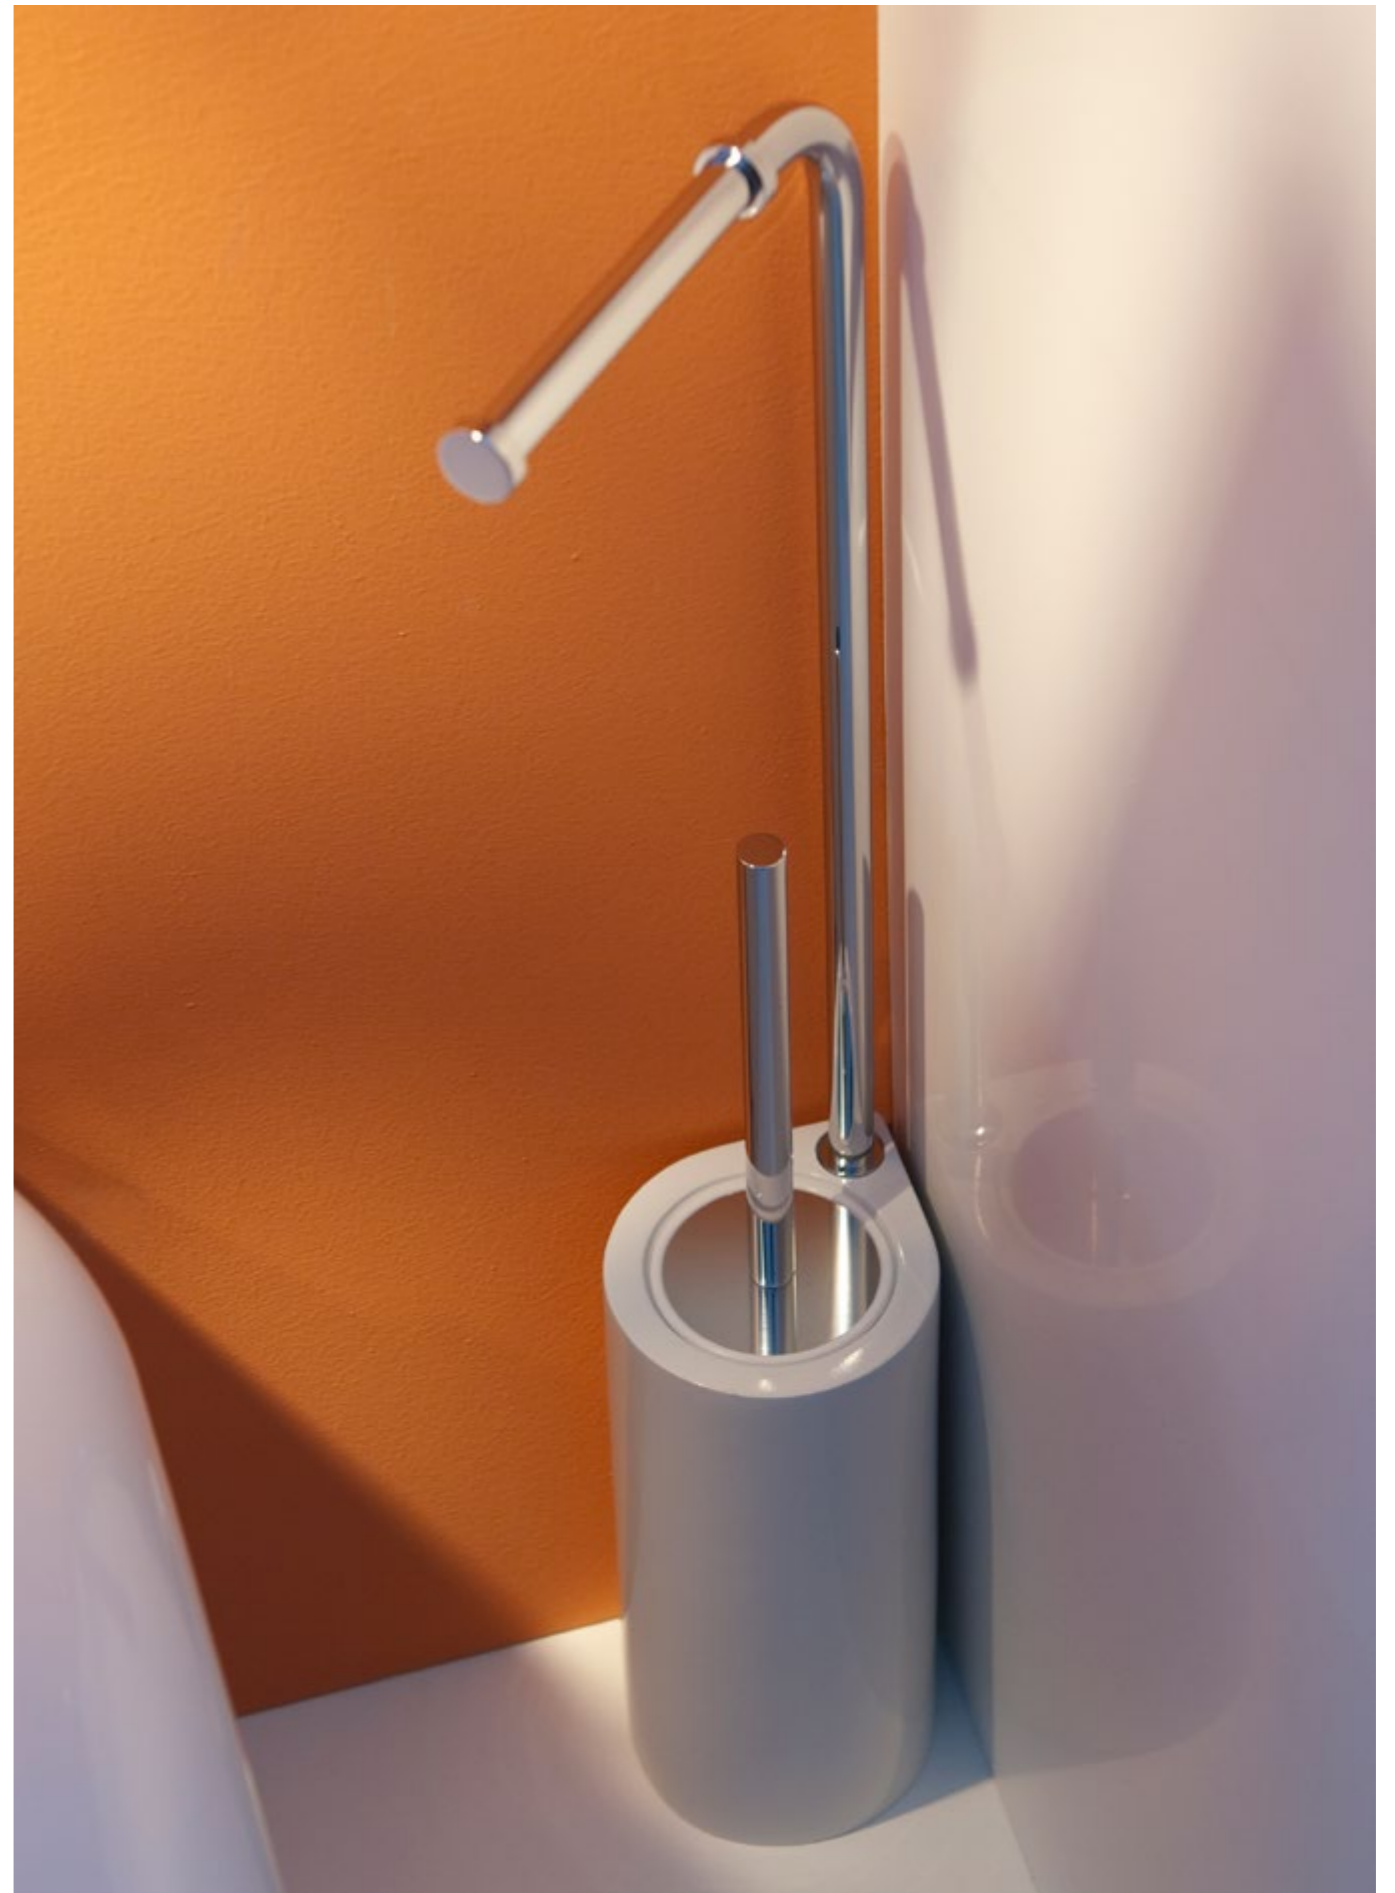

Portasalviette  
Towel bar  
Handtuchhalter  
Porte-serviettes  
Toallero

Porta scopino da terra  
Standing toilet brush set  
Standbürstengarnitur  
Porte Brosse à poser  
Escobillero de pie

Portarotolo  
Toilet paper holder  
WC-Papierhalter  
Porte-rouleau  
Portarollo

Porta scopino + porta rotolo da terra  
Standing toilet brush set + toilet paper holder  
Standbürstengarnitur mit Papierhalter  
Esemble sur pied porte-brosse et porte rouleau  
Escobillero + portarollo de pie