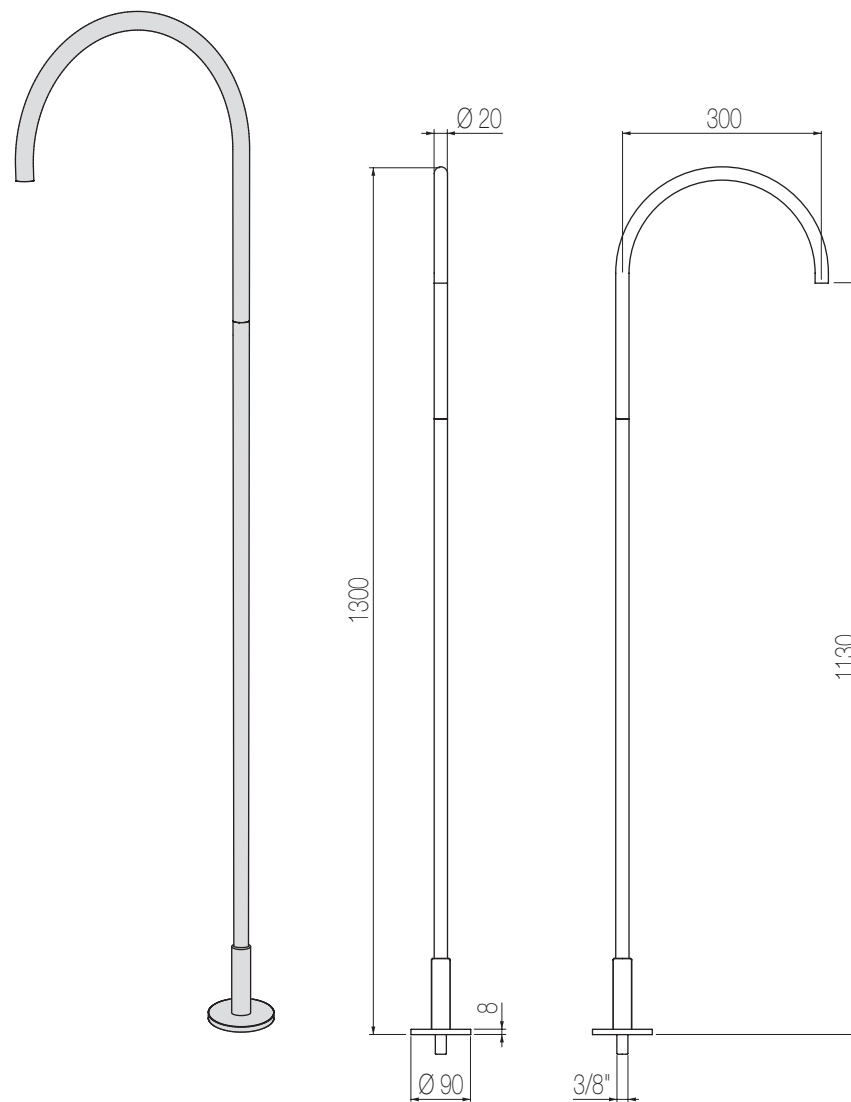

Finiture / Finishing	Codice / Code	Prezzo / Price
Inox spazzolato / Brushed stainless steel	CHP51 S	€
Inox lucido / Polished stainless steel	CHP51 L	€