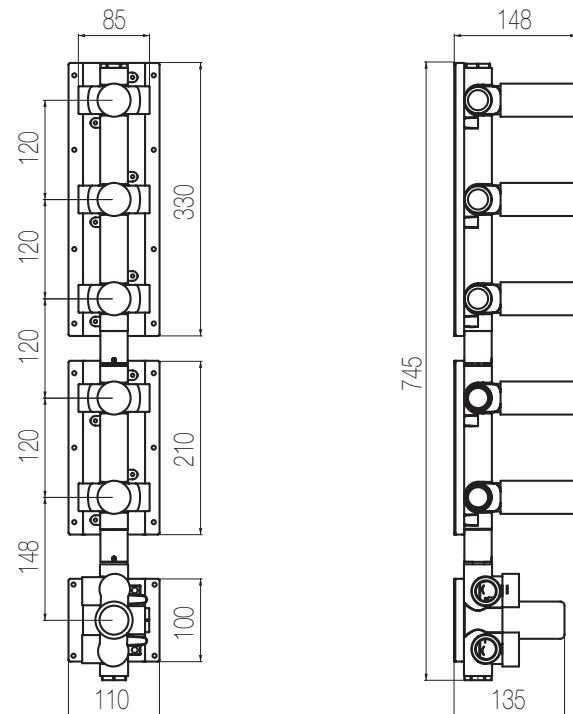

PORTATA MAX A 3 BAR (uscita libera)
Max flow rate at 3 bar (free way out)

Way out Lt/m **40,0**

* Corpo incasso in ottone con particolari in acciaio

* Brass built-in body with stainless steel components