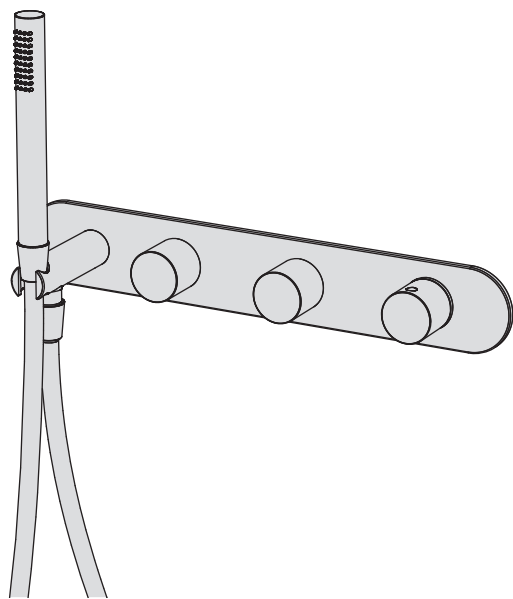

Kit doccia orizzontale

Kit per miscelatore doccia incasso a muro orizzontale formato da miscelatore termostatico, collettore 2 vie, rubinetto di arresto, supporto, doccino cilindrico e flessibile nero cm 150 - raccordo 3/4"

Horizontal built-in shower group made of thermostatic mixer, 2 ways manifold, stop valve, fixed holder, cilindric hand shower and black cm. 150 flexible hose - 3/4" connection

Parte estetica / External part

Finiture / Finishing	Codice / Code	Prezzo / Price
Inox spazzolato / Brushed stainless steel	TKI51 S	€
Inox lucido / Polished stainless steel	TKI51 L	€