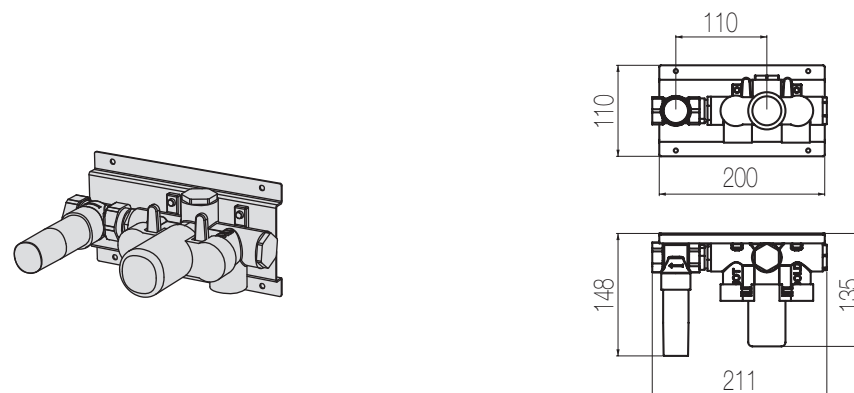

Finiture / Finishing	Codice / Code	Prezzo / Price
Inox spazzolato / Brushed stainless steel	INC53 S	€
Inox lucido / Polished stainless steel	INC53 L	€

PORTATA MAX A 3 BAR (uscita libera)
Max flow rate at 3 bar (free way out)

Way out Lt/m **40,0**

* Corpo incasso in ottone con particolari in acciaio

* Brass built-in body with stainless steel components

Termostatico con rubinetto di arresto e deviatore 2 vie

Miscelatore termostatico a muro con deviatore 2 vie e rubinetto di chiusura, per un totale di 3 uscite - raccordo 3/4"

Built-in thermostatic mixer with 2 ways diverter and stop valve, for a total of three outlets - 3/4" connection

Parte estetica / External part