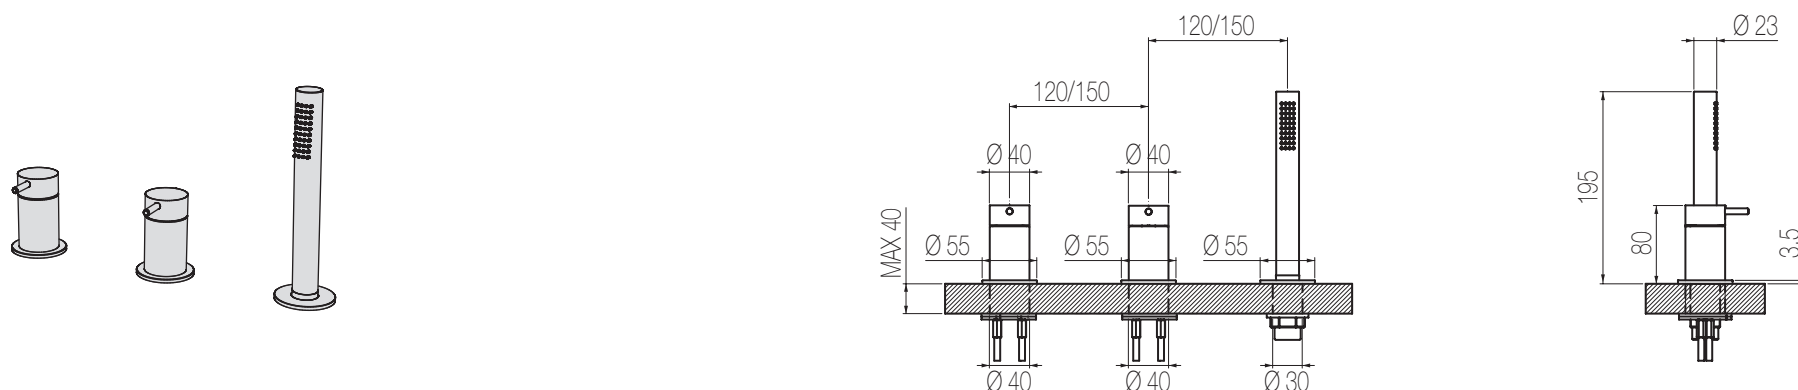

Kit bordo vasca

Kit bordo vasca 3 fori con comando deviatore 2 vie
3-hole bath group on deck with 2 ways diverter

Finiture / Finishing

Inox spazzolato / Brushed stainless steel

Inox lucido / Polished stainless steel

Cilindro colorato / Coloured cylinder

Codice / Code

TKI14 S

TKI14 L

CIL2

Prezzo / Price

€

€

€

Kit bordo vasca

Kit bordo vasca 4 fori con comando deviatore 2 vie e bocca di erogazione
4-hole bath group on deck with 2 ways diverter and spout