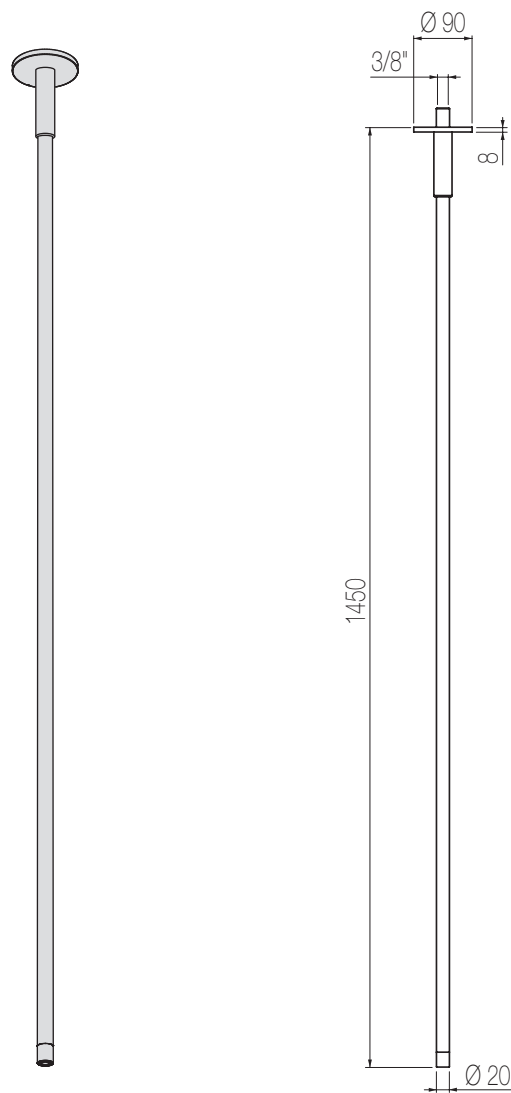

Bocca a soffitto

Bocca lavabo con alimentazione a soffitto
Ceiling basin spout

Finiture / Finishing

Codice / Code

Prezzo / Price

Inox spazzolato / Brushed stainless steel

CHS1 S

€

Inox lucido / Polished stainless steel

CHS1 L

€