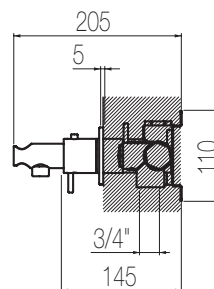

Kit doccia orizzontale

Kit per miscelatore doccia incasso a muro orizzontale formato da miscelatore termostatico, collettore 2 vie, rubinetto di arresto, supporto, doccino cilindrico e flessibile nero cm 150 - raccordo 3/4"

Horizontal built-in shower group made of thermostatic mixer, 2 ways manifold, stop valve, fixed holder, cilindric hand shower and black cm. 150 flexible hose - 3/4" connection

Parte estetica / External part

Finiture / Finishing	Codice / Code	Prezzo / Price
Inox spazzolato / Brushed stainless steel	TKI51 S	€
Inox lucido / Polished stainless steel	TKI51 L	€