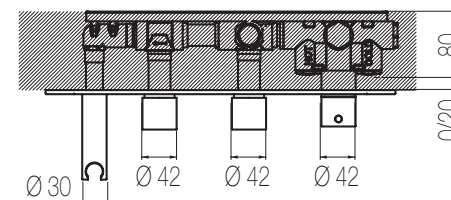

Kit doccia orizzontale

Kit per miscelatore doccia incasso a muro orizzontale formato da miscelatore termostatico, collettore 2 vie, rubinetto di arresto, supporto, doccino cilindrico e flessibile nero cm 150 - raccordo 3/4"

Horizontal built-in shower group made of thermostatic mixer, 2 ways manifold, stop valve, fixed holder, cilindric hand shower and black cm. 150 flexible hose - 3/4" connection

Parte estetica / External part

Finiture / Finishing	Codice / Code	Prezzo / Price
Inox spazzolato / Brushed stainless steel	TKI51 S	€
Inox lucido / Polished stainless steel	TKI51 L	€