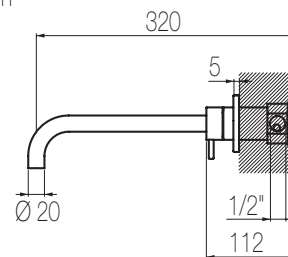

Kit lavabo a muro 2 fori con piastra unica

Miscelatore monocomando lavabo ad incasso con canna curva e piastra unica L=250 senza salterello e scarico
Single lever built-in basin mixer with L=250 curved spout and entire backplate without pop-up waste and drain