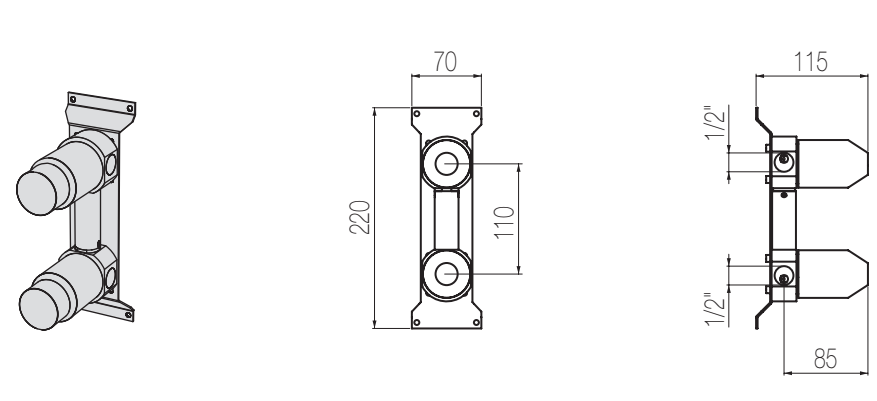

Finiture / Finishing	Codice / Code	Prezzo / Price
Inox spazzolato / Brushed stainless steel	INC9 S	€
Inox lucido / Polished stainless steel	INC9 L	€

PORTATA MAX A 3 BAR (uscita libera)
Max flow rate at 3 bar (free way out)

Way out Lt/m **26,0**

Kit doccia incasso

Miscelatore doccia incasso con deviatore 3 vie integrato
Built-in shower mixer with integrated 3-ways diverter

Parte estetica / External part