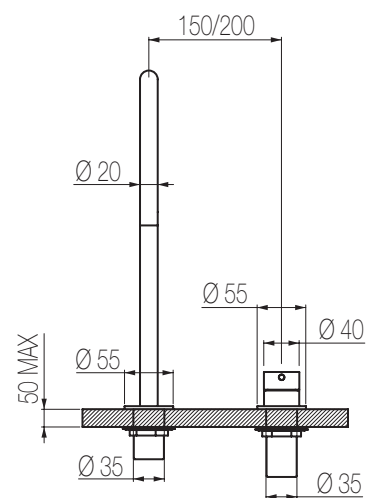

## Lavabo due fori

Set per lavabo due fori composto da miscelatore top e bocca di erogazione girevole (160°) a ponte grande senza salterello e scarico  
2-hole basin group with remote control on deck and big bridge-shaped swivel spout (160°) without pop-up waste and drain