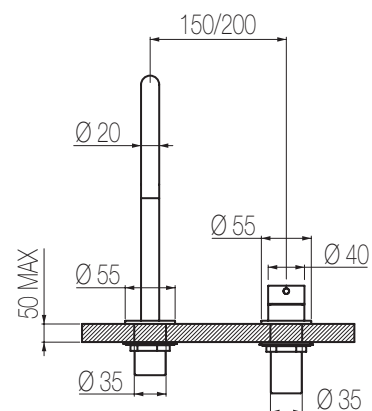

## Lavabo due fori

Set per lavabo due fori composto da miscelatore top e bocca di erogazione girevole (160°) a ponte senza salterello e scarico  
2-hole basin group with remote control on deck and bridge-shaped swivel spout (160°) without pop-up waste and drain