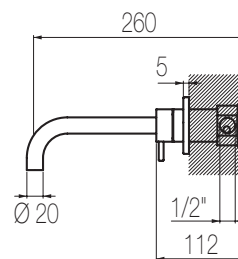

Kit lavabo a muro 2 fori con piastra unica

Miscelatore monocomando lavabo ad incasso con canna curva e piastra unica L=190 senza salterello e scarico
Single lever built-in basin mixer with L=190 curved spout and entire backplate without pop-up waste and drain