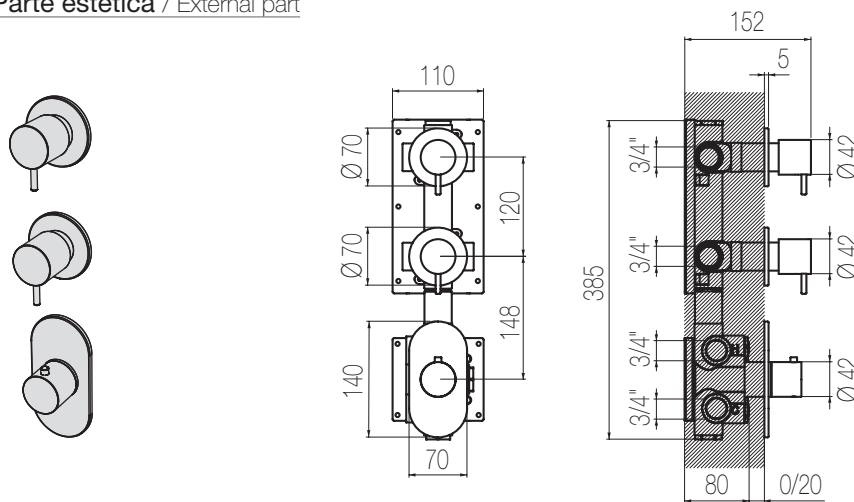

## Termostatico con collettore 2 vie

Miscelatore termostatico incasso a muro con collettore 2 vie - raccordo 3/4"

Thermostatic built-in mixer with 2 ways manifold - 3/4" connection

Parte estetica / External part