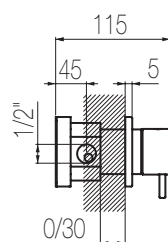

Deviatore 3 vie

Comando deviatore incasso 3 vie
Built-in 3 ways diverter

Parte estetica / External part

Finiture / Finishing	Codice / Code	Prezzo / Price
Inox spazzolato / Brushed stainless steel	TKI11 S	€
Inox lucido / Polished stainless steel	TKI11 L	€
Cilindro colorato / Coloured cylinder	CIL2	€

Parte incasso / Built-in part