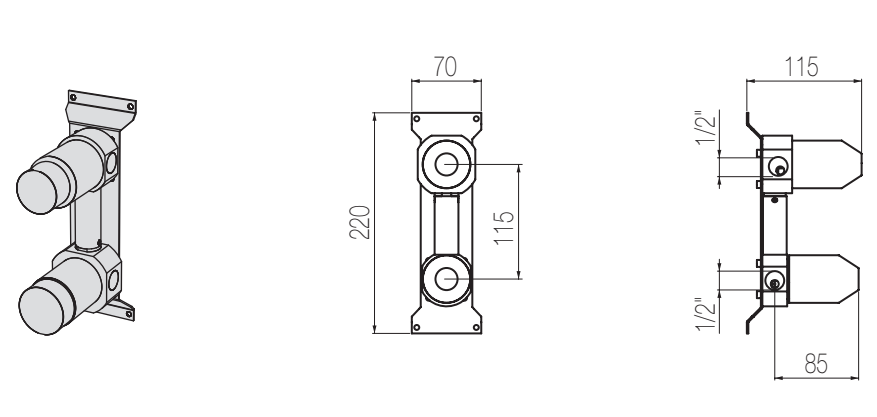

Finiture / Finishing	Codice / Code	Prezzo / Price
Inox spazzolato / Brushed stainless steel	INC5 S	€
Inox lucido / Polished stainless steel	INC5 L	€

PORTATA MAX A 3 BAR (uscita libera)
Max flow rate at 3 bar (free way out)

Way out Lt/m **26,0**