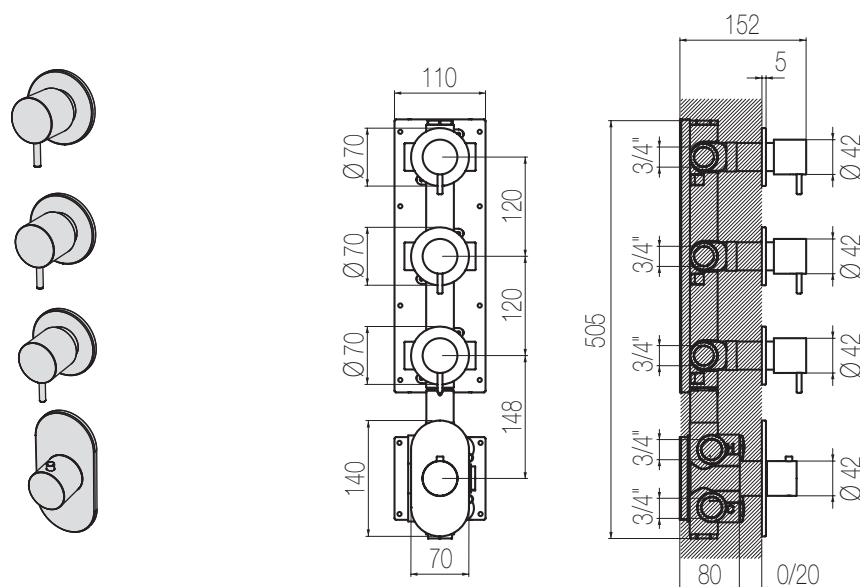

Termostatico con collettore 3 vie

Miscelatore termostatico incasso a muro con collettore 3 vie - raccordo 3/4"

Thermostatic built-in mixer with 3 ways manifold - 3/4" connection

Parte estetica / External part

Finiture / Finishing

Codice / Code

Prezzo / Price

Inox spazzolato / Brushed stainless steel	TKI56 S	€
Inox lucido / Polished stainless steel	TKI56 L	€
Cilindro colorato / Coloured cylinder	CIL2	€

Parte incasso / Built-in part *