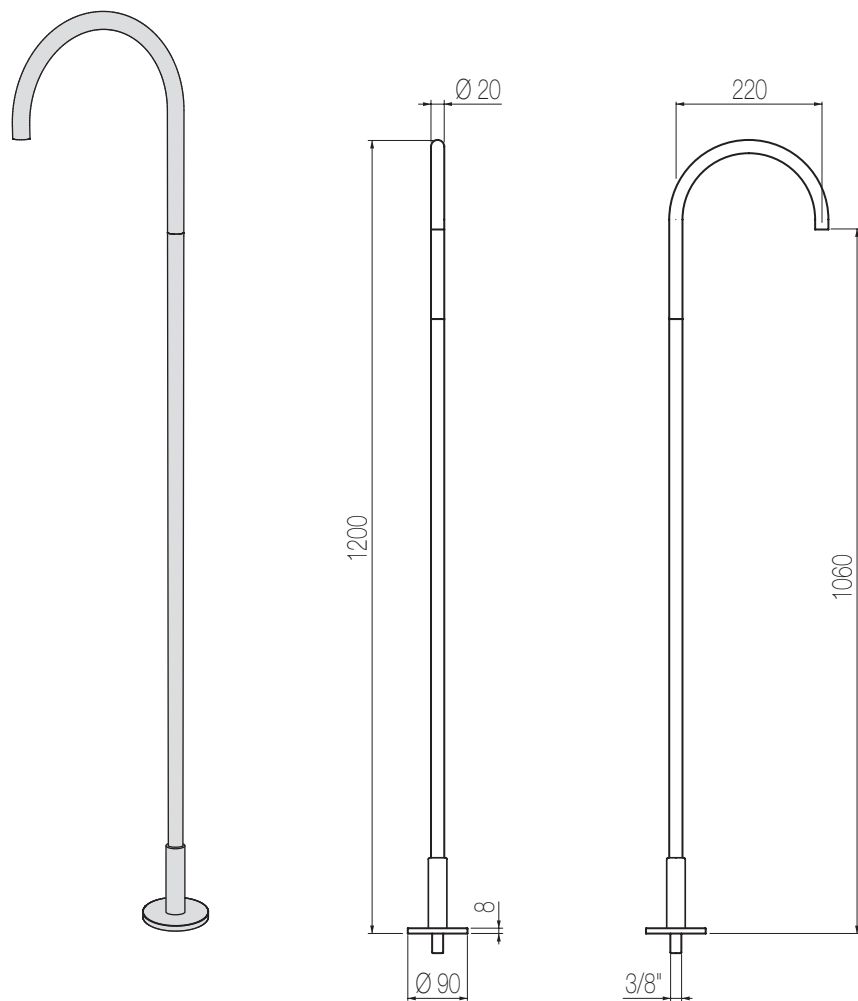

## Bocca a pavimento

Bocca lavabo con alimentazione a pavimento con canna a ponte  
Free-standing floor basin spout with bridge-shaped spout

Finiture / Finishing	Codice / Code	Prezzo / Price
Inox spazzolato / Brushed stainless steel	<b>CHP50 S</b>	€
Inox lucido / Polished stainless steel	<b>CHP50 L</b>	€