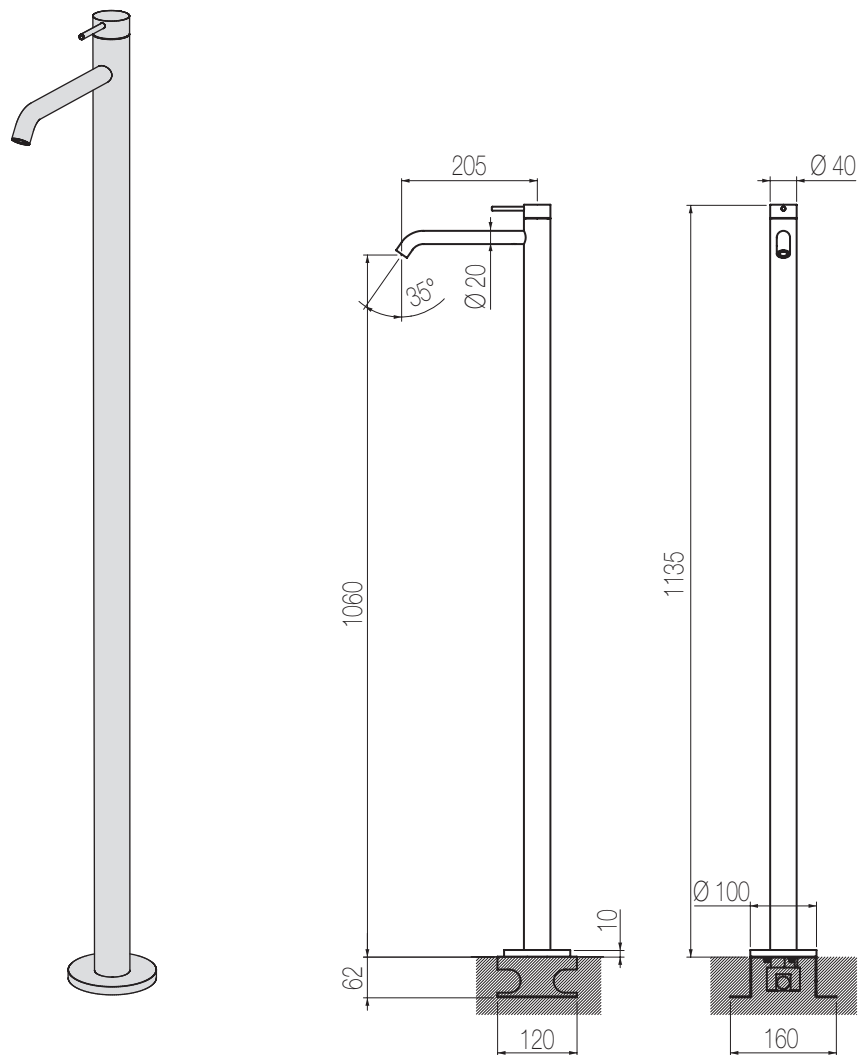

Piantana lavabo

Piantana lavabo senza salterello e scarico
Floor-standing basin mixer without pop-up waste and drain

Finiture / Finishing	Codice / Code	Prezzo / Price
Inox spazzolato / Brushed stainless steel	TKI7 S	€
Inox lucido / Polished stainless steel	TKI7 L	€
Cilindro colorato / Coloured cylinder	CIL1	€

Bidet

Miscelatore monocomando bidet senza salterello e scarico
Single lever bidet mixer without pop-up waste and drain