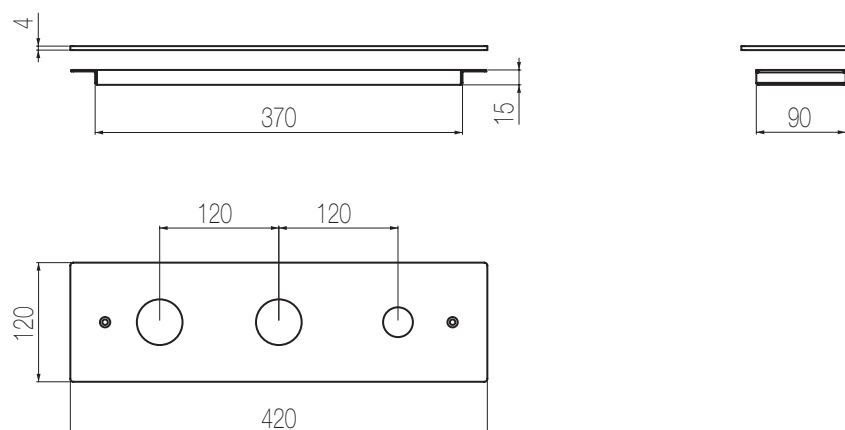

## Piastra 3 fori per bordo vasca

Piastra per bordo vasca ispezionabile 3 fori con telaio  
3-hole plate for inspectable bath group with frame

Finiture / Finishing

Inox spazzolato / Brushed stainless steel