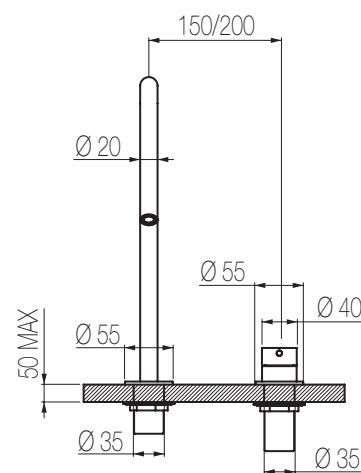

## Lavabo due fori

Set per lavabo due fori composto da miscelatore top e bocca di erogazione girevole (160°) grande senza salterello e scarico  
2-hole basin group with remote control on deck and big swivel spout (160°) without pop-up waste and drain