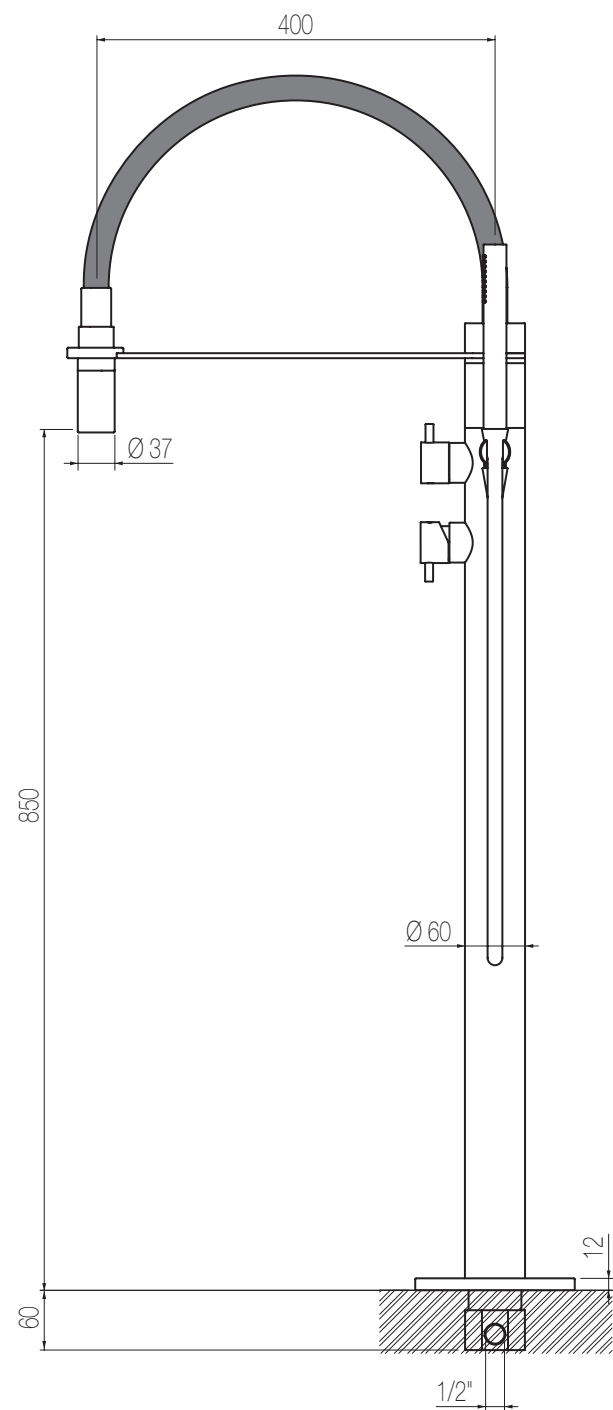

TOKI

Piantana vasca

Piantana vasca con doccia
Free-standing bath group with hand shower

Finiture / Finishing

Codice / Code

Prezzo / Price

Inox spazzolato / Brushed stainless steel

PV2 S

€

Inox lucido / Polished stainless steel

PV2 L

€

Cilindro colorato / Coloured cylinder

CIL2

€

PORTATA MAX A 3 BAR (uscita libera)
Max flow rate at 3 bar (free way out)

Way out

Lt/m **26,0**