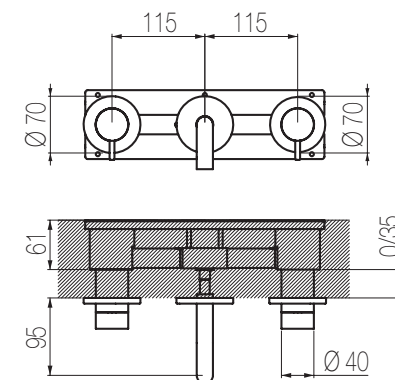

Kit lavabo a muro 3 fori

Miscelatore lavabo tre fori con canna curva L=100 senza salterello e scarico
3-hole built-in basin mixer with L=100 curved spout without pop-up waste and drain