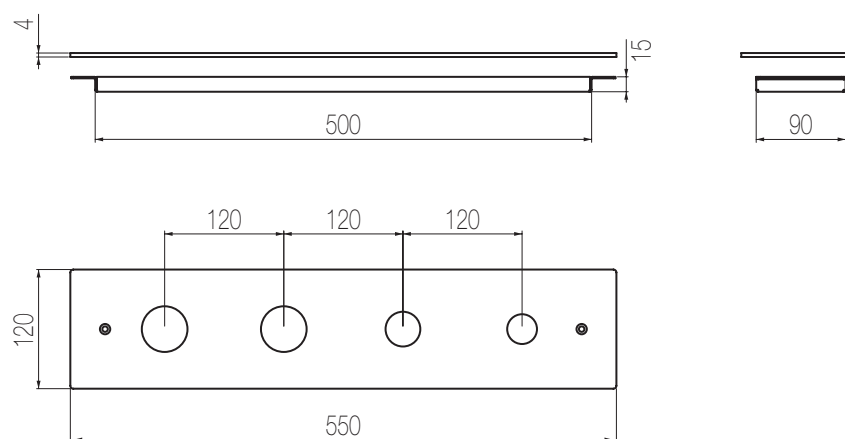

## Piastra 4 fori per bordo vasca

Piastra per bordo vasca ispezionabile 4 fori con telaio  
4-hole plate for inspectable bath group with frame

Finiture / Finishing

Inox spazzolato / Brushed stainless steel