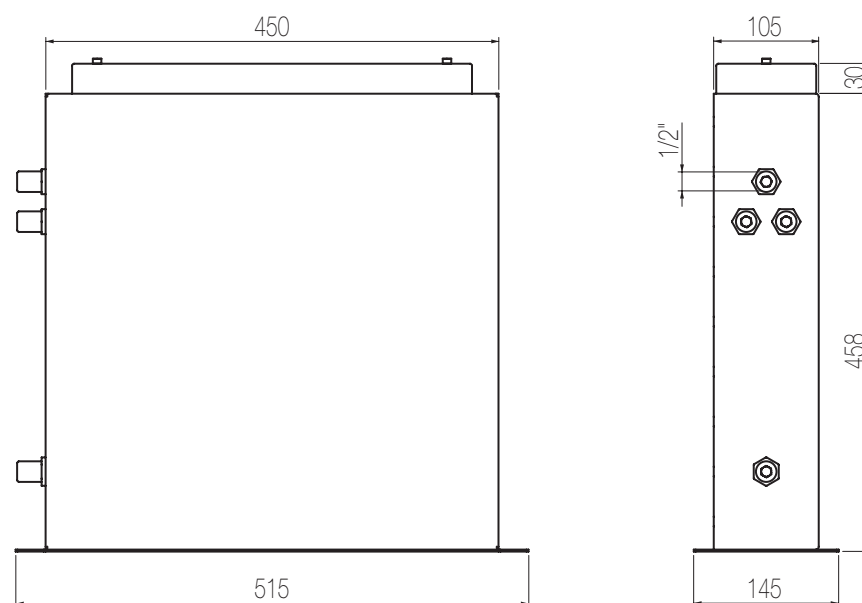

Incassi per bordo vasca

Cassetta incasso per bordo vasca 3 fori con raccordo per drenaggio acqua
Built-in box for 3-hole bath group and drain connection