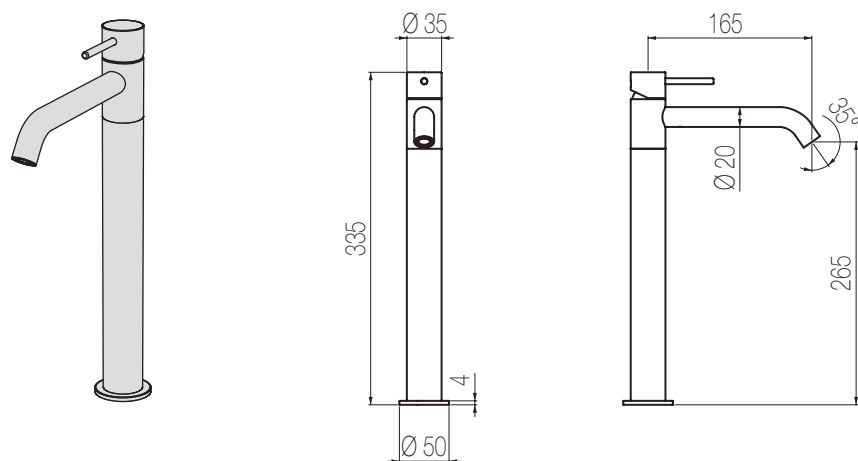

Finiture / Finishing	Codice / Code	Prezzo / Price
Inox spazzolato / Brushed stainless steel	TKS3 S	€
Inox lucido / Polished stainless steel	TKS3 L	€
Cilindro colorato / Coloured cylinder	CIL1	€

Bidet Slim

Miscelatore monocomando bidet senza salterello e scarico
Single lever bidet mixer without pop-up waste and drain