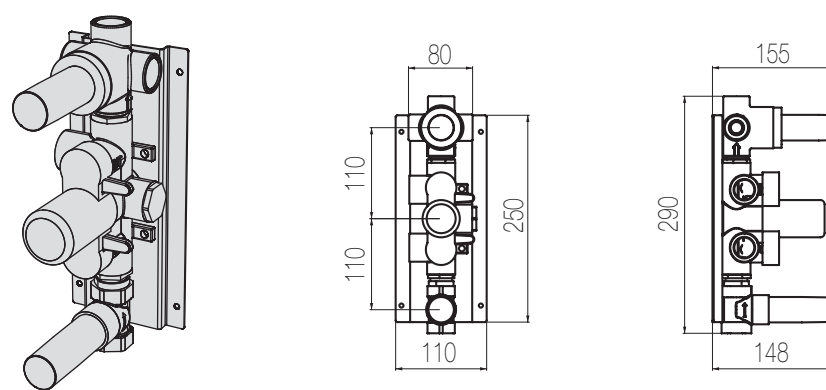

Finiture / Finishing	Codice / Code	Prezzo / Price
Inox spazzolato / Brushed stainless steel	INC54 S	€
Inox lucido / Polished stainless steel	INC54 L	€

PORTATA MAX A 3 BAR (uscita libera)
Max flow rate at 3 bar (free way out)

Way out Lt/m **40,0**

* Corpo incasso in ottone con particolari in acciaio

* Brass built-in body with stainless steel components