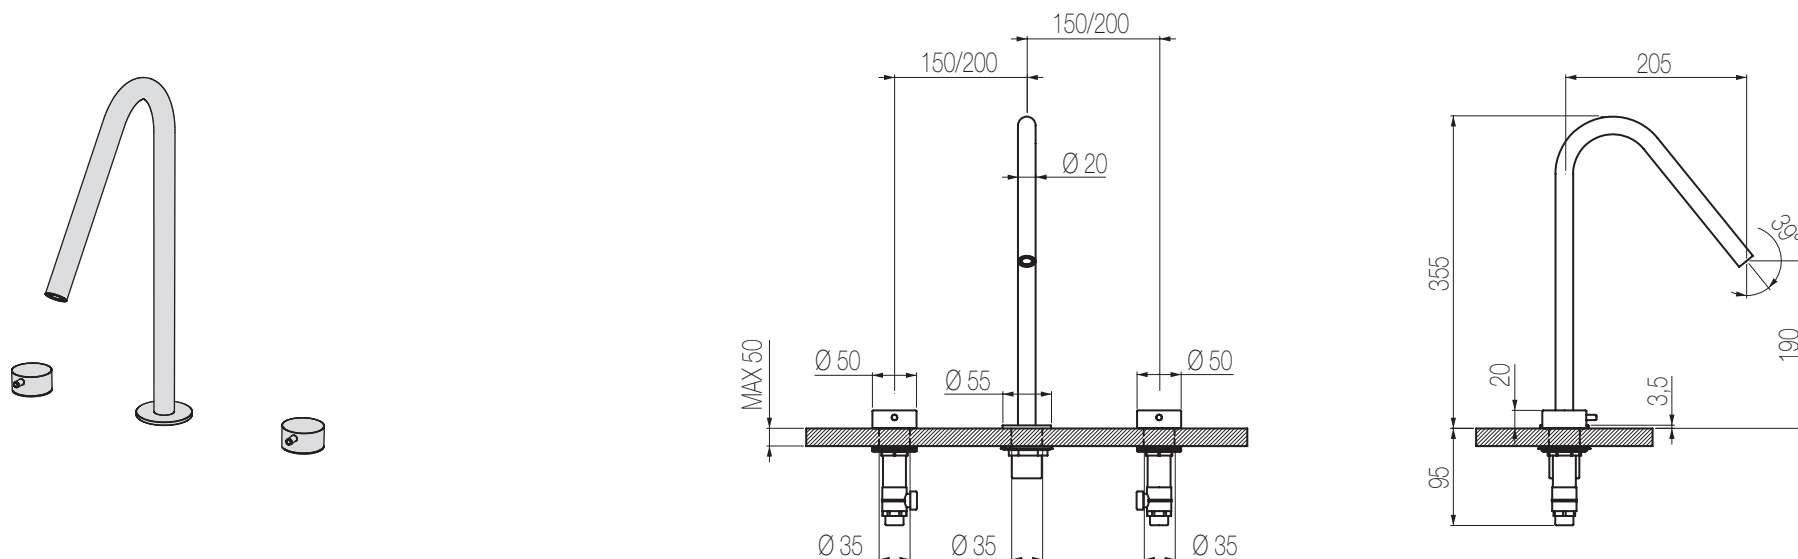

## Lavabo tre fori

Set per lavabo tre fori composto da due comandi piantana con vitone ceramico e bocca di erogazione girevole (160°) senza salterello e scarico  
3-hole basin group with two remote controls with ceramic valves and swivel spout (160°) without pop-up waste and drain

## Lavabo tre fori

Set per lavabo tre fori composto da due comandi piantana con vitone ceramico e bocca di erogazione girevole (160°) grande senza salterello e scarico  
3-hole basin group with two remote controls with ceramic valves and big swivel spout (160°) without pop-up waste and drain