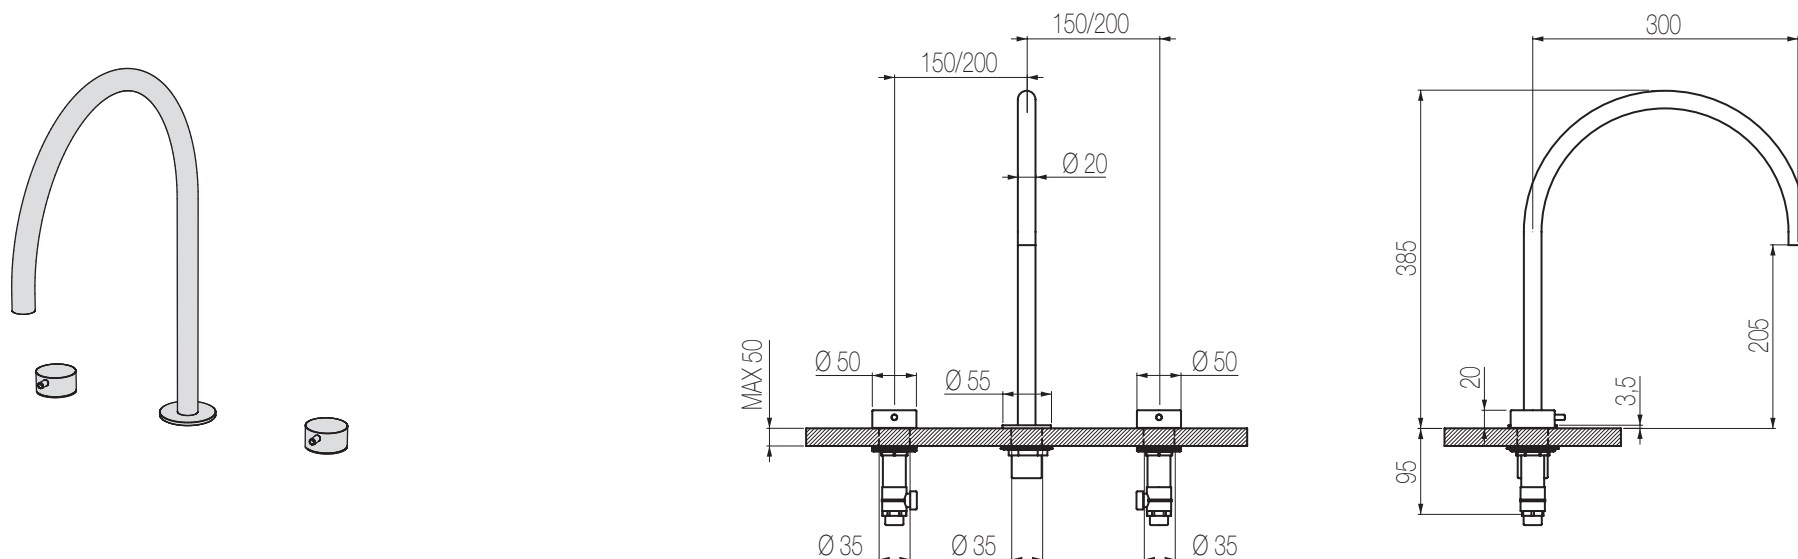

## Lavabo tre fori

Set per lavabo tre fori composto da due comandi piantana con vitone ceramico e bocca di erogazione girevole (160°) a ponte senza salterello e scarico  
3-hole basin group with two remote controls with ceramic valves and bridge-shaped swivel spout (160°) without pop-up waste and drain

## Lavabo tre fori

Set per lavabo tre fori composto da due comandi piantana con vitone ceramico e bocca di erogazione girevole (160°) a ponte grande senza salterello e scarico  
3-hole basin group with two remote controls with ceramic valves and big bridge-shaped swivel spout (160°) without pop-up waste and drain