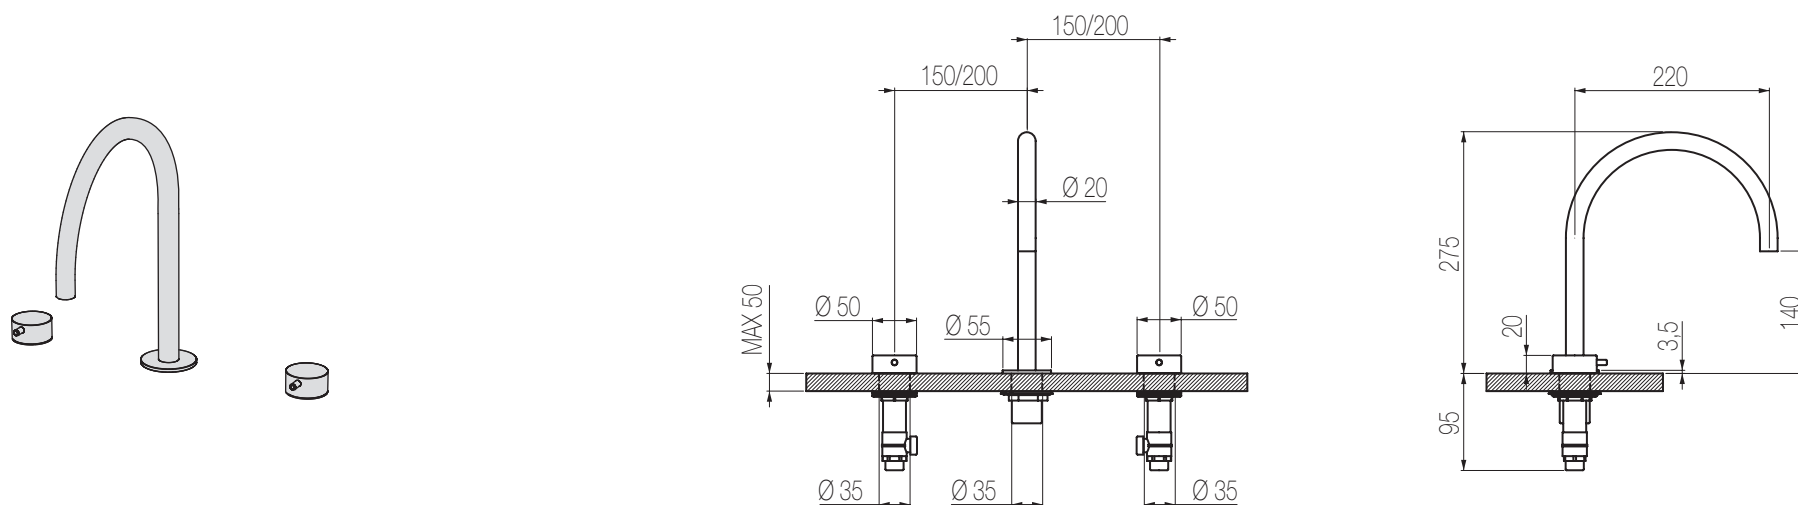

## Lavabo tre fori

Set per lavabo tre fori composto da due comandi piantana con vitone ceramico e bocca di erogazione girevole (160°) grande senza salterello e scarico  
3-hole basin group with two remote controls with ceramic valves and big swivel spout (160°) without pop-up waste and drain

## Lavabo tre fori

Set per lavabo tre fori composto da due comandi piantana con vitone ceramico e bocca di erogazione girevole (160°) a ponte senza salterello e scarico  
3-hole basin group with two remote controls with ceramic valves and bridge-shaped swivel spout (160°) without pop-up waste and drain