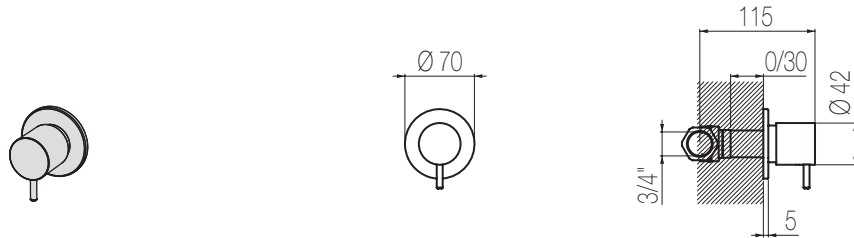

## Rubinetto di arresto

Rubinetto di arresto incasso a muro - raccordo 3/4"

Built-in stop valve - 3/4" connection

Parte estetica / External part

Finiture / Finishing

Codice / Code

Prezzo / Price

Inox spazzolato / Brushed stainless steel