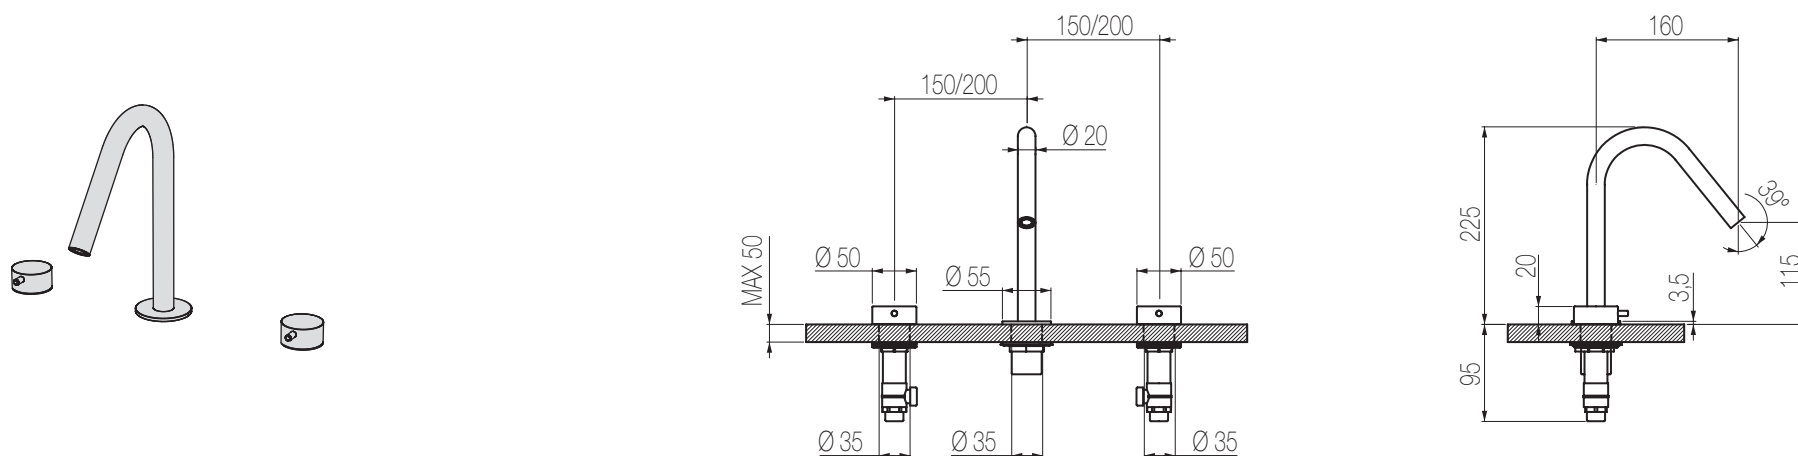

## Lavabo due fori

Set per lavabo due fori composto da miscelatore top e bocca di erogazione girevole (160°) a ponte grande senza salterello e scarico  
2-hole basin group with remote control on deck and big bridge-shaped swivel spout (160°) without pop-up waste and drain

## Lavabo tre fori

Set per lavabo tre fori composto da due comandi piantana con vitone ceramico e bocca di erogazione girevole (160°) senza salterello e scarico  
3-hole basin group with two remote controls with ceramic valves and swivel spout (160°) without pop-up waste and drain