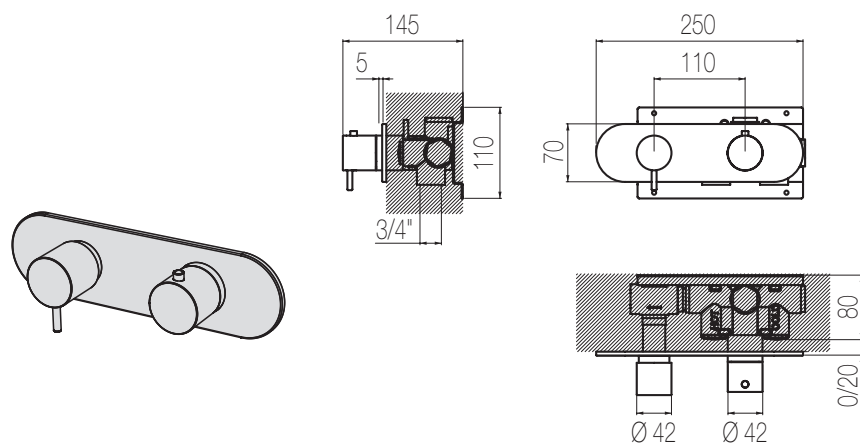

Termostatico con rubinetto di arresto

Miscelatore termostatico a muro con rubinetto di chiusura - raccordo 3/4"

Built-in thermostatic mixer with stop valve - 3/4" connection

Parte estetica / External part

Finiture / Finishing	Codice / Code	Prezzo / Price
Inox spazzolato / Brushed stainless steel	TKI53 S	€
Inox lucido / Polished stainless steel	TKI53 L	€
Cilindro colorato / Coloured cylinder	CIL2	€

Parte incasso / Built-in part *