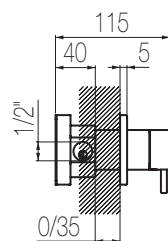

Deviatore 2 vie

Comando deviatore incasso 2 vie
Built-in 2 ways diverter

Parte estetica / External part

Finiture / Finishing	Codice / Code	Prezzo / Price
Inox spazzolato / Brushed stainless steel	TKI10 S	€
Inox lucido / Polished stainless steel	TKI10 L	€
Cilindro colorato / Coloured cylinder	CIL2	€

Parte incasso / Built-in part