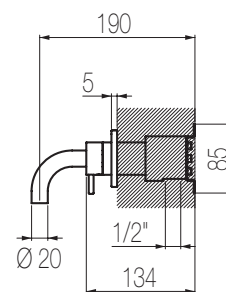

Kit lavabo a muro 3 fori

Miscelatore lavabo tre fori con canna curva L=100 senza salterello e scarico
3-hole built-in basin mixer with L=100 curved spout without pop-up waste and drain