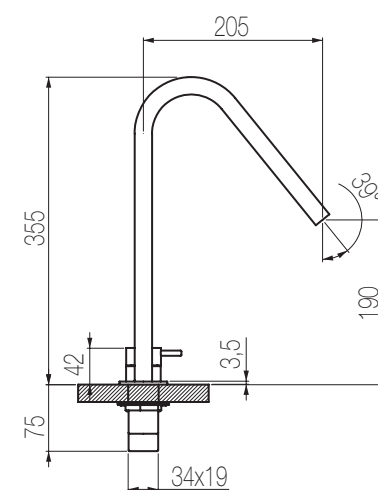

## Lavabo due fori

Set per lavabo due fori composto da miscelatore top e bocca di erogazione girevole (160°) grande senza salterello e scarico  
2-hole basin group with remote control on deck and big swivel spout (160°) without pop-up waste and drain