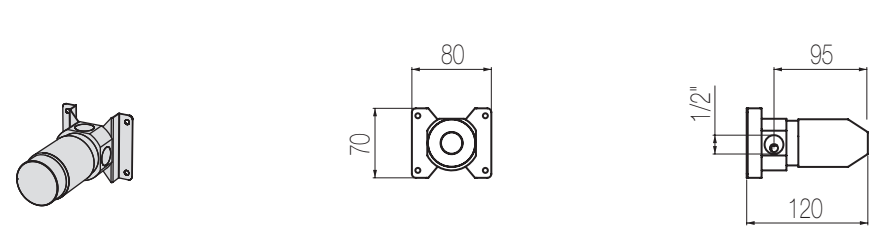

Finiture / Finishing	Codice / Code	Prezzo / Price
Inox spazzolato / Brushed stainless steel	INC1 S	€
Inox lucido / Polished stainless steel	INC1 L	€

PORTATA MAX A 3 BAR (uscita libera)
Max flow rate at 3 bar (free way out)

Way out Lt/m **26,0**