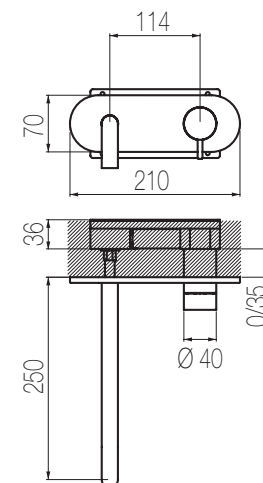

Kit lavabo a muro 2 fori con piastra unica

Miscelatore monocomando lavabo ad incasso con canna curva e piastra unica L=250 senza salterello e scarico
Single lever built-in basin mixer with L=250 curved spout and entire backplate without pop-up waste and drain