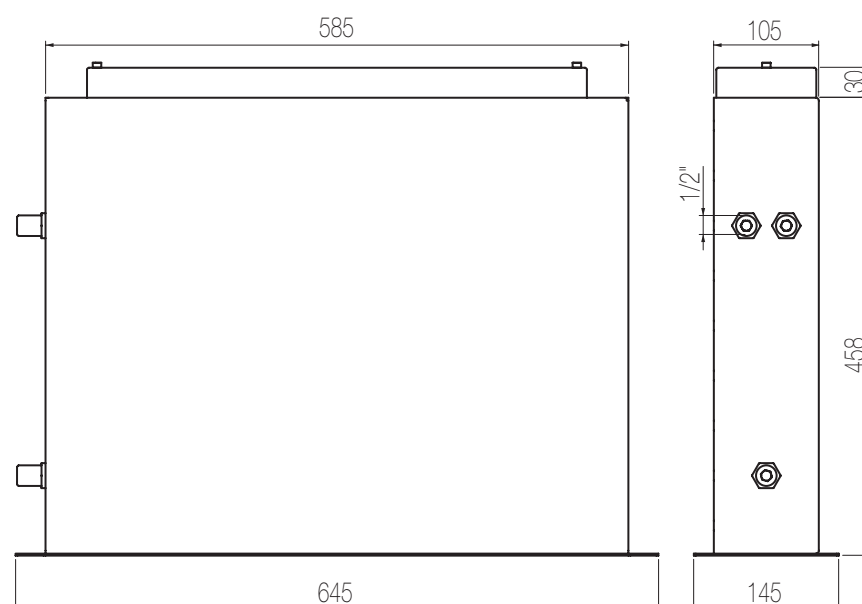

Incassi per bordo vasca

Cassetta incasso per bordo vasca 4 fori con raccordo per drenaggio acqua
Built-in box for 4-hole bath group and drain connection