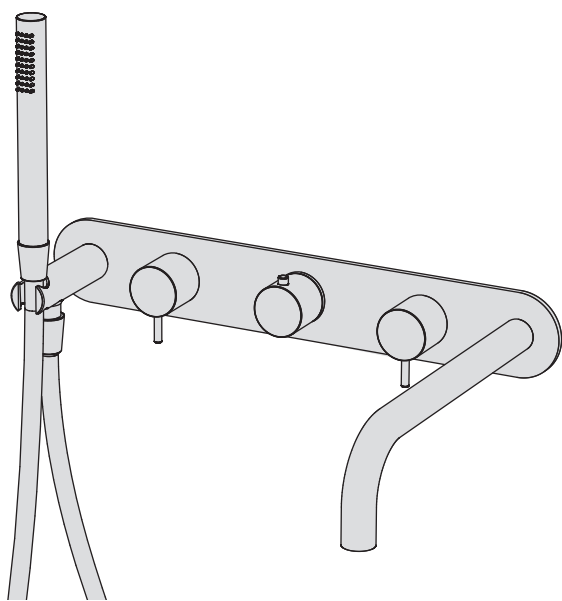

Kit vasca orizzontale

Kit per miscelatore vasca incasso a muro orizzontale formato da miscelatore termostatico, collettore 2 vie, bocca di erogazione fissa, supporto, doccino cilindrico e flessibile nero cm 150 - raccordo 3/4"

Horizontal built-in bath group made of thermostatic mixer, 2 ways manifold, spout, fixed holder, cilindric hand shower and black cm. 150 flexible hose - 3/4" connection

Parte estetica / External part

Finiture / Finishing

Codice / Code

Prezzo / Price

Inox spazzolato / Brushed stainless steel	TKI52 S	€
Inox lucido / Polished stainless steel	TKI52 L	€
Cilindro colorato / Coloured cylinder	CIL2	€