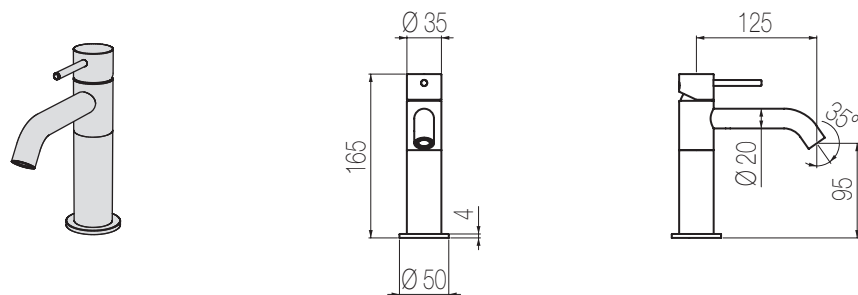

Lavabo Slim

Miscelatore monocomando lavabo senza salterello e scarico
Single lever basin mixer without pop-up waste and drain

Finiture / Finishing	Codice / Code	Prezzo / Price
Inox spazzolato / Brushed stainless steel	TKS1 S	€
Inox lucido / Polished stainless steel	TKS1 L	€
Cilindro colorato / Coloured cylinder	CIL1	€

Lavabo medio Slim

Miscelatore monocomando lavabo medio senza salterello e scarico
Single lever medium basin mixer without pop-up waste and drain