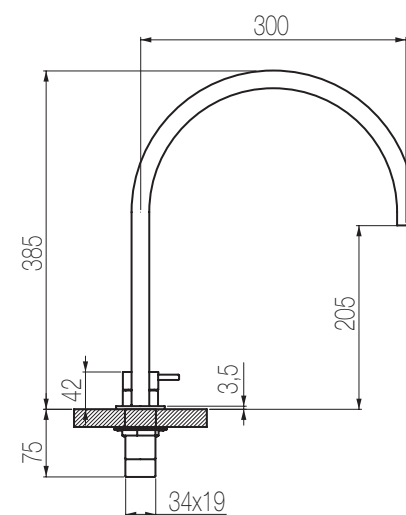

## Lavabo due fori

Set per lavabo due fori composto da miscelatore top e bocca di erogazione girevole (160°) a ponte grande senza salterello e scarico  
2-hole basin group with remote control on deck and big bridge-shaped swivel spout (160°) without pop-up waste and drain