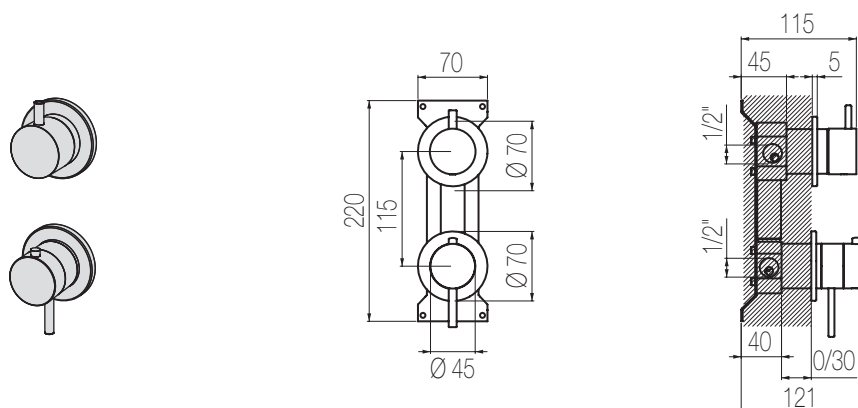

Parte estetica / External part

Finiture / Finishing

Codice / Code

Prezzo / Price

Inox spazzolato / Brushed stainless steel

TER53 S

€

Inox lucido / Polished stainless steel

TER53 L

€

Cilindro colorato / Coloured cylinder

CIL1 + CIL2

€