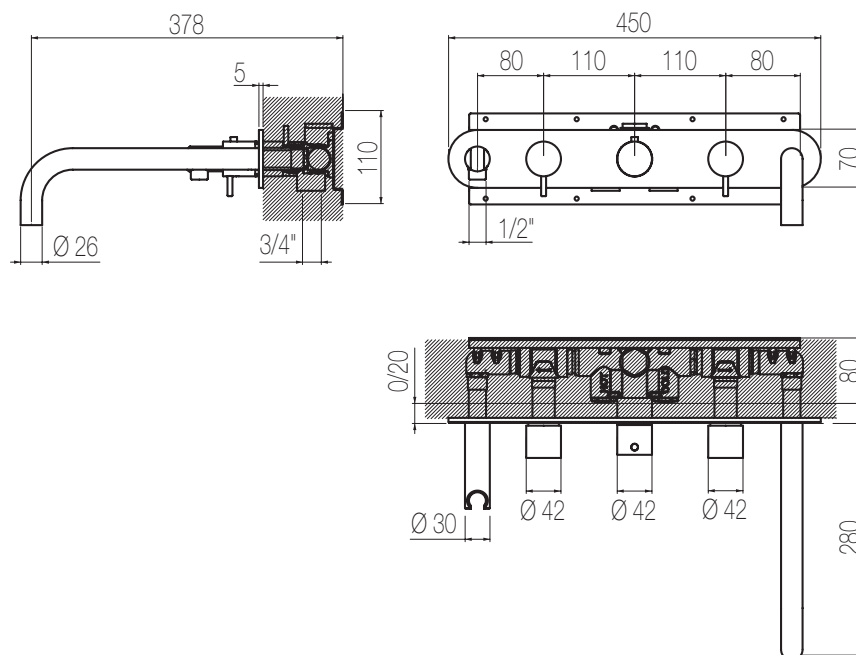

Kit vasca orizzontale

Kit per miscelatore vasca incasso a muro orizzontale formato da miscelatore termostatico, collettore 2 vie, bocca di erogazione fissa, supporto, doccino cilindrico e flessibile nero cm 150 - raccordo 3/4"

Horizontal built-in bath group made of thermostatic mixer, 2 ways manifold, spout, fixed holder, cilindric hand shower and black cm. 150 flexible hose - 3/4" connection

Parte estetica / External part

Finiture / Finishing

Codice / Code

Prezzo / Price

Inox spazzolato / Brushed stainless steel	TKI52 S	€
Inox lucido / Polished stainless steel	TKI52 L	€
Cilindro colorato / Coloured cylinder	CIL2	€