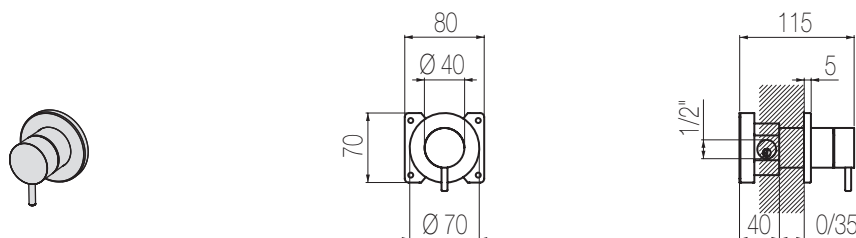

Finiture / Finishing	Codice / Code	Prezzo / Price
Inox spazzolato / Brushed stainless steel	TK18 S	€
Inox lucido / Polished stainless steel	TK18 L	€
Cilindro colorato / Coloured cylinder	CIL2	€

Parte incasso / Built-in part