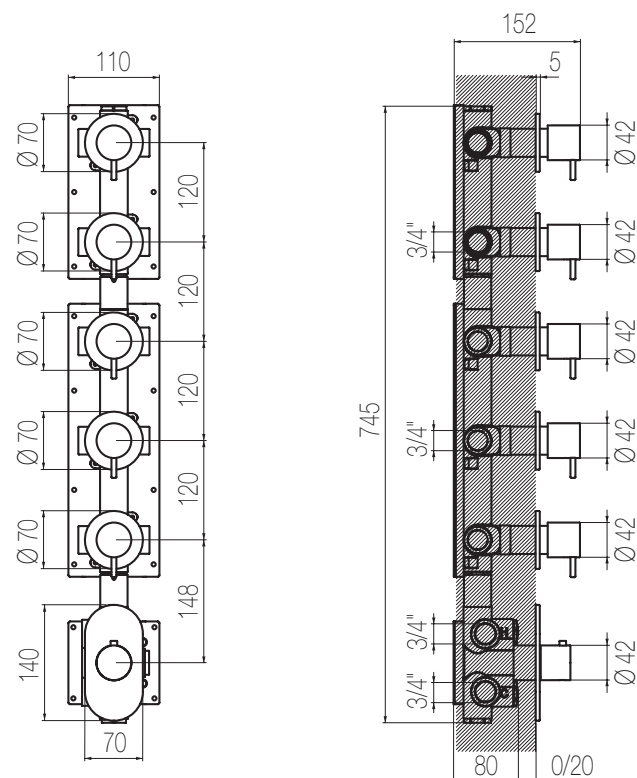

PORTATA MAX A 3 BAR (uscita libera)
Max flow rate at 3 bar (free way out)

Way out Lt/m **40,0**

* Corpo incasso in ottone con particolari in acciaio

* Brass built-in body with stainless steel components