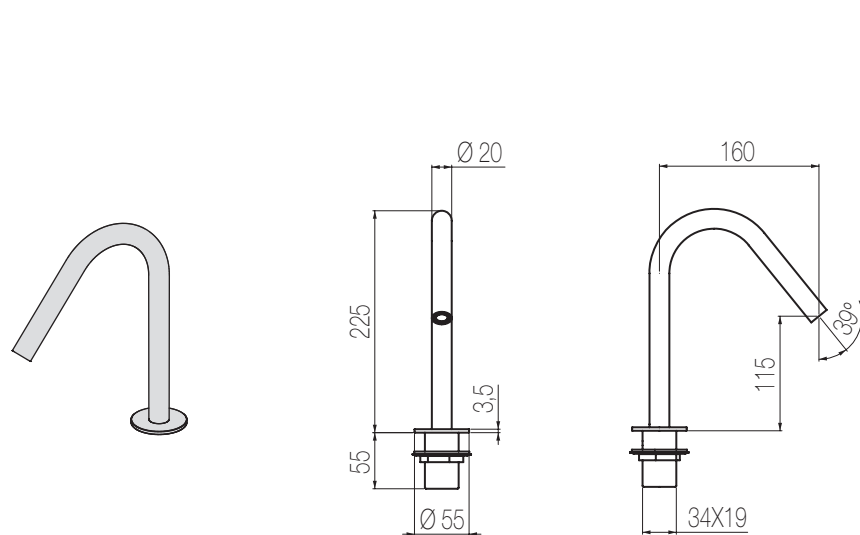

## Lavabo tre fori

Set per lavabo tre fori composto da due comandi piantana con vitone ceramico e bocca di erogazione girevole (160°) a ponte grande senza salterello e scarico  
3-hole basin group with two remote controls with ceramic valves and big bridge-shaped swivel spout (160°) without pop-up waste and drain

## Bocca lavabo top

**Bocca lavabo top girevole (160°)**  
Deck-mounted swivel spout (160°) for basin

Finiture / Finishing	Codice / Code	Prezzo / Price
Inox spazzolato / Brushed stainless steel	<b>CHT1 S</b>	€
Inox lucido / Polished stainless steel	<b>CHT1 L</b>	€