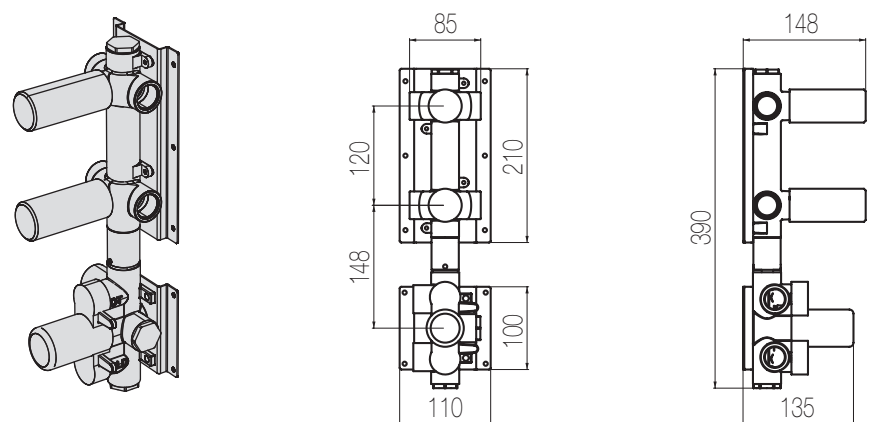

Finiture / Finishing

Codice / Code

Prezzo / Price

Inox spazzolato / Brushed stainless steel

INC55 S

€

Inox lucido / Polished stainless steel

INC55 L

€

PORTATA MAX A 3 BAR (uscita libera)
Max flow rate at 3 bar (free way out)

Way out

Lt/m **40,0**

* Corpo incasso in ottone con particolari in acciaio

* Brass built-in body with stainless steel components