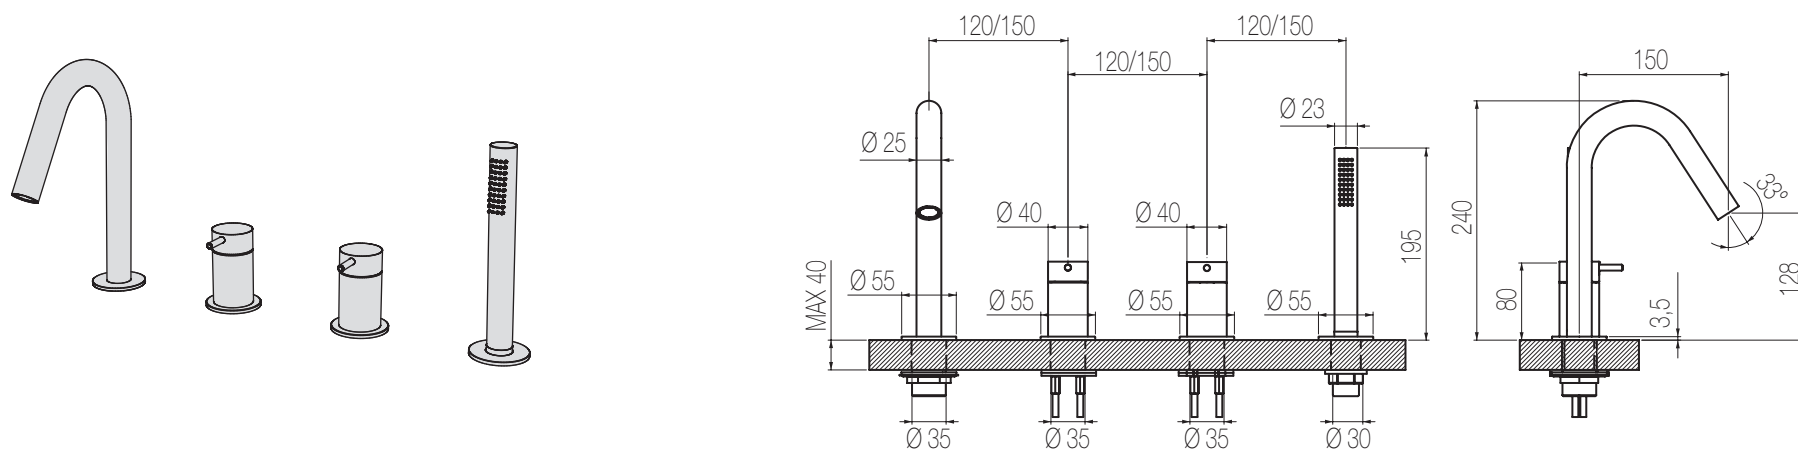

## Kit bordo vasca

Kit bordo vasca 4 fori con comando deviatore 2 vie e bocca di erogazione  
4-hole bath group on deck with 2 ways diverter and spout

Finiture / Finishing

Inox spazzolato / Brushed stainless steel