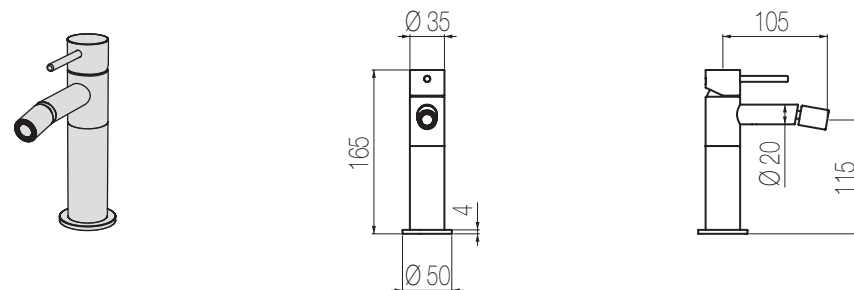

Finiture / Finishing	Codice / Code	Prezzo / Price
Inox spazzolato / Brushed stainless steel	TKS4 S	€
Inox lucido / Polished stainless steel	TKS4 L	€
Cilindro colorato / Coloured cylinder	CIL1	€