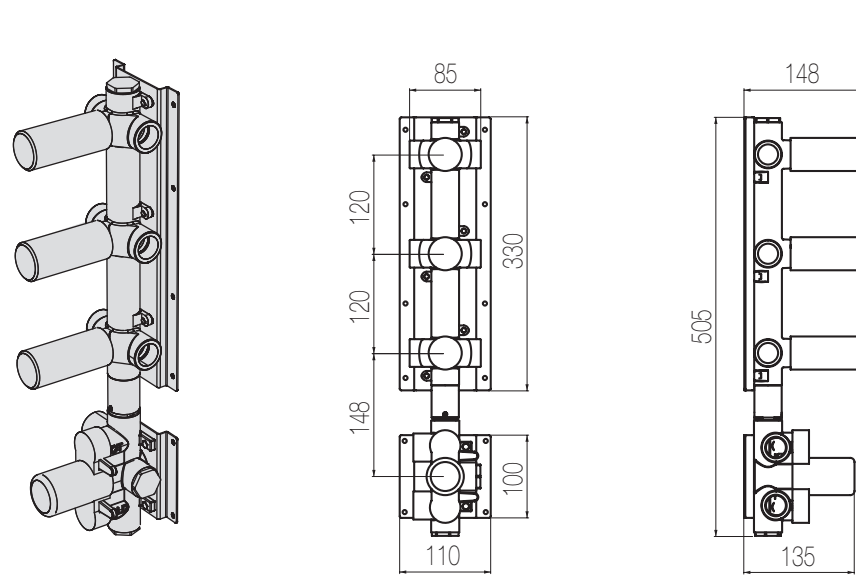

Finiture / Finishing

Codice / Code

Prezzo / Price

Inox spazzolato / Brushed stainless steel	INC56 S	€
Inox lucido / Polished stainless steel	INC56 L	€

PORTATA MAX A 3 BAR (uscita libera)
Max flow rate at 3 bar (free way out)

Way out Lt/m **40,0**

* Corpo incasso in ottone con particolari in acciaio

* Brass built-in body with stainless steel components