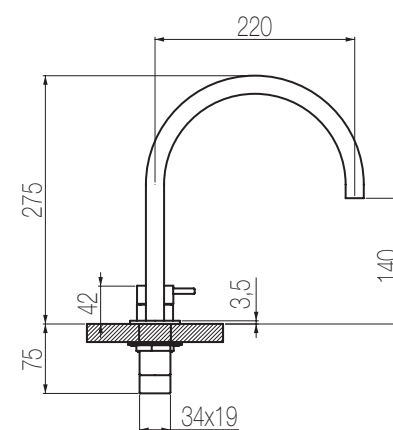

## Lavabo due fori

Set per lavabo due fori composto da miscelatore top e bocca di erogazione girevole (160°) a ponte senza salterello e scarico  
2-hole basin group with remote control on deck and bridge-shaped swivel spout (160°) without pop-up waste and drain