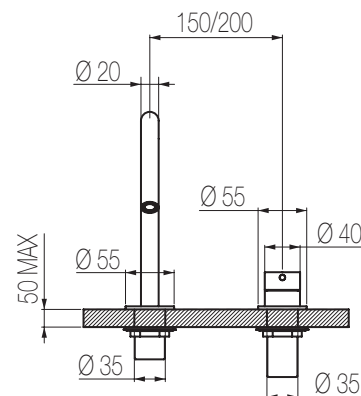

## Lavabo due fori

Set per lavabo due fori composto da miscelatore top e bocca di erogazione girevole (160°) senza salterello e scarico  
2-hole basin group with remote control on deck and swivel spout (160°) without pop-up waste and drain