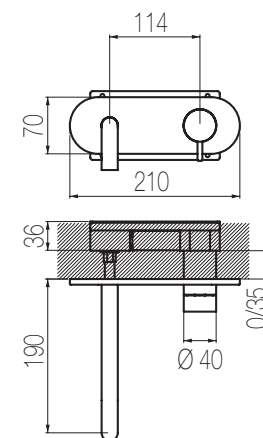

Kit lavabo a muro 2 fori con piastra unica

Miscelatore monocomando lavabo ad incasso con canna curva e piastra unica L=190 senza salterello e scarico
Single lever built-in basin mixer with L=190 curved spout and entire backplate without pop-up waste and drain