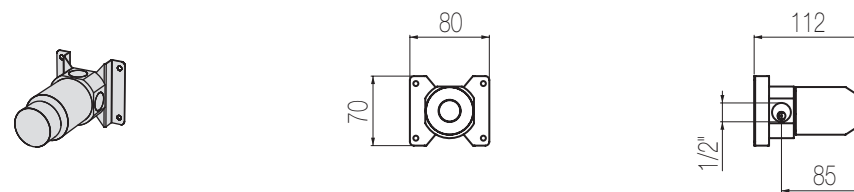

Finiture / Finishing	Codice / Code	Prezzo / Price
Inox spazzolato / Brushed stainless steel	INC8 S	€
Inox lucido / Polished stainless steel	INC8 L	€

PORTATA MAX A 3 BAR (uscita libera)
Max flow rate at 3 bar (free way out)

Way out Lt/m **26,0**