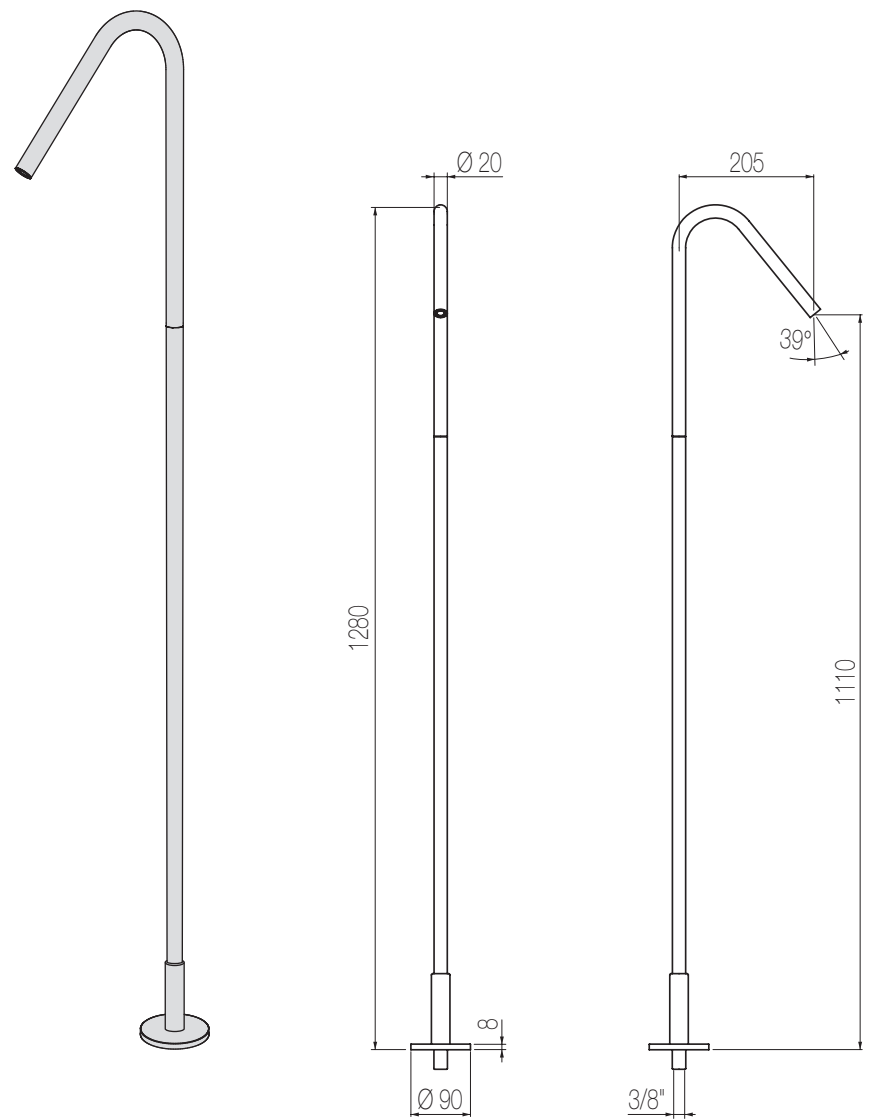

## Bocca a pavimento

Bocca lavabo grande con alimentazione a pavimento  
Big free-standing floor basin spout

Finiture / Finishing

Inox spazzolato / Brushed stainless steel

Inox lucido / Polished stainless steel