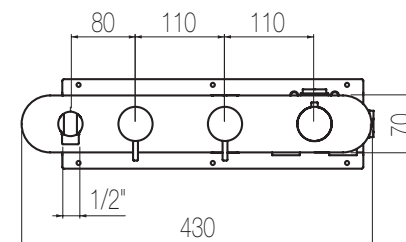

Kit doccia orizzontale

Kit per miscelatore doccia incasso a muro orizzontale formato da miscelatore termostatico, collettore 2 vie, rubinetto di arresto, supporto, doccino cilindrico e flessibile nero cm 150 - raccordo 3/4"

Horizontal built-in shower group made of thermostatic mixer, 2 ways manifold, stop valve, fixed holder, cilindric hand shower and black cm. 150 flexible hose - 3/4" connection

Parte estetica / External part

Finiture / Finishing	Codice / Code	Prezzo / Price
Inox spazzolato / Brushed stainless steel	TKI51 S	€
Inox lucido / Polished stainless steel	TKI51 L	€