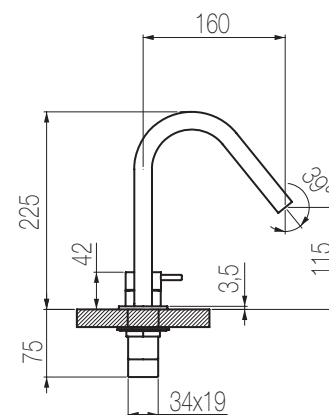

## Lavabo due fori

Set per lavabo due fori composto da miscelatore top e bocca di erogazione girevole (160°) senza salterello e scarico  
2-hole basin group with remote control on deck and swivel spout (160°) without pop-up waste and drain