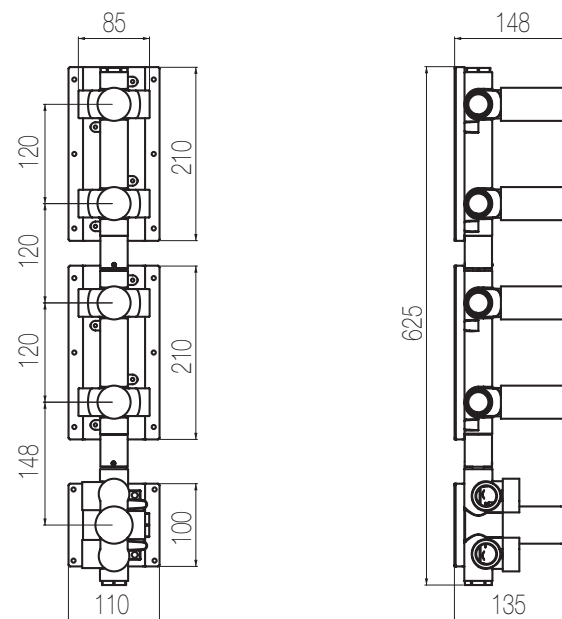

€

PORTATA MAX A 3 BAR (uscita libera)
Max flow rate at 3 bar (free way out)

Way out Lt/m **40,0**

* Corpo incasso in ottone con particolari in acciaio

* Brass built-in body with stainless steel components