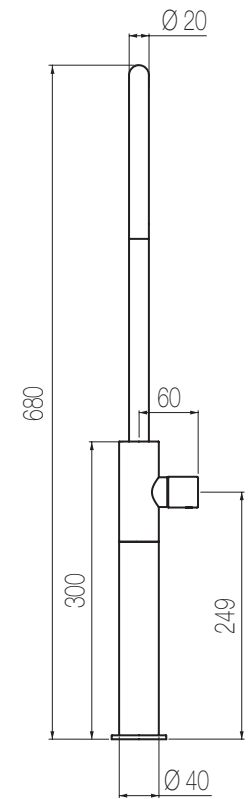

€

HIRO

Lavabo rialzato alto +

Miscelatore monocomando lavabo rialzato alto con canna a ponte grande girevole (160°) senza salterello e scarico
Single lever tall basin mixer with big bridge-shaped swivel spout (160°) without pop-up waste and drain