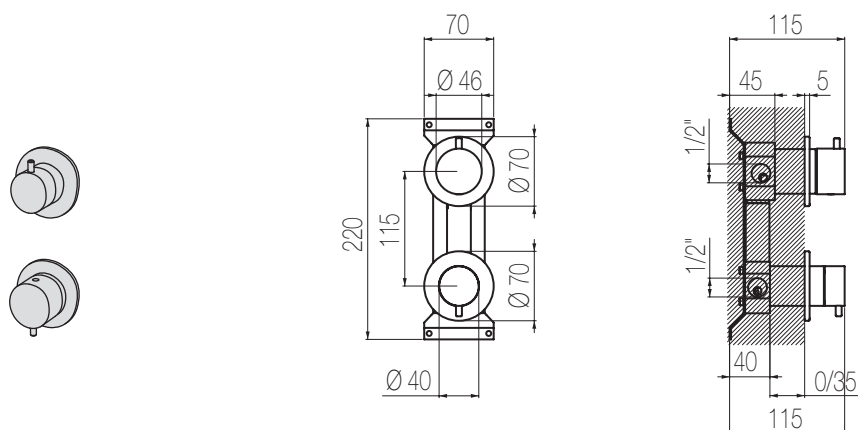

Finiture / Finishing	Codice / Code	Prezzo / Price
Inox spazzolato / Brushed stainless steel	HIR94 S	€
Inox lucido / Polished stainless steel	HIR94 L	€

Parte incasso / Built-in part