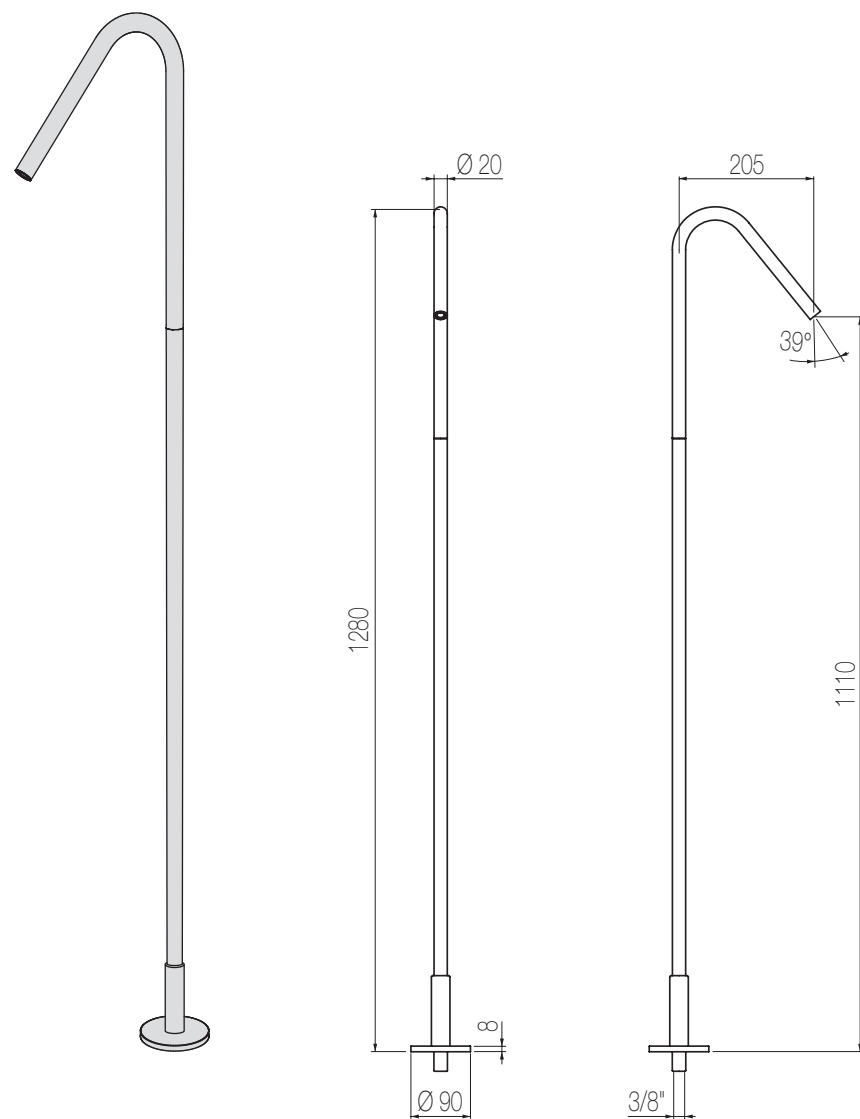

Bocca a pavimento

Bocca lavabo grande con alimentazione a pavimento
Big free-standing floor basin spout

Finiture / Finishing

Inox spazzolato / Brushed stainless steel

Inox lucido / Polished stainless steel