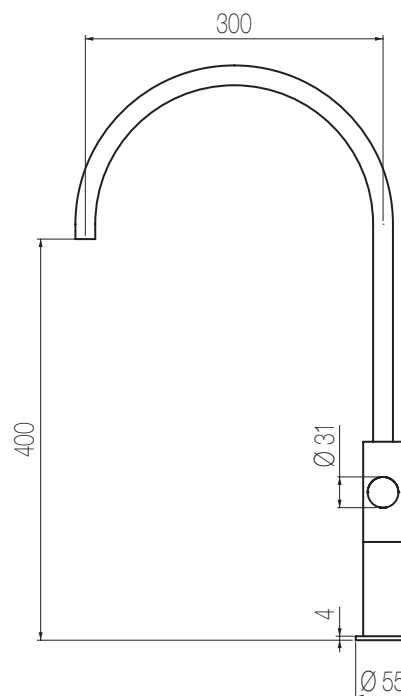

€

HIRO

Lavabo rialzato +

Miscelatore monocomando lavabo rialzato con canna a ponte grande girevole (160°) senza salterello e scarico
Single lever high basin mixer with big bridge-shaped swivel spout (160°) without pop-up waste and drain