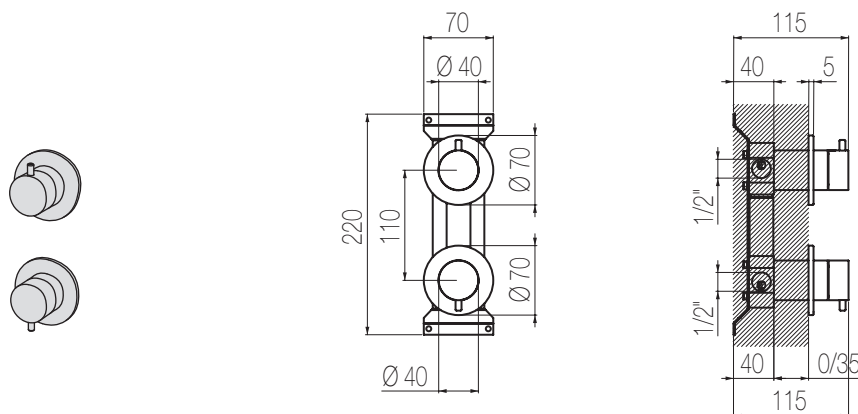

Way out Lt/m **36,0**

Kit doccia incasso

Miscelatore doccia incasso con deviatore 2 vie integrato
Built-in shower mixer with integrated 2-ways diverter

Parte estetica / External part

Finiture / Finishing	Codice / Code	Prezzo / Price
Inox spazzolato / Brushed stainless steel	HIR9 S	€
Inox lucido / Polished stainless steel	HIR9 L	€