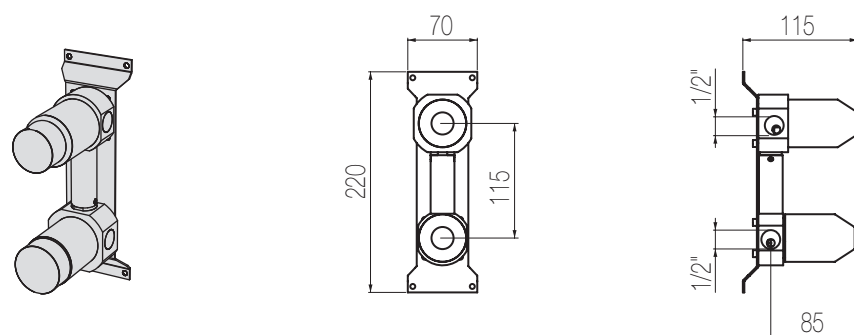

Finiture / Finishing	Codice / Code	Prezzo / Price
Inox spazzolato / Brushed stainless steel	INC5 S	€
Inox lucido / Polished stainless steel	INC5 L	€

PORTATA MAX A 3 BAR (uscita libera)
Max flow rate at 3 bar (free way out)

Way out Lt/m **26,0**