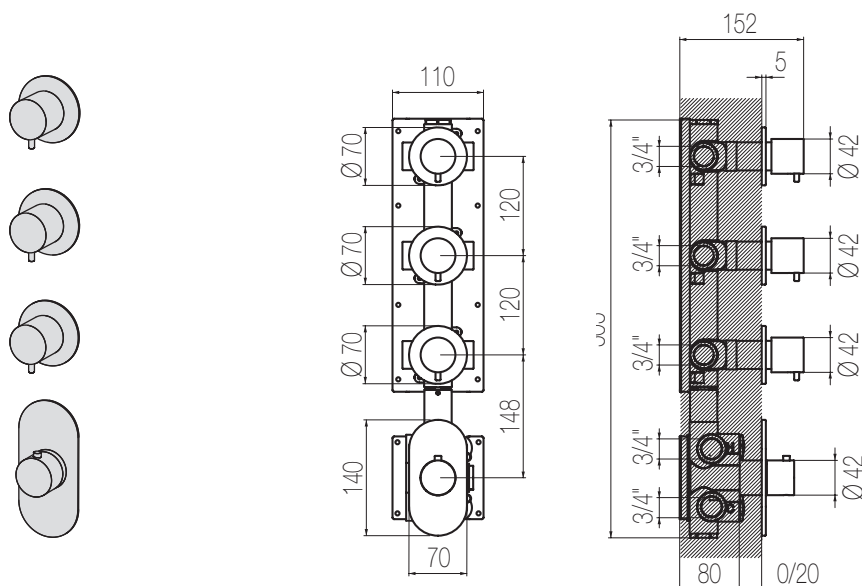

Termostatico con collettore 3 vie

Miscelatore termostatico incasso a muro con collettore 3 vie - raccordo 3/4"

Thermostatic built-in mixer with 3 ways manifold - 3/4" connection

Parte estetica / External part

Finiture / Finishing

Codice / Code

Prezzo / Price

Inox spazzolato / Brushed stainless steel

HIR56 S

€

Inox lucido / Polished stainless steel

HIR56 L

€