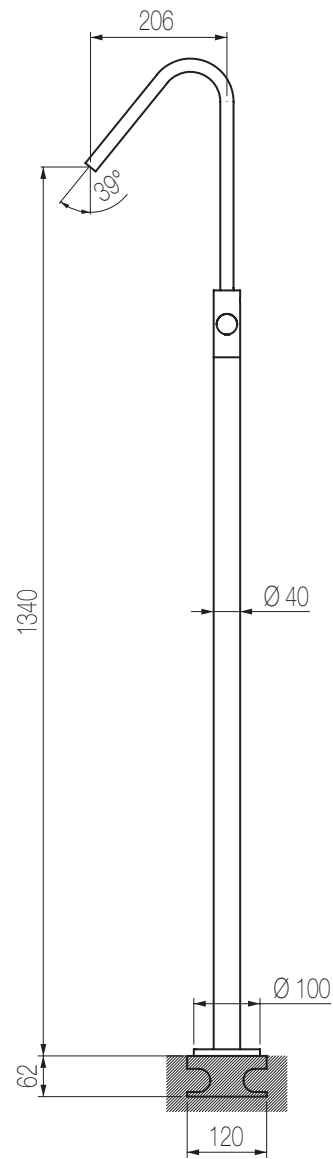

Piantana lavabo

Piantana lavabo con canna grande girevole (160°) senza salterello e scarico
Floor-standing basin mixer with big swivel (160°) spout without pop-up waste and drain

Finiture / Finishing

Inox spazzolato / Brushed stainless steel

Inox lucido / Polished stainless steel

Codice / Code

HIR14 S

HIR14 L

Prezzo / Price

€

€