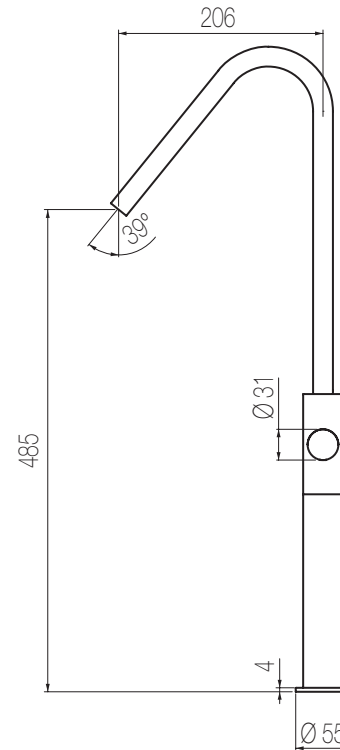

HIRO

Lavabo rialzato alto

Miscelatore monocomando lavabo rialzato alto con canna grande girevole (160°) senza salterello e scarico
Single lever tall basin mixer with big swivel spout (160°) spout without pop-up waste and drain

Finiture / Finishing

Inox spazzolato / Brushed stainless steel

Inox lucido / Polished stainless steel

Codice / Code

HIR7 S

HIR7 L

Prezzo / Price

€

€