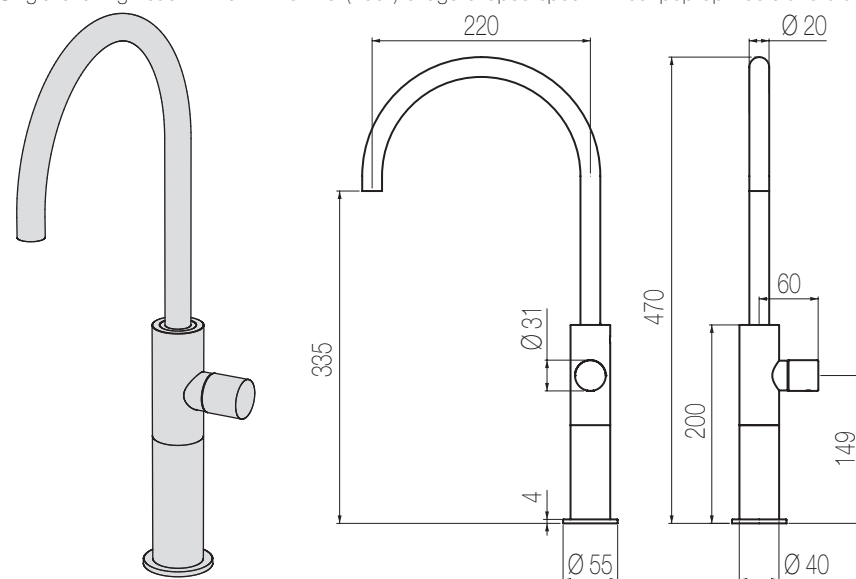

Lavabo rialzato

Miscelatore monocomando lavabo rialzato con canna girevole (160°) senza salterello e scarico
Single lever high basin mixer with swivel spout (160°) without pop-up waste and drain

Finiture / Finishing

Lavabo rialzato +

Miscelatore monocomando lavabo rialzato con canna girevole (160°) a ponte senza salterello e scarico
Single lever high basin mixer with swivel (160°) bridge-shaped spout without pop-up waste and drain