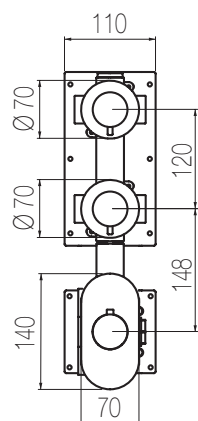

Termostatico con collettore 2 vie

Miscelatore termostatico incasso a muro con collettore 2 vie - raccordo 3/4"

Thermostatic built-in mixer with 2 ways manifold - 3/4" connection

Parte estetica / External part