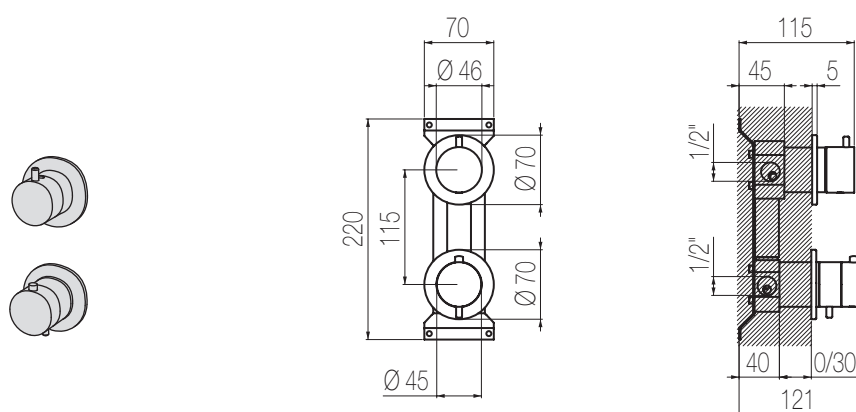

Parte estetica / External part

Finiture / Finishing

Codice / Code

Prezzo / Price

Inox spazzolato / Brushed stainless steel

HIR93 S

€

Inox lucido / Polished stainless steel

HIR93 L

€