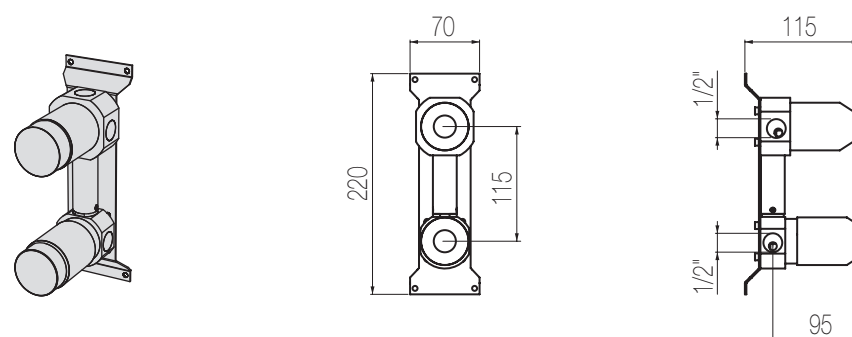

Parte incasso / Built-in part

Finiture / Finishing

Codice / Code

Prezzo / Price

Inox spazzolato / Brushed stainless steel

INC3 S

€

Inox lucido / Polished stainless steel

INC3 L

€

PORTATA MAX A 3 BAR (uscita libera)
Max flow rate at 3 bar (free way out)

Way out Lt/m **26,0**