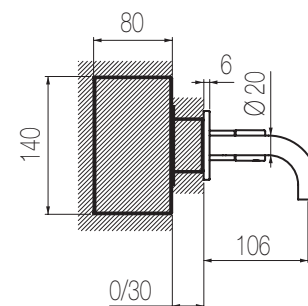

HIRO

Kit lavabo a muro

Miscelatore lavabo incasso con canna curva L=100 senza salterello e scarico
Built-in basin mixer with L=100 curved spout with pop-up waste and drain