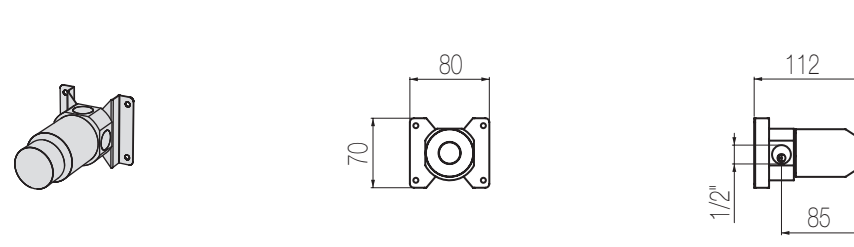

Finiture / Finishing	Codice / Code	Prezzo / Price
Inox spazzolato / Brushed stainless steel	INC10 S	€
Inox lucido / Polished stainless steel	INC10 L	€

PORTATA MAX A 3 BAR (uscita libera)
Max flow rate at 3 bar (free way out)

Way out Lt/m **28,0**