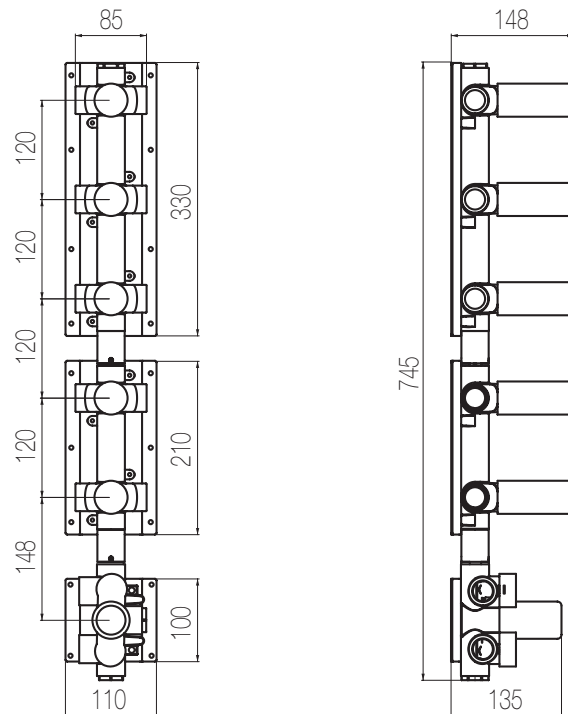

PORTATA MAX A 3 BAR (uscita libera)
Max flow rate at 3 bar (free way out)

Way out Lt/m **40,0**

* Corpo incasso in ottone con particolari in acciaio

* Brass built-in body with stainless steel components