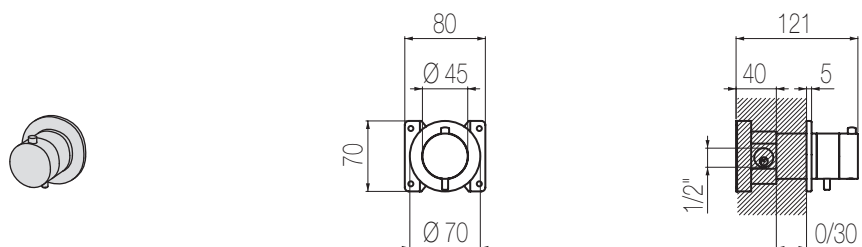

Way out Lt/m **26,0**

Miscelatore termostatico coassiale

Miscelatore termostatico coassiale con regolatore di portata
Coaxial thermostatic mixer with flow regulator

Parte estetica / External part

Finiture / Finishing	Codice / Code	Prezzo / Price
Inox spazzolato / Brushed stainless steel	HIR90 S	€
Inox lucido / Polished stainless steel	HIR90 L	€