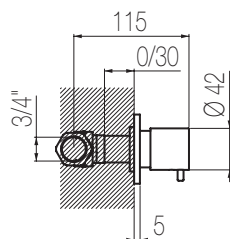

Rubinetto di arresto

Rubinetto di arresto incasso a muro - raccordo 3/4"

Built-in stop valve - 3/4" connection

Parte estetica / External part

Finiture / Finishing

Codice / Code

Prezzo / Price

Inox spazzolato / Brushed stainless steel

HIR50 S

€

Inox lucido / Polished stainless steel

HIR50 L

€

Parte incasso / Built-in part