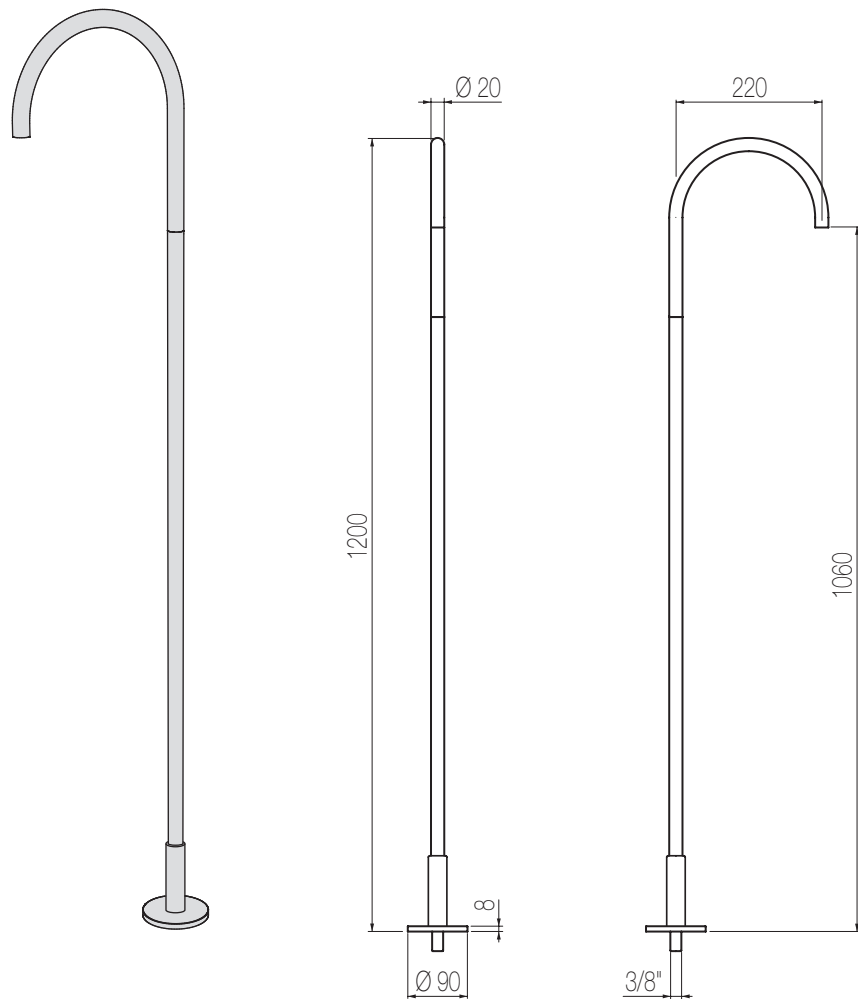

Codice / Code

CHP2 S

CHP2 L

Prezzo / Price

€

€

Bocca a pavimento

Bocca lavabo con alimentazione a pavimento con canna a ponte
Free-standing floor basin spout with bridge-shaped spout