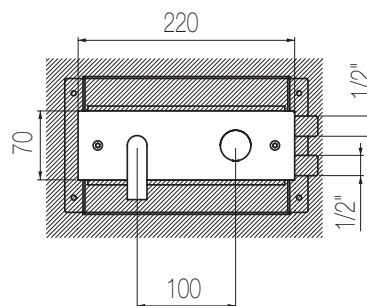

HIRO

Kit lavabo a muro

Miscelatore lavabo incasso con canna curva L=100 senza salterello e scarico
Built-in basin mixer with L=100 curved spout with pop-up waste and drain