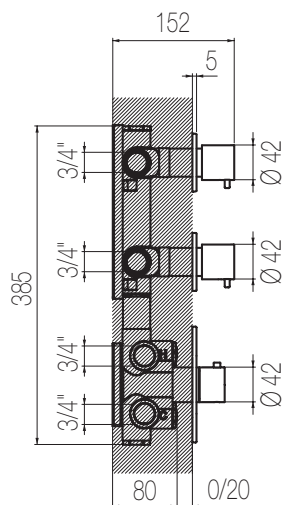

Rubinetto di arresto

Rubinetto di arresto incasso a muro - raccordo 3/4"

Built-in stop valve - 3/4" connection

Parte estetica / External part

Finiture / Finishing

Codice / Code

Prezzo / Price

Inox spazzolato / Brushed stainless steel

HIR50 S

€

Inox lucido / Polished stainless steel

HIR50 L

€

Parte incasso / Built-in part

Finiture / Finishing

Codice / Code

Prezzo / Price

INC50

€

PORTATA MAX A 3 BAR (uscita libera)
Max flow rate at 3 bar (free way out)

Way out

Lt/m **40,0**

* Corpo incasso in ottone con particolari in acciaio

* Brass built-in body with stainless steel components

Termostatico con collettore 2 vie

Miscelatore termostatico incasso a muro con collettore 2 vie - raccordo 3/4"

Thermostatic built-in mixer with 2 ways manifold - 3/4" connection

Parte estetica / External part