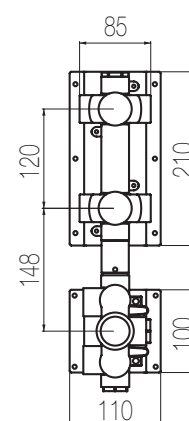

Finiture / Finishing

Codice / Code

Prezzo / Price

Inox spazzolato / Brushed stainless steel

HIR55 S

€

Inox lucido / Polished stainless steel

HIR55 L

€

Parte incasso / Built-in part *