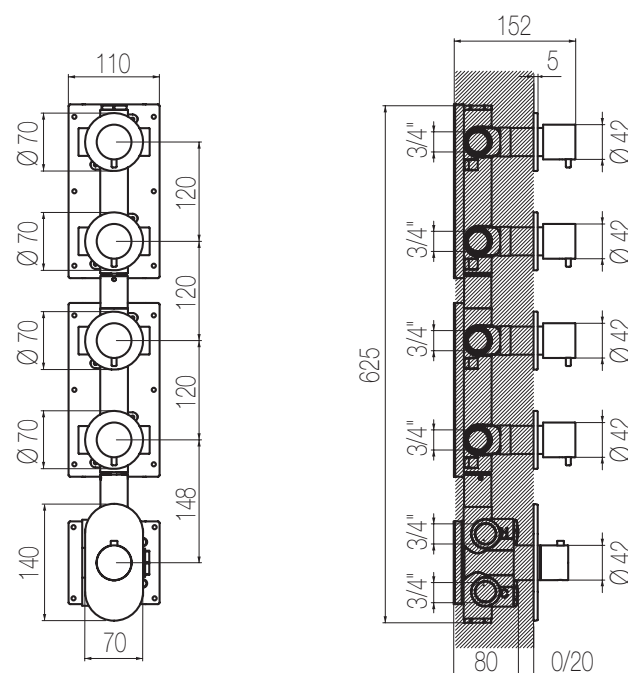

€

PORTATA MAX A 3 BAR (uscita libera)
Max flow rate at 3 bar (free way out)

Way out Lt/m **40,0**

* Corpo incasso in ottone con particolari in acciaio

* Brass built-in body with stainless steel components