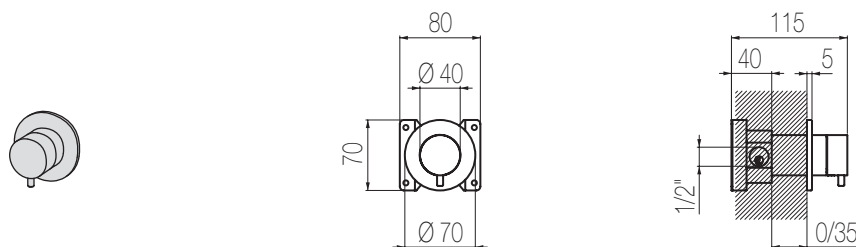

Deviatore 2 vie

Comando deviatore incasso 2 vie
Built-in 2 ways diverter

Parte estetica / External part

Finiture / Finishing	Codice / Code	Prezzo / Price
Inox spazzolato / Brushed stainless steel	HIR10 S	€
Inox lucido / Polished stainless steel	HIR10 L	€

Parte incasso / Built-in part