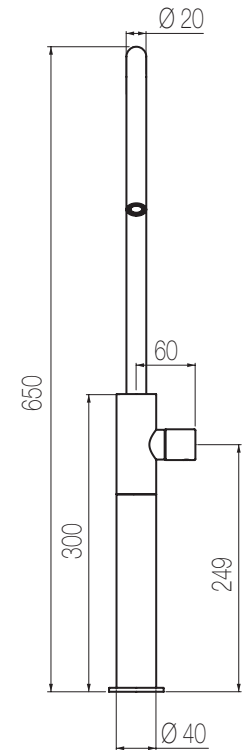

€

HIRO

Lavabo rialzato +

Miscelatore monocomando lavabo rialzato con canna a ponte grande girevole (160°) senza salterello e scarico
Single lever high basin mixer with big bridge-shaped swivel spout (160°) without pop-up waste and drain

€

HIRO

Lavabo rialzato alto

Miscelatore monocomando lavabo rialzato alto con canna grande girevole (160°) senza salterello e scarico
Single lever tall basin mixer with big swivel spout (160°) spout without pop-up waste and drain