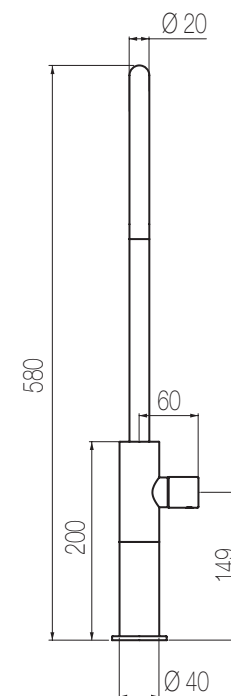

€

HIRO

Lavabo rialzato +

Miscelatore monocomando lavabo rialzato con canna a ponte grande girevole (160°) senza salterello e scarico
Single lever high basin mixer with big bridge-shaped swivel spout (160°) without pop-up waste and drain