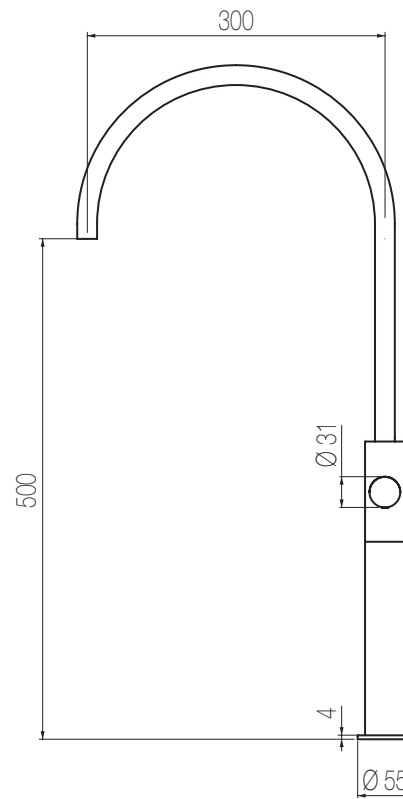

€

HIRO

Lavabo rialzato alto +

Miscelatore monocomando lavabo rialzato alto con canna a ponte grande girevole (160°) senza salterello e scarico
Single lever tall basin mixer with big bridge-shaped swivel spout (160°) without pop-up waste and drain