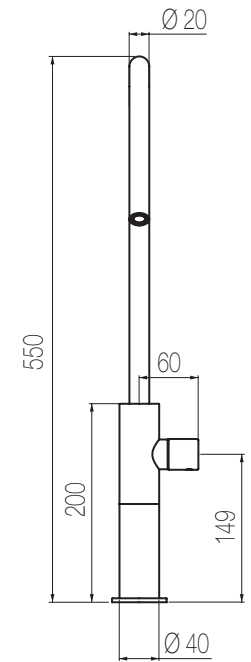

Lavabo rialzato +

Miscelatore monocomando lavabo rialzato con canna girevole (160°) a ponte senza salterello e scarico
Single lever high basin mixer with swivel (160°) bridge-shaped spout without pop-up waste and drain

€

Lavabo rialzato

Miscelatore monocomando lavabo rialzato con canna grande girevole (160°) senza salterello e scarico
 Single lever high basin mixer with big swivel (160°) spout without pop-up waste and drain