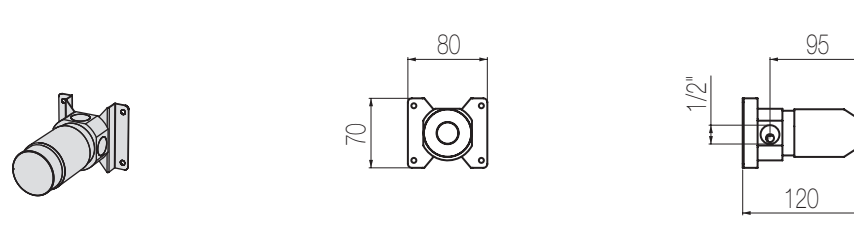

Finiture / Finishing	Codice / Code	Prezzo / Price
Inox spazzolato / Brushed stainless steel	INC1 S	€
Inox lucido / Polished stainless steel	INC1 L	€

PORTATA MAX A 3 BAR (uscita libera)
Max flow rate at 3 bar (free way out)

Way out Lt/m **26,0**