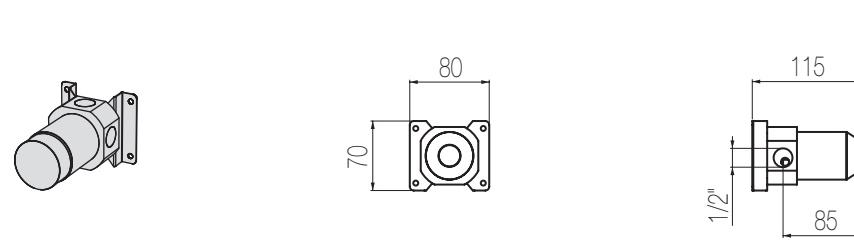

Finiture / Finishing	Codice / Code	Prezzo / Price
Inox spazzolato / Brushed stainless steel	INC11 S	€
Inox lucido / Polished stainless steel	INC11 L	€

PORTATA MAX A 3 BAR (uscita libera)
Max flow rate at 3 bar (free way out)

Way out Lt/m **36,0**