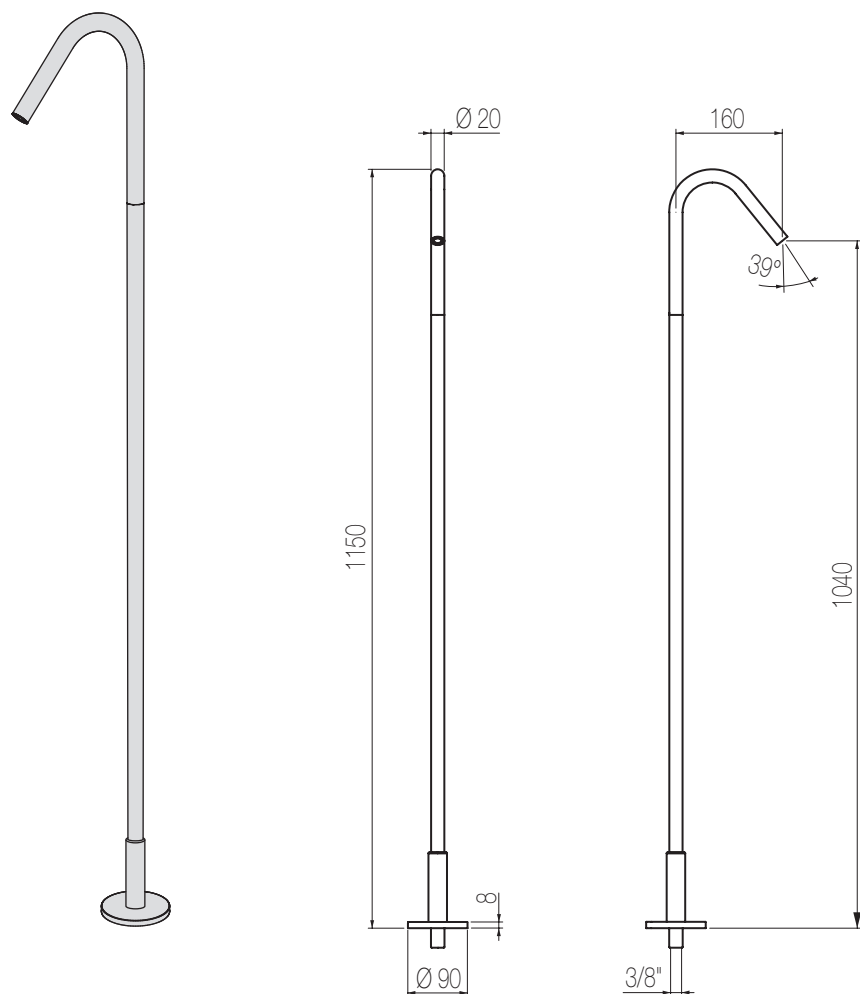

HIR19 S

€

Inox lucido / Polished stainless steel

HIR19 L

€

Bocca a pavimento

Bocca lavabo con alimentazione a pavimento
Free-standing floor basin spout

Finiture / Finishing