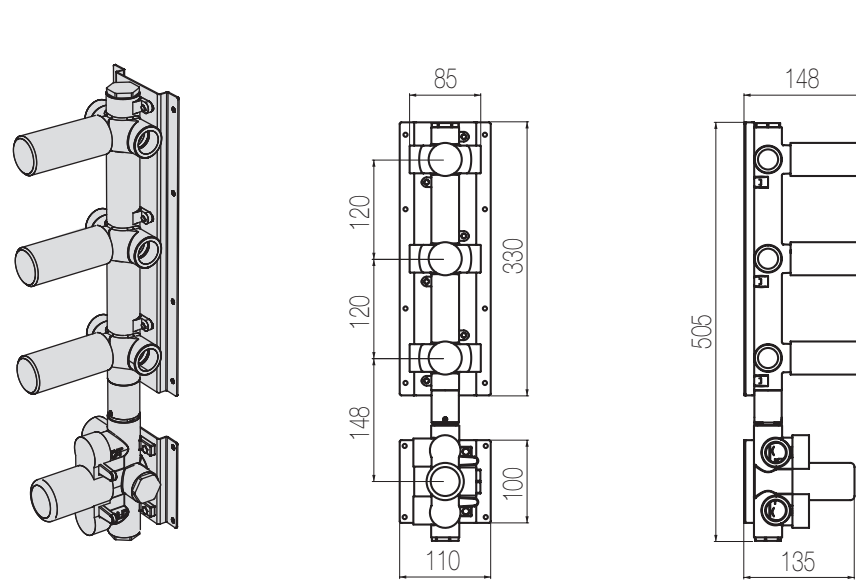

Parte incasso / Built-in part *

Finiture / Finishing

Codice / Code

Prezzo / Price

Inox spazzolato / Brushed stainless steel

INC56 S

€

Inox lucido / Polished stainless steel

INC56 L

€

PORTATA MAX A 3 BAR (uscita libera)
Max flow rate at 3 bar (free way out)

Way out

Lt/m **40,0**

* Corpo incasso in ottone con particolari in acciaio

* Brass built-in body with stainless steel components