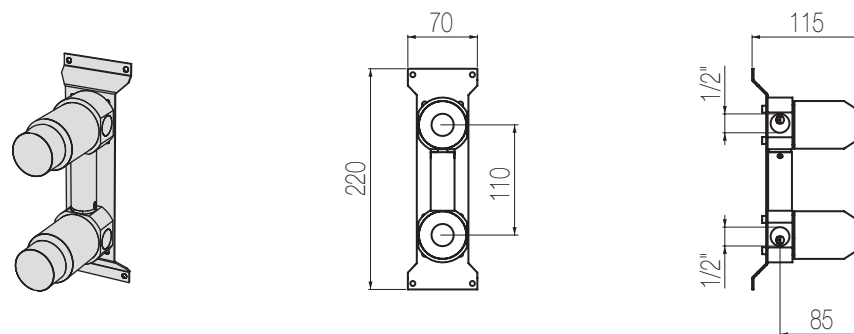

Finiture / Finishing	Codice / Code	Prezzo / Price
Inox spazzolato / Brushed stainless steel	INC9 S	€
Inox lucido / Polished stainless steel	INC9 L	€

PORTATA MAX A 3 BAR (uscita libera)
Max flow rate at 3 bar (free way out)

Way out Lt/m **26,0**

Kit doccia incasso

Miscelatore doccia incasso con deviatore 3 vie integrato
Built-in shower mixer with integrated 3-ways diverter

Parte estetica / External part