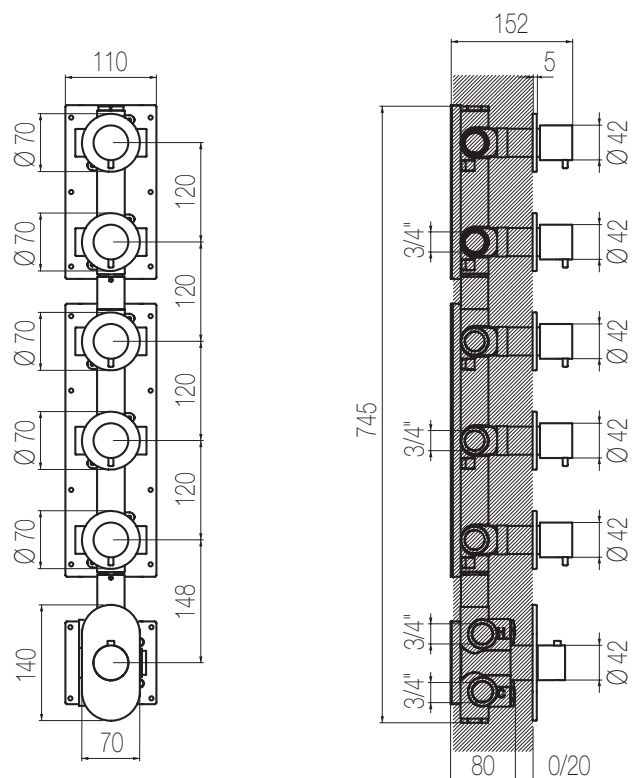

PORTATA MAX A 3 BAR (uscita libera)
Max flow rate at 3 bar (free way out)

Way out Lt/m **40,0**

* Corpo incasso in ottone con particolari in acciaio

* Brass built-in body with stainless steel components