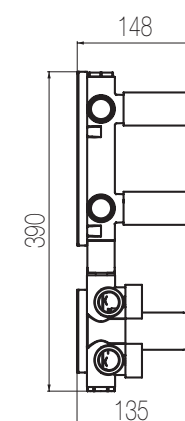

Finiture / Finishing

Codice / Code

Prezzo / Price

Inox spazzolato / Brushed stainless steel

HIR55 S

€

Inox lucido / Polished stainless steel

HIR55 L

€

Parte incasso / Built-in part *