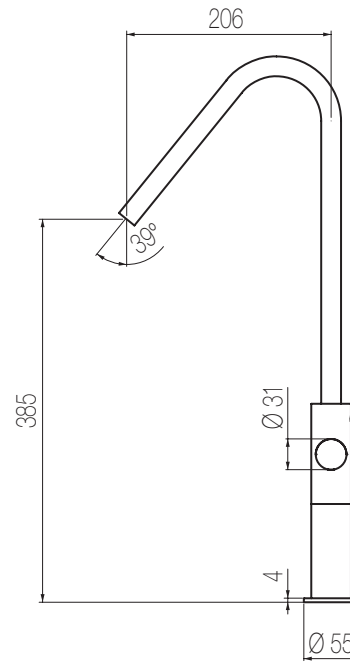

Lavabo rialzato +

Miscelatore monocomando lavabo rialzato con canna girevole (160°) a ponte senza salterello e scarico
Single lever high basin mixer with swivel (160°) bridge-shaped spout without pop-up waste and drain

€

Lavabo rialzato

Miscelatore monocomando lavabo rialzato con canna grande girevole (160°) senza salterello e scarico
 Single lever high basin mixer with big swivel (160°) spout without pop-up waste and drain