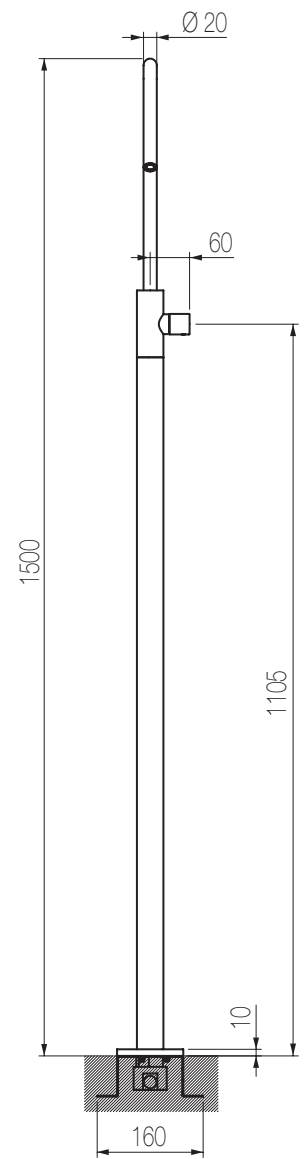

Piantana lavabo

Piantana lavabo con canna grande girevole (160°) senza salterello e scarico
Floor-standing basin mixer with big swivel (160°) spout without pop-up waste and drain

Finiture / Finishing

Inox spazzolato / Brushed stainless steel

Inox lucido / Polished stainless steel

Codice / Code

HIR14 S

HIR14 L

Prezzo / Price

€

€