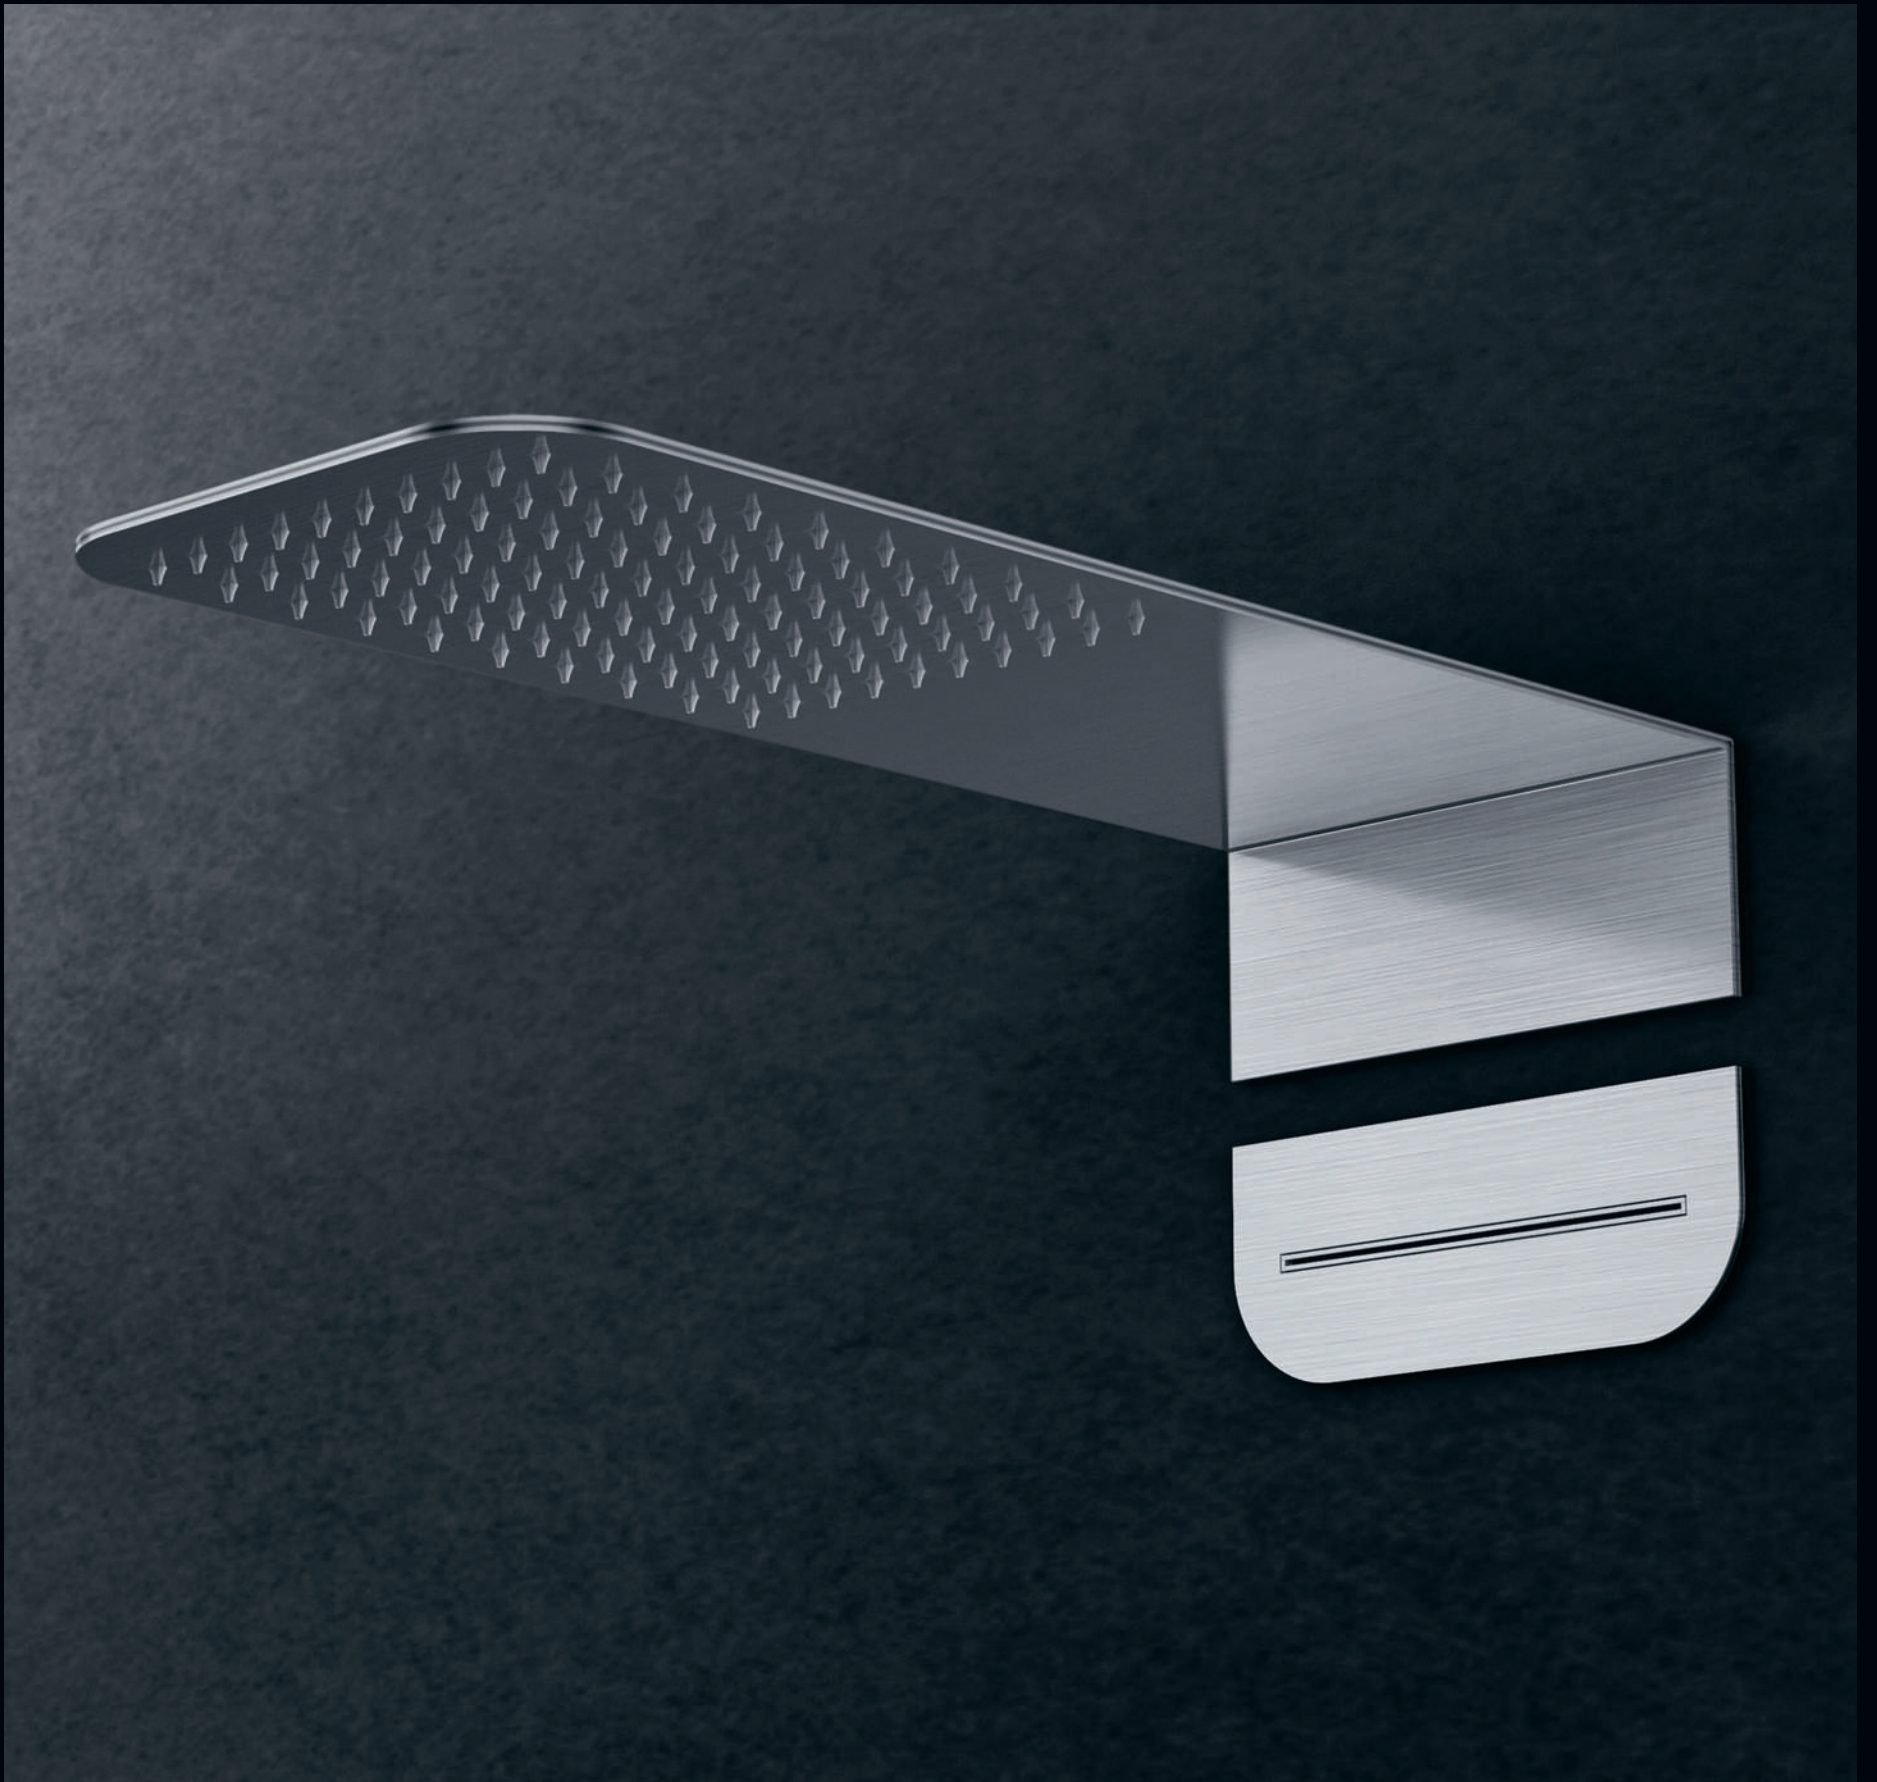

- WELLNESS -

- WELLNESS -

- WELLNESS -

- WELLNESS -

- WELLNESS -

WELLNESS

Kit doccia completo

Kit completo doccia composto da miscelatore termostatico coassiale con deviatore 2 vie integrato (parte incasso e parte estetica), soffione ø200, braccio doccia a parete, presa acqua tonda con supporto, flessibile cm. 150 e doccino slim.

Complete shower kit made of coaxial thermostatic mixer with integrated 2 ways diverter (built-in part and aesthetic part), ø200 shower head, wall shower arm, round water connection with support, cm. 150 flexible hose and slim hand shower.

Kit doccia completo

Kit completo doccia composto da miscelatore termostatico con collettore 2 vie (parte incasso e parte estetica), soffione rettangolare a parete, presa acqua tonda con supporto, flessibile cm. 150 e doccino slim.