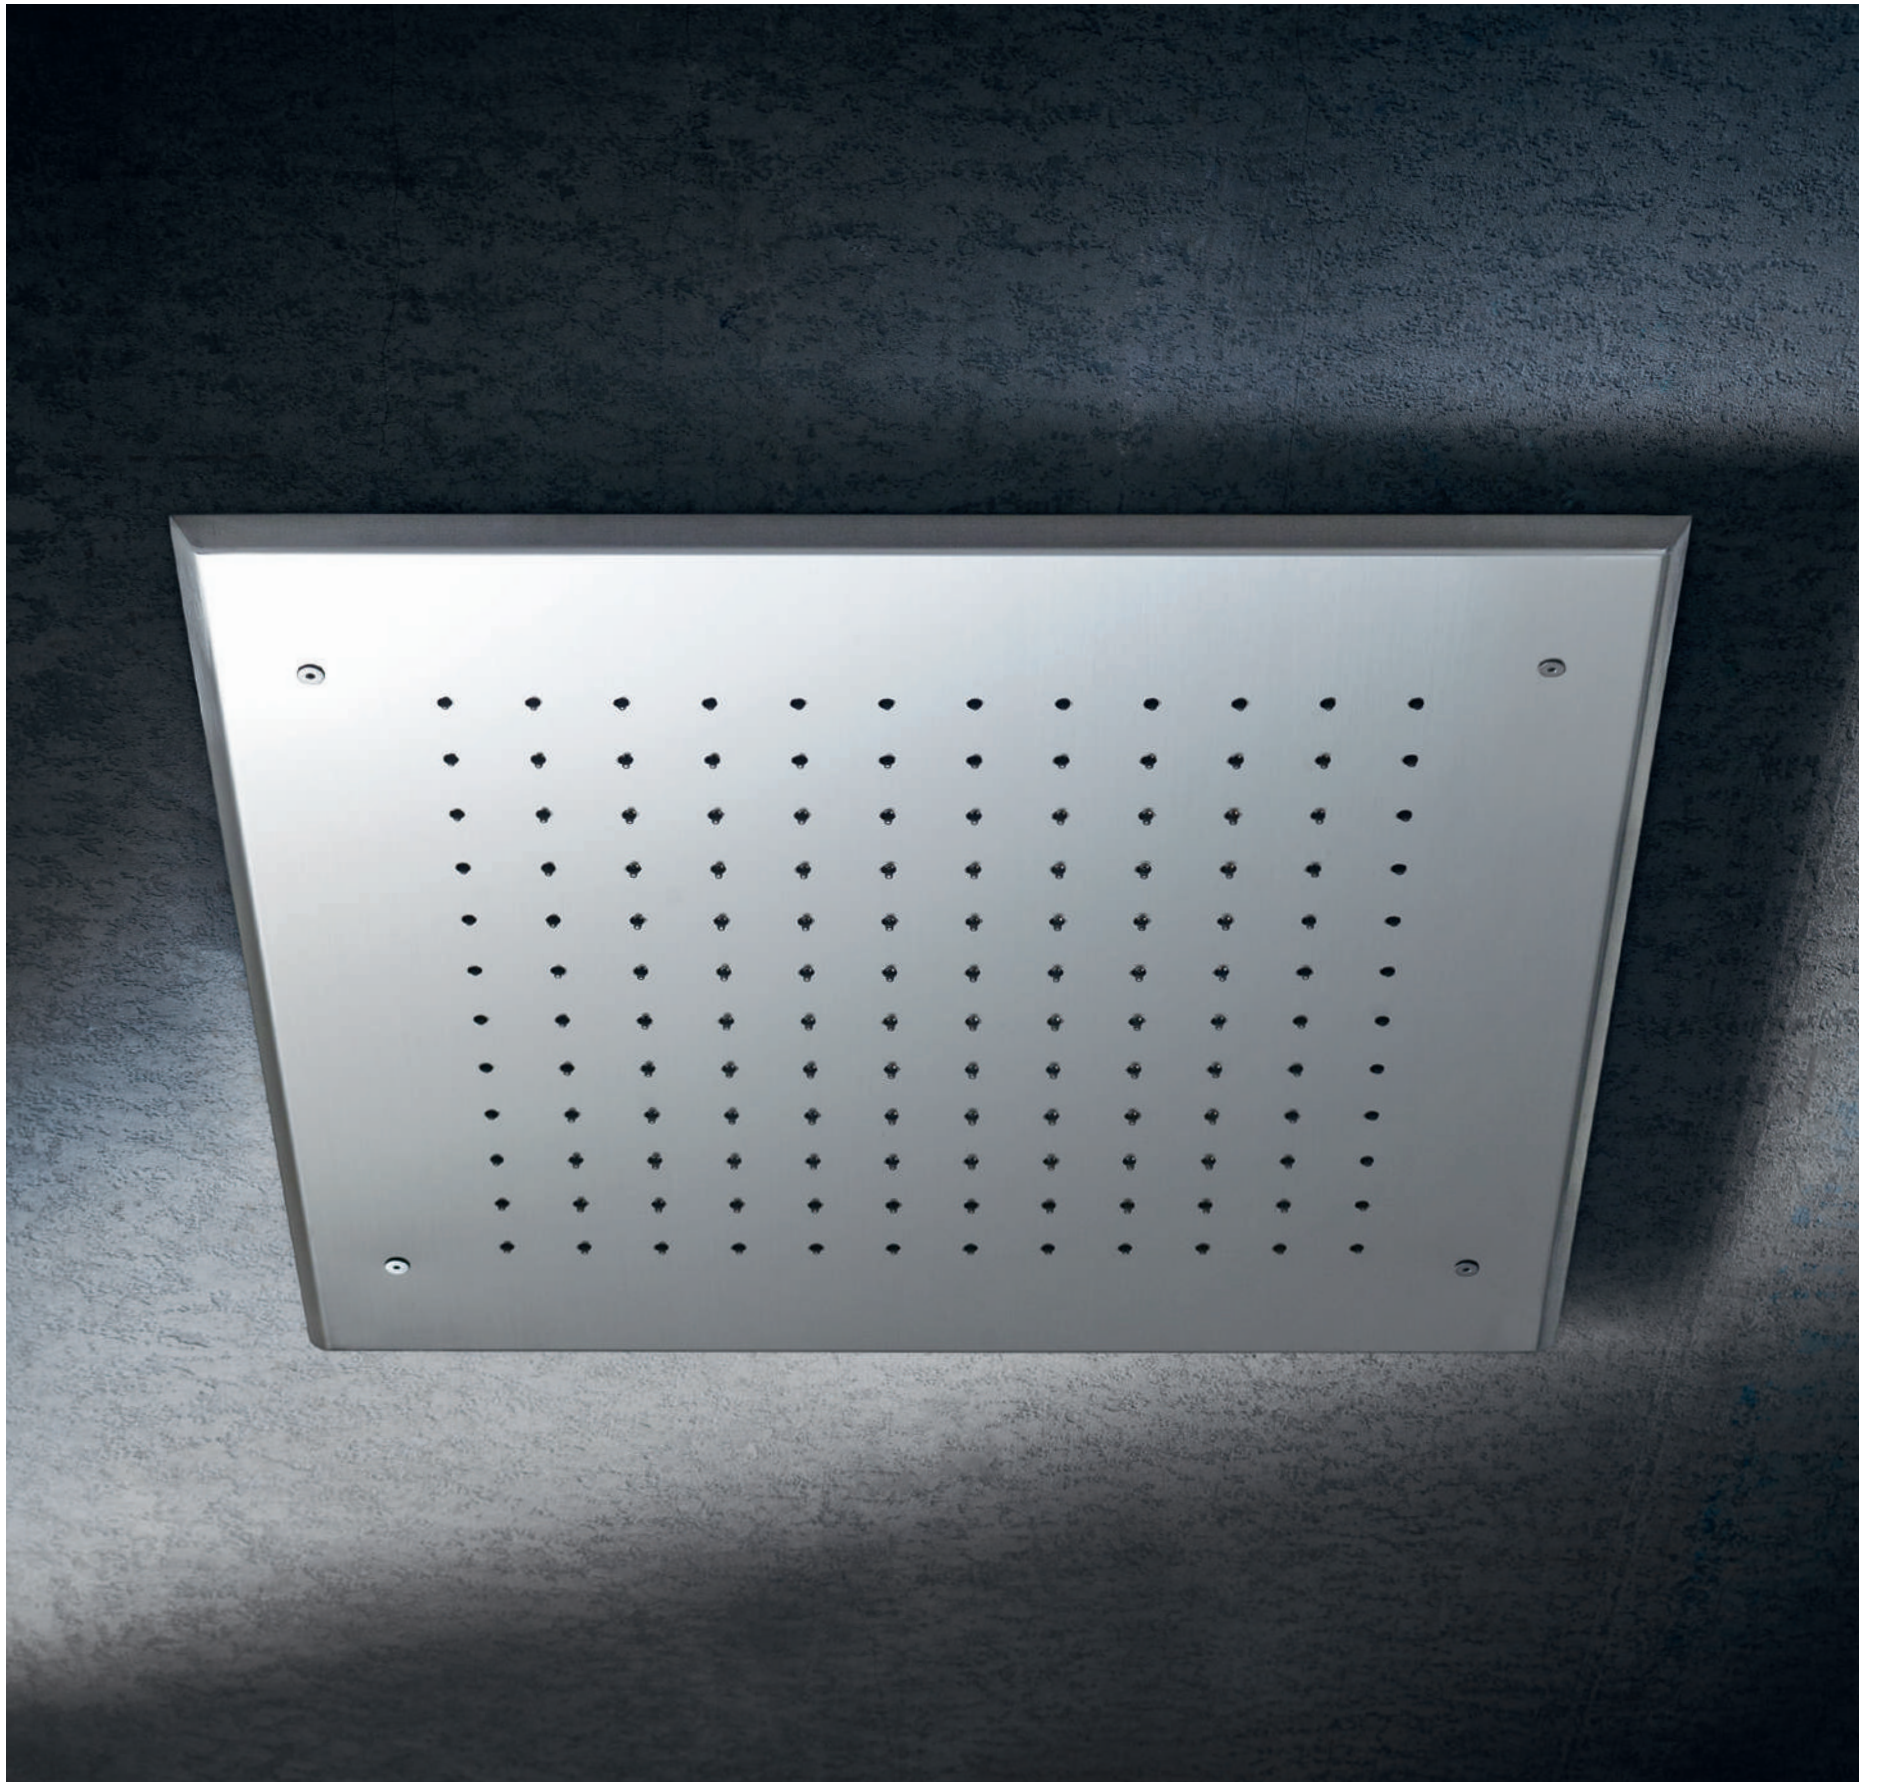

- WELLNESS -

- WELLNESS -

- WELLNESS -

- WELLNESS -

- WELLNESS -

WELLNESS

Kit doccia completo

Kit completo doccia composto da miscelatore termostatico coassiale con deviatore 2 vie integrato (parte incasso e parte estetica), soffione ø200, braccio doccia a parete, presa acqua tonda con supporto, flessibile cm. 150 e doccino slim.

Complete shower kit made of coaxial thermostatic mixer with integrated 2 ways diverter (built-in part and aesthetic part), ø200 shower head, wall shower arm, round water connection with support, cm. 150 flexible hose and slim hand shower.

Kit doccia completo

Kit completo doccia composto da miscelatore termostatico con collettore 2 vie (parte incasso e parte estetica), soffione rettangolare a parete, presa acqua tonda con supporto, flessibile cm. 150 e doccino slim.

Complete shower kit made of thermostatic mixer with 2 ways manifold (built-in part and aesthetic part), rectangular shower head, round water connection with support, cm. 150 flexible hose and slim hand shower.