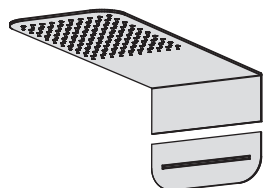

WELLNESS

Kit doccia completo

Kit completo doccia composto da miscelatore termostatico con collettore 3 vie (parte incasso e parte estetica), soffione rettangolare a parete con cascata, presa acqua tonda con supporto, flessibile cm. 150 e doccino slim.

Complete shower kit made of thermostatic mixer with 3 ways manifold (built-in part and aesthetic part), rectangular shower head with waterfall, round water connection with support, cm. 150 flexible hose and slim hand shower.

PORTATA MAX A 3 BAR (uscita libera)
Max flow rate at 3 bar (free way out)

Way out	Lt/m	40,0

Finiture / Finishing

Codice / Code Prezzo / Price

Disponibile con leva Toki / Available with Toki lever

Inox spazz. + flessibile inox intrecciato / Brushed stain. steel + woven inox flexible	KIT53 S 1X	€
Inox spazz. + flessibile bianco opaco / Brushed stain. steel + mat white flexible	KIT53 S 1B	€
Inox spazz. + flessibile nero opaco / Brushed stain. steel + mat black flexible	KIT53 S 1N	€
Inox lucido + flessibile inox intrecciato / Polished stain. steel + woven inox flexible	KIT53 L 2X	€
Inox lucido + flessibile silver / Polished stain. steel and silver flexible	KIT53 L 2S	€
Inox lucido + flessibile bianco opaco / Polished stain. steel + mat white flexible	KIT53 L 2B	€
Inox lucido + flessibile nero opaco / Polished stain. steel + mat black flexible	KIT53 L 2N	€

Disponibile con leva Toox / Available with Toox lever

Inox spazz. + flessibile inox intrecciato / Brushed stain. steel + woven inox flexible	KIT3 S 1X	€
Inox spazz. + flessibile bianco opaco / Brushed stain. steel + mat white flexible	KIT3 S 1B	€
Inox spazz. + flessibile nero opaco / Brushed stain. steel + mat black flexible	KIT3 S 1N	€
Inox lucido + flessibile inox intrecciato / Polished stain. steel + woven inox flexible	KIT3 L 2X	€
Inox lucido + flessibile silver / Polished stain. steel and silver flexible	KIT3 L 2S	€
Inox lucido + flessibile bianco opaco / Polished stain. steel + mat white flexible	KIT3 L 2B	€
Inox lucido + flessibile nero opaco / Polished stain. steel + mat black flexible	KIT3 L 2N	€

Kit doccia completo

Kit completo doccia composto da miscelatore termostatico con due rubinetti di arresto (parte incasso e parte estetica), soffione ø200, braccio doccia a parete, presa acqua tonda con supporto, flessibile cm. 150 e doccino slim.

Complete shower kit made of thermostatic mixer with two stop valves (built-in part and aesthetic part), ø200 shower head, wall shower arm, round water connection with support, cm. 150 flexible hose and slim hand shower.