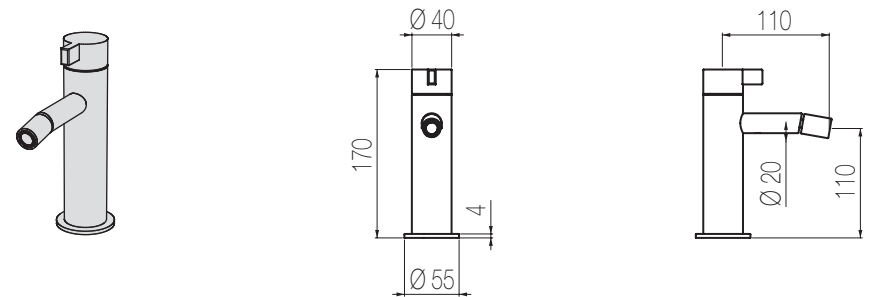

Finiture / Finishing	Codice / Code	Prezzo / Price
Inox spazzolato / Brushed stainless steel	TXQ4 S	€
Inox lucido / Polished stainless steel	TXQ4 L	€