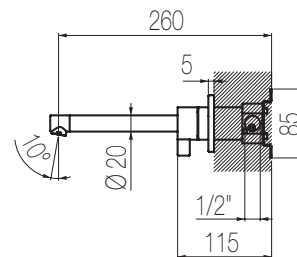

Kit lavabo a muro con piastra unica

Miscelatore monocomando lavabo ad incasso con canna L=190 e piastra unica senza salterello e scarico
Single lever built-in basin mixer with L=190 spout and entire backplate without pop-up waste and drain