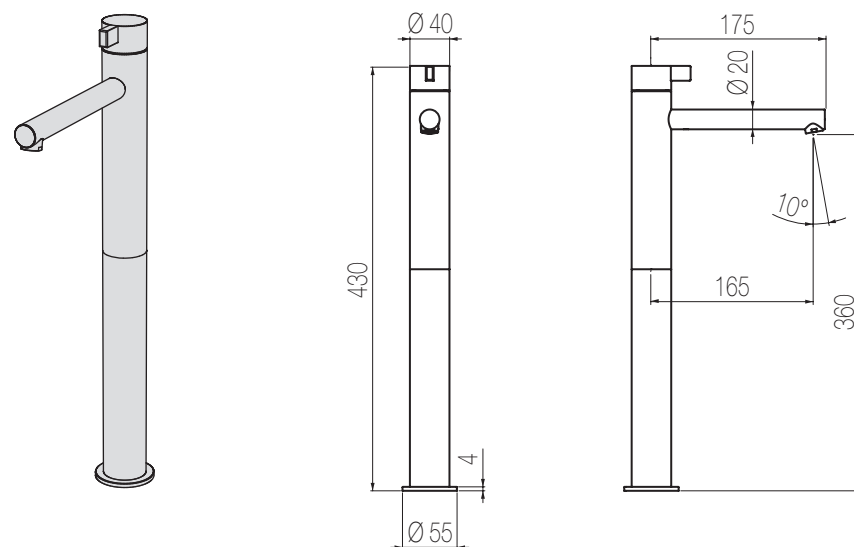

Finiture / Finishing	Codice / Code	Prezzo / Price
Inox spazzolato / Brushed stainless steel	TXQ6 S	€
Inox lucido / Polished stainless steel	TXQ6 L	€