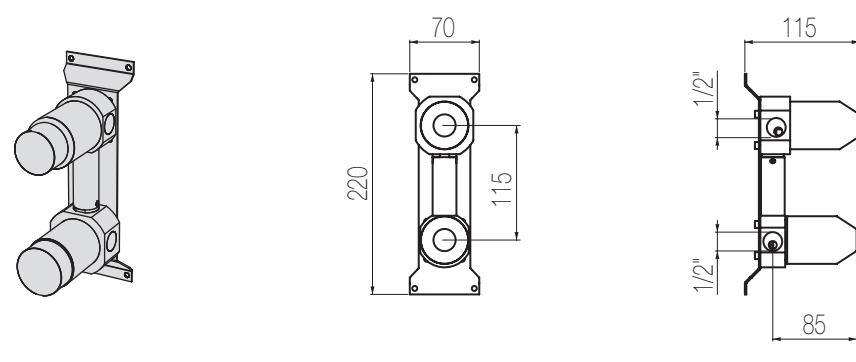

Finiture / Finishing	Codice / Code	Prezzo / Price
Inox spazzolato / Brushed stainless steel	INC5 S	€
Inox lucido / Polished stainless steel	INC5 L	€

PORTATA MAX A 3 BAR (uscita libera)
Max flow rate at 3 bar (free way out)

Way out Lt/m **26,0**