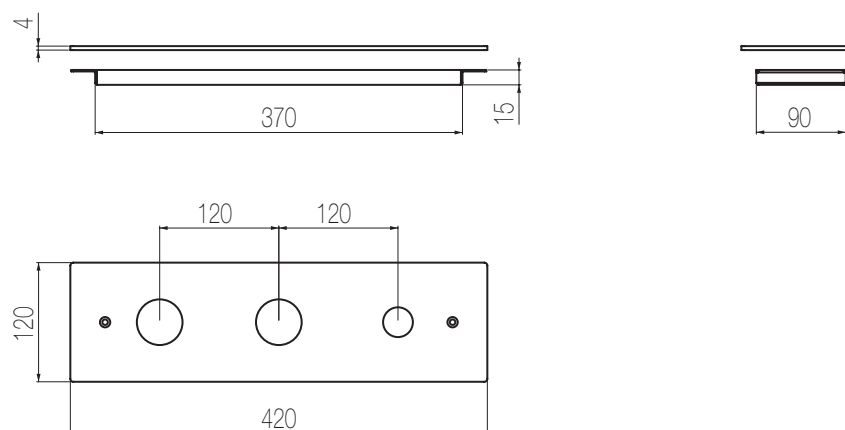

## Piastra 3 fori per bordo vasca

Piastra per bordo vasca ispezionabile 3 fori con telaio  
3-hole plate for inspectable bath group with frame

Finiture / Finishing

Inox spazzolato / Brushed stainless steel