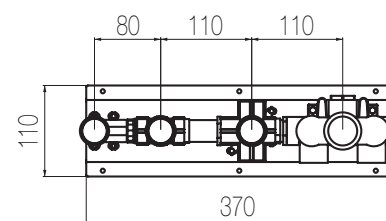

Parte incasso / Built-in part *

Finiture / Finishing	Codice / Code	Prezzo / Price
Inox spazzolato / Brushed stainless steel	INC51 S	€
Inox lucido / Polished stainless steel	INC51 L	€

PORTATA MAX A 3 BAR (uscita libera)
Max flow rate at 3 bar (free way out)

Way out Lt/m **40,0**

* Corpo incasso in ottone con particolari in acciaio

* Brass built-in body with stainless steel components