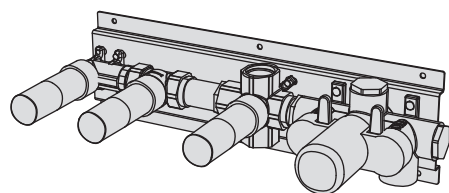

Parte incasso / Built-in part *

Finiture / Finishing	Codice / Code	Prezzo / Price
Inox spazzolato / Brushed stainless steel	INC51 S	€
Inox lucido / Polished stainless steel	INC51 L	€

PORTATA MAX A 3 BAR (uscita libera)
Max flow rate at 3 bar (free way out)

Way out Lt/m **40,0**

* Corpo incasso in ottone con particolari in acciaio

* Brass built-in body with stainless steel components