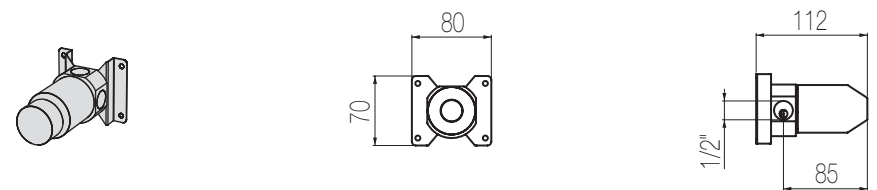

Finiture / Finishing	Codice / Code	Prezzo / Price
Inox spazzolato / Brushed stainless steel	INC8 S	€
Inox lucido / Polished stainless steel	INC8 L	€

PORTATA MAX A 3 BAR (uscita libera)
Max flow rate at 3 bar (free way out)

Way out Lt/m **26,0**