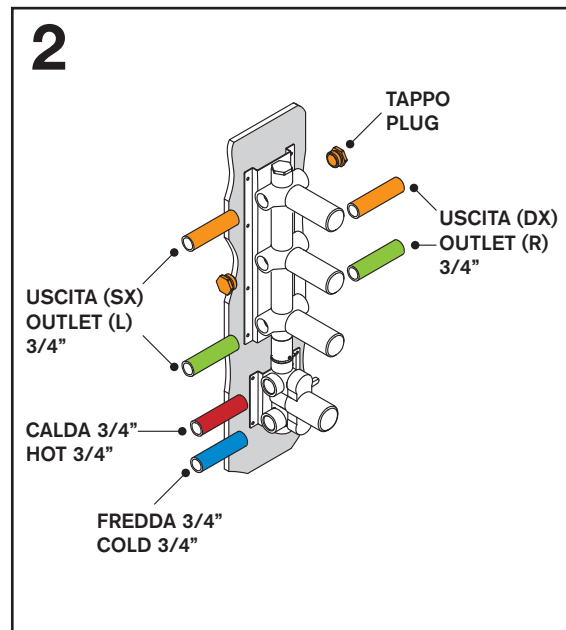

Nei sistemi di comando doccia e vasca con collettori a più vie, ogni collettore (o via) alimenta una sola funzione, ad es. doccia, cascata, nebulizzatori o bodyjet.

Ogni singolo collettore ha un'uscita sia a destra che a sinistra, per gestire in fase di progettazione ed installazione la realizzazione dell'impianto in modo più semplice.

Mentre l'uscita da un lato del collettore alimenterà la funzione prescelta, l'uscita dall'altro lato dovrà essere chiuso con un tappo. (fig. 2 arancio)

In particolari circostanze, come nel caso dei bodyjet, possono essere utilizzate contemporaneamente entrambe le uscite, destra e sinistra del singolo collettore, al fine di alimentare tutti i getti della stessa funzione, dividendo la portata d'acqua tra le due uscite, destra e sinistra. (fig. 2 verde)

On bath and shower systems with manifolds, every manifold (or outlet) supplies water to only one function, e.g. rain shower, waterfall, nebulizers or bodyjet.

Each manifold has an exit on the right and one on the left, so that it is easier to plan the water plant and install it more easily.

While the exit on one end of the manifold will supply water to the desired outlet, the one on the other side will have to be closed with a cap. (fig. 2 orange)

On particular circumstances, for example when using bodyjets, both exits can be used contemporarily, in order to split the water flow between the two outlets, right and left.

(fig. 2 green)