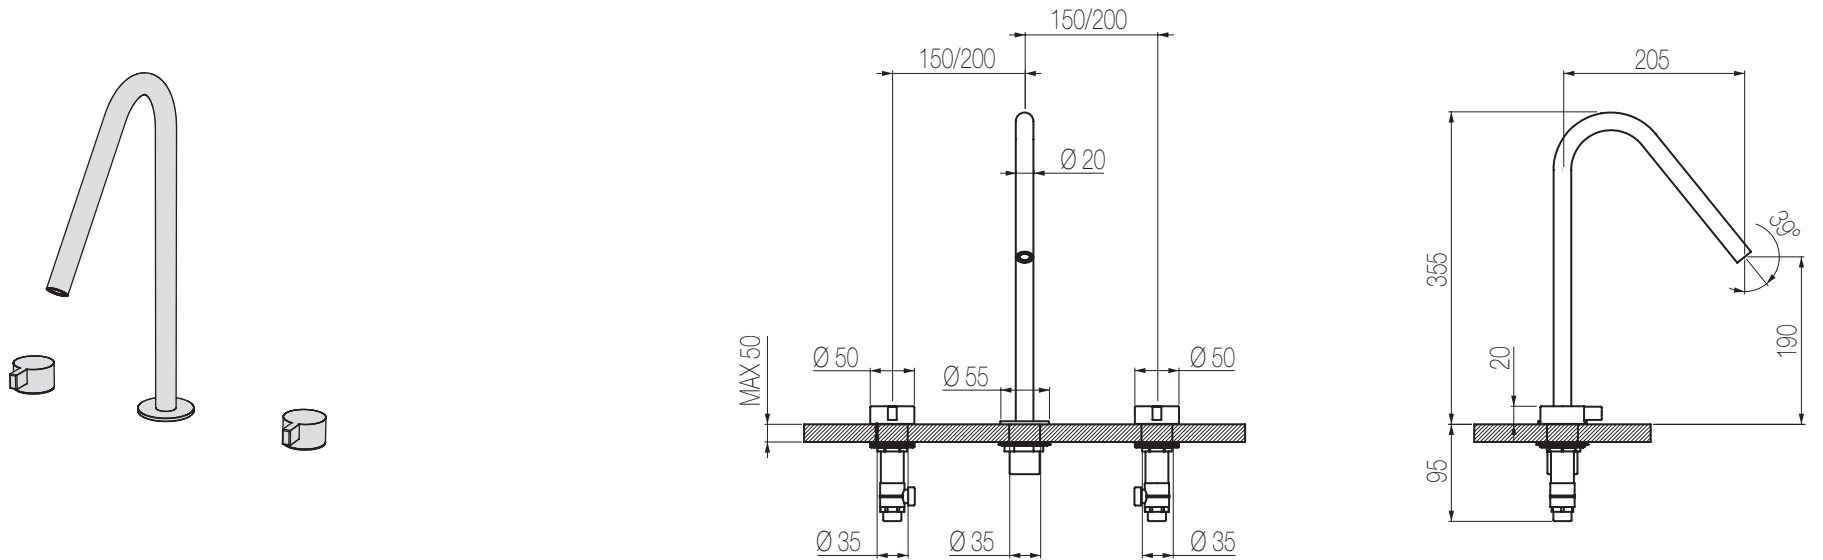

## Lavabo due fori

Set per lavabo due fori composto da miscelatore top e bocca di erogazione girevole (160°) a ponte grande senza salterello e scarico  
2-hole basin group with remote control on deck and big bridge-shaped swivel spout (160°) without pop-up waste and drain

## Lavabo tre fori

Set per lavabo tre fori composto da due comandi piantana con vitone ceramico e bocca di erogazione girevole (160°) senza salterello e scarico  
3-hole basin group with two remote controls with ceramic valves and swivel spout (160°) without pop-up waste and drain

## Lavabo tre fori

Set per lavabo tre fori composto da due comandi piantana con vitone ceramico e bocca di erogazione girevole (160°) grande senza salterello e scarico  
3-hole basin group with two remote controls with ceramic valves and big swivel spout (160°) without pop-up waste and drain