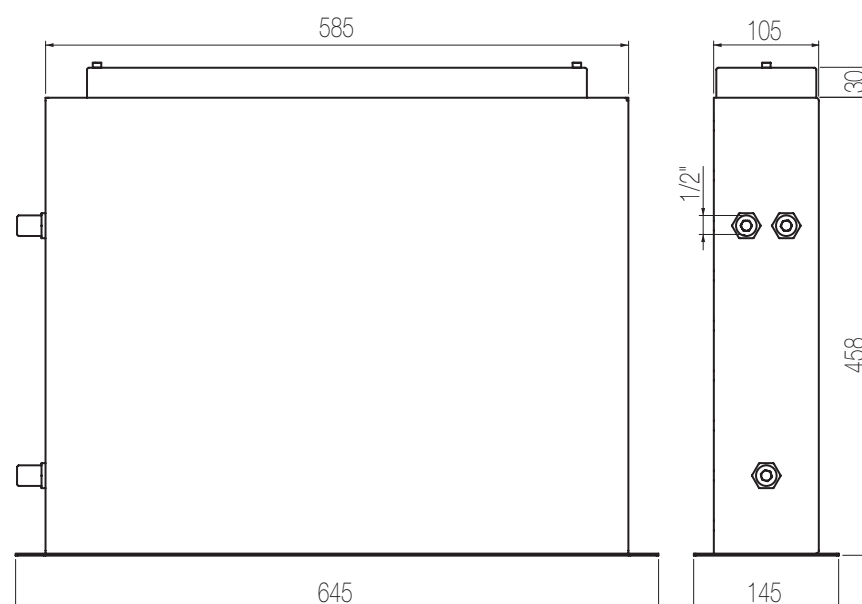

Incassi per bordo vasca

Cassetta incasso per bordo vasca 4 fori con raccordo per drenaggio acqua
Built-in box for 4-hole bath group and drain connection