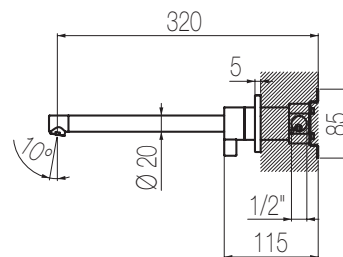

Kit lavabo a muro con piastra unica

Miscelatore monocomando lavabo ad incasso con canna L=250 e piastra unica senza salterello e scarico
Single lever built-in basin mixer with L=250 spout and entire backplate without pop-up waste and drain