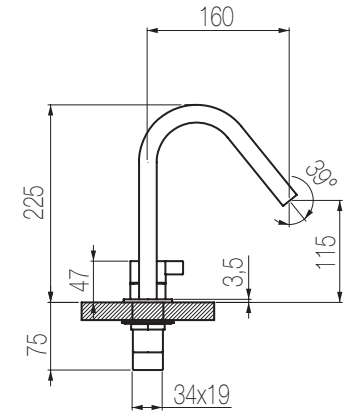

## Lavabo due fori

Set per lavabo due fori composto da miscelatore top e bocca di erogazione girevole (160°) senza salterello e scarico  
2-hole basin group with remote control on deck and swivel spout (160°) without pop-up waste and drain