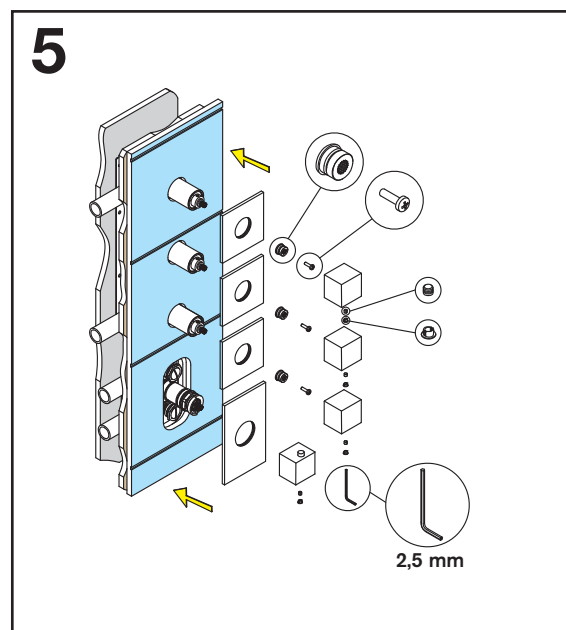

Nei sistemi di comando doccia e vasca con collettori a più vie, ogni collettore (o via) alimenta una sola funzione, ad es. doccia, cascata, nebulizzatori o bodyjet.

Ogni singolo collettore ha un'uscita sia a destra che a sinistra, per gestire in fase di progettazione ed installazione la realizzazione dell'impianto in modo più semplice.

Mentre l'uscita da un lato del collettore alimenterà la funzione prescelta, l'uscita dall'altro lato dovrà essere chiuso con un tappo. (fig. 2 arancio)

In particolari circostanze, come nel caso dei bodyjet, possono essere utilizzate contemporaneamente entrambe le uscite, destra e sinistra del singolo collettore, al fine di alimentare tutti i getti della stessa funzione, dividendo la portata d'acqua tra le due uscite, destra e sinistra. (fig. 2 verde)

On bath and shower systems with manifolds, every manifold (or outlet) supplies water to only one function, e.g. rain shower, waterfall, nebulizers or bodyjet.

Each manifold has an exit on the right and one on the left, so that it is easier to plan the water plant and install it more easily.

While the exit on one end of the manifold will supply water to the desired outlet, the one on the other side will have to be closed with a cap. (fig. 2 orange)

On particular circumstances, for example when using bodyjets, both exits can be used contemporarily, in order to split the water flow between the two outlets, right and left.

(fig. 2 green)