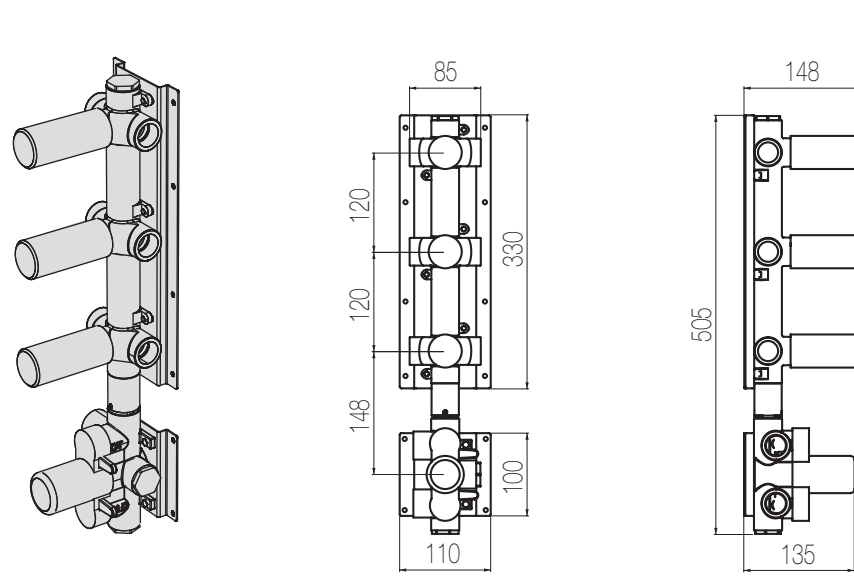

Finiture / Finishing

Codice / Code

Prezzo / Price

Inox spazzolato / Brushed stainless steel

INC56 S

€

Inox lucido / Polished stainless steel

INC56 L

€

PORTATA MAX A 3 BAR (uscita libera)
Max flow rate at 3 bar (free way out)

Way out

Lt/m **40,0**

* Corpo incasso in ottone con particolari in acciaio

* Brass built-in body with stainless steel components