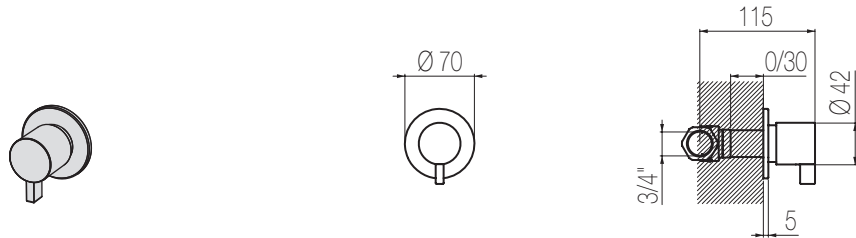

## Rubinetto di arresto

Rubinetto di arresto incasso a muro - raccordo 3/4"

Built-in stop valve - 3/4" connection

Parte estetica / External part

Finiture / Finishing	Codice / Code	Prezzo / Price
Inox spazzolato / Brushed stainless steel	<b>TXQ50 S</b>	€
Inox lucido / Polished stainless steel	<b>TXQ50 L</b>	€