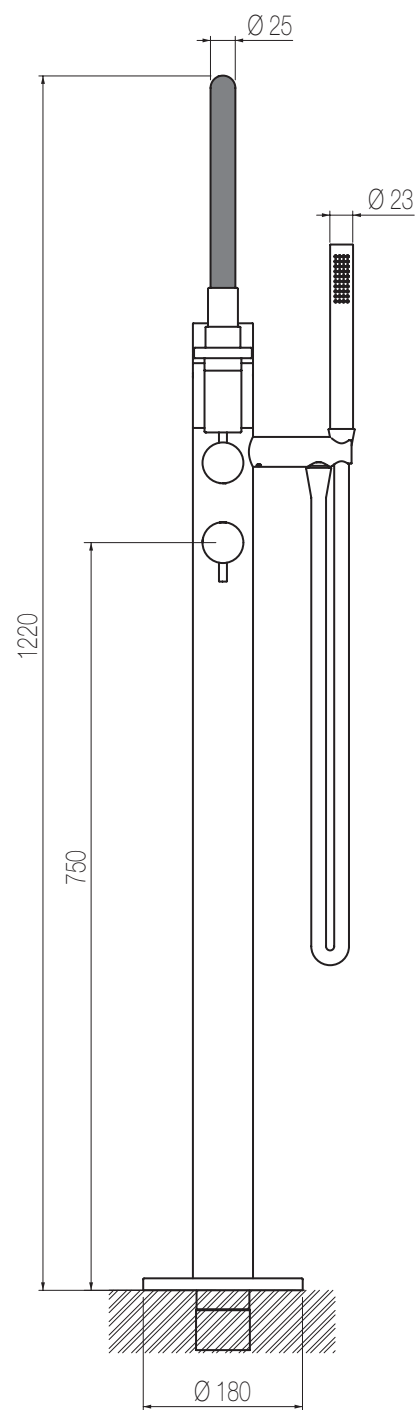

Piantana vasca

Piantana vasca con doccetta
Free-standing bath group with hand shower

Finiture / Finishing

Codice / Code

Prezzo / Price

Inox spazzolato / Brushed stainless steel

PV2 S

€

Inox lucido / Polished stainless steel

PV2 L

€

PORTATA MAX A 3 BAR (uscita libera)
Max flow rate at 3 bar (free way out)

Way out

Lt/m **26,0**