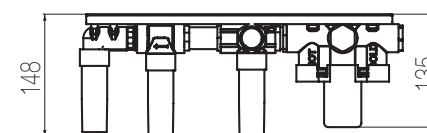

Parte incasso / Built-in part *

Finiture / Finishing	Codice / Code	Prezzo / Price
Inox spazzolato / Brushed stainless steel	INC51 S	€
Inox lucido / Polished stainless steel	INC51 L	€

PORTATA MAX A 3 BAR (uscita libera)
Max flow rate at 3 bar (free way out)

Way out Lt/m **40,0**

* Corpo incasso in ottone con particolari in acciaio

* Brass built-in body with stainless steel components