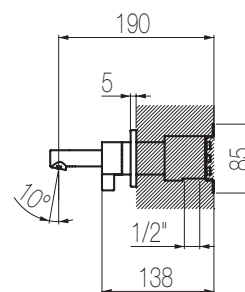

Kit lavabo a muro 3 fori

Miscelatore lavabo tre fori con canna L=100 senza salterello e scarico
3-hole built-in basin mixer with L=100 spout without pop-up waste and drain