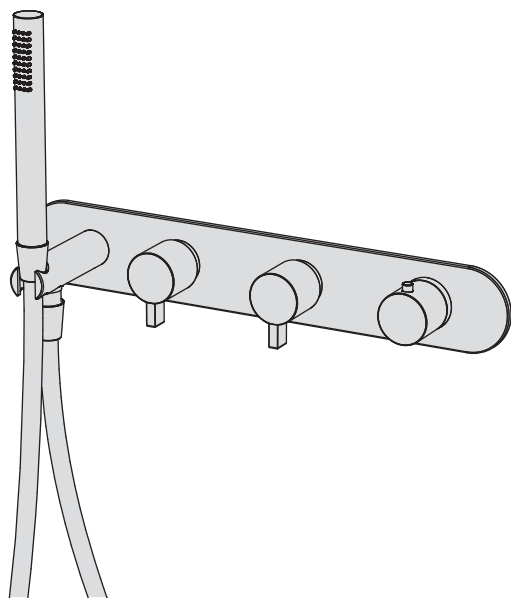

Kit doccia orizzontale

Kit per miscelatore doccia incasso a muro orizzontale formato da miscelatore termostatico, collettore 2 vie, rubinetto di arresto, supporto, doccino cilindrico e flessibile nero cm 150 - raccordo 3/4"

Horizontal built-in shower group made of thermostatic mixer, 2 ways manifold, stop valve, fixed holder, cilindric hand shower and black cm. 150 flexible hose - 3/4" connection

Parte estetica / External part

Finiture / Finishing	Codice / Code	Prezzo / Price
Inox spazzolato / Brushed stainless steel	TXQ51 S	€
Inox lucido / Polished stainless steel	TXQ51 L	€