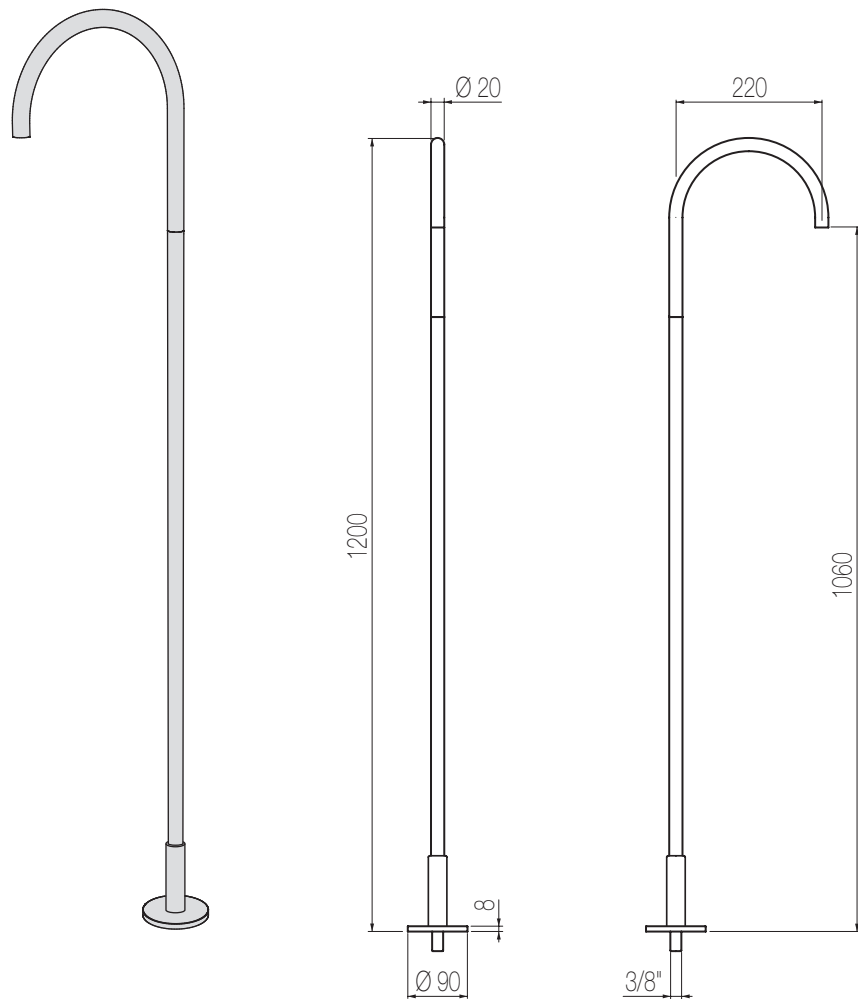

## Bocca a pavimento

Bocca lavabo con alimentazione a pavimento con canna a ponte  
Free-standing floor basin spout with bridge-shaped spout

Finiture / Finishing	Codice / Code	Prezzo / Price
Inox spazzolato / Brushed stainless steel	<b>CHP50 S</b>	€
Inox lucido / Polished stainless steel	<b>CHP50 L</b>	€