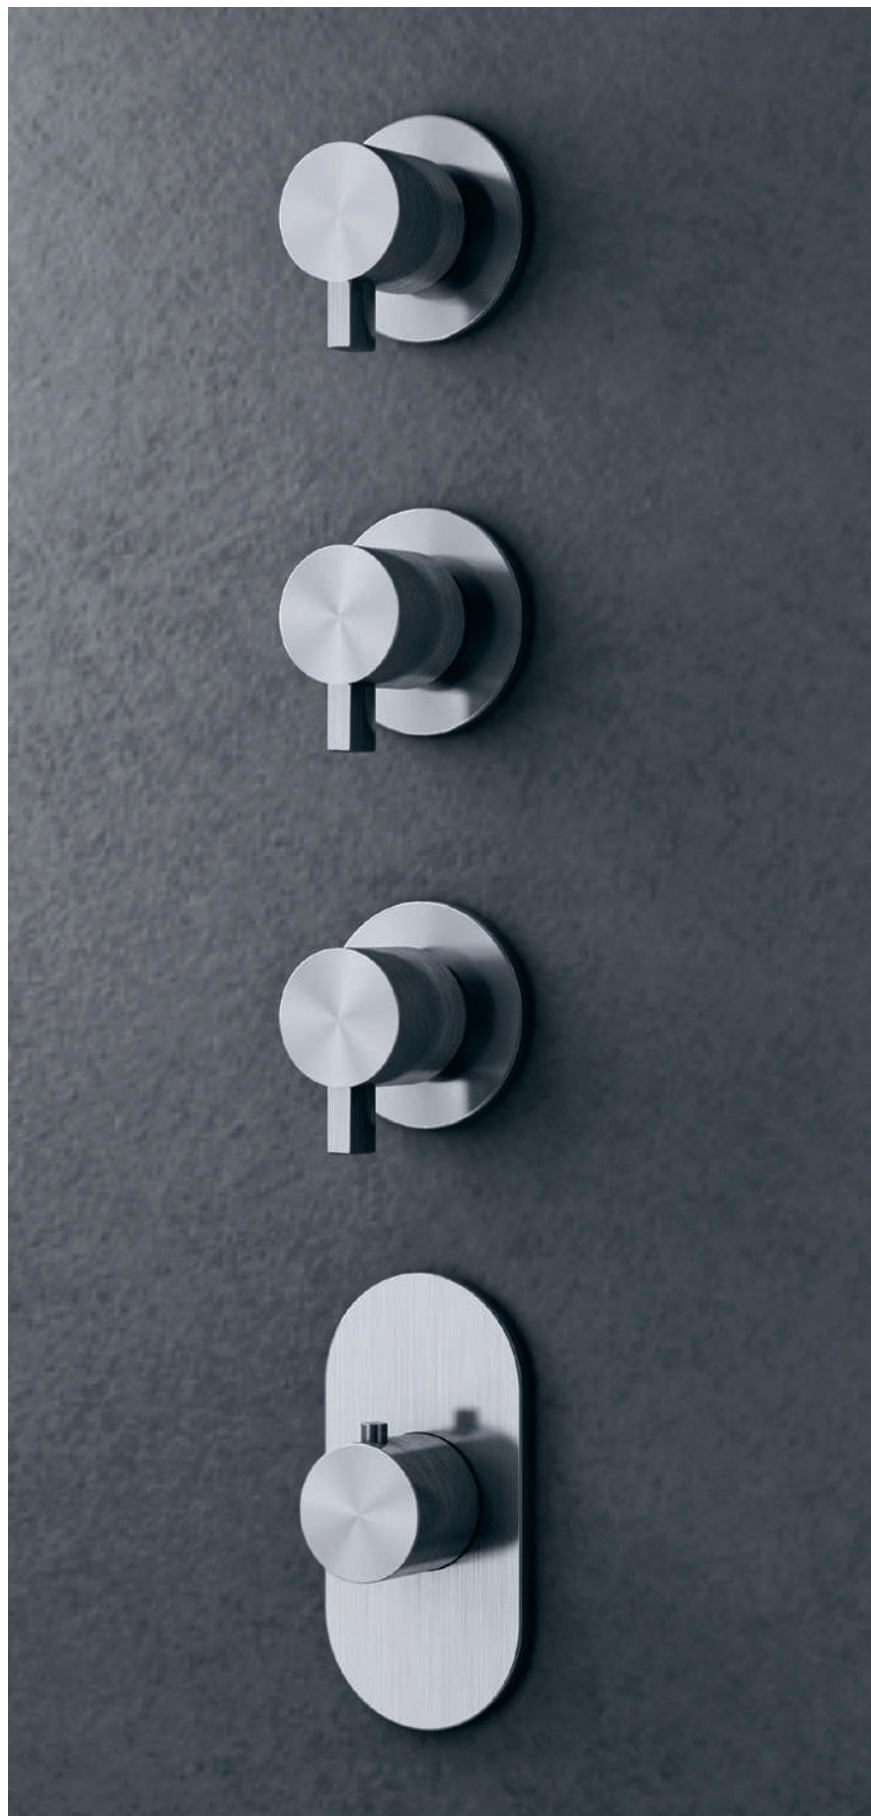

SISTEMI DOCCIA GRANDE PORTATA HIGH FLOW RATE SHOWER SYSTEMS

Specifiche di utilizzo

Temperatura acqua calda in entrata:
Massima: 85°C
Minima: 5°C Maggiore della massima richiesta in miscelata
Consigliabile: 65°C
Minima differenza tra temperatura fredda e miscelata 10°C

Pressioni di esercizio

Campo di impiego ottimale consigliato 3-5 bar
Pressione massima di esercizio: 5 bar
Pressione minima di esercizio: 0.1 bar
Le pressioni di esercizio dovrebbero essere tenute bilanciate il più possibile per mantenere il massimo dell'efficienza.
Quando la pressione è superiore a 5 bar è richiesta l'installazione di riduttori di pressione a monte del miscelatore.

Dati tecnici

Il miscelatore è fornito di placca estetica per l'installazione del miscelatore a profondità da 75 a 95 mm.
La manopola di regolazione è pre-settata a 38°C con auto-stop a 52°C per evitare scottature.
Le entrate sono fornite di filetto G 3/4".

Raccomandazioni agli installatori

Sono richieste due mandate indipendenti per acqua calda e fredda.
Il diametro dei tubi consigliato è di 22mm per impianti a bassa pressione.
Se sono installati più di un miscelatore, il diametro minimo richiesto è di 28mm.
Assicurarsi di una adeguata portata per entrambe le mandate.
Richiesto scarico a pavimento con capacità ≥ 60 l/min.

Use specifications

Temperature of the hot water:
Maximum: 85°C
Minimum: 5°C higher than the maximum temperature requested when mixed
Suggested: 65°C
Minimum difference between cold and mixed water 10°C

Pressure of working

Suggested optimal pressure: 3-5 bar
Maximum pressure of working: 5 bar
Minimum pressure of working: 0.1 bar
The working pressures should be kept as balanced as possible, in order to obtain the maximum efficiency.
When the pressure is above 5 bar, pressure reducers must be installed.

Technical data

All mixers come with an aesthetic plate to install it at a depth between 75 and 95 mm.
The thermostatic lever is preset at 38°C with auto-stop at 52° to avoid scalding.
The inlets have a G 3/4" thread.

Recommendations for the installers

Two independent inlets, one for hot and one for cold water, must be used.
The suggested diameters of the tubes for low pressure plants is 22mm.
If more than one mixer is installed, the minimum diameter must be 28mm.
Make sure that you have an adequate flow rate for both outlets.
Floor outlet with ≥ 60 l/min minimum capacity required.