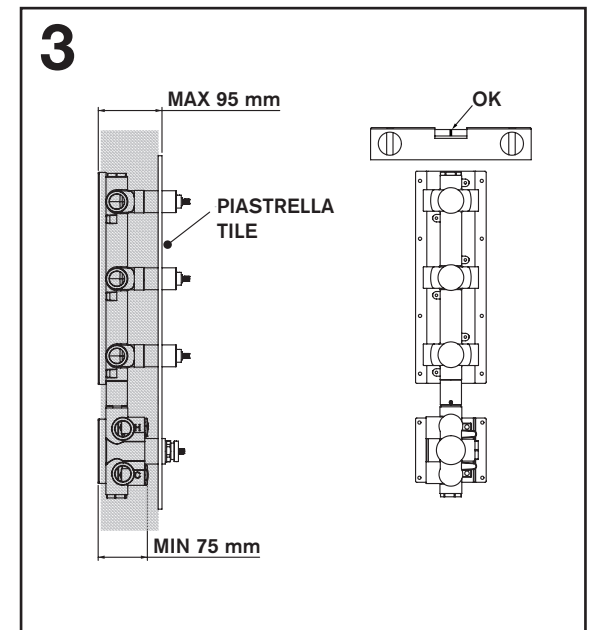

Nei sistemi di comando doccia e vasca con collettori a più vie, ogni collettore (o via) alimenta una sola funzione, ad es. doccia, cascata, nebulizzatori o bodyjet.

Ogni singolo collettore ha un'uscita sia a destra che a sinistra, per gestire in fase di progettazione ed installazione la realizzazione dell'impianto in modo più semplice.

Mentre l'uscita da un lato del collettore alimenterà la funzione prescelta, l'uscita dall'altro lato dovrà essere chiuso con un tappo. (fig. 2 arancio)

In particolari circostanze, come nel caso dei bodyjet, possono essere utilizzate contemporaneamente entrambe le uscite, destra e sinistra del singolo collettore, al fine di alimentare tutti i getti della stessa funzione, dividendo la portata d'acqua tra le due uscite, destra e sinistra. (fig. 2 verde)

On bath and shower systems with manifolds, every manifold (or outlet) supplies water to only one function, e.g. rain shower, waterfall, nebulizers or bodyjet.

Each manifold has an exit on the right and one on the left, so that it is easier to plan the water plant and install it more easily.

While the exit on one end of the manifold will supply water to the desired outlet, the one on the other side will have to be closed with a cap. (fig. 2 orange)

On particular circumstances, for example when using bodyjets, both exits can be used contemporarily, in order to split the water flow between the two outlets, right and left.

(fig. 2 green)