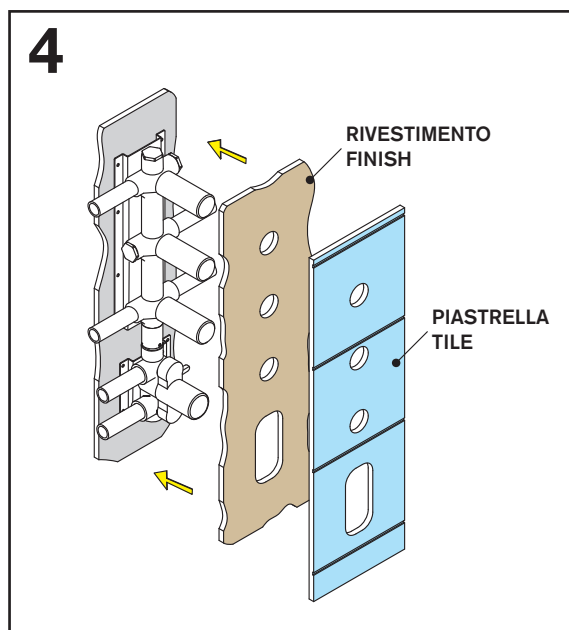

Nei sistemi di comando doccia e vasca con collettori a più vie, ogni collettore (o via) alimenta una sola funzione, ad es. doccia, cascata, nebulizzatori o bodyjet.

Ogni singolo collettore ha un'uscita sia a destra che a sinistra, per gestire in fase di progettazione ed installazione la realizzazione dell'impianto in modo più semplice.

Mentre l'uscita da un lato del collettore alimenterà la funzione prescelta, l'uscita dall'altro lato dovrà essere chiuso con un tappo. (fig. 2 arancio)

In particolari circostanze, come nel caso dei bodyjet, possono essere utilizzate contemporaneamente entrambe le uscite, destra e sinistra del singolo collettore, al fine di alimentare tutti i getti della stessa funzione, dividendo la portata d'acqua tra le due uscite, destra e sinistra. (fig. 2 verde)

On bath and shower systems with manifolds, every manifold (or outlet) supplies water to only one function, e.g. rain shower, waterfall, nebulizers or bodyjet.

Each manifold has an exit on the right and one on the left, so that it is easier to plan the water plant and install it more easily.

While the exit on one end of the manifold will supply water to the desired outlet, the one on the other side will have to be closed with a cap. (fig. 2 orange)

On particular circumstances, for example when using bodyjets, both exits can be used contemporarily, in order to split the water flow between the two outlets, right and left.

(fig. 2 green)