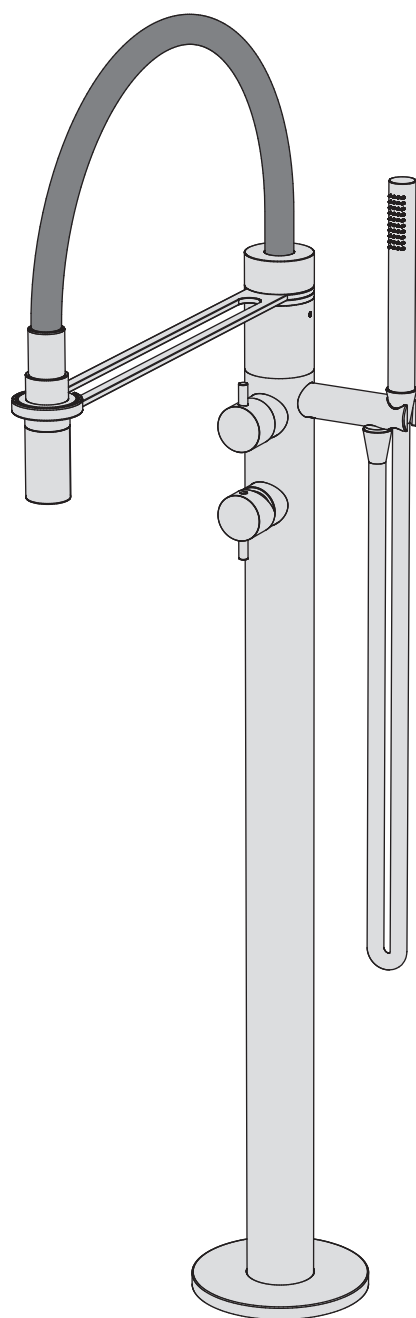

Piantana vasca

Piantana vasca con doccetta
Free-standing bath group with hand shower

Finiture / Finishing

Codice / Code

Prezzo / Price

Inox spazzolato / Brushed stainless steel

PV2 S

€

Inox lucido / Polished stainless steel

PV2 L

€

PORTATA MAX A 3 BAR (uscita libera)
Max flow rate at 3 bar (free way out)

Way out

Lt/m **26,0**