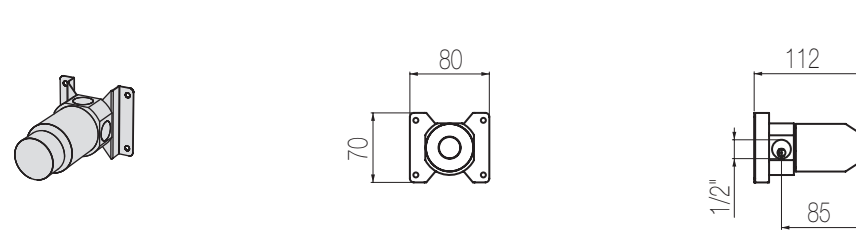

Finiture / Finishing	Codice / Code	Prezzo / Price
Inox spazzolato / Brushed stainless steel	INC10 S	€
Inox lucido / Polished stainless steel	INC10 L	€

PORTATA MAX A 3 BAR (uscita libera)
Max flow rate at 3 bar (free way out)

Way out Lt/m **28,0**