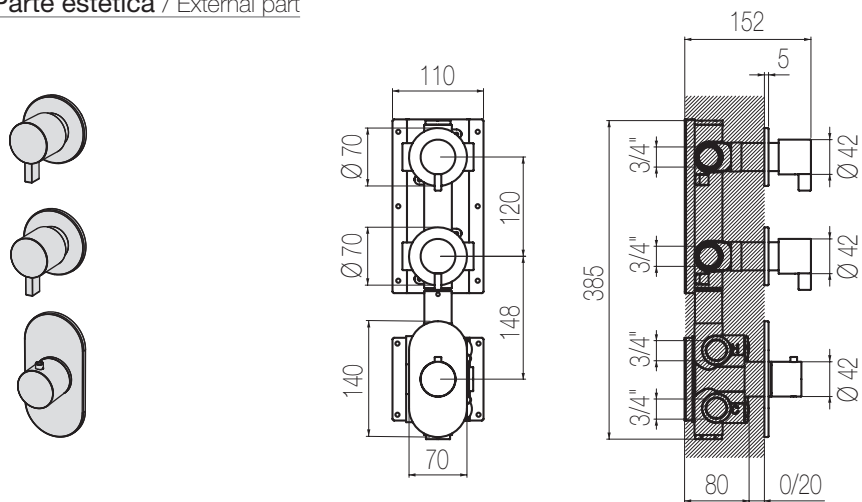

Termostatico con collettore 2 vie

Miscelatore termostatico incasso a muro con collettore 2 vie - raccordo 3/4"

Thermostatic built-in mixer with 2 ways manifold - 3/4" connection

Parte estetica / External part

Finiture / Finishing	Codice / Code	Prezzo / Price
Inox spazzolato / Brushed stainless steel	TXQ55 S	€
Inox lucido / Polished stainless steel	TXQ55 L	€

Parte incasso / Built-in part *