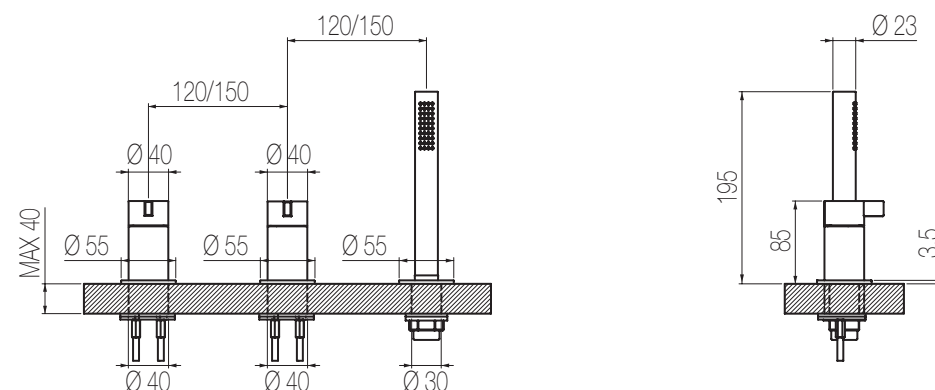

Kit bordo vasca

Kit bordo vasca 3 fori con comando deviatore 2 vie
3-hole bath group on deck with 2 ways diverter