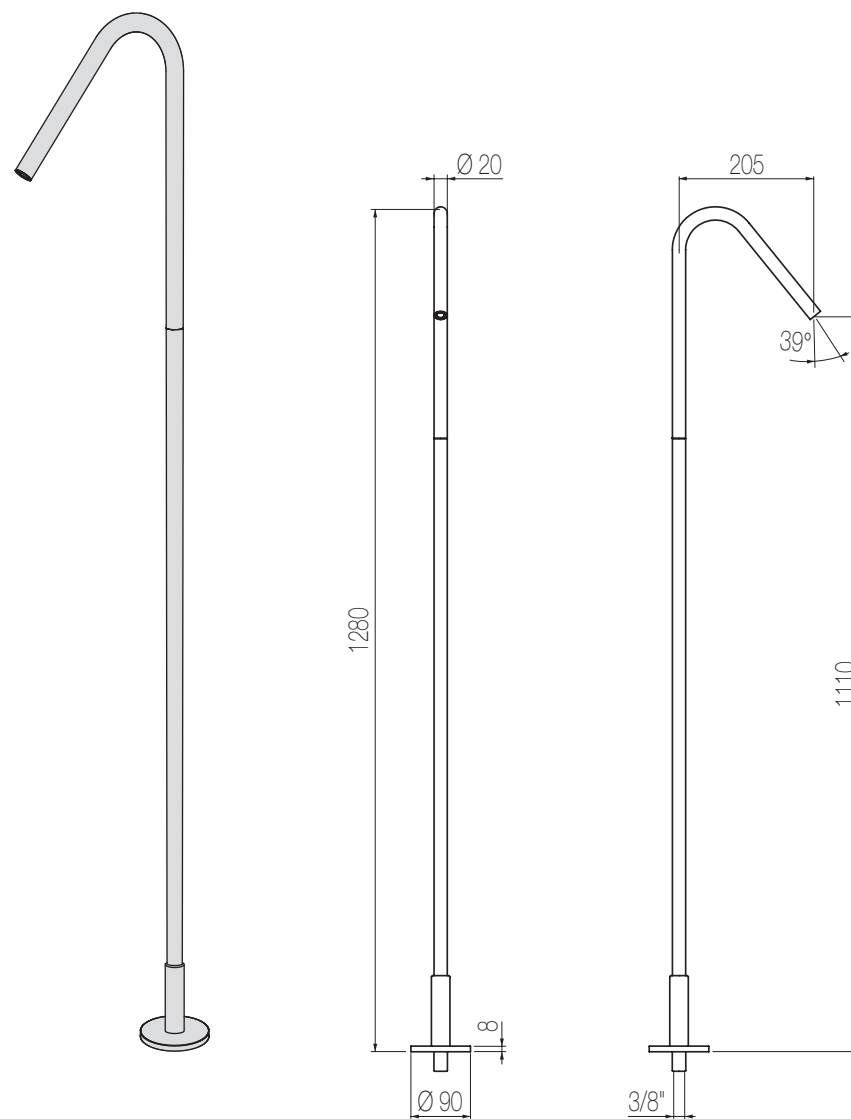

Bocca a pavimento

Bocca lavabo grande con alimentazione a pavimento
Big free-standing floor basin spout

Finiture / Finishing

Codice / Code

Prezzo / Price

Inox spazzolato / Brushed stainless steel

CHP2 S

€

Inox lucido / Polished stainless steel

CHP2 L

€