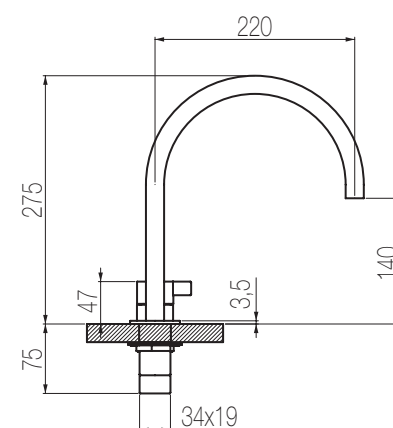

## Lavabo due fori

Set per lavabo due fori composto da miscelatore top e bocca di erogazione girevole (160°) grande senza salterello e scarico  
2-hole basin group with remote control on deck and big swivel spout (160°) without pop-up waste and drain

## Lavabo due fori

Set per lavabo due fori composto da miscelatore top e bocca di erogazione girevole (160°) a ponte senza salterello e scarico  
2-hole basin group with remote control on deck and bridge-shaped swivel spout (160°) without pop-up waste and drain