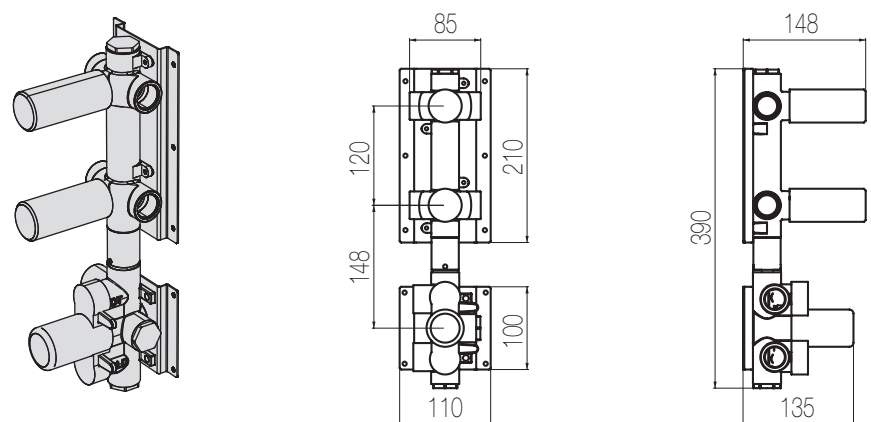

Finiture / Finishing	Codice / Code	Prezzo / Price
Inox spazzolato / Brushed stainless steel	INC55 S	€
Inox lucido / Polished stainless steel	INC55 L	€

PORTATA MAX A 3 BAR (uscita libera)
Max flow rate at 3 bar (free way out)

Way out Lt/m **40,0**

* Corpo incasso in ottone con particolari in acciaio

* Brass built-in body with stainless steel components