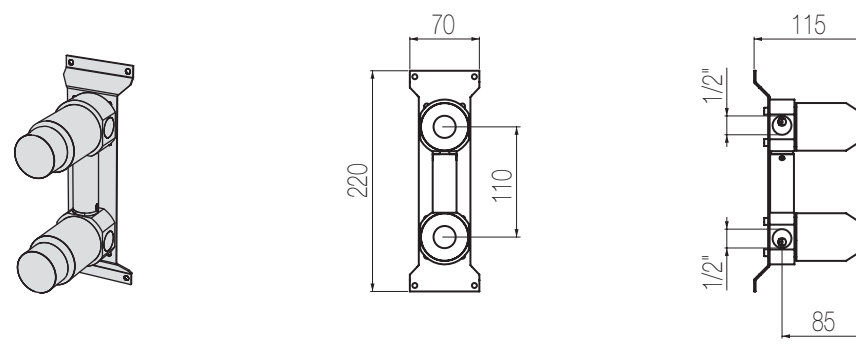

Finiture / Finishing	Codice / Code	Prezzo / Price
Inox spazzolato / Brushed stainless steel	INC9 S	€
Inox lucido / Polished stainless steel	INC9 L	€

PORTATA MAX A 3 BAR (uscita libera)
Max flow rate at 3 bar (free way out)

Way out Lt/m **26,0**

Kit doccia incasso

Miscelatore doccia incasso con deviatore 3 vie integrato
Built-in shower mixer with integrated 3-ways diverter

Parte estetica / External part