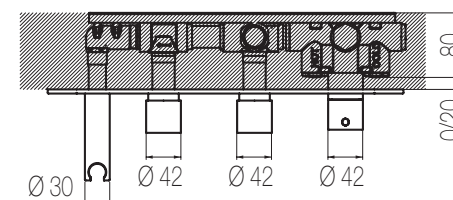

Kit doccia orizzontale

Kit per miscelatore doccia incasso a muro orizzontale formato da miscelatore termostatico, collettore 2 vie, rubinetto di arresto, supporto, doccino cilindrico e flessibile nero cm 150 - raccordo 3/4"

Horizontal built-in shower group made of thermostatic mixer, 2 ways manifold, stop valve, fixed holder, cilindric hand shower and black cm. 150 flexible hose - 3/4" connection

Parte estetica / External part

Finiture / Finishing	Codice / Code	Prezzo / Price
Inox spazzolato / Brushed stainless steel	TXQ51 S	€
Inox lucido / Polished stainless steel	TXQ51 L	€