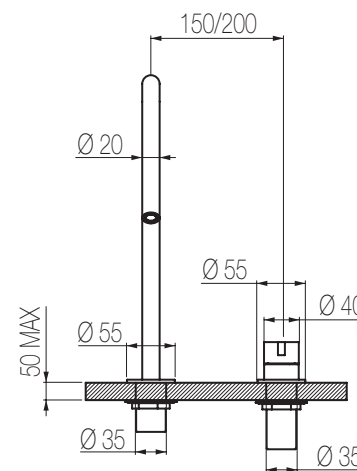

Lavabo due fori

Set per lavabo due fori composto da miscelatore top e bocca di erogazione girevole (160°) grande senza salterello e scarico
2-hole basin group with remote control on deck and big swivel spout (160°) without pop-up waste and drain