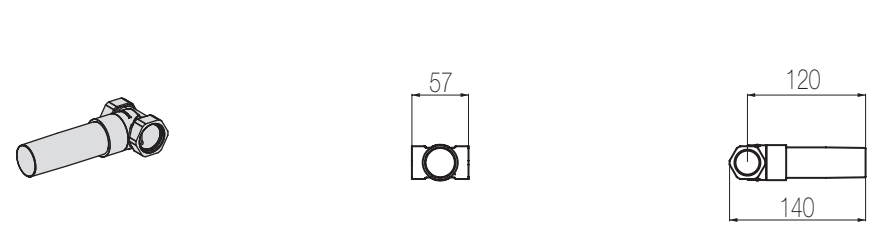

Rubinetto di arresto

Rubinetto di arresto incasso a muro - raccordo 3/4"

Built-in stop valve - 3/4" connection

Parte estetica / External part

Finiture / Finishing	Codice / Code	Prezzo / Price
Inox spazzolato / Brushed stainless steel	TXQ50 S	€
Inox lucido / Polished stainless steel	TXQ50 L	€

Parte incasso / Built-in part

Finiture / Finishing	Codice / Code	Prezzo / Price
	INC50	€

PORTATA MAX A 3 BAR (uscita libera)
Max flow rate at 3 bar (free way out)

Way out Lt/m **40,0**

* Corpo incasso in ottone con particolari in acciaio

* Brass built-in body with stainless steel components

Termostatico con collettore 2 vie

Miscelatore termostatico incasso a muro con collettore 2 vie - raccordo 3/4"

Thermostatic built-in mixer with 2 ways manifold - 3/4" connection

Parte estetica / External part

Finiture / Finishing	Codice / Code	Prezzo / Price
Inox spazzolato / Brushed stainless steel	TXQ55 S	€
Inox lucido / Polished stainless steel	TXQ55 L	€

Parte incasso / Built-in part *

Finiture / Finishing	Codice / Code	Prezzo / Price
Inox spazzolato / Brushed stainless steel	INC55 S	€
Inox lucido / Polished stainless steel	INC55 L	€

PORTATA MAX A 3 BAR (uscita libera)
Max flow rate at 3 bar (free way out)

Way out Lt/m **40,0**

* Corpo incasso in ottone con particolari in acciaio

* Brass built-in body with stainless steel components