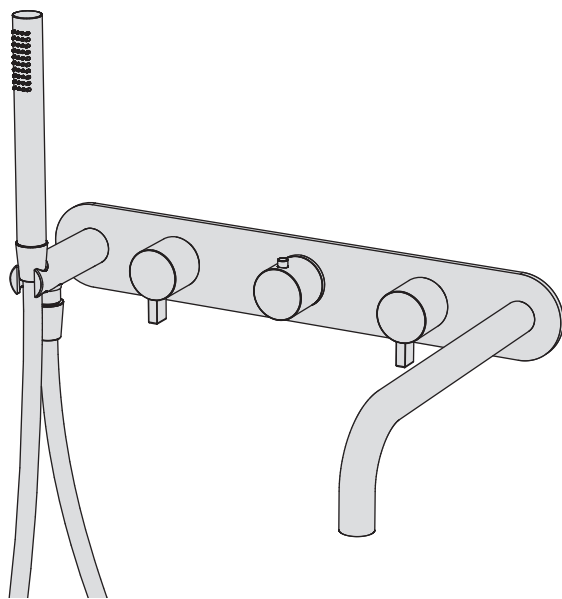

Kit vasca orizzontale

Kit per miscelatore vasca incasso a muro orizzontale formato da miscelatore termostatico, collettore 2 vie, bocca di erogazione fissa, supporto, doccino cilindrico e flessibile nero cm 150 - raccordo 3/4"

Horizontal built-in bath group made of thermostatic mixer, 2 ways manifold, spout, fixed holder, cilindric hand shower and black cm. 150 flexible hose - 3/4" connection

Parte estetica / External part

Finiture / Finishing

Codice / Code

Prezzo / Price

Inox spazzolato / Brushed stainless steel

TXQ52 S

€

Inox lucido / Polished stainless steel

TXQ52 L

€