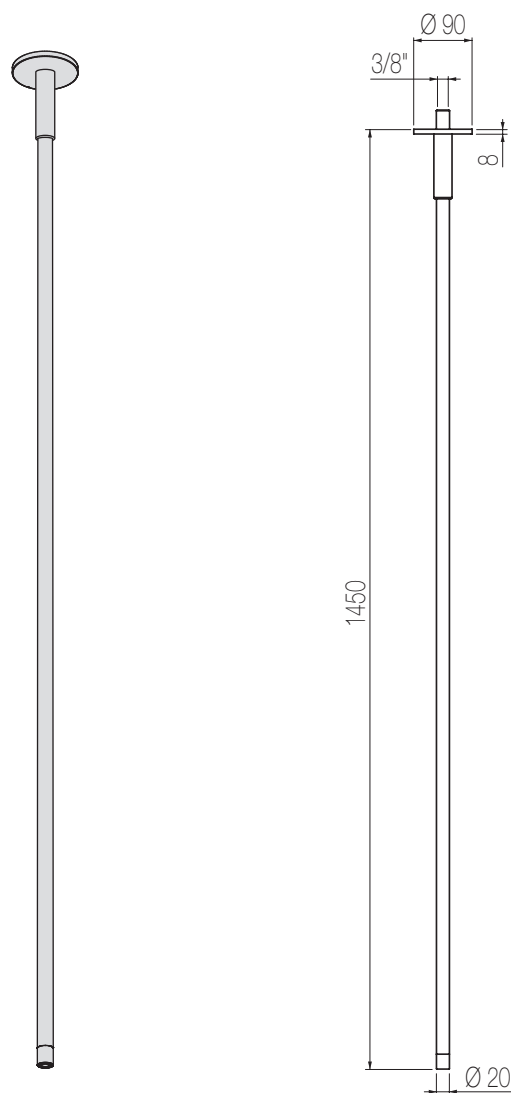

Bocca a soffitto

Bocca lavabo con alimentazione a soffitto
Ceiling basin spout

Finiture / Finishing

Codice / Code

Prezzo / Price

Inox spazzolato / Brushed stainless steel

CHS1 S

€

Inox lucido / Polished stainless steel

CHS1 L

€