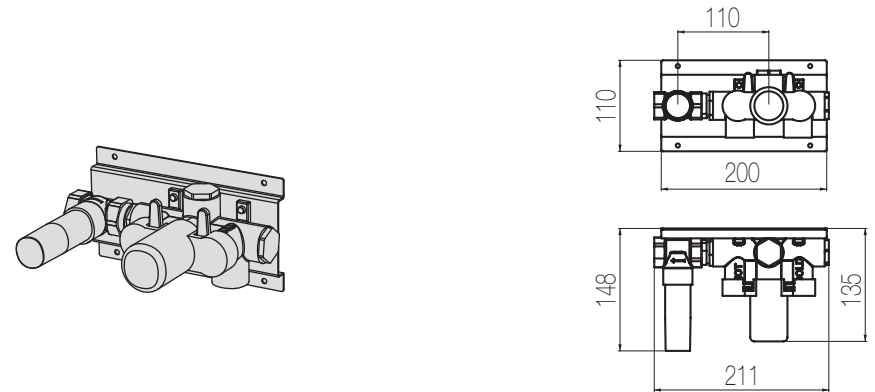

Termostatico con rubinetto di arresto

Miscelatore termostatico a muro con rubinetto di chiusura - raccordo 3/4"

Built-in thermostatic mixer with stop valve - 3/4" connection

Parte estetica / External part

Finiture / Finishing	Codice / Code	Prezzo / Price
Inox spazzolato / Brushed stainless steel	TXQ53 S	€
Inox lucido / Polished stainless steel	TXQ53 L	€

Parte incasso / Built-in part *

Finiture / Finishing	Codice / Code	Prezzo / Price
Inox spazzolato / Brushed stainless steel	INC53 S	€
Inox lucido / Polished stainless steel	INC53 L	€

PORTATA MAX A 3 BAR (uscita libera)
Max flow rate at 3 bar (free way out)

Way out Lt/m **40,0**

* Corpo incasso in ottone con particolari in acciaio

* Brass built-in body with stainless steel components

Termostatico con rubinetto di arresto e deviatore 2 vie

Miscelatore termostatico a muro con deviatore 2 vie e rubinetto di chiusura, per un totale di 3 uscite - raccordo 3/4"

Built-in thermostatic mixer with 2 ways diverter and stop valve, for a total of three outlets - 3/4" connection

Parte estetica / External part

Finiture / Finishing	Codice / Code	Prezzo / Price
Inox spazzolato / Brushed stainless steel	TXQ54 S	€
Inox lucido / Polished stainless steel	TXQ54 L	€

Parte incasso / Built-in part *

Finiture / Finishing	Codice / Code	Prezzo / Price
Inox spazzolato / Brushed stainless steel	INC54 S	€
Inox lucido / Polished stainless steel	INC54 L	€

PORTATA MAX A 3 BAR (uscita libera)
Max flow rate at 3 bar (free way out)

Way out Lt/m **40,0**

* Corpo incasso in ottone con particolari in acciaio

* Brass built-in body with stainless steel components