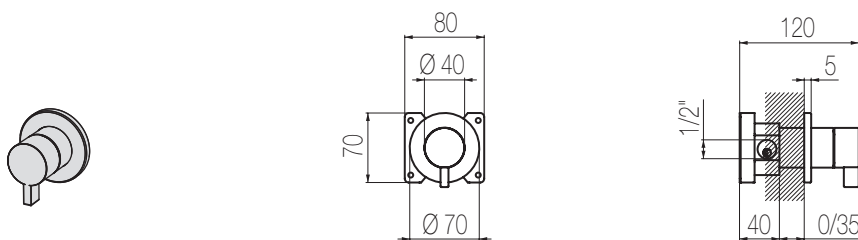

Finiture / Finishing	Codice / Code	Prezzo / Price
Inox spazzolato / Brushed stainless steel	TXQ8 S	€
Inox lucido / Polished stainless steel	TXQ8 L	€

Parte incasso / Built-in part