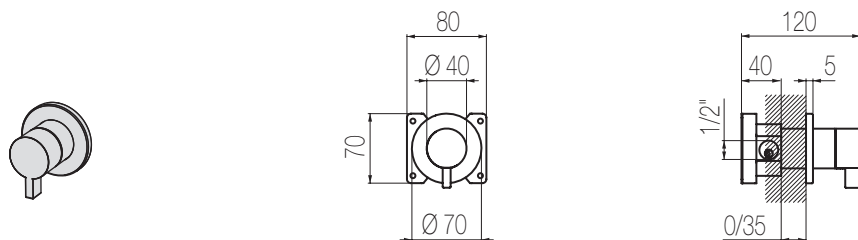

## Deviatore 2 vie

Comando deviatore incasso 2 vie  
Built-in 2 ways diverter

Parte estetica / External part

Finiture / Finishing	Codice / Code	Prezzo / Price
Inox spazzolato / Brushed stainless steel	<b>TXQ10 S</b>	€
Inox lucido / Polished stainless steel	<b>TXQ10 L</b>	€