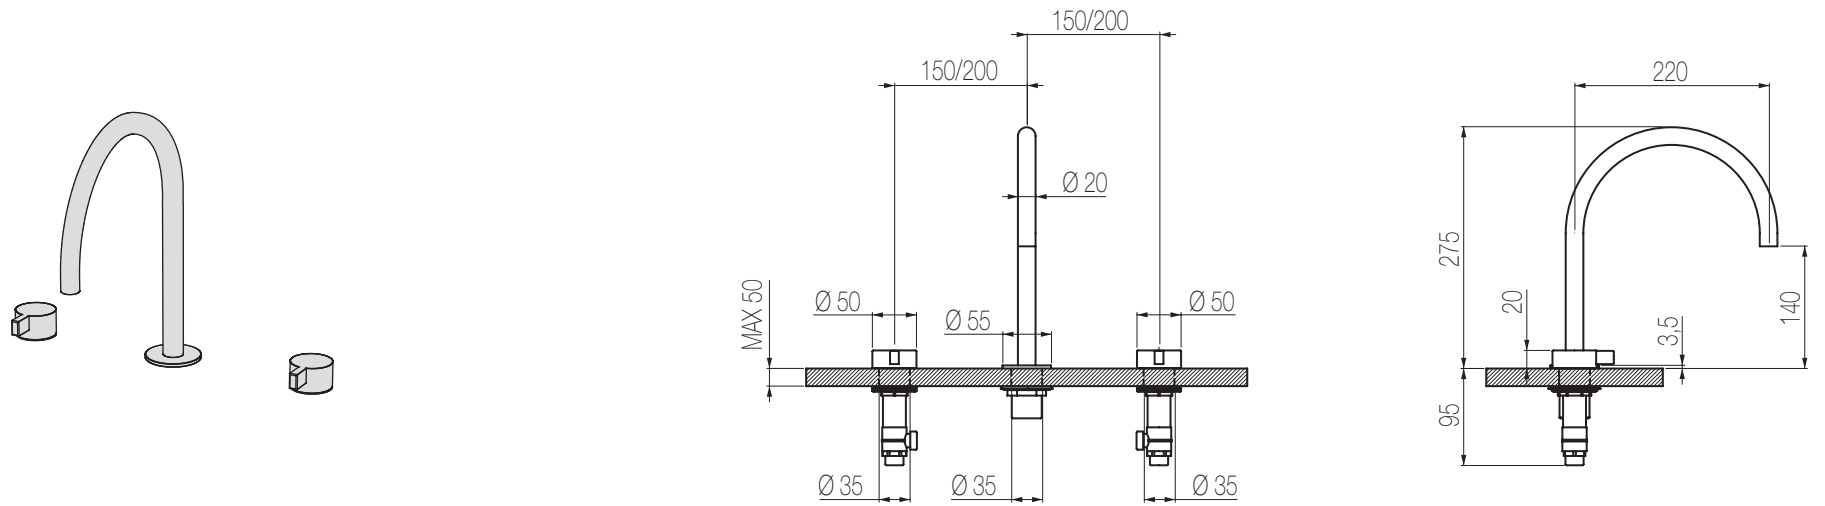

## Lavabo tre fori

Set per lavabo tre fori composto da due comandi piantana con vitone ceramico e bocca di erogazione girevole (160°) grande senza salterello e scarico  
3-hole basin group with two remote controls with ceramic valves and big swivel spout (160°) without pop-up waste and drain

## Lavabo tre fori

Set per lavabo tre fori composto da due comandi piantana con vitone ceramico e bocca di erogazione girevole (160°) a ponte senza salterello e scarico  
3-hole basin group with two remote controls with ceramic valves and bridge-shaped swivel spout (160°) without pop-up waste and drain