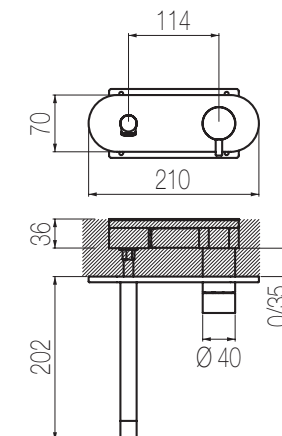

Kit lavabo a muro con piastra unica

Miscelatore monocomando lavabo ad incasso con canna L=190 e piastra unica senza salterello e scarico
Single lever built-in basin mixer with L=190 spout and entire backplate without pop-up waste and drain