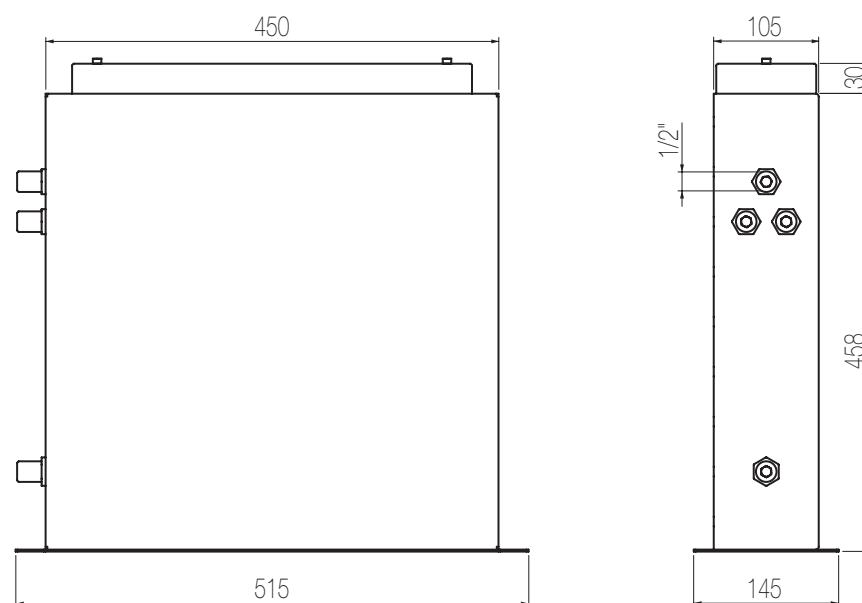

Incassi per bordo vasca

Cassetta incasso per bordo vasca 3 fori con raccordo per drenaggio acqua
Built-in box for 3-hole bath group and drain connection