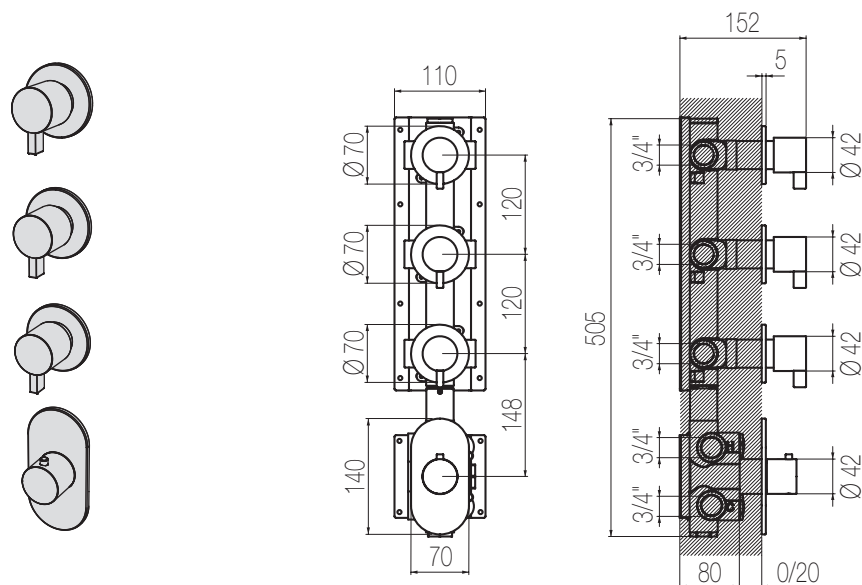

Termostatico con collettore 3 vie

Miscelatore termostatico incasso a muro con collettore 3 vie - raccordo 3/4"

Thermostatic built-in mixer with 3 ways manifold - 3/4" connection

Parte estetica / External part

Finiture / Finishing

Codice / Code

Prezzo / Price

Inox spazzolato / Brushed stainless steel

TXQ56 S

€

Inox lucido / Polished stainless steel

TXQ56 L

€

Parte incasso / Built-in part *