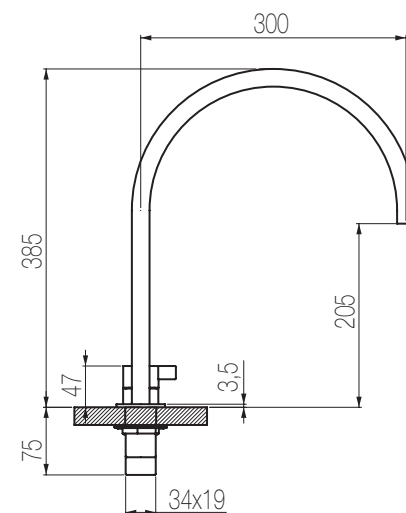

## Lavabo due fori

Set per lavabo due fori composto da miscelatore top e bocca di erogazione girevole (160°) a ponte senza salterello e scarico  
2-hole basin group with remote control on deck and bridge-shaped swivel spout (160°) without pop-up waste and drain

## Lavabo due fori

Set per lavabo due fori composto da miscelatore top e bocca di erogazione girevole (160°) a ponte grande senza salterello e scarico  
2-hole basin group with remote control on deck and big bridge-shaped swivel spout (160°) without pop-up waste and drain