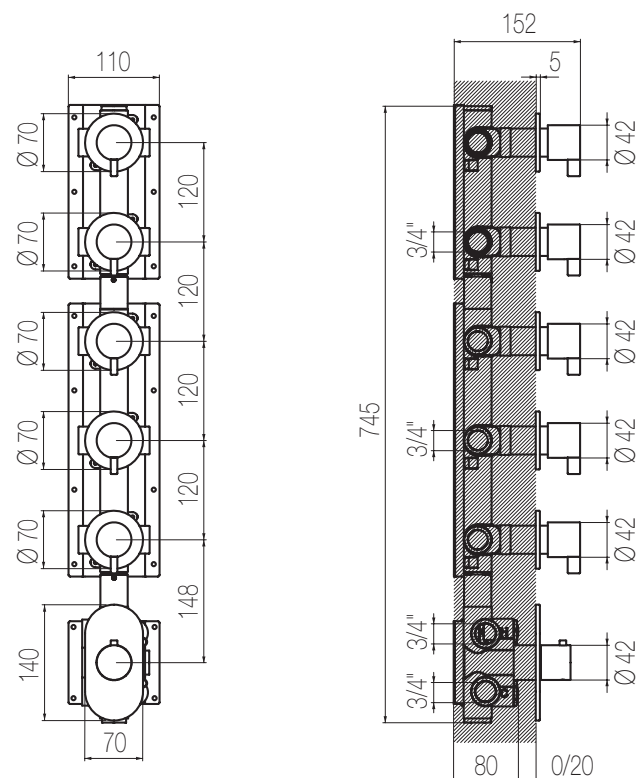

PORTATA MAX A 3 BAR (uscita libera)
Max flow rate at 3 bar (free way out)

Way out Lt/m **40,0**

* Corpo incasso in ottone con particolari in acciaio

* Brass built-in body with stainless steel components