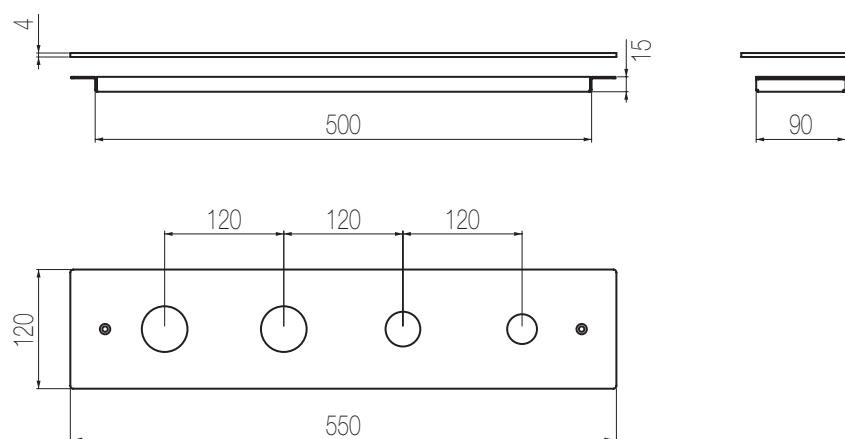

## Piastra 4 fori per bordo vasca

Piastra per bordo vasca ispezionabile 4 fori con telaio  
4-hole plate for inspectable bath group with frame

Finiture / Finishing

Inox spazzolato / Brushed stainless steel