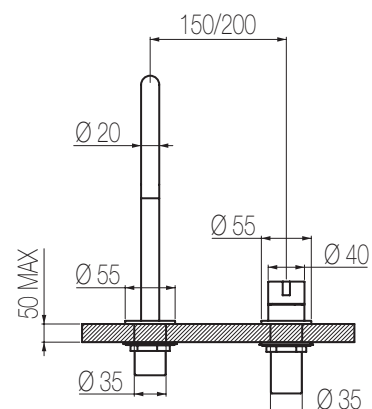

Lavabo due fori

Set per lavabo due fori composto da miscelatore top e bocca di erogazione girevole (160°) a ponte senza salterello e scarico
2-hole basin group with remote control on deck and bridge-shaped swivel spout (160°) without pop-up waste and drain