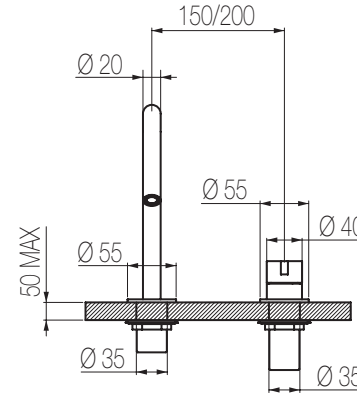

## Lavabo due fori

Set per lavabo due fori composto da miscelatore top e bocca di erogazione girevole (160°) senza salterello e scarico  
2-hole basin group with remote control on deck and swivel spout (160°) without pop-up waste and drain