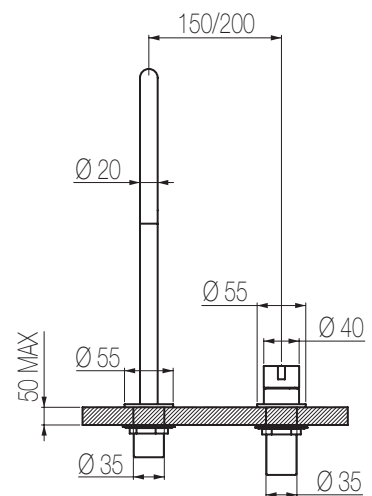

Lavabo due fori

Set per lavabo due fori composto da miscelatore top e bocca di erogazione girevole (160°) a ponte grande senza salterello e scarico
2-hole basin group with remote control on deck and big bridge-shaped swivel spout (160°) without pop-up waste and drain