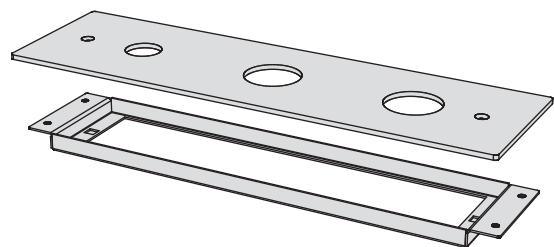

## Piastra 3 fori per bordo vasca

Piastra per bordo vasca ispezionabile 3 fori con telaio  
3-hole plate for inspectable bath group with frame

Finiture / Finishing

Inox spazzolato / Brushed stainless steel