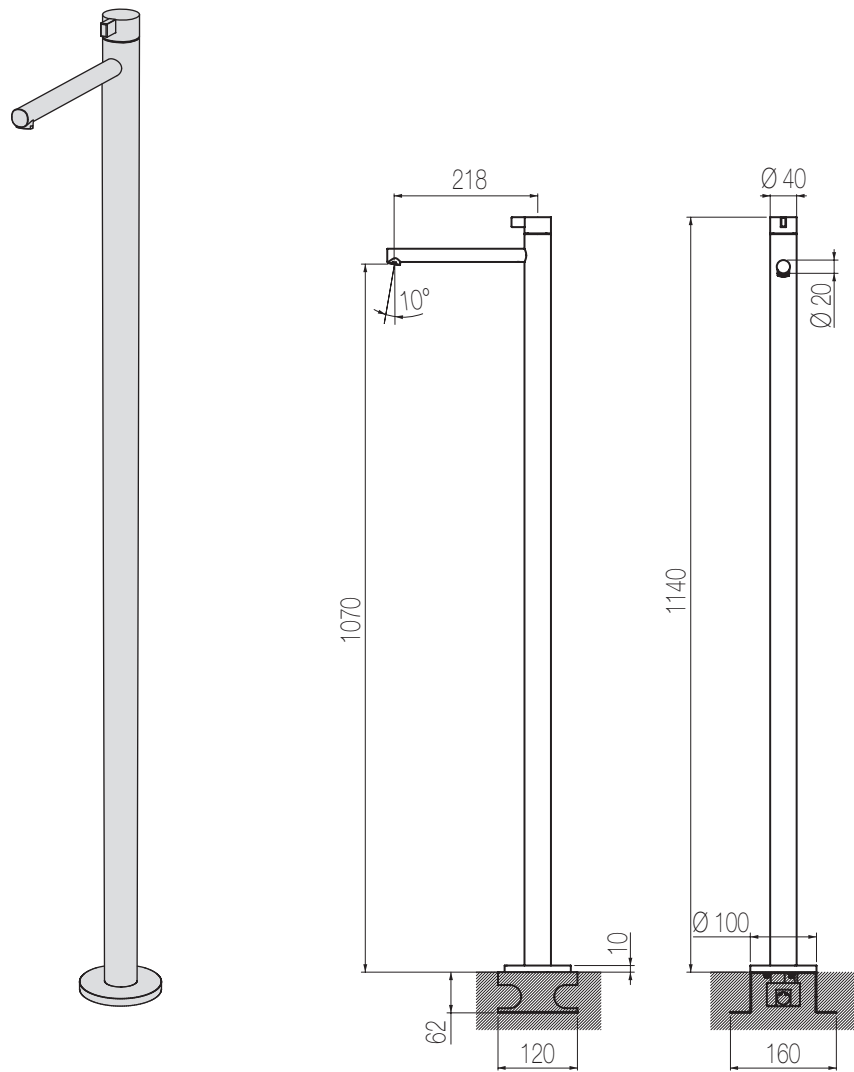

Piantana lavabo

Piantana lavabo senza salterello e scarico
Floor-standing basin mixer without pop-up waste and drain

Finiture / Finishing	Codice / Code	Prezzo / Price
Inox spazzolato / Brushed stainless steel	TXQ7 S	€
Inox lucido / Polished stainless steel	TXQ7 L	€

Bidet

Miscelatore monocomando bidet senza salterello e scarico
Single lever bidet mixer without pop-up waste and drain