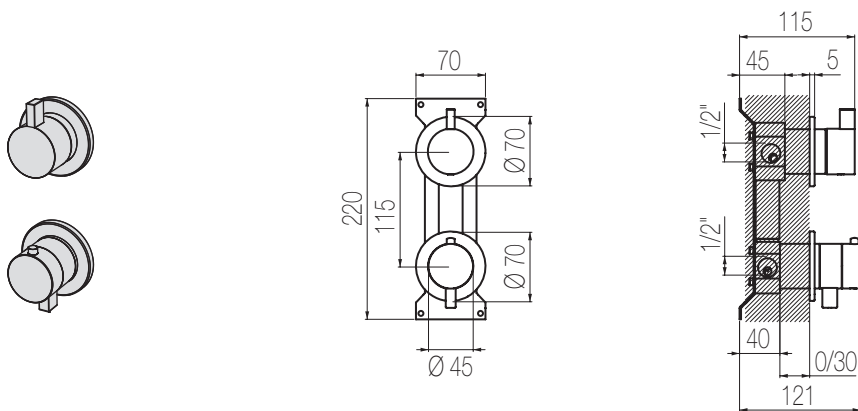

Parte estetica / External part

Finiture / Finishing

Codice / Code

Prezzo / Price

Inox spazzolato / Brushed stainless steel

TER3 S

€

Inox lucido / Polished stainless steel

TER3 L

€