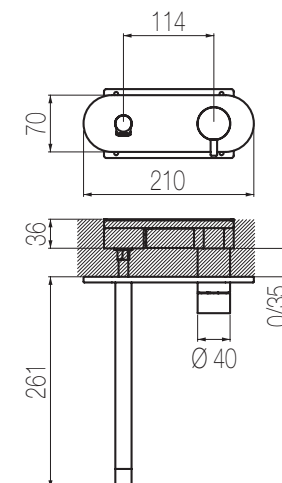

Kit lavabo a muro con piastra unica

Miscelatore monocomando lavabo ad incasso con canna L=250 e piastra unica senza salterello e scarico
Single lever built-in basin mixer with L=250 spout and entire backplate without pop-up waste and drain