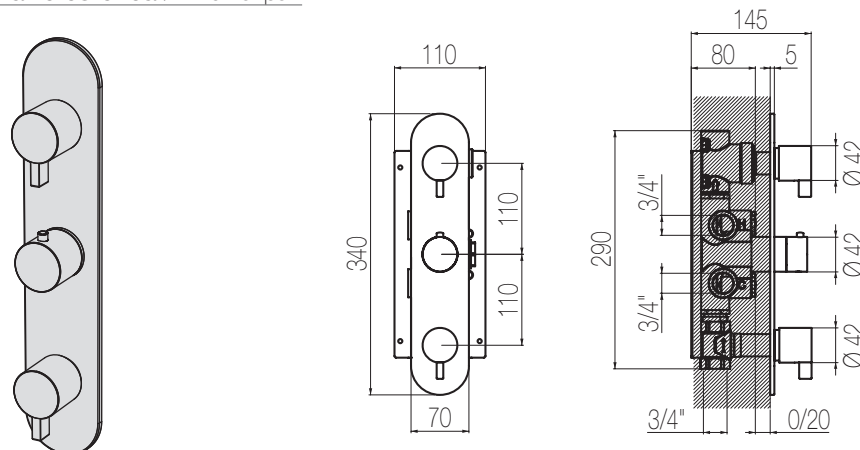

Termostatico con rubinetto di arresto e deviatore 2 vie

Miscelatore termostatico a muro con deviatore 2 vie e rubinetto di chiusura, per un totale di 3 uscite - raccordo 3/4"

Built-in thermostatic mixer with 2 ways diverter and stop valve, for a total of three outlets - 3/4" connection

Parte estetica / External part

Finiture / Finishing	Codice / Code	Prezzo / Price
Inox spazzolato / Brushed stainless steel	TXQ54 S	€
Inox lucido / Polished stainless steel	TXQ54 L	€

Parte incasso / Built-in part *