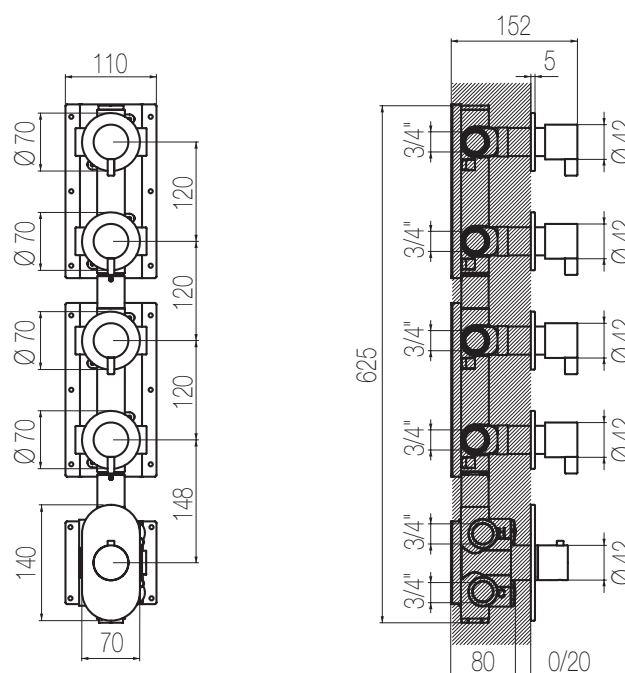

Termostatico con collettore 4 vie

Miscelatore termostatico incasso a muro con collettore 4 vie - raccordo 3/4"

Thermostatic built-in mixer with 4 ways manifold - 3/4" connection

Parte estetica / External part

Finiture / Finishing	Codice / Code	Prezzo / Price
Inox spazzolato / Brushed stainless steel	TXQ57 S	€
Inox lucido / Polished stainless steel	TXQ57 L	€

Parte incasso / Built-in part *

Finiture / Finishing	Codice / Code	Prezzo / Price
Inox spazzolato / Brushed stainless steel	INC57 S	€
Inox lucido / Polished stainless steel	INC57 L	€

PORTATA MAX A 3 BAR (uscita libera)
Max flow rate at 3 bar (free way out)

Way out Lt/m **40,0**

* Corpo incasso in ottone con particolari in acciaio

* Brass built-in body with stainless steel components