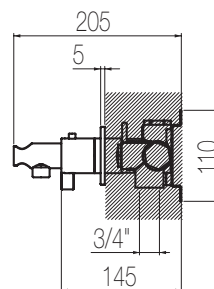

Kit doccia orizzontale

Kit per miscelatore doccia incasso a muro orizzontale formato da miscelatore termostatico, collettore 2 vie, rubinetto di arresto, supporto, doccino cilindrico e flessibile nero cm 150 - raccordo 3/4"

Horizontal built-in shower group made of thermostatic mixer, 2 ways manifold, stop valve, fixed holder, cilindric hand shower and black cm. 150 flexible hose - 3/4" connection

Parte estetica / External part

Finiture / Finishing	Codice / Code	Prezzo / Price
Inox spazzolato / Brushed stainless steel	TXQ51 S	€
Inox lucido / Polished stainless steel	TXQ51 L	€