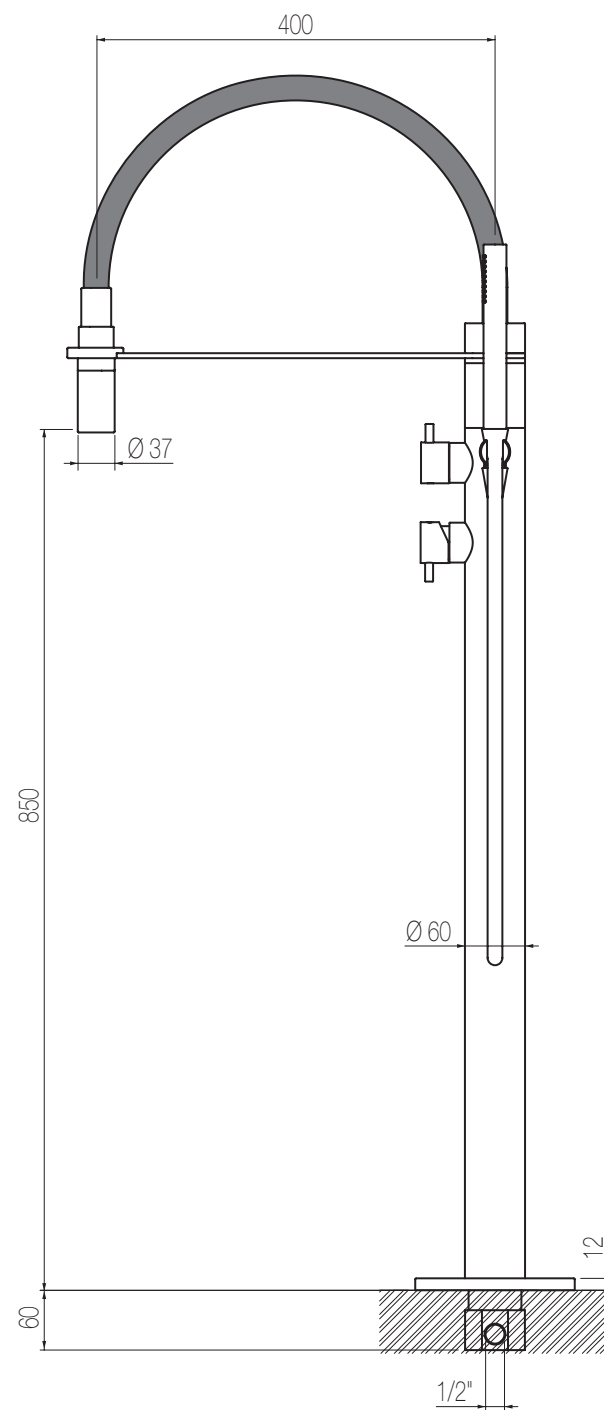

Piantana vasca

Piantana vasca con doccetta
Free-standing bath group with hand shower

Finiture / Finishing

Codice / Code

Prezzo / Price

Inox spazzolato / Brushed stainless steel

PV2 S

€

Inox lucido / Polished stainless steel

PV2 L

€

PORTATA MAX A 3 BAR (uscita libera)
Max flow rate at 3 bar (free way out)

Way out

Lt/m **26,0**