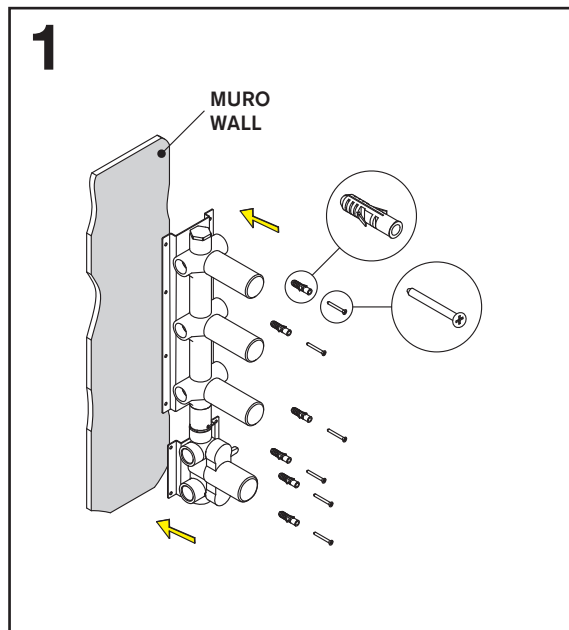

Nei sistemi di comando doccia e vasca con collettori a più vie, ogni collettore (o via) alimenta una sola funzione, ad es. doccia, cascata, nebulizzatori o bodyjet.

Ogni singolo collettore ha un'uscita sia a destra che a sinistra, per gestire in fase di progettazione ed installazione la realizzazione dell'impianto in modo più semplice.

Mentre l'uscita da un lato del collettore alimenterà la funzione prescelta, l'uscita dall'altro lato dovrà essere chiuso con un tappo. (fig. 2 arancio)

In particolari circostanze, come nel caso dei bodyjet, possono essere utilizzate contemporaneamente entrambe le uscite, destra e sinistra del singolo collettore, al fine di alimentare tutti i getti della stessa funzione, dividendo la portata d'acqua tra le due uscite, destra e sinistra. (fig. 2 verde)

On bath and shower systems with manifolds, every manifold (or outlet) supplies water to only one function, e.g. rain shower, waterfall, nebulizers or bodyjet.

Each manifold has an exit on the right and one on the left, so that it is easier to plan the water plant and install it more easily.

While the exit on one end of the manifold will supply water to the desired outlet, the one on the other side will have to be closed with a cap. (fig. 2 orange)

On particular circumstances, for example when using bodyjets, both exits can be used contemporarily, in order to split the water flow between the two outlets, right and left.

(fig. 2 green)