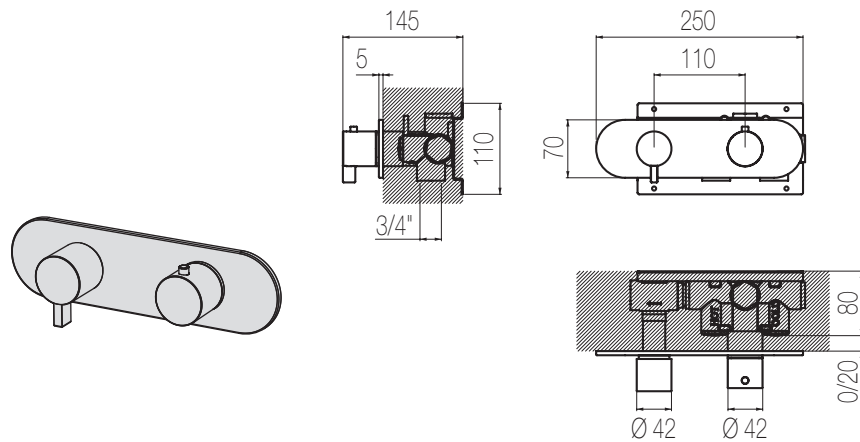

Termostatico con rubinetto di arresto

Miscelatore termostatico a muro con rubinetto di chiusura - raccordo 3/4"

Built-in thermostatic mixer with stop valve - 3/4" connection

Parte estetica / External part

Finiture / Finishing	Codice / Code	Prezzo / Price
Inox spazzolato / Brushed stainless steel	TXQ53 S	€
Inox lucido / Polished stainless steel	TXQ53 L	€

Parte incasso / Built-in part *