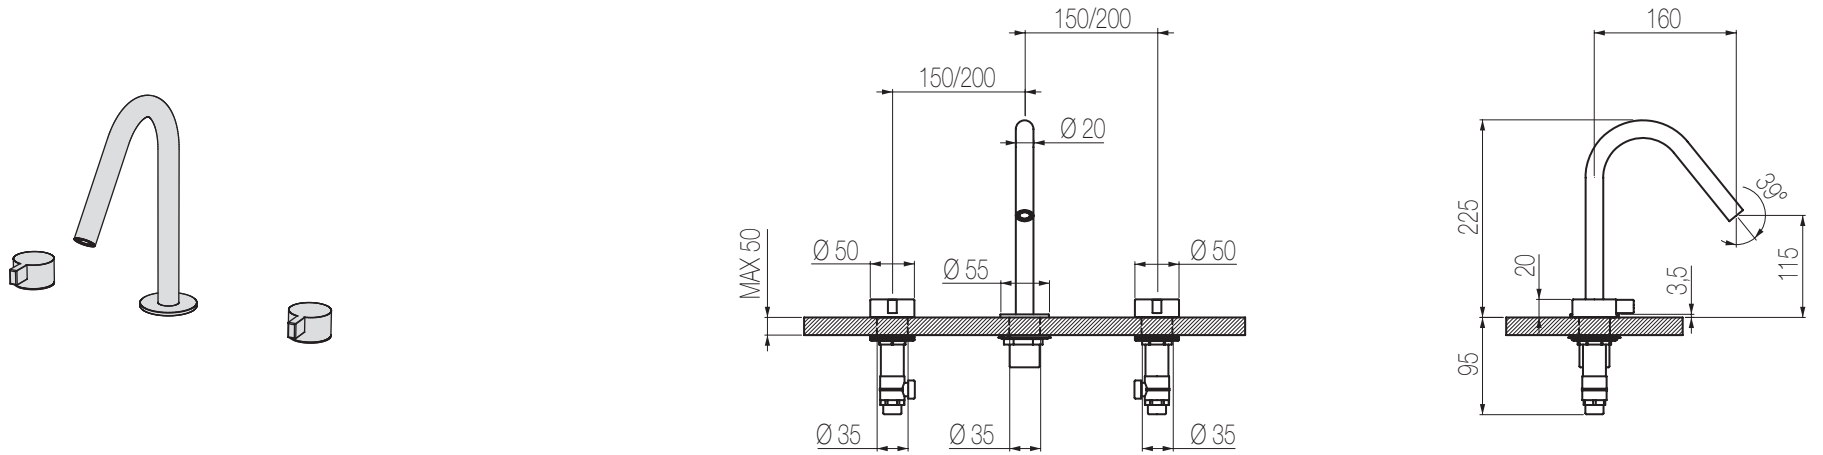

## Lavabo due fori

Set per lavabo due fori composto da miscelatore top e bocca di erogazione girevole (160°) a ponte senza salterello e scarico  
2-hole basin group with remote control on deck and bridge-shaped swivel spout (160°) without pop-up waste and drain

## Lavabo due fori

Set per lavabo due fori composto da miscelatore top e bocca di erogazione girevole (160°) a ponte grande senza salterello e scarico  
2-hole basin group with remote control on deck and big bridge-shaped swivel spout (160°) without pop-up waste and drain

## Lavabo tre fori

Set per lavabo tre fori composto da due comandi piantana con vitone ceramico e bocca di erogazione girevole (160°) senza salterello e scarico  
3-hole basin group with two remote controls with ceramic valves and swivel spout (160°) without pop-up waste and drain