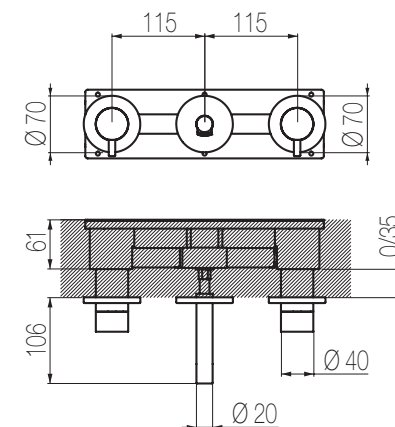

Kit lavabo a muro 3 fori

Miscelatore lavabo tre fori con canna L=100 senza salterello e scarico
3-hole built-in basin mixer with L=100 spout without pop-up waste and drain