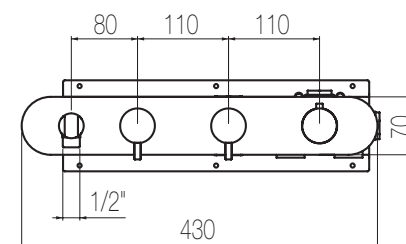

Kit doccia orizzontale

Kit per miscelatore doccia incasso a muro orizzontale formato da miscelatore termostatico, collettore 2 vie, rubinetto di arresto, supporto, doccino cilindrico e flessibile nero cm 150 - raccordo 3/4"

Horizontal built-in shower group made of thermostatic mixer, 2 ways manifold, stop valve, fixed holder, cilindric hand shower and black cm. 150 flexible hose - 3/4" connection

Parte estetica / External part

Finiture / Finishing	Codice / Code	Prezzo / Price
Inox spazzolato / Brushed stainless steel	TXQ51 S	€
Inox lucido / Polished stainless steel	TXQ51 L	€