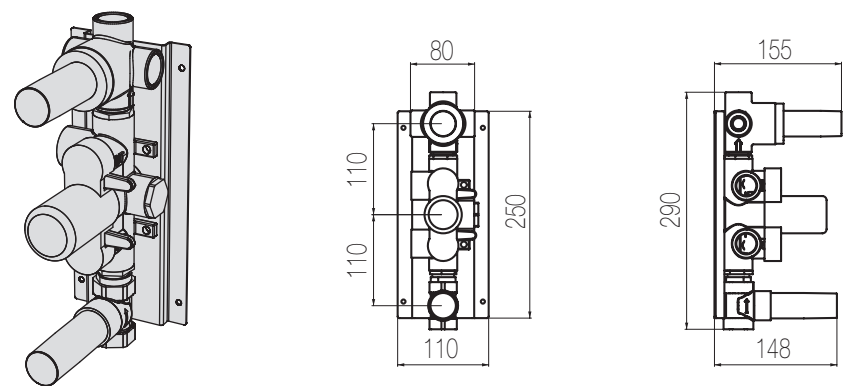

Finiture / Finishing	Codice / Code	Prezzo / Price
Inox spazzolato / Brushed stainless steel	INC54 S	€
Inox lucido / Polished stainless steel	INC54 L	€

PORTATA MAX A 3 BAR (uscita libera)
Max flow rate at 3 bar (free way out)

Way out Lt/m **40,0**

* Corpo incasso in ottone con particolari in acciaio

* Brass built-in body with stainless steel components