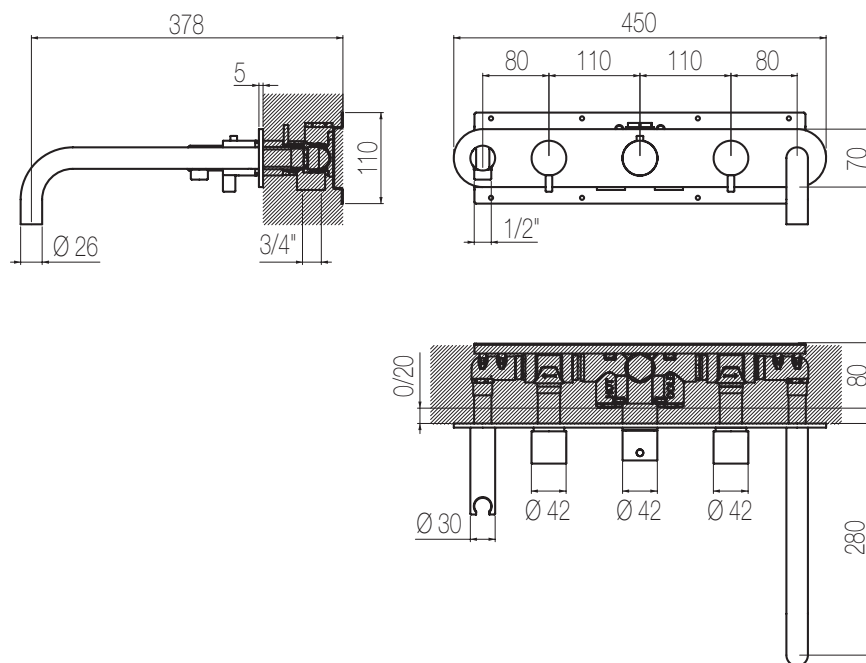

Kit vasca orizzontale

Kit per miscelatore vasca incasso a muro orizzontale formato da miscelatore termostatico, collettore 2 vie, bocca di erogazione fissa, supporto, doccino cilindrico e flessibile nero cm 150 - raccordo 3/4"

Horizontal built-in bath group made of thermostatic mixer, 2 ways manifold, spout, fixed holder, cilindric hand shower and black cm. 150 flexible hose - 3/4" connection

Parte estetica / External part

Finiture / Finishing

Codice / Code

Prezzo / Price

Inox spazzolato / Brushed stainless steel

TXQ52 S

€

Inox lucido / Polished stainless steel

TXQ52 L

€