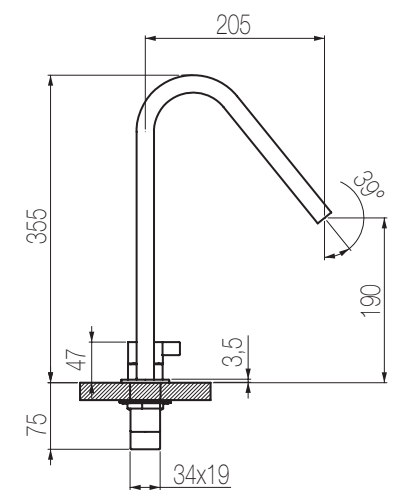

## Lavabo due fori

Set per lavabo due fori composto da miscelatore top e bocca di erogazione girevole (160°) senza salterello e scarico  
2-hole basin group with remote control on deck and swivel spout (160°) without pop-up waste and drain

## Lavabo due fori

Set per lavabo due fori composto da miscelatore top e bocca di erogazione girevole (160°) grande senza salterello e scarico  
2-hole basin group with remote control on deck and big swivel spout (160°) without pop-up waste and drain