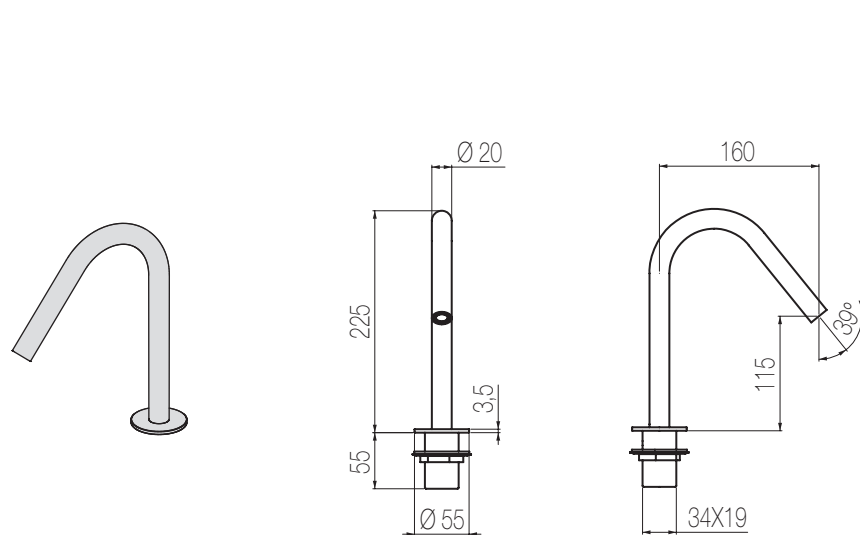

Bocca lavabo top

Bocca lavabo top girevole (160°)
Deck-mounted swivel spout (160°) for basin

Finiture / Finishing	Codice / Code	Prezzo / Price
Inox spazzolato / Brushed stainless steel	CHT1 S	€
Inox lucido / Polished stainless steel	CHT1 L	€