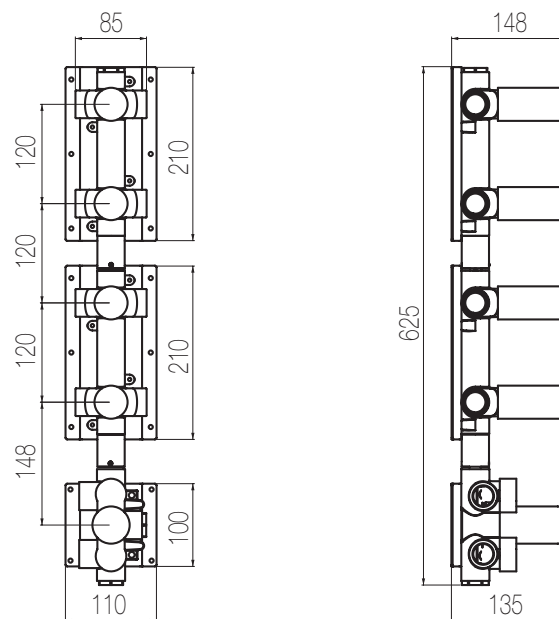

PORTATA MAX A 3 BAR (uscita libera)
Max flow rate at 3 bar (free way out)

Way out Lt/m **40,0**

* Corpo incasso in ottone con particolari in acciaio

* Brass built-in body with stainless steel components