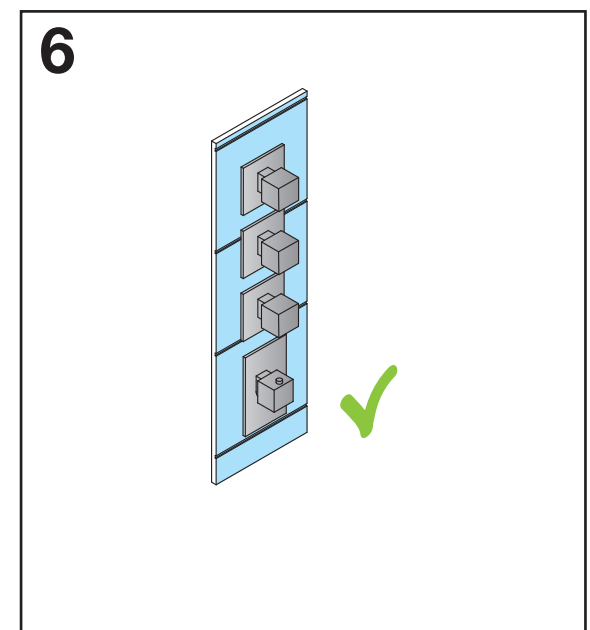

Nei sistemi di comando doccia e vasca con collettori a più vie, ogni collettore (o via) alimenta una sola funzione, ad es. doccia, cascata, nebulizzatori o bodyjet.

Ogni singolo collettore ha un'uscita sia a destra che a sinistra, per gestire in fase di progettazione ed installazione la realizzazione dell'impianto in modo più semplice.

Mentre l'uscita da un lato del collettore alimenterà la funzione prescelta, l'uscita dall'altro lato dovrà essere chiuso con un tappo. (fig. 2 arancio)

In particolari circostanze, come nel caso dei bodyjet, possono essere utilizzate contemporaneamente entrambe le uscite, destra e sinistra del singolo collettore, al fine di alimentare tutti i getti della stessa funzione, dividendo la portata d'acqua tra le due uscite, destra e sinistra. (fig. 2 verde)

On bath and shower systems with manifolds, every manifold (or outlet) supplies water to only one function, e.g. rain shower, waterfall, nebulizers or bodyjet.

Each manifold has an exit on the right and one on the left, so that it is easier to plan the water plant and install it more easily.

While the exit on one end of the manifold will supply water to the desired outlet, the one on the other side will have to be closed with a cap. (fig. 2 orange)

On particular circumstances, for example when using bodyjets, both exits can be used contemporarily, in order to split the water flow between the two outlets, right and left.

(fig. 2 green)