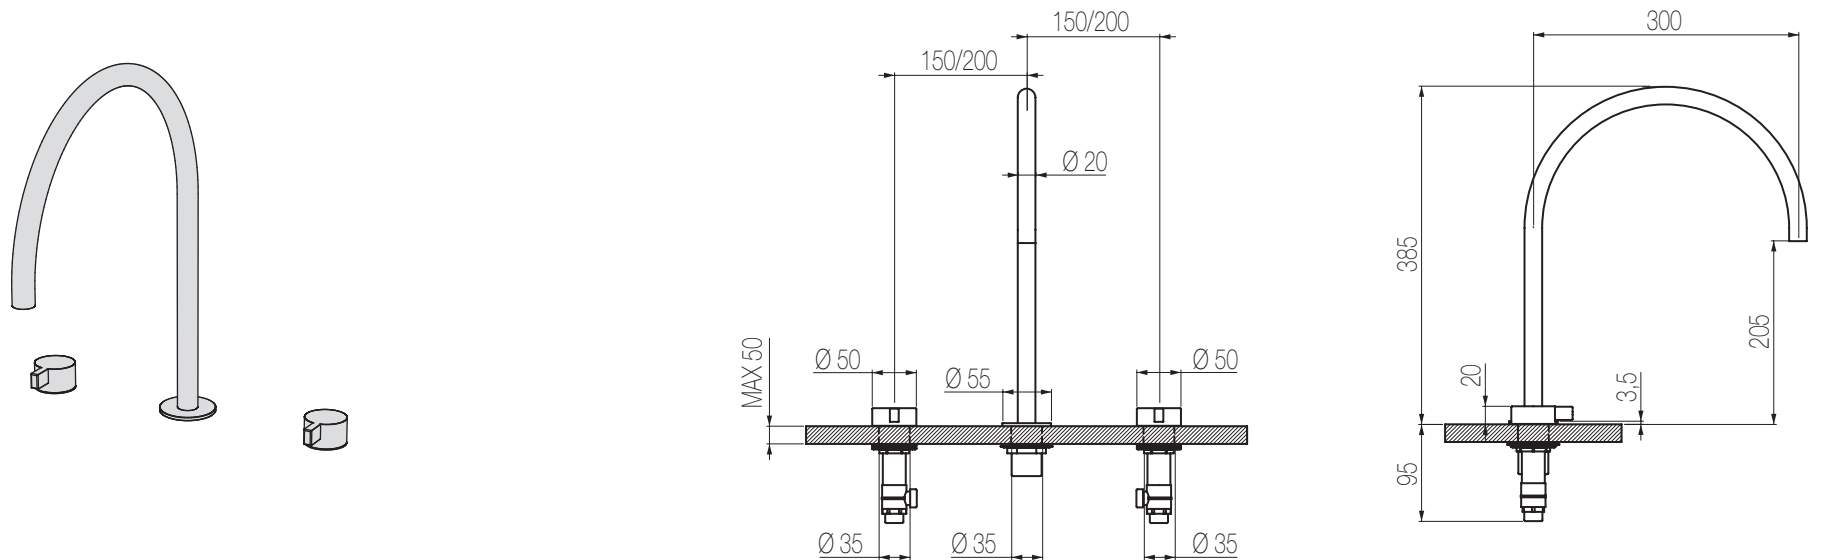

## Lavabo tre fori

Set per lavabo tre fori composto da due comandi piantana con vitone ceramico e bocca di erogazione girevole (160°) a ponte senza salterello e scarico  
3-hole basin group with two remote controls with ceramic valves and bridge-shaped swivel spout (160°) without pop-up waste and drain

## Lavabo tre fori

Set per lavabo tre fori composto da due comandi piantana con vitone ceramico e bocca di erogazione girevole (160°) a ponte grande senza salterello e scarico  
3-hole basin group with two remote controls with ceramic valves and big bridge-shaped swivel spout (160°) without pop-up waste and drain