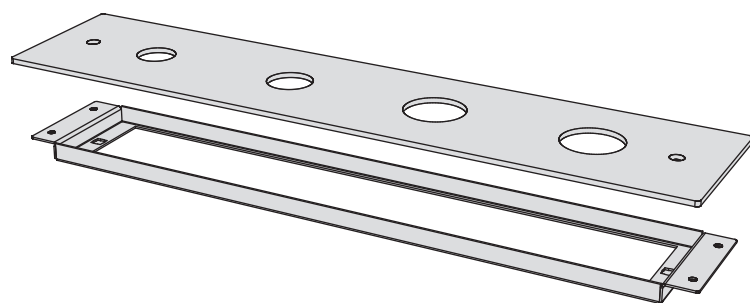

## Piastra 4 fori per bordo vasca

Piastra per bordo vasca ispezionabile 4 fori con telaio  
4-hole plate for inspectable bath group with frame

Finiture / Finishing

Inox spazzolato / Brushed stainless steel