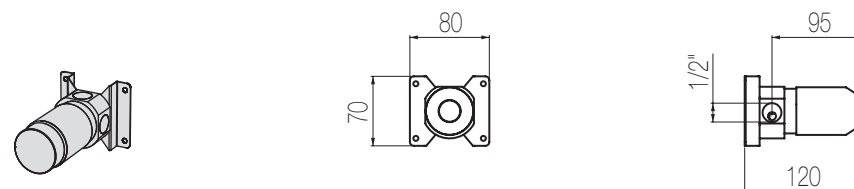

Finiture / Finishing	Codice / Code	Prezzo / Price
Inox spazzolato / Brushed stainless steel	INC1 S	€
Inox lucido / Polished stainless steel	INC1 L	€

PORTATA MAX A 3 BAR (uscita libera)
Max flow rate at 3 bar (free way out)

Way out Lt/m **26,0**