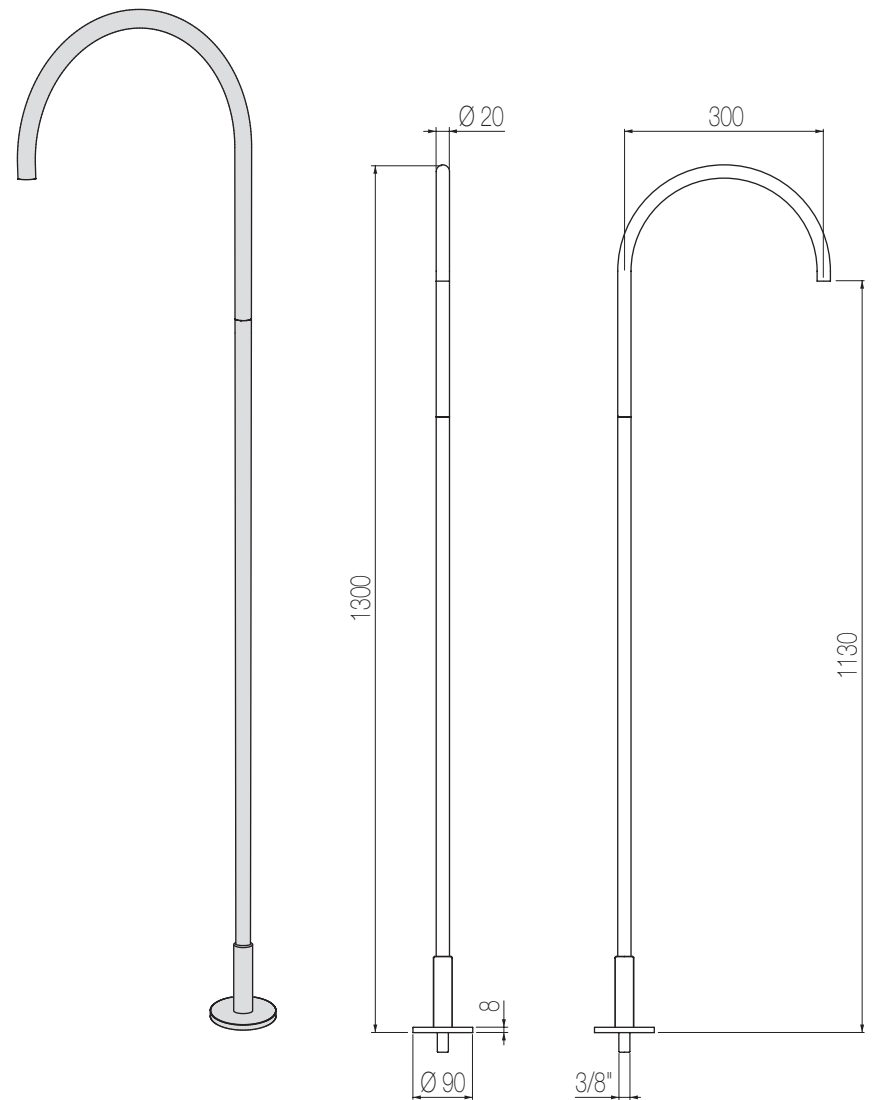

Finiture / Finishing	Codice / Code	Prezzo / Price
Inox spazzolato / Brushed stainless steel	CHP51 S	€
Inox lucido / Polished stainless steel	CHP51 L	€