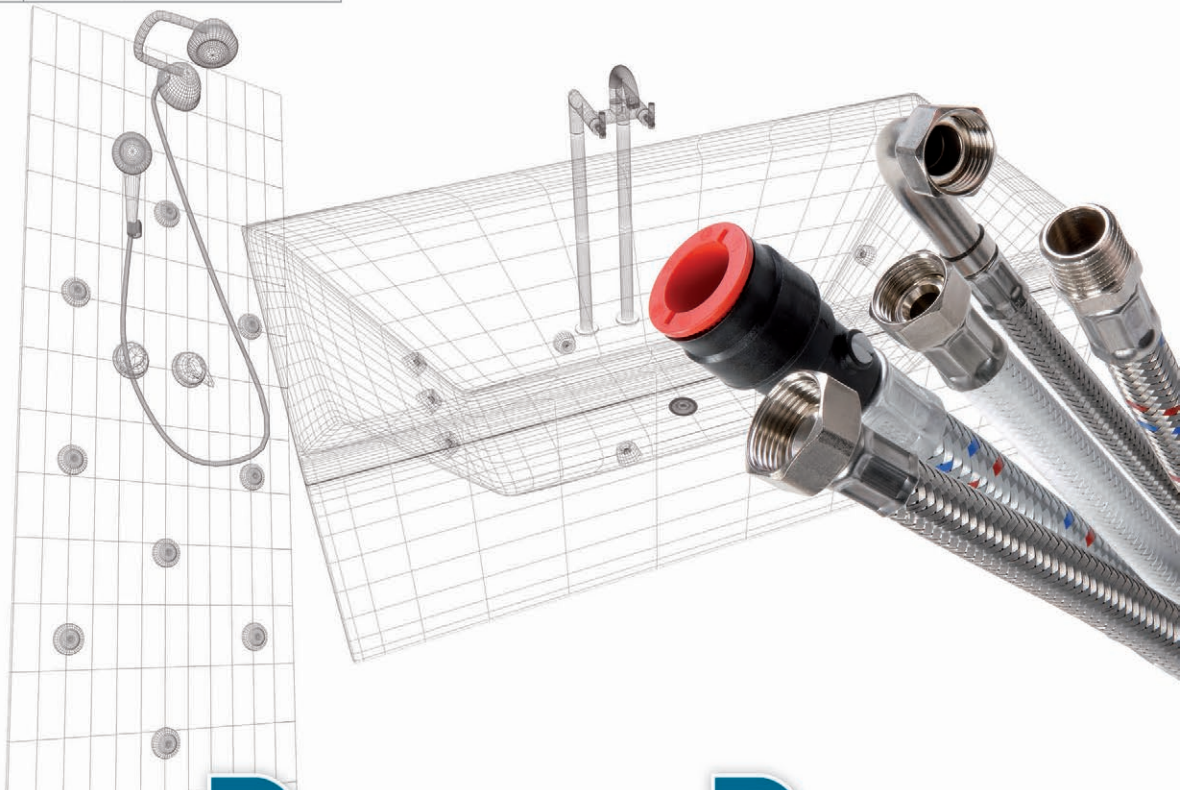

DN6 • DN8 • DN10 • DN13

Rubinetti tradizionali <i>Traditional taps</i> <i>Traditionelle Wasserhähne</i> <i>Robinets traditionnels</i> <i>Grifos tradicionales</i>	Rubinetti miscelatori <i>Mixers</i> <i>Mischbatterien</i> <i>Mélangeurs</i> <i>Grifos mezcladores</i>
Rubinetti monoforo <i>Single hole faucets</i> <i>Einlochhähne</i> <i>Robinets 1 trou</i> <i>Grifos monoforo</i>	Rubinetti miscelatori con doccetta estraibile <i>Single handle mixers</i> <i>Wasserhähne mit Einzelbedienung</i> <i>Mélangeurs avec douchette amovible</i> <i>Grifos mezcladores con ducha extraíble</i>
Cassette di scarico <i>Flushing tanks</i> <i>Spülkästen</i> <i>Réservoirs de chasses d'eau</i> <i>Cajas de descarga</i>	Tubi carico elettrodomestici <i>Domestic appliances inlet pipes</i> <i>Zulaufschläuche</i> <i>Elektrohaushaltsgeräte</i> <i>Tuyaux de chargement des électroménagers</i> <i>Tubos carga electrodomésticos</i>

Vasche idromassaggio <i>Whirlpools</i> <i>Whirlpools</i> <i>Baignoires d'hydro-massage</i> <i>Bañeras hydromasaje</i>	Scaldabagni <i>Water heaters</i> <i>Heißwasserapparate</i> <i>Chauffe-eaux</i> <i>Calentadores</i>
Cabine doccia <i>Shower cubicles</i> <i>Duschkabine</i> <i>Cabines douche</i> <i>Cabinas ducha</i>	Contatori d'acqua <i>Water meters</i> <i>Wassermähler</i> <i>Compteurs de l'eau</i> <i>Contadores agua</i>
Caldaie <i>Boilers</i> <i>Heizkessel</i> <i>Chaudières</i> <i>Calderas</i>	Installazioni idrauliche generiche <i>General hydraulic installations</i> <i>Allgemeine Hydraulikinstallationen</i> <i>Installations hydrauliques générales</i> <i>Instalaciones hidráulicas en general</i>