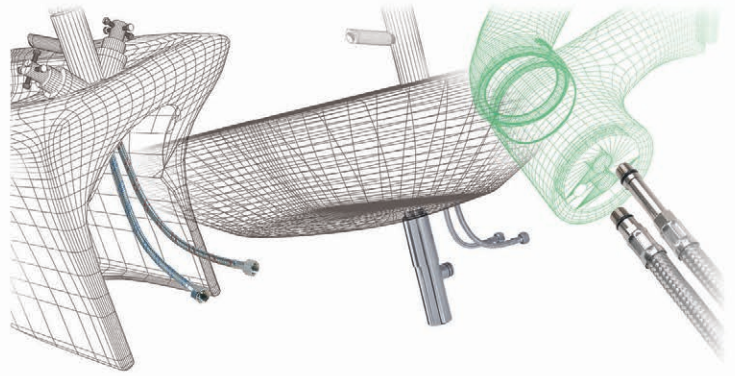

90° C

Campo di applicazione

Range of applications • Anwendungsfeld
Champ d'application • Campos aplicativos

Linea flessibili sanitari

Sanitary flexible line • Produktlinie Sanitärschläuche
Lignes des flexibles sanitaires • Línea flexibles sanitarios

DN6 • DN8 • DN10 • DN13

Rubinetti tradizionali <i>Traditional taps</i> <i>Traditionelle Wasserhähne</i> <i>Robinets traditionnels</i> <i>Grifos tradicionales</i>	Rubinetti miscelatori <i>Mixers</i> <i>Mischbatterien</i> <i>Mélangeurs</i> <i>Grifos mezcladores</i>
Rubinetti monoforo <i>Single hole faucets</i> <i>Einlochhähne</i> <i>Robinets 1 trou</i> <i>Grifos monoforo</i>	Rubinetti miscelatori con doccetta estraibile <i>Single handle mixers</i> <i>Wasserhähne mit Einzelbedienung</i> <i>Mélangeurs avec douchette amovible</i> <i>Grifos mezcladores con ducha extraíble</i>
Cassette di scarico <i>Flushing tanks</i> <i>Spülkästen</i> <i>Réservoirs de chasses d'eau</i> <i>Cajas de descarga</i>	Tubi carico elettrodomestici <i>Domestic appliances inlet pipes</i> <i>Zulaufschläuche</i> <i>Elektrohaushaltsgeräte</i> <i>Tuyaux de chargement des électroménagers</i> <i>Tubos carga electrodomésticos</i>