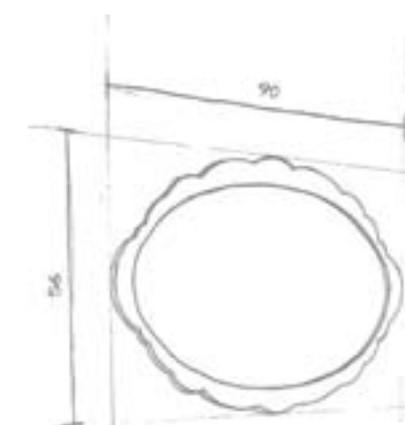

www.ebansrl.com

120

cristallo
crystal / Kristal / verre / cristal

marmo
marble / Marmor / marbre / mármol

100

Sobria, attuale ma sottilmente retrò.
La base, 120 o 100, coi due spaziosi cassetti a chiusura Soft Close® ha il vezzo della punta smussata nella parte inferiore. Accattivanti abbinamenti fra il colore del legno e quelli del lavabo in cristallo e dei top in marmo. Preziosi i dettagli di maniglie e pomelli.