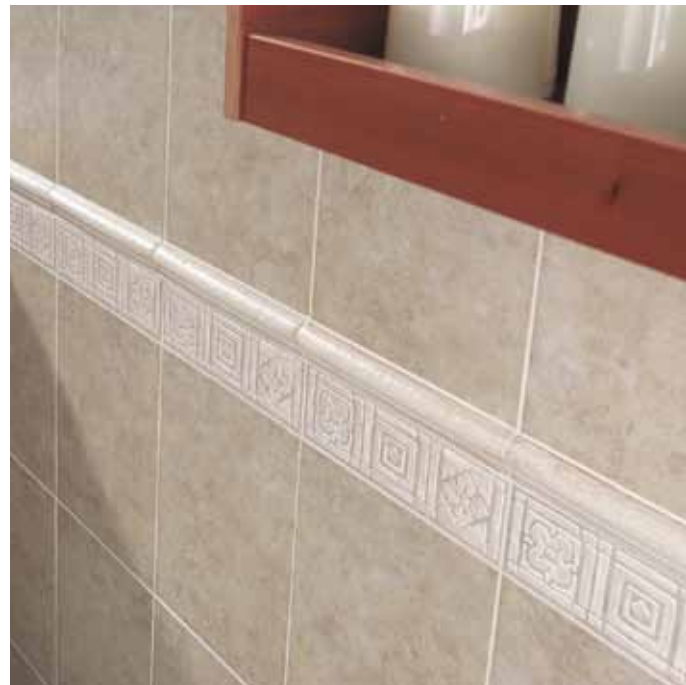

River

Bicottura Tradizionale italiana.
Italian traditional double fired.

Semplicità di abbinamenti e classici formati, vanno a fare da corredo a decori geometrici, arricchiti dalle trasparenze del vetro incastonate all'interno di mosaici stonalizzati.

River Une represents the easiness to combine classical sizes and all pertinent geometrical decors enriched by the transparency of the glass inside of mosaics obtained from different shades.

Einfache Koppelung und klassische Formate passen mit geometrischer Dekoren zusammen, die mit Glasdurchsichtigkeit in Mosaiken von verschiedener Tone eingefügt sind.

Ce format classique peut être facilement assorti, avec ses décors géométriques, la transparence du verre et les mosaïques hétérogènes mais toujours coordonnables.

River

Collezione arricchita, oltre che dal classico 20x25, anche dal formato 10x10 e dal mosaico miscelato montato su rete, formati entrambi ideali per realizzare interni e piatti doccia