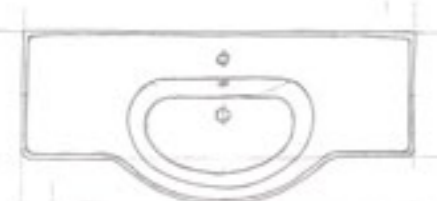

Ceramica Amerina