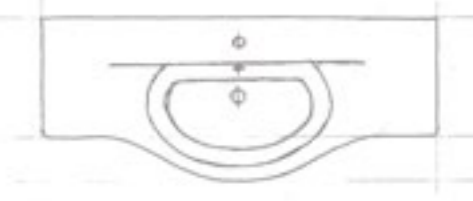

Ceramica Althea

86