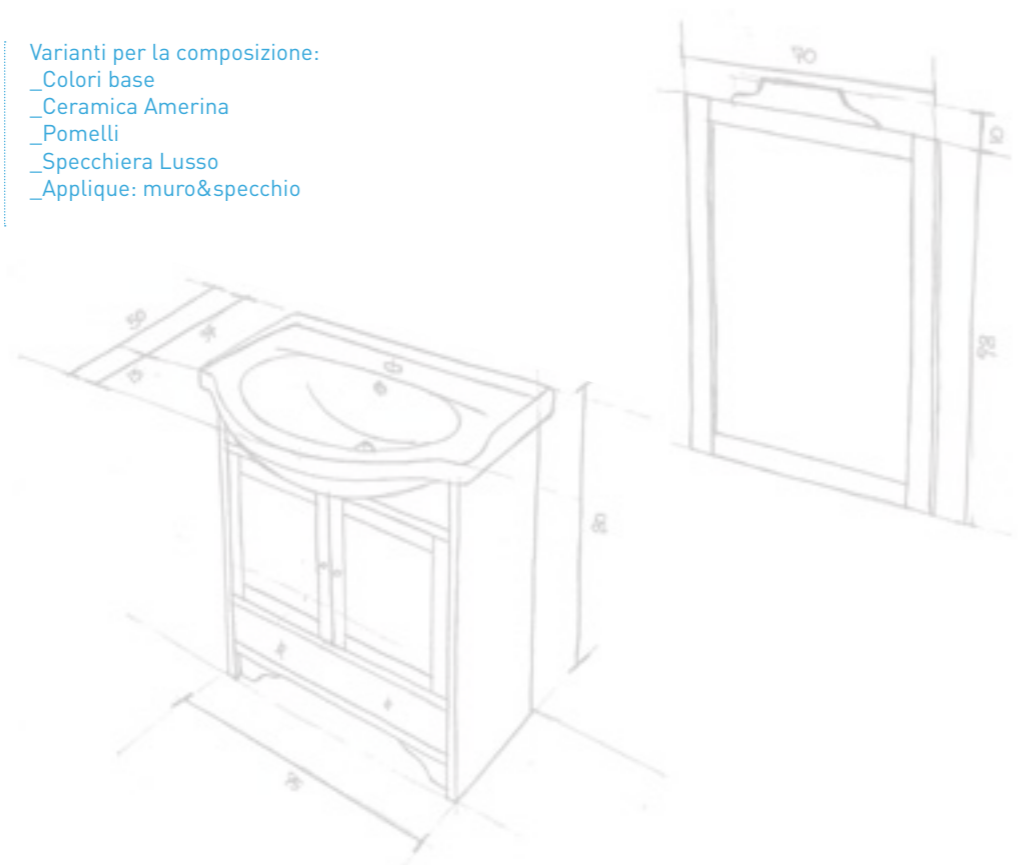

GEMMA 120
 COMP. T21

CARLA 70

COMP. T22

COMP. T22

Base colore: Bianco decapé
 Lavabo: Ceramica Althea
 Pomelli: Ovale cromo satinato
 Specchiera: Linea
 App. da specchio: Iside cromo

Varianti per la composizione:
 _Colori base
 _Ceramica Amerina
 _Pomelli
 _Specchiera Lusso
 _Applique: muro&specchio