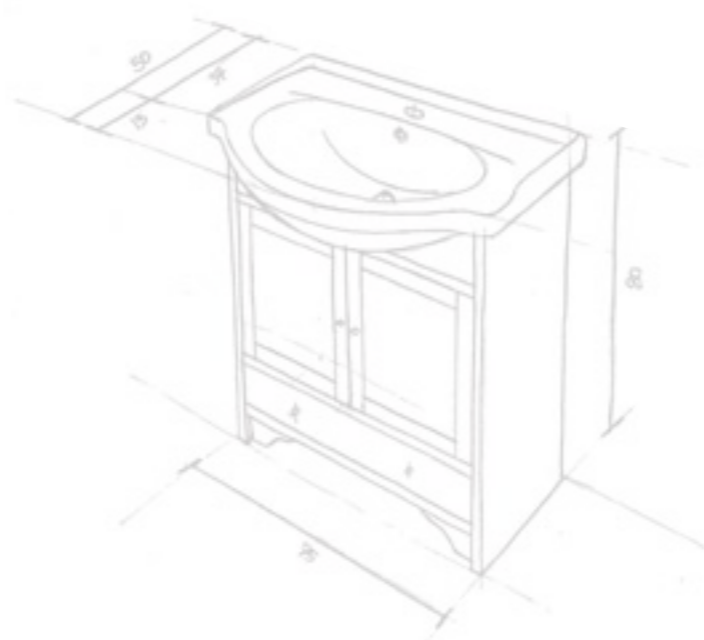

Base colore: Noce
Lavabo: Ceramica Althea
Pomelli: Ceramica dec. fiore
Specchiera: Lusso noce
App. da specchio: Vanessa bronzo

COMP. T24

Base colore: Bianco decapé
Lavabo: Ceramica Althea
Pomelli: Tondo cromo
Specchiera: Lusso bianco decapé
App. da specchio: Vanessa cromo

Varianti per le composizioni:
_Colori base
_Ceramica Amerina
_Pomelli
_Specchiera Linea a filo
_Applique: muro&specchio

CARLA 70
COMP. T24