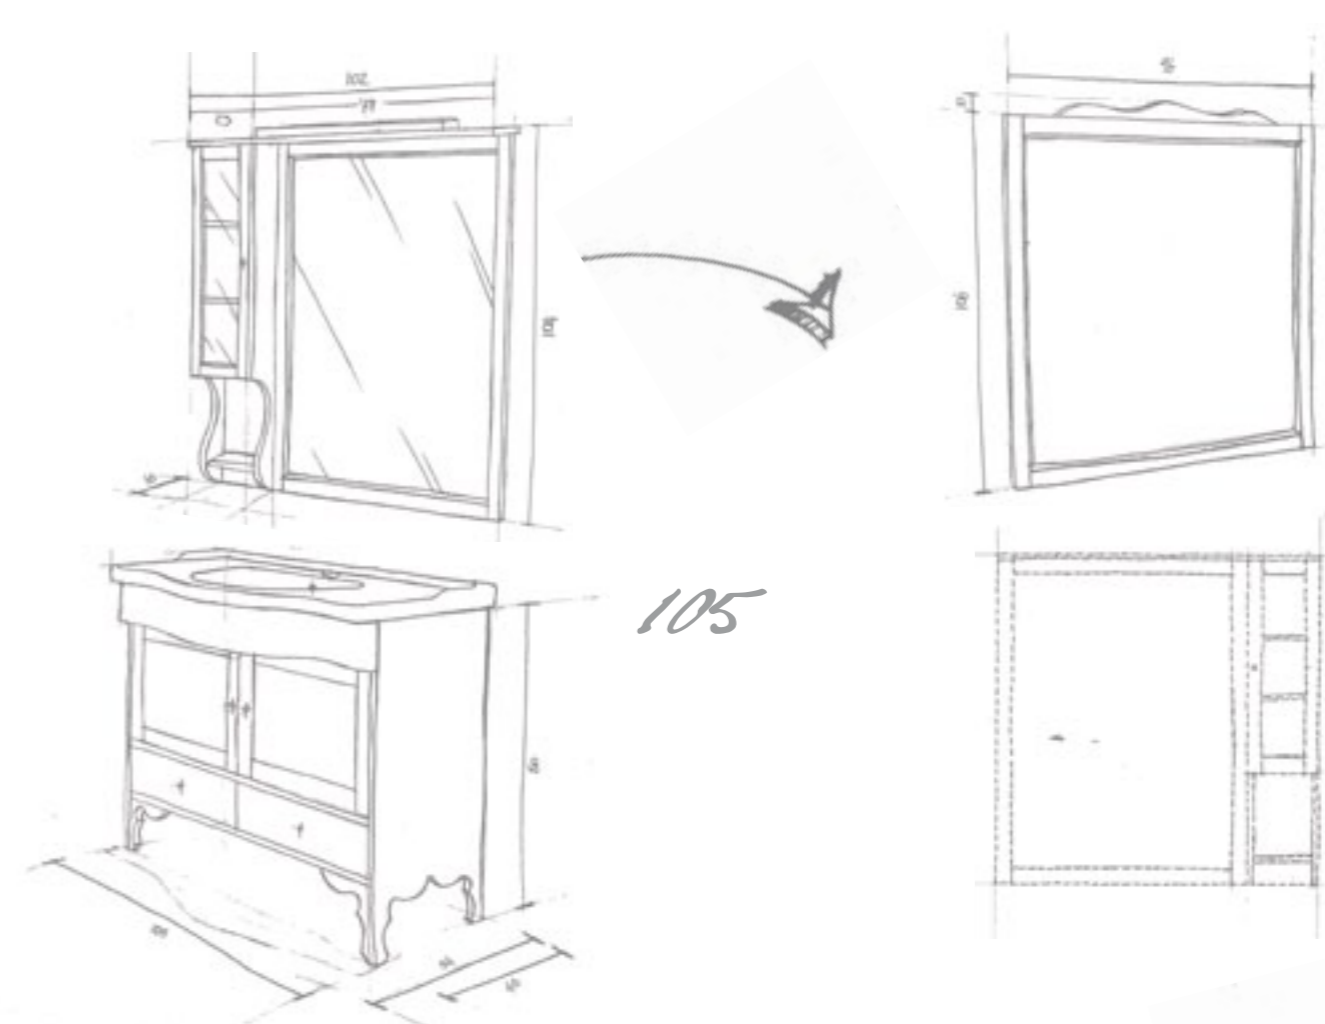

FEDERICA

PRINCIPALI CARATTERISTICHE

base / specchiera disponibile in 4 colori e in 3 misure

lavabo in ceramica: Liberty

specchiera da 103 e 86 disponibili con pensile dx/sx

pomelli in diverse finiture e modelli

Le misure espresse sono indicative. L'azienda si riserva di apportare modifiche migliorative senza preavviso. Per le schede tecniche consultare il sito: www.ebansrl.com