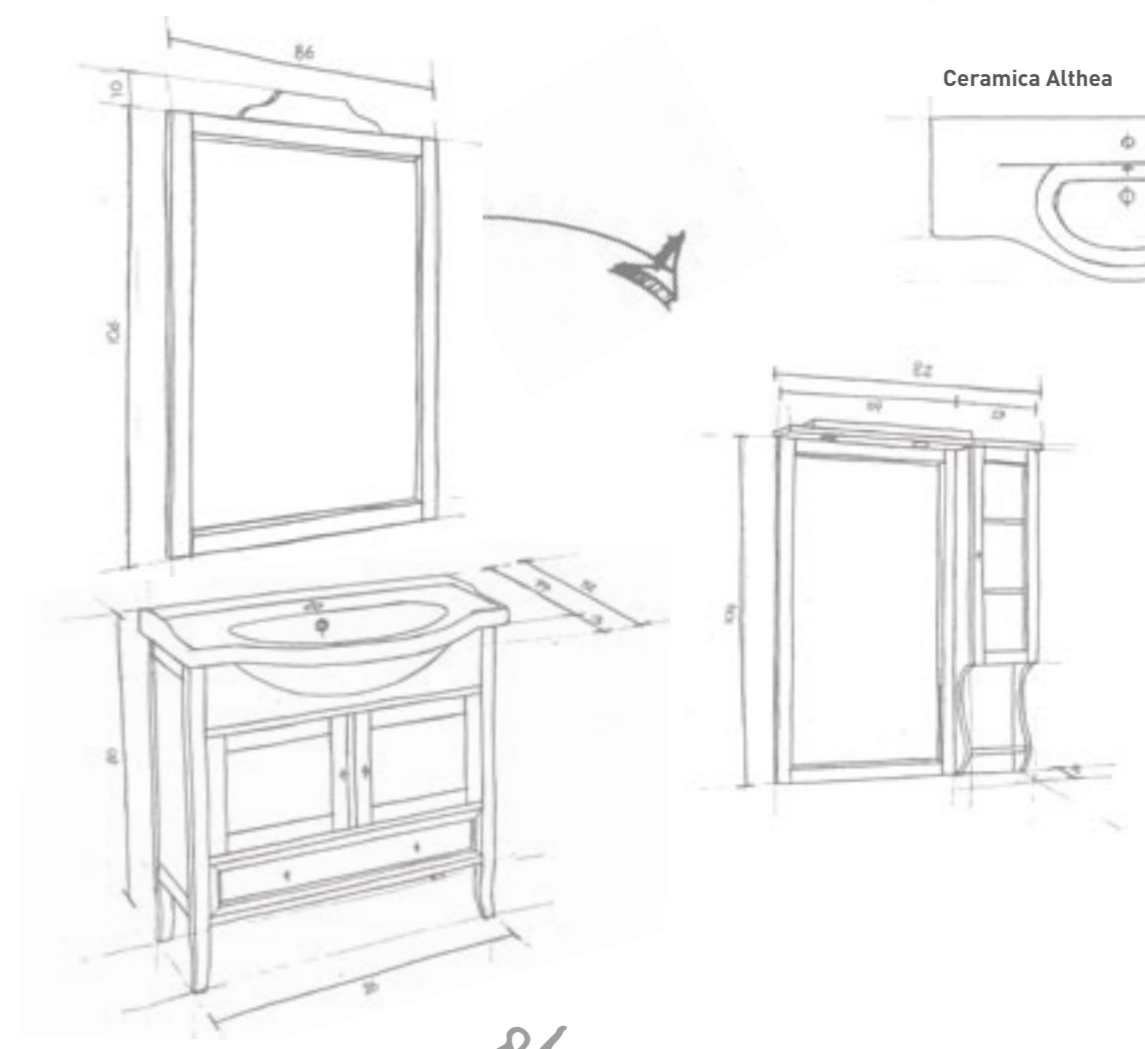

ARIANNA

PRINCIPALI CARATTERISTICHE

base / specchiera disponibile in 4 colori e in 3 misure

lavabi in ceramica: Amerina & Althea

_ doppio pensile sulla base 120
_ specchiera con pensile dx/sx sulle basi 105,86

pomelli in diverse finiture e modelli

105

86

120

Le misure espresse sono indicative. L'azienda si riserva di apportare modifiche migliorative senza preavviso. Per le schede tecniche consultare il sito: www.ebansrl.com