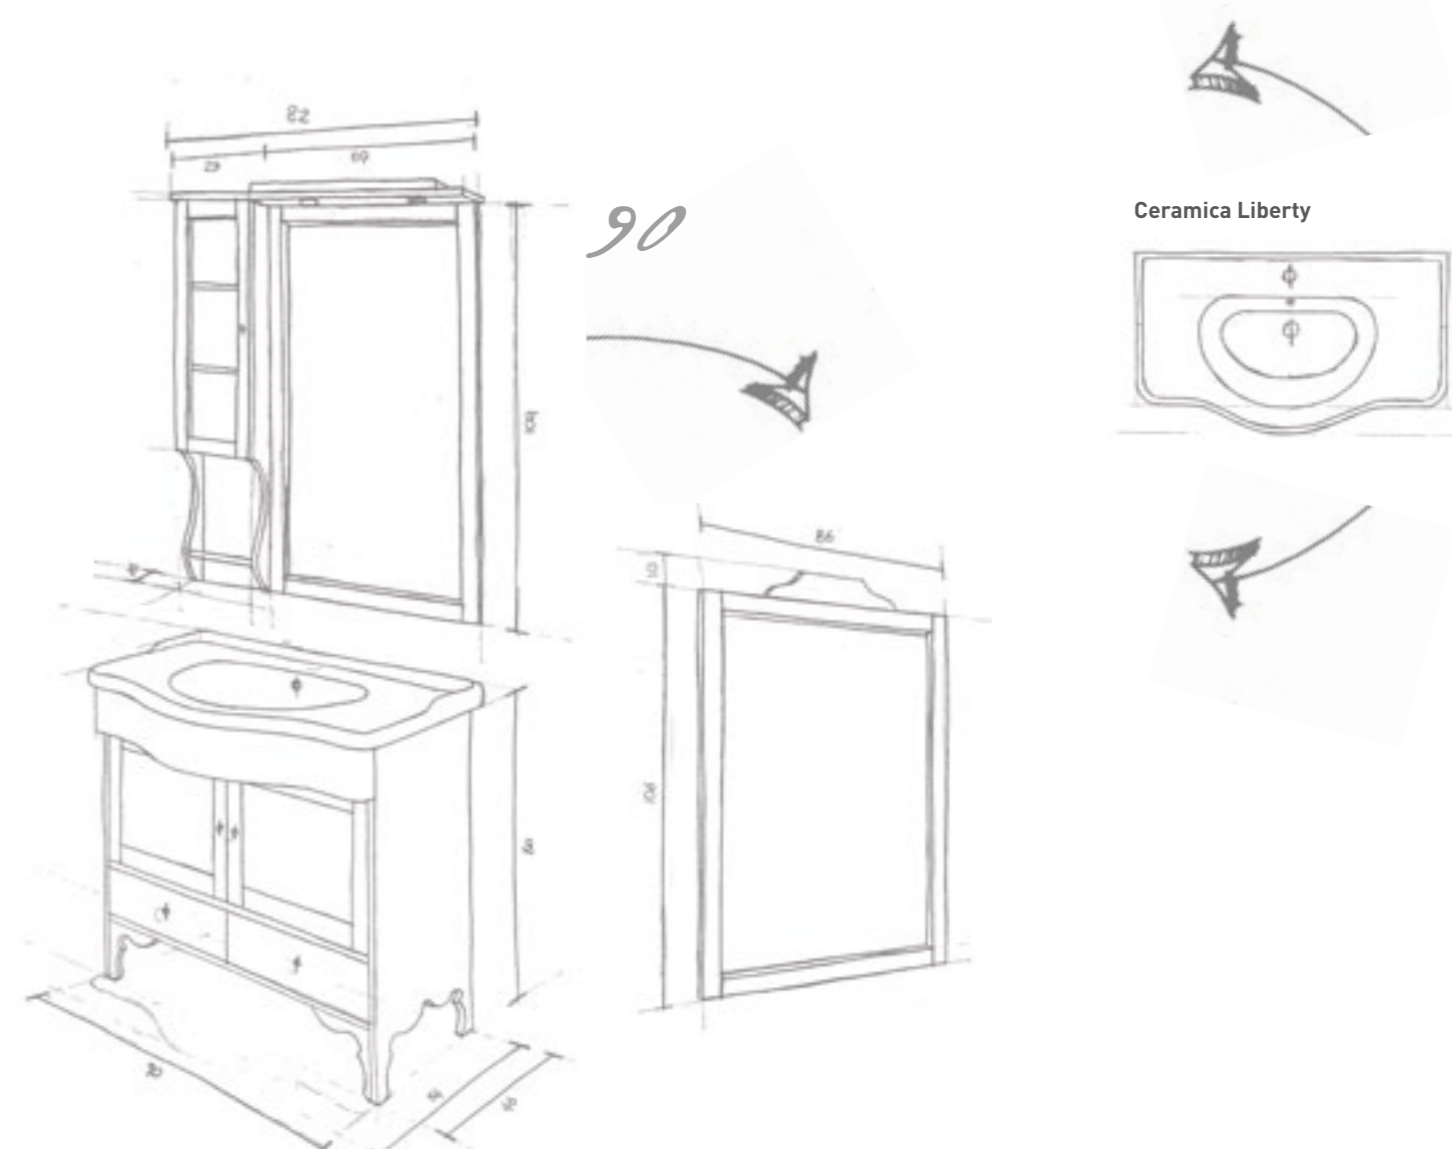

FEDERICA

PRINCIPALI CARATTERISTICHE

base / specchiera disponibile in 4 colori e in 3 misure

lavabo in ceramica: Liberty

specchiera da 103 e 86 disponibili con pensile dx/sx

pomelli in diverse finiture e modelli

Le misure espresse sono indicative. L'azienda si riserva di apportare modifiche migliorative senza preavviso. Per le schede tecniche consultare il sito: www.ebansrl.com