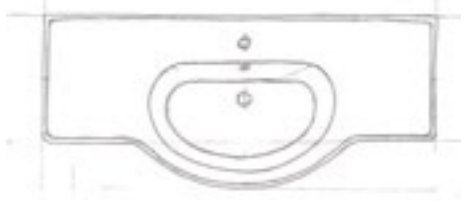

Ceramica Amerina