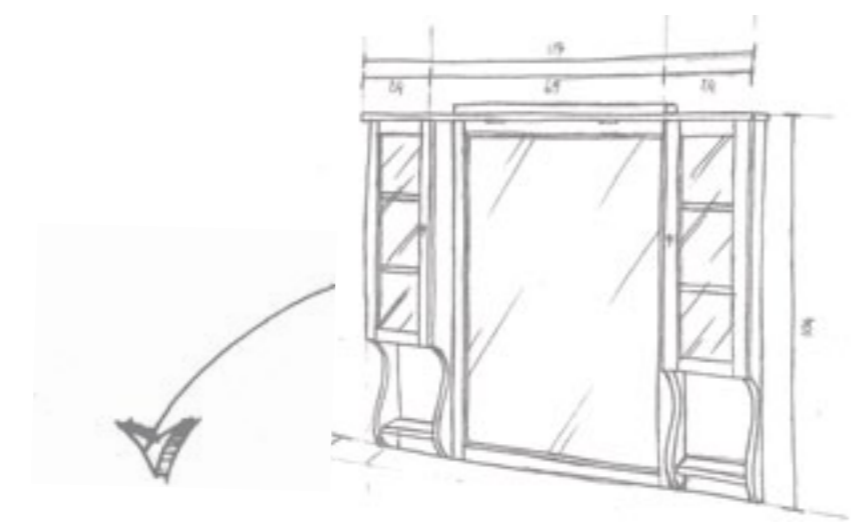

ARIANNA

PRINCIPALI CARATTERISTICHE

base / specchiera disponibile in 4 colori e in 3 misure

lavabi in ceramica: Amerina & Althea

_ doppio pensile sulla base 120
_ specchiera con pensile dx/sx sulle basi 105,86

pomelli in diverse finiture e modelli

105

86

120

Le misure espresse sono indicative. L'azienda si riserva di apportare modifiche migliorative senza preavviso. Per le schede tecniche consultare il sito: www.ebansrl.com