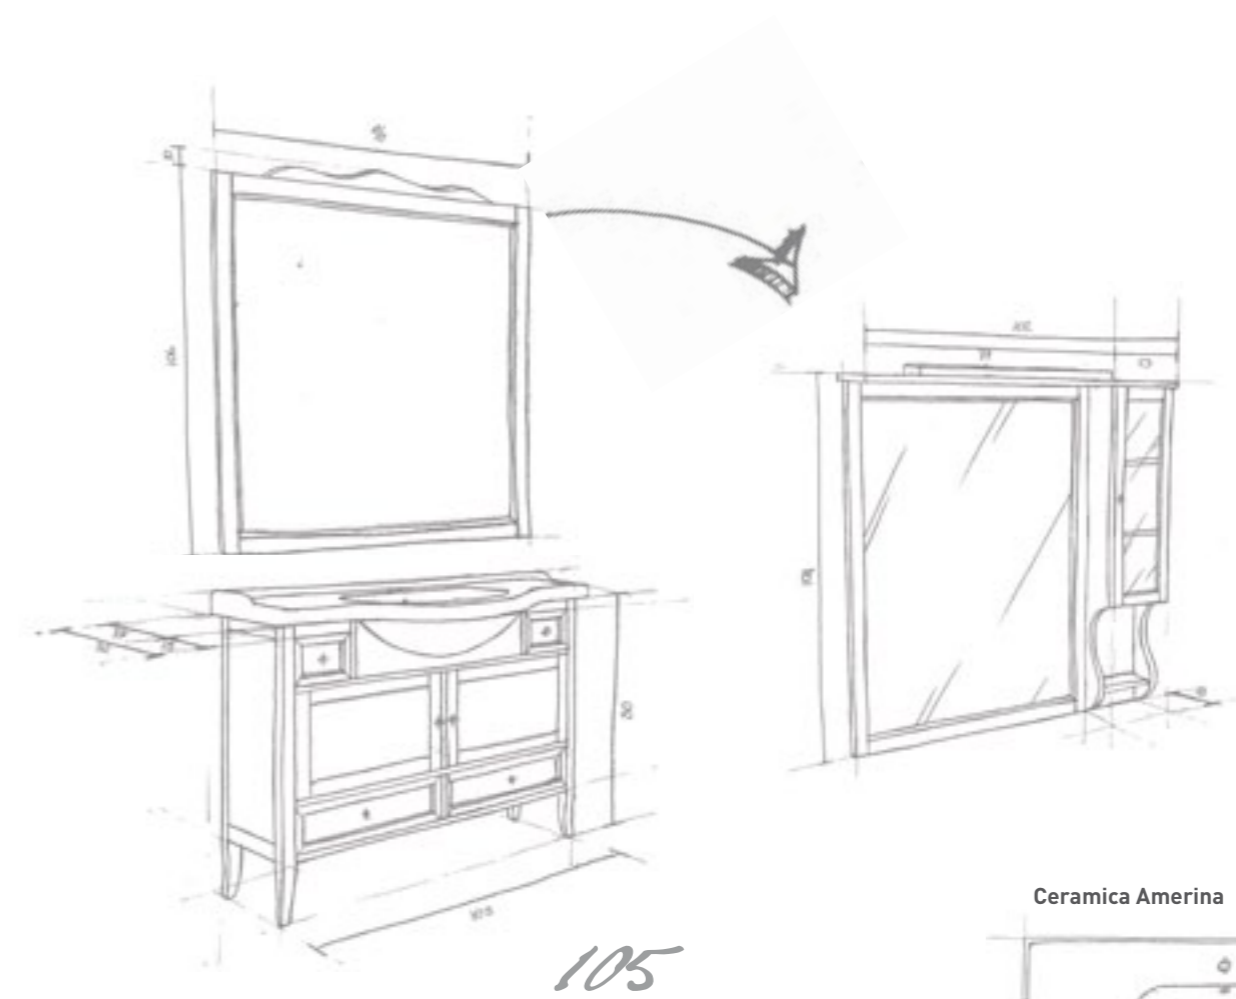

ARIANNA

PRINCIPALI CARATTERISTICHE

base / specchiera disponibile in 4 colori e in 3 misure

lavabi in ceramica: Amerina & Althea

_ doppio pensile sulla base 120
_ specchiera con pensile dx/sx sulle basi 105,86

pomelli in diverse finiture e modelli

105