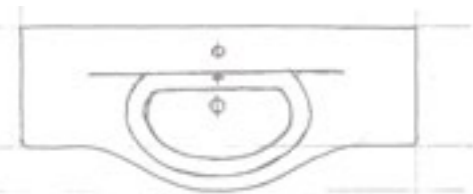

Ceramica Althea