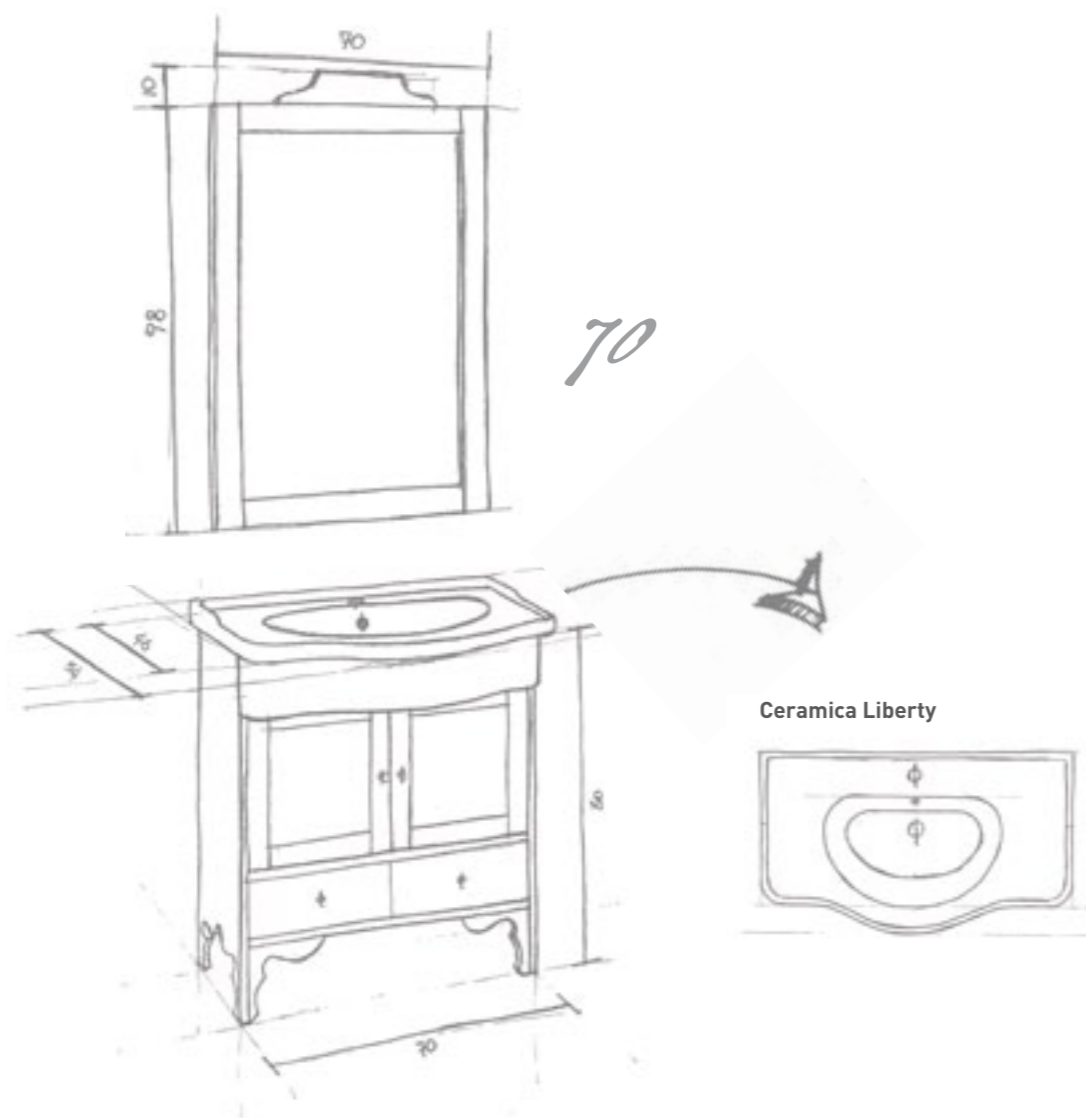

FEDERICA

PRINCIPALI CARATTERISTICHE

base / specchiera disponibile in 4 colori e in 3 misure

lavabo in ceramica: Liberty

specchiera da 103 e 86 disponibili con pensile dx/sx

pomelli in diverse finiture e modelli

Le misure espresse sono indicative. L'azienda si riserva di apportare modifiche migliorative senza preavviso. Per le schede tecniche consultare il sito: www.ebansrl.com