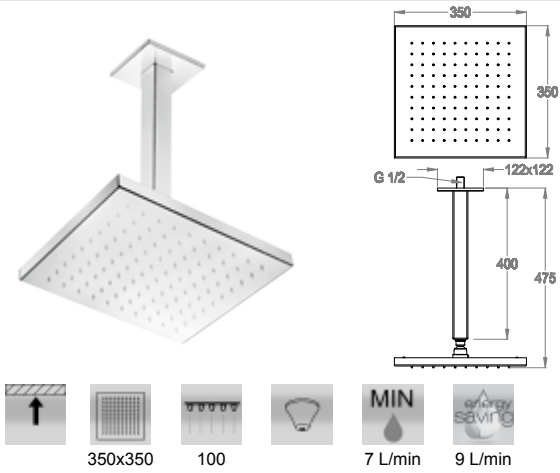

85.4962.2.30.13

- Soffione doccia a soffitto 350x350 mm in acciaio inox, h. 275 mm.
- Ceiling-mounted stainless steel shower head 350x350 mm, 275 mm high.
- Kopfbrause zur Deckenmontage 350x350 mm aus Edelstahl, Höhe 275 mm.
- Douche de tête au plafond 350x350 mm en acier inox, hauteur 275 mm.
- Rociador de techo 350x350 mm de acero inoxidable, altura 275 mm.
- Потолочная душевая лейка 350x350 мм из нержавеющей стали, высотой 275 мм.
- 吊顶式不锈钢莲蓬头 350x350 mm, 275 mm高。

Playone Showers

85.4962.3

- Soffione doccia a soffitto 350x350 mm in acciaio inox, h. 475 mm.
- Ceiling-mounted stainless steel shower head 350x350 mm, 475 mm high.
- Kopfbrause zur Deckenmontage 350x350 mm aus Edelstahl, Höhe 475 mm.
- Douche de tête au plafond 350x350 mm en acier inox, hauteur 475 mm.
- Rociador de techo 350x350 mm de acero inoxidable, altura 475 mm.
- Потолочная душевая лейка 350x350 мм из нержавеющей стали, высотой 475 мм.
- 吊顶式不锈钢莲蓬头 350x350 mm, 475 mm 高。