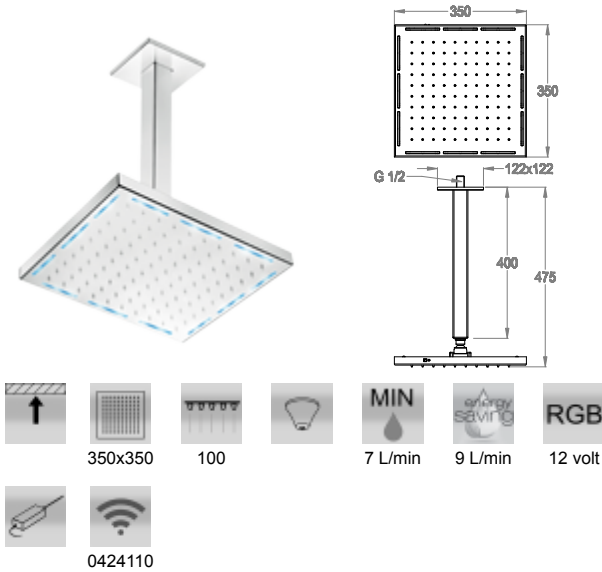

85.4963.3

- Soffione doccia a soffitto 350x350 mm in acciaio inox, h. 475 mm, con LED RGB a basso voltaggio e telecomando di controllo per cromoterapia.
- Ceiling-mounted stainless steel shower head 350x350 mm, 475 mm high, with low voltage RGB LED and remote control for chromotherapy.
- Kopfbrause zur Deckenmontage 350x350 mm aus Edelstahl, Höhe 475 mm mit RGB-LED mit Niederspannung und Fernbedienung für Farblichttherapie.
- Douche de tête au plafond 350x350 mm en acier inox, hauteur 475 mm avec LED RGB à basse tension et télécommande pour chromothérapie.
- Rociador de techo 350x350 mm de acero inoxidable, altura 475 mm con LED RGB de bajo voltaje y control remoto para cromoterapia.
- Потолочная душевая лейка 350x350 мм из нержавеющей стали, высотой 475 мм, с низковольтными трехцветными светодиодами (LED RGB) и дистанционным управлением для цветотерапии.
- 吊顶式不锈钢莲蓬头 350x350 mm, 475 mm 高, 带低电压RGB LED和光疗用的遥控器。

FINITURA • FINISHING • FARBE • COULEUR • ACABADO • ОТДЕЛКА • 表面处理	CODICE • CODE • CODE • CODE • CÓDIGO • КОД • 代码
Chrome	85.4963.3.10.00
Black Coffee	85.4963.3.30.07
Gold Colour	85.4963.3.30.13

Playone Showers