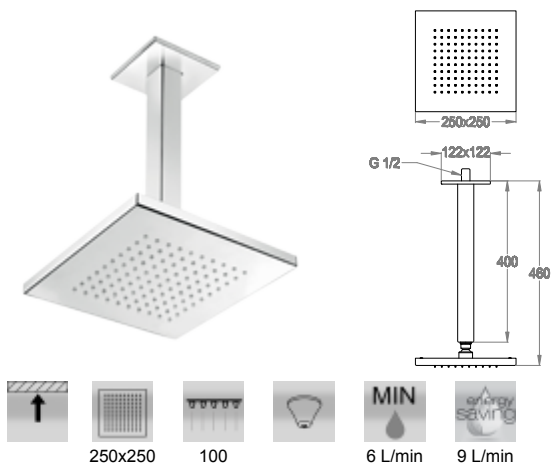

85.4926.3

FINITURA • FINISHING • FARBE • COULEUR • ACABADO • ОТДЕЛКА • 表面处理	CODICE • CODE • CODE • CODE • CÓDIGO • КОД • 代码
Chrome	85.4926.3.10.00
Gold Glam	85.4926.3.18.00

- Soffione doccia a soffitto 190x190 mm, h. 400 mm.
- Ceiling-mounted shower head 190x190 mm, 400 mm high.
- Kopfbrause zur Deckenmontage 190x190 mm, Höhe 400 mm.
- Douche de tête à plafond 190x190 mm, hauteur 400 mm.
- Rociador de techo 190x190 mm, altura 400 mm.
- Потолочная душевая лейка 190x190 мм, высотой 400 мм.
- 吊顶式莲蓬头 190x190 mm , 400 mm高。

85.4960.2

FINITURA • FINISHING • FARBE • COULEUR • ACABADO • ОТДЕЛКА • 表面处理	CODICE • CODE • CODE • CODE • CÓDIGO • КОД • 代码
Chrome	85.4960.2.10.00

- Soffione doccia a soffitto 250x250 mm in acciaio inox, h. 260 mm.
- Ceiling-mounted stainless steel shower head 250x250 mm, 260 mm high.
- Kopfbrause zur Deckenmontage 250x250 mm aus Edelstahl, Höhe 260 mm.
- Douche de tête au plafond 250x250 mm en acier inox, hauteur 260 mm.
- Rociador de techo 250x250 mm de acero inoxidable, altura 260 mm.
- Потолочная душевая лейка 250x250 мм из нержавеющей стали, высотой 260 мм.
- 吊顶式不锈钢莲蓬头 250x250 mm , 260 mm高。

85.4960.3

FINITURA • FINISHING • FARBE • COULEUR • ACABADO • ОТДЕЛКА • 表面处理	CODICE • CODE • CODE • CODE • CÓDIGO • КОД • 代码
Chrome	85.4960.3.10.00

- Soffione doccia a soffitto 250x250 mm in acciaio inox, h. 460 mm.
- Ceiling-mounted stainless steel shower head 250x250 mm, 460 mm high.
- Kopfbrause zur Deckenmontage 250x250 mm aus Edelstahl, Höhe 460 mm.
- Douche de tête au plafond 250x250 mm en acier inox, hauteur 460 mm.
- Rociador de techo 250x250 mm de acero inoxidable, altura 460 mm.
- Потолочная душевая лейка 250x250 мм из нержавеющей стали, высотой 460 мм.
- 吊顶式不锈钢莲蓬头 250x250 mm , 460 mm高。