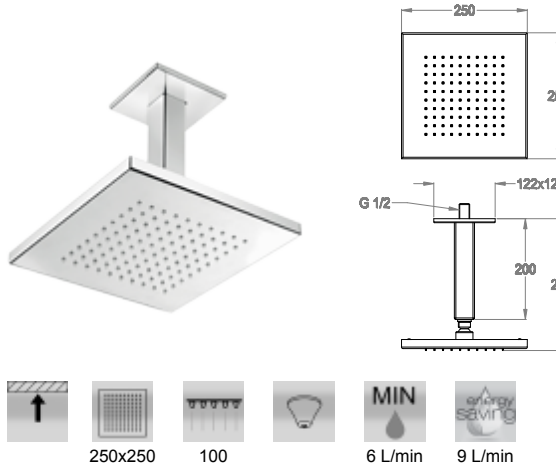

- Soffione doccia a soffitto 190x190 mm, h. 250 mm.
- Ceiling-mounted shower head 190x190 mm, 250 mm high.
- Kopfbrause zur Deckenmontage 190x190 mm, Höhe 250 mm.
- Douche de tête à plafond 190x190 mm, hauteur 250 mm.
- Rociador de techo 190x190 mm, altura 250 mm.
- Потолочная душевая лейка 190x190 мм, высотой 250 мм.
- 吊顶式莲蓬头 190x190 mm , 250 mm高。

85.4926.3

FINITURA • FINISHING • FARBE • COULEUR • ACABADO • ОТДЕЛКА • 表面处理	CODICE • CODE • CODE • CODE • CÓDIGO • КОД • 代码
Chrome	85.4926.3.10.00
Gold Glam	85.4926.3.18.00

- Soffione doccia a soffitto 190x190 mm, h. 400 mm.
- Ceiling-mounted shower head 190x190 mm, 400 mm high.
- Kopfbrause zur Deckenmontage 190x190 mm, Höhe 400 mm.
- Douche de tête à plafond 190x190 mm, hauteur 400 mm.
- Rociador de techo 190x190 mm, altura 400 mm.
- Потолочная душевая лейка 190x190 мм, высотой 400 мм.
- 吊顶式莲蓬头 190x190 mm , 400 mm高。

85.4960.2

FINITURA • FINISHING • FARBE • COULEUR • ACABADO • ОТДЕЛКА • 表面处理	CODICE • CODE • CODE • CODE • CÓDIGO • КОД • 代码
Chrome	85.4960.2.10.00

- Soffione doccia a soffitto 250x250 mm in acciaio inox, h. 260 mm.
- Ceiling-mounted stainless steel shower head 250x250 mm, 260 mm high.
- Kopfbrause zur Deckenmontage 250x250 mm aus Edelstahl, Höhe 260 mm.
- Douche de tête au plafond 250x250 mm en acier inox, hauteur 260 mm.
- Rociador de techo 250x250 mm de acero inoxidable, altura 260 mm.
- Потолочная душевая лейка 250x250 мм из нержавеющей стали, высотой 260 мм.
- 吊顶式不锈钢莲蓬头 250x250 mm , 260 mm高。