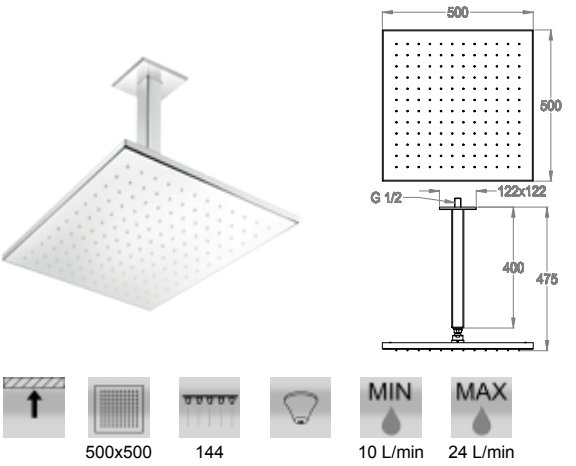

85.4964.2

FINITURA • FINISHING • FARBE • COULEUR •
ACABADO • ОТДЕЛКА • 表面处理

CODICE • CODE • CODE • CODE •
CÓDIGO • КОД • 代码

Chrome

85.4964.2.10.00

- Soffione doccia a soffitto 500x500 mm in acciaio inox, h. 275 mm.
- Ceiling-mounted stainless steel shower head 500x500 mm, 275 mm high.
- Kopfbrause zur Deckenmontage 500x500 mm aus Edelstahl, Höhe 275 mm.
- Douche de tête au plafond 500x500 mm en acier inox, hauteur 275 mm.
- Rociador de techo 500x500 mm de acero inoxidable, altura 275 mm.
- Потолочная душевая лейка 500x500 мм из нержавеющей стали, высотой 275 мм.
- 吊頂式不銹鋼蓮蓬頭 500x500 mm , 275 mm 高。

85.4964.3

FINITURA • FINISHING • FARBE • COULEUR •
ACABADO • ОТДЕЛКА • 表面处理

CODICE • CODE • CODE • CODE •
CÓDIGO • КОД • 代码

Chrome

85.4964.3.10.00

- Soffione doccia a soffitto 500x500 mm in acciaio inox, h. 475 mm.
- Ceiling-mounted stainless steel shower head 500x500 mm, 475 mm high.
- Kopfbrause zur Deckenmontage 500x500 mm aus Edelstahl, Höhe 475 mm.
- Douche de tête au plafond 500x500 mm en acier inox, hauteur 475 mm.
- Rociador de techo 500x500 mm de acero inoxidable, altura 475 mm.
- Потолочная душевая лейка 500x500 мм из нержавеющей стали, высотой 475 мм.
- 吊頂式不銹鋼蓮蓬頭 500x500 mm , 475 mm 高。