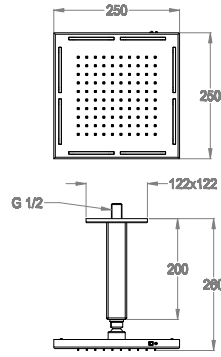

85.4960.3

FINITURA • FINISHING • FARBE • COULEUR • ACABADO • ОТДЕЛКА • 表面处理	CODICE • CODE • CODE • CODE • CÓDIGO • КОД • 代码
Chrome	85.4960.3.10.00

- Soffione doccia a soffitto 250x250 mm in acciaio inox, h. 460 mm.
- Ceiling-mounted stainless steel shower head 250x250 mm, 460 mm high.
- Kopfbrause zur Deckenmontage 250x250 mm aus Edelstahl, Höhe 460 mm.
- Douche de tête au plafond 250x250 mm en acier inox, hauteur 460 mm.
- Rociador de techo 250x250 mm de acero inoxidable, altura 460 mm.
- Потолочная душевая лейка 250x250 мм из нержавеющей стали, высотой 460 мм.
- 吊顶式不锈钢莲蓬头 250x250 mm , 460 mm高。

Playone Showers

85.4961.2

FINITURA • FINISHING • FARBE • COULEUR •
ACABADO • ОТДЕЛКА • 表面处理

Chrome

CODICE • CODE • CODE • CODE •
CÓDIGO • КОД • 代码

85.4961.2.10.00

- Soffione doccia a soffitto 250x250 mm in acciaio inox, h. 260 mm, con LED RGB a basso voltaggio e telecomando di controllo per cromoterapia.
- Ceiling-mounted stainless steel shower head 250x250 mm, 260 mm high, with low voltage RGB LED and remote control for chromotherapy.
- Kopfbrause zur Deckenmontage 250x250 mm aus Edelstahl, Höhe 260 mm mit RGB-LED mit Niederspannung und Fernbedienung für Farblichttherapie.
- Douche de tête au plafond 250x250 mm en acier inox, hauteur 260 mm avec LED RGB à basse tension et télécommande pour chromothérapie.
- Rociador de techo 250x250 mm de acero inoxidable, altura 260 mm con LED RGB de bajo voltaje y control remoto para cromoterapia.
- Потолочная душевая лейка 250x250 мм из нержавеющей стали, высотой 260 мм, с низковольтными трехцветными светодиодами (LED RGB) и дистанционным управлением для цветотерапии.
- 吊顶式不锈钢莲蓬头 250x250 mm, 260 mm高, 带低电压RGB LED和光疗用的遥控器。