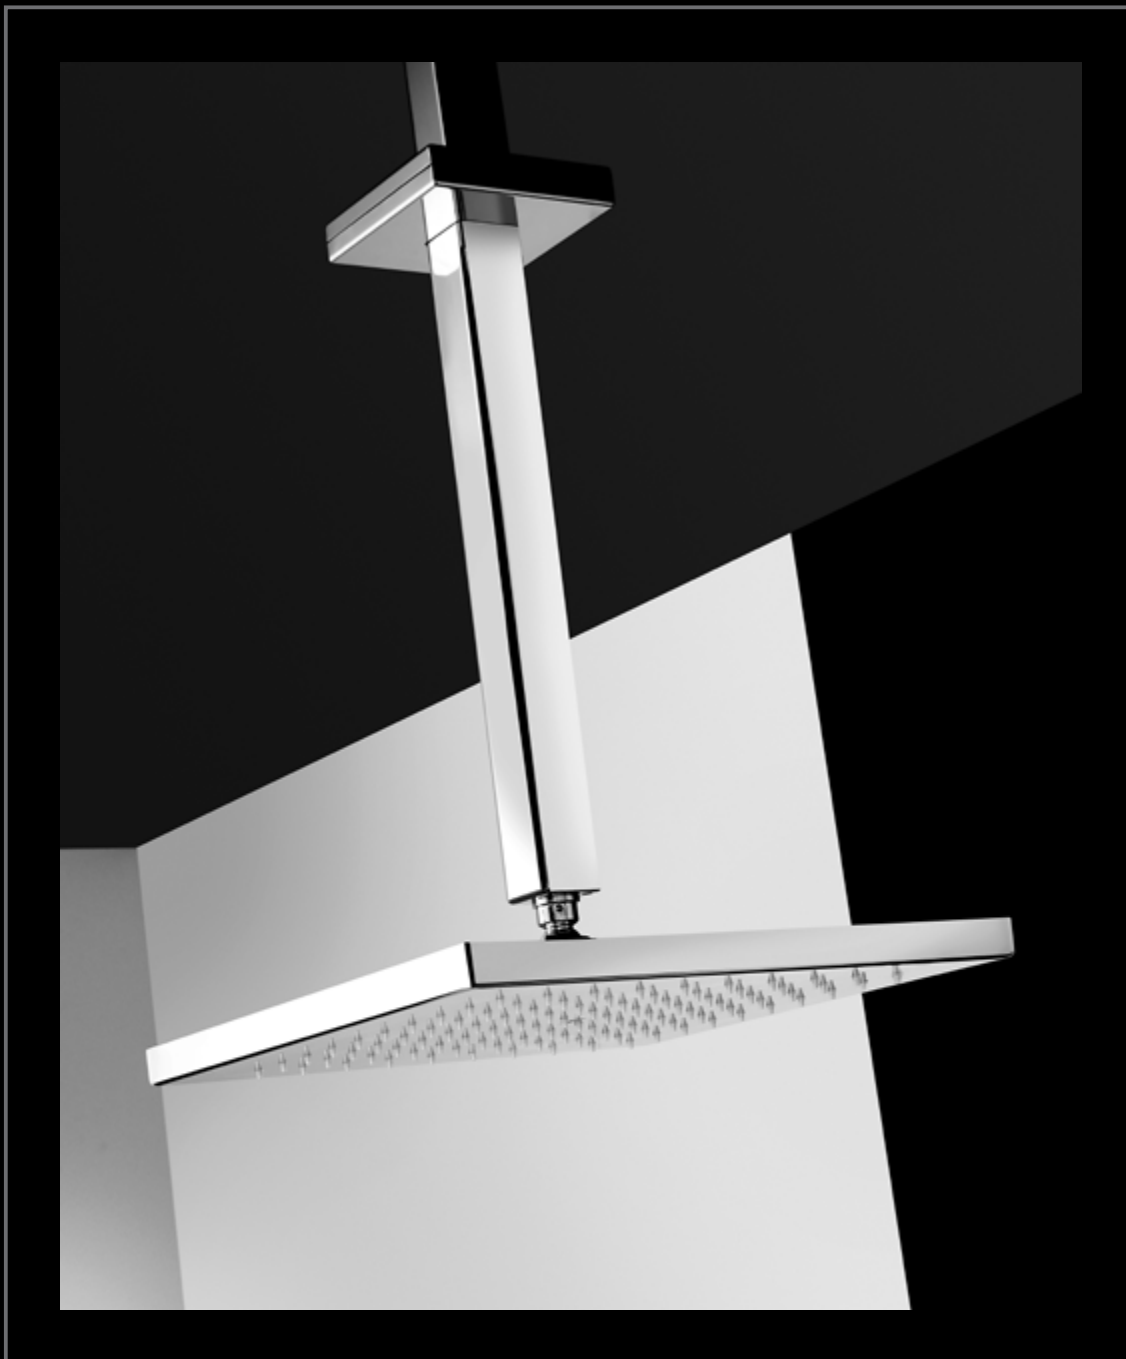

Playone Showers

Playone
Showers

FIR BATHROOM A&D

Playone Showers

Gli articoli della collezione Playone Showers sono disponibili nelle finiture sotto indicate:
The articles included in Playone Showers collection are available in the following finishings:
Die Artikel der kollektion Playone Showers sind in folgenden Farben lieferbar:
Les articles de la collection Playone Showers sont disponibles dans les exécutions suivantes:
Los artículos de la colección Playone Showers están disponibles en los acabados abajo indicados:
Артикулы коллекции Playone Showers имеются в указанных ниже цветах:
在Playone Showers系列里的产品备有下列的颜色: