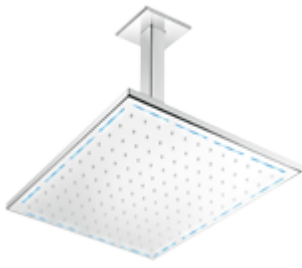

Playone Showers

85.4965.3

FINITURA • FINISHING • FARBE • COULEUR • ACABADO • ОТДЕЛКА • 表面处理

CODICE • CODE • CODE • CODE • CODIGO • КОД • 代码

Chrome

85.4965.3.10.00

- Soffione doccia a soffitto 500x500 mm in acciaio inox, h. 475 mm, con LED RGB a basso voltaggio e telecomando di controllo per cromoterapia.
- Ceiling-mounted stainless steel shower head 500x500 mm, 475 mm high, with low voltage RGB LED and remote control for chromotherapy.
- Kopfbrause zur Deckenmontage 500x500 mm aus Edelstahl, Höhe 475 mm mit RGB-LED mit Niederspannung und Fernbedienung für Farblichttherapie.
- Douche de tête au plafond 500x500 mm en acier inox, hauteur 475 mm avec LED RGB à basse tension et télécommande pour chromothérapie.
- Rociador de techo 500x500 mm de acero inoxidable, altura 475 mm con LED RGB de bajo voltaje y control remoto para cromoterapia.
- Потолочная душевая лейка 500x500 мм из нержавеющей стали, высотой 475 мм, с низковольтными трехцветными светодиодами (LED RGB) и дистанционным управлением для цветотерапии.
- 吊顶式不锈钢莲蓬头 500x500 mm, 475 mm高, 带低电压RGB LED和光疗用的遥控器。