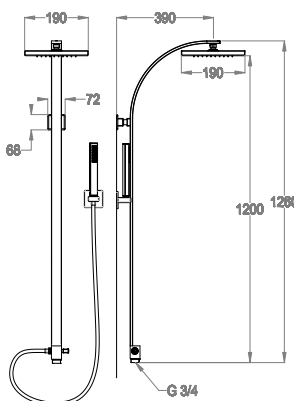

15.8513.1

FINITURA • FINISHING • FARBE • COULEUR •
ACABADO • ОТДЕЛКА • 表面处理

CODICE • CODE • CODE • CODE •
CÓDIGO • КОД • 代码

Chrome

15.8513.1.10.00

- Colonna doccia esterna con soffione doccia 190x190 mm, deviatore e doccetta duplex.
- External shower bar with shower head 190x190 mm, diverter and shower set.
- Duschkombination mit Kopfbrause 190x190 mm für AP-Armaturen, Umstellventil und Brausegarnitur.
- Colonne de douche externe avec douche de tête 190x190 mm, inverseur et ensemble douche.
- Columna de ducha externa con rociador 190x190 mm, inversor y ducha de mano duplex.
- Наружная колонна для душа с душевой лейкой 190x190 мм, переключателем и душем дуплекс.
- 带190x190 mm莲蓬头、分流阀和手持花洒的明装淋浴杆。

Playone Showers

85.3261.2

- Parte esterna per colonna doccia incasso con soffione doccia 300x300 mm, miscelatore, deviatore, doccetta duplex fissa.
- External part for built-in shower bar with shower head 300x300 mm, mixer, diverter and hand shower.
- Fertigmontageset zu UP-Duschkombination mit Kopfbrause 300x300 mm, Einhebelmischer, Umstellventil und Brausegarnitur.
- Partie extérieure pour colonne de douche encastrée avec douche de tête 300x300 mm, mitigeur, inverseur et ensemble douche.
- Parte externa para columna de ducha empotrable con rociador 300x300 mm, grifo monomando, inversor y ducha de mano duplex fija.
- Наружная часть наружной колонны для душа с душевой лейкой 300x300 мм, смесителем, переключателем, неподвижным душем дуплекс.
- 外露部件，用于带300x300 mm莲蓬头、龙头、分流阀和手持花洒的明装淋浴杆。