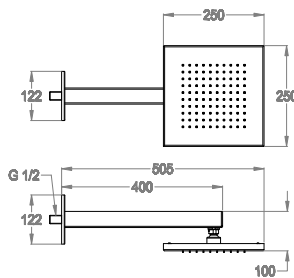

85.4860.2

- Soffione doccia a parete 250x250 mm in acciaio inox.
- Wall-mounted stainless steel shower head 250x250 mm.
- Kopfbrause zur Wandmontage 250x250 mm aus Edelstahl.
- Douche de tête murale 250x250 mm en acier inox.
- Rociador mural 250x250 mm de acero inoxidable.
- Настенная душевая лейка 250x250 мм из нержавеющей стали.
- 壁装式不锈钢莲蓬头 250x250 mm。

FINITURA • FINISHING • FARBE • COULEUR • ACABADO • ОТДЕЛКА • 表面处理

Chrome

CODICE • CODE • CODE • CODE • CÓDIGO • КОД • 代码

85.4860.2.10.00