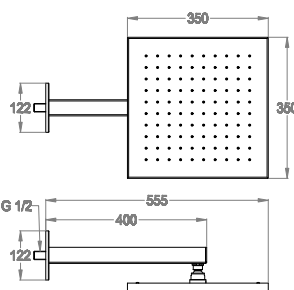

FINITURA • FINISHING • FARBE • COULEUR • ACABADO • ОТДЕЛКА • 表面处理

Chrome

CODICE • CODE • CODE • CODE • CÓDIGO • КОД • 代码

85.4861.2.10.00

85.4862.2

- Soffione doccia a parete 350x350 mm in acciaio inox.
- Wall-mounted stainless steel shower head 350x350 mm.
- Kopfbrause zur Wandmontage 350x350 mm aus Edelstahl.
- Douche de tête murale 350x350 mm en acier inox.
- Rociador mural 350x350 mm de acero inoxidable.
- Настенная душевая лейка 350x350 мм из нержавеющей стали.
- 壁装式不锈钢莲蓬头 350x350 mm。