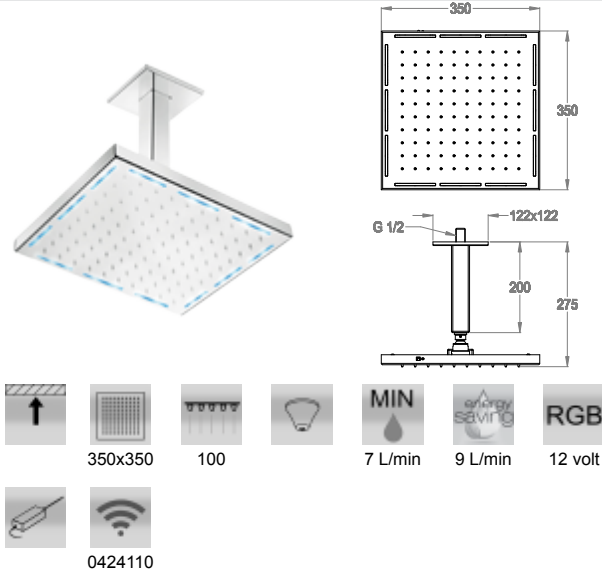

85.4962.2.30.13

- Soffione doccia a soffitto 350x350 mm in acciaio inox, h. 275 mm.
- Ceiling-mounted stainless steel shower head 350x350 mm, 275 mm high.
- Kopfbrause zur Deckenmontage 350x350 mm aus Edelstahl, Höhe 275 mm.
- Douche de tête au plafond 350x350 mm en acier inox, hauteur 275 mm.
- Rociador de techo 350x350 mm de acero inoxidable, altura 275 mm.
- Потолочная душевая лейка 350x350 мм из нержавеющей стали, высотой 275 мм.
- 吊顶式不锈钢莲蓬头 350x350 mm, 275 mm高。

Playone Showers

85.4962.3

- Soffione doccia a soffitto 350x350 mm in acciaio inox, h. 475 mm.
- Ceiling-mounted stainless steel shower head 350x350 mm, 475 mm high.
- Kopfbrause zur Deckenmontage 350x350 mm aus Edelstahl, Höhe 475 mm.
- Douche de tête au plafond 350x350 mm en acier inox, hauteur 475 mm.
- Rociador de techo 350x350 mm de acero inoxidable, altura 475 mm.
- Потолочная душевая лейка 350x350 мм из нержавеющей стали, высотой 475 мм.
- 吊顶式不锈钢莲蓬头 350x350 mm, 475 mm 高。

- Soffione doccia a soffitto 350x350 mm in acciaio inox, h. 275 mm, con LED RGB a basso voltaggio e telecomando di controllo per cromoterapia.
- Ceiling-mounted stainless steel shower head 350x350 mm, 275 mm high, with low voltage RGB LED and remote control for chromotherapy.
- Kopfbrause zur Deckenmontage 350x350 mm aus Edelstahl, Höhe 275 mm mit RGB-LED mit Niederspannung und Fernbedienung für Farblichttherapie.
- Douche de tête au plafond 350x350 mm en acier inox, hauteur 275 mm avec LED RGB à basse tension et télécommande pour chromothérapie.
- Rociador de techo 350x350 mm de acero inoxidable, altura 275 mm con LED RGB de bajo voltaje y control remoto para cromoterapia.
- Потолочная душевая лейка 350x350 мм из нержавеющей стали, высотой 275 мм, с низковольтными трехцветными светодиодами (LED RGB) и дистанционным управлением для цветотерапии.
- 吊顶式不锈钢莲蓬头 350x350 mm, 275 mm 高, 带低电压RGB LED和光疗用的遥控器。