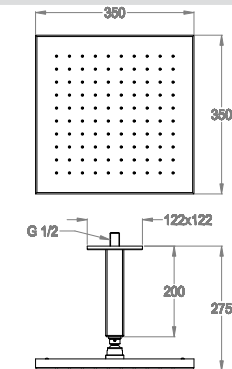

85.4962.2.30.13

- Soffione doccia a soffitto 350x350 mm in acciaio inox, h. 275 mm.
- Ceiling-mounted stainless steel shower head 350x350 mm, 275 mm high.
- Kopfbrause zur Deckenmontage 350x350 mm aus Edelstahl, Höhe 275 mm.
- Douche de tête au plafond 350x350 mm en acier inox, hauteur 275 mm.
- Rociador de techo 350x350 mm de acero inoxidable, altura 275 mm.
- Потолочная душевая лейка 350x350 мм из нержавеющей стали, высотой 275 мм.
- 吊顶式不锈钢莲蓬头 350x350 mm, 275 mm高。

Playone Showers

85.4962.3

- Soffione doccia a soffitto 350x350 mm in acciaio inox, h. 475 mm.
- Ceiling-mounted stainless steel shower head 350x350 mm, 475 mm high.
- Kopfbrause zur Deckenmontage 350x350 mm aus Edelstahl, Höhe 475 mm.
- Douche de tête au plafond 350x350 mm en acier inox, hauteur 475 mm.
- Rociador de techo 350x350 mm de acero inoxidable, altura 475 mm.
- Потолочная душевая лейка 350x350 мм из нержавеющей стали, высотой 475 мм.
- 吊顶式不锈钢莲蓬头 350x350 mm, 475 mm 高。