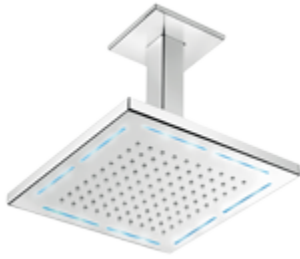

Playone Showers

85.4961.2

FINITURA • FINISHING • FARBE • COULEUR •
ACABADO • ОТДЕЛКА • 表面处理

Chrome

CODICE • CODE • CODE • CODE •
CÓDIGO • КОД • 代码

85.4961.2.10.00

- Soffione doccia a soffitto 250x250 mm in acciaio inox, h. 260 mm, con LED RGB a basso voltaggio e telecomando di controllo per cromoterapia.
- Ceiling-mounted stainless steel shower head 250x250 mm, 260 mm high, with low voltage RGB LED and remote control for chromotherapy.
- Kopfbrause zur Deckenmontage 250x250 mm aus Edelstahl, Höhe 260 mm mit RGB-LED mit Niederspannung und Fernbedienung für Farblichttherapie.
- Douche de tête au plafond 250x250 mm en acier inox, hauteur 260 mm avec LED RGB à basse tension et télécommande pour chromothérapie.
- Rociador de techo 250x250 mm de acero inoxidable, altura 260 mm con LED RGB de bajo voltaje y control remoto para cromoterapia.
- Потолочная душевая лейка 250x250 мм из нержавеющей стали, высотой 260 мм, с низковольтными трехцветными светодиодами (LED RGB) и дистанционным управлением для цветотерапии.
- 吊顶式不锈钢莲蓬头 250x250 mm, 260 mm高, 带低电压RGB LED和光疗用的遥控器。