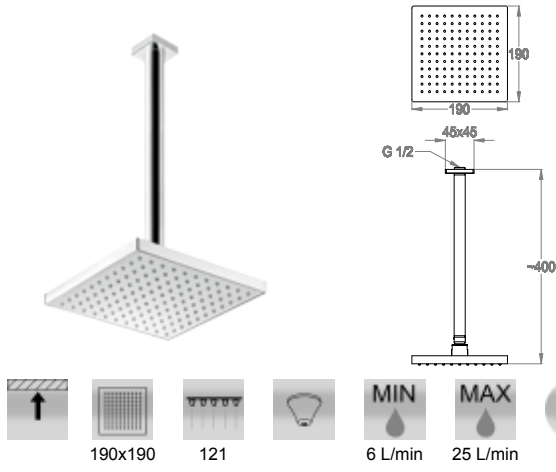

- Soffione doccia a soffitto 190x190 mm, h. 400 mm.
- Ceiling-mounted shower head 190x190 mm, 400 mm high.
- Kopfbrause zur Deckenmontage 190x190 mm, Höhe 400 mm.
- Douche de tête à plafond 190x190 mm, hauteur 400 mm.
- Rociador de techo 190x190 mm, altura 400 mm.
- Потолочная душевая лейка 190x190 мм, высотой 400 мм.
- 吊顶式莲蓬头 190x190 mm , 400 mm高。

85.4960.2

FINITURA • FINISHING • FARBE • COULEUR • ACABADO • ОТДЕЛКА • 表面处理	CODICE • CODE • CODE • CODE • CÓDIGO • КОД • 代码
Chrome	85.4960.2.10.00