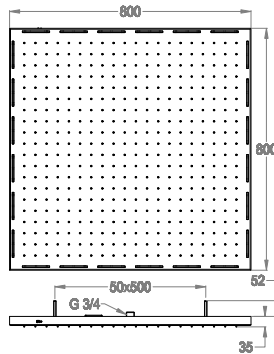

- Soffione doccia a soffitto incasso 800x800 mm in acciaio inox, con LED RGB a basso voltaggio e telecomando di controllo per cromoterapia.
- Ceiling-mounted built-in stainless steel shower head 800x800 mm, with low voltage RGB LED and remote control for chromotherapy.
- UP-Regenbrause zur Deckenmontage 800x800 mm aus Edelstahl mit RGB-LED mit Niederspannung und Fernbedienung für Farblichttherapie.
- Plateau douche encastré au plafond 800x800 mm en acier inox avec LED RGB à basse tension et télécommande pour chromothérapie.
- Rociador de techo empotrable 800x800 mm de acero inoxidable con LED RGB de bajo voltaje y control remoto para cromoterapia.
- Потолочная душевая встроенная лейка 800x800 мм из нержавеющей стали, с низковольтными трехцветными светодиодами (LED RGB) и дистанционным управлением для цветотерапии.
- 吊顶嵌入式不锈钢莲蓬头 800x800 mm, 带低电压RGB LED和光疗用的遥控器。

800x800   400   16 L/min   24 L/min   12 volt

0424110

Consigliata botola di ispezione • An inspection hatch is recommended • Eine Revisionsklappe wird empfohlen • Une trappe de visite est recommandée • Una puerta de inspección es recomendable • Рекомендуемый инспекционный люк • 建议设置检修口

Playone Showers