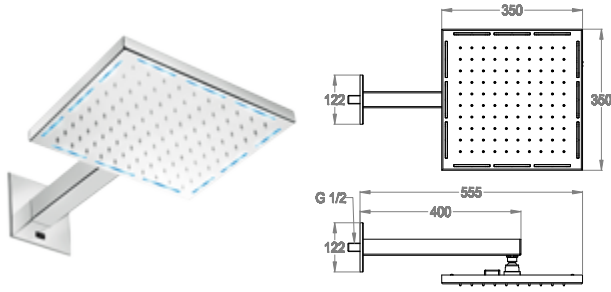

85.4863.2

- Soffione doccia a parete 350x350 mm in acciaio inox, con LED RGB a basso voltaggio e telecomando di controllo per cromoterapia.
- Wall-mounted stainless steel shower head 350x350 mm, with low voltage RGB LED and remote control device for chromotherapy.
- Kopfbrause zur Wandmontage 350x350 mm aus Edelstahl, mit RGB-LED mit Niederspannung und Fernbedienung für Farblichttherapie.
- Douche de tête murale 350x350 mm en acier inox, avec LED RGB à basse tension et télécommande pour chromothérapie.
- Rociador mural 350x350 mm de acero inoxidable, con LED RGB de bajo voltaje y control remoto para cromoterapia.
- Настенная душевая лейка 350x350 мм из нержавеющей стали, с низковольтными трехцветными светодиодами (LED RGB) и дистанционным управлением для цветотерапии.
- 壁装式不锈钢莲蓬头 350x350 mm，带低电压 RGB LED 和光疗用的遥控器。