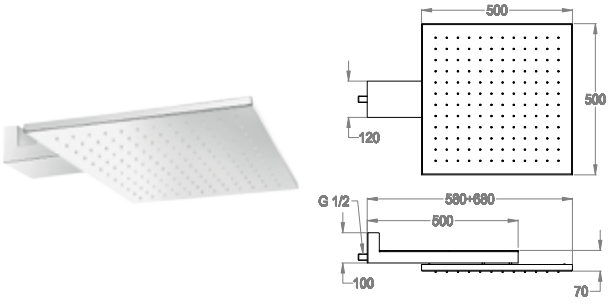

- Soffione doccia regolabile a parete 500x500 mm in acciaio inox.
- Wall-mounted adjustable stainless steel shower head 500x500 mm.
- Verstellbare Kopfbrause zur Wandmontage 500x500 mm aus Edelstahl.
- Douche de tête murale réglable 500x500 mm en acier inox.
- Rociador regulable mural 500x500 mm de acero inoxidable.
- Настенная регулируемая душевая лейка 500x500 мм из нержавеющей стали.
- 壁装式可调不锈钢莲蓬头 500x500 mm。

FINITURA • FINISHING • FARBE • COULEUR • ACABADO • ОТДЕЛКА • 表面处理	CODICE • CODE • CODE • CODE • CODIGO • КОД • 代码
Chrome	85.4864.2.10.00