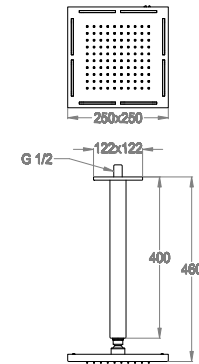

85.4961.2

FINITURA • FINISHING • FARBE • COULEUR •
ACABADO • ОТДЕЛКА • 表面处理

Chrome

CODICE • CODE • CODE • CODE •
CÓDIGO • КОД • 代码

85.4961.2.10.00

- Soffione doccia a soffitto 250x250 mm in acciaio inox, h. 260 mm, con LED RGB a basso voltaggio e telecomando di controllo per cromoterapia.
- Ceiling-mounted stainless steel shower head 250x250 mm, 260 mm high, with low voltage RGB LED and remote control for chromotherapy.
- Kopfbrause zur Deckenmontage 250x250 mm aus Edelstahl, Höhe 260 mm mit RGB-LED mit Niederspannung und Fernbedienung für Farblichttherapie.
- Douche de tête au plafond 250x250 mm en acier inox, hauteur 260 mm avec LED RGB à basse tension et télécommande pour chromothérapie.
- Rociador de techo 250x250 mm de acero inoxidable, altura 260 mm con LED RGB de bajo voltaje y control remoto para cromoterapia.
- Потолочная душевая лейка 250x250 мм из нержавеющей стали, высотой 260 мм, с низковольтными трехцветными светодиодами (LED RGB) и дистанционным управлением для цветотерапии.
- 吊顶式不锈钢莲蓬头 250x250 mm, 260 mm高, 带低电压RGB LED和光疗用的遥控器。

85.4961.3

FINITURA • FINISHING • FARBE • COULEUR •
ACABADO • ОТДЕЛКА • 表面处理

Chrome

CODICE • CODE • CODE • CODE •
CÓDIGO • КОД • 代码

85.4961.3.10.00