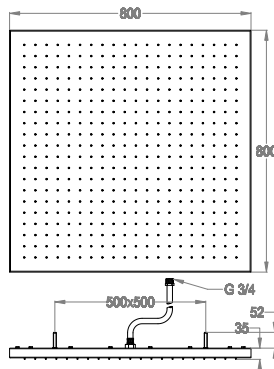

500x500 144 10 L/min 24 L/min 12 volt

0424110

85.4918.2

FINITURA • FINISHING • FARBE • COULEUR • ACABADO • ОТДЕЛКА • 表面处理

CODICE • CODE • CODE • CODE • CODIGO • КОД • 代码

Chrome

85.4918.2.10.00

- Soffione doccia a soffitto incasso 800x800 mm in acciaio inox.
- Ceiling-mounted built-in stainless steel shower head 800x800 mm.
- UP-Regenbrause zur Deckenmontage 800x800 mm aus Edelstahl.
- Plateau douche encastré au plafond 800x800 mm en acier inox.
- Rociador de techo empotrable 800x800 mm de acero inoxidable.
- Потолочная душевая встроенная лейка 800x800 мм из нержавеющей стали.
- 顶嵌入式不锈钢莲蓬头 800x800 mm。