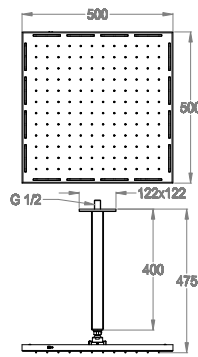

85.4964.3

FINITURA • FINISHING • FARBE • COULEUR •
ACABADO • ОТДЕЛКА • 表面处理

CODICE • CODE • CODE • CODE •
CÓDIGO • КОД • 代码

Chrome

85.4964.3.10.00

- Soffione doccia a soffitto 500x500 mm in acciaio inox, h. 475 mm.
- Ceiling-mounted stainless steel shower head 500x500 mm, 475 mm high.
- Kopfbrause zur Deckenmontage 500x500 mm aus Edelstahl, Höhe 475 mm.
- Douche de tête au plafond 500x500 mm en acier inox, hauteur 475 mm.
- Rociador de techo 500x500 mm de acero inoxidable, altura 475 mm.
- Потолочная душевая лейка 500x500 мм из нержавеющей стали, высотой 475 мм.
- 吊頂式不銹鋼蓮蓬頭 500x500 mm , 475 mm 高。

Playone Showers

85.4965.3

FINITURA • FINISHING • FARBE • COULEUR • ACABADO • ОТДЕЛКА • 表面处理

CODICE • CODE • CODE • CODE • CODIGO • КОД • 代码

Chrome

85.4965.3.10.00

- Soffione doccia a soffitto 500x500 mm in acciaio inox, h. 475 mm, con LED RGB a basso voltaggio e telecomando di controllo per cromoterapia.
- Ceiling-mounted stainless steel shower head 500x500 mm, 475 mm high, with low voltage RGB LED and remote control for chromotherapy.
- Kopfbrause zur Deckenmontage 500x500 mm aus Edelstahl, Höhe 475 mm mit RGB-LED mit Niederspannung und Fernbedienung für Farblichttherapie.
- Douche de tête au plafond 500x500 mm en acier inox, hauteur 475 mm avec LED RGB à basse tension et télécommande pour chromothérapie.
- Rociador de techo 500x500 mm de acero inoxidable, altura 475 mm con LED RGB de bajo voltaje y control remoto para cromoterapia.
- Потолочная душевая лейка 500x500 мм из нержавеющей стали, высотой 475 мм, с низковольтными трехцветными светодиодами (LED RGB) и дистанционным управлением для цветотерапии.
- 吊顶式不锈钢莲蓬头 500x500 mm, 475 mm高, 带低电压RGB LED和光疗用的遥控器。