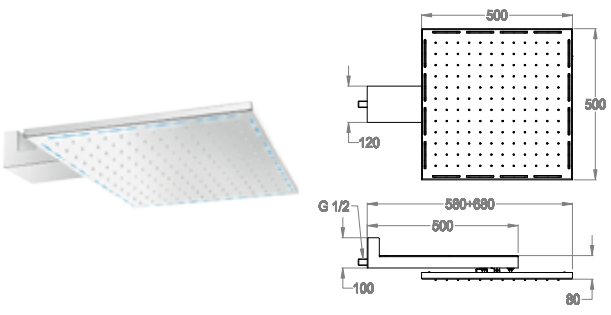

85.4865.2

- Soffione doccia regolabile a parete 500x500 mm in acciaio inox, con LED RGB a basso voltaggio e telecomando di controllo per cromoterapia.
- Wall-mounted adjustable stainless steel shower head 500x500 mm, with low voltage RGB LED and remote control for chromotherapy.
- Verstellbare Kopfbrause zur Wandmontage 500x500 mm aus Edelstahl mit RGB-LED mit Niederspannung und Fernbedienung für Farblichttherapie.
- Douche de tête murale réglable 500x500 mm en acier inox avec LED RGB à basse tension et télécommande pour chromothérapie.
- Rociador regulable mural 500x500 mm de acero inoxidable con LED RGB de bajo voltaje y control remoto para cromoterapia.
- Настенная регулируемая душевая лейка 500x500 мм из нержавеющей стали, с низковольтными трехцветными светодиодами (LED RGB) и дистанционным управлением для цветотерапии.
- 壁装式可调不锈钢莲蓬头 500x500 mm，带低电压 RGB LED 和光疗用的遥控器。

FINITURA • FINISHING • FARBE • COULEUR • ACABADO • ОТДЕЛКА • 表面处理	CODICE • CODE • CODE • CODE • CODIGO • КОД • 代码
Chrome	85.4865.2.10.00

Playone Showers