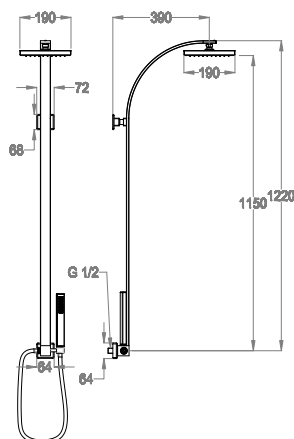

15.8511.1

FINITURA • FINISHING • FARBE • COULEUR •
ACABADO • ОТДЕЛКА • 表面处理

CODICE • CODE • CODE • CODE •
CÓDIGO • КОД • 代码

Chrome

15.8511.1.10.00

- Colonna doccia incasso con soffione doccia 190x190 mm, deviatore e doccetta duplex.
- Built-in shower bar with shower head 190x190 mm, diverter and shower set.
- Duschkombination mit Kopfbrause 190x190 mm, Umstellventil und Brausegarnitur für UP-Armaturen.
- Colonne de douche encastrée avec douche de tête 190x190 mm, inverseur et ensemble douche.
- Columna de ducha empotrable con rociador 190x190 mm, inversor y ducha de mano duplex.
- Встроенная колонна для душа с душевой лейкой 190x190 мм, переключателем и душем дуплекс.
- 带190x190 mm莲蓬头、分流阀和手持花洒的嵌入式淋浴杆。