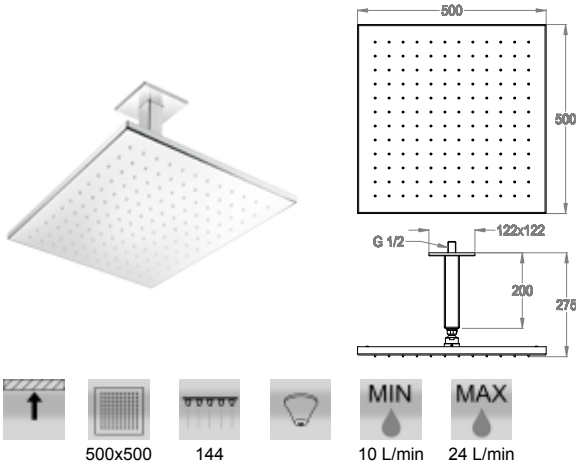

- Soffione doccia a soffitto 350x350 mm in acciaio inox, h. 475 mm, con LED RGB a basso voltaggio e telecomando di controllo per cromoterapia.
- Ceiling-mounted stainless steel shower head 350x350 mm, 475 mm high, with low voltage RGB LED and remote control for chromotherapy.
- Kopfbrause zur Deckenmontage 350x350 mm aus Edelstahl, Höhe 475 mm mit RGB-LED mit Niederspannung und Fernbedienung für Farblichttherapie.
- Douche de tête au plafond 350x350 mm en acier inox, hauteur 475 mm avec LED RGB à basse tension et télécommande pour chromothérapie.
- Rociador de techo 350x350 mm de acero inoxidable, altura 475 mm con LED RGB de bajo voltaje y control remoto para cromoterapia.
- Потолочная душевая лейка 350x350 мм из нержавеющей стали, высотой 475 мм, с низковольтными трехцветными светодиодами (LED RGB) и дистанционным управлением для цветотерапии.
- 吊顶式不锈钢莲蓬头 350x350 mm, 475 mm 高, 带低电压RGB LED和光疗用的遥控器。

85.4964.2

FINITURA • FINISHING • FARBE • COULEUR •
ACABADO • ОТДЕЛКА • 表面处理

CODICE • CODE • CODE • CODE •
CÓDIGO • КОД • 代码

Chrome

85.4964.2.10.00

- Soffione doccia a soffitto 500x500 mm in acciaio inox, h. 275 mm.
- Ceiling-mounted stainless steel shower head 500x500 mm, 275 mm high.
- Kopfbrause zur Deckenmontage 500x500 mm aus Edelstahl, Höhe 275 mm.
- Douche de tête au plafond 500x500 mm en acier inox, hauteur 275 mm.
- Rociador de techo 500x500 mm de acero inoxidable, altura 275 mm.
- Потолочная душевая лейка 500x500 мм из нержавеющей стали, высотой 275 мм.
- 吊頂式不銹鋼蓮蓬頭 500x500 mm , 275 mm 高。