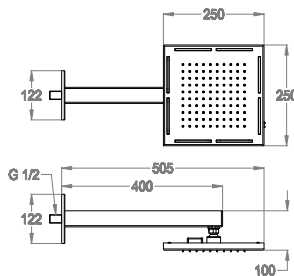

FINITURA • FINISHING • FARBE • COULEUR • ACABADO • ОТДЕЛКА • 表面处理

Chrome

CODICE • CODE • CODE • CODE • CÓDIGO • КОД • 代码

85.4860.2.10.00

85.4861.2

- Soffione doccia a parete 250x250 mm in acciaio inox, con LED RGB a basso voltaggio e telecomando di controllo per cromoterapia.
- Wall-mounted stainless steel shower head 250x250 mm, with low voltage RGB LED and remote control device for chromotherapy.
- Kopfbrause zur Wandmontage 250x250 mm aus Edelstahl, mit RGB-LED mit Niederspannung und Fernbedienung für Farblichttherapie.
- Douche de tête murale 250x250 mm en acier inox, avec LED RGB à basse tension et télécommande pour chromothérapie.
- Rociador mural 250x250 mm de acero inoxidable, con LED RGB de bajo voltaje y control remoto para cromoterapia.
- Настенная душевая лейка 250x250 мм из нержавеющей стали, с низковольтными трехцветными светодиодами (LED RGB) и дистанционным управлением для цветотерапии.
- 壁装式不锈钢莲蓬头 250x250 mm，带低电压 RGB LED和光疗用的遥控器。