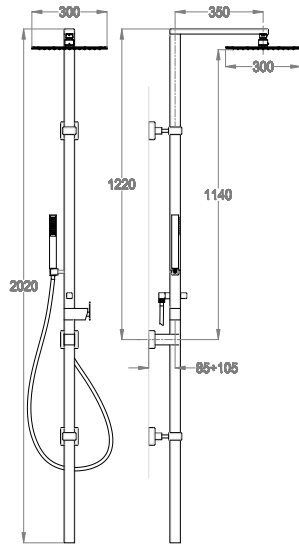

15.8513.1

FINITURA • FINISHING • FARBE • COULEUR •
ACABADO • ОТДЕЛКА • 表面处理

CODICE • CODE • CODE • CODE •
CÓDIGO • КОД • 代码

Chrome

15.8513.1.10.00

- Colonna doccia esterna con soffione doccia 190x190 mm, deviatore e doccetta duplex.
- External shower bar with shower head 190x190 mm, diverter and shower set.
- Duschkombination mit Kopfbrause 190x190 mm für AP-Armaturen, Umstellventil und Brausegarnitur.
- Colonne de douche externe avec douche de tête 190x190 mm, inverseur et ensemble douche.
- Columna de ducha externa con rociador 190x190 mm, inversor y ducha de mano duplex.
- Наружная колонна для душа с душевой лейкой 190x190 мм, переключателем и душем дуплекс.
- 带190x190 mm莲蓬头、分流阀和手持花洒的明装淋浴杆。

Playone Showers

85.3261.2

- Parte esterna per colonna doccia incasso con soffione doccia 300x300 mm, miscelatore, deviatore, doccetta duplex fissa.
- External part for built-in shower bar with shower head 300x300 mm, mixer, diverter and hand shower.
- Fertigmontageset zu UP-Duschkombination mit Kopfbrause 300x300 mm, Einhebelmischer, Umstellventil und Brausegarnitur.
- Partie extérieure pour colonne de douche encastrée avec douche de tête 300x300 mm, mitigeur, inverseur et ensemble douche.
- Parte externa para columna de ducha empotrable con rociador 300x300 mm, grifo monomando, inversor y ducha de mano duplex fija.
- Наружная часть наружной колонны для душа с душевой лейкой 300x300 мм, смесителем, переключателем, неподвижным душем дуплекс.
- 外露部件，用于带300x300 mm莲蓬头、龙头、分流阀和手持花洒的明装淋浴杆。