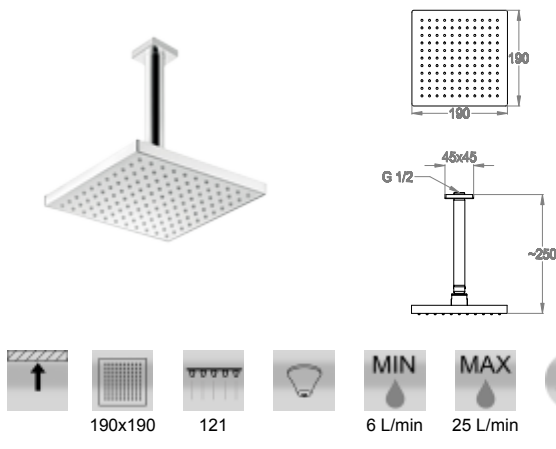

85.4926.2

FINITURA • FINISHING • FARBE • COULEUR • ACABADO • ОТДЕЛКА • 表面处理	CODICE • CODE • CODE • CODE • CÓDIGO • КОД • 代码
Chrome	85.4926.2.10.00
Gold Glam	85.4926.2.18.00

- Soffione doccia a soffitto 190x190 mm, h. 250 mm.
- Ceiling-mounted shower head 190x190 mm, 250 mm high.
- Kopfbrause zur Deckenmontage 190x190 mm, Höhe 250 mm.
- Douche de tête à plafond 190x190 mm, hauteur 250 mm.
- Rociador de techo 190x190 mm, altura 250 mm.
- Потолочная душевая лейка 190x190 мм, высотой 250 мм.
- 吊顶式莲蓬头 190x190 mm , 250 mm高。

85.4926.3

FINITURA • FINISHING • FARBE • COULEUR • ACABADO • ОТДЕЛКА • 表面处理	CODICE • CODE • CODE • CODE • CÓDIGO • КОД • 代码
Chrome	85.4926.3.10.00
Gold Glam	85.4926.3.18.00