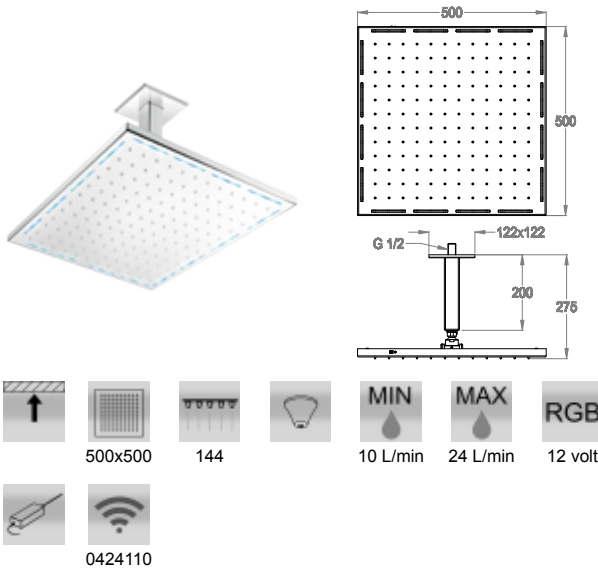

85.4964.3

FINITURA • FINISHING • FARBE • COULEUR •
ACABADO • ОТДЕЛКА • 表面处理

CODICE • CODE • CODE • CODE •
CÓDIGO • КОД • 代码

Chrome

85.4964.3.10.00

- Soffione doccia a soffitto 500x500 mm in acciaio inox, h. 475 mm.
- Ceiling-mounted stainless steel shower head 500x500 mm, 475 mm high.
- Kopfbrause zur Deckenmontage 500x500 mm aus Edelstahl, Höhe 475 mm.
- Douche de tête au plafond 500x500 mm en acier inox, hauteur 475 mm.
- Rociador de techo 500x500 mm de acero inoxidable, altura 475 mm.
- Потолочная душевая лейка 500x500 мм из нержавеющей стали, высотой 475 мм.
- 吊頂式不銹鋼蓮蓬頭 500x500 mm , 475 mm 高。

85.4965.2

FINITURA • FINISHING • FARBE • COULEUR •
ACABADO • ОТДЕЛКА • 表面处理

CODICE • CODE • CODE • CODE •
CÓDIGO • КОД • 代码

Chrome

85.4965.2.10.00

- Soffione doccia a soffitto 500x500 mm in acciaio inox, h. 275 mm, con LED RGB a basso voltaggio e telecomando di controllo per cromoterapia.
- Ceiling-mounted stainless steel shower head 500x500 mm, 275 mm high, with low voltage RGB LED and remote control for chromotherapy.
- Kopfbrause zur Deckenmontage 500x500 mm aus Edelstahl, Höhe 275 mm mit RGB-LED mit Niederspannung und Fernbedienung für Farblichttherapie.
- Douche de tête au plafond 500x500 mm en acier inox, hauteur 275 mm avec LED RGB à basse tension et télécommande pour chromothérapie.
- Rociador de techo 500x500 mm de acero inoxidable, altura 275 mm con LED RGB de bajo voltaje y control remoto para cromoterapia.
- Потолочная душевая лейка 500x500 мм из нержавеющей стали, высотой 275 мм, с низковольтными трехцветными светодиодами (LED RGB) и дистанционным управлением для цветотерапии.
- 吊頂式不銹鋼蓮蓬頭 500x500 mm , 275 mm 高 , 帶低電壓RGB LED和光療用的遙控器。