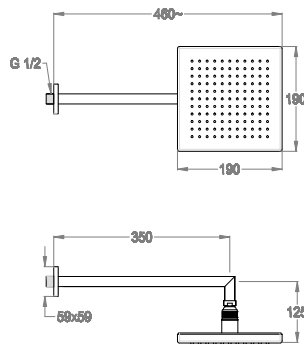

page 237

Soffioni doccia

Shower heads • Kopfbrausen • Douches de têtes • Rociadores de ducha • Лейки для душа • 莲蓬头

page 238

85.4880.2

- Soffione doccia a parete 190x190 mm.
- Wall-mounted shower head 190x190 mm.
- Kopfbrause zur Wandmontage 190x190 mm.
- Douche de tête murale 190x190 mm.
- Rociador mural 190x190 mm.
- Настенная душевая лейка 190x190 mm.
- 壁装式莲蓬头 190x190 mm.