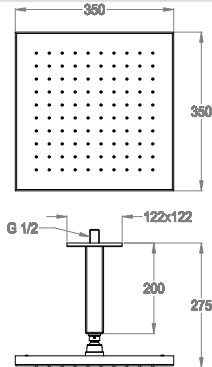

FINITURA • FINISHING • FARBE • COULEUR • ACABADO • ОТДЕЛКА • 表面处理	CODICE • CODE • CODE • CODE • CODIGO • КОД • 代码
Chrome	87.4905.3.10.00
White Mood	87.4905.3.20.01

87.4906.3

- Soffione doccia a soffitto 250x250 mm in acciaio inox, h. 430 mm, con LED RGB a basso voltaggio e telecomando di controllo per cromoterapia.
- Ceiling-mounted stainless steel shower head 250x250 mm, 430 mm high, with low voltage RGB LED and remote control for chromotherapy.
- Kopfbrause zur Deckenmontage 250x250 mm aus Edelstahl, Höhe 430 mm mit RGB-LED mit Niederspannung und Fernbedienung für Farblichttherapie.
- Douche de tête au plafond 250x250 mm en acier inox, hauteur 430 mm avec LED RGB à basse tension et télécommande pour chromothérapie.
- Rociador de techo 250x250 mm de acero inoxidable, altura 430 mm con LED RGB de bajo voltaje y control remoto para cromoterapia.
- Потолочная душевая лейка 250x250 мм из нержавеющей стали, высотой 430 мм, с низковольтными трехцветными светодиодами (LED RGB) и дистанционным управлением для цветотерапии.
- 吊顶式不锈钢莲蓬头 250x250 mm, 430 mm高, 带低电压RGB LED和光疗用的遥控器。

85.4962.2

- Soffione doccia a soffitto 350x350 mm in acciaio inox, h. 275 mm.
- Ceiling-mounted stainless steel shower head 350x350 mm, 275 mm high.
- Kopfbrause zur Deckenmontage 350x350 mm aus Edelstahl, Höhe 275 mm.
- Douche de tête au plafond 350x350 mm en acier inox, hauteur 275 mm.
- Rociador de techo 350x350 mm de acero inoxidable, altura 275 mm.
- Потолочная душевая лейка 350x350 мм из нержавеющей стали, высотой 275 мм.
- 吊顶式不锈钢莲蓬头 350x350 mm, 275 mm高。