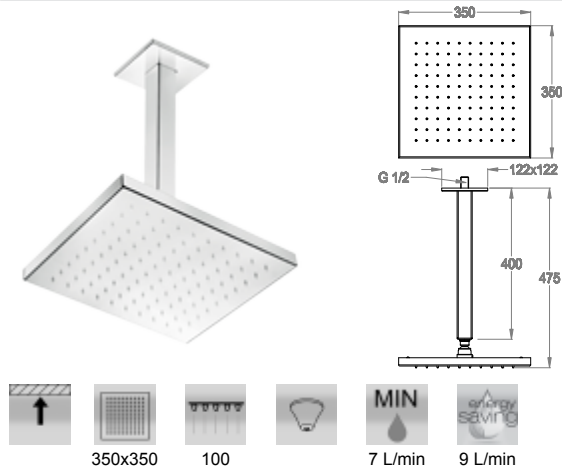

85.4962.2

- Soffione doccia a soffitto 350x350 mm in acciaio inox, h. 275 mm.
- Ceiling-mounted stainless steel shower head 350x350 mm, 275 mm high.
- Kopfbrause zur Deckenmontage 350x350 mm aus Edelstahl, Höhe 275 mm.
- Douche de tête au plafond 350x350 mm en acier inox, hauteur 275 mm.
- Rociador de techo 350x350 mm de acero inoxidable, altura 275 mm.
- Потолочная душевая лейка 350x350 мм из нержавеющей стали, высотой 275 мм.
- 吊顶式不锈钢莲蓬头 350x350 mm, 275 mm高。

85.4963.2

- Soffione doccia a soffitto 350x350 mm in acciaio inox, h. 275 mm, con LED RGB a basso voltaggio e telecomando di controllo per cromoterapia.
- Ceiling-mounted stainless steel shower head 350x350 mm, 275 mm high, with low voltage RGB LED and remote control for chromotherapy.
- Kopfbrause zur Deckenmontage 350x350 mm aus Edelstahl, Höhe 275 mm mit RGB-LED mit Niederspannung und Fernbedienung für Farblichttherapie.
- Douche de tête au plafond 350x350 mm en acier inox, hauteur 275 mm avec LED RGB à basse tension et télécommande pour chromothérapie.
- Rociador de techo 350x350 mm de acero inoxidable, altura 275 mm con LED RGB de bajo voltaje y control remoto para cromoterapia.
- Потолочная душевая лейка 350x350 мм из нержавеющей стали, высотой 275 мм, с низковольтными трехцветными светодиодами (LED RGB) и дистанционным управлением для цветотерапии.
- 吊顶式不锈钢莲蓬头 350x350 mm, 275 mm高, 带低电压RGB LED和光疗用的遥控器。

85.4962.3

- Soffione doccia a soffitto 350x350 mm in acciaio inox, h. 475 mm.
- Ceiling-mounted stainless steel shower head 350x350 mm, 475 mm high.
- Kopfbrause zur Deckenmontage 350x350 mm aus Edelstahl, Höhe 475 mm.
- Douche de tête au plafond 350x350 mm en acier inox, hauteur 475 mm.
- Rociador de techo 350x350 mm de acero inoxidable, altura 475 mm.
- Потолочная душевая лейка 350x350 мм из нержавеющей стали, высотой 475 мм.
- 吊頂式不銹鋼蓮蓬頭 350x350 mm , 475 mm 高。