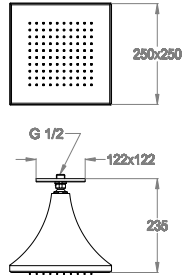

- Soffione doccia a soffitto 190x190 mm, h. 250 mm.
- Ceiling-mounted shower head 190x190 mm, 250 mm high.
- Kopfbrause zur Deckenmontage 190x190 mm, Höhe 250 mm.
- Douche de tête à plafond 190x190 mm, hauteur 250 mm.
- Rociador de techo 190x190 mm, altura 250 mm.
- Потолочная душевая лейка 190x190 мм, высотой 250 мм.
- 吊顶式莲蓬头 190x190 mm，250 mm高。

FINITURA • FINISHING • FARBE • COULEUR • ACABADO • ОТДЕЛКА • 表面处理	CODICE • CODE • CODE • CODE • CÓDIGO • КОД • 代码
Chrome	85.4926.2.10.00
Gold Glam	85.4926.2.18.00

85.4926.3

- Soffione doccia a soffitto 190x190 mm, h. 400 mm.
- Ceiling-mounted shower head 190x190 mm, 400 mm high.
- Kopfbrause zur Deckenmontage 190x190 mm, Höhe 400 mm.
- Douche de tête à plafond 190x190 mm, hauteur 400 mm.
- Rociador de techo 190x190 mm, altura 400 mm.
- Потолочная душевая лейка 190x190 мм, высотой 400 мм.
- 吊顶式莲蓬头 190x190 mm，400 mm高。

FINITURA • FINISHING • FARBE • COULEUR • ACABADO • ОТДЕЛКА • 表面处理	CODICE • CODE • CODE • CODE • CÓDIGO • КОД • 代码
Chrome	85.4926.3.10.00
Gold Glam	85.4926.3.18.00

87.4905.2

- Soffione doccia a soffitto 250x250 mm in acciaio inox, h. 235 mm.
- Ceiling-mounted stainless steel shower head 250x250 mm, 235 mm high.
- Kopfbrause zur Deckenmontage 250x250 mm aus Edelstahl, Höhe 235 mm.
- Douche de tête au plafond 250x250 mm en acier inox, hauteur 235 mm.
- Rociador de techo 250x250 mm de acero inoxidable, altura 235 mm.
- Потолочная душевая лейка 250x250 мм из нержавеющей стали, высотой 235 мм.
- 吊頂式不銹鋼蓮蓬頭 250x250 mm , 235 mm 高。