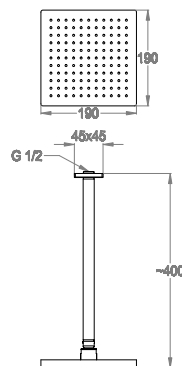

85.4926.3

- Soffione doccia a soffitto 190x190 mm, h. 400 mm.
- Ceiling-mounted shower head 190x190 mm, 400 mm high.
- Kopfbrause zur Deckenmontage 190x190 mm, Höhe 400 mm.
- Douche de tête à plafond 190x190 mm, hauteur 400 mm.
- Rociador de techo 190x190 mm, altura 400 mm.
- Потолочная душевая лейка 190x190 мм, высотой 400 мм.
- 吊顶式莲蓬头 190x190 mm，400 mm高。

FINITURA • FINISHING • FARBE • COULEUR • ACABADO • ОТДЕЛКА • 表面处理	CODICE • CODE • CODE • CODE • CÓDIGO • КОД • 代码
Chrome	85.4926.3.10.00
Gold Glam	85.4926.3.18.00