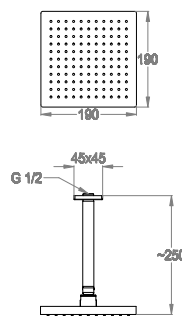

85.4926.2

- Soffione doccia a soffitto 190x190 mm, h. 250 mm.
- Ceiling-mounted shower head 190x190 mm, 250 mm high.
- Kopfbrause zur Deckenmontage 190x190 mm, Höhe 250 mm.
- Douche de tête à plafond 190x190 mm, hauteur 250 mm.
- Rociador de techo 190x190 mm, altura 250 mm.
- Потолочная душевая лейка 190x190 мм, высотой 250 мм.
- 吊顶式莲蓬头 190x190 mm，250 mm高。

FINITURA • FINISHING • FARBE • COULEUR • ACABADO • ОТДЕЛКА • 表面处理	CODICE • CODE • CODE • CODE • CÓDIGO • КОД • 代码
Chrome	85.4926.2.10.00
Gold Glam	85.4926.2.18.00