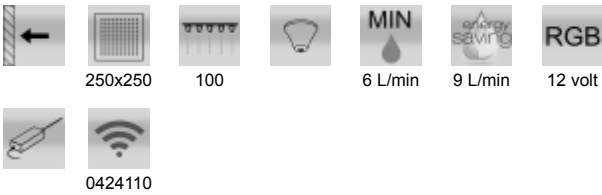

FINITURA • FINISHING • FARBE • COULEUR • ACABADO • ОТДЕЛКА • 表面处理	CODICE • CODE • CODE • CODE • CÓDIGO • КОД • 代码
Chrome	87.4895.2.10.00
White Mood	87.4895.2.20.01