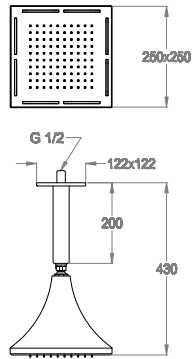

87.4906.3

- Soffione doccia a soffitto 250x250 mm in acciaio inox, h. 430 mm, con LED RGB a basso voltaggio e telecomando di controllo per cromoterapia.
- Ceiling-mounted stainless steel shower head 250x250 mm, 430 mm high, with low voltage RGB LED and remote control for chromotherapy.
- Kopfbrause zur Deckenmontage 250x250 mm aus Edelstahl, Höhe 430 mm mit RGB-LED mit Niederspannung und Fernbedienung für Farblichttherapie.
- Douche de tête au plafond 250x250 mm en acier inox, hauteur 430 mm avec LED RGB à basse tension et télécommande pour chromothérapie.
- Rociador de techo 250x250 mm de acero inoxidable, altura 430 mm con LED RGB de bajo voltaje y control remoto para cromoterapia.
- Потолочная душевая лейка 250x250 мм из нержавеющей стали, высотой 430 мм, с низковольтными трехцветными светодиодами (LED RGB) и дистанционным управлением для цветотерапии.
- 吊顶式不锈钢莲蓬头 250x250 mm, 430 mm高, 带低电压RGB LED和光疗用的遥控器。

250x250   100   6 L/min   9 L/min   12 volt   RGB

0424110

FINITURA • FINISHING • FARBE • COULEUR • ACABADO • ОТДЕЛКА • 表面处理	CODICE • CODE • CODE • CODE • CÓDIGO • КОД • 代码
Chrome	87.4906.3.10.00
White Mood	87.4906.3.20.01