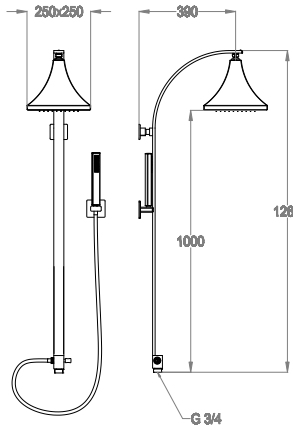

**15.8701.1**

- Colonna doccia incasso con soffione doccia 250x250 mm in acciaio inox, deviatore e doccetta duplex.
- Built-in shower bar with stainless steel shower head 250x250 mm, diverter and shower set.
- Duschkombination mit Kopfbrause 250x250 mm aus Edelstahl, Umstellventil und Brausegarnitur für UP-Armaturen.
- Colonne de douche encastrée avec douche de tête 250x250 mm en acier inox, inverseur et ensemble douche.
- Columna de ducha empotrable con rociador 250x250 mm en acero inoxidable, inversor y ducha de mano duplex.
- Встроенная колонна для душа с душевой лейкой 250x250 мм из нержавеющей стали, переключателем и душем дуплекс.
- 带250x250 mm不锈钢莲蓬头、分流阀和手持花洒的嵌入式淋浴杆。

- Colonna doccia esterna con soffione doccia 250x250 mm in acciaio inox, deviatore e doccetta duplex.
- External shower bar with stainless steel shower head 250x250 mm, diverter and shower set.
- Duschkombination mit Kopfbrause 250x250 mm aus Edelstahl, Umstellventil und Brausegarnitur für AP-Armaturen.
- Colonne de douche externe avec douche de tête 250x250 mm en acier inox, inverseur et ensemble douche.
- Columna de ducha externa con rociador 250x250 mm en acero inoxidable, inversor y ducha de mano duplex.
- Наружная колонна для душа с душевой лейкой 250x250 мм из нержавеющей стали, переключателем и душем дуплекс.
- 带250x250 mm不锈钢莲蓬头、分流阀和手持花洒的明装淋浴杆。