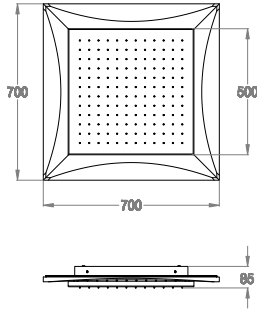

87.4951.2

- Modulo doccia 700x700 mm con soffione in acciaio inox, cornice in MDF, LED RGB a basso voltaggio e telecomando di controllo per cromoterapia.
- Shower module 700x700 mm with stainless steel shower head, MDF frame, low voltage RGB LED and remote control for chromotherapy.
- Duschmodul 700x700 mm mit Edelstahl-Kopfbrause, MDF-Rahmen, RGB-LED mit Niederspannung und Fernbedienung für Farblichttherapie.
- Douche au plafond 700x700 mm avec douche de tête en acier inox, cadre en MDF, LED RGB à basse tension et télécommande pour chromothérapie.
- Módulo ducha 700x700 mm con rociador de acero inoxidable, marco de MDF, LED RGB de bajo voltaje y control remoto para cromoterapia.
- Душевой модуль 700x700 мм с лейкой из нержавеющей стали, рамкой МДФ, низковольтными трехцветными светодиодами (LED RGB) и дистанционным управлением для цветотерапии.
- 帶不銹鋼蓮蓬頭、中密度纖維板框架、低電壓 RGB LED 燈和光療遙控器的淋浴組件 700x700 mm。

FINITURA • FINISHING • FARBE • COULEUR • ACABADO • ОТДЕЛКА • 表面处理	CODICE • CODE • CODE • CODE • CODIGO • КОД • 代码
Chrome	87.4951.2.10.00
White Mood	87.4951.2.20.01