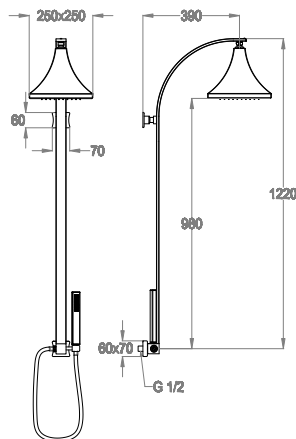

**15.8701.1**

- Colonna doccia incasso con soffione doccia 250x250 mm in acciaio inox, deviatore e doccetta duplex.
- Built-in shower bar with stainless steel shower head 250x250 mm, diverter and shower set.
- Duschkombination mit Kopfbrause 250x250 mm aus Edelstahl, Umstellventil und Brausegarnitur für UP-Armaturen.
- Colonne de douche encastrée avec douche de tête 250x250 mm en acier inox, inverseur et ensemble douche.
- Columna de ducha empotrable con rociador 250x250 mm en acero inoxidable, inversor y ducha de mano duplex.
- Встроенная колонна для душа с душевой лейкой 250x250 мм из нержавеющей стали, переключателем и душем дуплекс.
- 带250x250 mm不锈钢莲蓬头、分流阀和手持花洒的嵌入式淋浴杆。