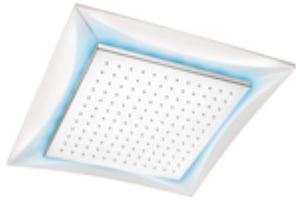

87.4951.2

- Modulo doccia 700x700 mm con soffione in acciaio inox, cornice in MDF, LED RGB a basso voltaggio e telecomando di controllo per cromoterapia.
- Shower module 700x700 mm with stainless steel shower head, MDF frame, low voltage RGB LED and remote control for chromotherapy.
- Duschmodul 700x700 mm mit Edelstahl-Kopfbrause, MDF-Rahmen, RGB-LED mit Niederspannung und Fernbedienung für Farblichttherapie.
- Douche au plafond 700x700 mm avec douche de tête en acier inox, cadre en MDF, LED RGB à basse tension et télécommande pour chromothérapie.
- Módulo ducha 700x700 mm con rociador de acero inoxidable, marco de MDF, LED RGB de bajo voltaje y control remoto para cromoterapia.
- Душевой модуль 700x700 мм с лейкой из нержавеющей стали, рамкой МДФ, низковольтными трехцветными светодиодами (LED RGB) и дистанционным управлением для цветотерапии.
- 帶不銹鋼蓮蓬頭、中密度纖維板框架、低電壓 RGB LED 燈和光療遙控器的淋浴組件 700x700 mm。

FINITURA • FINISHING • FARBE • COULEUR • ACABADO • ОТДЕЛКА • 表面处理	CODICE • CODE • CODE • CODE • CODIGO • КОД • 代码
Chrome	87.4951.2.10.00
White Mood	87.4951.2.20.01