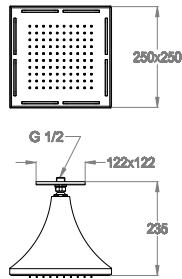

87.4906.2

- Soffione doccia a soffitto 250x250 mm in acciaio inox, h. 235 mm, con LED RGB a basso voltaggio e telecomando di controllo per cromoterapia.
- Ceiling-mounted stainless steel shower head 250x250 mm, 235 mm high, with low voltage RGB LED and remote control for chromotherapy.
- Kopfbrause zur Deckenmontage 250x250 mm aus Edelstahl, Höhe 235 mm mit RGB-LED mit Niederspannung und Fernbedienung für Farblichttherapie.
- Douche de tête au plafond 250x250 mm en acier inox, hauteur 235mm avec LED RGB à basse tension et télécommande pour chromothérapie.
- Rociador de techo 250x250 mm de acero inoxidable, altura 235 mm con LED RGB de bajo voltaje y control remoto para cromoterapia.
- Потолочная душевая лейка 250x250 мм из нержавеющей стали, высотой 235 мм, с низковольтными трехцветными светодиодами (LED RGB) и дистанционным управлением для цветотерапии.
- 吊頂式不銹鋼蓮蓬頭 250x250 mm , 235 mm 高 , 帶低電壓RGB LED和光療用的遙控器。

FINITURA • FINISHING • FARBE • COULEUR • ACABADO • ОТДЕЛКА • 表面处理	CODICE • CODE • CODE • CODE • CODIGO • КОД • 代码
Chrome	87.4906.2.10.00
White Mood	87.4906.2.20.01