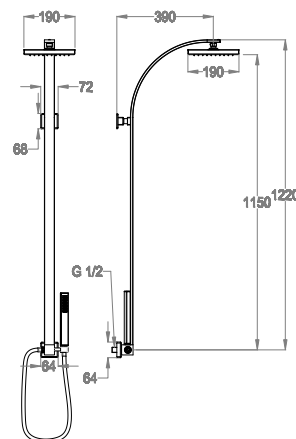

15.8511.1

- Colonna doccia incasso con soffione doccia 190x190 mm, deviatore e doccetta duplex.
- Built-in shower bar with shower head 190x190 mm, diverter and shower set.
- Duschkombination mit Kopfbrause 190x190 mm, Umstellventil und Brausegarnitur für UP-Armaturen.
- Colonne de douche encastrée avec douche de tête 190x190 mm, inverseur et ensemble douche.
- Columna de ducha empotrable con rociador 190x190 mm, inversor y ducha de mano duplex.
- Встроенная колонна для душа с душевой лейкой 190x190 мм, переключателем и душем дуплекс.
- 带190x190 mm莲蓬头、分流阀和手持花洒的嵌入式淋浴杆。

FINITURA • FINISHING • FARBE • COULEUR • ACABADO • ОТДЕЛКА • 表面处理	CODICE • CODE • CODE • CODE • CODIGO • КОД • 代码
Chrome	15.8511.1.10.00
White Mood	15.8511.1.20.01