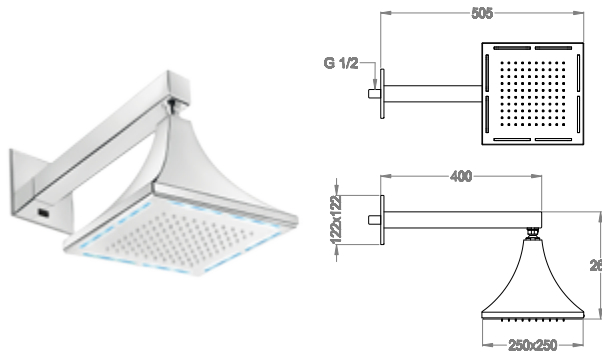

87.4895.2

- Soffione doccia a parete 250x250 mm in acciaio inox, con LED RGB a basso voltaggio e telecomando di controllo per cromoterapia.
- Wall-mounted stainless steel shower head 250x250 mm, with low voltage RGB LED and remote control device for chromotherapy.
- Kopfbrause zur Wandmontage 250x250 mm aus Edelstahl, mit RGB-LED mit Niederspannung und Fernbedienung für Farblichttherapie.
- Douche de tête murale 250x250 mm en acier inox, avec LED RGB à basse tension et télécommande pour chromothérapie.
- Rociador mural 250x250 mm de acero inoxidable, con LED RGB de bajo voltaje y control remoto para cromoterapia.
- Настенная душевая лейка 250x250 мм из нержавеющей стали, с низковольтными трехцветными светодиодами (LED RGB) и дистанционным управлением для цветотерапии.
- 壁装式不锈钢莲蓬头 250x250 mm，带低电压 RGB LED和光疗用的遥控器。