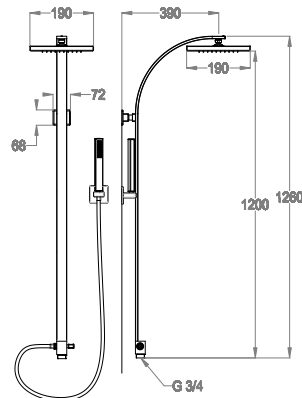

15.8513.1

- Colonna doccia esterna con soffione doccia 190x190 mm, deviatore e doccetta duplex.
- External shower bar with shower head 190x190 mm, diverter and shower set.
- Duschkombination mit Kopfbrause 190x190 mm für AP-Armaturen, Umstellventil und Brausegarnitur.
- Colonne de douche externe avec douche de tête 190x190 mm, inverseur et ensemble douche.
- Columna de ducha externa con rociador 190x190 mm, inversor y ducha de mano duplex.
- Наружная колонна для душа с душевой лейкой 190x190 мм, переключателем и душем дуплекс.
- 带190x190 mm莲蓬头、分流阀和手持花洒的明装淋浴杆。

FINITURA • FINISHING • FARBE • COULEUR • ACABADO • ОТДЕЛКА • 表面处理	CODICE • CODE • CODE • CODE • CÓDIGO • КОД • 代码
Chrome	15.8513.1.10.00
White Mood	15.8513.1.20.01