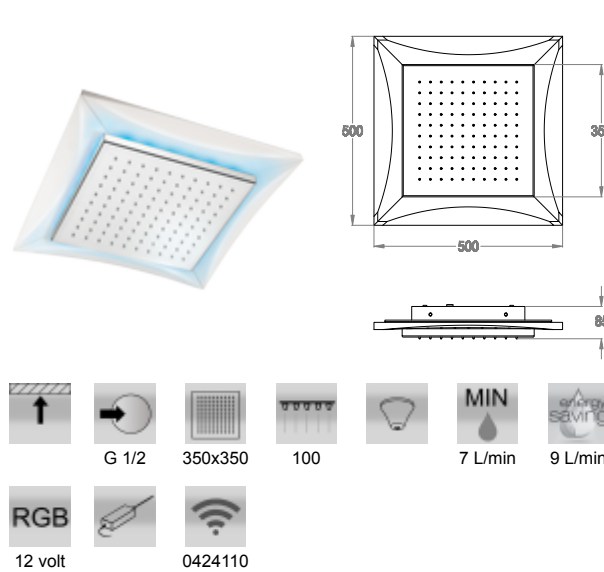

87.4950.2

- Modulo doccia 500x500 mm con soffione in acciaio inox, cornice in MDF, LED RGB a basso voltaggio e telecomando di controllo per cromoterapia.
- Shower module 500x500 mm with stainless steel shower head, MDF frame, low voltage RGB LED and remote control for chromotherapy.
- Duschmodul 500x500 mm mit Edelstahl-Kopfbrause, MDF-Rahmen, RGB-LED mit Niederspannung und Fernbedienung für Farblichttherapie.
- Douche au plafond 500x500 mm avec douche de tête en acier inox, cadre en MDF, LED RGB à basse tension et télécommande pour chromothérapie.
- Módulo ducha 500x500 mm con rociador de acero inoxidable, marco de MDF, LED RGB de bajo voltaje y control remoto para cromoterapia.
- Душевой модуль 500x500 мм с лейкой из нержавеющей стали, рамкой МФД, низковольтными трехцветными светодиодами (LED RGB) и дистанционным управлением для цветотерапии.
- 帶不銹鋼蓮蓬頭、中密度纖維板框架、低電壓 RGB LED 燈和光療遙控器的淋浴組件 500x500 mm。

FINITURA • FINISHING • FARBE • COULEUR • ACABADO • ОТДЕЛКА • 表面处理	CODICE • CODE • CODE • CODE • CODIGO • КОД • 代码
Chrome	87.4950.2.10.00
White Mood	87.4950.2.20.01
Black Coffee	87.4950.2.30.07
Gold Colour	87.4950.2.30.13

Playone Déco Showers