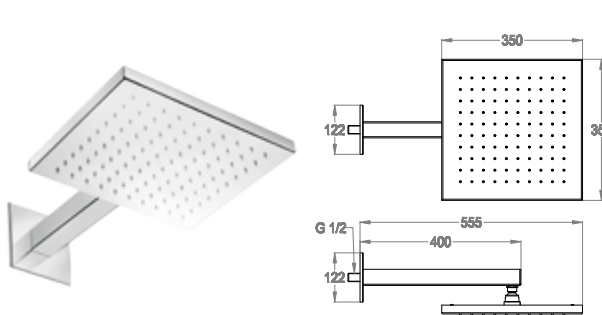

85.4862.2

- Soffione doccia a parete 350x350 mm in acciaio inox.
- Wall-mounted stainless steel shower head 350x350 mm.
- Kopfbrause zur Wandmontage 350x350 mm aus Edelstahl.
- Douche de tête murale 350x350 mm en acier inox.
- Rociador mural 350x350 mm de acero inoxidable.
- Настенная душевая лейка 350x350 мм из нержавеющей стали.
- 壁装式不锈钢莲蓬头 350x350 mm。

FINITURA • FINISHING • FARBE • COULEUR • ACABADO • ОТДЕЛКА • 表面处理	CODICE • CODE • CODE • CODE • CÓDIGO • КОД • 代码
Chrome	85.4862.2.10.00
Black Coffee	85.4862.2.30.07
Gold Colour	85.4862.2.30.13