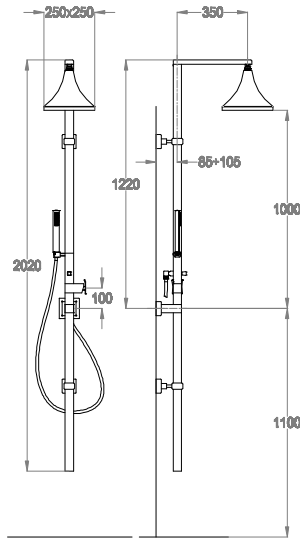

87.3267.2

- Parte esterna per colonna doccia incasso con soffione doccia 250x250 mm in acciaio inox, miscelatore, deviatore e doccetta duplex.
- External part for built-in shower bar with stainless steel shower head 250x250 mm, mixer, diverter and hand shower.
- Fertigmontageset zu UP-Duschkombination mit Kopfbrause 250x250 mm aus Edelstahl, Einhebelmischer, Umstellventil und Brausegarnitur.
- Partie extérieure colonne de douche encastrée externe avec douche de tête 250x250 mm en acier inox, mitigeur, inverseur et ensemble douche.
- Parte externa para columna de ducha empotrable externa con rociador 250x250 mm en acero inoxidable, mezclador, inversor y ducha de mano duplex.
- Наружная часть наружной колонны для душа с душевой лейкой 250x250 мм из нержавеющей стали, смесителем, переключателем и душем дуплекс.
- 外露部件，用于带250x250 mm不锈钢莲蓬头、龙头、分流阀和手持花洒的明装淋浴杆。

FINITURA • FINISHING • FARBE • COULEUR • ACABADO • ОТДЕЛКА • 表面处理	CODICE • CODE • CODE • CODE • CODIGO • КОД • 代码
Chrome	87.3267.2.10.00
White Mood	87.3267.2.20.01

Articoli complementari necessari
Necessary complementary items
Notwendige komplementäre Artikel
Articles complémentaires nécessaires
Artículos complementarios necesarios
Необходимые дополнительные предметы
必须的配套产品

05.2145.4

- Parte incasso miscelatore.
- Built-in part for mixer.
- UP-Einbaukörper zu Einhebelmischer.
- Partie encastrée pour mitigeur.
- Parte empotrable para mezclador monomando.
- Встроенная часть смесителя.
- 龙头的预埋件。

FINITURA • FINISHING • FARBE • COULEUR • ACABADO • ОТДЕЛКА • 表面处理	CODICE • CODE • CODE • CODE • CODIGO • КОД • 代码
Raw Brass	05.2145.4.05.00

Colonne doccia Shower bars • Duschkombinationen • Colonnes de douche • Columnas de ducha • Колонны для душа • 淋浴杆	page 275
Soffioni doccia Shower heads • Kopfbrausen • Douches de têtes • Rociadores de ducha • Лейки для душа • 莲蓬头	page 277

85.4880.2