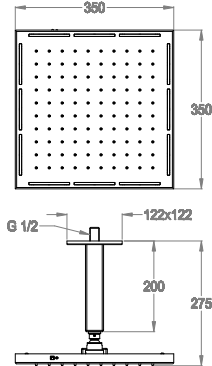

85.4963.2

- Soffione doccia a soffitto 350x350 mm in acciaio inox, h. 275 mm, con LED RGB a basso voltaggio e telecomando di controllo per cromoterapia.
- Ceiling-mounted stainless steel shower head 350x350 mm, 275 mm high, with low voltage RGB LED and remote control for chromotherapy.
- Kopfbrause zur Deckenmontage 350x350 mm aus Edelstahl, Höhe 275 mm mit RGB-LED mit Niederspannung und Fernbedienung für Farblichttherapie.
- Douche de tête au plafond 350x350 mm en acier inox, hauteur 275 mm avec LED RGB à basse tension et télécommande pour chromothérapie.
- Rociador de techo 350x350 mm de acero inoxidable, altura 275 mm con LED RGB de bajo voltaje y control remoto para cromoterapia.
- Потолочная душевая лейка 350x350 мм из нержавеющей стали, высотой 275 мм, с низковольтными трехцветными светодиодами (LED RGB) и дистанционным управлением для цветотерапии.
- 吊顶式不锈钢莲蓬头 350x350 mm, 275 mm高, 带低电压RGB LED和光疗用的遥控器。

350x350   100   7 L/min   9 L/min   12 volt   RGB

0424110

FINITURA • FINISHING • FARBE • COULEUR • ACABADO • ОТДЕЛКА • 表面处理	CODICE • CODE • CODE • CODE • CÓDIGO • КОД • 代码
Chrome	85.4963.2.10.00
Black Coffee	85.4963.2.30.07
Gold Colour	85.4963.2.30.13