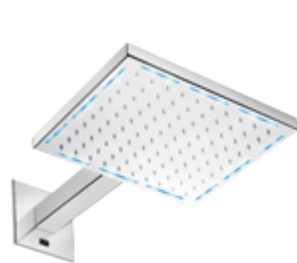

85.4863.2

- Soffione doccia a parete 350x350 mm in acciaio inox, con LED RGB a basso voltaggio e telecomando di controllo per cromoterapia.
- Wall-mounted stainless steel shower head 350x350 mm, with low voltage RGB LED and remote control device for chromotherapy.
- Kopfbrause zur Wandmontage 350x350 mm aus Edelstahl, mit RGB-LED mit Niederspannung und Fernbedienung für Farblichttherapie.
- Douche de tête murale 350x350 mm en acier inox, avec LED RGB à basse tension et télécommande pour chromothérapie.
- Rociador mural 350x350 mm de acero inoxidable, con LED RGB de bajo voltaje y control remoto para cromoterapia.
- Настенная душевая лейка 350x350 мм из нержавеющей стали, с низковольтными трехцветными светодиодами (LED RGB) и дистанционным управлением для цветотерапии.
- 壁装式不锈钢莲蓬头 350x350 mm，带低电压 RGB LED 和光疗用的遥控器。

FINITURA • FINISHING • FARBE • COULEUR • ACABADO • ОТДЕЛКА • 表面处理	CODICE • CODE • CODE • CODE • CÓDIGO • КОД • 代码
Chrome	85.4863.2.10.00
Black Coffee	85.4863.2.30.07
Gold Colour	85.4863.2.30.13