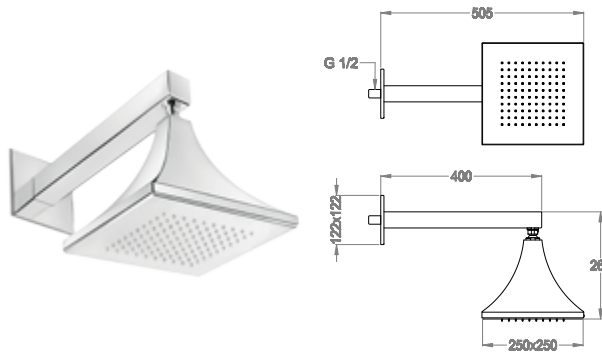

87.4894.2

- Soffione doccia a parete 250x250 mm in acciaio inox.
- Wall-mounted stainless steel shower head 250x250 mm.
- Kopfbrause zur Wandmontage 250x250 mm aus Edelstahl.
- Douche de tête murale 250x250 mm en acier inox.
- Rociador mural 250x250 mm de acero inoxidable.
- Настенная душевая лейка 250x250 мм из нержавеющей стали.
- 壁装式不锈钢莲蓬头 250x250 mm。

FINITURA • FINISHING • FARBE • COULEUR • ACABADO • ОТДЕЛКА • 表面处理	CODICE • CODE • CODE • CODE • CÓDIGO • КОД • 代码
Chrome	87.4894.2.10.00
White Mood	87.4894.2.20.01