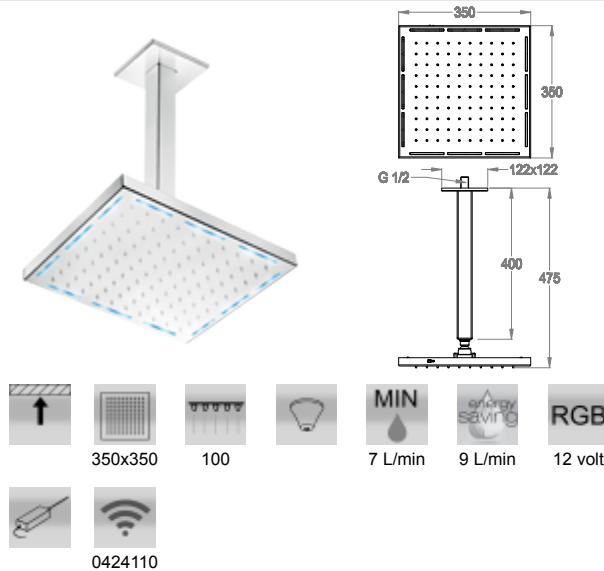

85.4963.3

- Soffione doccia a soffitto 350x350 mm in acciaio inox, h. 475 mm, con LED RGB a basso voltaggio e telecomando di controllo per cromoterapia.
- Ceiling-mounted stainless steel shower head 350x350 mm, 475 mm high, with low voltage RGB LED and remote control for chromotherapy.
- Kopfbrause zur Deckenmontage 350x350 mm aus Edelstahl, Höhe 475 mm mit RGB-LED mit Niederspannung und Fernbedienung für Farblichttherapie.
- Douche de tête au plafond 350x350 mm en acier inox, hauteur 475 mm avec LED RGB à basse tension et télécommande pour chromothérapie.
- Rociador de techo 350x350 mm de acero inoxidable, altura 475 mm con LED RGB de bajo voltaje y control remoto para cromoterapia.
- Потолочная душевая лейка 350x350 мм из нержавеющей стали, высотой 475 мм, с низковольтными трехцветными светодиодами (LED RGB) и дистанционным управлением для цветотерапии.
- 吊頂式不銹鋼蓮蓬頭 350x350 mm , 475 mm 高 , 帶低電壓RGB LED和光療用的遙控器。

FINITURA • FINISHING • FARBE • COULEUR • ACABADO • ОТДЕЛКА • 表面处理	CODICE • CODE • CODE • CODE • CODIGO • КОД • 代码
Chrome	85.4963.3.10.00
Black Coffee	85.4963.3.30.07
Gold Colour	85.4963.3.30.13