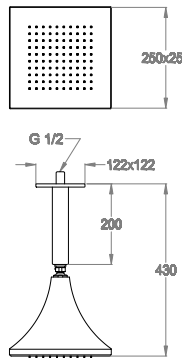

87.4905.3

- Soffione doccia a soffitto 250x250 mm in acciaio inox, h. 430 mm.
- Ceiling-mounted stainless steel shower head 250x250 mm, 430 mm high.
- Kopfbrause zur Deckenmontage 250x250 mm aus Edelstahl, Höhe 430 mm.
- Douche de tête au plafond 250x250 mm en acier inox, hauteur 430 mm.
- Rociador de techo 250x250 mm de acero inoxidable, altura 430 mm.
- Потолочная душевая лейка 250x250 мм из нержавеющей стали, высотой 430 мм.
- 吊頂式不銹鋼蓮蓬頭 250x250 mm , 430 mm 高。

FINITURA • FINISHING • FARBE • COULEUR • ACABADO • ОТДЕЛКА • 表面处理	CODICE • CODE • CODE • CODE • CODIGO • КОД • 代码
Chrome	87.4905.3.10.00
White Mood	87.4905.3.20.01