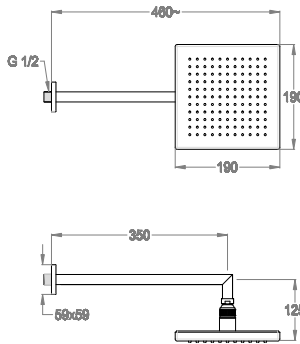

- Soffione doccia a parete 190x190 mm.
- Wall-mounted shower head 190x190 mm.
- Kopfbrause zur Wandmontage 190x190 mm.
- Douche de tête murale 190x190 mm.
- Rociador mural 190x190 mm.
- Настенная душевая лейка 190x190 мм.
- 壁装式莲蓬头 190x190 mm.

FINITURA • FINISHING • FARBE • COULEUR • ACABADO • ОТДЕЛКА • 表面处理	CODICE • CODE • CODE • CODE • CODIGO • КОД • 代码
Chrome	85.4880.2.10.00
Gold Glam	85.4880.2.18.00