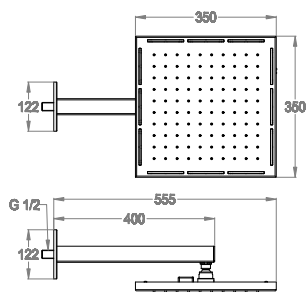

85.4863.2

- Soffione doccia a parete 350x350 mm in acciaio inox, con LED RGB a basso voltaggio e telecomando di controllo per cromoterapia.
- Wall-mounted stainless steel shower head 350x350 mm, with low voltage RGB LED and remote control device for chromotherapy.
- Kopfbrause zur Wandmontage 350x350 mm aus Edelstahl, mit RGB-LED mit Niederspannung und Fernbedienung für Farblichttherapie.
- Douche de tête murale 350x350 mm en acier inox, avec LED RGB à basse tension et télécommande pour chromothérapie.
- Rociador mural 350x350 mm de acero inoxidable, con LED RGB de bajo voltaje y control remoto para cromoterapia.
- Настенная душевая лейка 350x350 мм из нержавеющей стали, с низковольтными трехцветными светодиодами (LED RGB) и дистанционным управлением для цветотерапии.
- 壁装式不锈钢莲蓬头 350x350 mm，带低电压 RGB LED 和光疗用的遥控器。

FINITURA • FINISHING • FARBE • COULEUR • ACABADO • ОТДЕЛКА • 表面处理	CODICE • CODE • CODE • CODE • CÓDIGO • КОД • 代码
Chrome	85.4863.2.10.00
Black Coffee	85.4863.2.30.07
Gold Colour	85.4863.2.30.13