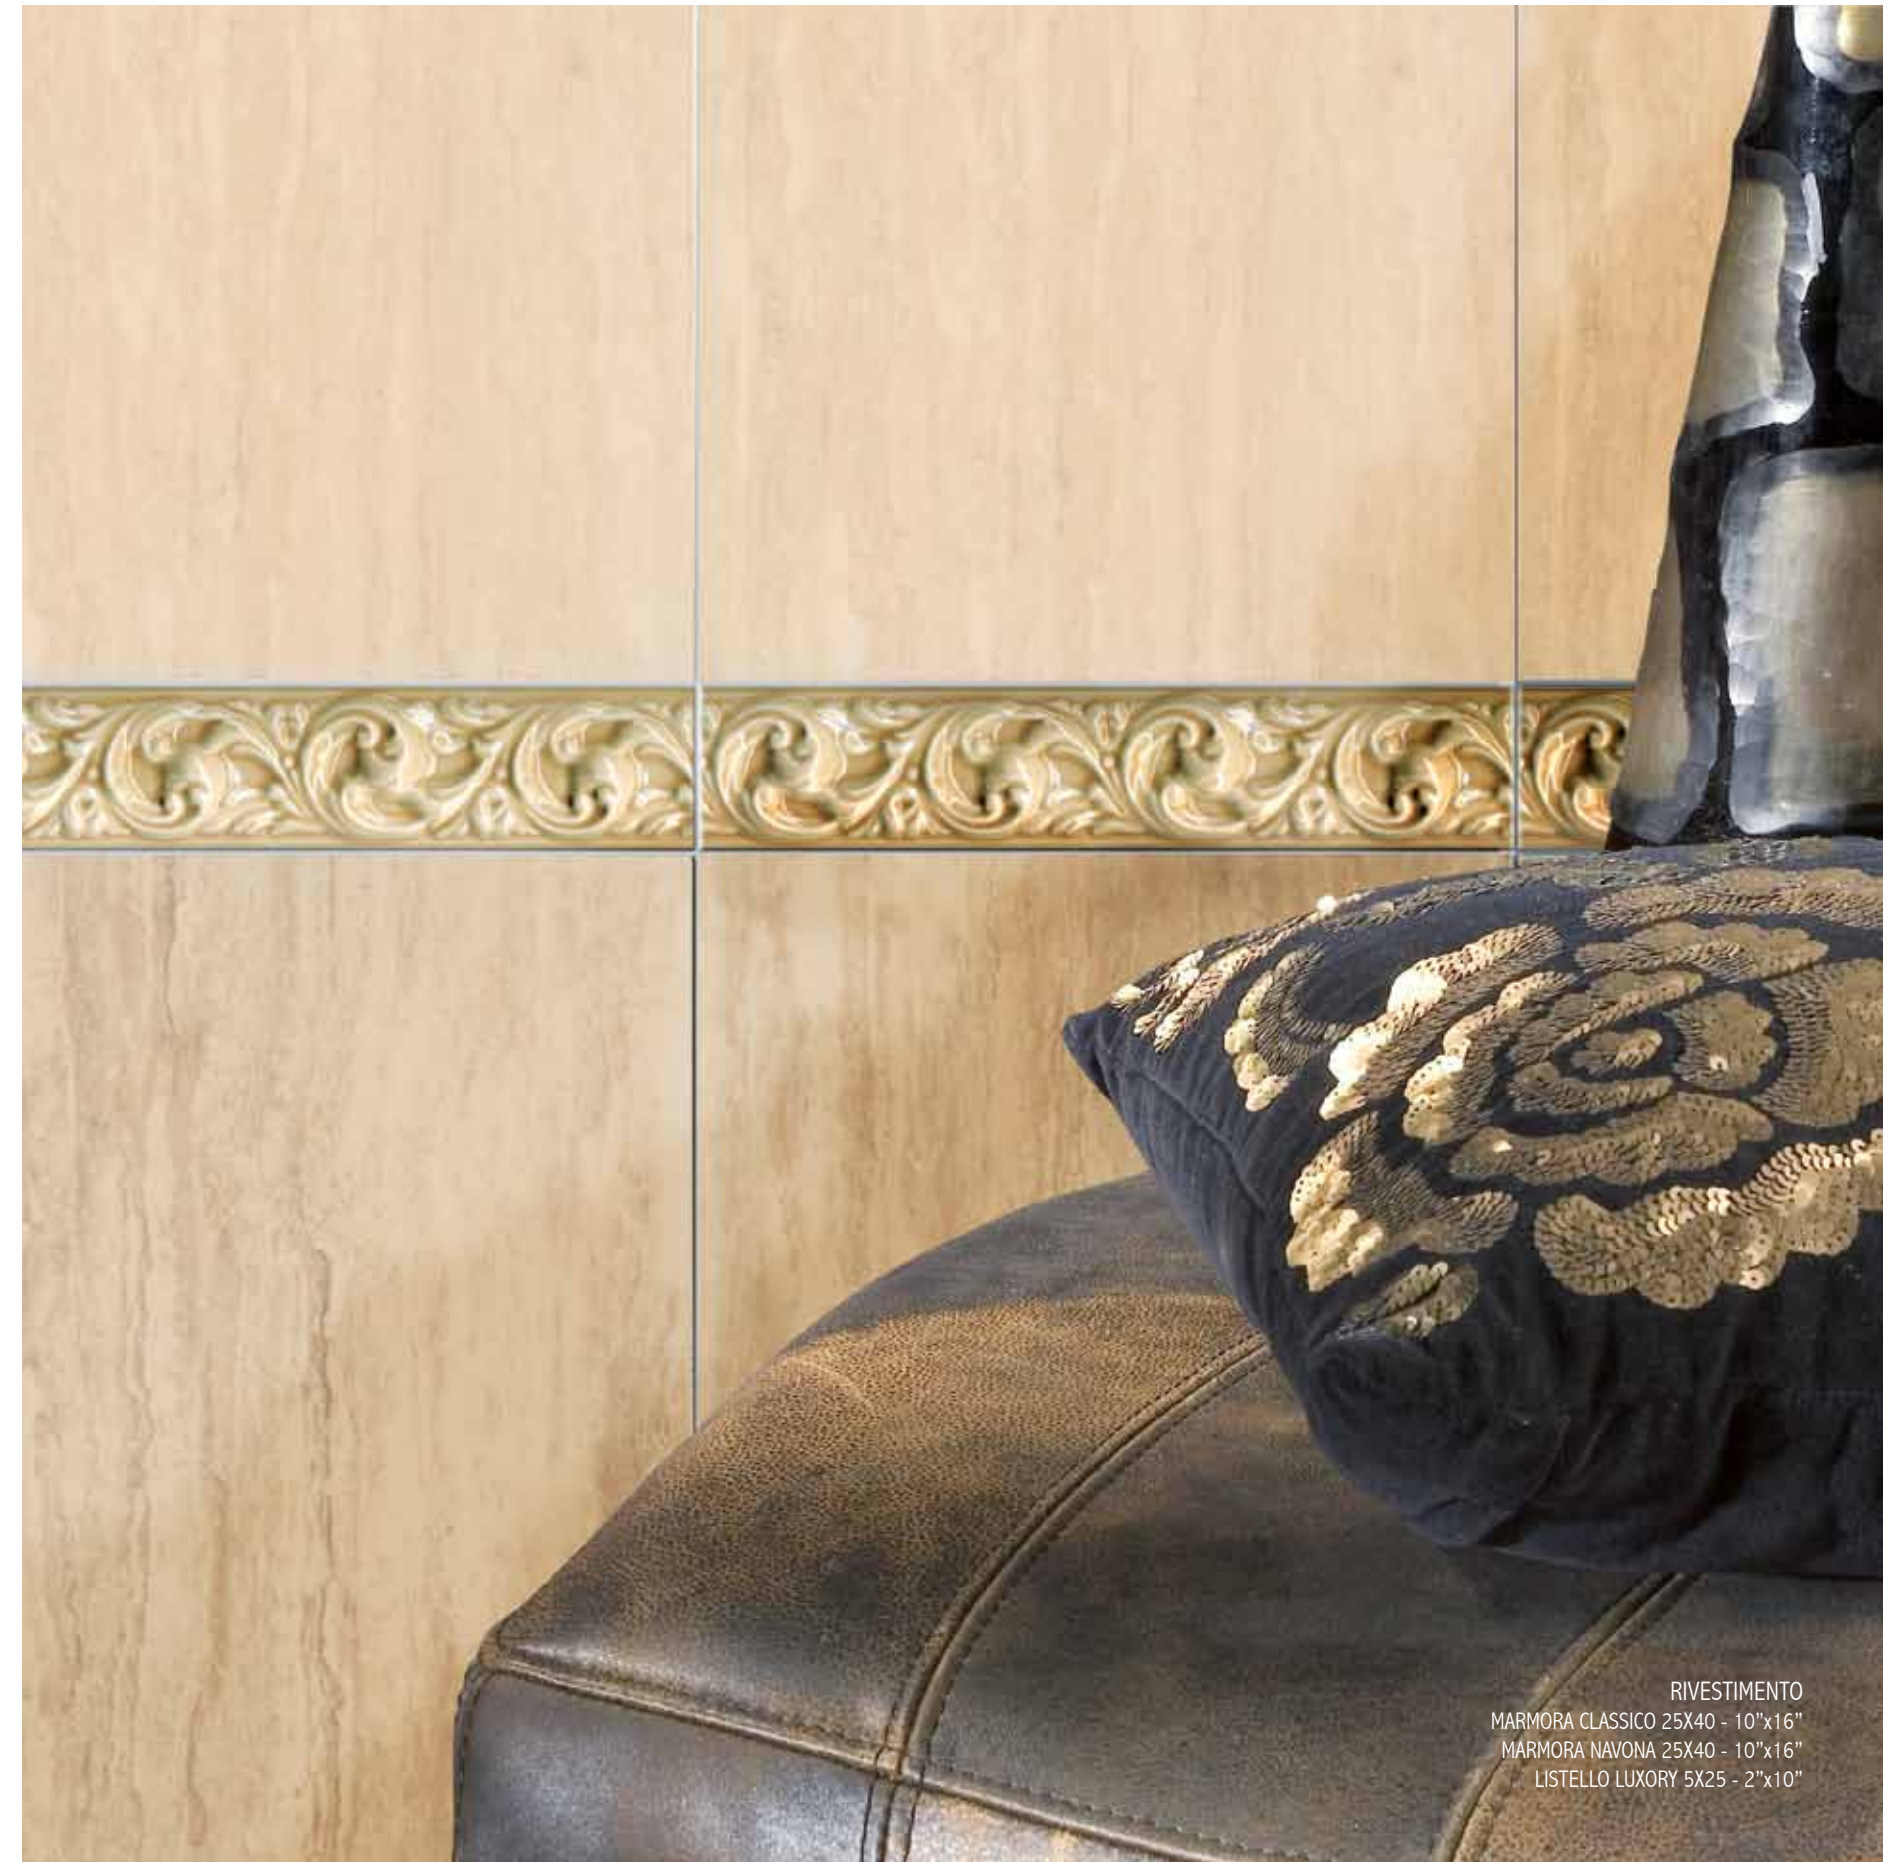

RIVESTIMENTO
MARMORA CLASSICO 25X40 - 10"x16"
MARMORA NAVONA 25X40 - 10"x16"
LISTELLO LUXORY 5X25 - 2"x10"