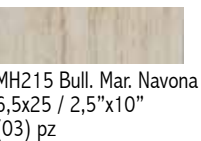

MH605 Bull. Mar. Nero
6,5x25 / 2,5"x10"
(03) pz