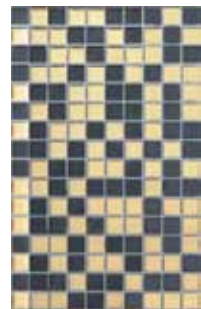

MH409 Matita Mar. Rosato
2,5x25 / 1"x10"
(08)pz

MH411 Ang. Matita Mar. Rosato
(17)pz

MH430 Alzata Rosato
10x25 / 4"x10"
(31)pz

Nero/Silver

MH615 Dec. Mos. Nero/Silver
25x40 / 10"x16"
(42)pz

Nero/Oro

MH614 Dec. Mos. Nero/Oro
25x40 / 10"x16"
(42)pz