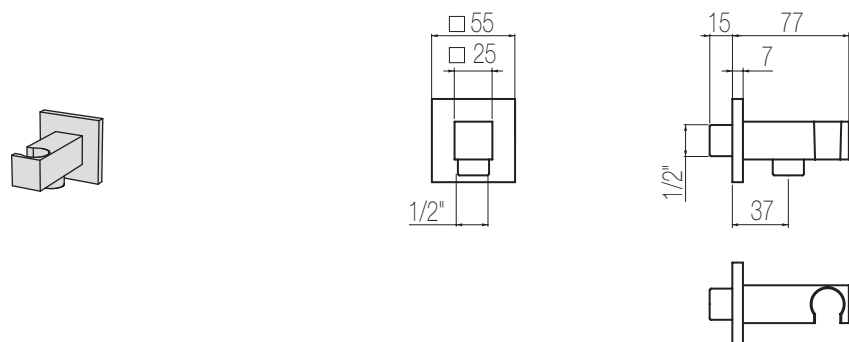

WELLNESS

Prese acqua

Pres a acqua con supporto quadra
Squared water connection with holder

Finiture / Finishing	Codice / Code	Prezzo / Price
Cromato / Chrome	PRE9 1	€
Nikel spazzolato / Brushed nikel	PRE9 8	€