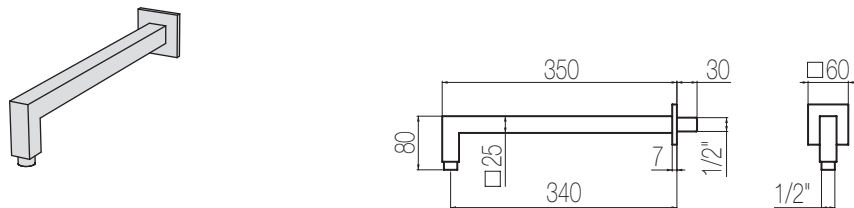

WELLNESS

Bracci doccia

Braccio doccia a parete quadro
Wall-mounted squared shower arm

Per soffioni da 300/400 obbligatorio kit di rinforzo.
For size 300/400 shower head the reinforce kit is mandatory.

Finiture / Finishing	Codice / Code	Prezzo / Price
Cromato / Chrome	ARM1 1	€
Nikel spazzolato / Brushed nikel	ARM1 8	€