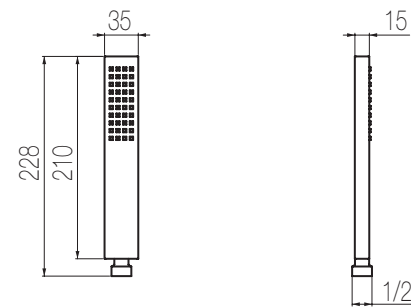

WELLNESS

Doccette

Doccia Rile monogetto in ottone
Rile single-jet brass hand shower

Finiture / Finishing	Codice / Code	Prezzo / Price
Cromato / Chrome	DOC11 1	€
Nikel spazzolato / Brushed nikel	DOC11 8	€

Doccette

Doccia Pari monogetto in ottone
Pari single-jet brass hand shower

Finiture / Finishing	Codice / Code	Prezzo / Price
Cromato / Chrome	DOC10 1	€
Nikel spazzolato / Brushed nikel	DOC10 8	€