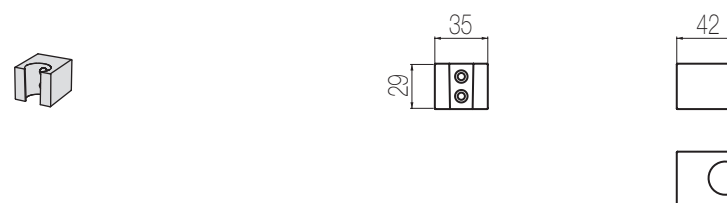

Supporti doccia

Supporto quadro in abs
Abs squared shower holder

Finiture / Finishing	Codice / Code	Prezzo / Price
Cromato / Chrome	SUP4 1	€
Nikel spazzolato / Brushed nikel	SUP4 8	€