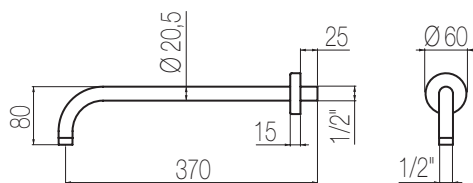

Bracci doccia

Braccio doccia a parete tondo curvo
Wall-mounted round curved shower arm

Per soffioni da 300/400 obbligatorio kit di rinforzo.
For size 300/400 shower head the reinforce kit is mandatory.

Finiture / Finishing	Codice / Code	Prezzo / Price
Cromato / Chrome	ARM7 1	€
Nikel spazzolato / Brushed nikel	ARM7 8	€

Bracci doccia

Braccio doccia a parete girevole per doccetta con presa acqua integrata
Wall-mounted swivel shower arm for hand shower with integrated water connection