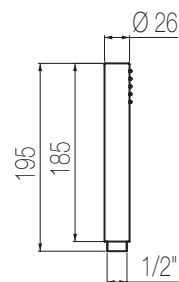

WELLNESS

Doccette

Doccia Rile monogetto in ottone
Rile single-jet brass hand shower

Finiture / Finishing	Codice / Code	Prezzo / Price
Cromato / Chrome	DOC11 1	€
Nikel spazzolato / Brushed nikel	DOC11 8	€