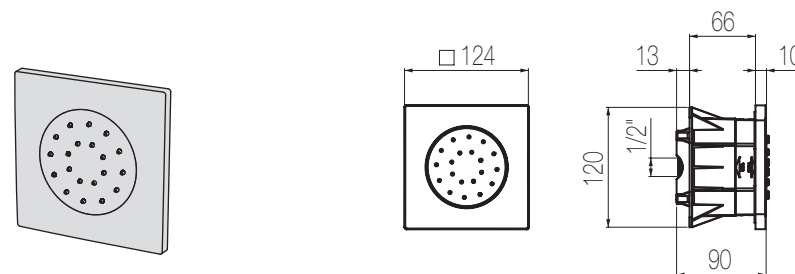

WELLNESS

Spinjet

Bodyjet con gioco d'acqua a rotazione in ottone e abs raggiato
Rounded bodyjet with rotating water feature made of brass and abs

BAR	1	2	3
Lt/m	1,5	2,5	4,0

Finiture / Finishing	Codice / Code	Prezzo / Price
Cromato / Chrome	BJM7 1	€
Nikel spazzolato / Brushed nikel	BJM7 8	€

Spinjet

Bodyjet con gioco d'acqua a rotazione in ottone e abs tondo
Round bodyjet with rotating water feature made of brass and abs

BAR	1	2	3
Lt/m	1,5	2,5	4,0

Finiture / Finishing	Codice / Code	Prezzo / Price
Cromato / Chrome	BJM8 1	€
Nikel spazzolato / Brushed nikel	BJM8 8	€

Spinjet

Bodyjet con gioco d'acqua a rotazione in ottone e abs quadro
Squared bodyjet with rotating water feature made of brass and abs

BAR	1	2	3
Lt/m	1,5	2,5	4,0

Finiture / Finishing	Codice / Code	Prezzo / Price
Cromato / Chrome	BJM9 1	€
Nikel spazzolato / Brushed nikel	BJM9 8	€