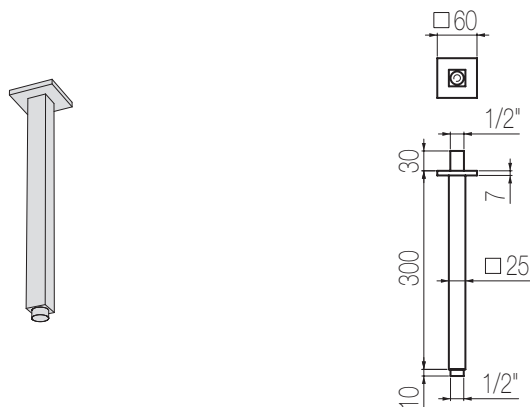

Bracci doccia

Braccio doccia quadro a soffitto
Ceiling-mounted squared shower arm

Per soffioni da 300/400 obbligatorio kit di rinforzo.
For size 300/400 shower head the reinforce kit is mandatory.

Finiture / Finishing	Codice / Code	Prezzo / Price
Cromato / Chrome	ARM3 1	€
Nikel spazzolato / Brushed nikel	ARM3 8	€