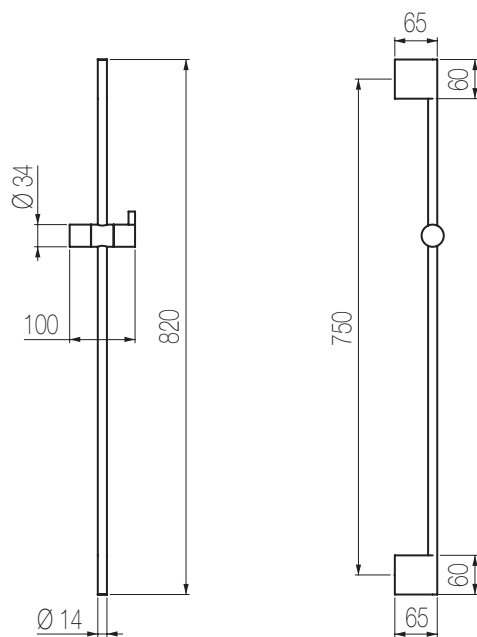

Aste saliscendi

Asta saliscendi Dave
Dave shower bar

Finiture / Finishing	Codice / Code	Prezzo / Price
Cromato / Chrome	ASO1 1	€
Nikel spazzolato / Brushed nikel	ASO1 8	€

Aste saliscendi

Asta saliscendi Slimmy
Slimmy shower bar