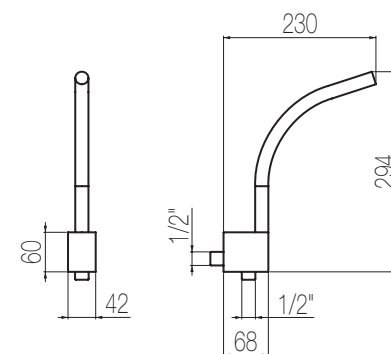

Finiture / Finishing	Codice / Code	Prezzo / Price
Cromato / Chrome	ARM8 1	€
Nikel spazzolato / Brushed nikel	ARM8 8	€