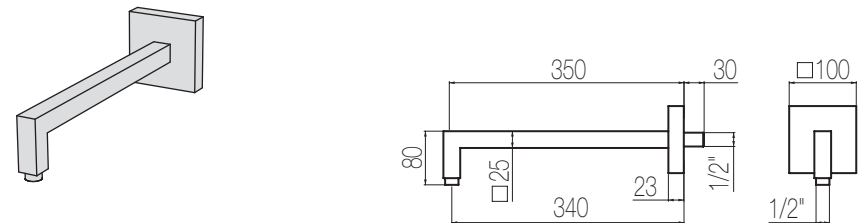

Braccio doccia a parete quadro
Wall-mounted squared shower arm

Per soffioni da 300/400 obbligatorio kit di rinforzo.
For size 300/400 shower head the reinforce kit is mandatory.

Finiture / Finishing	Codice / Code	Prezzo / Price
Cromato / Chrome	ARM1 1	€
Nikel spazzolato / Brushed nikel	ARM1 8	€

Bracci doccia

Braccio doccia a parete quadro rinforzato
Wall-mounted reinforced squared shower arm

Per soffioni da 300/400 obbligatorio kit di rinforzo.
For size 300/400 shower head the reinforce kit is mandatory.