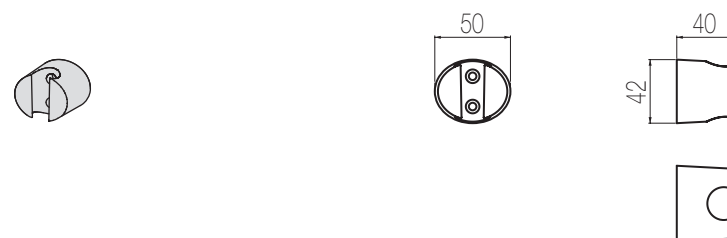

Supporti doccia

Supporto tondo in abs
Abs round shower holder

Finiture / Finishing	Codice / Code	Prezzo / Price
Cromato / Chrome	SUP3 1	€
Nikel spazzolato / Brushed nikel	SUP3 8	€