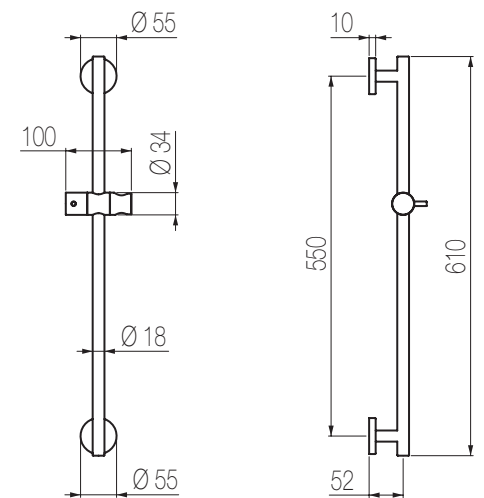

Finiture / Finishing	Codice / Code	Prezzo / Price
Cromato / Chrome	ASO3 1	€
Nikel spazzolato / Brushed nikel	ASO3 8	€