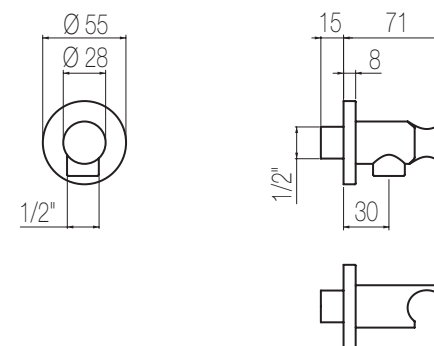

Finiture / Finishing	Codice / Code	Prezzo / Price
Cromato / Chrome	PRE8 1	€
Nikel spazzolato / Brushed nikel	PRE8 8	€