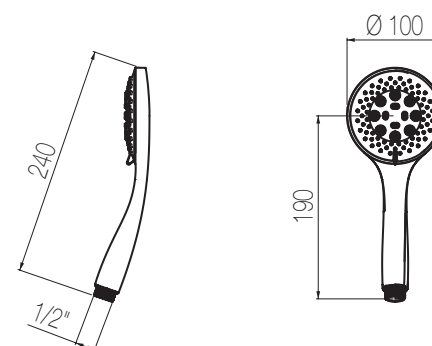

Doccette

Doccia Big Puka multigetto in abs
Big Puka multi-jet abs hand shower