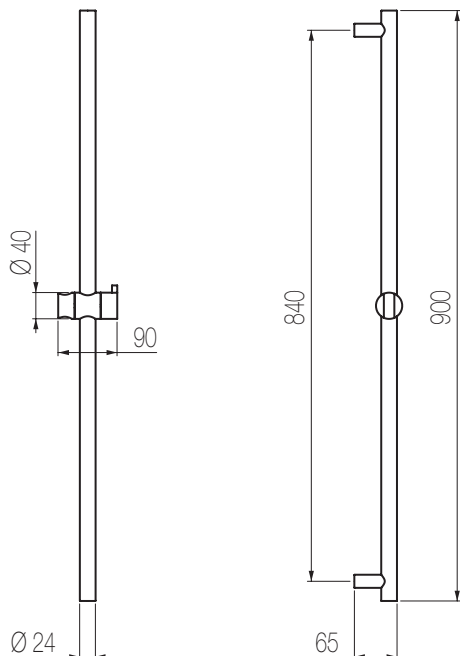

WELLNESS

Aste saliscendi

Asta saliscendi Miami L=900
Miami shower bar l=900