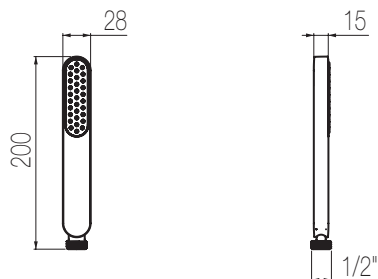

Doccette

Doccia Dave monogetto in abs
Dave single-jet abs hand shower