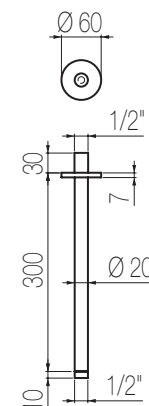

WELLNESS

Soffioni Top

Soffione in ottone 390x260 mm
Brass shower head 390x260 mm

BAR	1	2	3
Soffione / Showerhead			
Lt/m	12,0	14,0	14,0

Finiture / Finishing

Cromato / Chrome

Nikel spazzolato / Brushed nikel

€

€

Soffioni Oxo

Soffione abs 300x300 mm raggiato
Abs rounded shower head 300x300 mm

BAR	1	2	3
Soffione / Showerhead			
Lt/m	10,0	14,0	15,0

Finiture / Finishing

Cromato / Chrome

Nikel spazzolato / Brushed nikel

Braccio doccia a parete quadro
Wall-mounted squared shower arm

Per soffioni da 300/400 obbligatorio kit di rinforzo.
For size 300/400 shower head the reinforce kit is mandatory.

Finiture / Finishing	Codice / Code	Prezzo / Price
Cromato / Chrome	ARM1 1	€
Nikel spazzolato / Brushed nikel	ARM1 8	€

Bracci doccia

Braccio doccia tondo a soffitto
Ceiling-mounted round shower arm

Per soffioni da 300/400 obbligatorio kit di rinforzo.
For size 300/400 shower head the reinforce kit is mandatory.

Finiture / Finishing	Codice / Code	Prezzo / Price
Cromato / Chrome	ARM6 1	€
Nikel spazzolato / Brushed nikel	ARM6 8	€