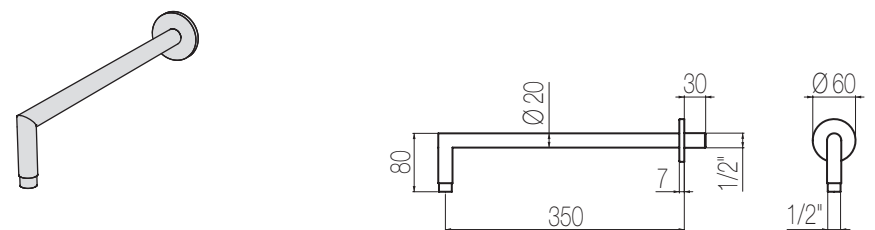

Bracci doccia

Braccio doccia a parete tondo
Wall-mounted round shower arm

Per soffioni da 300/400 obbligatorio kit di rinforzo.
For size 300/400 shower head the reinforce kit is mandatory.

Finiture / Finishing	Codice / Code	Prezzo / Price
Cromato / Chrome	ARM4 1	€
Nikel spazzolato / Brushed nikel	ARM4 8	€