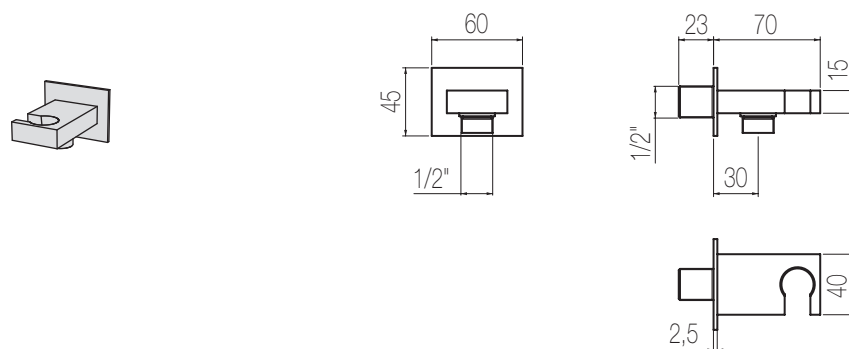

Prese acqua

Pres a acqua con supporto rettangolare
Rectangular water connection with holder

Finiture / Finishing	Codice / Code	Prezzo / Price
Cromato / Chrome	PRE10 1	€
Nikel spazzolato / Brushed nikel	PRE10 8	€