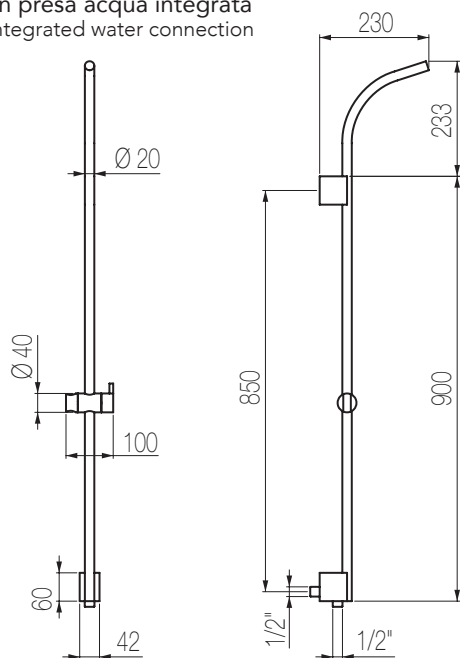

€

Aste saliscendi

Asta saliscendi curva per doccetta con presa acqua integrata
Curved shower bar for hand shower with integrated water connection

Finiture / Finishing

Codice / Code

Prezzo / Price

Cromato / Chrome