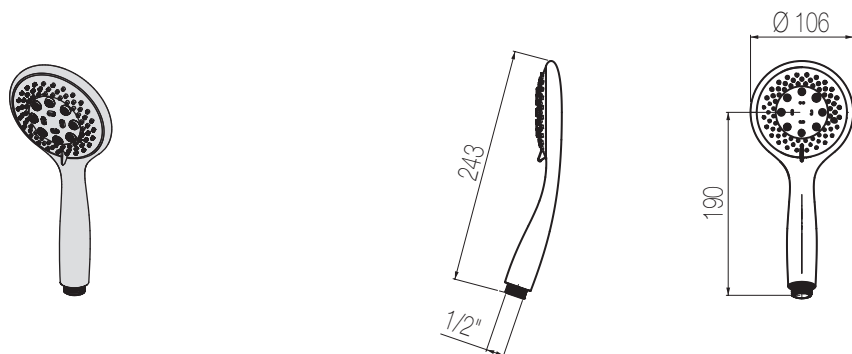

WELLNESS

Doccette

Doccia Cika multigetto in abs
Cika multi-jet abs hand shower

Finiture / Finishing

Codice / Code

Prezzo / Price

Cromato / Chrome

DOC5 1

€