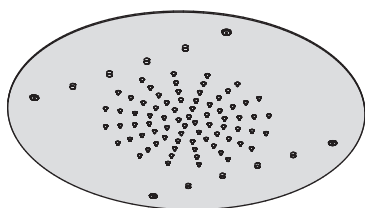

Piastre tonde

Piastra a soffitto in acciaio inox Ø 420 mm con funzione pioggia e cromoterapia con comando remoto touch
Stainless steel ceiling shower plate Ø 420 mm with rain shower function and chromotherapy with touch remote control