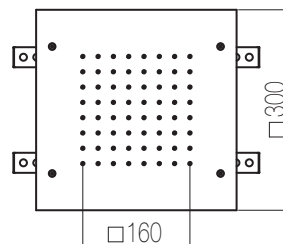

## Piastre quadre

Piastra a soffitto in acciaio inox 300x300 mm con funzione pioggia  
Stainless steel ceiling shower plate 300x300 mm with rain shower function

Portate massime libere  
Maximum free flow