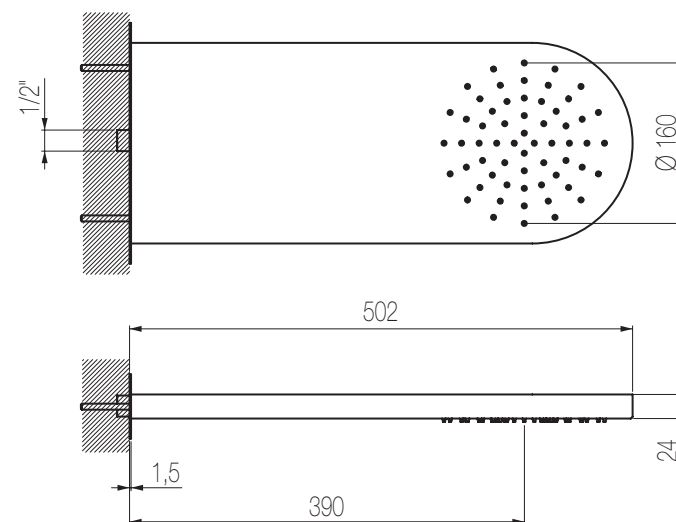

WELLNESS

Soffioni a parete

Soffione rettangolo raggiato inox a parete
Wall-mounted rounded rectangular inox shower head