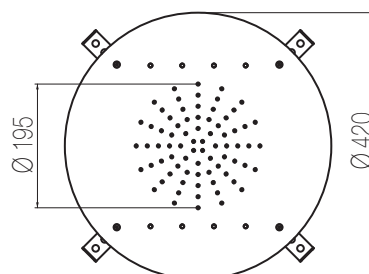

Piastre tonde

Piastra a soffitto in acciaio inox Ø 420 mm con funzione pioggia e cromoterapia con comando remoto touch
Stainless steel ceiling shower plate Ø 420 mm with rain shower function and chromotherapy with touch remote control