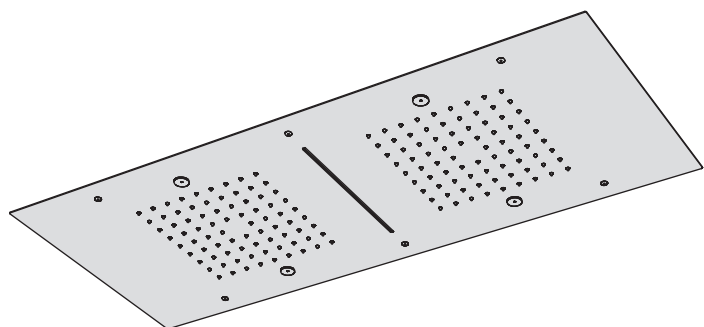

WELLNESS

Piastre rettangolari

Piastra a soffitto in acciaio inox 950x400 mm con una cascata, pioggia e nebulizzatori
Stainless steel ceiling shower plate 950x400 mm with one waterfall, rain shower and nebulizers

Portate massime libere
Maximum free flow

BAR	1	2	3
Soffione / Showerhead			
Lt/m	11,0	16,0	20,0
Cascata / Waterfall			
Lt/m	11,0	16,5	21,0
Nebulizzatori / Nebulizer			
Lt/m	1,6	2,0	2,5

ATTENZIONE: abbinare a deviatore con almeno 3 vie
ATTENTION: combine with at least a 3-way diverter

Finiture / Finishing

Inox lucido / Polished stainless steel
Inox spazzolato / Brushed stainless steel

Codice / Code

PIA17G L
PIA17G S

Prezzo / Price

€
€