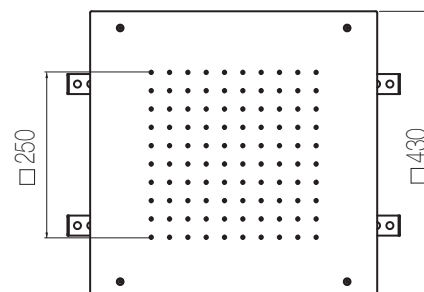

## Piastre quadre

Piastra a soffitto in acciaio inox 430x430 mm con funzione pioggia  
Stainless steel ceiling shower plate 430x430 mm with rain shower function

Finiture / Finishing

Inox lucido / Polished stainless steel