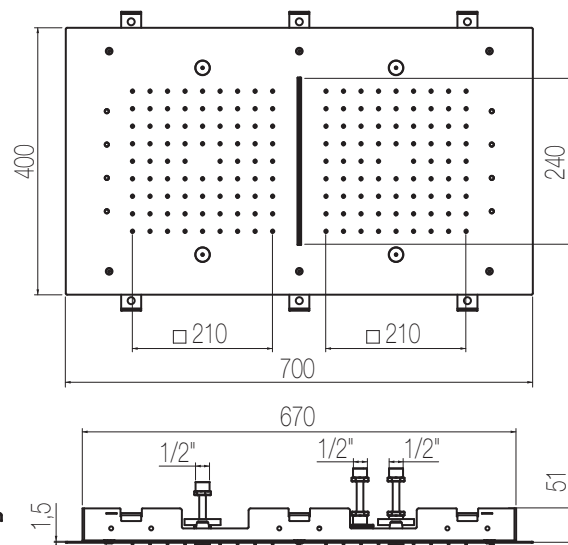

WELLNESS

Piastre rettangolari

Piastra a soffitto in acciaio inox 700x400 mm con una cascata, pioggia, nebulizzatori e cromoterapia con comando remoto touch
Stainless steel ceiling shower plate 700x400 mm with one waterfall, rain shower, nebulizers and chromotherapy with touch remote control