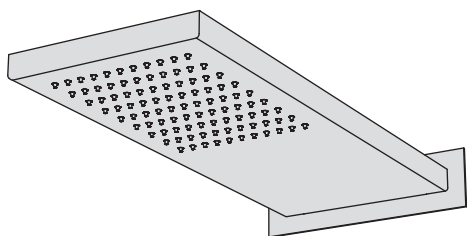

WELLNESS

Soffioni a parete

Soffione rettangolo inox a parete
Wall-mounted rectangular inox shower head