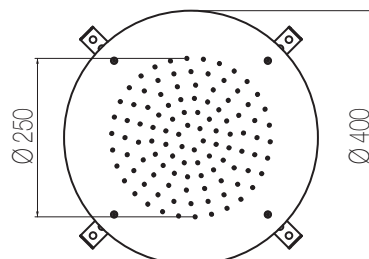

Piastre tonde

Piastra a soffitto in acciaio inox Ø 400 mm con funzione pioggia
Stainless steel ceiling shower plate Ø 400 mm with rain shower function