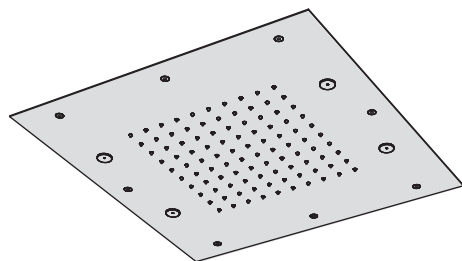

WELLNESS

Piastre quadre

Piastra a soffitto in acciaio inox 500x500 mm con funzione pioggia e nebulizzatori
Stainless steel ceiling shower plate 500x500 mm with rain shower function and nebulizers

Portate massime libere
Maximum free flow

BAR	1	2	3

Soffione / Showerhead

Lt/m	11,0	16,0	20,0

Nebulizzatori / Nebulizer

Lt/m	1,6	2,0	2,5

ATTENZIONE: abbinare a deviatore con almeno 2 vie
ATTENTION: combine with at least a 2-way diverter

Finiture / Finishing

Inox lucido / Polished stainless steel

Inox spazzolato / Brushed stainless steel

Codice / Code

PIA14G L

PIA14G S

Prezzo / Price

€

€

Piastre quadre

Piastra a soffitto in acciaio inox 500x500 mm con funzione pioggia
Stainless steel ceiling shower plate 500x500 mm with rain shower function