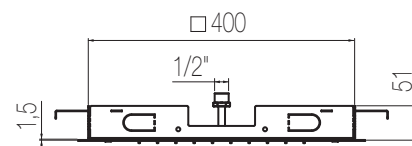

Piastre quadre

Piastra a soffitto in acciaio inox 430x430 mm con funzione pioggia
Stainless steel ceiling shower plate 430x430 mm with rain shower function