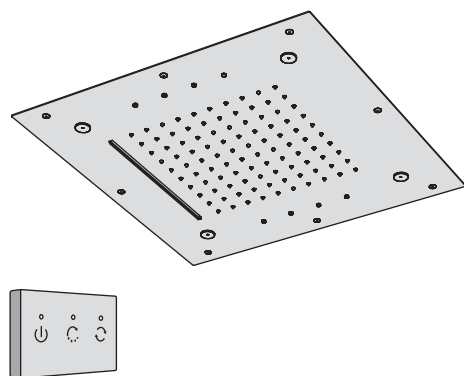

WELLNESS

Piastre quadre

Piastra a soffitto in acciaio inox 500x500 mm con una cascata, pioggia, nebulizzatori e cromoterapia con comando remoto touch
Stainless steel ceiling shower plate 500x500 mm with one waterfall, rain shower, nebulizers and chromotherapy with touch remote control

Portate massime libere
Maximum free flow

BAR	1	2	3
Soffione / Showerhead			
Lt/m	11,0	16,0	20,0
Cascata / Waterfall			
Lt/m	11,0	16,5	21,0
Nebulizzatori / Nebulizer			
Lt/m	1,6	2,0	2,5

ATTENZIONE: abbinare a deviatore con almeno 3 vie
ATTENTION: combine with at least a 3-way diverter

Finiture / Finishing

Inox lucido / Polished stainless steel

Inox spazzolato / Brushed stainless steel

Codice / Code

PIA16G L

PIA16G S

Prezzo / Price

€

€

Piastre quadre

Piastra a soffitto in acciaio inox 500x500 mm con una cascata, pioggia e nebulizzatori
Stainless steel ceiling shower plate 500x500 mm with one waterfall, rain shower and nebulizers