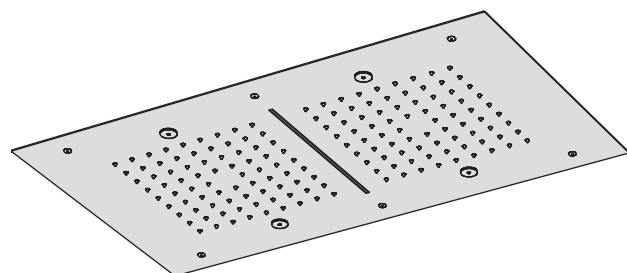

Piastre rettangolari

Piastra a soffitto in acciaio inox 700x400 mm con una cascata, pioggia e nebulizzatori
Stainless steel ceiling shower plate 700x400 mm with one waterfall, rain shower and nebulizers