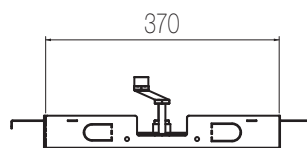

WELLNESS

Piastre rettangolari

Piastra a soffitto in acciaio inox 950x400 mm con una cascata, pioggia e nebulizzatori
Stainless steel ceiling shower plate 950x400 mm with one waterfall, rain shower and nebulizers

Portate massime libere
Maximum free flow

BAR	1	2	3
Soffione / Showerhead			
Lt/m	11,0	16,0	20,0
Cascata / Waterfall			
Lt/m	11,0	16,5	21,0
Nebulizzatori / Nebulizer			
Lt/m	1,6	2,0	2,5

ATTENZIONE: abbinare a deviatore con almeno 3 vie
ATTENTION: combine with at least a 3-way diverter

Finiture / Finishing

Inox lucido / Polished stainless steel
Inox spazzolato / Brushed stainless steel

Codice / Code

PIA17G L
PIA17G S

Prezzo / Price

€
€