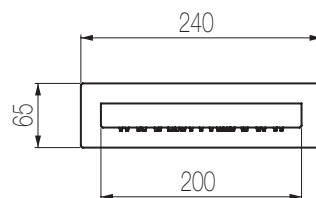

WELLNESS

Soffioni a parete

Soffione rettangolo raggiato inox a parete
Wall-mounted rounded rectangular inox shower head