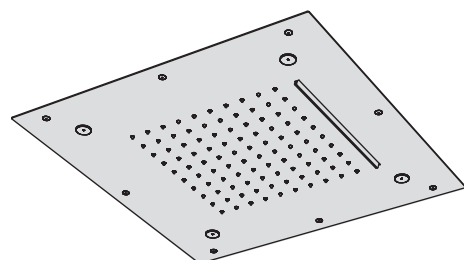

Portate massime libere
Maximum free flow

BAR	1	2	3
Soffione / Showerhead			
Lt/m	11,0	16,0	20,0
Cascata / Waterfall			
Lt/m	11,0	16,5	21,0
Nebulizzatori / Nebulizer			
Lt/m	1,6	2,0	2,5

ATTENZIONE: abbinare a deviatore con almeno 3 vie
ATTENTION: combine with at least a 3-way diverter

Finiture / Finishing

Inox lucido / Polished stainless steel

Inox spazzolato / Brushed stainless steel

Codice / Code

PIA15G L

PIA15G S

Prezzo / Price

€

€