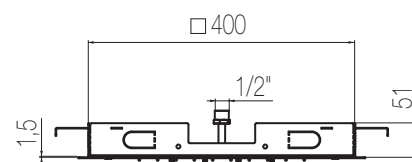

WELLNESS

Piastre quadre

Piastra a soffitto in acciaio inox 430x430 mm con cromoterapia con comando remoto touch
Stainless steel ceiling shower plate 430x430 mm with chromotherapy with touch remote control