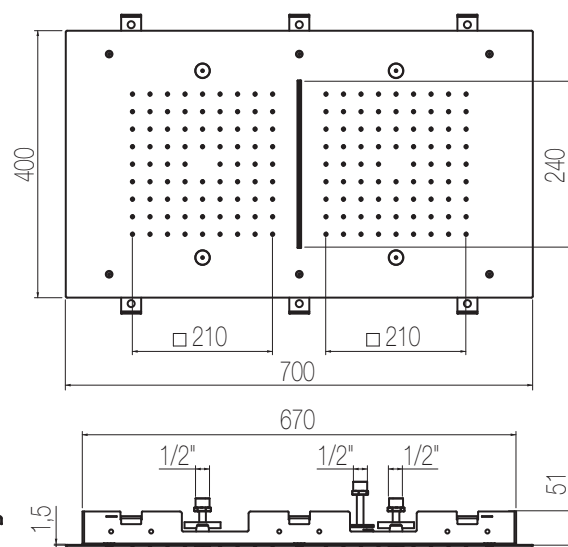

Piastre rettangolari

Piastra a soffitto in acciaio inox 700x400 mm con una cascata, pioggia e nebulizzatori
Stainless steel ceiling shower plate 700x400 mm with one waterfall, rain shower and nebulizers