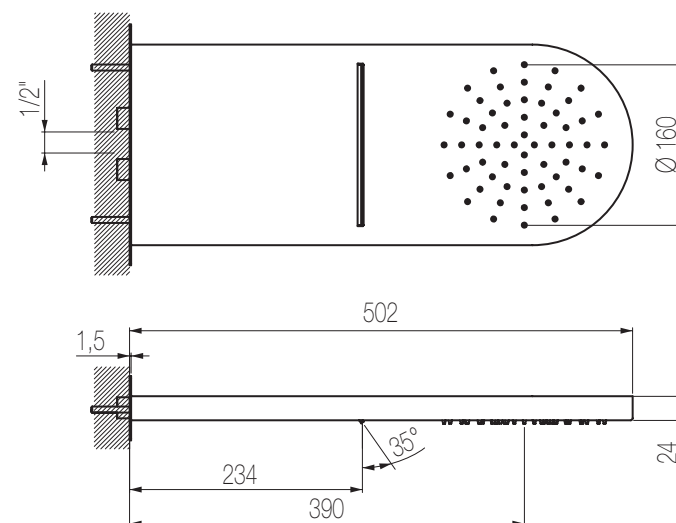

## Soffioni a parete

Soffione rettangolo raggiato inox a parete con cascata  
Wall-mounted rounded rectangular inox shower head with waterfall

Finiture / Finishing

Codice / Code

Prezzo / Price

Inox lucido / Polished stainless steel