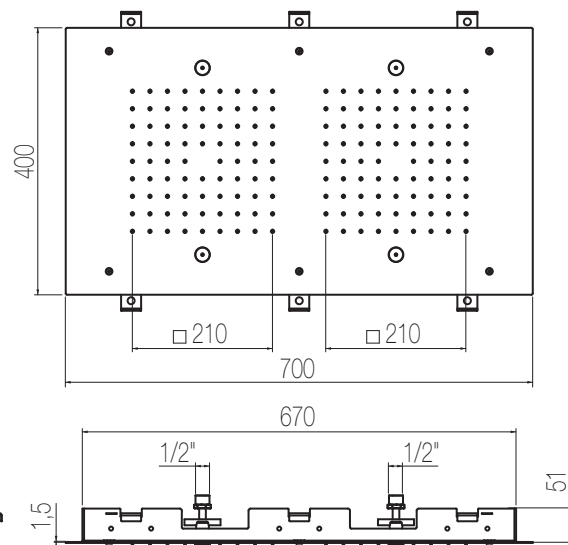

## Piastre rettangolari

Piastra a soffitto in acciaio inox 700x400 mm con funzione pioggia e nebulizzatori  
Stainless steel ceiling shower plate 700x400 mm with rain shower function and nebulizers

Portate massime libere  
Maximum free flow