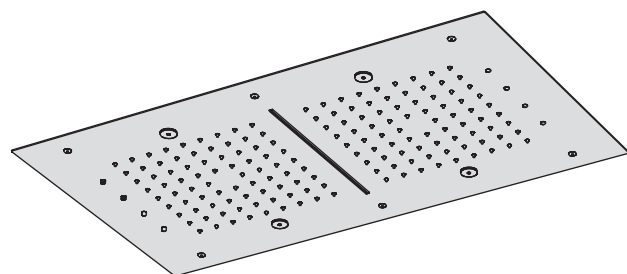

WELLNESS

Piastre rettangolari

Piastra a soffitto in acciaio inox 700x400 mm con una cascata, pioggia, nebulizzatori e cromoterapia con comando remoto touch
Stainless steel ceiling shower plate 700x400 mm with one waterfall, rain shower, nebulizers and chromotherapy with touch remote control