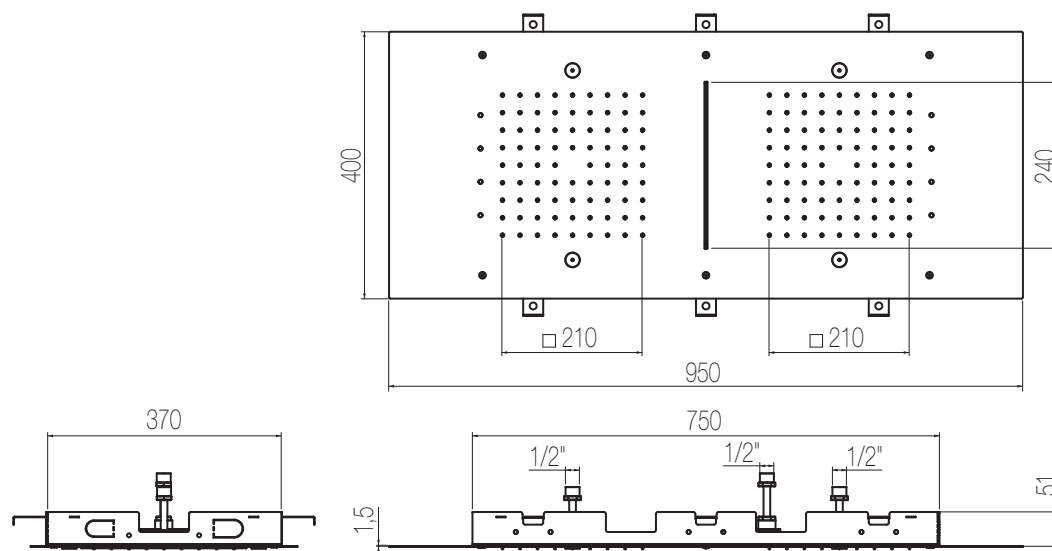

## Piastre rettangolari

Piastra a soffitto in acciaio inox 950x400 mm con una cascata, pioggia, nebulizzatori e cromoterapia con comando remoto touch  
Stainless steel ceiling shower plate 950x400 mm with one waterfall, rain shower, nebulizers and chromotherapy with touch remote control