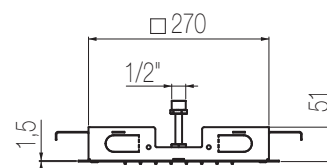

## Piastre quadre

Piastra a soffitto in acciaio inox 300x300 mm con funzione pioggia  
Stainless steel ceiling shower plate 300x300 mm with rain shower function

Portate massime libere  
Maximum free flow