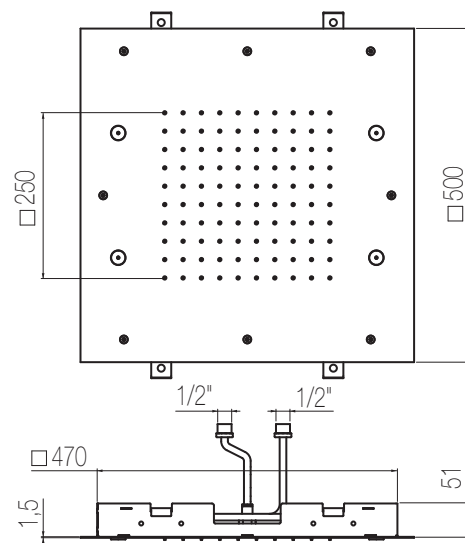

WELLNESS

Piastre quadre

Piastra a soffitto in acciaio inox 500x500 mm con funzione pioggia e nebulizzatori
Stainless steel ceiling shower plate 500x500 mm with rain shower function and nebulizers

Portate massime libere
Maximum free flow

BAR	1	2	3

Soffione / Showerhead

Lt/m	11,0	16,0	20,0

Nebulizzatori / Nebulizer

Lt/m	1,6	2,0	2,5

ATTENZIONE: abbinare a deviatore con almeno 2 vie
ATTENTION: combine with at least a 2-way diverter

Finiture / Finishing

Inox lucido / Polished stainless steel

Inox spazzolato / Brushed stainless steel

Codice / Code

PIA14G L

PIA14G S

Prezzo / Price

€

€

Piastre quadre

Piastra a soffitto in acciaio inox 500x500 mm con funzione pioggia
Stainless steel ceiling shower plate 500x500 mm with rain shower function