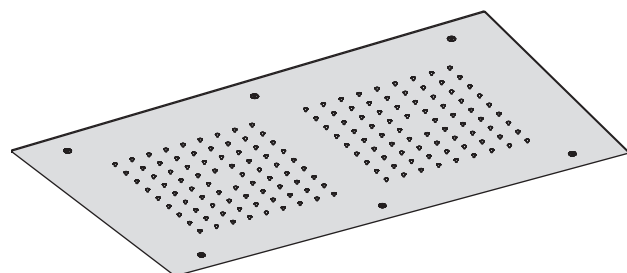

## Piastre rettangolari

Piastra a soffitto in acciaio inox 700x400 mm con funzione pioggia e nebulizzatori  
Stainless steel ceiling shower plate 700x400 mm with rain shower function and nebulizers

Portate massime libere  
Maximum free flow

## Piastre rettangolari

Piastra a soffitto in acciaio inox 700x400 mm con funzione pioggia  
Stainless steel ceiling shower plate 700x400 mm with rain shower function

Portate massime libere  
Maximum free flow