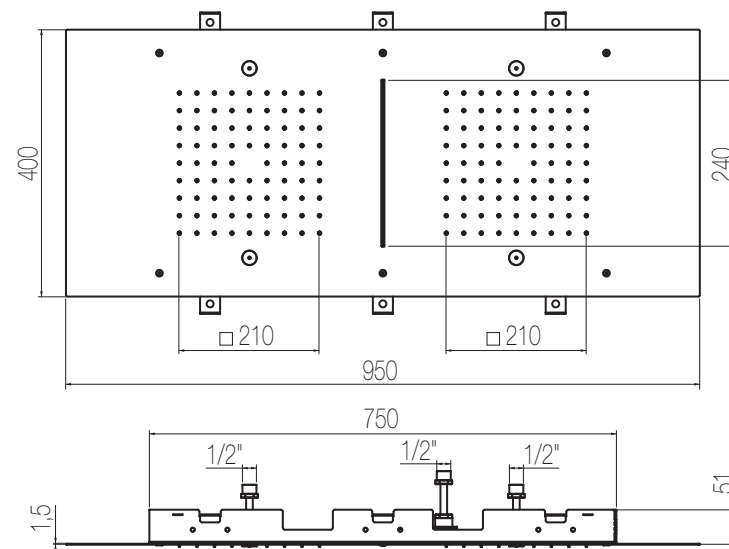

WELLNESS

Piastre rettangolari

Piastra a soffitto in acciaio inox 950x400 mm con una cascata, pioggia e nebulizzatori
Stainless steel ceiling shower plate 950x400 mm with one waterfall, rain shower and nebulizers

Portate massime libere
Maximum free flow

BAR	1	2	3
Soffione / Showerhead			
Lt/m	11,0	16,0	20,0
Cascata / Waterfall			
Lt/m	11,0	16,5	21,0
Nebulizzatori / Nebulizer			
Lt/m	1,6	2,0	2,5

ATTENZIONE: abbinare a deviatore con almeno 3 vie
ATTENTION: combine with at least a 3-way diverter

Finiture / Finishing

Inox lucido / Polished stainless steel
Inox spazzolato / Brushed stainless steel

Codice / Code

PIA17G L
PIA17G S

Prezzo / Price

€
€