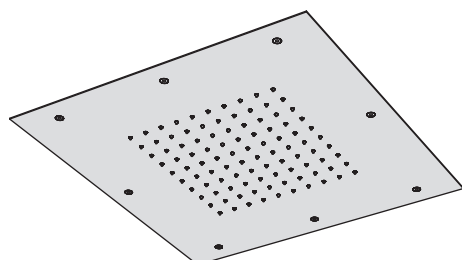

## Piastre quadre

Piastra a soffitto in acciaio inox 500x500 mm con funzione pioggia  
Stainless steel ceiling shower plate 500x500 mm with rain shower function

Portate massime libere  
Maximum free flow