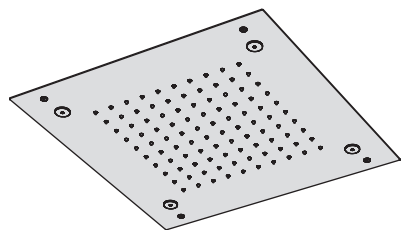

WELLNESS

Piastre quadre

Piastra a soffitto in acciaio inox 430x430 mm con funzione pioggia e nebulizzatori
Stainless steel ceiling shower plate 430x430 mm with rain shower function and nebulizers