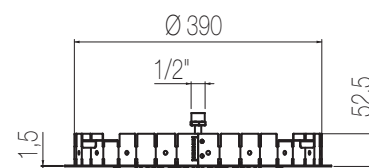

Piastre tonde

Piastra a soffitto in acciaio inox Ø 420 mm con funzione pioggia e cromoterapia con comando remoto touch
Stainless steel ceiling shower plate Ø 420 mm with rain shower function and chromotherapy with touch remote control