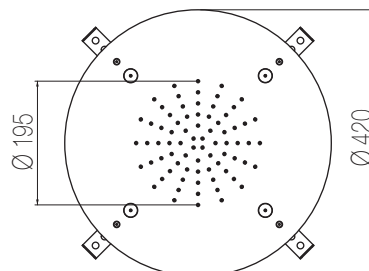

WELLNESS

Piastre tonde

Piastra a soffitto in acciaio inox Ø 420 mm con funzione pioggia e nebulizzatori
Stainless steel ceiling shower plate Ø 420 mm with rain shower function and nebulizers