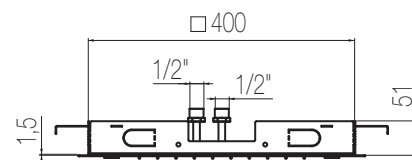

WELLNESS

Piastre quadre

Piastra a soffitto in acciaio inox 430x430 mm con funzione pioggia e nebulizzatori
Stainless steel ceiling shower plate 430x430 mm with rain shower function and nebulizers