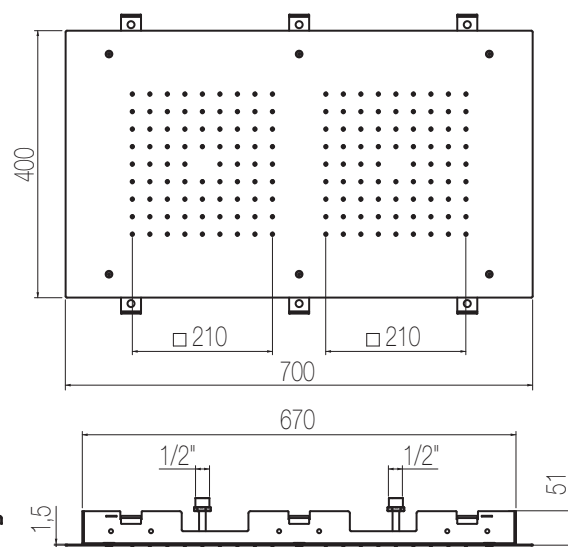

## Piastre rettangolari

Piastra a soffitto in acciaio inox 700x400 mm con funzione pioggia  
Stainless steel ceiling shower plate 700x400 mm with rain shower function

Portate massime libere  
Maximum free flow