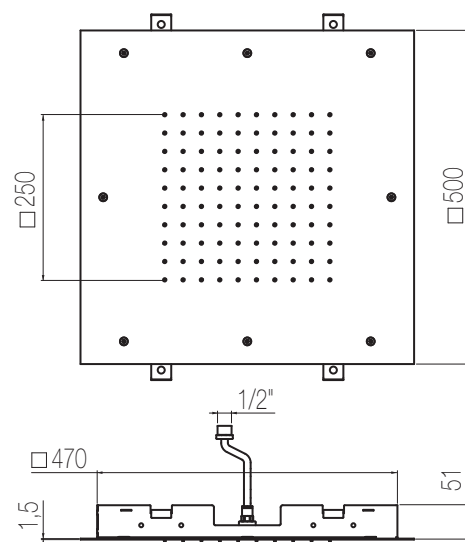

## Piastre quadre

Piastra a soffitto in acciaio inox 500x500 mm con funzione pioggia  
Stainless steel ceiling shower plate 500x500 mm with rain shower function

Portate massime libere  
Maximum free flow