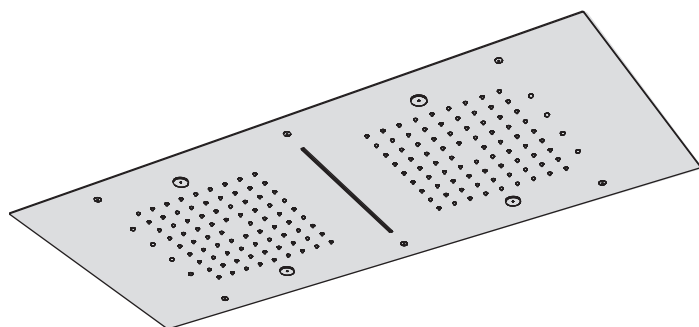

## Piastre rettangolari

Piastra a soffitto in acciaio inox 950x400 mm con una cascata, pioggia, nebulizzatori e cromoterapia con comando remoto touch  
Stainless steel ceiling shower plate 950x400 mm with one waterfall, rain shower, nebulizers and chromotherapy with touch remote control