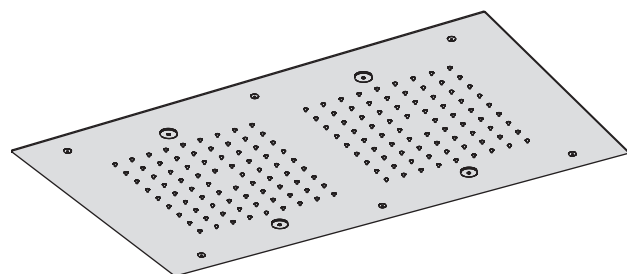

## Piastre rettangolari

Piastra a soffitto in acciaio inox 700x400 mm con funzione pioggia e nebulizzatori  
Stainless steel ceiling shower plate 700x400 mm with rain shower function and nebulizers

Portate massime libere  
Maximum free flow