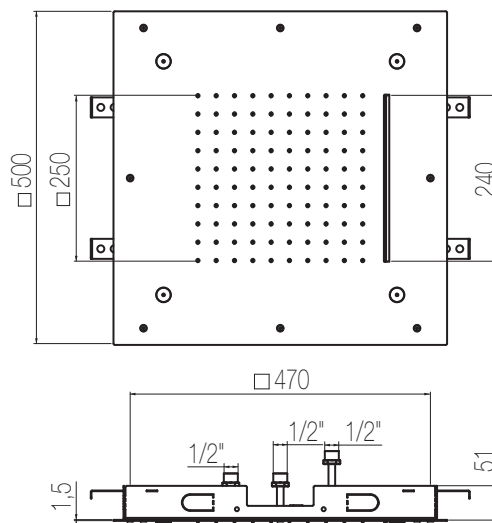

Portate massime libere
Maximum free flow

BAR	1	2	3
Soffione / Showerhead			
Lt/m	11,0	16,0	20,0
Cascata / Waterfall			
Lt/m	11,0	16,5	21,0
Nebulizzatori / Nebulizer			
Lt/m	1,6	2,0	2,5

ATTENZIONE: abbinare a deviatore con almeno 3 vie
ATTENTION: combine with at least a 3-way diverter

Finiture / Finishing

Inox lucido / Polished stainless steel

Inox spazzolato / Brushed stainless steel

Codice / Code

PIA15G L

PIA15G S

Prezzo / Price

€

€