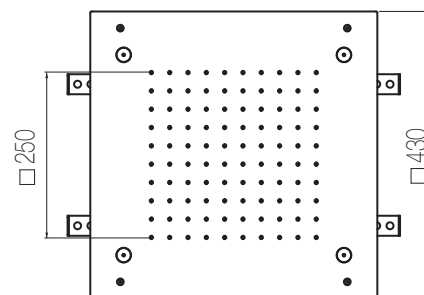

## Piastre quadre

Piastra a soffitto in acciaio inox 430x430 mm con funzione pioggia e nebulizzatori  
Stainless steel ceiling shower plate 430x430 mm with rain shower function and nebulizers

Finiture / Finishing