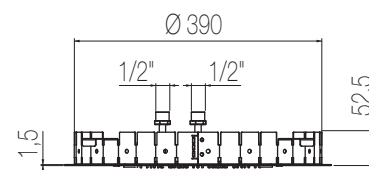

WELLNESS

Piastre tonde

Piastra a soffitto in acciaio inox Ø 420 mm con funzione pioggia e nebulizzatori
Stainless steel ceiling shower plate Ø 420 mm with rain shower function and nebulizers