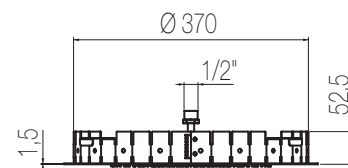

Piastre tonde

Piastra a soffitto in acciaio inox Ø 400 mm con funzione pioggia
Stainless steel ceiling shower plate Ø 400 mm with rain shower function