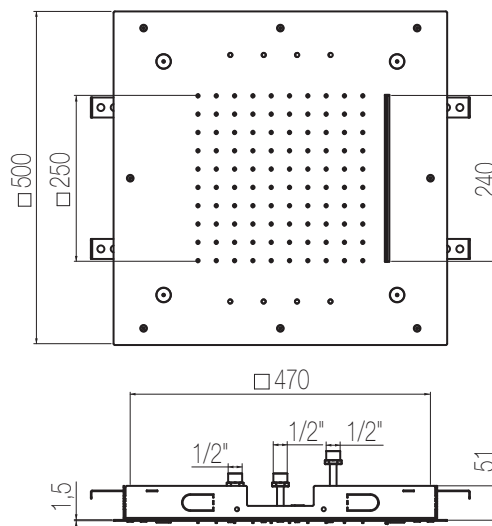

WELLNESS

Piastre quadre

Piastra a soffitto in acciaio inox 500x500 mm con una cascata, pioggia, nebulizzatori e cromoterapia con comando remoto touch
Stainless steel ceiling shower plate 500x500 mm with one waterfall, rain shower, nebulizers and chromotherapy with touch remote control

Portate massime libere
Maximum free flow

BAR	1	2	3
Soffione / Showerhead			
Lt/m	11,0	16,0	20,0
Cascata / Waterfall			
Lt/m	11,0	16,5	21,0
Nebulizzatori / Nebulizer			
Lt/m	1,6	2,0	2,5

ATTENZIONE: abbinare a deviatore con almeno 3 vie
ATTENTION: combine with at least a 3-way diverter

Finiture / Finishing

Inox lucido / Polished stainless steel

Inox spazzolato / Brushed stainless steel

Codice / Code

PIA16G L

PIA16G S

Prezzo / Price

€

€

Piastre quadre

Piastra a soffitto in acciaio inox 500x500 mm con una cascata, pioggia e nebulizzatori
Stainless steel ceiling shower plate 500x500 mm with one waterfall, rain shower and nebulizers