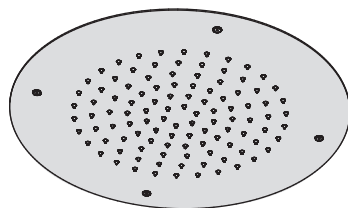

Piastre tonde

Piastra a soffitto in acciaio inox Ø 400 mm con funzione pioggia
Stainless steel ceiling shower plate Ø 400 mm with rain shower function