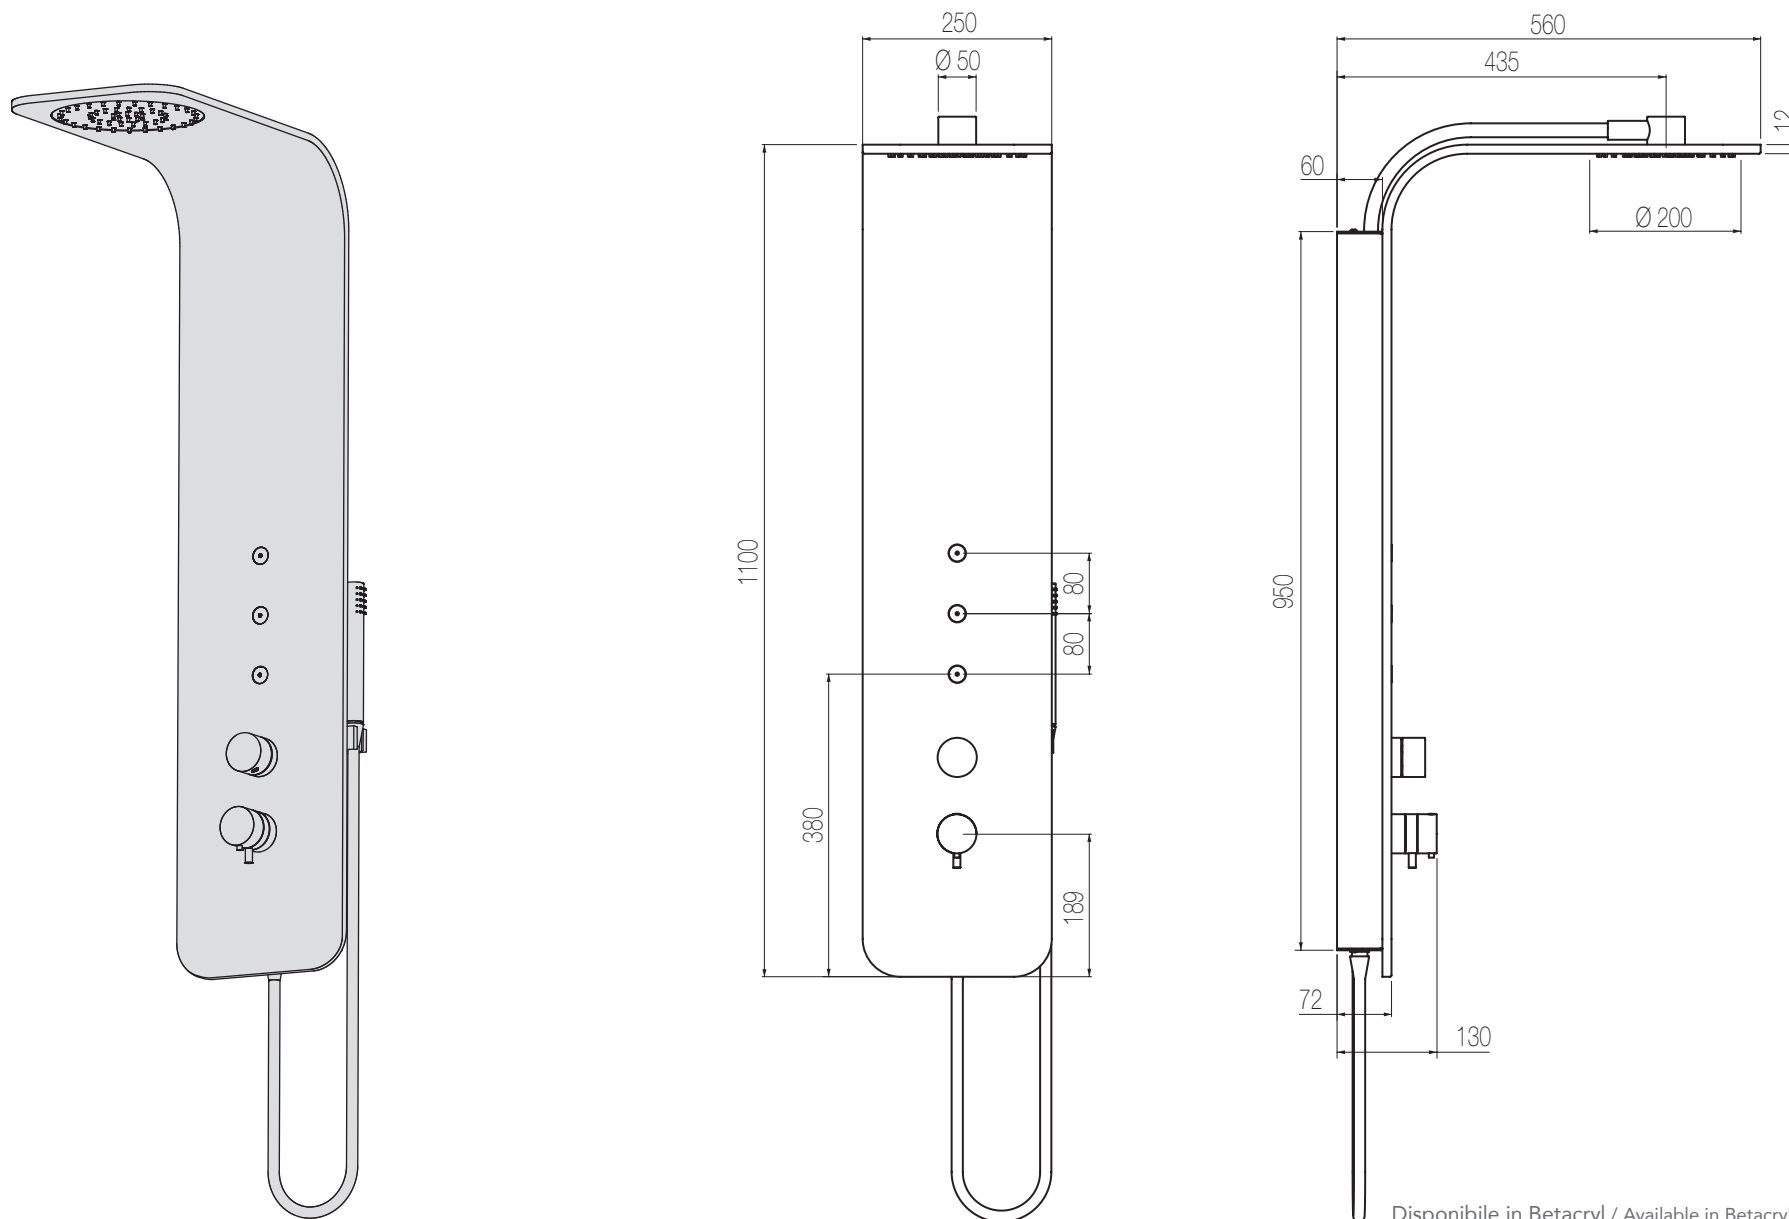

WELLNESS

Colonna Macò 200 termostatica

Colonna doccia multifunzione con pannello in Betacryl per una soluzione di installazione esterna a parete tramite apposito telaio che ne rende rapido e facile il montaggio. Dotata di miscelatore termostatico, comando deviatore 3 vie, bodyjets, soffione tondo Ø 200, flessibile cm. 150 e docciaino abs.

Multifunction shower column with Betacryl panel for external installation with frame for an easy and fast installation. Complete of thermostatic mixer, 3-way diverter, bodyjets, Ø 200 shower head, cm. 150 flexible hose and abs hand shower.

Finiture / Finishing

Codice / Code

Prezzo / Price

Cromato - Betacryl / Chrome - Betacryl

COL14 1

€

Nikel spazz. - Betacryl / Brush. nikel - Betacryl

COL14 8

€

BAR 1 2 3

Soffione / Showerhead

Lt/m 8,0 10,0 12,0

Nebulizzatore / Nebulizer

Lt/m 2,0 2,0 2,0

Disponibile in Betacryl / Available in Betacryl:

Arancio / Orange cod. **_OR**

Rosso / Red cod. **_RD**

Verde / Green cod. **_GR**

Ottanio / Teal cod. **_TL**

Azzurro / Light Blue cod. **_LB**

Grigio perla / Pearl Grey cod. **_PG**

Tortora / Dove Grey cod. **_DG**

Bianco Corian / Corian White cod. **_CW**

Nero / Black cod. **_BK**

Specificare il colore del pannello estetico al momento dell'ordine. **Es: COL13 1_GR**

Specify the color of the aesthetic panel upon ordering. **Es: COL13 1_GR**