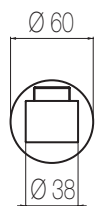

WELLNESS

Pres a acqua per colonna

Pres a acqua a muro per colonna
Wall outlet for column