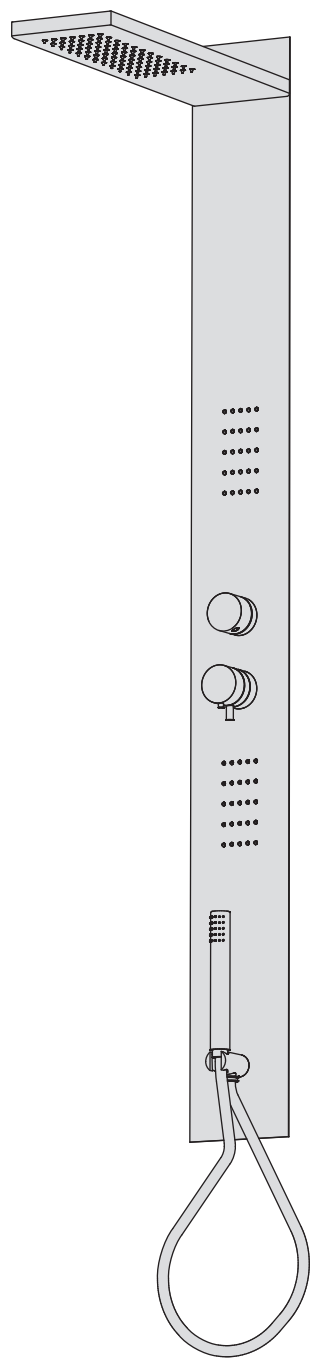

WELLNESS

Colonna Kami termostatica

Colonna doccia multifunzione in acciaio inox per una soluzione di installazione incasso a muro. Dotata di miscelatore termostatico, comando deviatore 3 vie, bodyjets, soffione, flessibile cm. 150 e doccia.

Multifunction stainless steel shower column for wall built-in installation. Complete of thermostatic mixer, 3-way diverter, bodyjets, shower head, cm. 150 flexible hose and hand shower.

Finiture / Finishing

Codice / Code

Prezzo / Price

Cromato - inox lucido / Chrome - polished steel **COL7 1** €

Nikel spaz. - inox spaz. / Brush. nikel - brush. steel **COL7 8** €

BAR	1	2	3
Soffione / Showerhead			
Lt/m	4,3	6,5	8,2
Bodyjet / Bodyjet			
Lt/m	1,0	2,5	4,0