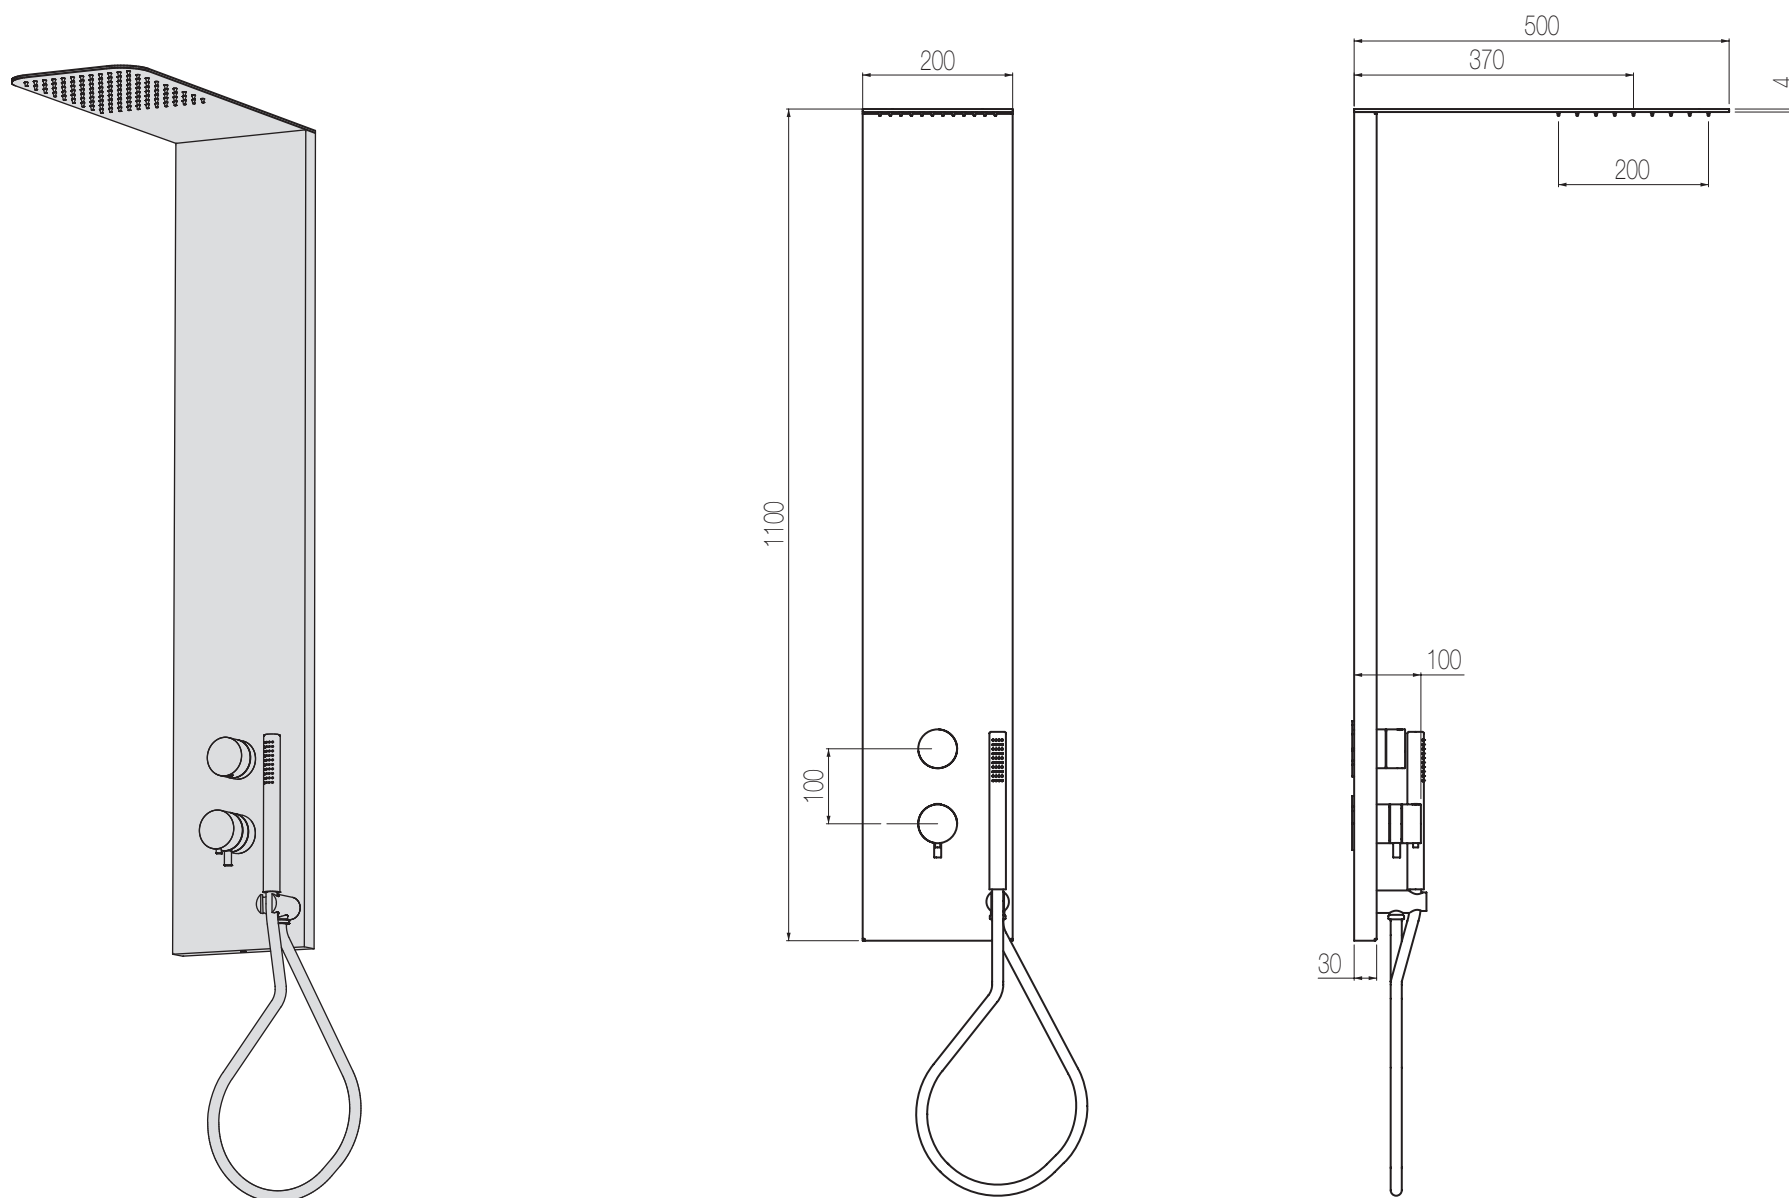

WELLNESS

Colonna Motò termostatica

Colonna doccia multifunzione in acciaio inox per una soluzione di installazione esterna a parete tramite apposito telaio che ne rende rapido e facile il montaggio. Dotata di miscelatore termostatico, comando deviatore 2 vie, soffione, flessibile cm. 150 e doccia.

Multifunction stainless steel shower column for external installation with frame for an easy and fast installation. Complete of thermostatic mixer, 2-way diverter, shower head, cm. 150 flexible hose and hand shower.

Finiture / Finishing

Codice / Code

Prezzo / Price

Cromato - inox lucido / Chrome - polished steel **COL3 1** €

Nikel spaz. - inox spaz. / Brush. nikel - brush. steel **COL3 8** €

BAR	1	2	3

Soffione / Showerhead

Lt/m	4,3	6,5	8,2

PORTATA MAX A 3 BAR (uscita libera)
Max flow rate at 3 bar (free way out)

Way out	Lt/m 26,0