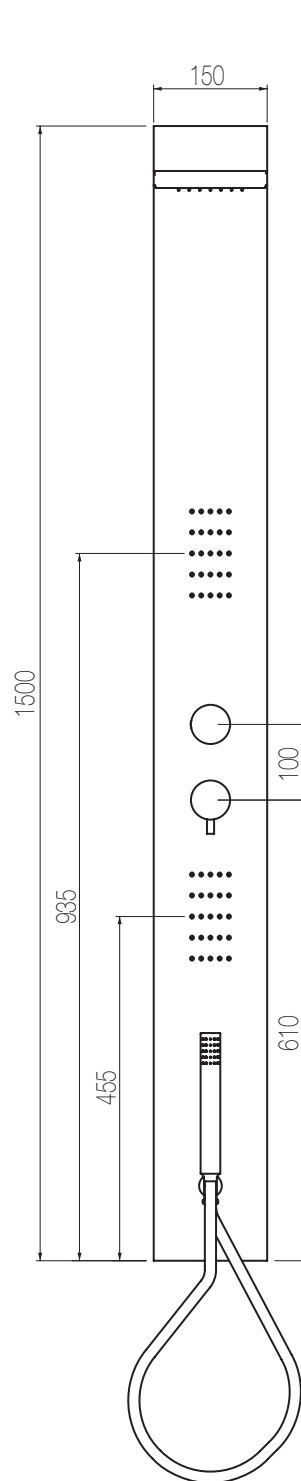

WELLNESS

Colonna Kami meccanica

Colonna doccia multifunzione in acciaio inox per una soluzione di installazione incasso a muro. Dotata di miscelatore meccanico, comando deviatore 3 vie, bodyjets, soffione, flessibile cm. 150 e doccia.

Multifunction stainless steel shower column for wall built-in installation. Complete of manual mixer, 3-way diverter, bodyjets, shower head, cm. 150 flexible hose and hand shower.

Finiture / Finishing

Codice / Code

Prezzo / Price

Cromato - inox lucido / Chrome - polished steel **COL6 1** €

Nikel spaz. - inox spaz. / Brush. nikel - brush. steel **COL6 8** €

BAR	1	2	3
Soffione / Showerhead			
Lt/m	4,3	6,5	8,2
Bodyjet / Bodyjet			
Lt/m	1,0	2,5	4,0