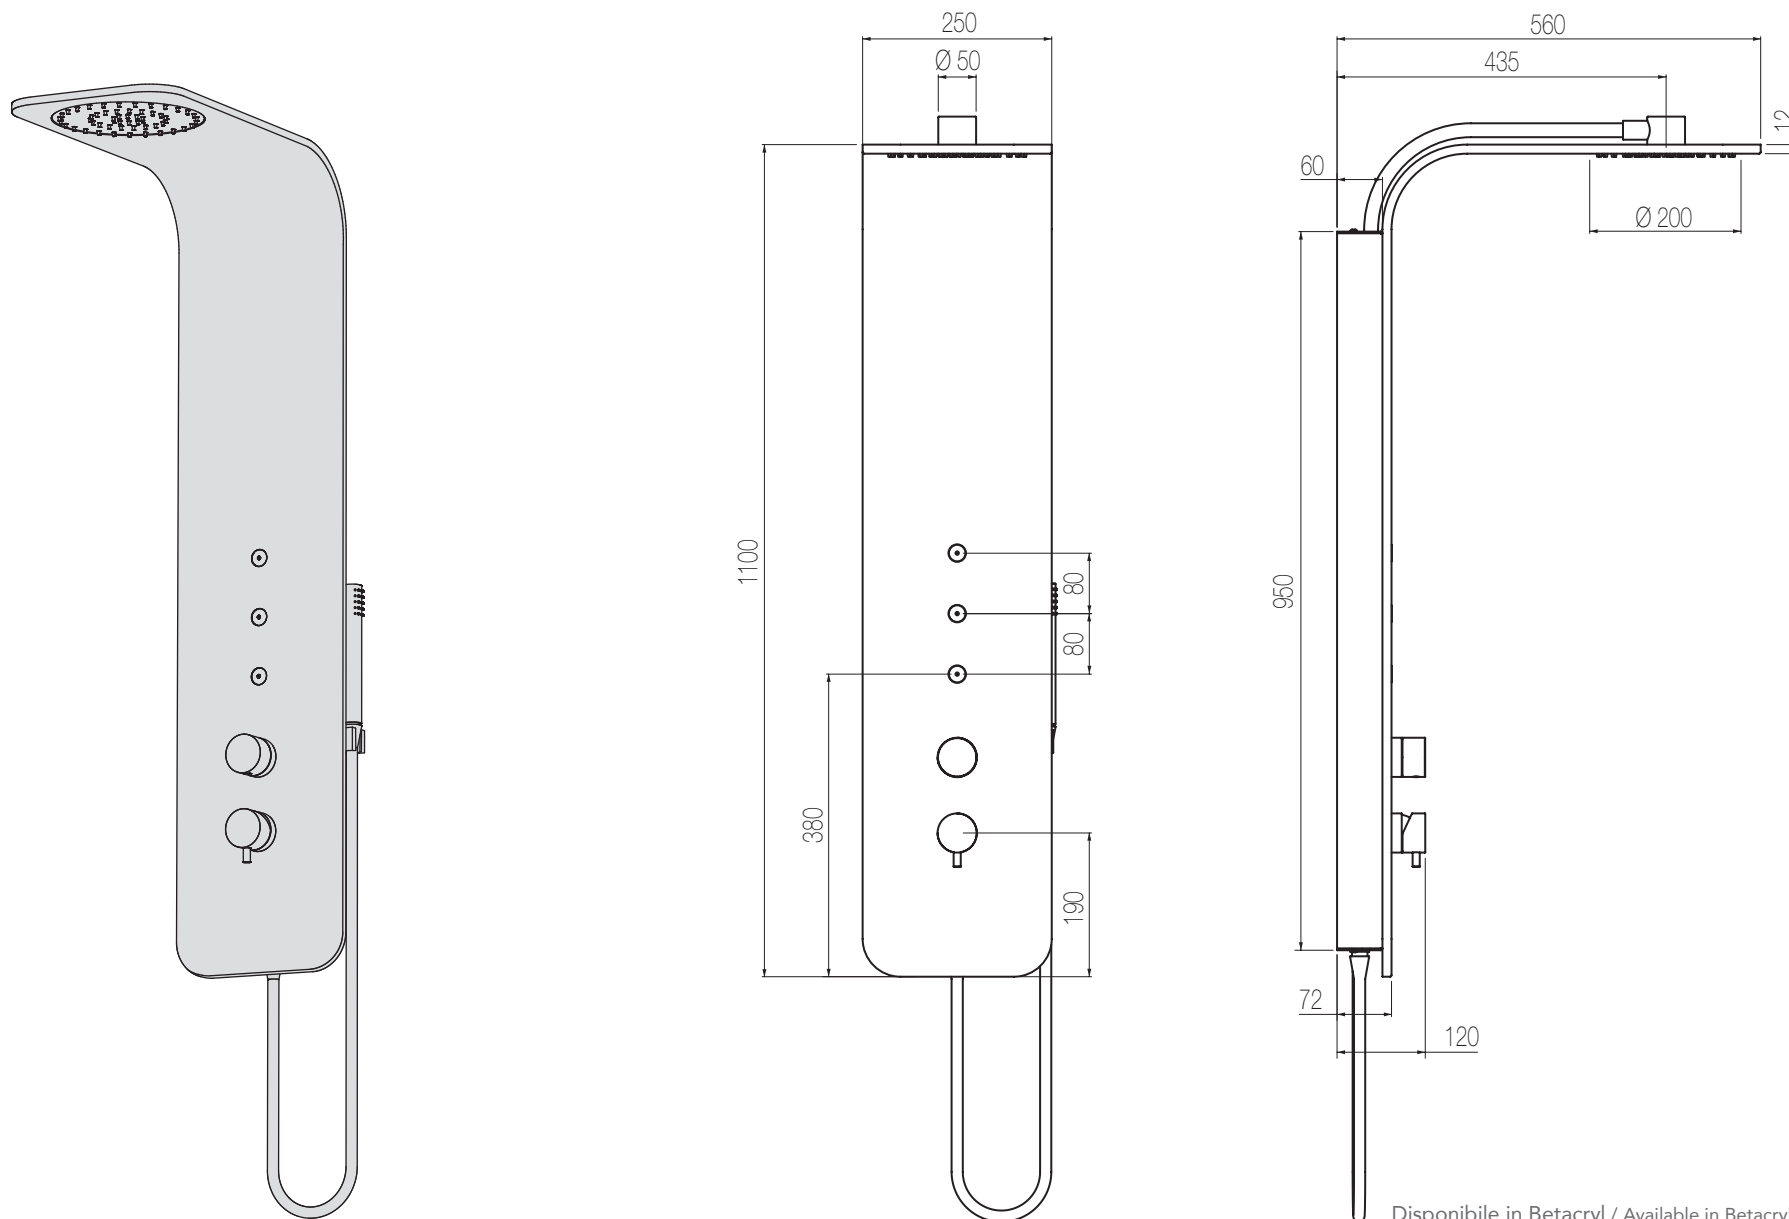

WELLNESS

Colonna Macò 200 meccanica

Colonna doccia multifunzione con pannello in Betacryl per una soluzione di installazione esterna a parete tramite apposito telaio che ne rende rapido e facile il montaggio. Dotata di miscelatore meccanico, comando deviatore 3 vie, bodyjets, soffione tondo Ø 200, flessibile cm. 150 e docciaino abs.

Multifunction shower column with Betacryl panel for external installation with frame for an easy and fast installation. Complete of manual mixer, 3-way diverter, bodyjets, Ø 200 shower head, cm. 150 flexible hose and abs hand shower.

Finiture / Finishing

Codice / Code

Prezzo / Price

Cromato - Betacryl / Chrome - Betacryl

COL13 1

€

Nikel spazz. - Betacryl / Brush. nikel - Betacryl

COL13 8

€

BAR 1 2 3

Soffione / Showerhead

Lt/m 8,0 10,0 12,0

Nebulizzatore / Nebulizer

Lt/m 2,0 2,0 2,0

Disponibile in Betacryl / Available in Betacryl:

Arancio / Orange cod. **_OR**

Rosso / Red cod. **_RD**

Verde / Green cod. **_GR**

Ottanio / Teal cod. **_TL**

Azzurro / Light Blue cod. **_LB**

Grigio perla / Pearl Grey cod. **_PG**

Tortora / Dove Grey cod. **_DG**

Bianco Corian / Corian White cod. **_CW**

Nero / Black cod. **_BK**

Specificare il colore del pannello estetico al momento dell'ordine. **Es: COL13 1_GR**

Specify the color of the aesthetic panel upon ordering. **Es: COL13 1_GR**