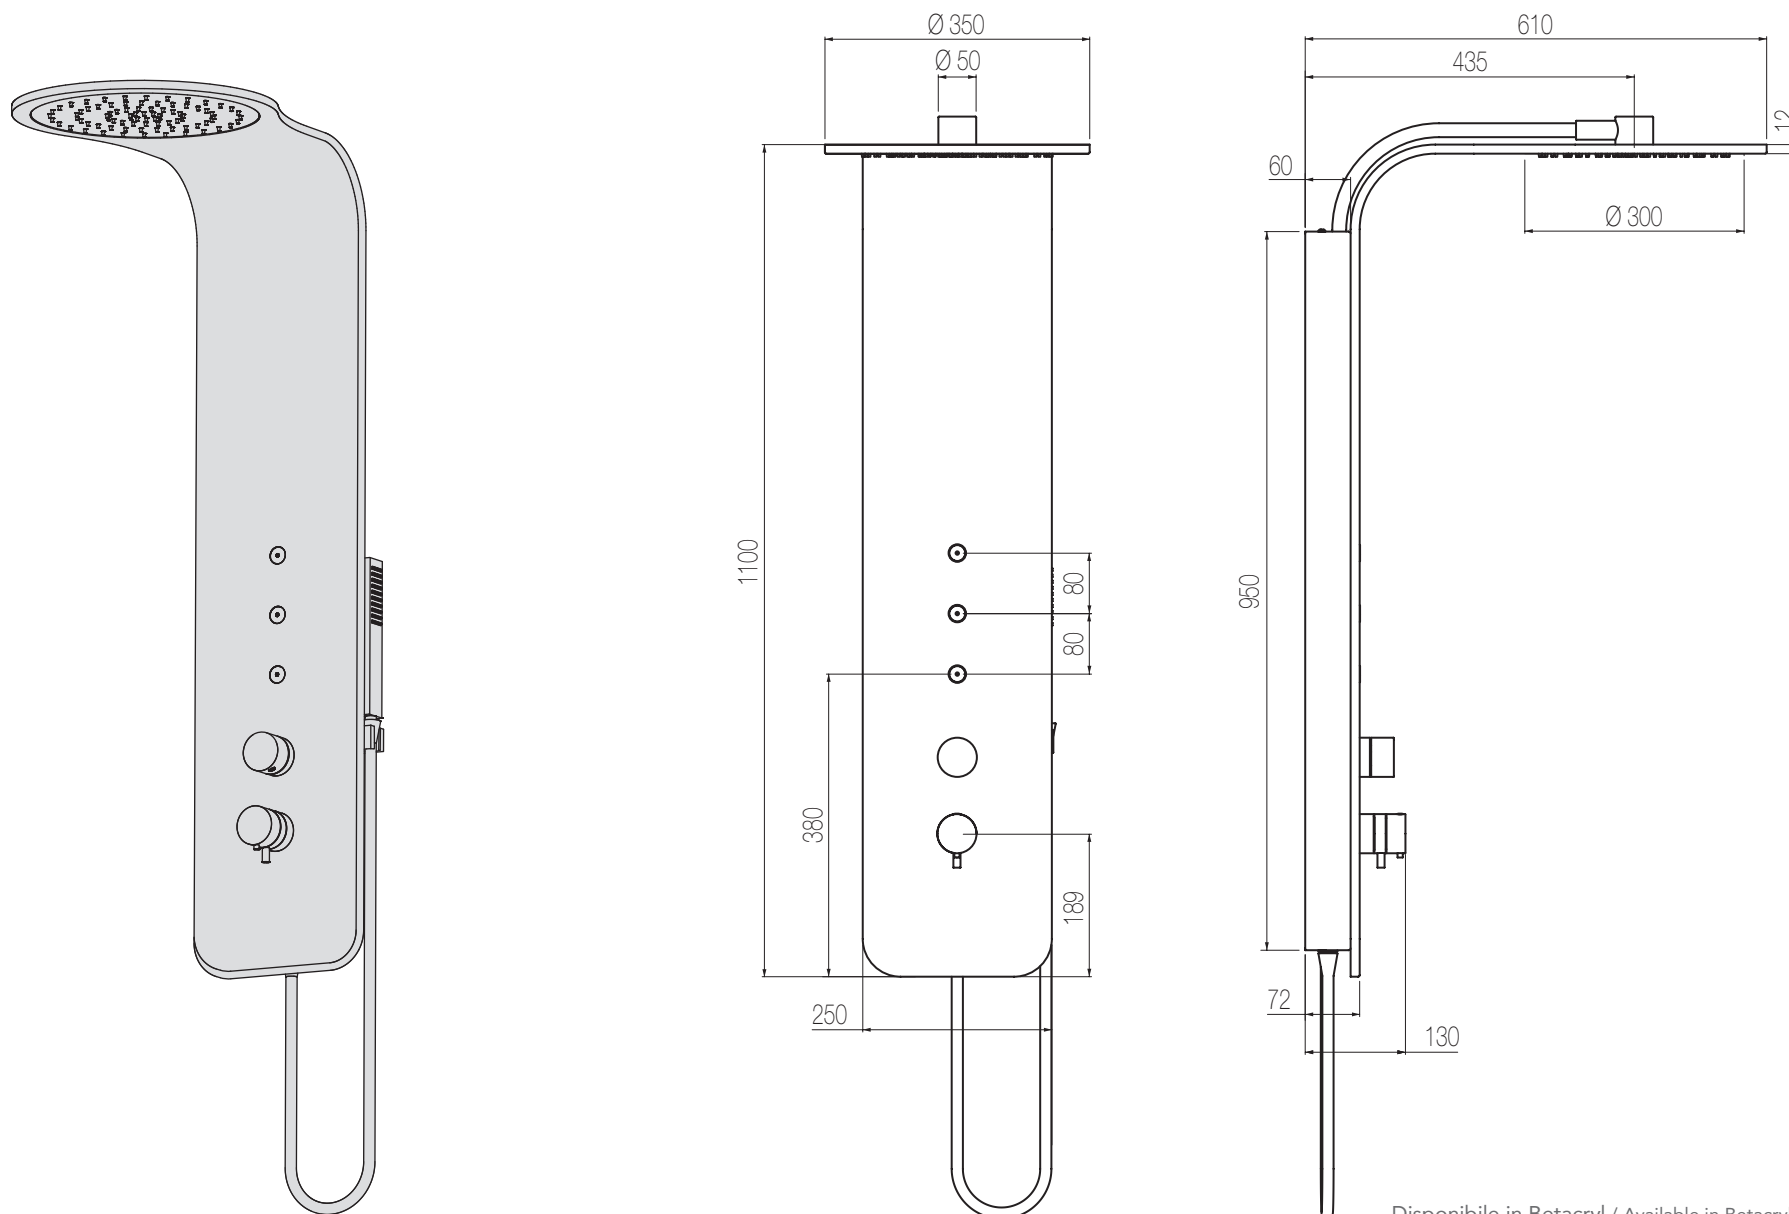

WELLNESS

Colonna Macò 300 termostatica

Colonna doccia multifunzione con pannello in Betacryl per una soluzione di installazione esterna a parete tramite apposito telaio che ne rende rapido e facile il montaggio. Dotata di miscelatore termostatico, comando deviatore 3 vie, bodyjets, soffione tondo Ø 300, flessibile cm. 150 e docciaino abs.

Multifunction shower column with Betacryl panel for external installation with frame for an easy and fast installation. Complete of thermostatic mixer, 3-way diverter, bodyjets, Ø 300 shower head, cm. 150 flexible hose and abs hand shower.

Finiture / Finishing

Codice / Code

Prezzo / Price

Cromato - Betacryl / Chrome - Betacryl

COL16 1

€

Nikel spazz. - Betacryl / Brush. nikel - Betacryl

COL16 8

€

BAR 1 2 3

Soffione / Showerhead

Lt/m 10,0 12,0 14,0

Nebulizzatore / Nebulizer

Lt/m 2,0 2,0 2,0

Disponibile in Betacryl / Available in Betacryl:

Arancio / Orange cod. **_OR**

Rosso / Red cod. **_RD**

Verde / Green cod. **_GR**

Ottanio / Teal cod. **_TL**

Azzurro / Light Blue cod. **_LB**

Grigio perla / Pearl Grey cod. **_PG**

Tortora / Dove Grey cod. **_DG**

Bianco Corian / Corian White cod. **_CW**

Nero / Black cod. **_BK**

Specificare il colore del pannello estetico al momento dell'ordine. **Es: COL13 1_GR**

Specify the color of the aesthetic panel upon ordering. **Es: COL13 1_GR**