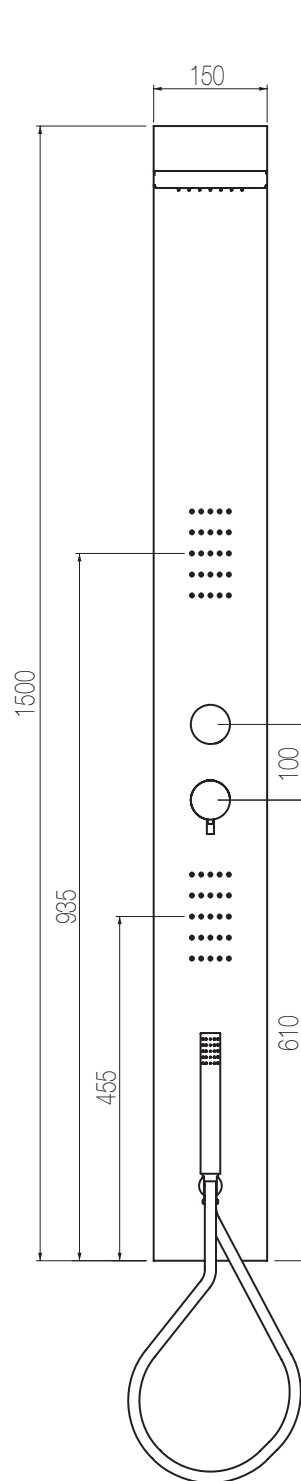

WELLNESS

Colonna Kami termostatica

Colonna doccia multifunzione in acciaio inox per una soluzione di installazione incasso a muro. Dotata di miscelatore termostatico, comando deviatore 3 vie, bodyjets, soffione, flessibile cm. 150 e doccia.

Multifunction stainless steel shower column for wall built-in installation. Complete of thermostatic mixer, 3-way diverter, bodyjets, shower head, cm. 150 flexible hose and hand shower.

Finiture / Finishing

Codice / Code

Prezzo / Price

Cromato - inox lucido / Chrome - polished steel **COL7 1** €

Nikel spaz. - inox spaz. / Brush. nikel - brush. steel **COL7 8** €

BAR	1	2	3
Soffione / Showerhead			
Lt/m	4,3	6,5	8,2
Bodyjet / Bodyjet			
Lt/m	1,0	2,5	4,0