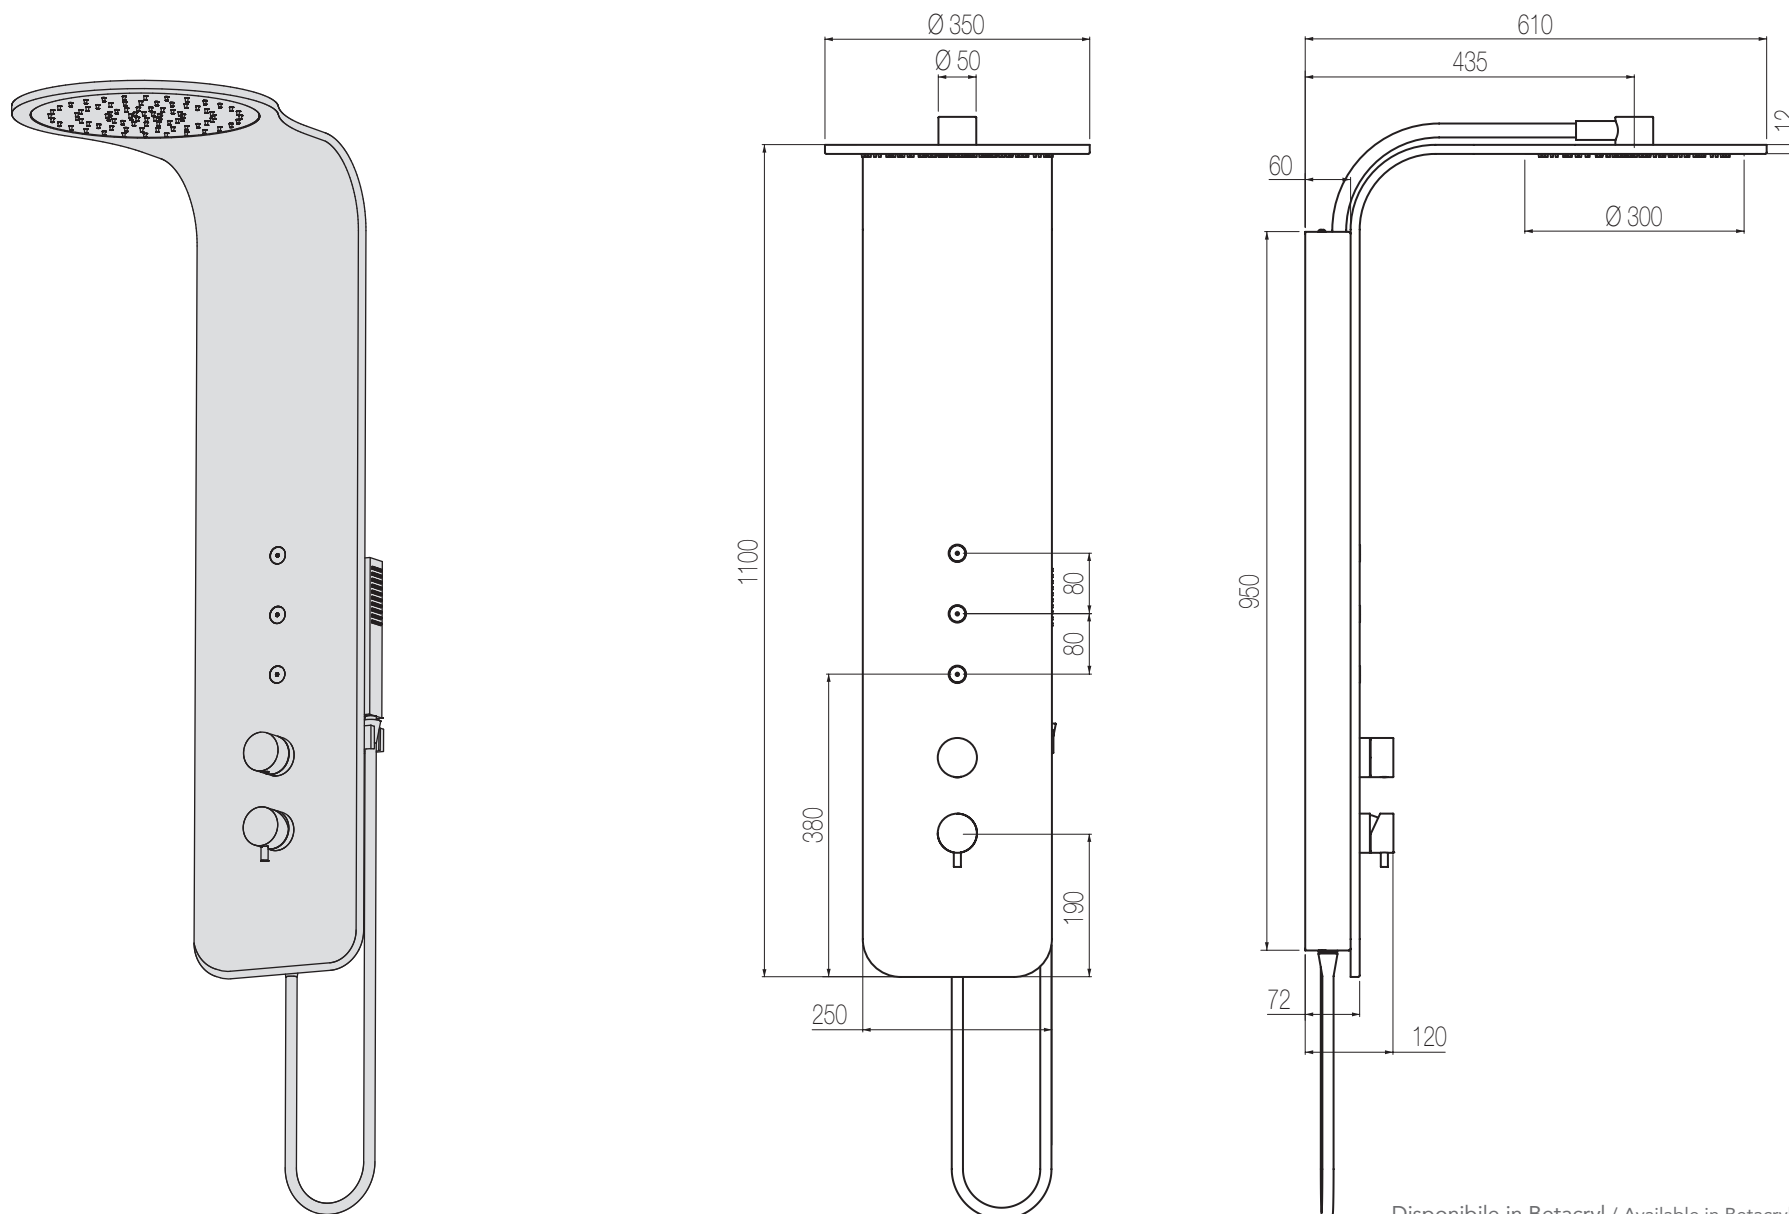

WELLNESS

Colonna Macò 300 meccanica

Colonna doccia multifunzione con pannello in Betacryl per una soluzione di installazione esterna a parete tramite apposito telaio che ne rende rapido e facile il montaggio. Dotata di miscelatore meccanico, comando deviatore 3 vie, bodyjets, soffione tondo Ø 300, flessibile cm. 150 e docciaino abs.

Multifunction shower column with Betacryl panel for external installation with frame for an easy and fast installation. Complete of manual mixer, 3-way diverter, bodyjets, Ø 300 shower head, cm. 150 flexible hose and abs hand shower.

Finiture / Finishing

Codice / Code

Prezzo / Price

Cromato - Betacryl / Chrome - Betacryl

COL15 1

€

Nikel spazz. - Betacryl / Brush. nikel - Betacryl

COL15 8

€

BAR 1 2 3

Soffione / Showerhead

Lt/m 10,0 12,0 14,0

Nebulizzatore / Nebulizer

Lt/m 2,0 2,0 2,0

Disponibile in Betacryl / Available in Betacryl:

Arancio / Orange cod. **_OR**

Rosso / Red cod. **_RD**

Verde / Green cod. **_GR**

Ottanio / Teal cod. **_TL**

Azzurro / Light Blue cod. **_LB**

Grigio perla / Pearl Grey cod. **_PG**

Tortora / Dove Grey cod. **_DG**

Bianco Corian / Corian White cod. **_CW**

Nero / Black cod. **_BK**

Specificare il colore del pannello estetico al momento dell'ordine. **Es: COL13 1_GR**

Specify the color of the aesthetic panel upon ordering. **Es: COL13 1_GR**