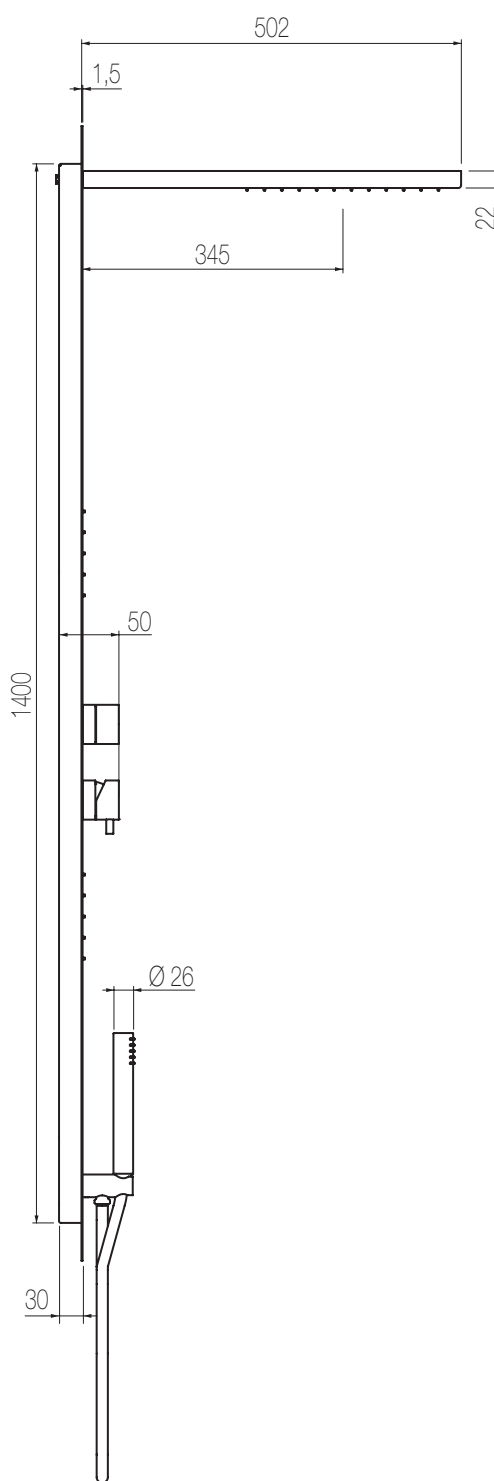

WELLNESS

Colonna Kami meccanica

Colonna doccia multifunzione in acciaio inox per una soluzione di installazione incasso a muro. Dotata di miscelatore meccanico, comando deviatore 3 vie, bodyjets, soffione, flessibile cm. 150 e doccia.

Multifunction stainless steel shower column for wall built-in installation. Complete of manual mixer, 3-way diverter, bodyjets, shower head, cm. 150 flexible hose and hand shower.

Finiture / Finishing

Codice / Code

Prezzo / Price

Cromato - inox lucido / Chrome - polished steel **COL6 1** €

Nikel spaz. - inox spaz. / Brush. nikel - brush. steel **COL6 8** €

BAR	1	2	3
Soffione / Showerhead			
Lt/m	4,3	6,5	8,2
Bodyjet / Bodyjet			
Lt/m	1,0	2,5	4,0