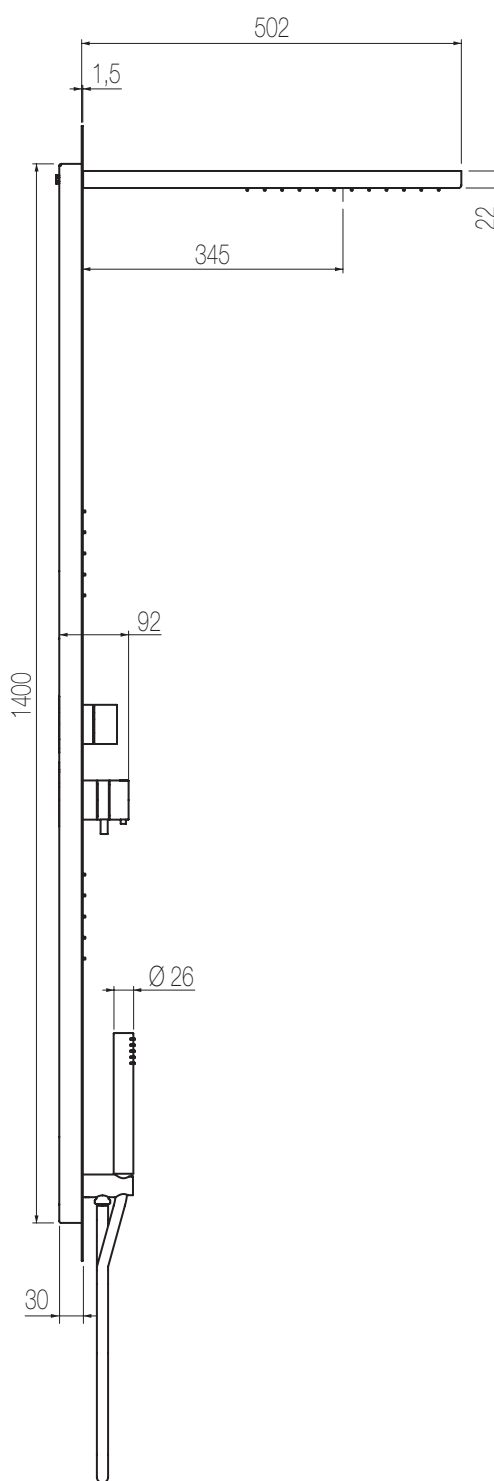

WELLNESS

Colonna Kami termostatica

Colonna doccia multifunzione in acciaio inox per una soluzione di installazione incasso a muro. Dotata di miscelatore termostatico, comando deviatore 3 vie, bodyjets, soffione, flessibile cm. 150 e doccia.

Multifunction stainless steel shower column for wall built-in installation. Complete of thermostatic mixer, 3-way diverter, bodyjets, shower head, cm. 150 flexible hose and hand shower.

Finiture / Finishing

Codice / Code

Prezzo / Price

Cromato - inox lucido / Chrome - polished steel **COL7 1** €

Nikel spaz. - inox spaz. / Brush. nikel - brush. steel **COL7 8** €

BAR	1	2	3
Soffione / Showerhead			
Lt/m	4,3	6,5	8,2
Bodyjet / Bodyjet			
Lt/m	1,0	2,5	4,0