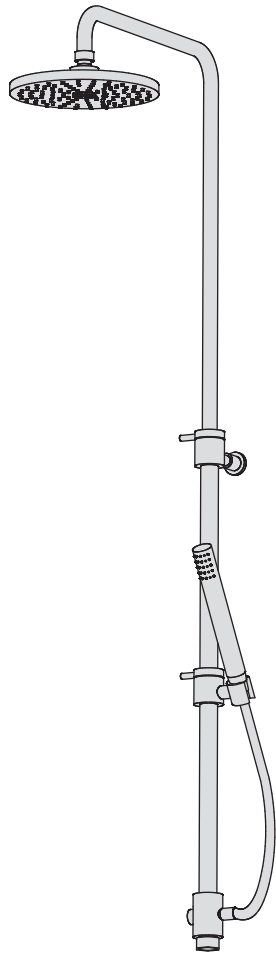

Finiture / Finishing

Codice / Code

Prezzo / Price

Cromato / Chrome

**COL11 1**

€

## Colonna Bingo senza gruppo miscelatore

Colonna doccia senza miscelatore, completa di asta telescopica con deviatore, soffione Ø 200 in abs, flessibile cm.150 e doccino abs.

Shower column without mixer, with telescopic sliding bar with diverter, abs Ø 200 shower head, cm. 150 flexible hose and abs hand shower