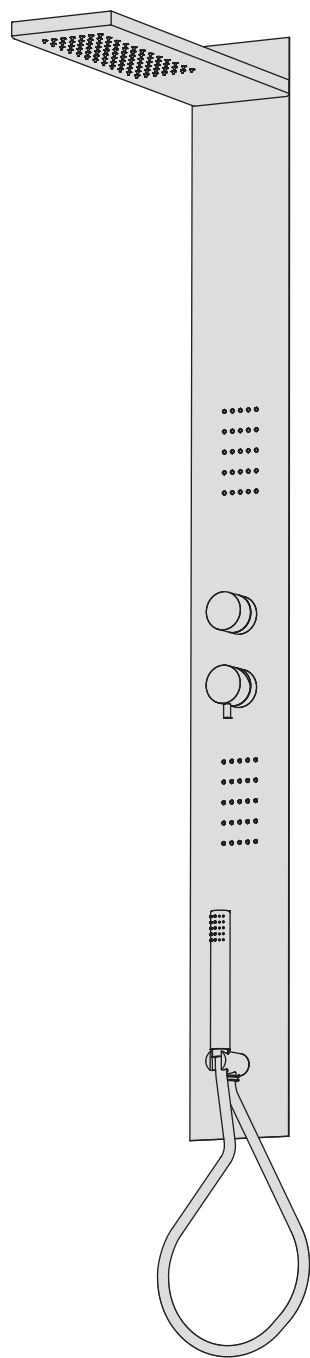

WELLNESS

Colonna Kami meccanica

Colonna doccia multifunzione in acciaio inox per una soluzione di installazione incasso a muro. Dotata di miscelatore meccanico, comando deviatore 3 vie, bodyjets, soffione, flessibile cm. 150 e doccia.

Multifunction stainless steel shower column for wall built-in installation. Complete of manual mixer, 3-way diverter, bodyjets, shower head, cm. 150 flexible hose and hand shower.

Finiture / Finishing

Codice / Code

Prezzo / Price

Cromato - inox lucido / Chrome - polished steel **COL6 1** €

Nikel spaz. - inox spaz. / Brush. nikel - brush. steel **COL6 8** €

BAR	1	2	3
Soffione / Showerhead			
Lt/m	4,3	6,5	8,2
Bodyjet / Bodyjet			
Lt/m	1,0	2,5	4,0