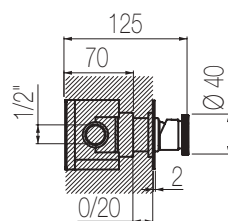

Finiture / Finishing	Codice / Code	Prezzo / Price
Cromato / Chrome	TIB26 1	€
Nikel spazzolato / Brushed nikel	TIB26 8	€

Finiture / Finishing	Codice / Code	Prezzo / Price
Cromato / Chrome	IST26 1	€
Nikel spazzolato / Brushed nikel	IST26 8	€

PORTATA MAX A 3 BAR (uscita libera)
Max flow rate at 3 bar (free way out)

Way out Lt/m 29,0