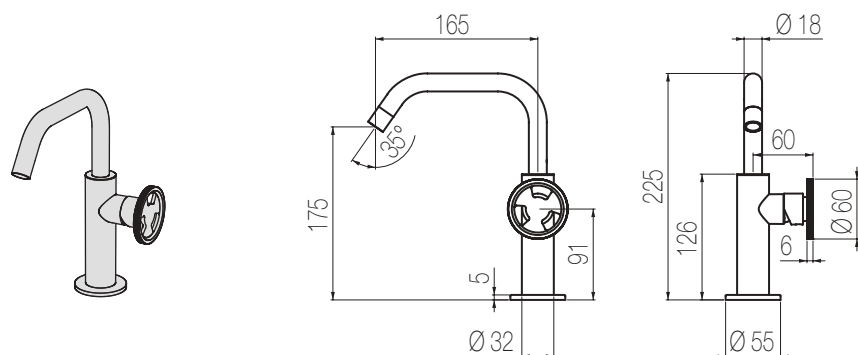

Lavabo

Miscelatore lavabo senza salterello e scarico
Basin mixer without pop-up waste and drain

Finiture / Finishing

Codice / Code

Prezzo / Price

Cromato / Chrome

TIB1M 1

€

Nikel spazzolato / Brushed nikel

TIB1M 8

€

Lavabo rialzato

Miscelatore lavabo rialzato senza salterello e scarico
High basin mixer without pop-up waste and drain