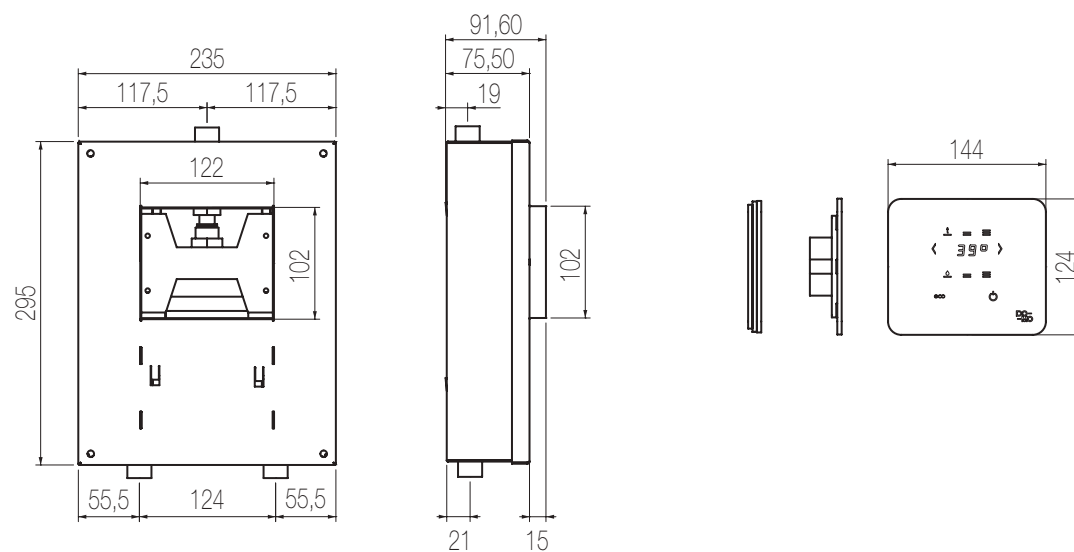

Comando elettronico 1 via

Comando elettronico incasso a muro ad una via con elettrovalvola e pannello in vetro touch
One-way built-in electronic mixer with electronic valve and glass touch panel