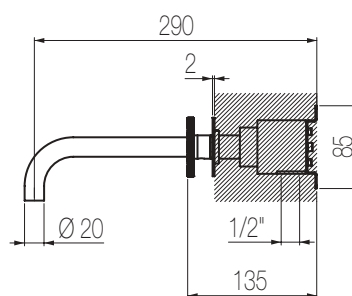

## Lavabo incasso

Set per lavabo incasso a muro composto da due comandi con vitone ceramico da 1/2" e bocca di erogazione l=100 mm senza salterello e scarico  
 Built-in tap set with two remote controls with 1/2" ceramic valves and l=100 mm spout without pop-up waste and drain

## Lavabo incasso

Set per lavabo incasso a muro composto da due comandi con vitone ceramico da 1/2" e bocca di erogazione l=190 mm senza salterello e scarico  
 Built-in tap set with two remote controls with 1/2" ceramic valves and l=190 mm spout without pop-up waste and drain