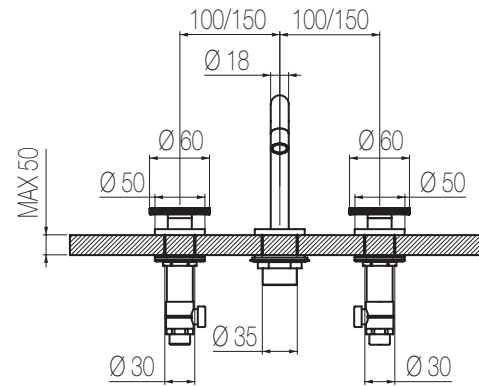

TIBÒ

Lavabo tre fori

Set per lavabo tre fori composto da due comandi piantana con vitone ceramico da 1/2" e bocca di erogazione senza salterello e scarico
3-hole basin group with two remote controls on deck with 1/2" ceramic valves and spout without pop-up waste and drain