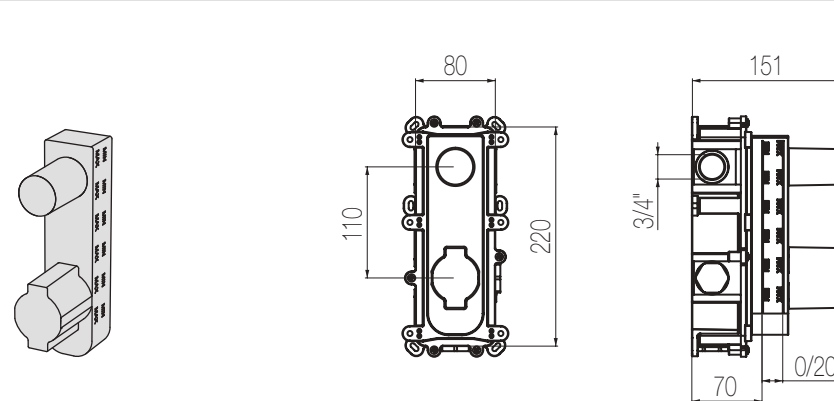

Parte incasso / Built-in part

Finiture / Finishing	Codice / Code	Prezzo / Price
Cromato / Chrome	IPB60 1	€
Nikel spazzolato / Brushed nikel	IPB60 8	€

PORTATA MAX A 3 BAR (uscita libera)
Max flow rate at 3 bar (free way out)

Way out Lt/m 40,0