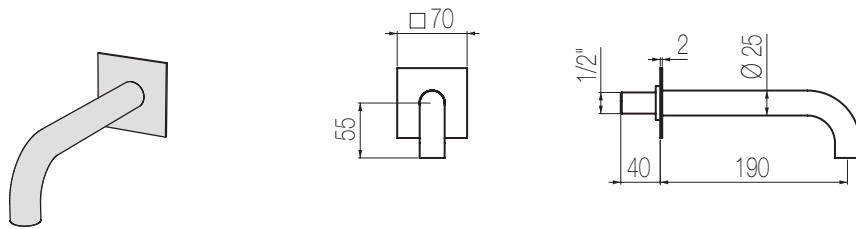

Bocca vasca a muro

Bocca di erogazione per vasca a muro
Wall-mounted bath spout

Finiture / Finishing	Codice / Code	Prezzo / Price
Cromato / Chrome	BVM1 1	€
Nikel spazzolato / Brushed nikel	BVM1 8	€

Placca Ocho

Placca Ocho per cassetta wc doppio flusso. Compatibile con Geberit mod. Sigma 8 (109.790.00.1)
Ocho wc plate for dual flush system. Compatible with Geberit mod. Sigma 8 (109.790.00.1)