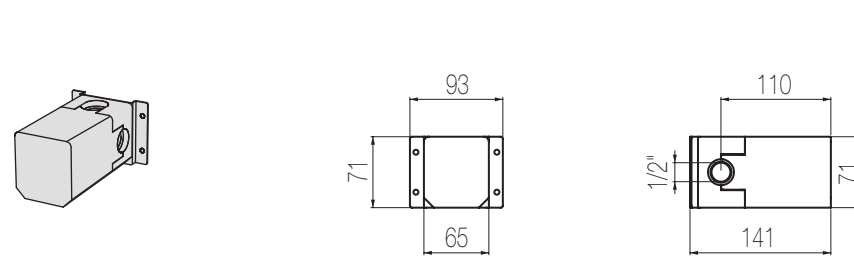

Finiture / Finishing

Codice / Code

Prezzo / Price

Cromato / Chrome

IST36 1

€

Nikel spazzolato / Brushed nikel

IST36 8

€

PORTATA MAX A 3 BAR (uscita libera)
Max flow rate at 3 bar (free way out)

Way out Lt/m 26,0