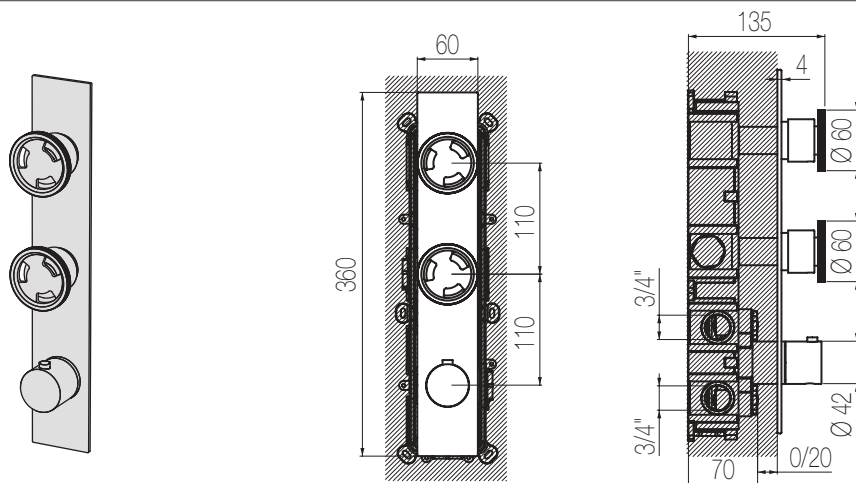

Termostatico con collettore e deviatore 2 vie - Sistema Iperbox

Miscelatore doccia incasso termostatico con collettore e deviatore 2 vie a grande portata (raccordi da 3/4"), per un totale di 3 uscite, con sistema incasso Iperbox
Wall-mounted thermostatic shower mixer with manifold and 2-way diverter with Iperbox built-in system (3/4" junctions) for a total of 3 outlets

Parte estetica / External part

Finiture / Finishing

Codice / Code

Prezzo / Price

Cromato / Chrome

GPO63 1

€

Nikel spazzolato / Brushed nickel

GPO63 8

€