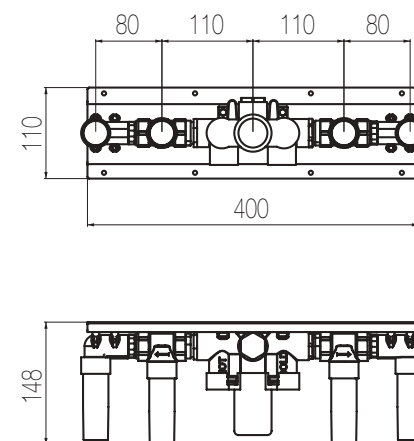

Parte incasso / Built-in part

Finiture / Finishing	Codice / Code	Prezzo / Price
Cromato / Chrome	IGP49 1	€
Nikel spazzolato / Brushed nikel	IGP49 8	€

PORTATA MAX A 3 BAR (uscita libera)
Max flow rate at 3 bar (free way out)

Way out Lt/m 40,0