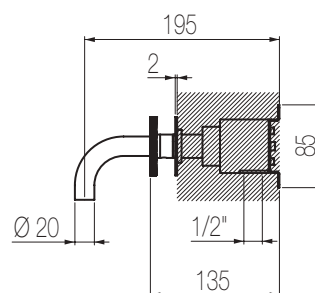

## Lavabo incasso

Set per lavabo incasso a muro composto da due comandi con vitone ceramico da 1/2" e bocca di erogazione l=100 mm senza salterello e scarico  
 Built-in tap set with two remote controls with 1/2" ceramic valves and l=100 mm spout without pop-up waste and drain