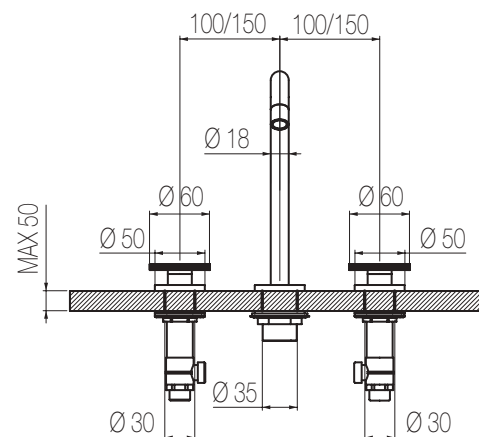

Lavabo tre fori

Set per lavabo tre fori composto da due comandi piantana con vitone ceramico da 1/2" e bocca di erogazione alta senza salterello e scarico
3-hole basin group with two remote controls on deck with 1/2" ceramic valves and high spout without pop-up waste and drain