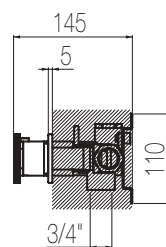

TIBÒ

Doccia incasso con 2 rubinetti di arresto - Grande Portata

Miscelatore doccia incasso termostatico a grande portata con 2 rubinetti di arresto (raccordi da 3/4")
High flow rate wall-mounted built-in thermostatic shower mixer with 2 stop valves (3/4" junctions)

Parte estetica / External part