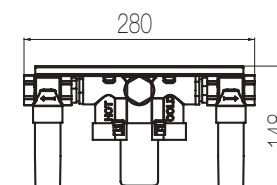

Finiture / Finishing	Codice / Code	Prezzo / Price
Cromato / Chrome	GPO47 1	€
Nikel spazzolato / Brushed nikel	GPO47 8	€

Parte incasso / Built-in part