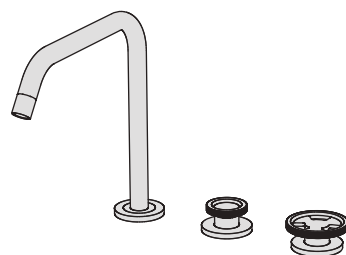

## Lavabo tre fori

Set per lavabo tre fori composto da due comandi piantana con vitone ceramico da 1/2" e bocca di erogazione senza salterello e scarico  
3-hole basin group with two remote controls on deck with 1/2" ceramic valves and spout without pop-up waste and drain

## Lavabo tre fori

Set per lavabo tre fori composto da due comandi piantana con vitone ceramico da 1/2" e bocca di erogazione alta senza salterello e scarico  
3-hole basin group with two remote controls on deck with 1/2" ceramic valves and high spout without pop-up waste and drain