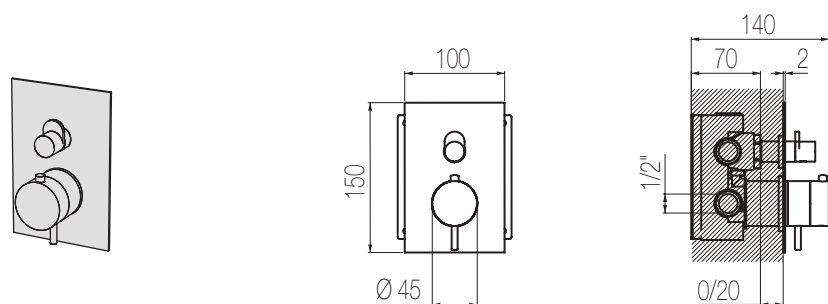

Finiture / Finishing	Codice / Code	Prezzo / Price
Cromato / Chrome	TRI34 1	€
Nikel spazzolato / Brushed nikel	TRI34 8	€

Parte incasso B-Box / B-Box built-in part