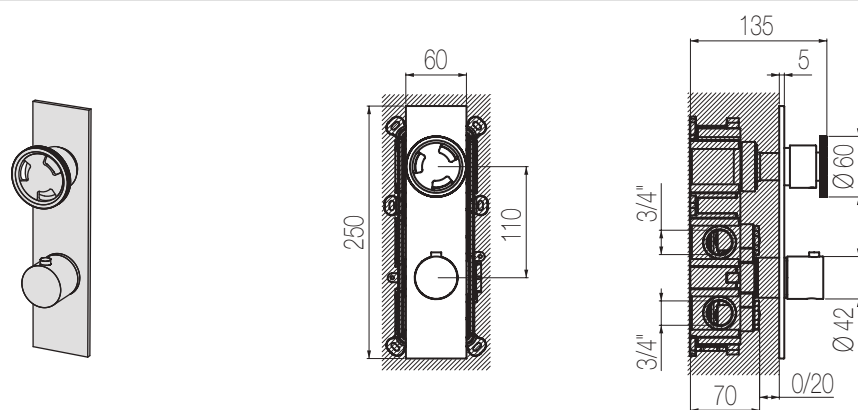

Parte estetica / External part

Finiture / Finishing	Codice / Code	Prezzo / Price
Cromato / Chrome	GPO60 1	€
Nikel spazzolato / Brushed nikel	GPO60 8	€