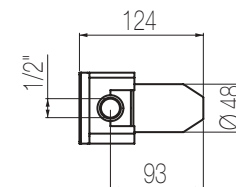

Finiture / Finishing	Codice / Code	Prezzo / Price
Cromato / Chrome	TIB26 1	€
Nikel spazzolato / Brushed nikel	TIB26 8	€

Finiture / Finishing	Codice / Code	Prezzo / Price
Cromato / Chrome	IST26 1	€
Nikel spazzolato / Brushed nikel	IST26 8	€

PORTATA MAX A 3 BAR (uscita libera)
Max flow rate at 3 bar (free way out)

Way out Lt/m 29,0