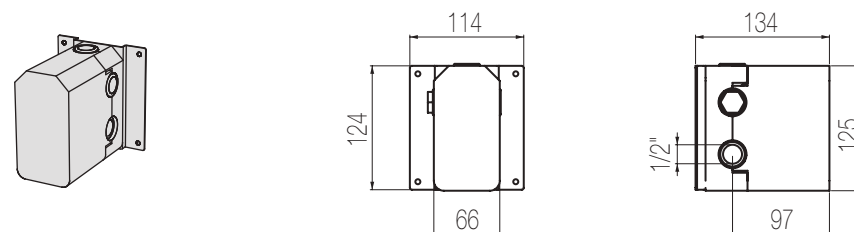

Finiture / Finishing	Codice / Code	Prezzo / Price
Cromato / Chrome	IST28 1	€
Nikel spazzolato / Brushed nikel	IST28 8	€

PORTATA MAX A 3 BAR (uscita libera)
Max flow rate at 3 bar (free way out)

Way out Lt/m 29,0

Doccia incasso con deviatore 3 vie, sistema B-Box

Miscelatore doccia incasso con deviatore rotativo 3 vie
Single lever wall-mounted shower mixer with integrated 3-way rotating diverter

Parte estetica / External part