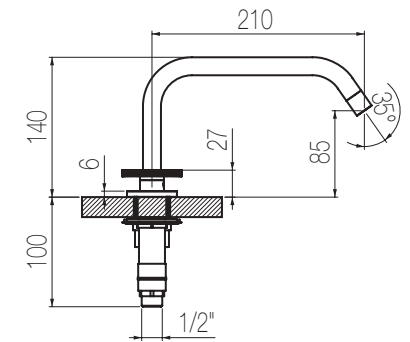

TIBÒ

Lavabo tre fori

Set per lavabo tre fori composto da due comandi piantana con vitone ceramico da 1/2" e bocca di erogazione senza salterello e scarico
3-hole basin group with two remote controls on deck with 1/2" ceramic valves and spout without pop-up waste and drain