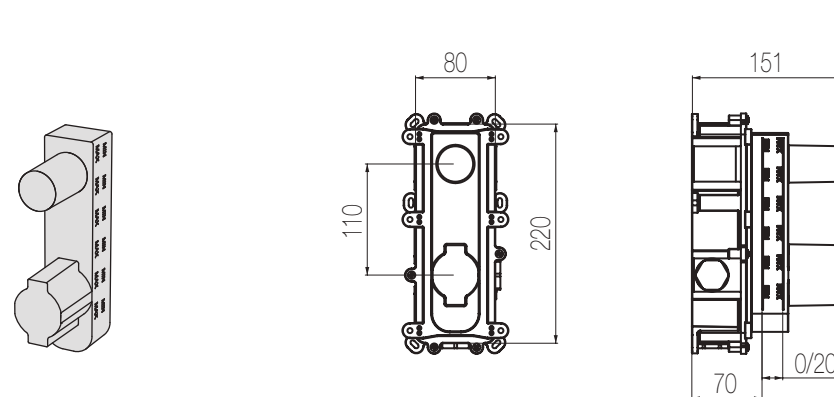

Parte incasso / Built-in part

Finiture / Finishing	Codice / Code	Prezzo / Price
Cromato / Chrome	IPB45 1	€
Nikel spazzolato / Brushed nikel	IPB45 8	€

PORTATA MAX A 3 BAR (uscita libera)
Max flow rate at 3 bar (free way out)

Way out Lt/m 40,0

Termostatico con deviatore 2 vie - Sistema Iperbox

Miscelatore doccia incasso termostatico con deviatore rotativo 2 vie e sistema incasso Iperbox a grande portata (raccordi da 3/4")
Wall-mounted thermostatic shower mixer with integrated 2-way rotating diverter with Iperbox built-in system (3/4" junctions)