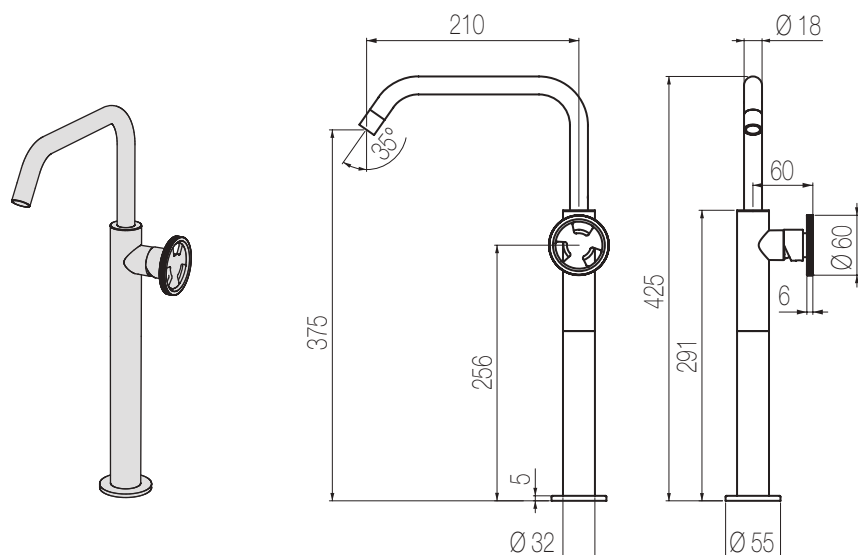

Finiture / Finishing

Codice / Code

Prezzo / Price

Cromato / Chrome

TIB4M 1

€

Nikel spazzolato / Brushed nikel

TIB4M 8

€

Bidet

Miscelatore bidet senza salterello e scarico
Bidet mixer without pop-up waste and drain