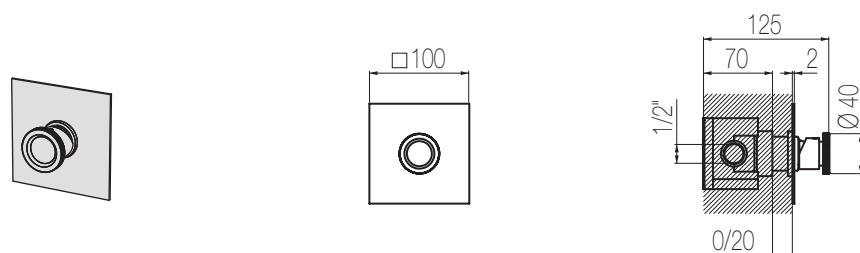

Doccia incasso

Miscelatore doccia incasso
Single lever wall-mounted shower mixer

Parte estetica / External part

Finiture / Finishing

Codice / Code

Prezzo / Price

Cromato / Chrome

TIB27 1

€

Nikel spazzolato / Brushed nikel

TIB27 8

€

Parte incasso / Built-in part