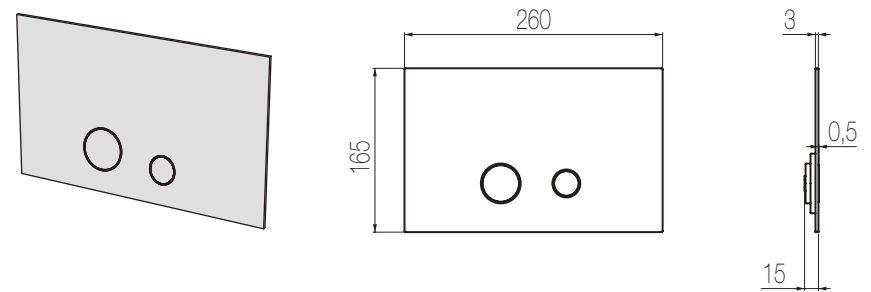

## Placca Ocho

Placca Ocho per cassetta wc doppio flusso. Compatibile con Geberit mod. Sigma 8 (109.790.00.1)  
Ocho wc plate for dual flush system. Compatible with Geberit mod. Sigma 8 (109.790.00.1)

Finiture / Finishing	Codice / Code	Prezzo / Price
Acciaio lucido / Polished steel	<b>GWO L</b>	€
Acciaio spazzolato / Brushed steel	<b>GWO S</b>	€