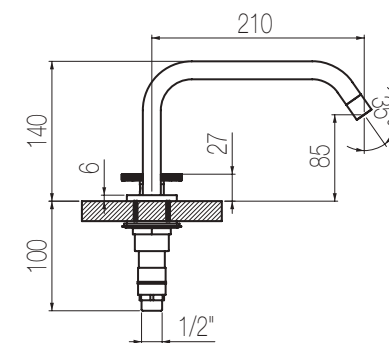

Lavabo tre fori

Set per lavabo tre fori composto da due comandi piantana con vitone ceramico da 1/2" e bocca di erogazione senza salterello e scarico
3-hole basin group with two remote controls on deck with 1/2" ceramic valves and spout without pop-up waste and drain