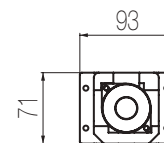

Finiture / Finishing	Codice / Code	Prezzo / Price
Cromato / Chrome	TIB26 1	€
Nikel spazzolato / Brushed nikel	TIB26 8	€

Finiture / Finishing	Codice / Code	Prezzo / Price
Cromato / Chrome	IST26 1	€
Nikel spazzolato / Brushed nikel	IST26 8	€

PORTATA MAX A 3 BAR (uscita libera)
Max flow rate at 3 bar (free way out)

Way out Lt/m 29,0