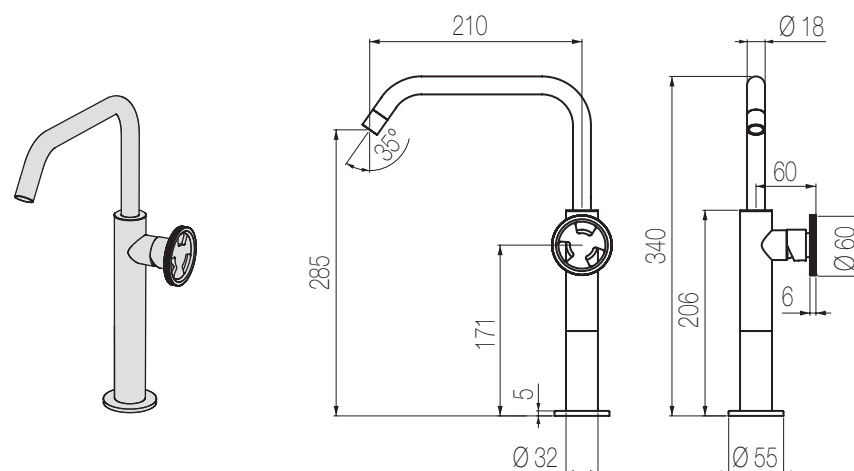

Finiture / Finishing

Codice / Code

Prezzo / Price

Cromato / Chrome

TIB3M 1

€

Nikel spazzolato / Brushed nikel

TIB3M 8

€

Lavabo rialzato alto

Miscelatore lavabo rialzato alto senza salterello e scarico
High tall basin mixer without pop-up waste and drain