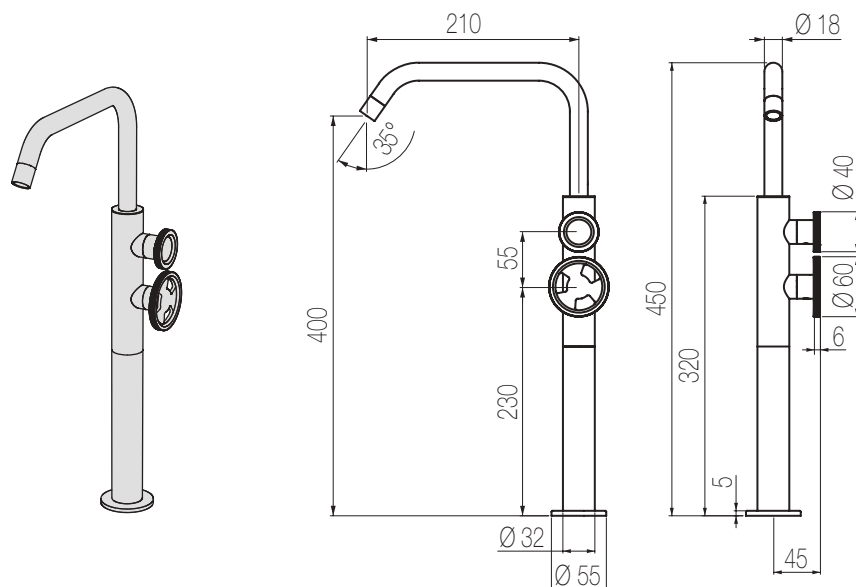

Finiture / Finishing

Codice / Code

Prezzo / Price

Cromato / Chrome

TIB4 1

€

Nikel spazzolato / Brushed nikel

TIB4 8

€

Bidet

Rubinetto bidet senza salterello e scarico
Bidet tap without pop-up waste and drain