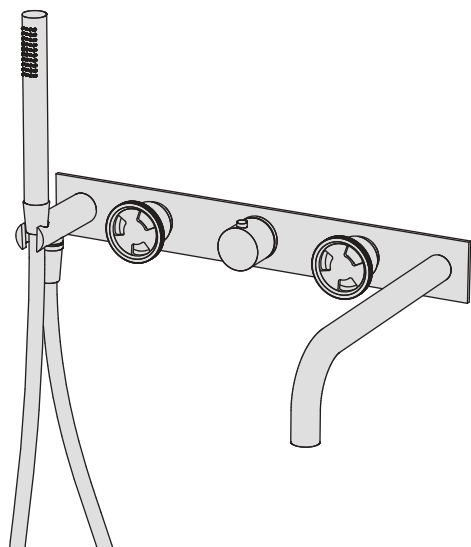

Kit vasca incasso orizzontale - Grande Portata

Kit vasca orizzontale incasso a muro formato da miscelatore termostatico, bocca di erogazione fissa, due rubinetti di arresto, presa acqua con supporto, doccetta e flessibile cm 150 a grande portata
High flow rate wall-mounted horizontal bath group made of thermostatic mixer, spout, 2 stop valves, water plug with fixed shower holder, hand shower and 150 cm flexible hose (3/4" junctions)

Parte estetica / External part

Finiture / Finishing	Codice / Code	Prezzo / Price
Cromato / Chrome	GPO49 1	€
Nikel spazzolato / Brushed nikel	GPO49 8	€