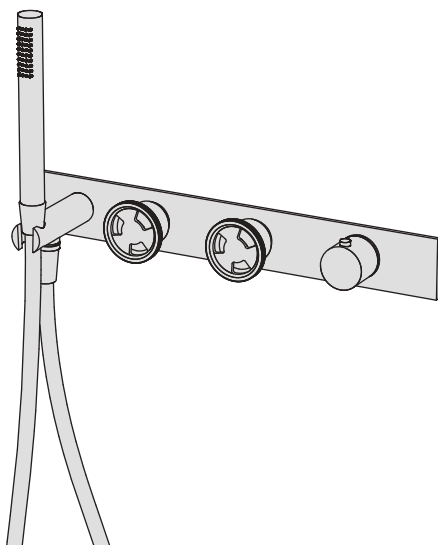

Kit doccia incasso orizzontale - Grande Portata

Kit doccia orizzontale incasso a muro formato da miscelatore termostatico, collettore 2 vie, rubinetto di arresto, presa acqua con supporto, doccetta e flessibile cm 150 a grande portata (raccordi da 3/4")
High flow rate wall-mounted horizontal shower group made of thermostatic mixer, 2 ways manifold, stop valve, water plug with fixed shower holder, hand shower and 150 cm flexible hose (3/4" junctions)

Parte estetica / External part

Finiture / Finishing	Codice / Code	Prezzo / Price
Cromato / Chrome	GPO48 1	€
Nikel spazzolato / Brushed nikel	GPO48 8	€