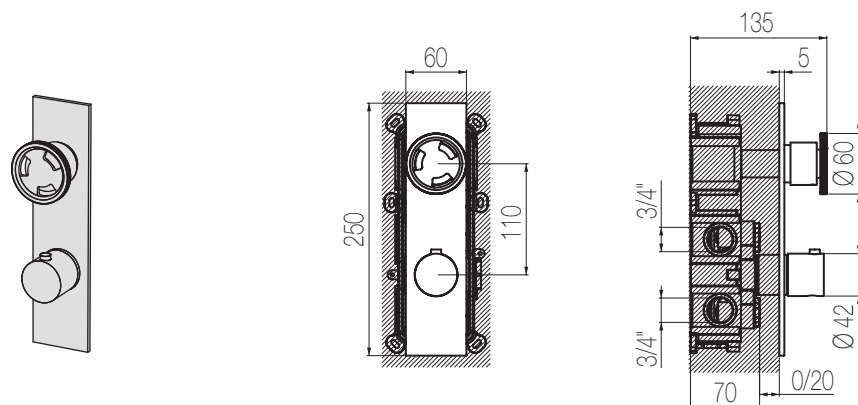

Termostatico con rubinetto di arresto - Sistema Iperbox

Miscelatore doccia incasso termostatico con rubinetto di arresto e sistema incasso Iperbox a grande portata (raccordi da 3/4")
Wall-mounted thermostatic shower mixer with stop valve with Iperbox built-in system (3/4" junctions)

Parte estetica / External part

Finiture / Finishing	Codice / Code	Prezzo / Price
Cromato / Chrome	GPO45 1	€
Nikel spazzolato / Brushed nikel	GPO45 8	€