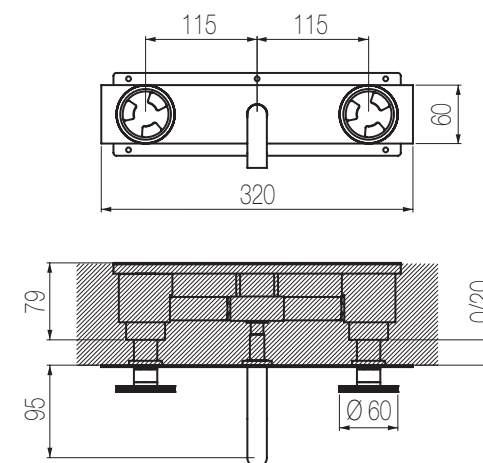

## Lavabo incasso

Set per lavabo incasso a muro composto da due comandi con vitone ceramico da 1/2" e bocca di erogazione l=100 mm senza salterello e scarico  
 Built-in tap set with two remote controls with 1/2" ceramic valves and l=100 mm spout without pop-up waste and drain