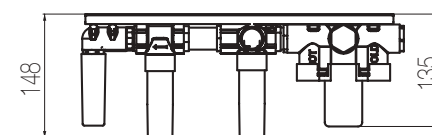

Parte incasso / Built-in part

Finiture / Finishing	Codice / Code	Prezzo / Price
Cromato / Chrome	IGP48 1	€
Nikel spazzolato / Brushed nikel	IGP48 8	€

PORTATA MAX A 3 BAR (uscita libera)
Max flow rate at 3 bar (free way out)

Way out Lt/m 40,0