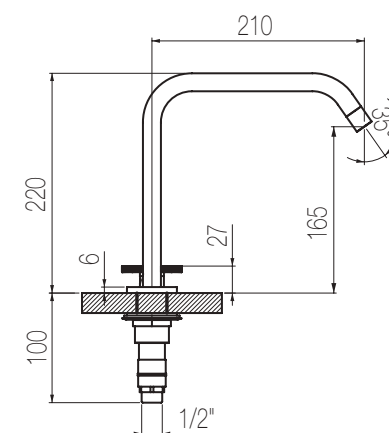

Lavabo tre fori

Set per lavabo tre fori composto da due comandi piantana con vitone ceramico da 1/2" e bocca di erogazione alta senza salterello e scarico
3-hole basin group with two remote controls on deck with 1/2" ceramic valves and high spout without pop-up waste and drain