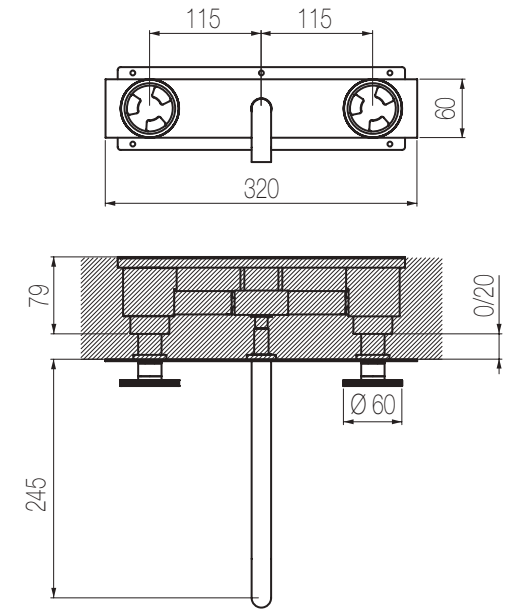

TIBÒ

Lavabo incasso

Set per lavabo incasso a muro composto da due comandi con vitone ceramico da 1/2" e bocca di erogazione l=250 mm senza salterello e scarico
Built-in tap set with two remote controls with 1/2" ceramic valves and l=250 mm spout without pop-up waste and drain

Finiture / Finishing

Codice / Code

Prezzo / Price

Cromato / Chrome

TIB58 1

€

Nikel spazzolato / Brushed nikel

TIB58 8

€