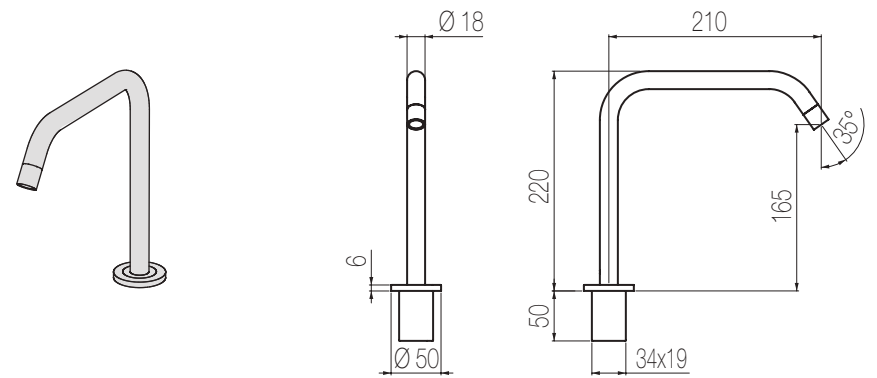

Bocca lavabo top

Bocca lavabo top grande
Deck-mounted big basin spout

Finiture / Finishing	Codice / Code	Prezzo / Price
Cromato / Chrome	CTO2 1	€
Nikel spazzolato / Brushed nikel	CTO2 8	€