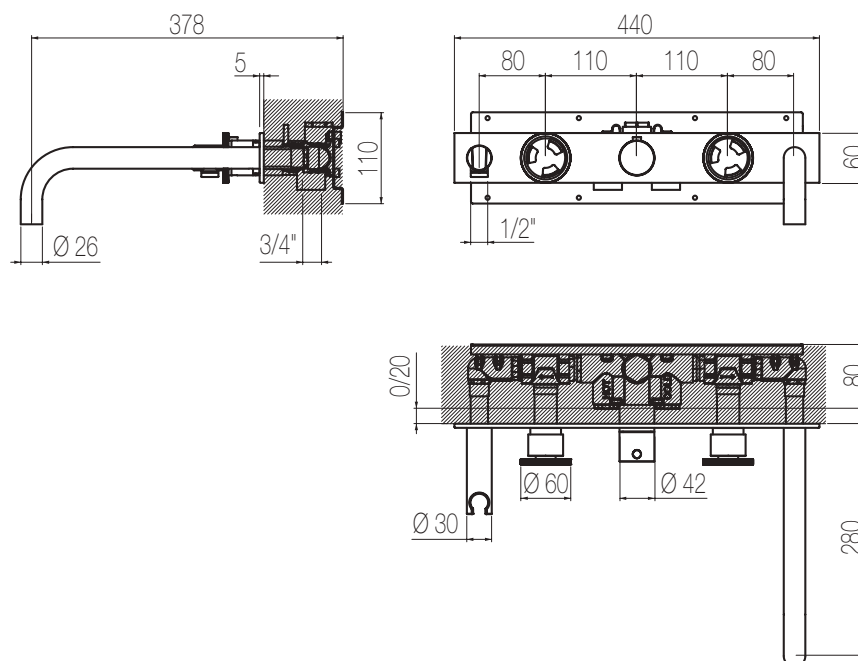

Kit vasca incasso orizzontale - Grande Portata

Kit vasca orizzontale incasso a muro formato da miscelatore termostatico, bocca di erogazione fissa, due rubinetti di arresto, presa acqua con supporto, doccetta e flessibile cm 150 a grande portata
High flow rate wall-mounted horizontal bath group made of thermostatic mixer, spout, 2 stop valves, water plug with fixed shower holder, hand shower and 150 cm flexible hose (3/4" junctions)

Parte estetica / External part

Finiture / Finishing	Codice / Code	Prezzo / Price
Cromato / Chrome	GPO49 1	€
Nikel spazzolato / Brushed nikel	GPO49 8	€