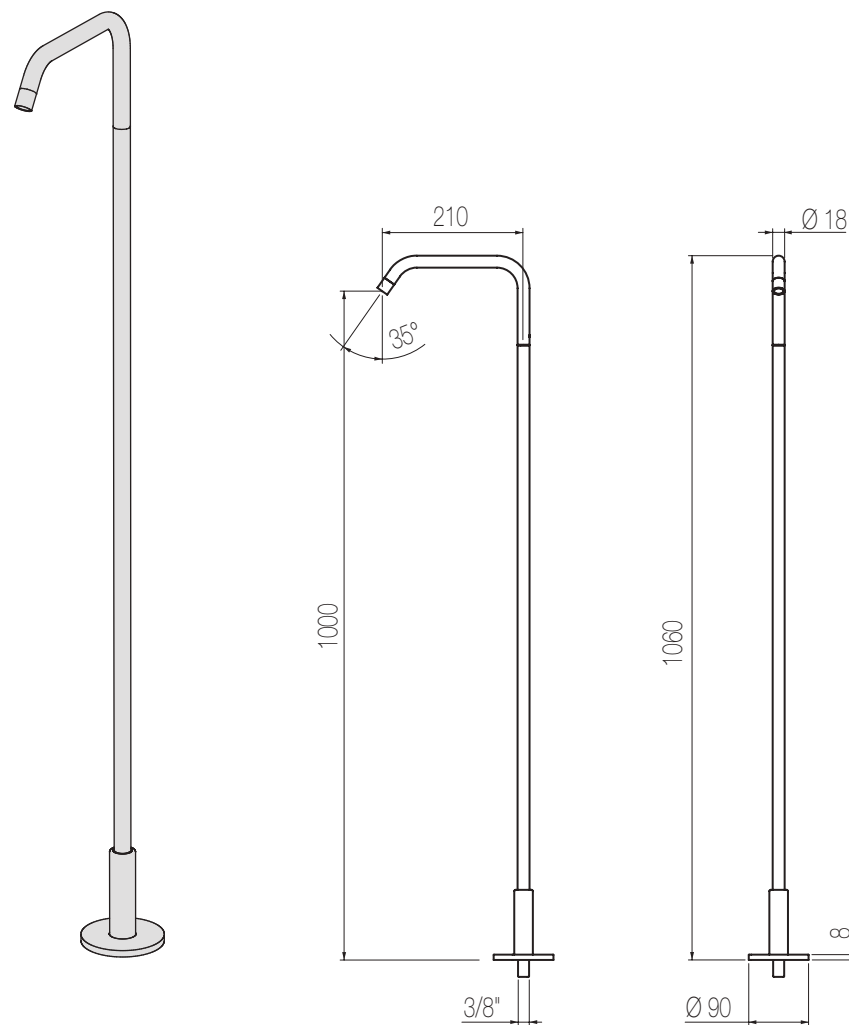

Finiture / Finishing

Codice / Code

Prezzo / Price

Cromato / Chrome

TIB20 1

€

Nikel spazzolato / Brushed nikel

TIB20 8

€