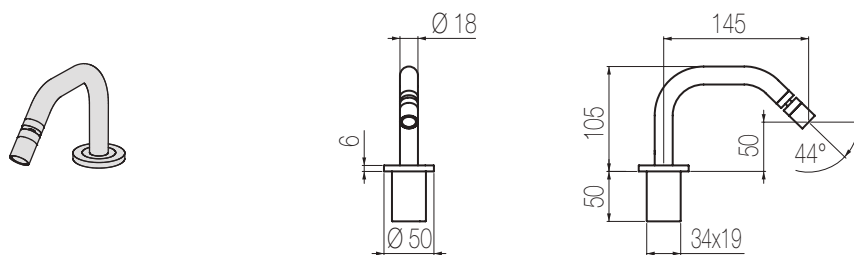

Bocca bidet top

Bocca bidet top
Deck-mounted bidet spout

Finiture / Finishing	Codice / Code	Prezzo / Price
Cromato / Chrome	CTO3 1	€
Nikel spazzolato / Brushed nikel	CTO3 8	€