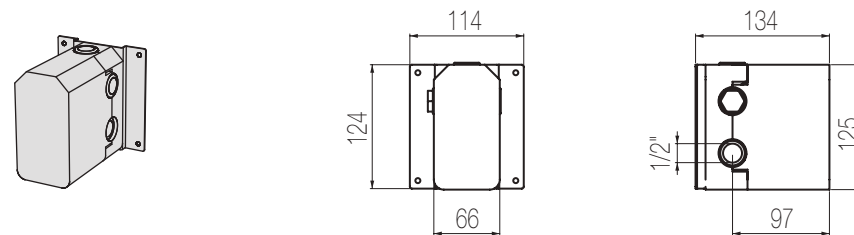

Finiture / Finishing	Codice / Code	Prezzo / Price
Cromato / Chrome	IST34 1	€
Nikel spazzolato / Brushed nikel	IST34 8	€

PORTATA MAX A 3 BAR (uscita libera)
Max flow rate at 3 bar (free way out)

Way out Lt/m 26,0