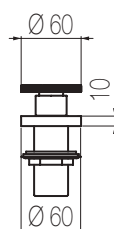

TIBÒ

Comando remoto top

Miscelatore monocomando top
Single lever deck-mounted mixer

Finiture / Finishing	Codice / Code	Prezzo / Price
Cromato / Chrome	TIB25 1	€
Nikel spazzolato / Brushed nikel	TIB25 8	€

Comando remoto a parete

Miscelatore monocomando a parete
Single lever wall-mounted mixer

Parte estetica / External part

Parte incasso / Built-in part