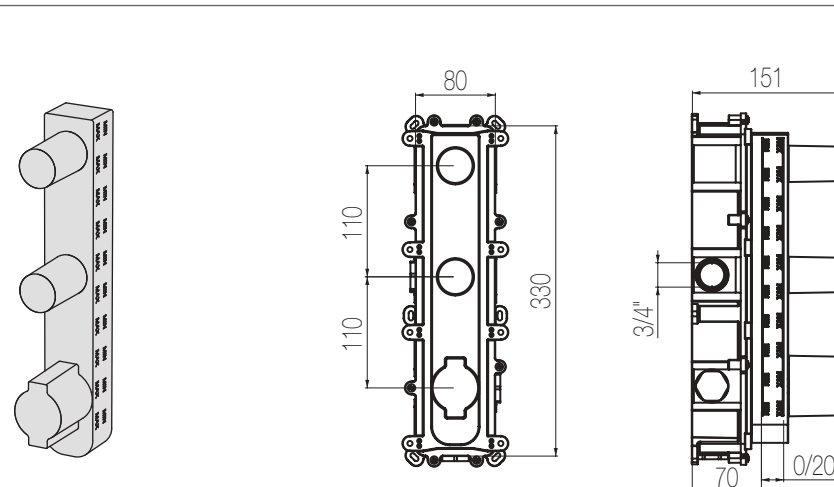

Finiture / Finishing	Codice / Code	Prezzo / Price
Cromato / Chrome	IPB62 1	€
Nikel spazzolato / Brushed nikel	IPB62 8	€

PORTATA MAX A 3 BAR (uscita libera)
Max flow rate at 3 bar (free way out)

Way out Lt/m 40,0