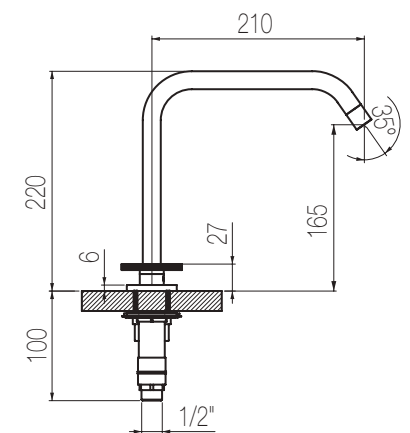

Lavabo tre fori

Set per lavabo tre fori composto da due comandi piantana con vitone ceramico da 1/2" e bocca di erogazione alta senza salterello e scarico
3-hole basin group with two remote controls on deck with 1/2" ceramic valves and high spout without pop-up waste and drain