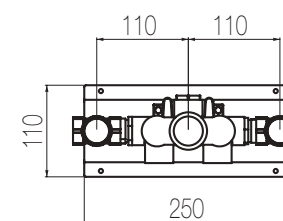

Finiture / Finishing	Codice / Code	Prezzo / Price
Cromato / Chrome	GPO47 1	€
Nikel spazzolato / Brushed nikel	GPO47 8	€

Parte incasso / Built-in part