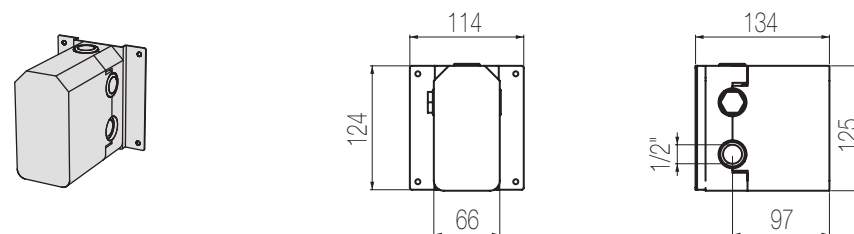

Finiture / Finishing	Codice / Code	Prezzo / Price
Cromato / Chrome	IST33 1	€
Nikel spazzolato / Brushed nikel	IST33 8	€

PORTATA MAX A 3 BAR (uscita libera)
Max flow rate at 3 bar (free way out)

Way out Lt/m 26,0

Doccia incasso termostatico con deviatore 3 vie, sistema B-Box

Miscelatore doccia incasso termostatico coassiale con deviatore rotativo 3 vie
Wall-mounted coaxial thermostatic shower mixer with integrated 3-way rotating diverter

Parte estetica / External part