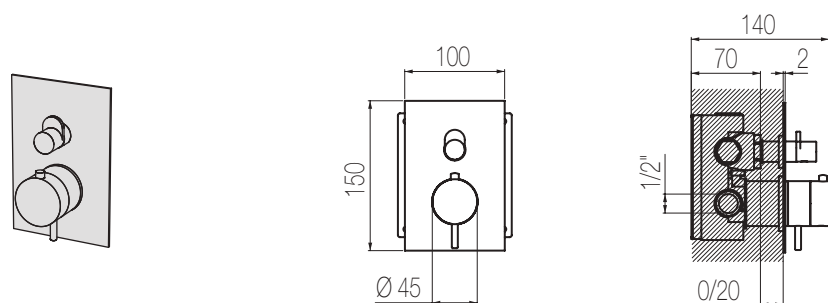

Doccia incasso termostatico con deviatore 2 vie, sistema B-Box

Miscelatore doccia incasso termostatico coassiale con deviatore rotativo 2 vie
Wall-mounted coaxial thermostatic shower mixer with integrated 2-way rotating diverter

Parte estetica / External part

Finiture / Finishing	Codice / Code	Prezzo / Price
Cromato / Chrome	TRI33 1	€
Nikel spazzolato / Brushed nikel	TRI33 8	€

Parte incasso B-Box / B-Box built-in part