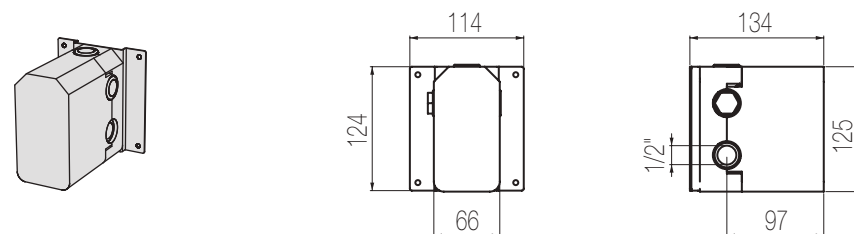

Finiture / Finishing	Codice / Code	Prezzo / Price
Cromato / Chrome	IST29 1	€
Nikel spazzolato / Brushed nikel	IST29 8	€

PORTATA MAX A 3 BAR (uscita libera)
Max flow rate at 3 bar (free way out)

Way out Lt/m 29,0