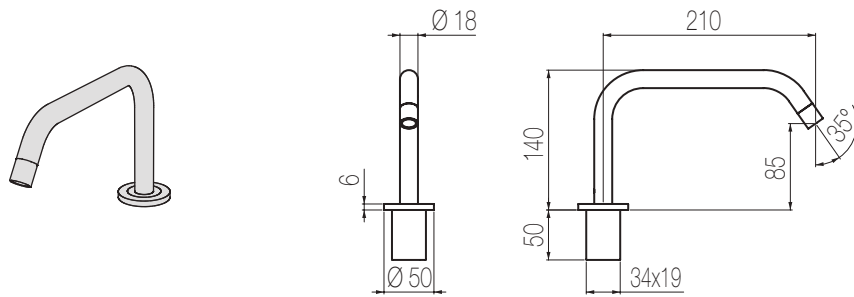

Bocca lavabo top

Bocca lavabo top
Deck-mounted basin spout

Finiture / Finishing	Codice / Code	Prezzo / Price
Cromato / Chrome	CTO1 1	€
Nikel spazzolato / Brushed nikel	CTO1 8	€