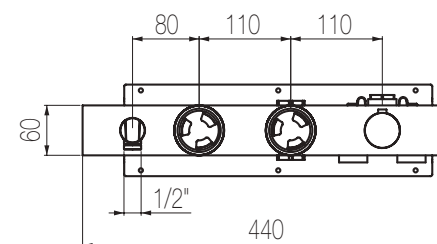

Kit doccia incasso orizzontale - Grande Portata

Kit doccia orizzontale incasso a muro formato da miscelatore termostatico, collettore 2 vie, rubinetto di arresto, presa acqua con supporto, doccetta e flessibile cm 150 a grande portata (raccordi da 3/4")
High flow rate wall-mounted horizontal shower group made of thermostatic mixer, 2 ways manifold, stop valve, water plug with fixed shower holder, hand shower and 150 cm flexible hose (3/4" junctions)

Parte estetica / External part

Finiture / Finishing	Codice / Code	Prezzo / Price
Cromato / Chrome	GPO48 1	€
Nikel spazzolato / Brushed nikel	GPO48 8	€