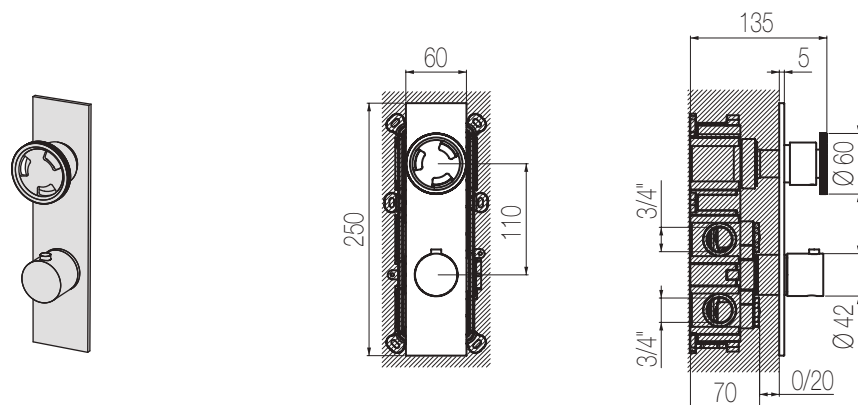

Termostatico con deviatore 3 vie - Sistema Iperbox

Miscelatore doccia incasso termostatico con deviatore rotativo 3 vie e sistema incasso Iperbox a grande portata (raccordi da 3/4")
Wall-mounted thermostatic shower mixer with integrated 3-way rotating diverter with Iperbox built-in system (3/4" junctions)

Parte estetica / External part