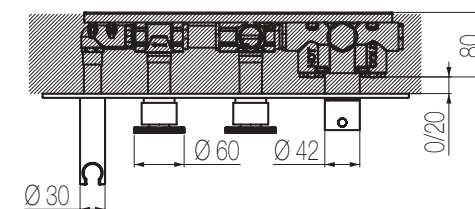

Kit doccia incasso orizzontale - Grande Portata

Kit doccia orizzontale incasso a muro formato da miscelatore termostatico, collettore 2 vie, rubinetto di arresto, presa acqua con supporto, doccetta e flessibile cm 150 a grande portata (raccordi da 3/4")
High flow rate wall-mounted horizontal shower group made of thermostatic mixer, 2 ways manifold, stop valve, water plug with fixed shower holder, hand shower and 150 cm flexible hose (3/4" junctions)

Parte estetica / External part

Finiture / Finishing	Codice / Code	Prezzo / Price
Cromato / Chrome	GPO48 1	€
Nikel spazzolato / Brushed nikel	GPO48 8	€