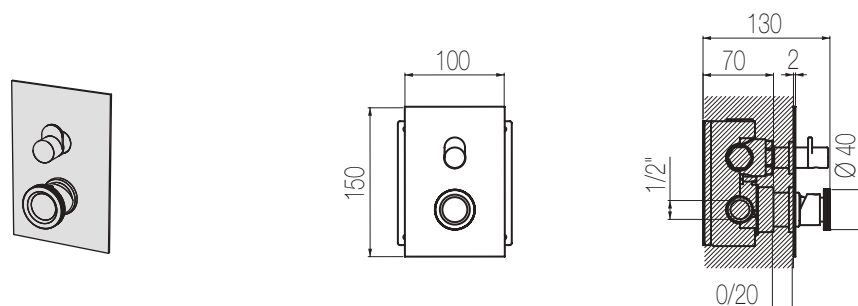

## Doccia incasso con deviatore 2 vie, sistema B-Box

Miscelatore doccia incasso con deviatore rotativo 2 vie  
Single lever wall-mounted shower mixer with integrated 2-way rotating diverter

Parte estetica / External part