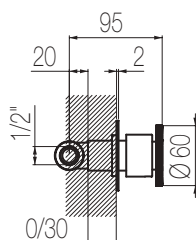

TIBÒ

Rubinetto di arresto 1/2"

Rubinetto di arresto incasso a muro raccordo da 1/2"
Wall-mounted built-in stop valve with 1/2" connection

Parte estetica / External part

Finiture / Finishing

Codice / Code

Prezzo / Price

Cromato / Chrome

RAO59 1

€

Nikel spazzolato / Brushed nikel

RAO59 8

€

Parte incasso / Built-in part

Finiture / Finishing

Codice / Code

Prezzo / Price

Cromato / Chrome

IST59 1

€

Nikel spazzolato / Brushed nikel

IST59 8

€

PORTATA MAX A 3 BAR (uscita libera)
Max flow rate at 3 bar (free way out)

Way out Lt/m 28,0

Rubinetto di arresto 3/4"

Rubinetto di arresto incasso a muro raccordo da 3/4"
Wall-mounted built-in stop valve with 3/4" connection

Parte estetica / External part