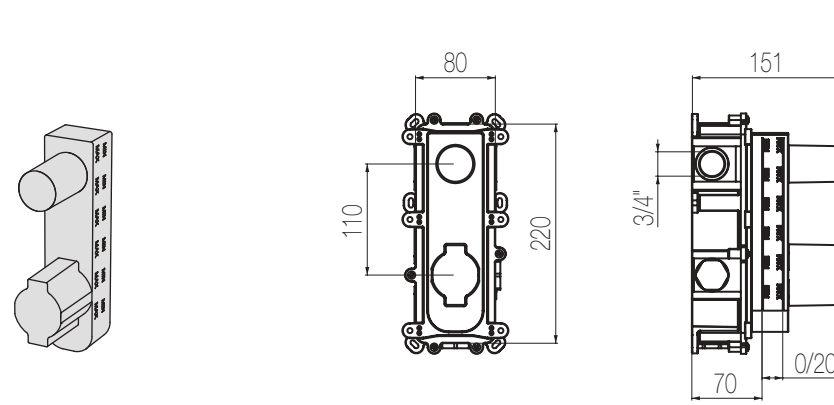

Finiture / Finishing	Codice / Code	Prezzo / Price
Cromato / Chrome	GPO61 1	€
Nikel spazzolato / Brushed nikel	GPO61 8	€

Parte incasso / Built-in part