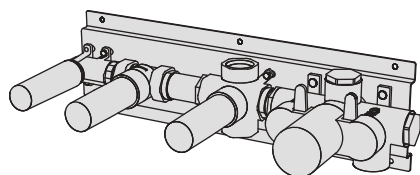

Parte incasso / Built-in part

Finiture / Finishing	Codice / Code	Prezzo / Price
Cromato / Chrome	IGP48 1	€
Nikel spazzolato / Brushed nikel	IGP48 8	€

PORTATA MAX A 3 BAR (uscita libera)
Max flow rate at 3 bar (free way out)

Way out Lt/m 40,0