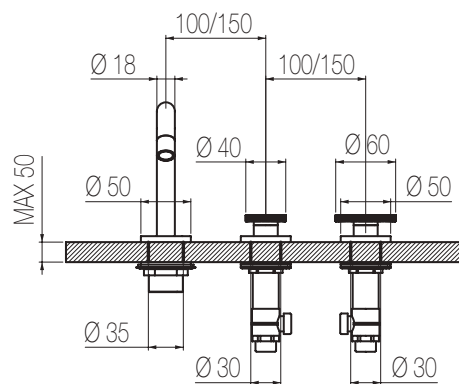

Lavabo tre fori

Set per lavabo tre fori composto da due comandi piantana con vitone ceramico da 1/2" e bocca di erogazione senza salterello e scarico
3-hole basin group with two remote controls on deck with 1/2" ceramic valves and spout without pop-up waste and drain