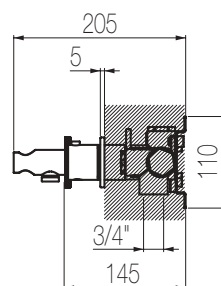

Kit doccia incasso orizzontale - Grande Portata

Kit doccia orizzontale incasso a muro formato da miscelatore termostatico, collettore 2 vie, rubinetto di arresto, presa acqua con supporto, doccetta e flessibile cm 150 a grande portata (raccordi da 3/4")
High flow rate wall-mounted horizontal shower group made of thermostatic mixer, 2 ways manifold, stop valve, water plug with fixed shower holder, hand shower and 150 cm flexible hose (3/4" junctions)

Parte estetica / External part

Finiture / Finishing	Codice / Code	Prezzo / Price
Cromato / Chrome	GPO48 1	€
Nikel spazzolato / Brushed nikel	GPO48 8	€