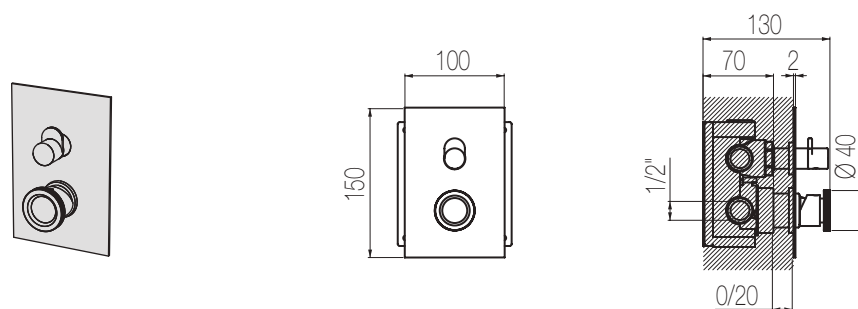

Finiture / Finishing	Codice / Code	Prezzo / Price
Cromato / Chrome	TIB29 1	€
Nikel spazzolato / Brushed nikel	TIB29 8	€

Parte incasso B-Box / B-Box built-in part