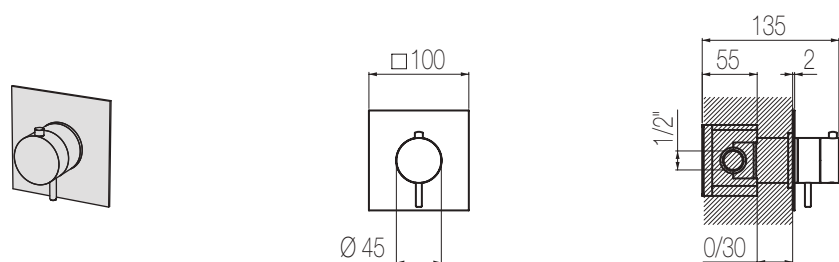

Finiture / Finishing

Codice / Code

Prezzo / Price

Cromato / Chrome

TCM36 1

€

Nikel spazzolato / Brushed nikel

TCM36 8

€

Parte incasso / Built-in part