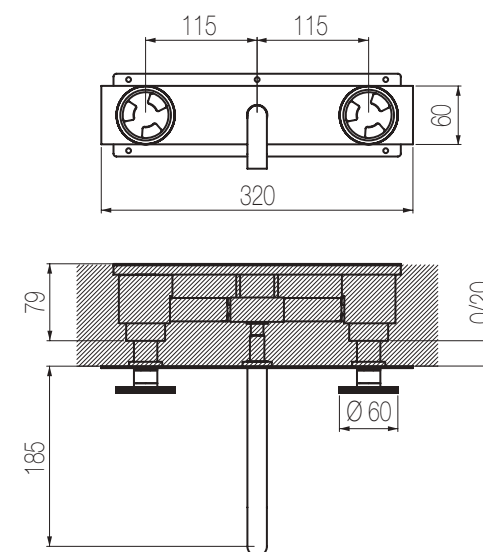

## Lavabo incasso

Set per lavabo incasso a muro composto da due comandi con vitone ceramico da 1/2" e bocca di erogazione l=100 mm senza salterello e scarico  
 Built-in tap set with two remote controls with 1/2" ceramic valves and l=100 mm spout without pop-up waste and drain

## Lavabo incasso

Set per lavabo incasso a muro composto da due comandi con vitone ceramico da 1/2" e bocca di erogazione l=190 mm senza salterello e scarico  
 Built-in tap set with two remote controls with 1/2" ceramic valves and l=190 mm spout without pop-up waste and drain