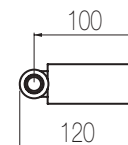

TIBÒ

Rubinetto di arresto 1/2"

Rubinetto di arresto incasso a muro raccordo da 1/2"
Wall-mounted built-in stop valve with 1/2" connection

Parte estetica / External part

Finiture / Finishing

Codice / Code

Prezzo / Price

Cromato / Chrome

RAO59 1

€

Nikel spazzolato / Brushed nikel

RAO59 8

€

Parte incasso / Built-in part

Finiture / Finishing

Codice / Code

Prezzo / Price

Cromato / Chrome

IST59 1

€

Nikel spazzolato / Brushed nikel

IST59 8

€

PORTATA MAX A 3 BAR (uscita libera)
Max flow rate at 3 bar (free way out)

Way out Lt/m 28,0

Rubinetto di arresto 3/4"

Rubinetto di arresto incasso a muro raccordo da 3/4"
Wall-mounted built-in stop valve with 3/4" connection

Parte estetica / External part

Finiture / Finishing

Codice / Code

Prezzo / Price

Cromato / Chrome

GPO40 1

€

Nikel spazzolato / Brushed nikel

GPO40 8

€

Parte incasso / Built-in part

Finiture / Finishing

Codice / Code

Prezzo / Price

Cromato / Chrome

IGP40 1

€

Nikel spazzolato / Brushed nikel

IGP40 8

€

PORTATA MAX A 3 BAR (uscita libera)
Max flow rate at 3 bar (free way out)

Way out Lt/m 40,0