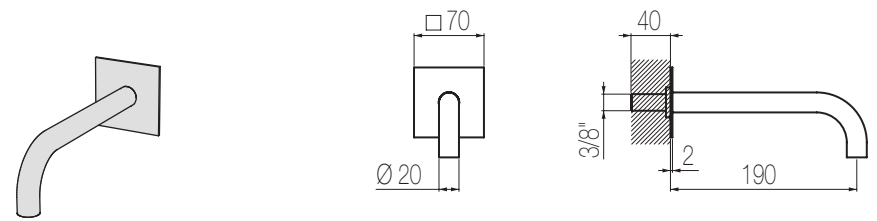

Bocca lavabo a muro

Bocca lavabo a muro l=190 mm
Wall-mounted basin spout l=190 mm

Finiture / Finishing	Codice / Code	Prezzo / Price
Cromato / Chrome	CME1 1	€
Nikel spazzolato / Brushed nikel	CME1 8	€