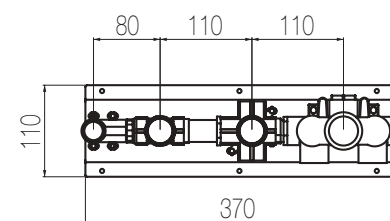

Parte incasso / Built-in part

Finiture / Finishing	Codice / Code	Prezzo / Price
Cromato / Chrome	IGP48 1	€
Nikel spazzolato / Brushed nikel	IGP48 8	€

PORTATA MAX A 3 BAR (uscita libera)
Max flow rate at 3 bar (free way out)

Way out Lt/m 40,0