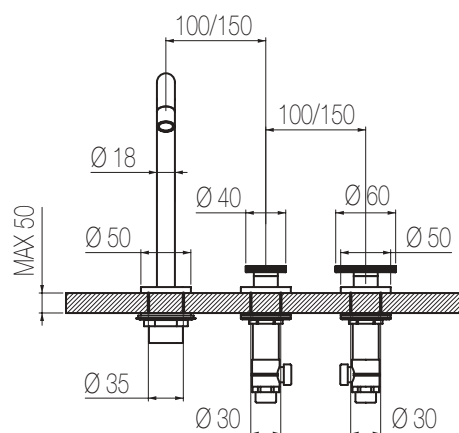

Lavabo tre fori

Set per lavabo tre fori composto da due comandi piantana con vitone ceramico da 1/2" e bocca di erogazione alta senza salterello e scarico
3-hole basin group with two remote controls on deck with 1/2" ceramic valves and high spout without pop-up waste and drain