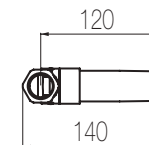

Finiture / Finishing

Codice / Code

Prezzo / Price

Cromato / Chrome

IGP40 1

€

Nikel spazzolato / Brushed nikel

IGP40 8

€

PORTATA MAX A 3 BAR (uscita libera)
Max flow rate at 3 bar (free way out)

Way out Lt/m 40,0