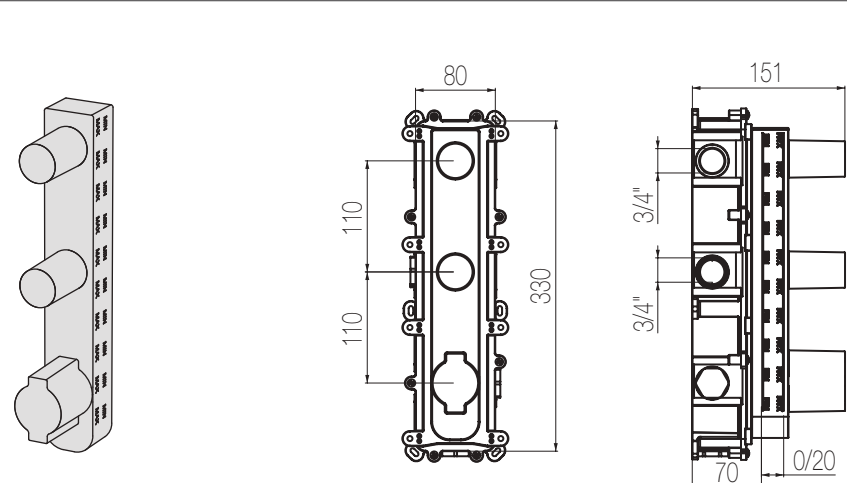

Parte incasso / Built-in part

Finiture / Finishing

Codice / Code

Prezzo / Price

Cromato / Chrome

IPB63 1

€

Nikel spazzolato / Brushed nickel

IPB63 8

€

PORTATA MAX A 3 BAR (uscita libera)
Max flow rate at 3 bar (free way out)

Way out Lt/m 40,0