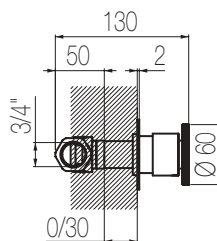

Finiture / Finishing

Codice / Code

Prezzo / Price

Cromato / Chrome

GPO40 1

€

Nikel spazzolato / Brushed nikel

GPO40 8

€

Parte incasso / Built-in part