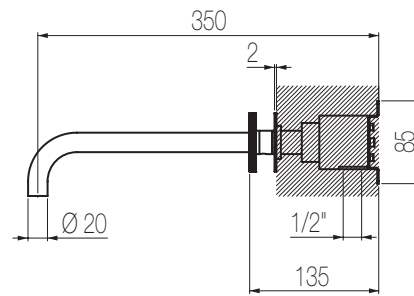

TIBÒ

Lavabo incasso

Set per lavabo incasso a muro composto da due comandi con vitone ceramico da 1/2" e bocca di erogazione l=250 mm senza salterello e scarico
Built-in tap set with two remote controls with 1/2" ceramic valves and l=250 mm spout without pop-up waste and drain

Finiture / Finishing

Codice / Code

Prezzo / Price

Cromato / Chrome

TIB58 1

€

Nikel spazzolato / Brushed nikel

TIB58 8

€