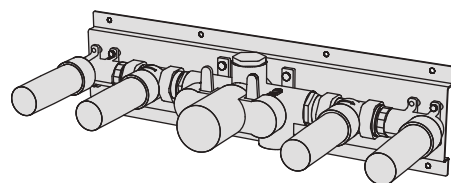

Parte incasso / Built-in part

Finiture / Finishing	Codice / Code	Prezzo / Price
Cromato / Chrome	IGP49 1	€
Nikel spazzolato / Brushed nikel	IGP49 8	€

PORTATA MAX A 3 BAR (uscita libera)
Max flow rate at 3 bar (free way out)

Way out Lt/m 40,0