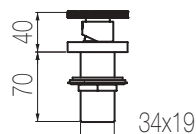

TIBÒ

Comando remoto top

Miscelatore monocomando top
Single lever deck-mounted mixer

Finiture / Finishing	Codice / Code	Prezzo / Price
Cromato / Chrome	TIB25 1	€
Nikel spazzolato / Brushed nikel	TIB25 8	€

Comando remoto a parete

Miscelatore monocomando a parete
Single lever wall-mounted mixer

Parte estetica / External part

Parte incasso / Built-in part