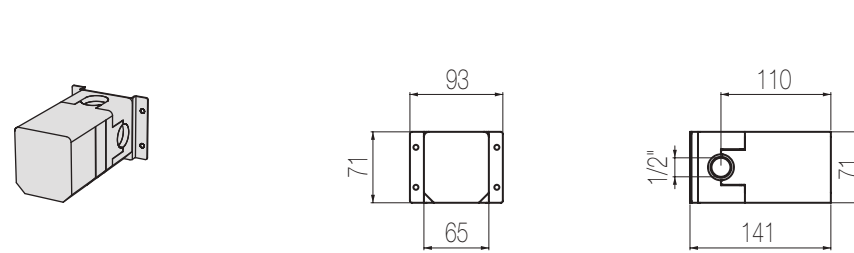

Finiture / Finishing

Codice / Code

Prezzo / Price

Cromato / Chrome

IST27 1

€

Nikel spazzolato / Brushed nikel

IST27 8

€

PORTATA MAX A 3 BAR (uscita libera)
Max flow rate at 3 bar (free way out)

Way out Lt/m 29,0

Termostatico coassiale

Miscelatore termostatico coassiale incasso con regolatore di portata
Wall-mounted coaxial thermostatic mixer with flow rate regulation

Parte estetica / External part