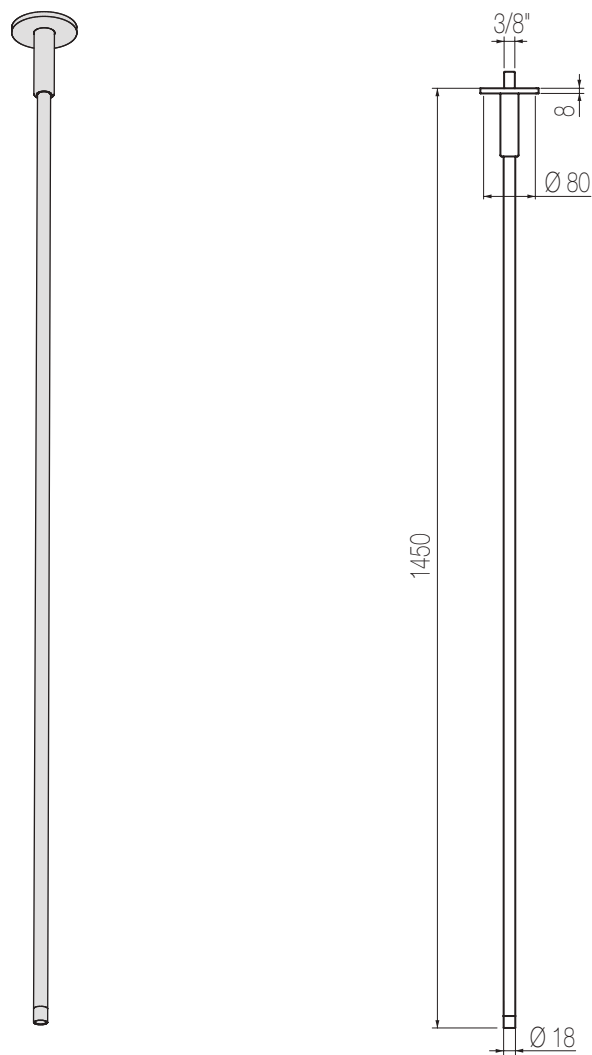

Bocca a soffitto

Bocca lavabo con alimentazione a soffitto
Basin ceiling spout

Finiture / Finishing

Codice / Code

Prezzo / Price

Cromato / Chrome

TIB21 1

€

Nikel spazzolato / Brushed nikel

TIB21 8

€

Bocca a pavimento

Bocca lavabo con alimentazione a pavimento senza salterello e scarico
Basin floor-spout without pop-up waste and drain