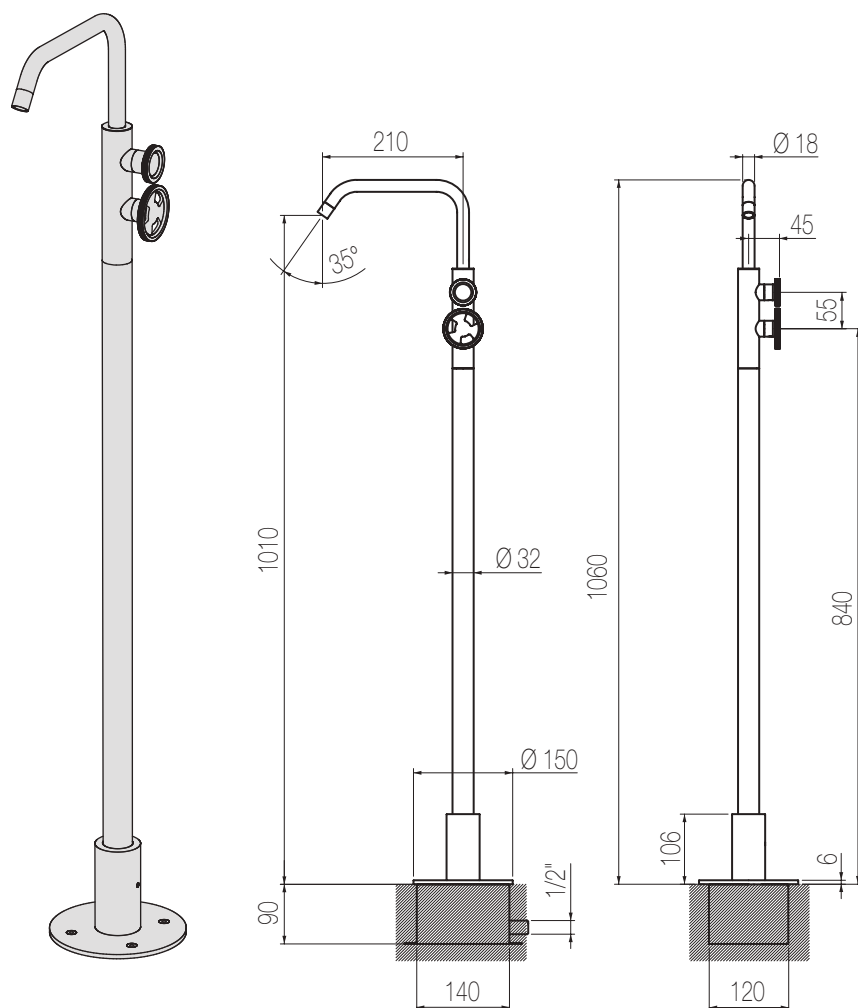

Piantana lavabo

Piantana lavabo senza salterello e scarico
Free-standing basin mixer without pop-up waste and drain

Finiture / Finishing

Codice / Code

Prezzo / Price

Cromato / Chrome

TIB19 1

€

Nikel spazzolato / Brushed nikel

TIB19 8

€

Piantana lavabo

Miscelatore piantana lavabo senza salterello e scarico
Free-standing basin mixer without pop-up waste and drain