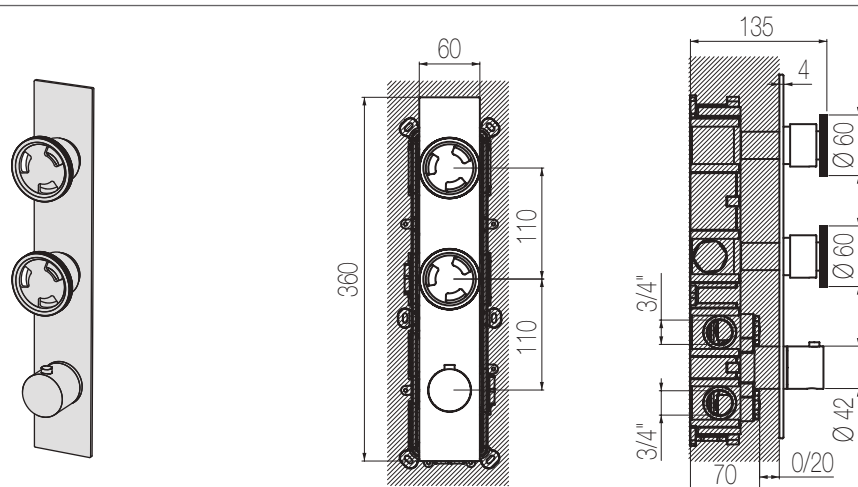

Termostatico con collettore 2 vie - Sistema Iperbox

Miscelatore doccia incasso termostatico con collettore e rubinetto di arresto a grande portata (raccordi da 3/4"), per un totale di 2 uscite, con sistema incasso Iperbox
Wall-mounted thermostatic shower mixer with manifold and stop valve with Iperbox built-in system (3/4" junctions) for a total of 2 outlets

Parte estetica / External part

Finiture / Finishing	Codice / Code	Prezzo / Price
Cromato / Chrome	GPO62 1	€
Nikel spazzolato / Brushed nikel	GPO62 8	€

Parte incasso / Built-in part