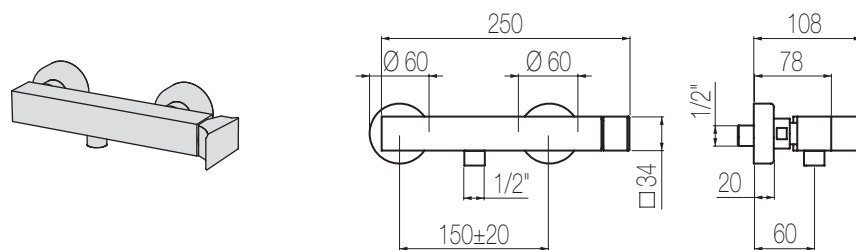

Prezzo / Price

€

€

PORTATA MAX A 3 BAR (uscita libera)
Max flow rate at 3 bar (free way out)

Way out Lt/m 29,0

Doccia esterno

Gruppo doccia esterno con presa acqua per flessibile
External shower group with flexible hose connection