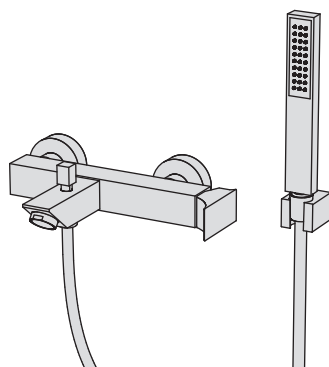

Vasca esterno

Gruppo vasca esterno con deviatore, flessibile 150 cm, supporto fisso e doccetta in abs
External bath group with diverter, 150 cm flexible hose, fixed shower holder and abs hand shower