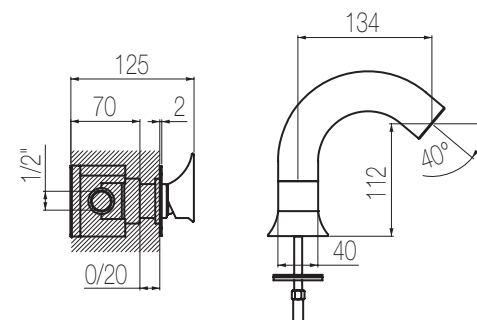

RAJIA

Bidet due fori

Set per bidet due fori composto da comando remoto a parete e bocca di erogazione top senza salterello e scarico
2-hole bidet group with wall remote control and spout without pop-up waste and drain