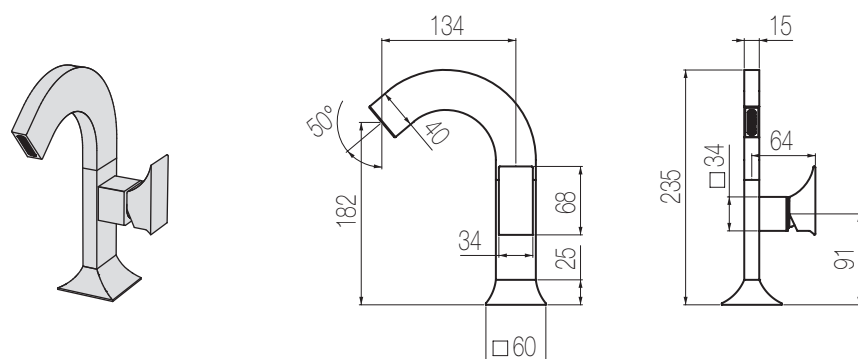

Finiture / Finishing

Codice / Code

Prezzo / Price

Cromato / Chrome

RAJ14 1

€

Nikel spazzolato / Brushed nikel

RAJ14 8

€