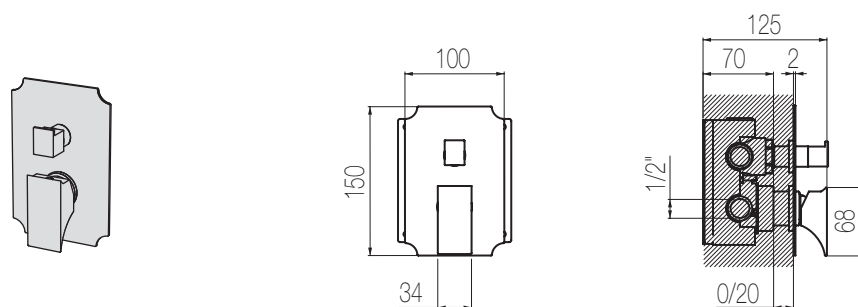

Finiture / Finishing

Codice / Code

Prezzo / Price

Cromato / Chrome

RAJ29 1

€

Nikel spazzolato / Brushed nickel

RAJ29 8

€

Parte incasso B-Box / B-Box built-in part