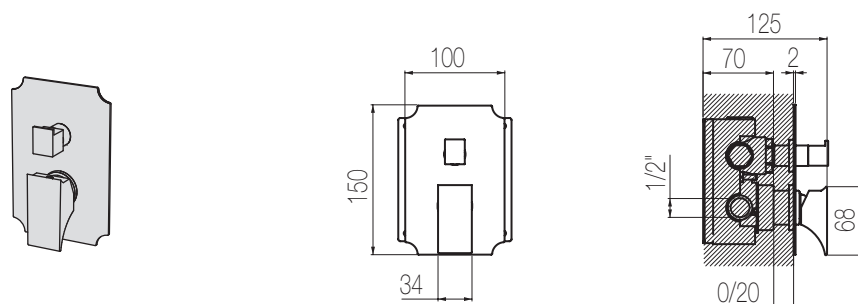

RAJIA

Doccia incasso con deviatore 2 vie, sistema B-Box

Miscelatore doccia incasso con deviatore rotativo 2 vie
Single lever wall-mounted shower mixer with integrated 2-way rotating diverter

Parte estetica / External part

Finiture / Finishing

Codice / Code

Prezzo / Price

Cromato / Chrome

RAJ28 1

€

Nikel spazzolato / Brushed nickel

RAJ28 8

€

Parte incasso B-Box / B-Box built-in part