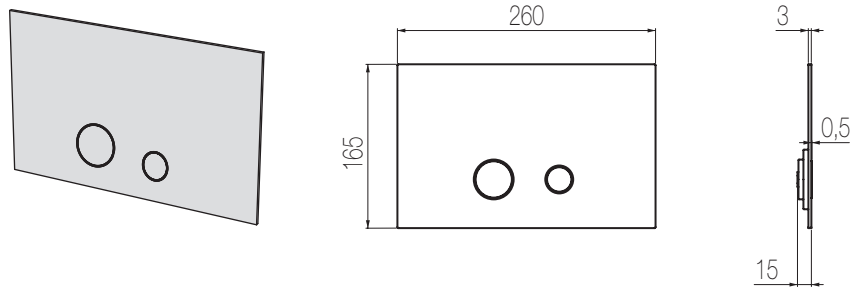

RAJIA

Placca Ocho

Placca Ocho per cassetta wc doppio flusso. Compatibile con Geberit mod. Sigma 8 (109.790.00.1)

Ocho wc plate for dual flush system. Compatible with Geberit mod. Sigma 8 (109.790.00.1)

Finiture / Finishing	Codice / Code	Prezzo / Price
Acciaio lucido / Polished steel	GWO L	€
Acciaio spazzolato / Brushed steel	GWO S	€
Fissaggio con calamite / Fixing with magnets