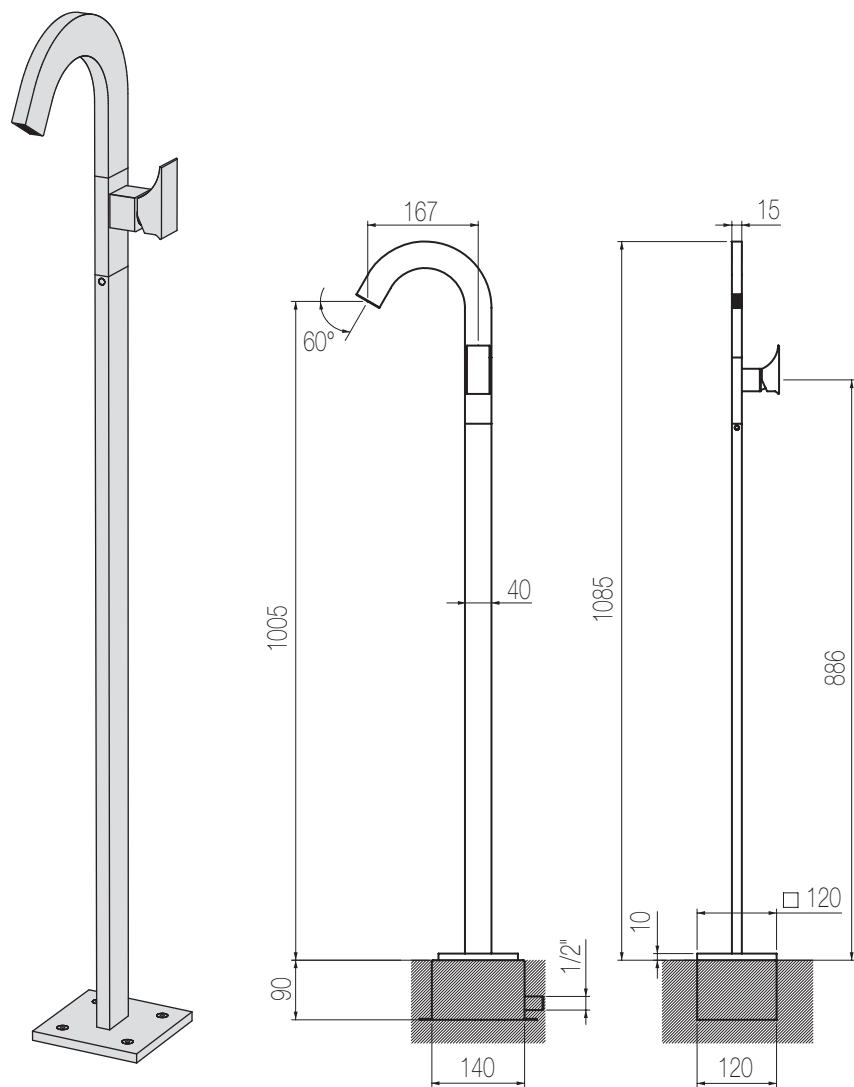

RAJIA

Piantana lavabo

Piantana lavabo senza salterello e scarico
Free-standing basin mixer without pop-up waste and drain

Finiture / Finishing

Codice / Code

Prezzo / Price

Cromato / Chrome

RAJ19 1

€

Nikel spazzolato / Brushed nikel

RAJ19 8

€

Bocca a pavimento

Bocca lavabo con alimentazione a pavimento senza salterello e scarico
Basin floor-spout without pop-up waste and drain