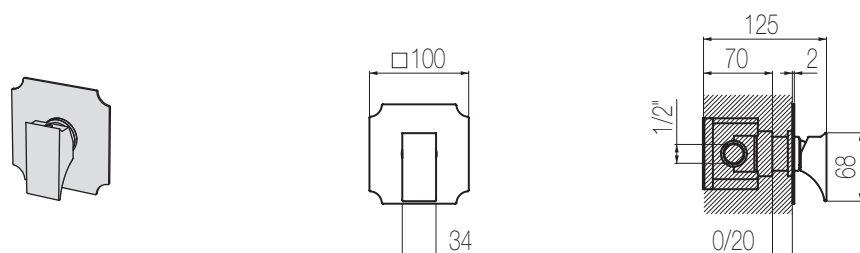

€

RAJIA

Doccia incasso

Miscelatore doccia incasso
Single lever wall-mounted shower mixer

Parte estetica / External part

Finiture / Finishing

Codice / Code

Prezzo / Price