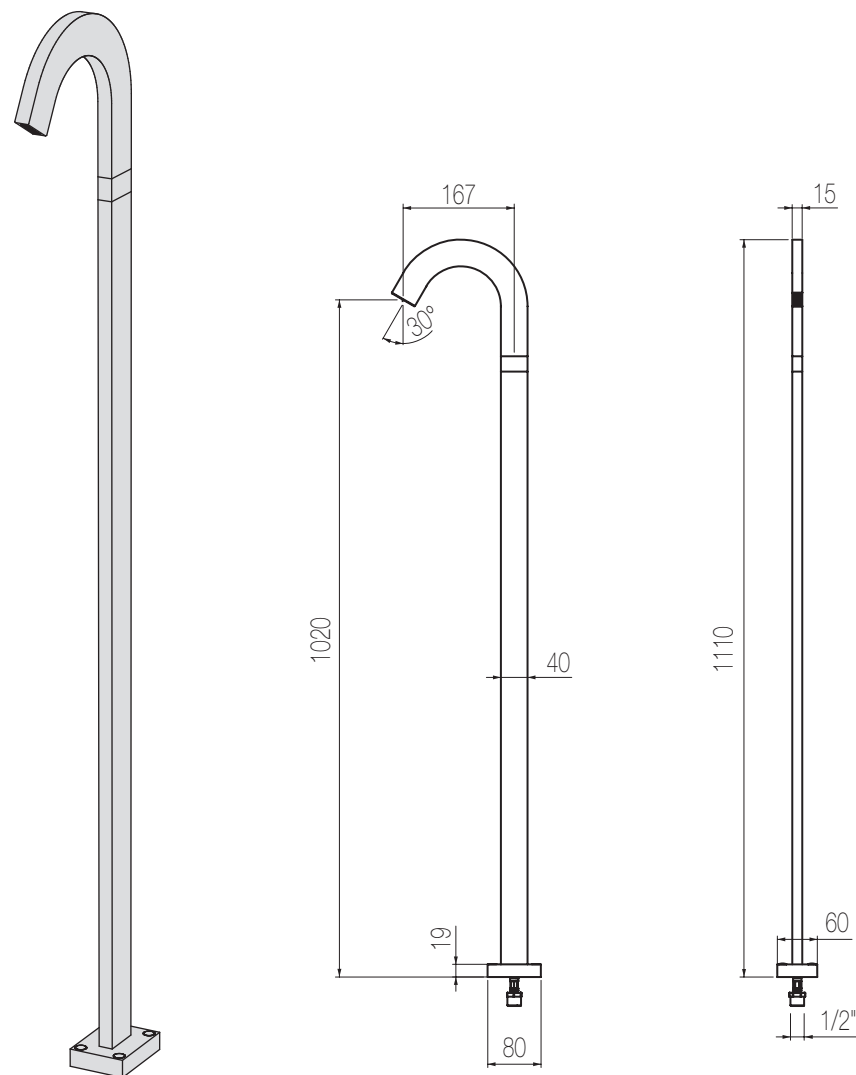

Finiture / Finishing

Codice / Code

Prezzo / Price

Cromato / Chrome

RAJ20 1

€

Nikel spazzolato / Brushed nikel

RAJ20 8

€