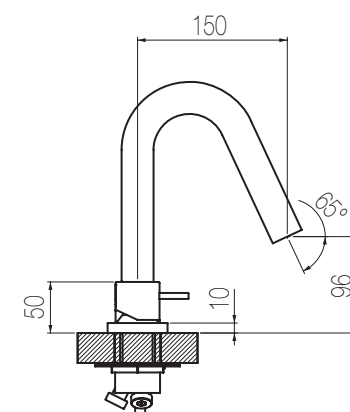

€

Bordo vasca 4 fori

Gruppo bordo vasca a quattro fori comprensivo di comando miscelatore, comando deviatore a due vie, bocca di erogazione girevole e doccetta abs
4-hole deck-mounted bath group made of single lever mixer, 2-way diverter, swivel spout and abs hand shower