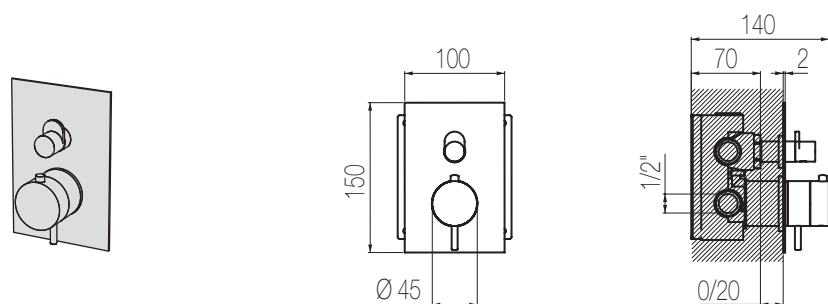

Finiture / Finishing

Codice / Code

Prezzo / Price

Cromato / Chrome

TRI34 1

€

Nikel spazzolato / Brushed nikel

TRI34 8

€

Parte incasso B-Box / B-Box built-in part