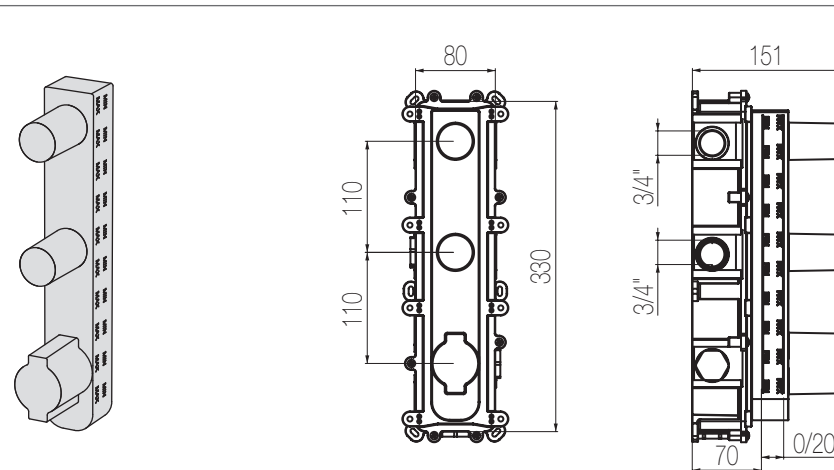

Parte incasso / Built-in part

Finiture / Finishing

Codice / Code

Prezzo / Price

Cromato / Chrome

IPB63 1

€

Nikel spazzolato / Brushed nickel

IPB63 8

€

PORTATA MAX A 3 BAR (uscita libera)
Max flow rate at 3 bar (free way out)

Way out Lt/m 40,0

Doccia incasso termostatico con collettore - Grande Portata

Miscelatore doccia incasso termostatico con collettore 2 vie a grande portata (raccordi da 3/4")
High flow rate wall-mounted built-in thermostatic shower mixer with 2 ways manifold (3/4" junctions)