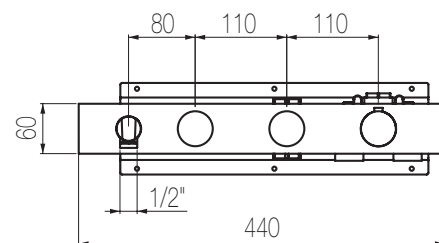

MINIMÈ

Kit doccia incasso orizzontale - Grande Portata

Kit doccia orizzontale incasso a muro formato da miscelatore termostatico, collettore 2 vie, rubinetto di arresto, presa acqua con supporto, doccetta e flessibile cm 150 a grande portata (raccordi da 3/4")
High flow rate wall-mounted horizontal shower group made of thermostatic mixer, 2 ways manifold, stop valve, water plug with fixed shower holder, hand shower and 150 cm flexible hose (3/4" junctions)

Parte estetica / External part

Finiture / Finishing	Codice / Code	Prezzo / Price
Cromato / Chrome	GPM48 1	€
Nikel spazzolato / Brushed nikel	GPM48 8	€