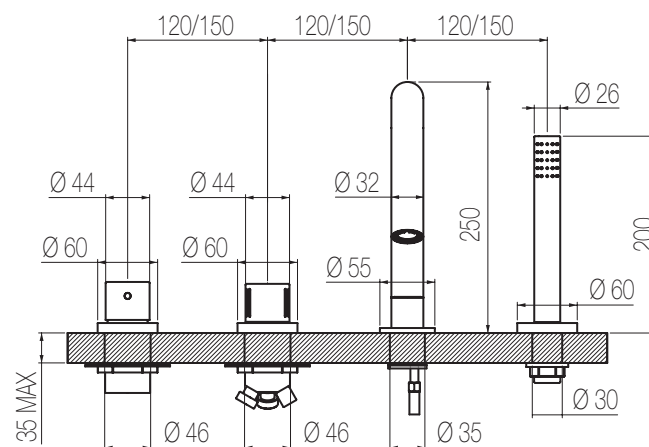

€

Bordo vasca 4 fori

Gruppo bordo vasca a quattro fori comprensivo di comando miscelatore, comando deviatore a due vie, bocca di erogazione girevole e doccetta abs
4-hole deck-mounted bath group made of single lever mixer, 2-way diverter, swivel spout and abs hand shower