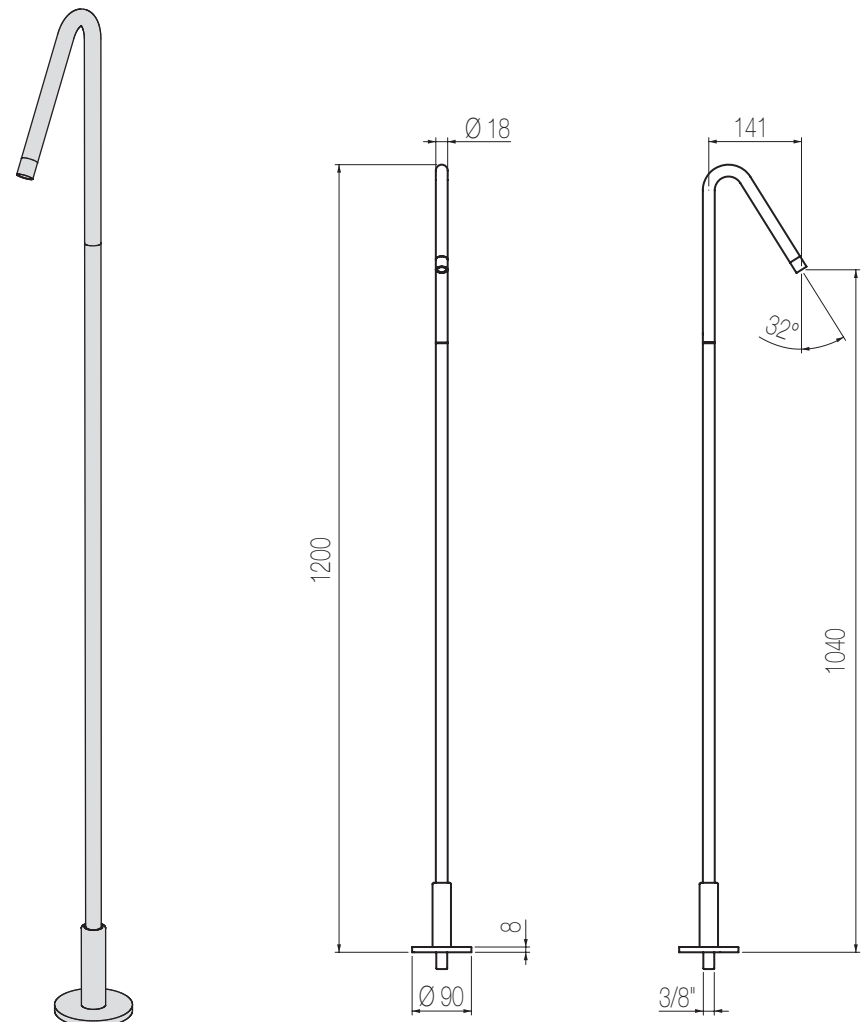

Finiture / Finishing	Codice / Code	Prezzo / Price
Cromato / Chrome	MME20 1	€
Nikel spazzolato / Brushed nikel	MME20 8	€