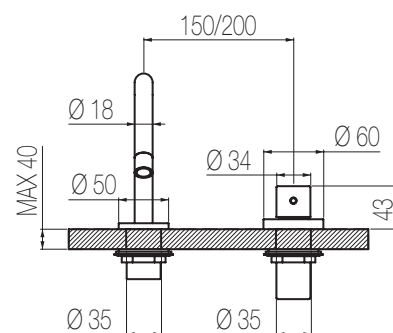

MINIMÈ

Lavabo piano due fori

Set per lavabo due fori composto da comando remoto top e bocca di erogazione senza salterello e scarico
2-hole basin group with remote control on deck and spout without pop-up waste and drain