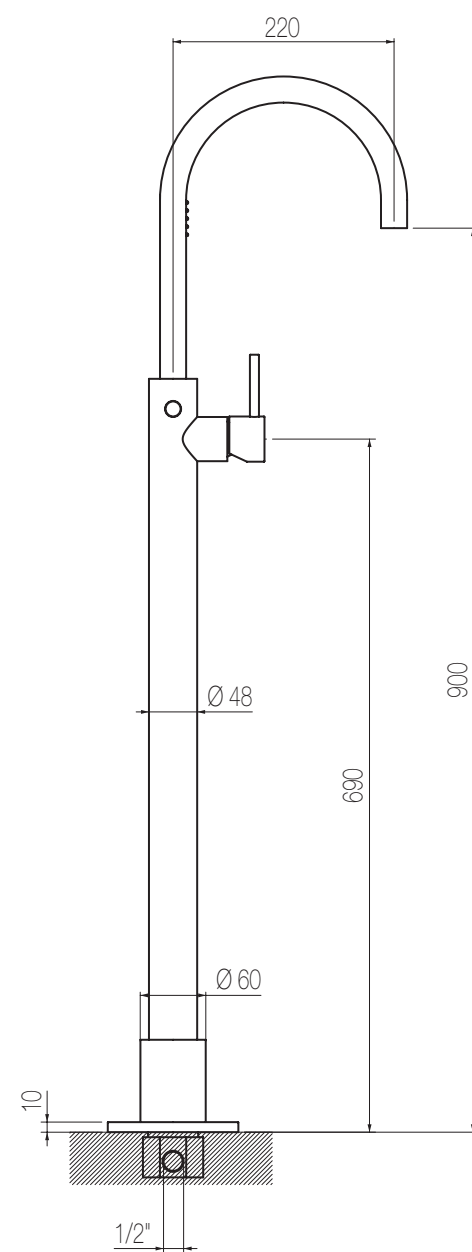

VC4G

€

MINIMÈ

Piantana vasca

Piantana vasca con deviatore, flessibile e doccetta in abs
Free standing bath mixer with diverter, flexible hose and abs hand shower

Finiture / Finishing

Codice / Code

Prezzo / Price