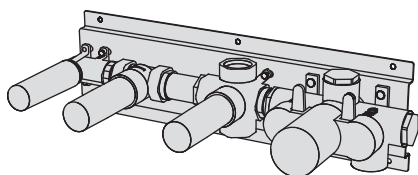

Parte incasso / Built-in part

Finiture / Finishing	Codice / Code	Prezzo / Price
Cromato / Chrome	IGP48 1	€
Nikel spazzolato / Brushed nikel	IGP48 8	€

PORTATA MAX A 3 BAR (uscita libera)
Max flow rate at 3 bar (free way out)

Way out Lt/m 40,0