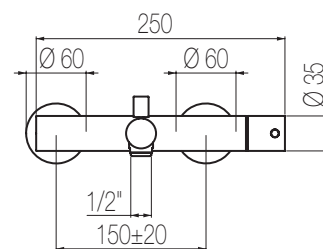

Vasca esterno

Gruppo vasca esterno con deviatore, flessibile 150 cm, supporto fisso e doccetta in abs
External bath group with diverter, 150 cm flexible hose, fixed shower holder and abs hand shower

Finiture / Finishing	Codice / Code	Prezzo / Price
Cromato / Chrome	ALE22 1	€
Nikel spazzolato / Brushed nikel	ALE22 8	€