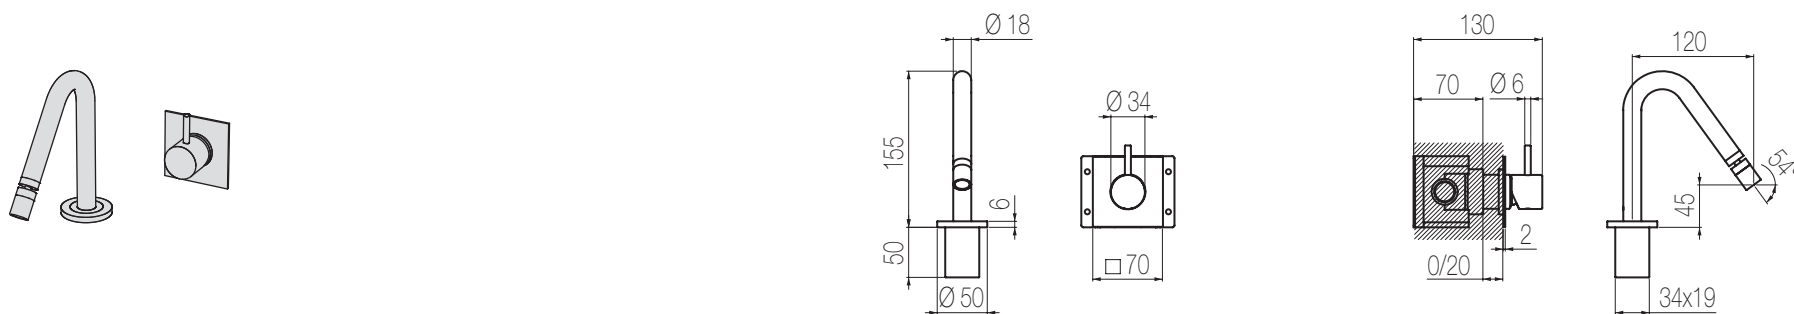

Bidet due fori

Set per bidet due fori composto da comando remoto a parete e bocca di erogazione top senza salterello e scarico
2-hole bidet group with wall remote control and spout without pop-up waste and drain