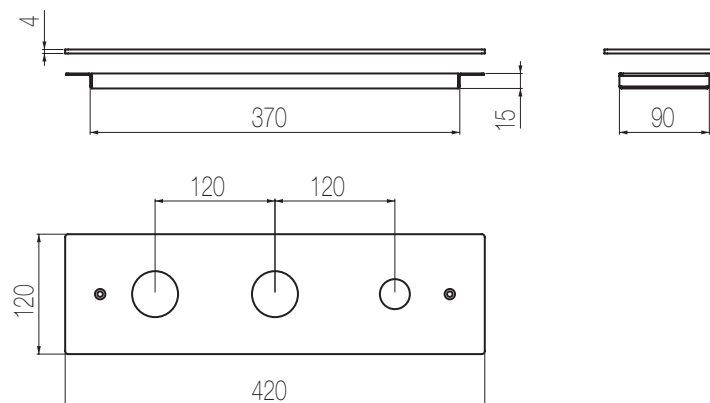

€

MINIMÈ

Piastra 3 fori per bordo vasca

Piastra per bordo vasca ispezionabile 3 fori con telaio
3-hole plate for inspectable bath group with frame

Finiture / Finishing

Inox lucido / Polished steel

Inox spazzolato / Brushed steel