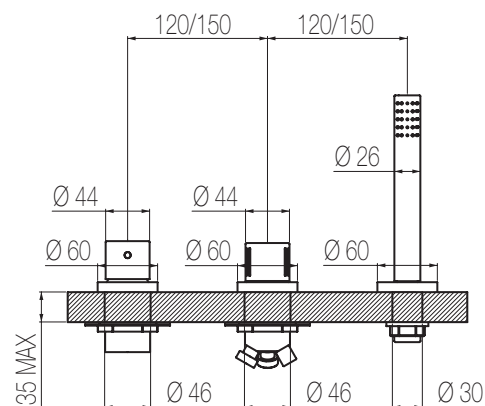

MINIMÈ

Bordo vasca 3 fori

Gruppo bordo vasca a tre fori comprensivo di comando miscelatore, comando deviatore a due vie e doccetta abs
3-hole deck-mounted bath group made of single lever mixer, 2-way diverter and abs hand shower