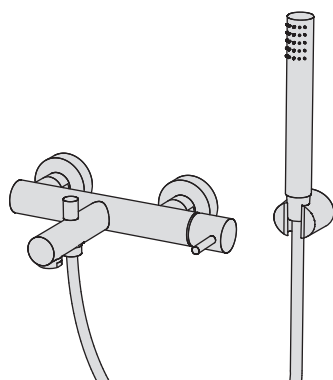

Vasca esterno

Gruppo vasca esterno con deviatore, flessibile 150 cm, supporto fisso e doccetta in abs
External bath group with diverter, 150 cm flexible hose, fixed shower holder and abs hand shower

Finiture / Finishing	Codice / Code	Prezzo / Price
Cromato / Chrome	ALE22 1	€
Nikel spazzolato / Brushed nikel	ALE22 8	€