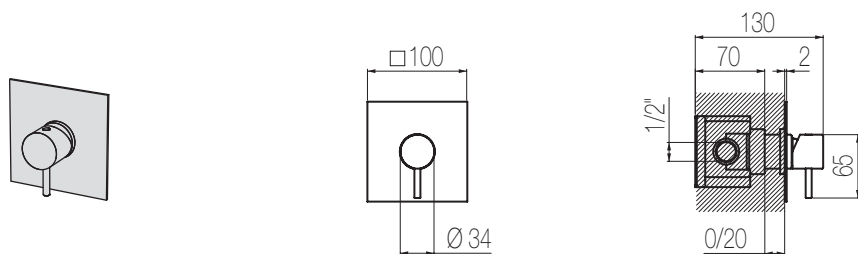

MINIMÈ

Doccia incasso

Miscelatore doccia incasso
Single lever wall-mounted shower mixer

Parte estetica / External part

Finiture / Finishing

Codice / Code

Prezzo / Price

Cromato / Chrome

MME27 1

€

Nikel spazzolato / Brushed nikel

MME27 8

€

Parte incasso / Built-in part