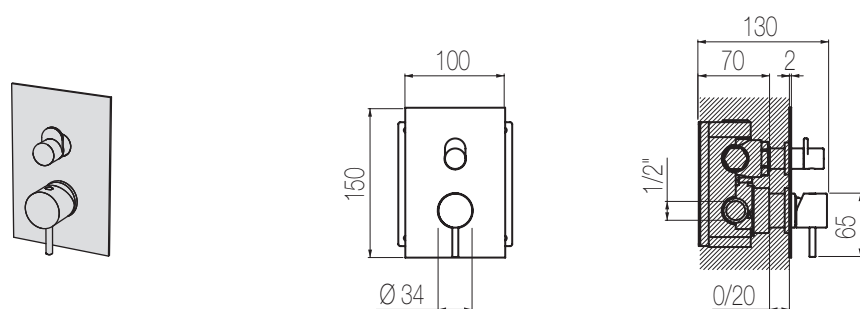

Finiture / Finishing

Codice / Code

Prezzo / Price

Cromato / Chrome

MME29 1

€

Nikel spazzolato / Brushed nickel

MME29 8

€

Parte incasso B-Box / B-Box built-in part