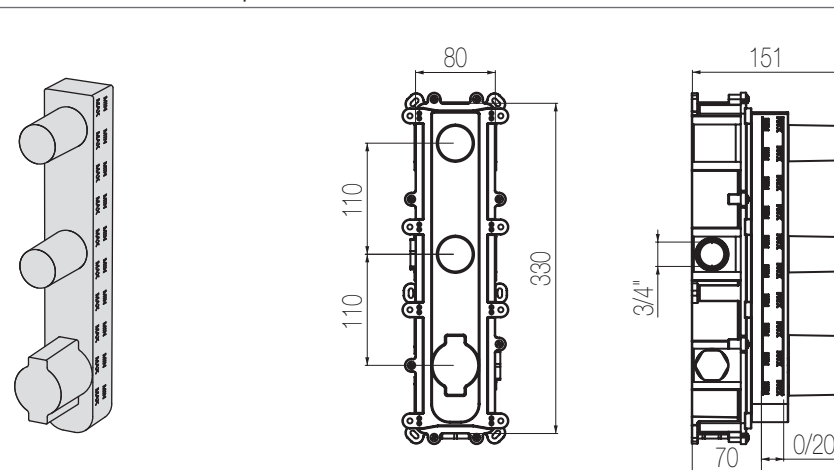

Finiture / Finishing	Codice / Code	Prezzo / Price
Cromato / Chrome	IPB62 1	€
Nikel spazzolato / Brushed nikel	IPB62 8	€

PORTATA MAX A 3 BAR (uscita libera)
Max flow rate at 3 bar (free way out)

Way out Lt/m 40,0