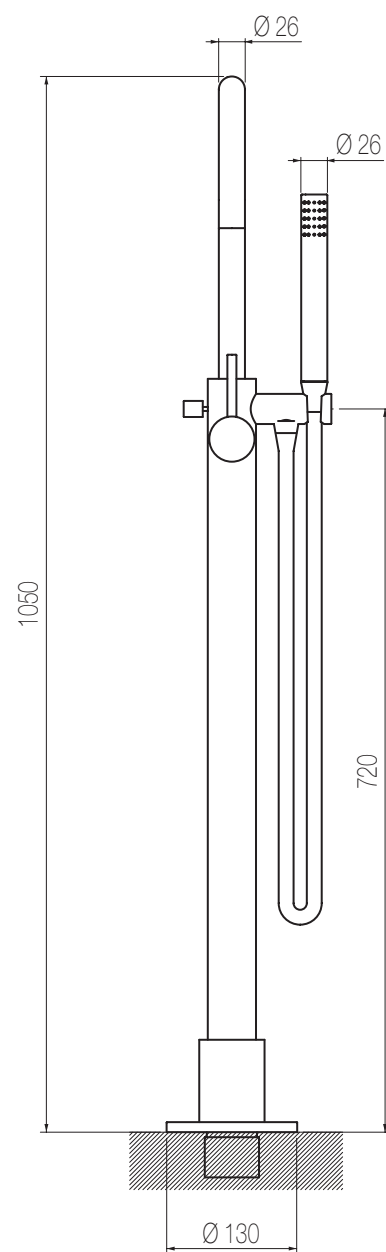

VC4G

€

MINIMÈ

Piantana vasca

Piantana vasca con deviatore, flessibile e doccetta in abs
Free standing bath mixer with diverter, flexible hose and abs hand shower

Finiture / Finishing

Codice / Code

Prezzo / Price