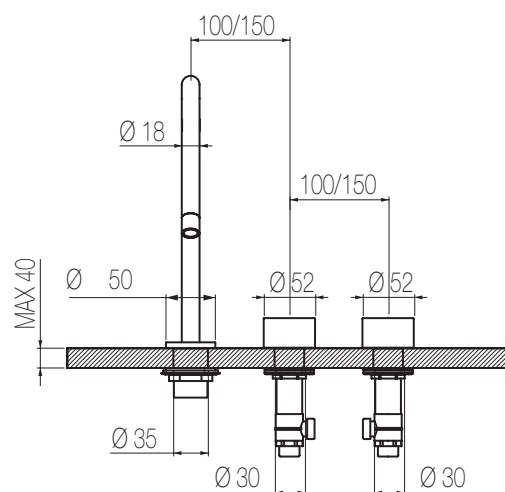

Lavabo 3 fori canna alta

Set per lavabo tre fori composto da due comandi piantana con vitone ceramico da 1/2" e bocca di erogazione alta senza salterello e scarico
3-hole basin group with two remote controls on deck with 1/2" ceramic valves and high spout without pop-up waste and drain