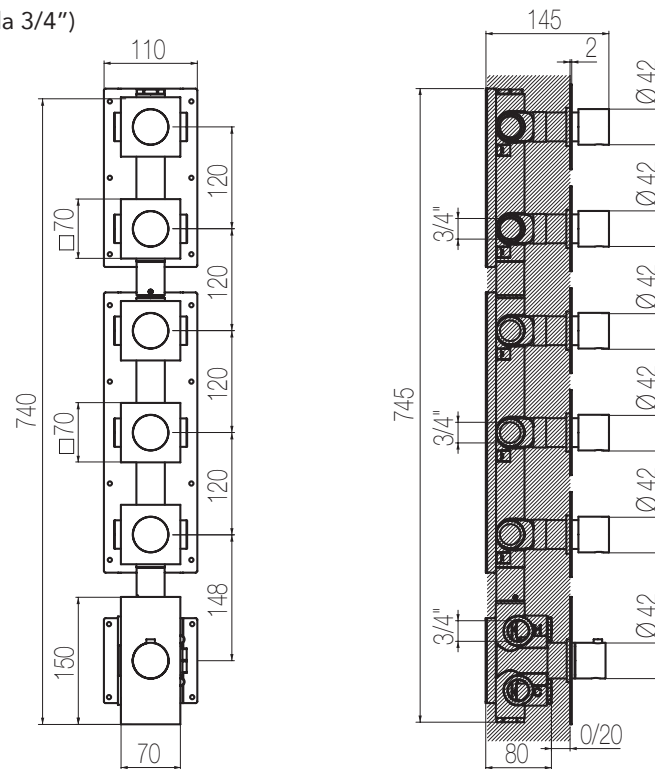

PORTATA MAX A 3 BAR (uscita libera)
Max flow rate at 3 bar (free way out)

Way out Lt/m 40,0