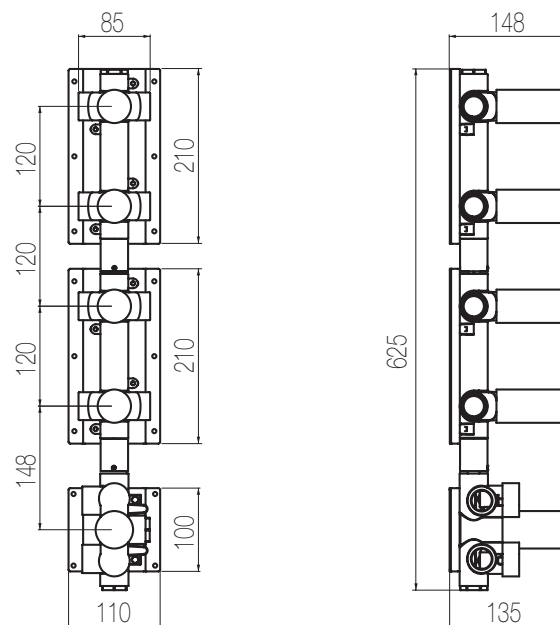

Parte incasso / Built-in part

Finiture / Finishing

Codice / Code

Prezzo / Price

Cromato / Chrome

IGP43 1

€

Nikel spazzolato / Brushed nikel

IGP43 8

€