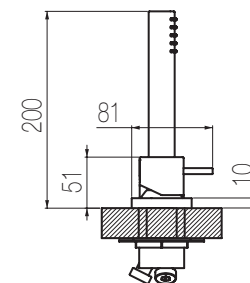

MINIMÈ

Bordo vasca 3 fori

Gruppo bordo vasca a tre fori comprensivo di comando miscelatore, comando deviatore a due vie e doccetta abs
3-hole deck-mounted bath group made of single lever mixer, 2-way diverter and abs hand shower