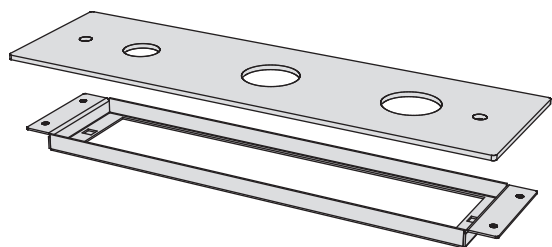

€

MINIMÈ

Piastra 3 fori per bordo vasca

Piastra per bordo vasca ispezionabile 3 fori con telaio
3-hole plate for inspectable bath group with frame

Finiture / Finishing

Inox lucido / Polished steel

Inox spazzolato / Brushed steel