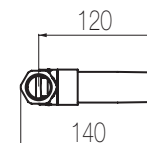

Finiture / Finishing

Codice / Code

Prezzo / Price

Cromato / Chrome

IST59 1

€

Nikel spazzolato / Brushed nickel

IST59 8

€

PORTATA MAX A 3 BAR (uscita libera)
Max flow rate at 3 bar (free way out)

Way out Lt/m 28,0

Rubinetto di arresto 3/4"

Rubinetto di arresto incasso a muro raccordo da 3/4"
Wall-mounted built-in stop valve with 3/4" connection

Parte estetica / External part