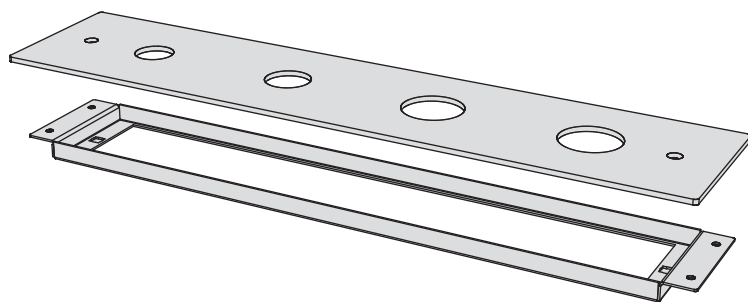

Codice / Code

VT3G L

VT3G S

Prezzo / Price

€

€

Piastra 4 fori per bordo vasca

Piastra per bordo vasca ispezionabile 4 fori con telaio
4-hole plate for inspectable bath group with frame