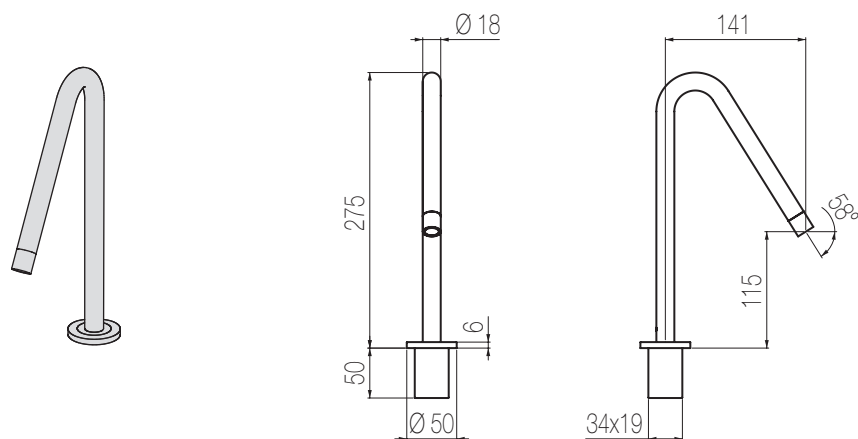

MINIMÈ

Bocca lavabo top

Bocca lavabo top grande
Deck-mounted big basin spout

Finiture / Finishing	Codice / Code	Prezzo / Price
Cromato / Chrome	CTM2 1	€
Nikel spazzolato / Brushed nikel	CTM2 8	€

Bocca bidet top