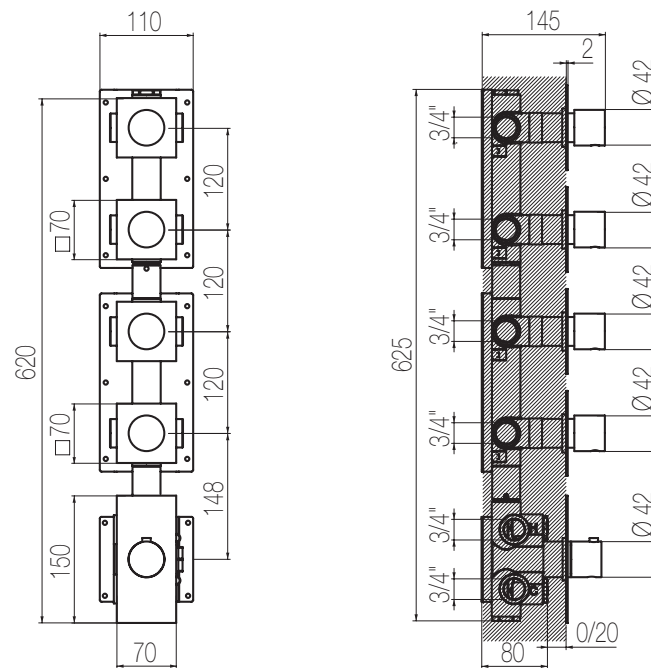

MINIMÈ

Doccia incasso termostatico con collettore - Grande Portata

Miscelatore doccia incasso termostatico con collettore 4 vie a grande portata (raccordi da 3/4")
High flow rate wall-mounted built-in thermostatic shower mixer with 4 ways manifold (3/4" junctions)

Parte estetica / External part

Finiture / Finishing

Codice / Code

Prezzo / Price

Cromato / Chrome

GPM43 1

€

Nikel spazzolato / Brushed nikel

GPM43 8

€

Parte incasso / Built-in part

Finiture / Finishing

Codice / Code

Prezzo / Price

Cromato / Chrome

IGP43 1

€

Nikel spazzolato / Brushed nikel

IGP43 8

€

PORTATA MAX A 3 BAR (uscita libera)
Max flow rate at 3 bar (free way out)

Way out

Lt/m 40,0