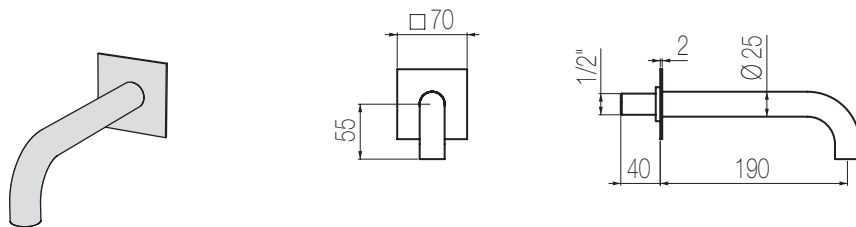

Bocca vasca a muro

Bocca di erogazione per vasca a muro
Wall-mounted bath spout

Finiture / Finishing	Codice / Code	Prezzo / Price
Cromato / Chrome	BVM1 1	€
Nikel spazzolato / Brushed nikel	BVM1 8	€