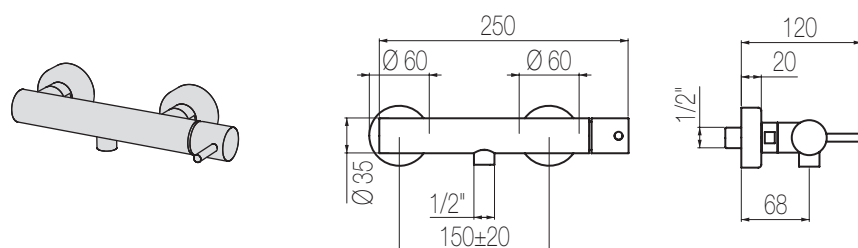

Bocca bidet top
Deck-mounted bidet spout

Finiture / Finishing	Codice / Code	Prezzo / Price
Cromato / Chrome	CTM3 1	€
Nikel spazzolato / Brushed nikel	CTM3 8	€

Doccia esterno

Gruppo doccia esterno con presa acqua per flessibile
External shower group with flexible hose connection