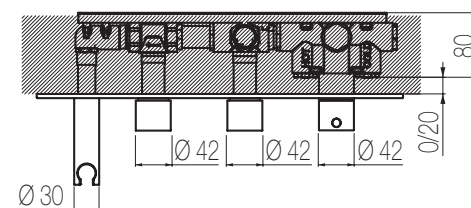

MINIMÈ

Kit doccia incasso orizzontale - Grande Portata

Kit doccia orizzontale incasso a muro formato da miscelatore termostatico, collettore 2 vie, rubinetto di arresto, presa acqua con supporto, doccetta e flessibile cm 150 a grande portata (raccordi da 3/4")
High flow rate wall-mounted horizontal shower group made of thermostatic mixer, 2 ways manifold, stop valve, water plug with fixed shower holder, hand shower and 150 cm flexible hose (3/4" junctions)

Parte estetica / External part

Finiture / Finishing	Codice / Code	Prezzo / Price
Cromato / Chrome	GPM48 1	€
Nikel spazzolato / Brushed nikel	GPM48 8	€