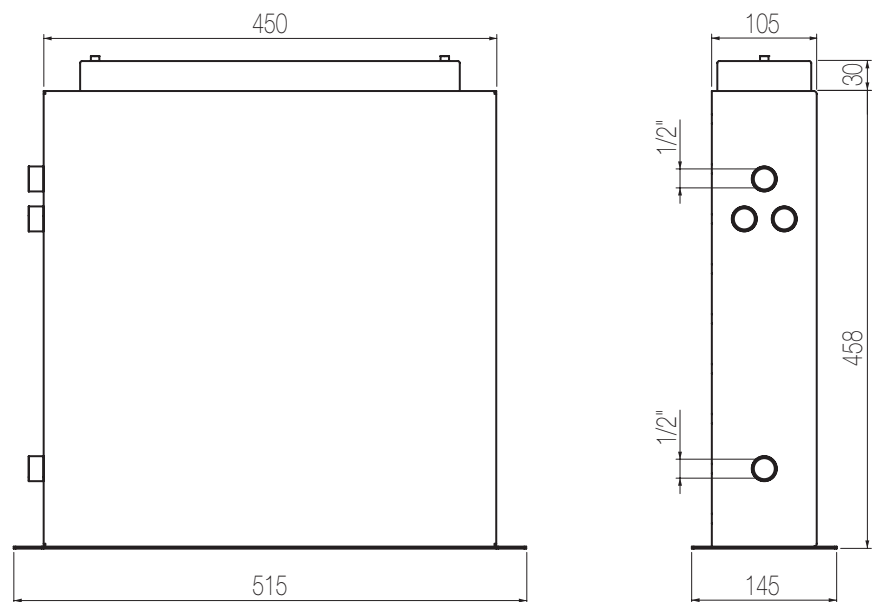

MINIMÈ

Incassi per bordo vasca

Cassetta incasso per bordo vasca 3 fori con raccordo per drenaggio acqua
Built-in box for 3-hole bath group and drain connection