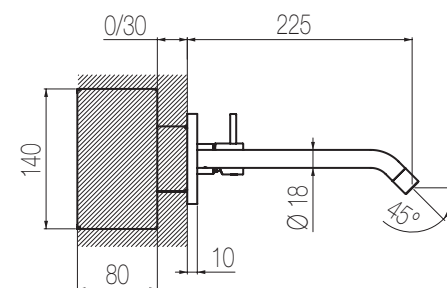

MINIMÈ

Lavabo incasso

Miscelatore monocomando lavabo ad incasso **canna lunga**
Single lever built-in basin group with **long spout**