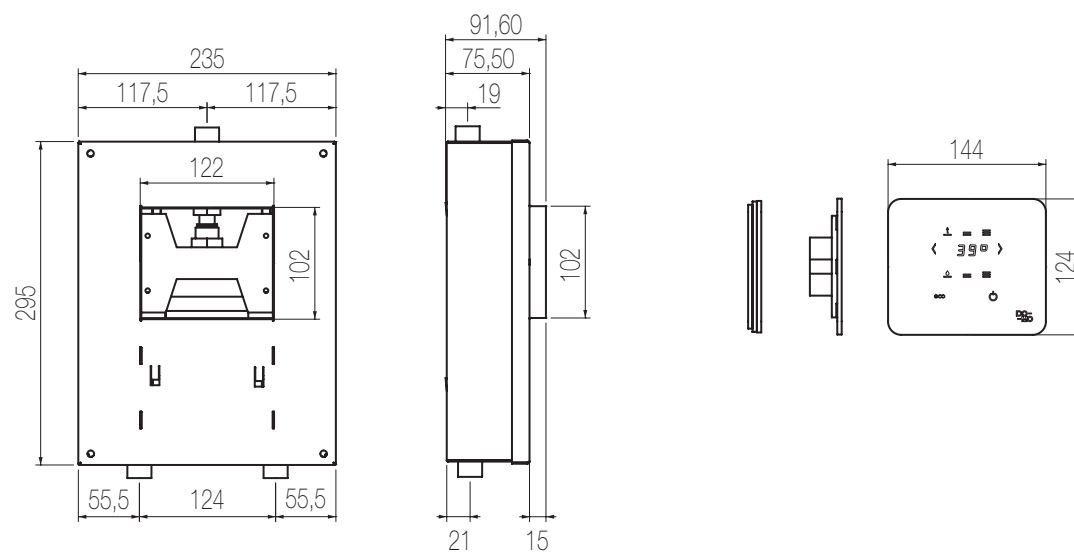

MINIMÈ

Comando elettronico 1 via

Comando elettronico incasso a muro ad una via con elettrovalvola e pannello in vetro touch
One-way built-in electronic mixer with electronic valve and glass touch panel