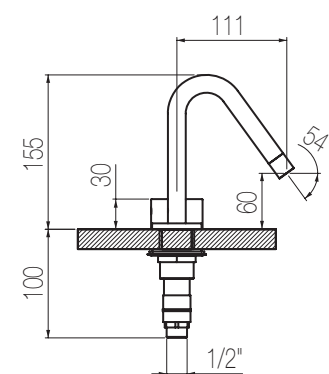

€

Lavabo due fori canna alta

Set per lavabo due fori composto da comando remoto top e bocca di erogazione alta senza salterello e scarico
2-hole basin group with remote control on deck and high spout without pop-up waste and drain

€

MINIMÈ

Lavabo tre fori

Set per lavabo tre fori composto da due comandi piantana con vitone ceramico da 1/2" e bocca di erogazione senza salterello e scarico
3-hole basin group with two remote controls on deck with 1/2" ceramic valves and spout without pop-up waste and drain