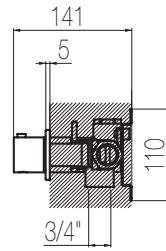

MINIMÈ

Doccia incasso con 2 rubinetti di arresto - Grande Portata

Miscelatore doccia incasso termostatico a grande portata con 2 rubinetti di arresto (raccordi da 3/4")
High flow rate wall-mounted built-in thermostatic shower mixer with 2 stop valves (3/4" junctions)

Parte estetica / External part