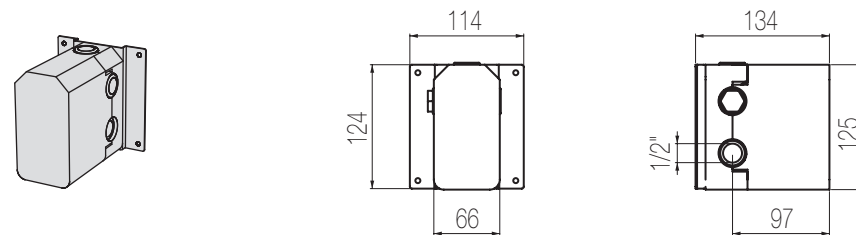

Finiture / Finishing

Codice / Code

Prezzo / Price

Cromato / Chrome

IST29 1

€

Nikel spazzolato / Brushed nickel

IST29 8

€

PORTATA MAX A 3 BAR (uscita libera)
Max flow rate at 3 bar (free way out)

Way out Lt/m 29,0