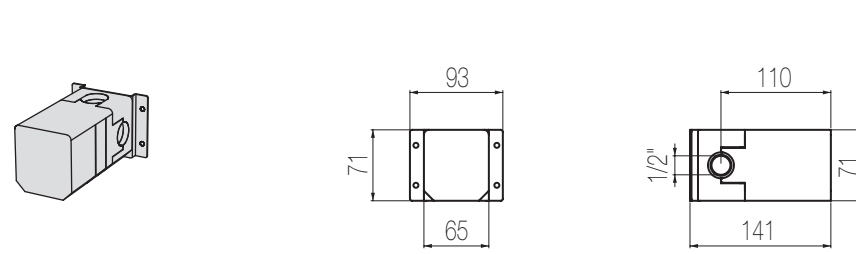

Finiture / Finishing

Codice / Code

Prezzo / Price

Cromato / Chrome

IST27 1

€

Nikel spazzolato / Brushed nikel

IST27 8

€

PORTATA MAX A 3 BAR (uscita libera)
Max flow rate at 3 bar (free way out)

Way out Lt/m 29,0

Termostatico coassiale

Miscelatore termostatico coassiale incasso con regolatore di portata
Wall-mounted coaxial thermostatic mixer with flow rate regulation

Parte estetica / External part