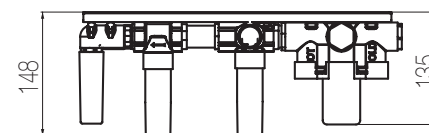

Parte incasso / Built-in part

Finiture / Finishing	Codice / Code	Prezzo / Price
Cromato / Chrome	IGP48 1	€
Nikel spazzolato / Brushed nikel	IGP48 8	€

PORTATA MAX A 3 BAR (uscita libera)
Max flow rate at 3 bar (free way out)

Way out Lt/m 40,0