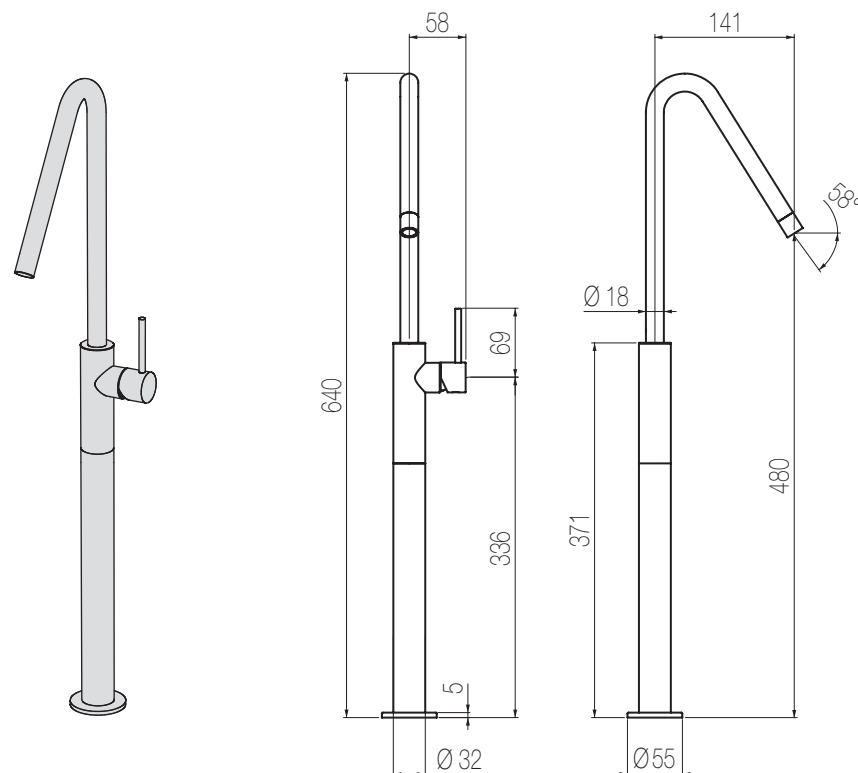

Finiture / Finishing	Codice / Code	Prezzo / Price
Cromato / Chrome	MME53 1	€
Nikel spazzolato / Brushed nikel	MME53 8	€