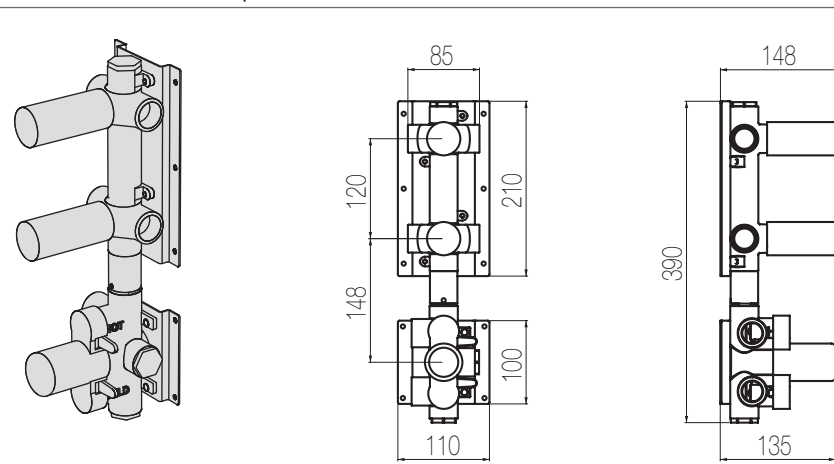

Parte incasso / Built-in part

Finiture / Finishing

Codice / Code

Prezzo / Price

Cromato / Chrome

IGP41 1

€

Nikel spazzolato / Brushed nickel

IGP41 8

€

PORTATA MAX A 3 BAR (uscita libera)
Max flow rate at 3 bar (free way out)

Way out Lt/m 40,0