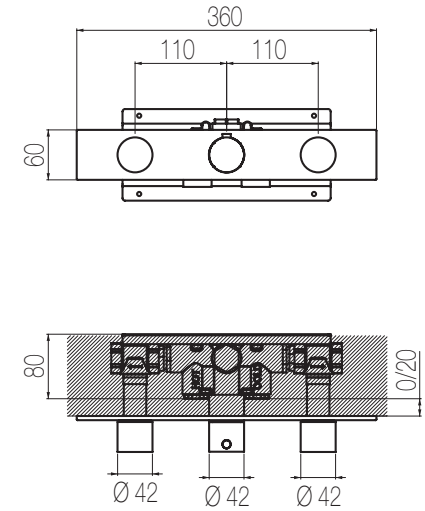

MINIMÈ

Doccia incasso con 2 rubinetti di arresto - Grande Portata

Miscelatore doccia incasso termostatico a grande portata con 2 rubinetti di arresto (raccordi da 3/4")
High flow rate wall-mounted built-in thermostatic shower mixer with 2 stop valves (3/4" junctions)

Parte estetica / External part

Finiture / Finishing	Codice / Code	Prezzo / Price
Cromato / Chrome	GPM47 1	€
Nikel spazzolato / Brushed nikel	GPM47 8	€

Parte incasso / Built-in part