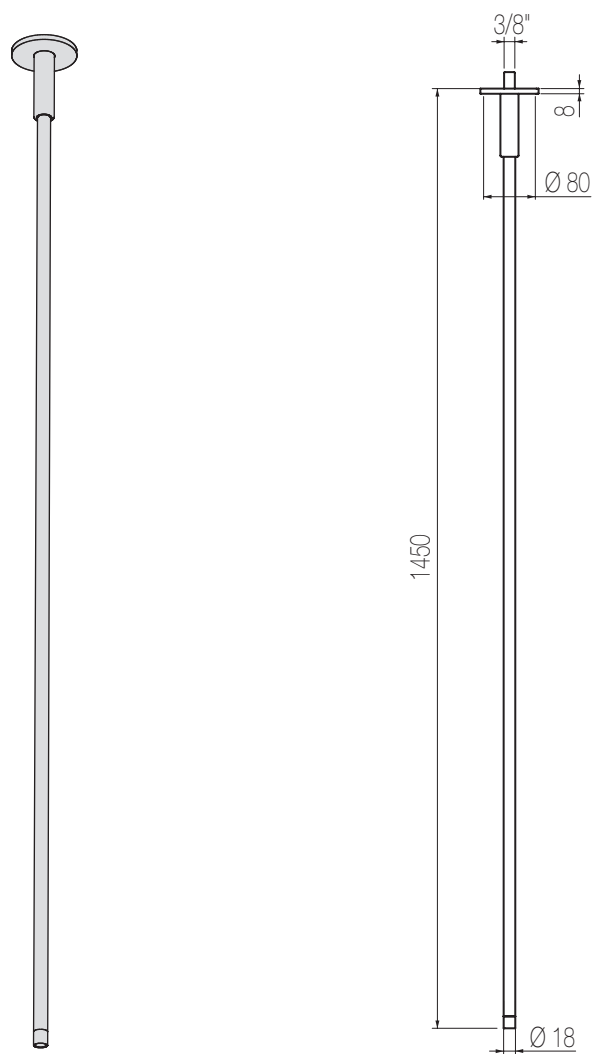

MINIMÈ

Bocca a soffitto

Bocca lavabo con alimentazione a soffitto
Basin ceiling spout

Finiture / Finishing	Codice / Code	Prezzo / Price
Cromato / Chrome	TIB21 1	€
Nikel spazzolato / Brushed nikel	TIB21 8	€