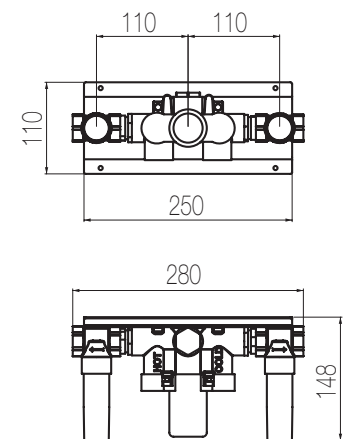

Finiture / Finishing	Codice / Code	Prezzo / Price
Cromato / Chrome	IGP47 1	€
Nikel spazzolato / Brushed nikel	IGP47 8	€

PORTATA MAX A 3 BAR (uscita libera)
Max flow rate at 3 bar (free way out)

Way out Lt/m 40,0