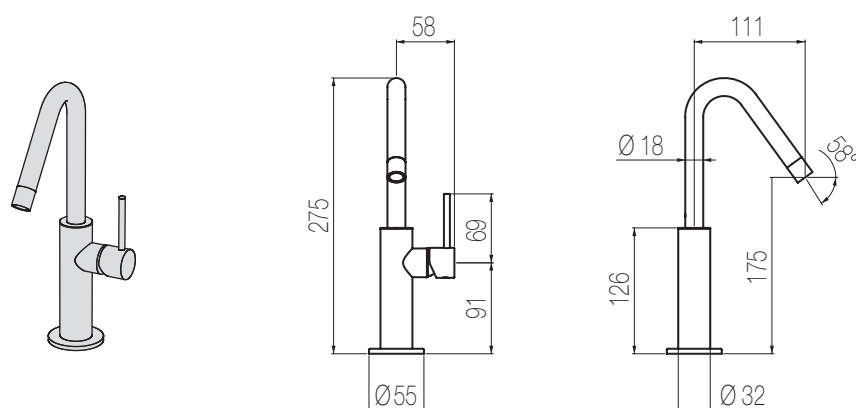

Finiture / Finishing	Codice / Code	Prezzo / Price
Cromato / Chrome	MME5 1	€
Nikel spazzolato / Brushed nikel	MME5 8	€

Lavabo canna alta

Miscelatore monocomando lavabo canna alta senza salterello e scarico
Single lever basin mixer with high spout without pop-up waste and drain