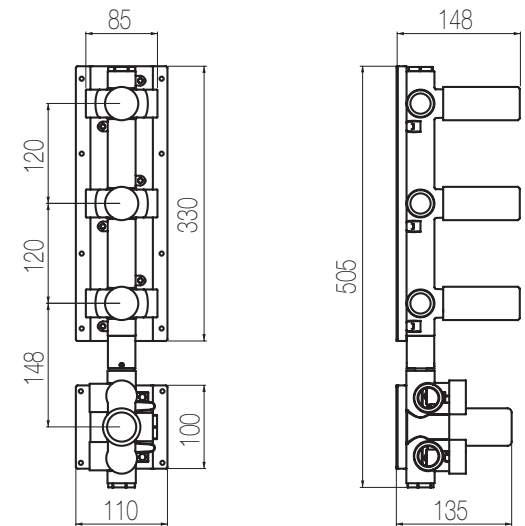

Finiture / Finishing

Codice / Code

Prezzo / Price

Cromato / Chrome

IGP42 1

€

Nikel spazzolato / Brushed nickel

IGP42 8

€

PORTATA MAX A 3 BAR (uscita libera)

Max flow rate at 3 bar (free way out)

Way out

Lt/m 40,0