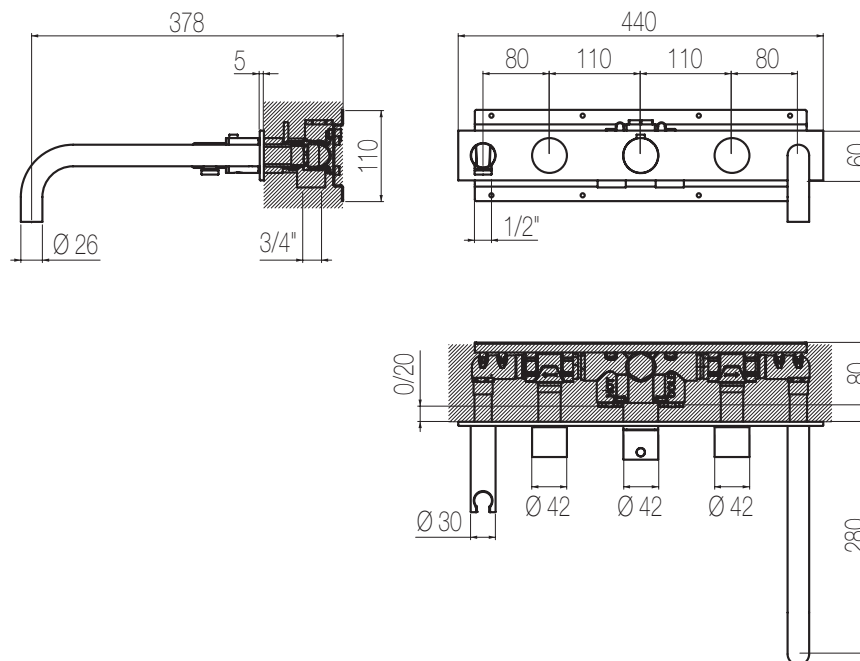

MINIMÈ

Kit vasca incasso orizzontale - Grande Portata

Kit vasca orizzontale incasso a muro formato da miscelatore termostatico, bocca di erogazione fissa, due rubinetti di arresto, presa acqua con supporto, doccetta e flessibile cm 150 a grande portata
High flow rate wall-mounted horizontal bath group made of thermostatic mixer, spout, 2 stop valves, water plug with fixed shower holder, hand shower and 150 cm flexible hose (3/4" junctions)

Parte estetica / External part

Finiture / Finishing

Codice / Code

Prezzo / Price

Cromato / Chrome

GPM49 1

€

Nikel spazzolato / Brushed nikel

GPM49 8

€