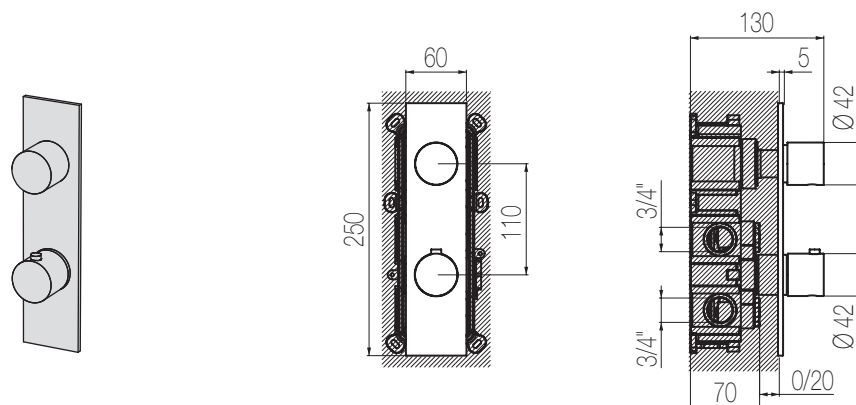

MINIMÈ

Termostatico con deviatore 3 vie - Sistema Iperbox

Miscelatore doccia incasso termostatico con deviatore rotativo 3 vie e sistema incasso Iperbox a grande portata (raccordi da 3/4")
Wall-mounted thermostatic shower mixer with integrated 3-way rotating diverter with Iperbox built-in system (3/4" junctions)

Parte estetica / External part