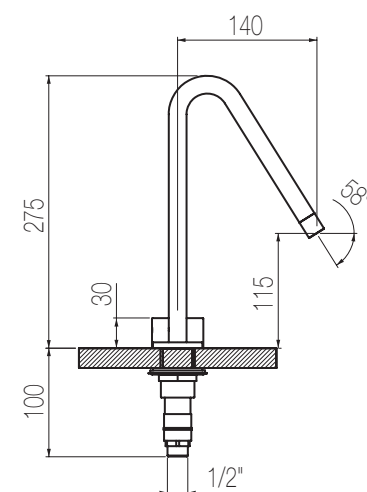

€

MINIMÈ

Lavabo tre fori

Set per lavabo tre fori composto da due comandi piantana con vitone ceramico da 1/2" e bocca di erogazione senza salterello e scarico
3-hole basin group with two remote controls on deck with 1/2" ceramic valves and spout without pop-up waste and drain

€

Lavabo 3 fori canna alta

Set per lavabo tre fori composto da due comandi piantana con vitone ceramico da 1/2" e bocca di erogazione alta senza salterello e scarico
3-hole basin group with two remote controls on deck with 1/2" ceramic valves and high spout without pop-up waste and drain