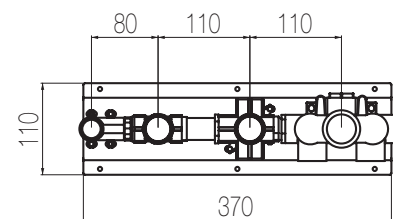

Parte incasso / Built-in part

Finiture / Finishing	Codice / Code	Prezzo / Price
Cromato / Chrome	IGP48 1	€
Nikel spazzolato / Brushed nikel	IGP48 8	€

PORTATA MAX A 3 BAR (uscita libera)
Max flow rate at 3 bar (free way out)

Way out Lt/m 40,0