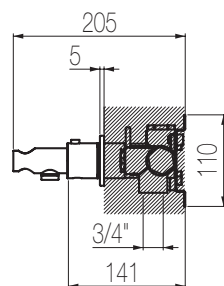

MINIMÈ

Kit doccia incasso orizzontale - Grande Portata

Kit doccia orizzontale incasso a muro formato da miscelatore termostatico, collettore 2 vie, rubinetto di arresto, presa acqua con supporto, doccetta e flessibile cm 150 a grande portata (raccordi da 3/4")
High flow rate wall-mounted horizontal shower group made of thermostatic mixer, 2 ways manifold, stop valve, water plug with fixed shower holder, hand shower and 150 cm flexible hose (3/4" junctions)

Parte estetica / External part

Finiture / Finishing	Codice / Code	Prezzo / Price
Cromato / Chrome	GPM48 1	€
Nikel spazzolato / Brushed nikel	GPM48 8	€