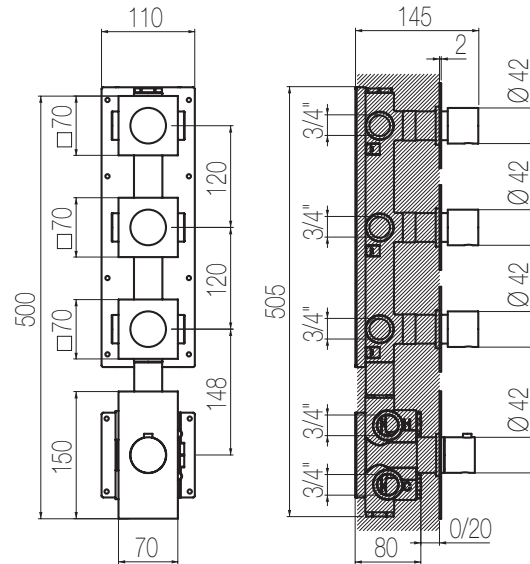

Miscelatore doccia incasso termostatico con collettore 3 vie a grande portata (raccordi da 3/4")
 High flow rate wall-mounted built-in thermostatic shower mixer with 3 ways manifold (3/4" junctions)

Parte estetica / External part