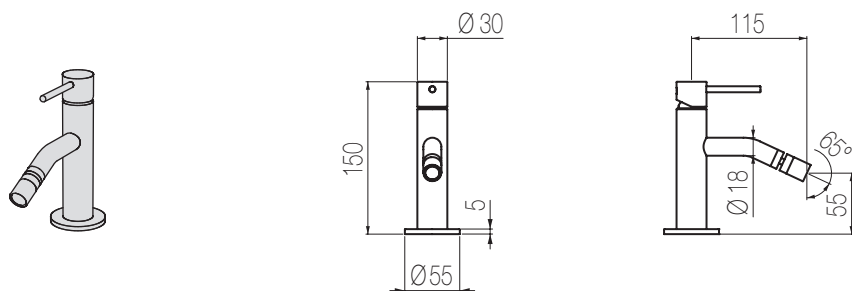

MINIMÈ

Bidet

Miscelatore monocomando bidet senza salterello e scarico
Single lever bidet mixer without pop-up waste and drain

Finiture / Finishing	Codice / Code	Prezzo / Price
Cromato / Chrome	MME14 1	€
Nikel spazzolato / Brushed nikel	MME14 8	€

Bidet canna media

Miscelatore monocomando bidet canna media senza salterello e scarico
Single lever bidet mixer with medium spout without pop-up waste and drain