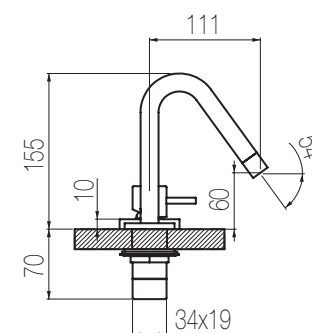

MINIMÈ

Lavabo piano due fori

Set per lavabo due fori composto da comando remoto top e bocca di erogazione senza salterello e scarico
2-hole basin group with remote control on deck and spout without pop-up waste and drain