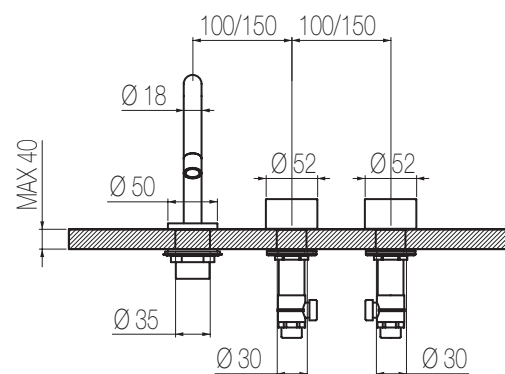

€

MINIMÈ

Lavabo tre fori

Set per lavabo tre fori composto da due comandi piantana con vitone ceramico da 1/2" e bocca di erogazione senza salterello e scarico
3-hole basin group with two remote controls on deck with 1/2" ceramic valves and spout without pop-up waste and drain