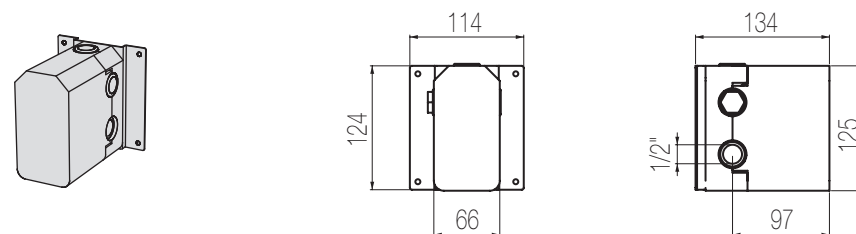

Finiture / Finishing

Codice / Code

Prezzo / Price

Cromato / Chrome

IST28 1

€

Nikel spazzolato / Brushed nickel

IST28 8

€

PORTATA MAX A 3 BAR (uscita libera)
Max flow rate at 3 bar (free way out)

Way out Lt/m 29,0

Doccia incasso con deviatore 3 vie, sistema B-Box

Miscelatore doccia incasso con deviatore rotativo 3 vie
Single lever wall-mounted shower mixer with integrated 3-way rotating diverter

Parte estetica / External part