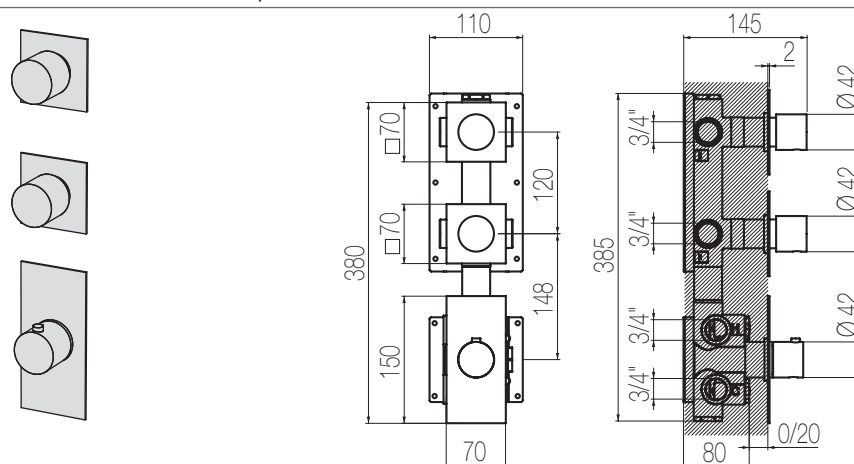

Parte estetica / External part

Finiture / Finishing

Codice / Code

Prezzo / Price

Cromato / Chrome

GPM41 1

€

Nikel spazzolato / Brushed nickel

GPM41 8

€