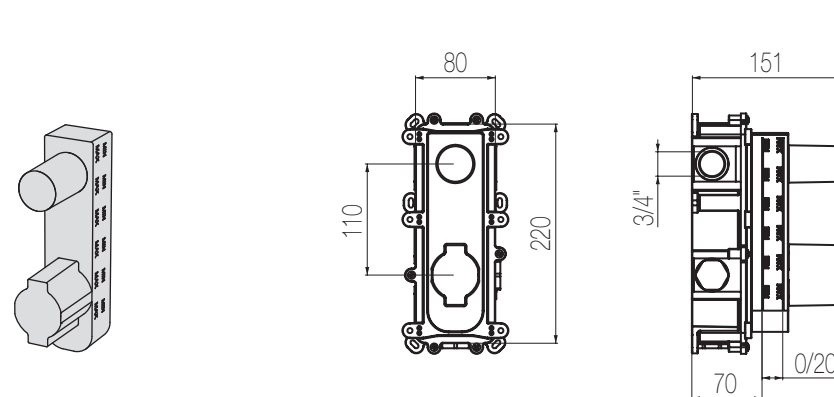

Finiture / Finishing	Codice / Code	Prezzo / Price
Cromato / Chrome	GPM61 1	€
Nikel spazzolato / Brushed nikel	GPM61 8	€

Parte incasso / Built-in part