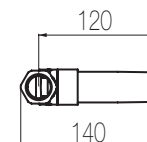

Finiture / Finishing

Codice / Code

Prezzo / Price

Cromato / Chrome

IGP40 1

€

Nikel spazzolato / Brushed nickel

IGP40 8

€

PORTATA MAX A 3 BAR (uscita libera)
Max flow rate at 3 bar (free way out)

Way out Lt/m 40,0