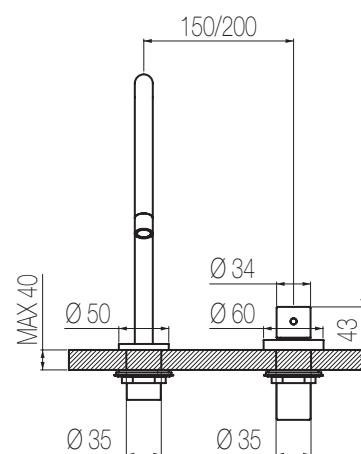

€

Lavabo due fori canna alta

Set per lavabo due fori composto da comando remoto top e bocca di erogazione alta senza salterello e scarico
2-hole basin group with remote control on deck and high spout without pop-up waste and drain