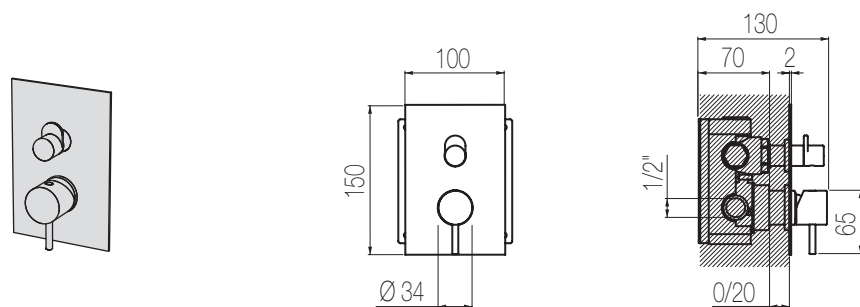

Miscelatore doccia incasso con deviatore rotativo 2 vie
Single lever wall-mounted shower mixer with integrated 2-way rotating diverter

Parte estetica / External part

Finiture / Finishing

Codice / Code

Prezzo / Price