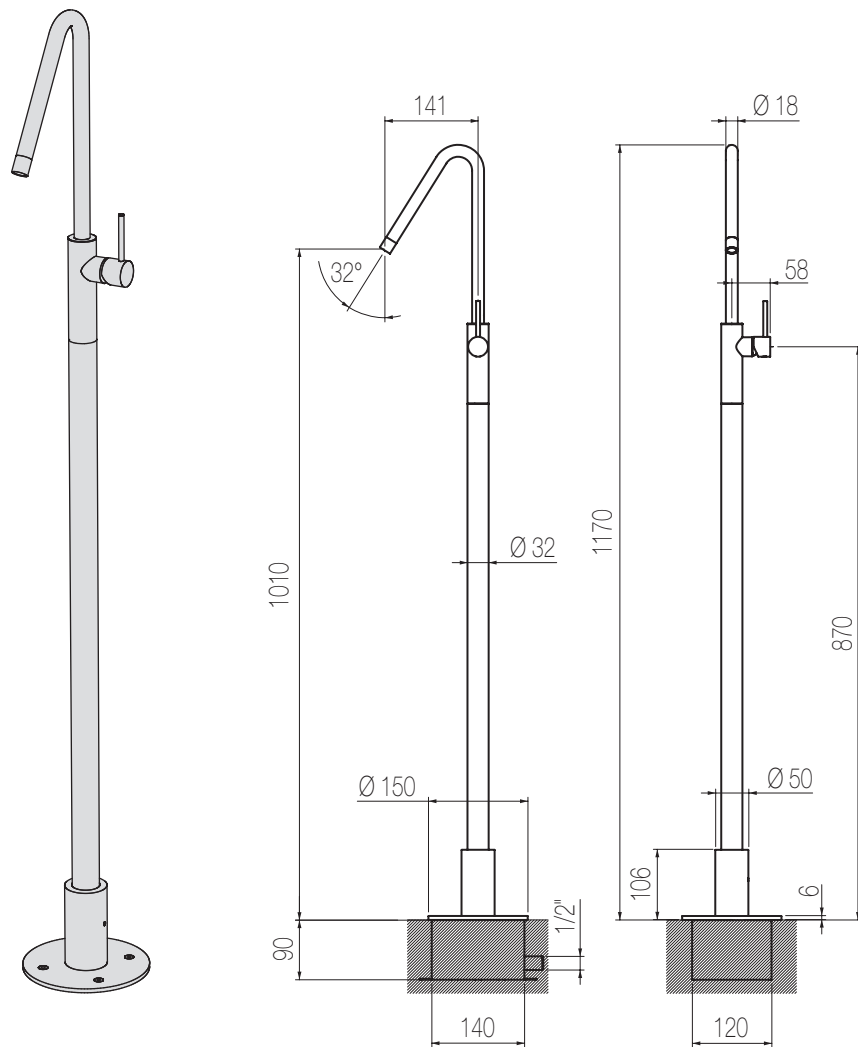

MINIMÈ

Piantana lavabo

Piantana lavabo senza salterello e scarico
Free-standing basin mixer without pop-up waste and drain

Finiture / Finishing	Codice / Code	Prezzo / Price
Cromato / Chrome	MME19 1	€
Nikel spazzolato / Brushed nikel	MME19 8	€

Bocca a pavimento

Bocca lavabo con alimentazione a pavimento senza salterello e scarico
Basin floor-spout without pop-up waste and drain