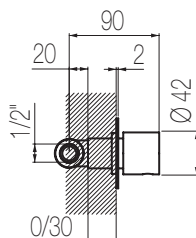

MINIMÈ

Rubinetto di arresto 1/2"

Rubinetto di arresto incasso a muro raccordo da 1/2"
Wall-mounted built-in stop valve with 1/2" connection

Parte estetica / External part

Finiture / Finishing

Codice / Code

Prezzo / Price

Cromato / Chrome

RAM59 1

€

Nikel spazzolato / Brushed nickel

RAM59 8

€

Parte incasso / Built-in part