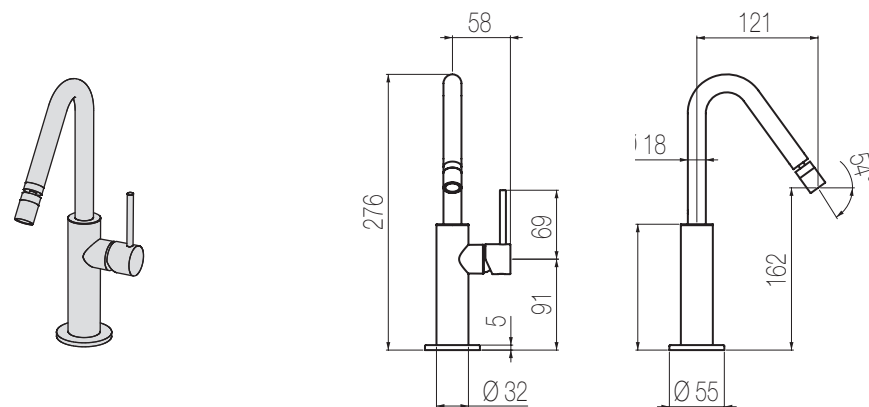

Finiture / Finishing	Codice / Code	Prezzo / Price
Cromato / Chrome	MME18 1	€
Nikel spazzolato / Brushed nikel	MME18 8	€

Bidet due fori

Set per bidet due fori composto da comando remoto a parete e bocca di erogazione top senza salterello e scarico
2-hole bidet group with wall remote control and spout without pop-up waste and drain