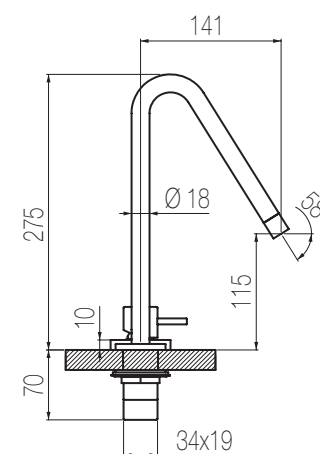

MINIMÈ

Lavabo piano due fori

Set per lavabo due fori composto da comando remoto top e bocca di erogazione senza salterello e scarico
2-hole basin group with remote control on deck and spout without pop-up waste and drain

€

Lavabo due fori canna alta

Set per lavabo due fori composto da comando remoto top e bocca di erogazione alta senza salterello e scarico
2-hole basin group with remote control on deck and high spout without pop-up waste and drain