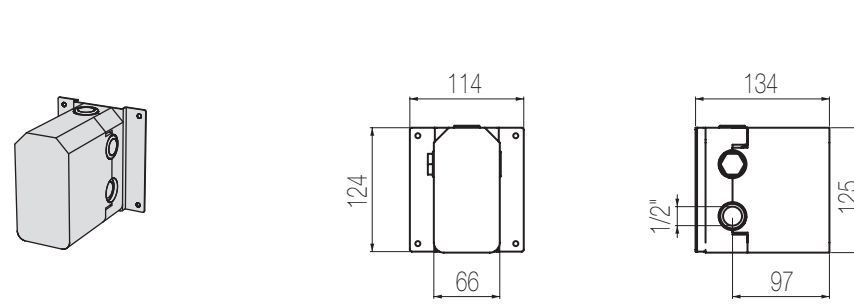

Finiture / Finishing

Codice / Code

Prezzo / Price

Cromato / Chrome

IST34 1

€

Nikel spazzolato / Brushed nikel

IST34 8

€

PORTATA MAX A 3 BAR (uscita libera)
Max flow rate at 3 bar (free way out)

Way out Lt/m 26,0