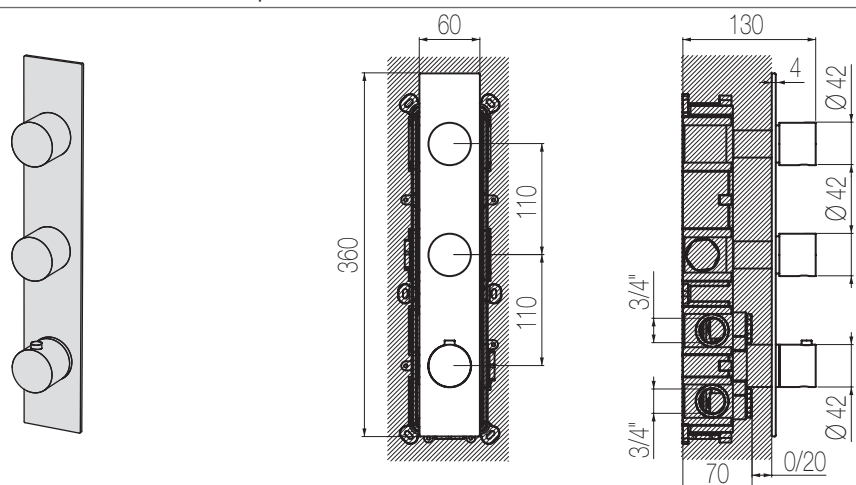

Termostatico con collettore 2 vie - Sistema Iperbox

Miscelatore doccia incasso termostatico con collettore e rubinetto di arresto a grande portata (raccordi da 3/4"), per un totale di 2 uscite, con sistema incasso Iperbox
Wall-mounted thermostatic shower mixer with manifold and stop valve with Iperbox built-in system (3/4" junctions) for a total of 2 outlets

Parte estetica / External part

Finiture / Finishing	Codice / Code	Prezzo / Price
Cromato / Chrome	GPM62 1	€
Nikel spazzolato / Brushed nikel	GPM62 8	€

Parte incasso / Built-in part