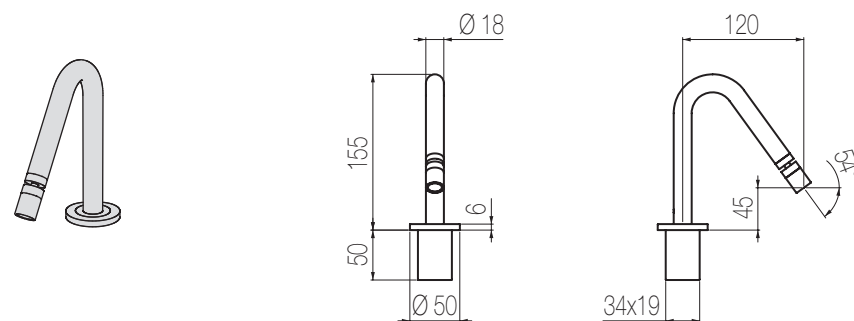

Finiture / Finishing	Codice / Code	Prezzo / Price
Cromato / Chrome	CTM3 1	€
Nikel spazzolato / Brushed nikel	CTM3 8	€

Doccia esterno

Gruppo doccia esterno con presa acqua per flessibile
External shower group with flexible hose connection