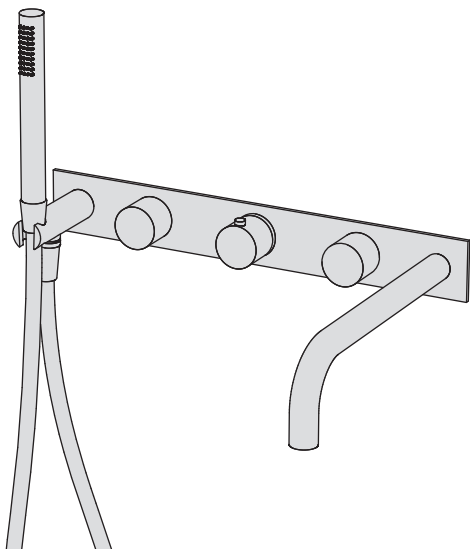

MINIMÈ

Kit vasca incasso orizzontale - Grande Portata

Kit vasca orizzontale incasso a muro formato da miscelatore termostatico, bocca di erogazione fissa, due rubinetti di arresto, presa acqua con supporto, doccetta e flessibile cm 150 a grande portata
High flow rate wall-mounted horizontal bath group made of thermostatic mixer, spout, 2 stop valves, water plug with fixed shower holder, hand shower and 150 cm flexible hose (3/4" junctions)

Parte estetica / External part

Finiture / Finishing

Codice / Code

Prezzo / Price

Cromato / Chrome

GPM49 1

€

Nikel spazzolato / Brushed nikel

GPM49 8

€