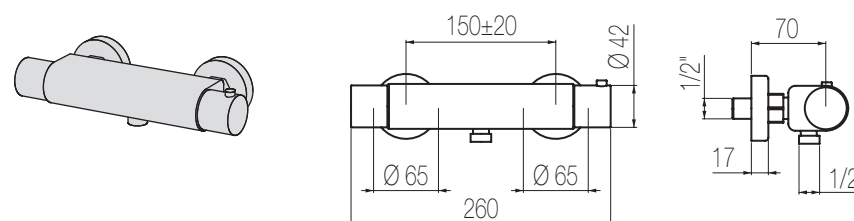

Finiture / Finishing	Codice / Code	Prezzo / Price
Cromato / Chrome	ETT24 1	€
Nikel spazzolato / Brushed nikel	ETT24 8	€