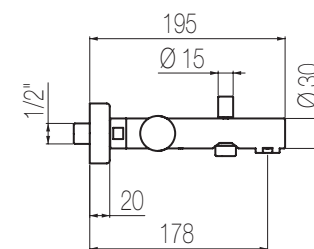

MINIMÈ

Vasca esterno

Gruppo vasca esterno con deviatore, flessibile 150 cm, supporto fisso e doccetta in abs
External bath group with diverter, 150 cm flexible hose, fixed shower holder and abs hand shower

Finiture / Finishing	Codice / Code	Prezzo / Price
Cromato / Chrome	ALE22 1	€
Nikel spazzolato / Brushed nikel	ALE22 8	€