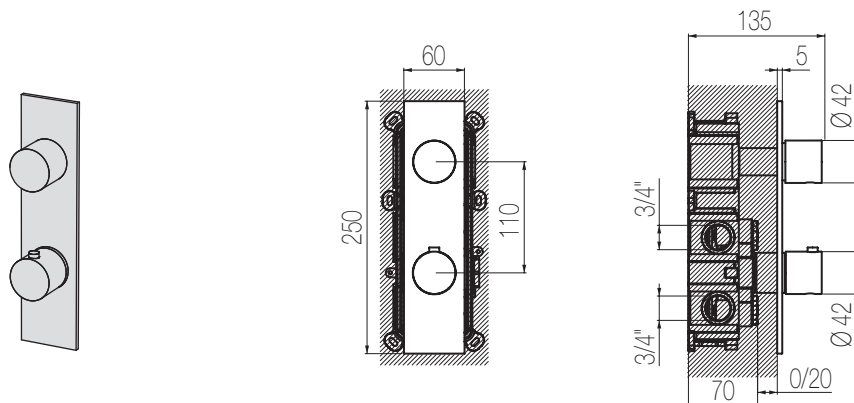

MINIMÈ

Termostatico con rubinetto di arresto - Sistema Iperbox

Miscelatore doccia incasso termostatico con rubinetto di arresto e sistema incasso Iperbox a grande portata (raccordi da 3/4")
Wall-mounted thermostatic shower mixer with stop valve with Iperbox built-in system (3/4" junctions)

Parte estetica / External part

Finiture / Finishing	Codice / Code	Prezzo / Price
Cromato / Chrome	GPM45 1	€
Nikel spazzolato / Brushed nikel	GPM45 8	€