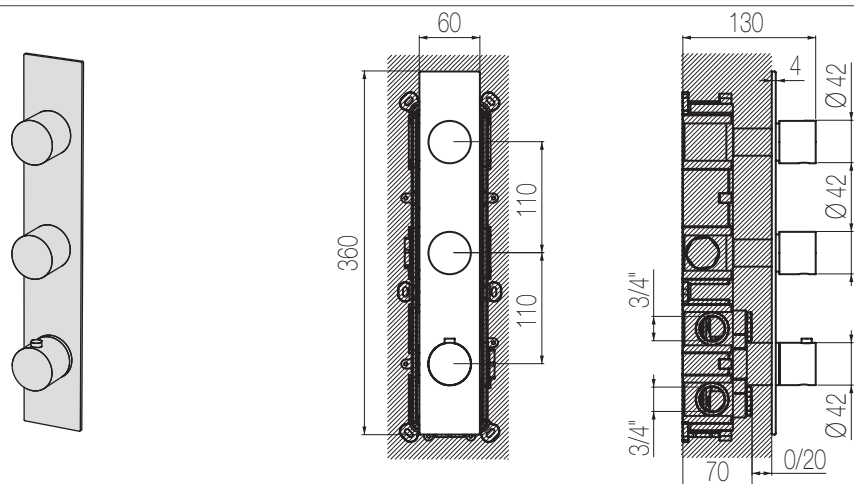

MINIMÈ

Termostatico con collettore e deviatore 2 vie - Sistema Iperbox

Miscelatore doccia incasso termostatico con collettore e deviatore 2 vie a grande portata (raccordi da 3/4"), per un totale di 3 uscite, con sistema incasso Iperbox
Wall-mounted thermostatic shower mixer with manifold and 2-way diverter with Iperbox built-in system (3/4" junctions) for a total of 3 outlets

Parte estetica / External part

Finiture / Finishing

Codice / Code

Prezzo / Price

Cromato / Chrome

GPM63 1

€

Nikel spazzolato / Brushed nickel

GPM63 8

€