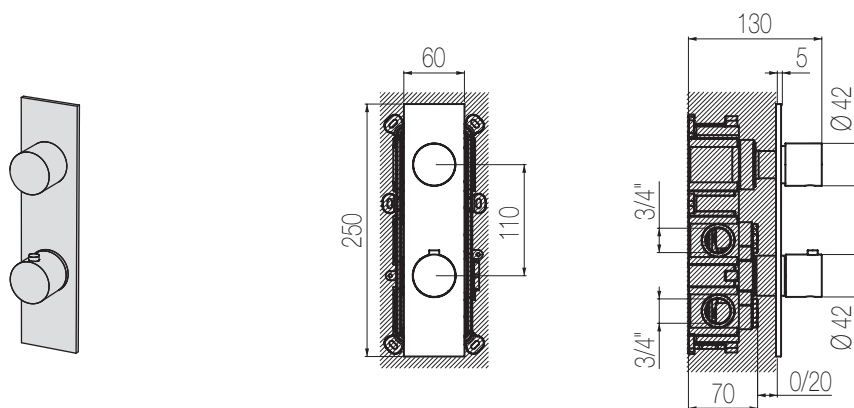

Parte estetica / External part

Finiture / Finishing	Codice / Code	Prezzo / Price
Cromato / Chrome	GPM60 1	€
Nikel spazzolato / Brushed nikel	GPM60 8	€