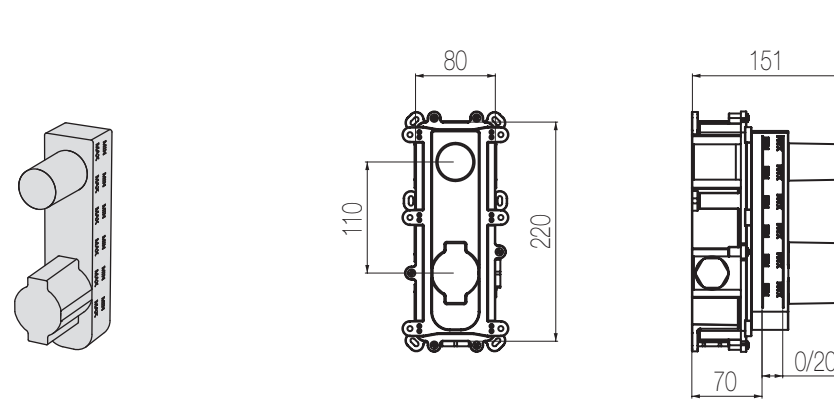

Parte incasso / Built-in part

Finiture / Finishing	Codice / Code	Prezzo / Price
Cromato / Chrome	IPB45 1	€
Nikel spazzolato / Brushed nikel	IPB45 8	€

PORTATA MAX A 3 BAR (uscita libera)
Max flow rate at 3 bar (free way out)

Way out Lt/m 40,0

Termostatico con deviatore 2 vie - Sistema Iperbox

Miscelatore doccia incasso termostatico con deviatore rotativo 2 vie e sistema incasso Iperbox a grande portata (raccordi da 3/4")
Wall-mounted thermostatic shower mixer with integrated 2-way rotating diverter with Iperbox built-in system (3/4" junctions)