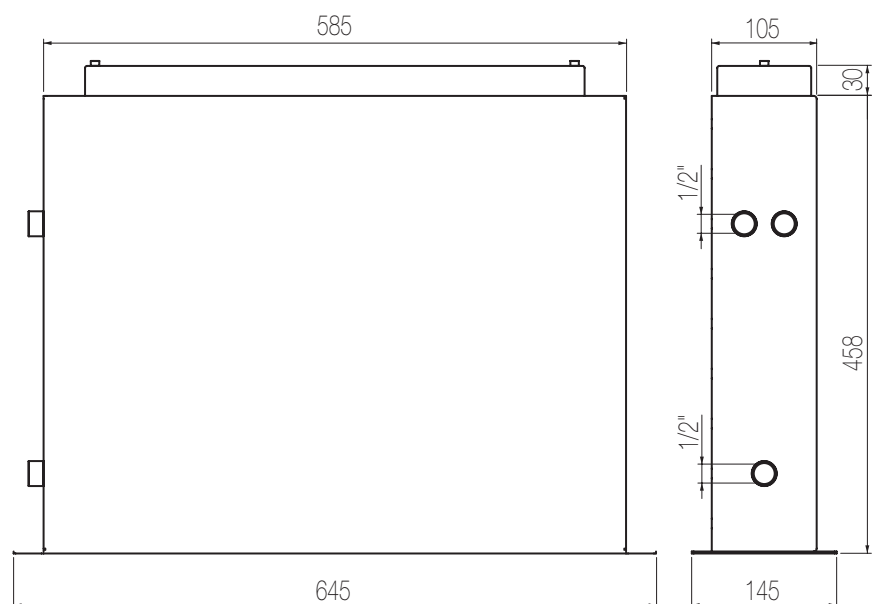

Incassi per bordo vasca

Cassetta incasso per bordo vasca 4 fori con raccordo per drenaggio acqua
Built-in box for 4-hole bath group and drain connection