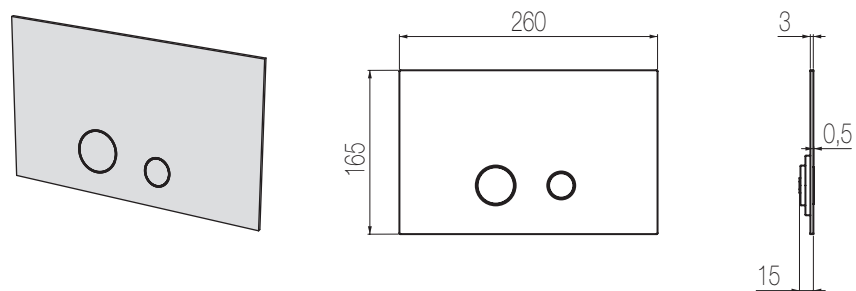

MINIMÈ

Placca Ocho

Placca Ocho per cassetta wc doppio flusso. Compatibile con Geberit mod. Sigma 8 (109.790.00.1)

Ocho wc plate for dual flush system. Compatible with Geberit mod. Sigma 8 (109.790.00.1)

Finiture / Finishing	Codice / Code	Prezzo / Price
Acciaio lucido / Polished steel	GWO L	€
Acciaio spazzolato / Brushed steel	GWO S	€
Fissaggio con calamite / Fixing with magnets