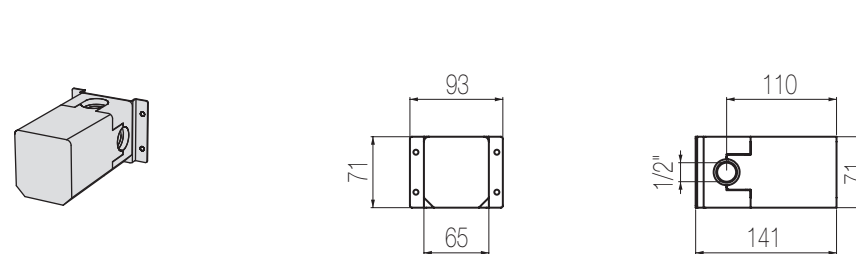

Finiture / Finishing

Codice / Code

Prezzo / Price

Cromato / Chrome

IST36 1

€

Nikel spazzolato / Brushed nikel

IST36 8

€

PORTATA MAX A 3 BAR (uscita libera)
Max flow rate at 3 bar (free way out)

Way out Lt/m 26,0