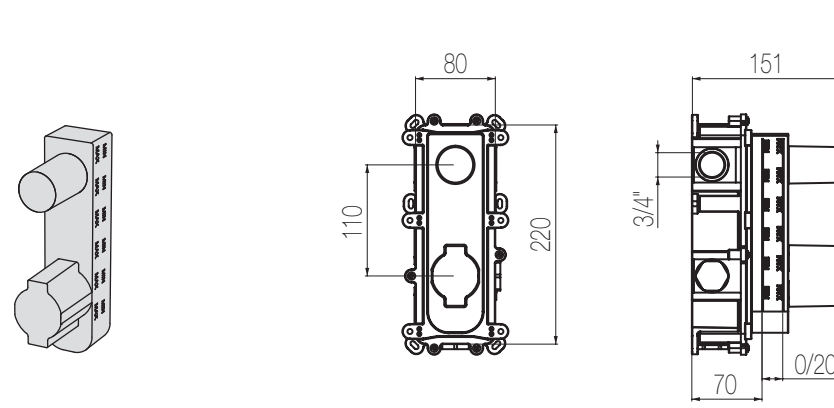

Parte incasso / Built-in part

Finiture / Finishing	Codice / Code	Prezzo / Price
Cromato / Chrome	IPB60 1	€
Nikel spazzolato / Brushed nikel	IPB60 8	€

PORTATA MAX A 3 BAR (uscita libera)
Max flow rate at 3 bar (free way out)

Way out Lt/m 40,0