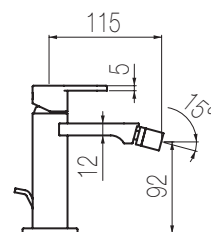

Bidet

Miscelatore monocomando bidet
Single lever bidet mixer

Finiture / Finishing

Codice / Code

Prezzo / Price

Con salterello / With pop-up waste

Cromato / Chrome

MIK14S 1

€

Nikel spazzolato / Brushed nikel

MIK14S 8

€

Senza salterello / Without pop-up waste

Cromato / Chrome

MIK14 1

€

Nikel spazzolato / Brushed nikel

MIK14 8

€