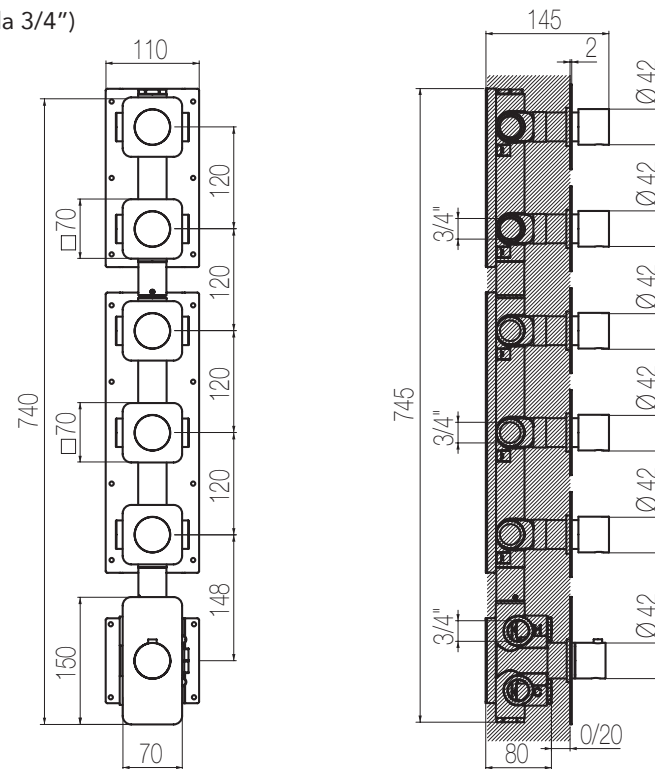

PORTATA MAX A 3 BAR (uscita libera)
Max flow rate at 3 bar (free way out)

Way out Lt/m 40,0