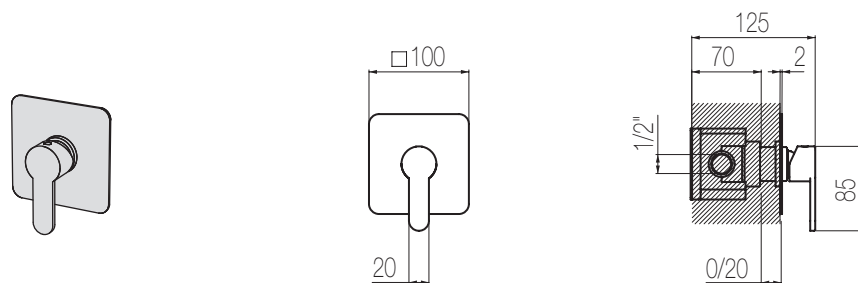

Doccia incasso

Miscelatore doccia incasso
Single lever wall-mounted shower mixer

Parte estetica / External part

Finiture / Finishing

Codice / Code

Prezzo / Price

Cromato / Chrome

MIK27 1

€

Nikel spazzolato / Brushed nikel

MIK27 8

€

Parte incasso / Built-in part