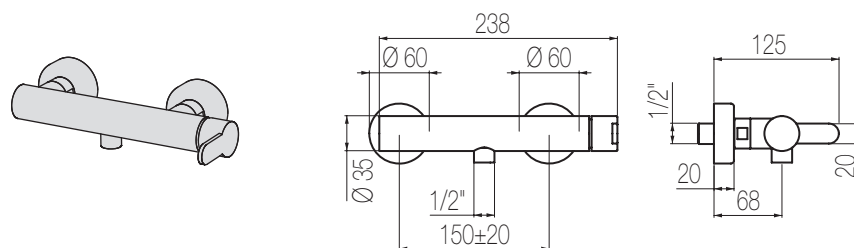

Finiture / Finishing

Codice / Code

Prezzo / Price

Cromato / Chrome

MIK23 1

€

Nikel spazzolato / Brushed nickel

MIK23 8

€

Doccia esterno termostatico

Gruppo doccia esterno termostatico con presa acqua per flessibile
External thermostatic shower group with flexible hose connection