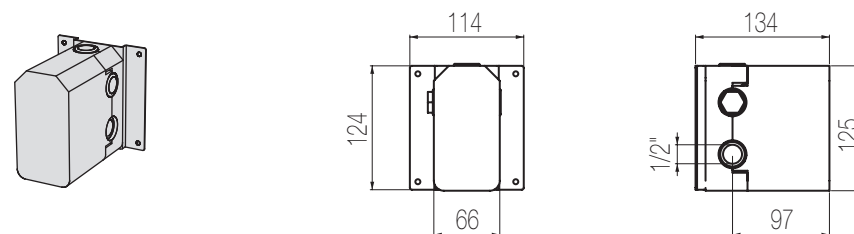

Finiture / Finishing	Codice / Code	Prezzo / Price
Cromato / Chrome	IST33 1	€
Nikel spazzolato / Brushed nikel	IST33 8	€

PORTATA MAX A 3 BAR (uscita libera)
Max flow rate at 3 bar (free way out)

Way out Lt/m 26,0

Doccia incasso termostatico con deviatore 3 vie, sistema B-Box

Miscelatore doccia incasso termostatico coassiale con deviatore rotativo 3 vie
Wall-mounted coaxial thermostatic shower mixer with integrated 3-way rotating diverter

Parte estetica / External part