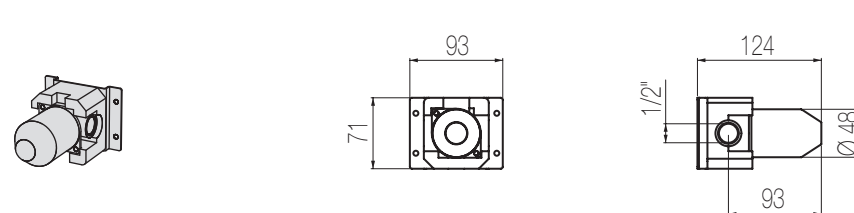

Finiture / Finishing

Codice / Code

Prezzo / Price

Cromato / Chrome

IST26 1

€

Nikel spazzolato / Brushed nickel

IST26 8

€

PORTATA MAX A 3 BAR (uscita libera)
Max flow rate at 3 bar (free way out)

Way out

Lt/m 29,0

Doccia esterno

Gruppo doccia esterno con presa acqua per flessibile
External shower group with flexible hose connection