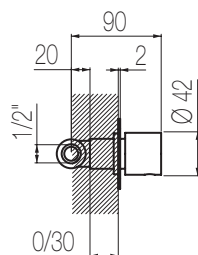

Rubinetto di arresto 1/2"

Rubinetto di arresto incasso a muro raccordo da 1/2"
Wall-mounted built-in stop valve with 1/2" connection

Parte estetica / External part

Finiture / Finishing

Codice / Code

Prezzo / Price

Cromato / Chrome

RAR59 1

€

Nikel spazzolato / Brushed nickel

RAR59 8

€

Parte incasso / Built-in part

Finiture / Finishing

Codice / Code

Prezzo / Price

Cromato / Chrome

IST59 1

€

Nikel spazzolato / Brushed nickel

IST59 8

€

PORTATA MAX A 3 BAR (uscita libera)
Max flow rate at 3 bar (free way out)

Way out Lt/m 28,0

Rubinetto di arresto 3/4"

Rubinetto di arresto incasso a muro raccordo da 3/4"
Wall-mounted built-in stop valve with 3/4" connection

Parte estetica / External part