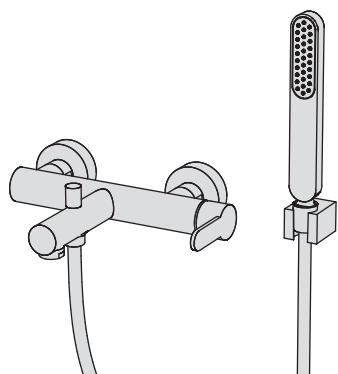

Vasca esterno

Gruppo vasca esterno con deviatore, flessibile 150 cm, supporto fisso e doccetta in abs
External bath group with diverter, 150 cm flexible hose, fixed shower holder and abs hand shower

Finiture / Finishing	Codice / Code	Prezzo / Price
Cromato / Chrome	MIK22 1	€
Nikel spazzolato / Brushed nikel	MIK22 8	€