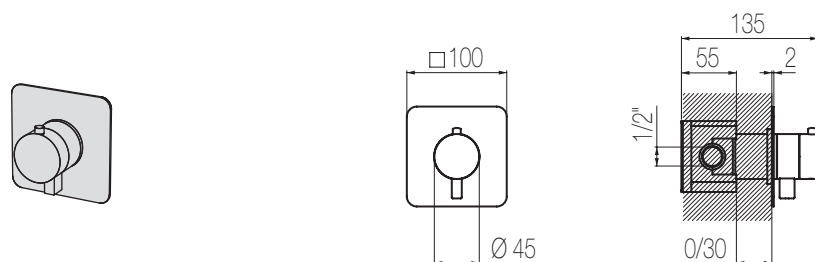

Finiture / Finishing

Codice / Code

Prezzo / Price

Cromato / Chrome

TCR36 1

€

Nikel spazzolato / Brushed nikel

TCR36 8

€

Parte incasso / Built-in part