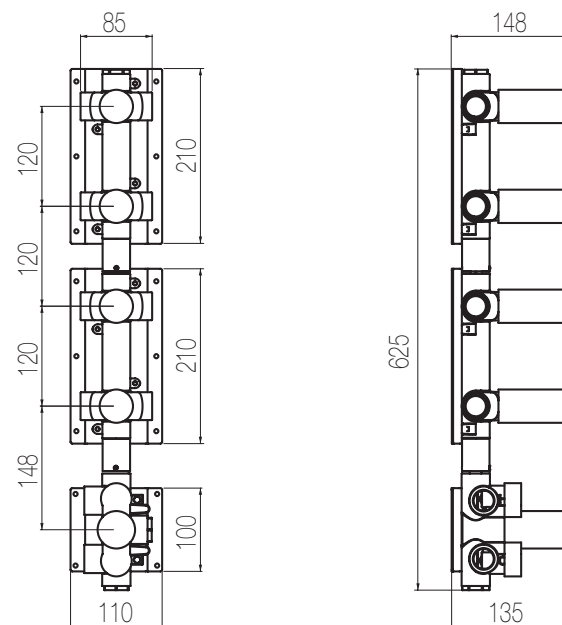

PORTATA MAX A 3 BAR (uscita libera)
Max flow rate at 3 bar (free way out)

Way out Lt/m 40,0

Doccia incasso termostatico con collettore - Grande Portata

Miscelatore doccia incasso termostatico con collettore 5 vie a grande portata (raccordi da 3/4")
High flow rate wall-mounted built-in thermostatic shower mixer with 5 ways manifold (3/4" junctions)