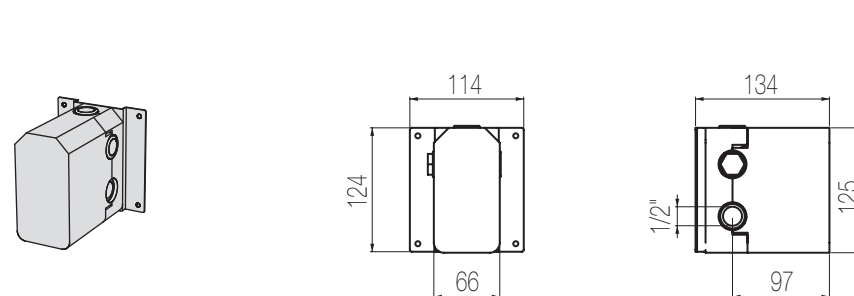

Finiture / Finishing

Codice / Code

Prezzo / Price

Cromato / Chrome

IST29 1

€

Nikel spazzolato / Brushed nikel

IST29 8

€

PORTATA MAX A 3 BAR (uscita libera)
Max flow rate at 3 bar (free way out)

Way out Lt/m 29,0

Termostatico coassiale

Miscelatore termostatico coassiale incasso con regolatore di portata
Wall-mounted coaxial thermostatic mixer with flow rate regulation

Parte estetica / External part