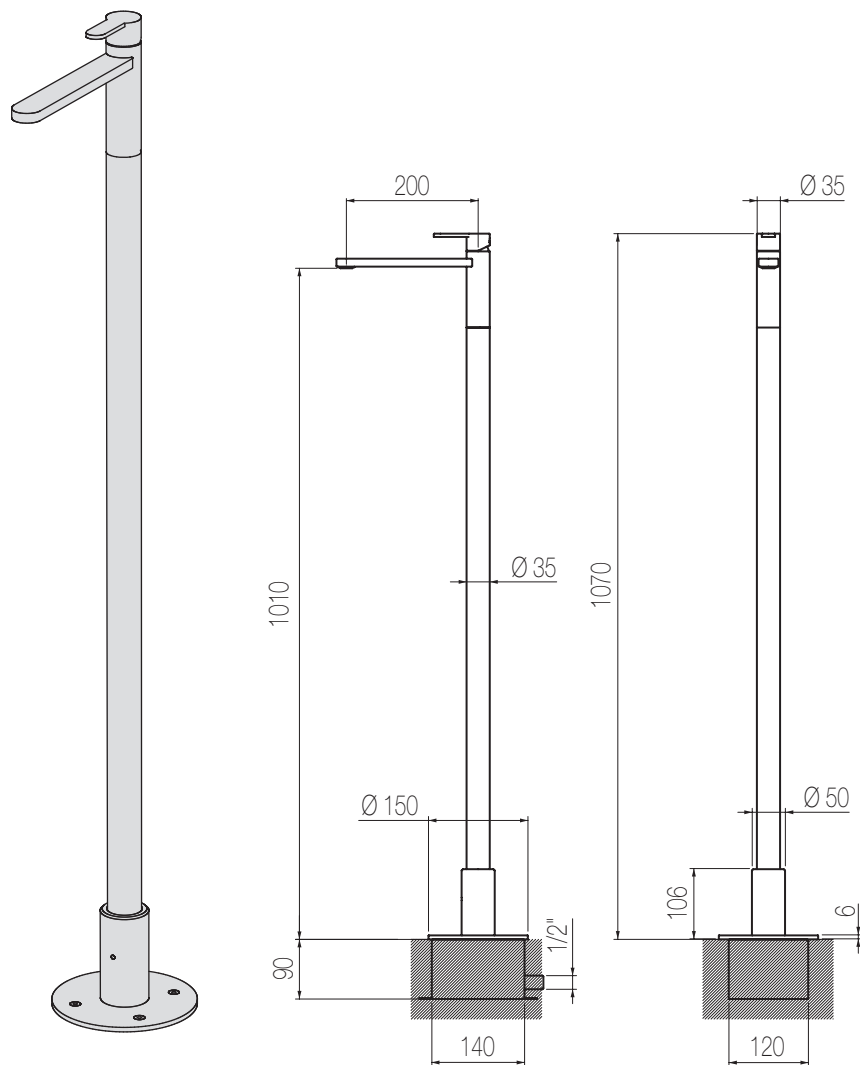

Piantana lavabo

Piantana lavabo senza salterello e scarico
Free-standing basin mixer without pop-up waste and drain

Finiture / Finishing	Codice / Code	Prezzo / Price
Cromato / Chrome	MIK19 1	€
Nikel spazzolato / Brushed nickel	MIK19 8	€

Comando remoto top

Miscelatore monocomando top
Single lever deck-mounted mixer