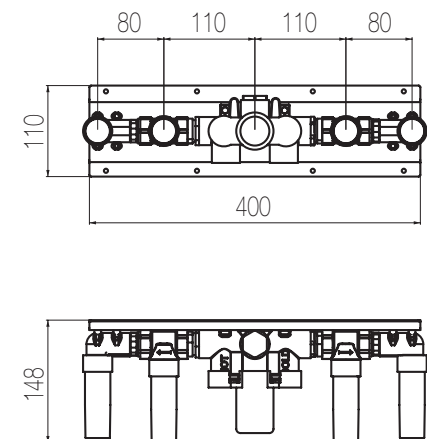

Parte incasso / Built-in part

Finiture / Finishing	Codice / Code	Prezzo / Price
Cromato / Chrome	IGP49 1	€
Nikel spazzolato / Brushed nikel	IGP49 8	€

PORTATA MAX A 3 BAR (uscita libera)
Max flow rate at 3 bar (free way out)

Way out Lt/m 40,0