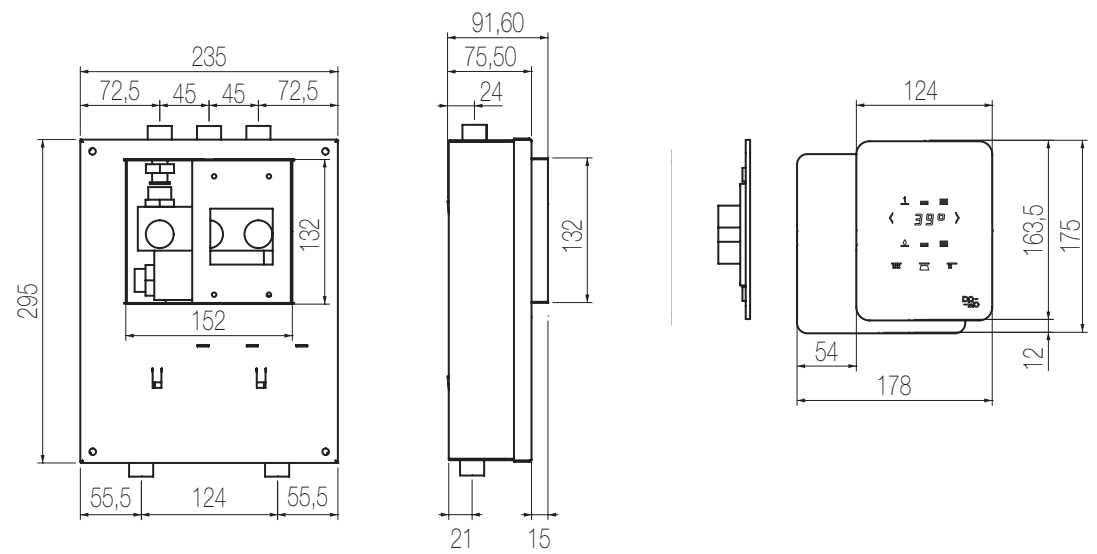

MIK

Comando elettronico 3 vie

Comando elettronico incasso a muro a tre vie con elettrovalvola e pannello in vetro touch
Three-way built-in electronic mixer with electronic valve and glass touch panel

Finiture / Finishing

Codice / Code

Prezzo / Price

Vetro bianco / White glass

MED3 W

€

Vetro nero / Black glass

MED3 B

€