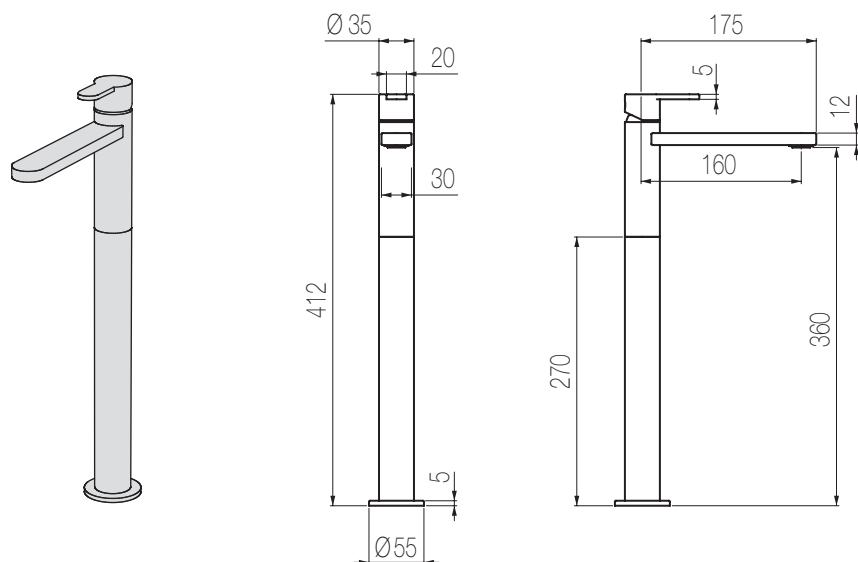

Finiture / Finishing	Codice / Code	Prezzo / Price
Cromato / Chrome	MIK4 1	€
Nikel spazzolato / Brushed nikel	MIK4 8	€