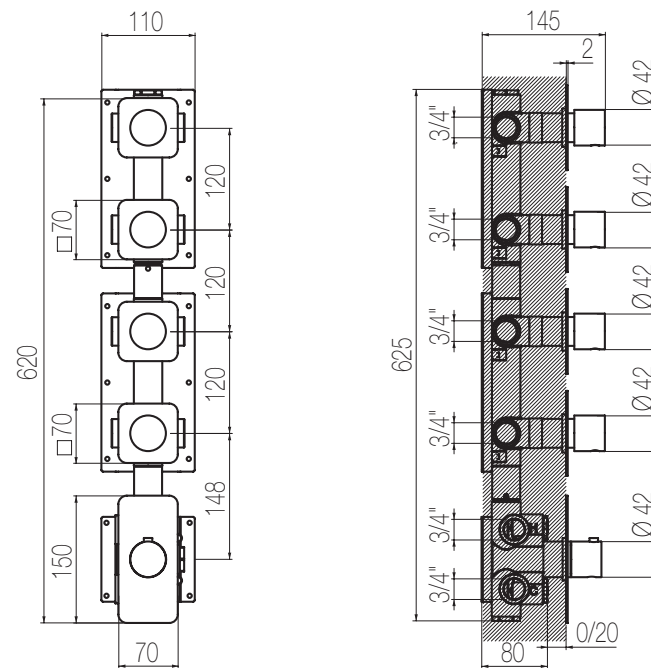

Doccia incasso termostatico con collettore - Grande Portata

Miscelatore doccia incasso termostatico con collettore 4 vie a grande portata (raccordi da 3/4")
High flow rate wall-mounted built-in thermostatic shower mixer with 4 ways manifold (3/4" junctions)

Parte estetica / External part

Finiture / Finishing	Codice / Code	Prezzo / Price
Cromato / Chrome	GPR43 1	€
Nikel spazzolato / Brushed nikel	GPR43 8	€

Parte incasso / Built-in part

Finiture / Finishing	Codice / Code	Prezzo / Price
Cromato / Chrome	IGP43 1	€
Nikel spazzolato / Brushed nikel	IGP43 8	€

PORTATA MAX A 3 BAR (uscita libera)
Max flow rate at 3 bar (free way out)

Way out Lt/m 40,0