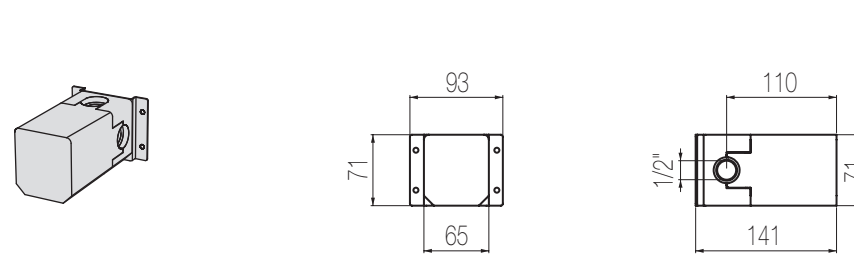

Finiture / Finishing

Codice / Code

Prezzo / Price

Cromato / Chrome

IST36 1

€

Nikel spazzolato / Brushed nikel

IST36 8

€

PORTATA MAX A 3 BAR (uscita libera)
Max flow rate at 3 bar (free way out)

Way out Lt/m 26,0