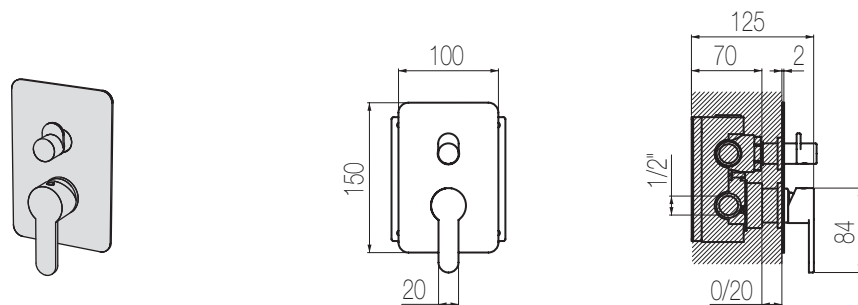

Doccia incasso con deviatore 3 vie, sistema B-Box

Miscelatore doccia incasso con deviatore rotativo 3 vie
Single lever wall-mounted shower mixer with integrated 3-way rotating diverter

Parte estetica / External part

Finiture / Finishing

Codice / Code

Prezzo / Price

Cromato / Chrome

MIK29 1

€

Nikel spazzolato / Brushed nikel

MIK29 8

€

Parte incasso B-Box / B-Box built-in part