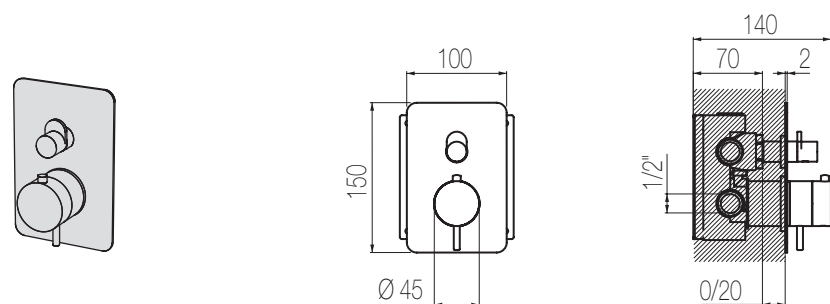

Finiture / Finishing	Codice / Code	Prezzo / Price
Cromato / Chrome	TRM34 1	€
Nikel spazzolato / Brushed nikel	TRM34 8	€

Parte incasso B-Box / B-Box built-in part