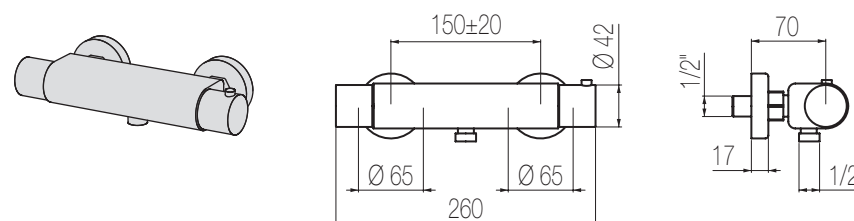

Finiture / Finishing

Codice / Code

Prezzo / Price

Cromato / Chrome

ETT24 1

€

Nikel spazzolato / Brushed nickel

ETT24 8

€