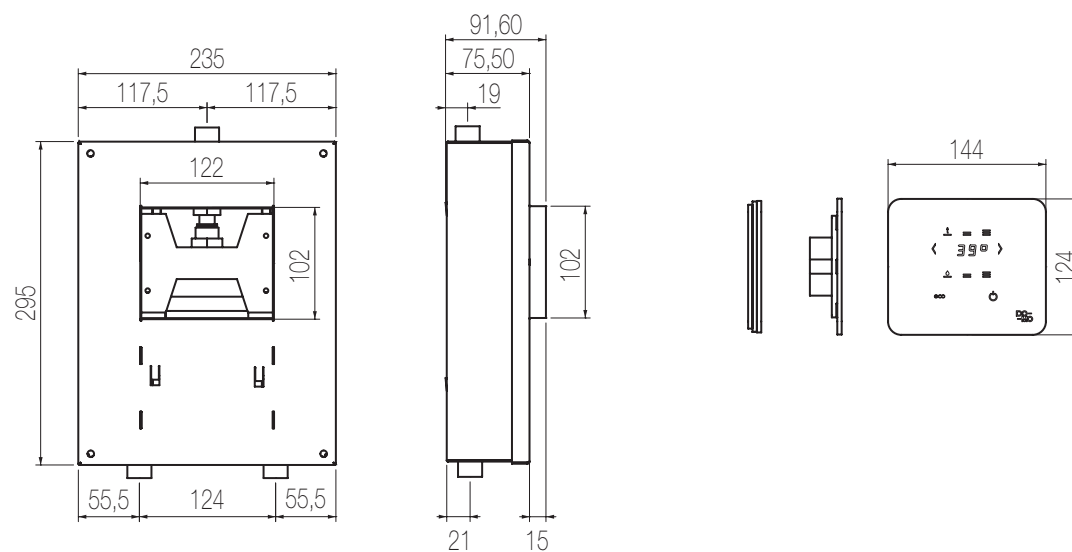

Comando elettronico 1 via

Comando elettronico incasso a muro ad una via con elettrovalvola e pannello in vetro touch
One-way built-in electronic mixer with electronic valve and glass touch panel