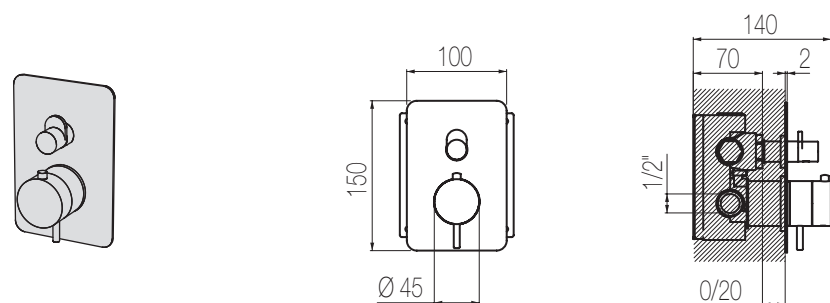

Doccia incasso termostatico con deviatore 2 vie, sistema B-Box

Miscelatore doccia incasso termostatico coassiale con deviatore rotativo 2 vie
Wall-mounted coaxial thermostatic shower mixer with integrated 2-way rotating diverter

Parte estetica / External part

Finiture / Finishing	Codice / Code	Prezzo / Price
Cromato / Chrome	TRM33 1	€
Nikel spazzolato / Brushed nikel	TRM33 8	€

Parte incasso B-Box / B-Box built-in part