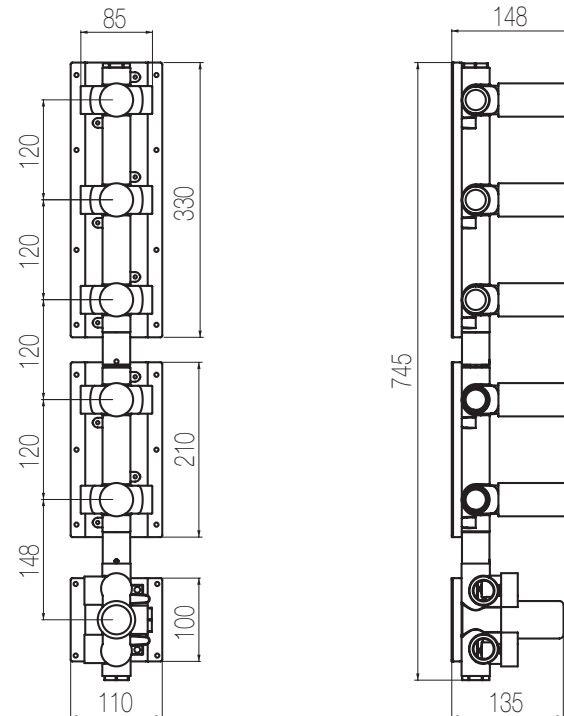

Parte estetica / External part

Finiture / Finishing	Codice / Code	Prezzo / Price
Cromato / Chrome	GPR44 1	€
Nikel spazzolato / Brushed nikel	GPR44 8	€

Parte incasso / Built-in part

Finiture / Finishing	Codice / Code	Prezzo / Price
Cromato / Chrome	IGP44 1	€
Nikel spazzolato / Brushed nikel	IGP44 8	€