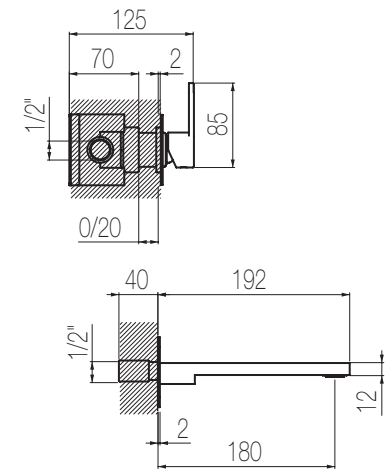

MIK

Lavabo a parete due fori

Set per lavabo due fori composto da comando remoto a parete e bocca di erogazione corta senza salterello e scarico
2-hole basin group with wall remote control and short spout without pop-up waste and drain