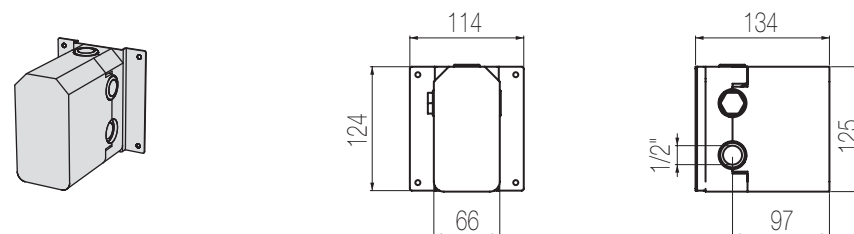

Finiture / Finishing	Codice / Code	Prezzo / Price
Cromato / Chrome	IST34 1	€
Nikel spazzolato / Brushed nikel	IST34 8	€

PORTATA MAX A 3 BAR (uscita libera)
Max flow rate at 3 bar (free way out)

Way out Lt/m 26,0