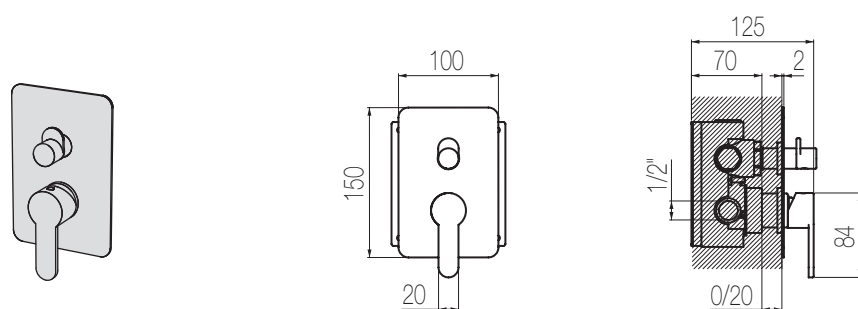

Doccia incasso con deviatore 2 vie, sistema B-Box

Miscelatore doccia incasso con deviatore rotativo 2 vie
Single lever wall-mounted shower mixer with integrated 2-way rotating diverter

Parte estetica / External part