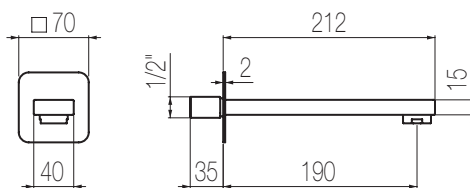

Bocca vasca a muro

Bocca di erogazione per vasca a muro
Wall-mounted bath spout

Finiture / Finishing	Codice / Code	Prezzo / Price
Cromato / Chrome	BVR1 1	€
Nikel spazzolato / Brushed nikel	BVR1 8	€