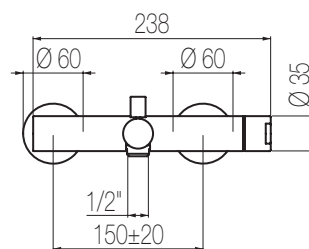

Vasca esterno

Gruppo vasca esterno con deviatore, flessibile 150 cm, supporto fisso e doccetta in abs
External bath group with diverter, 150 cm flexible hose, fixed shower holder and abs hand shower

Finiture / Finishing	Codice / Code	Prezzo / Price
Cromato / Chrome	MIK22 1	€
Nikel spazzolato / Brushed nikel	MIK22 8	€