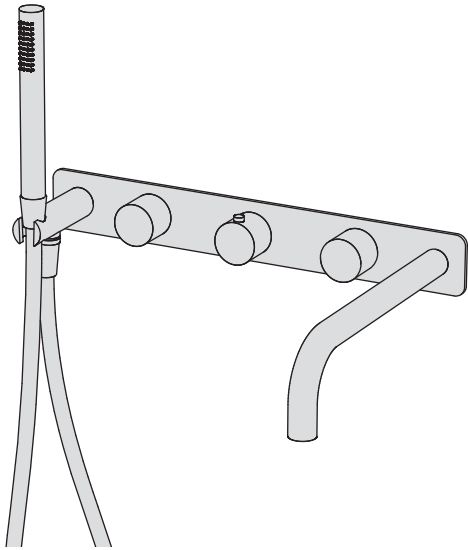

Kit vasca incasso orizzontale - Grande Portata

Kit vasca orizzontale incasso a muro formato da miscelatore termostatico, bocca di erogazione fissa, due rubinetti di arresto, presa acqua con supporto, doccetta e flessibile cm 150 a grande portata
High flow rate wall-mounted horizontal bath group made of thermostatic mixer, spout, 2 stop valves, water plug with fixed shower holder, hand shower and 150 cm flexible hose (3/4" junctions)

Parte estetica / External part

Finiture / Finishing	Codice / Code	Prezzo / Price
Cromato / Chrome	GPR49 1	€
Nikel spazzolato / Brushed nikel	GPR49 8	€