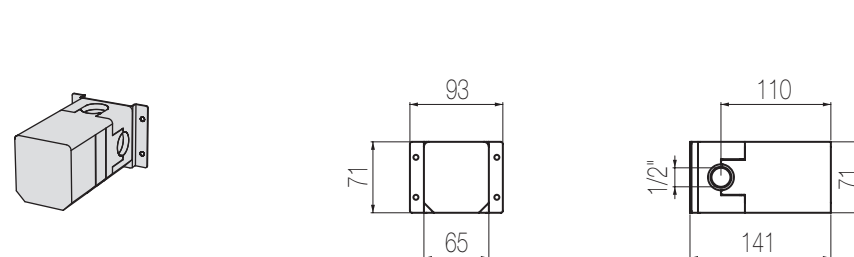

Finiture / Finishing

Codice / Code

Prezzo / Price

Cromato / Chrome

IST27 1

€

Nikel spazzolato / Brushed nikel

IST27 8

€

PORTATA MAX A 3 BAR (uscita libera)
Max flow rate at 3 bar (free way out)

Way out Lt/m 29,0

Doccia incasso con deviatore 2 vie, sistema B-Box

Miscelatore doccia incasso con deviatore rotativo 2 vie
Single lever wall-mounted shower mixer with integrated 2-way rotating diverter

Parte estetica / External part