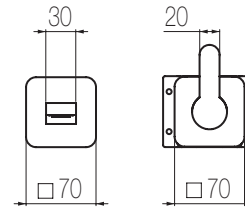

MIK

Lavabo a parete due fori

Set per lavabo due fori composto da comando remoto a parete e bocca di erogazione corta senza salterello e scarico
2-hole basin group with wall remote control and short spout without pop-up waste and drain