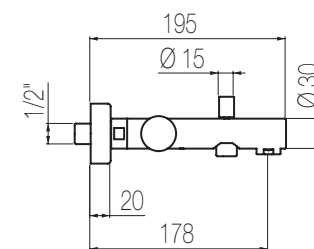

Vasca esterno

Gruppo vasca esterno con deviatore, flessibile 150 cm, supporto fisso e doccetta in abs
External bath group with diverter, 150 cm flexible hose, fixed shower holder and abs hand shower

Finiture / Finishing	Codice / Code	Prezzo / Price
Cromato / Chrome	MIK22 1	€
Nikel spazzolato / Brushed nikel	MIK22 8	€