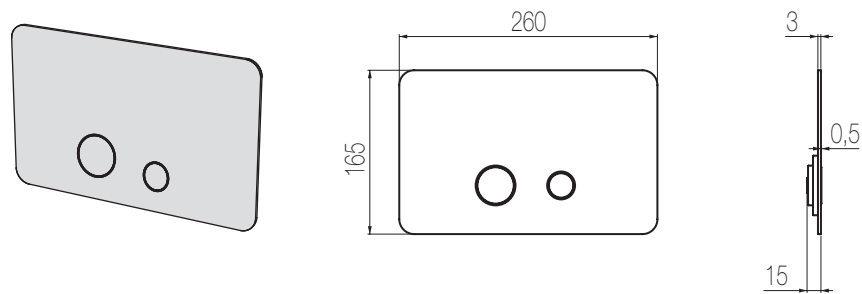

MIK

Placca Teka

Placca Teka per cassetta wc doppio flusso. Compatibile con Geberit mod. Sigma 8 (109.790.00.1)

Teka wc plate for dual flush system. Compatible with Geberit mod. Sigma 8 (109.790.00.1)

Finiture / Finishing	Codice / Code	Prezzo / Price
Acciaio lucido / Polished steel	GWT L	€
Acciaio spazzolato / Brushed steel	GWT S	€
Fissaggio con calamite / Fixing with magnets