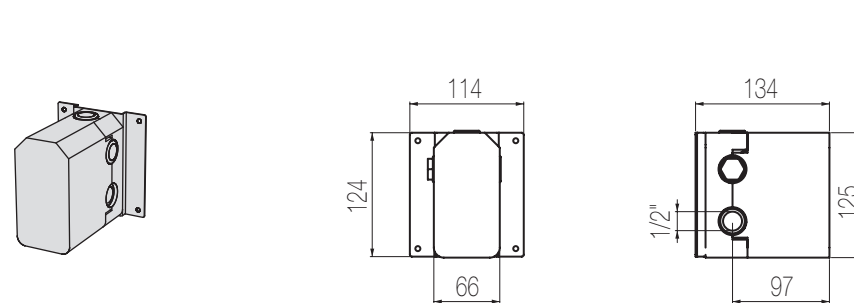

Finiture / Finishing

Codice / Code

Prezzo / Price

Cromato / Chrome

IST28 1

€

Nikel spazzolato / Brushed nikel

IST28 8

€

PORTATA MAX A 3 BAR (uscita libera)
Max flow rate at 3 bar (free way out)

Way out Lt/m 29,0