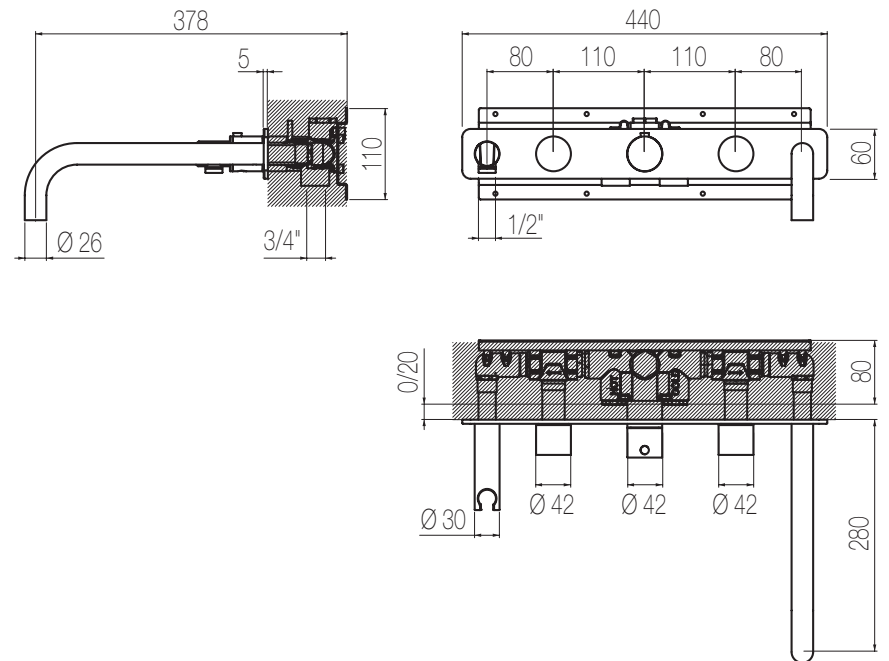

Kit vasca incasso orizzontale - Grande Portata

Kit vasca orizzontale incasso a muro formato da miscelatore termostatico, bocca di erogazione fissa, due rubinetti di arresto, presa acqua con supporto, doccetta e flessibile cm 150 a grande portata
High flow rate wall-mounted horizontal bath group made of thermostatic mixer, spout, 2 stop valves, water plug with fixed shower holder, hand shower and 150 cm flexible hose (3/4" junctions)

Parte estetica / External part

Finiture / Finishing	Codice / Code	Prezzo / Price
Cromato / Chrome	GPR49 1	€
Nikel spazzolato / Brushed nikel	GPR49 8	€