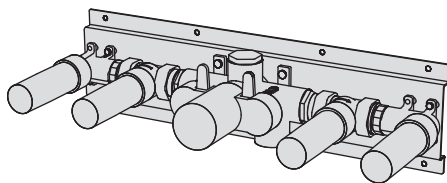

Parte incasso / Built-in part

Finiture / Finishing	Codice / Code	Prezzo / Price
Cromato / Chrome	IGP49 1	€
Nikel spazzolato / Brushed nikel	IGP49 8	€

PORTATA MAX A 3 BAR (uscita libera)
Max flow rate at 3 bar (free way out)

Way out Lt/m 40,0