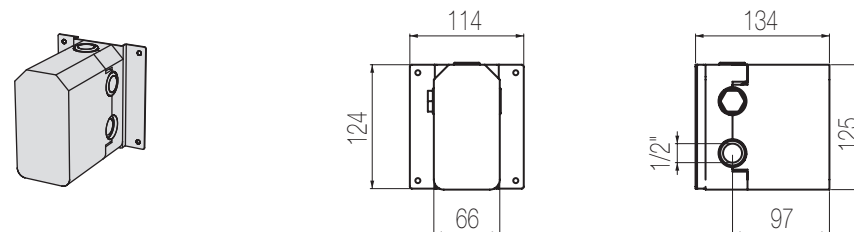

Finiture / Finishing	Codice / Code	Prezzo / Price
Cromato / Chrome	IST29 1	€
Nikel spazzolato / Brushed nikel	IST29 8	€

PORTATA MAX A 3 BAR (uscita libera)
Max flow rate at 3 bar (free way out)

Way out Lt/m 29,0

* Riferimenti codice colore leva su patella in copertina - Color references for the levers on the final cover flap