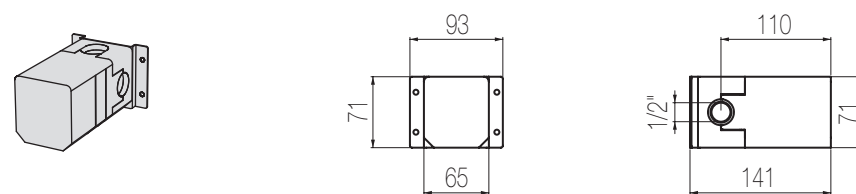

Finiture / Finishing	Codice / Code	Prezzo / Price
Cromato / Chrome	IST27 1	€
Nikel spazzolato / Brushed nikel	IST27 8	€

PORTATA MAX A 3 BAR (uscita libera)
Max flow rate at 3 bar (free way out)

Way out Lt/m 29,0

* Riferimenti codice colore leva su patella in copertina - Color references for the levers on the final cover flap