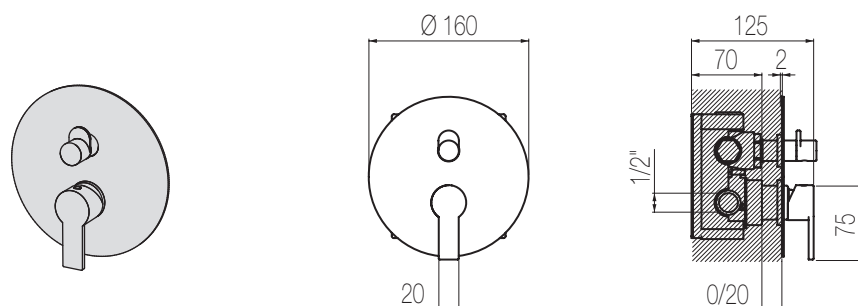

MACÒ

Doccia incasso con deviatore 2 vie, sistema B-Box

Miscelatore doccia incasso con deviatore rotativo 2 vie
Single lever wall-mounted shower mixer with integrated 2-way rotating diverter

Parte estetica / External part

Finiture / Finishing	Codice / Code	Prezzo / Price
Cromato / Chrome	MAC28 1	€
Nikel spazzolato / Brushed nikel	MAC28 8	€
Leva colorata / Colored lever	LM2 *	€

Parte incasso B-Box / B-Box built-in part