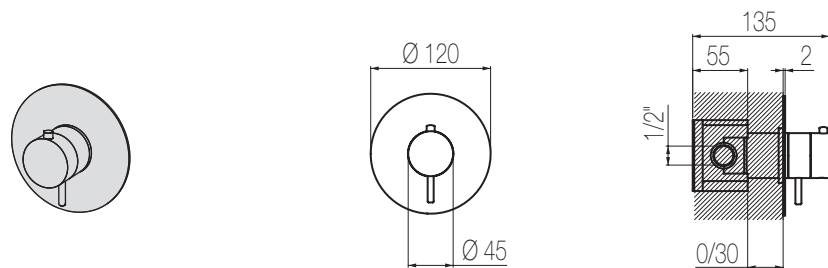

MACÒ

Termostatico coassiale

Miscelatore termostatico coassiale incasso con regolatore di portata
Wall-mounted coaxial thermostatic mixer with flow rate regulation

Parte estetica / External part

Finiture / Finishing

Codice / Code

Prezzo / Price

Cromato / Chrome

TCT36 1

€

Nikel spazzolato / Brushed nikel

TCT36 1

€

Parte incasso / Built-in part