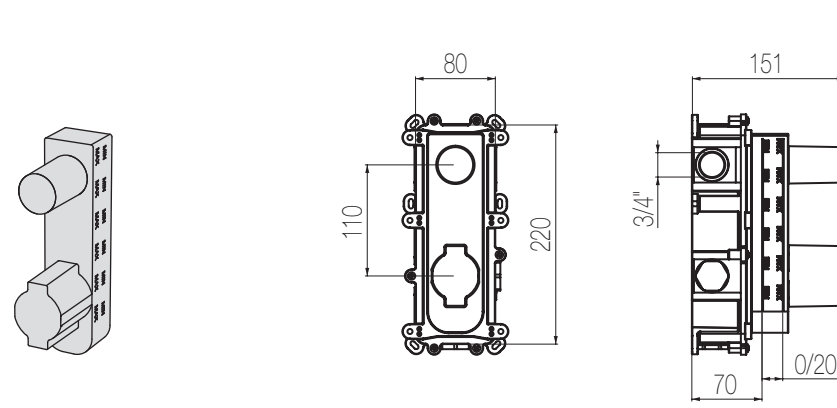

Parte incasso / Built-in part

Finiture / Finishing	Codice / Code	Prezzo / Price
Cromato / Chrome	IPB60 1	€
Nikel spazzolato / Brushed nikel	IPB60 8	€

PORTATA MAX A 3 BAR (uscita libera)
Max flow rate at 3 bar (free way out)

Way out Lt/m 40,0