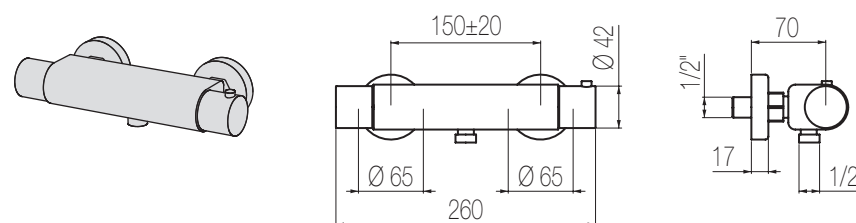

Finiture / Finishing	Codice / Code	Prezzo / Price
Cromato / Chrome	ETT24 1	€
Nikel spazzolato / Brushed nikel	ETT24 8	€

Doccia incasso

Miscelatore doccia incasso
Single lever wall-mounted shower mixer

Parte estetica / External part