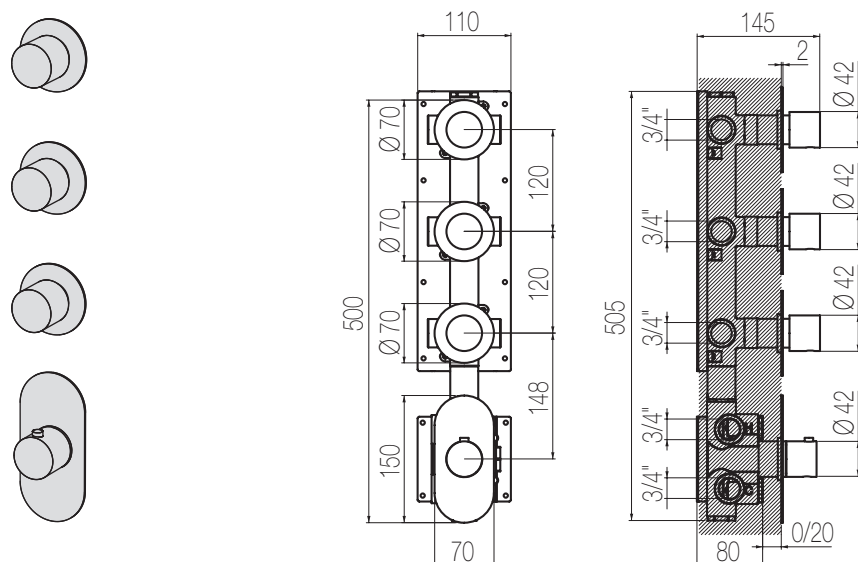

Doccia incasso termostatico con collettore - Grande Portata

Miscelatore doccia incasso termostatico con collettore 3 vie a grande portata (raccordi da 3/4")
High flow rate wall-mounted built-in thermostatic shower mixer with 3 ways manifold (3/4" junctions)

Parte estetica / External part

Finiture / Finishing

Cromato / Chrome

Nikel spazzolato / Brushed nickel

Codice / Code

GPT42 1

GPT42 8

Prezzo / Price

€

€

Parte incasso / Built-in part