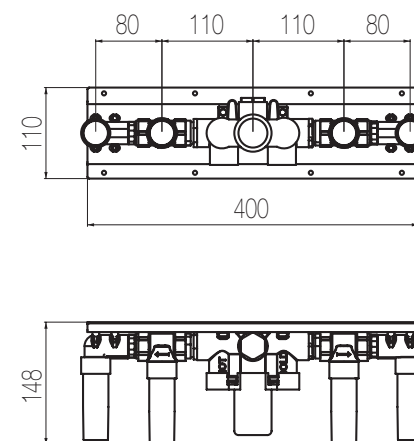

Parte incasso / Built-in part

Finiture / Finishing

Codice / Code

Prezzo / Price

Cromato / Chrome

IGP49 1

€

Nikel spazzolato / Brushed nikel

IGP49 8

€

PORTATA MAX A 3 BAR (uscita libera)
Max flow rate at 3 bar (free way out)

Way out

Lt/m 40,0