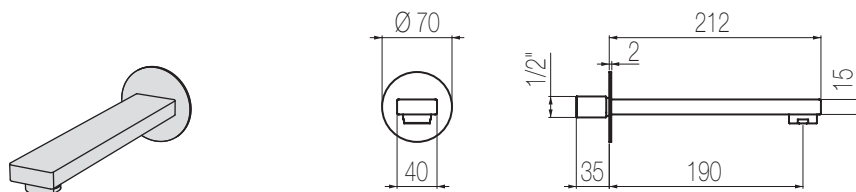

Bocca vasca a muro

Bocca di erogazione per vasca a muro
Wall-mounted bath spout

Finiture / Finishing	Codice / Code	Prezzo / Price
Cromato / Chrome	BVI1 1	€
Nikel spazzolato / Brushed nikel	BVI1 8	€

* Riferimenti codice colore leva su patella in copertina - Color references for the levers on the final cover flap