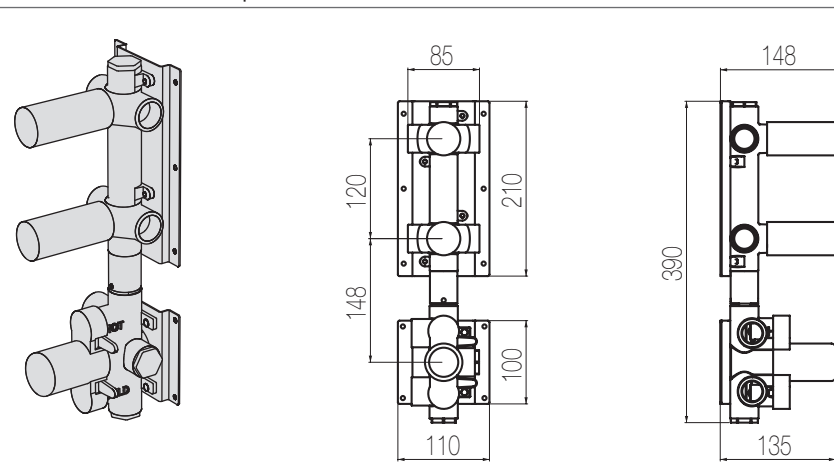

Parte incasso / Built-in part

Finiture / Finishing

Codice / Code

Prezzo / Price

Cromato / Chrome

IGP41 1

€

Nikel spazzolato / Brushed nickel

IGP41 8

€

PORTATA MAX A 3 BAR (uscita libera)
Max flow rate at 3 bar (free way out)

Way out Lt/m 40,0