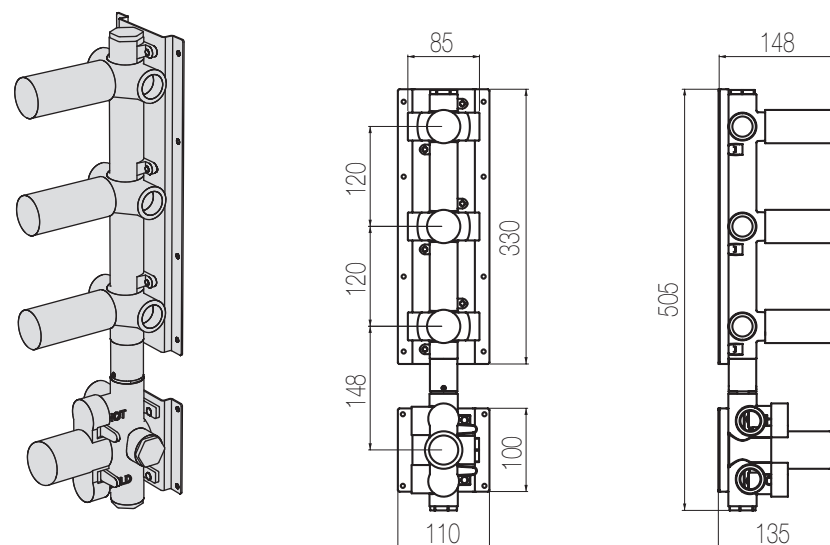

Finiture / Finishing

Cromato / Chrome

Nikel spazzolato / Brushed nickel

Codice / Code

IGP42 1

IGP42 8

Prezzo / Price

€

€

PORTATA MAX A 3 BAR (uscita libera)

Max flow rate at 3 bar (free way out)

Way out

Lt/m 40,0