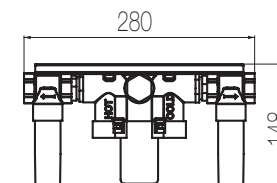

Finiture / Finishing	Codice / Code	Prezzo / Price
Cromato / Chrome	GPT47 1	€
Nikel spazzolato / Brushed nikel	GPT47 8	€

Parte incasso / Built-in part