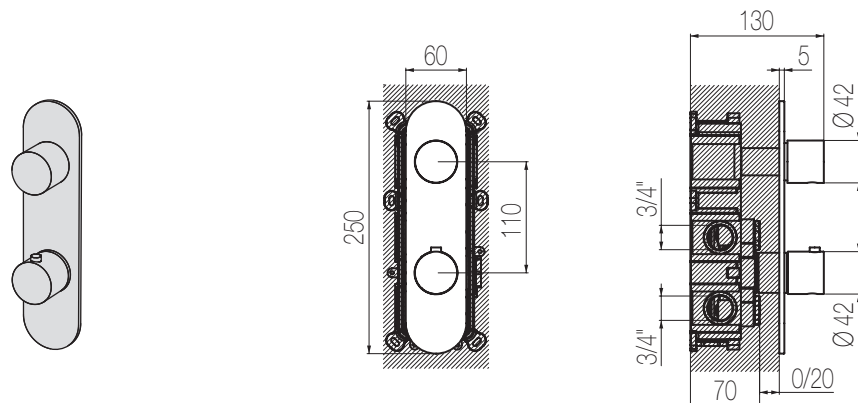

MACÒ

Termostatico con rubinetto di arresto - Sistema Iperbox

Miscelatore doccia incasso termostatico con rubinetto di arresto e sistema incasso Iperbox a grande portata (raccordi da 3/4")
Wall-mounted thermostatic shower mixer with stop valve with Iperbox built-in system (3/4" junctions)

Parte estetica / External part

Finiture / Finishing	Codice / Code	Prezzo / Price
Cromato / Chrome	GPT45 1	€
Nikel spazzolato / Brushed nikel	GPT45 8	€