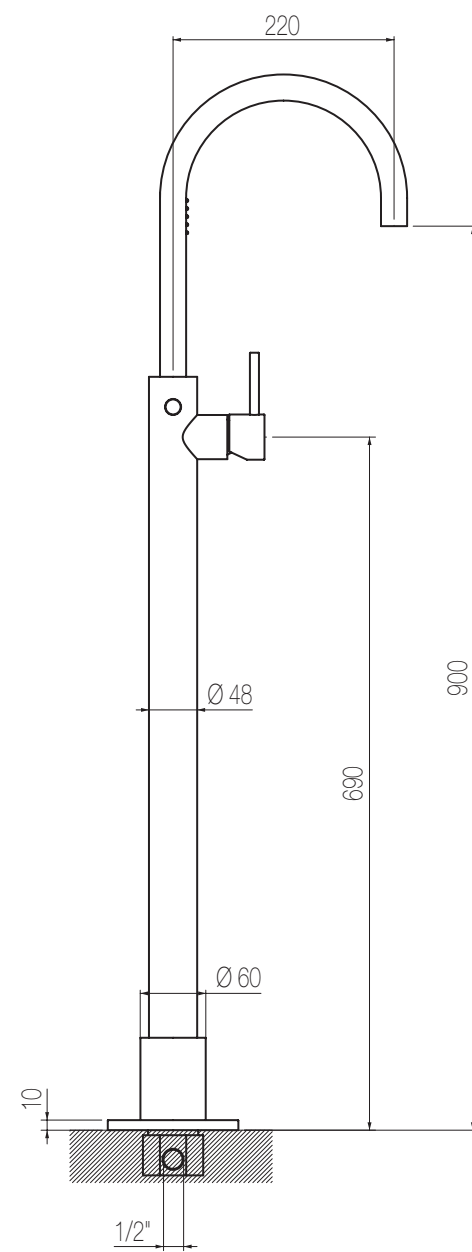

VC4G

€

MACÒ

Piantana vasca

Piantana vasca con deviatore, flessibile e doccetta in abs
Free standing bath mixer with diverter, flexible hose and abs hand shower

Finiture / Finishing

Codice / Code

Prezzo / Price