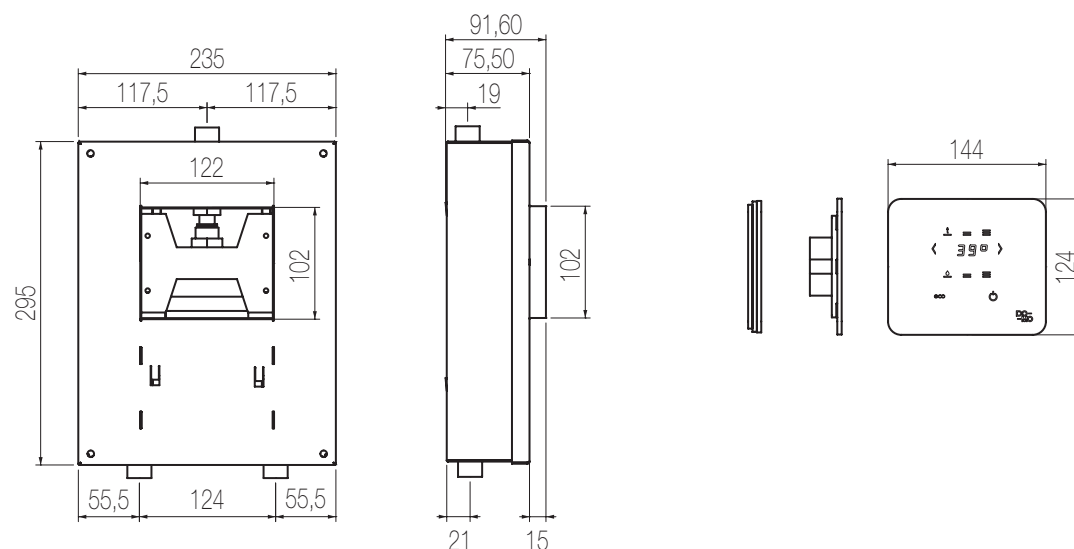

MACÒ

Comando elettronico 1 via

Comando elettronico incasso a muro ad una via con elettrovalvola e pannello in vetro touch
One-way built-in electronic mixer with electronic valve and glass touch panel