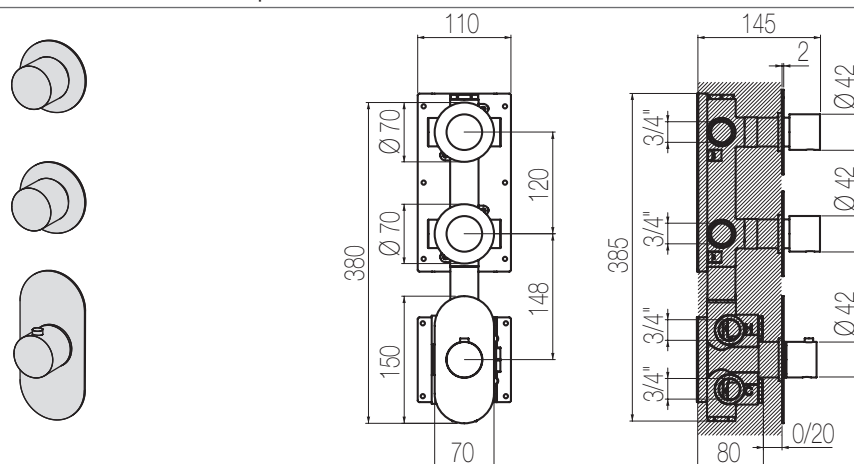

Parte estetica / External part

Finiture / Finishing

Codice / Code

Prezzo / Price

Cromato / Chrome

GPT41 1

€

Nikel spazzolato / Brushed nickel

GPT41 8

€