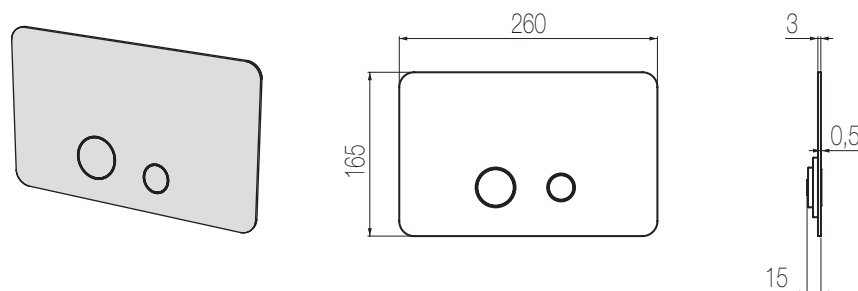

MACÒ

Placca Teka

Placca Teka per cassetta wc doppio flusso. Compatibile con Geberit mod. Sigma 8 (109.790.00.1)

Teka wc plate for dual flush system. Compatible with Geberit mod. Sigma 8 (109.790.00.1)

Finiture / Finishing	Codice / Code	Prezzo / Price
Acciaio lucido / Polished steel	GWT L	€
Acciaio spazzolato / Brushed steel	GWT S	€
Fissaggio con calamite / Fixing with magnets		

Cartuccia miscelatore

Cartuccia miscelatore K-25 M
Mixer cartridge K-25 M

Finiture / Finishing	Codice / Code	Prezzo / Price
	CAR11	€

Compatibile con / Compatible with:
MAC9, MAC30, MAC22, MAC23, MAC25, IST26

Cartuccia miscelatore

Cartuccia miscelatore K-25 OPM
Mixer cartridge K-25 OPM

Finiture / Finishing	Codice / Code	Prezzo / Price
	CAR12	€

Compatibile con / Compatible with:
MAC1, MAC2, MAC3, MAC14, MAC19

Cartuccia miscelatore

Cartuccia miscelatore K-35 A
Mixer cartridge K-35A

Finiture / Finishing	Codice / Code	Prezzo / Price
	CAR13	€

Compatibile con / Compatible with:
B3T, B4T, PVT

Cartuccia deviatore

Cartuccia deviatore KDN-35A
Diverter cartridge KDN-35A

Finiture / Finishing	Codice / Code	Prezzo / Price
	CAR14	€

Compatibile con / Compatible with:
B3T, B4T

Cartuccia miscelatore

Cartuccia miscelatore H-F25
Mixer cartridge H-F25

Finiture / Finishing	Codice / Code	Prezzo / Price
	CAR17	€

Compatibile con / Compatible with:
IST26, IST27, IST28, IST29