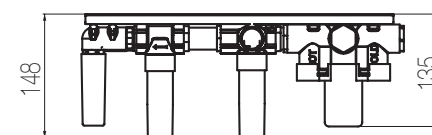

Parte incasso / Built-in part

Finiture / Finishing	Codice / Code	Prezzo / Price
Cromato / Chrome	IGP48 1	€
Nikel spazzolato / Brushed nikel	IGP48 8	€

PORTATA MAX A 3 BAR (uscita libera)
Max flow rate at 3 bar (free way out)

Way out Lt/m 40,0