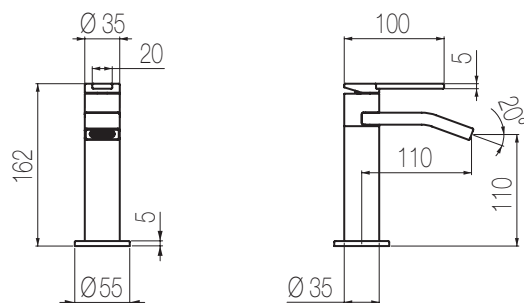

MACÒ

Bidet

Miscelatore monocomando bidet senza salterello e scarico
Single lever bidet mixer without pop-up waste and drain

Finiture / Finishing

Codice / Code

Prezzo / Price

Cromato / Chrome

MAC14 1

€

Nikel spazzolato / Brushed nikel

MAC14 8

€

Leva colorata / Colored lever

LM1 *

€

Comando remoto top

Miscelatore monocomando top
Single lever deck-mounted mixer