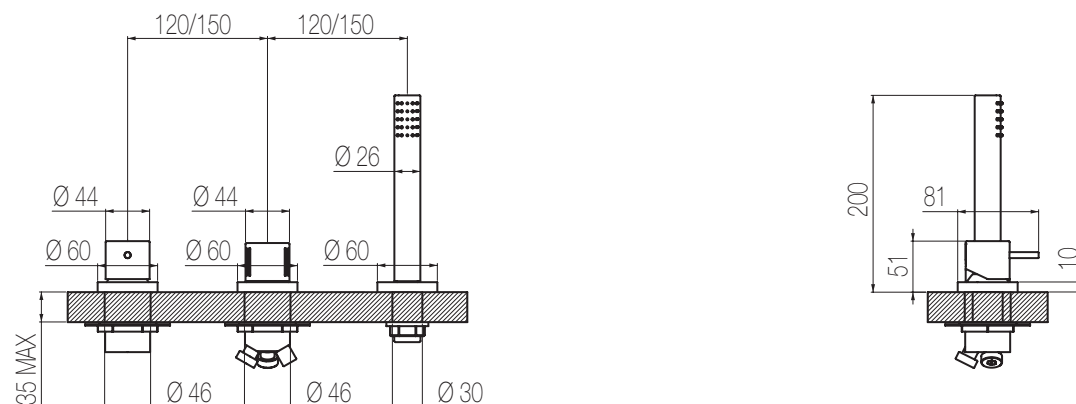

MACÒ

Bordo vasca 3 fori

Gruppo bordo vasca a tre fori comprensivo di comando miscelatore, comando deviatore a due vie e doccetta abs
3-hole deck-mounted bath group made of single lever mixer, 2-way diverter and abs hand shower