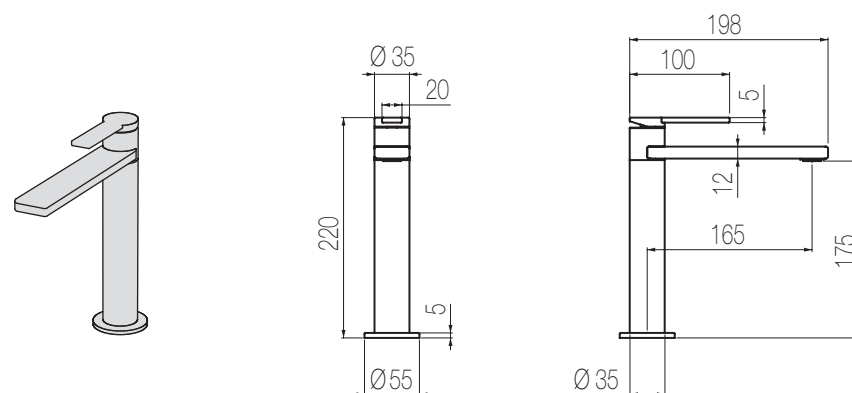

Finiture / Finishing	Codice / Code	Prezzo / Price
Cromato / Chrome	MAC2 1	€
Nikel spazzolato / Brushed nikel	MAC2 8	€
Leva colorata / Colored lever	LM1 *	€

Lavabo rialzato

Miscelatore monocomando lavabo rialzato senza salterello e scarico
Single lever high basin mixer without pop-up waste and drain