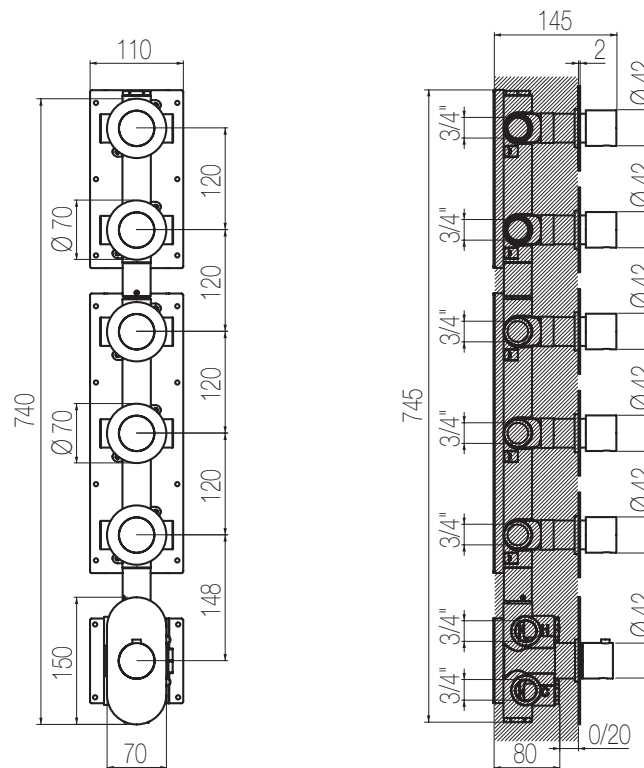

MACÒ

Doccia incasso termostatico con collettore - Grande Portata

Miscelatore doccia incasso termostatico con collettore 5 vie a grande portata (raccordi da 3/4")
High flow rate wall-mounted built-in thermostatic shower mixer with 5 ways manifold (3/4" junctions)

Parte estetica / External part

Finiture / Finishing

Codice / Code

Prezzo / Price

Cromato / Chrome

GPT44 1

€

Nikel spazzolato / Brushed nikel

GPT44 8

€