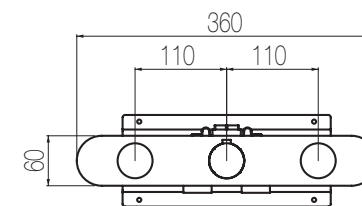

MACÒ

Doccia incasso con 2 rubinetti di arresto - Grande Portata

Miscelatore doccia incasso termostatico a grande portata con 2 rubinetti di arresto (raccordi da 3/4")
High flow rate wall-mounted built-in thermostatic shower mixer with 2 stop valves (3/4" junctions)

Parte estetica / External part