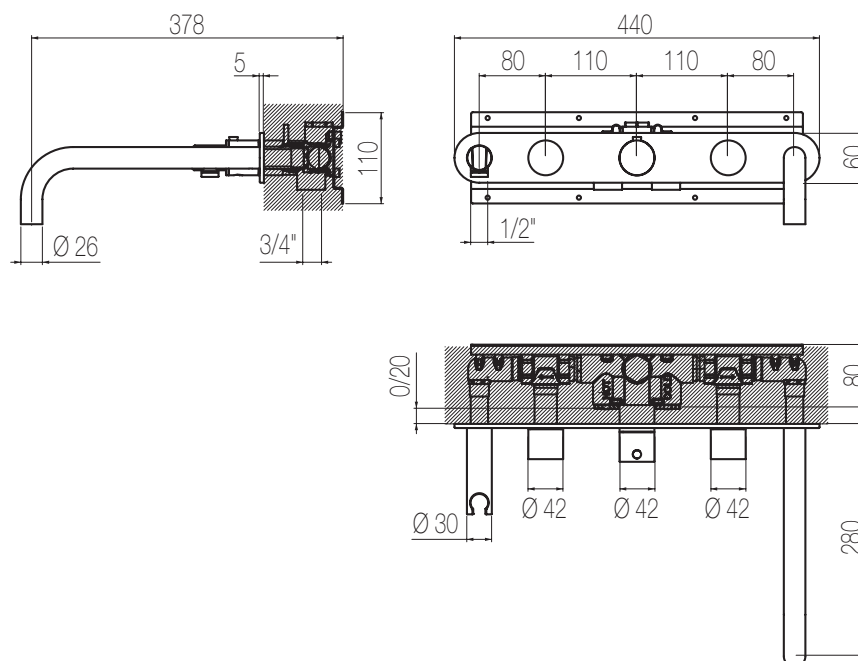

MACÒ

Kit vasca incasso orizzontale - Grande Portata

Kit vasca orizzontale incasso a muro formato da miscelatore termostatico, bocca di erogazione fissa, due rubinetti di arresto, presa acqua con supporto, doccetta e flessibile cm 150 a grande portata
High flow rate wall-mounted horizontal bath group made of thermostatic mixer, spout, 2 stop valves, water plug with fixed shower holder, hand shower and 150 cm flexible hose (3/4" junctions)

Parte estetica / External part

Finiture / Finishing

Codice / Code

Prezzo / Price

Cromato / Chrome

GPT49 1

€

Nikel spazzolato / Brushed nikel

GPT49 8

€