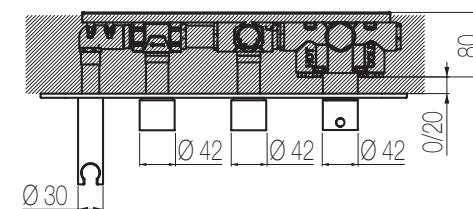

MACÒ

Kit doccia incasso orizzontale - Grande Portata

Kit doccia orizzontale incasso a muro formato da miscelatore termostatico, collettore 2 vie, rubinetto di arresto, presa acqua con supporto, doccia e flessibile cm 150 a grande portata (raccordi da 3/4")
High flow rate wall-mounted horizontal shower group made of thermostatic mixer, 2 ways manifold, stop valve, water plug with fixed shower holder, hand shower and 150 cm flexible hose (3/4" junctions)

Parte estetica / External part

Finiture / Finishing	Codice / Code	Prezzo / Price
Cromato / Chrome	GPT48 1	€
Nikel spazzolato / Brushed nikel	GPT48 8	€