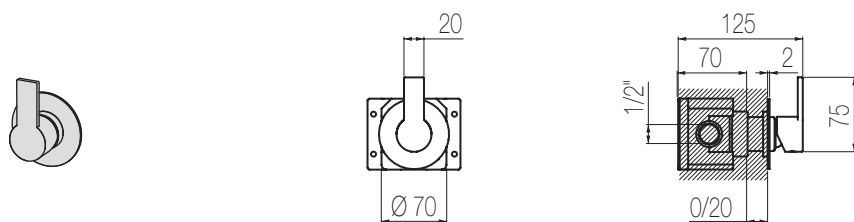

MACÒ

Comando remoto a parete

Miscelatore monocomando a parete
Single lever wall-mounted mixer

Parte estetica / External part

Finiture / Finishing	Codice / Code	Prezzo / Price
Cromato / Chrome	MAC26 1	€
Nikel spazzolato / Brushed nickel	MAC26 1	€
Leva colorata / Colored lever	LM2 *	€

Parte incasso / Built-in part