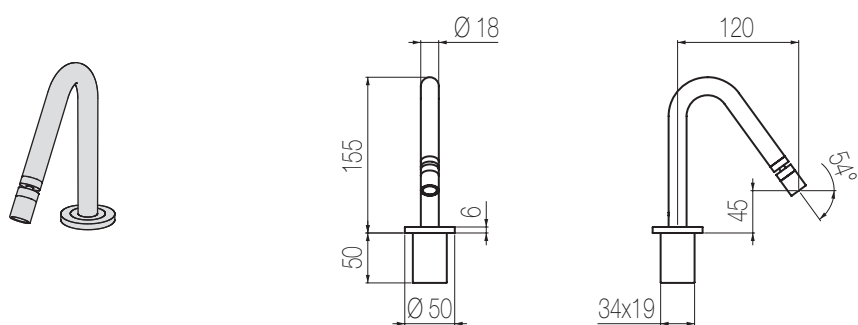

Bocca bidet top

Bocca bidet top
Deck-mounted bidet spout

Finiture / Finishing	Codice / Code	Prezzo / Price
Cromato / Chrome	CTM3 1	€
Nikel spazzolato / Brushed nikel	CTM3 8	€