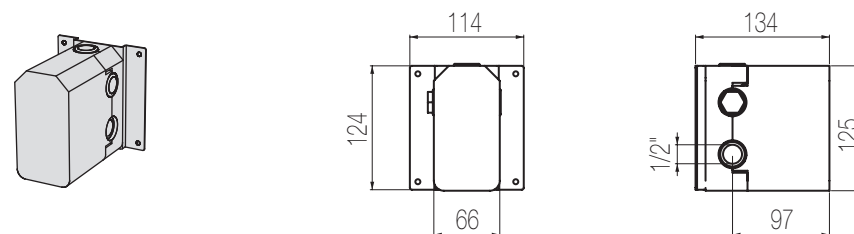

Finiture / Finishing

Codice / Code

Prezzo / Price

Cromato / Chrome

IST33 1

€

Nikel spazzolato / Brushed nikel

IST33 8

€

PORTATA MAX A 3 BAR (uscita libera)
Max flow rate at 3 bar (free way out)

Way out

Lt/m 26,0

Doccia incasso termostatico con deviatore 3 vie, sistema B-Box

Miscelatore doccia incasso termostatico coassiale con deviatore rotativo 3 vie
Wall-mounted coaxial thermostatic shower mixer with integrated 3-way rotating diverter

Parte estetica / External part