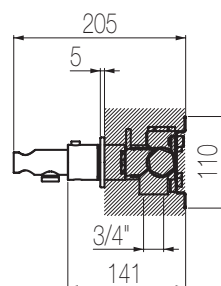

MACÒ

Kit doccia incasso orizzontale - Grande Portata

Kit doccia orizzontale incasso a muro formato da miscelatore termostatico, collettore 2 vie, rubinetto di arresto, presa acqua con supporto, doccia e flessibile cm 150 a grande portata (raccordi da 3/4")
High flow rate wall-mounted horizontal shower group made of thermostatic mixer, 2 ways manifold, stop valve, water plug with fixed shower holder, hand shower and 150 cm flexible hose (3/4" junctions)

Parte estetica / External part

Finiture / Finishing	Codice / Code	Prezzo / Price
Cromato / Chrome	GPT48 1	€
Nikel spazzolato / Brushed nikel	GPT48 8	€