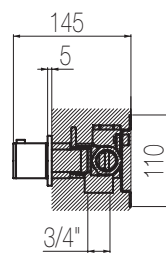

MACÒ

Doccia incasso con 2 rubinetti di arresto - Grande Portata

Miscelatore doccia incasso termostatico a grande portata con 2 rubinetti di arresto (raccordi da 3/4")
High flow rate wall-mounted built-in thermostatic shower mixer with 2 stop valves (3/4" junctions)

Parte estetica / External part