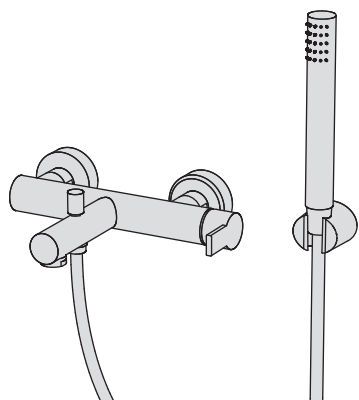

Vasca esterno

Gruppo vasca esterno con deviatore, flessibile 150 cm, supporto fisso e doccetta in abs
External bath group with diverter, 150 cm flexible hose, fixed shower holder and abs hand shower

Finiture / Finishing	Codice / Code	Prezzo / Price
Cromato / Chrome	MAC22 1	€
Nikel spazzolato / Brushed nikel	MAC22 8	€
Leva colorata / Colored lever	LM2 *	€