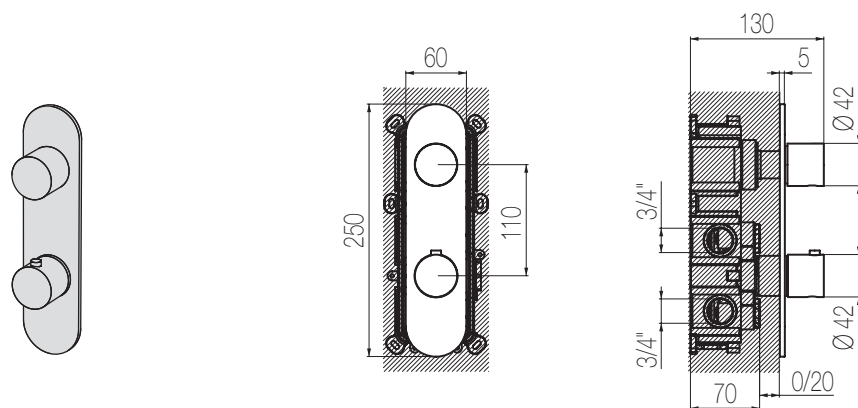

Parte estetica / External part

Finiture / Finishing	Codice / Code	Prezzo / Price
Cromato / Chrome	GPT60 1	€
Nikel spazzolato / Brushed nikel	GPT60 8	€