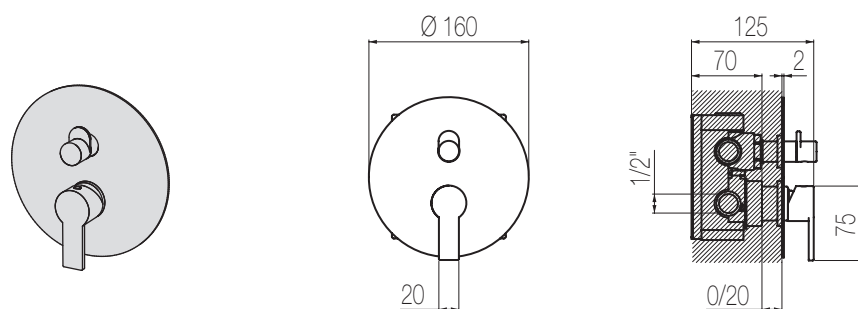

Doccia incasso con deviatore 3 vie, sistema B-Box

Miscelatore doccia incasso con deviatore rotativo 3 vie
Single lever wall-mounted shower mixer with integrated 3-way rotating diverter

Parte estetica / External part