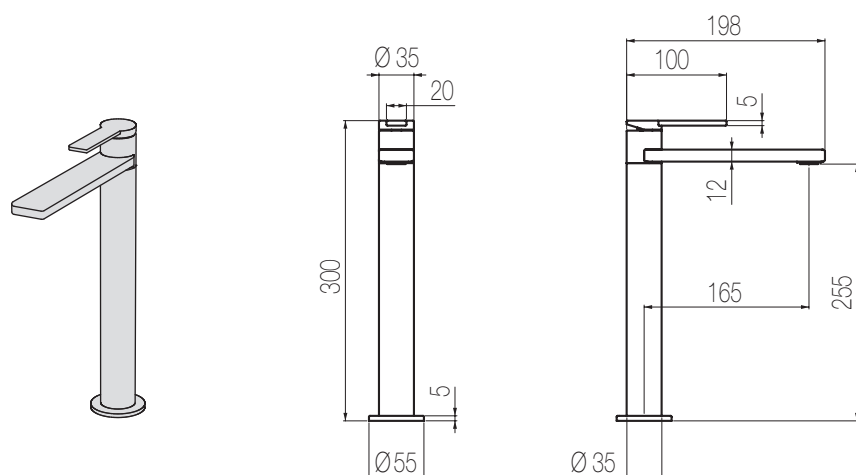

Finiture / Finishing	Codice / Code	Prezzo / Price
Cromato / Chrome	MAC3 1	€
Nikel spazzolato / Brushed nikel	MAC3 8	€
Leva colorata / Colored lever	LM1 *	€