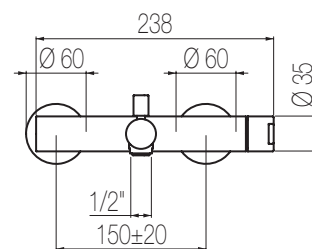

Vasca esterno

Gruppo vasca esterno con deviatore, flessibile 150 cm, supporto fisso e doccetta in abs
External bath group with diverter, 150 cm flexible hose, fixed shower holder and abs hand shower

Finiture / Finishing	Codice / Code	Prezzo / Price
Cromato / Chrome	MAC22 1	€
Nikel spazzolato / Brushed nikel	MAC22 8	€
Leva colorata / Colored lever	LM2 *	€