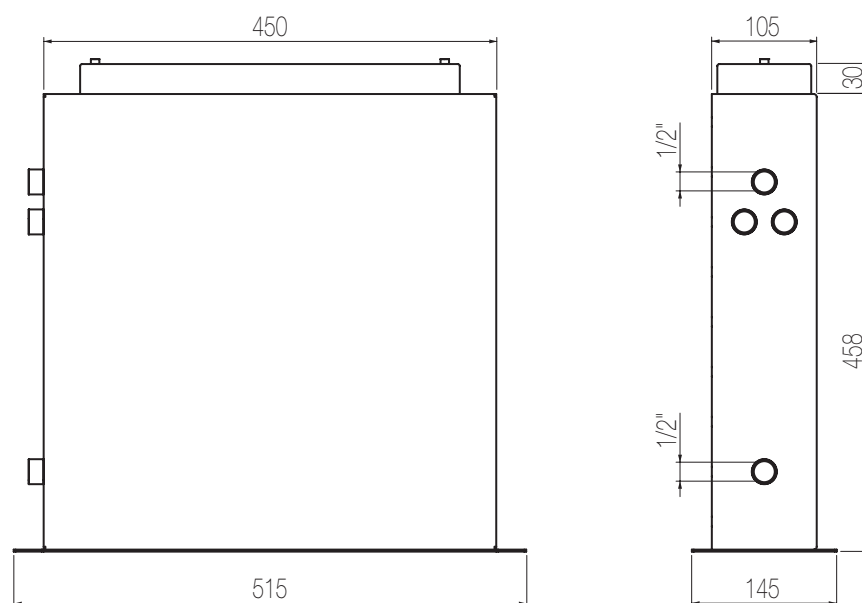

MACÒ

Incassi per bordo vasca

Cassetta incasso per bordo vasca 3 fori con raccordo per drenaggio acqua
Built-in box for 3-hole bath group and drain connection