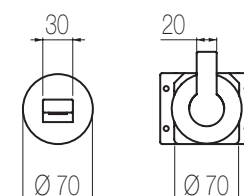

€

Leva colorata / Colored lever

LM2 *

€

Lavabo a parete due fori

Set per lavabo due fori composto da comando remoto a parete e **bocca di erogazione lunga** senza salterello e scarico
2-hole basin group with wall remote control and **long spout** without pop-up waste and drain