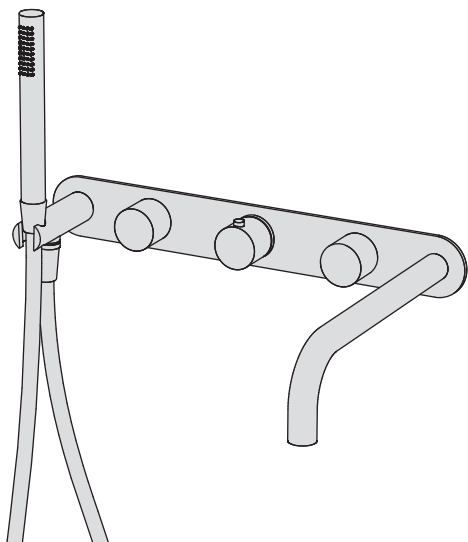

MACÒ

Kit vasca incasso orizzontale - Grande Portata

Kit vasca orizzontale incasso a muro formato da miscelatore termostatico, bocca di erogazione fissa, due rubinetti di arresto, presa acqua con supporto, doccetta e flessibile cm 150 a grande portata
High flow rate wall-mounted horizontal bath group made of thermostatic mixer, spout, 2 stop valves, water plug with fixed shower holder, hand shower and 150 cm flexible hose (3/4" junctions)

Parte estetica / External part

Finiture / Finishing

Codice / Code

Prezzo / Price

Cromato / Chrome

GPT49 1

€

Nikel spazzolato / Brushed nikel

GPT49 8

€