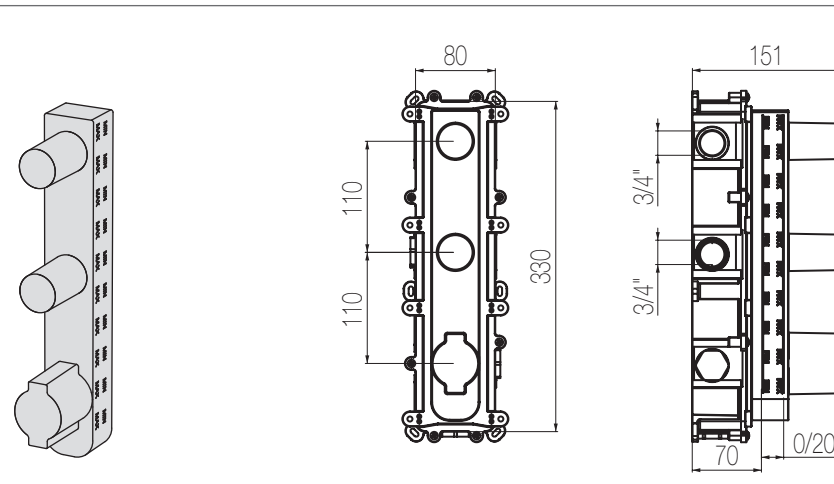

Parte incasso / Built-in part

Finiture / Finishing

Codice / Code

Prezzo / Price

Cromato / Chrome

IPB63 1

€

Nikel spazzolato / Brushed nickel

IPB63 8

€

PORTATA MAX A 3 BAR (uscita libera)
Max flow rate at 3 bar (free way out)

Way out Lt/m 40,0

Doccia incasso termostatico con collettore - Grande Portata

Miscelatore doccia incasso termostatico con collettore 2 vie a grande portata (raccordi da 3/4")
High flow rate wall-mounted built-in thermostatic shower mixer with 2 ways manifold (3/4" junctions)