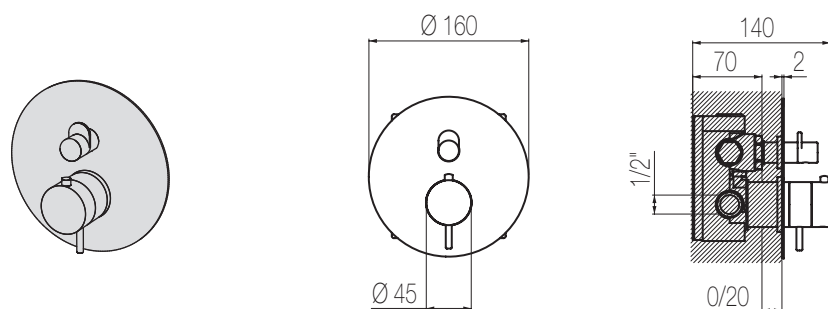

MACÒ

Doccia incasso termostatico con deviatore 2 vie, sistema B-Box

Miscelatore doccia incasso termostatico coassiale con deviatore rotativo 2 vie
Wall-mounted coaxial thermostatic shower mixer with integrated 2-way rotating diverter

Parte estetica / External part

Finiture / Finishing

Codice / Code

Prezzo / Price

Cromato / Chrome

TRT33 1

€

Nikel spazzolato / Brushed nikel

TRT33 8

€

Parte incasso B-Box / B-Box built-in part