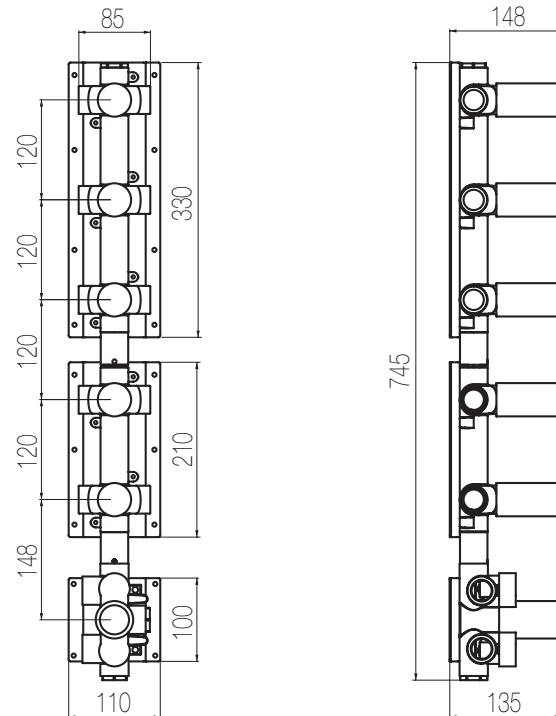

Parte incasso / Built-in part

Finiture / Finishing

Codice / Code

Prezzo / Price

Cromato / Chrome

IGP44 1

€

Nikel spazzolato / Brushed nikel

IGP44 8

€

PORTATA MAX A 3 BAR (uscita libera)
Max flow rate at 3 bar (free way out)

Way out

Lt/m 40,0