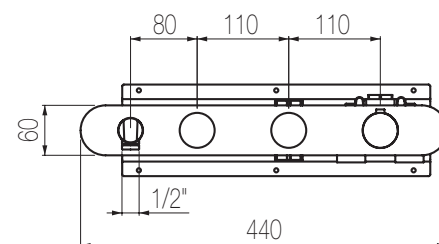

MACÒ

Kit doccia incasso orizzontale - Grande Portata

Kit doccia orizzontale incasso a muro formato da miscelatore termostatico, collettore 2 vie, rubinetto di arresto, presa acqua con supporto, doccia e flessibile cm 150 a grande portata (raccordi da 3/4")
High flow rate wall-mounted horizontal shower group made of thermostatic mixer, 2 ways manifold, stop valve, water plug with fixed shower holder, hand shower and 150 cm flexible hose (3/4" junctions)

Parte estetica / External part

Finiture / Finishing	Codice / Code	Prezzo / Price
Cromato / Chrome	GPT48 1	€
Nikel spazzolato / Brushed nikel	GPT48 8	€