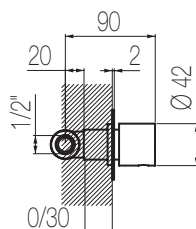

MACÒ

Rubinetto di arresto 1/2"

Rubinetto di arresto incasso a muro raccordo da 1/2"
Wall-mounted built-in stop valve with 1/2" connection

Parte estetica / External part

Finiture / Finishing

Codice / Code

Prezzo / Price

Cromato / Chrome

RAT59 1

€

Nikel spazzolato / Brushed nickel

RAT59 8

€

Parte incasso / Built-in part