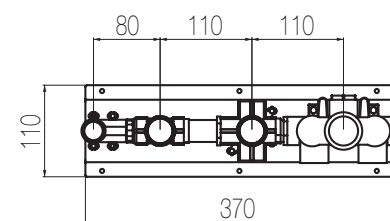

Parte incasso / Built-in part

Finiture / Finishing	Codice / Code	Prezzo / Price
Cromato / Chrome	IGP48 1	€
Nikel spazzolato / Brushed nikel	IGP48 8	€

PORTATA MAX A 3 BAR (uscita libera)
Max flow rate at 3 bar (free way out)

Way out Lt/m 40,0