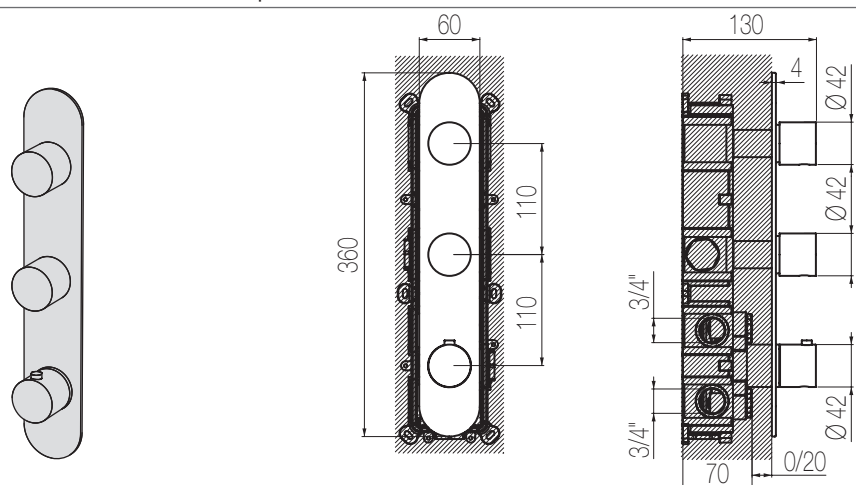

Parte estetica / External part

Finiture / Finishing	Codice / Code	Prezzo / Price
Cromato / Chrome	GPT62 1	€
Nikel spazzolato / Brushed nikel	GPT62 8	€