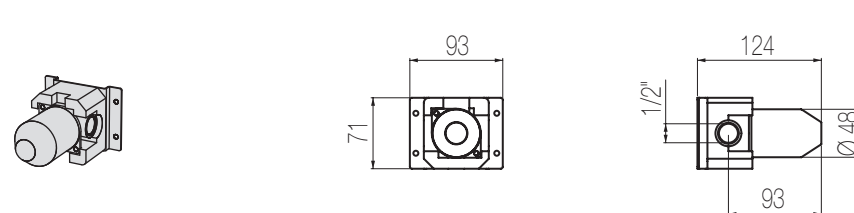

Finiture / Finishing	Codice / Code	Prezzo / Price
Cromato / Chrome	IST26 1	€
Nikel spazzolato / Brushed nickel	IST26 8	€

PORTATA MAX A 3 BAR (uscita libera)
Max flow rate at 3 bar (free way out)

Way out Lt/m 0,29