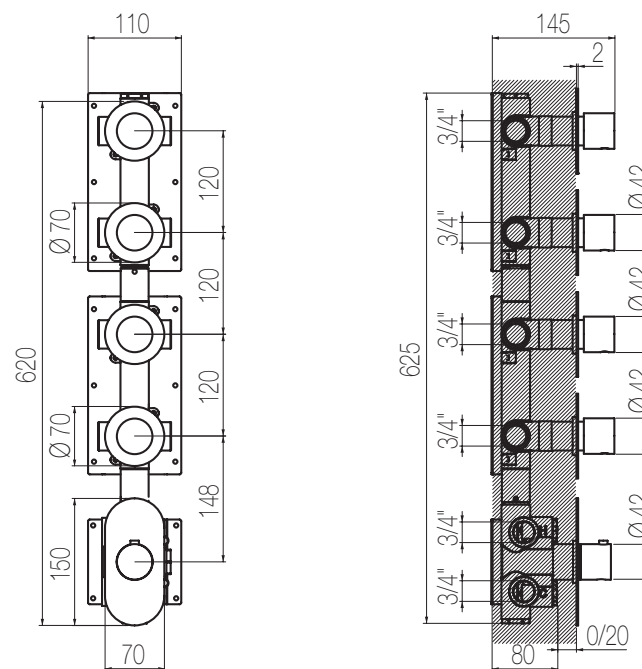

MACÒ

Doccia incasso termostatico con collettore - Grande Portata

Miscelatore doccia incasso termostatico con collettore 4 vie a grande portata (raccordi da 3/4")
High flow rate wall-mounted built-in thermostatic shower mixer with 4 ways manifold (3/4" junctions)

Parte estetica / External part

Finiture / Finishing

Codice / Code

Prezzo / Price

Cromato / Chrome

GPT43 1

€

Nikel spazzolato / Brushed nikel

GPT43 8

€