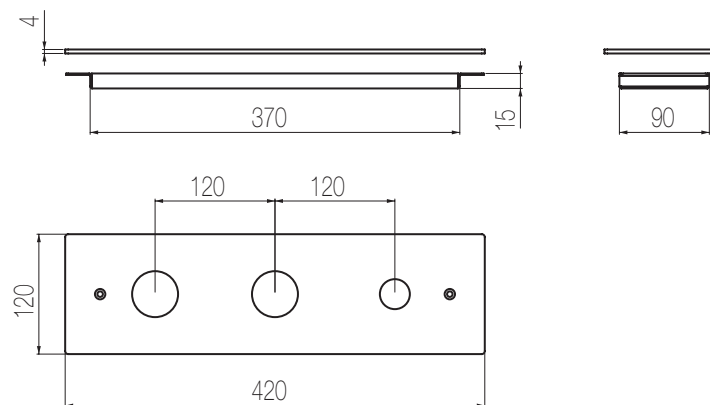

€

MACÒ

Piastra 3 fori per bordo vasca

Piastra per bordo vasca ispezionabile 3 fori con telaio
3-hole plate for inspectable bath group with frame

Finiture / Finishing

Inox lucido / Polished steel

Inox spazzolato / Brushed steel