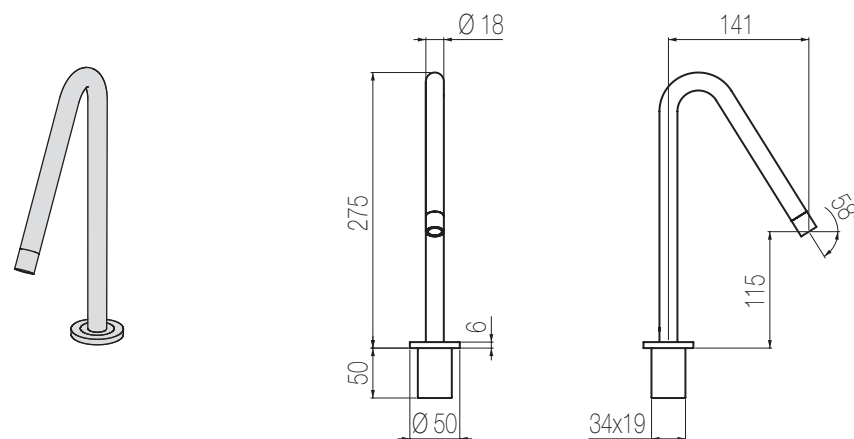

Bocca lavabo top grande

Bocca lavabo top grande
Deck-mounted big basin spout

Finiture / Finishing	Codice / Code	Prezzo / Price
Cromato / Chrome	CTM2 1	€
Nikel spazzolato / Brushed nikel	CTM2 8	€