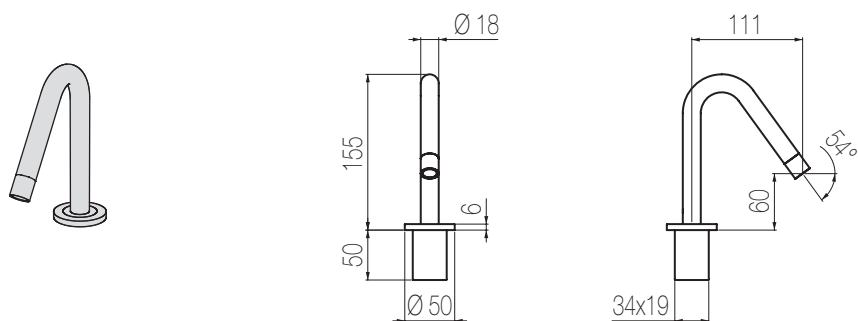

MACÒ

Bocca lavabo top

Bocca lavabo top
Deck-mounted basin spout

Finiture / Finishing	Codice / Code	Prezzo / Price
Cromato / Chrome	CTM1 1	€
Nikel spazzolato / Brushed nikel	CTM1 8	€