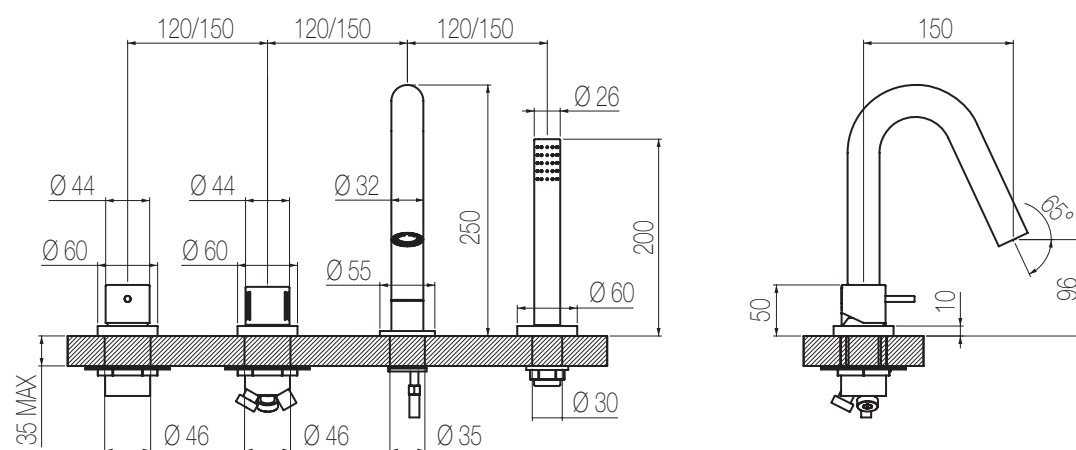

€

Bordo vasca 4 fori

Gruppo bordo vasca a quattro fori comprensivo di comando miscelatore, comando deviatore a due vie, bocca di erogazione girevole e doccetta abs
4-hole deck-mounted bath group made of single lever mixer, 2-way diverter, swivel spout and abs hand shower