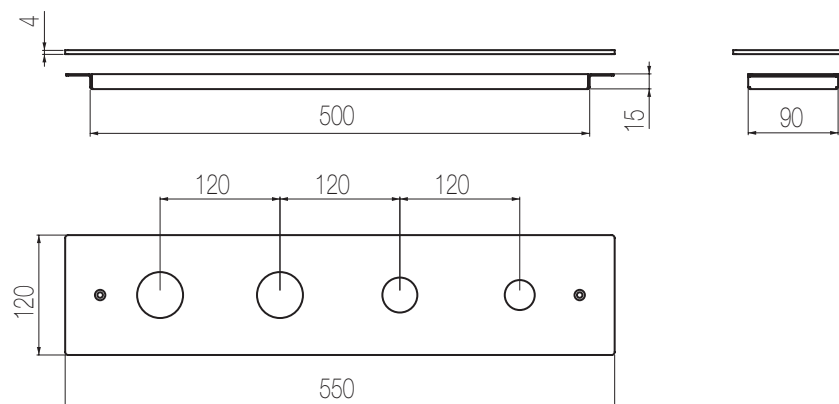

Codice / Code

VT3G L

VT3G S

Prezzo / Price

€

€

Piastra 4 fori per bordo vasca

Piastra per bordo vasca ispezionabile 4 fori con telaio
4-hole plate for inspectable bath group with frame