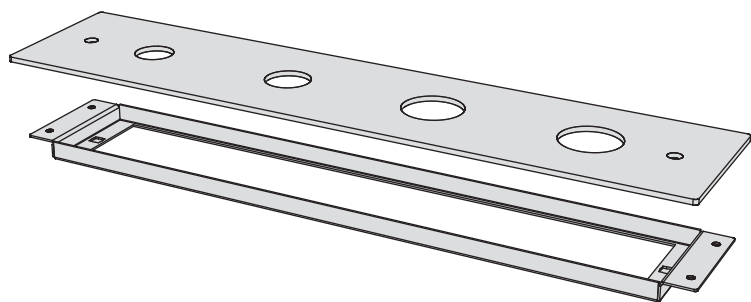

Codice / Code

VT3G L

VT3G S

Prezzo / Price

€

€

Piastra 4 fori per bordo vasca

Piastra per bordo vasca ispezionabile 4 fori con telaio
4-hole plate for inspectable bath group with frame