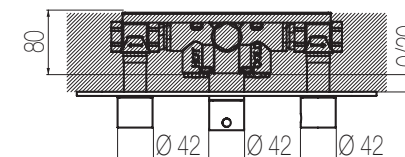

MACÒ

Doccia incasso con 2 rubinetti di arresto - Grande Portata

Miscelatore doccia incasso termostatico a grande portata con 2 rubinetti di arresto (raccordi da 3/4")
High flow rate wall-mounted built-in thermostatic shower mixer with 2 stop valves (3/4" junctions)

Parte estetica / External part