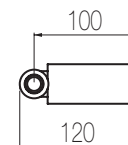

MACÒ

Rubinetto di arresto 1/2"

Rubinetto di arresto incasso a muro raccordo da 1/2"
Wall-mounted built-in stop valve with 1/2" connection

Parte estetica / External part

Finiture / Finishing

Codice / Code

Prezzo / Price

Cromato / Chrome

RAT59 1

€

Nikel spazzolato / Brushed nickel

RAT59 8

€

Parte incasso / Built-in part

Finiture / Finishing

Codice / Code

Prezzo / Price

Cromato / Chrome

IST59 1

€

Nikel spazzolato / Brushed nickel

IST59 8

€

PORTATA MAX A 3 BAR (uscita libera)
Max flow rate at 3 bar (free way out)

Way out Lt/m 28,0

Rubinetto di arresto 3/4"

Rubinetto di arresto incasso a muro raccordo da 3/4"
Wall-mounted built-in stop valve with 3/4" connection

Parte estetica / External part

Finiture / Finishing

Codice / Code

Prezzo / Price

Cromato / Chrome

RAT40 1

€

Nikel spazzolato / Brushed nickel

RAT40 8

€

Parte incasso / Built-in part

Finiture / Finishing

Codice / Code

Prezzo / Price

Cromato / Chrome

IGP40 1

€

Nikel spazzolato / Brushed nickel

IGP40 8

€

PORTATA MAX A 3 BAR (uscita libera)
Max flow rate at 3 bar (free way out)

Way out Lt/m 40,0