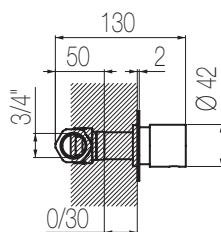

Finiture / Finishing

Codice / Code

Prezzo / Price

Cromato / Chrome

RAT40 1

€

Nikel spazzolato / Brushed nickel

RAT40 8

€

Parte incasso / Built-in part