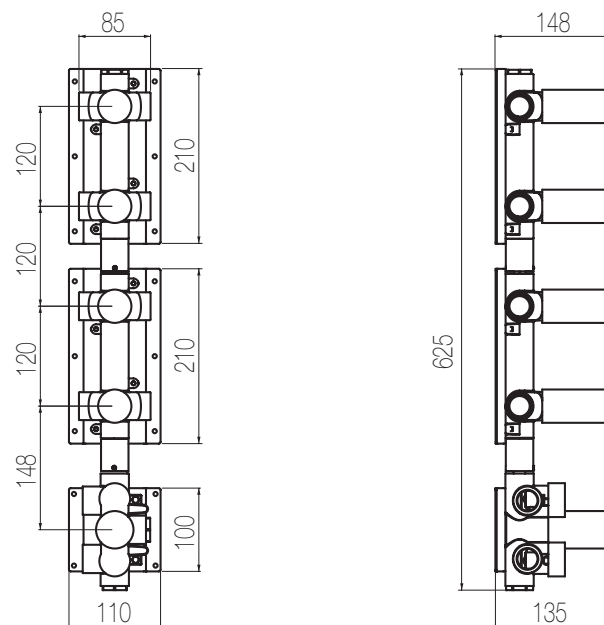

Parte incasso / Built-in part

Finiture / Finishing

Codice / Code

Prezzo / Price

Cromato / Chrome

IGP43 1

€

Nikel spazzolato / Brushed nikel

IGP43 8

€

PORTATA MAX A 3 BAR (uscita libera)
Max flow rate at 3 bar (free way out)

Way out

Lt/m 40,0