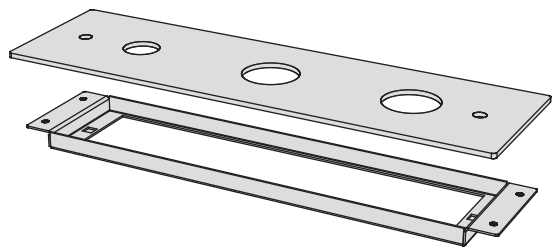

€

MACÒ

Piastra 3 fori per bordo vasca

Piastra per bordo vasca ispezionabile 3 fori con telaio
3-hole plate for inspectable bath group with frame

Finiture / Finishing

Inox lucido / Polished steel

Inox spazzolato / Brushed steel