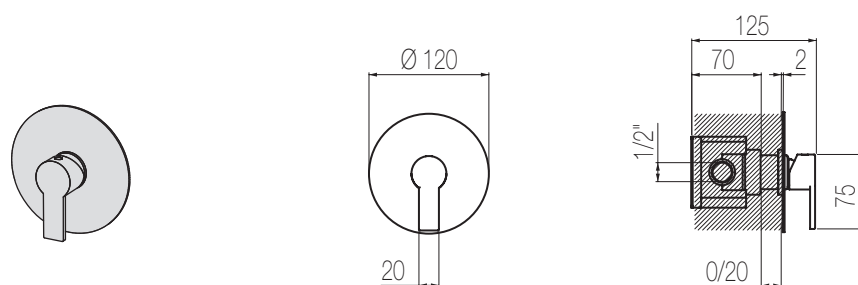

Finiture / Finishing	Codice / Code	Prezzo / Price
Cromato / Chrome	MAC27 1	€
Nikel spazzolato / Brushed nikel	MAC27 8	€
Leva colorata / Colored lever	LM2 *	€

Parte incasso / Built-in part