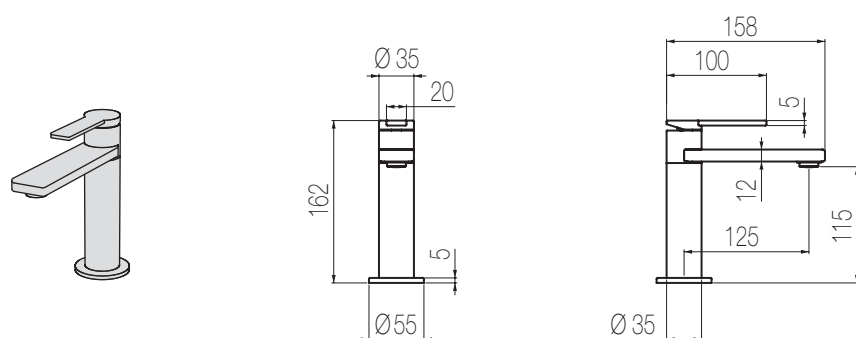

MACÒ

Lavabo

Miscelatore monocomando lavabo senza salterello e scarico
Single lever basin mixer without pop-up waste and drain

Finiture / Finishing	Codice / Code	Prezzo / Price
Cromato / Chrome	MAC1 1	€
Nikel spazzolato / Brushed nikel	MAC1 8	€
Leva colorata / Colored lever	LM1 *	€

Lavabo medio

Miscelatore monocomando lavabo medio senza salterello e scarico
Single lever medium basin mixer without pop-up waste and drain