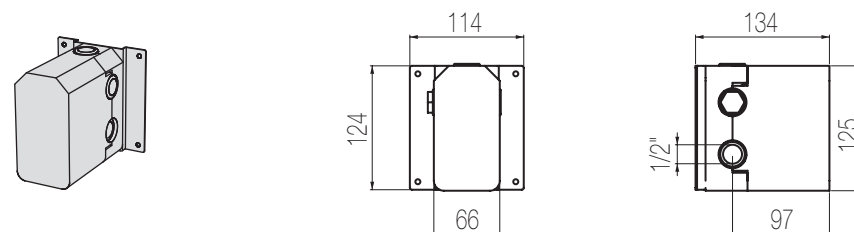

Finiture / Finishing	Codice / Code	Prezzo / Price
Cromato / Chrome	IST28 1	€
Nikel spazzolato / Brushed nikel	IST28 8	€

PORTATA MAX A 3 BAR (uscita libera)
Max flow rate at 3 bar (free way out)

Way out Lt/m 29,0

Doccia incasso con deviatore 3 vie, sistema B-Box

Miscelatore doccia incasso con deviatore rotativo 3 vie
Single lever wall-mounted shower mixer with integrated 3-way rotating diverter

Parte estetica / External part