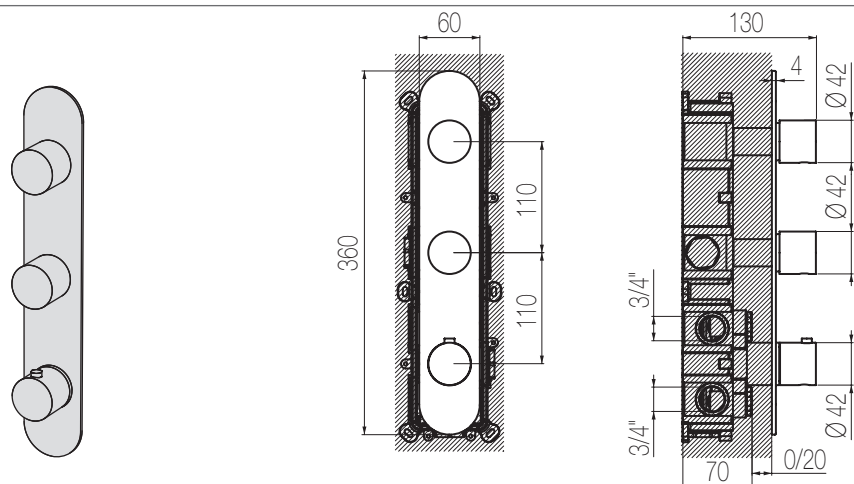

MACÒ

Termostatico con collettore e deviatore 2 vie - Sistema Iperbox

Miscelatore doccia incasso termostatico con collettore e deviatore 2 vie a grande portata (raccordi da 3/4"), per un totale di 3 uscite, con sistema incasso Iperbox
Wall-mounted thermostatic shower mixer with manifold and 2-way diverter with Iperbox built-in system (3/4" junctions) for a total of 3 outlets

Parte estetica / External part

Finiture / Finishing

Codice / Code

Prezzo / Price

Cromato / Chrome

GPT63 1

€

Nikel spazzolato / Brushed nickel

GPT63 8

€