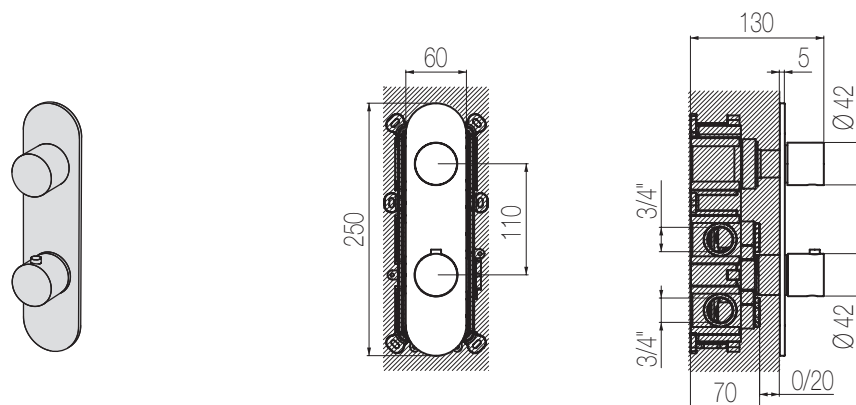

Termostatico con deviatore 3 vie - Sistema Iperbox

Miscelatore doccia incasso termostatico con deviatore rotativo 3 vie e sistema incasso Iperbox a grande portata (raccordi da 3/4")
Wall-mounted thermostatic shower mixer with integrated 3-way rotating diverter with Iperbox built-in system (3/4" junctions)

Parte estetica / External part

Finiture / Finishing	Codice / Code	Prezzo / Price
Cromato / Chrome	GPT61 1	€
Nikel spazzolato / Brushed nikel	GPT61 8	€