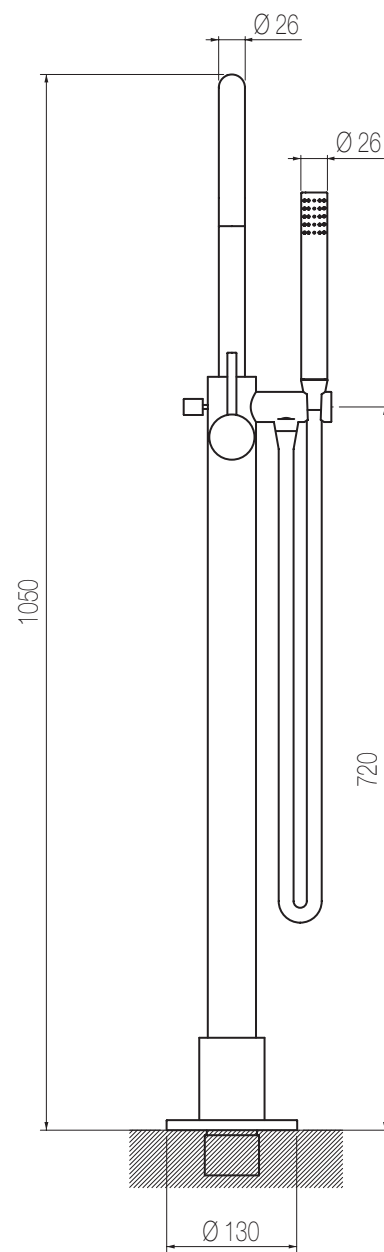

VC4G

€

MACÒ

Piantana vasca

Piantana vasca con deviatore, flessibile e doccetta in abs
Free standing bath mixer with diverter, flexible hose and abs hand shower

Finiture / Finishing

Codice / Code

Prezzo / Price