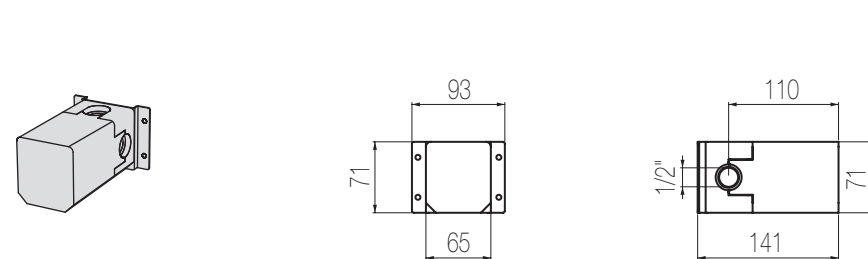

Finiture / Finishing

Codice / Code

Prezzo / Price

Cromato / Chrome

IST36 1

€

Nikel spazzolato / Brushed nikel

IST36 8

€

PORTATA MAX A 3 BAR (uscita libera)
Max flow rate at 3 bar (free way out)

Way out Lt/m 26,0