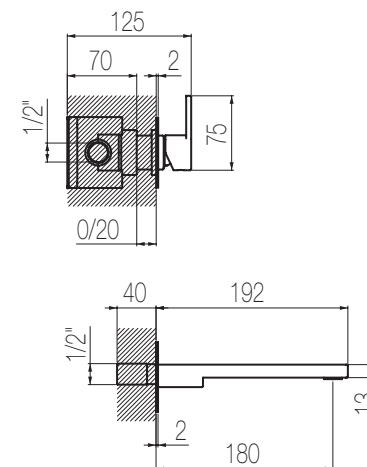

MACÒ

Lavabo a parete due fori

Set per lavabo due fori composto da comando remoto a parete e **bocca di erogazione corta** senza salterello e scarico
2-hole basin group with wall remote control and **short spout** without pop-up waste and drain