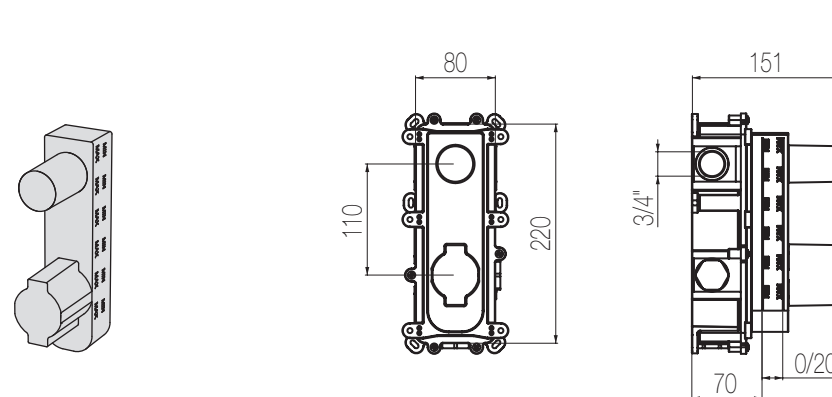

Parte incasso / Built-in part

Finiture / Finishing	Codice / Code	Prezzo / Price
Cromato / Chrome	IPB61 1	€
Nikel spazzolato / Brushed nikel	IPB61 8	€

PORTATA MAX A 3 BAR (uscita libera)
Max flow rate at 3 bar (free way out)

Way out Lt/m 40,0

Termostatico con collettore 2 vie - Sistema Iperbox

Miscelatore doccia incasso termostatico con collettore e rubinetto di arresto a grande portata (raccordi da 3/4"), per un totale di 2 uscite, con sistema incasso Iperbox
Wall-mounted thermostatic shower mixer with manifold and stop valve with Iperbox built-in system (3/4" junctions) for a total of 2 outlets