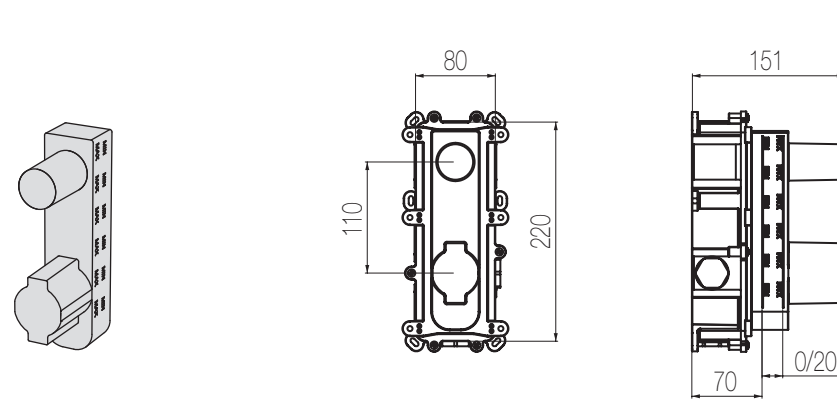

Parte incasso / Built-in part

Finiture / Finishing	Codice / Code	Prezzo / Price
Cromato / Chrome	IPB45 1	€
Nikel spazzolato / Brushed nikel	IPB45 8	€

PORTATA MAX A 3 BAR (uscita libera)
Max flow rate at 3 bar (free way out)

Way out Lt/m 40,0

Termostatico con deviatore 2 vie - Sistema Iperbox

Miscelatore doccia incasso termostatico con deviatore rotativo 2 vie e sistema incasso Iperbox a grande portata (raccordi da 3/4")
Wall-mounted thermostatic shower mixer with integrated 2-way rotating diverter with Iperbox built-in system (3/4" junctions)