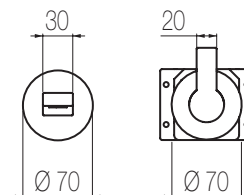

MACÒ

Lavabo a parete due fori

Set per lavabo due fori composto da comando remoto a parete e **bocca di erogazione corta** senza salterello e scarico
2-hole basin group with wall remote control and **short spout** without pop-up waste and drain