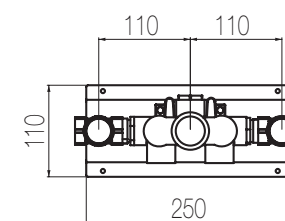

Finiture / Finishing	Codice / Code	Prezzo / Price
Cromato / Chrome	GPT47 1	€
Nikel spazzolato / Brushed nikel	GPT47 8	€

Parte incasso / Built-in part