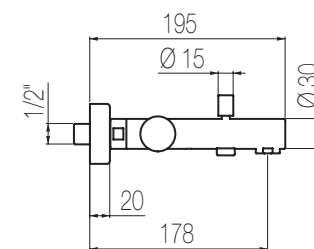

MACÒ

Vasca esterno

Gruppo vasca esterno con deviatore, flessibile 150 cm, supporto fisso e doccetta in abs
External bath group with diverter, 150 cm flexible hose, fixed shower holder and abs hand shower

Finiture / Finishing	Codice / Code	Prezzo / Price
Cromato / Chrome	MAC22 1	€
Nikel spazzolato / Brushed nikel	MAC22 8	€
Leva colorata / Colored lever	LM2 *	€