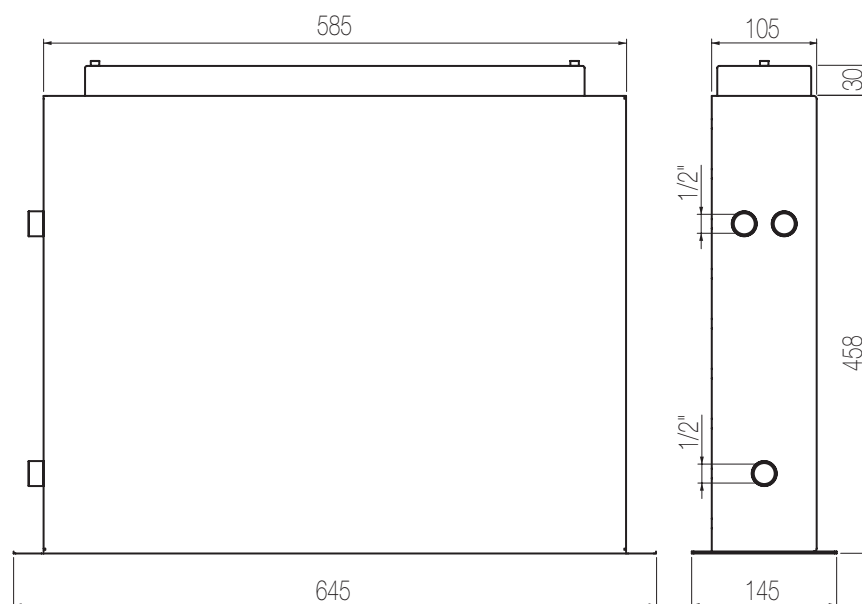

Incassi per bordo vasca

Cassetta incasso per bordo vasca 4 fori con raccordo per drenaggio acqua
Built-in box for 4-hole bath group and drain connection