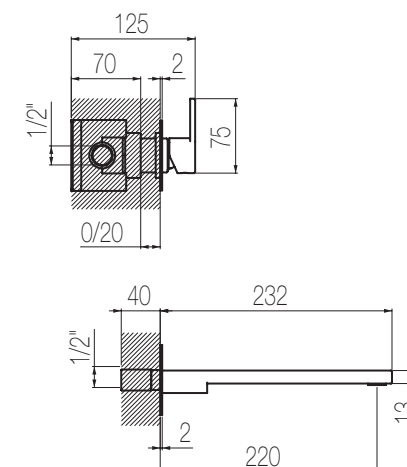

€

Leva colorata / Colored lever

LM2 *

€

Lavabo a parete due fori

Set per lavabo due fori composto da comando remoto a parete e **bocca di erogazione lunga** senza salterello e scarico
2-hole basin group with wall remote control and **long spout** without pop-up waste and drain