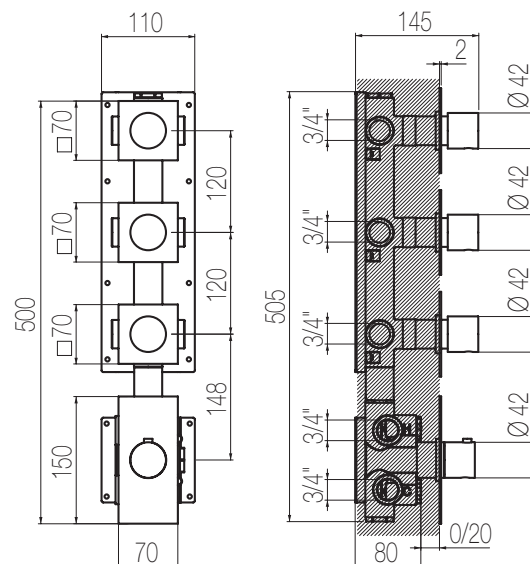

Doccia incasso termostatico con collettore - Grande Portata

Miscelatore doccia incasso termostatico con collettore 3 vie a grande portata (raccordi da 3/4")
High flow rate wall-mounted built-in thermostatic shower mixer with 3 ways manifold (3/4" junctions)

Parte estetica / External part

Finiture / Finishing

Codice / Code

Prezzo / Price

Cromato / Chrome

GPM42 1

€

Nikel spazzolato / Brushed nickel

GPM42 8

€

Parte incasso / Built-in part