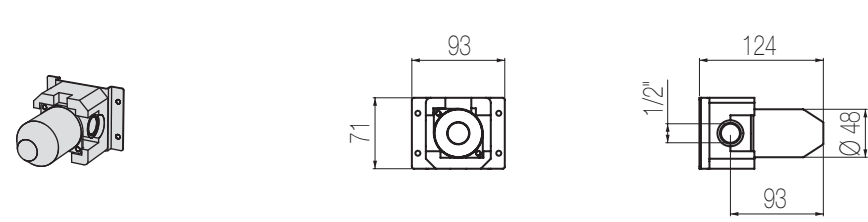

Finiture / Finishing

Codice / Code

Prezzo / Price

Cromato / Chrome

IST26 1

€

Nikel spazzolato / Brushed nickel

IST26 8

€

PORTATA MAX A 3 BAR (uscita libera)
Max flow rate at 3 bar (free way out)

Way out Lt/m 29,0