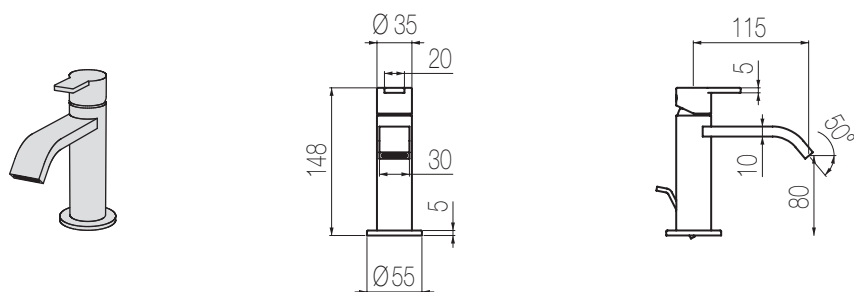

Lavabo

Miscelatore monocomando lavabo
Single lever basin mixer

Finiture / Finishing	Codice / Code	Prezzo / Price
Con salterello / With pop-up waste		
Cromato / Chrome	IKO1S 1	€
Nikel spazzolato / Brushed nikel	IKO1S 8	€
Senza salterello / Without pop-up waste		
Cromato / Chrome	IKO1 1	€
Nikel spazzolato / Brushed nikel	IKO1 8	€