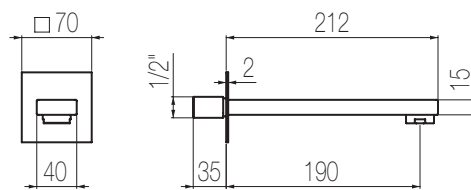

Bocca vasca a muro

Bocca di erogazione per vasca a muro
Wall-mounted bath spout

Finiture / Finishing	Codice / Code	Prezzo / Price
Cromato / Chrome	BVQ1 1	€
Nikel spazzolato / Brushed nikel	BVQ1 8	€