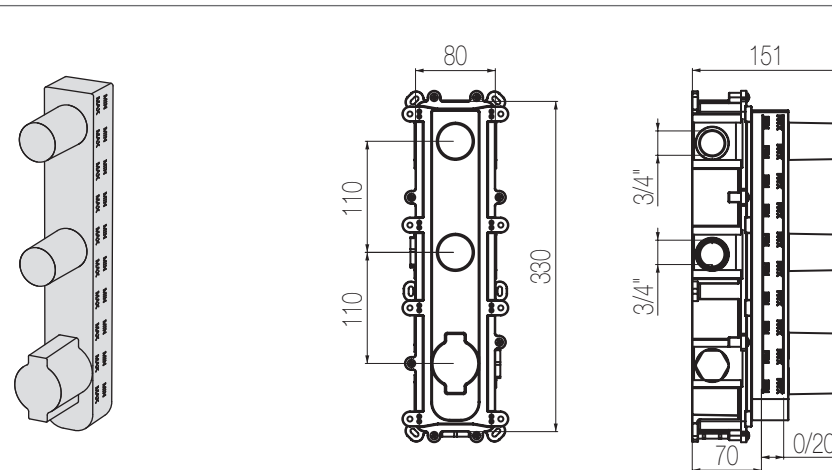

Parte incasso / Built-in part

Finiture / Finishing

Codice / Code

Prezzo / Price

Cromato / Chrome

IPB63 1

€

Nikel spazzolato / Brushed nickel

IPB63 8

€

PORTATA MAX A 3 BAR (uscita libera)
Max flow rate at 3 bar (free way out)

Way out Lt/m 40,0