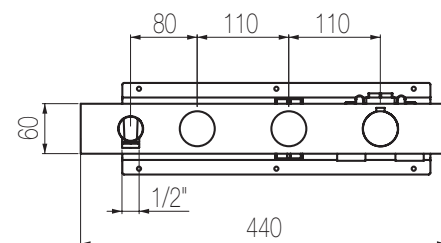

Kit doccia incasso orizzontale - Grande Portata

Kit doccia orizzontale incasso a muro formato da miscelatore termostatico, collettore 2 vie, rubinetto di arresto, presa acqua con supporto, doccia e flessibile cm 150 a grande portata (raccordi da 3/4")
High flow rate wall-mounted horizontal shower group made of thermostatic mixer, 2 ways manifold, stop valve, water plug with fixed shower holder, hand shower and 150 cm flexible hose (3/4" junctions)

Parte estetica / External part

Finiture / Finishing	Codice / Code	Prezzo / Price
Cromato / Chrome	GPM48 1	€
Nikel spazzolato / Brushed nikel	GPM48 8	€