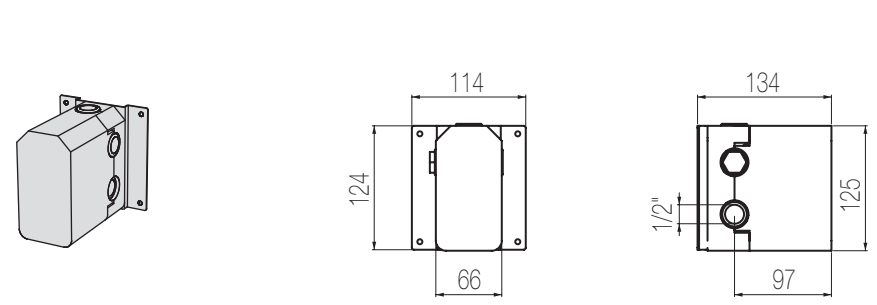

Finiture / Finishing	Codice / Code	Prezzo / Price
Cromato / Chrome	IST28 1	€
Nikel spazzolato / Brushed nickel	IST28 8	€

PORTATA MAX A 3 BAR (uscita libera)
Max flow rate at 3 bar (free way out)

Way out Lt/m 29,0

Doccia incasso con deviatore 3 vie, sistema B-Box

Miscelatore doccia incasso con deviatore rotativo 3 vie
Single lever wall-mounted shower mixer with integrated 3-way rotating diverter

Parte estetica / External part