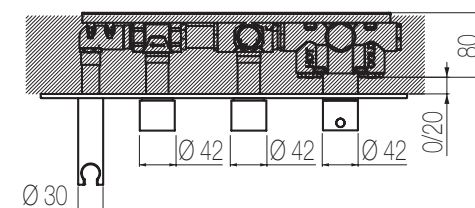

Kit doccia incasso orizzontale - Grande Portata

Kit doccia orizzontale incasso a muro formato da miscelatore termostatico, collettore 2 vie, rubinetto di arresto, presa acqua con supporto, doccia e flessibile cm 150 a grande portata (raccordi da 3/4")
High flow rate wall-mounted horizontal shower group made of thermostatic mixer, 2 ways manifold, stop valve, water plug with fixed shower holder, hand shower and 150 cm flexible hose (3/4" junctions)

Parte estetica / External part

Finiture / Finishing	Codice / Code	Prezzo / Price
Cromato / Chrome	GPM48 1	€
Nikel spazzolato / Brushed nikel	GPM48 8	€