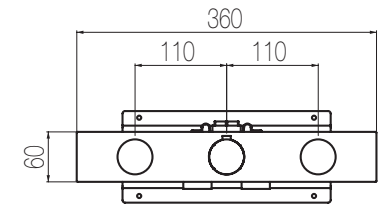

Doccia incasso con 2 rubinetti di arresto - Grande Portata

Miscelatore doccia incasso termostatico a grande portata con 2 rubinetti di arresto (raccordi da 3/4")
High flow rate wall-mounted built-in thermostatic shower mixer with 2 stop valves (3/4" junctions)

Parte estetica / External part