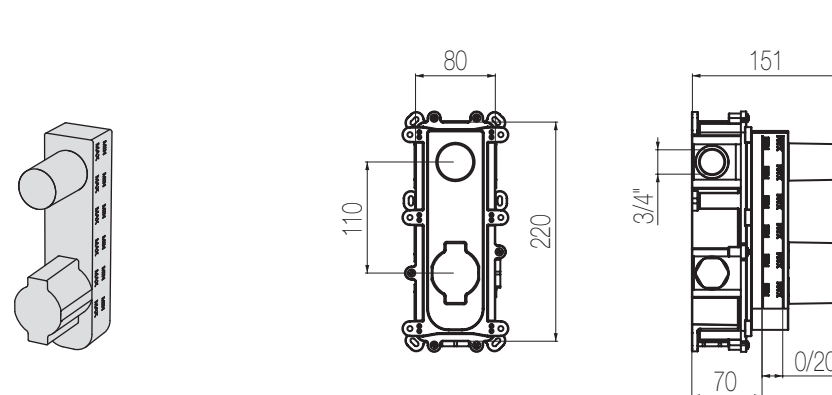

Finiture / Finishing	Codice / Code	Prezzo / Price
Cromato / Chrome	GPM61 1	€
Nikel spazzolato / Brushed nikel	GPM61 8	€

Parte incasso / Built-in part