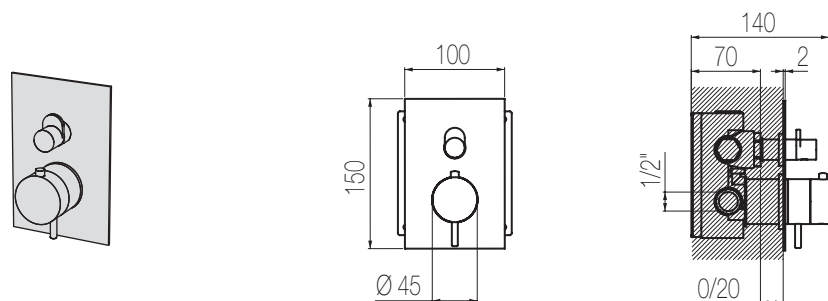

Doccia incasso termostatico con deviatore 2 vie, sistema B-Box

Miscelatore doccia incasso termostatico coassiale con deviatore rotativo 2 vie
Wall-mounted coaxial thermostatic shower mixer with integrated 2-way rotating diverter

Parte estetica / External part

Finiture / Finishing	Codice / Code	Prezzo / Price
Cromato / Chrome	TRI33 1	€
Nikel spazzolato / Brushed nikel	TRI33 8	€

Parte incasso B-Box / B-Box built-in part