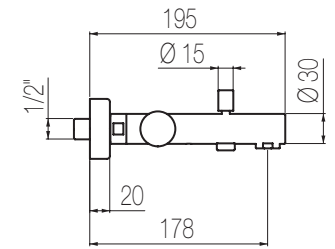

## Vasca esterno

Gruppo vasca esterno con deviatore, flessibile 150 cm, supporto fisso e doccetta in abs  
External bath group with diverter, 150 cm flexible hose, fixed shower holder and abs hand shower