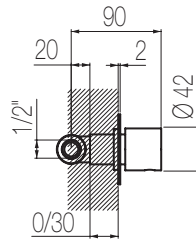

Rubinetto di arresto 1/2"

Rubinetto di arresto incasso a muro raccordo da 1/2"
Wall-mounted built-in stop valve with 1/2" connection

Parte estetica / External part

Finiture / Finishing

Codice / Code

Prezzo / Price

Cromato / Chrome

RAM59 1

€

Nikel spazzolato / Brushed nickel

RAM59 8

€

Parte incasso / Built-in part