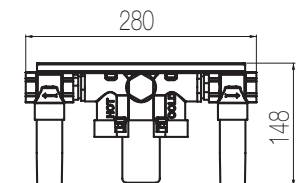

Finiture / Finishing	Codice / Code	Prezzo / Price
Cromato / Chrome	GPM47 1	€
Nikel spazzolato / Brushed nikel	GPM47 8	€

Parte incasso / Built-in part