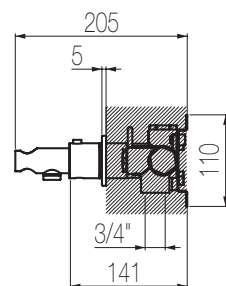

Kit doccia incasso orizzontale - Grande Portata

Kit doccia orizzontale incasso a muro formato da miscelatore termostatico, collettore 2 vie, rubinetto di arresto, presa acqua con supporto, doccia e flessibile cm 150 a grande portata (raccordi da 3/4")
High flow rate wall-mounted horizontal shower group made of thermostatic mixer, 2 ways manifold, stop valve, water plug with fixed shower holder, hand shower and 150 cm flexible hose (3/4" junctions)

Parte estetica / External part

Finiture / Finishing	Codice / Code	Prezzo / Price
Cromato / Chrome	GPM48 1	€
Nikel spazzolato / Brushed nikel	GPM48 8	€