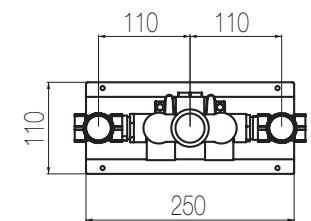

Finiture / Finishing	Codice / Code	Prezzo / Price
Cromato / Chrome	GPM47 1	€
Nikel spazzolato / Brushed nikel	GPM47 8	€

Parte incasso / Built-in part