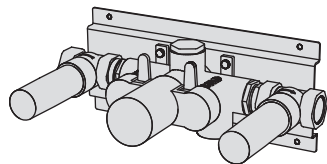

Finiture / Finishing	Codice / Code	Prezzo / Price
Cromato / Chrome	GPM47 1	€
Nikel spazzolato / Brushed nikel	GPM47 8	€

Parte incasso / Built-in part