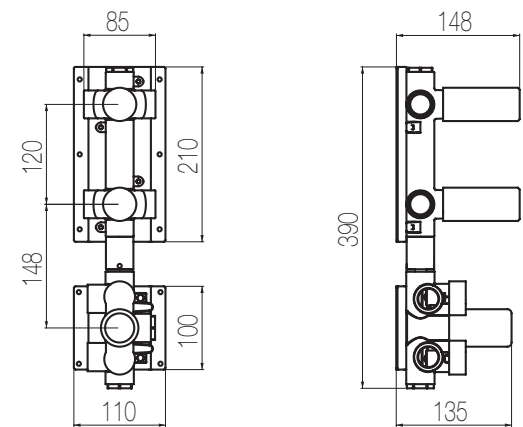

Doccia incasso termostatico con collettore - Grande Portata

Miscelatore doccia incasso termostatico con collettore 2 vie a grande portata (raccordi da 3/4")
High flow rate wall-mounted built-in thermostatic shower mixer with 2 ways manifold (3/4" junctions)

Parte estetica / External part

Parte incasso / Built-in part

Finiture / Finishing

Codice / Code

Prezzo / Price

Cromato / Chrome

GPM41 1

€

Nikel spazzolato / Brushed nickel

GPM41 8

€

Finiture / Finishing

Codice / Code

Prezzo / Price

Cromato / Chrome

IGP41 1

€

Nikel spazzolato / Brushed nickel

IGP41 8

€

PORTATA MAX A 3 BAR (uscita libera)

Max flow rate at 3 bar (free way out)

Way out

Lt/m 40,0