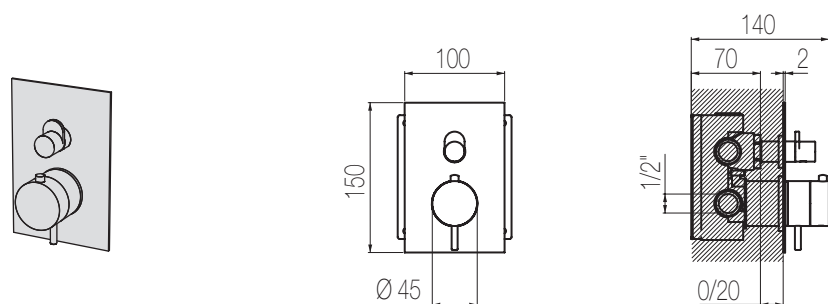

Finiture / Finishing	Codice / Code	Prezzo / Price
Cromato / Chrome	TRI34 1	€
Nikel spazzolato / Brushed nikel	TRI34 8	€

Parte incasso B-Box / B-Box built-in part