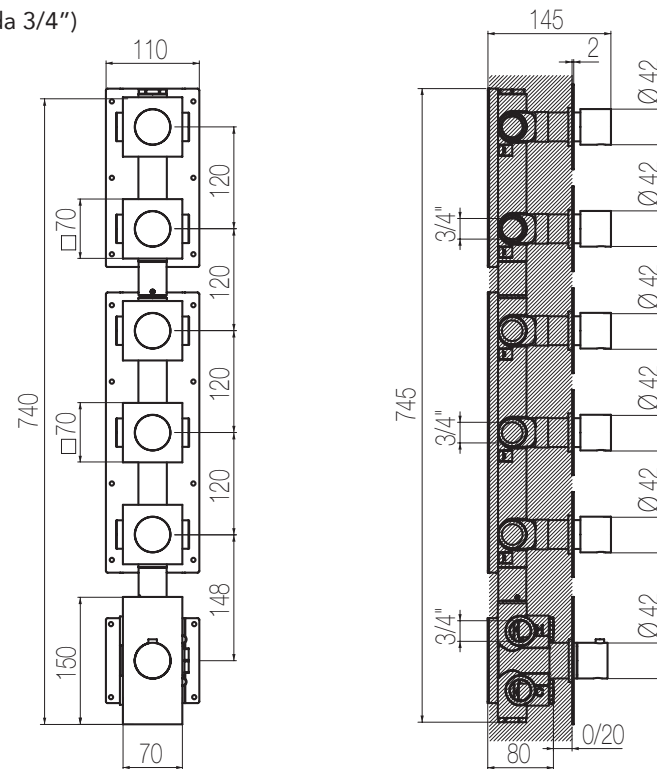

PORTATA MAX A 3 BAR (uscita libera)
Max flow rate at 3 bar (free way out)

Way out Lt/m 40,0