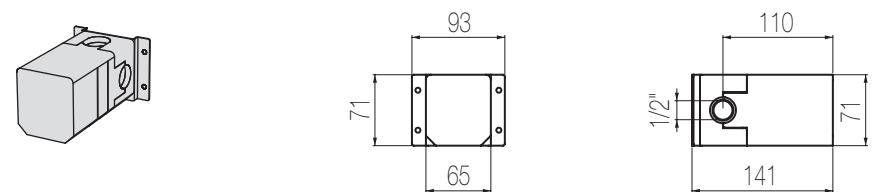

Finiture / Finishing	Codice / Code	Prezzo / Price
Cromato / Chrome	IST27 1	€
Nikel spazzolato / Brushed nikel	IST27 8	€

PORTATA MAX A 3 BAR (uscita libera)
Max flow rate at 3 bar (free way out)

Way out Lt/m 29,0