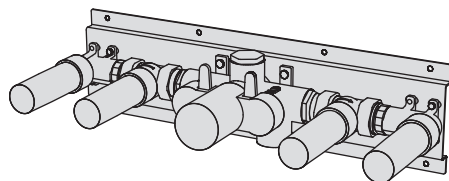

Parte incasso / Built-in part

Finiture / Finishing

Codice / Code

Prezzo / Price

Cromato / Chrome

IGP49 1

€

Nikel spazzolato / Brushed nikel

IGP49 8

€

PORTATA MAX A 3 BAR (uscita libera)
Max flow rate at 3 bar (free way out)

Way out

Lt/m 40,0