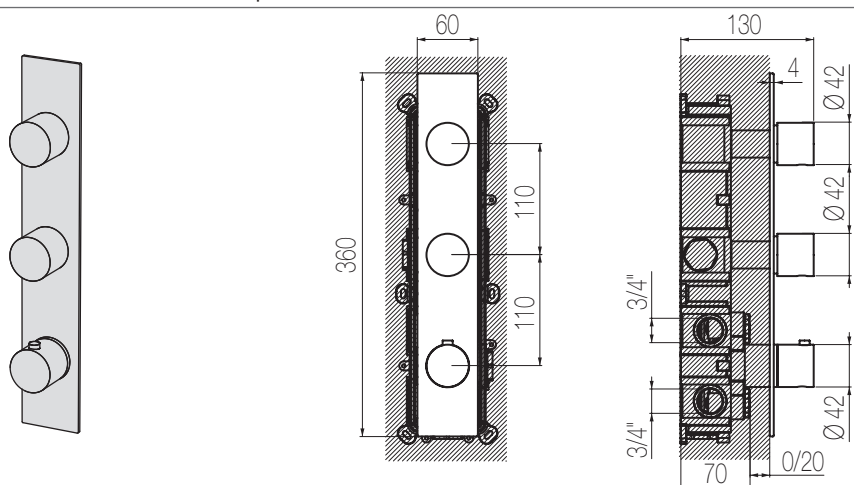

Termostatico con collettore 2 vie - Sistema Iperbox

Miscelatore doccia incasso termostatico con collettore e rubinetto di arresto a grande portata (raccordi da 3/4"), per un totale di 2 uscite, con sistema incasso Iperbox
Wall-mounted thermostatic shower mixer with manifold and stop valve with Iperbox built-in system (3/4" junctions) for a total of 2 outlets

Parte estetica / External part

Finiture / Finishing	Codice / Code	Prezzo / Price
Cromato / Chrome	GPM62 1	€
Nikel spazzolato / Brushed nikel	GPM62 8	€

Parte incasso / Built-in part