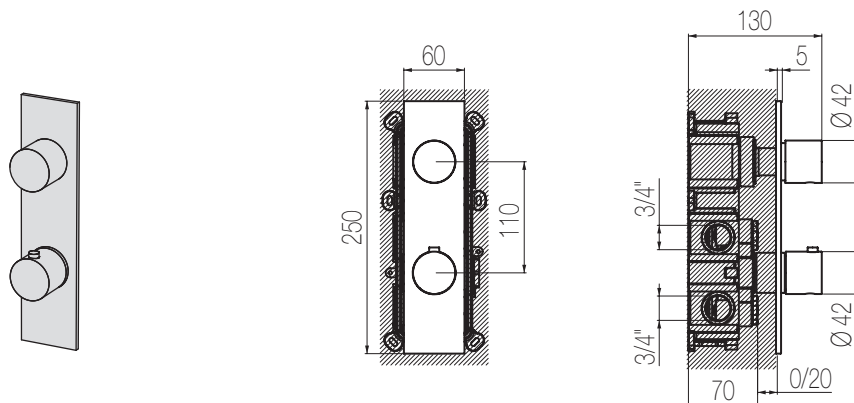

Termostatico con deviatore 3 vie - Sistema Iperbox

Miscelatore doccia incasso termostatico con deviatore rotativo 3 vie e sistema incasso Iperbox a grande portata (raccordi da 3/4")
Wall-mounted thermostatic shower mixer with integrated 3-way rotating diverter with Iperbox built-in system (3/4" junctions)

Parte estetica / External part