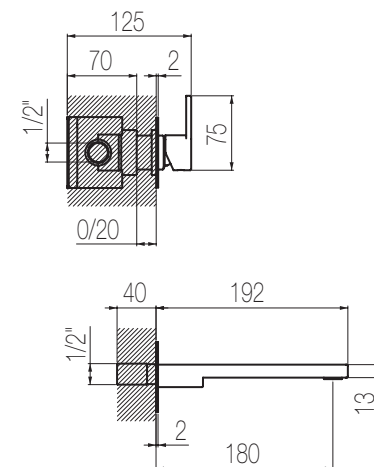

## Lavabo a parete due fori

Set per lavabo due fori composto da comando remoto a parete e **bocca di erogazione corta** senza salterello e scarico  
 2-hole basin group with wall remote control and **short spout** without pop-up waste and drain