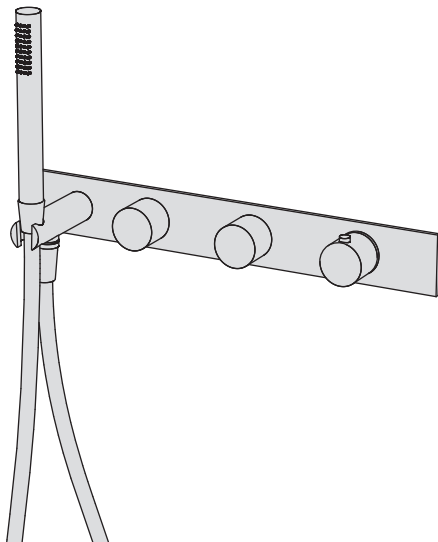

Kit doccia incasso orizzontale - Grande Portata

Kit doccia orizzontale incasso a muro formato da miscelatore termostatico, collettore 2 vie, rubinetto di arresto, presa acqua con supporto, doccia e flessibile cm 150 a grande portata (raccordi da 3/4")
High flow rate wall-mounted horizontal shower group made of thermostatic mixer, 2 ways manifold, stop valve, water plug with fixed shower holder, hand shower and 150 cm flexible hose (3/4" junctions)

Parte estetica / External part

Finiture / Finishing	Codice / Code	Prezzo / Price
Cromato / Chrome	GPM48 1	€
Nikel spazzolato / Brushed nikel	GPM48 8	€