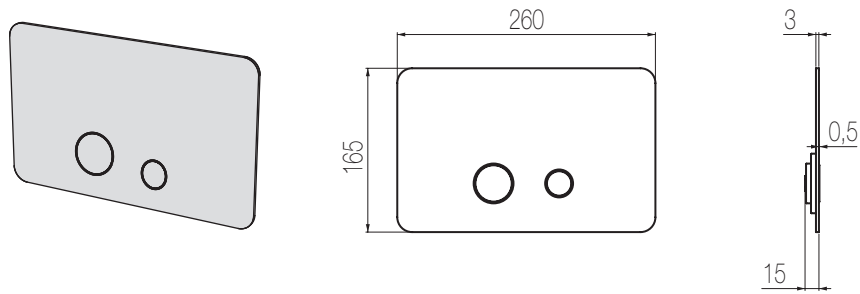

Placca Teka

Placca Teka per cassetta wc doppio flusso. Compatibile con Geberit mod. Sigma 8 (109.790.00.1)

Teka wc plate for dual flush system. Compatible with Geberit mod. Sigma 8 (109.790.00.1)

Finiture / Finishing	Codice / Code	Prezzo / Price
Acciaio lucido / Polished steel	GWT L	€
Acciaio spazzolato / Brushed steel	GWT S	€
Fissaggio con calamite / Fixing with magnets