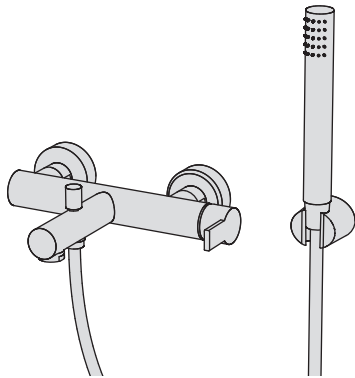

## Vasca esterno

Gruppo vasca esterno con deviatore, flessibile 150 cm, supporto fisso e doccetta in abs  
External bath group with diverter, 150 cm flexible hose, fixed shower holder and abs hand shower