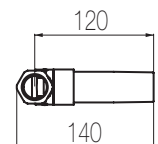

Finiture / Finishing

Codice / Code

Prezzo / Price

Cromato / Chrome

IGP40 1

€

Nikel spazzolato / Brushed nickel

IGP40 8

€

PORTATA MAX A 3 BAR (uscita libera)
Max flow rate at 3 bar (free way out)

Way out Lt/m 40,0