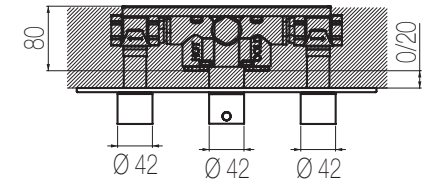

Doccia incasso con 2 rubinetti di arresto - Grande Portata

Miscelatore doccia incasso termostatico a grande portata con 2 rubinetti di arresto (raccordi da 3/4")
High flow rate wall-mounted built-in thermostatic shower mixer with 2 stop valves (3/4" junctions)

Parte estetica / External part