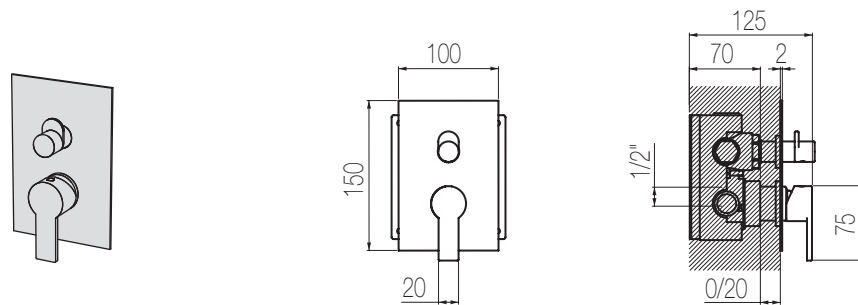

Doccia incasso con deviatore 2 vie, sistema B-Box

Miscelatore doccia incasso con deviatore rotativo 2 vie
Single lever wall-mounted shower mixer with integrated 2-way rotating diverter

Parte estetica / External part

Finiture / Finishing	Codice / Code	Prezzo / Price
Cromato / Chrome	IKO28 1	€
Nikel spazzolato / Brushed nickel	IKO28 8	€

Parte incasso B-Box / B-Box built-in part