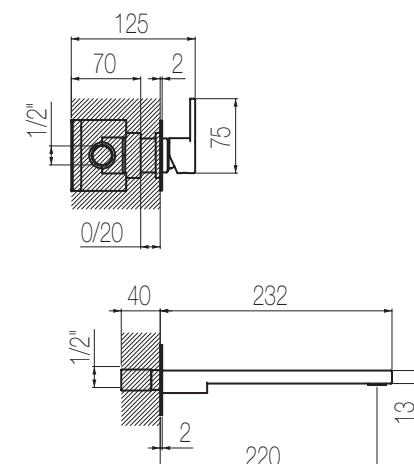

Lavabo a parete due fori

Set per lavabo due fori composto da comando remoto a parete e **bocca di erogazione lunga** senza salterello e scarico
2-hole basin group with wall remote control and **long spout** without pop-up waste and drain