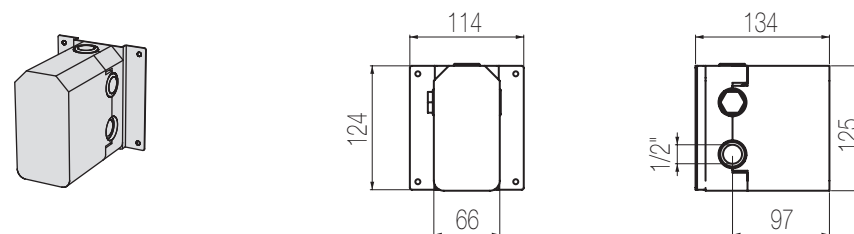

Finiture / Finishing	Codice / Code	Prezzo / Price
Cromato / Chrome	IST33 1	€
Nikel spazzolato / Brushed nikel	IST33 8	€

PORTATA MAX A 3 BAR (uscita libera)
Max flow rate at 3 bar (free way out)

Way out Lt/m 26,0

Doccia incasso termostatico con deviatore 3 vie, sistema B-Box

Miscelatore doccia incasso termostatico coassiale con deviatore rotativo 3 vie
Wall-mounted coaxial thermostatic shower mixer with integrated 3-way rotating diverter

Parte estetica / External part