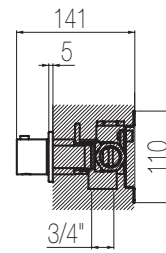

Doccia incasso con 2 rubinetti di arresto - Grande Portata

Miscelatore doccia incasso termostatico a grande portata con 2 rubinetti di arresto (raccordi da 3/4")
High flow rate wall-mounted built-in thermostatic shower mixer with 2 stop valves (3/4" junctions)

Parte estetica / External part