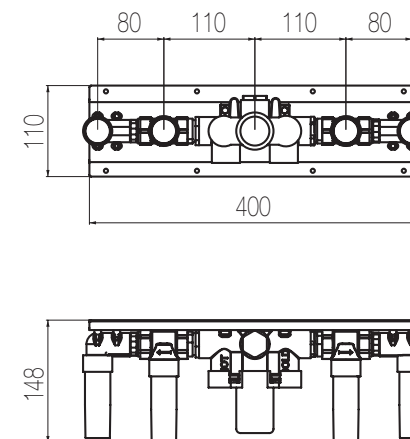

Parte incasso / Built-in part

Finiture / Finishing

Codice / Code

Prezzo / Price

Cromato / Chrome

IGP49 1

€

Nikel spazzolato / Brushed nikel

IGP49 8

€

PORTATA MAX A 3 BAR (uscita libera)
Max flow rate at 3 bar (free way out)

Way out

Lt/m 40,0