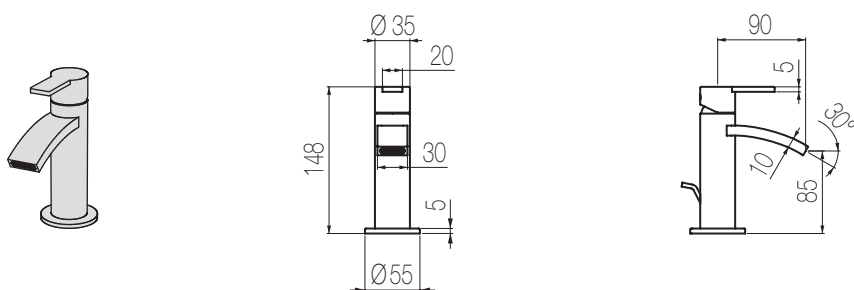

IKO

Bidet

Miscelatore monocomando bidet
Single lever bidet mixer

Finiture / Finishing	Codice / Code	Prezzo / Price
Con salterello / With pop-up waste		
Cromato / Chrome	IKO14S 1	€
Nikel spazzolato / Brushed nickel	IKO14S 8	€
Senza salterello / Without pop-up waste		
Cromato / Chrome	IKO14 1	€
Nikel spazzolato / Brushed nickel	IKO14 8	€

Comando remoto top

Miscelatore monocomando top
Single lever deck-mounted mixer