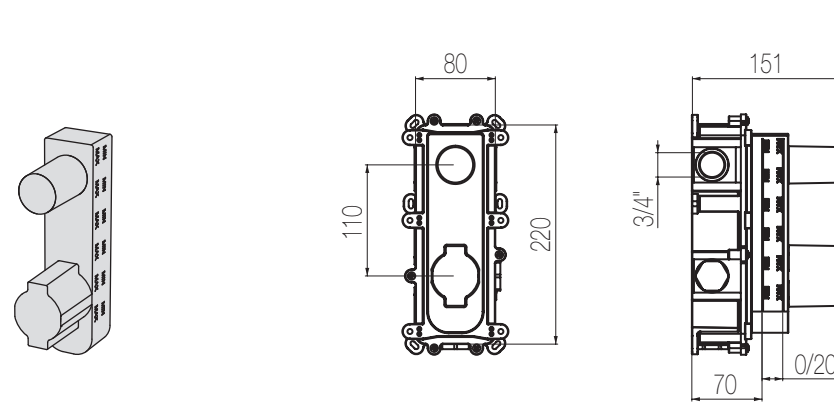

Parte incasso / Built-in part

Finiture / Finishing	Codice / Code	Prezzo / Price
Cromato / Chrome	IPB60 1	€
Nikel spazzolato / Brushed nikel	IPB60 8	€

PORTATA MAX A 3 BAR (uscita libera)
Max flow rate at 3 bar (free way out)

Way out Lt/m 40,0