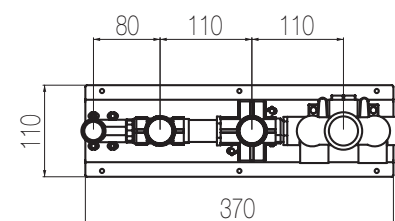

Parte incasso / Built-in part

Finiture / Finishing	Codice / Code	Prezzo / Price
Cromato / Chrome	IGP48 1	€
Nikel spazzolato / Brushed nikel	IGP48 8	€

PORTATA MAX A 3 BAR (uscita libera)
Max flow rate at 3 bar (free way out)

Way out Lt/m 40,0