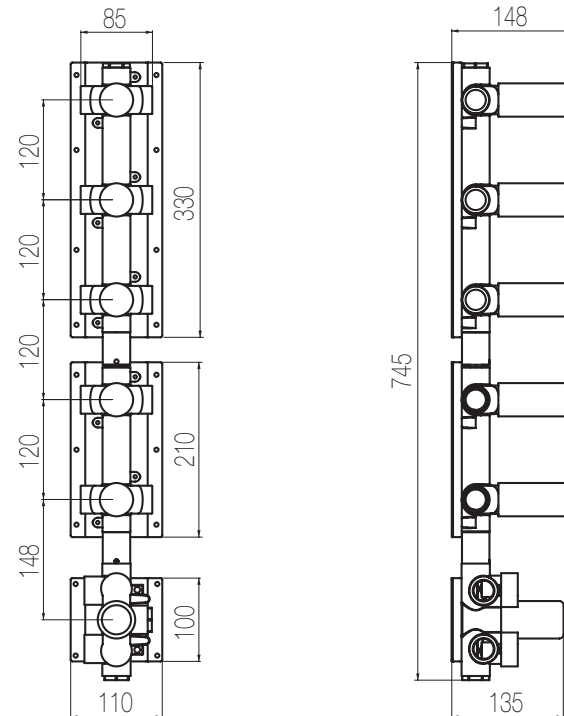

PORTATA MAX A 3 BAR (uscita libera)
Max flow rate at 3 bar (free way out)

Way out Lt/m 40,0