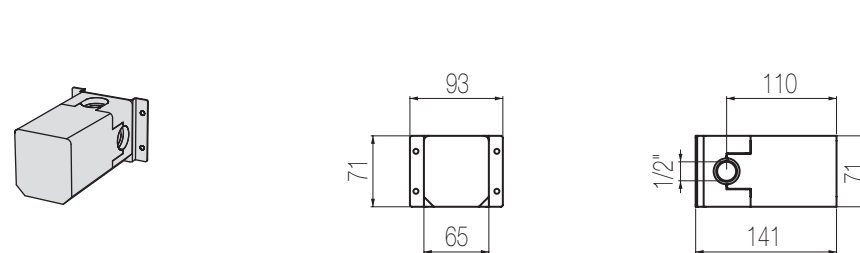

Finiture / Finishing

Codice / Code

Prezzo / Price

Cromato / Chrome

IST36 1

€

Nikel spazzolato / Brushed nikel

IST36 8

€

PORTATA MAX A 3 BAR (uscita libera)
Max flow rate at 3 bar (free way out)

Way out Lt/m 26,0