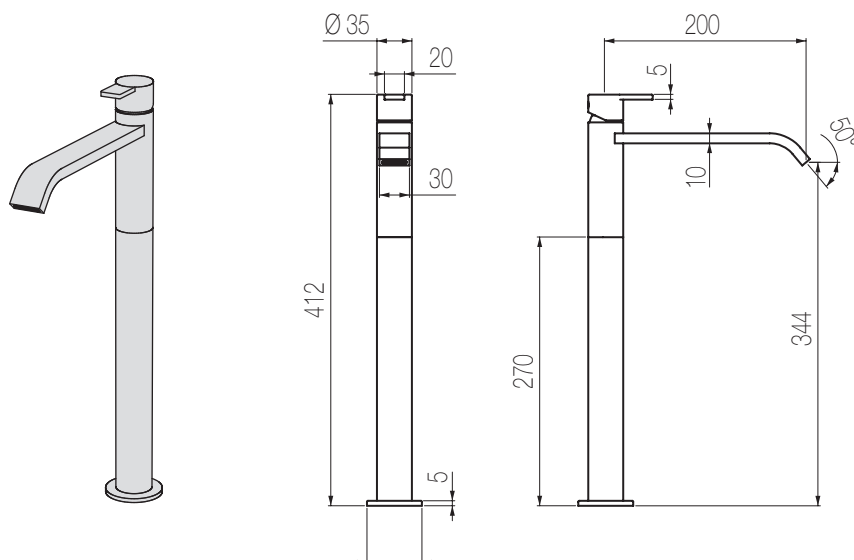

Finiture / Finishing	Codice / Code	Prezzo / Price
Cromato / Chrome	IKO4 1	€
Nikel spazzolato / Brushed nikel	IKO4 8	€