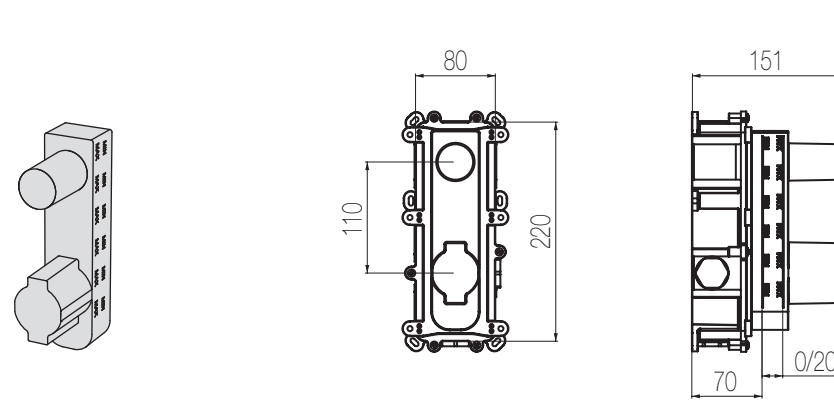

Parte incasso / Built-in part

Finiture / Finishing	Codice / Code	Prezzo / Price
Cromato / Chrome	IPB45 1	€
Nikel spazzolato / Brushed nikel	IPB45 8	€

PORTATA MAX A 3 BAR (uscita libera)
Max flow rate at 3 bar (free way out)

Way out Lt/m 40,0

Termostatico con deviatore 2 vie - Sistema Iperbox

Miscelatore doccia incasso termostatico con deviatore rotativo 2 vie e sistema incasso Iperbox a grande portata (raccordi da 3/4")
Wall-mounted thermostatic shower mixer with integrated 2-way rotating diverter with Iperbox built-in system (3/4" junctions)