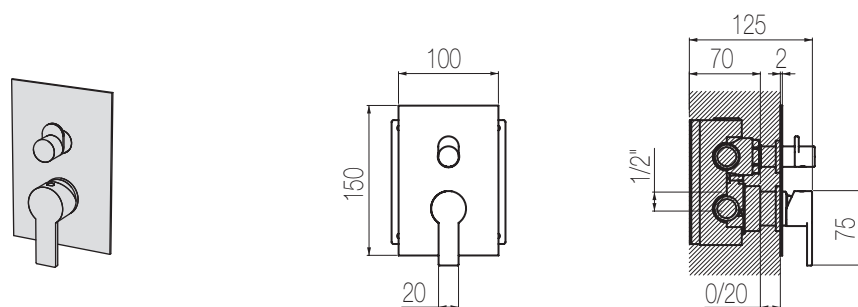

Finiture / Finishing	Codice / Code	Prezzo / Price
Cromato / Chrome	IKO29 1	€
Nikel spazzolato / Brushed nickel	IKO29 8	€

Parte incasso B-Box / B-Box built-in part