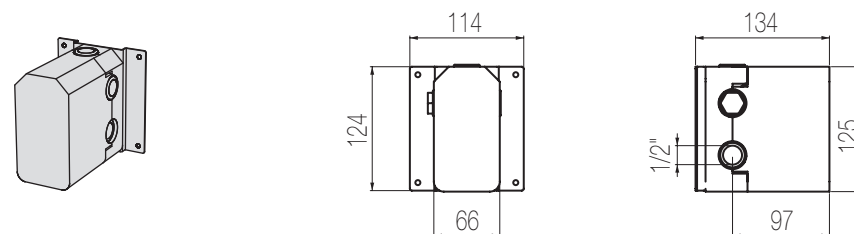

Finiture / Finishing	Codice / Code	Prezzo / Price
Cromato / Chrome	IST34 1	€
Nikel spazzolato / Brushed nikel	IST34 8	€

PORTATA MAX A 3 BAR (uscita libera)
Max flow rate at 3 bar (free way out)

Way out Lt/m 26,0