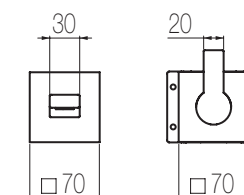

Lavabo a parete due fori

Set per lavabo due fori composto da comando remoto a parete e **bocca di erogazione lunga** senza salterello e scarico
2-hole basin group with wall remote control and **long spout** without pop-up waste and drain