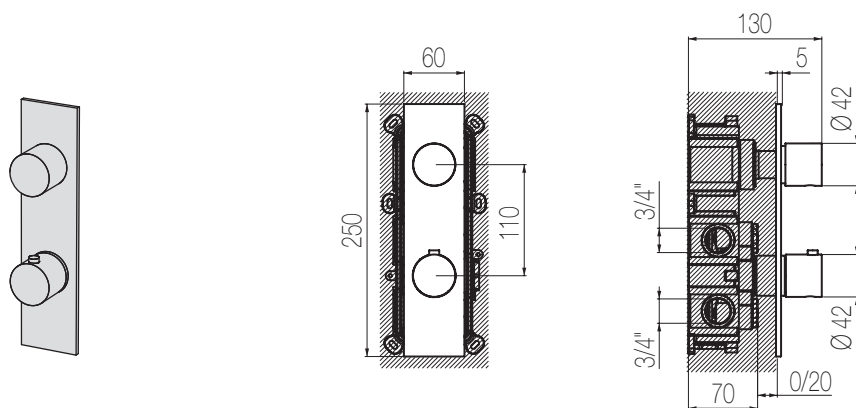

Parte estetica / External part

Finiture / Finishing	Codice / Code	Prezzo / Price
Cromato / Chrome	GPM60 1	€
Nikel spazzolato / Brushed nikel	GPM60 8	€