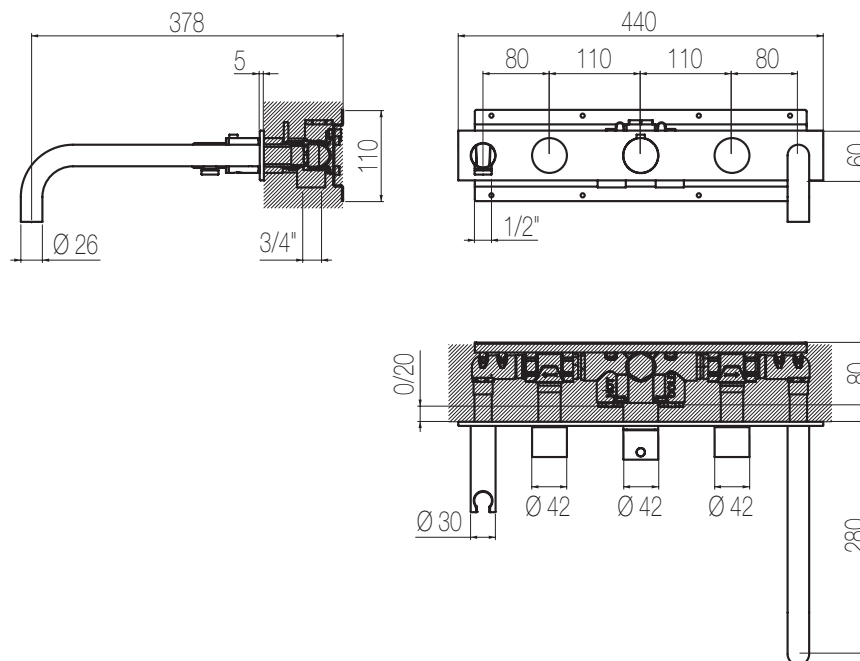

Kit vasca incasso orizzontale - Grande Portata

Kit vasca orizzontale incasso a muro formato da miscelatore termostatico, bocca di erogazione fissa, due rubinetti di arresto, presa acqua con supporto, doccetta e flessibile cm 150 a grande portata
High flow rate wall-mounted horizontal bath group made of thermostatic mixer, spout, 2 stop valves, water plug with fixed shower holder, hand shower and 150 cm flexible hose (3/4" junctions)

Parte estetica / External part

Finiture / Finishing

Codice / Code

Prezzo / Price

Cromato / Chrome

GPM49 1

€

Nikel spazzolato / Brushed nikel

GPM49 8

€