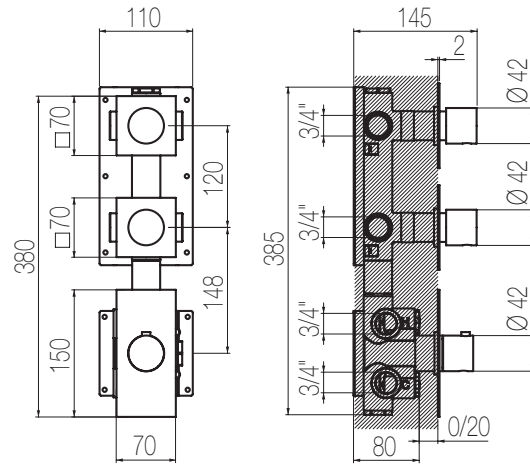

Doccia incasso termostatico con collettore - Grande Portata

Miscelatore doccia incasso termostatico con collettore 2 vie a grande portata (raccordi da 3/4")
High flow rate wall-mounted built-in thermostatic shower mixer with 2 ways manifold (3/4" junctions)

Parte estetica / External part

Parte incasso / Built-in part

Finiture / Finishing

Codice / Code

Prezzo / Price

Cromato / Chrome

GPM41 1

€

Nikel spazzolato / Brushed nickel

GPM41 8

€

Finiture / Finishing

Codice / Code

Prezzo / Price

Cromato / Chrome

IGP41 1

€

Nikel spazzolato / Brushed nickel

IGP41 8

€

PORTATA MAX A 3 BAR (uscita libera)

Max flow rate at 3 bar (free way out)

Way out

Lt/m 40,0