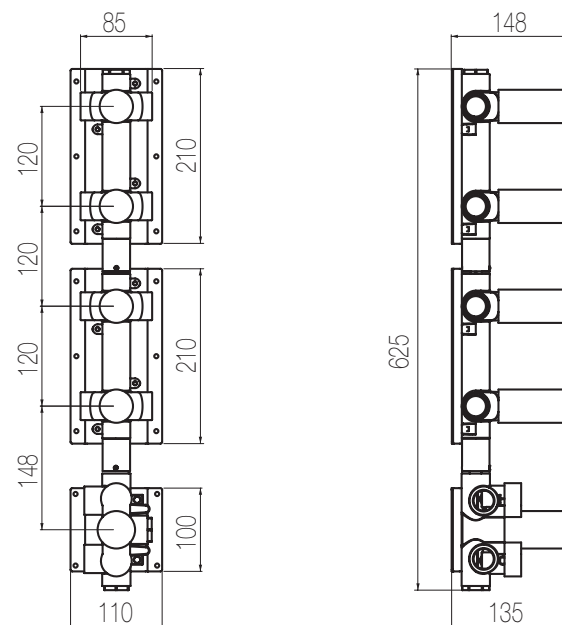

PORTATA MAX A 3 BAR (uscita libera)
Max flow rate at 3 bar (free way out)

Way out Lt/m 40,0