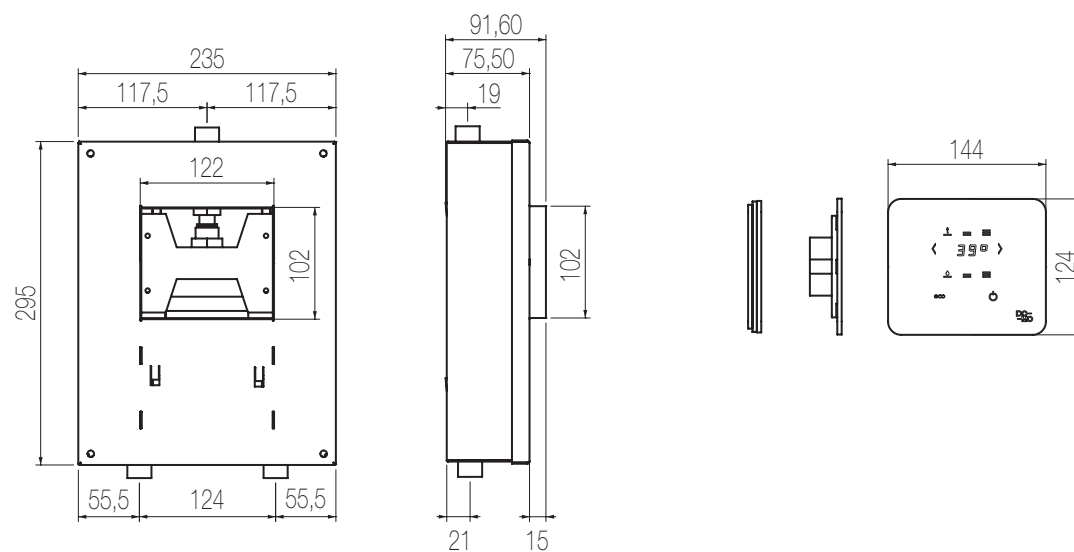

Comando elettronico 1 via

Comando elettronico incasso a muro ad una via con elettrovalvola e pannello in vetro touch
One-way built-in electronic mixer with electronic valve and glass touch panel