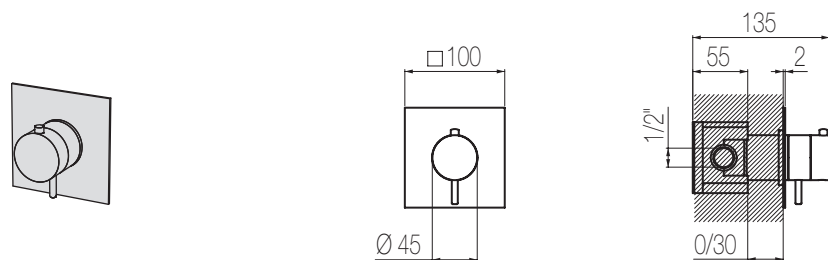

Termostatico coassiale

Miscelatore termostatico coassiale incasso con regolatore di portata
Wall-mounted coaxial thermostatic mixer with flow rate regulation

Parte estetica / External part

Finiture / Finishing

Codice / Code

Prezzo / Price

Cromato / Chrome

TCM36 1

€

Nikel spazzolato / Brushed nikel

TCM36 8

€

Parte incasso / Built-in part