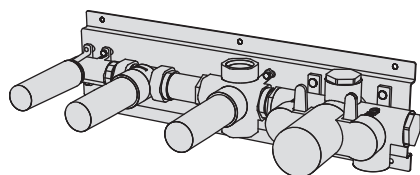

Parte incasso / Built-in part

Finiture / Finishing	Codice / Code	Prezzo / Price
Cromato / Chrome	IGP48 1	€
Nikel spazzolato / Brushed nikel	IGP48 8	€

PORTATA MAX A 3 BAR (uscita libera)
Max flow rate at 3 bar (free way out)

Way out Lt/m 40,0