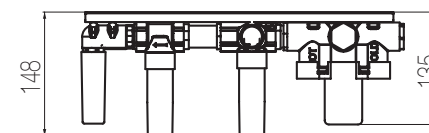

Parte incasso / Built-in part

Finiture / Finishing	Codice / Code	Prezzo / Price
Cromato / Chrome	IGP48 1	€
Nikel spazzolato / Brushed nikel	IGP48 8	€

PORTATA MAX A 3 BAR (uscita libera)
Max flow rate at 3 bar (free way out)

Way out Lt/m 40,0