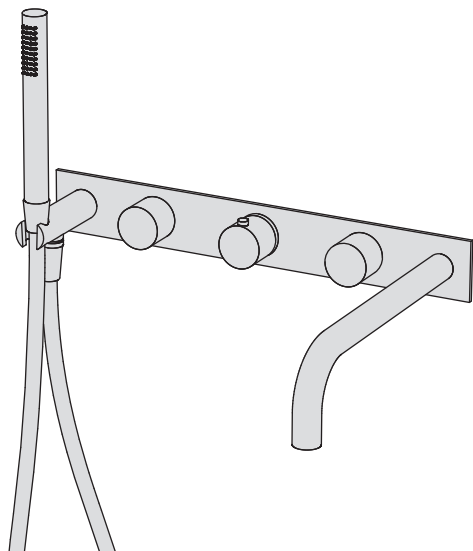

Kit vasca incasso orizzontale - Grande Portata

Kit vasca orizzontale incasso a muro formato da miscelatore termostatico, bocca di erogazione fissa, due rubinetti di arresto, presa acqua con supporto, doccetta e flessibile cm 150 a grande portata
High flow rate wall-mounted horizontal bath group made of thermostatic mixer, spout, 2 stop valves, water plug with fixed shower holder, hand shower and 150 cm flexible hose (3/4" junctions)

Parte estetica / External part

Finiture / Finishing

Codice / Code

Prezzo / Price

Cromato / Chrome

GPM49 1

€

Nikel spazzolato / Brushed nikel

GPM49 8

€