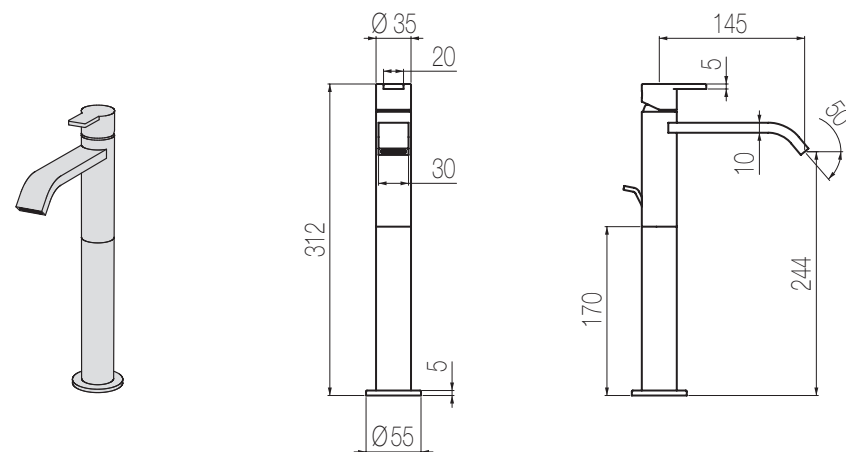

Lavabo rialzato

Miscelatore monocomando lavabo rialzato
Single lever high basin mixer

Finiture / Finishing	Codice / Code	Prezzo / Price
Con salterello / With pop-up waste		
Cromato / Chrome	IKO3S 1	€
Nikel spazzolato / Brushed nikel	IKO3S 8	€
Senza salterello / Without pop-up waste		
Cromato / Chrome	IKO3 1	€
Nikel spazzolato / Brushed nikel	IKO3 8	€

Lavabo rialzato alto

Miscelatore monocomando lavabo rialzato alto senza salterello e scarico
Single lever high tall basin mixer without pop-up waste and drain