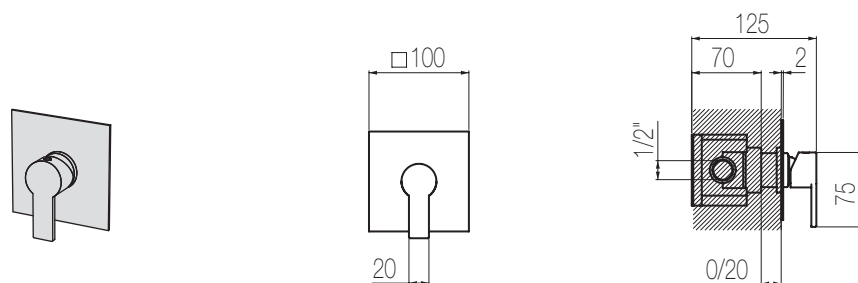

Finiture / Finishing	Codice / Code	Prezzo / Price
Cromato / Chrome	IKO27 1	€
Nikel spazzolato / Brushed nikel	IKO27 8	€

Parte incasso / Built-in part