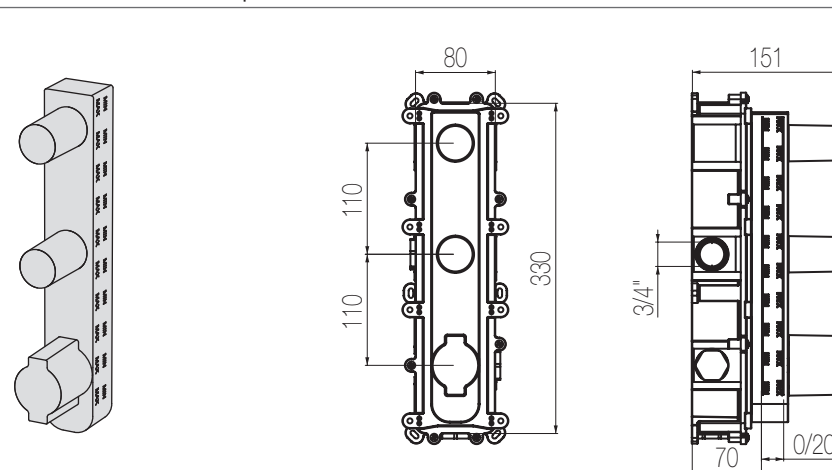

Finiture / Finishing	Codice / Code	Prezzo / Price
Cromato / Chrome	IPB62 1	€
Nikel spazzolato / Brushed nikel	IPB62 8	€

PORTATA MAX A 3 BAR (uscita libera)
Max flow rate at 3 bar (free way out)

Way out Lt/m 40,0