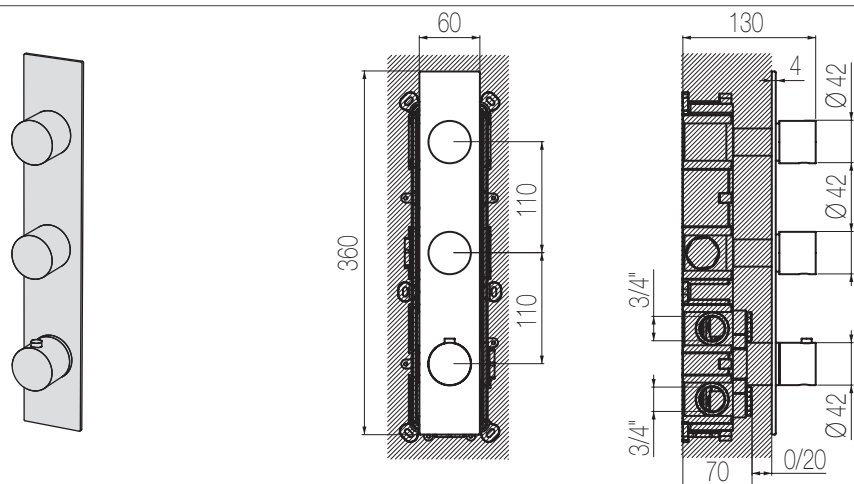

Termostatico con collettore e deviatore 2 vie - Sistema Iperbox

Miscelatore doccia incasso termostatico con collettore e deviatore 2 vie a grande portata (raccordi da 3/4"), per un totale di 3 uscite, con sistema incasso Iperbox
Wall-mounted thermostatic shower mixer with manifold and 2-way diverter with Iperbox built-in system (3/4" junctions) for a total of 3 outlets

Parte estetica / External part

Finiture / Finishing

Codice / Code

Prezzo / Price

Cromato / Chrome

GPM63 1

€

Nikel spazzolato / Brushed nickel

GPM63 8

€