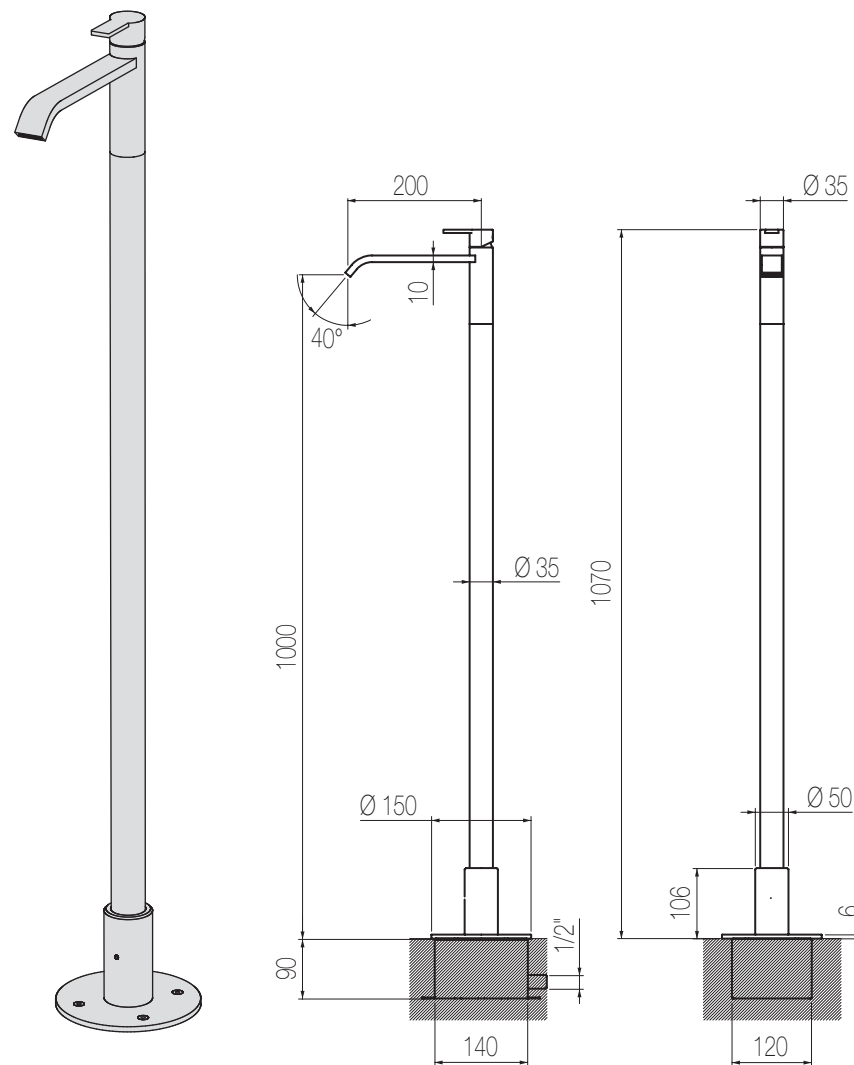

Finiture / Finishing	Codice / Code	Prezzo / Price
Cromato / Chrome	IKO19 1	€
Nikel spazzolato / Brushed nickel	IKO19 8	€