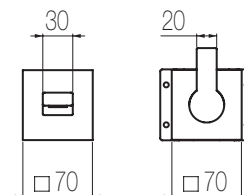

Lavabo a parete due fori

Set per lavabo due fori composto da comando remoto a parete e **bocca di erogazione corta** senza salterello e scarico
2-hole basin group with wall remote control and **short spout** without pop-up waste and drain