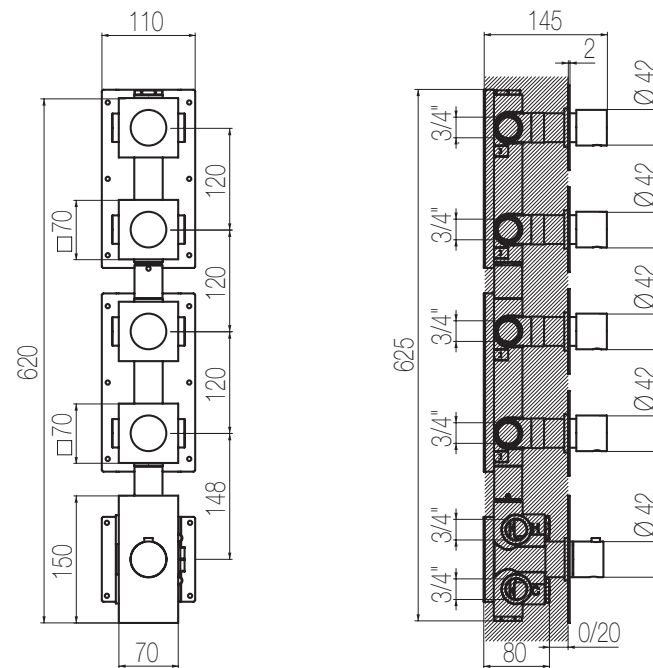

Doccia incasso termostatico con collettore - Grande Portata

Miscelatore doccia incasso termostatico con collettore 4 vie a grande portata (raccordi da 3/4")
High flow rate wall-mounted built-in thermostatic shower mixer with 4 ways manifold (3/4" junctions)

Parte estetica / External part

Finiture / Finishing	Codice / Code	Prezzo / Price
Cromato / Chrome	GPM43 1	€
Nikel spazzolato / Brushed nikel	GPM43 8	€

Parte incasso / Built-in part

Finiture / Finishing	Codice / Code	Prezzo / Price
Cromato / Chrome	IGP43 1	€
Nikel spazzolato / Brushed nikel	IGP43 8	€

PORTATA MAX A 3 BAR (uscita libera)
Max flow rate at 3 bar (free way out)

Way out Lt/m 40,0