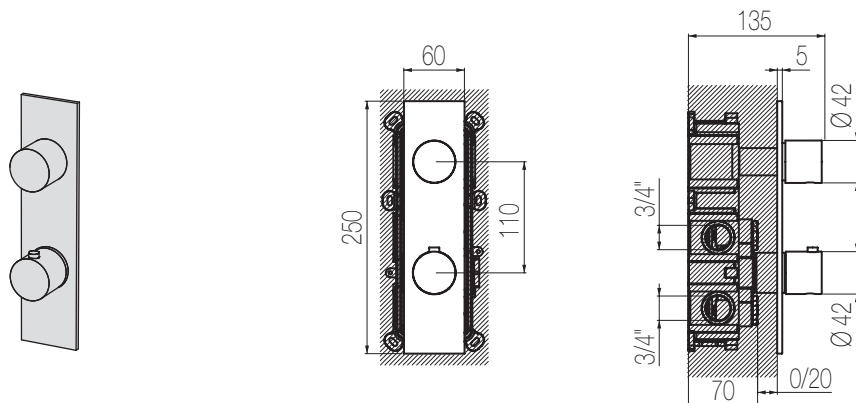

Termostatico con rubinetto di arresto - Sistema Iperbox

Miscelatore doccia incasso termostatico con rubinetto di arresto e sistema incasso Iperbox a grande portata (raccordi da 3/4")
Wall-mounted thermostatic shower mixer with stop valve with Iperbox built-in system (3/4" junctions)

Parte estetica / External part

Finiture / Finishing	Codice / Code	Prezzo / Price
Cromato / Chrome	GPM45 1	€
Nikel spazzolato / Brushed nikel	GPM45 8	€