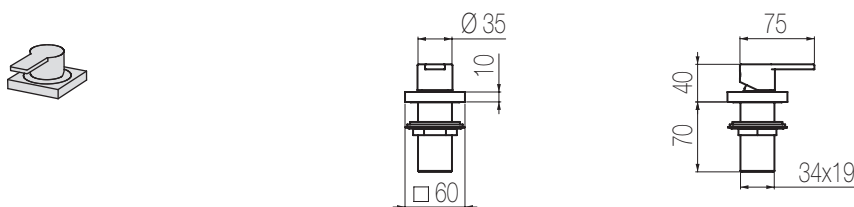

Finiture / Finishing	Codice / Code	Prezzo / Price
Cromato / Chrome	IKO25 1	€
Nikel spazzolato / Brushed nickel	IKO25 8	€

Piantana lavabo

Piantana lavabo senza salterello e scarico
Free-standing basin mixer without pop-up waste and drain