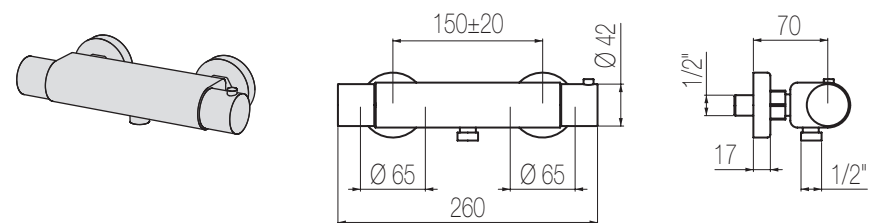

Finiture / Finishing	Codice / Code	Prezzo / Price
Cromato / Chrome	ETT24 1	€
Nikel spazzolato / Brushed nikel	ETT24 8	€

Doccia incasso

Miscelatore doccia incasso
Single lever wall-mounted shower mixer

Parte estetica / External part