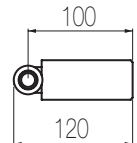

Rubinetto di arresto 1/2"

Rubinetto di arresto incasso a muro raccordo da 1/2"
Wall-mounted built-in stop valve with 1/2" connection

Parte estetica / External part

Finiture / Finishing

Codice / Code

Prezzo / Price

Cromato / Chrome

RAM59 1

€

Nikel spazzolato / Brushed nickel

RAM59 8

€

Parte incasso / Built-in part

Finiture / Finishing

Codice / Code

Prezzo / Price

Cromato / Chrome

IST59 1

€

Nikel spazzolato / Brushed nickel

IST59 8

€

PORTATA MAX A 3 BAR (uscita libera)
Max flow rate at 3 bar (free way out)

Way out Lt/m 28,0

Rubinetto di arresto 3/4"

Rubinetto di arresto incasso a muro raccordo da 3/4"
Wall-mounted built-in stop valve with 3/4" connection

Parte estetica / External part

Finiture / Finishing

Codice / Code

Prezzo / Price

Cromato / Chrome

RAM40 1

€

Nikel spazzolato / Brushed nickel

RAM40 8

€

Parte incasso / Built-in part

Finiture / Finishing

Codice / Code

Prezzo / Price

Cromato / Chrome

IGP40 1

€

Nikel spazzolato / Brushed nickel

IGP40 8

€

PORTATA MAX A 3 BAR (uscita libera)
Max flow rate at 3 bar (free way out)

Way out Lt/m 40,0