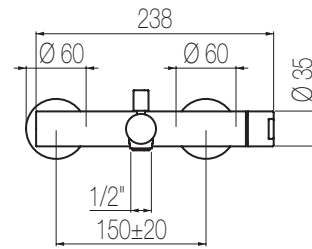

## Vasca esterno

Gruppo vasca esterno con deviatore, flessibile 150 cm, supporto fisso e doccetta in abs  
External bath group with diverter, 150 cm flexible hose, fixed shower holder and abs hand shower