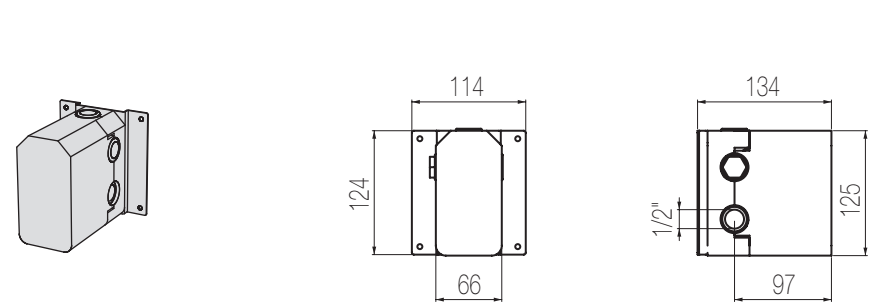

Finiture / Finishing	Codice / Code	Prezzo / Price
Cromato / Chrome	IST29 1	€
Nikel spazzolato / Brushed nickel	IST29 8	€

PORTATA MAX A 3 BAR (uscita libera)
Max flow rate at 3 bar (free way out)

Way out Lt/m 29,0