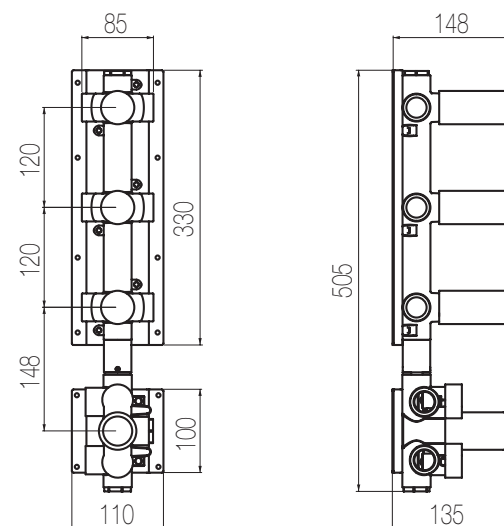

Finiture / Finishing

Codice / Code

Prezzo / Price

Cromato / Chrome

IGP42 1

€

Nikel spazzolato / Brushed nickel

IGP42 8

€

PORTATA MAX A 3 BAR (uscita libera)

Max flow rate at 3 bar (free way out)

Way out

Lt/m 40,0