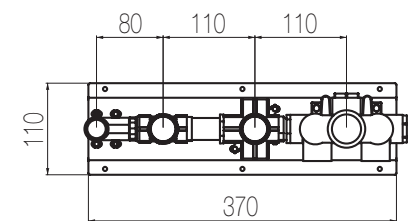

Parte incasso / Built-in part

Finiture / Finishing	Codice / Code	Prezzo / Price
Cromato / Chrome	IGP48 1	€
Nikel spazzolato / Brushed nikel	IGP48 8	€

PORTATA MAX A 3 BAR (uscita libera)
Max flow rate at 3 bar (free way out)

Way out Lt/m 40,0