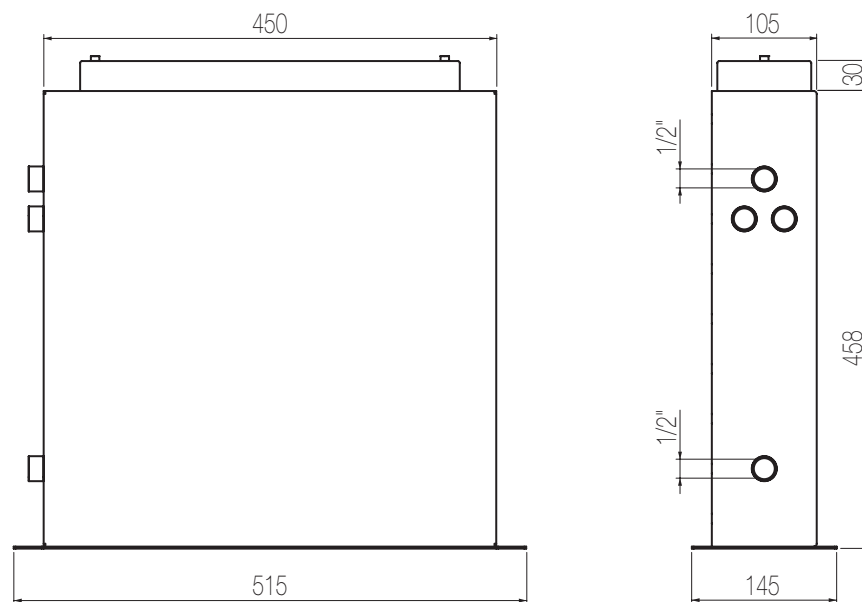

HITO CINQUANTUNO

Incassi per bordo vasca

Cassetta incasso per bordo vasca 3 fori con raccordo per drenaggio acqua
Built-in box for 3-hole bath group and drain connection