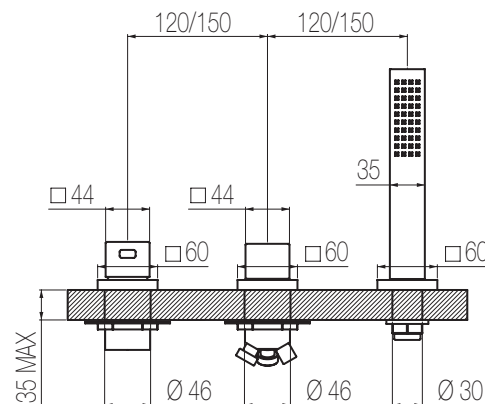

HITO CINQUANTUNO

Bordo vasca 3 fori

Gruppo bordo vasca a tre fori comprensivo di comando miscelatore, comando deviatore a due vie e doccetta abs
3-hole deck-mounted bath group made of single lever mixer, 2-way diverter and abs hand shower