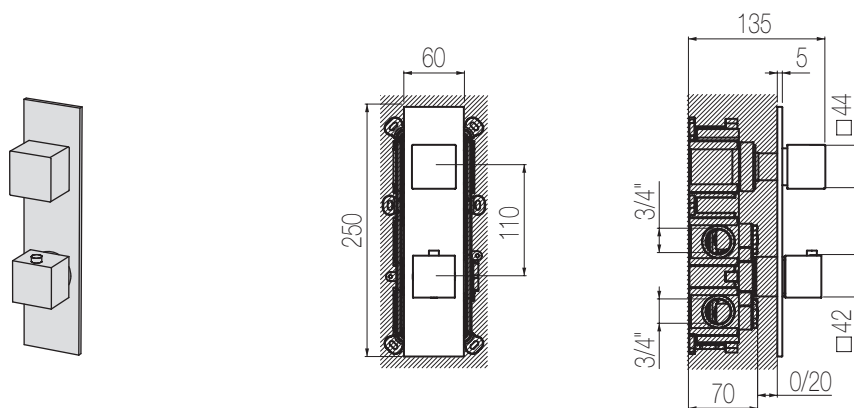

Parte estetica / External part

Finiture / Finishing	Codice / Code	Prezzo / Price
Cromato / Chrome	GPQ60 1	€
Nikel spazzolato / Brushed nikel	GPQ60 8	€