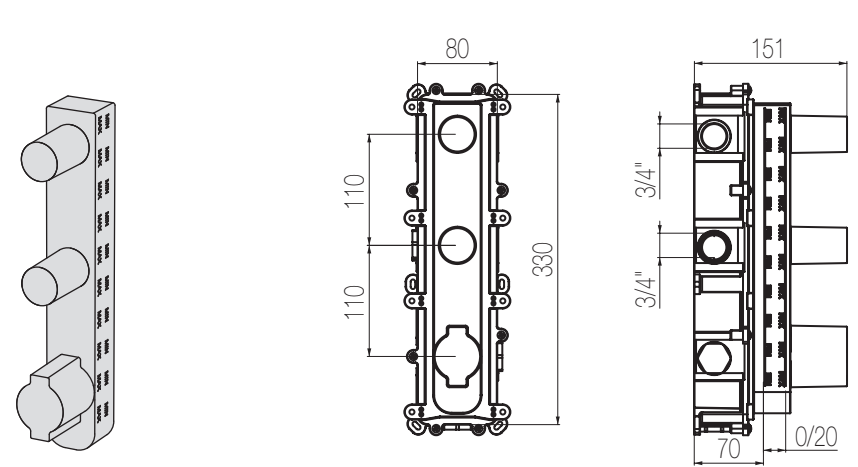

Parte incasso / Built-in part

Finiture / Finishing

Codice / Code

Prezzo / Price

Cromato / Chrome

IPB63 1

€

Nikel spazzolato / Brushed nikel

IPB63 8

€

PORTATA MAX A 3 BAR (uscita libera)
Max flow rate at 3 bar (free way out)

Way out Lt/m 40,0