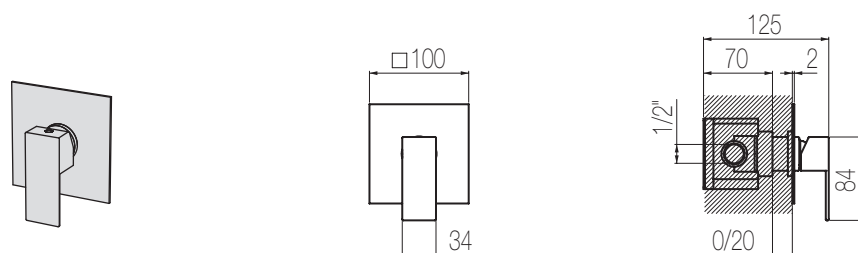

€

HITO CINQUANTUNO

Doccia incasso

Miscelatore doccia incasso
Single lever wall-mounted shower mixer

Parte estetica / External part

Finiture / Finishing

Codice / Code

Prezzo / Price