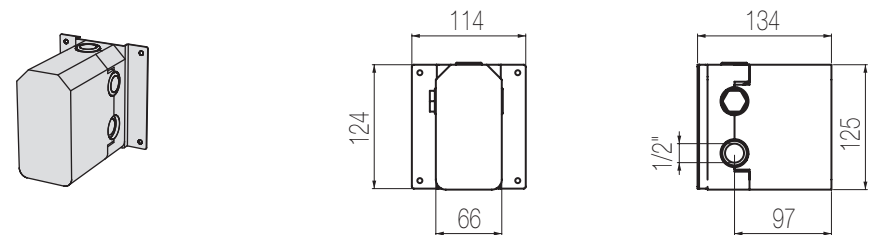

Finiture / Finishing	Codice / Code	Prezzo / Price
Cromato / Chrome	IST34 1	€
Nikel spazzolato / Brushed nikel	IST34 8	€

PORTATA MAX A 3 BAR (uscita libera)
Max flow rate at 3 bar (free way out)

Way out Lt/m 26,0