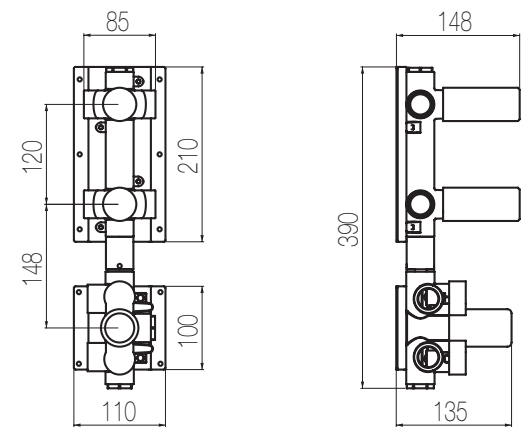

Finiture / Finishing

Codice / Code

Prezzo / Price

Cromato / Chrome

IGP41 1

€

Nikel spazzolato / Brushed nikel

IGP41 8

€

PORTATA MAX A 3 BAR (uscita libera)
Max flow rate at 3 bar (free way out)

Way out

Lt/m 40,0