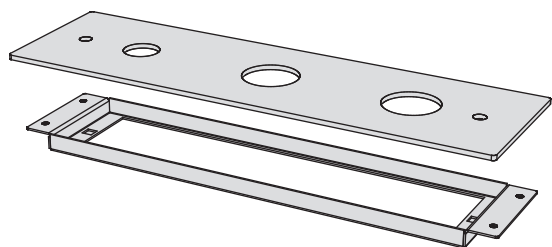

€

HITO CINQUANTUNO

Piastra 3 fori per bordo vasca

Piastra per bordo vasca ispezionabile 3 fori con telaio
3-hole plate for inspectable bath group with frame

Finiture / Finishing

Inox lucido / Polished steel