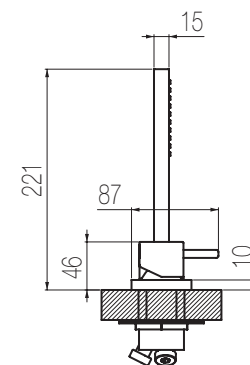

HITO CINQUANTUNO

Bordo vasca 3 fori

Gruppo bordo vasca a tre fori comprensivo di comando miscelatore, comando deviatore a due vie e doccetta abs
3-hole deck-mounted bath group made of single lever mixer, 2-way diverter and abs hand shower