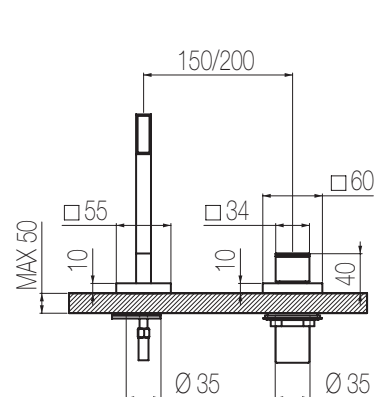

HITO CINQUANTUNO

Lavabo due fori

Set per lavabo due fori composto da comando remoto top e bocca di erogazione senza salterello e scarico
2-hole basin group with remote control on deck and spout without pop-up waste and drain