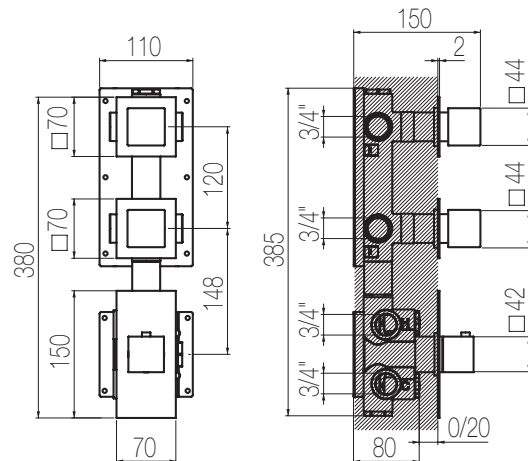

HITO CINQUANTUNO

Doccia incasso termostatico con collettore - Grande Portata

Miscelatore doccia incasso termostatico con collettore 2 vie a grande portata (raccordi da 3/4")
High flow rate wall-mounted built-in thermostatic shower mixer with 2 ways manifold (3/4" junctions)

Parte estetica / External part

Parte incasso / Built-in part

Finiture / Finishing

Codice / Code

Prezzo / Price

Cromato / Chrome

GPQ41 1

€

Nikel spazzolato / Brushed nikel

GPQ41 8

€