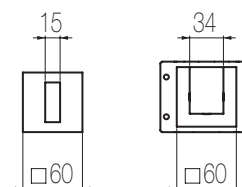

HITO CINQUANTUNO

Lavabo a parete due fori

Set per lavabo due fori composto da comando remoto a parete e **bocca di erogazione corta** senza salterello e scarico
2-hole basin group with wall remote control and **short spout** without pop-up waste and drain