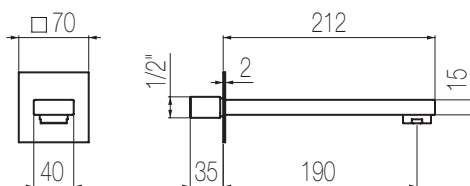

Bocca vasca a muro

Bocca di erogazione per vasca a muro
Wall-mounted bath spout

Finiture / Finishing	Codice / Code	Prezzo / Price
Cromato / Chrome	BVQ1 1	€
Nikel spazzolato / Brushed nikel	BVQ1 8	€