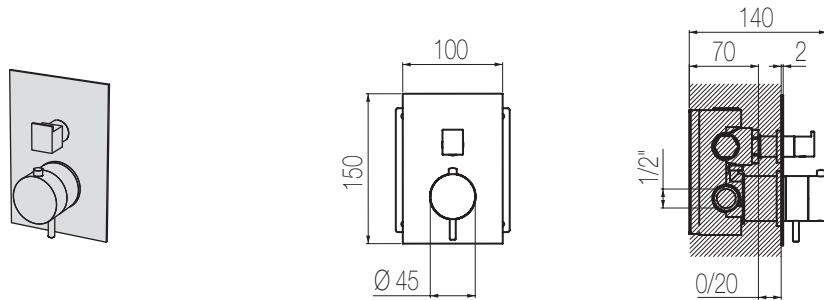

HITO CINQUANTUNO

Doccia incasso termostatico con deviatore 2 vie, sistema B-Box

Miscelatore doccia incasso termostatico coassiale con deviatore rotativo 2 vie
Wall-mounted coaxial thermostatic shower mixer with integrated 2-way rotating diverter

Parte estetica / External part

Finiture / Finishing	Codice / Code	Prezzo / Price
Cromato / Chrome	TRQ33 1	€
Nikel spazzolato / Brushed nikel	TRQ33 8	€

Parte incasso B-Box / B-Box built-in part