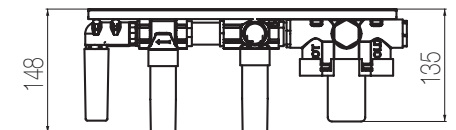

Parte incasso / Built-in part

Finiture / Finishing	Codice / Code	Prezzo / Price
Cromato / Chrome	IGP48 1	€
Nikel spazzolato / Brushed nikel	IGP48 8	€

PORTATA MAX A 3 BAR (uscita libera)
Max flow rate at 3 bar (free way out)

Way out Lt/m 40,0