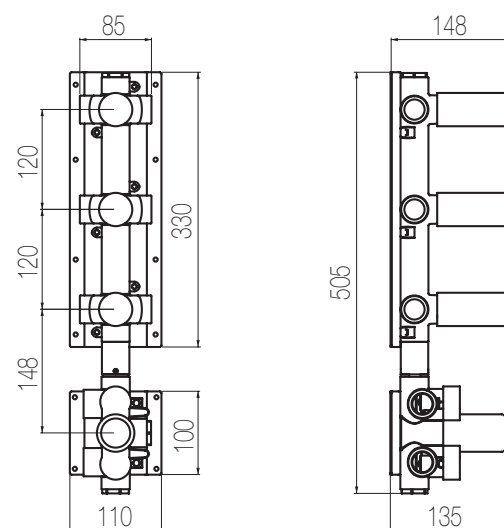

Finiture / Finishing

Codice / Code

Prezzo / Price

Cromato / Chrome

IGP42 1

€

Nikel spazzolato / Brushed nikel

IGP42 8

€

PORTATA MAX A 3 BAR (uscita libera)

Max flow rate at 3 bar (free way out)

Way out

Lt/m 40,0