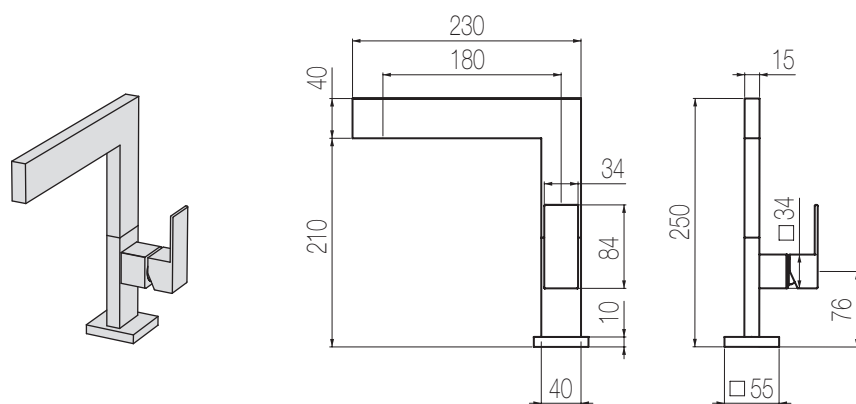

HITO CINQUANTUNO

Lavabo

Miscelatore monocomando lavabo senza salterello e scarico
Single lever basin mixer without pop-up waste and drain

Finiture / Finishing	Codice / Code	Prezzo / Price
Cromato / Chrome	H5T1 1	€
Nikel spazzolato / Brushed nikel	H5T1 8	€

Lavabo rialzato

Miscelatore monocomando lavabo rialzato senza salterello e scarico
Single lever high basin mixer without pop-up waste and drain