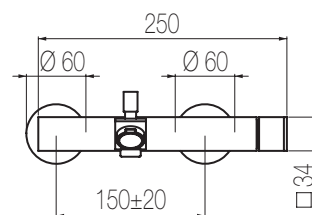

Vasca esterno

Gruppo vasca esterno con deviatore, flessibile 150 cm, supporto fisso e doccetta in abs
External bath group with diverter, 150 cm flexible hose, fixed shower holder and abs hand shower

Finiture / Finishing	Codice / Code	Prezzo / Price
Cromato / Chrome	H5T22 1	€
Nikel spazzolato / Brushed nikel	H5T22 8	€