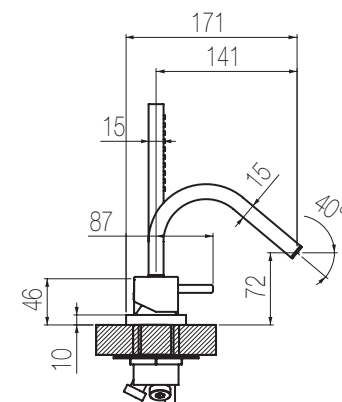

Bordo vasca 4 fori

Gruppo bordo vasca a quattro fori comprensivo di comando miscelatore, comando deviatore a due vie, bocca di erogazione girevole e doccetta abs
4-hole deck-mounted bath group made of single lever mixer, 2-way diverter, swivel spout and abs hand shower