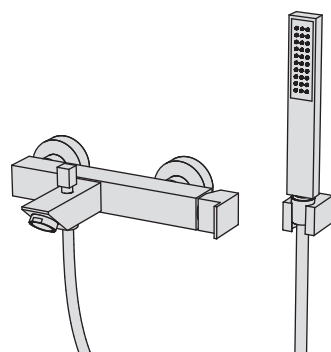

Vasca esterno

Gruppo vasca esterno con deviatore, flessibile 150 cm, supporto fisso e doccetta in abs
External bath group with diverter, 150 cm flexible hose, fixed shower holder and abs hand shower

Finiture / Finishing	Codice / Code	Prezzo / Price
Cromato / Chrome	H5T22 1	€
Nikel spazzolato / Brushed nikel	H5T22 8	€