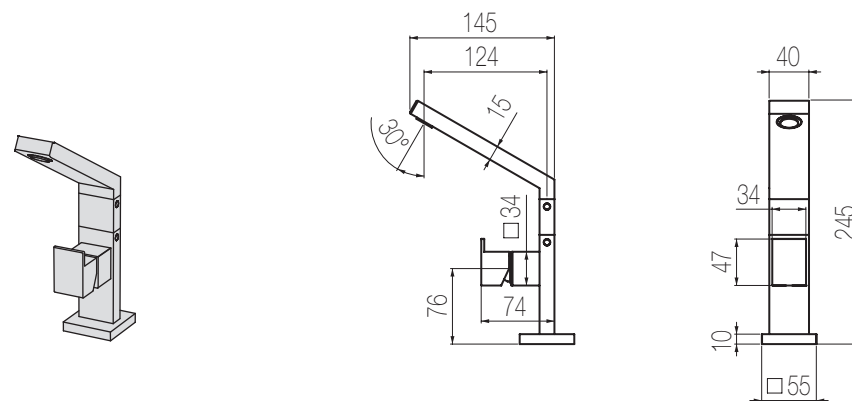

Finiture / Finishing

Codice / Code

Prezzo / Price

Cromato / Chrome

H5P14 1

€

Nikel spazzolato / Brushed nikel

H5P14 8

€

Bidet due fori

Set per bidet due fori composto da comando remoto a parete e bocca di erogazione top senza salterello e scarico
2-hole bidet group with wall remote control and spout without pop-up waste and drain