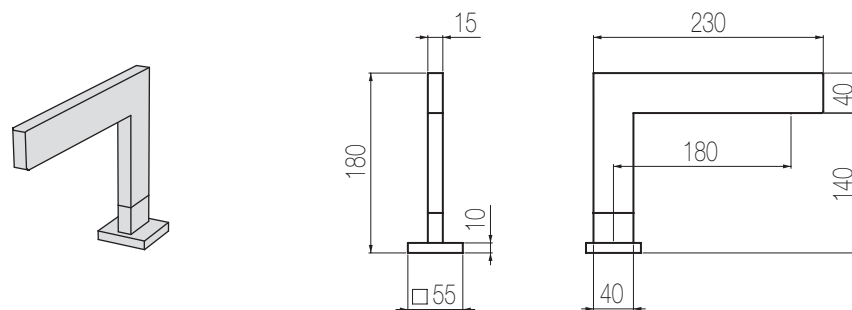

Finiture / Finishing	Codice / Code	Prezzo / Price
Cromato / Chrome	C5T1 1	€
Nikel spazzolato / Brushed nikel	C5T1 8	€

Bocca lavabo top piana

Bocca lavabo top piana
Deck-mounted flat basin spout