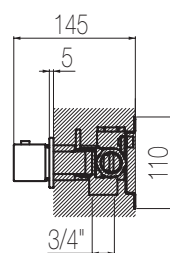

HITO CINQUANTUNO

Doccia incasso con 2 rubinetti di arresto - Grande Portata

Miscelatore doccia incasso termostatico a grande portata con 2 rubinetti di arresto (raccordi da 3/4")
High flow rate wall-mounted built-in thermostatic shower mixer with 2 stop valves (3/4" junctions)

Parte estetica / External part