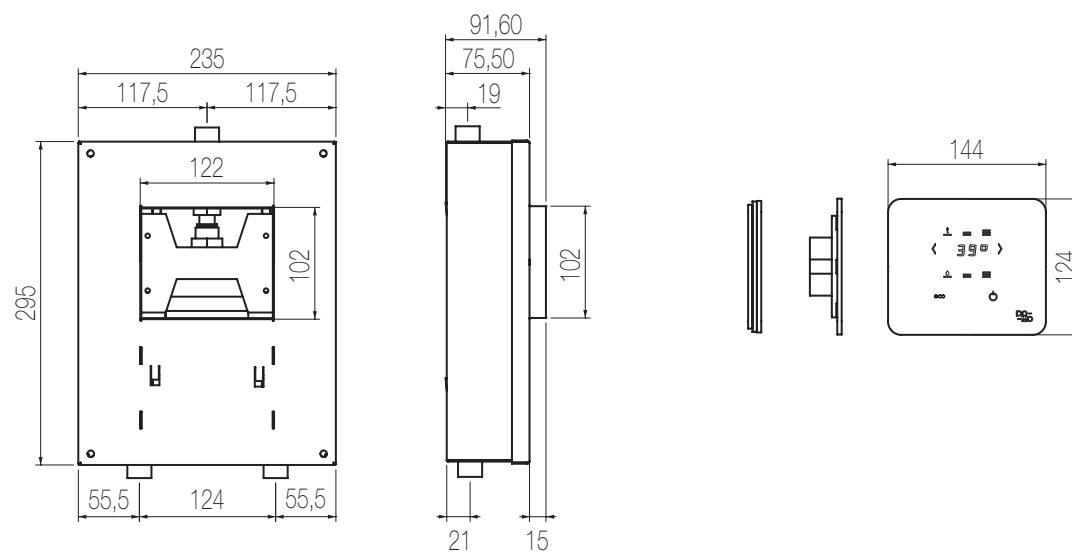

HITO CINQUANTUNO

Comando elettronico 1 via

Comando elettronico incasso a muro ad una via con elettrovalvola e pannello in vetro touch
One-way built-in electronic mixer with electronic valve and glass touch panel