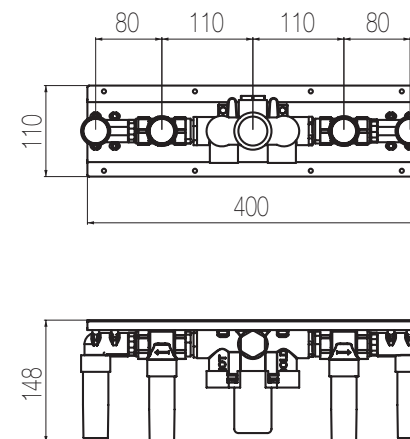

Parte incasso / Built-in part

Finiture / Finishing

Codice / Code

Prezzo / Price

Cromato / Chrome

IGP49 1

€

Nikel spazzolato / Brushed nikel

IGP49 8

€

PORTATA MAX A 3 BAR (uscita libera)
Max flow rate at 3 bar (free way out)

Way out

Lt/m 40,0