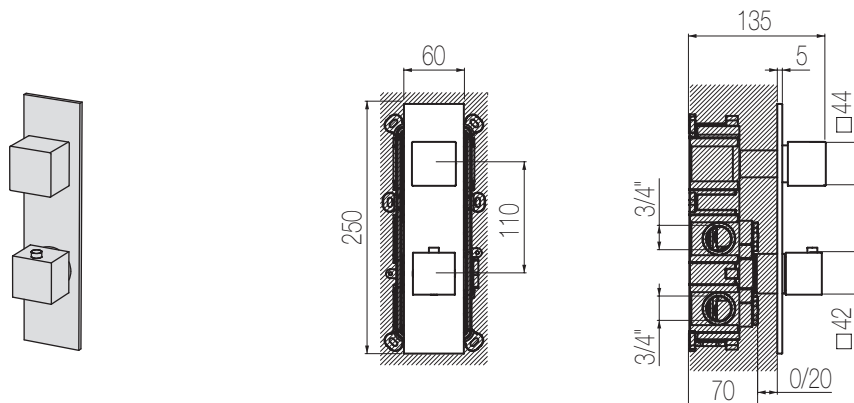

HITO CINQUANTUNO

Termostatico con rubinetto di arresto - Sistema Iperbox

Miscelatore doccia incasso termostatico con rubinetto di arresto e sistema incasso Iperbox a grande portata (raccordi da 3/4")
Wall-mounted thermostatic shower mixer with stop valve with Iperbox built-in system (3/4" junctions)

Parte estetica / External part

Finiture / Finishing	Codice / Code	Prezzo / Price
Cromato / Chrome	GPQ45 1	€
Nikel spazzolato / Brushed nikel	GPQ45 8	€