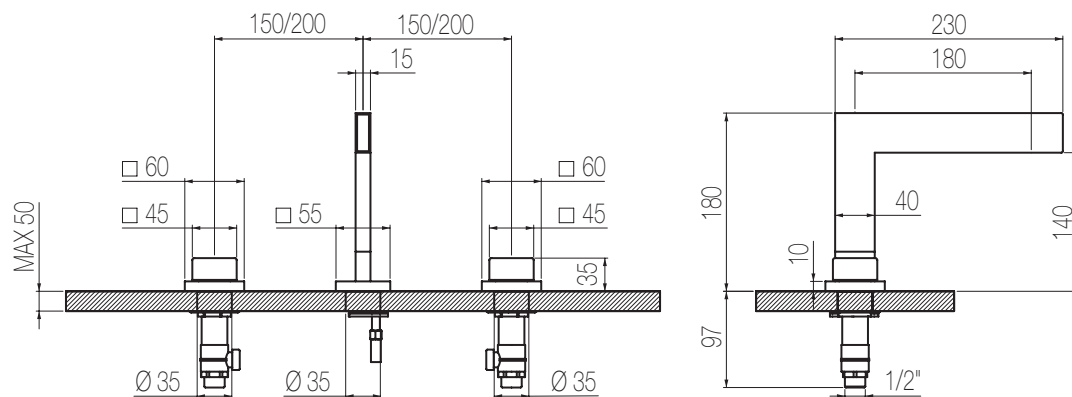

HITO CINQUANTUNO

Lavabo tre fori

Set per lavabo tre fori composto da due comandi piantana con vitone ceramico da 1/2" e bocca di erogazione senza salterello e scarico
3-hole basin group with two remote controls on deck with 1/2" ceramic valves and spout without pop-up waste and drain