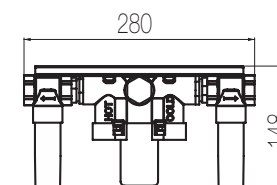

Finiture / Finishing	Codice / Code	Prezzo / Price
Cromato / Chrome	GPQ47 1	€
Nikel spazzolato / Brushed nikel	GPQ47 8	€

Parte incasso / Built-in part