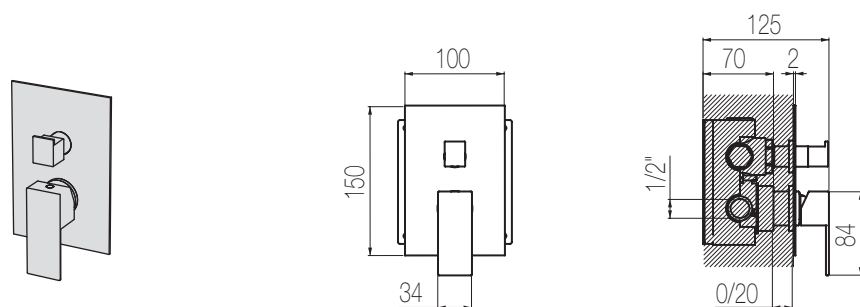

Finiture / Finishing	Codice / Code	Prezzo / Price
Cromato / Chrome	H5T29 1	€
Nikel spazzolato / Brushed nikel	H5T29 8	€

Parte incasso B-Box / B-Box built-in part