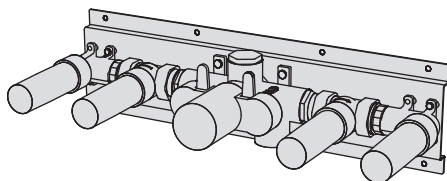

Parte incasso / Built-in part

Finiture / Finishing

Codice / Code

Prezzo / Price

Cromato / Chrome

IGP49 1

€

Nikel spazzolato / Brushed nikel

IGP49 8

€

PORTATA MAX A 3 BAR (uscita libera)
Max flow rate at 3 bar (free way out)

Way out

Lt/m 40,0