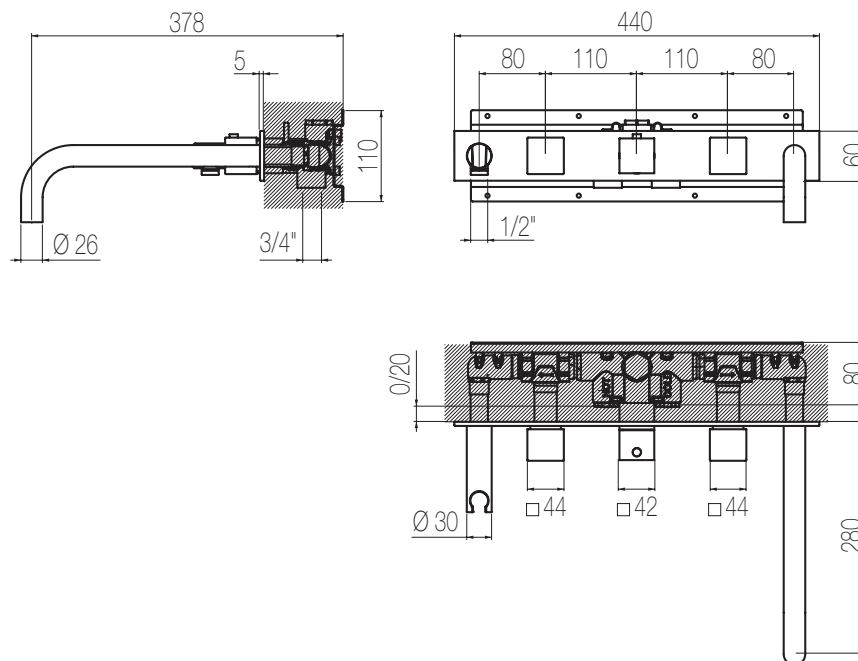

HITO CINQUANTUNO

Kit vasca incasso orizzontale - Grande Portata

Kit vasca orizzontale incasso a muro formato da miscelatore termostatico, bocca di erogazione fissa, due rubinetti di arresto, presa acqua con supporto, doccetta e flessibile cm 150 a grande portata
High flow rate wall-mounted horizontal bath group made of thermostatic mixer, spout, 2 stop valves, water plug with fixed shower holder, hand shower and 150 cm flexible hose (3/4" junctions)

Parte estetica / External part

Finiture / Finishing

Codice / Code

Prezzo / Price

Cromato / Chrome

GPQ49 1

€

Nikel spazzolato / Brushed nikel

GPQ49 8

€