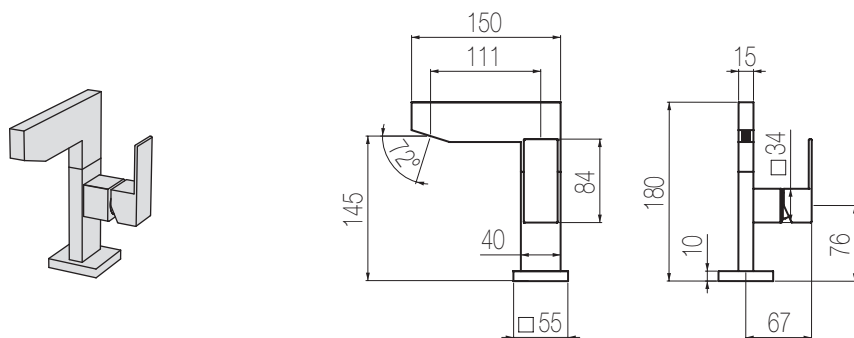

HITO CINQUANTUNO

Bidet

Miscelatore monocomando bidet senza salterello e scarico
Single lever bidet mixer without pop-up waste and drain

Finiture / Finishing

Codice / Code

Prezzo / Price

Cromato / Chrome

H5T14 1

€

Nikel spazzolato / Brushed nikel

H5T14 8

€

Bidet piano

Miscelatore monocomando bidet con canna piatta senza salterello e scarico
Single lever bidet mixer with flat spout without pop-up waste and drain