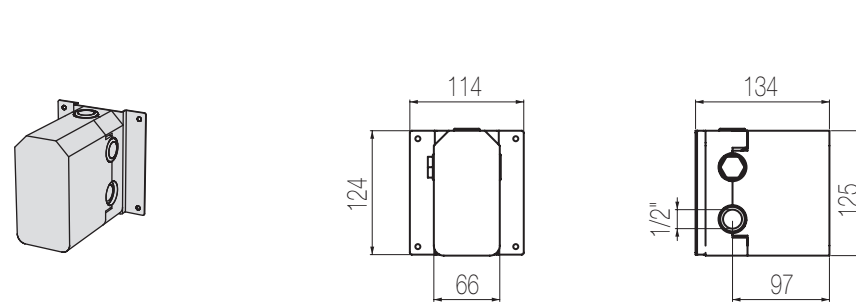

Finiture / Finishing	Codice / Code	Prezzo / Price
Cromato / Chrome	IST29 1	€
Nikel spazzolato / Brushed nikel	IST29 8	€

PORTATA MAX A 3 BAR (uscita libera)
Max flow rate at 3 bar (free way out)

Way out Lt/m 29,0