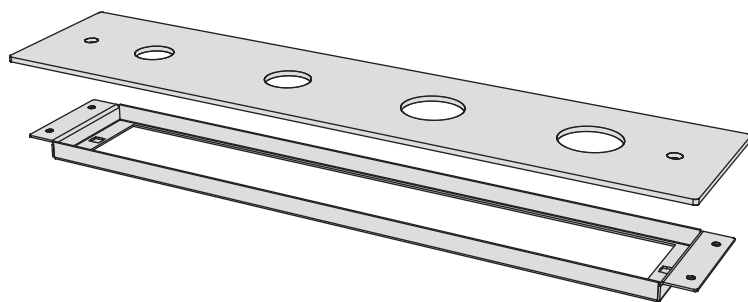

Piastra 4 fori per bordo vasca

Piastra per bordo vasca ispezionabile 4 fori con telaio
4-hole plate for inspectable bath group with frame