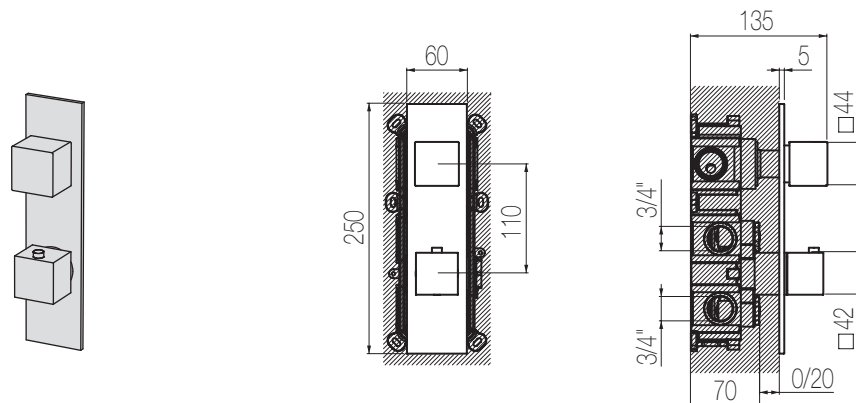

HITO CINQUANTUNO

Termostatico con deviatore 3 vie - Sistema Iperbox

Miscelatore doccia incasso termostatico con deviatore rotativo 3 vie e sistema incasso Iperbox a grande portata (raccordi da 3/4")
Wall-mounted thermostatic shower mixer with integrated 3-way rotating diverter with Iperbox built-in system (3/4" junctions)

Parte estetica / External part

Finiture / Finishing	Codice / Code	Prezzo / Price
Cromato / Chrome	GPQ61 1	€
Nikel spazzolato / Brushed nikel	GPQ61 8	€