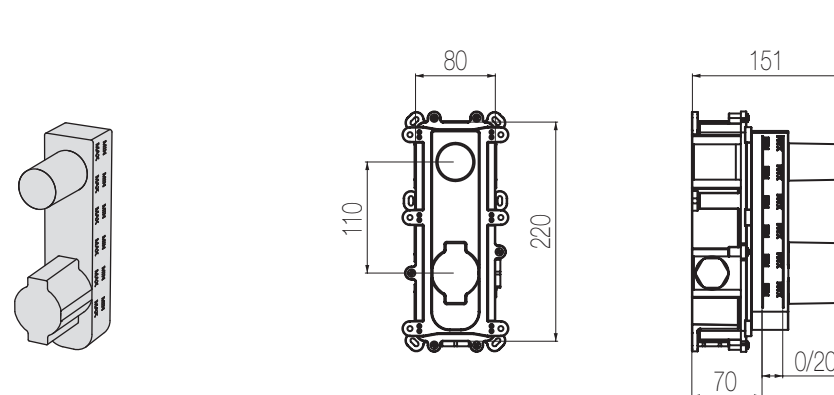

Parte incasso / Built-in part

Finiture / Finishing	Codice / Code	Prezzo / Price
Cromato / Chrome	IPB45 1	€
Nikel spazzolato / Brushed nikel	IPB45 8	€

PORTATA MAX A 3 BAR (uscita libera)
Max flow rate at 3 bar (free way out)

Way out Lt/m 40,0

Termostatico con deviatore 2 vie - Sistema Iperbox

Miscelatore doccia incasso termostatico con deviatore rotativo 2 vie e sistema incasso Iperbox a grande portata (raccordi da 3/4")
Wall-mounted thermostatic shower mixer with integrated 2-way rotating diverter with Iperbox built-in system (3/4" junctions)