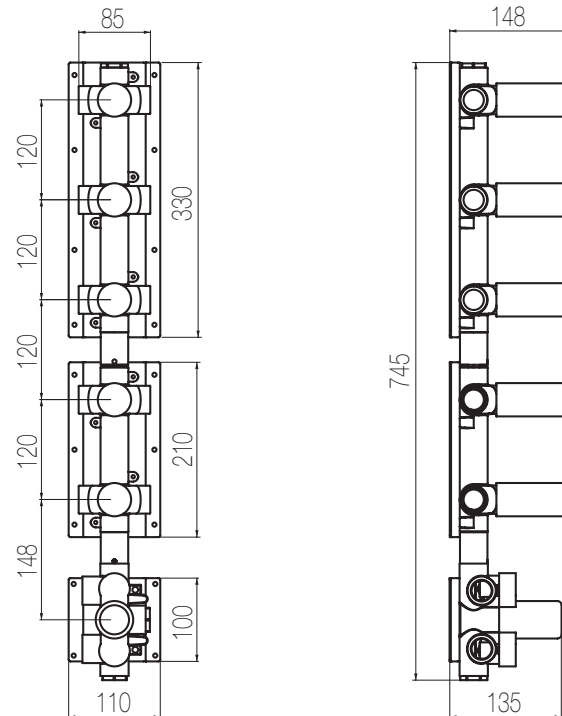

PORTATA MAX A 3 BAR (uscita libera)
Max flow rate at 3 bar (free way out)

Way out Lt/m 40,0