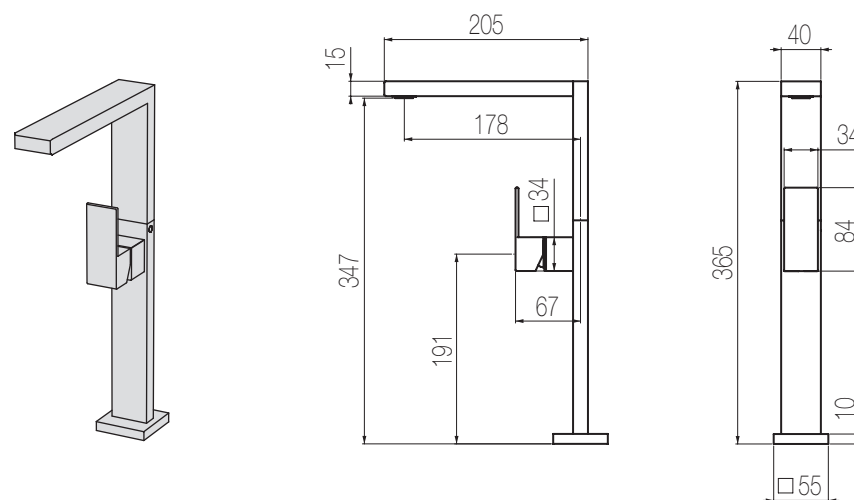

Finiture / Finishing	Codice / Code	Prezzo / Price
Cromato / Chrome	H5P3 1	€
Nikel spazzolato / Brushed nikel	H5P3 8	€