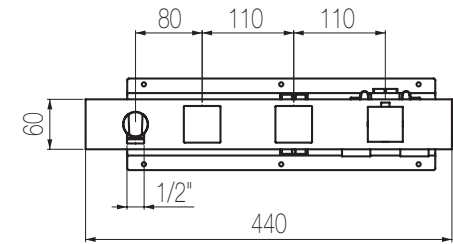

HITO CINQUANTUNO

Kit doccia incasso orizzontale - Grande Portata

Kit doccia orizzontale incasso a muro formato da miscelatore termostatico, collettore 2 vie, rubinetto di arresto, presa acqua con supporto, doccia e flessibile cm 150 a grande portata (raccordi da 3/4")
High flow rate wall-mounted horizontal shower group made of thermostatic mixer, 2 ways manifold, stop valve, water plug with fixed shower holder, hand shower and 150 cm flexible hose (3/4" junctions)

Parte estetica / External part

Finiture / Finishing	Codice / Code	Prezzo / Price
Cromato / Chrome	GPQ48 1	€
Nikel spazzolato / Brushed nikel	GPQ48 8	€