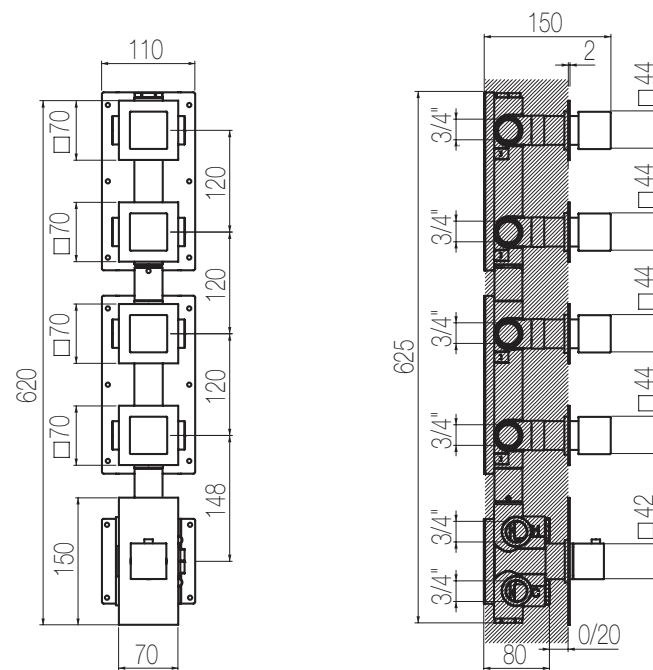

HITO CINQUANTUNO

Doccia incasso termostatico con collettore - Grande Portata

Miscelatore doccia incasso termostatico con collettore 4 vie a grande portata (raccordi da 3/4")
High flow rate wall-mounted built-in thermostatic shower mixer with 4 ways manifold (3/4" junctions)

Parte estetica / External part

Finiture / Finishing

Codice / Code

Prezzo / Price

Cromato / Chrome

GPQ43 1

€

Nikel spazzolato / Brushed nikel

GPQ43 8

€

Parte incasso / Built-in part

Finiture / Finishing

Codice / Code

Prezzo / Price

Cromato / Chrome

IGP43 1

€

Nikel spazzolato / Brushed nikel

IGP43 8

€

PORTATA MAX A 3 BAR (uscita libera)
Max flow rate at 3 bar (free way out)

Way out

Lt/m 40,0