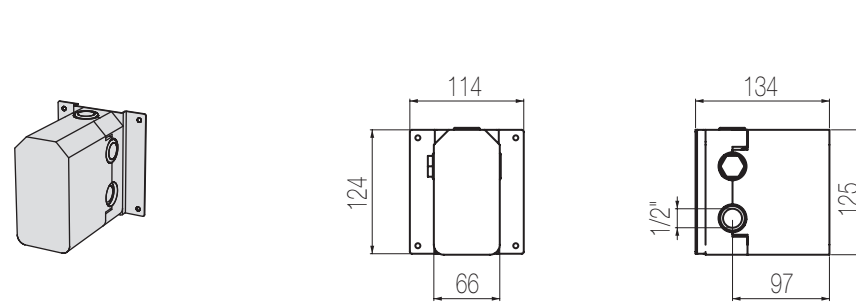

Finiture / Finishing	Codice / Code	Prezzo / Price
Cromato / Chrome	IST28 1	€
Nikel spazzolato / Brushed nikel	IST28 8	€

PORTATA MAX A 3 BAR (uscita libera)
Max flow rate at 3 bar (free way out)

Way out Lt/m 29,0

Doccia incasso con deviatore 3 vie, sistema B-Box

Miscelatore doccia incasso con deviatore rotativo 3 vie
Single lever wall-mounted shower mixer with integrated 3-way rotating diverter

Parte estetica / External part