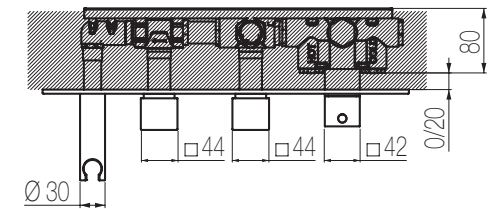

HITO CINQUANTUNO

Kit doccia incasso orizzontale - Grande Portata

Kit doccia orizzontale incasso a muro formato da miscelatore termostatico, collettore 2 vie, rubinetto di arresto, presa acqua con supporto, doccia e flessibile cm 150 a grande portata (raccordi da 3/4")
High flow rate wall-mounted horizontal shower group made of thermostatic mixer, 2 ways manifold, stop valve, water plug with fixed shower holder, hand shower and 150 cm flexible hose (3/4" junctions)

Parte estetica / External part

Finiture / Finishing	Codice / Code	Prezzo / Price
Cromato / Chrome	GPQ48 1	€
Nikel spazzolato / Brushed nikel	GPQ48 8	€