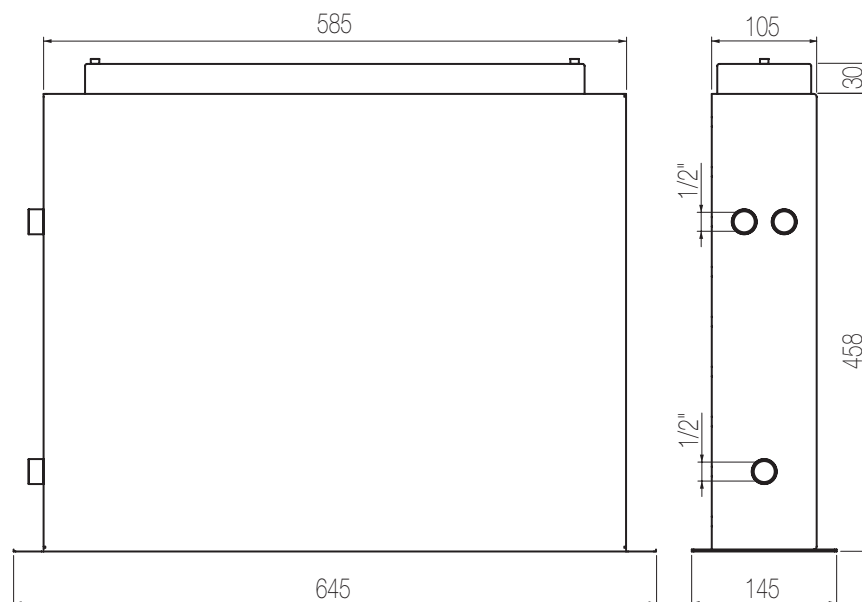

Incassi per bordo vasca

Cassetta incasso per bordo vasca 4 fori con raccordo per drenaggio acqua
Built-in box for 4-hole bath group and drain connection