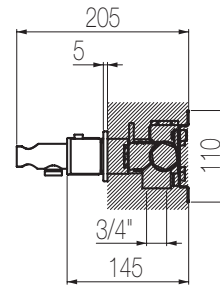

HITO CINQUANTUNO

Kit doccia incasso orizzontale - Grande Portata

Kit doccia orizzontale incasso a muro formato da miscelatore termostatico, collettore 2 vie, rubinetto di arresto, presa acqua con supporto, doccia e flessibile cm 150 a grande portata (raccordi da 3/4")
High flow rate wall-mounted horizontal shower group made of thermostatic mixer, 2 ways manifold, stop valve, water plug with fixed shower holder, hand shower and 150 cm flexible hose (3/4" junctions)

Parte estetica / External part

Finiture / Finishing	Codice / Code	Prezzo / Price
Cromato / Chrome	GPQ48 1	€
Nikel spazzolato / Brushed nikel	GPQ48 8	€