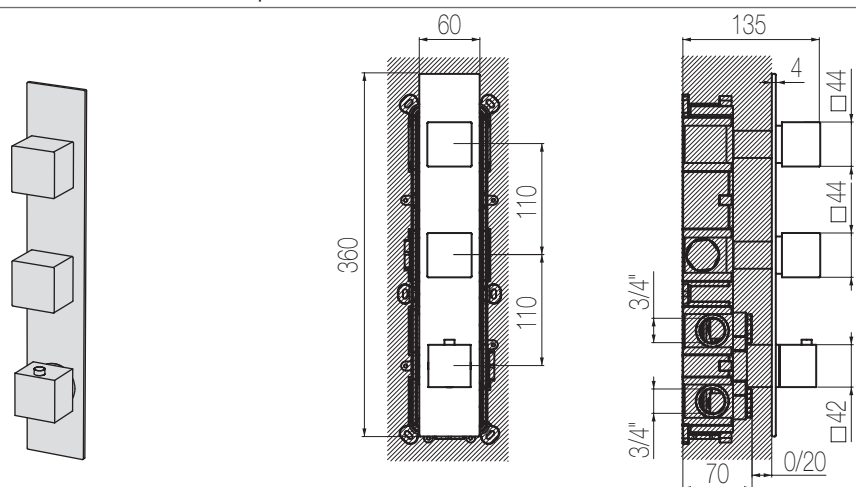

Parte estetica / External part

Finiture / Finishing	Codice / Code	Prezzo / Price
Cromato / Chrome	GPQ62 1	€
Nikel spazzolato / Brushed nikel	GPQ62 8	€