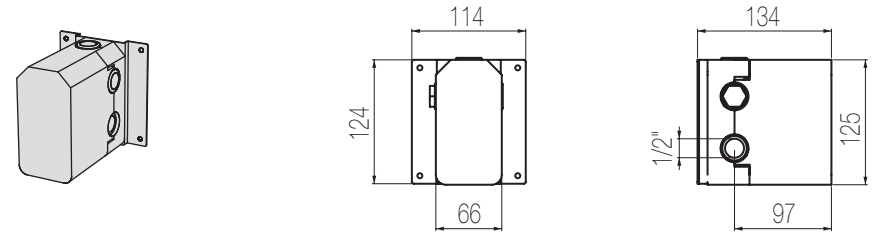

Finiture / Finishing	Codice / Code	Prezzo / Price
Cromato / Chrome	IST33 1	€
Nikel spazzolato / Brushed nikel	IST33 8	€

PORTATA MAX A 3 BAR (uscita libera)
Max flow rate at 3 bar (free way out)

Way out Lt/m 26,0

Doccia incasso termostatico con deviatore 3 vie, sistema B-Box

Miscelatore doccia incasso termostatico coassiale con deviatore rotativo 3 vie
Wall-mounted coaxial thermostatic shower mixer with integrated 3-way rotating diverter

Parte estetica / External part