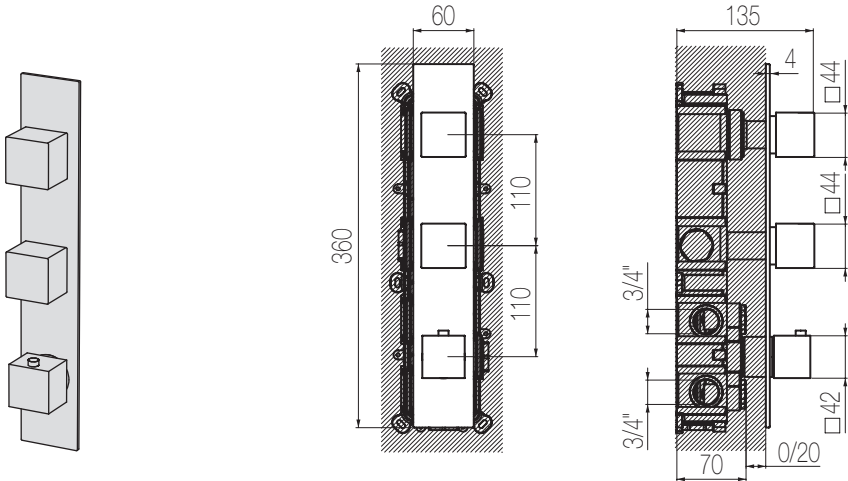

HITO CINQUANTUNO

Termostatico con collettore e deviatore 2 vie - Sistema Iperbox

Miscelatore doccia incasso termostatico con collettore e deviatore 2 vie a grande portata (raccordi da 3/4"), per un totale di 3 uscite, con sistema incasso Iperbox
Wall-mounted thermostatic shower mixer with manifold and 2-way diverter with Iperbox built-in system (3/4" junctions) for a total of 3 outlets

Parte estetica / External part

Finiture / Finishing

Codice / Code

Prezzo / Price

Cromato / Chrome

GPQ63 1

€

Nikel spazzolato / Brushed nikel

GPQ63 8

€