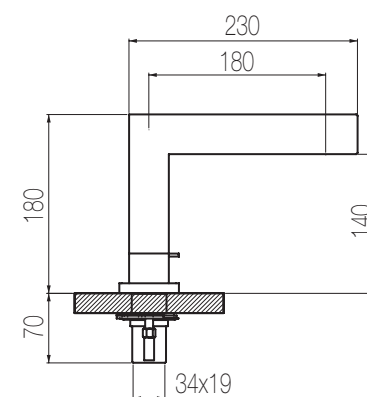

HITO CINQUANTUNO

Lavabo due fori

Set per lavabo due fori composto da comando remoto top e bocca di erogazione senza salterello e scarico
2-hole basin group with remote control on deck and spout without pop-up waste and drain