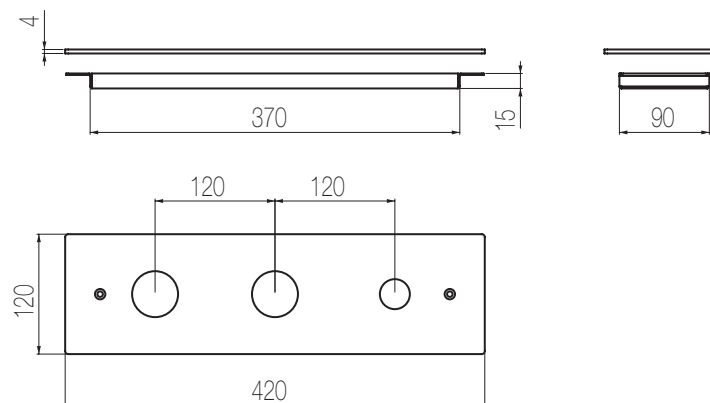

€

HITO CINQUANTUNO

Piastra 3 fori per bordo vasca

Piastra per bordo vasca ispezionabile 3 fori con telaio
3-hole plate for inspectable bath group with frame

Finiture / Finishing

Inox lucido / Polished steel