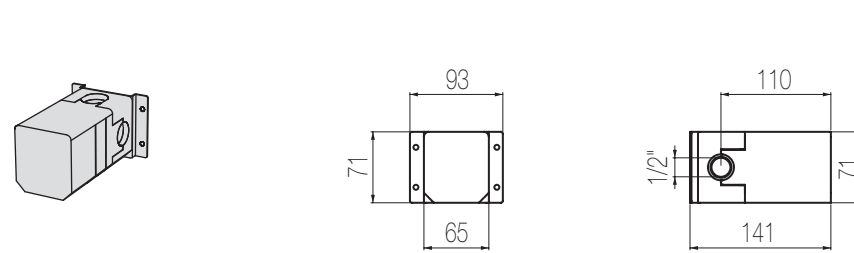

Finiture / Finishing

Codice / Code

Prezzo / Price

Cromato / Chrome

IST27 1

€

Nikel spazzolato / Brushed nikel

IST27 8

€

PORTATA MAX A 3 BAR (uscita libera)
Max flow rate at 3 bar (free way out)

Way out Lt/m 29,0