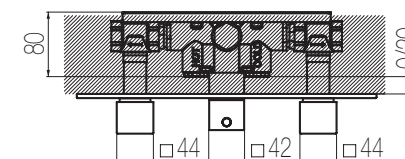

HITO CINQUANTUNO

Doccia incasso con 2 rubinetti di arresto - Grande Portata

Miscelatore doccia incasso termostatico a grande portata con 2 rubinetti di arresto (raccordi da 3/4")
High flow rate wall-mounted built-in thermostatic shower mixer with 2 stop valves (3/4" junctions)

Parte estetica / External part