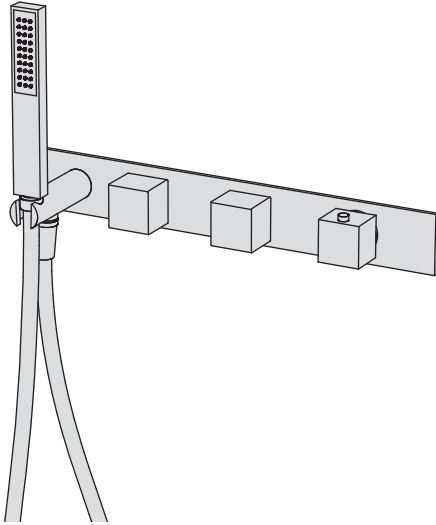

HITO CINQUANTUNO

Kit doccia incasso orizzontale - Grande Portata

Kit doccia orizzontale incasso a muro formato da miscelatore termostatico, collettore 2 vie, rubinetto di arresto, presa acqua con supporto, doccia e flessibile cm 150 a grande portata (raccordi da 3/4")
High flow rate wall-mounted horizontal shower group made of thermostatic mixer, 2 ways manifold, stop valve, water plug with fixed shower holder, hand shower and 150 cm flexible hose (3/4" junctions)

Parte estetica / External part

Finiture / Finishing	Codice / Code	Prezzo / Price
Cromato / Chrome	GPQ48 1	€
Nikel spazzolato / Brushed nikel	GPQ48 8	€