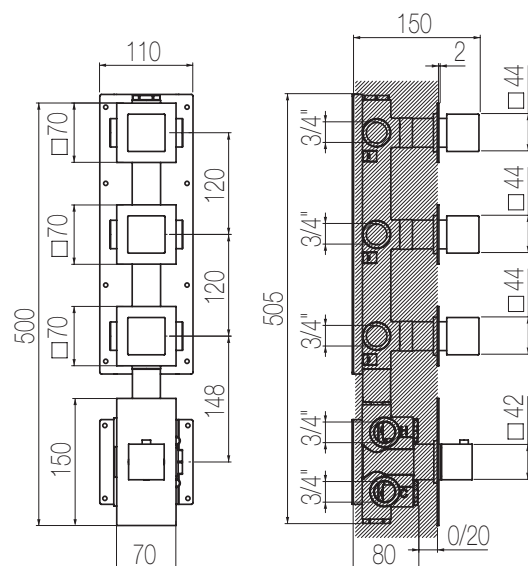

Miscelatore doccia incasso termostatico con collettore 3 vie a grande portata (raccordi da 3/4")
High flow rate wall-mounted built-in thermostatic shower mixer with 3 ways manifold (3/4" junctions)

Parte estetica / External part