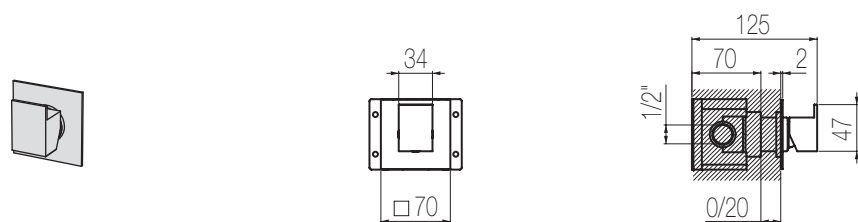

HITO CINQUANTUNO

Comando remoto a parete

Miscelatore monocomando a parete
Single lever wall-mounted mixer

Parte estetica / External part

Finiture / Finishing

Codice / Code

Prezzo / Price

Cromato / Chrome

H5T26 1

€

Nikel spazzolato / Brushed nikel

H5T26 8

€

Parte incasso / Built-in part