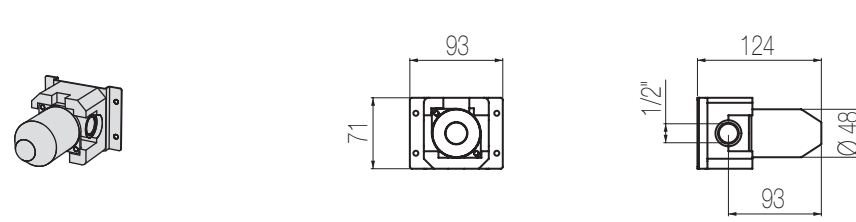

Finiture / Finishing

Codice / Code

Prezzo / Price

Cromato / Chrome

IST26 1

€

Nikel spazzolato / Brushed nikel

IST26 8

€

PORTATA MAX A 3 BAR (uscita libera)
Max flow rate at 3 bar (free way out)

Way out

Lt/m 29,0