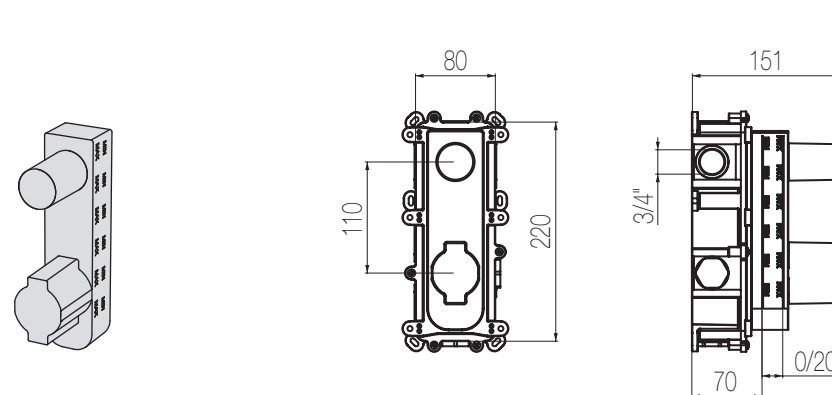

Parte incasso / Built-in part

Finiture / Finishing	Codice / Code	Prezzo / Price
Cromato / Chrome	IPB61 1	€
Nikel spazzolato / Brushed nikel	IPB61 8	€

PORTATA MAX A 3 BAR (uscita libera)
Max flow rate at 3 bar (free way out)

Way out Lt/m 40,0

Termostatico con collettore 2 vie - Sistema Iperbox

Miscelatore doccia incasso termostatico con collettore e rubinetto di arresto a grande portata (raccordi da 3/4"), per un totale di 2 uscite, con sistema incasso Iperbox
Wall-mounted thermostatic shower mixer with manifold and stop valve with Iperbox built-in system (3/4" junctions) for a total of 2 outlets