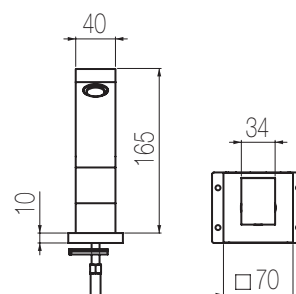

€

HITO CINQUANTUNO

Bidet piano due fori

Set per bidet due fori composto da comando remoto a parete e bocca di erogazione piatta a top senza salterello e scarico
2-hole bidet group with wall remote control and flat spout without pop-up waste and drain