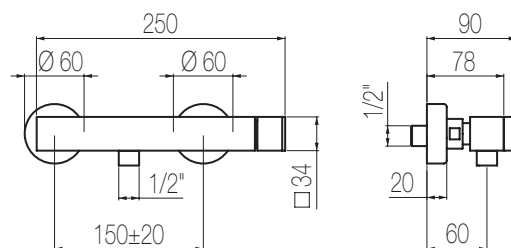

Finiture / Finishing

Codice / Code

Prezzo / Price

Cromato / Chrome

H5T23 1

€

Nikel spazzolato / Brushed nikel

H5T23 8

€

Doccia esterno termostatico

Gruppo doccia esterno termostatico con presa acqua per flessibile
External thermostatic shower group with flexible hose connection