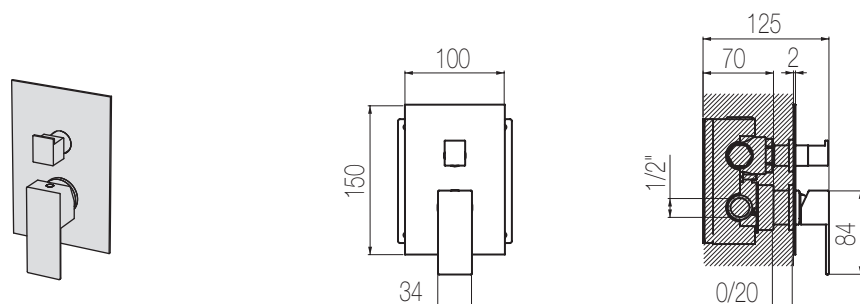

HITO CINQUANTUNO

Doccia incasso con deviatore 2 vie, sistema B-Box

Miscelatore doccia incasso con deviatore rotativo 2 vie
Single lever wall-mounted shower mixer with integrated 2-way rotating diverter

Parte estetica / External part

Finiture / Finishing	Codice / Code	Prezzo / Price
Cromato / Chrome	H5T28 1	€
Nikel spazzolato / Brushed nikel	H5T28 8	€

Parte incasso B-Box / B-Box built-in part