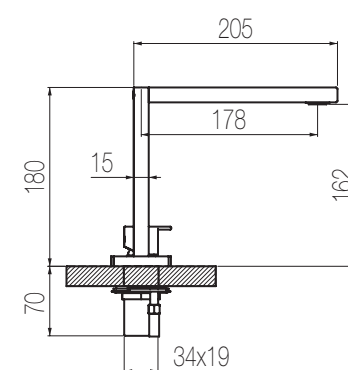

€

Lavabo piano due fori

Set per lavabo due fori composto da comando remoto top e bocca di erogazione piatta senza salterello e scarico
2-hole basin group with remote control on deck and flat spout without pop-up waste and drain