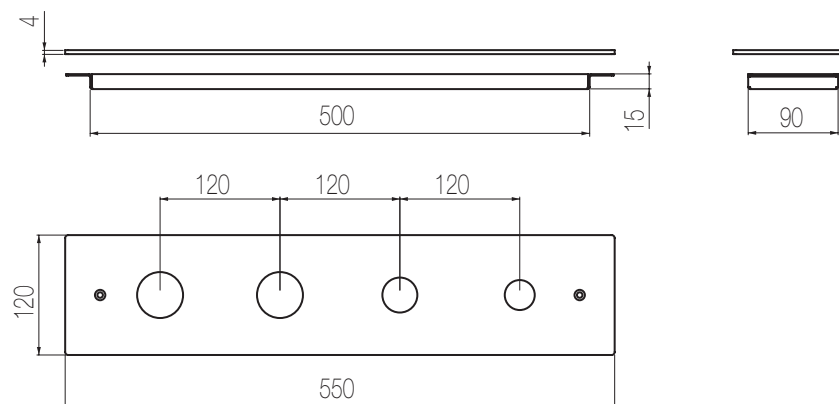

Piastra 4 fori per bordo vasca

Piastra per bordo vasca ispezionabile 4 fori con telaio
4-hole plate for inspectable bath group with frame