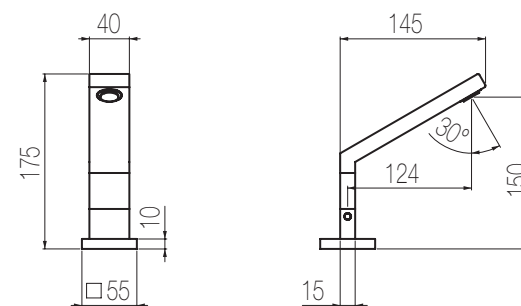

Bocca bidet top piana

Bocca bidet top piana
Deck-mounted flat bidet spout

Finiture / Finishing

Codice / Code

Prezzo / Price

Cromato / Chrome

C5P3 1

€