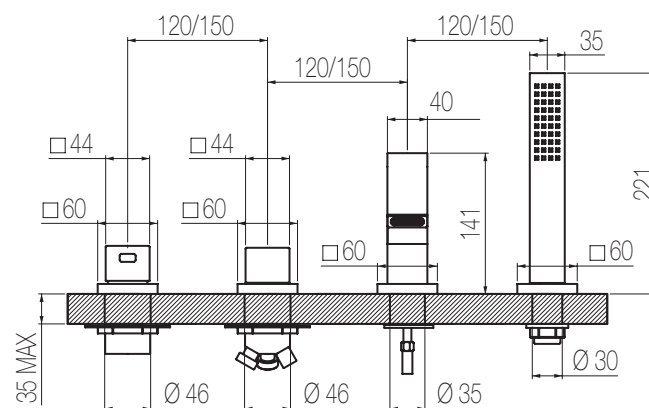

€

Bordo vasca 4 fori

Gruppo bordo vasca a quattro fori comprensivo di comando miscelatore, comando deviatore a due vie, bocca di erogazione girevole e doccetta abs
4-hole deck-mounted bath group made of single lever mixer, 2-way diverter, swivel spout and abs hand shower