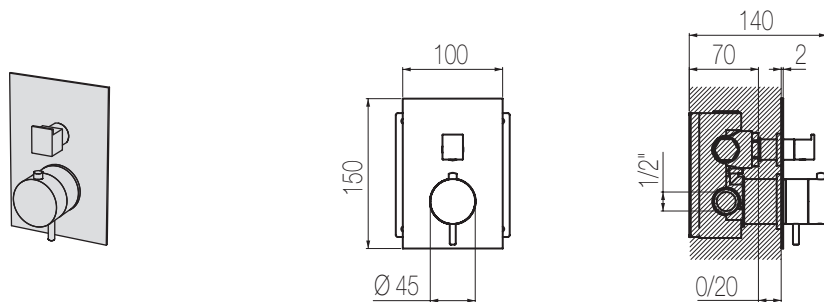

Finiture / Finishing	Codice / Code	Prezzo / Price
Cromato / Chrome	TRQ34 1	€
Nikel spazzolato / Brushed nikel	TRQ34 8	€

Parte incasso B-Box / B-Box built-in part