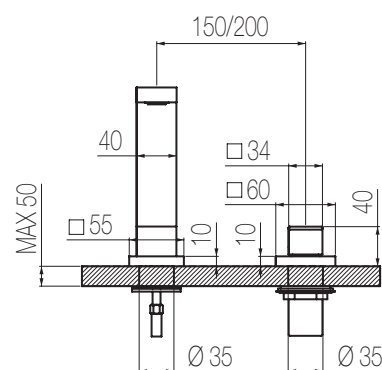

€

Lavabo piano due fori

Set per lavabo due fori composto da comando remoto top e bocca di erogazione piatta senza salterello e scarico
2-hole basin group with remote control on deck and flat spout without pop-up waste and drain