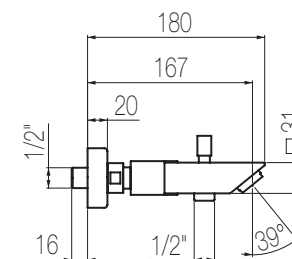

Vasca esterno

Gruppo vasca esterno con deviatore, flessibile 150 cm, supporto fisso e doccetta in abs
External bath group with diverter, 150 cm flexible hose, fixed shower holder and abs hand shower

Finiture / Finishing	Codice / Code	Prezzo / Price
Cromato / Chrome	H5T22 1	€
Nikel spazzolato / Brushed nikel	H5T22 8	€