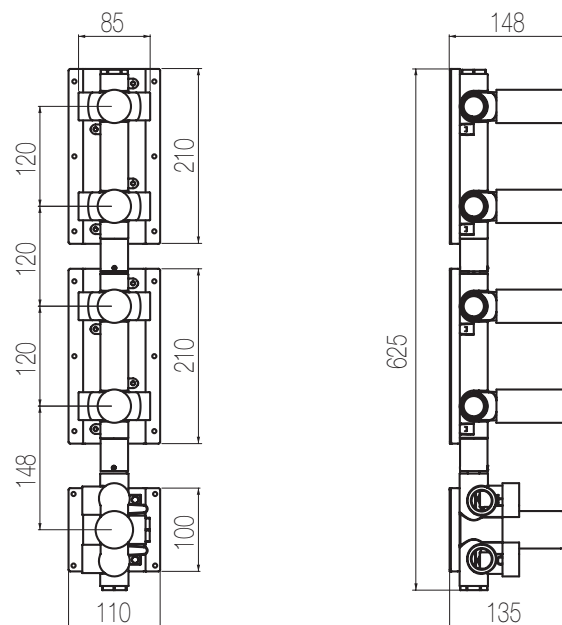

Parte incasso / Built-in part

Finiture / Finishing

Codice / Code

Prezzo / Price

Cromato / Chrome

IGP43 1

€

Nikel spazzolato / Brushed nikel

IGP43 8

€