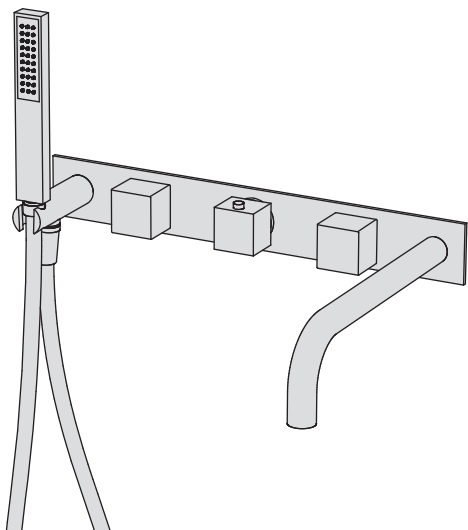

HITO CINQUANTUNO

Kit vasca incasso orizzontale - Grande Portata

Kit vasca orizzontale incasso a muro formato da miscelatore termostatico, bocca di erogazione fissa, due rubinetti di arresto, presa acqua con supporto, doccetta e flessibile cm 150 a grande portata
High flow rate wall-mounted horizontal bath group made of thermostatic mixer, spout, 2 stop valves, water plug with fixed shower holder, hand shower and 150 cm flexible hose (3/4" junctions)

Parte estetica / External part

Finiture / Finishing

Codice / Code

Prezzo / Price

Cromato / Chrome

GPQ49 1

€

Nikel spazzolato / Brushed nikel

GPQ49 8

€