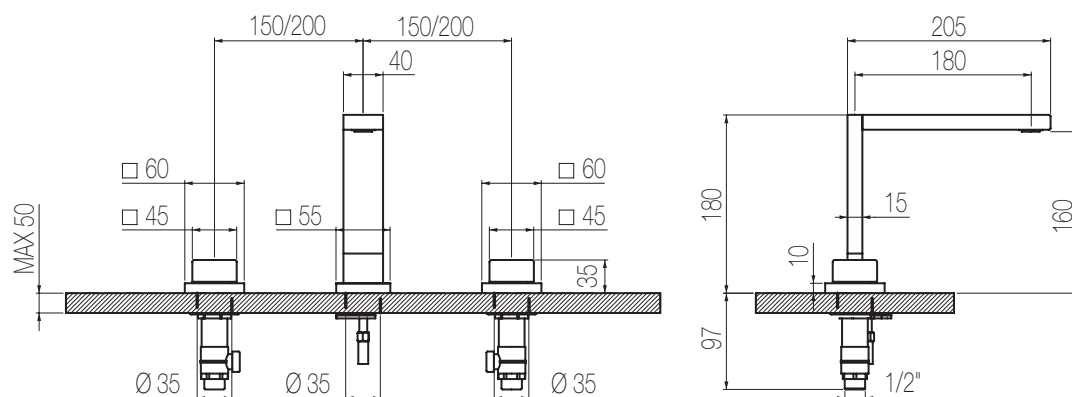

€

Lavabo tre fori

Set per lavabo tre fori composto da due comandi piantana con vitone ceramico da 1/2" e bocca di erogazione piatta senza salterello e scarico
3-hole basin group with two remote controls on deck with 1/2" ceramic valves and flat spout without pop-up waste and drain