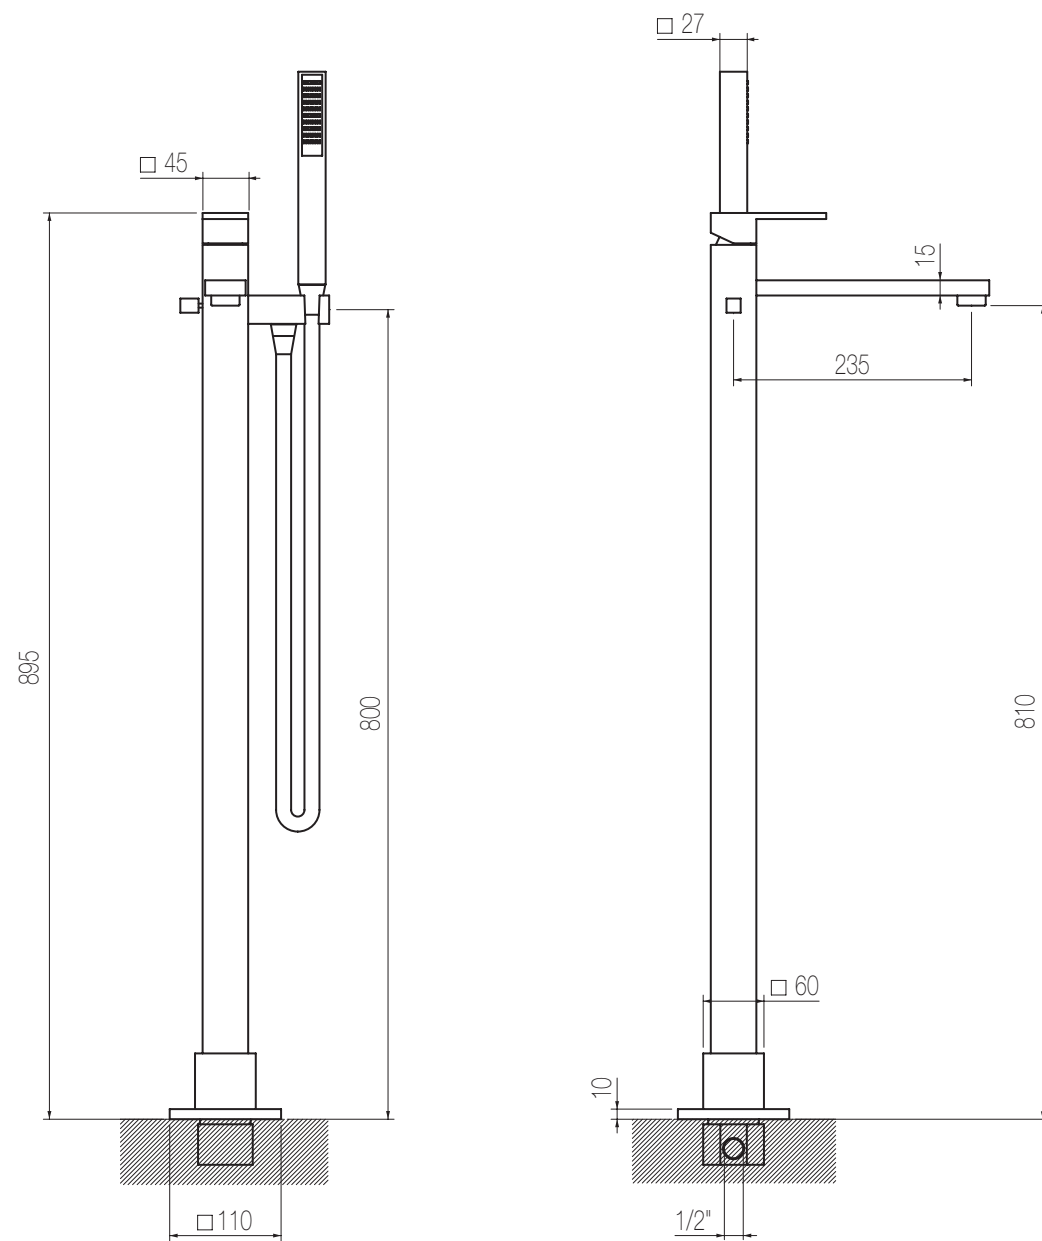

Codice / Code

Prezzo / Price

VC4G

€

HITO CINQUANTUNO

Piantana vasca

Piantana vasca con deviatore, flessibile e doccetta in abs
Free standing bath mixer with diverter, flexible hose and abs hand shower

Finiture / Finishing