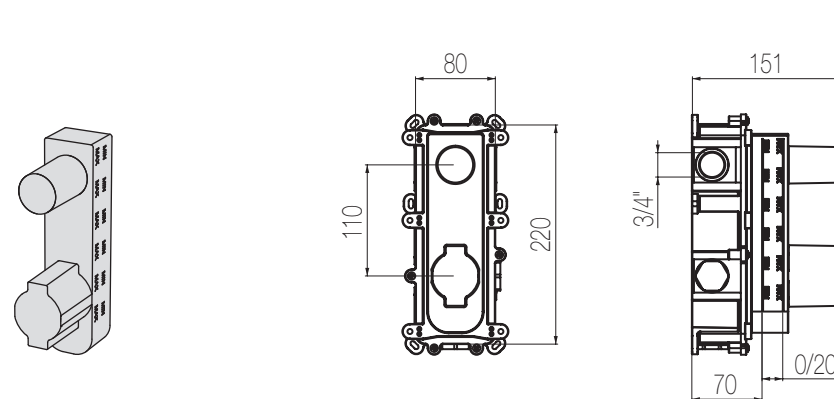

Parte incasso / Built-in part

Finiture / Finishing	Codice / Code	Prezzo / Price
Cromato / Chrome	IPB60 1	€
Nikel spazzolato / Brushed nikel	IPB60 8	€

PORTATA MAX A 3 BAR (uscita libera)
Max flow rate at 3 bar (free way out)

Way out Lt/m 40,0