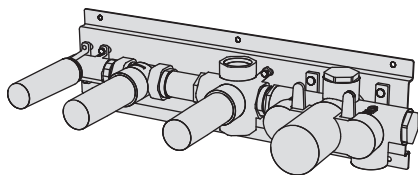

Parte incasso / Built-in part

Finiture / Finishing	Codice / Code	Prezzo / Price
Cromato / Chrome	IGP48 1	€
Nikel spazzolato / Brushed nikel	IGP48 8	€

PORTATA MAX A 3 BAR (uscita libera)
Max flow rate at 3 bar (free way out)

Way out Lt/m 40,0