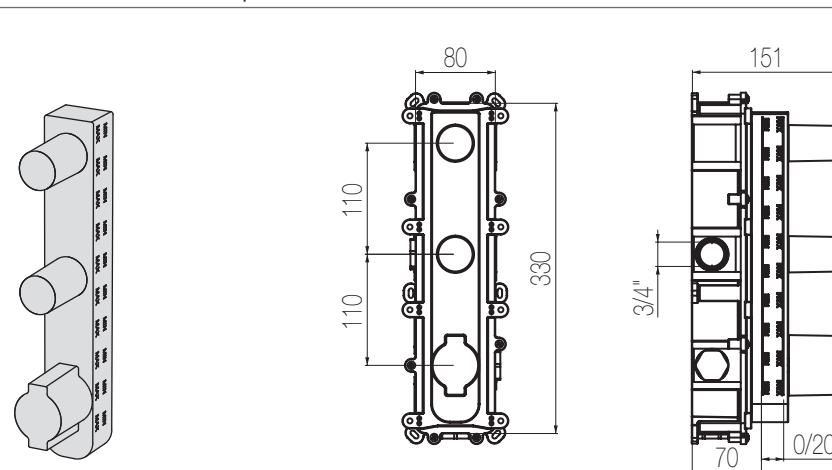

Parte incasso / Built-in part

Finiture / Finishing	Codice / Code	Prezzo / Price
Cromato / Chrome	IPB62 1	€
Nikel spazzolato / Brushed nikel	IPB62 8	€

PORTATA MAX A 3 BAR (uscita libera)
Max flow rate at 3 bar (free way out)

Way out Lt/m 40,0