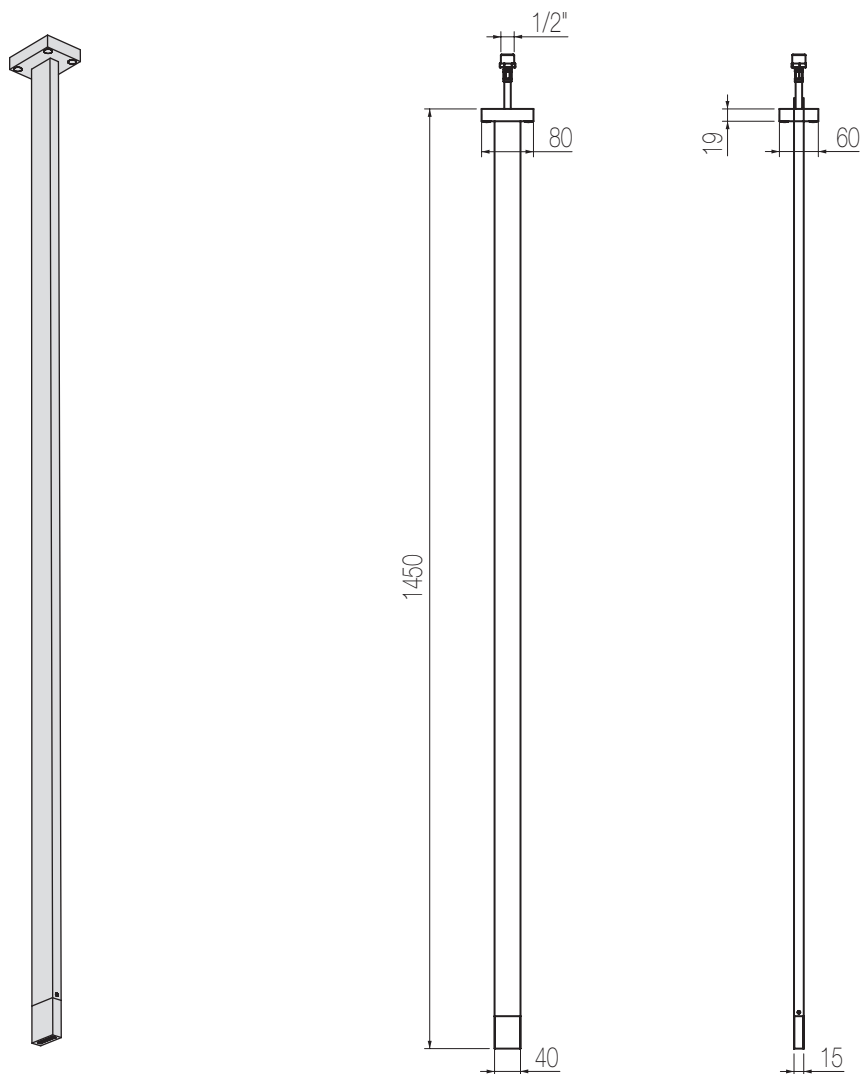

HITO CINQUANTUNO

Bocca a soffitto

Bocca lavabo con alimentazione a soffitto
Basin ceiling spout

Finiture / Finishing	Codice / Code	Prezzo / Price
Cromato / Chrome	H5T21 1	€
Nikel spazzolato / Brushed nikel	H5T21 8	€

Bocca lavabo top

Bocca lavabo top
Deck-mounted basin spout