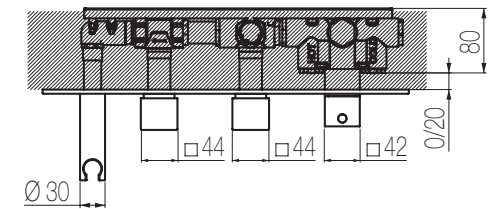

HITO QUARANTUNO

Kit doccia incasso orizzontale - Grande Portata

Kit doccia orizzontale incasso a muro formato da miscelatore termostatico, collettore 2 vie, rubinetto di arresto, presa acqua con supporto, doccia e flessibile cm 150 a grande portata (raccordi da 3/4")
High flow rate wall-mounted horizontal shower group made of thermostatic mixer, 2 ways manifold, stop valve, water plug with fixed shower holder, hand shower and 150 cm flexible hose (3/4" junctions)

Parte estetica / External part

Finiture / Finishing	Codice / Code	Prezzo / Price
Cromato / Chrome	GPQ48 1	€
Nikel spazzolato / Brushed nikel	GPQ48 8	€