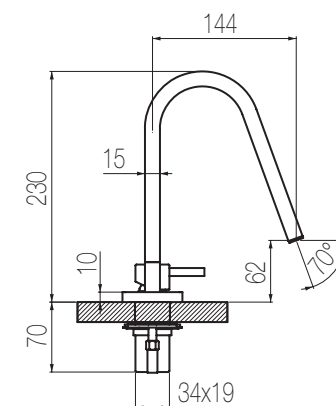

## Lavabo due fori

Set per lavabo due fori composto da comando remoto top e bocca di erogazione senza salterello e scarico  
2-hole basin group with remote control on deck and spout without pop-up waste and drain