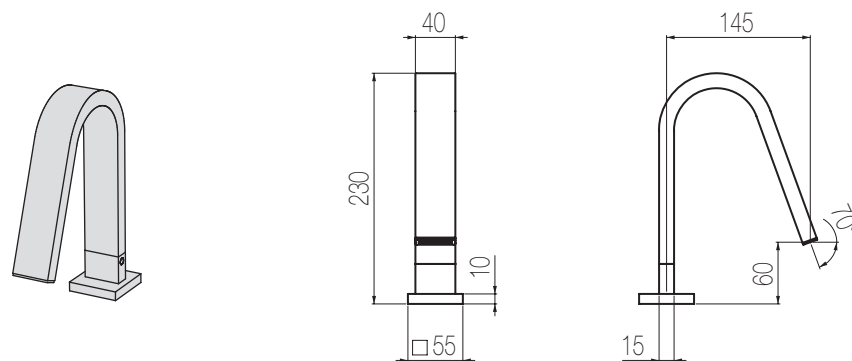

Finiture / Finishing	Codice / Code	Prezzo / Price
Cromato / Chrome	C4T1 1	€
Nikel spazzolato / Brushed nikel	C4T1 8	€

Bocca bidet top

Bocca bidet top
Deck-mounted bidet spout