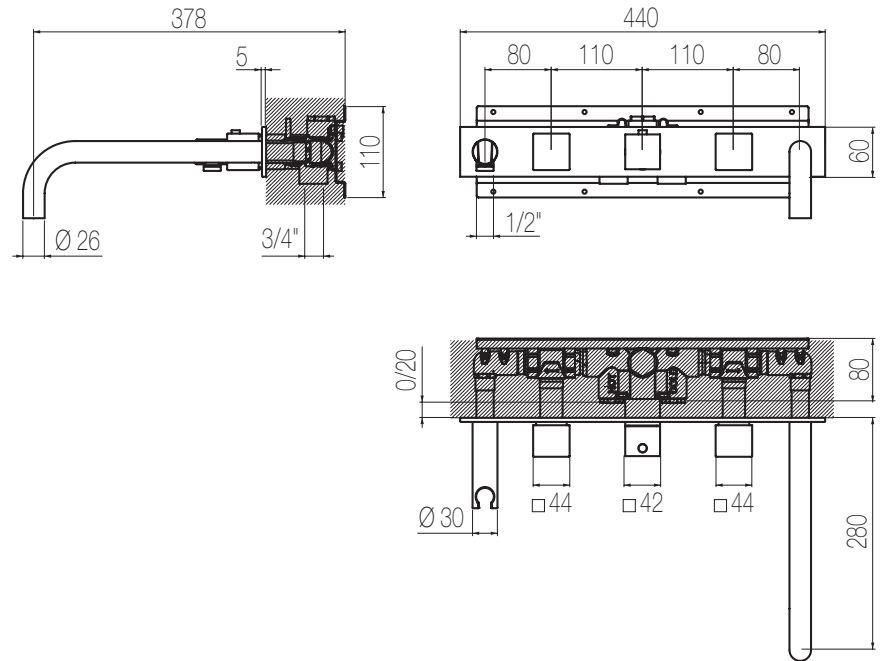

HITO QUARANTUNO

Kit vasca incasso orizzontale - Grande Portata

Kit vasca orizzontale incasso a muro formato da miscelatore termostatico, bocca di erogazione fissa, due rubinetti di arresto, presa acqua con supporto, doccetta e flessibile cm 150 a grande portata
High flow rate wall-mounted horizontal bath group made of thermostatic mixer, spout, 2 stop valves, water plug with fixed shower holder, hand shower and 150 cm flexible hose (3/4" junctions)

Parte estetica / External part

Finiture / Finishing

Codice / Code

Prezzo / Price

Cromato / Chrome

GPQ49 1

€

Nikel spazzolato / Brushed nikel

GPQ49 8

€