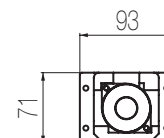

Finiture / Finishing

Codice / Code

Prezzo / Price

Cromato / Chrome

H4U26 1

€

Nikel spazzolato / Brushed nickel

H4U26 8

€

Finiture / Finishing

Codice / Code

Prezzo / Price

Cromato / Chrome

IST26 1

€

Nikel spazzolato / Brushed nickel

IST26 8

€

PORTATA MAX A 3 BAR (uscita libera)
Max flow rate at 3 bar (free way out)

Way out

Lt/m 29,0