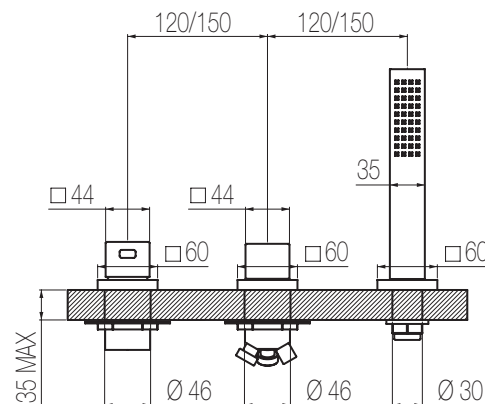

HITO QUARANTUNO

Bordo vasca 3 fori

Gruppo bordo vasca a tre fori comprensivo di comando miscelatore, comando deviatore a due vie e doccetta abs
3-hole deck-mounted bath group made of single lever mixer, 2-way diverter and abs hand shower