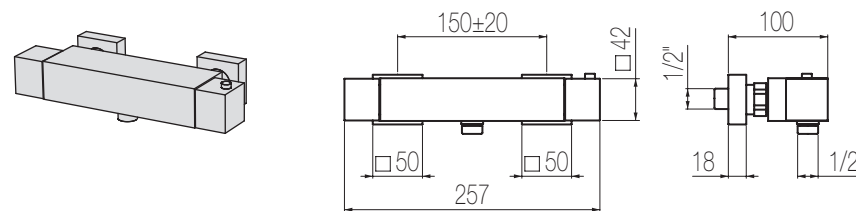

Finiture / Finishing	Codice / Code	Prezzo / Price
Cromato / Chrome	ETQ24 1	€
Nikel spazzolato / Brushed nikel	ETQ24 8	€

Doccia incasso

Miscelatore doccia incasso
Single lever wall-mounted shower mixer

Parte estetica / External part