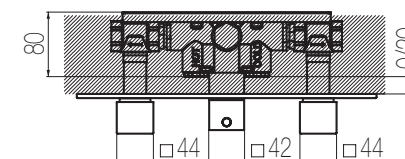

HITO QUARANTUNO

Doccia incasso con 2 rubinetti di arresto - Grande Portata

Miscelatore doccia incasso termostatico a grande portata con 2 rubinetti di arresto (raccordi da 3/4")
High flow rate wall-mounted built-in thermostatic shower mixer with 2 stop valves (3/4" junctions)

Parte estetica / External part