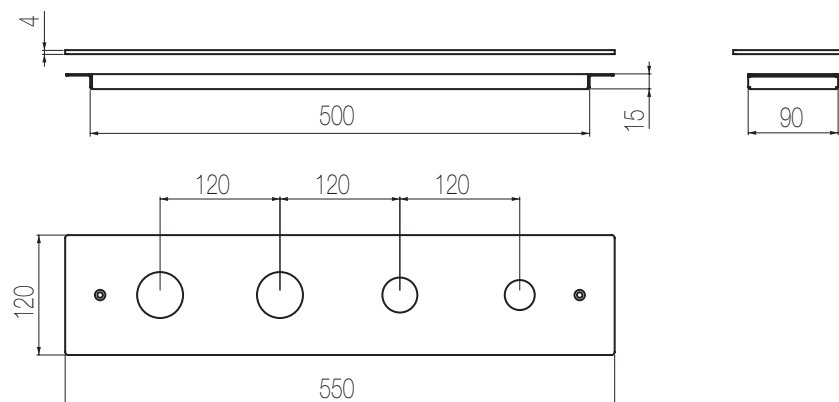

## Piastra 4 fori per bordo vasca

Piastra per bordo vasca ispezionabile 4 fori con telaio  
4-hole plate for inspectable bath group with frame

Finiture / Finishing

Inox lucido / Polished steel

Inox spazzolato / Brushed steel