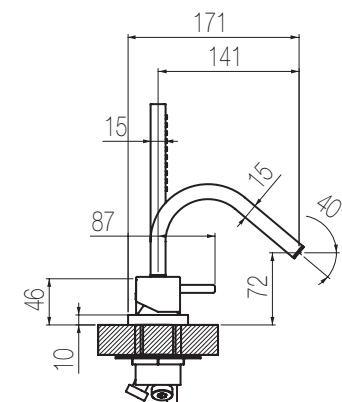

Bordo vasca 4 fori

Gruppo bordo vasca a quattro fori comprensivo di comando miscelatore, comando deviatore a due vie, bocca di erogazione girevole e doccetta abs
4-hole deck-mounted bath group made of single lever mixer, 2-way diverter, swivel spout and abs hand shower