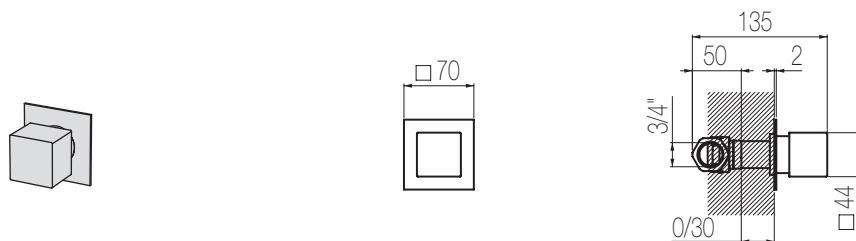

Finiture / Finishing

Codice / Code

Prezzo / Price

Cromato / Chrome

RAQ40 1

€

Nikel spazzolato / Brushed nickel

RAQ40 8

€

Parte incasso / Built-in part