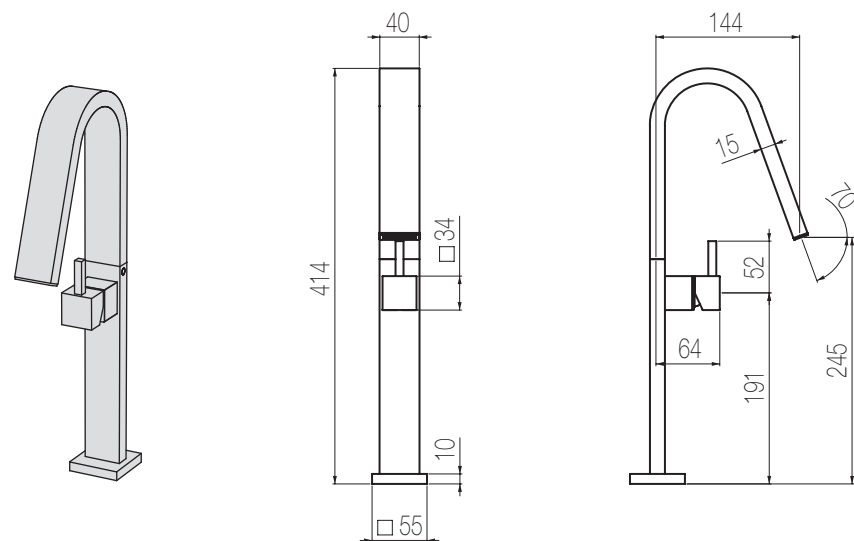

Finiture / Finishing

Codice / Code

Prezzo / Price

Cromato / Chrome

H4U3 1

€

Nikel spazzolato / Brushed nikel

H4U3 8

€

Bidet

Miscelatore monocomando bidet senza salterello e scarico
Single lever bidet mixer without pop-up waste and drain