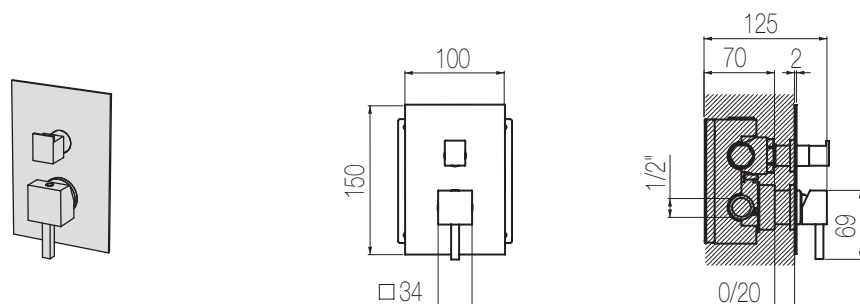

HITO QUARANTUNO

Doccia incasso con deviatore 2 vie, sistema B-Box

Miscelatore doccia incasso con deviatore rotativo 2 vie
Single lever wall-mounted shower mixer with integrated 2-way rotating diverter

Parte estetica / External part

Finiture / Finishing

Codice / Code

Prezzo / Price

Cromato / Chrome

H4U28 1

€

Nikel spazzolato / Brushed nikel

H4U28 8

€

Parte incasso B-Box / B-Box built-in part