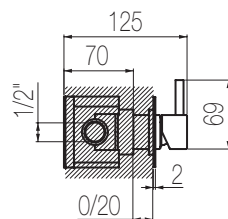

Parte incasso / Built-in part