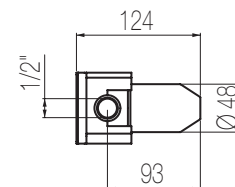

Finiture / Finishing

Codice / Code

Prezzo / Price

Cromato / Chrome

H4U26 1

€

Nikel spazzolato / Brushed nickel

H4U26 8

€

Finiture / Finishing

Codice / Code

Prezzo / Price

Cromato / Chrome

IST26 1

€

Nikel spazzolato / Brushed nickel

IST26 8

€

PORTATA MAX A 3 BAR (uscita libera)
Max flow rate at 3 bar (free way out)

Way out

Lt/m 29,0