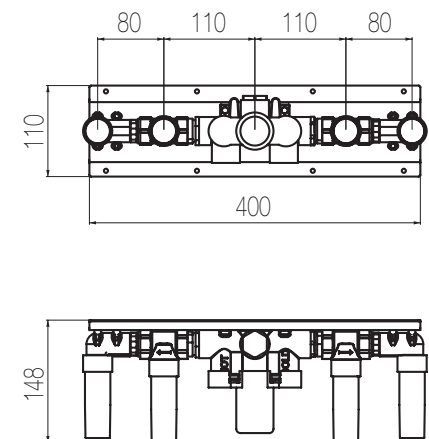

Parte incasso / Built-in part

Finiture / Finishing

Codice / Code

Prezzo / Price

Cromato / Chrome

IGP49 1

€

Nikel spazzolato / Brushed nikel

IGP49 8

€

PORTATA MAX A 3 BAR (uscita libera)
Max flow rate at 3 bar (free way out)

Way out

Lt/m 40,0