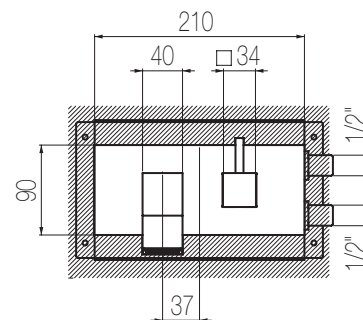

Lavabo incasso

Miscelatore monocomando lavabo ad incasso canna corta
Single lever built-in basin group with short spout