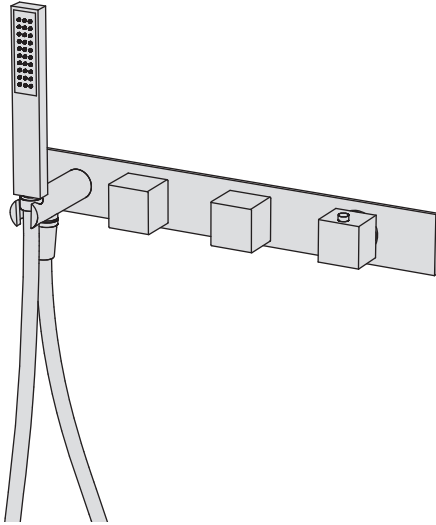

HITO QUARANTUNO

Kit doccia incasso orizzontale - Grande Portata

Kit doccia orizzontale incasso a muro formato da miscelatore termostatico, collettore 2 vie, rubinetto di arresto, presa acqua con supporto, doccia e flessibile cm 150 a grande portata (raccordi da 3/4")
High flow rate wall-mounted horizontal shower group made of thermostatic mixer, 2 ways manifold, stop valve, water plug with fixed shower holder, hand shower and 150 cm flexible hose (3/4" junctions)

Parte estetica / External part

Finiture / Finishing	Codice / Code	Prezzo / Price
Cromato / Chrome	GPQ48 1	€
Nikel spazzolato / Brushed nikel	GPQ48 8	€