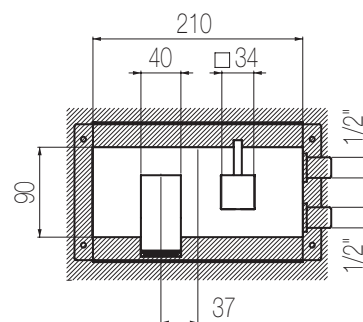

HITO QUARANTUNO

Lavabo incasso

Miscelatore monocomando lavabo ad incasso canna lunga
Single lever built-in basin group with long spout