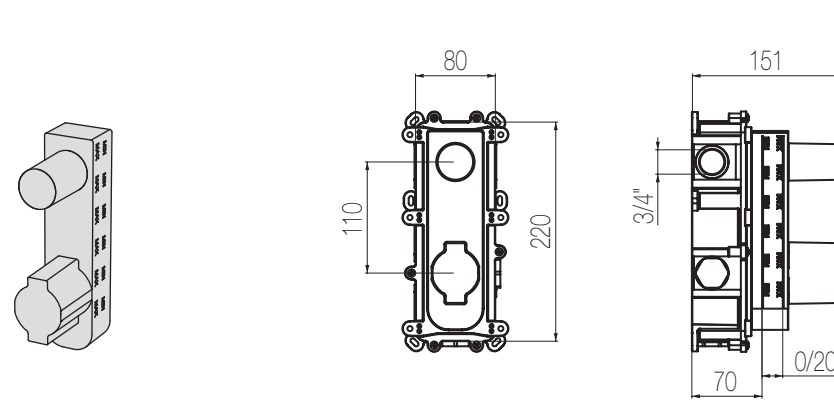

Parte incasso / Built-in part

Finiture / Finishing	Codice / Code	Prezzo / Price
Cromato / Chrome	IPB61 1	€
Nikel spazzolato / Brushed nikel	IPB61 8	€

PORTATA MAX A 3 BAR (uscita libera)
Max flow rate at 3 bar (free way out)

Way out Lt/m 40,0

Termostatico con collettore 2 vie - Sistema Iperbox

Miscelatore doccia incasso termostatico con collettore e rubinetto di arresto a grande portata (raccordi da 3/4"), per un totale di 2 uscite, con sistema incasso Iperbox
Wall-mounted thermostatic shower mixer with manifold and stop valve with Iperbox built-in system (3/4" junctions) for a total of 2 outlets