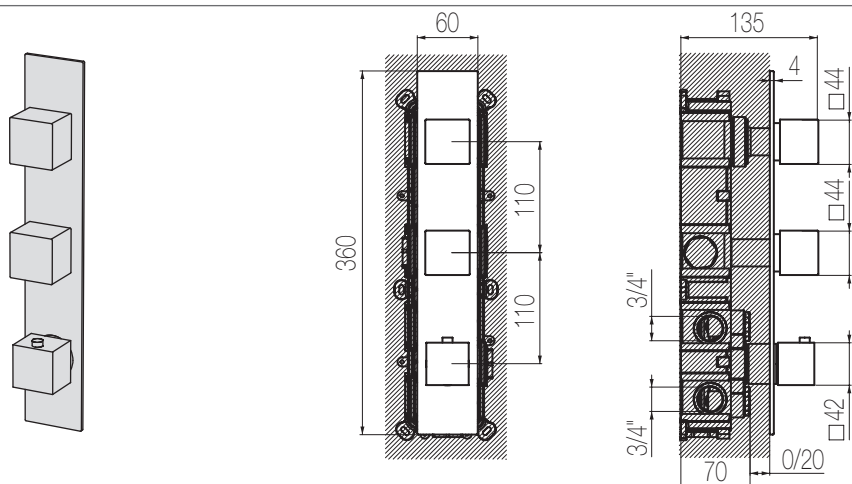

HITO QUARANTUNO

Termostatico con collettore e deviatore 2 vie - Sistema Iperbox

Miscelatore doccia incasso termostatico con collettore e deviatore 2 vie a grande portata (raccordi da 3/4"), per un totale di 3 uscite, con sistema incasso Iperbox
Wall-mounted thermostatic shower mixer with manifold and 2-way diverter with Iperbox built-in system (3/4" junctions) for a total of 3 outlets

Parte estetica / External part

Finiture / Finishing

Codice / Code

Prezzo / Price

Cromato / Chrome

GPQ63 1

€

Nikel spazzolato / Brushed nickel

GPQ63 8

€