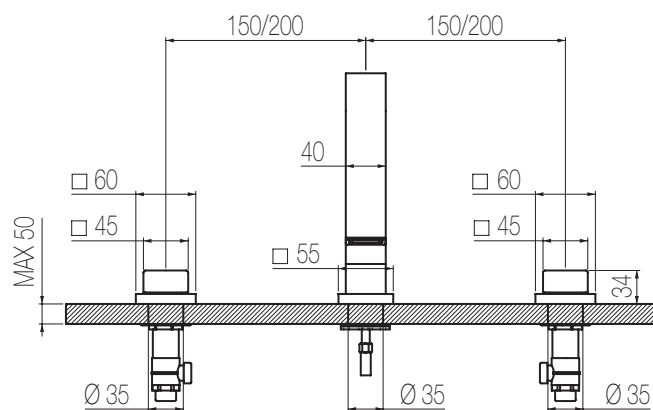

Lavabo tre fori

Set per lavabo tre fori composto da due comandi piantana con vitone ceramico da 1/2" e bocca di erogazione senza salterello e scarico
3-hole basin group with two remote controls on deck with 1/2" ceramic valves and spout without pop-up waste and drain