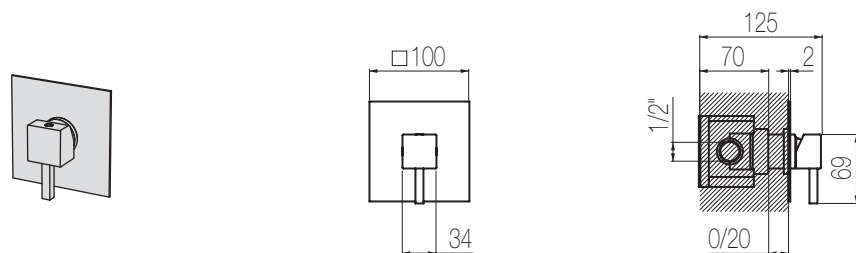

Finiture / Finishing	Codice / Code	Prezzo / Price
Cromato / Chrome	H4U27 1	€
Nikel spazzolato / Brushed nikel	H4U27 8	€

Parte incasso / Built-in part