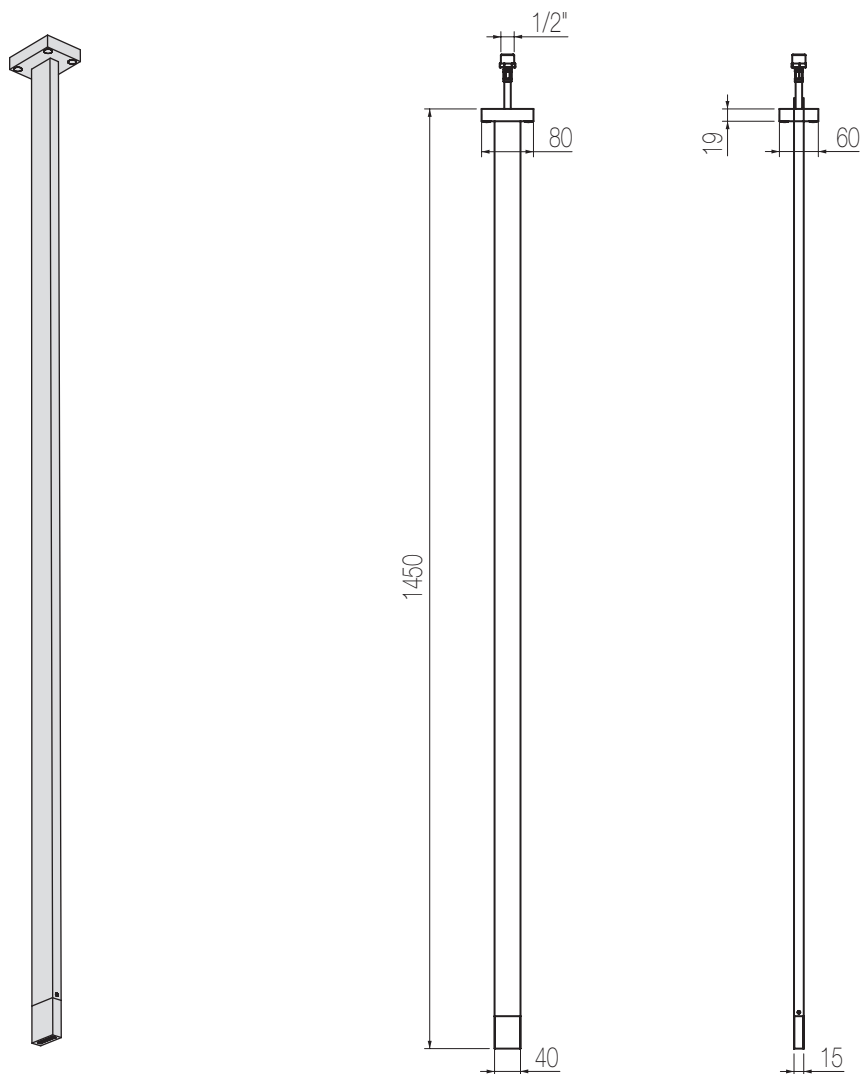

HITO QUARANTUNO

Bocca a soffitto

Bocca lavabo con alimentazione a soffitto
Basin ceiling spout

Finiture / Finishing	Codice / Code	Prezzo / Price
Cromato / Chrome	H5T21 1	€
Nikel spazzolato / Brushed nikel	H5T21 8	€

Bocca lavabo top

Bocca lavabo top
Deck-mounted basin spout