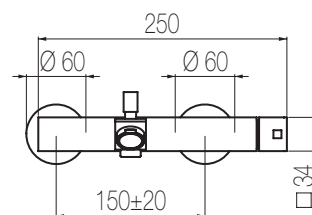

## Vasca esterno

Gruppo vasca esterno con deviatore, flessibile 150 cm, supporto fisso e doccetta in abs  
External bath group with diverter, 150 cm flexible hose, fixed shower holder and abs hand shower