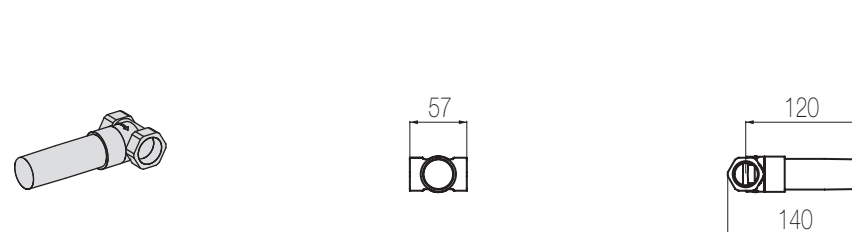

Finiture / Finishing

Codice / Code

Prezzo / Price

Cromato / Chrome

IST59 1

€

Nikel spazzolato / Brushed nickel

IST59 8

€

PORTATA MAX A 3 BAR (uscita libera)
Max flow rate at 3 bar (free way out)

Way out Lt/m 28,0

Rubinetto di arresto 3/4"

Rubinetto di arresto incasso a muro raccordo da 3/4"
Wall-mounted built-in stop valve with 3/4" connection

Parte estetica / External part