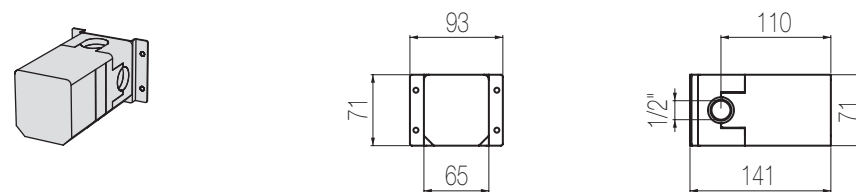

Finiture / Finishing	Codice / Code	Prezzo / Price
Cromato / Chrome	IST27 1	€
Nikel spazzolato / Brushed nikel	IST27 8	€

PORTATA MAX A 3 BAR (uscita libera)
Max flow rate at 3 bar (free way out)

Way out Lt/m 29,0