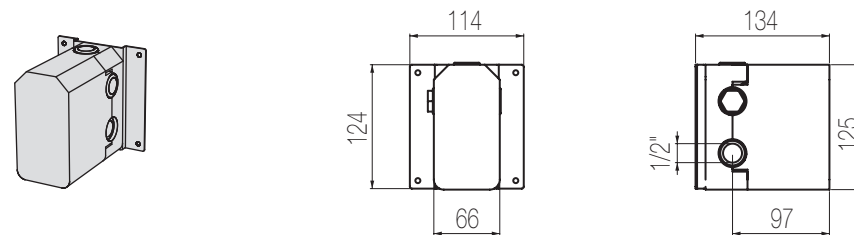

Finiture / Finishing	Codice / Code	Prezzo / Price
Cromato / Chrome	IST34 1	€
Nikel spazzolato / Brushed nikel	IST34 8	€

PORTATA MAX A 3 BAR (uscita libera)
Max flow rate at 3 bar (free way out)

Way out Lt/m 26,0