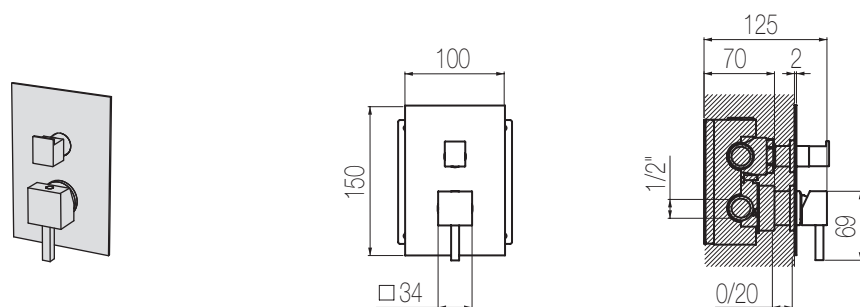

## Doccia incasso con deviatore 3 vie, sistema B-Box

Miscelatore doccia incasso con deviatore rotativo 3 vie  
Single lever wall-mounted shower mixer with integrated 3-way rotating diverter

Parte estetica / External part