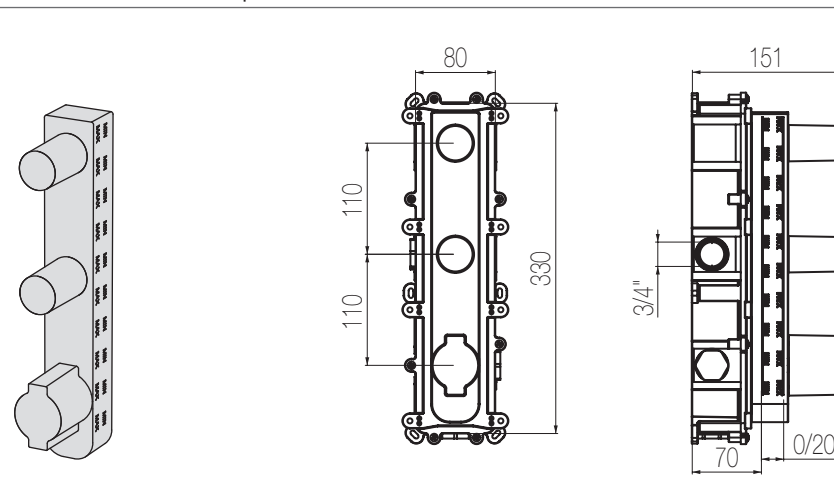

Parte incasso / Built-in part

Finiture / Finishing	Codice / Code	Prezzo / Price
Cromato / Chrome	IPB62 1	€
Nikel spazzolato / Brushed nikel	IPB62 8	€

PORTATA MAX A 3 BAR (uscita libera)
Max flow rate at 3 bar (free way out)

Way out Lt/m 40,0