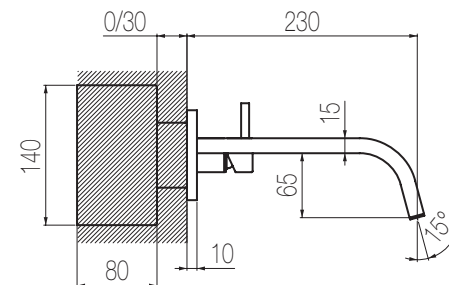

HITO QUARANTUNO

Lavabo incasso

Miscelatore monocomando lavabo ad incasso canna lunga
Single lever built-in basin group with long spout