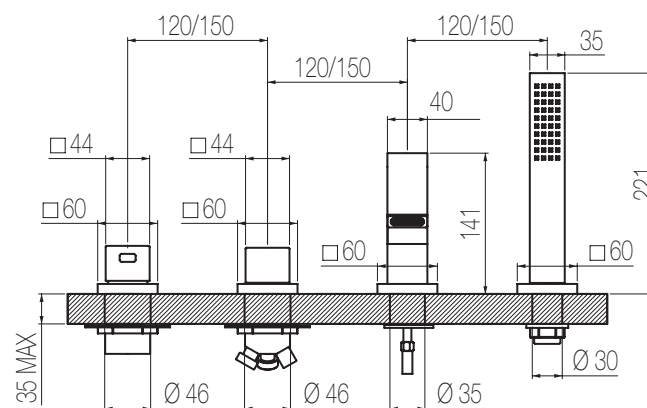

## Bordo vasca 4 fori

Gruppo bordo vasca a quattro fori comprensivo di comando miscelatore, comando deviatore a due vie, bocca di erogazione girevole e doccetta abs  
4-hole deck-mounted bath group made of single lever mixer, 2-way diverter, swivel spout and abs hand shower