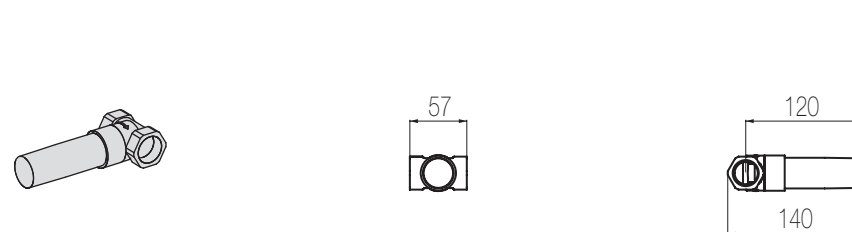

Finiture / Finishing

Codice / Code

Prezzo / Price

Cromato / Chrome

IGP40 1

€

Nikel spazzolato / Brushed nickel

IGP40 8

€

PORTATA MAX A 3 BAR (uscita libera)
Max flow rate at 3 bar (free way out)

Way out Lt/m 40,0