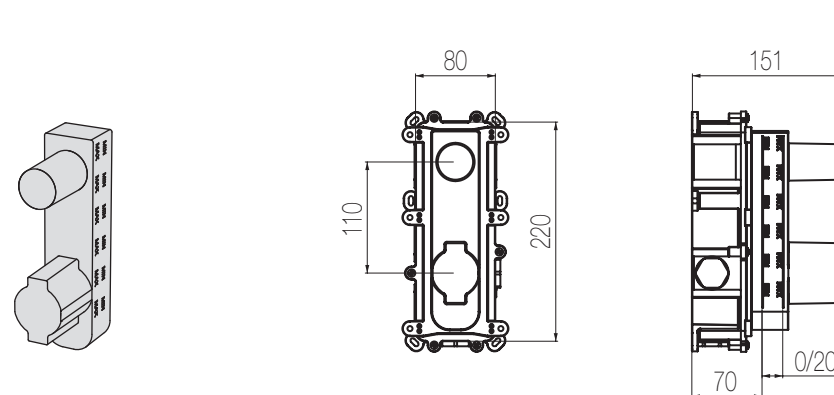

Parte incasso / Built-in part

Finiture / Finishing	Codice / Code	Prezzo / Price
Cromato / Chrome	IPB45 1	€
Nikel spazzolato / Brushed nikel	IPB45 8	€

PORTATA MAX A 3 BAR (uscita libera)
Max flow rate at 3 bar (free way out)

Way out Lt/m 40,0

Termostatico con deviatore 2 vie - Sistema Iperbox

Miscelatore doccia incasso termostatico con deviatore rotativo 2 vie e sistema incasso Iperbox a grande portata (raccordi da 3/4")
Wall-mounted thermostatic shower mixer with integrated 2-way rotating diverter with Iperbox built-in system (3/4" junctions)