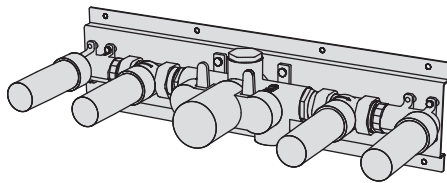

Parte incasso / Built-in part

Finiture / Finishing

Codice / Code

Prezzo / Price

Cromato / Chrome

IGP49 1

€

Nikel spazzolato / Brushed nikel

IGP49 8

€

PORTATA MAX A 3 BAR (uscita libera)
Max flow rate at 3 bar (free way out)

Way out

Lt/m 40,0