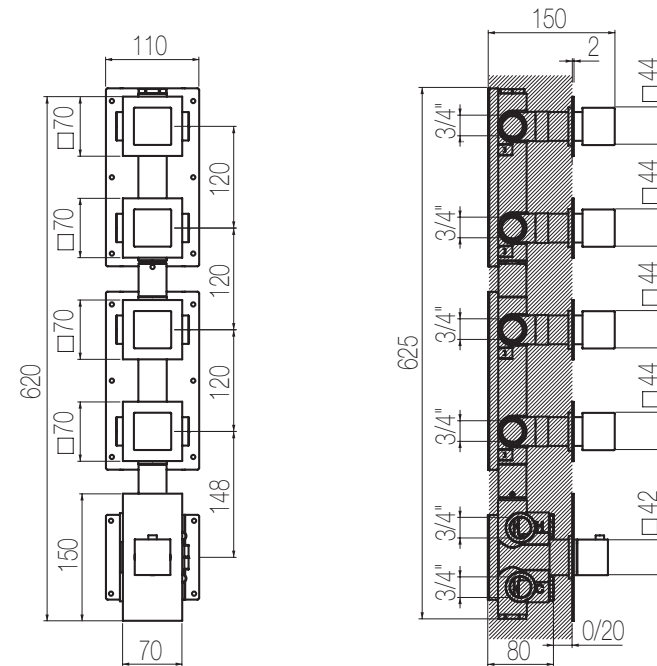

HITO QUARANTUNO

Doccia incasso termostatico con collettore - Grande Portata

Miscelatore doccia incasso termostatico con collettore 4 vie a grande portata (raccordi da 3/4")
High flow rate wall-mounted built-in thermostatic shower mixer with 4 ways manifold (3/4" junctions)

Parte estetica / External part

Finiture / Finishing

Codice / Code

Prezzo / Price

Cromato / Chrome

GPQ43 1

€

Nikel spazzolato / Brushed nikel

GPQ43 8

€

Parte incasso / Built-in part

Finiture / Finishing

Codice / Code

Prezzo / Price

Cromato / Chrome

IGP43 1

€

Nikel spazzolato / Brushed nikel

IGP43 8

€

PORTATA MAX A 3 BAR (uscita libera)
Max flow rate at 3 bar (free way out)

Way out

Lt/m 40,0