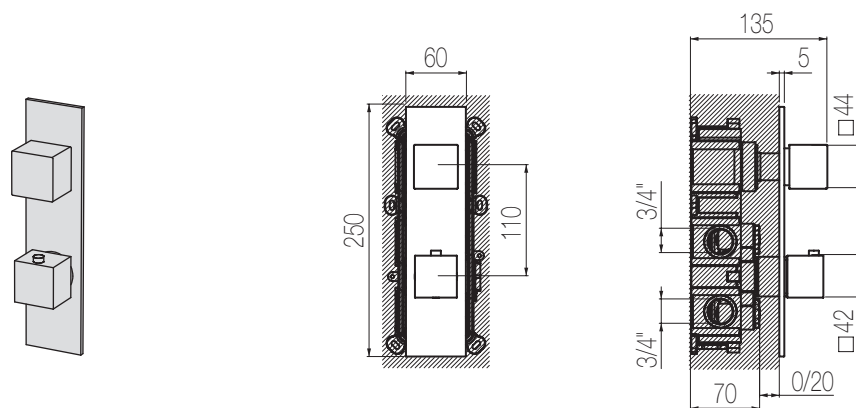

Parte estetica / External part

Finiture / Finishing	Codice / Code	Prezzo / Price
Cromato / Chrome	GPQ60 1	€
Nikel spazzolato / Brushed nikel	GPQ60 8	€