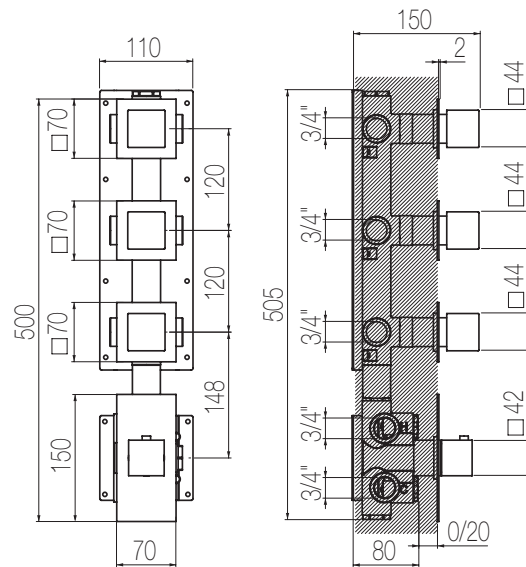

HITO QUARANTUNO

Doccia incasso termostatico con collettore - Grande Portata

Miscelatore doccia incasso termostatico con collettore 3 vie a grande portata (raccordi da 3/4")
High flow rate wall-mounted built-in thermostatic shower mixer with 3 ways manifold (3/4" junctions)

Parte estetica / External part

Finiture / Finishing

Codice / Code

Prezzo / Price

Cromato / Chrome

GPQ42 1

€

Nikel spazzolato / Brushed nickel

GPQ42 8

€

Parte incasso / Built-in part