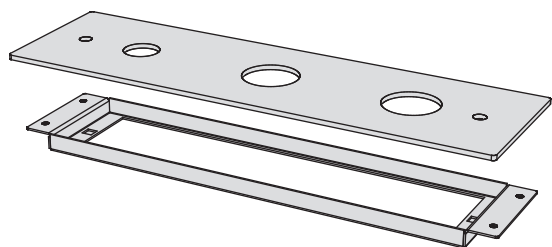

HITO QUARANTUNO

Piastra 3 fori per bordo vasca

Piastra per bordo vasca ispezionabile 3 fori con telaio
3-hole plate for inspectable bath group with frame