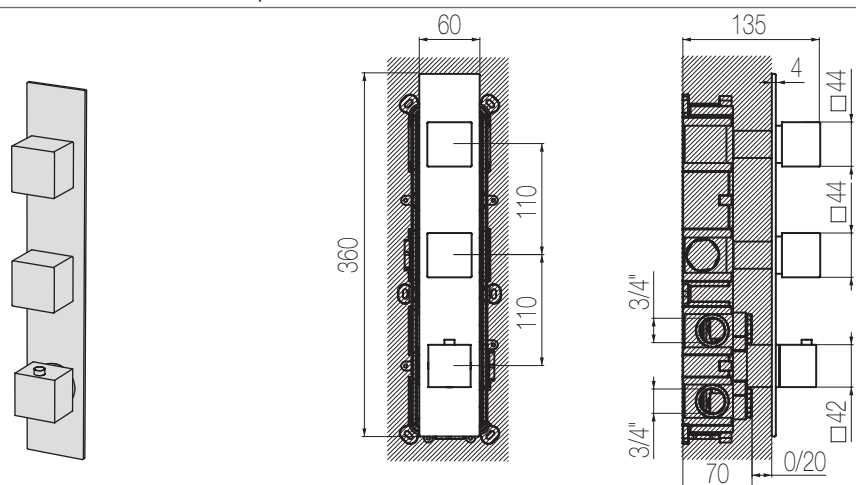

Parte estetica / External part

Finiture / Finishing	Codice / Code	Prezzo / Price
Cromato / Chrome	GPQ62 1	€
Nikel spazzolato / Brushed nikel	GPQ62 8	€