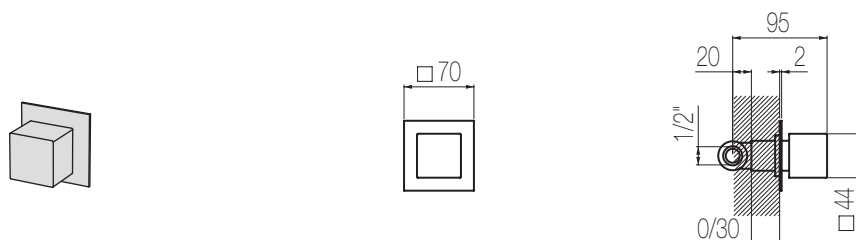

HITO QUARANTUNO

Rubinetto di arresto 1/2"

Rubinetto di arresto incasso a muro raccordo da 1/2"
Wall-mounted built-in stop valve with 1/2" connection

Parte estetica / External part

Finiture / Finishing

Codice / Code

Prezzo / Price

Cromato / Chrome

RAQ59 1

€

Nikel spazzolato / Brushed nickel

RAQ59 8

€

Parte incasso / Built-in part