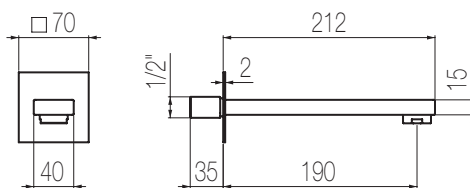

Bocca vasca a muro

Bocca di erogazione per vasca a muro
Wall-mounted bath spout

Finiture / Finishing	Codice / Code	Prezzo / Price
Cromato / Chrome	BVQ1 1	€
Nikel spazzolato / Brushed nikel	BVQ1 8	€