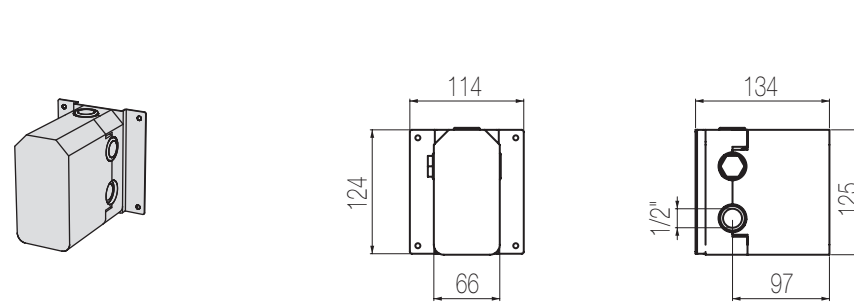

Finiture / Finishing

Codice / Code

Prezzo / Price

Cromato / Chrome

IST28 1

€

Nikel spazzolato / Brushed nikel

IST28 8

€

PORTATA MAX A 3 BAR (uscita libera)
Max flow rate at 3 bar (free way out)

Way out

Lt/m 29,0

Doccia incasso con deviatore 3 vie, sistema B-Box

Miscelatore doccia incasso con deviatore rotativo 3 vie
Single lever wall-mounted shower mixer with integrated 3-way rotating diverter

Parte estetica / External part