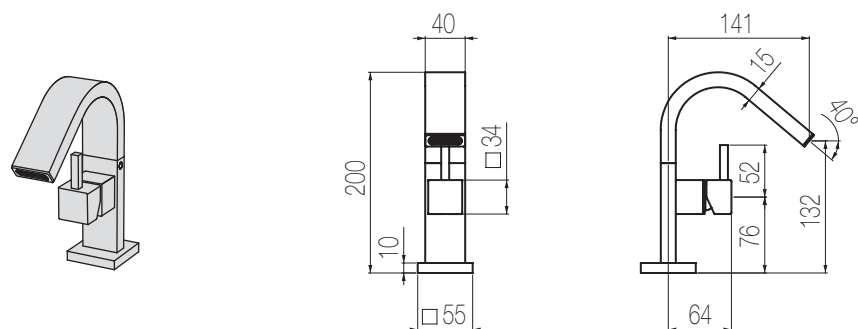

Finiture / Finishing

Codice / Code

Prezzo / Price

Cromato / Chrome

H4U14 1

€

Nikel spazzolato / Brushed nikel

H4U14 8

€