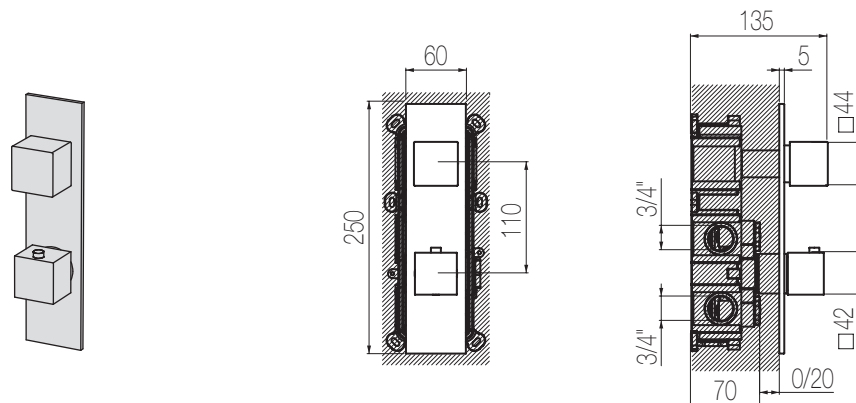

HITO QUARANTUNO

Termostatico con rubinetto di arresto - Sistema Iperbox

Miscelatore doccia incasso termostatico con rubinetto di arresto e sistema incasso Iperbox a grande portata (raccordi da 3/4")
Wall-mounted thermostatic shower mixer with stop valve with Iperbox built-in system (3/4" junctions)

Parte estetica / External part

Finiture / Finishing	Codice / Code	Prezzo / Price
Cromato / Chrome	GPQ45 1	€
Nikel spazzolato / Brushed nikel	GPQ45 8	€