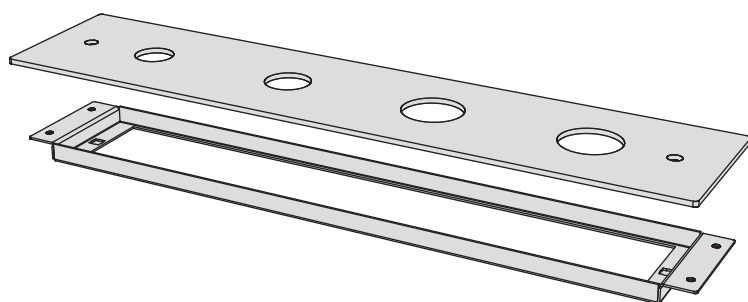

## Piastra 4 fori per bordo vasca

Piastra per bordo vasca ispezionabile 4 fori con telaio  
4-hole plate for inspectable bath group with frame

Finiture / Finishing

Inox lucido / Polished steel

Inox spazzolato / Brushed steel