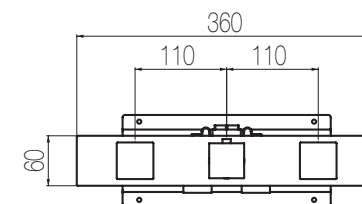

HITO QUARANTUNO

Doccia incasso con 2 rubinetti di arresto - Grande Portata

Miscelatore doccia incasso termostatico a grande portata con 2 rubinetti di arresto (raccordi da 3/4")
High flow rate wall-mounted built-in thermostatic shower mixer with 2 stop valves (3/4" junctions)

Parte estetica / External part