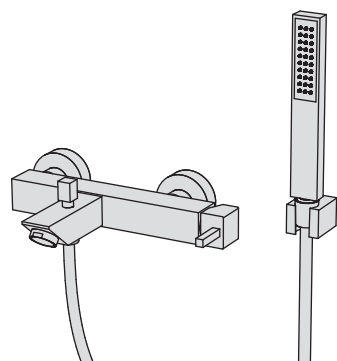

## Vasca esterno

Gruppo vasca esterno con deviatore, flessibile 150 cm, supporto fisso e doccetta in abs  
External bath group with diverter, 150 cm flexible hose, fixed shower holder and abs hand shower