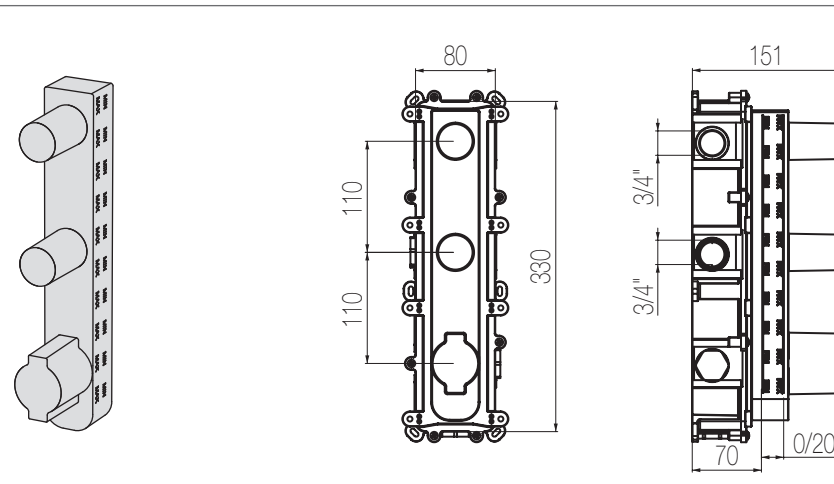

Parte incasso / Built-in part

Finiture / Finishing

Codice / Code

Prezzo / Price

Cromato / Chrome

IPB63 1

€

Nikel spazzolato / Brushed nickel

IPB63 8

€

PORTATA MAX A 3 BAR (uscita libera)
Max flow rate at 3 bar (free way out)

Way out Lt/m 40,0

Doccia incasso termostatico con collettore - Grande Portata

Miscelatore doccia incasso termostatico con collettore 2 vie a grande portata (raccordi da 3/4")
High flow rate wall-mounted built-in thermostatic shower mixer with 2 ways manifold (3/4" junctions)