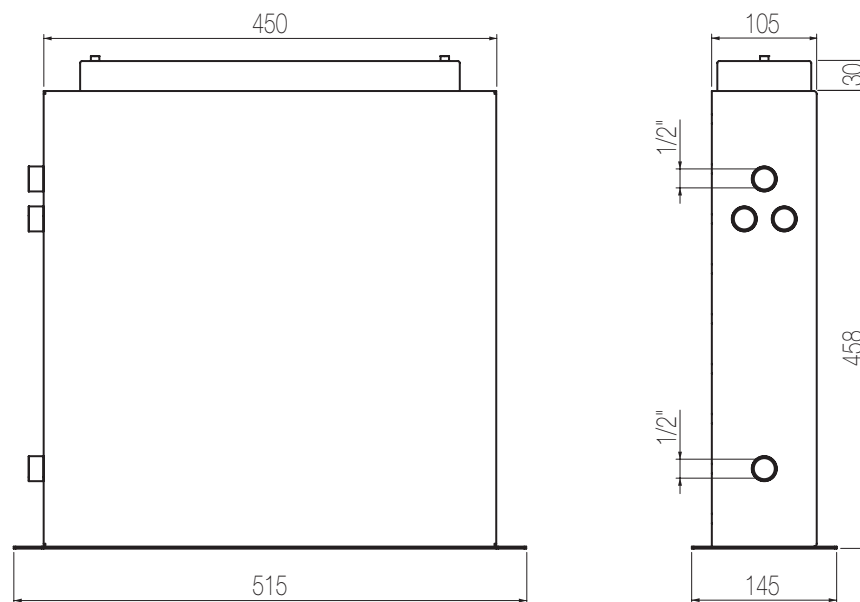

HITO QUARANTUNO

Incassi per bordo vasca

Cassetta incasso per bordo vasca 3 fori con raccordo per drenaggio acqua
Built-in box for 3-hole bath group and drain connection