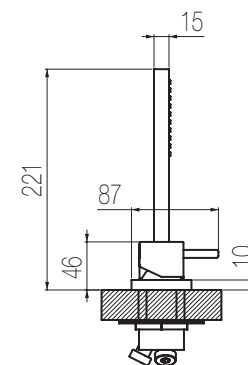

HITO QUARANTUNO

Bordo vasca 3 fori

Gruppo bordo vasca a tre fori comprensivo di comando miscelatore, comando deviatore a due vie e doccetta abs
3-hole deck-mounted bath group made of single lever mixer, 2-way diverter and abs hand shower