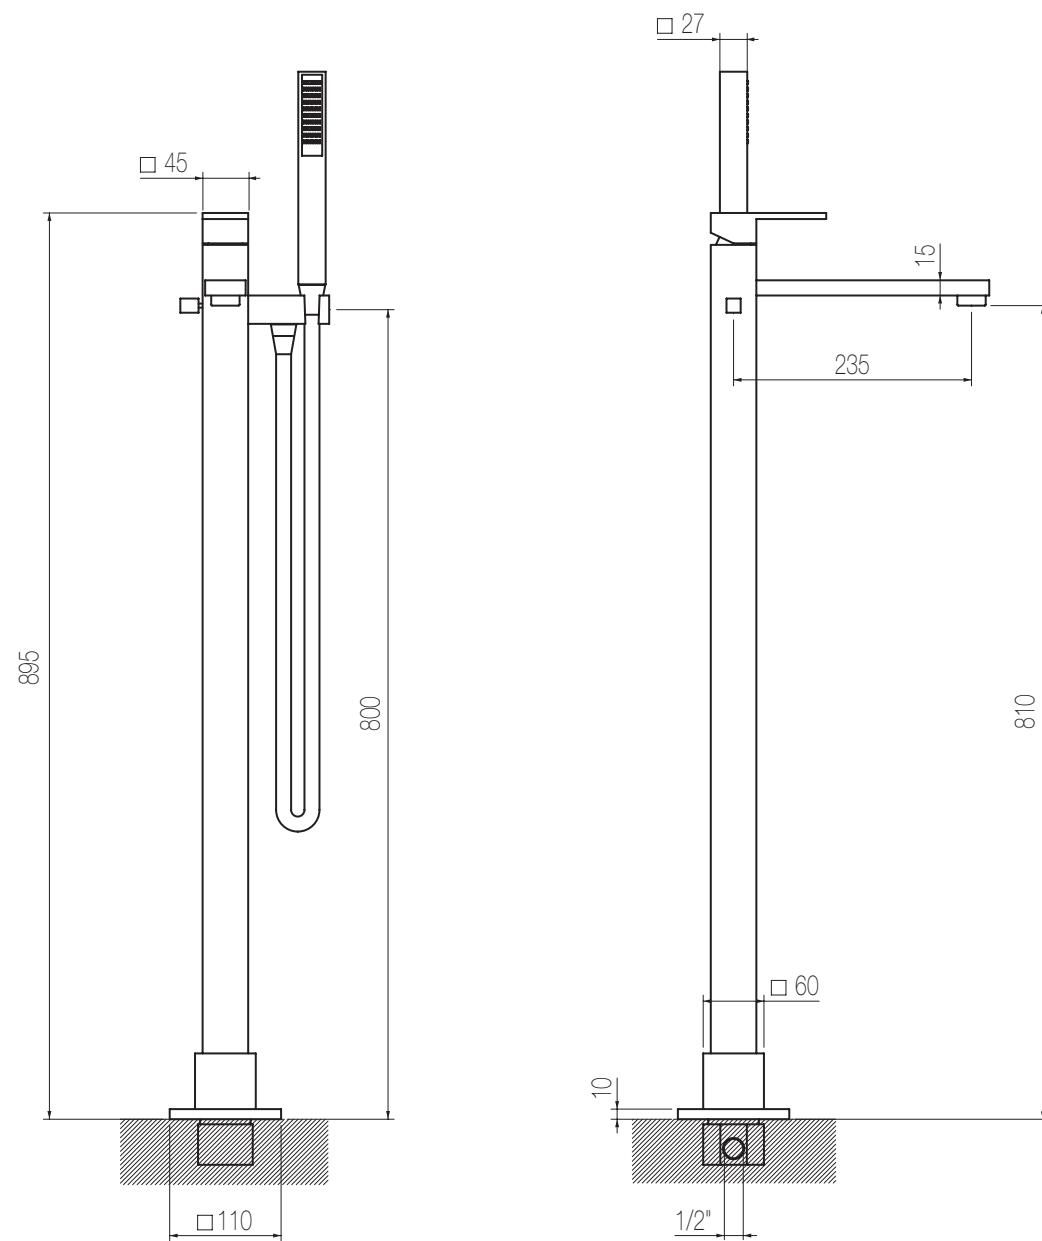

HITO QUARANTUNO

Piantana vasca

Piantana vasca con deviatore, flessibile e doccetta in abs
Free standing bath mixer with diverter, flexible hose and abs hand shower

Finiture / Finishing

Codice / Code

Prezzo / Price

Cromato / Chrome

PVQ1 1

€

Nikel spazzolato / Brushed nikel

PVQ1 8

€

PORTATA MAX A 3 BAR (uscita libera)
Max flow rate at 3 bar (free way out)

Way out Lt/m 26,0