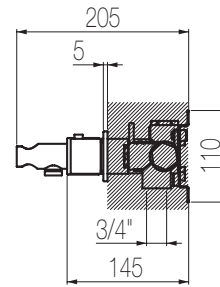

HITO QUARANTUNO

Kit doccia incasso orizzontale - Grande Portata

Kit doccia orizzontale incasso a muro formato da miscelatore termostatico, collettore 2 vie, rubinetto di arresto, presa acqua con supporto, doccia e flessibile cm 150 a grande portata (raccordi da 3/4")
High flow rate wall-mounted horizontal shower group made of thermostatic mixer, 2 ways manifold, stop valve, water plug with fixed shower holder, hand shower and 150 cm flexible hose (3/4" junctions)

Parte estetica / External part

Finiture / Finishing	Codice / Code	Prezzo / Price
Cromato / Chrome	GPQ48 1	€
Nikel spazzolato / Brushed nikel	GPQ48 8	€