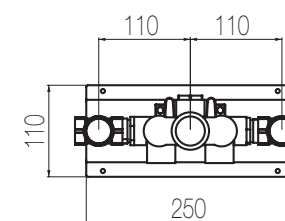

Finiture / Finishing	Codice / Code	Prezzo / Price
Cromato / Chrome	GPQ47 1	€
Nikel spazzolato / Brushed nikel	GPQ47 8	€

Parte incasso / Built-in part