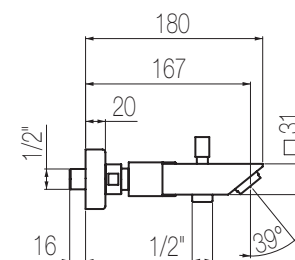

## Vasca esterno

Gruppo vasca esterno con deviatore, flessibile 150 cm, supporto fisso e doccetta in abs  
External bath group with diverter, 150 cm flexible hose, fixed shower holder and abs hand shower