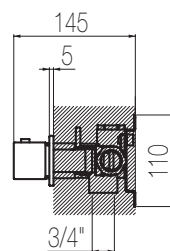

HITO QUARANTUNO

Doccia incasso con 2 rubinetti di arresto - Grande Portata

Miscelatore doccia incasso termostatico a grande portata con 2 rubinetti di arresto (raccordi da 3/4")
High flow rate wall-mounted built-in thermostatic shower mixer with 2 stop valves (3/4" junctions)

Parte estetica / External part