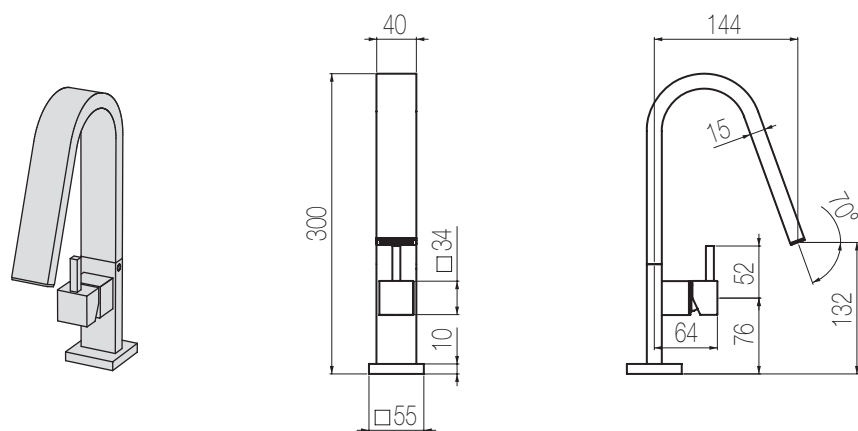

HITO QUARANTUNO

Lavabo

Miscelatore monocomando lavabo senza salterello e scarico
Single lever basin mixer without pop-up waste and drain

Finiture / Finishing

Codice / Code

Prezzo / Price

Cromato / Chrome

H4U1 1

€

Nikel spazzolato / Brushed nikel

H4U1 8

€

Lavabo rialzato

Miscelatore monocomando lavabo rialzato senza salterello e scarico
Single lever high basin mixer without pop-up waste and drain