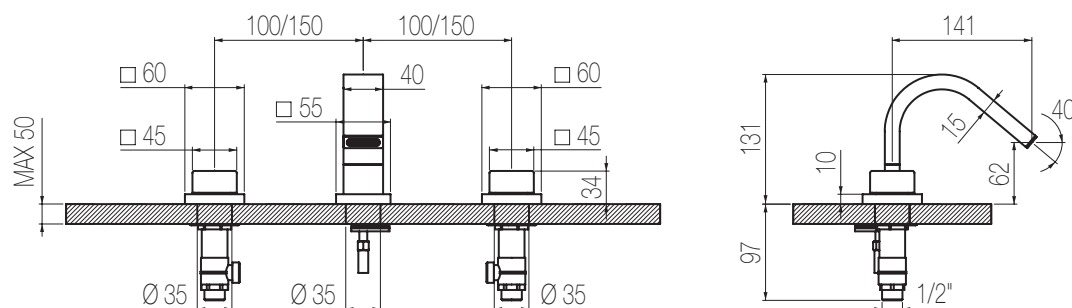

Bidet tre fori

Set per bidet tre fori composto da due comandi piantana 1/2" e bocca erogazione top senza salterello e scarico
3-hole bidet group with two remote controls with 1/2" ceramic valves and deck spout without pop-up waste and drain