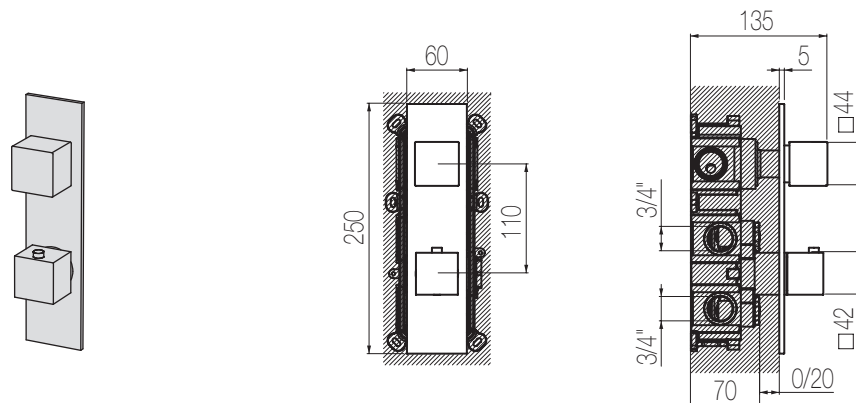

HITO QUARANTUNO

Termostatico con deviatore 3 vie - Sistema Iperbox

Miscelatore doccia incasso termostatico con deviatore rotativo 3 vie e sistema incasso Iperbox a grande portata (raccordi da 3/4")
Wall-mounted thermostatic shower mixer with integrated 3-way rotating diverter with Iperbox built-in system (3/4" junctions)

Parte estetica / External part

Finiture / Finishing	Codice / Code	Prezzo / Price
Cromato / Chrome	GPQ61 1	€
Nikel spazzolato / Brushed nikel	GPQ61 8	€