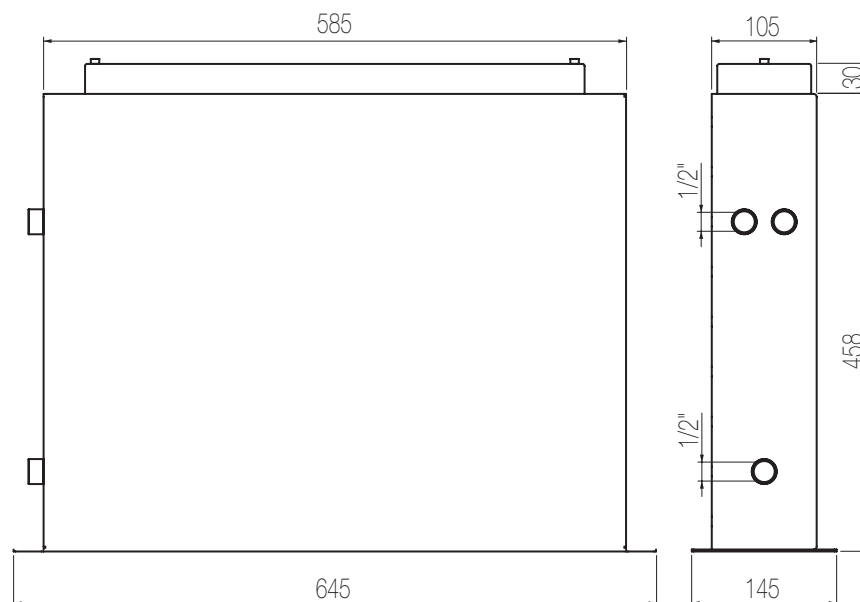

Incassi per bordo vasca

Cassetta incasso per bordo vasca 4 fori con raccordo per drenaggio acqua
Built-in box for 4-hole bath group and drain connection