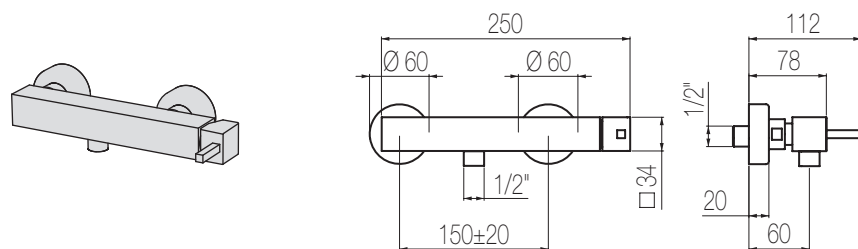

HITO QUARANTUNO

Doccia esterno

Gruppo doccia esterno con presa acqua per flessibile
External shower group with flexible hose connection

Finiture / Finishing	Codice / Code	Prezzo / Price
Cromato / Chrome	H4U23 1	€
Nikel spazzolato / Brushed nikel	H4U23 8	€

Doccia esterno termostatico

Gruppo doccia esterno termostatico con presa acqua per flessibile
External thermostatic shower group with flexible hose connection