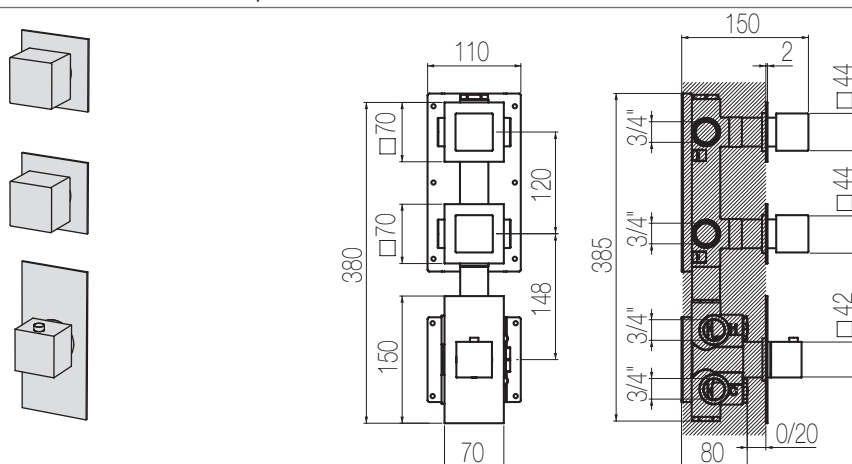

Parte estetica / External part

Finiture / Finishing

Codice / Code

Prezzo / Price

Cromato / Chrome

GPQ41 1

€

Nikel spazzolato / Brushed nickel

GPQ41 8

€