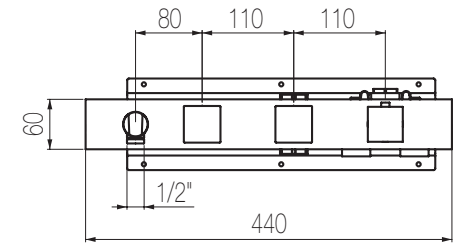

HITO QUARANTUNO

Kit doccia incasso orizzontale - Grande Portata

Kit doccia orizzontale incasso a muro formato da miscelatore termostatico, collettore 2 vie, rubinetto di arresto, presa acqua con supporto, doccia e flessibile cm 150 a grande portata (raccordi da 3/4")
High flow rate wall-mounted horizontal shower group made of thermostatic mixer, 2 ways manifold, stop valve, water plug with fixed shower holder, hand shower and 150 cm flexible hose (3/4" junctions)

Parte estetica / External part

Finiture / Finishing	Codice / Code	Prezzo / Price
Cromato / Chrome	GPQ48 1	€
Nikel spazzolato / Brushed nikel	GPQ48 8	€