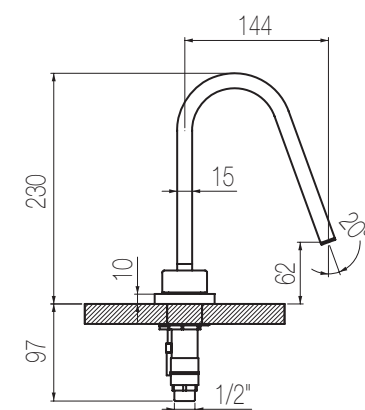

Lavabo tre fori

Set per lavabo tre fori composto da due comandi piantana con vitone ceramico da 1/2" e bocca di erogazione senza salterello e scarico
3-hole basin group with two remote controls on deck with 1/2" ceramic valves and spout without pop-up waste and drain