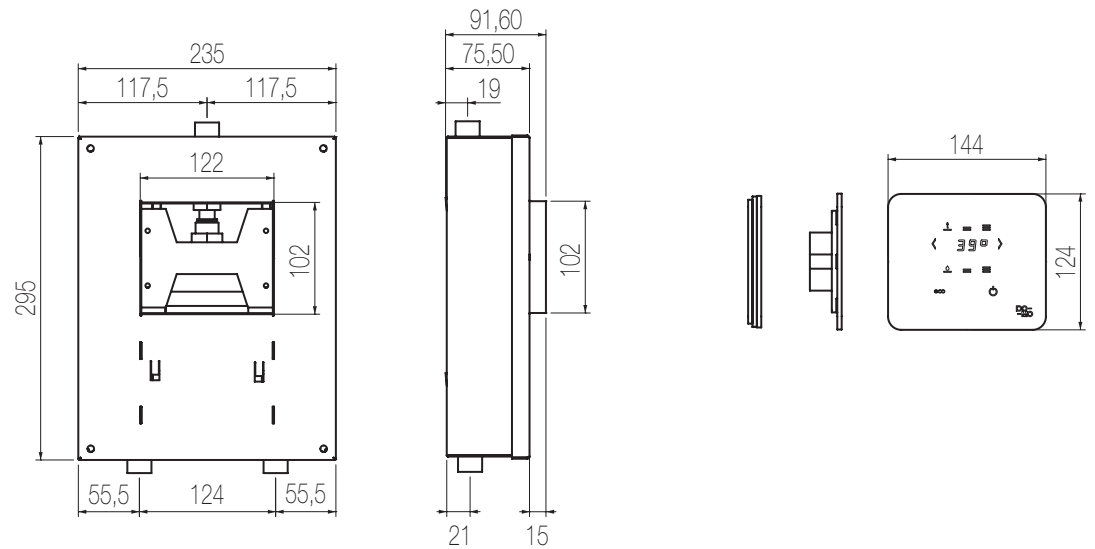

HITO QUARANTUNO

Comando elettronico 1 via

Comando elettronico incasso a muro ad una via con elettrovalvola e pannello in vetro touch
One-way built-in electronic mixer with electronic valve and glass touch panel