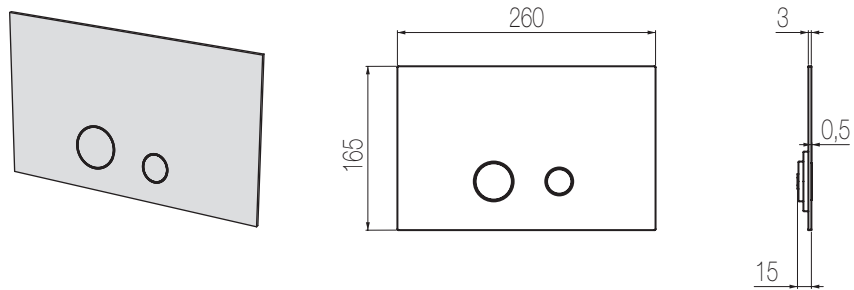

HITO QUARANTUNO

Placca Ocho

Placca Ocho per cassetta wc doppio flusso. Compatibile con Geberit mod. Sigma 8 (109.790.00.1)

Ocho wc plate for dual flush system. Compatible with Geberit mod. Sigma 8 (109.790.00.1)

Finiture / Finishing	Codice / Code	Prezzo / Price
Acciaio lucido / Polished steel	GWO L	€
Acciaio spazzolato / Brushed steel	GWO S	€
Fissaggio con calamite / Fixing with magnets