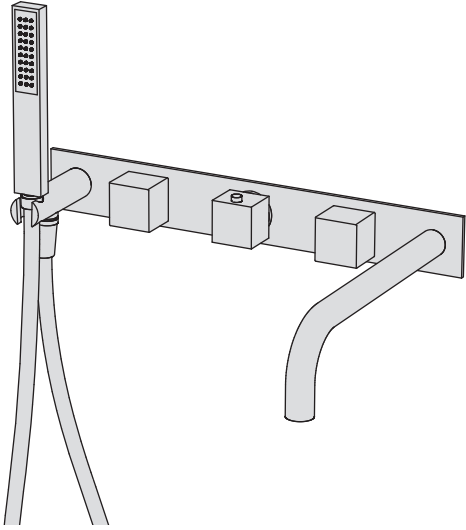

HITO QUARANTUNO

Kit vasca incasso orizzontale - Grande Portata

Kit vasca orizzontale incasso a muro formato da miscelatore termostatico, bocca di erogazione fissa, due rubinetti di arresto, presa acqua con supporto, doccetta e flessibile cm 150 a grande portata
High flow rate wall-mounted horizontal bath group made of thermostatic mixer, spout, 2 stop valves, water plug with fixed shower holder, hand shower and 150 cm flexible hose (3/4" junctions)

Parte estetica / External part

Finiture / Finishing

Codice / Code

Prezzo / Price

Cromato / Chrome

GPQ49 1

€

Nikel spazzolato / Brushed nikel

GPQ49 8

€