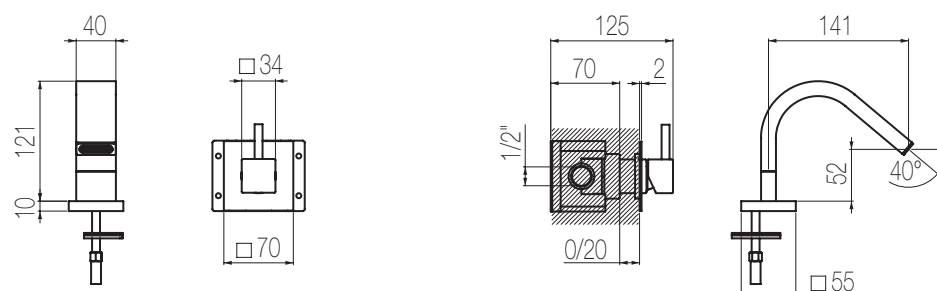

HITO QUARANTUNO

Bidet due fori

Set per bidet due fori composto da comando remoto a parete e bocca di erogazione top senza salterello e scarico
2-hole bidet group with wall remote control and spout without pop-up waste and drain