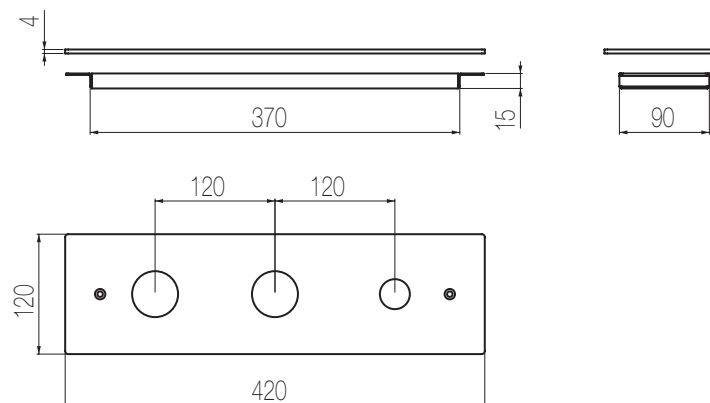

HITO QUARANTUNO

Piastra 3 fori per bordo vasca

Piastra per bordo vasca ispezionabile 3 fori con telaio
3-hole plate for inspectable bath group with frame