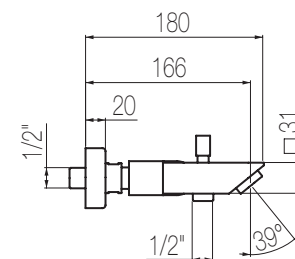

DAVE

Vasca esterno

Gruppo vasca esterno con deviatore, flessibile 150 cm, supporto fisso e doccetta in abs
External bath group with diverter, 150 cm flexible hose, fixed shower holder and abs hand shower

Finiture / Finishing	Codice / Code	Prezzo / Price
Cromato / Chrome	DAV22 1	€
Nikel spazzolato / Brushed nikel	DAV22 8	€