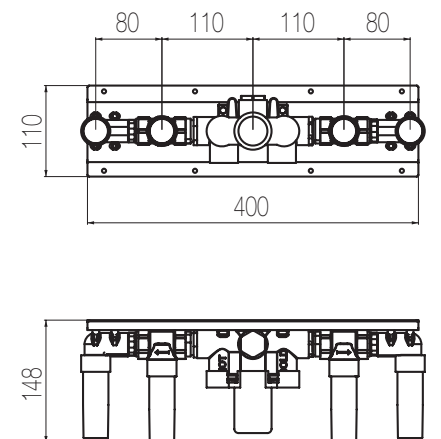

Parte incasso / Built-in part

Finiture / Finishing	Codice / Code	Prezzo / Price
Cromato / Chrome	IGP49 1	€
Nikel spazzolato / Brushed nikel	IGP49 8	€

PORTATA MAX A 3 BAR (uscita libera)
Max flow rate at 3 bar (free way out)

Way out Lt/m 40,0