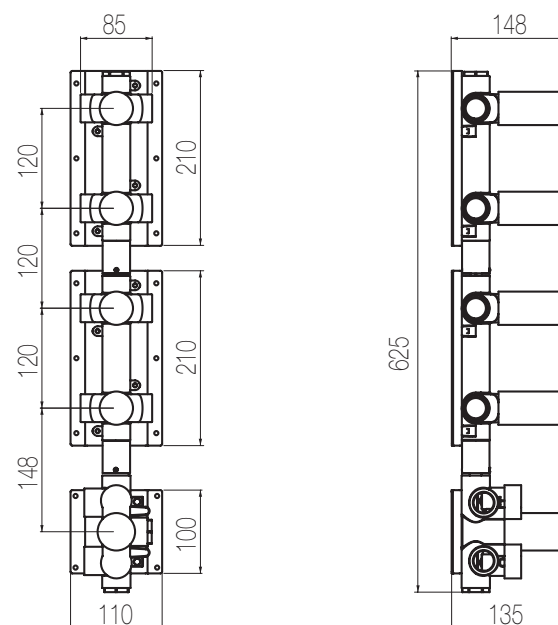

PORTATA MAX A 3 BAR (uscita libera)
Max flow rate at 3 bar (free way out)

Way out

Lt/m 40,0