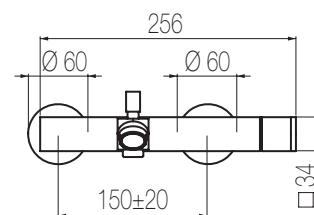

DAVE

Vasca esterno

Gruppo vasca esterno con deviatore, flessibile 150 cm, supporto fisso e doccetta in abs
External bath group with diverter, 150 cm flexible hose, fixed shower holder and abs hand shower

Finiture / Finishing	Codice / Code	Prezzo / Price
Cromato / Chrome	DAV22 1	€
Nikel spazzolato / Brushed nikel	DAV22 8	€