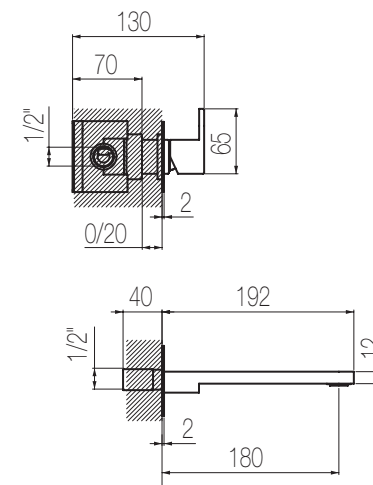

DAVE

Lavabo a parete due fori

Set per lavabo due fori composto da comando remoto a parete e bocca di erogazione corta senza salterello e scarico
2-hole basin group with wall remote control and short spout without pop-up waste and drain