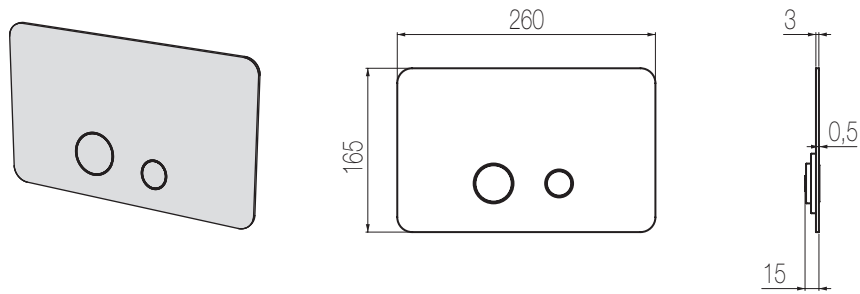

DAVE

Placca Teka

Placca Teka per cassetta wc doppio flusso. Compatibile con Geberit mod. Sigma 8 (109.790.00.1)

Teka wc plate for dual flush system. Compatible with Geberit mod. Sigma 8 (109.790.00.1)

Finiture / Finishing	Codice / Code	Prezzo / Price
Acciaio lucido / Polished steel	GWT L	€
Acciaio spazzolato / Brushed steel	GWT S	€
Fissaggio con calamite / Fixing with magnets