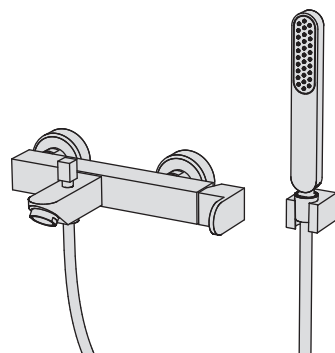

DAVE

Vasca esterno

Gruppo vasca esterno con deviatore, flessibile 150 cm, supporto fisso e doccetta in abs
External bath group with diverter, 150 cm flexible hose, fixed shower holder and abs hand shower

Finiture / Finishing	Codice / Code	Prezzo / Price
Cromato / Chrome	DAV22 1	€
Nikel spazzolato / Brushed nikel	DAV22 8	€