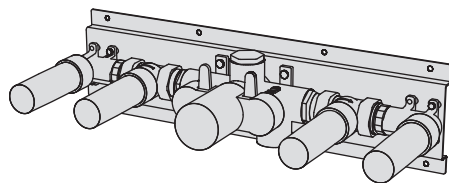

Parte incasso / Built-in part

Finiture / Finishing	Codice / Code	Prezzo / Price
Cromato / Chrome	IGP49 1	€
Nikel spazzolato / Brushed nikel	IGP49 8	€

PORTATA MAX A 3 BAR (uscita libera)
Max flow rate at 3 bar (free way out)

Way out Lt/m 40,0