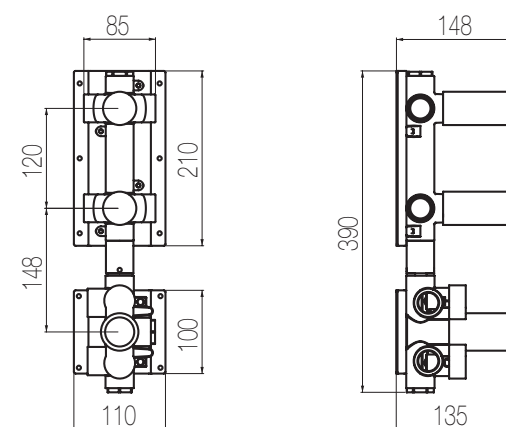

Finiture / Finishing

Codice / Code

Prezzo / Price

Cromato / Chrome

IGP41 1

€

Nikel spazzolato / Brushed nickel

IGP41 8

€

PORTATA MAX A 3 BAR (uscita libera)
Max flow rate at 3 bar (free way out)

Way out Lt/m 40,0