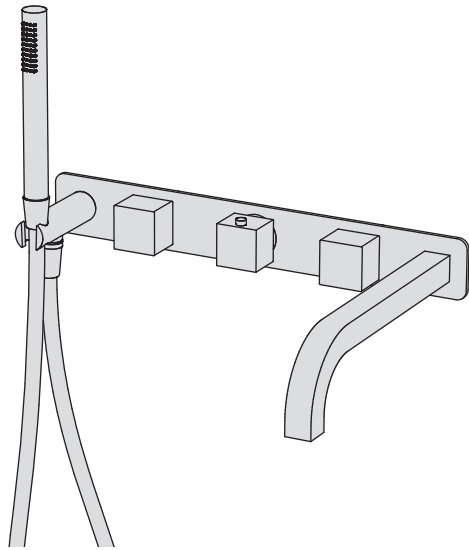

DAVE

Kit vasca incasso orizzontale - Grande Portata

Kit vasca orizzontale incasso a muro formato da miscelatore termostatico, bocca di erogazione fissa, due rubinetti di arresto, presa acqua con supporto, doccetta e flessibile cm 150 a grande portata
High flow rate wall-mounted horizontal bath group made of thermostatic mixer, spout, 2 stop valves, water plug with fixed shower holder, hand shower and 150 cm flexible hose (3/4» junctions)

Parte estetica / External part

Finiture / Finishing	Codice / Code	Prezzo / Price
Cromato / Chrome	GPD49 1	€
Nikel spazzolato / Brushed nikel	GPD49 8	€