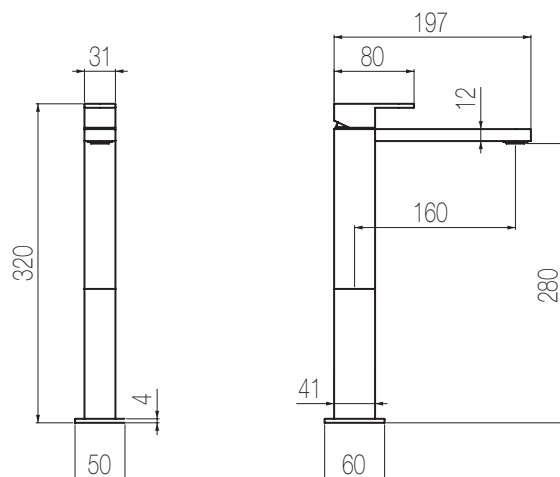

Finiture / Finishing	Codice / Code	Prezzo / Price
Cromato / Chrome	DAV3 1	€
Nikel spazzolato / Brushed nikel	DAV3 8	€