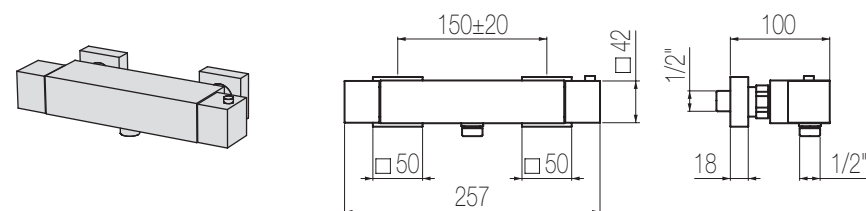

Finiture / Finishing

Codice / Code

Prezzo / Price

Cromato / Chrome

ETQ24 1

€

Nikel spazzolato / Brushed nickel

ETQ24 8

€

Doccia incasso

Miscelatore doccia incasso
Single lever wall-mounted shower mixer

Parte estetica / External part