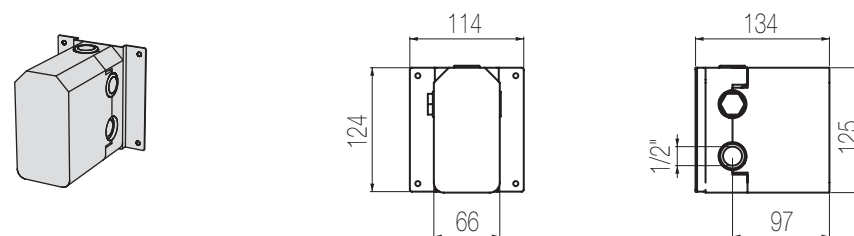

Finiture / Finishing	Codice / Code	Prezzo / Price
Cromato / Chrome	IST33 1	€
Nikel spazzolato / Brushed nikel	IST33 8	€

PORTATA MAX A 3 BAR (uscita libera)
Max flow rate at 3 bar (free way out)

Way out Lt/m 26,0

Doccia incasso termostatico con deviatore 3 vie, sistema B-Box

Miscelatore doccia incasso termostatico coassiale con deviatore rotativo 3 vie
Wall-mounted coaxial thermostatic shower mixer with integrated 3-way rotating diverter

Parte estetica / External part