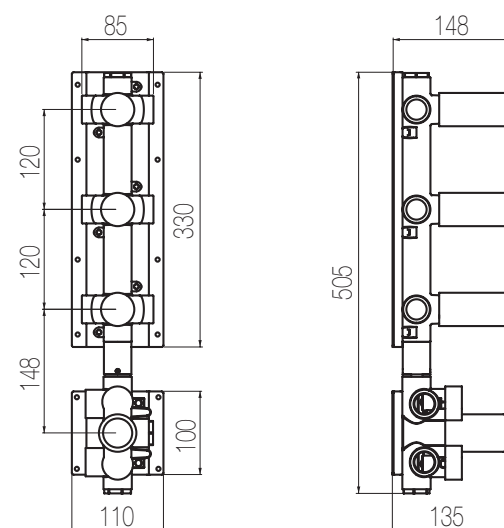

Finiture / Finishing

Codice / Code

Prezzo / Price

Cromato / Chrome

IGP42 1

€

Nikel spazzolato / Brushed nickel

IGP42 8

€

PORTATA MAX A 3 BAR (uscita libera)

Max flow rate at 3 bar (free way out)

Way out

Lt/m 40,0