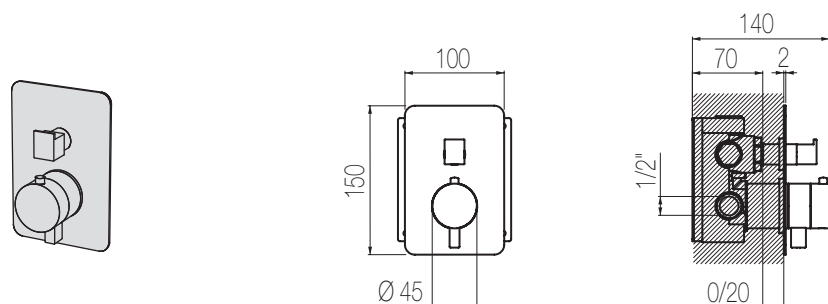

DAVE

Doccia incasso termostatico con deviatore 2 vie, sistema B-Box

Miscelatore doccia incasso termostatico coassiale con deviatore rotativo 2 vie
Wall-mounted coaxial thermostatic shower mixer with integrated 2-way rotating diverter

Parte estetica / External part

Finiture / Finishing	Codice / Code	Prezzo / Price
Cromato / Chrome	TRD33 1	€
Nikel spazzolato / Brushed nikel	TRD33 8	€

Parte incasso B-Box / B-Box built-in part