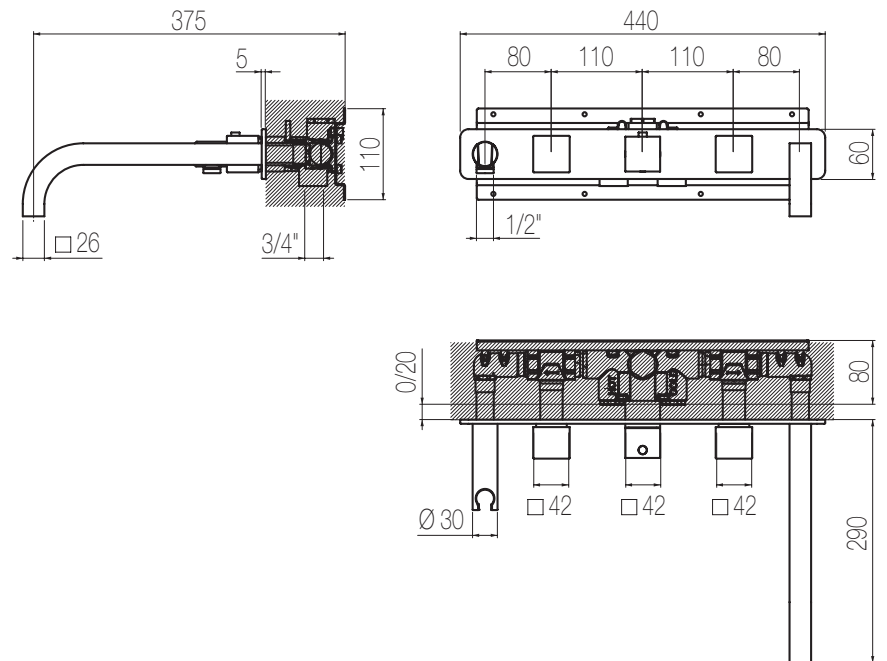

DAVE

Kit vasca incasso orizzontale - Grande Portata

Kit vasca orizzontale incasso a muro formato da miscelatore termostatico, bocca di erogazione fissa, due rubinetti di arresto, presa acqua con supporto, doccetta e flessibile cm 150 a grande portata
High flow rate wall-mounted horizontal bath group made of thermostatic mixer, spout, 2 stop valves, water plug with fixed shower holder, hand shower and 150 cm flexible hose (3/4» junctions)

Parte estetica / External part

Finiture / Finishing	Codice / Code	Prezzo / Price
Cromato / Chrome	GPD49 1	€
Nikel spazzolato / Brushed nikel	GPD49 8	€