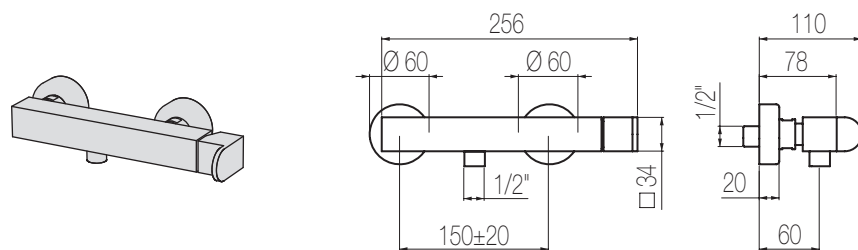

Way out Lt/m 29,0

DAVE

Doccia esterno

Gruppo doccia esterno con presa acqua per flessibile
External shower group with flexible hose connection

Finiture / Finishing

Codice / Code

Prezzo / Price

Cromato / Chrome