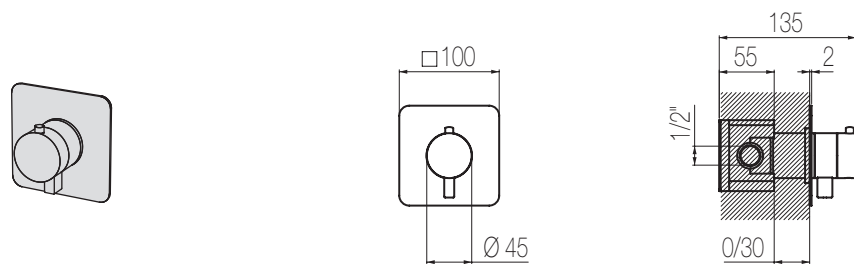

Way out

Lt/m 29,0

DAVE

Termostatico coassiale

Miscelatore termostatico coassiale incasso con regolatore di portata
Wall-mounted coaxial thermostatic mixer with flow rate regulation

Parte estetica / External part