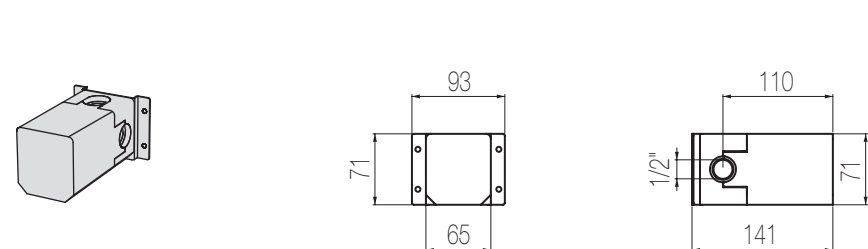

Finiture / Finishing

Codice / Code

Prezzo / Price

Cromato / Chrome

IST36 1

€

Nikel spazzolato / Brushed nikel

IST36 8

€

PORTATA MAX A 3 BAR (uscita libera)
Max flow rate at 3 bar (free way out)

Way out Lt/m 26,0