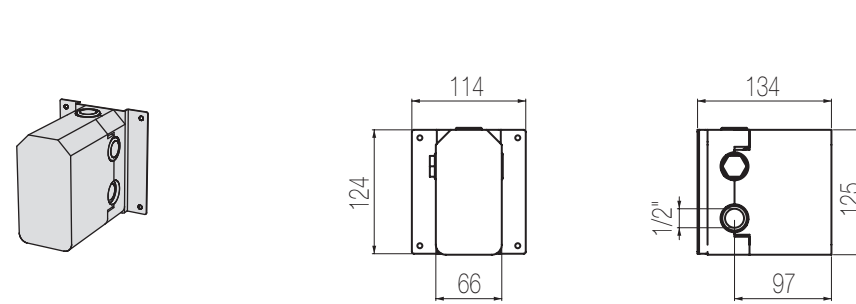

Finiture / Finishing	Codice / Code	Prezzo / Price
Cromato / Chrome	IST28 1	€
Nikel spazzolato / Brushed nikel	IST28 8	€

PORTATA MAX A 3 BAR (uscita libera)
Max flow rate at 3 bar (free way out)

Way out Lt/m 29,0

Doccia incasso con deviatore 3 vie, sistema B-Box

Miscelatore doccia incasso con deviatore rotativo 3 vie
Single lever wall-mounted shower mixer with integrated 3-way rotating diverter

Parte estetica / External part