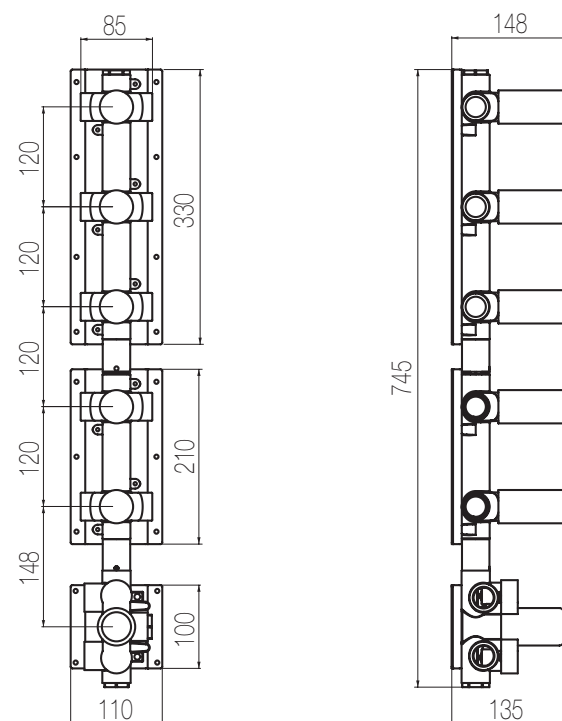

PORTATA MAX A 3 BAR (uscita libera)
Max flow rate at 3 bar (free way out)

Way out Lt/m 40,0