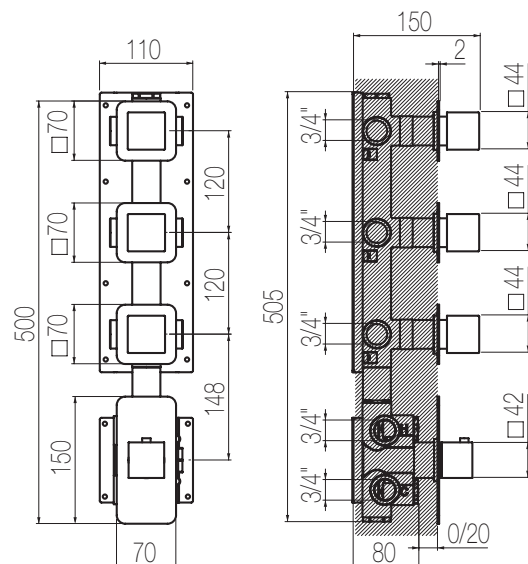

DAVE

Doccia incasso termostatico con collettore - Grande Portata

Miscelatore doccia incasso termostatico con collettore 3 vie a grande portata (raccordi da 3/4")
High flow rate wall-mounted built-in thermostatic shower mixer with 3 ways manifold (3/4" junctions)

Parte estetica / External part

Finiture / Finishing

Codice / Code

Prezzo / Price

Cromato / Chrome

GPD42 1

€

Nikel spazzolato / Brushed nickel

GPD42 8

€

Parte incasso / Built-in part