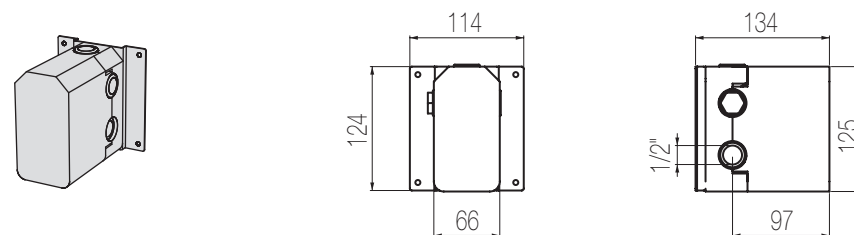

Finiture / Finishing	Codice / Code	Prezzo / Price
Cromato / Chrome	IST34 1	€
Nikel spazzolato / Brushed nikel	IST34 8	€

PORTATA MAX A 3 BAR (uscita libera)
Max flow rate at 3 bar (free way out)

Way out Lt/m 26,0