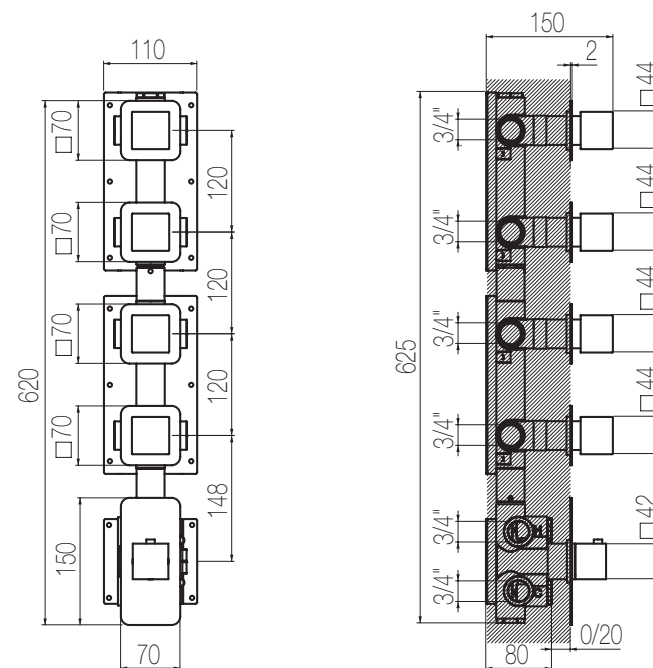

DAVE

Doccia incasso termostatico con collettore - Grande Portata

Miscelatore doccia incasso termostatico con collettore 4 vie a grande portata (raccordi da 3/4")
High flow rate wall-mounted built-in thermostatic shower mixer with 4 ways manifold (3/4" junctions)

Parte estetica / External part

Finiture / Finishing

Codice / Code

Prezzo / Price

Cromato / Chrome

GPD43 1

€

Nikel spazzolato / Brushed nikel

GPD43 8

€

Parte incasso / Built-in part

Finiture / Finishing

Codice / Code

Prezzo / Price

Cromato / Chrome

IGP43 1

€

Nikel spazzolato / Brushed nikel

IGP43 8

€

PORTATA MAX A 3 BAR (uscita libera)
Max flow rate at 3 bar (free way out)

Way out

Lt/m 40,0