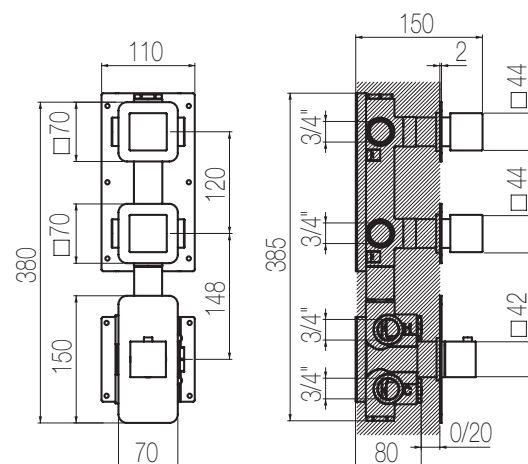

DAVE

Doccia incasso termostatico con collettore - Grande Portata

Miscelatore doccia incasso termostatico con collettore 2 vie a grande portata (raccordi da 3/4")
High flow rate wall-mounted built-in thermostatic shower mixer with 2 ways manifold (3/4" junctions)

Parte estetica / External part

Parte incasso / Built-in part

Finiture / Finishing

Codice / Code

Prezzo / Price

Cromato / Chrome

GPD41 1

€

Nikel spazzolato / Brushed nickel

GPD41 8

€