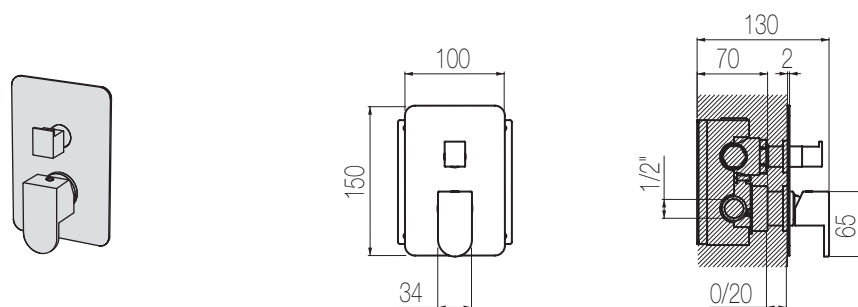

Finiture / Finishing	Codice / Code	Prezzo / Price
Cromato / Chrome	DAV29 1	€
Nikel spazzolato / Brushed nikel	DAV29 8	€

Parte incasso B-Box / B-Box built-in part