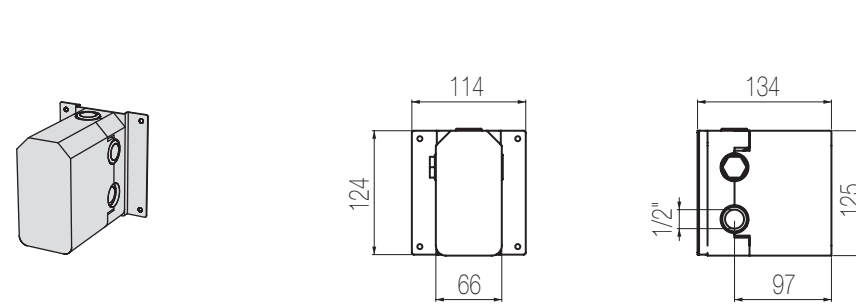

Finiture / Finishing	Codice / Code	Prezzo / Price
Cromato / Chrome	IST29 1	€
Nikel spazzolato / Brushed nikel	IST29 8	€

PORTATA MAX A 3 BAR (uscita libera)
Max flow rate at 3 bar (free way out)

Way out Lt/m 29,0