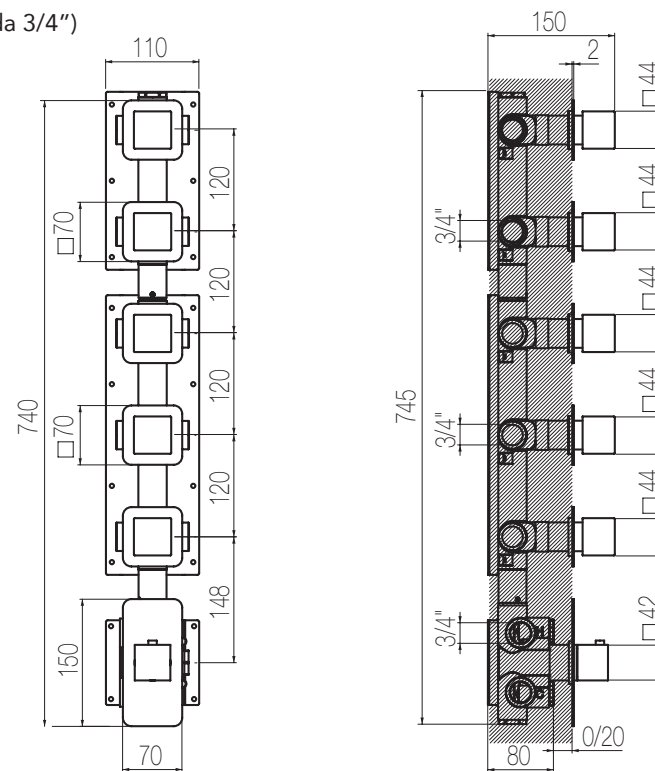

PORTATA MAX A 3 BAR (uscita libera)
Max flow rate at 3 bar (free way out)

Way out Lt/m 40,0