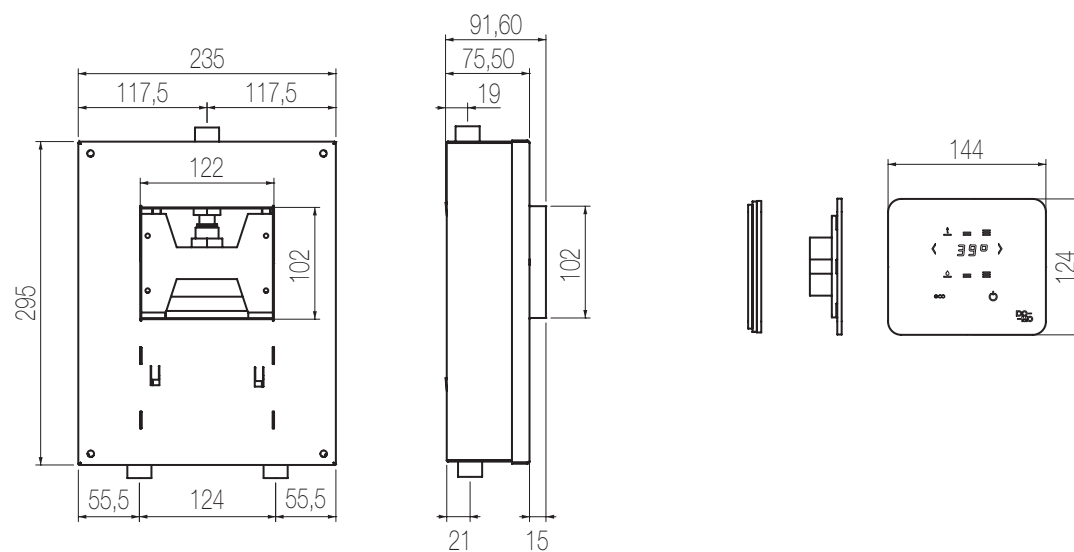

DAVE

Comando elettronico 1 via

Comando elettronico incasso a muro ad una via con elettrovalvola e pannello in vetro touch
One-way built-in electronic mixer with electronic valve and glass touch panel