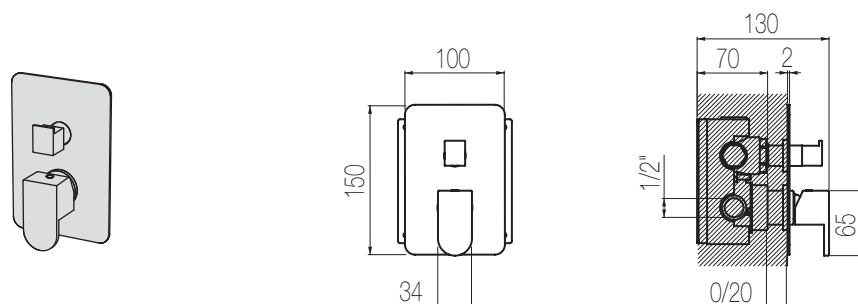

DAVE

Doccia incasso con deviatore 2 vie, sistema B-Box

Miscelatore doccia incasso con deviatore rotativo 2 vie
Single lever wall-mounted shower mixer with integrated 2-way rotating diverter

Parte estetica / External part

Finiture / Finishing	Codice / Code	Prezzo / Price
Cromato / Chrome	DAV28 1	€
Nikel spazzolato / Brushed nikel	DAV28 8	€

Parte incasso B-Box / B-Box built-in part