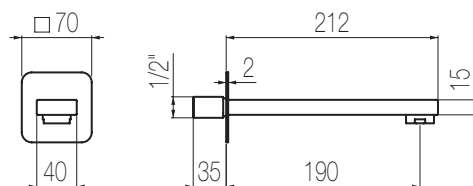

Bocca vasca a muro

Bocca di erogazione per vasca a muro
Wall-mounted bath spout

Finiture / Finishing	Codice / Code	Prezzo / Price
Cromato / Chrome	BVR1 1	€
Nikel spazzolato / Brushed nikel	BVR1 8	€