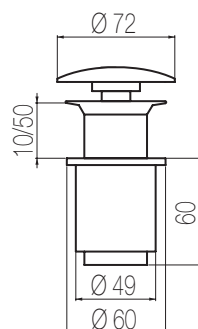

Scarico

Scarico libero h.45
Free drain h.45

Finiture / Finishing	Codice / Code	Prezzo / Price
Cromato / Chrome	DRA6 1	€

COMPLEMENTI

Scarico

Scarico libero h.0-60
Free drain h.0-60

Finiture / Finishing

Codice / Code