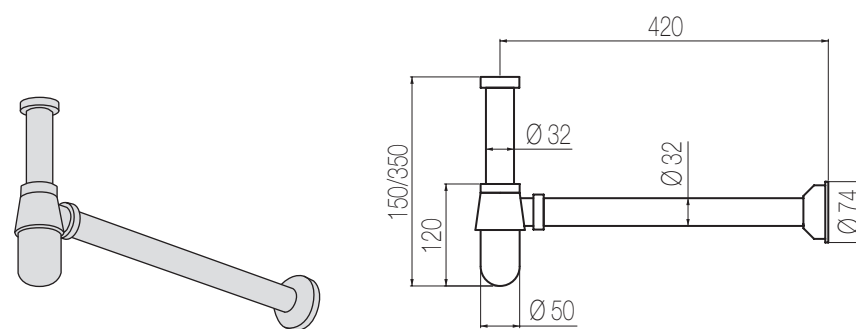

Sifone Bottiglia

Sifone 1" 1/4 Bottiglia
Bottiglia siphon 1" 1/4

Finiture / Finishing	Codice / Code	Prezzo / Price
Cromato / Chrome	SIF53 1	€