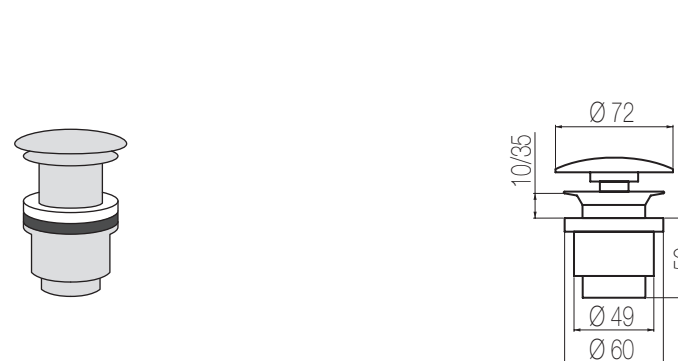

Scarico

Scarico libero h.45
Free drain h.45

Finiture / Finishing	Codice / Code	Prezzo / Price
Cromato / Chrome	DRA6 1	€

COMPLEMENTI

Scarico

Scarico libero h.0-60
Free drain h.0-60

Finiture / Finishing

Codice / Code