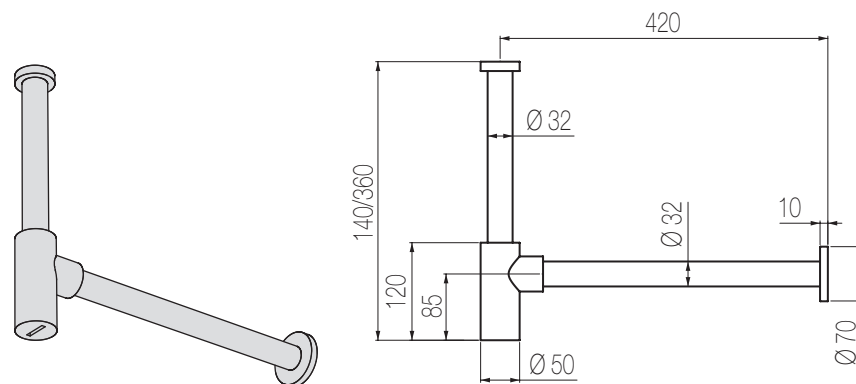

Sifone Minimalista

Sifone 1" 1/4 Minimalista
Minimalista round siphon 1" 1/4

Finiture / Finishing	Codice / Code	Prezzo / Price
Cromato / Chrome	SIF51 1	€
Nikel spazzolato / Brushed nikel	SIF51 8	€