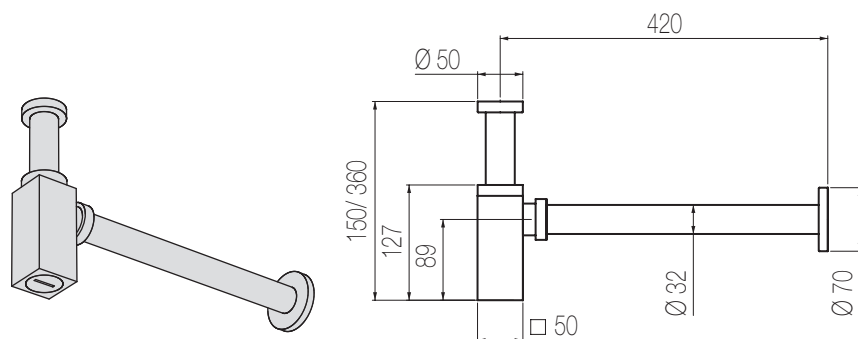

COMPLEMENTI

Sifone Quadro

Sifone 1" 1/4 Quadrato
Squared siphon 1" 1/4

Finiture / Finishing	Codice / Code	Prezzo / Price
Cromato / Chrome	SIF50 1	€
Nikel spazzolato / Brushed nikel	SIF50 8	€

Sifone Minimalista