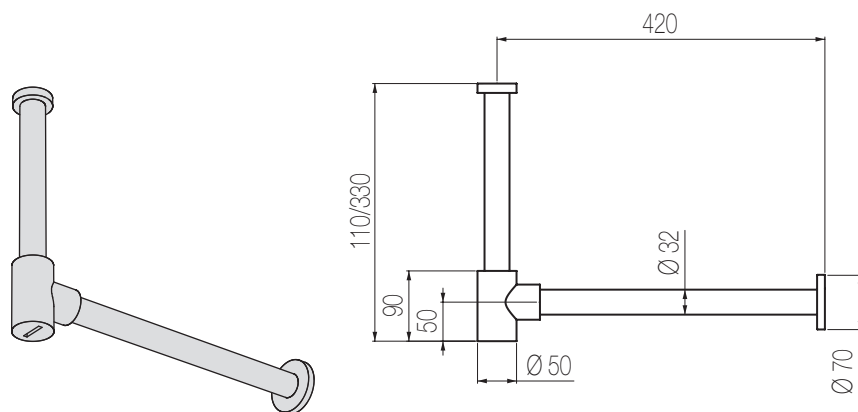

Sifone Minimalista piccolo

Sifone 1" 1/4 Minimalista piccolo
Minimalista small round siphon 1" 1/4

Finiture / Finishing	Codice / Code	Prezzo / Price
Cromato / Chrome	SIF52 1	€
Nikel spazzolato / Brushed nikel	SIF52 8	€