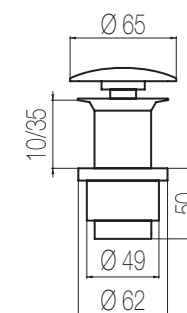

Codice / Code

Prezzo / Price

Cromato / Chrome

DRA1 1

€

Scarico

Scarico click-clack senza troppo pieno h.45
Click-clack drain without overflow h.45

Finiture / Finishing