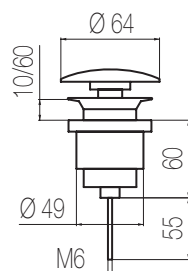

Scarico

Scarico universale click-clack
Universal click-clack drain

Finiture / Finishing

Codice / Code

Prezzo / Price

Cromato / Chrome

DRA1 1

€