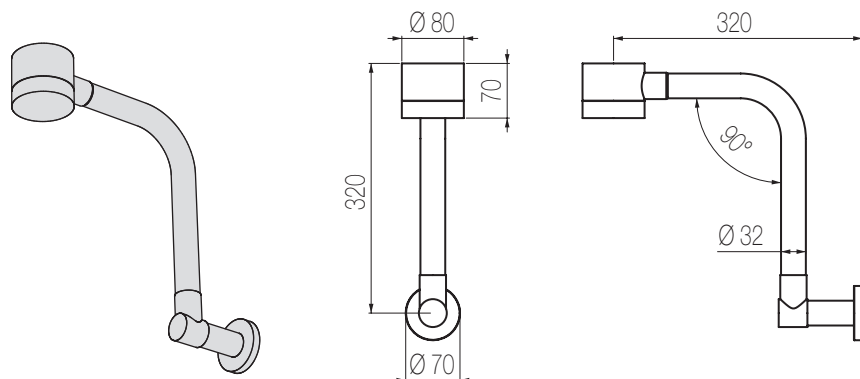

Sifone 1" 1/4 Bottiglia
Bottiglia siphon 1" 1/4

Finiture / Finishing	Codice / Code	Prezzo / Price
Cromato / Chrome	SIF53 1	€

COMPLEMENTI

Sifone Space

Sifone 1" 1/4 Space
Space siphon 1" 1/4

Finiture / Finishing