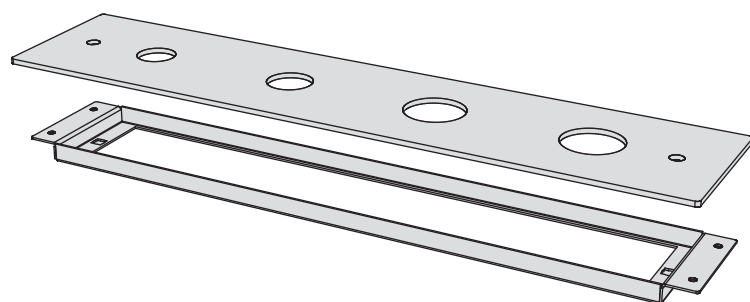

Codice / Code

VT3G L

VT3G S

Prezzo / Price

€

€

Piastra 4 fori per bordo vasca

Piastra per bordo vasca ispezionabile 4 fori con telaio
4-hole plate for inspectable bath group with frame