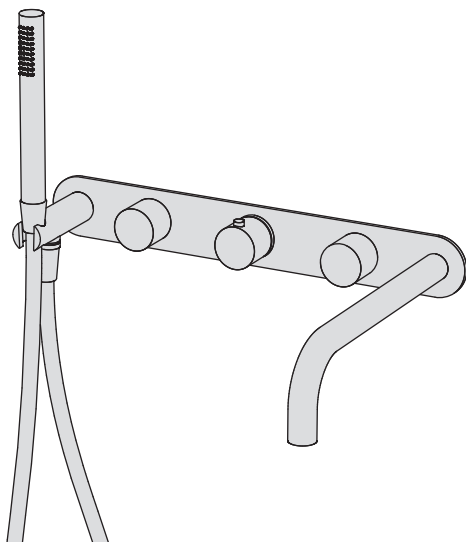

Kit vasca incasso orizzontale - Grande Portata

Kit vasca orizzontale incasso a muro formato da miscelatore termostatico, bocca di erogazione fissa, due rubinetti di arresto, presa acqua con supporto, doccetta e flessibile cm 150 a grande portata
High flow rate wall-mounted horizontal bath group made of thermostatic mixer, spout, 2 stop valves, water plug with fixed shower holder, hand shower and 150 cm flexible hose (3/4" junctions)

Parte estetica / External part

Finiture / Finishing

Codice / Code

Prezzo / Price

Cromato / Chrome

GPT49 1

€

Nikel spazzolato / Brushed nikel

GPT49 8

€