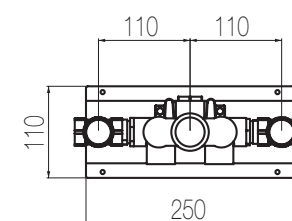

Finiture / Finishing	Codice / Code	Prezzo / Price
Cromato / Chrome	GPT47 1	€
Nikel spazzolato / Brushed nikel	GPT47 8	€

Parte incasso / Built-in part