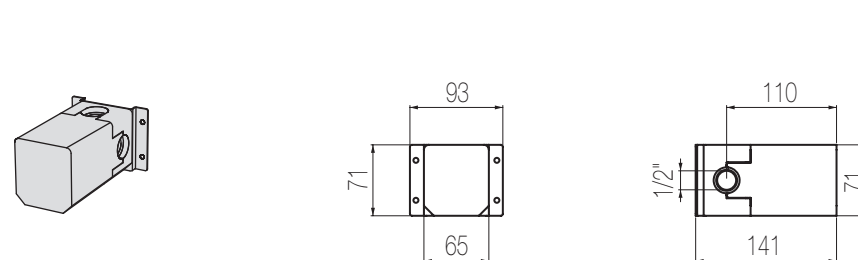

Finiture / Finishing

Codice / Code

Prezzo / Price

Cromato / Chrome

IST36 1

€

Nikel spazzolato / Brushed nikel

IST36 8

€

PORTATA MAX A 3 BAR (uscita libera)
Max flow rate at 3 bar (free way out)

Way out Lt/m 26,0