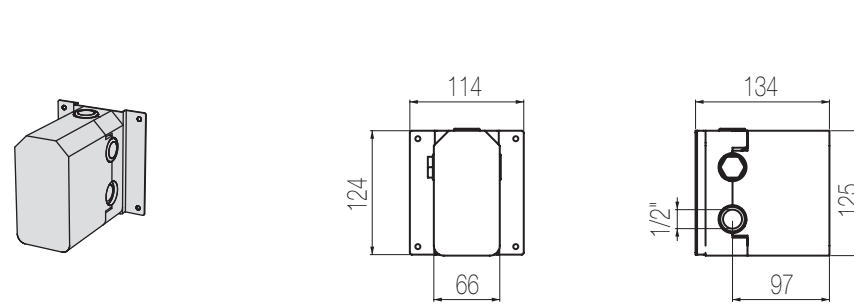

Finiture / Finishing

Codice / Code

Prezzo / Price

Cromato / Chrome

IST29 1

€

Nikel spazzolato / Brushed nikel

IST29 8

€

PORTATA MAX A 3 BAR (uscita libera)
Max flow rate at 3 bar (free way out)

Way out Lt/m 29,0