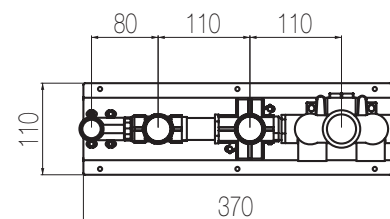

Parte incasso / Built-in part

Finiture / Finishing	Codice / Code	Prezzo / Price
Cromato / Chrome	IGP48 1	€
Nikel spazzolato / Brushed nikel	IGP48 8	€

PORTATA MAX A 3 BAR (uscita libera)
Max flow rate at 3 bar (free way out)

Way out Lt/m 40,0