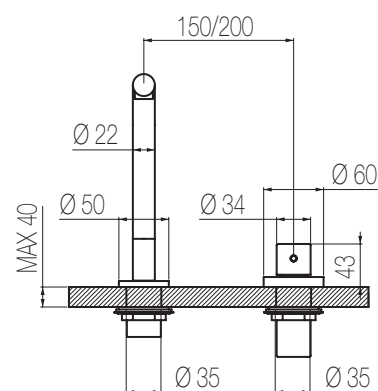

Lavabo due fori

Set per lavabo due fori composto da comando remoto top e bocca di erogazione senza salterello e scarico
2-hole basin group with remote control on deck and spout without pop-up waste and drain