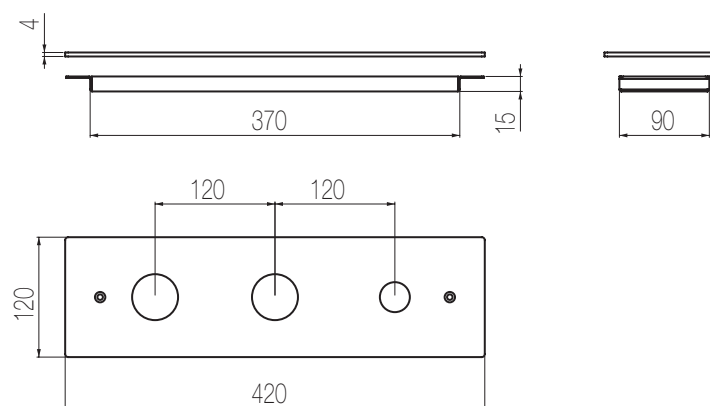

€

Piastra 3 fori per bordo vasca

Piastra per bordo vasca ispezionabile 3 fori con telaio
3-hole plate for inspectable bath group with frame

Finiture / Finishing

Inox lucido / Polished steel

Inox spazzolato / Brushed steel