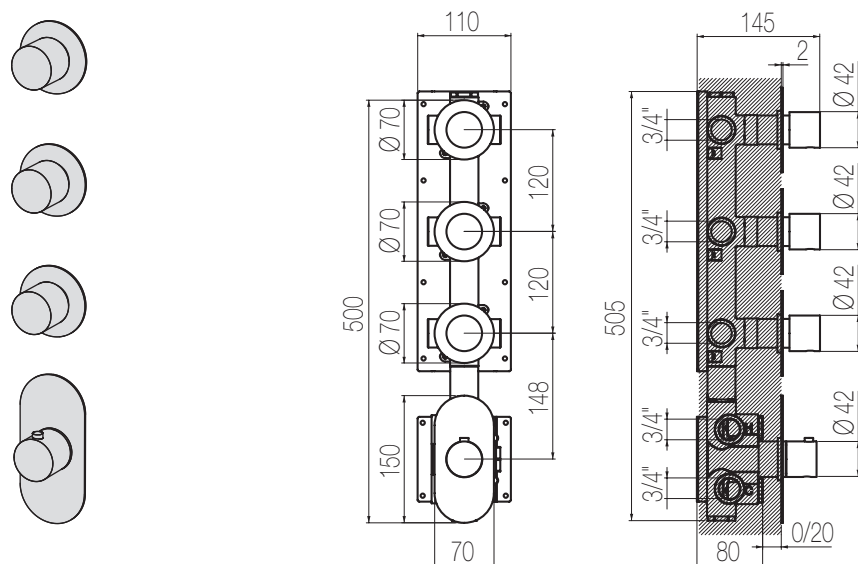

Doccia incasso termostatico con collettore - Grande Portata

Miscelatore doccia incasso termostatico con collettore 3 vie a grande portata (raccordi da 3/4")
High flow rate wall-mounted built-in thermostatic shower mixer with 3 ways manifold (3/4" junctions)

Parte estetica / External part

Finiture / Finishing

Codice / Code

Prezzo / Price

Cromato / Chrome

GPT42 1

€

Nikel spazzolato / Brushed nikel

GPT42 8

€

Parte incasso / Built-in part