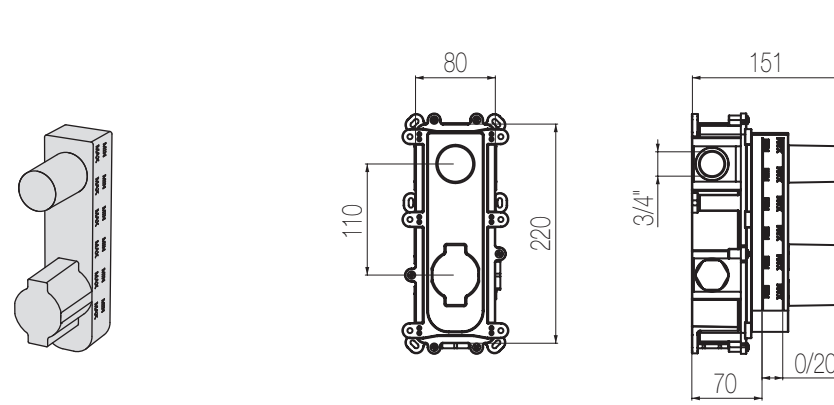

Finiture / Finishing

Codice / Code

Prezzo / Price

Cromato / Chrome

GPT61 1

€

Nikel spazzolato / Brushed nikel

GPT61 8

€

Parte incasso / Built-in part