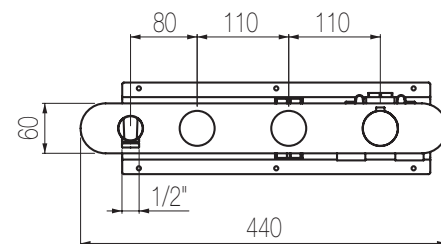

Kit doccia incasso orizzontale - Grande Portata

Kit doccia orizzontale incasso a muro formato da miscelatore termostatico, collettore 2 vie, rubinetto di arresto, presa acqua con supporto, doccia e flessibile cm 150 a grande portata (raccordi da 3/4")
High flow rate wall-mounted horizontal shower group made of thermostatic mixer, 2 ways manifold, stop valve, water plug with fixed shower holder, hand shower and 150 cm flexible hose (3/4" junctions)

Parte estetica / External part

Finiture / Finishing	Codice / Code	Prezzo / Price
Cromato / Chrome	GPT48 1	€
Nikel spazzolato / Brushed nikel	GPT48 8	€