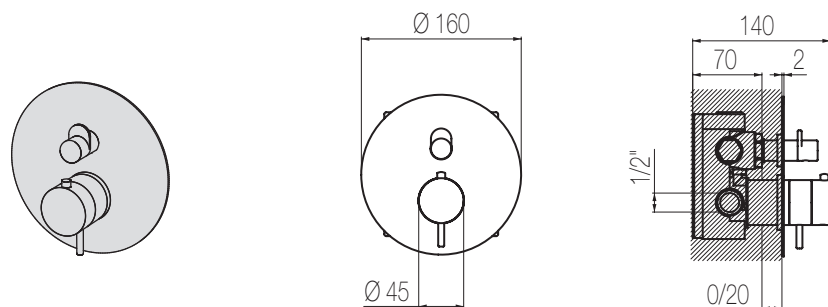

Doccia incasso termostatico con deviatore 2 vie, sistema B-Box

Miscelatore doccia incasso termostatico coassiale con deviatore rotativo 2 vie
Wall-mounted coaxial thermostatic shower mixer with integrated 2-way rotating diverter

Parte estetica / External part

Finiture / Finishing

Codice / Code

Prezzo / Price

Cromato / Chrome

TRT33 1

€

Nikel spazzolato / Brushed nikel

TRT33 8

€

Parte incasso B-Box / B-Box built-in part