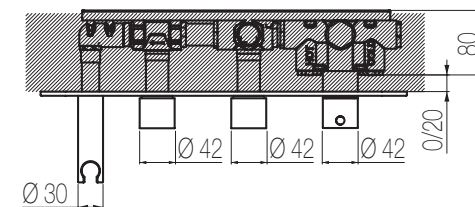

Kit doccia incasso orizzontale - Grande Portata

Kit doccia orizzontale incasso a muro formato da miscelatore termostatico, collettore 2 vie, rubinetto di arresto, presa acqua con supporto, doccia e flessibile cm 150 a grande portata (raccordi da 3/4")
High flow rate wall-mounted horizontal shower group made of thermostatic mixer, 2 ways manifold, stop valve, water plug with fixed shower holder, hand shower and 150 cm flexible hose (3/4" junctions)

Parte estetica / External part

Finiture / Finishing	Codice / Code	Prezzo / Price
Cromato / Chrome	GPT48 1	€
Nikel spazzolato / Brushed nikel	GPT48 8	€