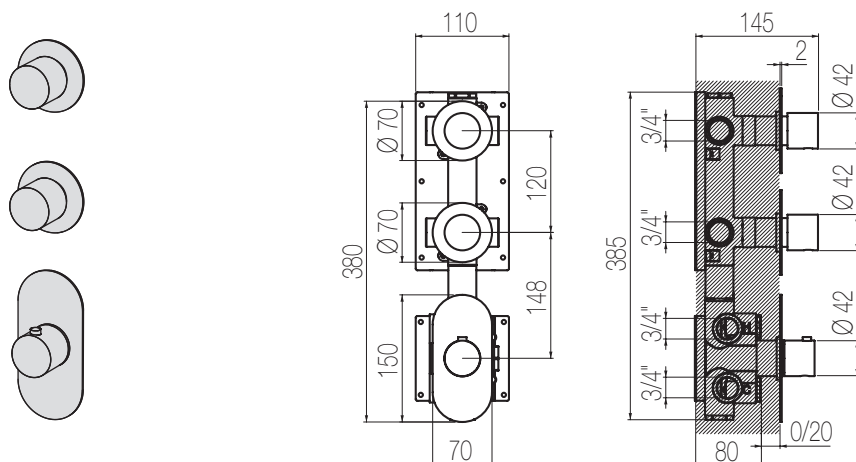

Doccia incasso termostatico con collettore - Grande Portata

Miscelatore doccia incasso termostatico con collettore 2 vie a grande portata (raccordi da 3/4")
High flow rate wall-mounted built-in thermostatic shower mixer with 2 ways manifold (3/4" junctions)

Parte estetica / External part

Parte incasso / Built-in part

Finiture / Finishing

Codice / Code

Prezzo / Price

Cromato / Chrome

GPT41 1

€

Nikel spazzolato / Brushed nickel

GPT41 8

€