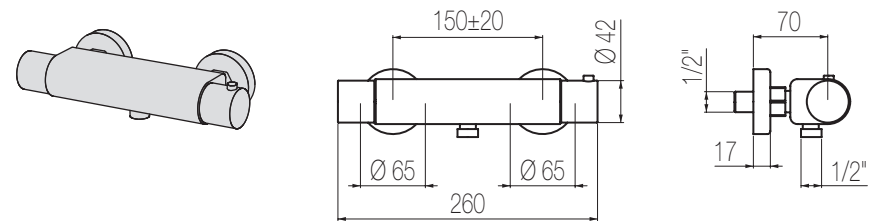

Finiture / Finishing	Codice / Code	Prezzo / Price
Cromato / Chrome	ETT24 1	€
Nikel spazzolato / Brushed nikel	ETT24 8	€

Doccia incasso

Miscelatore doccia incasso
Single lever wall-mounted shower mixer

Parte estetica / External part