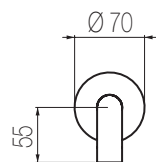

Bocca vasca a muro

Bocca di erogazione per vasca a muro
Wall-mounted bath spout

Finiture / Finishing	Codice / Code	Prezzo / Price
Cromato / Chrome	BVT1 1	€
Nikel spazzolato / Brushed nikel	BVT1 8	€