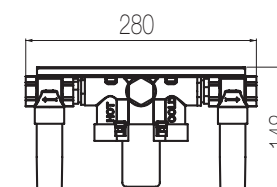

Finiture / Finishing	Codice / Code	Prezzo / Price
Cromato / Chrome	GPT47 1	€
Nikel spazzolato / Brushed nikel	GPT47 8	€

Parte incasso / Built-in part