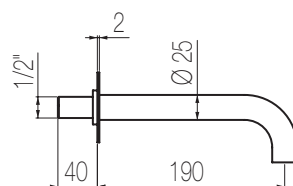

Bocca vasca a muro

Bocca di erogazione per vasca a muro
Wall-mounted bath spout

Finiture / Finishing	Codice / Code	Prezzo / Price
Cromato / Chrome	BVT1 1	€
Nikel spazzolato / Brushed nikel	BVT1 8	€