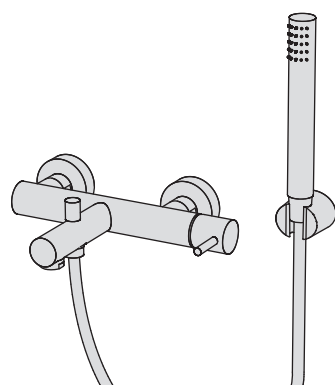

Vasca esterno

Gruppo vasca esterno con deviatore, flessibile 150 cm, supporto fisso e doccetta in abs
External bath group with diverter, 150 cm flexible hose, fixed shower holder and abs hand shower

Finiture / Finishing	Codice / Code	Prezzo / Price
Cromato / Chrome	ALE22 1	€
Nikel spazzolato / Brushed nikel	ALE22 8	€