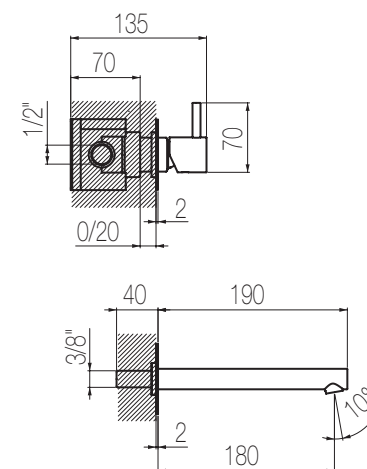

ALÈ

Lavabo a parete due fori

Set per lavabo due fori composto da comando remoto a parete e bocca di erogazione corta senza salterello e scarico
2-hole basin group with wall remote control and short spout without pop-up waste and drain