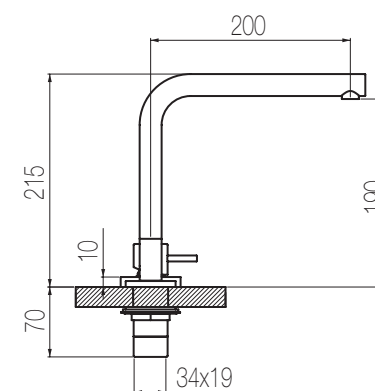

ALÈ

Lavabo a parete due fori

Set per lavabo due fori composto da comando remoto a parete e bocca di erogazione corta senza salterello e scarico
2-hole basin group with wall remote control and short spout without pop-up waste and drain

€

Lavabo due fori

Set per lavabo due fori composto da comando remoto top e bocca di erogazione senza salterello e scarico
2-hole basin group with remote control on deck and spout without pop-up waste and drain