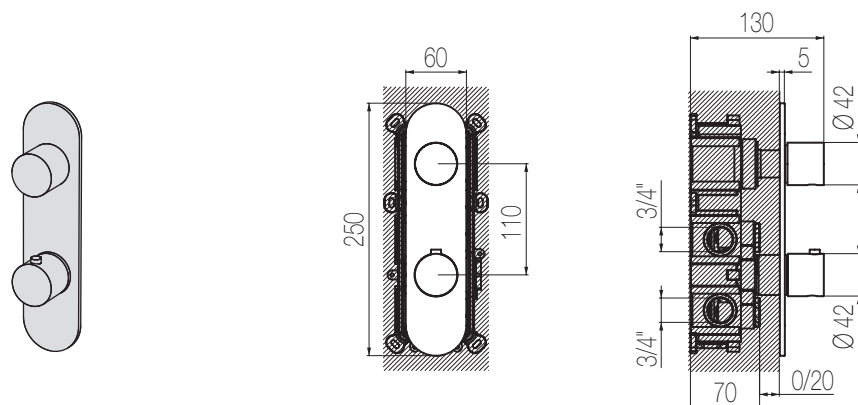

Termostatico con deviatore 3 vie - Sistema Iperbox

Miscelatore doccia incasso termostatico con deviatore rotativo 3 vie e sistema incasso Iperbox a grande portata (raccordi da 3/4")
Wall-mounted thermostatic shower mixer with integrated 3-way rotating diverter with Iperbox built-in system (3/4" junctions)

Parte estetica / External part