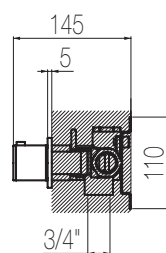

Doccia incasso con 2 rubinetti di arresto - Grande Portata

Miscelatore doccia incasso termostatico a grande portata con 2 rubinetti di arresto (raccordi da 3/4")
High flow rate wall-mounted built-in thermostatic shower mixer with 2 stop valves (3/4" junctions)

Parte estetica / External part