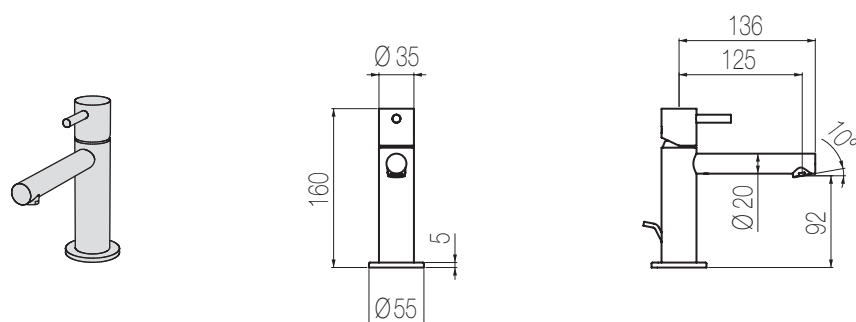

Lavabo

Miscelatore monocomando lavabo
Single lever basin mixer

Finiture / Finishing	Codice / Code	Prezzo / Price
Con salterello / With pop-up waste		
Cromato / Chrome	ALE1S 1	€
Nikel spazzolato / Brushed nikel	ALE1S 8	€
Senza salterello / Without pop-up waste		
Cromato / Chrome	ALE1 1	€
Nikel spazzolato / Brushed nikel	ALE1 8	€