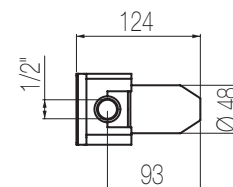

Finiture / Finishing

Codice / Code

Prezzo / Price

Cromato / Chrome

IST26 1

€

Nikel spazzolato / Brushed nickel

IST26 8

€

PORTATA MAX A 3 BAR (uscita libera)
Max flow rate at 3 bar (free way out)

Way out

Lt/m 29,0