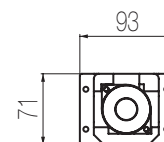

Finiture / Finishing

Codice / Code

Prezzo / Price

Cromato / Chrome

IST26 1

€

Nikel spazzolato / Brushed nickel

IST26 8

€

PORTATA MAX A 3 BAR (uscita libera)
Max flow rate at 3 bar (free way out)

Way out

Lt/m 29,0