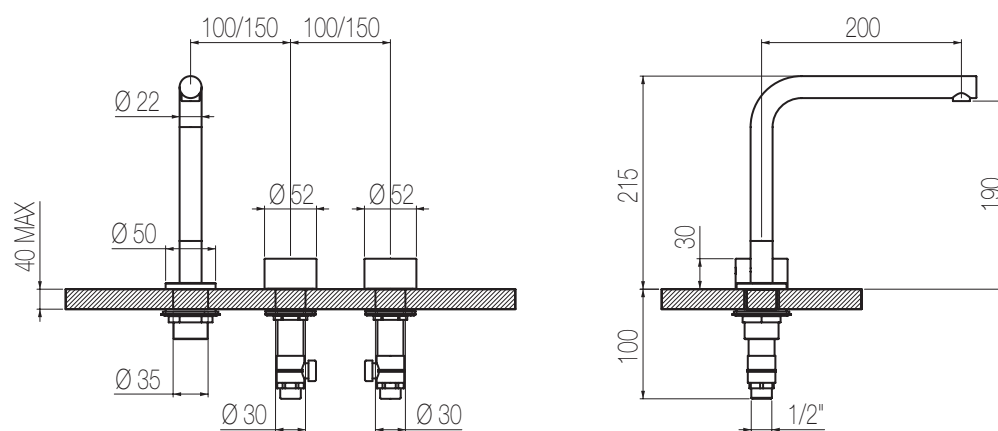

€

Lavabo due fori

Set per lavabo due fori composto da comando remoto top e bocca di erogazione senza salterello e scarico
2-hole basin group with remote control on deck and spout without pop-up waste and drain

€

ALE

Lavabo tre fori

Set per lavabo tre fori composto da due comandi piantana con vitone ceramico da 1/2" e bocca di erogazione senza salterello e scarico
3-hole basin group with two remote controls on deck with 1/2" ceramic valves and spout without pop-up waste and drain