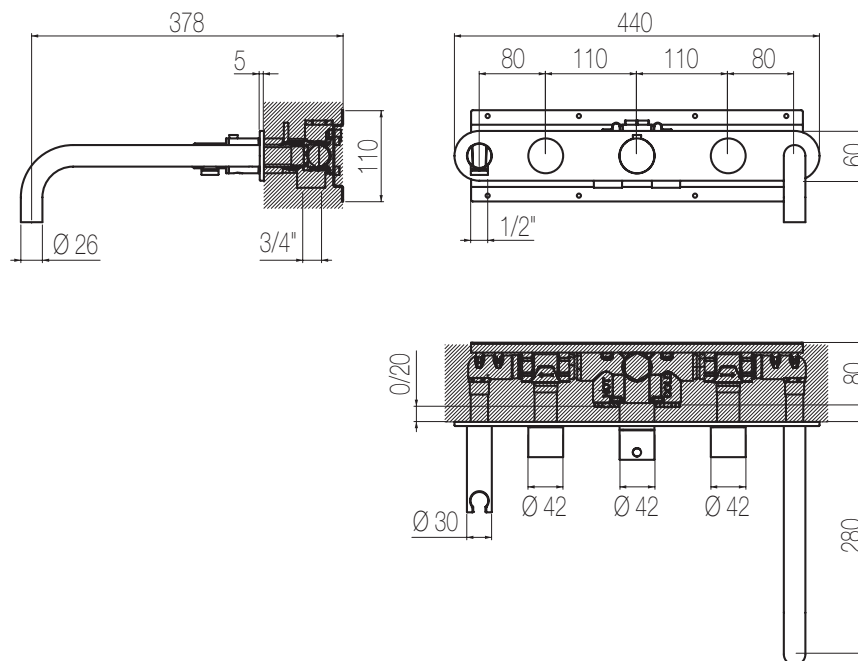

Kit vasca incasso orizzontale - Grande Portata

Kit vasca orizzontale incasso a muro formato da miscelatore termostatico, bocca di erogazione fissa, due rubinetti di arresto, presa acqua con supporto, doccetta e flessibile cm 150 a grande portata
High flow rate wall-mounted horizontal bath group made of thermostatic mixer, spout, 2 stop valves, water plug with fixed shower holder, hand shower and 150 cm flexible hose (3/4" junctions)

Parte estetica / External part

Finiture / Finishing

Codice / Code

Prezzo / Price

Cromato / Chrome

GPT49 1

€

Nikel spazzolato / Brushed nikel

GPT49 8

€