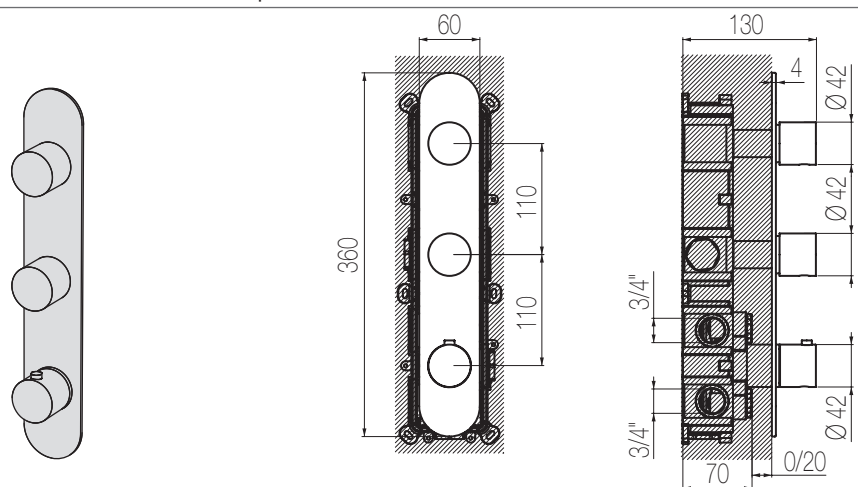

Termostatico con collettore 2 vie - Sistema Iperbox

Miscelatore doccia incasso termostatico con collettore e rubinetto di arresto a grande portata (raccordi da 3/4"), per un totale di 2 uscite, con sistema incasso Iperbox
Wall-mounted thermostatic shower mixer with manifold and stop valve with Iperbox built-in system (3/4" junctions) for a total of 2 outlets

Parte estetica / External part

Finiture / Finishing

Codice / Code

Prezzo / Price

Cromato / Chrome

GPT62 1

€

Nikel spazzolato / Brushed nikel

GPT62 8

€

Parte incasso / Built-in part