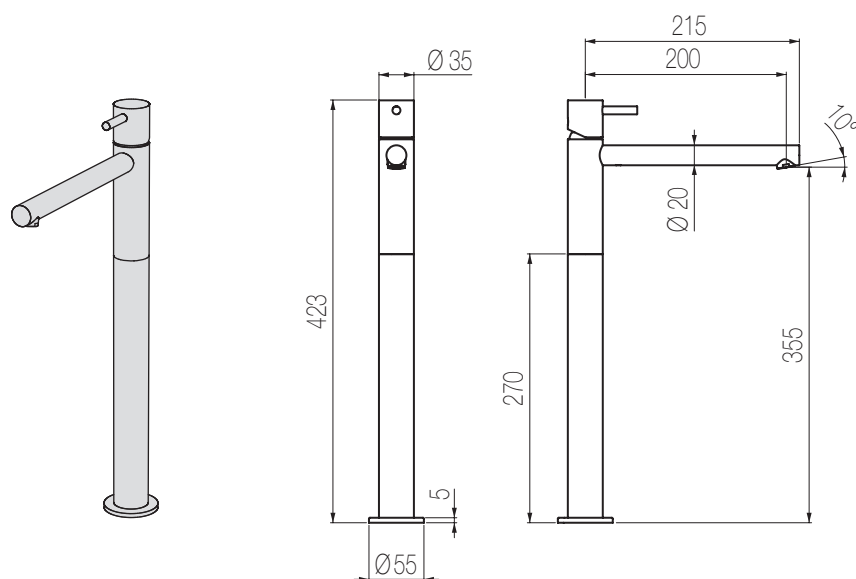

Finiture / Finishing	Codice / Code	Prezzo / Price
Cromato / Chrome	ALE4 1	€
Nikel spazzolato / Brushed nikel	ALE4 8	€