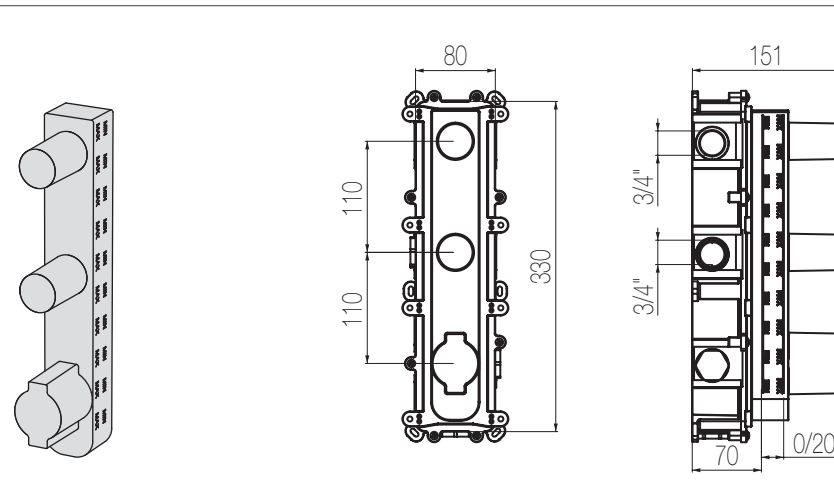

Parte incasso / Built-in part

Finiture / Finishing

Codice / Code

Prezzo / Price

Cromato / Chrome

IPB63 1

€

Nikel spazzolato / Brushed nickel

IPB63 8

€

PORTATA MAX A 3 BAR (uscita libera)
Max flow rate at 3 bar (free way out)

Way out Lt/m 40,0