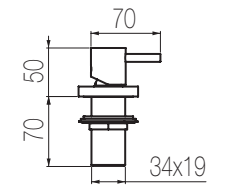

Finiture / Finishing	Codice / Code	Prezzo / Price
Cromato / Chrome	ALE25 1	€
Nikel spazzolato / Brushed nikel	ALE25 8	€