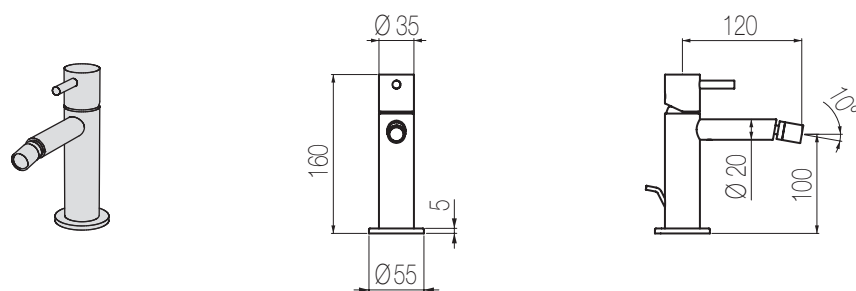

Bidet

Miscelatore monocomando bidet
Single lever bidet mixer

Finiture / Finishing

Codice / Code

Prezzo / Price

Con salterello / With pop-up waste

Cromato / Chrome

ALE14S 1

€

Nikel spazzolato / Brushed nikel

ALE14S 8

€

Senza salterello / Without pop-up waste

Cromato / Chrome

ALE14 1

€

Nikel spazzolato / Brushed nikel

ALE14 8

€