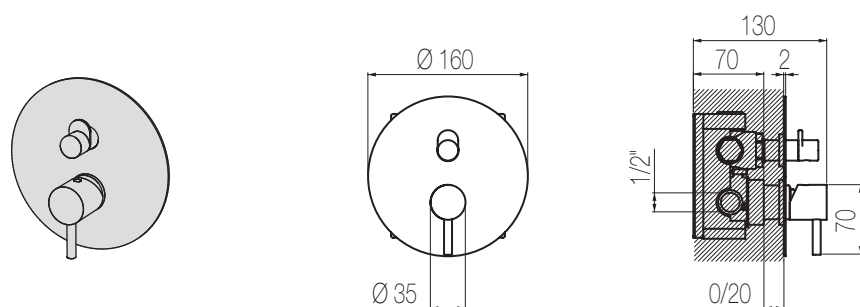

Doccia incasso con deviatore 2 vie, sistema B-Box

Miscelatore doccia incasso con deviatore rotativo 2 vie
Single lever wall-mounted shower mixer with integrated 2-way rotating diverter

Parte estetica / External part

Finiture / Finishing

Codice / Code

Prezzo / Price

Cromato / Chrome

ALE28 1

€

Nikel spazzolato / Brushed nikel

ALE28 8

€

Parte incasso B-Box / B-Box built-in part