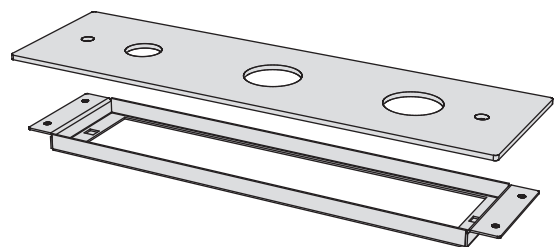

€

Piastra 3 fori per bordo vasca

Piastra per bordo vasca ispezionabile 3 fori con telaio
3-hole plate for inspectable bath group with frame

Finiture / Finishing

Inox lucido / Polished steel

Inox spazzolato / Brushed steel