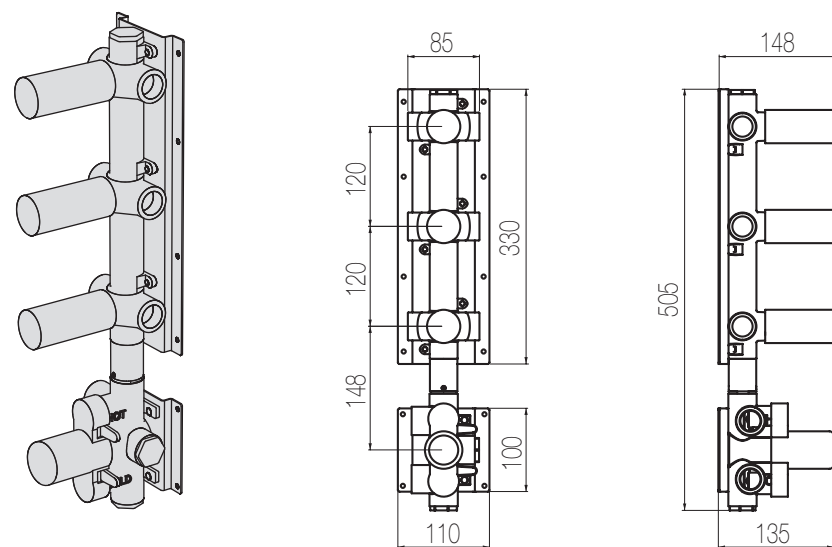

Finiture / Finishing

Codice / Code

Prezzo / Price

Cromato / Chrome

IGP42 1

€

Nikel spazzolato / Brushed nikel

IGP42 8

€

PORTATA MAX A 3 BAR (uscita libera)

Max flow rate at 3 bar (free way out)

Way out

Lt/m 40,0