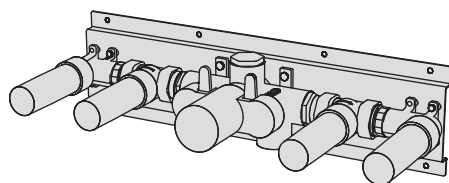

Parte incasso / Built-in part

Finiture / Finishing

Codice / Code

Prezzo / Price

Cromato / Chrome

IGP49 1

€

Nikel spazzolato / Brushed nikel

IGP49 8

€

PORTATA MAX A 3 BAR (uscita libera)
Max flow rate at 3 bar (free way out)

Way out

Lt/m 40,0