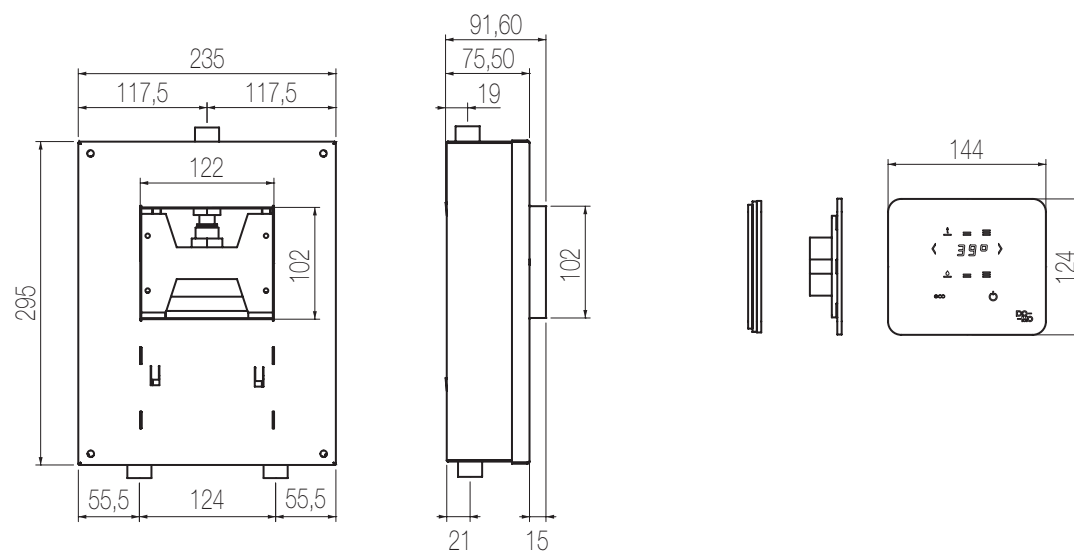

ALÈ

Comando elettronico 1 via

Comando elettronico incasso a muro ad una via con elettrovalvola e pannello in vetro touch
One-way built-in electronic mixer with electronic valve and glass touch panel