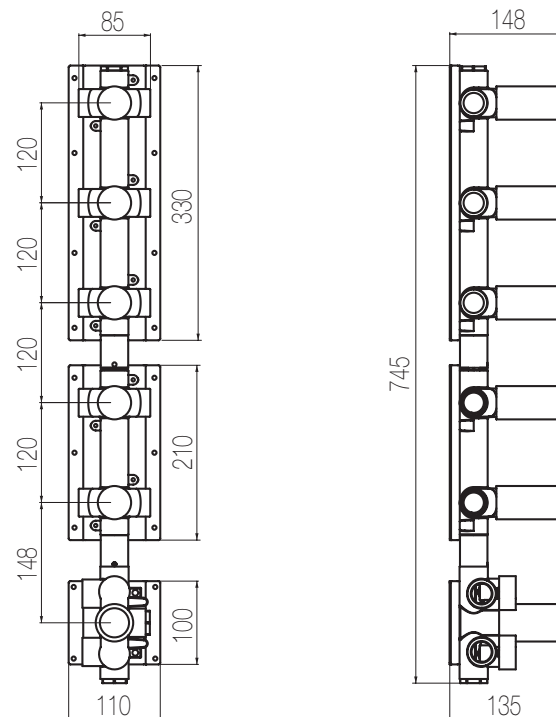

Parte incasso / Built-in part

Finiture / Finishing

Codice / Code

Prezzo / Price

Cromato / Chrome

IGP44 1

€

Nikel spazzolato / Brushed nikel

IGP44 8

€

PORTATA MAX A 3 BAR (uscita libera)
Max flow rate at 3 bar (free way out)

Way out

Lt/m 40,0