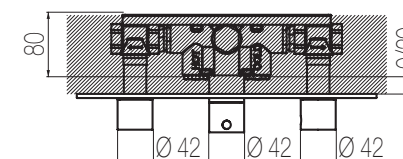

Doccia incasso con 2 rubinetti di arresto - Grande Portata

Miscelatore doccia incasso termostatico a grande portata con 2 rubinetti di arresto (raccordi da 3/4")
High flow rate wall-mounted built-in thermostatic shower mixer with 2 stop valves (3/4" junctions)

Parte estetica / External part