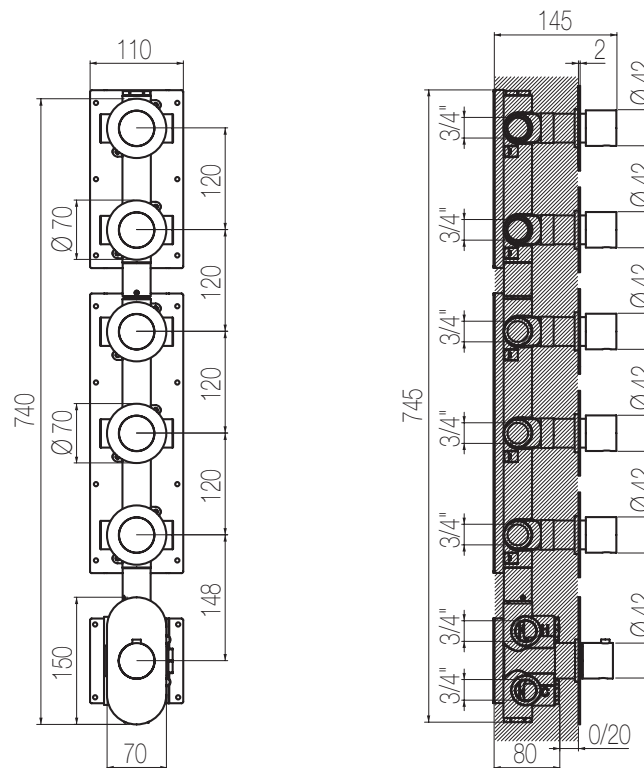

Miscelatore doccia incasso termostatico con collettore 5 vie a grande portata (raccordi da 3/4")
High flow rate wall-mounted built-in thermostatic shower mixer with 5 ways manifold (3/4" junctions)

Parte estetica / External part