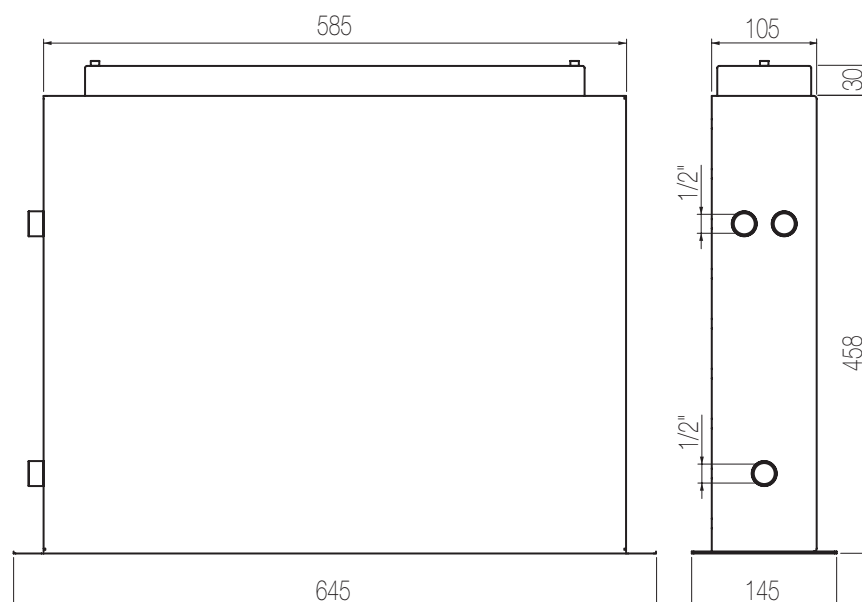

Incassi per bordo vasca

Cassetta incasso per bordo vasca 4 fori con raccordo per drenaggio acqua
Built-in box for 4-hole bath group and drain connection