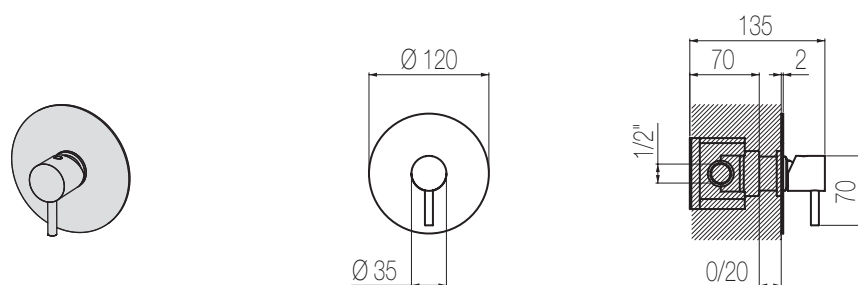

Finiture / Finishing	Codice / Code	Prezzo / Price
Cromato / Chrome	ALE27 1	€
Nikel spazzolato / Brushed nikel	ALE27 8	€

Parte incasso / Built-in part