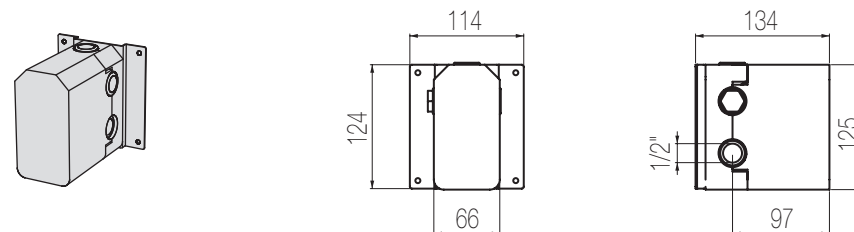

Finiture / Finishing

Codice / Code

Prezzo / Price

Cromato / Chrome

IST34 1

€

Nikel spazzolato / Brushed nikel

IST34 8

€

PORTATA MAX A 3 BAR (uscita libera)
Max flow rate at 3 bar (free way out)

Way out Lt/m 26,0