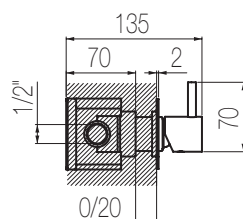

ALÈ

Comando remoto a parete

Miscelatore monocomando a parete
Single lever wall-mounted mixer

Parte estetica / External part

Finiture / Finishing

Codice / Code

Prezzo / Price

Cromato / Chrome

ALE26 1

€

Nikel spazzolato / Brushed nickel

ALE26 8

€

Parte incasso / Built-in part