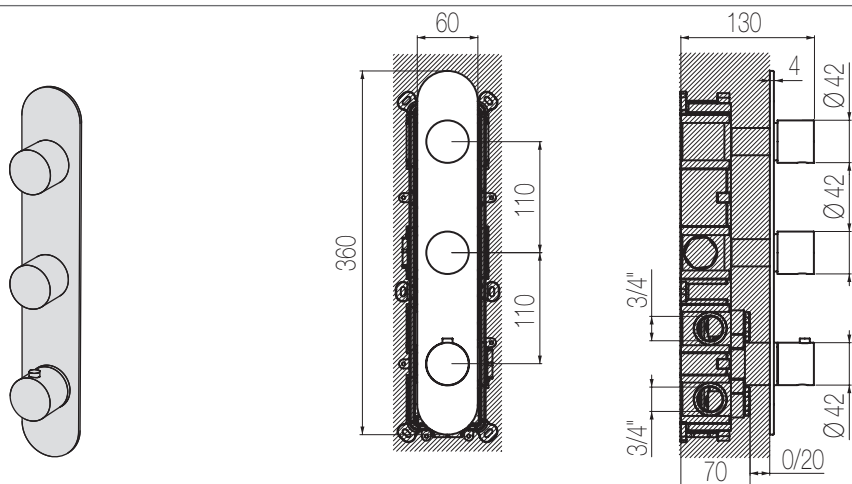

Termostatico con collettore e deviatore 2 vie - Sistema Iperbox

Miscelatore doccia incasso termostatico con collettore e deviatore 2 vie a grande portata (raccordi da 3/4"), per un totale di 3 uscite, con sistema incasso Iperbox
Wall-mounted thermostatic shower mixer with manifold and 2-way diverter with Iperbox built-in system (3/4" junctions) for a total of 3 outlets

Parte estetica / External part

Finiture / Finishing

Codice / Code

Prezzo / Price

Cromato / Chrome

GPT63 1

€

Nikel spazzolato / Brushed nickel

GPT63 8

€