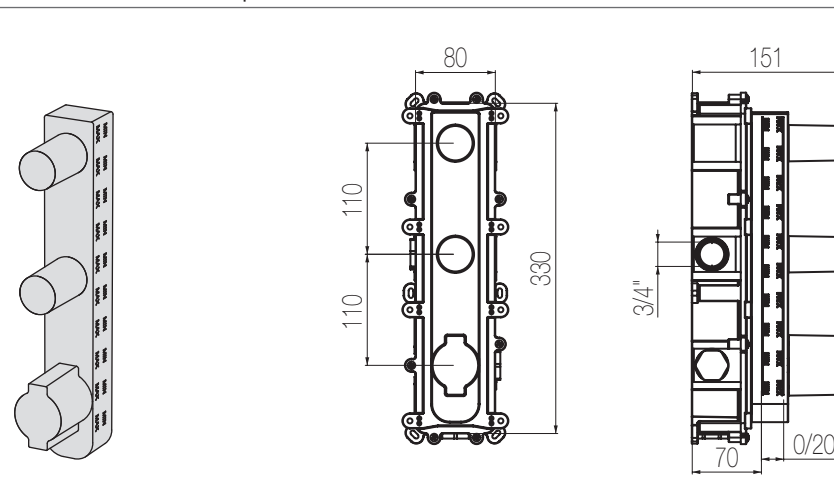

Finiture / Finishing

Codice / Code

Prezzo / Price

Cromato / Chrome

IPB62 1

€

Nikel spazzolato / Brushed nikel

IPB62 8

€

PORTATA MAX A 3 BAR (uscita libera)
Max flow rate at 3 bar (free way out)

Way out Lt/m 40,0