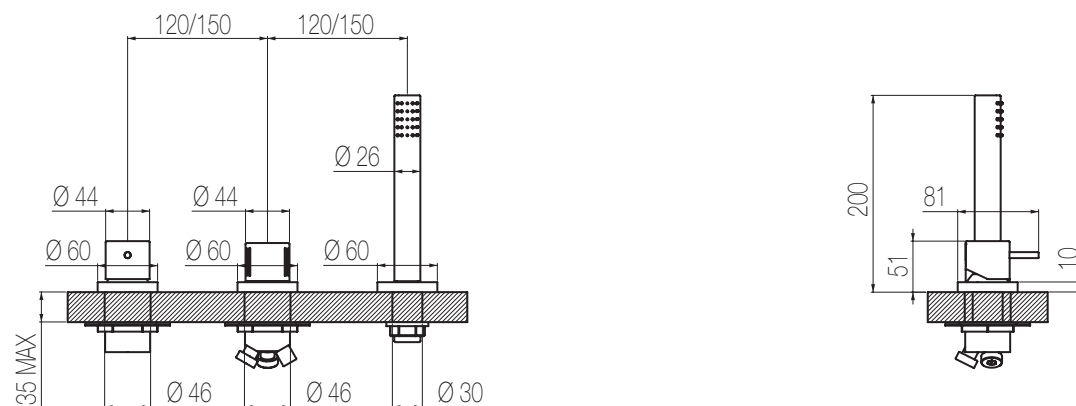

ALÈ

Bordo vasca 3 fori

Gruppo bordo vasca a tre fori comprensivo di comando miscelatore, comando deviatore a due vie e doccetta abs
3-hole deck-mounted bath group made of single lever mixer, 2-way diverter and abs hand shower