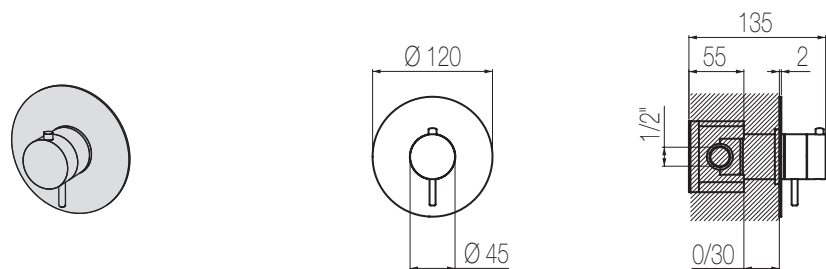

Termostatico coassiale

Miscelatore termostatico coassiale incasso con regolatore di portata
Wall-mounted coaxial thermostatic mixer with flow rate regulation

Parte estetica / External part

Finiture / Finishing

Codice / Code

Prezzo / Price

Cromato / Chrome

TCT36 1

€

Nikel spazzolato / Brushed nikel

TCT36 8

€

Parte incasso / Built-in part