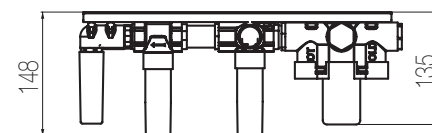

Parte incasso / Built-in part

Finiture / Finishing	Codice / Code	Prezzo / Price
Cromato / Chrome	IGP48 1	€
Nikel spazzolato / Brushed nikel	IGP48 8	€

PORTATA MAX A 3 BAR (uscita libera)
Max flow rate at 3 bar (free way out)

Way out Lt/m 40,0