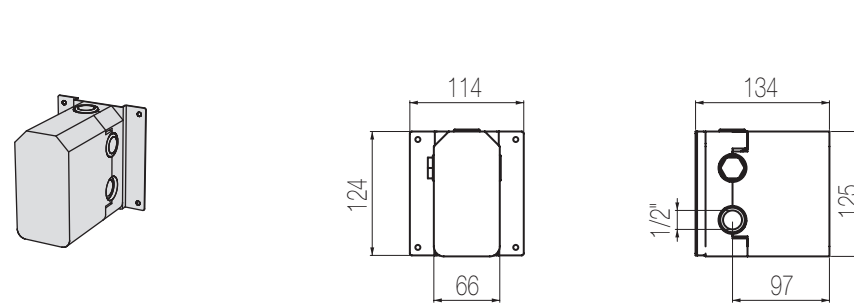

Finiture / Finishing

Codice / Code

Prezzo / Price

Cromato / Chrome

IST28 1

€

Nikel spazzolato / Brushed nikel

IST28 8

€

PORTATA MAX A 3 BAR (uscita libera)
Max flow rate at 3 bar (free way out)

Way out Lt/m 29,0

Doccia incasso con deviatore 3 vie, sistema B-Box

Miscelatore doccia incasso con deviatore rotativo 3 vie
Single lever wall-mounted shower mixer with integrated 3-way rotating diverter

Parte estetica / External part