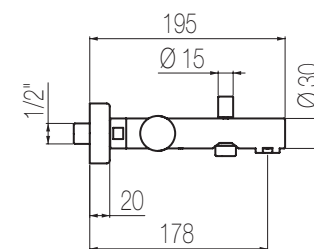

Vasca esterno

Gruppo vasca esterno con deviatore, flessibile 150 cm, supporto fisso e doccetta in abs
External bath group with diverter, 150 cm flexible hose, fixed shower holder and abs hand shower

Finiture / Finishing	Codice / Code	Prezzo / Price
Cromato / Chrome	ALE22 1	€
Nikel spazzolato / Brushed nikel	ALE22 8	€