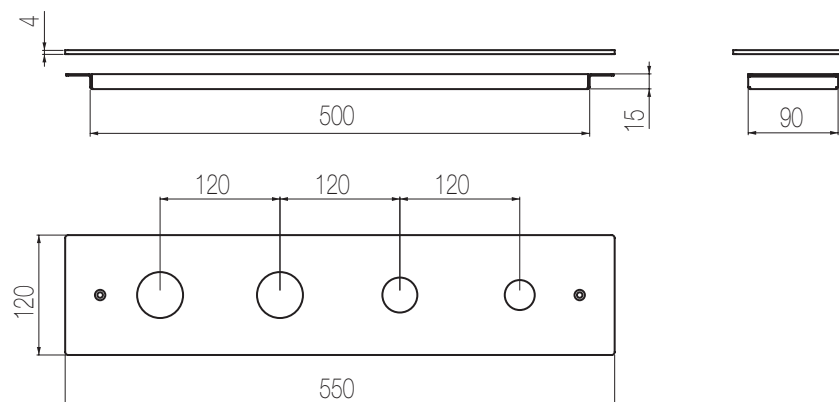

Codice / Code

VT3G L

VT3G S

Prezzo / Price

€

€

Piastra 4 fori per bordo vasca

Piastra per bordo vasca ispezionabile 4 fori con telaio
4-hole plate for inspectable bath group with frame