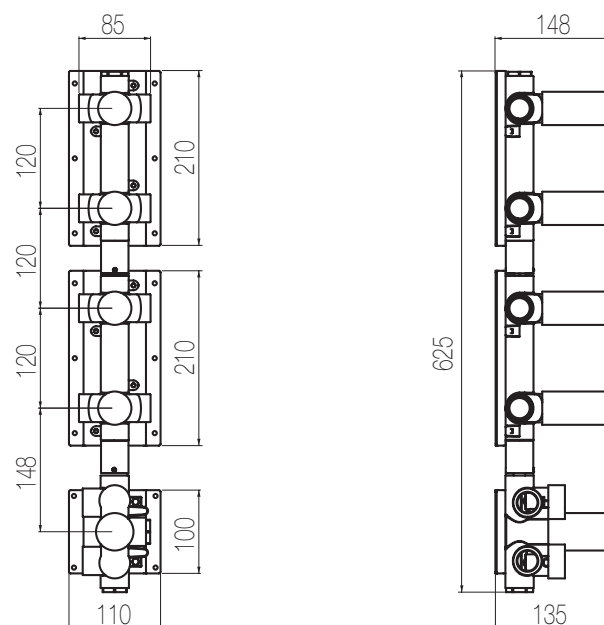

Parte incasso / Built-in part

Finiture / Finishing

Codice / Code

Prezzo / Price

Cromato / Chrome

IGP43 1

€

Nikel spazzolato / Brushed nikel

IGP43 8

€

PORTATA MAX A 3 BAR (uscita libera)
Max flow rate at 3 bar (free way out)

Way out

Lt/m 40,0