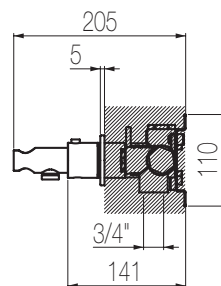

Kit doccia incasso orizzontale - Grande Portata

Kit doccia orizzontale incasso a muro formato da miscelatore termostatico, collettore 2 vie, rubinetto di arresto, presa acqua con supporto, doccia e flessibile cm 150 a grande portata (raccordi da 3/4")
High flow rate wall-mounted horizontal shower group made of thermostatic mixer, 2 ways manifold, stop valve, water plug with fixed shower holder, hand shower and 150 cm flexible hose (3/4" junctions)

Parte estetica / External part

Finiture / Finishing	Codice / Code	Prezzo / Price
Cromato / Chrome	GPT48 1	€
Nikel spazzolato / Brushed nikel	GPT48 8	€