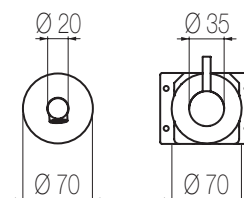

ALÈ

Lavabo a parete due fori

Set per lavabo due fori composto da comando remoto a parete e bocca di erogazione corta senza salterello e scarico
2-hole basin group with wall remote control and short spout without pop-up waste and drain