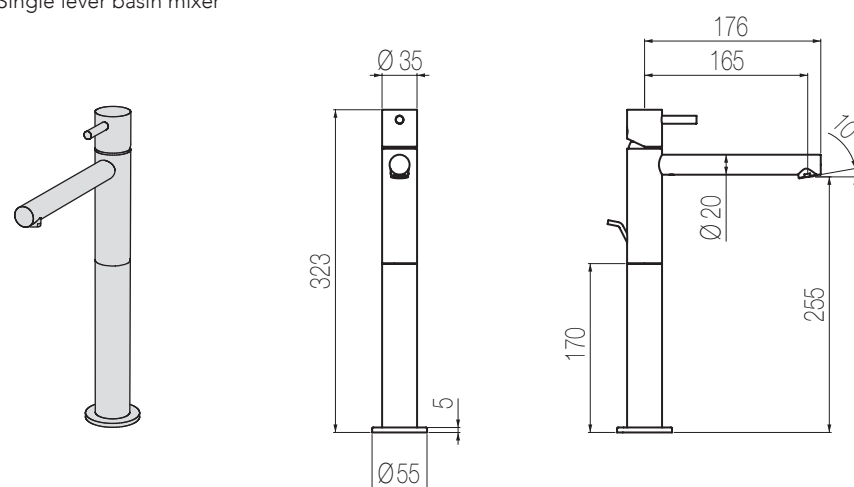

Lavabo rialzato

Miscelatore monocomando lavabo
Single lever basin mixer

Finiture / Finishing	Codice / Code	Prezzo / Price
Con salterello / With pop-up waste		
Cromato / Chrome	ALE3S 1	€
Nikel spazzolato / Brushed nikel	ALE3S 8	€
Senza salterello / Without pop-up waste		
Cromato / Chrome	ALE3 1	€
Nikel spazzolato / Brushed nikel	ALE3 8	€

Lavabo rialzato alto

Miscelatore monocomando lavabo rialzato alto senza salterello e scarico
Single lever high tall basin mixer without pop-up waste and drain