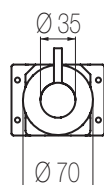

ALÈ

Comando remoto a parete

Miscelatore monocomando a parete
Single lever wall-mounted mixer

Parte estetica / External part

Finiture / Finishing

Codice / Code

Prezzo / Price

Cromato / Chrome

ALE26 1

€

Nikel spazzolato / Brushed nickel

ALE26 8

€

Parte incasso / Built-in part