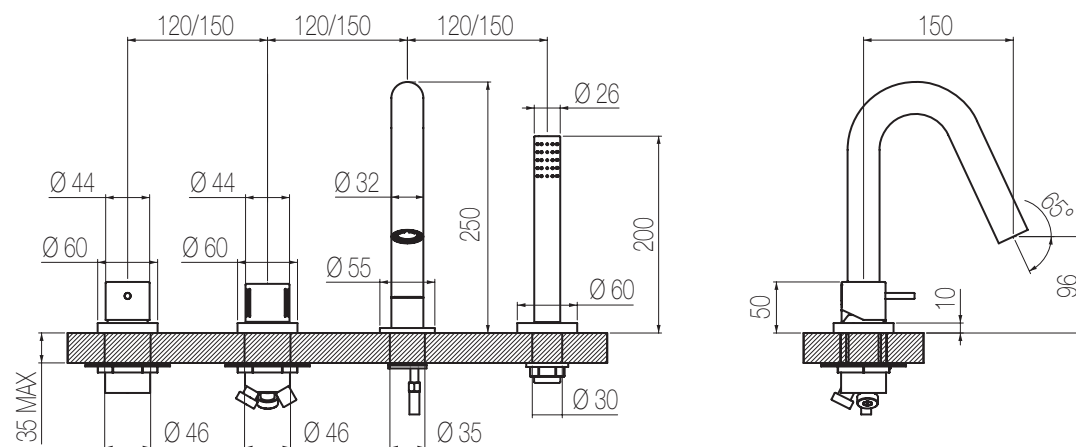

€

Bordo vasca 4 fori

Gruppo bordo vasca a quattro fori comprensivo di comando miscelatore, comando deviatore a due vie, bocca di erogazione girevole e doccetta abs
4-hole deck-mounted bath group made of single lever mixer, 2-way diverter, swivel spout and abs hand shower