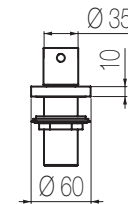

Finiture / Finishing	Codice / Code	Prezzo / Price
Cromato / Chrome	ALE25 1	€
Nikel spazzolato / Brushed nikel	ALE25 8	€