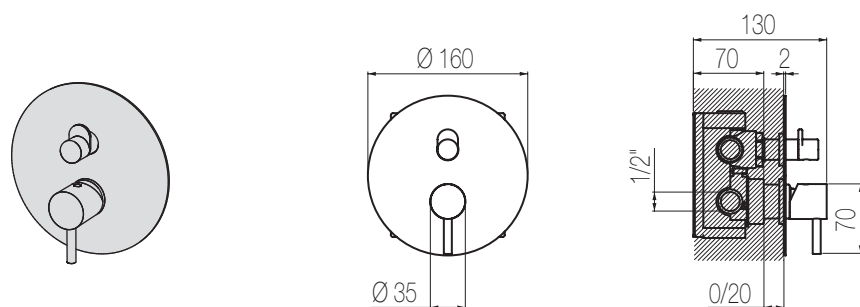

Finiture / Finishing

Codice / Code

Prezzo / Price

Cromato / Chrome

ALE29 1

€

Nikel spazzolato / Brushed nikel

ALE29 8

€

Parte incasso B-Box / B-Box built-in part