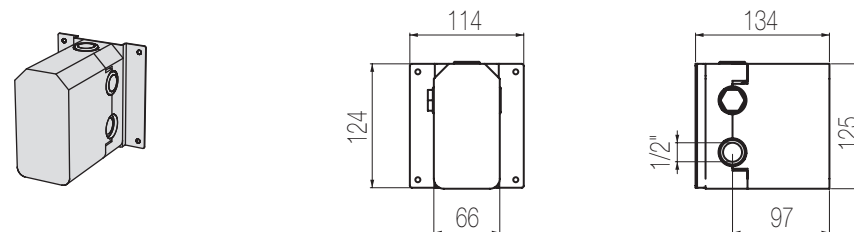

Finiture / Finishing

Codice / Code

Prezzo / Price

Cromato / Chrome

IST33 1

€

Nikel spazzolato / Brushed nikel

IST33 8

€

PORTATA MAX A 3 BAR (uscita libera)
Max flow rate at 3 bar (free way out)

Way out Lt/m 26,0

Doccia incasso termostatico con deviatore 3 vie, sistema B-Box

Miscelatore doccia incasso termostatico coassiale con deviatore rotativo 3 vie
Wall-mounted coaxial thermostatic shower mixer with integrated 3-way rotating diverter

Parte estetica / External part