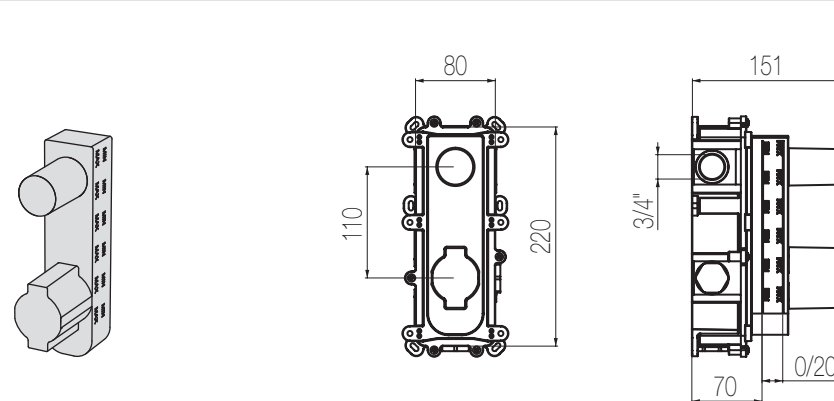

Finiture / Finishing

Codice / Code

Prezzo / Price

Cromato / Chrome

GPT60 1

€

Nikel spazzolato / Brushed nickel

GPT60 8

€

Parte incasso / Built-in part