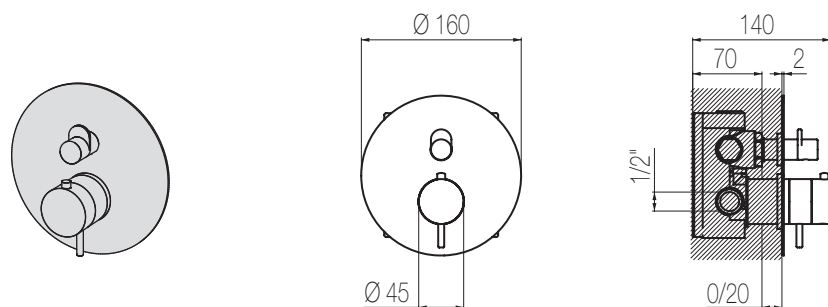

Finiture / Finishing

Codice / Code

Prezzo / Price

Cromato / Chrome

TRT34 1

€

Nikel spazzolato / Brushed nikel

TRT34 8

€

Parte incasso B-Box / B-Box built-in part