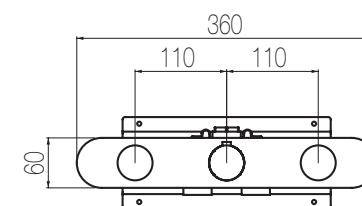

Doccia incasso con 2 rubinetti di arresto - Grande Portata

Miscelatore doccia incasso termostatico a grande portata con 2 rubinetti di arresto (raccordi da 3/4")
High flow rate wall-mounted built-in thermostatic shower mixer with 2 stop valves (3/4" junctions)

Parte estetica / External part