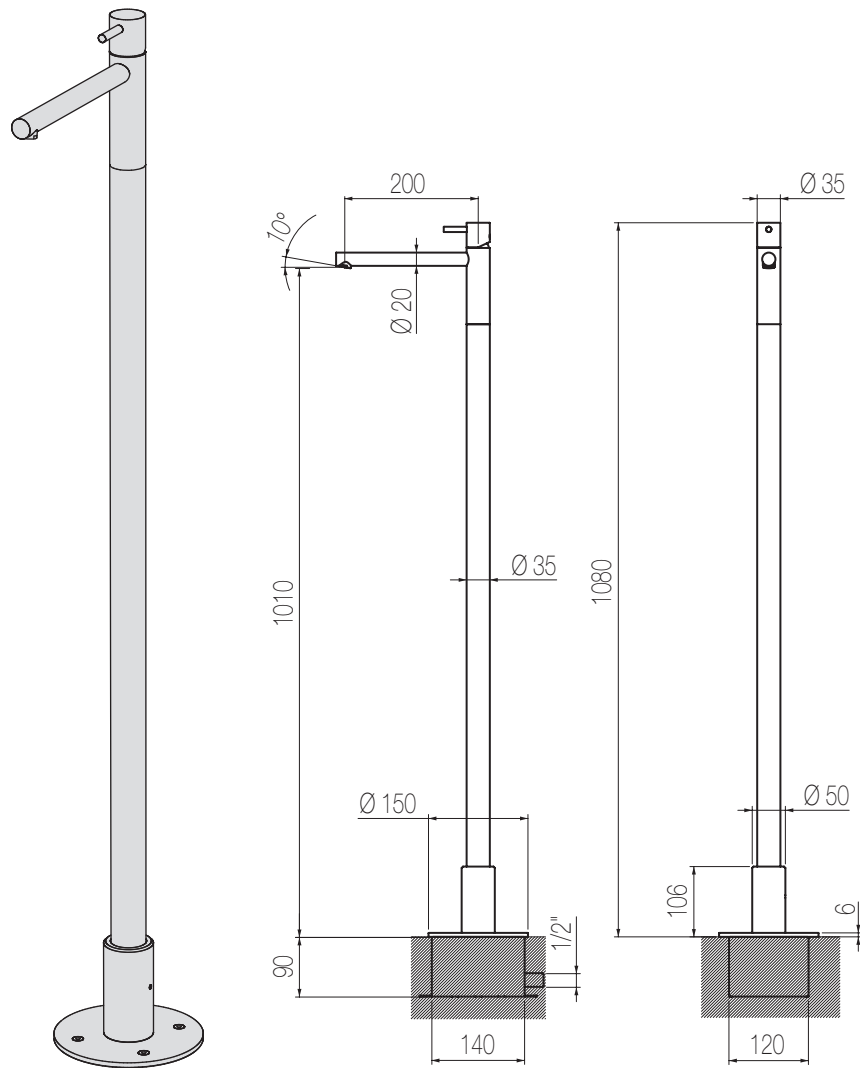

Piantana lavabo

Piantana lavabo senza salterello e scarico
Free-standing basin mixer without pop-up waste and drain

Finiture / Finishing	Codice / Code	Prezzo / Price
Cromato / Chrome	ALE19 1	€
Nikel spazzolato / Brushed nikel	ALE19 8	€

Comando remoto top

Miscelatore monocomando top
Single lever deck-mounted mixer

Finiture / Finishing	Codice / Code	Prezzo / Price
Cromato / Chrome	ALE25 1	€
Nikel spazzolato / Brushed nikel	ALE25 8	€