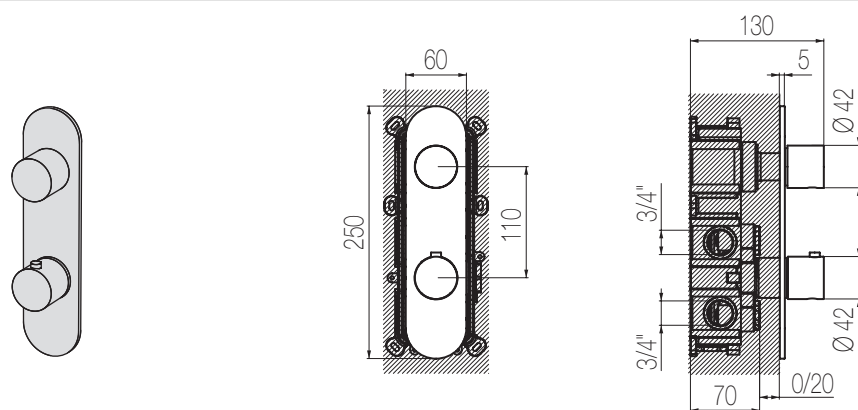

Termostatico con deviatore 2 vie - Sistema Iperbox

Miscelatore doccia incasso termostatico con deviatore rotativo 2 vie e sistema incasso Iperbox a grande portata (raccordi da 3/4")
Wall-mounted thermostatic shower mixer with integrated 2-way rotating diverter with Iperbox built-in system (3/4" junctions)

Parte estetica / External part