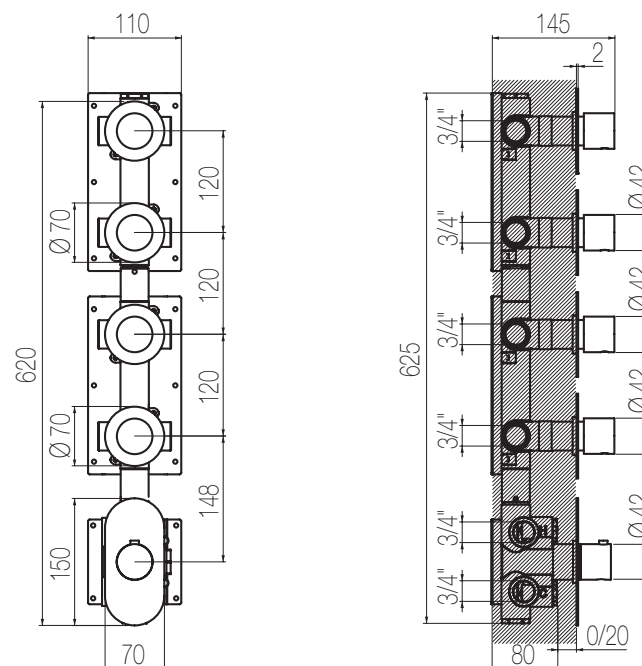

Doccia incasso termostatico con collettore - Grande Portata

Miscelatore doccia incasso termostatico con collettore 4 vie a grande portata (raccordi da 3/4")
High flow rate wall-mounted built-in thermostatic shower mixer with 4 ways manifold (3/4" junctions)

Parte estetica / External part

Finiture / Finishing

Codice / Code

Prezzo / Price

Cromato / Chrome

GPT43 1

€

Nikel spazzolato / Brushed nikel

GPT43 8

€