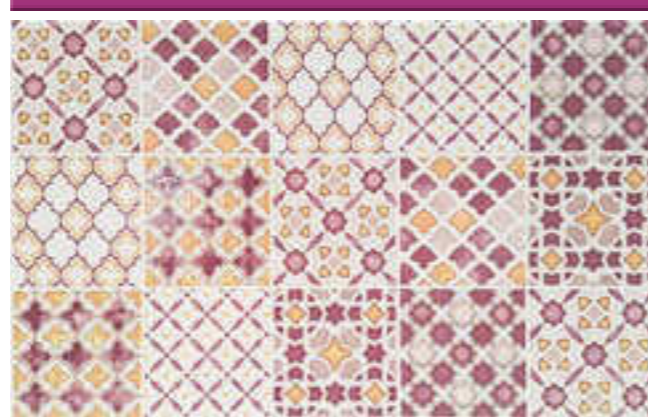

some examples
Matching floor with...
combinazione pavimento con...

22

Listello Ambra
AM101 3,5x40

11

UR005

Maiolica Ambra
AM600
25x40
60