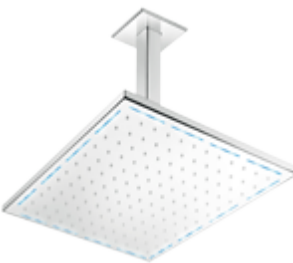

➤ 85.4965.3

- Soffione doccia a soffitto 500x500 mm in acciaio inox, h. 475 mm, con LED RGB a basso voltaggio e telecomando di controllo per cromoterapia.
- Ceiling-mounted stainless steel shower head 500x500 mm, 475 mm high, with low voltage RGB LED and remote control for chromotherapy.
- Kopfbrause zur Deckenmontage 500x500 mm aus Edelstahl, Höhe 475 mm mit RGB-LED mit Niederspannung und Fernbedienung für Farblichttherapie.
- Douche de tête au plafond 500x500 mm en acier inox, hauteur 475 mm avec LED RGB à basse tension et télécommande pour chromothérapie.
- Rociador de techo 500x500 mm de acero inoxidable, altura 475 mm con LED RGB de bajo voltaje y control remoto para cromoterapia.
- Потолочная душевая лейка 500x500 мм из нержавеющей стали, высотой 475 мм, с низковольтными трехцветными светодиодами (LED RGB) и дистанционным управлением для цветотерапии.
- 吊頂式不銹鋼蓮蓬頭 500x500 mm，475 mm高，帶低電壓RGB LED和光療用的遙控器。

500x500   144   10 L/min   24 L/min   12 volt   RGB

0424110

FINITURA • FINISHING • FARBE • COULEUR • ACABADO • ОТДЕЛКА • 表面处理	CODICE • CODE • CODE • CODE • CÓDIGO • КОД • 代码
Chrome	85.4965.3.10.00