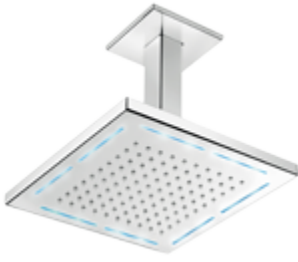

0424110

➤ 85.4865.2

- Soffione doccia regolabile a parete 500x500 mm in acciaio inox, con LED RGB a basso voltaggio e telecomando di controllo per cromoterapia.
- Wall-mounted adjustable stainless steel shower head 500x500 mm, with low voltage RGB LED and remote control for chromotherapy.
- Verstellbare Kopfbrause zur Wandmontage 500x500 mm aus Edelstahl mit RGB-LED mit Niederspannung und Fernbedienung für Farblichttherapie.
- Douche de tête murale réglable 500x500 mm en acier inox avec LED RGB à basse tension et télécommande pour chromothérapie.
- Rociador regulable mural 500x500 mm de acero inoxidable con LED RGB de bajo voltaje y control remoto para cromoterapia.
- Настенная регулируемая душевая лейка 500x500 мм из нержавеющей стали, с низковольтными трехцветными светодиодами (LED RGB) и дистанционным управлением для цветотерапии.
- 壁装式可调不锈钢莲蓬头 500x500 mm, 带低电压 RGB LED和光疗用的遥控器。

- Soffione doccia a soffitto 250x250 mm in acciaio inox, h. 260 mm, con LED RGB a basso voltaggio e telecomando di controllo per cromoterapia.
- Ceiling-mounted stainless steel shower head 250x250 mm, 260 mm high, with low voltage RGB LED and remote control for chromotherapy.
- Kopfbrause zur Deckenmontage 250x250 mm aus Edelstahl, Höhe 260 mm mit RGB-LED mit Niederspannung und Fernbedienung für Farblichttherapie.
- Douche de tête au plafond 250x250 mm en acier inox, hauteur 260 mm avec LED RGB à basse tension et télécommande pour chromothérapie.
- Rociador de techo 250x250 mm de acero inoxidable, altura 260 mm con LED RGB de bajo voltaje y control remoto para cromoterapia.
- Потолочная душевая лейка 250x250 мм из нержавеющей стали, высотой 260 мм, с низковольтными трехцветными светодиодами (LED RGB) и дистанционным управлением для цветотерапии.
- 吊顶式不锈钢莲蓬头 250x250 mm, 260 mm高, 带低电压RGB LED和光疗用的遥控器。