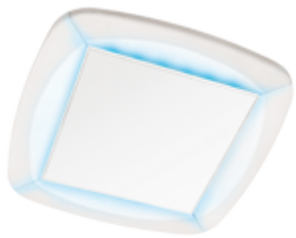

T5 22W 12 volt

0424110

- Modulo plafoniera 530x530 mm con diffusore luce, cornice in MDF, LED RGB a basso voltaggio e telecomando di controllo per cromoterapia.
- Ceiling light module 530x530 mm with light diffuser, MDF frame, low voltage RGB LED and remote control for chromotherapy.
- Deckenleuchtenmodul 530x530 mm mit Lichtdiffusor, MDF-Rahmen, RGB-LED mit Niederspannung und Fernbedienung für Farblichttherapie.
- Plafonnier modulaire 530x530 mm avec diffuseur de lumière, cadre en MDF, LED RGB à basse tension et télécommande pour chromothérapie.
- Módulo plafón 530x530 mm con difusor de luz, marco de MDF, LED RGB de bajo voltaje y control remoto para cromoterapia.
- Модуль потолочных светильников 530x530 мм с рассеивателями света, рамкой МДФ, низковольтными трехцветными светодиодами (LED RGB) и дистанционным управлением для цветотерапии.
- 带散光玻璃、中密度纤维板框架、低电压 RGB LED 灯和光疗遥控器的吊灯组件 530x530 mm。

FINITURA • FINISHING • FARBE • COULEUR • ACABADO • ОТДЕЛКА • 表面处理

Natural Colour

CODICE • CODE • CODE • CODE • CODIGO • КОД • 代码

LC.DY10.A.00.00

LC.DY10.B