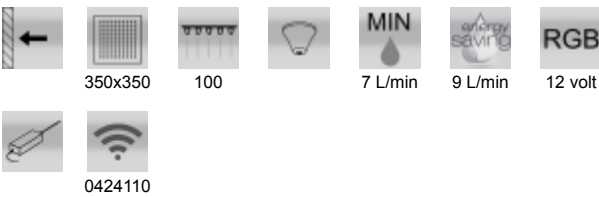

FINITURA • FINISHING • FARBE • COULEUR • ACABADO • ОТДЕЛКА • 表面处理

Chrome

CODICE • CODE • CODE • CODE • CODIGO • КОД • 代码

85.4863.2.10.00

Black Coffee

85.4863.2.30.07

Gold Colour

85.4863.2.30.13

0424110

➤ 85.4865.2

- Soffione doccia regolabile a parete 500x500 mm in acciaio inox, con LED RGB a basso voltaggio e telecomando di controllo per cromoterapia.
- Wall-mounted adjustable stainless steel shower head 500x500 mm, with low voltage RGB LED and remote control for chromotherapy.
- Verstellbare Kopfbrause zur Wandmontage 500x500 mm aus Edelstahl mit RGB-LED mit Niederspannung und Fernbedienung für Farblichttherapie.
- Douche de tête murale réglable 500x500 mm en acier inox avec LED RGB à basse tension et télécommande pour chromothérapie.
- Rociador regulable mural 500x500 mm de acero inoxidable con LED RGB de bajo voltaje y control remoto para cromoterapia.
- Настенная регулируемая душевая лейка 500x500 мм из нержавеющей стали, с низковольтными трехцветными светодиодами (LED RGB) и дистанционным управлением для цветотерапии.
- 壁装式可调不锈钢莲蓬头 500x500 mm, 带低电压 RGB LED和光疗用的遥控器。