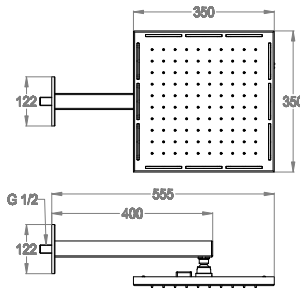

FINITURA • FINISHING • FARBE • COULEUR • ACABADO • ОТДЕЛКА • 表面处理

Chrome

CODICE • CODE • CODE • CODE • CODIGO • КОД • 代码

85.4861.2.10.00

0424110

➤ 85.4863.2

- Soffione doccia a parete 350x350 mm in acciaio inox, con LED RGB a basso voltaggio e telecomando di controllo per cromoterapia.
- Wall-mounted stainless steel shower head 350x350 mm, with low voltage RGB LED and remote control device for chromotherapy.
- Kopfbrause zur Wandmontage 350x350 mm aus Edelstahl, mit RGB-LED mit Niederspannung und Fernbedienung für Farblichttherapie.
- Douche de tête murale 350x350 mm en acier inox, avec LED RGB à basse tension et télécommande pour chromothérapie.
- Rociador mural 350x350 mm de acero inoxidable, con LED RGB de bajo voltaje y control remoto para cromoterapia.
- Настенная душевая лейка 350x350 мм из нержавеющей стали, с низковольтными трехцветными светодиодами (LED RGB) и дистанционным управлением для цветотерапии.
- 壁装式不锈钢莲蓬头 350x350 mm, 带低电压 RGB LED和光疗用的遥控器。