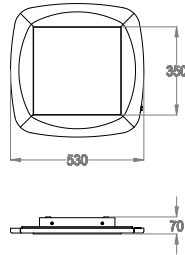

T5 22W 12 volt

0424110

- Modulo plafoniera 530x530 mm con diffusore luce, cornice in MDF, LED RGB a basso voltaggio e telecomando di controllo per cromoterapia.
- Ceiling light module 530x530 mm with light diffuser, MDF frame, low voltage RGB LED and remote control for chromotherapy.
- Deckenleuchtenmodul 530x530 mm mit Lichtdiffusor, MDF-Rahmen, RGB-LED mit Niederspannung und Fernbedienung für Farblichttherapie.
- Plafonnier modulaire 530x530 mm avec diffuseur de lumière, cadre en MDF, LED RGB à basse tension et télécommande pour chromothérapie.
- Módulo plafón 530x530 mm con difusor de luz, marco de MDF, LED RGB de bajo voltaje y control remoto para cromoterapia.
- Модуль потолочных светильников 530x530 мм с рассеивателями света, рамкой МДФ, низковольтными трехцветными светодиодами (LED RGB) и дистанционным управлением для цветотерапии.
- 带散光玻璃、中密度纤维板框架、低电压 RGB LED 灯和光疗遥控器的吊灯组件 530x530 mm。

FINITURA • FINISHING • FARBE • COULEUR • ACABADO • ОТДЕЛКА • 表面处理

Natural Colour

CODICE • CODE • CODE • CODE • CODIGO • КОД • 代码

LC.DY10.A.00.00

LC.DY10.B