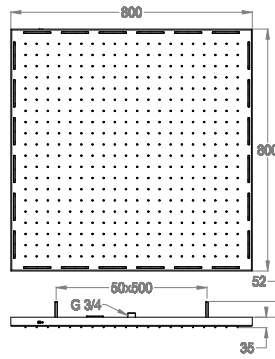

85.4919.2

FINITURA • FINISHING • FARBE • COULEUR • ACABADO • ОТДЕЛКА • 表面处理	CODICE • CODE • CODE • CODE • CODIGO • КОД • 代码
Chrome	85.4919.2.10.00