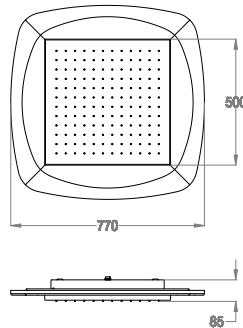

88.4950.2

FINITURA • FINISHING • FARBE • COULEUR • CODICE • CODE • CODE • CODE • ACABADO • ОТДЕЛКА • 表面处理 Chrome 88.4950.2.10.00

- Modulo doccia 530x530 mm con soffione in acciaio inox, cornice in MDF, LED RGB a basso voltaggio e telecomando di controllo per cromoterapia.
- Shower module 530x530 mm with stainless steel shower head, MDF frame, low voltage RGB LED and remote control for chromotherapy.
- Duschmodul 530x530 mm mit Edelstahl-Kopfbrause, MDF-Rahmen, RGB-LED mit Niederspannung und Fernbedienung für Farblichttherapie.
- Douche au plafond 530x530 mm avec douche de tête en acier inox, cadre en MDF, LED RGB à basse tension et télécommande pour chromothérapie.
- Módulo ducha 530x530 mm con rociador de acero inoxidable, marco de MDF, LED RGB de bajo voltaje y control remoto para cromoterapia.
- Душевой модуль 530x530 мм с лейкой из нержавеющей стали, рамкой МДФ, низковольтными трехцветными светодиодами (LED RGB) и дистанционным управлением для цветотерапии.
- 带不锈钢莲蓬头、中密度纤维板框架、低电压 RGB LED 灯和光疗遥控器的淋浴组件 530x530 mm。

88.4951.2

FINITURA • FINISHING • FARBE • COULEUR • CODICE • CODE • CODE • CODE • ACABADO • ОТДЕЛКА • 表面处理 Chrome 88.4951.2.10.00