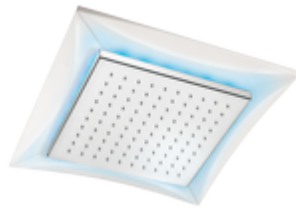

87.4950.2

- Modulo doccia 500x500 mm con soffione in acciaio inox, cornice in MDF, LED RGB a basso voltaggio e telecomando di controllo per cromoterapia.
- Shower module 500x500 mm with stainless steel shower head, MDF frame, low voltage RGB LED and remote control for chromotherapy.
- Duschmodul 500x500 mm mit Edelstahl-Kopfbrause, MDF-Rahmen, RGB-LED mit Niederspannung und Fernbedienung für Farblichttherapie.
- Douche au plafond 500x500 mm avec douche de tête en acier inox, cadre en MDF, LED RGB à basse tension et télécommande pour chromothérapie.
- Módulo ducha 500x500 mm con rociador de acero inoxidable, marco de MDF, LED RGB de bajo voltaje y control remoto para cromoterapia.
- Душевой модуль 500x500 мм с лейкой из нержавеющей стали, рамкой МДФ, низковольтными трехцветными светодиодами (LED RGB) и дистанционным управлением для цветотерапии.
- 帶不銹鋼蓮蓬頭、中密度纖維板框架、低電壓 RGB LED 燈和光療遙控器的淋浴組件 500x500 mm。