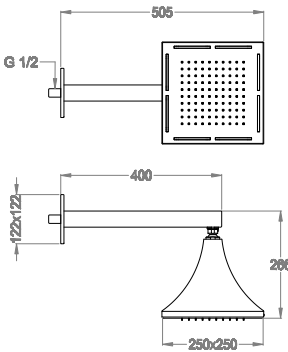

85.4919.2

FINITURA • FINISHING • FARBE • COULEUR • ACABADO • ОТДЕЛКА • 表面处理	CODICE • CODE • CODE • CODE • CODIGO • КОД • 代码
Chrome	85.4919.2.10.00

- Soffione doccia a soffitto incasso 800x800 mm in acciaio inox, con LED RGB a basso voltaggio e telecomando di controllo per cromoterapia.
- Ceiling-mounted built-in stainless steel shower head 800x800 mm, with low voltage RGB LED and remote control for chromotherapy.
- UP-Regenbrause zur Deckenmontage 800x800 mm aus Edelstahl mit RGB-LED mit Niederspannung und Fernbedienung für Farblichttherapie.
- Plateau douche encastré au plafond 800x800 mm en acier inox avec LED RGB à basse tension et télécommande pour chromothérapie.
- Rociador de techo empotrable 800x800 mm de acero inoxidable con LED RGB de bajo voltaje y control remoto para cromoterapia.
- Потолочная душевая встроенная лейка 800x800 мм из нержавеющей стали, с низковольтными трехцветными светодиодами (LED RGB) и дистанционным управлением для цветотерапии.
- 吊顶嵌入式不锈钢莲蓬头 800x800 mm, 带低电压 RGB LED和光疗用的遥控器。

0424110

Consigliata botola di ispezione • An inspection hatch is recommended • Eine Revisionsklappe wird empfohlen • Une trappe de visite est recommandée • Una puerta de inspección es recomendable • Рекомендуемый инспекционный люк • 建议设置检修口

87.4895.2

FINITURA • FINISHING • FARBE • COULEUR • ACABADO • ОТДЕЛКА • 表面处理	CODICE • CODE • CODE • CODE • CODIGO • КОД • 代码
Chrome	87.4895.2.10.00
White Mood	87.4895.2.20.01