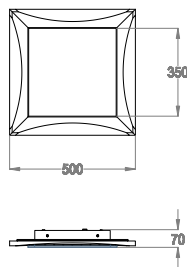

88.4950.2

FINITURA • FINISHING • FARBE • COULEUR • CODICE • CODE • CODE • CODE • ACABADO • ОТДЕЛКА • 表面处理 Chrome 88.4950.2.10.00

- Modulo doccia 530x530 mm con soffione in acciaio inox, cornice in MDF, LED RGB a basso voltaggio e telecomando di controllo per cromoterapia.
- Shower module 530x530 mm with stainless steel shower head, MDF frame, low voltage RGB LED and remote control for chromotherapy.
- Duschmodul 530x530 mm mit Edelstahl-Kopfbrause, MDF-Rahmen, RGB-LED mit Niederspannung und Fernbedienung für Farblichttherapie.
- Douche au plafond 530x530 mm avec douche de tête en acier inox, cadre en MDF, LED RGB à basse tension et télécommande pour chromothérapie.
- Módulo ducha 530x530 mm con rociador de acero inoxidable, marco de MDF, LED RGB de bajo voltaje y control remoto para cromoterapia.
- Душевой модуль 530x530 мм с лейкой из нержавеющей стали, рамкой МДФ, низковольтными трехцветными светодиодами (LED RGB) и дистанционным управлением для цветотерапии.
- 带不锈钢莲蓬头、中密度纤维板框架、低电压 RGB LED 灯和光疗遥控器的淋浴组件 530x530 mm。

88.4951.2

FINITURA • FINISHING • FARBE • COULEUR • CODICE • CODE • CODE • CODE • ACABADO • ОТДЕЛКА • 表面处理 Chrome 88.4951.2.10.00