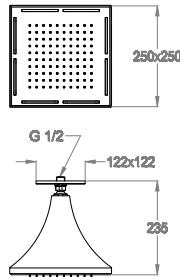

85.4919.2

FINITURA • FINISHING • FARBE • COULEUR • ACABADO • ОТДЕЛКА • 表面处理	CODICE • CODE • CODE • CODE • CODIGO • КОД • 代码
Chrome	85.4919.2.10.00

- Soffione doccia a soffitto incasso 800x800 mm in acciaio inox, con LED RGB a basso voltaggio e telecomando di controllo per cromoterapia.
- Ceiling-mounted built-in stainless steel shower head 800x800 mm, with low voltage RGB LED and remote control for chromotherapy.
- UP-Regenbrause zur Deckenmontage 800x800 mm aus Edelstahl mit RGB-LED mit Niederspannung und Fernbedienung für Farblichttherapie.
- Plateau douche encastré au plafond 800x800 mm en acier inox avec LED RGB à basse tension et télécommande pour chromothérapie.
- Rociador de techo empotrable 800x800 mm de acero inoxidable con LED RGB de bajo voltaje y control remoto para cromoterapia.
- Потолочная душевая встроенная лейка 800x800 мм из нержавеющей стали, с низковольтными трехцветными светодиодами (LED RGB) и дистанционным управлением для цветотерапии.
- 吊顶嵌入式不锈钢莲蓬头 800x800 mm, 带低电压 RGB LED和光疗用的遥控器。

0424110

Consigliata botola di ispezione • An inspection hatch is recommended • Eine Revisionsklappe wird empfohlen • Une trappe de visite est recommandée • Una puerta de inspección es recomendable • Рекомендуемый инспекционный люк • 建议设置检修口

87.4895.2

FINITURA • FINISHING • FARBE • COULEUR • ACABADO • ОТДЕЛКА • 表面处理	CODICE • CODE • CODE • CODE • CODIGO • КОД • 代码
Chrome	87.4895.2.10.00
White Mood	87.4895.2.20.01