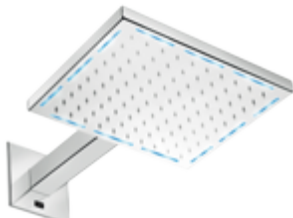

Soffioni doccia
Shower heads • Kopfbrausen • Douches de têtes • Rociadores de ducha • Лейки для душа • 莲蓬头

page 323

Luci
Lights • Beleuchtungen • Luminaire • Luces • Освещение • 灯

page 328

➤ 85.4861.2

- Soffione doccia a parete 250x250 mm in acciaio inox, con LED RGB a basso voltaggio e telecomando di controllo per cromoterapia.
- Wall-mounted stainless steel shower head 250x250 mm, with low voltage RGB LED and remote control device for chromotherapy.
- Kopfbrause zur Wandmontage 250x250 mm aus Edelstahl, mit RGB-LED mit Niederspannung und Fernbedienung für Farblichttherapie.
- Douche de tête murale 250x250 mm en acier inox, avec LED RGB à basse tension et télécommande pour chromothérapie.
- Rociador mural 250x250 mm de acero inoxidable, con LED RGB de bajo voltaje y control remoto para cromoterapia.
- Настенная душевая лейка 250x250 мм из нержавеющей стали, с низковольтными трехцветными светодиодами (LED RGB) и дистанционным управлением для цветотерапии.
- 壁装式不锈钢莲蓬头 250x250 mm, 带低电压 RGB LED和光疗用的遥控器。

FINITURA • FINISHING • FARBE • COULEUR • ACABADO • ОТДЕЛКА • 表面处理

Chrome

CODICE • CODE • CODE • CODE • CODIGO • КОД • 代码

85.4861.2.10.00

0424110

➤ 85.4863.2

- Soffione doccia a parete 350x350 mm in acciaio inox, con LED RGB a basso voltaggio e telecomando di controllo per cromoterapia.
- Wall-mounted stainless steel shower head 350x350 mm, with low voltage RGB LED and remote control device for chromotherapy.
- Kopfbrause zur Wandmontage 350x350 mm aus Edelstahl, mit RGB-LED mit Niederspannung und Fernbedienung für Farblichttherapie.
- Douche de tête murale 350x350 mm en acier inox, avec LED RGB à basse tension et télécommande pour chromothérapie.
- Rociador mural 350x350 mm de acero inoxidable, con LED RGB de bajo voltaje y control remoto para cromoterapia.
- Настенная душевая лейка 350x350 мм из нержавеющей стали, с низковольтными трехцветными светодиодами (LED RGB) и дистанционным управлением для цветотерапии.
- 壁装式不锈钢莲蓬头 350x350 mm, 带低电压 RGB LED和光疗用的遥控器。