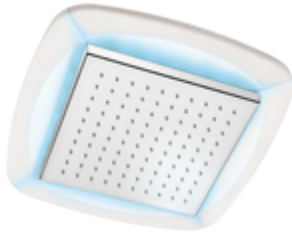

88.4950.2

FINITURA • FINISHING • FARBE • COULEUR • CODICE • CODE • CODE • CODE • ACABADO • ОТДЕЛКА • 表面处理 Chrome 88.4950.2.10.00