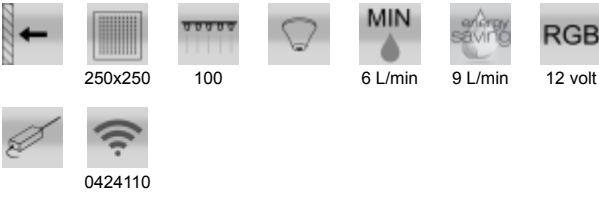

Soffioni doccia
Shower heads • Kopfbrausen • Douches de têtes • Rociadores de ducha • Лейки для душа • 莲蓬头

page 323

Luci
Lights • Beleuchtungen • Luminaire • Luces • Освещение • 灯

page 328

➤ 85.4861.2

- Soffione doccia a parete 250x250 mm in acciaio inox, con LED RGB a basso voltaggio e telecomando di controllo per cromoterapia.
- Wall-mounted stainless steel shower head 250x250 mm, with low voltage RGB LED and remote control device for chromotherapy.
- Kopfbrause zur Wandmontage 250x250 mm aus Edelstahl, mit RGB-LED mit Niederspannung und Fernbedienung für Farblichttherapie.
- Douche de tête murale 250x250 mm en acier inox, avec LED RGB à basse tension et télécommande pour chromothérapie.
- Rociador mural 250x250 mm de acero inoxidable, con LED RGB de bajo voltaje y control remoto para cromoterapia.
- Настенная душевая лейка 250x250 мм из нержавеющей стали, с низковольтными трехцветными светодиодами (LED RGB) и дистанционным управлением для цветотерапии.
- 壁装式不锈钢莲蓬头 250x250 mm, 带低电压 RGB LED和光疗用的遥控器。

FINITURA • FINISHING • FARBE • COULEUR • ACABADO • ОТДЕЛКА • 表面处理

Chrome

CODICE • CODE • CODE • CODE • CODIGO • КОД • 代码

85.4861.2.10.00

0424110

➤ 85.4863.2

- Soffione doccia a parete 350x350 mm in acciaio inox, con LED RGB a basso voltaggio e telecomando di controllo per cromoterapia.
- Wall-mounted stainless steel shower head 350x350 mm, with low voltage RGB LED and remote control device for chromotherapy.
- Kopfbrause zur Wandmontage 350x350 mm aus Edelstahl, mit RGB-LED mit Niederspannung und Fernbedienung für Farblichttherapie.
- Douche de tête murale 350x350 mm en acier inox, avec LED RGB à basse tension et télécommande pour chromothérapie.
- Rociador mural 350x350 mm de acero inoxidable, con LED RGB de bajo voltaje y control remoto para cromoterapia.
- Настенная душевая лейка 350x350 мм из нержавеющей стали, с низковольтными трехцветными светодиодами (LED RGB) и дистанционным управлением для цветотерапии.
- 壁装式不锈钢莲蓬头 350x350 mm, 带低电压 RGB LED和光疗用的遥控器。