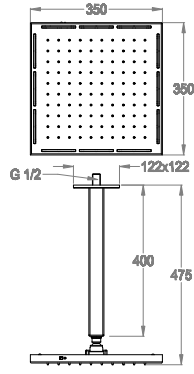

➤ 85.4963.3

- Soffione doccia a soffitto 350x350 mm in acciaio inox, h. 475 mm, con LED RGB a basso voltaggio e telecomando di controllo per cromoterapia.
- Ceiling-mounted stainless steel shower head 350x350 mm, 475 mm high, with low voltage RGB LED and remote control for chromotherapy.
- Kopfbrause zur Deckenmontage 350x350 mm aus Edelstahl, Höhe 475 mm mit RGB-LED mit Niederspannung und Fernbedienung für Farblichttherapie.
- Douche de tête au plafond 350x350 mm en acier inox, hauteur 475 mm avec LED RGB à basse tension et télécommande pour chromothérapie.
- Rociador de techo 350x350 mm de acero inoxidable, altura 475 mm con LED RGB de bajo voltaje y control remoto para cromoterapia.
- Потолочная душевая лейка 350x350 мм из нержавеющей стали, высотой 475 мм, с низковольтными трехцветными светодиодами (LED RGB) и дистанционным управлением для цветотерапии.
- 吊頂式不銹鋼蓮蓬頭 350x350 mm，475 mm高，帶低電壓RGB LED和光療用的遙控器。

350x350   100   7 L/min   9 L/min   12 volt   RGB

0424110

FINITURA • FINISHING • FARBE • COULEUR • ACABADO • ОТДЕЛКА • 表面处理	CODICE • CODE • CODE • CODE • CÓDIGO • КОД • 代码
Chrome	85.4963.3.10.00
Black Coffee	85.4963.3.30.07
Gold Colour	85.4963.3.30.13