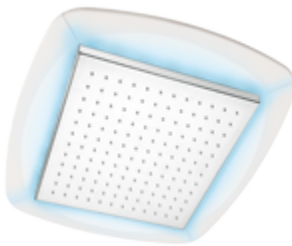

88.4950.2

FINITURA • FINISHING • FARBE • COULEUR • CODICE • CODE • CODE • CODE • ACABADO • ОТДЕЛКА • 表面处理 Chrome 88.4950.2.10.00

- Modulo doccia 530x530 mm con soffione in acciaio inox, cornice in MDF, LED RGB a basso voltaggio e telecomando di controllo per cromoterapia.
- Shower module 530x530 mm with stainless steel shower head, MDF frame, low voltage RGB LED and remote control for chromotherapy.
- Duschmodul 530x530 mm mit Edelstahl-Kopfbrause, MDF-Rahmen, RGB-LED mit Niederspannung und Fernbedienung für Farblichttherapie.
- Douche au plafond 530x530 mm avec douche de tête en acier inox, cadre en MDF, LED RGB à basse tension et télécommande pour chromothérapie.
- Módulo ducha 530x530 mm con rociador de acero inoxidable, marco de MDF, LED RGB de bajo voltaje y control remoto para cromoterapia.
- Душевой модуль 530x530 мм с лейкой из нержавеющей стали, рамкой МДФ, низковольтными трехцветными светодиодами (LED RGB) и дистанционным управлением для цветотерапии.
- 带不锈钢莲蓬头、中密度纤维板框架、低电压 RGB LED 灯和光疗遥控器的淋浴组件 530x530 mm。

88.4951.2

FINITURA • FINISHING • FARBE • COULEUR • CODICE • CODE • CODE • CODE • ACABADO • ОТДЕЛКА • 表面处理 Chrome 88.4951.2.10.00