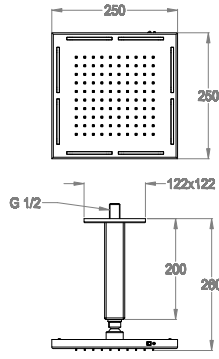

0424110

➤ 85.4865.2

- Soffione doccia regolabile a parete 500x500 mm in acciaio inox, con LED RGB a basso voltaggio e telecomando di controllo per cromoterapia.
- Wall-mounted adjustable stainless steel shower head 500x500 mm, with low voltage RGB LED and remote control for chromotherapy.
- Verstellbare Kopfbrause zur Wandmontage 500x500 mm aus Edelstahl mit RGB-LED mit Niederspannung und Fernbedienung für Farblichttherapie.
- Douche de tête murale réglable 500x500 mm en acier inox avec LED RGB à basse tension et télécommande pour chromothérapie.
- Rociador regulable mural 500x500 mm de acero inoxidable con LED RGB de bajo voltaje y control remoto para cromoterapia.
- Настенная регулируемая душевая лейка 500x500 мм из нержавеющей стали, с низковольтными трехцветными светодиодами (LED RGB) и дистанционным управлением для цветотерапии.
- 壁装式可调不锈钢莲蓬头 500x500 mm, 带低电压 RGB LED和光疗用的遥控器。

- Soffione doccia a soffitto 250x250 mm in acciaio inox, h. 260 mm, con LED RGB a basso voltaggio e telecomando di controllo per cromoterapia.
- Ceiling-mounted stainless steel shower head 250x250 mm, 260 mm high, with low voltage RGB LED and remote control for chromotherapy.
- Kopfbrause zur Deckenmontage 250x250 mm aus Edelstahl, Höhe 260 mm mit RGB-LED mit Niederspannung und Fernbedienung für Farblichttherapie.
- Douche de tête au plafond 250x250 mm en acier inox, hauteur 260 mm avec LED RGB à basse tension et télécommande pour chromothérapie.
- Rociador de techo 250x250 mm de acero inoxidable, altura 260 mm con LED RGB de bajo voltaje y control remoto para cromoterapia.
- Потолочная душевая лейка 250x250 мм из нержавеющей стали, высотой 260 мм, с низковольтными трехцветными светодиодами (LED RGB) и дистанционным управлением для цветотерапии.
- 吊顶式不锈钢莲蓬头 250x250 mm, 260 mm高, 带低电压RGB LED和光疗用的遥控器。