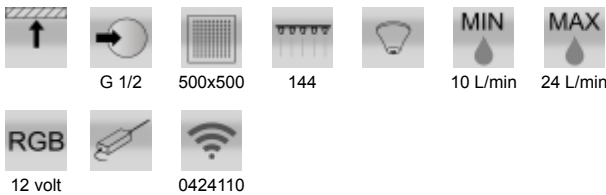

- Modulo doccia 770x770 mm con soffione in acciaio inox, cornice in MDF, LED RGB a basso voltaggio e telecomando di controllo per cromoterapia.
- Shower module 770x770 mm with stainless steel shower head, MDF frame, low voltage RGB LED and remote control for chromotherapy.
- Duschmodul 770x770 mm mit Edelstahl-Kopfbrause, MDF-Rahmen, RGB-LED mit Niederspannung und Fernbedienung für Farblichttherapie.
- Douche au plafond 770x770 mm avec douche de tête en acier inox, cadre en MDF, LED RGB à basse tension et télécommande pour chromothérapie.
- Módulo ducha 770x770 mm con rociador de acero inoxidable, marco de MDF, LED RGB de bajo voltaje y control remoto para cromoterapia.
- Душевой модуль 770x770 мм с лейкой из нержавеющей стали, рамкой МДФ, низковольтными трехцветными светодиодами (LED RGB) и дистанционным управлением для цветотерапии.
- 带不锈钢莲蓬头、中密度纤维板框架、低电压 RGB LED 灯和光疗遥控器的淋浴组件 770x770 mm。

Soffioni doccia
Shower heads • Kopfbrausen • Douches de têtes • Rociadores de ducha • Лейки для душа • 莲蓬头

page 323

Luci
Lights • Beleuchtungen • Luminaires • Luces • Освещение • 灯

page 328

LC.PD10.A

FINITURA • FINISHING • FARBE • COULEUR • CODICE • CODE • CODE • CODE • ACABADO • ОТДЕЛКА • 表面处理 Natural Colour LC.PD10.A.00.00