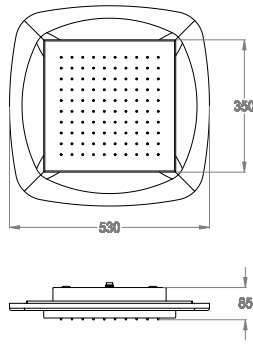

88.4950.2

FINITURA • FINISHING • FARBE • COULEUR • CODICE • CODE • CODE • CODE • ACABADO • ОТДЕЛКА • 表面处理 Chrome 88.4950.2.10.00