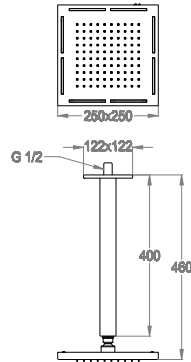

- Soffione doccia a soffitto 250x250 mm in acciaio inox, h. 460 mm, con LED RGB a basso voltaggio e telecomando di controllo per cromoterapia.
- Ceiling-mounted stainless steel shower head 250x250 mm, 460 mm high, with low voltage RGB LED and remote control for chromotherapy.
- Kopfbrause zur Deckenmontage 250x250 mm aus Edelstahl, Höhe 460 mm mit RGB-LED mit Niederspannung und Fernbedienung für Farblichttherapie.
- Douche de tête au plafond 250x250 mm en acier inox, hauteur 460 mm avec LED RGB à basse tension et télécommande pour chromothérapie.
- Rociador de techo 250x250 mm de acero inoxidable, altura 460 mm con LED RGB de bajo voltaje y control remoto para cromoterapia.
- Потолочная душевая лейка 250x250 мм из нержавеющей стали, высотой 460 мм, с низковольтными трехцветными светодиодами (LED RGB) и дистанционным управлением для цветотерапии.
- 吊顶式不锈钢莲蓬头 250x250 mm, 460 mm高, 带低电压RGB LED和光疗用的遥控器。

250x250   100   6 L/min   9 L/min   12 volt   RGB

0424110

85.4963.2

FINITURA • FINISHING • FARBE • COULEUR • ACABADO • ОТДЕЛКА • 表面处理	CODICE • CODE • CODE • CODE • CODIGO • КОД • 代码
Chrome	85.4963.2.10.00
Black Coffee	85.4963.2.30.07
Gold Colour	85.4963.2.30.13