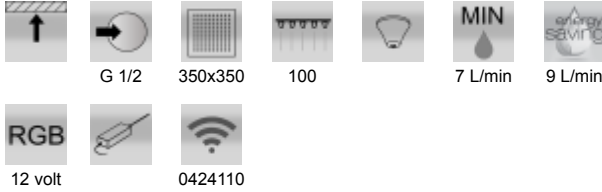

- Modulo doccia 530x530 mm con soffione in acciaio inox, cornice in MDF, LED RGB a basso voltaggio e telecomando di controllo per cromoterapia.
- Shower module 530x530 mm with stainless steel shower head, MDF frame, low voltage RGB LED and remote control for chromotherapy.
- Duschmodul 530x530 mm mit Edelstahl-Kopfbrause, MDF-Rahmen, RGB-LED mit Niederspannung und Fernbedienung für Farblichttherapie.
- Douche au plafond 530x530 mm avec douche de tête en acier inox, cadre en MDF, LED RGB à basse tension et télécommande pour chromothérapie.
- Módulo ducha 530x530 mm con rociador de acero inoxidable, marco de MDF, LED RGB de bajo voltaje y control remoto para cromoterapia.
- Душевой модуль 530x530 мм с лейкой из нержавеющей стали, рамкой МДФ, низковольтными трехцветными светодиодами (LED RGB) и дистанционным управлением для цветотерапии.
- 带不锈钢莲蓬头、中密度纤维板框架、低电压 RGB LED 灯和光疗遥控器的淋浴组件 530x530 mm。

88.4951.2

FINITURA • FINISHING • FARBE • COULEUR • CODICE • CODE • CODE • CODE • ACABADO • ОТДЕЛКА • 表面处理 Chrome 88.4951.2.10.00