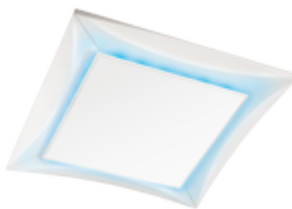

- Modulo plafoniera 500x500 mm con diffusore luce, cornice in MDF, LED RGB a basso voltaggio e telecomando di controllo per cromoterapia.
- Ceiling light module 500x500 mm with light diffuser, MDF frame, low voltage RGB LED and remote control for chromotherapy.
- Deckenleuchtenmodul 500x500 mm mit Lichtdiffusor, MDF-Rahmen, RGB-LED mit Niederspannung und Fernbedienung für Farblichttherapie.
- Plafonnier modulaire 500x500 mm avec diffuseur de lumière, cadre en MDF, LED RGB à basse tension et télécommande pour chromothérapie.
- Módulo plafón 500x500 mm con difusor de luz, marco de MDF, LED RGB de bajo voltaje y control remoto para cromoterapia.
- Модуль потолочных светильников 500x500 мм с рассеивателями света, рамкой МДФ, низковольтными трехцветными светодиодами (LED RGB) и дистанционным управлением для цветотерапии.
- 带散光玻璃、中密度纤维板框架、低电压 RGB LED 灯和光疗遥控器的吊灯组件 500x500 mm。