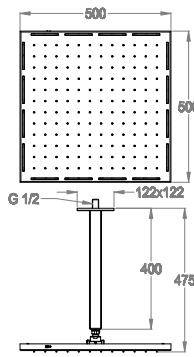

➤ 85.4965.3

- Soffione doccia a soffitto 500x500 mm in acciaio inox, h. 475 mm, con LED RGB a basso voltaggio e telecomando di controllo per cromoterapia.
- Ceiling-mounted stainless steel shower head 500x500 mm, 475 mm high, with low voltage RGB LED and remote control for chromotherapy.
- Kopfbrause zur Deckenmontage 500x500 mm aus Edelstahl, Höhe 475 mm mit RGB-LED mit Niederspannung und Fernbedienung für Farblichttherapie.
- Douche de tête au plafond 500x500 mm en acier inox, hauteur 475 mm avec LED RGB à basse tension et télécommande pour chromothérapie.
- Rociador de techo 500x500 mm de acero inoxidable, altura 475 mm con LED RGB de bajo voltaje y control remoto para cromoterapia.
- Потолочная душевая лейка 500x500 мм из нержавеющей стали, высотой 475 мм, с низковольтными трехцветными светодиодами (LED RGB) и дистанционным управлением для цветотерапии.
- 吊頂式不銹鋼蓮蓬頭 500x500 mm，475 mm高，帶低電壓RGB LED和光療用的遙控器。

500x500   144   10 L/min   24 L/min   12 volt   RGB

0424110

FINITURA • FINISHING • FARBE • COULEUR • ACABADO • ОТДЕЛКА • 表面处理	CODICE • CODE • CODE • CODE • CÓDIGO • КОД • 代码
Chrome	85.4965.3.10.00