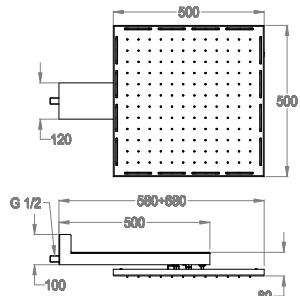

0424110

➤ 85.4865.2

- Soffione doccia regolabile a parete 500x500 mm in acciaio inox, con LED RGB a basso voltaggio e telecomando di controllo per cromoterapia.
- Wall-mounted adjustable stainless steel shower head 500x500 mm, with low voltage RGB LED and remote control for chromotherapy.
- Verstellbare Kopfbrause zur Wandmontage 500x500 mm aus Edelstahl mit RGB-LED mit Niederspannung und Fernbedienung für Farblichttherapie.
- Douche de tête murale réglable 500x500 mm en acier inox avec LED RGB à basse tension et télécommande pour chromothérapie.
- Rociador regulable mural 500x500 mm de acero inoxidable con LED RGB de bajo voltaje y control remoto para cromoterapia.
- Настенная регулируемая душевая лейка 500x500 мм из нержавеющей стали, с низковольтными трехцветными светодиодами (LED RGB) и дистанционным управлением для цветотерапии.
- 壁装式可调不锈钢莲蓬头 500x500 mm, 带低电压 RGB LED和光疗用的遥控器。