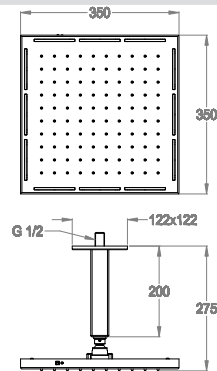

- Soffione doccia a soffitto 350x350 mm in acciaio inox, h. 275 mm, con LED RGB a basso voltaggio e telecomando di controllo per cromoterapia.
- Ceiling-mounted stainless steel shower head 350x350 mm, 275 mm high, with low voltage RGB LED and remote control for chromotherapy.
- Kopfbrause zur Deckenmontage 350x350 mm aus Edelstahl, Höhe 275 mm mit RGB-LED mit Niederspannung und Fernbedienung für Farblichttherapie.
- Douche de tête au plafond 350x350 mm en acier inox, hauteur 275 mm avec LED RGB à basse tension et télécommande pour chromothérapie.
- Rociador de techo 350x350 mm de acero inoxidable, altura 275 mm con LED RGB de bajo voltaje y control remoto para cromoterapia.
- Потолочная душевая лейка 350x350 мм из нержавеющей стали, высотой 275 мм, с низковольтными трехцветными светодиодами (LED RGB) и дистанционным управлением для цветотерапии.
- 吊顶式不锈钢莲蓬头 350x350 mm, 275 mm高, 带低电压RGB LED和光疗用的遥控器。

350x350   100   7 L/min   9 L/min   12 volt   RGB

0424110