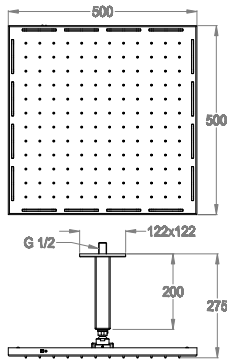

➤ 85.4965.2

- Soffione doccia a soffitto 500x500 mm in acciaio inox, h. 275 mm, con LED RGB a basso voltaggio e telecomando di controllo per cromoterapia.
- Ceiling-mounted stainless steel shower head 500x500 mm, 275 mm high, with low voltage RGB LED and remote control for chromotherapy.
- Kopfbrause zur Deckenmontage 500x500 mm aus Edelstahl, Höhe 275 mm mit RGB-LED mit Niederspannung und Fernbedienung für Farblichttherapie.
- Douche de tête au plafond 500x500 mm en acier inox, hauteur 275 mm avec LED RGB à basse tension et télécommande pour chromothérapie.
- Rociador de techo 500x500 mm de acero inoxidable, altura 275 mm con LED RGB de bajo voltaje y control remoto para cromoterapia.
- Потолочная душевая лейка 500x500 мм из нержавеющей стали, высотой 275 мм, с низковольтными трехцветными светодиодами (LED RGB) и дистанционным управлением для цветотерапии.
- 吊頂式不銹鋼蓮蓬頭 500x500 mm，275 mm高，帶低電壓RGB LED和光療用的遙控器。

500x500   144   10 L/min   24 L/min   12 volt   RGB

0424110

FINITURA • FINISHING • FARBE • COULEUR • ACABADO • ОТДЕЛКА • 表面处理	CODICE • CODE • CODE • CODE • CÓDIGO • КОД • 代码
Chrome	85.4965.2.10.00