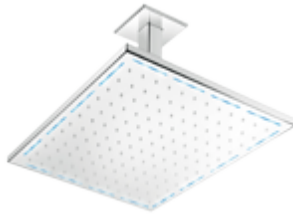

➤ 85.4965.2

- Soffione doccia a soffitto 500x500 mm in acciaio inox, h. 275 mm, con LED RGB a basso voltaggio e telecomando di controllo per cromoterapia.
- Ceiling-mounted stainless steel shower head 500x500 mm, 275 mm high, with low voltage RGB LED and remote control for chromotherapy.
- Kopfbrause zur Deckenmontage 500x500 mm aus Edelstahl, Höhe 275 mm mit RGB-LED mit Niederspannung und Fernbedienung für Farblichttherapie.
- Douche de tête au plafond 500x500 mm en acier inox, hauteur 275 mm avec LED RGB à basse tension et télécommande pour chromothérapie.
- Rociador de techo 500x500 mm de acero inoxidable, altura 275 mm con LED RGB de bajo voltaje y control remoto para cromoterapia.
- Потолочная душевая лейка 500x500 мм из нержавеющей стали, высотой 275 мм, с низковольтными трехцветными светодиодами (LED RGB) и дистанционным управлением для цветотерапии.
- 吊頂式不銹鋼蓮蓬頭 500x500 mm，275 mm高，帶低電壓RGB LED和光療用的遙控器。

500x500   144   10 L/min   24 L/min   12 volt   RGB

0424110

FINITURA • FINISHING • FARBE • COULEUR • ACABADO • ОТДЕЛКА • 表面处理	CODICE • CODE • CODE • CODE • CÓDIGO • КОД • 代码
Chrome	85.4965.2.10.00