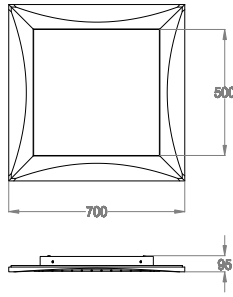

LC.PD10.B

T5 40W 12 volt

0424110

- Modulo plafoniera 700x700 mm con diffusore luce, cornice in MDF, LED RGB a basso voltaggio e telecomando di controllo per cromoterapia.
- Ceiling light module 700x700 mm with light diffuser, MDF frame, low voltage RGB LED and remote control for chromotherapy.
- Deckenleuchtenmodul 700x700 mm mit Lichtdiffusor, MDF-Rahmen, RGB-LED mit Niederspannung und Fernbedienung für Farblichttherapie.
- Plafonnier modulaire 700x700 mm avec diffuseur de lumière, cadre en MDF, LED RGB à basse tension et télécommande pour chromothérapie.
- Módulo plafón 700x700 mm con difusor de luz, marco de MDF, LED RGB de bajo voltaje y control remoto para cromoterapia.
- Модуль потолочных светильников 700x700 мм с рассеивателями света, рамкой МДФ, низковольтными трехцветными светодиодами (LED RGB) и дистанционным управлением для цветотерапии.
- 带散光玻璃、中密度纤维板框架、低电压 RGB LED 灯和光疗遥控器的吊灯组件 700x700 mm。

FINITURA • FINISHING • FARBE • COULEUR • ACABADO • ОТДЕЛКА • 表面处理

Natural Colour

CODICE • CODE • CODE • CODE • CODIGO • КОД • 代码

LC.PD10.B.00.00

LC.DY10.A