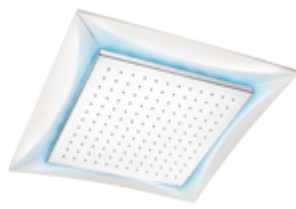

87.4951.2

- Modulo doccia 700x700 mm con soffione in acciaio inox, cornice in MDF, LED RGB a basso voltaggio e telecomando di controllo per cromoterapia.
- Shower module 700x700 mm with stainless steel shower head, MDF frame, low voltage RGB LED and remote control for chromotherapy.
- Duschmodul 700x700 mm mit Edelstahl-Kopfbrause, MDF-Rahmen, RGB-LED mit Niederspannung und Fernbedienung für Farblichttherapie.
- Douche au plafond 700x700 mm avec douche de tête en acier inox, cadre en MDF, LED RGB à basse tension et télécommande pour chromothérapie.
- Módulo ducha 700x700 mm con rociador de acero inoxidable, marco de MDF, LED RGB de bajo voltaje y control remoto para cromoterapia.
- Душевой модуль 700x700 мм с лейкой из нержавеющей стали, рамкой МДФ, низковольтными трехцветными светодиодами (LED RGB) и дистанционным управлением для цветотерапии.
- 帶不銹鋼蓮蓬頭、中密度纖維板框架、低電壓 RGB LED 燈和光療遙控器的淋浴組件 700x700 mm。