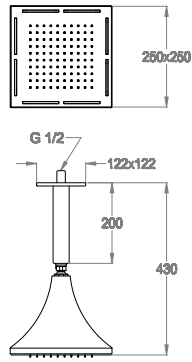

0424110

87.4906.3

- Soffione doccia a soffitto 250x250 mm in acciaio inox, h. 430 mm, con LED RGB a basso voltaggio e telecomando di controllo per cromoterapia.
- Ceiling-mounted stainless steel shower head 250x250 mm, 430 mm high, with low voltage RGB LED and remote control for chromotherapy.
- Kopfbrause zur Deckenmontage 250x250 mm aus Edelstahl, Höhe 430 mm mit RGB-LED mit Niederspannung und Fernbedienung für Farblichttherapie.
- Douche de tête au plafond 250x250 mm en acier inox, hauteur 430 mm avec LED RGB à basse tension et télécommande pour chromothérapie.
- Rociador de techo 250x250 mm de acero inoxidable, altura 430 mm con LED RGB de bajo voltaje y control remoto para cromoterapia.
- Потолочная душевая лейка 250x250 мм из нержавеющей стали, высотой 430 мм, с низковольтными трехцветными светодиодами (LED RGB) и дистанционным управлением для цветотерапии.
- 吊頂式不銹鋼蓮蓬頭 250x250 mm, 430 mm 高, 帶低電壓 RGB LED 和光療用的遙控器。