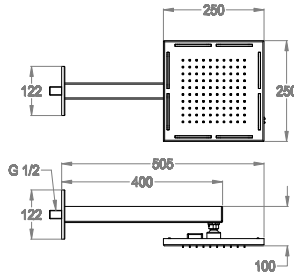

Soffioni doccia
Shower heads • Kopfbrausen • Douches de têtes • Rociadores de ducha • Лейки для душа • 莲蓬头

page 323

Luci
Lights • Beleuchtungen • Luminaire • Luces • Освещение • 灯

page 328

➤ 85.4861.2

- Soffione doccia a parete 250x250 mm in acciaio inox, con LED RGB a basso voltaggio e telecomando di controllo per cromoterapia.
- Wall-mounted stainless steel shower head 250x250 mm, with low voltage RGB LED and remote control device for chromotherapy.
- Kopfbrause zur Wandmontage 250x250 mm aus Edelstahl, mit RGB-LED mit Niederspannung und Fernbedienung für Farblichttherapie.
- Douche de tête murale 250x250 mm en acier inox, avec LED RGB à basse tension et télécommande pour chromothérapie.
- Rociador mural 250x250 mm de acero inoxidable, con LED RGB de bajo voltaje y control remoto para cromoterapia.
- Настенная душевая лейка 250x250 мм из нержавеющей стали, с низковольтными трехцветными светодиодами (LED RGB) и дистанционным управлением для цветотерапии.
- 壁装式不锈钢莲蓬头 250x250 mm, 带低电压 RGB LED和光疗用的遥控器。