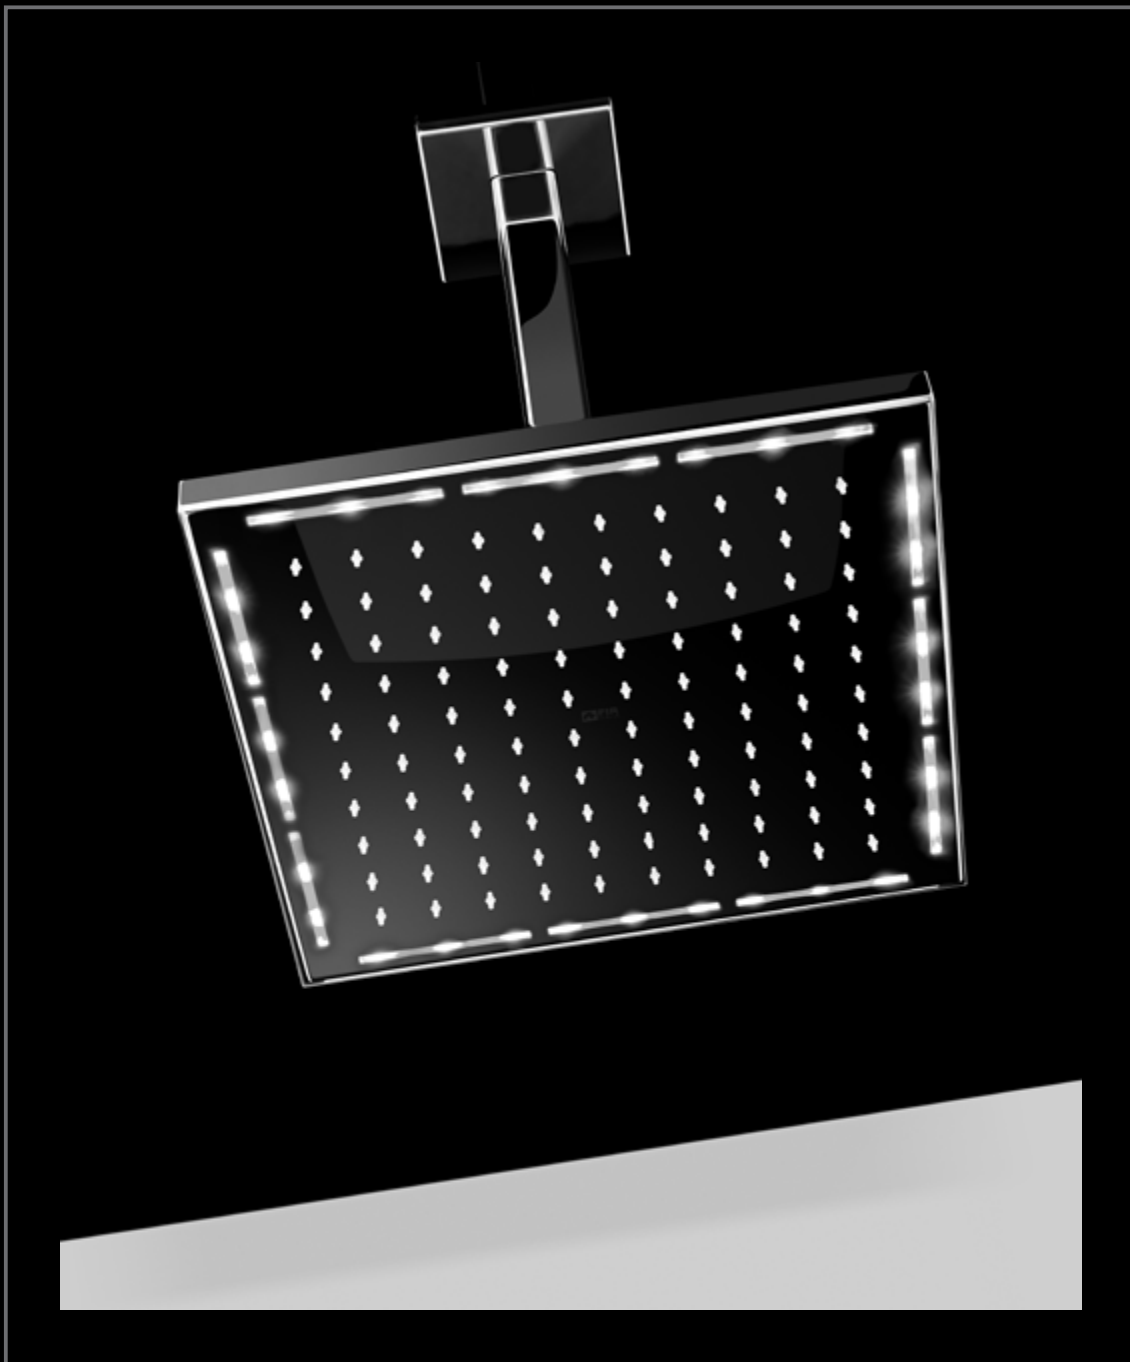

Chromotherapy