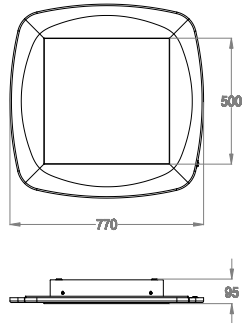

T5 40W 12 volt

0424110

- Modulo plafoniera 770x770 mm con diffusore luce, cornice in MDF, LED RGB a basso voltaggio e telecomando di controllo per cromoterapia.
- Ceiling light module 770x770 mm with light diffuser, MDF frame, low voltage RGB LED and remote control for chromotherapy.
- Deckenleuchtenmodul 770x770 mm mit Lichtdiffusor, MDF-Rahmen, RGB-LED mit Niederspannung und Fernbedienung für Farblichttherapie.
- Plafonnier modulaire 770x770 mm avec diffuseur de lumière, cadre en MDF, LED RGB à basse tension et télécommande pour chromothérapie.
- Módulo plafón 770x770 mm con difusor de luz, marco de MDF, LED RGB de bajo voltaje y control remoto para cromoterapia.
- Модуль потолочных светильников 770x770 мм с рассеивателями света, рамкой МДФ, низковольтными трехцветными светодиодами (LED RGB) и дистанционным управлением для цветотерапии.
- 带散光玻璃、中密度纤维板框架、低电压 RGB LED 灯和光疗遥控器的吊灯组件 770x770 mm。

FINITURA • FINISHING • FARBE • COULEUR • ACABADO • ОТДЕЛКА • 表面处理

Natural Colour

CODICE • CODE • CODE • CODE • CODIGO • КОД • 代码

LC.DY10.B.00.00