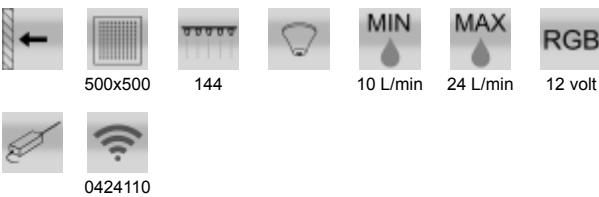

FINITURA • FINISHING • FARBE • COULEUR • ACABADO • ОТДЕЛКА • 表面处理

Chrome

CODICE • CODE • CODE • CODE • CODIGO • КОД • 代码

85.4863.2.10.00

Black Coffee

85.4863.2.30.07

Gold Colour

85.4863.2.30.13

0424110

➤ 85.4865.2

- Soffione doccia regolabile a parete 500x500 mm in acciaio inox, con LED RGB a basso voltaggio e telecomando di controllo per cromoterapia.
- Wall-mounted adjustable stainless steel shower head 500x500 mm, with low voltage RGB LED and remote control for chromotherapy.
- Verstellbare Kopfbrause zur Wandmontage 500x500 mm aus Edelstahl mit RGB-LED mit Niederspannung und Fernbedienung für Farblichttherapie.
- Douche de tête murale réglable 500x500 mm en acier inox avec LED RGB à basse tension et télécommande pour chromothérapie.
- Rociador regulable mural 500x500 mm de acero inoxidable con LED RGB de bajo voltaje y control remoto para cromoterapia.
- Настенная регулируемая душевая лейка 500x500 мм из нержавеющей стали, с низковольтными трехцветными светодиодами (LED RGB) и дистанционным управлением для цветотерапии.
- 壁装式可调不锈钢莲蓬头 500x500 mm, 带低电压 RGB LED和光疗用的遥控器。

FINITURA • FINISHING • FARBE • COULEUR • ACABADO • ОТДЕЛКА • 表面处理

Chrome

CODICE • CODE • CODE • CODE • CODIGO • КОД • 代码

85.4865.2.10.00

0424110

85.4961.2

FINITURA • FINISHING • FARBE • COULEUR • ACABADO • ОТДЕЛКА • 表面处理	CODICE • CODE • CODE • CODE • CODIGO • КОД • 代码
Chrome	85.4961.2.10.00