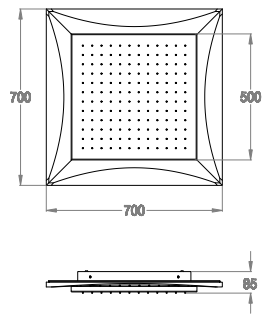

87.4951.2

- Modulo doccia 700x700 mm con soffione in acciaio inox, cornice in MDF, LED RGB a basso voltaggio e telecomando di controllo per cromoterapia.
- Shower module 700x700 mm with stainless steel shower head, MDF frame, low voltage RGB LED and remote control for chromotherapy.
- Duschmodul 700x700 mm mit Edelstahl-Kopfbrause, MDF-Rahmen, RGB-LED mit Niederspannung und Fernbedienung für Farblichttherapie.
- Douche au plafond 700x700 mm avec douche de tête en acier inox, cadre en MDF, LED RGB à basse tension et télécommande pour chromothérapie.
- Módulo ducha 700x700 mm con rociador de acero inoxidable, marco de MDF, LED RGB de bajo voltaje y control remoto para cromoterapia.
- Душевой модуль 700x700 мм с лейкой из нержавеющей стали, рамкой МДФ, низковольтными трехцветными светодиодами (LED RGB) и дистанционным управлением для цветотерапии.
- 帶不銹鋼蓮蓬頭、中密度纖維板框架、低電壓 RGB LED 燈和光療遙控器的淋浴組件 700x700 mm。