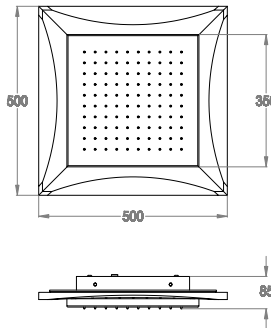

87.4950.2

- Modulo doccia 500x500 mm con soffione in acciaio inox, cornice in MDF, LED RGB a basso voltaggio e telecomando di controllo per cromoterapia.
- Shower module 500x500 mm with stainless steel shower head, MDF frame, low voltage RGB LED and remote control for chromotherapy.
- Duschmodul 500x500 mm mit Edelstahl-Kopfbrause, MDF-Rahmen, RGB-LED mit Niederspannung und Fernbedienung für Farblichttherapie.
- Douche au plafond 500x500 mm avec douche de tête en acier inox, cadre en MDF, LED RGB à basse tension et télécommande pour chromothérapie.
- Módulo ducha 500x500 mm con rociador de acero inoxidable, marco de MDF, LED RGB de bajo voltaje y control remoto para cromoterapia.
- Душевой модуль 500x500 мм с лейкой из нержавеющей стали, рамкой МДФ, низковольтными трехцветными светодиодами (LED RGB) и дистанционным управлением для цветотерапии.
- 帶不銹鋼蓮蓬頭、中密度纖維板框架、低電壓 RGB LED 燈和光療遙控器的淋浴組件 500x500 mm。