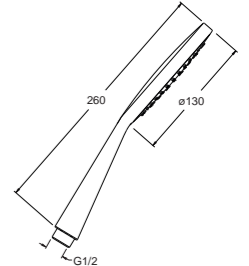

PD 115

IT Doccetta anticalcare in metallo
DE Handbrause aus Metall mit Antikalk-System
FR Douchette anticalcaire en métal
EN Metal anti-lime hand shower
ES Duchita antical de metal
RU Металлическим ручной душ с защитой от известковых отложений

51 cromato

PD 102

IT Doccetta anticalcare in ABS
DE Handbrause aus ABS mit Antikalk-System
FR Douchette anticalcaire en ABS
EN ABS anti-lime hand shower
ES Duchita antical en ABS
RU Ручной душ из АБС-пластика с защитой от известковых отложений

51 cromato 13 nero opaco 34 oro rosa 46 oro rosa
24 bianco opaco spazzolato lucido
52 oro 72 cromo nero lucido 75 cromo nero spazzolato 92 ottone antico
giallo 80 metallic lucido 77 metallic spazzolato spazzolato

PD 109

IT Doccetta anticalcare orientata in ABS
DE Handbrause aus ABS mit Winkelstück und Antikalk-System
FR Douchette anticalcaire inclinée en ABS
EN ABS skewed anti-lime hand shower
ES Duchita orientada antical en ABS
RU Скошенный ручной душ из АБС-пластика с защитой от известковых отложений

51 cromato

PD 107

IT Doccetta anticalcare
DE Handbrause mit Antikalk-System
FR Douchette anticalcaire
EN Anti-lime hand shower
ES Duchita antical
RU Ручной душ с защитой от известковых отложений

51 cromato 52 oro giallo

PD 110

IT Doccetta anticalcare orientata
DE Handbrause mit Winkelstück und Antikalk-System
FR Douchette anticalcaire inclinée
EN Skewed anti-lime hand shower
ES Duchita orientada antical
RU Скошенный ручной душ с защитой от известковых отложений

51 cromato

PD 119

IT Doccetta anticalcare
DE Handbrause mit Antikalk-System
FR Douchette anticalcaire
EN Anti-lime hand shower
ES Duchita antical
RU Латунный ручной душ с защитой от известковых отложений

51 cromato

PD 201