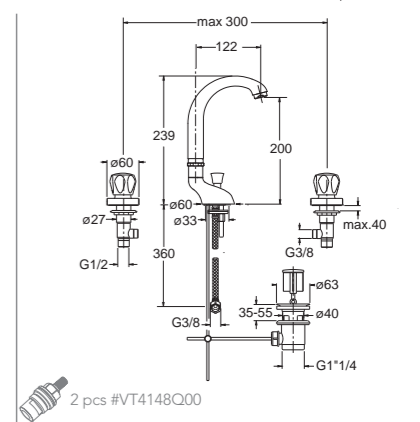

2 pcs #VT4148Q00

SL 221 REGULAR

1. IT Miscelatore bicomando REGULAR per lavabo con scarico da 1"1/4 e asta comando
   DE Zweigriff-Waschtischbatterie REGULAR mit Ablaufgarnitur 1"1/4 und Zugstange
   FR Mélangeur lavabo REGULAR avec vidage 1"1/4 à tirette
   EN Basin mixer REGULAR with 1"1/4 pop up waste
   ES Monobloc para lavabo REGULAR con desagüe automático de 1"1/4
   RU Смеситель для раковины REGULAR с нажимным донным клапаном 1"1/4

51 cromato