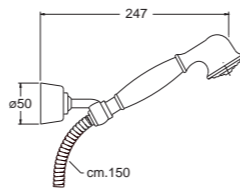

PD 456

IT Supporto esterno porta doccetta orientabile
DE Wandbrausehalter verstellbar
FR Support extérieur orientable pour douchette
EN Adjustable hand shower holder for hand shower
ES Soporte exterior porta duchita orientable
RU Регулируемый настенный кронштейн для ручного душа

51 cromato	13 nero opaco 24 bianco opaco	34 oro rosa spazzolato	46 oro rosa lucido
52 oro giallo	72 cromo nero lucido 80 metallic lucido	75 cromo nero spazzolato 77 metallic spazzolato	92 ottone antico spazzolato

PD 685

IT Supporto esterno orientabile con doccetta anticalcare e flessibile
DE Wannen-Brause-Set ohne Wandanschlussbogen, Handbrause mit Antikalk-System und Brauseschlauch
FR Support extérieur orientable douchette anticalcaire et flexible
EN Adjustable hand shower holder with anti-lime hand shower and flexible hose
ES Soporte exterior orientable con duchita antical y flexible
RU Регулируемый настенный кронштейн со шлангом и ручным душем с защитой от известковых отложений

51 cromato

PD 686

IT Supporto esterno orientabile con doccetta anticalcare e flessibile
DE Wannen-Brause-Set ohne Wandanschlussbogen, Handbrause mit Antikalk-System und Brauseschlauch
FR Support extérieur orientable douchette anticalcaire et flexible
EN Adjustable hand shower holder with anti-lime hand shower and flexible hose
ES Soporte exterior orientable con duchita antical y flexible
RU Регулируемый настенный кронштейн со шлангом и ручным душем с защитой от известковых отложений

51 cromato

PD 434