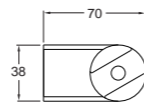

PD 456

IT Supporto esterno porta doccetta orientabile
DE Wandbrausehalter verstellbar
FR Support extérieur orientable pour douchette
EN Adjustable hand shower holder for hand shower
ES Soporte exterior porta duchita orientable
RU Регулируемый настенный кронштейн для ручного душа

51 cromato	13 nero opaco 24 bianco opaco	34 oro rosa spazzolato	46 oro rosa lucido
52 oro giallo	72 cromo nero lucido 80 metallic lucido	75 cromo nero spazzolato 77 metallic spazzolato	92 ottone antico spazzolato

PD 685

IT Supporto esterno orientabile con doccetta anticalcare e flessibile
DE Wannen-Brause-Set ohne Wandanschlussbogen, Handbrause mit Antikalk-System und Brauseschlauch
FR Support extérieur orientable douchette anticalcaire et flexible
EN Adjustable hand shower holder with anti-lime hand shower and flexible hose
ES Soporte exterior orientable con duchita antical y flexible
RU Регулируемый настенный кронштейн со шлангом и ручным душем с защитой от известковых отложений

51 cromato

PD 686

IT Supporto esterno orientabile con doccetta anticalcare e flessibile
DE Wannen-Brause-Set ohne Wandanschlussbogen, Handbrause mit Antikalk-System und Brauseschlauch
FR Support extérieur orientable douchette anticalcaire et flexible
EN Adjustable hand shower holder with anti-lime hand shower and flexible hose
ES Soporte exterior orientable con duchita antical y flexible
RU Регулируемый настенный кронштейн со шлангом и ручным душем с защитой от известковых отложений

51 cromato

PD 434