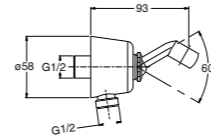

IT Supporto esterno porta doccetta orientabile con presa acqua
DE Wandanschlussbogen mit Wandbrausehalter verstellbar
FR Support extérieur orientable pour douchette avec prise d'eau
EN Wall outlet with adjustable hand shower holder
ES Soporte exterior porta duchita orientable con toma de agua
RU Регулируемый настенный кронштейн для ручного душа с патрубком для подачи воды