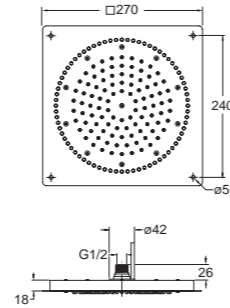

PD 416

IT Tubo a soffitto da 10 cm per soffione
DE Deckenanschluss-Stück 10 cm für Kopfbrause
FR Support plafond 10 cm pour pomme de douche
EN 10 cm ceiling shower arm
ES Tubo a techo de 10 cm para rociador
RU Потолочный душевой кронштейн 10 см

51 cromato	13 nero opaco 24 bianco opaco	34 oro rosa spazzolato	46 oro rosa lucido
52 oro giallo	72 cromo nero lucido 80 metallic lucido	75 cromo nero spazzolato 77 metallic spazzolato	92 ottone antico spazzolato