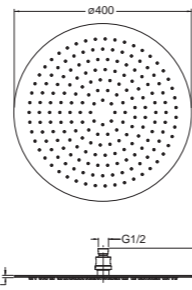

PD 001

IT Soffione anticalcare SANDWICH PLUS ø 30 cm
DE Kopfbrause SANDWICH PLUS ø 30 cm mit Antikalk-System
FR Pomme de douche anticalcaire SANDWICH PLUS ø 30 cm
EN ø 30 cm SANDWICH PLUS anti-lime showerhead
ES Rociador antical SANDWICH PLUS ø 30 cm
RU Насадка для душа «SANDWICH PLUS» ø 30 см с защитой от известковых отложений

51 cromato

PD 005

IT Soffione anticalcare SANDWICH PLUS quadrato 30 x 30 cm
DE Kopfbrause SANDWICH PLUS quadratisch 30 x 30 cm mit Antikalk-System
FR Pomme de douche anticalcaire SANDWICH PLUS carrée 30 x 30 cm
EN 30 x 30 cm square SANDWICH PLUS anti-lime showerhead
ES Rociador antical SANDWICH PLUS 30 x 30 cm cuadrado
RU Квадратная насадка для душа «SANDWICH PLUS» 30 x 30 см с защитой от известковых отложений

51 cromato

PD 002

IT Soffione anticalcare SANDWICH PLUS ø 40 cm
DE Kopfbrause SANDWICH PLUS ø 40 cm mit Antikalk-System
FR Pomme de douche anticalcaire SANDWICH PLUS ø 40 cm
EN ø 40 cm SANDWICH PLUS anti-lime showerhead
ES Rociador antical SANDWICH PLUS ø 40 cm
RU Насадка для душа «SANDWICH PLUS» ø 40 см с защитой от известковых отложений

51 cromato

PD 006

IT Soffione anticalcare SANDWICH PLUS quadrato 40 x 40 cm
DE Kopfbrause SANDWICH PLUS quadratisch 40 x 40 cm mit Antikalk-System
FR Pomme de douche anticalcaire SANDWICH PLUS carrée 40 x 40 cm
EN 40 x 40 cm square SANDWICH PLUS anti-lime showerhead
ES Rociador antical SANDWICH PLUS 40 x 40 cm cuadrado
RU Квадратная насадка для душа «SANDWICH PLUS» 40 x 40 см с защитой от известковых отложений

51 cromato

PD 003