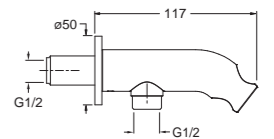

IT Supporto esterno orientato per doccetta con presa acqua
DE Wandanschlussbogen mit Wandbrausehalter
FR Support externe incliné pour la douchette avec prise d'eau
EN Curved shower bracket with integrated water outlet
ES Soporte externo orientado para duchita con toma de agua
RU Сориентированы держатель с выводом