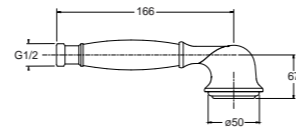

IT Doccetta anticalcare
DE Handbrause mit Antikalk-System
FR Douchette anticalcaire
EN Anti-lime hand shower
ES Duchita antical
RU Ручной душ с защитой от известковых отложений

51 cromato   13 nero opaco   34 oro rosa   46 oro rosa
                  24 bianco opaco   spazzolato   lucido

52 oro   72 cromo nero lucido   75 cromo nero spazzolato   92 ottone antico
giallo   80 metallic lucido   77 metallic spazzolato   spazzolato