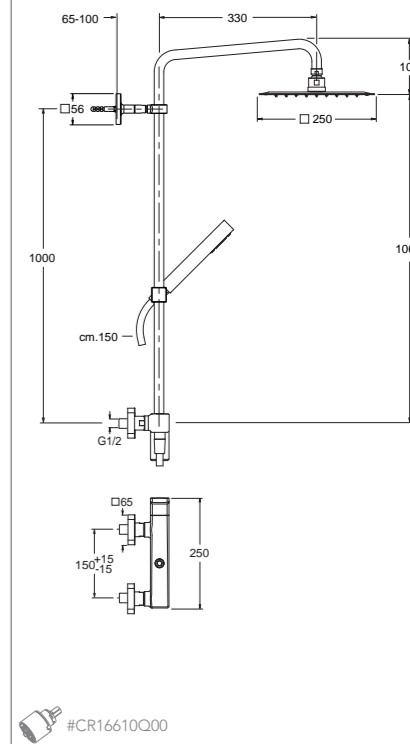

Termostatici & Colonne Doccia Esterne

QD 478

1. IT Miscelatore termostatico "corpo freddo" per doccia esterno con colonna girevole, soffione anticalcare ispezionabile, doccetta anticalcare con supporto scorrevole e flessibile LONG LIFE
2. DE Thermostat-Brausebatterie Aufputz "Armaturenkörper mit Verbrühungsschutz" mit schwenkbarem Rohr, Kopfbrause mit Antikalk-System, Brauseschlauch LONG LIFE, Handbrause mit Antikalk-System und Gleitschieber
3. FR Colonne de douche orientable thermostatique "corps froid" avec pomme de douche anticalcaire démontable, douchette anticalcaire avec curseur réglable et flexible LONG LIFE
4. EN "Cold touch" external thermostatic shower mixer with turning column pipe, checkable anti-lime overhead shower, anti-lime hand shower with slide rail and LONG LIFE flexible hose
5. ES Termostato "corpo freddo" para ducha externo para ducha con columna giratoria, rociador antical inspeccionable, duchita antical con soporte deslizante y flexible LONG LIFE
6. RU Ненагревающийся внешний термостатический смеситель для ванны с поворотной колонной, верхним душем, ручным душем с защитой от известковых отложений со стойкой для регулировки по высоте и шлангом «LONG LIFE»

51 cromato

Termostatici & Colonne Doccia Esterne

QS 409

new