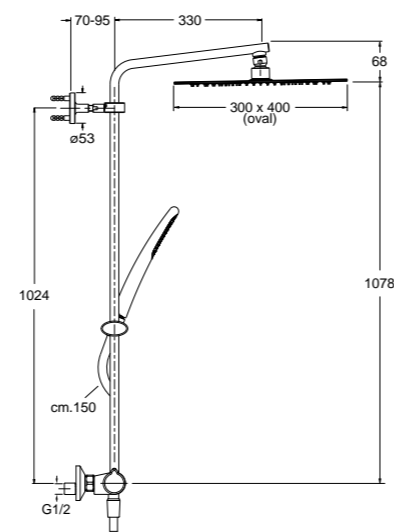

- IT Miscelatore termostatico "corpo freddo" per doccia esterno con maniglie in ABS, soffione SANDWICH PLUS ovale 30 x 40 cm, doccetta anticalcare con supporto scorrevole e flessibile LONG LIFE
- DE Thermostat-Brausebatterie Aufputz "Armaturenkörper mit Verbrühungsschutz" mit Griff aus ABS, Kopfbrause SANDWICH PLUS oval 30 x 40 cm, Brauseschlauch LONG LIFE, Handbrause mit Antikalk-System und Gleitschieber
- FR Colonne de douche thermostatique "corps froid" avec manette en ABS, pomme de douche SANDWICH PLUS ovale 30 x 40 cm, douchette anticalcaire avec curseur réglable et flexible LONG LIFE
- EN "Cold touch" external thermostatic shower mixer with ABS handle, 30 x 40 oval SANDWICH PLUS overhead shower, anti-lime hand shower with slide rail and LONG LIFE flexible hose
- ES Termostato "corpo freddo" externo para ducha con mango en ABS, rociador SANDWICH PLUS 30 x 40 cm oval, ducha antical con soporte deslizante y flexible LONG LIFE
- RU Ненагревающийся внешний термостатический смеситель для душа с ручками из АБС-пластика, верхним душем «SANDWICH PLUS» 30 x 40 см, ручной душ с защитой от известковых отложений с подвижным суппортом и гибким шлангом «LONG LIFE»

51 cromato