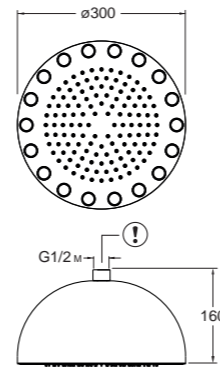

PD 028

- IT Soffione anticalcare autoalimentato DYNAMO RAINBOW ø 30 cm con illuminazione a led 7 colori
  Requisito per il funzionamento: 14 l / min. di portata nell'impianto
- DE Kopfbrause DYNAMO RAINBOW ø 30 cm mit Antikalk-System und mit Beleuchtung in 7 Farben - Keine externe Stromversorgung
  Voraussetzung für die Funktion: 14 l / min. Durchfluss
- FR Pomme de tete anticalcaire à leds 7 couleurs sans alimentation électrique DYNAMO RAINBOW ø 30 cm
  Exigence de fonctionnement: 14 l/min de débit dans l'installation
- EN Self-powered shower head DYNAMO RAINBOW ø 30 cm with anti-lime system and 7 colours led light - without electrical power supply
  Requirement for operation: 14 l / min. of flow rate to the plant
- ES Rociador antical autolimpiable autoalimentado DYNAMO RAINBOW ø 30 cm con iluminación LED de 7 colores
  Requisito de funcionamiento: 14 l / min. de flujo a la planta
- RU Насадка для душа с защитой от накипи DYNAMO SHOWER диаметром 30 см с одноцветной самопитающейся LED-подсветкой
  Минимальная пропускная способность: 14 л/мин в системе водоснабжения

51 cromato 13 nero opaco
24 bianco opaco

! GARANZIA - WARRANTY

- IT Abbinare ai prodotti di pagina 524 per mantenere la validità della garanzia
- DE Mit den Produkten auf Seite 524 kombinieren, um die Gültigkeit der Garantie zu gewährleisten
- FR Coupler aux produits de page 524 pour maintenir la validité de la garantie
- EN Pair with products on page 524 to maintain the validity of the warranty
- ES Combinar con los productos a la página 524 para mantener la validez de la garantía
- RU Обязательно комбинировать с кронштейнами на стр. 524 для действительности гарантии

PD 368