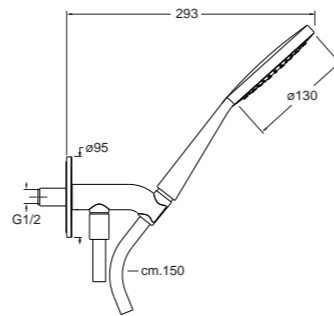

51 cromato	34 oro rosa spazzolato	46 oro rosa lucido	52 oro giallo
72 cromo nero lucido 80 metallic lucido	75 cromo nero spazzolato 77 metallic spazzolato		

PD 624

IT Supporto esterno orientato con presa acqua, doccetta anticalcare e flessibile LONG LIFE
 DE Wannen-Brause-Set mit Wandanschlussbogen, Handbrause mit Antikalk-System und Brauseschlauch LONG LIFE
 FR Support externe incliné avec prise d'eau, douchette anticalcaire et flexible LONG LIFE
 EN Curved shower bracket with integrated water outlet, LONG LIFE flexible hose and anti-lime hand shower
 ES Soporte externo orientado con toma de agua, duchita antical y flexo LONG LIFE
 RU Сориентированный держатель с выводом, шлангом LONG LIFE и ручной лейкой из АБС с защитой от известковых отложений