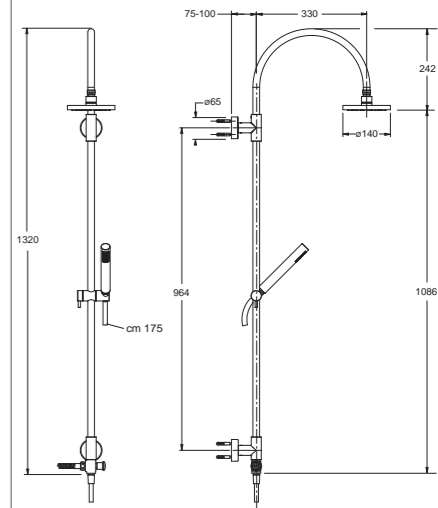

51 cromato

PD 175

- IT Asta saliscendi da 100 cm con presa acqua e supporto scorrevole
- DE Brausewandstange 100 cm mit Wandanschlussbogen und Gleitschieber
- FR Barre de douche 100 cm avec prise d'eau et curseur réglable
- EN 100 cm sliding bar with wall outlet and slide rail
- ES Barra de ducha deslizante de 100 cm con toma de agua y soporte deslizante
- RU Штанга для регулировки высоты 100 см с подвижным держателем и выводом