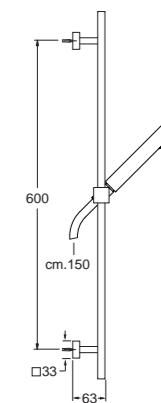

IT Asta saliscendi da 60 cm con flessibile LONG LIFE e doccetta anticalcare in ABS
DE Brausegarnitur mit Brausestange 60 cm, Brauseschlauch LONG LIFE und Handbrause aus ABS mit Antikalk-System
FR Barre de douche 60 cm avec flexible LONG LIFE et douchette anticalcaire en ABS
EN 60 cm sliding bar with LONG LIFE flexible hose and ABS anti-lime hand shower
ES Barra deslizante de 60 cms con flexible LONG LIFE y duchita antical en ABS
RU Штанга для регулировки высоты 60 см со шлангом «LONG LIFE» и ручным душем с защитой от известковых отложений из АБС-пластика

51 cromato