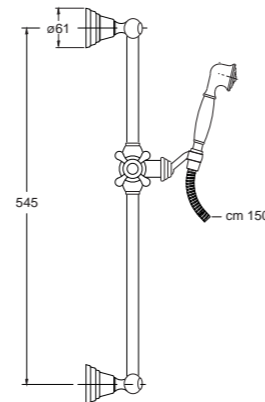

IT Asta saliscendi da 54 cm con flessibile e doccetta anticalcare
DE Brausegarnitur mit Brausestange 54 cm, Brauseschlauch und Handbrause mit Antikalk-System
FR Barre de douche 54 cm avec flexible et douchette anticalcaire
EN 54 cm sliding bar with flexible hose and anti-limescale hand shower
ES Barra deslizante de 54 cms con flexible y duchita antical
RU Штанга для регулировки высоты 54 см со шлангом и ручным душем с защитой от известковых отложений