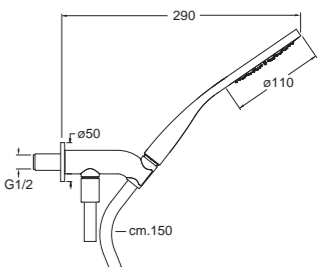

IT Supporto esterno orientato con presa acqua, doccetta anticalcare e flessibile LONG LIFE
DE Wannen-Brause-Set mit Wandanschlussbogen, Handbrause mit Antikalk-System und Brauseschlauch LONG LIFE
FR Support externe incliné avec prise d'eau, douchette anticalcaire et flexible LONG LIFE
EN Curved shower bracket with integrated water outlet, LONG LIFE flexible hose and anti-lime hand shower
ES Soporte externo orientado con toma de agua, duchita antical y flexo LONG LIFE
RU Сориентированный держатель с выводом, шлангом LONG LIFE и ручной лейкой из АБС с защитой от известковых отложений