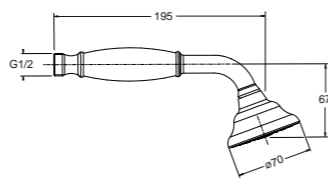

51 cromato 34 oro rosa 46 oro rosa 52 oro
 spazzolato lucido giallo

72 cromo nero lucido 75 cromo nero spazzolato 92 ottone antico
 80 metallic lucido 77 metallic spazzolato spazzolato

PD 111

IT Doccetta anticalcare orientata
 DE Handbrause mit Winkelstück und Antikalk-System
 FR Douchette anticalcaire inclinée
 EN Skewed anti-lime hand shower
 ES Duchita orientada antical
 RU Скошенный ручной душ с защитой от известковых отложений