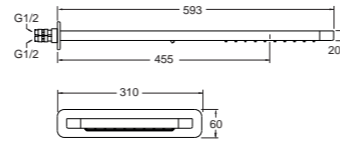

IT Soffione anticalcare con erogazione a cascata integrata e sistema di fissaggio a parete
DE Wandkopfbräuse mit Antikalk-System und integrierter Wasserfall Funktion
FR Pomme de tête anticalcaire avec sortie cascade intégrée et vaporisateur avec système de fixation dans le mur
EN Anti-lime showerhead with built-in waterfall flow and wall mounting system
ES Rociador antical con chorro cascada integrado y sistema de fijación a pared
RU Насадка для душа с функцией водопада и системой настенного монтажа