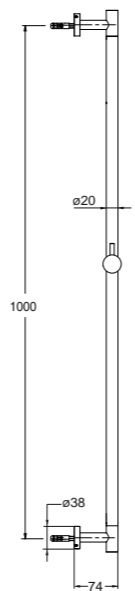

51 cromato

PD 068

IT Asta saliscendi da 100 cm con supporto scorrevole
 DE Brausewandstange 100 cm mit Gleitschieber
 FR Barre de douche 100 cm avec curseur réglable
 EN 100 cm sliding bar with slide rail
 ES Barra deslizante de 100 cms con soporte deslizante
 RU Штанга для регулировки высоты 100 см с подвижным держателем