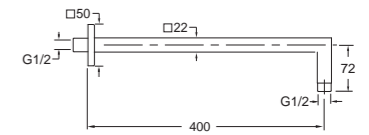

51 cromato   13 nero opaco   34 oro rosa spazzolato   46 oro rosa lucido

52 oro giallo   72 cromo nero lucido   75 cromo nero spazzolato
80 metallic lucido   77 metallic spazzolato