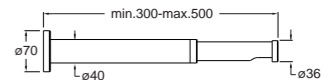

PD 026

IT Soffione anticalcare SANDWICH LIGHT quadrato 27x27 cm per fissaggio a soffitto con illuminazione monocolor incorporata
DE Kopfbrause SANDWICH LIGHT quadratisch 27 x 27 cm mit Antikalk-System und eingebauter einfarbiger Beleuchtung für Deckenmontage
FR Pomme de douche anticalcaire SANDWICH LIGHT carrée 27x27 cm avec leds mono couleur incorporés avec fixation au plafond
EN Ceiling mounting single colour 27 x 27 cm square SANDWICH LIGHT anti-lime showerhead
ES Rociador antical SANDWICH LIGHT cuadrado 27x27 cm para fijación a techo con iluminación monocolor incorporada
RU Одноцветная квадратная насадка для душа «SANDWICH LIGHT» 27 x 27 см с потолочного монтажа

03 luce blu
06 luce bianca

PD 416

IT Tubo a soffitto da 10 cm per soffione
DE Deckenanschluss-Stück 10 cm für Kopfbrause
FR Support plafond 10 cm pour pomme de douche
EN 10 cm ceiling shower arm
ES Tubo a techo de 10 cm para rociador
RU Потолочный душевой кронштейн 10 см

51 cromato	13 nero opaco 24 bianco opaco	34 oro rosa spazzolato	46 oro rosa lucido
52 oro giallo	72 cromo nero lucido 80 metallic lucido	75 cromo nero spazzolato 77 metallic spazzolato	92 ottone antico spazzolato

PD 409

IT Braccio doccia da 30 cm per soffione
DE Wandbrausearm 30 cm für Kopfbrause
FR Bras 30 cm pour pomme de douche
EN 30 cm wall shower arm
ES Brazo de ducha de 30 cms para rociador
RU Настенный душевой кронштейн 30 см

51 cromato	13 nero opaco 24 bianco opaco	34 oro rosa spazzolato	46 oro rosa lucido
52 oro giallo	72 cromo nero lucido 80 metallic lucido	75 cromo nero spazzolato 77 metallic spazzolato	92 ottone antico spazzolato

PD 425