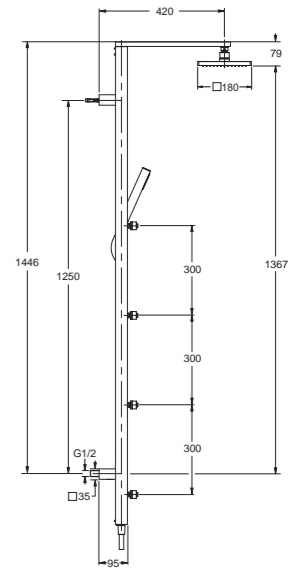

PD 500

- IT Colonna doccia con deviatore 3+1 uscite, soffione anticalcare ispezionabile, flessibile LONG LIFE, doccetta anticalcare con supporto scorrevole, getti anticalcare orientabili, uscita combinata soffione e getti
- DE Duschsäule mit 3+1 Wege Umsteller, Kopfbrause mit Antikalk-System, Handbrause mit Antikalk-System, Brauseschlauch LONG LIFE, verstellbarem Brausehalter, verstellbaren Seitenbrausen mit Antikalk-System und kombinierter Umstellung für Kopfbrause und Seitenbrausen
- FR Colonne de douche avec inverseur 3+1 sorties, pomme de douche anticalcaire démontable, flexible LONG LIFE, douchette anticalcaire, curseur réglable, jets orientables anticalcaire, sortie combinée pomme et jets
- EN Multifunction shower column with 3+1 outlets diverter, checkable anti-lime showerhead, LONG LIFE flexible hose, anti-lime hand shower with slide rail, adjustable anti-lime jets, combined shower head/jets outlet
- ES Columna de ducha con desviador 3+1 salidas, rociador antical inspeccionable, flexible LONG LIFE, ducha antical con soporte deslizante y jets orientables, salida combinada rociador + jets antical
- RU Многофункциональная душевая колонка с переключателем на 3+1 выход, регулируемая насадка для душа с защитой от известковых отложений, шланг «LONG LIFE», ручной душ с защитой от известковых отложений со штангой для регулировки высоты, регулируемые форсунки с защитой от известковых отложений, комбинированный выход для душевой головки и форсунок

51 cromato

- IT Abbinare a miscelatore incasso
- DE Mit dem UP-Mischer kombinieren
- FR Coupler à mitigeur encastré
- EN Pair with concealed mixer
- ES Combinar con mezclador empotrado
- RU Использовать в сочетании со встроенным смесителем

PD 511