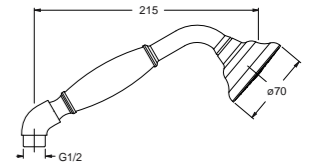

PD 114

IT Doccetta anticalcare in metallo
DE Handbrause aus Metall mit Antikalk-System
FR Douchette anticalcaire en métal
EN Metal anti-lime hand shower
ES Duchita antical de metal
RU Металлическим ручной душ с защитой от известковых отложений

51 cromato

PD 103

IT Doccetta anticalcare in ABS
DE Handbrause aus ABS mit Antikalk-System
FR Douchette anticalcaire en ABS
EN ABS anti-lime hand shower
ES Duchita antical en ABS
RU Ручной душ из АБС-пластика с защитой от известковых отложений

51 cromato   13 nero opaco   34 oro rosa   46 oro rosa
                  24 bianco opaco   spazzolato   lucido

52 oro   72 cromo nero lucido   75 cromo nero spazzolato   92 ottone antico
giallo   80 metallic lucido   77 metallic spazzolato   spazzolato

PD 105

IT Doccetta anticalcare
DE Handbrause mit Antikalk-System
FR Douchette anticalcaire
EN Anti-lime hand shower
ES Duchita antical
RU Ручной душ с защитой от известковых отложений

51 cromato   13 nero opaco   34 oro rosa   46 oro rosa
                  24 bianco opaco   spazzolato   lucido

52 oro   72 cromo nero lucido   75 cromo nero spazzolato   92 ottone antico
giallo   80 metallic lucido   77 metallic spazzolato   spazzolato

PD 106

IT Doccetta anticalcare
DE Handbrause mit Antikalk-System
FR Douchette anticalcaire
EN Anti-lime hand shower
ES Duchita antical
RU Ручной душ с защитой от известковых отложений

51 cromato   34 oro rosa   46 oro rosa   52 oro
                  spazzolato   lucido   giallo

72 cromo nero lucido   75 cromo nero spazzolato   92 ottone antico
80 metallic lucido   77 metallic spazzolato   spazzolato

PD 111

IT Doccetta anticalcare orientata
DE Handbrause mit Winkelstück und Antikalk-System
FR Douchette anticalcaire inclinée
EN Skewed anti-lime hand shower
ES Duchita orientada antical
RU Скошенный ручной душ с защитой от известковых отложений

51 cromato

PD 117