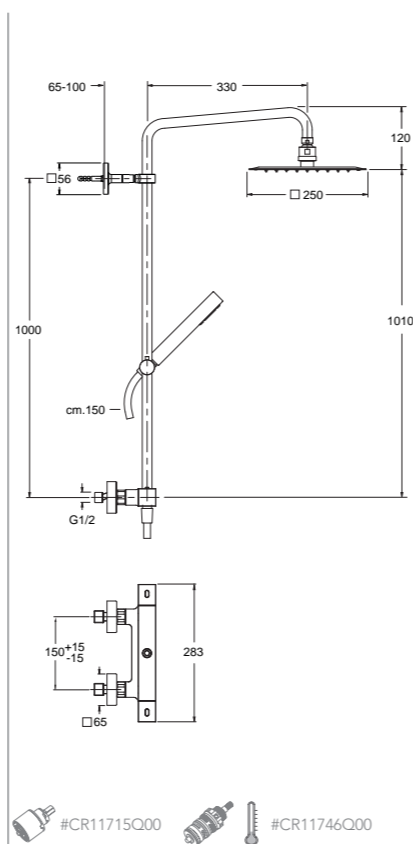

Termostatici & Colonne Doccia Esterne

QD 478

1. IT Miscelatore termostatico "corpo freddo" per doccia esterno con colonna girevole, soffione anticalcare ispezionabile, doccetta anticalcare con supporto scorrevole e flessibile LONG LIFE
2. DE Thermostat-Brausebatterie Aufputz "Armaturenkörper mit Verbrühungsschutz" mit schwenkbarem Rohr, Kopfbrause mit Antikalk-System, Brauseschlauch LONG LIFE, Handbrause mit Antikalk-System und Gleitschieber
3. FR Colonne de douche orientable thermostatique "corps froid" avec pomme de douche anticalcaire démontable, douchette anticalcaire avec curseur réglable et flexible LONG LIFE
4. EN "Cold touch" external thermostatic shower mixer with turning column pipe, checkable anti-lime overhead shower, anti-lime hand shower with slide rail and LONG LIFE flexible hose
5. ES Termostato "corpo freddo" para ducha externo para ducha con columna giratoria, rociador antical inspeccionable, duchita antical con soporte deslizante y flexible LONG LIFE
6. RU Ненагревающийся внешний термостатический смеситель для ванны с поворотной колонной, верхним душем, ручным душем с защитой от известковых отложений со стойкой для регулировки по высоте и шлангом «LONG LIFE»

51 cromato

Termostatici & Colonne Doccia Esterne

QS 409

new