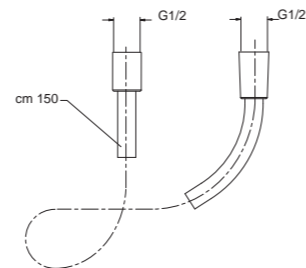

IT Flessibile LONG LIFE da 150 cm 1/2" x 1/2" girevole
DE Brauseschlauch LONG LIFE 150 cm 1/2" x 1/2" verdrehsicher
FR Flexible LONG LIFE 150 cm 1/2" x 1/2" écrou tournant
EN 150 cm 1/2" x 1/2" swivel LONG LIFE flexible hose
ES Flexible LONG LIFE de 150 cms 1/2" x 1/2" giratorio
RU Скручивающийся шланг «LONG LIFE» 150 см 1/2" x 1/2"

51 cromato   13 nero opaco   52 oro giallo   72 cromo nero lucido
24 bianco opaco   80 metallic lucido

75 cromo nero spazzolato
77 metallic spazzolato