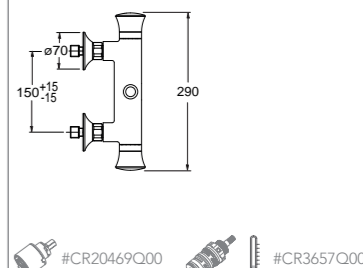

Termostatici & Colonne Doccia Esterne

EV 456

1. IT Miscelatore termostatico per doccia esterno con colonna girevole, soffione anticalcare ispezionabile, doccetta anticalcare con supporto scorrevole e flessibile LONG LIFE
2. DE Thermostat-Brausebatterie Aufputz mit schwenkbarem Rohr, Kopfbrause mit Antikalk-System, Brauseschlauch LONG LIFE, Handbrause mit Antikalk-System und Gleitschieber
3. FR Colonne de douche orientable thermostatique avec pomme de douche anticalcaire démontable, douchette anticalcaire avec curseur réglable et flexible LONG LIFE
4. EN External thermostatic shower mixer with turning column pipe, checkable anti-lime overhead shower, anti-lime hand shower with slide rail and LONG LIFE flexible hose
5. ES Termostato para ducha externo con columna giratoria, rociador antical inspeccionable, duchita antical con soporte deslizante y flexible LONG LIFE
6. RU Внешний термостатический смеситель для душа с поворотной колонной, верхним душем ручным душем с защитой от известковых отложений со стойкой для регулировки по высоте и шлангом «LONG LIFE»

51 cromato	13 nero opaco 24 bianco opaco	34 oro rosa spazzolato	46 oro rosa lucido
52 oro giallo	72 cromo nero lucido	75 cromo nero spazzolato	

FN 456