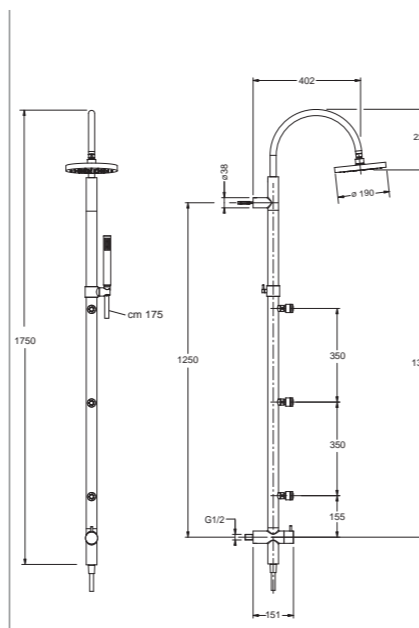

PD 500

- IT Colonna doccia con deviatore 3+1 uscite, soffione anticalcare ispezionabile, flessibile LONG LIFE, doccetta anticalcare con supporto scorrevole, getti anticalcare orientabili, uscita combinata soffione e getti
- DE Duschsäule mit 3+1 Wege Umsteller, Kopfbrause mit Antikalk-System, Handbrause mit Antikalk-System, Brauseschlauch LONG LIFE, verstellbarem Brausehalter, verstellbaren Seitenbrausen mit Antikalk-System und kombinierter Umstellung für Kopfbrause und Seitenbrausen
- FR Colonne de douche avec inverseur 3+1 sorties, pomme de douche anticalcaire démontable, flexible LONG LIFE, douchette anticalcaire, curseur réglable, jets orientables anticalcaire, sortie combinée pomme et jets
- EN Multifunction shower column with 3+1 outlets diverter, checkable anti-lime showerhead, LONG LIFE flexible hose, anti-lime hand shower with slide rail, adjustable anti-lime jets, combined shower head/jets outlet
- ES Columna de ducha con desviador 3+1 salidas, rociador antical inspeccionable, flexible LONG LIFE, ducha antical con soporte deslizante y jets orientables, salida combinada rociador + jets antical
- RU Многофункциональная душевая колонка с переключателем на 3+1 выход, регулируемая насадка для душа с защитой от известковых отложений, шланг «LONG LIFE», ручной душ с защитой от известковых отложений со штангой для регулировки высоты, регулируемые форсунки с защитой от известковых отложений, комбинированный выход для душевой головки и форсунок

51 cromato

- IT Abbinare a miscelatore incasso
- DE Mit dem UP-Mischer kombinieren
- FR Coupler à mitigeur encastré
- EN Pair with concealed mixer
- ES Combinar con mezclador empotrado
- RU Использовать в сочетании со встроенным смесителем

PD 511