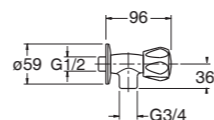

SL 401

IT Miscelatore bicomando per doccia esterno
DE Zweigriff-Brausebatterie Aufputz
FR Mélangeur douche extérieur
EN External shower mixer
ES Monobloc para ducha externa
RU Внешний смеситель для душа

51 cromato

SL 620

IT Rubinetto d'arresto da 1/2"
DE Absperrventil 1/2"
FR Robinet d'arrêt 1/2"
EN 1/2" stopcock
ES Llave de cierre de 1/2"
RU Запорный кран 1/2"

51 cromato

SL 646

IT Rubinetto singolo per lavatrice a incasso da 1/2"
DE Eckventil 1/2" für Waschmaschine
FR Robinet simple machine à laver encastré 1/2"
EN 1/2" wall mounted tap for washing machine
ES Grifo de escuadra para lavadora de 1/2"
RU Кран настенного монтажа 1/2" для стиральной машины

51 cromato

SL 652

IT Rubinetto "acqua fredda" a incasso da 1/2"
DE Auslaufventil 1/2" nur Kaltwasseranschluss
FR Robinet mural "eau froide" 1/2"
EN 1/2" wall mounted "cold water" tap
ES Grifo "agua fría" empotrar 1/2"
RU Кран холодной воды 1/2" для настенного монтажа

51 cromato

SL 653

IT Rubinetto "acqua fredda" a incasso da 1/2"
DE Auslaufventil 1/2" nur Kaltwasseranschluss
FR Robinet mural "eau froide" 1/2"
EN 1/2" wall mounted "cold water" tap
ES Grifo "agua fría" empotrar 1/2"
RU Кран холодной воды 1/2" для настенного монтажа

51 cromato