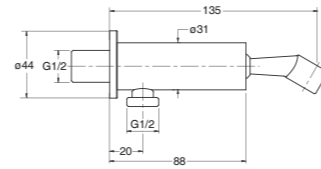

IT Supporto esterno porta doccetta orientabile con presa acqua
DE Wandanschlussbogen mit Wandbrausehalter verstellbar
FR Support extérieur orientable pour douchette avec prise d'eau
EN Wall outlet with adjustable hand shower holder
ES Soporte exterior porta duchita orientable con toma de agua
RU Регулируемый настенный кронштейн для ручного душа с патрубком для подачи воды