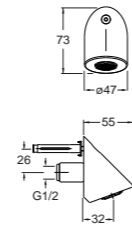

PD 152

IT Soffione anticalcare per ambiente pubblico - antivandalo
DE Diebstahlsichere Kopfbrause für öffentliche Gebäude
FR Pomme de douche anticalcaire pour milieu public et antivandalisme
EN Antivandal anti-limestone shower head for public place
ES Rociador antical antivandálico para entorno público
RU Антивандальный верхний душ с защитой от известковых отложений для общественных интерьеров

51 cromato

PD 150

IT Soffione anticalcare ø 8 cm
DE Kopfbrause ø 8 cm mit Antikalk-System
FR Pomme de douche anticalcaire ø 8 cm
EN ø 8 cm anti-lime showerhead
ES Rociador antical ø 8 cm
RU Насадка для душа ø 8 см с защитой от известковых отложений

51 cromato

PD 424 LUXURY

IT Braccio doccia LUXURY da 35 cm per soffione
DE Wandbrausearm LUXURY 35 cm für Kopfbrause
FR Bras LUXURY 35 cm pour pomme de douche
EN 35 cm LUXURY wall shower arm
ES Brazo de ducha LUXURY de 35 cms para rociador
RU Настенный душевой кронштейн "LUXURY" 35 см

51 cromato

PD 409

IT Braccio doccia da 30 cm per soffione
DE Wandbrausearm 30 cm für Kopfbrause
FR Bras 30 cm pour pomme de douche
EN 30 cm wall shower arm
ES Brazo de ducha de 30 cms para rociador
RU Настенный душевой кронштейн 30 см

51 cromato 13 nero opaco 34 oro rosa 46 oro rosa
24 bianco opaco spazzolato lucido
52 oro 72 cromo nero lucido 75 cromo nero spazzolato 92 ottone antico
giallo 80 metallic lucido 77 metallic spazzolato spazzolato

PD 411

IT Braccio doccia da 35 cm per soffione
DE Wandbrausearm 35 cm für Kopfbrause
FR Bras 35 cm pour pomme de douche
EN 35 cm wall shower arm
ES Brazo de ducha de 35 cms para rociador
RU Настенный душевой кронштейн 35 см

51 cromato 13 nero opaco 34 oro rosa 46 oro rosa
24 bianco opaco spazzolato lucido
52 oro 72 cromo nero lucido 75 cromo nero spazzolato 92 ottone antico
giallo 80 metallic lucido 77 metallic spazzolato spazzolato

PD 412