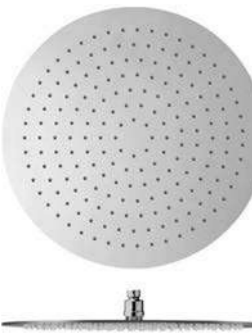

PD 002

IT Soffione anticalcare SANDWICH PLUS ø 40 cm
DE Kopfbrause SANDWICH PLUS ø 40 cm mit Antikalk-System
FR Pomme de douche anticalcaire SANDWICH PLUS ø 40 cm
EN ø 40 cm SANDWICH PLUS anti-lime showerhead
ES Rociador antical SANDWICH PLUS ø 40 cm
RU Насадка для душа «SANDWICH PLUS» ø 40 см с защитой от известковых отложений

51 cromato