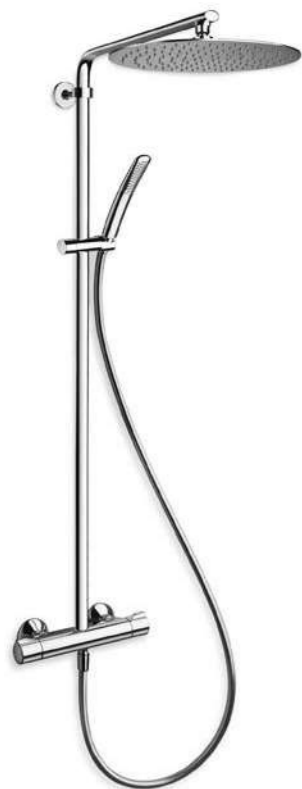

TE 498

- IT Miscelatore termostatico "corpo freddo" per doccia esterno con maniglie in ABS, soffione SANDWICH PLUS ovale 30 x 40 cm, doccetta anticalcare con supporto scorrevole e flessibile LONG LIFE
- DE Thermostat-Brausebatterie Aufputz "Armaturenkörper mit Verbrühungsschutz" mit Griff aus ABS, Kopfbrause SANDWICH PLUS oval 30 x 40 cm, Brauseschlauch LONG LIFE, Handbrause mit Antikalk-System und Gleitschieber
- FR Colonne de douche thermostatique "corps froid" avec manette en ABS, pomme de douche SANDWICH PLUS ovale 30 x 40 cm, douchette anticalcaire avec curseur réglable et flexible LONG LIFE
- EN "Cold touch" external thermostatic shower mixer with ABS handle, 30 x 40 oval SANDWICH PLUS overhead shower, anti-lime hand shower with slide rail and LONG LIFE flexible hose
- ES Termostato "corpo freddo" externo para ducha con mango en ABS, rociador SANDWICH PLUS 30 x 40 cm oval, ducha antical con soporte deslizante y flexible LONG LIFE
- RU Ненагревающийся внешний термостатический смеситель для душа с ручками из АБС-пластика, верхним душем «SANDWICH PLUS» 30 x 40 см, ручной душ с защитой от известковых отложений с подвижным суппортом и гибким шлангом «LONG LIFE»

51 cromato

DI 486