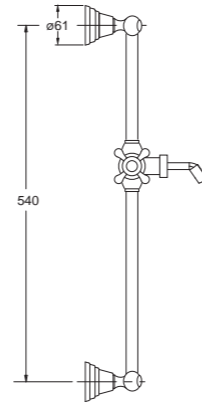

51 cromato

PD 065

IT Asta saliscendi da 54 cm con supporto scorrevole
 DE Brausewandstange 54 cm mit Gleitschieber
 FR Barre de douche 54 cm avec curseur réglable
 EN 54 cm sliding bar with slide rail
 ES Barra deslizante de 57 cms con soporte deslizante
 RU Штанга для регулировки высоты 54 см с подвижным держателем