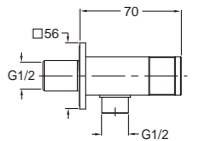

51 cromato 13 nero opaco 34 oro rosa 46 oro rosa
24 bianco opaco spazzolato lucido
52 oro giallo 72 cromo nero lucido 75 cromo nero spazzolato 92 ottone antico spazzolato
80 metallic lucido 77 metallic spazzolato