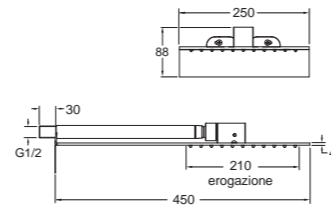

PD 009

IT Soffione anticalcare SANDWICH PLUS rettangolare 30 x 40 cm
DE Kopfbrause SANDWICH PLUS rechteckig 30 x 40 cm mit Antikalk-System
FR Pomme de douche anticalcaire SANDWICH PLUS rectangulaire 30 x 40 cm
EN 30 x 40 rectangular SANDWICH PLUS anti-lime showerhead
ES Rociador antical SANDWICH PLUS 30 x 40 cm rectangular
RU Прямоугольная насадка для душа «SANDWICH PLUS» 30 x 40 см с защитой от известковых отложений

51 cromato

PD 010

IT Soffione anticalcare SANDWICH PLUS ovale 30 x 40 cm
DE Kopfbrause SANDWICH PLUS oval 30 x 40 cm mit Antikalk-System
FR Pomme de douche anticalcaire SANDWICH PLUS ovale 30 x 40 cm
EN 30 x 40 oval SANDWICH PLUS anti-lime showerhead
ES Rociador antical SANDWICH PLUS 30 x 40 cm oval
RU Овальная насадка для душа с защитой от известковых отложений «SANDWICH PLUS» 30 x 40 см

51 cromato

PD 025

IT Soffione anticalcare SANDWICH PLUS rettangolare 40 x 50 cm
DE Kopfbrause SANDWICH PLUS rechteckig 40 x 50 cm mit Antikalk-System
FR Pomme de douche anticalcaire SANDWICH PLUS rectangulaire 40 x 50 cm
EN 40 x 50 rectangular SANDWICH PLUS anti-lime showerhead
ES Rociador antical SANDWICH PLUS 40 x 50 cm rectangular
RU Прямоугольная насадка для душа «SANDWICH PLUS» 40 x 50 см с защитой от известковых отложений

51 cromato

PD 918

IT Soffione anticalcare SANDWICH PLUS ø 30 cm
DE Kopfbrause SANDWICH PLUS ø 30 cm mit Antikalk-System
FR Pomme de douche anticalcaire SANDWICH PLUS ø 30 cm
EN ø 30 cm SANDWICH PLUS anti-lime showerhead
ES Rociador antical SANDWICH PLUS ø 30 cm
RU Насадка для душа «SANDWICH PLUS» ø 30 см с защитой от известковых отложений

51 cromato 13 nero opaco
24 bianco opaco

PD 041