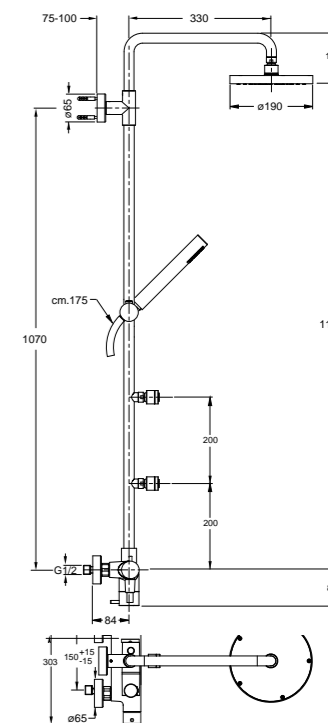

#CR6795Q00
#VT5890Q00 #CR3657Q00