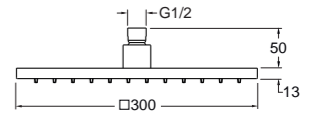

PD 015

IT Soffione anticalcare ø 14 cm ispezionabile
DE Kopfbrause ø 14 cm mit Antikalk-System
FR Pomme de douche ø 14 cm démontable
EN ø 14 cm checkable anti-limescale showerhead
ES Rociador antical inspeccionable ø 14 cm
RU Регулируемая насадка для душа ø 14 см с защитой от известковых отложений

51 cromato

PD 014

IT Soffione anticalcare ø 19 cm ispezionabile
DE Kopfbrause ø 19 cm mit Antikalk-System
FR Pomme de douche ø 19 cm démontable
EN ø 19 cm checkable anti-limescale showerhead
ES Rociador antical inspeccionable ø 19 cm
RU Регулируемая насадка для душа ø 19 см с защитой от известковых отложений

51 cromato 13 nero opaco 34 oro rosa 46 oro rosa
24 bianco opaco spazzolato lucido
52 oro 72 cromo nero lucido 75 cromo nero spazzolato 92 ottone antico
giallo 80 metallic lucido 77 metallic spazzolato spazzolato

PD 558

new

IT Soffione anticalcare ø 30 cm
DE Kopfbrause ø 30 cm mit Antikalk-System
FR Pomme de douche anticalcaire ø 30 cm
EN ø 30 cm anti-lime showerhead
ES Rociador antical ø 30 cm
RU Насадка для душа ø 30 см с защитой от известковых отложений

51 cromato 34 oro rosa 46 oro rosa 52 oro
spazzolato lucido giallo
72 cromo nero lucido 75 cromo nero spazzolato
80 metallic lucido 77 metallic spazzolato

PD 016

IT Soffione anticalcare quadrato 18 x 18 cm ispezionabile
DE Kopfbrause quadratisch 18 x 18 cm mit Antikalk-System
FR Pomme de douche carrée 18 x 18 cm démontable
EN 18 x 18 cm square showerhead
ES Rociador antical cuadrado 18 x 18 cm inspeccionable
RU Квадратная насадка для душа 18 x 18 см

51 cromato 13 nero opaco 34 oro rosa 46 oro rosa
24 bianco opaco spazzolato lucido
52 oro 72 cromo nero lucido 75 cromo nero spazzolato 92 ottone antico
giallo 80 metallic lucido 77 metallic spazzolato spazzolato

PD 557

new