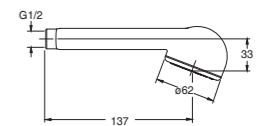

PD 550

IT Flessibile LONG LIFE da 100 cm 1/2" x 1/2" girevole
 DE Brauseschlauch LONG LIFE 100 cm 1/2" x 1/2" verdrehsicher
 FR Flexible LONG LIFE 100 cm 1/2" x 1/2" écrou tournant
 EN 100 cm 1/2" x 1/2" swivel LONG LIFE flexible hose
 ES Flexible LONG LIFE de 100 cms 1/2" x 1/2" giratorio
 RU Скручивающийся шланг «LONG LIFE» 100 см 1/2" x 1/2"