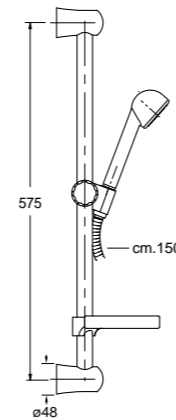

PD 060

IT Asta saliscendi da 57 cm con flessibile LONG LIFE doccetta anticalcare e porta sapone
DE Brausegarnitur mit Brausestange 57 cm, Brauseschlauch LONG LIFE, Handbrause mit Antikalk-System und Seifenschale
FR Barre de douche 57 cm avec flexible LONG LIFE, douchette anticalcaire et porte savon
EN 57 cm sliding bar with LONG LIFE flexible hose, anti-limescale hand shower and soap holder
ES Barra deslizable de 57 cms con flexible LONG LIFE, duchita y jabonera
RU Штанга для регулировки высоты 57 см со шлангом «LONG LIFE», ручным душем с защитой от известковых отложений и держателем для мыла

51 cromato

PD 096

IT Asta saliscendi da 57 cm con flessibile, doccetta anticalcare e porta sapone
DE Brausegarnitur mit Brausestange 57 cm, Brauseschlauch, Handbrause mit Antikalk-System und Seifenschale
FR Barre de douche 57 cm avec flexible, douchette anticalcaire et porte savon
EN 57 cm sliding bar with flexible hose, anti-lime hand shower and soap holder
ES Barra deslizable de 57 cms con flexible, duchita antical y jabonera
RU Штанга для регулировки высоты 57 см со шлангом, ручным душем с защитой от известковых отложений и держателем для мыла

51 cromato

PD 063

IT Asta saliscendi da 80 cm con supporto scorrevole
DE Brausewandstange 80 cm mit Gleitschieber
FR Barre de douche 80 cm avec curseur réglable
EN 80 cm sliding bar with slide rail
ES Barra deslizable de 80 cms con soporte deslizable
RU Штанга для регулировки высоты 80 см с подвижным держателем

51 cromato

PD 463

IT Presa acqua a parete da 1/2"
DE Wandanschlussbogen 1/2"
FR Prise d'eau 1/2"
EN 1/2" wall outlet
ES Toma de agua a pared de 1/2"
RU Настенный патрубок для подачи воды 1/2"