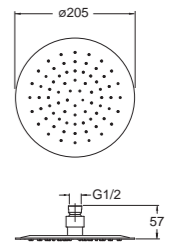

PD 009

IT Soffione anticalcare SANDWICH PLUS rettangolare 30 x 40 cm
DE Kopfbrause SANDWICH PLUS rechteckig 30 x 40 cm mit Antikalk-System
FR Pomme de douche anticalcaire SANDWICH PLUS rectangulaire 30 x 40 cm
EN 30 x 40 rectangular SANDWICH PLUS anti-lime showerhead
ES Rociador antical SANDWICH PLUS 30 x 40 cm rectangular
RU Прямоугольная насадка для душа «SANDWICH PLUS» 30 x 40 см с защитой от известковых отложений

51 cromato

PD 010

IT Soffione anticalcare SANDWICH PLUS ovale 30 x 40 cm
DE Kopfbrause SANDWICH PLUS oval 30 x 40 cm mit Antikalk-System
FR Pomme de douche anticalcaire SANDWICH PLUS ovale 30 x 40 cm
EN 30 x 40 oval SANDWICH PLUS anti-lime showerhead
ES Rociador antical SANDWICH PLUS 30 x 40 cm oval
RU Овальная насадка для душа с защитой от известковых отложений «SANDWICH PLUS» 30 x 40 см

51 cromato

PD 025

IT Soffione anticalcare SANDWICH PLUS rettangolare 40 x 50 cm
DE Kopfbrause SANDWICH PLUS rechteckig 40 x 50 cm mit Antikalk-System
FR Pomme de douche anticalcaire SANDWICH PLUS rectangulaire 40 x 50 cm
EN 40 x 50 rectangular SANDWICH PLUS anti-lime showerhead
ES Rociador antical SANDWICH PLUS 40 x 50 cm rectangular
RU Прямоугольная насадка для душа «SANDWICH PLUS» 40 x 50 см с защитой от известковых отложений

51 cromato

PD 918

IT Soffione anticalcare SANDWICH PLUS ø 30 cm
DE Kopfbrause SANDWICH PLUS ø 30 cm mit Antikalk-System
FR Pomme de douche anticalcaire SANDWICH PLUS ø 30 cm
EN ø 30 cm SANDWICH PLUS anti-lime showerhead
ES Rociador antical SANDWICH PLUS ø 30 cm
RU Насадка для душа «SANDWICH PLUS» ø 30 см с защитой от известковых отложений

51 cromato 13 nero opaco
24 bianco opaco

PD 041