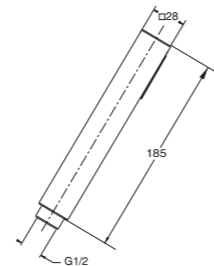

IT Doccetta anticalcare in ABS
DE Handbrause aus ABS mit Antikalk-System
FR Douchette anticalcaire en ABS
EN ABS anti-lime hand shower
ES Duchita antical en ABS
RU Ручной душ из АБС-пластика с защитой от известковых отложений

51 cromato   13 nero opaco   34 oro rosa   46 oro rosa
                  24 bianco opaco   spazzolato   lucido

52 oro   72 cromo nero lucido   75 cromo nero spazzolato   92 ottone antico
giallo   80 metallic lucido   77 metallic spazzolato   spazzolato