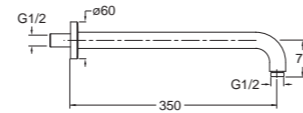

51 cromato

PD 424 LUXURY

IT Braccio doccia LUXURY da 35 cm per soffione
 DE Wandbrausearm LUXURY 35 cm für Kopfbrause
 FR Bras LUXURY 35 cm pour pomme de douche
 EN 35 cm LUXURY wall shower arm
 ES Brazo de ducha LUXURY de 35 cms para rociador
 RU Настенный душевой кронштейн "LUXURY" 35 см