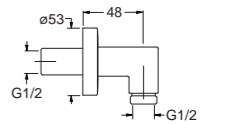

51 cromato	13 nero opaco 24 bianco opaco	34 oro rosa spazzolato	46 oro rosa lucido
52 oro giallo	72 cromo nero lucido 80 metallic lucido	75 cromo nero spazzolato 77 metallic spazzolato	92 ottone antico spazzolato