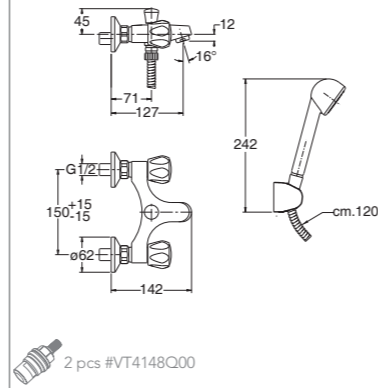

51 cromato

2 pcs #VT4148Q00

SL 131

- IT Miscelatore bicomando per vasca esterno con flessibile e doccetta anticalcare orientabile
 DE Zweigriff-Wannenbatterie Aufputz mit Brauseschlauch und verstellbarer Handbrause mit Antikalk-System
 FR Mélangeur bain douche avec flexible et douchette anticalcaire orientable
 EN External bath mixer with flexible hose and adjustable anti-lime hand shower
 ES Monobloc para bañera externo con flexible y duchita orientable antical
 RU Внешний смеситель для ванны со шлангом и регулируемым ручным душем с защитой от известковых отложений