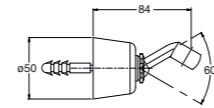

IT Supporto esterno porta doccetta orientabile
DE Wandbrausehalter verstellbar
FR Support extérieur orientable pour douchette
EN Adjustable hand shower holder for hand shower
ES Soporte exterior porta duchita orientable
RU Регулируемый настенный кронштейн для ручного душа

51 cromato	13 nero opaco 24 bianco opaco	34 oro rosa spazzolato	46 oro rosa lucido
52 oro giallo	72 cromo nero lucido 80 metallic lucido	75 cromo nero spazzolato 77 metallic spazzolato	92 ottone antico spazzolato