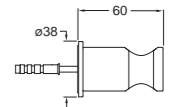

IT Supporto esterno porta doccetta fisso
DE Wandbrausehalter
FR Support extérieur fixe pour douchette
EN Fixed wall bracket for hand shower
ES Soporte exterior porta duchita fijo
RU Фиксированный настенный кронштейн для ручного душа