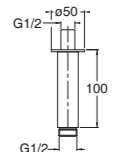

51 cromato   13 nero opaco   34 oro rosa spazzolato   46 oro rosa lucido

52 oro giallo   72 cromo nero lucido   75 cromo nero spazzolato   92 ottone antico spazzolato
80 metallic lucido   77 metallic spazzolato