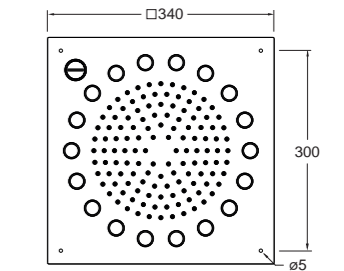

PD 028

- IT Soffione anticalcare autoalimentato DYNAMO RAINBOW ø 30 cm con illuminazione a led 7 colori
  Requisito per il funzionamento: 14 l / min. di portata nell'impianto
- DE Kopfbrause DYNAMO RAINBOW ø 30 cm mit Antikalk-System und mit Beleuchtung in 7 Farben - Keine externe Stromversorgung
  Voraussetzung für die Funktion: 14 l / min. Durchfluss
- FR Pomme de tete anticalcaire à leds 7 couleurs sans alimentation électrique DYNAMO RAINBOW ø 30 cm
  Exigence de fonctionnement: 14 l/min de débit dans l'installation
- EN Self-powered shower head DYNAMO RAINBOW ø 30 cm with anti-lime system and 7 colours led light - without electrical power supply
  Requirement for operation: 14 l / min. of flow rate to the plant
- ES Rociador antical autolimpiable autoalimentado DYNAMO RAINBOW ø 30 cm con iluminación LED de 7 colores
  Requisito de funcionamiento: 14 l / min. de flujo a la planta
- RU Насадка для душа с защитой от накипи DYNAMO SHOWER диаметром 30 см с одноцветной самопитающейся LED-подсветкой
  Минимальная пропускная способность: 14 л/мин в системе водоснабжения

51 cromato 13 nero opaco
24 bianco opaco

! GARANZIA - WARRANTY

- IT Abbinare ai prodotti di pagina 524 per mantenere la validità della garanzia
- DE Mit den Produkten auf Seite 524 kombinieren, um die Gültigkeit der Garantie zu gewährleisten
- FR Coupler aux produits de page 524 pour maintenir la validité de la garantie
- EN Pair with products on page 524 to maintain the validity of the warranty
- ES Combinar con los productos a la página 524 para mantener la validez de la garantía
- RU Обязательно комбинировать с кронштейнами на стр. 524 для действительности гарантии

PD 368