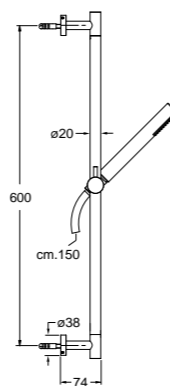

51 cromato

PD 071

IT Asta saliscendi da 60 cm con flessibile LONG LIFE e doccetta anticalcare orientata in ABS
 DE Brausegarnitur mit Brausestange 60 cm mit Brauseschlauch LONG LIFE und Handbrause aus ABS mit Winkelstück und Antikalk-System
 FR Barre de douche 60 cm avec flexible LONG LIFE et douchette anticalcaire inclinée en ABS
 EN 60 cm sliding bar with LONG LIFE flexible hose and ABS skewed anti-lime hand shower
 ES Barra deslizante de 60 cms con flexible LONG LIFE y ducha orientada antical en ABS
 RU Штанга для регулировки высоты 60 см со шлангом «LONG LIFE» и скошенным ручным душем с защитой от известковых отложений из АБС-пластика