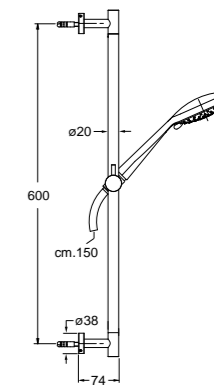

IT Asta saliscendi da 60 cm con flessibile LONG LIFE e doccetta multigetto anticalcare
DE Brausegarnitur mit Brausestange 60 cm mit Brauseschlauch LONG LIFE und Handbrause mit Winkelstück und Antikalk-System
FR Barre de douche 60 cm avec flexible LONG LIFE et douchette multijets anticalcaire
EN 60 cm sliding bar with LONG LIFE flexible hose and anti-limescale multi-jet hand shower
ES Barra deslizante de 60 cms con flexible LONG LIFE y ducha multifunción antical
RU Штанга для регулировки высоты 60 см со шлангом «LONG LIFE» и многоструйным ручным душем с защитой от известковых отложений