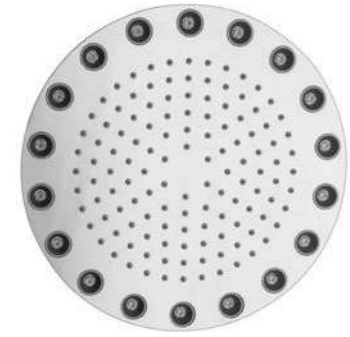

51 cromato

Shower Systems

Dynamo & Soffioni con Illuminazione
Dynamo & LED Showerheads

PD 028

- IT Soffione anticalcare autoalimentato DYNAMO RAINBOW ø 30 cm con illuminazione a led 7 colori
Requisito per il funzionamento: 14 l / min. di portata nell'impianto
- DE Kopfbrause DYNAMO RAINBOW ø 30 cm mit Antikalk-System und mit Beleuchtung in 7 Farben - Keine externe Stromversorgung
Voraussetzung für die Funktion: 14 l / min. Durchfluss
- FR Pomme de tete anticalcaire à leds 7 couleurs sans alimentation électrique DYNAMO RAINBOW ø 30 cm
Exigence de fonctionnement: 14 l/min de débit dans l'installation
- EN Self-powered shower head DYNAMO RAINBOW ø 30 cm with anti-lime system and 7 colours led light - without electrical power supply
Requirement for operation: 14 l / min. of flow rate to the plant
- ES Rociador antical autolimpiable autoalimentado DYNAMO RAINBOW ø 30 cm con iluminación LED de 7 colores
Requisito de funcionamiento: 14 l / min. de flujo a la planta
- RU Насадка для душа с защитой от накипи DYNAMO SHOWER диаметром 30 см с одноцветной самопитающейся LED-подсветкой
Минимальная пропускная способность: 14 л/мин в системе водоснабжения