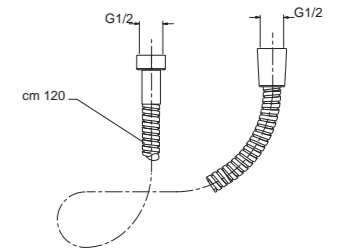

IT Flessibile da 120 cm in ottone doppia aggraffatura 1/2" x 1/2"
DE Metall-Brauseschlauch 120 cm 1/2" x 1/2"
FR Flexible 120 cm laiton double agrafage 1/2" x 1/2"
EN 120 cm 1/2" x 1/2" double interlock brass flexible hose
ES Flexible de 120 cms en latón doble grapado 1/2" x 1/2"
RU Латунный шланг с двойной блокировкой 120 см 1/2" x 1/2"

51 cromato   13 nero opaco   34 oro rosa spazzolato   46 oro rosa lucido
24 bianco opaco

52 oro giallo   92 ottone antico spazzolato