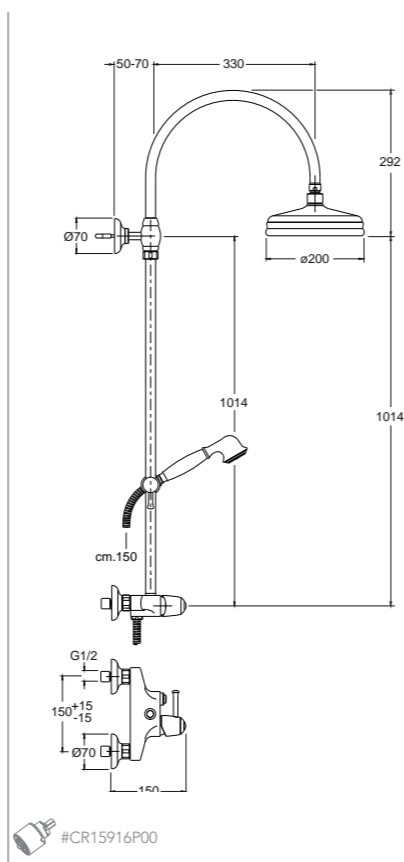

- IT Miscelatore monocomando per doccia esterno con colonna girevole, soffione anticalcare ispezionabile, flessibile e doccetta anticalcare con supporto scorrevole
- DE Brause-Einhandmischer Aufputz mit schwenkbarem Rohr, mit Kopfbrause mit Antikalk-System, Brauseschlauch, Handbrause mit Antikalk-System und Gleitschieber
- FR Mitigeur douche extérieur avec colonne orientable, pomme de douche anticalcaire démontable, flexible et douchette anticalcaire avec curseur réglable
- EN External shower mixer with swivel column pipe, checkable anti-lime overhead shower, flexible hose and anti-lime hand shower with slide rail
- ES Monomando para ducha externo con columna giratoria, rociador antical inspeccionable, flexible y duchita antical con soporte deslizante
- RU Внешний смеситель для душа с поворотной колонной, с верным душем из металла, шлангом и ручным душем с защитой от накипи со стойкой с регулировкой по высоте