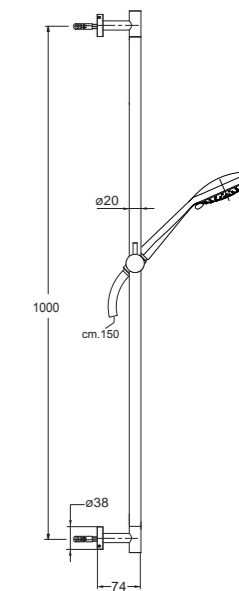

IT Asta saliscendi da 100 cm con flessibile LONG LIFE e doccetta multigetto anticalcare
DE Brausegarnitur mit Brausestange 100 cm mit Brauseschlauch LONG LIFE und Handbrause mit Winkelstück mit Antikalk-System
FR Barre de douche 100 cm avec flexible LONG LIFE et douchette multijets anticalcaire
EN 100 cm sliding bar with LONG LIFE flexible hose and anti-limescale multi-jet hand shower
ES Barra deslizante de 100 cms con flexible LONG LIFE y duchita multifunción antical
RU Штанга для регулировки высоты 100 см со шлангом «LONG LIFE» и многоструйным ручным душем с защитой от известковых отложений