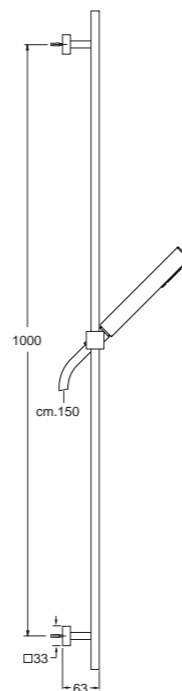

IT Asta saliscendi da 100 cm con flessibile LONG LIFE e doccetta anticalcare in ABS
DE Brausegarnitur mit Brausestange 100 cm, Brauseschlauch LONG LIFE und Handbrause aus ABS mit Antikalk-System
FR Barre de douche 100 cm avec flexible LONG LIFE et douchette anticalcaire en ABS
EN 100 cm sliding bar with LONG LIFE flexible hose and ABS anti-limescale hand shower
ES Barra deslizante de 100 cms con flexible LONG LIFE y duchita antical en ABS
RU Штанга для регулировки высоты 100 см со шлангом «LONG LIFE» и ручным душем с защитой от известковых отложений из АБС-пластика

51 cromato