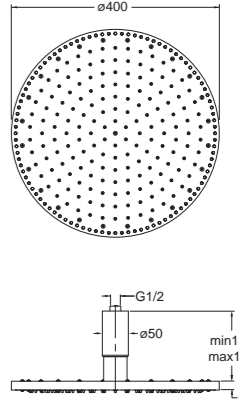

51 cromato 13 nero opaco
 24 bianco opaco

! Solo per / Only for: PD 028 - PD 029

PD 020

IT Soffione anticalcare SANDWICH COLOURS ø 40 cm con illuminazione a 16 programmi incorporata (incluso tubo a soffitto e tubo telescopico)
 DE Kopfbrause SANDWICH COLOURS ø 40 cm mit Antikalk-System und eingebauter Beleuchtung mit 16 Programmen (inkl. Deckenanschlussstück und Teleskoprohr)
 FR Pomme de douche anticalcaire SANDWICH COLOURS ø 40 cm avec éclairage à 16 programmes incorporés (tube à plafond et tube télescopique inclus)
 EN ø 40 cm SANDWICH COLOURS anti-lime showerhead with 16 programs selection (including ceiling shower arm and telescopic tube)
 ES Rociador antical SANDWICH COLOURS ø 40 cm con iluminación de 16 programas incorporada (incluido el tubo de techo y el tubo telescópico)
 RU Душевая насадка «SANDWICH COLOURS» ø 40 с 16 световыми программами (Включается потолочный и телескопический кронштейны)