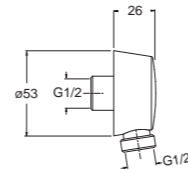

IT Presa acqua a parete da 1/2"
DE Wandanschlussbogen 1/2"
FR Prise d'eau 1/2"
EN 1/2" wall outlet
ES Toma de agua a pared de 1/2"
RU Настенный патрубок для подачи воды 1/2"