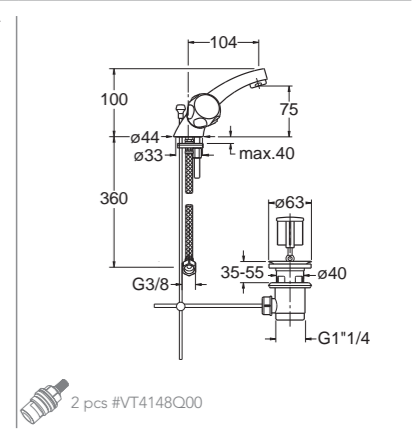

2 pcs #VT4148Q00