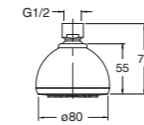

51 cromato

PD 424 LUXURY

IT Braccio doccia LUXURY da 35 cm per soffione
 DE Wandbrausearm LUXURY 35 cm für Kopfbrause
 FR Bras LUXURY 35 cm pour pomme de douche
 EN 35 cm LUXURY wall shower arm
 ES Brazo de ducha LUXURY de 35 cms para rociador
 RU Настенный душевой кронштейн "LUXURY" 35 см