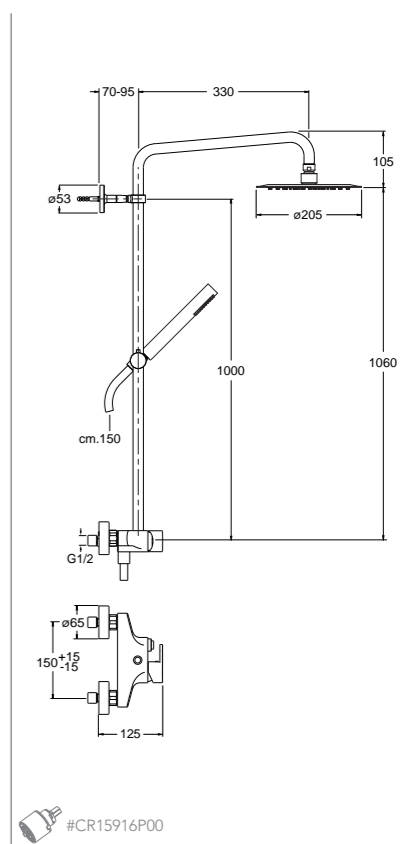

Termostatici & Colonne Doccia Esterne

QD 478

1. IT Miscelatore termostatico "corpo freddo" per doccia esterno con colonna girevole, soffione anticalcare ispezionabile, doccetta anticalcare con supporto scorrevole e flessibile LONG LIFE
2. DE Thermostat-Brausebatterie Aufputz "Armaturenkörper mit Verbrühungsschutz" mit schwenkbarem Rohr, Kopfbrause mit Antikalk-System, Brauseschlauch LONG LIFE, Handbrause mit Antikalk-System und Gleitschieber
3. FR Colonne de douche orientable thermostatique "corps froid" avec pomme de douche anticalcaire démontable, douchette anticalcaire avec curseur réglable et flexible LONG LIFE
4. EN "Cold touch" external thermostatic shower mixer with turning column pipe, checkable anti-lime overhead shower, anti-lime hand shower with slide rail and LONG LIFE flexible hose
5. ES Termostato "corpo freddo" para ducha externo para ducha con columna giratoria, rociador antical inspeccionable, duchita antical con soporte deslizante y flexible LONG LIFE
6. RU Ненагревающийся внешний термостатический смеситель для ванны с поворотной колонной, верхним душем, ручным душем с защитой от известковых отложений со стойкой для регулировки по высоте и шлангом «LONG LIFE»

51 cromato

Termostatici & Colonne Doccia Esterne

QS 409

new