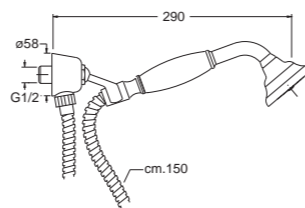

PD 462

IT Supporto esterno porta doccetta orientabile con presa acqua
DE Wandanschlussbogen mit Wandbrausehalter verstellbar
FR Support extérieur orientable pour douchette avec prise d'eau
EN Wall outlet with adjustable hand shower holder
ES Soporte exterior porta duchita orientable con toma de agua
RU Регулируемый настенный кронштейн для ручного душа с патрубком для подачи воды

51 cromato

PD 459

IT Supporto esterno porta doccetta orientabile con presa acqua
DE Wandanschlussbogen mit Wandbrausehalter verstellbar
FR Support extérieur orientable pour douchette avec prise d'eau
EN Wall outlet with adjustable hand shower holder
ES Soporte exterior porta duchita orientable con toma de agua
RU Регулируемый настенный кронштейн для ручного душа с патрубком для подачи воды

51 cromato 13 nero opaco 34 oro rosa 46 oro rosa
24 bianco opaco spazzolato lucido

52 oro 72 cromo nero lucido 75 cromo nero spazzolato 92 ottone antico
giallo 80 metallic lucido 77 metallic spazzolato spazzolato

PD 478

IT Supporto esterno con presa acqua, doccetta anticalcare e flessibile
DE Wannen-Brause-Set mit Wandanschlussbogen, Handbrause mit Antikalk-System und Brauseschlauch
FR Support extérieur avec prise d'eau, douchette anticalcaire et flexible
EN Hand shower holder with wall outlet, anti-lime hand shower and flexible hose
ES Soporte exterior con toma de agua, duchita antical y flexible
RU Настенный кронштейн с патрубком для подачи воды, шлангом и ручным душем с защитой от известковых отложений

51 cromato

PD 479