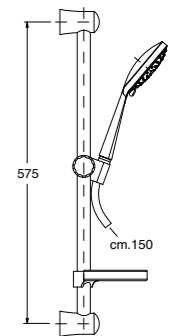

IT Asta saliscendi da 57 cm con flessibile LONG LIFE, doccetta multigetto anticalcare e porta sapone
DE Brausegarnitur mit Brausestange 57 cm, Brauseschlauch LONG LIFE, Handbrause mit Antikalk-System und Seifenschale
FR Barre de douche 57 cm avec flexible LONG LIFE, douchette multijets anticalcaire et porte savon
EN 57 cm sliding bar with LONG LIFE flexible hose, anti-limescale multi-jet hand shower and soap holder
ES Barra deslizante de 57 cms con flexible LONG LIFE, duchita multifunción antical y jabonera
RU Штанга для регулировки высоты 57 см со шлангом «LONG LIFE», многоструйным ручным душем с защитой от известковых отложений и держателем для мыла