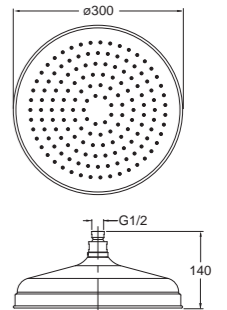

PD 009

IT Soffione anticalcare SANDWICH PLUS rettangolare 30 x 40 cm
DE Kopfbrause SANDWICH PLUS rechteckig 30 x 40 cm mit Antikalk-System
FR Pomme de douche anticalcaire SANDWICH PLUS rectangulaire 30 x 40 cm
EN 30 x 40 rectangular SANDWICH PLUS anti-lime showerhead
ES Rociador antical SANDWICH PLUS 30 x 40 cm rectangular
RU Прямоугольная насадка для душа «SANDWICH PLUS» 30 x 40 см с защитой от известковых отложений

51 cromato

PD 010

IT Soffione anticalcare SANDWICH PLUS ovale 30 x 40 cm
DE Kopfbrause SANDWICH PLUS oval 30 x 40 cm mit Antikalk-System
FR Pomme de douche anticalcaire SANDWICH PLUS ovale 30 x 40 cm
EN 30 x 40 oval SANDWICH PLUS anti-lime showerhead
ES Rociador antical SANDWICH PLUS 30 x 40 cm oval
RU Овальная насадка для душа с защитой от известковых отложений «SANDWICH PLUS» 30 x 40 см

51 cromato

PD 025

IT Soffione anticalcare SANDWICH PLUS rettangolare 40 x 50 cm
DE Kopfbrause SANDWICH PLUS rechteckig 40 x 50 cm mit Antikalk-System
FR Pomme de douche anticalcaire SANDWICH PLUS rectangulaire 40 x 50 cm
EN 40 x 50 rectangular SANDWICH PLUS anti-lime showerhead
ES Rociador antical SANDWICH PLUS 40 x 50 cm rectangular
RU Прямоугольная насадка для душа «SANDWICH PLUS» 40 x 50 см с защитой от известковых отложений

51 cromato

PD 918

IT Soffione anticalcare SANDWICH PLUS ø 30 cm
DE Kopfbrause SANDWICH PLUS ø 30 cm mit Antikalk-System
FR Pomme de douche anticalcaire SANDWICH PLUS ø 30 cm
EN ø 30 cm SANDWICH PLUS anti-lime showerhead
ES Rociador antical SANDWICH PLUS ø 30 cm
RU Насадка для душа «SANDWICH PLUS» ø 30 см с защитой от известковых отложений

51 cromato 13 nero opaco
24 bianco opaco

PD 041