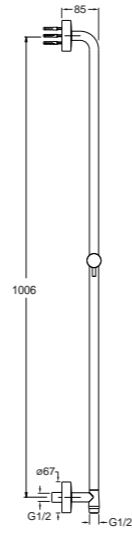

51 cromato

PD 175

- IT Asta saliscendi da 100 cm con presa acqua e supporto scorrevole
- DE Brausewandstange 100 cm mit Wandanschlussbogen und Gleitschieber
- FR Barre de douche 100 cm avec prise d'eau et curseur réglable
- EN 100 cm sliding bar with wall outlet and slide rail
- ES Barra de ducha deslizante de 100 cm con toma de agua y soporte deslizante
- RU Штанга для регулировки высоты 100 см с подвижным держателем и выводом