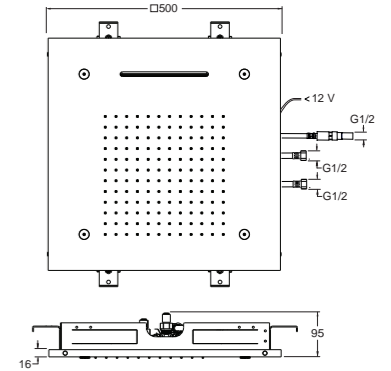

51 cromato

PD 390

IT Soffione anticalcare quadrato 50 x 50 cm con illuminazione a 11 programmi, erogazione a cascata integrata, nebulizzatore e fissaggio a soffitto
 DE Decken-Kopfbräuse quadratisch 50 x 50 cm mit Beleuchtung mit 11 Programmen, integrierter Wasserfall Funktion und Vernebelung Funktion
 FR Pomme de tête anticalcaire carrée de 50 cm avec illumination incorporée avec 16 programmes, avec sortie cascade intégrée, vapeur d'eau et fixation au plafond
 EN 50 x 50 cm square anti-lime showerhead with 11 programmes lighting, built-in waterfall flow, spray nozzle and ceiling mounting system
 ES Rociador antical cuadrado 50 x 50 cm con iluminación de 11 programas, chorro cascada integrado, nebulizado y fijación a techo
 RU Квадратный душ с защитой от известковых отложений 50 x 50 см с 11 программами подсветки, функцией водопада, распылителем и системой потолочного монтажа