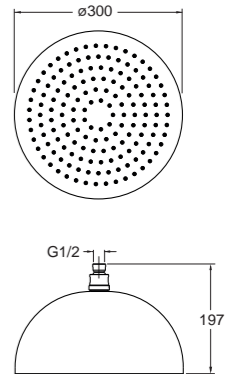

PD 009

IT Soffione anticalcare SANDWICH PLUS rettangolare 30 x 40 cm
DE Kopfbrause SANDWICH PLUS rechteckig 30 x 40 cm mit Antikalk-System
FR Pomme de douche anticalcaire SANDWICH PLUS rectangulaire 30 x 40 cm
EN 30 x 40 rectangular SANDWICH PLUS anti-lime showerhead
ES Rociador antical SANDWICH PLUS 30 x 40 cm rectangular
RU Прямоугольная насадка для душа «SANDWICH PLUS» 30 x 40 см с защитой от известковых отложений

51 cromato

PD 010

IT Soffione anticalcare SANDWICH PLUS ovale 30 x 40 cm
DE Kopfbrause SANDWICH PLUS oval 30 x 40 cm mit Antikalk-System
FR Pomme de douche anticalcaire SANDWICH PLUS ovale 30 x 40 cm
EN 30 x 40 oval SANDWICH PLUS anti-lime showerhead
ES Rociador antical SANDWICH PLUS 30 x 40 cm oval
RU Овальная насадка для душа с защитой от известковых отложений «SANDWICH PLUS» 30 x 40 см

51 cromato

PD 025

IT Soffione anticalcare SANDWICH PLUS rettangolare 40 x 50 cm
DE Kopfbrause SANDWICH PLUS rechteckig 40 x 50 cm mit Antikalk-System
FR Pomme de douche anticalcaire SANDWICH PLUS rectangulaire 40 x 50 cm
EN 40 x 50 rectangular SANDWICH PLUS anti-lime showerhead
ES Rociador antical SANDWICH PLUS 40 x 50 cm rectangular
RU Прямоугольная насадка для душа «SANDWICH PLUS» 40 x 50 см с защитой от известковых отложений

51 cromato

PD 918

IT Soffione anticalcare SANDWICH PLUS ø 30 cm
DE Kopfbrause SANDWICH PLUS ø 30 cm mit Antikalk-System
FR Pomme de douche anticalcaire SANDWICH PLUS ø 30 cm
EN ø 30 cm SANDWICH PLUS anti-lime showerhead
ES Rociador antical SANDWICH PLUS ø 30 cm
RU Насадка для душа «SANDWICH PLUS» ø 30 см с защитой от известковых отложений

51 cromato 13 nero opaco
24 bianco opaco

PD 041