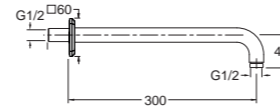

51 cromato

PD 560

new

IT Braccio doccia da 30 cm per soffione
 DE Wandbrausearm 30 cm für Kopfbrause
 FR Bras 30 cm pour pomme de douche
 EN 30 cm wall shower arm
 ES Brazo de ducha de 30 cms para rociador
 RU Настенный душевой кронштейн 30 см