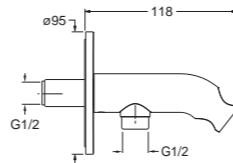

IT Supporto esterno orientato per doccetta con presa acqua
DE Wandanschlussbogen mit Wandbrausehalter
FR Support externe incliné pour la douchette avec prise d'eau
EN Curved shower bracket with integrated water outlet
ES Soporte externo orientado para duchita con toma de agua
RU Сориентированы держатель с выводом