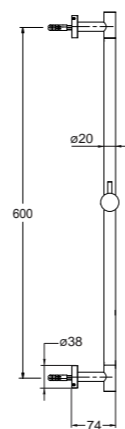

IT Asta saliscendi da 60 cm con supporto scorrevole
DE Brausewandstange 60 cm mit Gleitschieber
FR Barre de douche 60 cm avec curseur réglable
EN 60 cm sliding bar with slide rail
ES Barra deslizante de 60 cms con soporte deslizante
RU Штанга для регулировки высоты 60 см с подвижным держателем