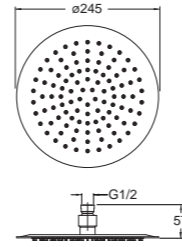

PD 048

IT Soffione anticalcare SANDWICH SPECIAL ø 25 cm
DE Kopfbrause SANDWICH SPECIAL ø 25 cm mit Antikalk-System
FR Pomme de douche anticalcaire SANDWICH SPECIAL ø 25 cm
EN ø 25 cm SANDWICH SPECIAL anti-lime showerhead
ES Rociador antical SANDWICH SPECIAL ø 25 cm
RU Насадка для душа «SANDWICH SPECIAL» ø 25 см с защитой от известковых отложений

51 cromato

PD 360

IT Soffione anticalcare SANDWICH SPECIAL ø 34 cm per fissaggio a soffitto con staffe di allineamento e flessibile di collegamento
DE Kopfbrause SANDWICH SPECIAL ø 34 cm mit Antikalk-System für Deckenmontage mit Montageschienen für die Ausrichtung und mit Verbindungsschlauch
FR Pomme de douche anticalcaire SANDWICH SPECIAL ø 34 cm avec fixation au plafond avec cadre d'alignement et flexibles de connexion
EN Ceiling mounting ø 34 cm SANDWICH SPECIAL anti-lime showerhead with setting frame and flexible connection
ES Rociador antical SANDWICH SPECIAL ø 34 cm para fijación a techo con staffas de alineación y conexión flexible
RU Потолочная насадка для душа «SANDWICH SPECIAL» ø 34 см со скреплением и шлангом

51 cromato

PD 049

IT Soffione anticalcare SANDWICH SPECIAL ø 35 cm
DE Kopfbrause SANDWICH SPECIAL ø 35 cm mit Antikalk-System
FR Pomme de douche anticalcaire SANDWICH SPECIAL ø 35 cm
EN ø 35 cm SANDWICH SPECIAL anti-lime showerhead
ES Rociador antical SANDWICH SPECIAL ø 35 cm
RU Насадка для душа «SANDWICH SPECIAL» ø 35 см с защитой от известковых отложений

51 cromato

PD 361