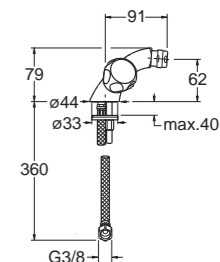

SL 211 REGULAR

IT Miscelatore bicomando REGULAR per lavabo senza scarico
DE Zweigriff-Waschtischbatterie REGULAR ohne Ablaufgarnitur
FR Mélangeur lavabo REGULAR sans vidage
EN Basin mixer REGULAR without pop up
ES Monobloc REGULAR para lavabo sin desagüe
RU Смеситель для раковины REGULAR без донного клапана

51 cromato

SL 230

IT Rubinetto "acqua fredda" da 1/2"
DE Standventil 1/2" nur Kaltwasseranschluss
FR Robinet "eau froide" 1/2"
EN 1/2" "cold water" tap
ES Grifo "agua fría" de 1/2"
RU Кран холодной воды 1/2"

51 cromato

SL 245

IT Rubinetto "acqua fredda" da 1/2"
DE Standventil 1/2" nur Kaltwasseranschluss
FR Robinet "eau froide" 1/2"
EN 1/2" "cold water" tap
ES Grifo "agua fría" de 1/2"
RU Кран холодной воды 1/2"

51 cromato

SL 301

IT Miscelatore bicomando per bidet 3 fori con scarico da 1"1/4 e asta comando
DE 3-Loch Bidetbatterie mit Ablaufgarnitur 1"1/4 und Zugstange
FR Mélangeur bidet 3 trous avec vidage 1"1/4 à tirette
EN 3 hole bidet mixer with 1"1/4 pop up waste
ES Monobloc bidé 3 agujeros don desagüe automático de 1"1/4
RU Смеситель для биде на 3 отверстия с нажимным донным клапаном 1"1/4

51 cromato

SL 306

IT Miscelatore bicomando per bidet 3 fori con zampillo e scarico da 1"1/4 e asta comando
DE 3-Loch Bidetbatterie mit Wasserstrahl und Ablaufgarnitur 1"1/4 und Zugstange
FR Mélangeur bidet 3 trous avec jet et vidage 1"1/4 à tirette
EN 3 hole bidet mixer with water jet and 1"1/4 pop up waste
ES Monobloc bidé 3 agujeros con chorro y descarga automático de 1"1/4
RU Смеситель для биде на 3 отверстия со струей воды и нажимным донным клапаном 1"1/4

51 cromato

SL 309

IT Rubinetto singolo per bidet da 1/2"
DE Bidetbatterie 1/2"
FR Robinet simple pour bidet 1/2"
EN 1/2" single bidet tap
ES Llave para bidet de 1/2"
RU Одиночный кран для биде 1/2"

51 cromato

SL 311