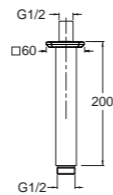

IT Tubo a soffitto da 20 cm per soffione
DE Deckenanschluss-Stück 20 cm für Kopfbrause
FR Support plafond 20 cm pour pomme de douche
EN 20 cm ceiling shower arm
ES Tubo a techo de 20 cm para rociador
RU Потолочный душевой кронштейн 20 см

51 cromato 34 oro rosa spazzolato 46 oro rosa lucido 52 oro giallo
72 cromo nero lucido 75 cromo nero spazzolato 80 metallic lucido 77 metallic spazzolato