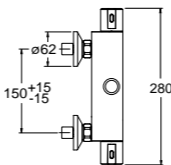

- IT Miscelatore termostatico "corpo freddo" per doccia esterno con maniglie in ABS, soffione SANDWICH PLUS ovale 30 x 40 cm, doccetta anticalcare con supporto scorrevole e flessibile LONG LIFE
- DE Thermostat-Brausebatterie Aufputz "Armaturenkörper mit Verbrühungsschutz" mit Griff aus ABS, Kopfbrause SANDWICH PLUS oval 30 x 40 cm, Brauseschlauch LONG LIFE, Handbrause mit Antikalk-System und Gleitschieber
- FR Colonne de douche thermostatique "corps froid" avec manette en ABS, pomme de douche SANDWICH PLUS ovale 30 x 40 cm, douchette anticalcaire avec curseur réglable et flexible LONG LIFE
- EN "Cold touch" external thermostatic shower mixer with ABS handle, 30 x 40 oval SANDWICH PLUS overhead shower, anti-lime hand shower with slide rail and LONG LIFE flexible hose
- ES Termostato "corpo freddo" externo para ducha con mango en ABS, rociador SANDWICH PLUS 30 x 40 cm oval, ducha antical con soporte deslizante y flexible LONG LIFE
- RU Ненагревающийся внешний термостатический смеситель для душа с ручками из АБС-пластика, верхним душем «SANDWICH PLUS» 30 x 40 см, ручной душ с защитой от известковых отложений с подвижным суппортом и гибким шлангом «LONG LIFE»

51 cromato