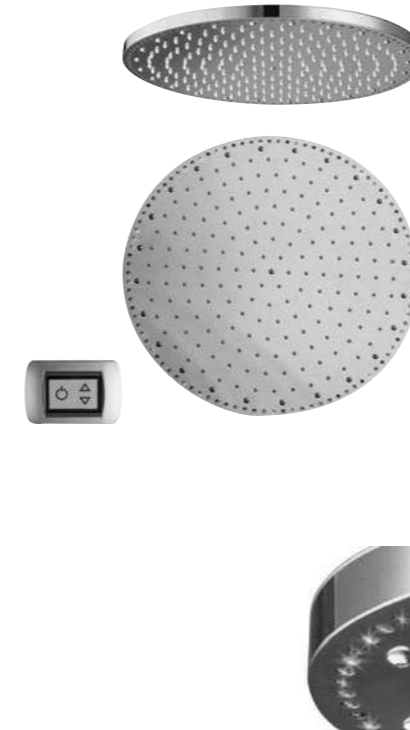

! Solo per / Only for: PD 028 - PD 029

PD 926

IT Tubo a soffitto da 15 cm per DYNAMO con filtro incorporato
DE Deckenanschluss-Stück 15 cm für DYNAMO mit eingebautem Filter
FR Support plafond 15 cm pour DYNAMO avec filtre intégré
EN 15 cm ceiling shower arm for DYNAMO with built-in filter
ES Tubo a techo de 15 cm para DYNAMO con filtro incorporado
RU Потолочный душевой кронштейн 15 см для DYNAMO SHOWER со встроенным фильтром

51 cromato 13 nero opaco
24 bianco opaco

! Solo per / Only for: PD 028 - PD 029

PD 927

IT Tubo a soffitto da 25 cm per DYNAMO con filtro incorporato
DE Deckenanschluss-Stück 25 cm für DYNAMO mit eingebautem Filter
FR Support plafond 25 cm pour DYNAMO avec filtre intégré
EN 25 cm ceiling shower arm for DYNAMO with built-in filter
ES Tubo a techo de 25 cm para DYNAMO con filtro incorporado
RU Потолочный душевой кронштейн 25 см для DYNAMO SHOWER со встроенным фильтром

51 cromato 13 nero opaco
24 bianco opaco

! Solo per / Only for: PD 028 - PD 029

PD 929

IT Tubo a soffitto da 35 cm per DYNAMO con filtro incorporato
DE Deckenanschluss-Stück 35 cm für DYNAMO mit eingebautem Filter
FR Support plafond 35 cm pour DYNAMO avec filtre intégré
EN 35 cm ceiling shower arm for DYNAMO with built-in filter
ES Tubo a techo de 35 cm para DYNAMO con filtro incorporado
RU Потолочный душевой кронштейн 35 см для DYNAMO SHOWER со встроенным фильтром

51 cromato 13 nero opaco
24 bianco opaco

! Solo per / Only for: PD 028 - PD 029

PD 020

IT Soffione anticalcare SANDWICH COLOURS ø 40 cm con illuminazione a 16 programmi incorporata (incluso tubo a soffitto e tubo telescopico)
DE Kopfbrause SANDWICH COLOURS ø 40 cm mit Antikalk-System und eingebauter Beleuchtung mit 16 Programmen (inkl. Deckenanschlussstück und Teleskoprohr)
FR Pomme de douche anticalcaire SANDWICH COLOURS ø 40 cm avec éclairage à 16 programmes incorporés (tube à plafond et tube télescopique inclus)
EN ø 40 cm SANDWICH COLOURS anti-lime showerhead with 16 programs selection (including ceiling shower arm and telescopic tube)
ES Rociador antical SANDWICH COLOURS ø 40 cm con iluminación de 16 programas incorporada (incluido el tubo de techo y el tubo telescópico)
RU Душевая насадка «SANDWICH COLOURS» ø 40 с 16 световыми программами (Включается потолочный и телескопический кронштейны)