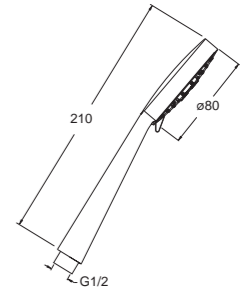

PD 115

IT Doccetta anticalcare in metallo
DE Handbrause aus Metall mit Antikalk-System
FR Douchette anticalcaire en métal
EN Metal anti-lime hand shower
ES Duchita antical de metal
RU Металлическим ручной душ с защитой от известковых отложений

51 cromato

PD 102

IT Doccetta anticalcare in ABS
DE Handbrause aus ABS mit Antikalk-System
FR Douchette anticalcaire en ABS
EN ABS anti-lime hand shower
ES Duchita antical en ABS
RU Ручной душ из АБС-пластика с защитой от известковых отложений

51 cromato 13 nero opaco 34 oro rosa 46 oro rosa
24 bianco opaco spazzolato lucido
52 oro 72 cromo nero lucido 75 cromo nero spazzolato 92 ottone antico
giallo 80 metallic lucido 77 metallic spazzolato spazzolato

PD 109

IT Doccetta anticalcare orientata in ABS
DE Handbrause aus ABS mit Winkelstück und Antikalk-System
FR Douchette anticalcaire inclinée en ABS
EN ABS skewed anti-lime hand shower
ES Duchita orientada antical en ABS
RU Скошенный ручной душ из АБС-пластика с защитой от известковых отложений

51 cromato

PD 107

IT Doccetta anticalcare
DE Handbrause mit Antikalk-System
FR Douchette anticalcaire
EN Anti-lime hand shower
ES Duchita antical
RU Ручной душ с защитой от известковых отложений

51 cromato 52 oro giallo

PD 110

IT Doccetta anticalcare orientata
DE Handbrause mit Winkelstück und Antikalk-System
FR Douchette anticalcaire inclinée
EN Skewed anti-lime hand shower
ES Duchita orientada antical
RU Скошенный ручной душ с защитой от известковых отложений

51 cromato

PD 119

IT Doccetta anticalcare
DE Handbrause mit Antikalk-System
FR Douchette anticalcaire
EN Anti-lime hand shower
ES Duchita antical
RU Латунный ручной душ с защитой от известковых отложений

51 cromato

PD 201