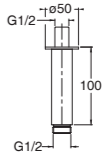

IT Tubo a soffitto da 10 cm per soffione
DE Deckenanschluss-Stück 10 cm für Kopfbrause
FR Support plafond 10 cm pour pomme de douche
EN 10 cm ceiling shower arm
ES Tubo a techo de 10 cm para rociador
RU Потолочный душевой кронштейн 10 см

51 cromato	13 nero opaco 24 bianco opaco	34 oro rosa spazzolato	46 oro rosa lucido
52 oro giallo	72 cromo nero lucido 80 metallic lucido	75 cromo nero spazzolato 77 metallic spazzolato	92 ottone antico spazzolato