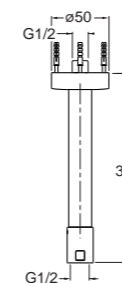

! Solo per / Only for: PD 028 - PD 029