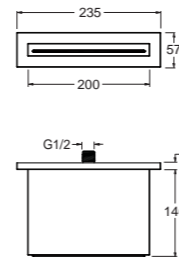

51 cromato 13 nero opaco
24 bianco opaco