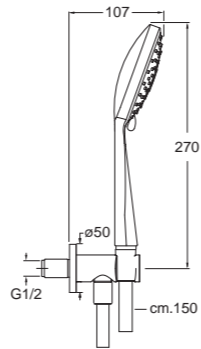

PD 476

IT Supporto esterno con presa acqua, doccetta anticalcare e flessibile LONG LIFE
DE Wannen-Brause-Set mit Wandanschlussbogen, Handbrause mit Antikalk-System und Brauseschlauch LONG LIFE
FR Support extérieur avec prise d'eau, douchette anticalcaire et flexible LONG LIFE
EN Hand shower holder with wall outlet, anti-lime hand shower and LONG LIFE flexible hose
ES Soporte exterior con toma de agua, duchita antical y flexible LONG LIFE
RU Настенный кронштейн с патрубком для подачи воды, шлангом «LONG LIFE» и ручным душем с защитой от известковых отложений

51 cromato

PD 636

IT Supporto esterno con presa acqua, doccetta comfort anticalcare e flessibile LONG LIFE
DE Wannen-Brause-Set mit Wandanschlussbogen, Handbrause Komfort mit Antikalk-System und Brauseschlauch LONG LIFE
FR Support extérieur avec prise d'eau, douchette confort anticalcaire et flexible «LONG LIFE»
EN Hand shower holder with wall outlet, anti-lime comfort hand shower and LONG LIFE flexible hose
ES Soporte exterior con toma de agua duchita comfort antical y flexible LONG LIFE
RU Настенный кронштейн с патрубком для подачи воды, шлангом «LONG LIFE» и многоструйным ручным душем с защитой от известковых отложений

51 cromato

PD 473