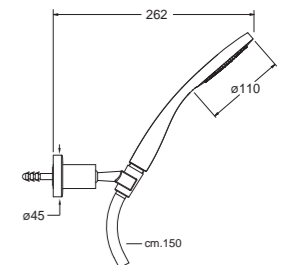

IT Supporto esterno orientabile con doccetta anticalcare e flessibile LONG LIFE
DE Wannen-Brause-Set ohne Wandanschlussbogen, Handbrause mit Antikalk-System und Brauseschlauch "LONG LIFE"
FR Support extérieur orientable douchette anticalcaire et flexible LONG LIFE
EN Adjustable hand shower holder with anti-lime hand shower and LONG LIFE flexible hose
ES Soporte exterior orientable con duchita antical y flexible LONG LIFE
RU Регулируемый настенный кронштейн со шлангом «LONG LIFE» и ручным душем с защитой от известковых отложений