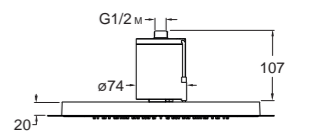

PD 028

- IT Soffione anticalcare autoalimentato DYNAMO RAINBOW ø 30 cm con illuminazione a led 7 colori
  Requisito per il funzionamento: 14 l / min. di portata nell'impianto
- DE Kopfbrause DYNAMO RAINBOW ø 30 cm mit Antikalk-System und mit Beleuchtung in 7 Farben - Keine externe Stromversorgung
  Voraussetzung für die Funktion: 14 l / min. Durchfluss
- FR Pomme de tete anticalcaire à leds 7 couleurs sans alimentation électrique DYNAMO RAINBOW ø 30 cm
  Exigence de fonctionnement: 14 l/min de débit dans l'installation
- EN Self-powered shower head DYNAMO RAINBOW ø 30 cm with anti-lime system and 7 colours led light - without electrical power supply
  Requirement for operation: 14 l / min. of flow rate to the plant
- ES Rociador antical autolimpiable autoalimentado DYNAMO RAINBOW ø 30 cm con iluminación LED de 7 colores
  Requisito de funcionamiento: 14 l / min. de flujo a la planta
- RU Насадка для душа с защитой от накипи DYNAMO SHOWER диаметром 30 см с одноцветной самопитающейся LED-подсветкой
  Минимальная пропускная способность: 14 л/мин в системе водоснабжения

51 cromato 13 nero opaco
24 bianco opaco

! GARANZIA - WARRANTY

- IT Abbinare ai prodotti di pagina 524 per mantenere la validità della garanzia
- DE Mit den Produkten auf Seite 524 kombinieren, um die Gültigkeit der Garantie zu gewährleisten
- FR Coupler aux produits de page 524 pour maintenir la validité de la garantie
- EN Pair with products on page 524 to maintain the validity of the warranty
- ES Combinar con los productos a la página 524 para mantener la validez de la garantía
- RU Обязательно комбинировать с кронштейнами на стр. 524 для действительности гарантии

PD 368