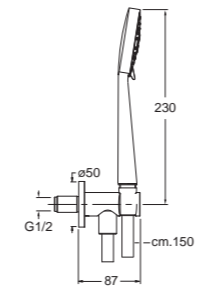

PD 476

IT Supporto esterno con presa acqua, doccetta anticalcare e flessibile LONG LIFE
DE Wannen-Brause-Set mit Wandanschlussbogen, Handbrause mit Antikalk-System und Brauseschlauch LONG LIFE
FR Support extérieur avec prise d'eau, douchette anticalcaire et flexible LONG LIFE
EN Hand shower holder with wall outlet, anti-lime hand shower and LONG LIFE flexible hose
ES Soporte exterior con toma de agua, duchita antical y flexible LONG LIFE
RU Настенный кронштейн с патрубком для подачи воды, шлангом «LONG LIFE» и ручным душем с защитой от известковых отложений

51 cromato

PD 636

IT Supporto esterno con presa acqua, doccetta comfort anticalcare e flessibile LONG LIFE
DE Wannen-Brause-Set mit Wandanschlussbogen, Handbrause Komfort mit Antikalk-System und Brauseschlauch LONG LIFE
FR Support extérieur avec prise d'eau, douchette confort anticalcaire et flexible «LONG LIFE»
EN Hand shower holder with wall outlet, anti-lime comfort hand shower and LONG LIFE flexible hose
ES Soporte exterior con toma de agua duchita comfort antical y flexible LONG LIFE
RU Настенный кронштейн с патрубком для подачи воды, шлангом «LONG LIFE» и многоструйным ручным душем с защитой от известковых отложений

51 cromato

PD 473