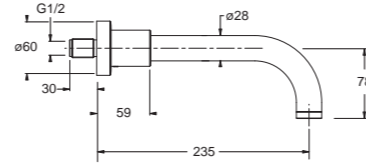

IT Bocca erogazione incasso da 1/2"
DE Wanneneinlauf 1/2"
FR Bec de remplissage encastré 1/2"
EN 1/2" built in spout
ES Caño llenado empotrar de 1/2"
RU Встроенный излив 1/2"

51 cromato	13 nero opaco 24 bianco opaco	34 oro rosa spazzolato	46 oro rosa lucido
52 oro giallo	72 cromo nero lucido 80 metallic lucido	75 cromo nero spazzolato 77 metallic spazzolato	92 ottone antico spazzolato