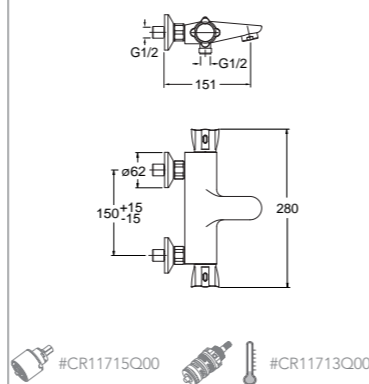

TE 157

- IT Miscelatore termostatico "corpo freddo" per vasca esterno con maniglie in metallo
- DE Thermostat-Wannenbatterie Aufputz "Armaturenkörper mit Verbrühungsschutz" mit Griff aus Metall
- FR Mitigeur thermostatique bain douche "corps froid" avec manette en laiton
- EN "Cold touch" external thermostatic bath mixer with metal handle
- ES Termostato "corpo freddo" para bañera externo con mango en metal
- RU Наружный терmostатический смеситель «холодный корпус» для ванны с ручками из металла

51 cromato