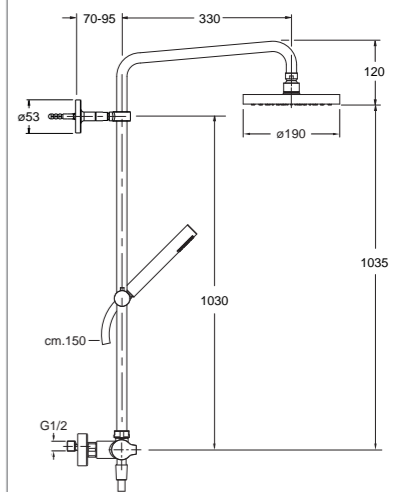

- IT Miscelatore termostatico per doccia esterno con colonna girevole, soffione anticalcare ispezionabile, doccetta anticalcare con supporto scorrevole e flessibile LONG LIFE
- DE Thermostat-Brausebatterie Aufputz mit schwenkbarem Rohr, Kopfbrause mit Antikalk-System, Brauseschlauch LONG LIFE, Handbrause mit Antikalk-System und Gleitschieber
- FR Colonne de douche orientable thermostatique avec pomme de douche anticalcaire démontable, douchette anticalcaire avec curseur réglable et flexible LONG LIFE
- EN External thermostatic shower mixer with turning column pipe, checkable anti-lime overhead shower, anti-lime hand shower with slide rail and LONG LIFE flexible hose
- ES Termostato para ducha externo con columna giratoria, rociador antical inspeccionable, duchita antical con soporte deslizante y flexible LONG LIFE
- RU Внешний термостатический смеситель для душа с поворотной колонной, верхним душем ручным душем с защитой от известковых отложений со стойкой для регулировки по высоте и шлангом «LONG LIFE»

51 cromato 13 nero opaco 24 bianco opaco