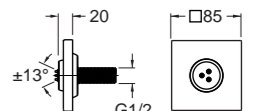

51 cromato 13 nero opaco 34 oro rosa spazzolato 46 oro rosa lucido
24 bianco opaco
52 oro giallo 72 cromo nero lucido 75 cromo nero spazzolato 80 metallic lucido 77 metallic spazzolato

Set da incasso CS 705-706-707 pag. 20-21
Unterputz-Einbaukörper CS 705-706-707 Seite 20-21
Mécanisme encastré CS 705-706-707 page 20-21
Concealed body CS 705-706-707 page 20-21
Cuerpo de empotrado CS 705-706-707 página 20-21
Встраиваемый компонент CS 705-706-707 стр. 20-21