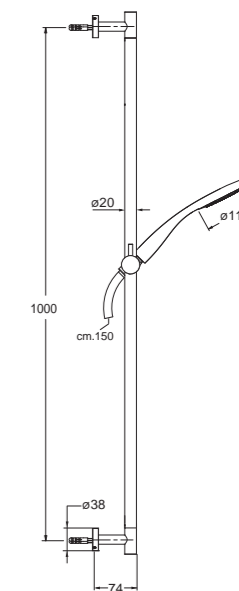

IT Asta saliscendi da 100 cm con flessibile LONG LIFE e doccetta anticalcare orientata
DE Brausegarnitur mit Brausestange 100 cm mit Brauseschlauch LONG LIFE und Handbrause mit Winkelstück und Antikalk-System
FR Barre de douche 100 cm avec flexible LONG LIFE et douchette anticalcaire inclinée
EN 100 cm sliding bar with LONG LIFE flexible hose and skewed anti-limescale hand shower
ES Barra deslizante de 100 cms con flexible LONG LIFE y duchita orientada antical
RU Штанга для регулировки высоты 100 см со шлангом «LONG LIFE» и скошенным ручным душем с защитой от известковых отложений