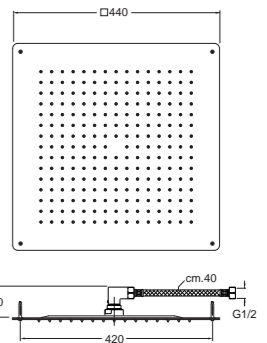

PD 048

IT Soffione anticalcare SANDWICH SPECIAL ø 25 cm
DE Kopfbrause SANDWICH SPECIAL ø 25 cm mit Antikalk-System
FR Pomme de douche anticalcaire SANDWICH SPECIAL ø 25 cm
EN ø 25 cm SANDWICH SPECIAL anti-lime showerhead
ES Rociador antical SANDWICH SPECIAL ø 25 cm
RU Насадка для душа «SANDWICH SPECIAL» ø 25 см с защитой от известковых отложений

51 cromato

PD 360

IT Soffione anticalcare SANDWICH SPECIAL ø 34 cm per fissaggio a soffitto con staffe di allineamento e flessibile di collegamento
DE Kopfbrause SANDWICH SPECIAL ø 34 cm mit Antikalk-System für Deckenmontage mit Montageschienen für die Ausrichtung und mit Verbindungsschlauch
FR Pomme de douche anticalcaire SANDWICH SPECIAL ø 34 cm avec fixation au plafond avec cadre d'alignement et flexibles de connexion
EN Ceiling mounting ø 34 cm SANDWICH SPECIAL anti-lime showerhead with setting frame and flexible connection
ES Rociador antical SANDWICH SPECIAL ø 34 cm para fijación a techo con staffas de alineación y conexión flexible
RU Потолочная насадка для душа «SANDWICH SPECIAL» ø 34 см со скреплением и шлангом

51 cromato

PD 049

IT Soffione anticalcare SANDWICH SPECIAL ø 35 cm
DE Kopfbrause SANDWICH SPECIAL ø 35 cm mit Antikalk-System
FR Pomme de douche anticalcaire SANDWICH SPECIAL ø 35 cm
EN ø 35 cm SANDWICH SPECIAL anti-lime showerhead
ES Rociador antical SANDWICH SPECIAL ø 35 cm
RU Насадка для душа «SANDWICH SPECIAL» ø 35 см с защитой от известковых отложений

51 cromato

PD 361