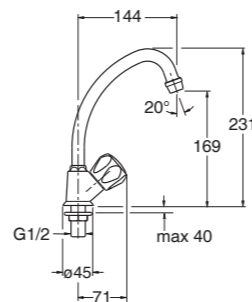

SL 211 REGULAR

IT Miscelatore bicomando REGULAR per lavabo senza scarico
DE Zweigriff-Waschtischbatterie REGULAR ohne Ablaufgarnitur
FR Mélangeur lavabo REGULAR sans vidage
EN Basin mixer REGULAR without pop up
ES Monobloc REGULAR para lavabo sin desagüe
RU Смеситель для раковины REGULAR без донного клапана

51 cromato

SL 230

IT Rubinetto "acqua fredda" da 1/2"
DE Standventil 1/2" nur Kaltwasseranschluss
FR Robinet "eau froide" 1/2"
EN 1/2" "cold water" tap
ES Grifo "agua fría" de 1/2"
RU Кран холодной воды 1/2"

51 cromato

SL 245

IT Rubinetto "acqua fredda" da 1/2"
DE Standventil 1/2" nur Kaltwasseranschluss
FR Robinet "eau froide" 1/2"
EN 1/2" "cold water" tap
ES Grifo "agua fría" de 1/2"
RU Кран холодной воды 1/2"

51 cromato

SL 301

IT Miscelatore bicomando per bidet 3 fori con scarico da 1"1/4 e asta comando
DE 3-Loch Bidetbatterie mit Ablaufgarnitur 1"1/4 und Zugstange
FR Mélangeur bidet 3 trous avec vidage 1"1/4 à tirette
EN 3 hole bidet mixer with 1"1/4 pop up waste
ES Monobloc bidé 3 agujeros don desagüe automático de 1"1/4
RU Смеситель для биде на 3 отверстия с нажимным донным клапаном 1"1/4

51 cromato

SL 306

IT Miscelatore bicomando per bidet 3 fori con zampillo e scarico da 1"1/4 e asta comando
DE 3-Loch Bidetbatterie mit Wasserstrahl und Ablaufgarnitur 1"1/4 und Zugstange
FR Mélangeur bidet 3 trous avec jet et vidage 1"1/4 à tirette
EN 3 hole bidet mixer with water jet and 1"1/4 pop up waste
ES Monobloc bidé 3 agujeros con chorro y descarga automático de 1"1/4
RU Смеситель для биде на 3 отверстия со струей воды и нажимным донным клапаном 1"1/4

51 cromato

SL 309

IT Rubinetto singolo per bidet da 1/2"
DE Bidetbatterie 1/2"
FR Robinet simple pour bidet 1/2"
EN 1/2" single bidet tap
ES Llave para bidet de 1/2"
RU Одиночный кран для биде 1/2"

51 cromato

SL 311