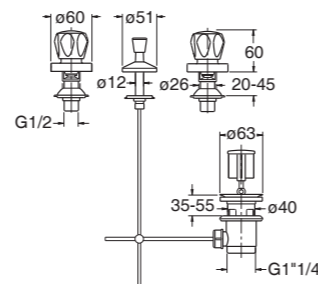

IT Miscelatore bicomando per bidet 3 fori con scarico da 1"1/4 e asta comando
DE 3-Loch Bidetbatterie mit Ablaufgarnitur 1"1/4 und Zugstange
FR Mélangeur bidet 3 trous avec vidage 1"1/4 à tirette
EN 3 hole bidet mixer with 1"1/4 pop up waste
ES Monobloc bidé 3 agujeros don desagüe automático de 1"1/4
RU Смеситель для биде на 3 отверстия с нажимным донным клапаном 1"1/4