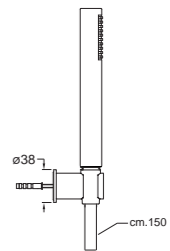

IT Supporto esterno fisso con doccetta anticalcare in ABS e flessibile LONG LIFE
DE Wannen-Brause-Set ohne Wandanschlussbogen mit Handbrause aus ABS mit Antikalk-System und Brauseschlauch LONG LIFE
FR Support extérieur fixe avec douchette anticalcaire en ABS et flexible LONG LIFE
EN Hand shower holder with ABS anti-lime hand shower and LONG LIFE flexible hose
ES Soporte exterior fijo con duchita antical en ABS y flexible LONG LIFE
RU Фиксированный настенный кронштейн со шлангом «LONG LIFE» и ручным душем из АБС-пластика защитой от известковых отложений