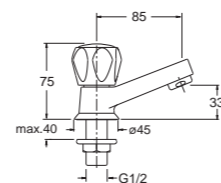

51 cromato

SL 230

IT Rubinetto "acqua fredda" da 1/2"
 DE Standventil 1/2" nur Kaltwasseranschluss
 FR Robinet "eau froide" 1/2"
 EN 1/2" "cold water" tap
 ES Grifo "agua fría" de 1/2"
 RU Кран холодной воды 1/2"