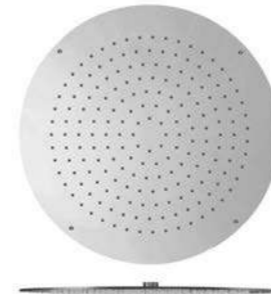

PD 361

IT Soffione anticalcare SANDWICH SPECIAL ø 44 cm per fissaggio a soffitto con staffe di allineamento e flessibile di collegamento
DE Kopfbrause SANDWICH SPECIAL ø 44 cm mit Antikalk-System für Deckenmontage mit Montageschienen für die Ausrichtung und mit Verbindungsschlauch
FR Pomme de douche anticalcaire SANDWICH SPECIAL ø 44 cm avec fixation au plafond avec cadre d'alignement et flexibles de connexion
EN Ceiling mounting ø 44 cm SANDWICH SPECIAL anti-lime showerhead with setting frame and flexible connection
ES Rociador antical SANDWICH SPECIAL ø 44 cm para fijación a techo con staffas de alineación y conexión flexible
RU Потолочная насадка для душа «SANDWICH SPECIAL» ø 44 см со скреплением и шлангом

51 cromato