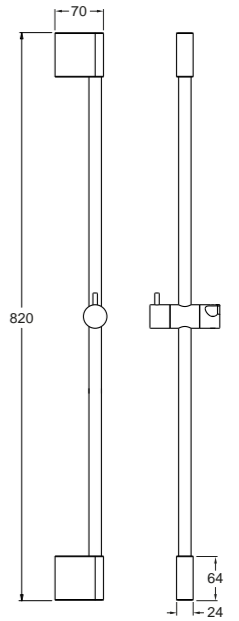

51 cromato

PD 463

IT Presa acqua a parete da 1/2"
DE Wandanschlussbogen 1/2"
FR Prise d'eau 1/2"
EN 1/2" wall outlet
ES Toma de agua a pared de 1/2"
RU Настенный патрубок для подачи воды 1/2"

51 cromato	13 nero opaco 24 bianco opaco	34 oro rosa spazzolato	46 oro rosa lucido
52 oro giallo	72 cromo nero lucido 80 metallic lucido	75 cromo nero spazzolato 77 metallic spazzolato	92 ottone antico spazzolato

PD 470

IT Presa acqua a parete da 1/2"
DE Wandanschlussbogen 1/2"
FR Prise d'eau 1/2"
EN 1/2" wall outlet
ES Toma de agua a pared de 1/2"
RU Настенный патрубок для подачи воды 1/2"

51 cromato	13 nero opaco 24 bianco opaco	34 oro rosa spazzolato	46 oro rosa lucido
52 oro giallo	72 cromo nero lucido 80 metallic lucido	75 cromo nero spazzolato 77 metallic spazzolato