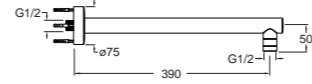

! Solo per / Only for: PD 028 - PD 029