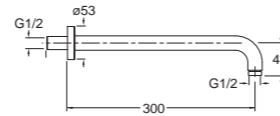

IT Braccio doccia da 30 cm per soffione
DE Wandbrausearm 30 cm für Kopfbrause
FR Bras 30 cm pour pomme de douche
EN 30 cm wall shower arm
ES Brazo de ducha de 30 cms para rociador
RU Настенный душевой кронштейн 30 см

51 cromato	13 nero opaco 24 bianco opaco	34 oro rosa spazzolato	46 oro rosa lucido
52 oro giallo	72 cromo nero lucido 80 metallic lucido	75 cromo nero spazzolato 77 metallic spazzolato	92 ottone antico spazzolato