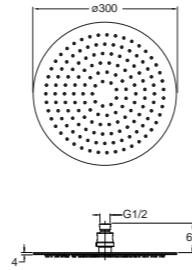

PD 001

IT Soffione anticalcare SANDWICH PLUS ø 30 cm
DE Kopfbrause SANDWICH PLUS ø 30 cm mit Antikalk-System
FR Pomme de douche anticalcaire SANDWICH PLUS ø 30 cm
EN ø 30 cm SANDWICH PLUS anti-lime showerhead
ES Rociador antical SANDWICH PLUS ø 30 cm
RU Насадка для душа «SANDWICH PLUS» ø 30 см с защитой от известковых отложений

51 cromato

PD 005

IT Soffione anticalcare SANDWICH PLUS quadrato 30 x 30 cm
DE Kopfbrause SANDWICH PLUS quadratisch 30 x 30 cm mit Antikalk-System
FR Pomme de douche anticalcaire SANDWICH PLUS carrée 30 x 30 cm
EN 30 x 30 cm square SANDWICH PLUS anti-lime showerhead
ES Rociador antical SANDWICH PLUS 30 x 30 cm cuadrado
RU Квадратная насадка для душа «SANDWICH PLUS» 30 x 30 см с защитой от известковых отложений

51 cromato

PD 002

IT Soffione anticalcare SANDWICH PLUS ø 40 cm
DE Kopfbrause SANDWICH PLUS ø 40 cm mit Antikalk-System
FR Pomme de douche anticalcaire SANDWICH PLUS ø 40 cm
EN ø 40 cm SANDWICH PLUS anti-lime showerhead
ES Rociador antical SANDWICH PLUS ø 40 cm
RU Насадка для душа «SANDWICH PLUS» ø 40 см с защитой от известковых отложений

51 cromato

PD 006

IT Soffione anticalcare SANDWICH PLUS quadrato 40 x 40 cm
DE Kopfbrause SANDWICH PLUS quadratisch 40 x 40 cm mit Antikalk-System
FR Pomme de douche anticalcaire SANDWICH PLUS carrée 40 x 40 cm
EN 40 x 40 cm square SANDWICH PLUS anti-lime showerhead
ES Rociador antical SANDWICH PLUS 40 x 40 cm cuadrado
RU Квадратная насадка для душа «SANDWICH PLUS» 40 x 40 см с защитой от известковых отложений

51 cromato

PD 003