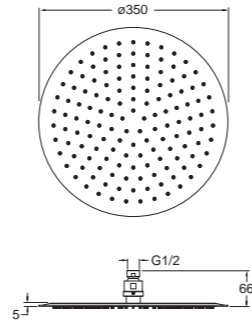

PD 048

IT Soffione anticalcare SANDWICH SPECIAL ø 25 cm
DE Kopfbrause SANDWICH SPECIAL ø 25 cm mit Antikalk-System
FR Pomme de douche anticalcaire SANDWICH SPECIAL ø 25 cm
EN ø 25 cm SANDWICH SPECIAL anti-lime showerhead
ES Rociador antical SANDWICH SPECIAL ø 25 cm
RU Насадка для душа «SANDWICH SPECIAL» ø 25 см с защитой от известковых отложений

51 cromato

PD 360

IT Soffione anticalcare SANDWICH SPECIAL ø 34 cm per fissaggio a soffitto con staffe di allineamento e flessibile di collegamento
DE Kopfbrause SANDWICH SPECIAL ø 34 cm mit Antikalk-System für Deckenmontage mit Montageschienen für die Ausrichtung und mit Verbindungsschlauch
FR Pomme de douche anticalcaire SANDWICH SPECIAL ø 34 cm avec fixation au plafond avec cadre d'alignement et flexibles de connexion
EN Ceiling mounting ø 34 cm SANDWICH SPECIAL anti-lime showerhead with setting frame and flexible connection
ES Rociador antical SANDWICH SPECIAL ø 34 cm para fijación a techo con staffas de alineación y conexión flexible
RU Потолочная насадка для душа «SANDWICH SPECIAL» ø 34 см со скреплением и шлангом

51 cromato

PD 049

IT Soffione anticalcare SANDWICH SPECIAL ø 35 cm
DE Kopfbrause SANDWICH SPECIAL ø 35 cm mit Antikalk-System
FR Pomme de douche anticalcaire SANDWICH SPECIAL ø 35 cm
EN ø 35 cm SANDWICH SPECIAL anti-lime showerhead
ES Rociador antical SANDWICH SPECIAL ø 35 cm
RU Насадка для душа «SANDWICH SPECIAL» ø 35 см с защитой от известковых отложений

51 cromato

PD 361