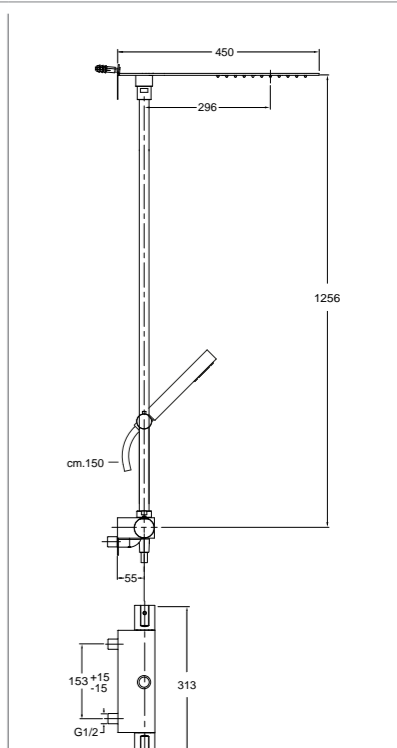

Termostatici & Colonne Doccia Esterne

EV 456

1. IT Miscelatore termostatico per doccia esterno con colonna girevole, soffione anticalcare ispezionabile, doccetta anticalcare con supporto scorrevole e flessibile LONG LIFE
2. DE Thermostat-Brausebatterie Aufputz mit schwenkbarem Rohr, Kopfbrause mit Antikalk-System, Brauseschlauch LONG LIFE, Handbrause mit Antikalk-System und Gleitschieber
3. FR Colonne de douche orientable thermostatique avec pomme de douche anticalcaire démontable, douchette anticalcaire avec curseur réglable et flexible LONG LIFE
4. EN External thermostatic shower mixer with turning column pipe, checkable anti-lime overhead shower, anti-lime hand shower with slide rail and LONG LIFE flexible hose
5. ES Termostato para ducha externo con columna giratoria, rociador antical inspeccionable, duchita antical con soporte deslizante y flexible LONG LIFE
6. RU Внешний термостатический смеситель для душа с поворотной колонной, верхним душем ручным душем с защитой от известковых отложений со стойкой для регулировки по высоте и шлангом «LONG LIFE»

51 cromato	13 nero opaco 24 bianco opaco	34 oro rosa spazzolato	46 oro rosa lucido
52 oro giallo	72 cromo nero lucido	75 cromo nero spazzolato	

FN 456