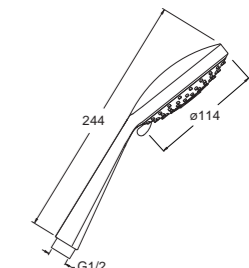

PD 115

IT Doccetta anticalcare in metallo
DE Handbrause aus Metall mit Antikalk-System
FR Douchette anticalcaire en métal
EN Metal anti-lime hand shower
ES Duchita antical de metal
RU Металлическим ручной душ с защитой от известковых отложений

51 cromato

PD 102

IT Doccetta anticalcare in ABS
DE Handbrause aus ABS mit Antikalk-System
FR Douchette anticalcaire en ABS
EN ABS anti-lime hand shower
ES Duchita antical en ABS
RU Ручной душ из АБС-пластика с защитой от известковых отложений

51 cromato 13 nero opaco 34 oro rosa 46 oro rosa
24 bianco opaco spazzolato lucido
52 oro 72 cromo nero lucido 75 cromo nero spazzolato 92 ottone antico
giallo 80 metallic lucido 77 metallic spazzolato spazzolato

PD 109

IT Doccetta anticalcare orientata in ABS
DE Handbrause aus ABS mit Winkelstück und Antikalk-System
FR Douchette anticalcaire inclinée en ABS
EN ABS skewed anti-lime hand shower
ES Duchita orientada antical en ABS
RU Скошенный ручной душ из АБС-пластика с защитой от известковых отложений

51 cromato

PD 107

IT Doccetta anticalcare
DE Handbrause mit Antikalk-System
FR Douchette anticalcaire
EN Anti-lime hand shower
ES Duchita antical
RU Ручной душ с защитой от известковых отложений

51 cromato 52 oro giallo

PD 110

IT Doccetta anticalcare orientata
DE Handbrause mit Winkelstück und Antikalk-System
FR Douchette anticalcaire inclinée
EN Skewed anti-lime hand shower
ES Duchita orientada antical
RU Скошенный ручной душ с защитой от известковых отложений

51 cromato

PD 119

IT Doccetta anticalcare
DE Handbrause mit Antikalk-System
FR Douchette anticalcaire
EN Anti-lime hand shower
ES Duchita antical
RU Латунный ручной душ с защитой от известковых отложений

51 cromato

PD 201