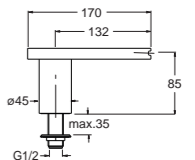

PD 483

IT Bocca erogazione incasso da 1/2"
DE Wanneneinlauf 1/2"
FR Bec de remplissage encastré 1/2"
EN 1/2" built in spout
ES Caño llenado empotrar de 1/2"
RU Встроенный излив 1/2"

51 cromato	13 nero opaco 24 bianco opaco	34 oro rosa spazzolato	46 oro rosa lucido
52 oro giallo	72 cromo nero lucido 80 metallic lucido	75 cromo nero spazzolato 77 metallic spazzolato	92 ottone antico spazzolato

PD 484

IT Bocca erogazione incasso da 1/2"
DE Wanneneinlauf 1/2"
FR Bec de remplissage encastré 1/2"
EN 1/2" built in spout
ES Caño llenado empotrar de 1/2"
RU Встроенный излив 1/2"

51 cromato	13 nero opaco 24 bianco opaco	34 oro rosa spazzolato	46 oro rosa lucido
52 oro giallo	72 cromo nero lucido 80 metallic lucido	75 cromo nero spazzolato 77 metallic spazzolato	92 ottone antico spazzolato

PD 486

IT Bocca erogazione a cascata - Erogazione libera
DE Wanneneinlauf mit Wasserfalleffekt - Freier Auslauf
FR Bec remplissage cascade - Alimentation libre
EN Waterfall spout - Free flow
ES Caño de llenado tipo cascada - Entrada agua libre
RU Водопадный излив

51 cromato	46 oro rosa lucido	52 oro giallo	72 cromo nero lucido

PD 485

IT Bocca erogazione incasso da 1/2"
DE Wanneneinlauf 1/2"
FR Bec de remplissage encastré 1/2"
EN 1/2" built in spout
ES Caño llenado empotrar de 1/2"
RU Встроенный излив 1/2"

51 cromato	34 oro rosa spazzolato	46 oro rosa lucido	52 oro giallo
72 cromo nero lucido 80 metallic lucido	75 cromo nero spazzolato 77 metallic spazzolato		

PD 699

new

IT Bocca erogazione incasso da 1/2"
DE Wanneneinlauf 1/2"
FR Bec de remplissage encastré 1/2"
EN 1/2" built in spout
ES Caño llenado empotrar de 1/2"
RU Встроенный излив 1/2"

51 cromato	34 oro rosa spazzolato	46 oro rosa lucido	52 oro giallo
72 cromo nero lucido 80 metallic lucido	75 cromo nero spazzolato 77 metallic spazzolato		

PD 480