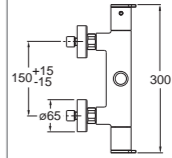

- IT Miscelatore termostatico per doccia esterno con colonna girevole, soffione anticalcare ispezionabile, doccetta anticalcare con supporto scorrevole e flessibile LONG LIFE
- DE Thermostat-Brausebatterie Aufputz mit schwenkbarem Rohr, Kopfbrause mit Antikalk-System, Brauseschlauch LONG LIFE, Handbrause mit Antikalk-System und Gleitschieber
- FR Colonne de douche orientable thermostatique avec pomme de douche anticalcaire démontable, douchette anticalcaire avec curseur réglable et flexible LONG LIFE
- EN External thermostatic shower mixer with turning column pipe, checkable anti-lime overhead shower, anti-lime hand shower with slide rail and LONG LIFE flexible hose
- ES Termostato para ducha externo con columna giratoria, rociador antical inspeccionable, duchita antical con soporte deslizante y flexible LONG LIFE
- RU Внешний термостатический смеситель для душа с поворотной колонной, верхним душем ручным душем с защитой от известковых отложений со стойкой для регулировки по высоте и шлангом «LONG LIFE»

51 cromato 13 nero opaco 24 bianco opaco