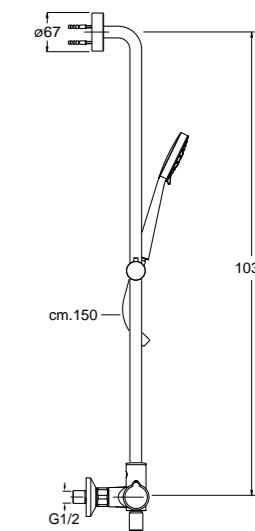

- IT Miscelatore termostatico "corpo freddo" per doccia esterno con maniglie in ABS, doccetta anticalcare comfort con supporto scorrevole e flessibile LONG LIFE
- DE Thermostat-Brausebatterie Aufputz "Armaturenkörper mit Verbrühungsschutz" mit Griff aus ABS, Brauseschlauch LONG LIFE, Handbrause comfort mit Antikalk-System und Gleitschieber
- FR Colonne de douche thermostatique "corps froid" avec manette en ABS, douchette anticalcaire comfort avec curseur réglable et flexible LONG LIFE
- EN "Cold touch" external thermostatic shower mixer with ABS handle, comfort anti-lime hand shower with slide rail and LONG LIFE flexible hose
- ES Termostato "corpo freddo" externo para ducha con mango en ABS, ducha antical comfort con soporte deslizante y flexible LONG LIFE
- RU Наружный термостатический смеситель «холодный корпус» для душа с ручками из АБС-пластика, с ручным душем comfort с защитой от накипи, с подвижным суппортом и гибким шлангом "LONG LIFE"