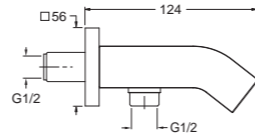

PD 627

IT Supporto esterno orientato per doccetta con presa acqua
DE Wandanschlussbogen mit Wandbrausehalter
FR Support externe incliné pour la douchette avec prise d'eau
EN Curved shower bracket with integrated water outlet
ES Soporte externo orientado para duchita con toma de agua
RU Сориентированы держатель с выводом

51 cromato   34 oro rosa spazzolato   46 oro rosa lucido   52 oro giallo

72 cromo nero lucido   75 cromo nero spazzolato
80 metallic lucido   77 metallic spazzolato

PD 623

IT Supporto esterno orientato con presa acqua, doccetta anticalcare in ABS e flessibile LONG LIFE
DE Wannen-Brause-Set mit Wandanschlussbogen, Handbrause aus ABS mit Antikalk-System und Brauseschlauch LONG LIFE
FR Support externe incliné avec prise d'eau, douchette anticalcaire en ABS et flexible LONG LIFE
EN Curved shower bracket with integrated water outlet, LONG LIFE flexible hose and ABS anti-lime hand shower
ES Soporte externo orientado con toma de agua, duchita antical en ABS y flexo LONG LIFE
RU Сориентированный держатель с выводом, шлангом LONG LIFE и ручной лейкой из АБС с защитой от известковых отложений

51 cromato

PD 669

IT Supporto esterno con presa acqua, doccetta anticalcare in ABS e flessibile LONG LIFE
DE Wannen-Brause-Set mit Wandanschlussbogen, Handbrause aus ABS mit Antikalk-System und Brauseschlauch LONG LIFE
FR Support extérieur avec prise d'eau, douchette anticalcaire en ABS et flexible LONG LIFE
EN Hand shower holder with wall outlet, ABS anti-lime hand shower and LONG LIFE flexible hose
ES Soporte exterior con toma de agua duchita antical en ABS y flexible LONG LIFE
RU Настенный кронштейн с патрубком для подачи воды, шлангом «LONG LIFE» и ручным душем из АБС-пластика с защитой от известковых отложений из АБС-пластика

51 cromato

PD 664