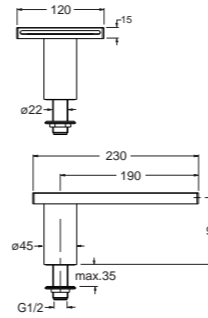

Bocche Erogazione

BD 314

IT Bocca erogazione a cascata da 13 cm per gruppo bordo vasca
Erogazione libera
DE Wanneneinlauf 13 cm mit Wasserfalleffekt für Wannenrandbatterie
Freier Auslauf
FR Bec de remplissage cascade 13 cm pour bain douche sur gorge
Alimentation libre
EN 13 cm bath deck waterfall spout - *Free flow*
ES Caño de llenado tipo cascada de 13 cms para grupo bañera
Entrada agua libre
RU Водопадный излив 13 см для монтажа на бортике ванны -
пропуск без аэратора

51 cromato   34 oro rosa spazzolato   46 oro rosa lucido   52 oro giallo

72 cromo nero lucido   75 cromo nero spazzolato
80 metallic lucido   77 metallic spazzolato

BD 300

IT Bocca erogazione a cascata da 16 cm per gruppo bordo vasca
DE Wanneneinlauf 16 cm mit Wasserfalleffekt für Wannenrandbatterie
FR Bec de remplissage cascade 16 cm pour bain douche sur gorge
EN 16 cm bath deck waterfall spout
ES Caño de llenado tipo cascada de 16 cms para grupo bañera
RU Водопадный излив 16 см для монтажа на бортике ванны

51 cromato

BD 310

IT Bocca erogazione a cascata da 8 cm per gruppo bordo vasca
DE Wanneneinlauf 8 cm mit Wasserfalleffekt für Wannenrandbatterie
FR Bec de remplissage cascade 8 cm pour bain douche sur gorge
EN 8 cm bath deck waterfall spout
ES Caño de llenado tipo cascada de 8 cms para grupo bañera
RU Водопадный излив 8 см для монтажа на бортике ванны

51 cromato