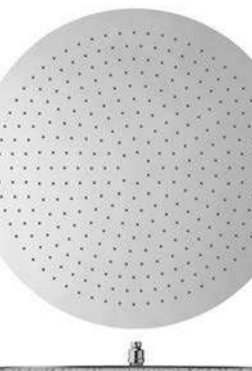

PD 004

IT Soffione anticalcare SANDWICH PLUS ø 60 cm
DE Kopfbrause SANDWICH PLUS ø 60 cm mit Antikalk-System
FR Pomme de douche anticalcaire SANDWICH PLUS ø 60 cm
EN ø 60 cm SANDWICH PLUS anti-lime showerhead
ES Rociador antical SANDWICH PLUS ø 60 cm
RU Насадка для душа «SANDWICH PLUS» ø 60 см с защитой от известковых отложений

51 cromato