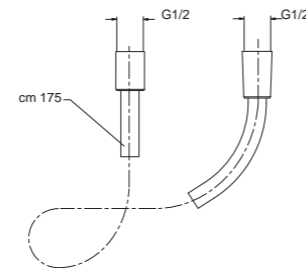

PD 550

IT Flessibile LONG LIFE da 100 cm 1/2" x 1/2" girevole
DE Brauseschlauch LONG LIFE 100 cm 1/2" x 1/2" verdrehsicher
FR Flexible LONG LIFE 100 cm 1/2" x 1/2" écrou tournant
EN 100 cm 1/2" x 1/2" swivel LONG LIFE flexible hose
ES Flexible LONG LIFE de 100 cms 1/2" x 1/2" giratorio
RU Скручивающийся шланг «LONG LIFE» 100 см 1/2" x 1/2"

51 cromato   13 nero opaco   52 oro giallo   72 cromo nero lucido
24 bianco opaco   80 metallic lucido

75 cromo nero spazzolato
77 metallic spazzolato

PD 051

IT Flessibile LONG LIFE da 150 cm 1/2" x 1/2" girevole
DE Brauseschlauch LONG LIFE 150 cm 1/2" x 1/2" verdrehsicher
FR Flexible LONG LIFE 150 cm 1/2" x 1/2" écrou tournant
EN 150 cm 1/2" x 1/2" swivel LONG LIFE flexible hose
ES Flexible LONG LIFE de 150 cms 1/2" x 1/2" giratorio
RU Скручивающийся шланг «LONG LIFE» 150 см 1/2" x 1/2"

51 cromato   13 nero opaco   52 oro giallo   72 cromo nero lucido
24 bianco opaco   80 metallic lucido

75 cromo nero spazzolato
77 metallic spazzolato

PD 054

IT Flessibile LONG LIFE da 175 cm 1/2" x 1/2" girevole
DE Brauseschlauch LONG LIFE 175 cm 1/2" x 1/2" verdrehsicher
FR Flexible LONG LIFE 175 cm 1/2" x 1/2" écrou tournant
EN 175 cm 1/2" x 1/2" swivel LONG LIFE flexible hose
ES Flexible LONG LIFE de 175 cms 1/2" x 1/2" giratorio
RU Скручивающийся шланг «LONG LIFE» 175 см 1/2" x 1/2"

51 cromato

PD 057

IT Flessibile LONG LIFE BIFLEX da 150 cm 1/2" x 1/2" girevole
DE Brauseschlauch LONG LIFE BIFLEX 150 cm 1/2" x 1/2" verdrehsicher
FR Flexible LONG LIFE BIFLEX 150 cm 1/2" x 1/2" écrou tournant
EN 150 cm 1/2" x 1/2" swivel BIFLEX LONG LIFE flexible hose
ES Flexible LONG LIFE BIFLEX de 150 cms 1/2" x 1/2" giratorio
RU Скручивающийся шланг «LONG LIFE BIFLEX» 150 см

51 cromato

PD 050