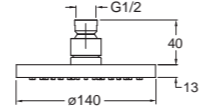

IT Soffione anticalcare ø 14 cm ispezionabile
DE Kopfbrause ø 14 cm mit Antikalk-System
FR Pomme de douche ø 14 cm démontable
EN ø 14 cm checkable anti-limescale showerhead
ES Rociador antical inspeccionable ø 14 cm
RU Регулируемая насадка для душа ø 14 см с защитой от известковых отложений