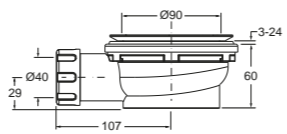

- IT Piletta sifonata per piatto doccia completamente ispezionabile
- DE Ablaufgarnitur für Duschwanne mit herausnehmbarem Geruchsverschluss
- FR Bonde de douche, complètement nettoyable
- EN Shower drain with removable siphon
- ES Pileta sifonada para plato de ducha completamente inspeccionable
- RU Сифонный слив для душевого поддона полностью доступный для осмотра