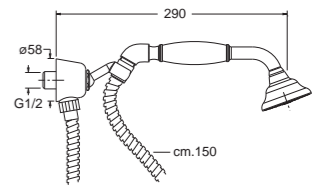

IT Supporto esterno con presa acqua, doccetta anticalcare orientata e flessibile
DE Wannen-Brause-Set mit Wandanschlussbogen, Handbrause mit Winkelstück mit Antikalk-System und Brauseschlauch
FR Support extérieur avec prise d'eau, douchette anticalcaire inclinée et flexible
EN Hand shower holder with wall outlet, anti-lime skewed hand shower and flexible hose
ES Soporte exterior con toma de agua duchita antical orientada y flexible
RU Настенный кронштейн с патрубком для подачи воды, шлангом и регулируемым ручным душем с защитой от известковых отложений