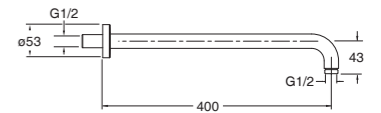

51 cromato 13 nero opaco 34 oro rosa 46 oro rosa
24 bianco opaco spazzolato lucido
52 oro 72 cromo nero lucido 75 cromo nero spazzolato 92 ottone antico
giallo 80 metallic lucido 77 metallic spazzolato spazzolato