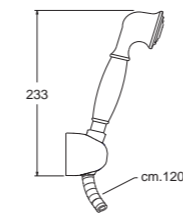

IT Supporto esterno fisso con doccetta anticalcare e flessibile
DE Wannen-Brause-Set ohne Wandanschlussbogen, Handbrause mit Antikalk-System und Brauseschlauch
FR Support extérieur fixe avec douchette anticalcaire en et flexible
EN Hand shower holder with anti-lime hand shower and flexible hose
ES Soporte exterior fijo con duchita antical y flexible
RU Фиксированный настенный кронштейн со шлангом и ручным душем с защитой от известковых отложений