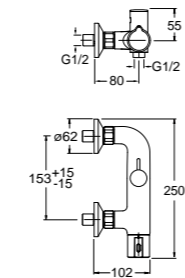

- IT Miscelatore termostatico "corpo freddo" per doccia esterno con maniglie in ABS
- DE Thermostat-Brausebatterie Aufputz "Armaturenkörper mit Verbrühungsschutz" mit Griff aus ABS
- FR Mitigeur thermostatique douche "corps froid" avec manette en ABS
- EN "Cold touch" external thermostatic shower mixer with ABS handle
- ES Termostato "corpo freddo" para ducha externo con mango en ABS
- RU Наружный термостатический смеситель «холодный корпус» для душа с ручками из АБС-пластика