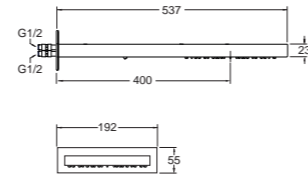

IT Soffione anticalcare con erogazione a cascata integrata e sistema di fissaggio a parete
DE Wandkopfbräuse mit Antikalk-System und integrierter Wasserfall Funktion
FR Pomme de tête anticalcaire avec sortie cascade intégrée et vaporisateur avec système de fixation dans le mur
EN Anti-lime showerhead with built-in waterfall flow and wall mounting system
ES Rociador antical con chorro cascada integrado y sistema de fijación a pared
RU Насадка для душа с функцией водопада и системой настенного монтажа