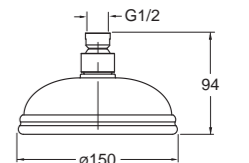

IT Soffione anticalcare retrò ø 15 cm ispezionabile
DE Nostalgie Kopfbrause ø 15 cm mit Antikalk-System
FR Pomme de douche retro ø 15 cm anticalcaire démontable
EN ø 15 cm retro style showerhead
ES Rociador antical retrò ø 15 cm inspeccionable
RU Насадка для душа в стиле ретро ø 15 см