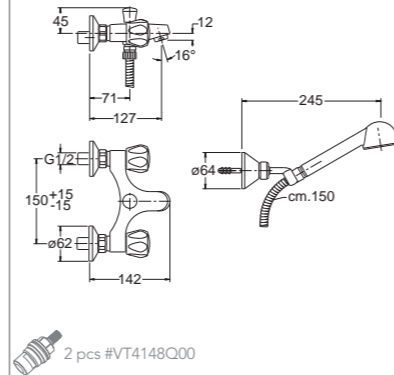

SL 130

1. IT Miscelatore bicomando per vasca esterno con flessibile e doccetta anticalcare
   DE Zweigriff-Wannenbatterie Aufputz mit Brauseschlauch und Handbrause mit Antikalk-System
   FR Mélangeur bain douche avec flexible et douchette anticalcaire
   EN External bath mixer with flexible hose and anti-lime hand shower
   ES Monobloc para bañera externo con flexible y duchita antical
   RU Внешний смеситель для ванны со шлангом и ручным душем с защитой от известковых отложений

51 cromato

2 pcs #VT4148Q00

SL 131

1. IT Miscelatore bicomando per vasca esterno con flessibile e doccetta anticalcare orientabile
   DE Zweigriff-Wannenbatterie Aufputz mit Brauseschlauch und verstellbarer Handbrause mit Antikalk-System
   FR Mélangeur bain douche avec flexible et douchette anticalcaire orientable
   EN External bath mixer with flexible hose and adjustable anti-lime hand shower
   ES Monobloc para bañera externo con flexible y duchita orientable antical
   RU Внешний смеситель для ванны со шлангом и регулируемым ручным душем с защитой от известковых отложений

51 cromato

2 pcs #VT4148Q00

SL 137

1. IT Miscelatore bicomando per vasca esterno
   DE Zweigriff-Wannenbatterie Aufputz
   FR Mélangeur bain douche
   EN External bath mixer
   ES Monobloc para bañera externo
   RU Внешний смеситель для ванны

51 cromato

2 pcs #VT4148Q00

SL 111