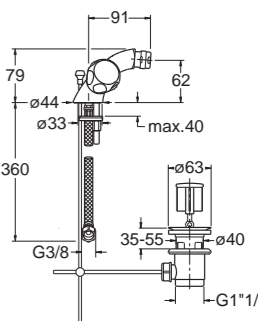

IT Miscelatore bicomando per bidet con scarico da 1"1/4 e asta comando
DE Zweigriff-Bidetbatterie mit Ablaufgarnitur 1"1/4 und Zugstange
FR Mélangeur bidet avec vidage 1"1/4 à tirette
EN Bidet mixer with 1"1/4 pop up waste
ES Monobloc bidé con desagüe automático de 1"1/4
RU Смеситель для биде с нажимным донным клапаном 1"1/4