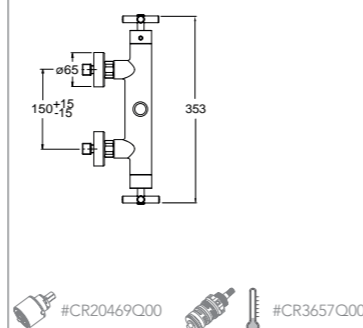

Termostatici & Colonne Doccia Esterne

EV 456

1. IT Miscelatore termostatico per doccia esterno con colonna girevole, soffione anticalcare ispezionabile, doccetta anticalcare con supporto scorrevole e flessibile LONG LIFE
2. DE Thermostat-Brausebatterie Aufputz mit schwenkbarem Rohr, Kopfbrause mit Antikalk-System, Brauseschlauch LONG LIFE, Handbrause mit Antikalk-System und Gleitschieber
3. FR Colonne de douche orientable thermostatique avec pomme de douche anticalcaire démontable, douchette anticalcaire avec curseur réglable et flexible LONG LIFE
4. EN External thermostatic shower mixer with turning column pipe, checkable anti-lime overhead shower, anti-lime hand shower with slide rail and LONG LIFE flexible hose
5. ES Termostato para ducha externo con columna giratoria, rociador antical inspeccionable, duchita antical con soporte deslizante y flexible LONG LIFE
6. RU Внешний термостатический смеситель для душа с поворотной колонной, верхним душем ручным душем с защитой от известковых отложений со стойкой для регулировки по высоте и шлангом «LONG LIFE»

51 cromato	13 nero opaco 24 bianco opaco	34 oro rosa spazzolato	46 oro rosa lucido
52 oro giallo	72 cromo nero lucido	75 cromo nero spazzolato	

FN 456