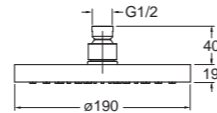

PD 015

IT Soffione anticalcare ø 14 cm ispezionabile
DE Kopfbrause ø 14 cm mit Antikalk-System
FR Pomme de douche ø 14 cm démontable
EN ø 14 cm checkable anti-limescale showerhead
ES Rociador antical inspeccionable ø 14 cm
RU Регулируемая насадка для душа ø 14 см с защитой от известковых отложений

51 cromato

PD 014

IT Soffione anticalcare ø 19 cm ispezionabile
DE Kopfbrause ø 19 cm mit Antikalk-System
FR Pomme de douche ø 19 cm démontable
EN ø 19 cm checkable anti-limescale showerhead
ES Rociador antical inspeccionable ø 19 cm
RU Регулируемая насадка для душа ø 19 см с защитой от известковых отложений

51 cromato 13 nero opaco 34 oro rosa 46 oro rosa
24 bianco opaco spazzolato lucido
52 oro 72 cromo nero lucido 75 cromo nero spazzolato 92 ottone antico
giallo 80 metallic lucido 77 metallic spazzolato spazzolato

PD 558

new

IT Soffione anticalcare ø 30 cm
DE Kopfbrause ø 30 cm mit Antikalk-System
FR Pomme de douche anticalcaire ø 30 cm
EN ø 30 cm anti-lime showerhead
ES Rociador antical ø 30 cm
RU Насадка для душа ø 30 см с защитой от известковых отложений

51 cromato 34 oro rosa 46 oro rosa 52 oro
spazzolato lucido giallo
72 cromo nero lucido 75 cromo nero spazzolato
80 metallic lucido 77 metallic spazzolato

PD 016

IT Soffione anticalcare quadrato 18 x 18 cm ispezionabile
DE Kopfbrause quadratisch 18 x 18 cm mit Antikalk-System
FR Pomme de douche carrée 18 x 18 cm démontable
EN 18 x 18 cm square showerhead
ES Rociador antical cuadrado 18 x 18 cm inspeccionable
RU Квадратная насадка для душа 18 x 18 см

51 cromato 13 nero opaco 34 oro rosa 46 oro rosa
24 bianco opaco spazzolato lucido
52 oro 72 cromo nero lucido 75 cromo nero spazzolato 92 ottone antico
giallo 80 metallic lucido 77 metallic spazzolato spazzolato

PD 557

new