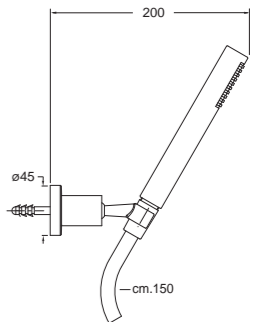

51 cromato 13 nero opaco 34 oro rosa 46 oro rosa
 24 bianco opaco spazzolato lucido
 52 oro 72 cromo nero lucido 75 cromo nero spazzolato
 giallo 80 metallic lucido 77 metallic spazzolato

PD 680

IT Supporto esterno orientabile con doccetta anticalcare in ABS e flessibile LONG LIFE
 DE Wannen-Brause-Set ohne Wandanschlussbogen, Handbrause aus ABS mit Antikalk-System und Brauseschlauch LONG LIFE
 FR Support extérieur orientable douchette anticalcaire en ABS et flexible LONG LIFE
 EN Adjustable hand shower holder with ABS anti-lime hand shower and LONG LIFE flexible hose
 ES Soporte exterior orientable con duchita antical en ABS y flexible LONG LIFE
 RU Регулируемый настенный кронштейн со шлангом «LONG LIFE» и ручным душем из АБС-пластика с защитой от известковых отложений