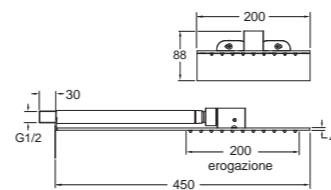

PD 009

IT Soffione anticalcare SANDWICH PLUS rettangolare 30 x 40 cm
DE Kopfbrause SANDWICH PLUS rechteckig 30 x 40 cm mit Antikalk-System
FR Pomme de douche anticalcaire SANDWICH PLUS rectangulaire 30 x 40 cm
EN 30 x 40 rectangular SANDWICH PLUS anti-lime showerhead
ES Rociador antical SANDWICH PLUS 30 x 40 cm rectangular
RU Прямоугольная насадка для душа «SANDWICH PLUS» 30 x 40 см с защитой от известковых отложений

51 cromato

PD 010

IT Soffione anticalcare SANDWICH PLUS ovale 30 x 40 cm
DE Kopfbrause SANDWICH PLUS oval 30 x 40 cm mit Antikalk-System
FR Pomme de douche anticalcaire SANDWICH PLUS ovale 30 x 40 cm
EN 30 x 40 oval SANDWICH PLUS anti-lime showerhead
ES Rociador antical SANDWICH PLUS 30 x 40 cm oval
RU Овальная насадка для душа с защитой от известковых отложений «SANDWICH PLUS» 30 x 40 см

51 cromato

PD 025

IT Soffione anticalcare SANDWICH PLUS rettangolare 40 x 50 cm
DE Kopfbrause SANDWICH PLUS rechteckig 40 x 50 cm mit Antikalk-System
FR Pomme de douche anticalcaire SANDWICH PLUS rectangulaire 40 x 50 cm
EN 40 x 50 rectangular SANDWICH PLUS anti-lime showerhead
ES Rociador antical SANDWICH PLUS 40 x 50 cm rectangular
RU Прямоугольная насадка для душа «SANDWICH PLUS» 40 x 50 см с защитой от известковых отложений

51 cromato

PD 918

IT Soffione anticalcare SANDWICH PLUS ø 30 cm
DE Kopfbrause SANDWICH PLUS ø 30 cm mit Antikalk-System
FR Pomme de douche anticalcaire SANDWICH PLUS ø 30 cm
EN ø 30 cm SANDWICH PLUS anti-lime showerhead
ES Rociador antical SANDWICH PLUS ø 30 cm
RU Насадка для душа «SANDWICH PLUS» ø 30 см с защитой от известковых отложений

51 cromato 13 nero opaco
24 bianco opaco

PD 041