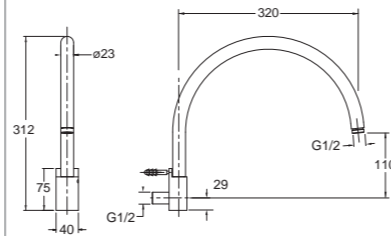

PD 415

IT Braccio doccia da 33 cm per soffione
DE Wandbrausearm 33 cm für Kopfbrause
FR Bras 33 cm pour pomme de douche
EN 33 cm wall shower arm
ES Brazo de ducha de 33 cms para rociador
RU Настенный душевой кронштейн 33 см

51 cromato

PD 560

new

IT Braccio doccia da 30 cm per soffione
DE Wandbrausearm 30 cm für Kopfbrause
FR Bras 30 cm pour pomme de douche
EN 30 cm wall shower arm
ES Brazo de ducha de 30 cms para rociador
RU Настенный душевой кронштейн 30 см

51 cromato   34 oro rosa spazzolato   46 oro rosa lucido   52 oro giallo

72 cromo nero lucido   75 cromo nero spazzolato
80 metallic lucido   77 metallic spazzolato

PD 408

IT Braccio doccia tondo per soffione
DE Gebogener Brausearm für Kopfbrause
FR Bras de douche rond pour pomme de douche
EN Round shower arm
ES Brazo de ducha redondo para rociador
RU Круглый душевой кронштейн

51 cromato

PD 410

IT Braccio doccia da 31 cm per soffione
DE Wandbrausearm 31 cm für Kopfbrause
FR Bras 31 cm pour pomme de douche
EN 31 cm wall shower arm
ES Brazo de ducha de 31 cms para rociador
RU Настенный душевой кронштейн 31 см

51 cromato   13 nero opaco   34 oro rosa spazzolato   46 oro rosa lucido

52 oro giallo   72 cromo nero lucido   75 cromo nero spazzolato
80 metallic lucido   77 metallic spazzolato

PD 310

IT Braccio doccia da 40 cm per soffione
DE Wandbrausearm 40 cm für Kopfbrause
FR Bras 40 cm pour pomme de douche
EN 40 cm wall shower arm
ES Brazo de ducha de 40 cms para rociador
RU Настенный душевой кронштейн 40 см

51 cromato   13 nero opaco   34 oro rosa spazzolato   46 oro rosa lucido

52 oro giallo   72 cromo nero lucido   75 cromo nero spazzolato
80 metallic lucido   77 metallic spazzolato

PD 419

IT Braccio doccia inclinato
DE Wandbrausearm
FR Bras de douche incliné
EN Skewed shower arm
ES Brazo de ducha inclinado
RU Скошенный душевой кронштейн

51 cromato

PD 416