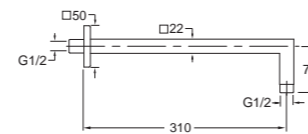

51 cromato   13 nero opaco   34 oro rosa spazzolato   46 oro rosa lucido

52 oro giallo   72 cromo nero lucido   75 cromo nero spazzolato
80 metallic lucido   77 metallic spazzolato