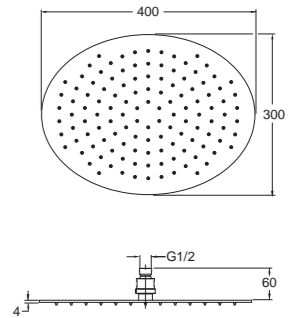

PD 009

IT Soffione anticalcare SANDWICH PLUS rettangolare 30 x 40 cm
DE Kopfbrause SANDWICH PLUS rechteckig 30 x 40 cm mit Antikalk-System
FR Pomme de douche anticalcaire SANDWICH PLUS rectangulaire 30 x 40 cm
EN 30 x 40 rectangular SANDWICH PLUS anti-lime showerhead
ES Rociador antical SANDWICH PLUS 30 x 40 cm rectangular
RU Прямоугольная насадка для душа «SANDWICH PLUS» 30 x 40 см с защитой от известковых отложений

51 cromato

PD 010

IT Soffione anticalcare SANDWICH PLUS ovale 30 x 40 cm
DE Kopfbrause SANDWICH PLUS oval 30 x 40 cm mit Antikalk-System
FR Pomme de douche anticalcaire SANDWICH PLUS ovale 30 x 40 cm
EN 30 x 40 oval SANDWICH PLUS anti-lime showerhead
ES Rociador antical SANDWICH PLUS 30 x 40 cm oval
RU Овальная насадка для душа с защитой от известковых отложений «SANDWICH PLUS» 30 x 40 см

51 cromato

PD 025

IT Soffione anticalcare SANDWICH PLUS rettangolare 40 x 50 cm
DE Kopfbrause SANDWICH PLUS rechteckig 40 x 50 cm mit Antikalk-System
FR Pomme de douche anticalcaire SANDWICH PLUS rectangulaire 40 x 50 cm
EN 40 x 50 rectangular SANDWICH PLUS anti-lime showerhead
ES Rociador antical SANDWICH PLUS 40 x 50 cm rectangular
RU Прямоугольная насадка для душа «SANDWICH PLUS» 40 x 50 см с защитой от известковых отложений

51 cromato

PD 918

IT Soffione anticalcare SANDWICH PLUS ø 30 cm
DE Kopfbrause SANDWICH PLUS ø 30 cm mit Antikalk-System
FR Pomme de douche anticalcaire SANDWICH PLUS ø 30 cm
EN ø 30 cm SANDWICH PLUS anti-lime showerhead
ES Rociador antical SANDWICH PLUS ø 30 cm
RU Насадка для душа «SANDWICH PLUS» ø 30 см с защитой от известковых отложений

51 cromato 13 nero opaco
24 bianco opaco

PD 041