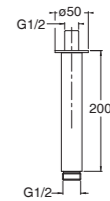

IT Tubo a soffitto da 20 cm per soffione
DE Deckenanschluss-Stück 20 cm für Kopfbrause
FR Support plafond 20 cm pour pomme de douche
EN 20 cm ceiling shower arm
ES Tubo a techo de 20 cm para rociador
RU Потолочный душевой кронштейн 20 см

51 cromato	13 nero opaco 24 bianco opaco	34 oro rosa spazzolato	46 oro rosa lucido
52 oro giallo	72 cromo nero lucido 80 metallic lucido	75 cromo nero spazzolato 77 metallic spazzolato	92 ottone antico spazzolato