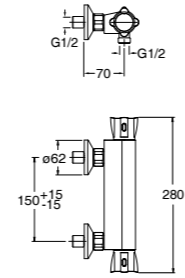

51 cromato

TE 451

- IT Miscelatore termostatico "corpo freddo" per doccia esterno con maniglie in metallo
- DE Thermostat-Brausebatterie Aufputz "Armaturenkörper mit Verbrühungsschutz" mit Griff aus Metall
- FR Mitigeur thermostatique douche "corps froid" avec manette en laiton
- EN "Cold touch" external thermostatic shower mixer with metal handle
- ES Termostato "corpo freddo" para ducha externo con mango en latón
- RU Наружный термостатический смеситель «холодный корпус» для душа с ручками из металла