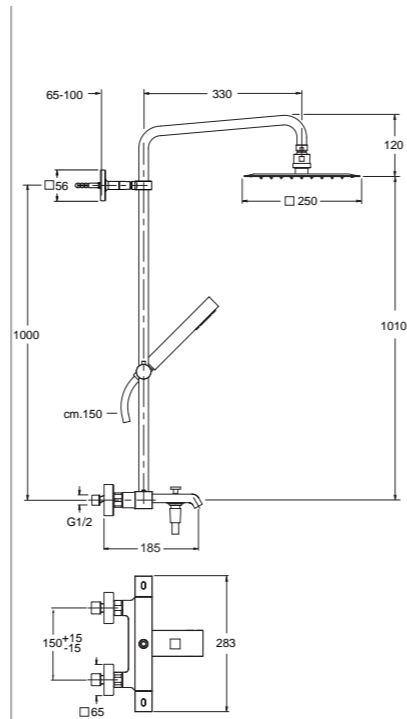

51 cromato

Termostatici & Colonne Vasca Esterne

QD 188

- IT Miscelatore termostatico "corpo freddo" per vasca esterno con colonna girevole, soffione SANDWICH SPECIAL 25x25 cm, doccetta anticalcare e flessibile LONG LIFE
- DE Thermostat-Wannenbatterie Aufputz "Armaturenkörper mit Verbrühungsschutz" mit schwenkbarem Rohr, mit Kopfbrause SANDWICH SPECIAL 25 x 25 cm, Handbrause mit Antikalk-System und Brauseschlauch LONG LIFE
- FR Colonne de bain douche orientable thermostatique "corps froid" avec pomme de douche SANDWICH SPECIAL 25 x 25 cm, douchette anticalcaire et flexible LONG LIFE
- EN "Cold touch" external thermostatic bath mixer with swivel column pipe, 25 x 25 cm SANDWICH SPECIAL overhead shower, anti-lime hand shower and LONG LIFE flexible hose
- ES Termostato "corpo freddo" para bañera externo con columna giratoria, rociador SANDWICH SPECIAL 25x25 cms, ducha antical y flexible LONG LIFE
- RU Ненагревающийся внешний термостатический смеситель для ванны с поворотной колонной, верхним душем «SANDWICH SPECIAL» 25 x 25 см, ручным душем с защитой от известковых отложений и шлангом «LONG LIFE»