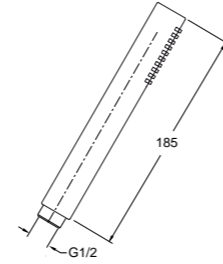

51 cromato

Shower Systems

Accessori per Doccia
Shower Accessories

PD 115

IT Doccetta anticalcare in metallo
 DE Handbrause aus Metall mit Antikalk-System
 FR Douchette anticalcaire en métal
 EN Metal anti-lime hand shower
 ES Duchita antical de metal
 RU Металлическим ручной душ с защитой от известковых отложений