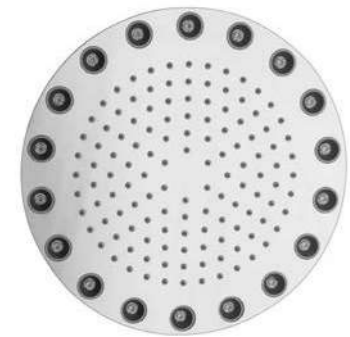

PD 029

- IT Soffione anticalcare autoalimentato DYNAMO SHOWER ø 30 cm con illuminazione a led monocolor
  Requisito per il funzionamento: 14 l / min. di portata nell'impianto
- DE Kopfbrause DYNAMO SHOWER ø 30 cm mit Antikalk-System und mit einfarbiger Beleuchtung - Keine externe Stromversorgung
  Voraussetzung für die Funktion: 14 l / min. Durchfluss
- FR Pomme de tete anticalcaire à leds blanches sans alimentation électrique DYNAMO SHOWER ø 30 cm
  Exigence de fonctionnement: 14 l/min de débit dans l'installation
- EN Self-powered shower head DYNAMO SHOWER ø 30 cm with anti-lime system and one colour led light - without electrical power supply
  Requirement for operation: 14 l / min. of flow rate to the plant
- ES Rociador antical autolimpiable autoalimentado DYNAMO SHOWER ø 30 cm con iluminación LED monocolor
  Requisito de funcionamiento: 14 l / min. de flujo a la planta
- RU Насадка для душа с защитой от накипи DYNAMO SHOWER диаметром 30 см с одноцветной самопитающейся LED-подсветкой
  Минимальная пропускная способность: 14 л/мин в системе водоснабжения

51 cromato 13 nero opaco
24 bianco opaco