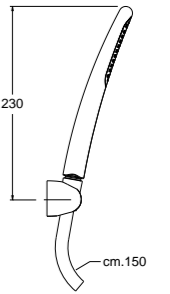

IT Supporto esterno fisso con doccetta anticalcare e flessibile LONG LIFE
DE Wannen-Brause-Set ohne Wandanschlussbogen, Handbrause mit Antikalk-System und Brauseschlauch LONG LIFE
FR Support extérieur fixe avec douchette anticalcaire et flexible LONG LIFE
EN Hand shower holder with anti-lime comfort hand shower and LONG LIFE flexible hose
ES Soporte exterior fijo con duchita antical y flexible LONG LIFE
RU Фиксированный настенный кронштейн со шлангом «LONG LIFE» и ручным душем с защитой от известковых отложений