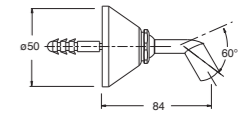

PD 456

IT Supporto esterno porta doccetta orientabile
DE Wandbrausehalter verstellbar
FR Support extérieur orientable pour douchette
EN Adjustable hand shower holder for hand shower
ES Soporte exterior porta duchita orientable
RU Регулируемый настенный кронштейн для ручного душа

51 cromato	13 nero opaco 24 bianco opaco	34 oro rosa spazzolato	46 oro rosa lucido
52 oro giallo	72 cromo nero lucido 80 metallic lucido	75 cromo nero spazzolato 77 metallic spazzolato	92 ottone antico spazzolato

PD 685

IT Supporto esterno orientabile con doccetta anticalcare e flessibile
DE Wannen-Brause-Set ohne Wandanschlussbogen, Handbrause mit Antikalk-System und Brauseschlauch
FR Support extérieur orientable douchette anticalcaire et flexible
EN Adjustable hand shower holder with anti-lime hand shower and flexible hose
ES Soporte exterior orientable con duchita antical y flexible
RU Регулируемый настенный кронштейн со шлангом и ручным душем с защитой от известковых отложений

51 cromato

PD 686

IT Supporto esterno orientabile con doccetta anticalcare e flessibile
DE Wannen-Brause-Set ohne Wandanschlussbogen, Handbrause mit Antikalk-System und Brauseschlauch
FR Support extérieur orientable douchette anticalcaire et flexible
EN Adjustable hand shower holder with anti-lime hand shower and flexible hose
ES Soporte exterior orientable con duchita antical y flexible
RU Регулируемый настенный кронштейн со шлангом и ручным душем с защитой от известковых отложений

51 cromato

PD 434