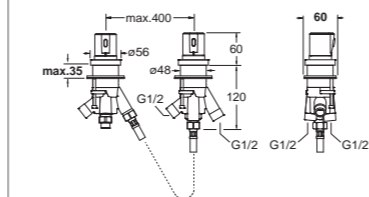

TE 107

- IT Miscelatore termostatico "corpo freddo" per vasca esterno con maniglie in ABS
- DE Thermostat-Wannenbatterie Aufputz "Armaturenkörper mit Verbrühungsschutz" mit Griff aus ABS
- FR Mitigeur thermostatique bain douche "corps froid" avec manette en ABS
- EN "Cold touch" external thermostatic bath mixer with ABS handle
- ES Termostato "corpo freddo" para bañera externo con mango en ABS
- RU Наружный терmostатический смесительный клапан «холодный корпус» для ванны с ручками из АБС-пластика

51 cromato

TE 157

- IT Miscelatore termostatico "corpo freddo" per vasca esterno con maniglie in metallo
- DE Thermostat-Wannenbatterie Aufputz "Armaturenkörper mit Verbrühungsschutz" mit Griff aus Metall
- FR Mitigeur thermostatique bain douche "corps froid" avec manette en laiton
- EN "Cold touch" external thermostatic bath mixer with metal handle
- ES Termostato "corpo freddo" para bañera externo con mango en metal
- RU Наружный терmostатический смеситель «холодный корпус» для ванны с ручками из металла

51 cromato

XE 142

new

- IT Miscelatore termostatico per bordo vasca con deviatore 2 uscite con maniglie in ABS
- DE Thermostat Wannenrandbatterie mit 2 Wege Umsteller mit Griff aus ABS
- FR Mitigeur thermostatique bain douche sur gorge avec inverseur 2 sorties avec manette en ABS
- EN Deck mounted thermostatic bath mixer with 2 outlets diverter with ABS handle
- ES Termostato para grupo bañera con desviador 2 salidas con mango en ABS
- RU Терmostатический смеситель для ванны для монтажа на бортик с переключателем с 2 выходами с ручками из АБС-пластика

51 cromato

XE 143

new