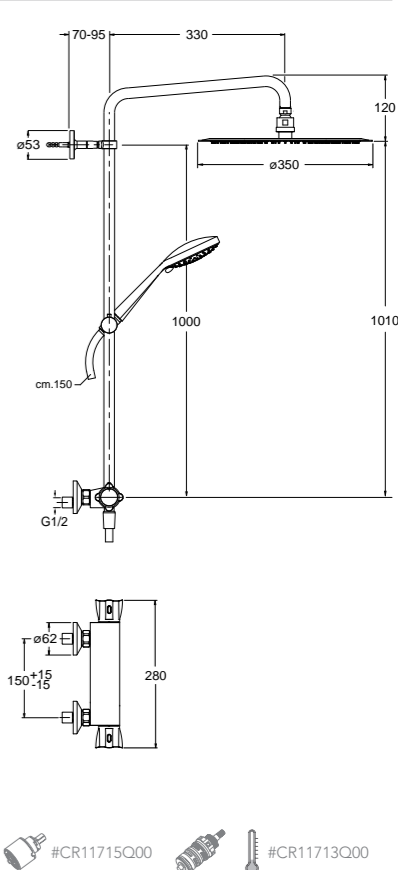

1. IT Miscelatore termostatico "corpo freddo" per doccia esterno con maniglie in metallo, colonna girevole, soffione SANDWICH SPECIAL ø 35 cm, doccetta multigetto anticalcare con supporto scorrevole e flessibile LONG LIFE
2. DE Thermostat-Brausebatterie Aufputz "Armaturenkörper mit Verbrühungsschutz" mit Griff aus Metall, schwenkbarem Rohr, Kopfbrause SANDWICH SPECIAL ø 35 cm, Brauseschlauch LONG LIFE, mehrstrahliger Handbrause mit Antikalk-System und Gleitschieber
3. FR Colonne de douche orientable thermostatique "corps froid" avec manette en laiton, pomme de douche SANDWICH SPECIAL ø 35 cm, douchette multijets anticalcaire avec curseur réglable et flexible LONG LIFE
4. EN "Cold touch" external Thermostatic shower mixer with metal handle, turning column pipe, ø 35 cm SANDWICH SPECIAL overhead shower, multi-jet anti-lime hand shower with slide rail and LONG LIFE flexible hose
5. ES Termostato "corpo freddo" externo para ducha con mango en latón, columna giratoria, rociador SANDWICH SPECIAL diam. 35 cms, ducha multifunción antical con soporte deslizante y flexible LONG LIFE
6. RU Нагревающийся внешний терmostатический смеситель для душа с поворачивающейся трубой колонны, верхним душем «SANDWICH SPECIAL» ø25 см, ручным душем с защитой от известковых отложений со стойкой для регулировки по высоте и шлангом «LONG LIFE»