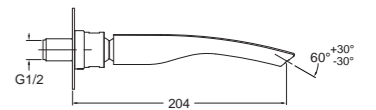

PD 385

IT Soffione anticalcare quadrato 38 x 38 cm con erogazione a cascata integrata e fissaggio a soffitto
DE Decken-Kopfbrause quadratisch 38 x 38 cm mit Antikalk-System, integrierter Wasserfall Funktion
FR Pomme de tête anticalcaire carrée de 38 cm avec sortie cascade intégrée avec fixation au plafond
EN 38 x 38 cm square anti-lime showerhead with built-in waterfall flow and ceiling mounting system
ES Rociador antical cuadrado 38 x 38 cm con chorro cascada integrado y fijación a techo
RU Квадратный душ с защитой от известковых отложений 38 x 38 см с функцией водопада и системой потолочного монтажа

51 cromato

PD 381

IT Soffione anticalcare quadrato 50 x 50 cm con erogazione a cascata integrata e fissaggio a soffitto
DE Decken-Kopfbrause quadratisch 50 x 50 cm mit Antikalk-System, integrierter Wasserfall Funktion
FR Pomme de tête anticalcaire carrée de 50 cm avec sortie cascade intégrée avec fixation au plafond
EN 50 x 50 cm square anti-lime showerhead with built-in waterfall flow and ceiling mounting system
ES Rociador antical cuadrado 50 x 50 cm con chorro cascada integrado y fijación a techo
RU Квадратный душ с защитой от известковых отложений 50 x 50 см с функцией водопада и системой потолочного монтажа

51 cromato

BD 321

IT Bocca erogazione a cascata da 20 cm per parete
DE Auslauf 20 cm Wandmontage
FR Bec mural cascade 20 cm
EN 20 cm wall mounting waterfall spout
ES Caño de llenado tipo cascada de 20 cms para pared
RU Настенный водопадный излив 20 см

51 cromato 13 nero opaco
24 bianco opaco

BD 320

IT Bocca erogazione a cascata da 20 cm per parete
DE Auslauf 20 cm Wandmontage
FR Bec mural cascade 20 cm
EN 20 cm wall mounting waterfall spout
ES Caño de llenado tipo cascada de 20 cms para pared
RU Настенный водопадный излив 20 см

51 cromato

BD 311