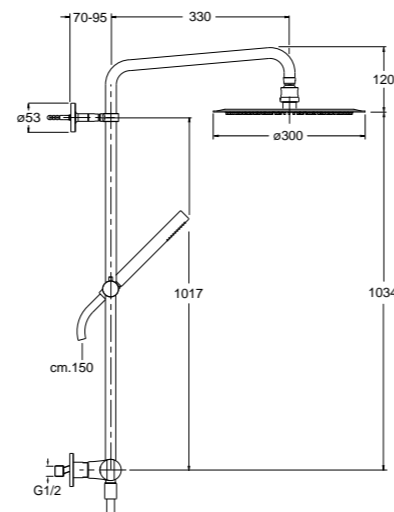

- IT Miscelatore termostatico "corpo freddo" per doccia esterno con maniglie in ABS, colonna girevole, soffione SANDWICH SPECIAL ø 25 cm, doccetta anticalcare con supporto scorrevole e flessibile LONG LIFE
- DE Thermostat-Brausebatterie Aufputz "Armaturenkörper mit Verbrühungsschutz" mit Griff aus ABS, schwenkbarem Rohr, Kopfbrause SANDWICH SPECIAL ø 25 cm, Brauseschlauch LONG LIFE, Handbrause mit Antikalk-System und Gleitschieber
- FR Colonne de douche orientable thermostatique "corps froid" avec manette en ABS, pomme de douche SANDWICH SPECIAL ø 25 cm, douchette anticalcaire avec curseur réglable et flexible LONG LIFE
- EN "Cold touch" external thermostatic shower mixer with ABS handle, turning column pipe, ø 25 cm SANDWICH SPECIAL overhead shower, anti-lime hand shower with slide rail and LONG LIFE flexible hose
- ES Termostato "corpo freddo" externo para ducha con mango en ABS, columna giratoria, rociador SANDWICH SPECIAL diam. 25 cms, duchita antical con soporte deslizante y flexible LONG LIFE
- RU Ненагревающийся внешний термостатический смеситель для душа с ручками из АБС-пластика, поворачивающейся трубой колонны, верхним душем «SANDWICH SPECIAL» ø25 см, ручным душем с защитой от известковых отложений со стойкой для регулировки по высоте и шлангом «LONG LIFE»

51 cromato