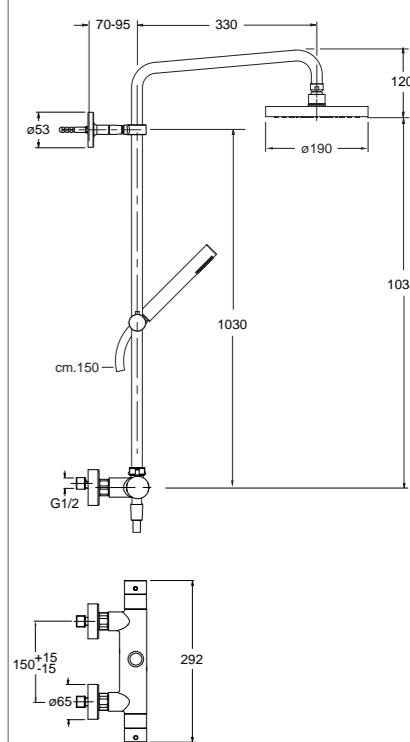

1. IT Miscelatore termostatico per doccia esterno con colonna girevole, soffione anticalcare ispezionabile, doccetta anticalcare con supporto scorrevole e flessibile LONG LIFE
2. DE Thermostat-Brausebatterie Aufputz mit schwenkbarem Rohr, Kopfbrause mit Antikalk-System, Brauseschlauch LONG LIFE, Handbrause mit Antikalk-System und Gleitschieber
3. FR Colonne de douche orientable thermostatique avec pomme de douche anticalcaire démontable, douchette anticalcaire avec curseur réglable et flexible LONG LIFE
4. EN External thermostatic shower mixer with turning column pipe, checkable anti-lime overhead shower, anti-lime hand shower with slide rail and LONG LIFE flexible hose
5. ES Termosotato para ducha externo con comuna giratoria, rociador antical inspeccionable, duchita antical con soporte deslizante y flexible LONG LIFE
6. RU Внешний терmostатический смеситель для душа с поворотной колонной, верхним душем ручным душем с защитой от известковых отложений со стойкой для регулировки по высоте и шлангом «LONG LIFE»

51 cromato 13 nero opaco 34 oro rosa 46 oro rosa
24 bianco opaco spazzolato lucido

52 oro 72 cromo nero lucido 75 cromo nero spazzolato
giallo 80 metallic lucido 77 metallic spazzolato