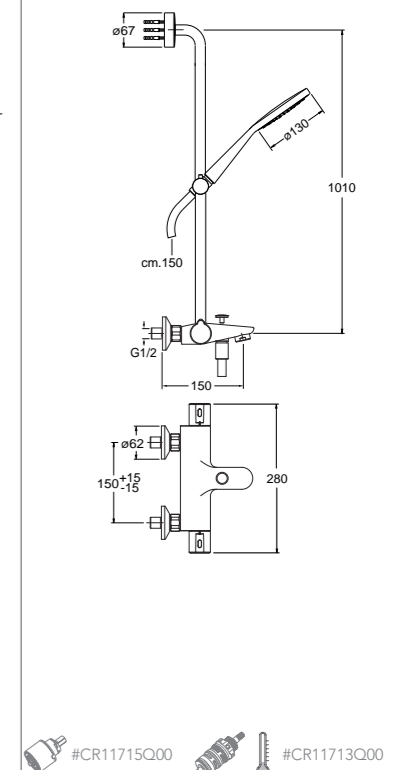

TE 107

- IT Miscelatore termostatico "corpo freddo" per vasca esterno con maniglie in ABS
- DE Thermostat-Wannenbatterie Aufputz "Armaturenkörper mit Verbrühungsschutz" mit Griff aus ABS
- FR Mitigeur thermostatique bain douche "corps froid" avec manette en ABS
- EN "Cold touch" external thermostatic bath mixer with ABS handle
- ES Termostato "corpo freddo" para bañera externo con mango en ABS
- RU Наружный терmostатический смесительный клапан «холодный корпус» для ванны с ручками из АБС-пластика

51 cromato

TE 157

- IT Miscelatore termostatico "corpo freddo" per vasca esterno con maniglie in metallo
- DE Thermostat-Wannenbatterie Aufputz "Armaturenkörper mit Verbrühungsschutz" mit Griff aus Metall
- FR Mitigeur thermostatique bain douche "corps froid" avec manette en laiton
- EN "Cold touch" external thermostatic bath mixer with metal handle
- ES Termostato "corpo freddo" para bañera externo con mango en metal
- RU Наружный терmostатический смеситель «холодный корпус» для ванны с ручками из металла

51 cromato

XE 142

new

- IT Miscelatore termostatico per bordo vasca con deviatore 2 uscite con maniglie in ABS
- DE Thermostat Wannenrandbatterie mit 2 Wege Umsteller mit Griff aus ABS
- FR Mitigeur thermostatique bain douche sur gorge avec inverseur 2 sorties avec manette en ABS
- EN Deck mounted thermostatic bath mixer with 2 outlets diverter with ABS handle
- ES Termostato para grupo bañera con desviador 2 salidas con mango en ABS
- RU Терmostатический смеситель для ванны для монтажа на бортик с переключателем с 2 выходами с ручками из АБС-пластика

51 cromato

XE 143

new