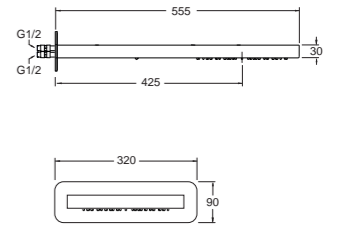

51 cromato

PD 390

IT Soffione anticalcare quadrato 50 x 50 cm con illuminazione a 11 programmi, erogazione a cascata integrata, nebulizzatore e fissaggio a soffitto
 DE Decken-Kopfbräuse quadratisch 50 x 50 cm mit Beleuchtung mit 11 Programmen, integrierter Wasserfall Funktion und Vernebelung Funktion
 FR Pomme de tête anticalcaire carrée de 50 cm avec illumination incorporée avec 16 programmes, avec sortie cascade intégrée, vapeur d'eau et fixation au plafond
 EN 50 x 50 cm square anti-lime showerhead with 11 programmes lighting, built-in waterfall flow, spray nozzle and ceiling mounting system
 ES Rociador antical cuadrado 50 x 50 cm con iluminación de 11 programas, chorro cascada integrado, nebulizado y fijación a techo
 RU Квадратный душ с защитой от известковых отложений 50 x 50 см с 11 программами подсветки, функцией водопада, распылителем и системой потолочного монтажа