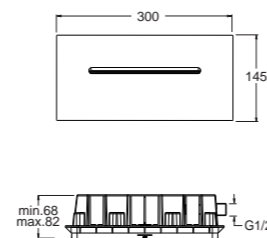

PD 385

IT Soffione anticalcare quadrato 38 x 38 cm con erogazione a cascata integrata e fissaggio a soffitto
DE Decken-Kopfbrause quadratisch 38 x 38 cm mit Antikalk-System, integrierter Wasserfall Funktion
FR Pomme de tête anticalcaire carrée de 38 cm avec sortie cascade intégrée avec fixation au plafond
EN 38 x 38 cm square anti-lime showerhead with built-in waterfall flow and ceiling mounting system
ES Rociador antical cuadrado 38 x 38 cm con chorro cascada integrado y fijación a techo
RU Квадратный душ с защитой от известковых отложений 38 x 38 см с функцией водопада и системой потолочного монтажа

51 cromato

PD 381

IT Soffione anticalcare quadrato 50 x 50 cm con erogazione a cascata integrata e fissaggio a soffitto
DE Decken-Kopfbrause quadratisch 50 x 50 cm mit Antikalk-System, integrierter Wasserfall Funktion
FR Pomme de tête anticalcaire carrée de 50 cm avec sortie cascade intégrée avec fixation au plafond
EN 50 x 50 cm square anti-lime showerhead with built-in waterfall flow and ceiling mounting system
ES Rociador antical cuadrado 50 x 50 cm con chorro cascada integrado y fijación a techo
RU Квадратный душ с защитой от известковых отложений 50 x 50 см с функцией водопада и системой потолочного монтажа

51 cromato

BD 321

IT Bocca erogazione a cascata da 20 cm per parete
DE Auslauf 20 cm Wandmontage
FR Bec mural cascade 20 cm
EN 20 cm wall mounting waterfall spout
ES Caño de llenado tipo cascada de 20 cms para pared
RU Настенный водопадный излив 20 см

51 cromato 13 nero opaco
24 bianco opaco

BD 320

IT Bocca erogazione a cascata da 20 cm per parete
DE Auslauf 20 cm Wandmontage
FR Bec mural cascade 20 cm
EN 20 cm wall mounting waterfall spout
ES Caño de llenado tipo cascada de 20 cms para pared
RU Настенный водопадный излив 20 см

51 cromato

BD 311