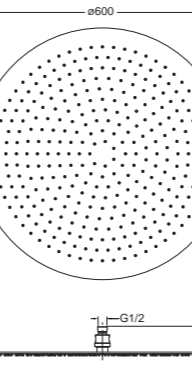

51 cromato

PD 008

IT Soffione anticalcare SANDWICH PLUS quadrato 60 x 60 cm
DE Kopfbrause SANDWICH PLUS quadratisch 60 x 60 cm mit Antikalk-System
FR Pomme de douche anticalcaire SANDWICH PLUS carrée 60 x 60 cm
EN 60 x 60 cm square SANDWICH PLUS anti-lime showerhead
ES Rociador antical SANDWICH PLUS 60 x 60 cm cuadrado
RU Квадратная насадка для душа «SANDWICH PLUS» 60 x 60 см с защитой от известковых отложений