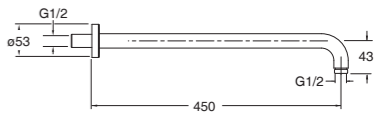

51 cromato 34 oro rosa 46 oro rosa 52 oro
spazzolato lucido giallo
72 cromo nero lucido 75 cromo nero spazzolato 92 ottone antico
80 metallic lucido 77 metallic spazzolato spazzolato