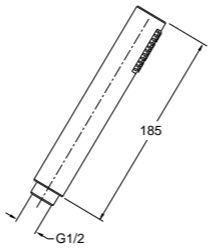

PD 115

IT Doccetta anticalcare in metallo
DE Handbrause aus Metall mit Antikalk-System
FR Douchette anticalcaire en métal
EN Metal anti-lime hand shower
ES Duchita antical de metal
RU Металлическим ручной душ с защитой от известковых отложений

51 cromato

PD 102

IT Doccetta anticalcare in ABS
DE Handbrause aus ABS mit Antikalk-System
FR Douchette anticalcaire en ABS
EN ABS anti-lime hand shower
ES Duchita antical en ABS
RU Ручной душ из АБС-пластика с защитой от известковых отложений

51 cromato 13 nero opaco 34 oro rosa 46 oro rosa
24 bianco opaco spazzolato lucido
52 oro 72 cromo nero lucido 75 cromo nero spazzolato 92 ottone antico
giallo 80 metallic lucido 77 metallic spazzolato spazzolato

PD 109

IT Doccetta anticalcare orientata in ABS
DE Handbrause aus ABS mit Winkelstück und Antikalk-System
FR Douchette anticalcaire inclinée en ABS
EN ABS skewed anti-lime hand shower
ES Duchita orientada antical en ABS
RU Скошенный ручной душ из АБС-пластика с защитой от известковых отложений

51 cromato

PD 107

IT Doccetta anticalcare
DE Handbrause mit Antikalk-System
FR Douchette anticalcaire
EN Anti-lime hand shower
ES Duchita antical
RU Ручной душ с защитой от известковых отложений

51 cromato 52 oro giallo

PD 110

IT Doccetta anticalcare orientata
DE Handbrause mit Winkelstück und Antikalk-System
FR Douchette anticalcaire inclinée
EN Skewed anti-lime hand shower
ES Duchita orientada antical
RU Скошенный ручной душ с защитой от известковых отложений

51 cromato

PD 119

IT Doccetta anticalcare
DE Handbrause mit Antikalk-System
FR Douchette anticalcaire
EN Anti-lime hand shower
ES Duchita antical
RU Латунный ручной душ с защитой от известковых отложений

51 cromato

PD 201