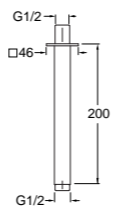

IT Tubo a soffitto da 20 cm per soffione
DE Deckenanschluss-Stück 20 cm für Kopfbrause
FR Support plafond 20 cm pour pomme de douche
EN 20 cm square ceiling shower arm
ES Tubo a techo de 20 cm para rociador
RU Квадратный потолочный душевой кронштейн 20 см

51 cromato 34 oro rosa spazzolato 46 oro rosa lucido 72 cromo nero lucido 80 metallic lucido
75 cromo nero spazzolato 77 metallic spazzolato