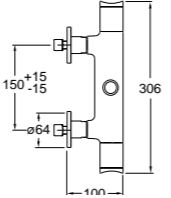

- IT Miscelatore termostatico "corpo freddo" per doccia esterno con maniglie in ABS, colonna girevole, soffione SANDWICH SPECIAL ø 25 cm, doccetta anticalcare con supporto scorrevole e flessibile LONG LIFE
- DE Thermostat-Brausebatterie Aufputz "Armaturenkörper mit Verbrühungsschutz" mit Griff aus ABS, schwenkbarem Rohr, Kopfbrause SANDWICH SPECIAL ø 25 cm, Brauseschlauch LONG LIFE, Handbrause mit Antikalk-System und Gleitschieber
- FR Colonne de douche orientable thermostatique "corps froid" avec manette en ABS, pomme de douche SANDWICH SPECIAL ø 25 cm, douchette anticalcaire avec curseur réglable et flexible LONG LIFE
- EN "Cold touch" external thermostatic shower mixer with ABS handle, turning column pipe, ø 25 cm SANDWICH SPECIAL overhead shower, anti-lime hand shower with slide rail and LONG LIFE flexible hose
- ES Termostato "corpo freddo" externo para ducha con mango en ABS, columna giratoria, rociador SANDWICH SPECIAL diam. 25 cms, duchita antical con soporte deslizante y flexible LONG LIFE
- RU Ненагревающийся внешний термостатический смеситель для душа с ручками из АБС-пластика, поворачивающейся трубой колонны, верхним душем «SANDWICH SPECIAL» ø25 см, ручным душем с защитой от известковых отложений со стойкой для регулировки по высоте и шлангом «LONG LIFE»

51 cromato