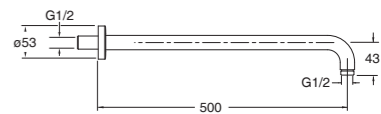

51 cromato 34 oro rosa 46 oro rosa 52 oro
spazzolato lucido giallo
72 cromo nero lucido 75 cromo nero spazzolato 92 ottone antico
80 metallic lucido 77 metallic spazzolato spazzolato