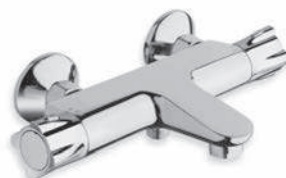

TE 157

- IT Miscelatore termostatico "corpo freddo" per vasca esterno con maniglie in metallo
- DE Thermostat-Wannenbatterie Aufputz "Armaturenkörper mit Verbrühungsschutz" mit Griff aus Metall
- FR Mitigeur thermostatique bain douche "corps froid" avec manette en laiton
- EN "Cold touch" external thermostatic bath mixer with metal handle
- ES Termostato "corpo freddo" para bañera externo con mango en metal
- RU Наружный терmostатический смеситель «холодный корпус» для ванны с ручками из металла

51 cromato