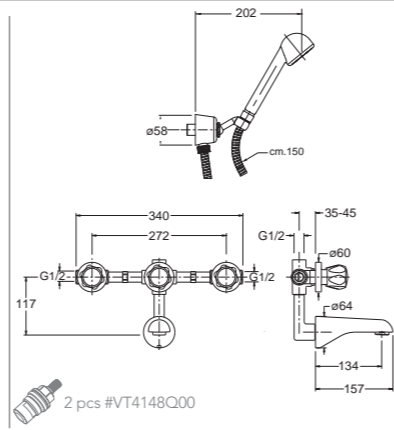

2 pcs #VT4148Q00

SL 200 REGULAR

1. IT Miscelatore bicomando REGULAR per lavabo 3 fori senza scarico
   DE 3-Loch Waschtischbatterie REGULAR ohne Ablaufgarnitur
   FR Mélangeur lavabo 3 trous REGULAR sans vidage
   EN 3 hole basin mixer REGULAR without pop up
   ES Monobloc REGULAR para lavabo 3 agujeros sin desagüe
   RU Смеситель для раковины REGULAR на 3 отверстия без донного клапана

51 cromato