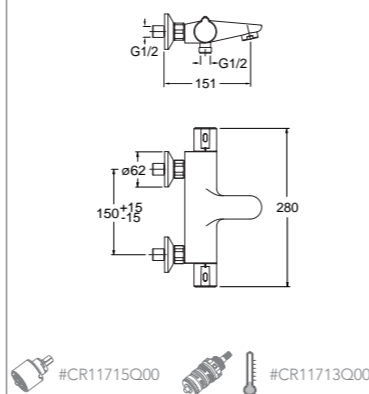

TE 107

- IT Miscelatore termostatico "corpo freddo" per vasca esterno con maniglie in ABS
- DE Thermostat-Wannenbatterie Aufputz "Armaturenkörper mit Verbrühungsschutz" mit Griff aus ABS
- FR Mitigeur thermostatique bain douche "corps froid" avec manette en ABS
- EN "Cold touch" external thermostatic bath mixer with ABS handle
- ES Termostato "corpo freddo" para bañera externo con mango en ABS
- RU Наружный терmostатический смесительный клапан «холодный корпус» для ванны с ручками из АБС-пластика

51 cromato