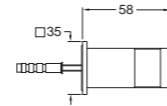

IT Supporto esterno porta doccetta fisso
DE Wandbrausehalter
FR Support extérieur fixe pour douchette
EN Fixed wall bracket for hand shower
ES Soporte exterior porta duchita fijo
RU Фиксированный настенный кронштейн для ручного душа