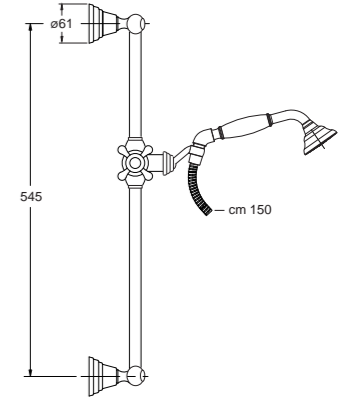

PD 065

IT Asta saliscendi da 54 cm con supporto scorrevole
DE Brausewandstange 54 cm mit Gleitschieber
FR Barre de douche 54 cm avec curseur réglable
EN 54 cm sliding bar with slide rail
ES Barra deslizante de 57 cms con soporte deslizante
RU Штанга для регулировки высоты 54 см с подвижным держателем

51 cromato   34 oro rosa spazzolato   46 oro rosa lucido   52 oro giallo
72 cromo nero lucido   75 cromo nero spazzolato   92 ottone antico spazzolato
80 metallic lucido   77 metallic spazzolato

PD 067

IT Asta saliscendi da 54 cm con flessibile e doccetta anticalcare orientata
DE Brausegarnitur mit Brausestange 54 cm mit Brauseschlauch und Handbrause mit Winkelstück mit Antikalk-System
FR Barre de douche 54 cm avec flexible et douchette anticalcaire inclinée
EN 54 cm sliding bar with flexible hose and skewed anti-limescale hand shower
ES Barra deslizante de 54 cms con flexible y duchita orientada antical
RU Штанга для регулировки высоты 54 см со шлангом и скошенным ручным душем с защитой от известковых отложений

51 cromato

PD 066

IT Asta saliscendi da 54 cm con flessibile e doccetta anticalcare
DE Brausegarnitur mit Brausestange 54 cm, Brauseschlauch und Handbrause mit Antikalk-System
FR Barre de douche 54 cm avec flexible et douchette anticalcaire
EN 54 cm sliding bar with flexible hose and anti-limescale hand shower
ES Barra deslizante de 54 cms con flexible y duchita antical
RU Штанга для регулировки высоты 54 см со шлангом и ручным душем с защитой от известковых отложений

51 cromato

PD 097