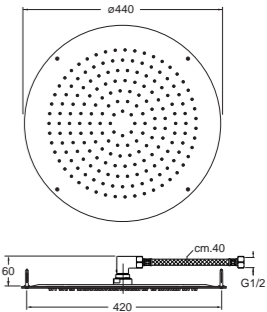

PD 048

IT Soffione anticalcare SANDWICH SPECIAL ø 25 cm
DE Kopfbrause SANDWICH SPECIAL ø 25 cm mit Antikalk-System
FR Pomme de douche anticalcaire SANDWICH SPECIAL ø 25 cm
EN ø 25 cm SANDWICH SPECIAL anti-lime showerhead
ES Rociador antical SANDWICH SPECIAL ø 25 cm
RU Насадка для душа «SANDWICH SPECIAL» ø 25 см с защитой от известковых отложений

51 cromato

PD 360

IT Soffione anticalcare SANDWICH SPECIAL ø 34 cm per fissaggio a soffitto con staffe di allineamento e flessibile di collegamento
DE Kopfbrause SANDWICH SPECIAL ø 34 cm mit Antikalk-System für Deckenmontage mit Montageschienen für die Ausrichtung und mit Verbindungsschlauch
FR Pomme de douche anticalcaire SANDWICH SPECIAL ø 34 cm avec fixation au plafond avec cadre d'alignement et flexibles de connexion
EN Ceiling mounting ø 34 cm SANDWICH SPECIAL anti-lime showerhead with setting frame and flexible connection
ES Rociador antical SANDWICH SPECIAL ø 34 cm para fijación a techo con staffas de alineación y conexión flexible
RU Потолочная насадка для душа «SANDWICH SPECIAL» ø 34 см со скреплением и шлангом

51 cromato

PD 049

IT Soffione anticalcare SANDWICH SPECIAL ø 35 cm
DE Kopfbrause SANDWICH SPECIAL ø 35 cm mit Antikalk-System
FR Pomme de douche anticalcaire SANDWICH SPECIAL ø 35 cm
EN ø 35 cm SANDWICH SPECIAL anti-lime showerhead
ES Rociador antical SANDWICH SPECIAL ø 35 cm
RU Насадка для душа «SANDWICH SPECIAL» ø 35 см с защитой от известковых отложений

51 cromato

PD 361