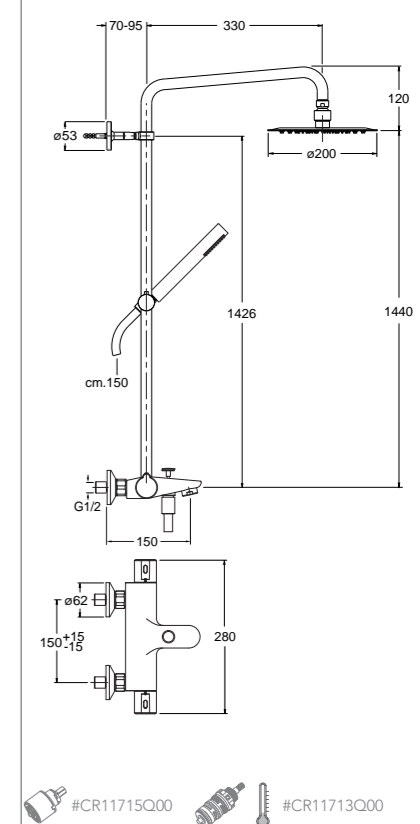

TE 107

- IT Miscelatore termostatico "corpo freddo" per vasca esterno con maniglie in ABS
- DE Thermostat-Wannenbatterie Aufputz "Armaturenkörper mit Verbrühungsschutz" mit Griff aus ABS
- FR Mitigeur thermostatique bain douche "corps froid" avec manette en ABS
- EN "Cold touch" external thermostatic bath mixer with ABS handle
- ES Termostato "corpo freddo" para bañera externo con mango en ABS
- RU Наружный терmostатический смесительный клапан «холодный корпус» для ванны с ручками из АБС-пластика

51 cromato

TE 157

- IT Miscelatore termostatico "corpo freddo" per vasca esterno con maniglie in metallo
- DE Thermostat-Wannenbatterie Aufputz "Armaturenkörper mit Verbrühungsschutz" mit Griff aus Metall
- FR Mitigeur thermostatique bain douche "corps froid" avec manette en laiton
- EN "Cold touch" external thermostatic bath mixer with metal handle
- ES Termostato "corpo freddo" para bañera externo con mango en metal
- RU Наружный терmostатический смеситель «холодный корпус» для ванны с ручками из металла

51 cromato

XE 142

new

- IT Miscelatore termostatico per bordo vasca con deviatore 2 uscite con maniglie in ABS
- DE Thermostat Wannenrandbatterie mit 2 Wege Umsteller mit Griff aus ABS
- FR Mitigeur thermostatique bain douche sur gorge avec inverseur 2 sorties avec manette en ABS
- EN Deck mounted thermostatic bath mixer with 2 outlets diverter with ABS handle
- ES Termostato para grupo bañera con desviador 2 salidas con mango en ABS
- RU Терmostатический смеситель для ванны для монтажа на бортик с переключателем с 2 выходами с ручками из АБС-пластика

51 cromato

XE 143

new