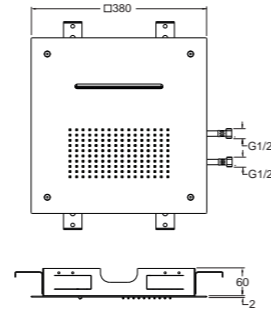

PD 385

IT Soffione anticalcare quadrato 38 x 38 cm con erogazione a cascata integrata e fissaggio a soffitto
DE Decken-Kopfbrause quadratisch 38 x 38 cm mit Antikalk-System, integrierter Wasserfall Funktion
FR Pomme de tête anticalcaire carrée de 38 cm avec sortie cascade intégrée avec fixation au plafond
EN 38 x 38 cm square anti-lime showerhead with built-in waterfall flow and ceiling mounting system
ES Rociador antical cuadrado 38 x 38 cm con chorro cascada integrado y fijación a techo
RU Квадратный душ с защитой от известковых отложений 38 x 38 см с функцией водопада и системой потолочного монтажа

51 cromato

PD 381

IT Soffione anticalcare quadrato 50 x 50 cm con erogazione a cascata integrata e fissaggio a soffitto
DE Decken-Kopfbrause quadratisch 50 x 50 cm mit Antikalk-System, integrierter Wasserfall Funktion
FR Pomme de tête anticalcaire carrée de 50 cm avec sortie cascade intégrée avec fixation au plafond
EN 50 x 50 cm square anti-lime showerhead with built-in waterfall flow and ceiling mounting system
ES Rociador antical cuadrado 50 x 50 cm con chorro cascada integrado y fijación a techo
RU Квадратный душ с защитой от известковых отложений 50 x 50 см с функцией водопада и системой потолочного монтажа

51 cromato

BD 321

IT Bocca erogazione a cascata da 20 cm per parete
DE Auslauf 20 cm Wandmontage
FR Bec mural cascade 20 cm
EN 20 cm wall mounting waterfall spout
ES Caño de llenado tipo cascada de 20 cms para pared
RU Настенный водопадный излив 20 см

51 cromato 13 nero opaco
24 bianco opaco

BD 320

IT Bocca erogazione a cascata da 20 cm per parete
DE Auslauf 20 cm Wandmontage
FR Bec mural cascade 20 cm
EN 20 cm wall mounting waterfall spout
ES Caño de llenado tipo cascada de 20 cms para pared
RU Настенный водопадный излив 20 см

51 cromato

BD 311