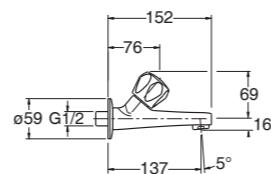

SL 401

IT Miscelatore bicomando per doccia esterno
DE Zweigriff-Brausebatterie Aufputz
FR Mélangeur douche extérieur
EN External shower mixer
ES Monobloc para ducha externa
RU Внешний смеситель для душа

51 cromato

SL 620

IT Rubinetto d'arresto da 1/2"
DE Absperrventil 1/2"
FR Robinet d'arrêt 1/2"
EN 1/2" stopcock
ES Llave de cierre de 1/2"
RU Запорный кран 1/2"

51 cromato

SL 646

IT Rubinetto singolo per lavatrice a incasso da 1/2"
DE Eckventil 1/2" für Waschmaschine
FR Robinet simple machine à laver encastré 1/2"
EN 1/2" wall mounted tap for washing machine
ES Grifo de escuadra para lavadora de 1/2"
RU Кран настенного монтажа 1/2" для стиральной машины

51 cromato

SL 652

IT Rubinetto "acqua fredda" a incasso da 1/2"
DE Auslaufventil 1/2" nur Kaltwasseranschluss
FR Robinet mural "eau froide" 1/2"
EN 1/2" wall mounted "cold water" tap
ES Grifo "agua fría" empotrar 1/2"
RU Кран холодной воды 1/2" для настенного монтажа

51 cromato

SL 653

IT Rubinetto "acqua fredda" a incasso da 1/2"
DE Auslaufventil 1/2" nur Kaltwasseranschluss
FR Robinet mural "eau froide" 1/2"
EN 1/2" wall mounted "cold water" tap
ES Grifo "agua fría" empotrar 1/2"
RU Кран холодной воды 1/2" для настенного монтажа

51 cromato