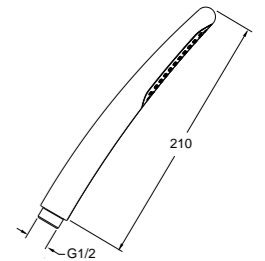

PD 114

IT Doccetta anticalcare in metallo
DE Handbrause aus Metall mit Antikalk-System
FR Douchette anticalcaire en métal
EN Metal anti-lime hand shower
ES Duchita antical de metal
RU Металлическим ручной душ с защитой от известковых отложений

51 cromato

PD 103

IT Doccetta anticalcare in ABS
DE Handbrause aus ABS mit Antikalk-System
FR Douchette anticalcaire en ABS
EN ABS anti-lime hand shower
ES Duchita antical en ABS
RU Ручной душ из АБС-пластика с защитой от известковых отложений

51 cromato   13 nero opaco   34 oro rosa   46 oro rosa
                  24 bianco opaco   spazzolato   lucido

52 oro   72 cromo nero lucido   75 cromo nero spazzolato   92 ottone antico
giallo   80 metallic lucido   77 metallic spazzolato   spazzolato

PD 105

IT Doccetta anticalcare
DE Handbrause mit Antikalk-System
FR Douchette anticalcaire
EN Anti-lime hand shower
ES Duchita antical
RU Ручной душ с защитой от известковых отложений

51 cromato   13 nero opaco   34 oro rosa   46 oro rosa
                  24 bianco opaco   spazzolato   lucido

52 oro   72 cromo nero lucido   75 cromo nero spazzolato   92 ottone antico
giallo   80 metallic lucido   77 metallic spazzolato   spazzolato

PD 106

IT Doccetta anticalcare
DE Handbrause mit Antikalk-System
FR Douchette anticalcaire
EN Anti-lime hand shower
ES Duchita antical
RU Ручной душ с защитой от известковых отложений

51 cromato   34 oro rosa   46 oro rosa   52 oro
                  spazzolato   lucido   giallo

72 cromo nero lucido   75 cromo nero spazzolato   92 ottone antico
80 metallic lucido   77 metallic spazzolato   spazzolato

PD 111

IT Doccetta anticalcare orientata
DE Handbrause mit Winkelstück und Antikalk-System
FR Douchette anticalcaire inclinée
EN Skewed anti-lime hand shower
ES Duchita orientada antical
RU Скошенный ручной душ с защитой от известковых отложений

51 cromato

PD 117