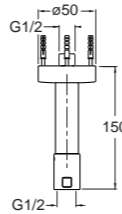

! Solo per / Only for: PD 028 - PD 029