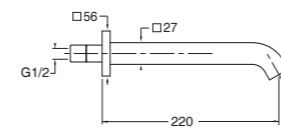

IT Bocca erogazione incasso da 1/2"
DE Wanneneinlauf 1/2"
FR Bec de remplissage encastré 1/2"
EN 1/2" built in spout
ES Caño llenado empotrar de 1/2"
RU Встроенный излив 1/2"

51 cromato	34 oro rosa spazzolato	46 oro rosa lucido	52 oro giallo
72 cromo nero lucido 80 metallic lucido	75 cromo nero spazzolato 77 metallic spazzolato