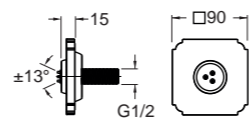

IT Set da esterno per soffione anticalcare body-jet CS 705 - CS 706 - CS 707
DE Fertigmontageset Seitenbrause mit Antikalk-System für Einbaukörper CS 705 - CS 706 - CS 707
FR Façade externe pour buse hydromassante pour mécanisme CS 705 - CS 706 - CS 707
EN Anti-lime body jet external parts for CS 705 - CS 706 - CS 707
ES Kit exterior para duchitas laterales antical CS 705 - CS 706 - CS 707
RU Наружный комплект для насадки для душа с защитой от известковых отложений CS 705 - CS 706 - CS 707

51 cromato 13 nero opaco 34 oro rosa 46 oro rosa
24 bianco opaco spazzolato lucido

52 oro 72 cromo nero lucido 75 cromo nero spazzolato 92 ottone antico
giallo 80 metallic lucido 77 metallic spazzolato spazzolato