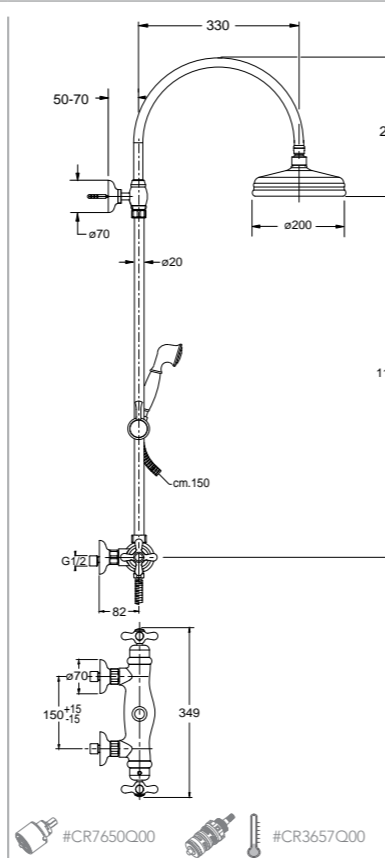

Termostatici & Colonne Doccia Esterne

CN 486

1. IT Miscelatore termostatico per doccia esterno con soffione anticalcare ispezionabile, flessibile e doccetta anticalcare con supporto scorrevole
2. DE Thermostat-Brausebatterie Aufputz mit Kopfbrause mit Antikalk-System, Brauseschlauch, Handbrause mit Antikalk-System und Gleitschieber
3. FR Colonne de douche thermostatique avec pomme de douche anticalcaire démontable, flexible et douchette anticalcaire avec curseur réglable
4. EN External thermostatic shower mixer with checkable anti-lime overhead shower, flexible hose and anti-lime hand shower with slide rail
5. ES Termostato para ducha externo con rociador antical inspeccionable, flexible y duchita antical con soporte deslizante
6. RU Внешний термостатический смеситель для душа с регулируемым верхним душем с защитой от известковых отложений, шлангом и ручным душем с защитой от накипи со стойкой с регулировкой по высоте

51 cromato	34 oro rosa spazzolato	46 oro rosa lucido	52 oro giallo
80 metallic lucido	77 metallic spazzolato	92 ottone antico spazzolato	

Termostatici & Colonne Doccia Esterne

LD 409