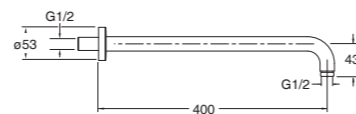

IT Braccio doccia da 40 cm per soffione
DE Wandbrausearm 40 cm für Kopfbrause
FR Bras 40 cm pour pomme de douche
EN 40 cm wall shower arm
ES Brazo de ducha de 40 cms para rociador
RU Настенный душевой кронштейн 40 см

51 cromato	13 nero opaco 24 bianco opaco	34 oro rosa spazzolato	46 oro rosa lucido
52 oro giallo	72 cromo nero lucido 80 metallic lucido	75 cromo nero spazzolato 77 metallic spazzolato	92 ottone antico spazzolato