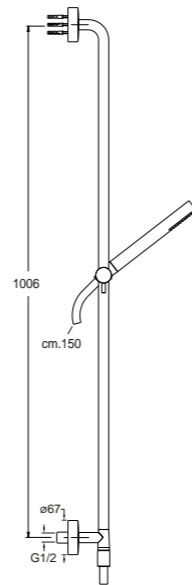

- IT Asta saliscendi da 100 cm con presa acqua, flessibile LONG LIFE e doccetta anticalcare orientata in ABS
- DE Brausegarnitur mit Brausestange 100 cm mit Wandanschlussbogen, Brauseschlauch LONG LIFE und Handbrause aus ABS mit Winkelstück und Antikalk-System
- FR Barre de douche 100 cm avec prise d'eau, flexible LONG LIFE et douchette anticalcaire inclinée en ABS
- EN 100 cm sliding bar with wall outlet, LONG LIFE flexible hose and ABS skewed anti-lime hand shower
- ES Barra de ducha deslizante de 100 cm con toma de agua, flexo LONG LIFE y duchita antical orientada en ABS
- RU Штанга для регулировки высоты 100 см со шлангом «LONG LIFE» и скошенным ручным душем с защитой от известковых отложений из АБС-пластика и выводом