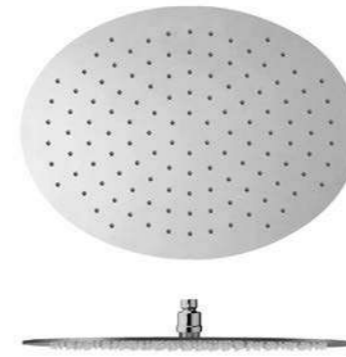

PD 010

IT Soffione anticalcare SANDWICH PLUS ovale 30 x 40 cm
DE Kopfbrause SANDWICH PLUS oval 30 x 40 cm mit Antikalk-System
FR Pomme de douche anticalcaire SANDWICH PLUS ovale 30 x 40 cm
EN 30 x 40 oval SANDWICH PLUS anti-lime showerhead
ES Rociador antical SANDWICH PLUS 30 x 40 cm oval
RU Овальная насадка для душа с защитой от известковых отложений «SANDWICH PLUS» 30 x 40 см

51 cromato