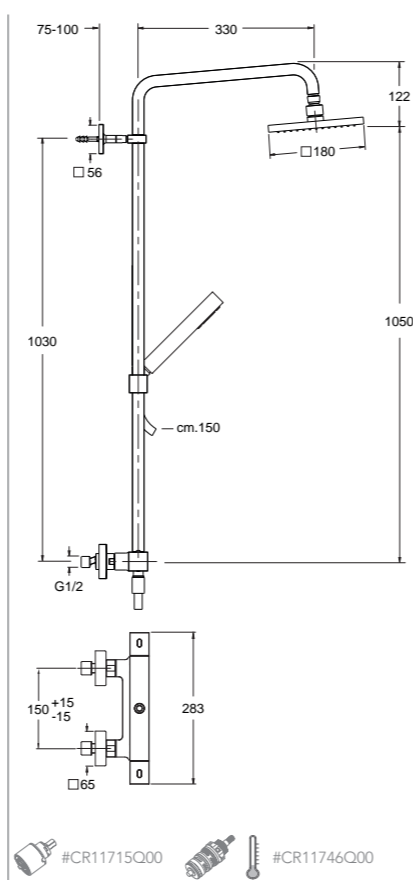

Termostatici & Colonne Doccia Esterne

QD 478

1. IT Miscelatore termostatico "corpo freddo" per doccia esterno con colonna girevole, soffione anticalcare ispezionabile, doccetta anticalcare con supporto scorrevole e flessibile LONG LIFE
2. DE Thermostat-Brausebatterie Aufputz "Armaturenkörper mit Verbrühungsschutz" mit schwenkbarem Rohr, Kopfbrause mit Antikalk-System, Brauseschlauch LONG LIFE, Handbrause mit Antikalk-System und Gleitschieber
3. FR Colonne de douche orientable thermostatique "corps froid" avec pomme de douche anticalcaire démontable, douchette anticalcaire avec curseur réglable et flexible LONG LIFE
4. EN "Cold touch" external thermostatic shower mixer with turning column pipe, checkable anti-lime overhead shower, anti-lime hand shower with slide rail and LONG LIFE flexible hose
5. ES Termostato "corpo freddo" para ducha externo para ducha con columna giratoria, rociador antical inspeccionable, duchita antical con soporte deslizante y flexible LONG LIFE
6. RU Ненагревающийся внешний термостатический смеситель для ванны с поворотной колонной, верхним душем, ручным душем с защитой от известковых отложений со стойкой для регулировки по высоте и шлангом «LONG LIFE»

51 cromato

Termostatici & Colonne Doccia Esterne

QS 409

new