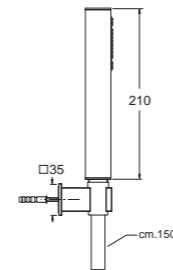

51 cromato 13 nero opaco 34 oro rosa 46 oro rosa
 24 bianco opaco spazzolato lucido
 52 oro 72 cromo nero lucido 75 cromo nero spazzolato
 giallo 80 metallic lucido 77 metallic spazzolato

PD 646

IT Supporto esterno fisso con doccetta anticalcare in ABS e flessibile LONG LIFE
 DE Wannen-Brause-Set ohne Wandanschlussbogen, Handbrause aus ABS mit Antikalk-System und Brauseschlauch LONG LIFE
 FR Support extérieur fixe avec douchette anticalcaire en ABS et flexible LONG LIFE
 EN Hand shower holder with ABS anti-lime hand shower and LONG LIFE flexible hose
 ES Soporte exterior fijo con duchita antical en ABS y flexible LONG LIFE
 RU Фиксированный настенный кронштейн со шлангом «LONG LIFE» и ручным душем с защитой от известковых отложений из АБС-пластика