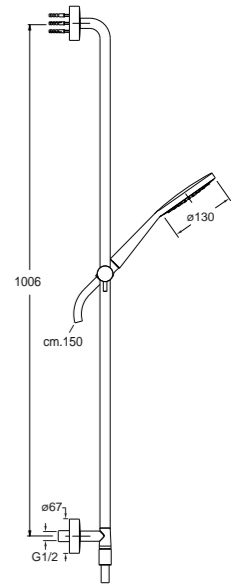

- IT Asta saliscendi da 100 cm con presa acqua, flessibile LONG LIFE e doccetta anticalcare orientata
- DE Brausegarnitur mit Brausestange 100 cm mit Wandanschlussbogen, Brauseschlauch LONG LIFE und Handbrause mit Winkelstück und Antikalk-System
- FR Barre de douche 100 cm avec prise d'eau, flexible LONG LIFE et douchette anticalcaire inclinée
- EN 100 cm sliding bar with wall outlet, LONG LIFE flexible hose and skewed anti-lime hand shower
- ES Barra de ducha deslizante de 100 cm con toma de agua, flexo LONG LIFE y duchita antical orientada
- RU Штанга для регулировки высоты 100 см со шлангом «LONG LIFE» и скошенным ручным душем с защитой от известковых отложений и выводом