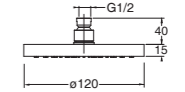

PD 015

IT Soffione anticalcare ø 14 cm ispezionabile
DE Kopfbrause ø 14 cm mit Antikalk-System
FR Pomme de douche ø 14 cm démontable
EN ø 14 cm checkable anti-limescale showerhead
ES Rociador antical inspeccionable ø 14 cm
RU Регулируемая насадка для душа ø 14 см с защитой от известковых отложений

51 cromato

PD 014

IT Soffione anticalcare ø 19 cm ispezionabile
DE Kopfbrause ø 19 cm mit Antikalk-System
FR Pomme de douche ø 19 cm démontable
EN ø 19 cm checkable anti-limescale showerhead
ES Rociador antical inspeccionable ø 19 cm
RU Регулируемая насадка для душа ø 19 см с защитой от известковых отложений

51 cromato 13 nero opaco 34 oro rosa 46 oro rosa
24 bianco opaco spazzolato lucido
52 oro 72 cromo nero lucido 75 cromo nero spazzolato 92 ottone antico
giallo 80 metallic lucido 77 metallic spazzolato spazzolato

PD 558

new

IT Soffione anticalcare ø 30 cm
DE Kopfbrause ø 30 cm mit Antikalk-System
FR Pomme de douche anticalcaire ø 30 cm
EN ø 30 cm anti-lime showerhead
ES Rociador antical ø 30 cm
RU Насадка для душа ø 30 см с защитой от известковых отложений

51 cromato 34 oro rosa 46 oro rosa 52 oro
spazzolato lucido giallo
72 cromo nero lucido 75 cromo nero spazzolato
80 metallic lucido 77 metallic spazzolato

PD 016

IT Soffione anticalcare quadrato 18 x 18 cm ispezionabile
DE Kopfbrause quadratisch 18 x 18 cm mit Antikalk-System
FR Pomme de douche carrée 18 x 18 cm démontable
EN 18 x 18 cm square showerhead
ES Rociador antical cuadrado 18 x 18 cm inspeccionable
RU Квадратная насадка для душа 18 x 18 см

51 cromato 13 nero opaco 34 oro rosa 46 oro rosa
24 bianco opaco spazzolato lucido
52 oro 72 cromo nero lucido 75 cromo nero spazzolato 92 ottone antico
giallo 80 metallic lucido 77 metallic spazzolato spazzolato

PD 557

new