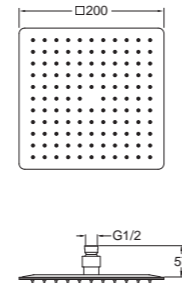

PD 048

IT Soffione anticalcare SANDWICH SPECIAL ø 25 cm
DE Kopfbrause SANDWICH SPECIAL ø 25 cm mit Antikalk-System
FR Pomme de douche anticalcaire SANDWICH SPECIAL ø 25 cm
EN ø 25 cm SANDWICH SPECIAL anti-lime showerhead
ES Rociador antical SANDWICH SPECIAL ø 25 cm
RU Насадка для душа «SANDWICH SPECIAL» ø 25 см с защитой от известковых отложений

51 cromato

PD 360

IT Soffione anticalcare SANDWICH SPECIAL ø 34 cm per fissaggio a soffitto con staffe di allineamento e flessibile di collegamento
DE Kopfbrause SANDWICH SPECIAL ø 34 cm mit Antikalk-System für Deckenmontage mit Montageschienen für die Ausrichtung und mit Verbindungsschlauch
FR Pomme de douche anticalcaire SANDWICH SPECIAL ø 34 cm avec fixation au plafond avec cadre d'alignement et flexibles de connexion
EN Ceiling mounting ø 34 cm SANDWICH SPECIAL anti-lime showerhead with setting frame and flexible connection
ES Rociador antical SANDWICH SPECIAL ø 34 cm para fijación a techo con staffas de alineación y conexión flexible
RU Потолочная насадка для душа «SANDWICH SPECIAL» ø 34 см со скреплением и шлангом

51 cromato

PD 049

IT Soffione anticalcare SANDWICH SPECIAL ø 35 cm
DE Kopfbrause SANDWICH SPECIAL ø 35 cm mit Antikalk-System
FR Pomme de douche anticalcaire SANDWICH SPECIAL ø 35 cm
EN ø 35 cm SANDWICH SPECIAL anti-lime showerhead
ES Rociador antical SANDWICH SPECIAL ø 35 cm
RU Насадка для душа «SANDWICH SPECIAL» ø 35 см с защитой от известковых отложений

51 cromato

PD 361