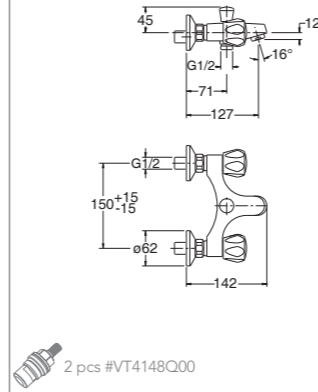

SL 130

1. IT Miscelatore bicomando per vasca esterno con flessibile e doccetta anticalcare
   DE Zweigriff-Wannenbatterie Aufputz mit Brauseschlauch und Handbrause mit Antikalk-System
   FR Mélangeur bain douche avec flexible et douchette anticalcaire
   EN External bath mixer with flexible hose and anti-lime hand shower
   ES Monobloc para bañera externo con flexible y duchita antical
   RU Внешний смеситель для ванны со шлангом и ручным душем с защитой от известковых отложений

51 cromato

2 pcs #VT4148Q00

SL 131

1. IT Miscelatore bicomando per vasca esterno con flessibile e doccetta anticalcare orientabile
   DE Zweigriff-Wannenbatterie Aufputz mit Brauseschlauch und verstellbarer Handbrause mit Antikalk-System
   FR Mélangeur bain douche avec flexible et douchette anticalcaire orientable
   EN External bath mixer with flexible hose and adjustable anti-lime hand shower
   ES Monobloc para bañera externo con flexible y duchita orientable antical
   RU Внешний смеситель для ванны со шлангом и регулируемым ручным душем с защитой от известковых отложений

51 cromato

2 pcs #VT4148Q00

SL 137

1. IT Miscelatore bicomando per vasca esterno
   DE Zweigriff-Wannenbatterie Aufputz
   FR Mélangeur bain douche
   EN External bath mixer
   ES Monobloc para bañera externo
   RU Внешний смеситель для ванны

51 cromato

2 pcs #VT4148Q00

SL 111