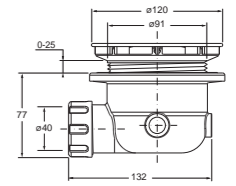

AD 400

- IT Piletta sifonata per piatto doccia completamente ispezionabile
- DE Ablaufgarnitur für Duschwanne mit herausnehmbarem Geruchsverschluss
- FR Bonde de douche, complètement nettoyable
- EN Shower drain with removable siphon
- ES Pileta sifonada para plato de ducha completamente inspeccionable
- RU Сифонный слив для душевого поддона полностью доступный для осмотра

Per ulteriori informazioni, consultare il listino SILFRA
Befragen Preisliste SILFRA unten Elektronische und Selbstanschlussarmaturen
Regardé la liste des prix SILFRA sous electroniques et Temporisé
For more information, please see SILFRA price list
Para obtener más información, consulte la lista de precios de SILFRA
Для получения дополнительной информации см. прайс-лист SILFRA

AD 410

- IT Piletta sifonata per piatto doccia completamente ispezionabile
- DE Ablaufgarnitur für Duschwanne mit herausnehmbarem Geruchsverschluss
- FR Bonde de douche, complètement nettoyable
- EN Shower drain with removable siphon
- ES Pileta sifonada para plato de ducha completamente inspeccionable
- RU Сифонный слив для душевого поддона полностью доступный для осмотра

Per ulteriori informazioni, consultare il listino SILFRA
Befragen Preisliste SILFRA unten Elektronische und Selbstanschlussarmaturen
Regardé la liste des prix SILFRA sous electroniques et Temporisé
For more information, please see SILFRA price list
Para obtener más información, consulte la lista de precios de SILFRA
Для получения дополнительной информации см. прайс-лист SILFRA

AD 420