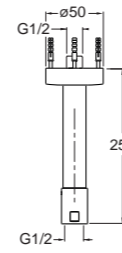

! Solo per / Only for: PD 028 - PD 029