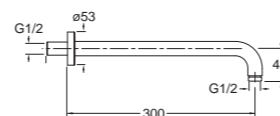

51 cromato 13 nero opaco 34 oro rosa 46 oro rosa
24 bianco opaco spazzolato lucido
52 oro 72 cromo nero lucido 75 cromo nero spazzolato 92 ottone antico
giallo 80 metallic lucido 77 metallic spazzolato spazzolato