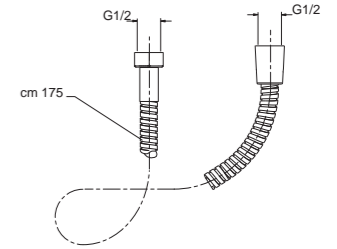

PD 550

IT Flessibile LONG LIFE da 100 cm 1/2" x 1/2" girevole
DE Brauseschlauch LONG LIFE 100 cm 1/2" x 1/2" verdrehsicher
FR Flexible LONG LIFE 100 cm 1/2" x 1/2" écrou tournant
EN 100 cm 1/2" x 1/2" swivel LONG LIFE flexible hose
ES Flexible LONG LIFE de 100 cms 1/2" x 1/2" giratorio
RU Скручивающийся шланг «LONG LIFE» 100 см 1/2" x 1/2"

51 cromato   13 nero opaco   52 oro giallo   72 cromo nero lucido
24 bianco opaco   80 metallic lucido

75 cromo nero spazzolato
77 metallic spazzolato

PD 051

IT Flessibile LONG LIFE da 150 cm 1/2" x 1/2" girevole
DE Brauseschlauch LONG LIFE 150 cm 1/2" x 1/2" verdrehsicher
FR Flexible LONG LIFE 150 cm 1/2" x 1/2" écrou tournant
EN 150 cm 1/2" x 1/2" swivel LONG LIFE flexible hose
ES Flexible LONG LIFE de 150 cms 1/2" x 1/2" giratorio
RU Скручивающийся шланг «LONG LIFE» 150 см 1/2" x 1/2"

51 cromato   13 nero opaco   52 oro giallo   72 cromo nero lucido
24 bianco opaco   80 metallic lucido

75 cromo nero spazzolato
77 metallic spazzolato

PD 054

IT Flessibile LONG LIFE da 175 cm 1/2" x 1/2" girevole
DE Brauseschlauch LONG LIFE 175 cm 1/2" x 1/2" verdrehsicher
FR Flexible LONG LIFE 175 cm 1/2" x 1/2" écrou tournant
EN 175 cm 1/2" x 1/2" swivel LONG LIFE flexible hose
ES Flexible LONG LIFE de 175 cms 1/2" x 1/2" giratorio
RU Скручивающийся шланг «LONG LIFE» 175 см 1/2" x 1/2"

51 cromato

PD 057

IT Flessibile LONG LIFE BIFLEX da 150 cm 1/2" x 1/2" girevole
DE Brauseschlauch LONG LIFE BIFLEX 150 cm 1/2" x 1/2" verdrehsicher
FR Flexible LONG LIFE BIFLEX 150 cm 1/2" x 1/2" écrou tournant
EN 150 cm 1/2" x 1/2" swivel BIFLEX LONG LIFE flexible hose
ES Flexible LONG LIFE BIFLEX de 150 cms 1/2" x 1/2" giratorio
RU Скручивающийся шланг «LONG LIFE BIFLEX» 150 см

51 cromato

PD 050