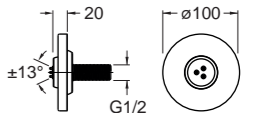

51 cromato 13 nero opaco 34 oro rosa spazzolato 46 oro rosa lucido
24 bianco opaco
52 oro giallo 72 cromo nero lucido 75 cromo nero spazzolato 80 metallic lucido 77 metallic spazzolato

Set da incasso CS 705-706-707 pag. 20-21
Unterputz-Einbaukörper CS 705-706-707 Seite 20-21
Mécanisme encastré CS 705-706-707 page 20-21
Concealed body CS 705-706-707 page 20-21
Cuerpo de empotrado CS 705-706-707 página 20-21
Встраиваемый компонент CS 705-706-707 стр. 20-21