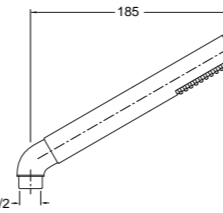

PD 115

IT Doccetta anticalcare in metallo
DE Handbrause aus Metall mit Antikalk-System
FR Douchette anticalcaire en métal
EN Metal anti-lime hand shower
ES Duchita antical de metal
RU Металлическим ручной душ с защитой от известковых отложений

51 cromato

PD 102

IT Doccetta anticalcare in ABS
DE Handbrause aus ABS mit Antikalk-System
FR Douchette anticalcaire en ABS
EN ABS anti-lime hand shower
ES Duchita antical en ABS
RU Ручной душ из АБС-пластика с защитой от известковых отложений

51 cromato 13 nero opaco 34 oro rosa 46 oro rosa
24 bianco opaco spazzolato lucido
52 oro 72 cromo nero lucido 75 cromo nero spazzolato 92 ottone antico
giallo 80 metallic lucido 77 metallic spazzolato spazzolato

PD 109

IT Doccetta anticalcare orientata in ABS
DE Handbrause aus ABS mit Winkelstück und Antikalk-System
FR Douchette anticalcaire inclinée en ABS
EN ABS skewed anti-lime hand shower
ES Duchita orientada antical en ABS
RU Скошенный ручной душ из АБС-пластика с защитой от известковых отложений

51 cromato

PD 107

IT Doccetta anticalcare
DE Handbrause mit Antikalk-System
FR Douchette anticalcaire
EN Anti-lime hand shower
ES Duchita antical
RU Ручной душ с защитой от известковых отложений

51 cromato 52 oro giallo

PD 110

IT Doccetta anticalcare orientata
DE Handbrause mit Winkelstück und Antikalk-System
FR Douchette anticalcaire inclinée
EN Skewed anti-lime hand shower
ES Duchita orientada antical
RU Скошенный ручной душ с защитой от известковых отложений

51 cromato

PD 119

IT Doccetta anticalcare
DE Handbrause mit Antikalk-System
FR Douchette anticalcaire
EN Anti-lime hand shower
ES Duchita antical
RU Латунный ручной душ с защитой от известковых отложений

51 cromato

PD 201