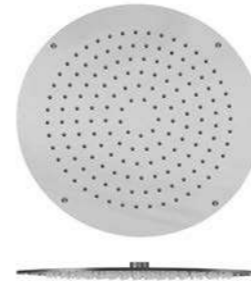

51 cromato

PD 360

IT Soffione anticalcare SANDWICH SPECIAL ø 34 cm per fissaggio a soffitto con staffe di allineamento e flessibile di collegamento
DE Kopfbrause SANDWICH SPECIAL ø 34 cm mit Antikalk-System für Deckenmontage mit Montageschienen für die Ausrichtung und mit Verbindungsschlauch
FR Pomme de douche anticalcaire SANDWICH SPECIAL ø 34 cm avec fixation au plafond avec cadre d'alignement et flexibles de connexion
EN Ceiling mounting ø 34 cm SANDWICH SPECIAL anti-lime showerhead with setting frame and flexible connection
ES Rociador antical SANDWICH SPECIAL ø 34 cm para fijación a techo con staffas de alineación y conexión flexible
RU Потолочная насадка для душа «SANDWICH SPECIAL» ø 34 см со скреплением и шлангом