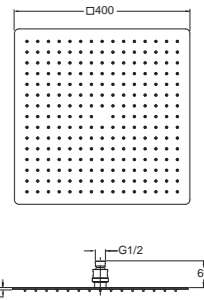

PD 001

IT Soffione anticalcare SANDWICH PLUS ø 30 cm
DE Kopfbrause SANDWICH PLUS ø 30 cm mit Antikalk-System
FR Pomme de douche anticalcaire SANDWICH PLUS ø 30 cm
EN ø 30 cm SANDWICH PLUS anti-lime showerhead
ES Rociador antical SANDWICH PLUS ø 30 cm
RU Насадка для душа «SANDWICH PLUS» ø 30 см с защитой от известковых отложений

51 cromato

PD 005

IT Soffione anticalcare SANDWICH PLUS quadrato 30 x 30 cm
DE Kopfbrause SANDWICH PLUS quadratisch 30 x 30 cm mit Antikalk-System
FR Pomme de douche anticalcaire SANDWICH PLUS carrée 30 x 30 cm
EN 30 x 30 cm square SANDWICH PLUS anti-lime showerhead
ES Rociador antical SANDWICH PLUS 30 x 30 cm cuadrado
RU Квадратная насадка для душа «SANDWICH PLUS» 30 x 30 см с защитой от известковых отложений

51 cromato

PD 002

IT Soffione anticalcare SANDWICH PLUS ø 40 cm
DE Kopfbrause SANDWICH PLUS ø 40 cm mit Antikalk-System
FR Pomme de douche anticalcaire SANDWICH PLUS ø 40 cm
EN ø 40 cm SANDWICH PLUS anti-lime showerhead
ES Rociador antical SANDWICH PLUS ø 40 cm
RU Насадка для душа «SANDWICH PLUS» ø 40 см с защитой от известковых отложений

51 cromato

PD 006

IT Soffione anticalcare SANDWICH PLUS quadrato 40 x 40 cm
DE Kopfbrause SANDWICH PLUS quadratisch 40 x 40 cm mit Antikalk-System
FR Pomme de douche anticalcaire SANDWICH PLUS carrée 40 x 40 cm
EN 40 x 40 cm square SANDWICH PLUS anti-lime showerhead
ES Rociador antical SANDWICH PLUS 40 x 40 cm cuadrado
RU Квадратная насадка для душа «SANDWICH PLUS» 40 x 40 см с защитой от известковых отложений

51 cromato

PD 003