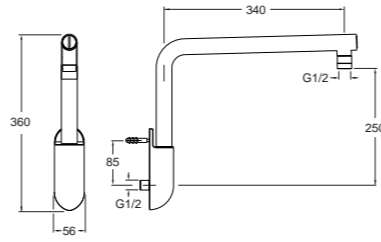

! Solo per / Only for: PD 028 - PD 029

PD 917

IT Braccio doccia da 40 cm per DYNAMO con filtro incorporato
DE Brausearm 40 cm für DYNAMO mit eingebautem Filter
FR Bras 40 cm pour DYNAMO avec filtre intégré
EN 40 cm wall shower arm for DYNAMO with built-in filter
ES Brazo de ducha de 40 cms para DYNAMO con filtro incorporado
RU Держатель душа 40 см для DYNAMO SHOWER со встроенным фильтром

51 cromato 13 nero opaco
24 bianco opaco

! Solo per / Only for: PD 028 - PD 029

PD 926

IT Tubo a soffitto da 15 cm per DYNAMO con filtro incorporato
DE Deckenanschluss-Stück 15 cm für DYNAMO mit eingebautem Filter
FR Support plafond 15 cm pour DYNAMO avec filtre intégré
EN 15 cm ceiling shower arm for DYNAMO with built-in filter
ES Tubo a techo de 15 cm para DYNAMO con filtro incorporado
RU Потолочный душевой кронштейн 15 см для DYNAMO SHOWER со встроенным фильтром

51 cromato 13 nero opaco
24 bianco opaco

! Solo per / Only for: PD 028 - PD 029

PD 927

IT Tubo a soffitto da 25 cm per DYNAMO con filtro incorporato
DE Deckenanschluss-Stück 25 cm für DYNAMO mit eingebautem Filter
FR Support plafond 25 cm pour DYNAMO avec filtre intégré
EN 25 cm ceiling shower arm for DYNAMO with built-in filter
ES Tubo a techo de 25 cm para DYNAMO con filtro incorporado
RU Потолочный душевой кронштейн 25 см для DYNAMO SHOWER со встроенным фильтром

51 cromato 13 nero opaco
24 bianco opaco

! Solo per / Only for: PD 028 - PD 029

PD 929

IT Tubo a soffitto da 35 cm per DYNAMO con filtro incorporato
DE Deckenanschluss-Stück 35 cm für DYNAMO mit eingebautem Filter
FR Support plafond 35 cm pour DYNAMO avec filtre intégré
EN 35 cm ceiling shower arm for DYNAMO with built-in filter
ES Tubo a techo de 35 cm para DYNAMO con filtro incorporado
RU Потолочный душевой кронштейн 35 см для DYNAMO SHOWER со встроенным фильтром

51 cromato 13 nero opaco
24 bianco opaco

! Solo per / Only for: PD 028 - PD 029