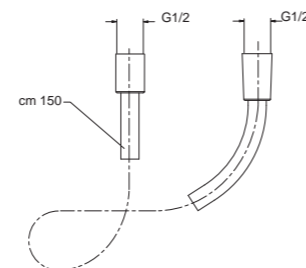

PD 550

IT Flessibile LONG LIFE da 100 cm 1/2" x 1/2" girevole
DE Brauseschlauch LONG LIFE 100 cm 1/2" x 1/2" verdrehsicher
FR Flexible LONG LIFE 100 cm 1/2" x 1/2" écrou tournant
EN 100 cm 1/2" x 1/2" swivel LONG LIFE flexible hose
ES Flexible LONG LIFE de 100 cms 1/2" x 1/2" giratorio
RU Скручивающийся шланг «LONG LIFE» 100 см 1/2" x 1/2"

51 cromato   13 nero opaco   52 oro giallo   72 cromo nero lucido
24 bianco opaco   80 metallic lucido

75 cromo nero spazzolato
77 metallic spazzolato

PD 051

IT Flessibile LONG LIFE da 150 cm 1/2" x 1/2" girevole
DE Brauseschlauch LONG LIFE 150 cm 1/2" x 1/2" verdrehsicher
FR Flexible LONG LIFE 150 cm 1/2" x 1/2" écrou tournant
EN 150 cm 1/2" x 1/2" swivel LONG LIFE flexible hose
ES Flexible LONG LIFE de 150 cms 1/2" x 1/2" giratorio
RU Скручивающийся шланг «LONG LIFE» 150 см 1/2" x 1/2"

51 cromato   13 nero opaco   52 oro giallo   72 cromo nero lucido
24 bianco opaco   80 metallic lucido

75 cromo nero spazzolato
77 metallic spazzolato

PD 054

IT Flessibile LONG LIFE da 175 cm 1/2" x 1/2" girevole
DE Brauseschlauch LONG LIFE 175 cm 1/2" x 1/2" verdrehsicher
FR Flexible LONG LIFE 175 cm 1/2" x 1/2" écrou tournant
EN 175 cm 1/2" x 1/2" swivel LONG LIFE flexible hose
ES Flexible LONG LIFE de 175 cms 1/2" x 1/2" giratorio
RU Скручивающийся шланг «LONG LIFE» 175 см 1/2" x 1/2"

51 cromato

PD 057

IT Flessibile LONG LIFE BIFLEX da 150 cm 1/2" x 1/2" girevole
DE Brauseschlauch LONG LIFE BIFLEX 150 cm 1/2" x 1/2" verdrehsicher
FR Flexible LONG LIFE BIFLEX 150 cm 1/2" x 1/2" écrou tournant
EN 150 cm 1/2" x 1/2" swivel BIFLEX LONG LIFE flexible hose
ES Flexible LONG LIFE BIFLEX de 150 cms 1/2" x 1/2" giratorio
RU Скручивающийся шланг «LONG LIFE BIFLEX» 150 см

51 cromato

PD 050