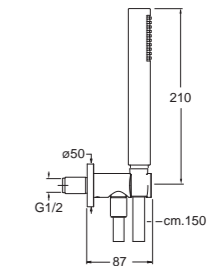

IT Supporto esterno con presa acqua, doccetta anticalcare in ABS e flessibile LONG LIFE
DE Wannen-Brause-Set mit Wandanschlussbogen, Handbrause aus ABS mit Antikalk-System und Brauseschlauch LONG LIFE
FR Support extérieur avec prise d'eau, douchette anticalcaire en ABS et flexible LONG LIFE
EN Hand shower holder with wall outlet, ABS anti-lime hand shower and LONG LIFE flexible hose
ES Soporte exterior con toma de agua duchita antical en ABS y flexible LONG LIFE
RU Настенный кронштейн с патрубком для подачи воды, шлангом «LONG LIFE» и ручным душем из АБС-пластика с защитой от известковых отложений из АБС-пластика

51 cromato   13 nero opaco   34 oro rosa spazzolato   46 oro rosa lucido
24 bianco opaco
52 oro giallo   72 cromo nero lucido   75 cromo nero spazzolato
80 metallic lucido   77 metallic spazzolato