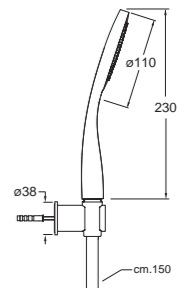

IT Supporto esterno fisso con doccetta anticalcare e flessibile LONG LIFE
DE Wannen-Brause-Set ohne Wandanschlussbogen, Handbrause mit Antikalk-System und Brauseschlauch LONG LIFE
FR Support extérieur fixe avec douchette anticalcaire et flexible LONG LIFE
EN Hand shower holder with anti-lime comfort hand shower and LONG LIFE flexible hose
ES Soporte exterior fijo con duchita antical y flexible LONG LIFE
RU Фиксированный настенный кронштейн со шлангом «LONG LIFE» и ручным душем с защитой от известковых отложений