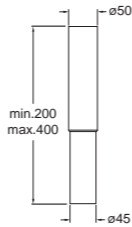

1. IT Tubo a soffitto telescopico da 20 a 40 cm per copertura cavo elettrico e braccio doccia
2. DE Teleskoprohr 20 - 40 cm zur Deckung des Kabels und des Deckenanschlusstücks
3. FR Tube télescopique pour raccord plafond de 20 à 40 cm pour couverture câble électrique et support plafond
4. EN Telescopic ceiling tube (20 cm - 40 cm) to cover electric cable and shower arm
5. ES Tubo a techo telescópico de 20 a 40 cm para cobertura cable eléctrico y brazo de ducha
6. RU Телескопический потолочный душевой кронштейн для скывания электрического кабеля и кронштейна (20 см - 40 см)