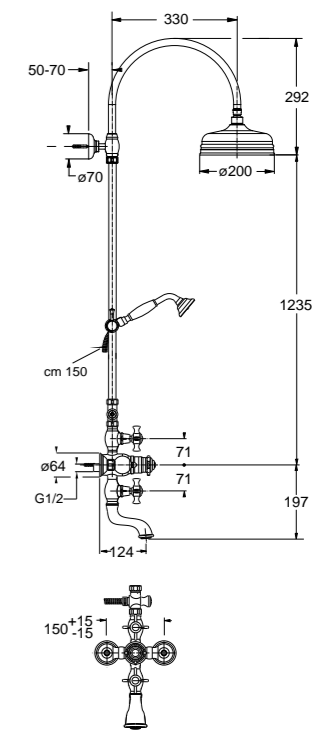

1. IT Miscelatore termostatico per vasca esterno con soffione anticalcare ispezionabile, flessibile e doccetta anticalcare con supporto scorrevole
2. DE Thermostat-Wannenbatterie Aufputz mit Kopfbrause mit Antikalk-System, Brauseschlauch, Handbrause mit Antikalk-System und Gleitschieber
3. FR Mitigeur thermostatique bain douche extérieur avec pomme de douche anticalcaire démontable, flexible et douchette anticalcaire avec curseur réglable
4. EN External thermostatic bath mixer with checkable anti-lime overhead shower, flexible hose and anti-lime hand shower with slide rail
5. ES Termosotato para bañera con rociador antical inspeccionable, flexible y ducha antical con soporte deslizante
6. RU Внешний термостатический смеситель для душа с регулируемым верхним душем с защитой от известковых отложений, шлангом и ручным душем с защитой от накипи со стойкой с регулировкой по высоте