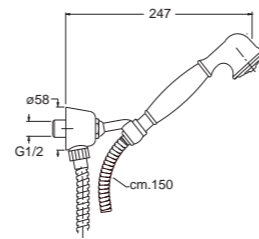

IT Supporto esterno con presa acqua, doccetta anticalcare e flessibile
DE Wannen-Brause-Set mit Wandanschlussbogen, Handbrause mit Antikalk-System und Brauseschlauch
FR Support extérieur avec prise d'eau, douchette anticalcaire et flexible
EN Hand shower holder with wall outlet, anti-lime hand shower and flexible hose
ES Soporte exterior con toma de agua, duchita antical y flexible
RU Настенный кронштейн с патрубком для подачи воды, шлангом и ручным душем с защитой от известковых отложений