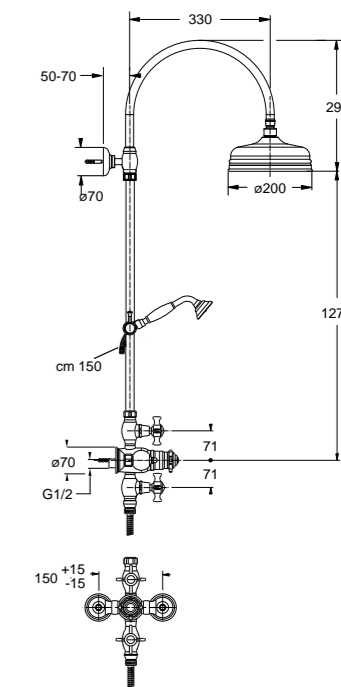

51 cromato

2 pcs #VT5888Q00

TR 411 cn

- IT Miscelatore termostatico per doccia esterno con soffione anticalcare ispezionabile, flessibile e doccetta anticalcare con supporto scorrevole
- DE Thermostat-Brausebatterie Aufputz mit Kopfbrause mit Antikalk-System, Brauseschlauch, Handbrause mit Antikalk-System und Gleitschieber
- FR Colonne de douche thermostatique avec pomme de douche anticalcaire démontable, flexible et douchette anticalcaire avec curseur réglable
- EN External thermostatic shower mixer with checkable anti-lime overhead shower, flexible hose and anti-lime hand shower with slide rail
- ES Termostato para ducha externo con rociador antical inspeccionable, flexible y duchita antical con soporte deslizante
- RU Внешний термостатический смеситель для душа с регулируемым верхним душем с защитой от известковых отложений, шлангом и ручным душем с защитой от накипи со стойкой с регулировкой по высоте