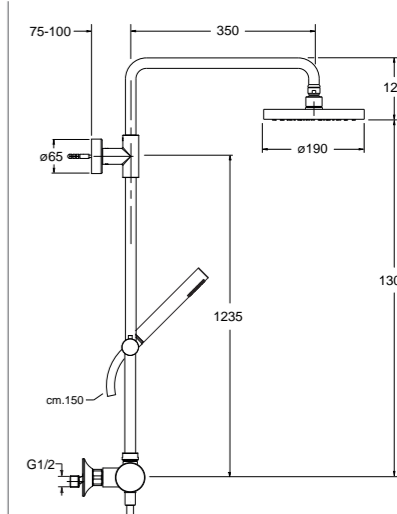

Termostatici & Colonne Doccia Esterne

EV 456

1. IT Miscelatore termostatico per doccia esterno con colonna girevole, soffione anticalcare ispezionabile, doccetta anticalcare con supporto scorrevole e flessibile LONG LIFE
2. DE Thermostat-Brausebatterie Aufputz mit schwenkbarem Rohr, Kopfbrause mit Antikalk-System, Brauseschlauch LONG LIFE, Handbrause mit Antikalk-System und Gleitschieber
3. FR Colonne de douche orientable thermostatique avec pomme de douche anticalcaire démontable, douchette anticalcaire avec curseur réglable et flexible LONG LIFE
4. EN External thermostatic shower mixer with turning column pipe, checkable anti-lime overhead shower, anti-lime hand shower with slide rail and LONG LIFE flexible hose
5. ES Termostato para ducha externo con columna giratoria, rociador antical inspeccionable, duchita antical con soporte deslizante y flexible LONG LIFE
6. RU Внешний термостатический смеситель для душа с поворотной колонной, верхним душем ручным душем с защитой от известковых отложений со стойкой для регулировки по высоте и шлангом «LONG LIFE»

51 cromato	13 nero opaco 24 bianco opaco	34 oro rosa spazzolato	46 oro rosa lucido
52 oro giallo	72 cromo nero lucido	75 cromo nero spazzolato	

FN 456