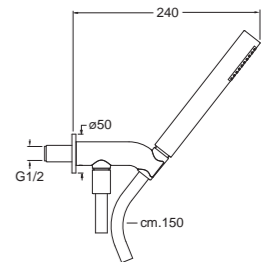

51 cromato	34 oro rosa spazzolato	46 oro rosa lucido	52 oro giallo
72 cromo nero lucido 80 metallic lucido	75 cromo nero spazzolato 77 metallic spazzolato		

PD 626

IT Supporto esterno orientato con presa acqua, doccetta anticalcare in ABS e flessibile LONG LIFE
 DE Wannen-Brause-Set mit Wandanschlussbogen, Handbrause aus ABS mit Antikalk-System und Brauseschlauch LONG LIFE
 FR Support externe incliné avec prise d'eau, douchette anticalcaire en ABS et flexible LONG LIFE
 EN Curved shower bracket with integrated water outlet, LONG LIFE flexible hose and ABS anti-lime hand shower
 ES Soporte externo orientado con toma de agua, duchita antical en ABS y flexo LONG LIFE
 RU Сориентированный держатель с выводом, шлангом LONG LIFE и ручной лейкой из АБС с защитой от известковых отложений