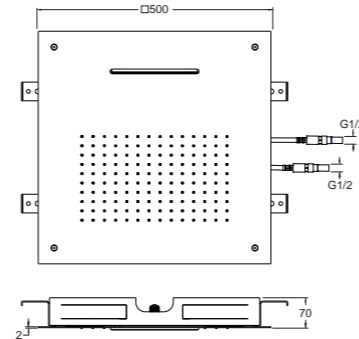

51 cromato

BD 321

IT Bocca erogazione a cascata da 20 cm per parete
DE Auslauf 20 cm Wandmontage
FR Bec mural cascade 20 cm
EN 20 cm wall mounting waterfall spout
ES Caño de llenado tipo cascada de 20 cms para pared
RU Настенный водопадный излив 20 см

51 cromato 13 nero opaco
24 bianco opaco