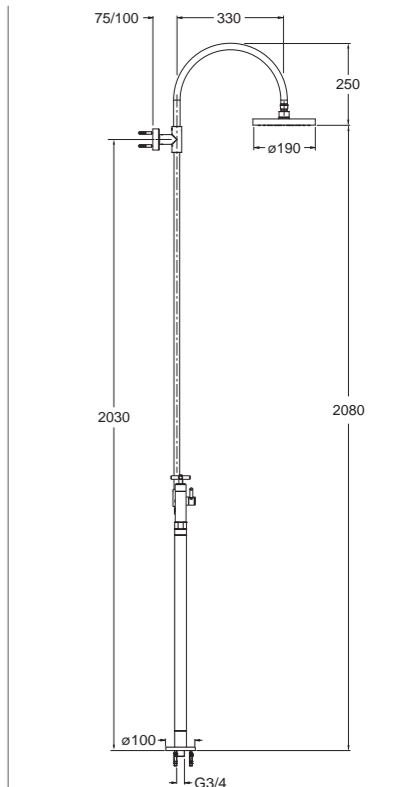

- IT Miscelatore bicomando per doccia esterno con colonne a pavimento, soffione anticalcare ispezionabile, flessibile LONG LIFE e doccetta anticalcare
- DE Zweigriff-Brausebatterie Aufputz bodenstehend mit Kopfbrause mit Antikalk-System, Brauseschlauch LONG LIFE und Handbrause mit Antikalk-System
- FR Mélangeur douche extérieur sur pied avec pomme de douche anticalcaire démontable, flexible LONG LIFE et douchette anticalcaire
- EN Floor mounted shower mixer with checkable anti-lime overhead shower, LONG LIFE flexible hose and anti-lime hand shower
- ES Monobloc para ducha externa con columna a pavimento, rociador antical, flexible LONG LIFE y ducha antical
- RU Напольный смеситель для душа с регулируемым верхним душем с защитой от известковых отложений, шлангом «LONG LIFE» и ручным душем с защитой от накипи

51 cromato