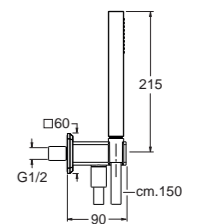

51 cromato 34 oro rosa 46 oro rosa 52 oro giallo
spazzolato lucido
72 cromo nero lucido 75 cromo nero spazzolato
80 metallic lucido 77 metallic spazzolato