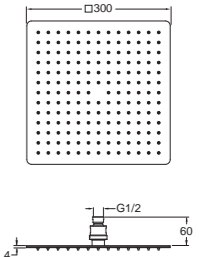

PD 001

IT Soffione anticalcare SANDWICH PLUS ø 30 cm
DE Kopfbrause SANDWICH PLUS ø 30 cm mit Antikalk-System
FR Pomme de douche anticalcaire SANDWICH PLUS ø 30 cm
EN ø 30 cm SANDWICH PLUS anti-lime showerhead
ES Rociador antical SANDWICH PLUS ø 30 cm
RU Насадка для душа «SANDWICH PLUS» ø 30 см с защитой от известковых отложений

51 cromato

PD 005

IT Soffione anticalcare SANDWICH PLUS quadrato 30 x 30 cm
DE Kopfbrause SANDWICH PLUS quadratisch 30 x 30 cm mit Antikalk-System
FR Pomme de douche anticalcaire SANDWICH PLUS carrée 30 x 30 cm
EN 30 x 30 cm square SANDWICH PLUS anti-lime showerhead
ES Rociador antical SANDWICH PLUS 30 x 30 cm cuadrado
RU Квадратная насадка для душа «SANDWICH PLUS» 30 x 30 см с защитой от известковых отложений

51 cromato

PD 002

IT Soffione anticalcare SANDWICH PLUS ø 40 cm
DE Kopfbrause SANDWICH PLUS ø 40 cm mit Antikalk-System
FR Pomme de douche anticalcaire SANDWICH PLUS ø 40 cm
EN ø 40 cm SANDWICH PLUS anti-lime showerhead
ES Rociador antical SANDWICH PLUS ø 40 cm
RU Насадка для душа «SANDWICH PLUS» ø 40 см с защитой от известковых отложений

51 cromato

PD 006

IT Soffione anticalcare SANDWICH PLUS quadrato 40 x 40 cm
DE Kopfbrause SANDWICH PLUS quadratisch 40 x 40 cm mit Antikalk-System
FR Pomme de douche anticalcaire SANDWICH PLUS carrée 40 x 40 cm
EN 40 x 40 cm square SANDWICH PLUS anti-lime showerhead
ES Rociador antical SANDWICH PLUS 40 x 40 cm cuadrado
RU Квадратная насадка для душа «SANDWICH PLUS» 40 x 40 см с защитой от известковых отложений

51 cromato

PD 003