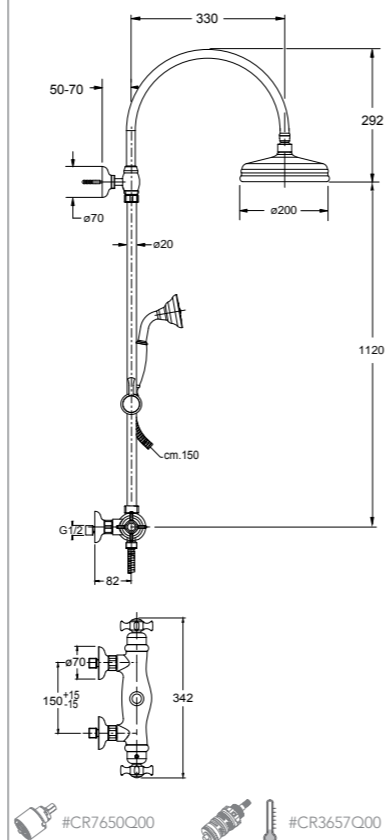

1. IT Miscelatore termostatico per doccia esterno con soffione anticalcare ispezionabile, flessibile e doccetta anticalcare con supporto scorrevole
2. DE Thermostat-Brausebatterie Aufputz mit Kopfbrause mit Antikalk-System, Brauseschlauch, Handbrause mit Antikalk-System und Gleitschieber
3. FR Colonne de douche thermostatique avec pomme de douche anticalcaire démontable, flexible et douchette anticalcaire avec curseur réglable
4. EN External thermostatic shower mixer with checkable anti-lime overhead shower, flexible hose and anti-lime hand shower with slide rail
5. ES Termostato para ducha externo con rociador antical inspeccionable, flexible y duchita antical con soporte deslizante
6. RU Внешний термостатический смеситель для душа с регулируемым верхним душем с защитой от известковых отложений, шлангом и ручным душем с защитой от накипи со стойкой с регулировкой по высоте

51 cromato	34 oro rosa spazzolato	46 oro rosa lucido	52 oro giallo
80 metallic lucido	77 metallic spazzolato	92 ottone antico spazzolato