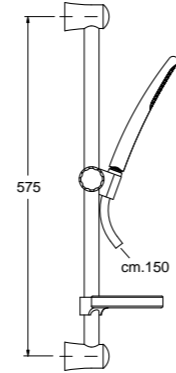

PD 060

IT Asta saliscendi da 57 cm con flessibile LONG LIFE doccetta anticalcare e porta sapone
DE Brausegarnitur mit Brausestange 57 cm, Brauseschlauch LONG LIFE, Handbrause mit Antikalk-System und Seifenschale
FR Barre de douche 57 cm avec flexible LONG LIFE, douchette anticalcaire et porte savon
EN 57 cm sliding bar with LONG LIFE flexible hose, anti-limescale hand shower and soap holder
ES Barra deslizable de 57 cms con flexible LONG LIFE, duchita y jabonera
RU Штанга для регулировки высоты 57 см со шлангом «LONG LIFE», ручным душем с защитой от известковых отложений и держателем для мыла

51 cromato

PD 096

IT Asta saliscendi da 57 cm con flessibile, doccetta anticalcare e porta sapone
DE Brausegarnitur mit Brausestange 57 cm, Brauseschlauch, Handbrause mit Antikalk-System und Seifenschale
FR Barre de douche 57 cm avec flexible, douchette anticalcaire et porte savon
EN 57 cm sliding bar with flexible hose, anti-lime hand shower and soap holder
ES Barra deslizable de 57 cms con flexible, duchita antical y jabonera
RU Штанга для регулировки высоты 57 см со шлангом, ручным душем с защитой от известковых отложений и держателем для мыла

51 cromato

PD 063

IT Asta saliscendi da 80 cm con supporto scorrevole
DE Brausewandstange 80 cm mit Gleitschieber
FR Barre de douche 80 cm avec curseur réglable
EN 80 cm sliding bar with slide rail
ES Barra deslizable de 80 cms con soporte deslizable
RU Штанга для регулировки высоты 80 см с подвижным держателем

51 cromato

PD 463

IT Presa acqua a parete da 1/2"
DE Wandanschlussbogen 1/2"
FR Prise d'eau 1/2"
EN 1/2" wall outlet
ES Toma de agua a pared de 1/2"
RU Настенный патрубок для подачи воды 1/2"