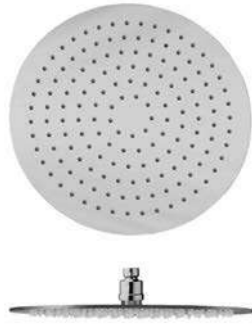

PD 001

IT Soffione anticalcare SANDWICH PLUS ø 30 cm
DE Kopfbrause SANDWICH PLUS ø 30 cm mit Antikalk-System
FR Pomme de douche anticalcaire SANDWICH PLUS ø 30 cm
EN ø 30 cm SANDWICH PLUS anti-lime showerhead
ES Rociador antical SANDWICH PLUS ø 30 cm
RU Насадка для душа «SANDWICH PLUS» ø 30 см с защитой от известковых отложений

51 cromato