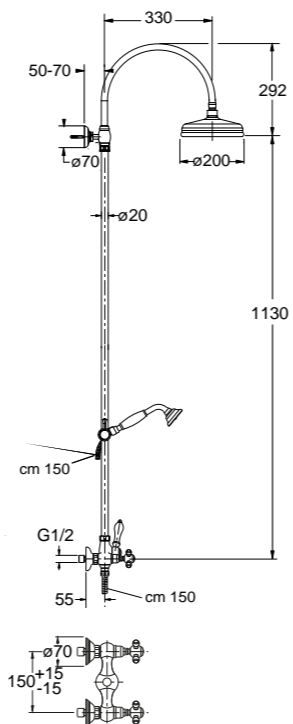

Termostatici & Colonne Doccia Esterne

PG 409

1. IT Miscelatore bicomando per doccia esterno con soffione anticalcare ispezionabile, flessibile e doccetta anticalcare con supporto scorrevole
2. DE Zweigriff-Brausebatterie Aufputz mit Kopfbrause mit Antikalk-System, Brauseschlauch, Handbrause mit Antikalk-System und Gleitschieber
3. FR Colonne de douche avec pomme de douche anticalcaire démontable, flexible et douchette anticalcaire avec curseur réglable
4. EN External shower mixer with checkable anti-lime overhead shower, flexible hose and anti-lime hand shower with slide rail
5. ES Monobloc para ducha externa con rociador antical, flexible y ducha antical con soporte deslizable
6. RU Внешний смеситель для душа с регулируемым верхним душем с защитой от известковых отложений, шлангом и ручным душем с защитой от накипи со стойкой с регулировкой по высоте

51 cromato

PG 486