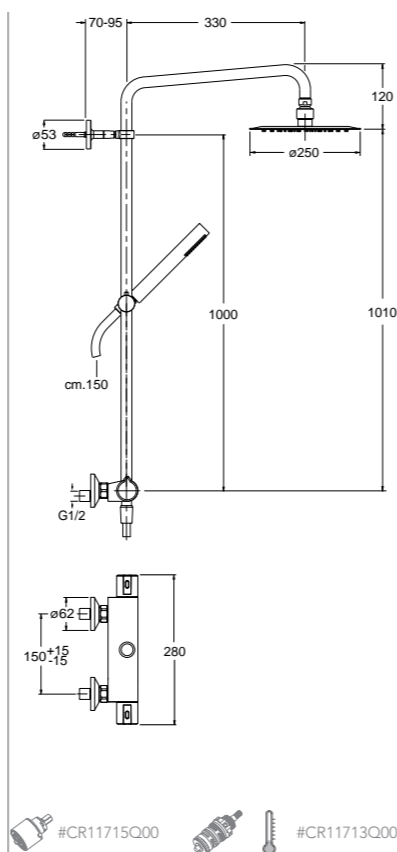

51 cromato

Termostatici & Colonne Doccia Esterne

TE 458

- IT Miscelatore termostatico "corpo freddo" per doccia esterno con maniglie in ABS, colonna girevole, soffione SANDWICH SPECIAL ø 25 cm, doccetta anticalcare con supporto scorrevole e flessibile LONG LIFE
- DE Thermostat-Brausebatterie Aufputz "Armaturenkörper mit Verbrühungsschutz" mit Griff aus ABS, schwenkbarem Rohr, Kopfbrause SANDWICH SPECIAL ø 25 cm, Brauseschlauch LONG LIFE, Handbrause mit Antikalk-System und Gleitschieber
- FR Colonne de douche orientable thermostatique "corps froid" avec manette en ABS, pomme de douche SANDWICH SPECIAL ø 25 cm, douchette anticalcaire avec curseur réglable et flexible LONG LIFE
- EN "Cold touch" external thermostatic shower mixer with ABS handle, turning column pipe, ø 25 cm SANDWICH SPECIAL overhead shower, anti-lime hand shower with slide rail and LONG LIFE flexible hose
- ES Termostato "corpo freddo" externo para ducha con mango en ABS, columna giratoria, rociador SANDWICH SPECIAL diam. 25 cms, duchita antical con soporte deslizante y flexible LONG LIFE
- RU Нагревающийся внешний терmostатический смеситель для душа с ручками из АБС-пластика, поворачивающейся трубой колонны, верхним душем «SANDWICH SPECIAL» ø25 см, ручным душем с защитой от известковых отложений со стойкой для регулировки по высоте и шлангом «LONG LIFE»