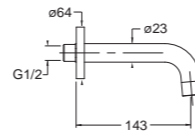

IT Bocca erogazione incasso da 1/2"
DE Wanneneinlauf 1/2"
FR Bec de remplissage encastré 1/2"
EN 1/2" built in spout
ES Caño llenado empotrar de 1/2"
RU Встроенный излив 1/2"

51 cromato	13 nero opaco 24 bianco opaco	34 oro rosa spazzolato	46 oro rosa lucido
52 oro giallo	72 cromo nero lucido 80 metallic lucido	75 cromo nero spazzolato 77 metallic spazzolato	92 ottone antico spazzolato