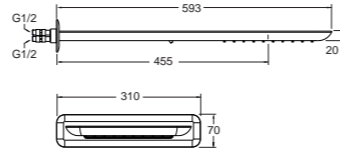

IT Soffione anticalcare con erogazione a cascata integrata e sistema di fissaggio a parete
DE Wandkopfbräuse mit Antikalk-System und integrierter Wasserfall Funktion
FR Pomme de tête anticalcaire avec sortie cascade intégrée et vaporisateur avec système de fixation dans le mur
EN Anti-lime showerhead with built-in waterfall flow and wall mounting system
ES Rociador antical con chorro cascada integrado y sistema de fijación a pared
RU Насадка для душа с функцией водопада и системой настенного монтажа