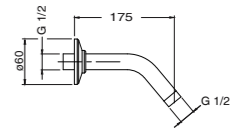

PD 415

IT Braccio doccia da 33 cm per soffione
DE Wandbrausearm 33 cm für Kopfbrause
FR Bras 33 cm pour pomme de douche
EN 33 cm wall shower arm
ES Brazo de ducha de 33 cms para rociador
RU Настенный душевой кронштейн 33 см

51 cromato

PD 560

new

IT Braccio doccia da 30 cm per soffione
DE Wandbrausearm 30 cm für Kopfbrause
FR Bras 30 cm pour pomme de douche
EN 30 cm wall shower arm
ES Brazo de ducha de 30 cms para rociador
RU Настенный душевой кронштейн 30 см

51 cromato   34 oro rosa spazzolato   46 oro rosa lucido   52 oro giallo

72 cromo nero lucido   75 cromo nero spazzolato
80 metallic lucido   77 metallic spazzolato

PD 408

IT Braccio doccia tondo per soffione
DE Gebogener Brausearm für Kopfbrause
FR Bras de douche rond pour pomme de douche
EN Round shower arm
ES Brazo de ducha redondo para rociador
RU Круглый душевой кронштейн

51 cromato

PD 410

IT Braccio doccia da 31 cm per soffione
DE Wandbrausearm 31 cm für Kopfbrause
FR Bras 31 cm pour pomme de douche
EN 31 cm wall shower arm
ES Brazo de ducha de 31 cms para rociador
RU Настенный душевой кронштейн 31 см

51 cromato   13 nero opaco   34 oro rosa spazzolato   46 oro rosa lucido

52 oro giallo   72 cromo nero lucido   75 cromo nero spazzolato
80 metallic lucido   77 metallic spazzolato

PD 310

IT Braccio doccia da 40 cm per soffione
DE Wandbrausearm 40 cm für Kopfbrause
FR Bras 40 cm pour pomme de douche
EN 40 cm wall shower arm
ES Brazo de ducha de 40 cms para rociador
RU Настенный душевой кронштейн 40 см

51 cromato   13 nero opaco   34 oro rosa spazzolato   46 oro rosa lucido

52 oro giallo   72 cromo nero lucido   75 cromo nero spazzolato
80 metallic lucido   77 metallic spazzolato

PD 419

IT Braccio doccia inclinato
DE Wandbrausearm
FR Bras de douche incliné
EN Skewed shower arm
ES Brazo de ducha inclinado
RU Скошенный душевой кронштейн

51 cromato

PD 416