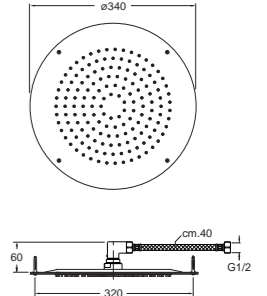

PD 048

IT Soffione anticalcare SANDWICH SPECIAL ø 25 cm
DE Kopfbrause SANDWICH SPECIAL ø 25 cm mit Antikalk-System
FR Pomme de douche anticalcaire SANDWICH SPECIAL ø 25 cm
EN ø 25 cm SANDWICH SPECIAL anti-lime showerhead
ES Rociador antical SANDWICH SPECIAL ø 25 cm
RU Насадка для душа «SANDWICH SPECIAL» ø 25 см с защитой от известковых отложений

51 cromato

PD 360

IT Soffione anticalcare SANDWICH SPECIAL ø 34 cm per fissaggio a soffitto con staffe di allineamento e flessibile di collegamento
DE Kopfbrause SANDWICH SPECIAL ø 34 cm mit Antikalk-System für Deckenmontage mit Montageschienen für die Ausrichtung und mit Verbindungsschlauch
FR Pomme de douche anticalcaire SANDWICH SPECIAL ø 34 cm avec fixation au plafond avec cadre d'alignement et flexibles de connexion
EN Ceiling mounting ø 34 cm SANDWICH SPECIAL anti-lime showerhead with setting frame and flexible connection
ES Rociador antical SANDWICH SPECIAL ø 34 cm para fijación a techo con staffas de alineación y conexión flexible
RU Потолочная насадка для душа «SANDWICH SPECIAL» ø 34 см со скреплением и шлангом

51 cromato

PD 049

IT Soffione anticalcare SANDWICH SPECIAL ø 35 cm
DE Kopfbrause SANDWICH SPECIAL ø 35 cm mit Antikalk-System
FR Pomme de douche anticalcaire SANDWICH SPECIAL ø 35 cm
EN ø 35 cm SANDWICH SPECIAL anti-lime showerhead
ES Rociador antical SANDWICH SPECIAL ø 35 cm
RU Насадка для душа «SANDWICH SPECIAL» ø 35 см с защитой от известковых отложений

51 cromato

PD 361