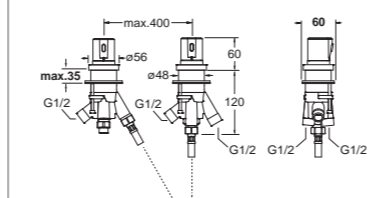

TE 107

- IT Miscelatore termostatico "corpo freddo" per vasca esterno con maniglie in ABS
- DE Thermostat-Wannenbatterie Aufputz "Armaturenkörper mit Verbrühungsschutz" mit Griff aus ABS
- FR Mitigeur thermostatique bain douche "corps froid" avec manette en ABS
- EN "Cold touch" external thermostatic bath mixer with ABS handle
- ES Termostato "corpo freddo" para bañera externo con mango en ABS
- RU Наружный терmostатический смесительный клапан «холодный корпус» для ванны с ручками из АБС-пластика

51 cromato

TE 157

- IT Miscelatore termostatico "corpo freddo" per vasca esterno con maniglie in metallo
- DE Thermostat-Wannenbatterie Aufputz "Armaturenkörper mit Verbrühungsschutz" mit Griff aus Metall
- FR Mitigeur thermostatique bain douche "corps froid" avec manette en laiton
- EN "Cold touch" external thermostatic bath mixer with metal handle
- ES Termostato "corpo freddo" para bañera externo con mango en metal
- RU Наружный терmostатический смеситель «холодный корпус» для ванны с ручками из металла

51 cromato

XE 142

new

- IT Miscelatore termostatico per bordo vasca con deviatore 2 uscite con maniglie in ABS
- DE Thermostat Wannenrandbatterie mit 2 Wege Umsteller mit Griff aus ABS
- FR Mitigeur thermostatique bain douche sur gorge avec inverseur 2 sorties avec manette en ABS
- EN Deck mounted thermostatic bath mixer with 2 outlets diverter with ABS handle
- ES Termostato para grupo bañera con desviador 2 salidas con mango en ABS
- RU Терmostатический смеситель для ванны для монтажа на бортик с переключателем с 2 выходами с ручками из АБС-пластика

51 cromato

XE 143

new