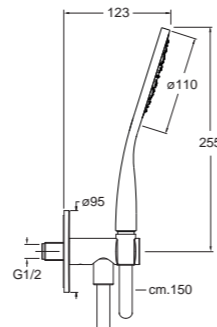

PD 627

IT Supporto esterno orientato per doccetta con presa acqua
DE Wandanschlussbogen mit Wandbrausehalter
FR Support externe incliné pour la douchette avec prise d'eau
EN Curved shower bracket with integrated water outlet
ES Soporte externo orientado para duchita con toma de agua
RU Сориентированы держатель с выводом

51 cromato   34 oro rosa spazzolato   46 oro rosa lucido   52 oro giallo

72 cromo nero lucido   75 cromo nero spazzolato
80 metallic lucido   77 metallic spazzolato

PD 623

IT Supporto esterno orientato con presa acqua, doccetta anticalcare in ABS e flessibile LONG LIFE
DE Wannen-Brause-Set mit Wandanschlussbogen, Handbrause aus ABS mit Antikalk-System und Brauseschlauch LONG LIFE
FR Support externe incliné avec prise d'eau, douchette anticalcaire en ABS et flexible LONG LIFE
EN Curved shower bracket with integrated water outlet, LONG LIFE flexible hose and ABS anti-lime hand shower
ES Soporte externo orientado con toma de agua, duchita antical en ABS y flexo LONG LIFE
RU Сориентированный держатель с выводом, шлангом LONG LIFE и ручной лейкой из АБС с защитой от известковых отложений

51 cromato

PD 669

IT Supporto esterno con presa acqua, doccetta anticalcare in ABS e flessibile LONG LIFE
DE Wannen-Brause-Set mit Wandanschlussbogen, Handbrause aus ABS mit Antikalk-System und Brauseschlauch LONG LIFE
FR Support extérieur avec prise d'eau, douchette anticalcaire en ABS et flexible LONG LIFE
EN Hand shower holder with wall outlet, ABS anti-lime hand shower and LONG LIFE flexible hose
ES Soporte exterior con toma de agua duchita antical en ABS y flexible LONG LIFE
RU Настенный кронштейн с патрубком для подачи воды, шлангом «LONG LIFE» и ручным душем из АБС-пластика с защитой от известковых отложений из АБС-пластика

51 cromato

PD 664