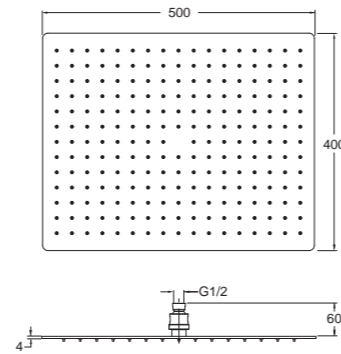

PD 009

IT Soffione anticalcare SANDWICH PLUS rettangolare 30 x 40 cm
DE Kopfbrause SANDWICH PLUS rechteckig 30 x 40 cm mit Antikalk-System
FR Pomme de douche anticalcaire SANDWICH PLUS rectangulaire 30 x 40 cm
EN 30 x 40 rectangular SANDWICH PLUS anti-lime showerhead
ES Rociador antical SANDWICH PLUS 30 x 40 cm rectangular
RU Прямоугольная насадка для душа «SANDWICH PLUS» 30 x 40 см с защитой от известковых отложений

51 cromato

PD 010

IT Soffione anticalcare SANDWICH PLUS ovale 30 x 40 cm
DE Kopfbrause SANDWICH PLUS oval 30 x 40 cm mit Antikalk-System
FR Pomme de douche anticalcaire SANDWICH PLUS ovale 30 x 40 cm
EN 30 x 40 oval SANDWICH PLUS anti-lime showerhead
ES Rociador antical SANDWICH PLUS 30 x 40 cm oval
RU Овальная насадка для душа с защитой от известковых отложений «SANDWICH PLUS» 30 x 40 см

51 cromato

PD 025

IT Soffione anticalcare SANDWICH PLUS rettangolare 40 x 50 cm
DE Kopfbrause SANDWICH PLUS rechteckig 40 x 50 cm mit Antikalk-System
FR Pomme de douche anticalcaire SANDWICH PLUS rectangulaire 40 x 50 cm
EN 40 x 50 rectangular SANDWICH PLUS anti-lime showerhead
ES Rociador antical SANDWICH PLUS 40 x 50 cm rectangular
RU Прямоугольная насадка для душа «SANDWICH PLUS» 40 x 50 см с защитой от известковых отложений

51 cromato

PD 918

IT Soffione anticalcare SANDWICH PLUS ø 30 cm
DE Kopfbrause SANDWICH PLUS ø 30 cm mit Antikalk-System
FR Pomme de douche anticalcaire SANDWICH PLUS ø 30 cm
EN ø 30 cm SANDWICH PLUS anti-lime showerhead
ES Rociador antical SANDWICH PLUS ø 30 cm
RU Насадка для душа «SANDWICH PLUS» ø 30 см с защитой от известковых отложений

51 cromato 13 nero opaco
24 bianco opaco

PD 041