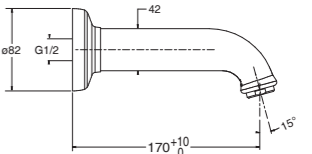

IT Bocca erogazione incasso da 1/2"
DE Wanneneinlauf 1/2"
FR Bec de remplissage encastré 1/2"
EN 1/2" built in spout
ES Caño llenado empotrar de 1/2"
RU Встроенный излив 1/2"

51 cromato	13 nero opaco 24 bianco opaco	34 oro rosa spazzolato	46 oro rosa lucido
52 oro giallo	72 cromo nero lucido 80 metallic lucido	75 cromo nero spazzolato 77 metallic spazzolato	92 ottone antico spazzolato