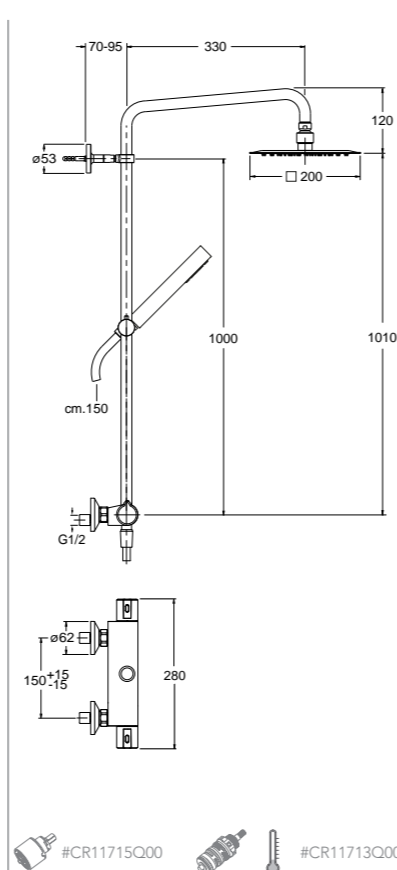

1. IT Miscelatore termostatico "corpo freddo" per doccia esterno con maniglie in ABS, colonna girevole, soffione SANDWICH SPECIAL 20 x 20 cm, doccetta anticalcare con supporto scorrevole e flessibile LONG LIFE
2. DE Thermostat-Brausebatterie Aufputz "Armaturenkörper mit Verbrühungsschutz" mit Griff aus ABS, schwenkbarem Rohr, Kopfbrause SANDWICH SPECIAL 20 x 20 cm, Brauseschlauch LONG LIFE, Handbrause mit Antikalk-System und Gleitschieber
3. FR Colonne de douche orientable thermostatique "corps froid" avec manette en ABS, pomme de douche SANDWICH SPECIAL 20 x 20 cm, douchette anticalcaire avec curseur réglable et flexible LONG LIFE
4. EN "Cold touch" external thermostatic shower mixer with ABS handle, turning column pipe, 20 x 20 cm SANDWICH SPECIAL overhead shower, anti-lime hand shower with slide rail and LONG LIFE flexible hose
5. ES Termostato "corpo freddo" externo para ducha con mango en ABS, columna giratoria, rociador SANDWICH SPECIAL 20 x 20 cm, duchita antical con soporte deslizante y flexible LONG LIFE
6. RU Нагревающийся внешний терmostатический смеситель для душа с ручками из АБС-пластика, поворачивающейся трубой колонны, верхним душем «SANDWICH SPECIAL» 20 x 20 см, ручным душем с защитой от известковых отложений со стойкой для регулировки по высоте и шлангом «LONG LIFE»