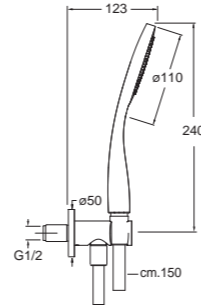

PD 476

IT Supporto esterno con presa acqua, doccetta anticalcare e flessibile LONG LIFE
DE Wannen-Brause-Set mit Wandanschlussbogen, Handbrause mit Antikalk-System und Brauseschlauch LONG LIFE
FR Support extérieur avec prise d'eau, douchette anticalcaire et flexible LONG LIFE
EN Hand shower holder with wall outlet, anti-lime hand shower and LONG LIFE flexible hose
ES Soporte exterior con toma de agua, duchita antical y flexible LONG LIFE
RU Настенный кронштейн с патрубком для подачи воды, шлангом «LONG LIFE» и ручным душем с защитой от известковых отложений

51 cromato

PD 636

IT Supporto esterno con presa acqua, doccetta comfort anticalcare e flessibile LONG LIFE
DE Wannen-Brause-Set mit Wandanschlussbogen, Handbrause Komfort mit Antikalk-System und Brauseschlauch LONG LIFE
FR Support extérieur avec prise d'eau, douchette confort anticalcaire et flexible «LONG LIFE»
EN Hand shower holder with wall outlet, anti-lime comfort hand shower and LONG LIFE flexible hose
ES Soporte exterior con toma de agua duchita comfort antical y flexible LONG LIFE
RU Настенный кронштейн с патрубком для подачи воды, шлангом «LONG LIFE» и многоструйным ручным душем с защитой от известковых отложений

51 cromato

PD 473