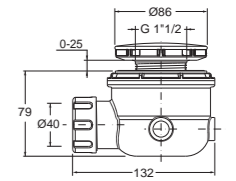

AD 400

- IT Piletta sifonata per piatto doccia completamente ispezionabile
- DE Ablaufgarnitur für Duschwanne mit herausnehmbarem Geruchsverschluss
- FR Bonde de douche, complètement nettoyable
- EN Shower drain with removable siphon
- ES Pileta sifonada para plato de ducha completamente inspeccionable
- RU Сифонный слив для душевого поддона полностью доступный для осмотра

Per ulteriori informazioni, consultare il listino SILFRA
Befragen Preisliste SILFRA unten Elektronische und Selbstanschlussarmaturen
Regardé la liste des prix SILFRA sous electroniques et Temporisé
For more information, please see SILFRA price list
Para obtener más información, consulte la lista de precios de SILFRA
Для получения дополнительной информации см. прайс-лист SILFRA

AD 410

- IT Piletta sifonata per piatto doccia completamente ispezionabile
- DE Ablaufgarnitur für Duschwanne mit herausnehmbarem Geruchsverschluss
- FR Bonde de douche, complètement nettoyable
- EN Shower drain with removable siphon
- ES Pileta sifonada para plato de ducha completamente inspeccionable
- RU Сифонный слив для душевого поддона полностью доступный для осмотра

Per ulteriori informazioni, consultare il listino SILFRA
Befragen Preisliste SILFRA unten Elektronische und Selbstanschlussarmaturen
Regardé la liste des prix SILFRA sous electroniques et Temporisé
For more information, please see SILFRA price list
Para obtener más información, consulte la lista de precios de SILFRA
Для получения дополнительной информации см. прайс-лист SILFRA

AD 420