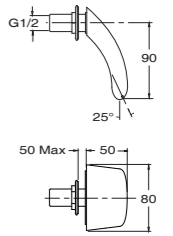

PD 385

IT Soffione anticalcare quadrato 38 x 38 cm con erogazione a cascata integrata e fissaggio a soffitto
DE Decken-Kopfbrause quadratisch 38 x 38 cm mit Antikalk-System, integrierter Wasserfall Funktion
FR Pomme de tête anticalcaire carrée de 38 cm avec sortie cascade intégrée avec fixation au plafond
EN 38 x 38 cm square anti-lime showerhead with built-in waterfall flow and ceiling mounting system
ES Rociador antical cuadrado 38 x 38 cm con chorro cascada integrado y fijación a techo
RU Квадратный душ с защитой от известковых отложений 38 x 38 см с функцией водопада и системой потолочного монтажа

51 cromato

PD 381

IT Soffione anticalcare quadrato 50 x 50 cm con erogazione a cascata integrata e fissaggio a soffitto
DE Decken-Kopfbrause quadratisch 50 x 50 cm mit Antikalk-System, integrierter Wasserfall Funktion
FR Pomme de tête anticalcaire carrée de 50 cm avec sortie cascade intégrée avec fixation au plafond
EN 50 x 50 cm square anti-lime showerhead with built-in waterfall flow and ceiling mounting system
ES Rociador antical cuadrado 50 x 50 cm con chorro cascada integrado y fijación a techo
RU Квадратный душ с защитой от известковых отложений 50 x 50 см с функцией водопада и системой потолочного монтажа

51 cromato

BD 321

IT Bocca erogazione a cascata da 20 cm per parete
DE Auslauf 20 cm Wandmontage
FR Bec mural cascade 20 cm
EN 20 cm wall mounting waterfall spout
ES Caño de llenado tipo cascada de 20 cms para pared
RU Настенный водопадный излив 20 см

51 cromato 13 nero opaco
24 bianco opaco

BD 320

IT Bocca erogazione a cascata da 20 cm per parete
DE Auslauf 20 cm Wandmontage
FR Bec mural cascade 20 cm
EN 20 cm wall mounting waterfall spout
ES Caño de llenado tipo cascada de 20 cms para pared
RU Настенный водопадный излив 20 см

51 cromato

BD 311