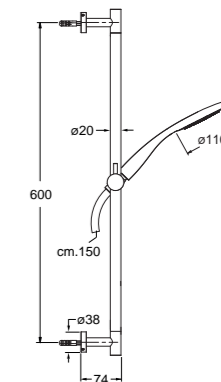

IT Asta saliscendi da 60 cm con flessibile LONG LIFE e doccetta anticalcare orientata
DE Brausegarnitur mit Brausestange 60 cm mit Brauseschlauch LONG LIFE und Handbrause mit Winkelstück mit Antikalk-System
FR Barre de douche 60 cm avec flexible LONG LIFE et douchette anticalcaire inclinée
EN 60 cm sliding bar with LONG LIFE flexible hose and skewed anti-limescale hand shower
ES Barra deslizante de 60 cms con flexible LONG LIFE y ducha orientada antical
RU Штанга для регулировки высоты 60 см со шлангом «LONG LIFE» и скошенным ручным душем с защитой от известковых отложений