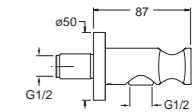

IT Supporto esterno porta doccetta fisso con presa acqua
DE Wandanschlussbogen mit Wandbrausehalter
FR Support extérieur fixe pour douchette avec prise d'eau
EN Wall outlet with hand shower holder
ES Soporte exterior porta duchita fijo con toma de agua
RU Фиксированный настенный кронштейн для ручного душа с патрубком для подачи воды

51 cromato   13 nero opaco   34 oro rosa spazzolato   46 oro rosa lucido
24 bianco opaco
52 oro giallo   72 cromo nero lucido   75 cromo nero spazzolato   92 ottone antico spazzolato
80 metallic lucido   77 metallic spazzolato