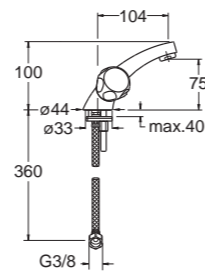

51 cromato

SL 230

IT Rubinetto "acqua fredda" da 1/2"
 DE Standventil 1/2" nur Kaltwasseranschluss
 FR Robinet "eau froide" 1/2"
 EN 1/2" "cold water" tap
 ES Grifo "agua fría" de 1/2"
 RU Кран холодной воды 1/2"