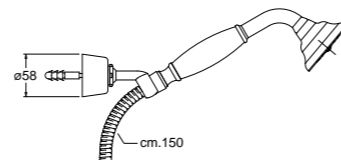

PD 456

IT Supporto esterno porta doccetta orientabile
DE Wandbrausehalter verstellbar
FR Support extérieur orientable pour douchette
EN Adjustable hand shower holder for hand shower
ES Soporte exterior porta duchita orientable
RU Регулируемый настенный кронштейн для ручного душа

51 cromato	13 nero opaco 24 bianco opaco	34 oro rosa spazzolato	46 oro rosa lucido
52 oro giallo	72 cromo nero lucido 80 metallic lucido	75 cromo nero spazzolato 77 metallic spazzolato	92 ottone antico spazzolato

PD 685

IT Supporto esterno orientabile con doccetta anticalcare e flessibile
DE Wannen-Brause-Set ohne Wandanschlussbogen, Handbrause mit Antikalk-System und Brauseschlauch
FR Support extérieur orientable douchette anticalcaire et flexible
EN Adjustable hand shower holder with anti-lime hand shower and flexible hose
ES Soporte exterior orientable con duchita antical y flexible
RU Регулируемый настенный кронштейн со шлангом и ручным душем с защитой от известковых отложений

51 cromato

PD 686

IT Supporto esterno orientabile con doccetta anticalcare e flessibile
DE Wannen-Brause-Set ohne Wandanschlussbogen, Handbrause mit Antikalk-System und Brauseschlauch
FR Support extérieur orientable douchette anticalcaire et flexible
EN Adjustable hand shower holder with anti-lime hand shower and flexible hose
ES Soporte exterior orientable con duchita antical y flexible
RU Регулируемый настенный кронштейн со шлангом и ручным душем с защитой от известковых отложений

51 cromato

PD 434