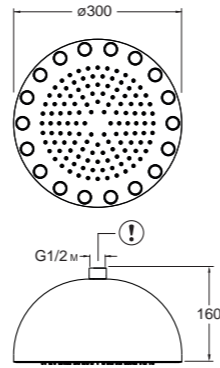

PD 028

- IT Soffione anticalcare autoalimentato DYNAMO RAINBOW ø 30 cm con illuminazione a led 7 colori
  Requisito per il funzionamento: 14 l / min. di portata nell'impianto
- DE Kopfbrause DYNAMO RAINBOW ø 30 cm mit Antikalk-System und mit Beleuchtung in 7 Farben - Keine externe Stromversorgung
  Voraussetzung für die Funktion: 14 l / min. Durchfluss
- FR Pomme de tete anticalcaire à leds 7 couleurs sans alimentation électrique DYNAMO RAINBOW ø 30 cm
  Exigence de fonctionnement: 14 l/min de débit dans l'installation
- EN Self-powered shower head DYNAMO RAINBOW ø 30 cm with anti-lime system and 7 colours led light - without electrical power supply
  Requirement for operation: 14 l / min. of flow rate to the plant
- ES Rociador antical autolimpiable autoalimentado DYNAMO RAINBOW ø 30 cm con iluminación LED de 7 colores
  Requisito de funcionamiento: 14 l / min. de flujo a la planta
- RU Насадка для душа с защитой от накипи DYNAMO SHOWER диаметром 30 см с одноцветной самопитающейся LED-подсветкой
  Минимальная пропускная способность: 14 л/мин в системе водоснабжения

51 cromato 13 nero opaco
24 bianco opaco

! GARANZIA - WARRANTY

- IT Abbinare ai prodotti di pagina 524 per mantenere la validità della garanzia
- DE Mit den Produkten auf Seite 524 kombinieren, um die Gültigkeit der Garantie zu gewährleisten
- FR Coupler aux produits de page 524 pour maintenir la validité de la garantie
- EN Pair with products on page 524 to maintain the validity of the warranty
- ES Combinar con los productos a la página 524 para mantener la validez de la garantía
- RU Обязательно комбинировать с кронштейнами на стр. 524 для действительности гарантии

PD 368