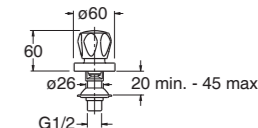

SL 211 REGULAR

IT Miscelatore bicomando REGULAR per lavabo senza scarico
DE Zweigriff-Waschtischbatterie REGULAR ohne Ablaufgarnitur
FR Mélangeur lavabo REGULAR sans vidage
EN Basin mixer REGULAR without pop up
ES Monobloc REGULAR para lavabo sin desagüe
RU Смеситель для раковины REGULAR без донного клапана

51 cromato

SL 230

IT Rubinetto "acqua fredda" da 1/2"
DE Standventil 1/2" nur Kaltwasseranschluss
FR Robinet "eau froide" 1/2"
EN 1/2" "cold water" tap
ES Grifo "agua fría" de 1/2"
RU Кран холодной воды 1/2"

51 cromato

SL 245

IT Rubinetto "acqua fredda" da 1/2"
DE Standventil 1/2" nur Kaltwasseranschluss
FR Robinet "eau froide" 1/2"
EN 1/2" "cold water" tap
ES Grifo "agua fría" de 1/2"
RU Кран холодной воды 1/2"

51 cromato

SL 301

IT Miscelatore bicomando per bidet 3 fori con scarico da 1"1/4 e asta comando
DE 3-Loch Bidetbatterie mit Ablaufgarnitur 1"1/4 und Zugstange
FR Mélangeur bidet 3 trous avec vidage 1"1/4 à tirette
EN 3 hole bidet mixer with 1"1/4 pop up waste
ES Monobloc bidé 3 agujeros don desagüe automático de 1"1/4
RU Смеситель для биде на 3 отверстия с нажимным донным клапаном 1"1/4

51 cromato

SL 306

IT Miscelatore bicomando per bidet 3 fori con zampillo e scarico da 1"1/4 e asta comando
DE 3-Loch Bidetbatterie mit Wasserstrahl und Ablaufgarnitur 1"1/4 und Zugstange
FR Mélangeur bidet 3 trous avec jet et vidage 1"1/4 à tirette
EN 3 hole bidet mixer with water jet and 1"1/4 pop up waste
ES Monobloc bidé 3 agujeros con chorro y descarga automático de 1"1/4
RU Смеситель для биде на 3 отверстия со струей воды и нажимным донным клапаном 1"1/4

51 cromato

SL 309

IT Rubinetto singolo per bidet da 1/2"
DE Bidetbatterie 1/2"
FR Robinet simple pour bidet 1/2"
EN 1/2" single bidet tap
ES Llave para bidet de 1/2"
RU Одиночный кран для биде 1/2"

51 cromato

SL 311