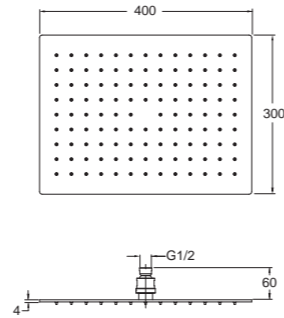

PD 009

IT Soffione anticalcare SANDWICH PLUS rettangolare 30 x 40 cm
DE Kopfbrause SANDWICH PLUS rechteckig 30 x 40 cm mit Antikalk-System
FR Pomme de douche anticalcaire SANDWICH PLUS rectangulaire 30 x 40 cm
EN 30 x 40 rectangular SANDWICH PLUS anti-lime showerhead
ES Rociador antical SANDWICH PLUS 30 x 40 cm rectangular
RU Прямоугольная насадка для душа «SANDWICH PLUS» 30 x 40 см с защитой от известковых отложений

51 cromato

PD 010

IT Soffione anticalcare SANDWICH PLUS ovale 30 x 40 cm
DE Kopfbrause SANDWICH PLUS oval 30 x 40 cm mit Antikalk-System
FR Pomme de douche anticalcaire SANDWICH PLUS ovale 30 x 40 cm
EN 30 x 40 oval SANDWICH PLUS anti-lime showerhead
ES Rociador antical SANDWICH PLUS 30 x 40 cm oval
RU Овальная насадка для душа с защитой от известковых отложений «SANDWICH PLUS» 30 x 40 см

51 cromato

PD 025

IT Soffione anticalcare SANDWICH PLUS rettangolare 40 x 50 cm
DE Kopfbrause SANDWICH PLUS rechteckig 40 x 50 cm mit Antikalk-System
FR Pomme de douche anticalcaire SANDWICH PLUS rectangulaire 40 x 50 cm
EN 40 x 50 rectangular SANDWICH PLUS anti-lime showerhead
ES Rociador antical SANDWICH PLUS 40 x 50 cm rectangular
RU Прямоугольная насадка для душа «SANDWICH PLUS» 40 x 50 см с защитой от известковых отложений

51 cromato

PD 918

IT Soffione anticalcare SANDWICH PLUS ø 30 cm
DE Kopfbrause SANDWICH PLUS ø 30 cm mit Antikalk-System
FR Pomme de douche anticalcaire SANDWICH PLUS ø 30 cm
EN ø 30 cm SANDWICH PLUS anti-lime showerhead
ES Rociador antical SANDWICH PLUS ø 30 cm
RU Насадка для душа «SANDWICH PLUS» ø 30 см с защитой от известковых отложений

51 cromato 13 nero opaco
24 bianco opaco

PD 041