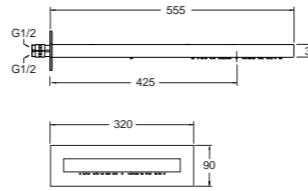

IT Soffione anticalcare con erogazione a cascata integrata e sistema di fissaggio a parete
DE Wandkopfbräuse mit Antikalk-System und integrierter Wasserfall Funktion
FR Pomme de tête anticalcaire avec sortie cascade intégrée et vaporisateur avec système de fixation dans le mur
EN Anti-lime showerhead with built-in waterfall flow and wall mounting system
ES Rociador antical con chorro cascada integrado y sistema de fijación a pared
RU Насадка для душа с функцией водопада и системой настенного монтажа