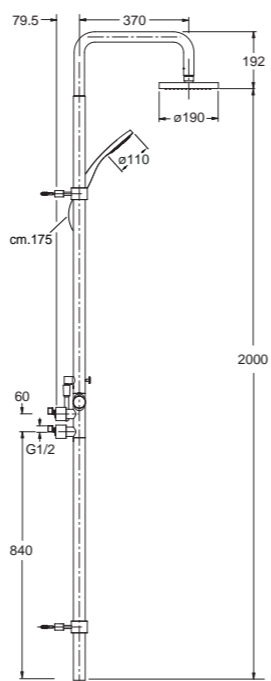

#VT6875Q00 #CR11746Q00