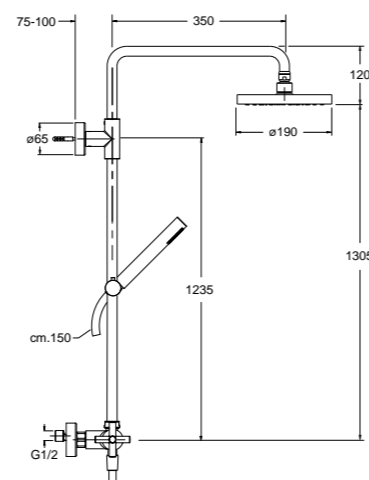

Termostatici & Colonne Doccia Esterne

EV 456

1. IT Miscelatore termostatico per doccia esterno con colonna girevole, soffione anticalcare ispezionabile, doccetta anticalcare con supporto scorrevole e flessibile LONG LIFE
2. DE Thermostat-Brausebatterie Aufputz mit schwenkbarem Rohr, Kopfbrause mit Antikalk-System, Brauseschlauch LONG LIFE, Handbrause mit Antikalk-System und Gleitschieber
3. FR Colonne de douche orientable thermostatique avec pomme de douche anticalcaire démontable, douchette anticalcaire avec curseur réglable et flexible LONG LIFE
4. EN External thermostatic shower mixer with turning column pipe, checkable anti-lime overhead shower, anti-lime hand shower with slide rail and LONG LIFE flexible hose
5. ES Termostato para ducha externo con columna giratoria, rociador antical inspeccionable, duchita antical con soporte deslizante y flexible LONG LIFE
6. RU Внешний термостатический смеситель для душа с поворотной колонной, верхним душем ручным душем с защитой от известковых отложений со стойкой для регулировки по высоте и шлангом «LONG LIFE»

51 cromato	13 nero opaco 24 bianco opaco	34 oro rosa spazzolato	46 oro rosa lucido
52 oro giallo	72 cromo nero lucido	75 cromo nero spazzolato	

FN 456