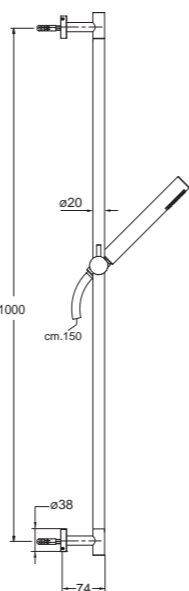

IT Asta saliscendi da 100 cm con flessibile LONG LIFE e doccetta anticalcare orientata in ABS
DE Brausegarnitur mit Brausestange 100 cm mit Brauseschlauch LONG LIFE und Handbrause aus ABS mit Winkelstück und Antikalk-System
FR Barre de douche 100 cm avec flexible LONG LIFE et douchette anticalcaire inclinée en ABS
EN 100 cm sliding bar with LONG LIFE flexible hose and ABS skewed anti-lime hand shower
ES Barra deslizante de 100 cms con flexible LONG LIFE y duchita orientada antical en ABS
RU Штанга для регулировки высоты 100 см со шлангом «LONG LIFE» и скошенным ручным душем с защитой от известковых отложений из АБС-пластика