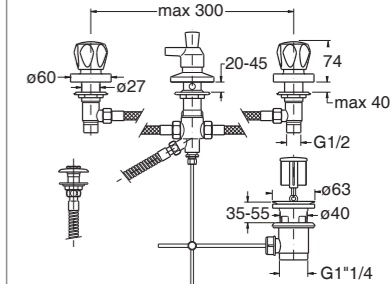

IT Miscelatore bicomando per bidet 3 fori con zampillo e scarico da 1"1/4 e asta comando
DE 3-Loch Bidetbatterie mit Wasserstrahl und Ablaufgarnitur 1"1/4 und Zugstange
FR Mélangeur bidet 3 trous avec jet et vidage 1"1/4 à tirette
EN 3 hole bidet mixer with water jet and 1"1/4 pop up waste
ES Monobloc bidé 3 agujeros con chorro y descarga automático de 1"1/4
RU Смеситель для биде на 3 отверстия со струей воды и нажимным донным клапаном 1"1/4