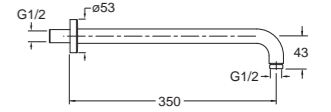

51 cromato 13 nero opaco 34 oro rosa 46 oro rosa
24 bianco opaco spazzolato lucido
52 oro 72 cromo nero lucido 75 cromo nero spazzolato 92 ottone antico
giallo 80 metallic lucido 77 metallic spazzolato spazzolato