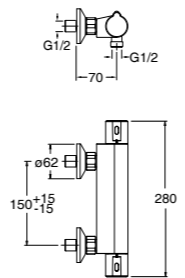

51 cromato

TE 451

- IT Miscelatore termostatico "corpo freddo" per doccia esterno con maniglie in metallo
- DE Thermostat-Brausebatterie Aufputz "Armaturenkörper mit Verbrühungsschutz" mit Griff aus Metall
- FR Mitigeur thermostatique douche "corps froid" avec manette en laiton
- EN "Cold touch" external thermostatic shower mixer with metal handle
- ES Termostato "corpo freddo" para ducha externo con mango en latón
- RU Наружный термостатический смеситель «холодный корпус» для душа с ручками из металла