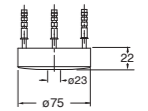

IT Kit supporto di rinforzo per bracci doccia a parete e a soffitto
DE Verstärkungsrosette für Brausearm und Deckenanschluss
FR Kit de renfort pour bras de douche au mur ou au plafond
EN Bracket kit for wall and ceiling mount shower arms
ES Kit soporte de refuerzo para brazo de ducha a pared y a rociador
RU Скоба для настенных и потолочных душевых кронштейнов

51 cromato 13 nero opaco 34 oro rosa spazzolato 46 oro rosa lucido
24 bianco opaco
52 oro giallo 72 cromo nero lucido 75 cromo nero spazzolato 92 ottone antico spazzolato
80 metallic lucido 77 metallic spazzolato