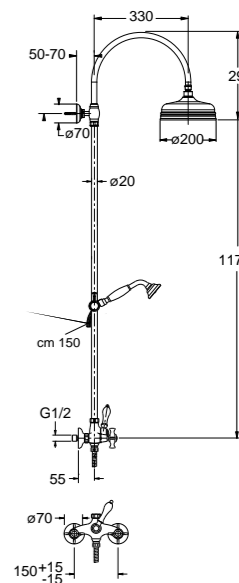

AE 409

new

- IT Miscelatore monocomando per doccia esterno con colonna girevole, soffione anticalcare ispezionabile, flessibile e doccetta anticalcare con supporto scorrevole
- DE Brause-Einhandmischer Aufputz mit schwenkbarem Rohr, mit Kopfbrause mit Antikalk-System, Brauseschlauch, Handbrause mit Antikalk-System und Gleitschieber
- FR Mitigeur douche extérieur avec colonne orientable, pomme de douche anticalcaire démontable, flexible et douchette anticalcaire avec curseur réglable
- EN External shower mixer with swivel column pipe, checkable anti-lime overhead shower, flexible hose and anti-lime hand shower with slide rail
- ES Monomando para ducha externo con columna giratoria, rociador antical inspeccionable, flexible y duchita antical con soporte deslizante
- RU Внешний смеситель для душа с поворотной колонной, с верным душем из металла, шлангом и ручным душем с защитой от накипи со стойкой с регулировкой по высоте

51 cromato

#CR15916P00

CN 409