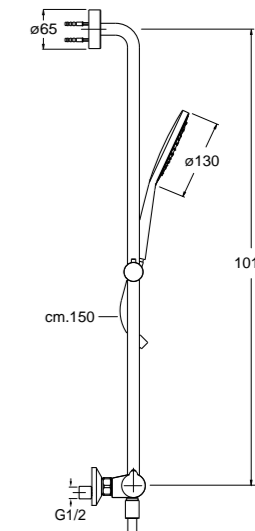

- IT Miscelatore termostatico "corpo freddo" per doccia esterno con maniglie in ABS, doccetta anticalcare ø 13 cm con supporto scorrevole e flessibile LONG LIFE
- DE Thermostat-Brausebatterie Aufputz "Armaturenkörper mit Verbrühungsschutz" mit Griff aus ABS, Brauseschlauch LONG LIFE, Handbrause ø 13 cm mit Antikalk-System und Gleitschieber
- FR Colonne de douche thermostatique "corps froid" avec manette en ABS, douchette anticalcaire ø 13 cm avec curseur réglable et flexible LONG LIFE
- EN "Cold touch" external thermostatic shower mixer with ABS handle, ø 13 cm anti-lime hand shower with slide rail and LONG LIFE flexible hose
- ES Termostato "corpo freddo" externo para ducha con mango en ABS, ducha antical diam. 13 cms con soporte deslizante y flexible LONG LIFE
- RU Наружный термостатический смеситель «холодный корпус» для душа с ручками из АБС-пластика, с ручным душем ø13 с защитой от накипи, с подвижным суппортом и гибким шлангом "LONG LIFE"