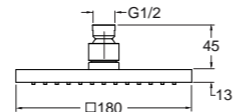

PD 015

IT Soffione anticalcare ø 14 cm ispezionabile
DE Kopfbrause ø 14 cm mit Antikalk-System
FR Pomme de douche ø 14 cm démontable
EN ø 14 cm checkable anti-limescale showerhead
ES Rociador antical inspeccionable ø 14 cm
RU Регулируемая насадка для душа ø 14 см с защитой от известковых отложений

51 cromato

PD 014

IT Soffione anticalcare ø 19 cm ispezionabile
DE Kopfbrause ø 19 cm mit Antikalk-System
FR Pomme de douche ø 19 cm démontable
EN ø 19 cm checkable anti-limescale showerhead
ES Rociador antical inspeccionable ø 19 cm
RU Регулируемая насадка для душа ø 19 см с защитой от известковых отложений

51 cromato 13 nero opaco 34 oro rosa 46 oro rosa
24 bianco opaco spazzolato lucido
52 oro 72 cromo nero lucido 75 cromo nero spazzolato 92 ottone antico
giallo 80 metallic lucido 77 metallic spazzolato spazzolato

PD 558

new

IT Soffione anticalcare ø 30 cm
DE Kopfbrause ø 30 cm mit Antikalk-System
FR Pomme de douche anticalcaire ø 30 cm
EN ø 30 cm anti-lime showerhead
ES Rociador antical ø 30 cm
RU Насадка для душа ø 30 см с защитой от известковых отложений

51 cromato 34 oro rosa 46 oro rosa 52 oro
spazzolato lucido giallo
72 cromo nero lucido 75 cromo nero spazzolato
80 metallic lucido 77 metallic spazzolato

PD 016

IT Soffione anticalcare quadrato 18 x 18 cm ispezionabile
DE Kopfbrause quadratisch 18 x 18 cm mit Antikalk-System
FR Pomme de douche carrée 18 x 18 cm démontable
EN 18 x 18 cm square showerhead
ES Rociador antical cuadrado 18 x 18 cm inspeccionable
RU Квадратная насадка для душа 18 x 18 см

51 cromato 13 nero opaco 34 oro rosa 46 oro rosa
24 bianco opaco spazzolato lucido
52 oro 72 cromo nero lucido 75 cromo nero spazzolato 92 ottone antico
giallo 80 metallic lucido 77 metallic spazzolato spazzolato

PD 557

new