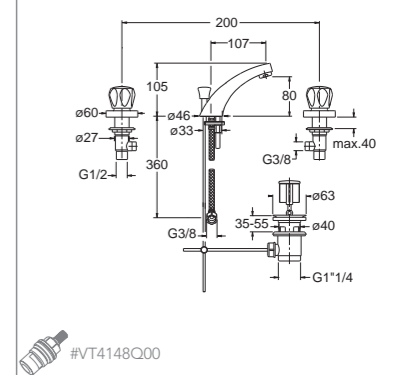

SL 130

1. IT Miscelatore bicomando per vasca esterno con flessibile e doccetta anticalcare
   DE Zweigriff-Wannenbatterie Aufputz mit Brauseschlauch und Handbrause mit Antikalk-System
   FR Mélangeur bain douche avec flexible et douchette anticalcaire
   EN External bath mixer with flexible hose and anti-lime hand shower
   ES Monobloc para bañera externo con flexible y duchita antical
   RU Внешний смеситель для ванны со шлангом и ручным душем с защитой от известковых отложений

51 cromato

2 pcs #VT4148Q00

SL 131

1. IT Miscelatore bicomando per vasca esterno con flessibile e doccetta anticalcare orientabile
   DE Zweigriff-Wannenbatterie Aufputz mit Brauseschlauch und verstellbarer Handbrause mit Antikalk-System
   FR Mélangeur bain douche avec flexible et douchette anticalcaire orientable
   EN External bath mixer with flexible hose and adjustable anti-lime hand shower
   ES Monobloc para bañera externo con flexible y duchita orientable antical
   RU Внешний смеситель для ванны со шлангом и регулируемым ручным душем с защитой от известковых отложений

51 cromato

2 pcs #VT4148Q00

SL 137

1. IT Miscelatore bicomando per vasca esterno
   DE Zweigriff-Wannenbatterie Aufputz
   FR Mélangeur bain douche
   EN External bath mixer
   ES Monobloc para bañera externo
   RU Внешний смеситель для ванны

51 cromato

2 pcs #VT4148Q00

SL 111