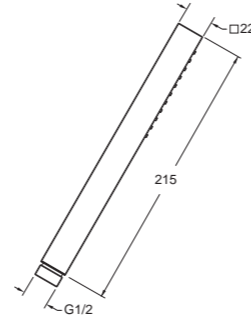

PD 114

IT Doccetta anticalcare in metallo
DE Handbrause aus Metall mit Antikalk-System
FR Douchette anticalcaire en métal
EN Metal anti-lime hand shower
ES Duchita antical de metal
RU Металлическим ручной душ с защитой от известковых отложений

51 cromato

PD 103

IT Doccetta anticalcare in ABS
DE Handbrause aus ABS mit Antikalk-System
FR Douchette anticalcaire en ABS
EN ABS anti-lime hand shower
ES Duchita antical en ABS
RU Ручной душ из АБС-пластика с защитой от известковых отложений

51 cromato   13 nero opaco   34 oro rosa   46 oro rosa
                  24 bianco opaco   spazzolato   lucido

52 oro   72 cromo nero lucido   75 cromo nero spazzolato   92 ottone antico
giallo   80 metallic lucido   77 metallic spazzolato   spazzolato

PD 105

IT Doccetta anticalcare
DE Handbrause mit Antikalk-System
FR Douchette anticalcaire
EN Anti-lime hand shower
ES Duchita antical
RU Ручной душ с защитой от известковых отложений

51 cromato   13 nero opaco   34 oro rosa   46 oro rosa
                  24 bianco opaco   spazzolato   lucido

52 oro   72 cromo nero lucido   75 cromo nero spazzolato   92 ottone antico
giallo   80 metallic lucido   77 metallic spazzolato   spazzolato

PD 106

IT Doccetta anticalcare
DE Handbrause mit Antikalk-System
FR Douchette anticalcaire
EN Anti-lime hand shower
ES Duchita antical
RU Ручной душ с защитой от известковых отложений

51 cromato   34 oro rosa   46 oro rosa   52 oro
                  spazzolato   lucido   giallo

72 cromo nero lucido   75 cromo nero spazzolato   92 ottone antico
80 metallic lucido   77 metallic spazzolato   spazzolato

PD 111

IT Doccetta anticalcare orientata
DE Handbrause mit Winkelstück und Antikalk-System
FR Douchette anticalcaire inclinée
EN Skewed anti-lime hand shower
ES Duchita orientada antical
RU Скошенный ручной душ с защитой от известковых отложений

51 cromato

PD 117