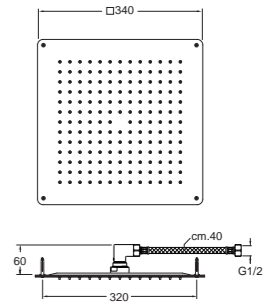

PD 048

IT Soffione anticalcare SANDWICH SPECIAL ø 25 cm
DE Kopfbrause SANDWICH SPECIAL ø 25 cm mit Antikalk-System
FR Pomme de douche anticalcaire SANDWICH SPECIAL ø 25 cm
EN ø 25 cm SANDWICH SPECIAL anti-lime showerhead
ES Rociador antical SANDWICH SPECIAL ø 25 cm
RU Насадка для душа «SANDWICH SPECIAL» ø 25 см с защитой от известковых отложений

51 cromato

PD 360

IT Soffione anticalcare SANDWICH SPECIAL ø 34 cm per fissaggio a soffitto con staffe di allineamento e flessibile di collegamento
DE Kopfbrause SANDWICH SPECIAL ø 34 cm mit Antikalk-System für Deckenmontage mit Montageschienen für die Ausrichtung und mit Verbindungsschlauch
FR Pomme de douche anticalcaire SANDWICH SPECIAL ø 34 cm avec fixation au plafond avec cadre d'alignement et flexibles de connexion
EN Ceiling mounting ø 34 cm SANDWICH SPECIAL anti-lime showerhead with setting frame and flexible connection
ES Rociador antical SANDWICH SPECIAL ø 34 cm para fijación a techo con staffas de alineación y conexión flexible
RU Потолочная насадка для душа «SANDWICH SPECIAL» ø 34 см со скреплением и шлангом

51 cromato

PD 049

IT Soffione anticalcare SANDWICH SPECIAL ø 35 cm
DE Kopfbrause SANDWICH SPECIAL ø 35 cm mit Antikalk-System
FR Pomme de douche anticalcaire SANDWICH SPECIAL ø 35 cm
EN ø 35 cm SANDWICH SPECIAL anti-lime showerhead
ES Rociador antical SANDWICH SPECIAL ø 35 cm
RU Насадка для душа «SANDWICH SPECIAL» ø 35 см с защитой от известковых отложений

51 cromato

PD 361