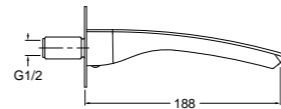

PD 483

IT Bocca erogazione incasso da 1/2"
DE Wanneneinlauf 1/2"
FR Bec de remplissage encastré 1/2"
EN 1/2" built in spout
ES Caño llenado empotrar de 1/2"
RU Встроенный излив 1/2"

51 cromato	13 nero opaco 24 bianco opaco	34 oro rosa spazzolato	46 oro rosa lucido
52 oro giallo	72 cromo nero lucido 80 metallic lucido	75 cromo nero spazzolato 77 metallic spazzolato	92 ottone antico spazzolato

PD 484

IT Bocca erogazione incasso da 1/2"
DE Wanneneinlauf 1/2"
FR Bec de remplissage encastré 1/2"
EN 1/2" built in spout
ES Caño llenado empotrar de 1/2"
RU Встроенный излив 1/2"

51 cromato	13 nero opaco 24 bianco opaco	34 oro rosa spazzolato	46 oro rosa lucido
52 oro giallo	72 cromo nero lucido 80 metallic lucido	75 cromo nero spazzolato 77 metallic spazzolato	92 ottone antico spazzolato

PD 486

IT Bocca erogazione a cascata - Erogazione libera
DE Wanneneinlauf mit Wasserfalleffekt - Freier Auslauf
FR Bec remplissage cascade - Alimentation libre
EN Waterfall spout - Free flow
ES Caño de llenado tipo cascada - Entrada agua libre
RU Водопадный излив

51 cromato	46 oro rosa lucido	52 oro giallo	72 cromo nero lucido

PD 485

IT Bocca erogazione incasso da 1/2"
DE Wanneneinlauf 1/2"
FR Bec de remplissage encastré 1/2"
EN 1/2" built in spout
ES Caño llenado empotrar de 1/2"
RU Встроенный излив 1/2"

51 cromato	34 oro rosa spazzolato	46 oro rosa lucido	52 oro giallo
72 cromo nero lucido 80 metallic lucido	75 cromo nero spazzolato 77 metallic spazzolato		

PD 699

new

IT Bocca erogazione incasso da 1/2"
DE Wanneneinlauf 1/2"
FR Bec de remplissage encastré 1/2"
EN 1/2" built in spout
ES Caño llenado empotrar de 1/2"
RU Встроенный излив 1/2"

51 cromato	34 oro rosa spazzolato	46 oro rosa lucido	52 oro giallo
72 cromo nero lucido 80 metallic lucido	75 cromo nero spazzolato 77 metallic spazzolato		

PD 480