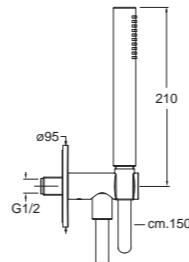

PD 627

IT Supporto esterno orientato per doccetta con presa acqua
DE Wandanschlussbogen mit Wandbrausehalter
FR Support externe incliné pour la douchette avec prise d'eau
EN Curved shower bracket with integrated water outlet
ES Soporte externo orientado para duchita con toma de agua
RU Сориентированы держатель с выводом

51 cromato   34 oro rosa spazzolato   46 oro rosa lucido   52 oro giallo

72 cromo nero lucido   75 cromo nero spazzolato
80 metallic lucido   77 metallic spazzolato

PD 623

IT Supporto esterno orientato con presa acqua, doccetta anticalcare in ABS e flessibile LONG LIFE
DE Wannen-Brause-Set mit Wandanschlussbogen, Handbrause aus ABS mit Antikalk-System und Brauseschlauch LONG LIFE
FR Support externe incliné avec prise d'eau, douchette anticalcaire en ABS et flexible LONG LIFE
EN Curved shower bracket with integrated water outlet, LONG LIFE flexible hose and ABS anti-lime hand shower
ES Soporte externo orientado con toma de agua, duchita antical en ABS y flexo LONG LIFE
RU Сориентированный держатель с выводом, шлангом LONG LIFE и ручной лейкой из АБС с защитой от известковых отложений

51 cromato

PD 669

IT Supporto esterno con presa acqua, doccetta anticalcare in ABS e flessibile LONG LIFE
DE Wannen-Brause-Set mit Wandanschlussbogen, Handbrause aus ABS mit Antikalk-System und Brauseschlauch LONG LIFE
FR Support extérieur avec prise d'eau, douchette anticalcaire en ABS et flexible LONG LIFE
EN Hand shower holder with wall outlet, ABS anti-lime hand shower and LONG LIFE flexible hose
ES Soporte exterior con toma de agua duchita antical en ABS y flexible LONG LIFE
RU Настенный кронштейн с патрубком для подачи воды, шлангом «LONG LIFE» и ручным душем из АБС-пластика с защитой от известковых отложений из АБС-пластика

51 cromato

PD 664