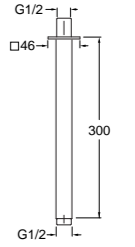

IT Tubo a soffitto da 30 cm per soffione
DE Deckenanschluss-Stück 30 cm für Kopfbrause
FR Support plafond 30 cm pour pomme de douche
EN 30 cm square ceiling shower arm
ES Tubo a techo de 30 cm para rociador
RU Квадратный потолочный душевой кронштейн 30 см

51 cromato 34 oro rosa spazzolato 46 oro rosa lucido 72 cromo nero lucido 80 metallic lucido
75 cromo nero spazzolato 77 metallic spazzolato