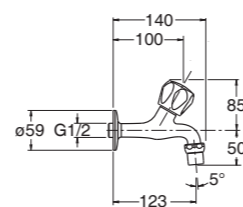

SL 401

IT Miscelatore bicomando per doccia esterno
DE Zweigriff-Brausebatterie Aufputz
FR Mélangeur douche extérieur
EN External shower mixer
ES Monobloc para ducha externa
RU Внешний смеситель для душа

51 cromato

SL 620

IT Rubinetto d'arresto da 1/2"
DE Absperrventil 1/2"
FR Robinet d'arrêt 1/2"
EN 1/2" stopcock
ES Llave de cierre de 1/2"
RU Запорный кран 1/2"

51 cromato

SL 646

IT Rubinetto singolo per lavatrice a incasso da 1/2"
DE Eckventil 1/2" für Waschmaschine
FR Robinet simple machine à laver encastré 1/2"
EN 1/2" wall mounted tap for washing machine
ES Grifo de escuadra para lavadora de 1/2"
RU Кран настенного монтажа 1/2" для стиральной машины

51 cromato

SL 652

IT Rubinetto "acqua fredda" a incasso da 1/2"
DE Auslaufventil 1/2" nur Kaltwasseranschluss
FR Robinet mural "eau froide" 1/2"
EN 1/2" wall mounted "cold water" tap
ES Grifo "agua fría" empotrar 1/2"
RU Кран холодной воды 1/2" для настенного монтажа

51 cromato

SL 653

IT Rubinetto "acqua fredda" a incasso da 1/2"
DE Auslaufventil 1/2" nur Kaltwasseranschluss
FR Robinet mural "eau froide" 1/2"
EN 1/2" wall mounted "cold water" tap
ES Grifo "agua fría" empotrar 1/2"
RU Кран холодной воды 1/2" для настенного монтажа

51 cromato