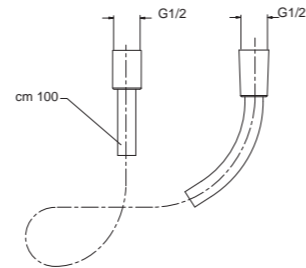

IT Flessibile LONG LIFE da 100 cm 1/2" x 1/2" girevole
DE Brauseschlauch LONG LIFE 100 cm 1/2" x 1/2" verdrehsicher
FR Flexible LONG LIFE 100 cm 1/2" x 1/2" écrou tournant
EN 100 cm 1/2" x 1/2" swivel LONG LIFE flexible hose
ES Flexible LONG LIFE de 100 cms 1/2" x 1/2" giratorio
RU Скручивающийся шланг «LONG LIFE» 100 см 1/2" x 1/2"

51 cromato   13 nero opaco   52 oro giallo   72 cromo nero lucido
24 bianco opaco   80 metallic lucido

75 cromo nero spazzolato
77 metallic spazzolato