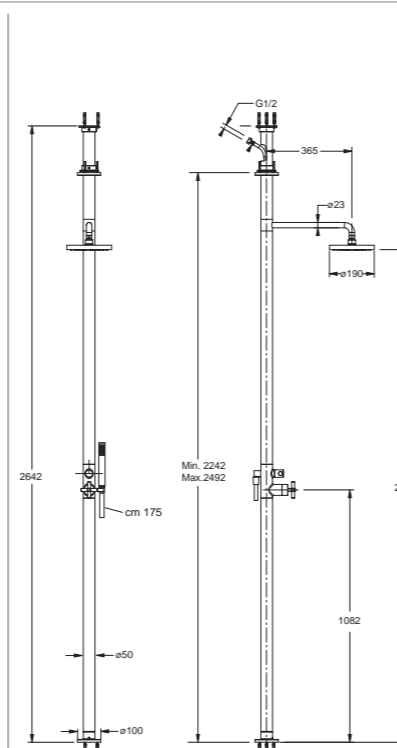

Termostatici & Colonne Doccia Esterne

EV 456

1. IT Miscelatore termostatico per doccia esterno con colonna girevole, soffione anticalcare ispezionabile, doccetta anticalcare con supporto scorrevole e flessibile LONG LIFE
2. DE Thermostat-Brausebatterie Aufputz mit schwenkbarem Rohr, Kopfbrause mit Antikalk-System, Brauseschlauch LONG LIFE, Handbrause mit Antikalk-System und Gleitschieber
3. FR Colonne de douche orientable thermostatique avec pomme de douche anticalcaire démontable, douchette anticalcaire avec curseur réglable et flexible LONG LIFE
4. EN External thermostatic shower mixer with turning column pipe, checkable anti-lime overhead shower, anti-lime hand shower with slide rail and LONG LIFE flexible hose
5. ES Termostato para ducha externo con columna giratoria, rociador antical inspeccionable, duchita antical con soporte deslizante y flexible LONG LIFE
6. RU Внешний термостатический смеситель для душа с поворотной колонной, верхним душем ручным душем с защитой от известковых отложений со стойкой для регулировки по высоте и шлангом «LONG LIFE»

51 cromato	13 nero opaco 24 bianco opaco	34 oro rosa spazzolato	46 oro rosa lucido
52 oro giallo	72 cromo nero lucido	75 cromo nero spazzolato	

FN 456