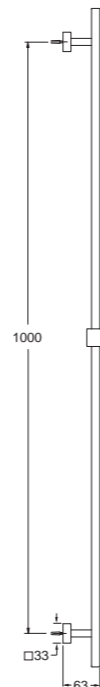

IT Asta saliscendi da 100 cm con supporto scorrevole
DE Brausewandstange 100 cm mit Gleitschieber
FR Barre de douche 100 cm avec curseur réglable
EN 100 cm sliding bar with slide rail
ES Barra deslizante de 100 cms con soporte deslizante
RU Штанга для регулировки высоты 100 см с подвижным держателем

51 cromato