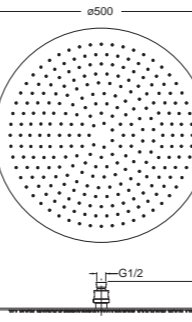

PD 001

IT Soffione anticalcare SANDWICH PLUS ø 30 cm
DE Kopfbrause SANDWICH PLUS ø 30 cm mit Antikalk-System
FR Pomme de douche anticalcaire SANDWICH PLUS ø 30 cm
EN ø 30 cm SANDWICH PLUS anti-lime showerhead
ES Rociador antical SANDWICH PLUS ø 30 cm
RU Насадка для душа «SANDWICH PLUS» ø 30 см с защитой от известковых отложений

51 cromato

PD 005

IT Soffione anticalcare SANDWICH PLUS quadrato 30 x 30 cm
DE Kopfbrause SANDWICH PLUS quadratisch 30 x 30 cm mit Antikalk-System
FR Pomme de douche anticalcaire SANDWICH PLUS carrée 30 x 30 cm
EN 30 x 30 cm square SANDWICH PLUS anti-lime showerhead
ES Rociador antical SANDWICH PLUS 30 x 30 cm cuadrado
RU Квадратная насадка для душа «SANDWICH PLUS» 30 x 30 см с защитой от известковых отложений

51 cromato

PD 002

IT Soffione anticalcare SANDWICH PLUS ø 40 cm
DE Kopfbrause SANDWICH PLUS ø 40 cm mit Antikalk-System
FR Pomme de douche anticalcaire SANDWICH PLUS ø 40 cm
EN ø 40 cm SANDWICH PLUS anti-lime showerhead
ES Rociador antical SANDWICH PLUS ø 40 cm
RU Насадка для душа «SANDWICH PLUS» ø 40 см с защитой от известковых отложений

51 cromato

PD 006

IT Soffione anticalcare SANDWICH PLUS quadrato 40 x 40 cm
DE Kopfbrause SANDWICH PLUS quadratisch 40 x 40 cm mit Antikalk-System
FR Pomme de douche anticalcaire SANDWICH PLUS carrée 40 x 40 cm
EN 40 x 40 cm square SANDWICH PLUS anti-lime showerhead
ES Rociador antical SANDWICH PLUS 40 x 40 cm cuadrado
RU Квадратная насадка для душа «SANDWICH PLUS» 40 x 40 см с защитой от известковых отложений

51 cromato

PD 003