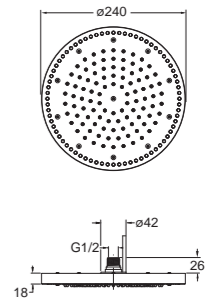

03 luce blu
06 luce bianca

IT Abbinare ai prodotti di pagina 498-499-500
DE Mit den Produkten auf Seite 498-499-500 kombinieren
FR Coupler aux produits de page 498-499-500
EN Pair with products on page 498-499-500
ES Combinar con los productos a la página 498-499-500
RU Комбинировать с артикулами на стр. 498-499-500