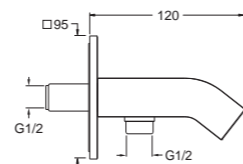

IT Supporto esterno orientato per doccetta con presa acqua
DE Wandanschlussbogen mit Wandbrausehalter
FR Support externe incliné pour la douchette avec prise d'eau
EN Curved shower bracket with integrated water outlet
ES Soporte externo orientado para duchita con toma de agua
RU Сориентированы держатель с выводом