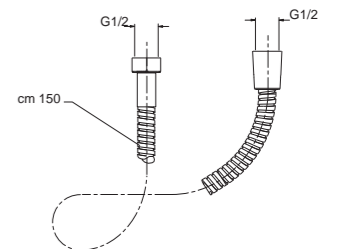

IT Flessibile da 150 cm in ottone doppia aggraffatura 1/2" x 1/2"
DE Metall-Brauseschlauch 150 cm 1/2" x 1/2"
FR Flexible 150 cm laiton double agrafage 1/2" x 1/2"
EN 150 cm 1/2" x 1/2" double interlock brass flexible hose
ES Flexible de 150 cms en latón doble grapado 1/2" x 1/2"
RU Латунный шланг с двойной блокировкой 150 см 1/2" x 1/2"

51 cromato   13 nero opaco   34 oro rosa spazzolato   46 oro rosa lucido
24 bianco opaco

52 oro giallo   92 ottone antico spazzolato