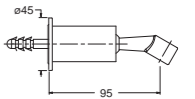

51 cromato 13 nero opaco 34 oro rosa 46 oro rosa
 24 bianco opaco spazzolato lucido
 52 oro 72 cromo nero lucido 75 cromo nero spazzolato
 giallo 80 metallic lucido 77 metallic spazzolato

PD 680

IT Supporto esterno orientabile con doccetta anticalcare in ABS e flessibile LONG LIFE
 DE Wannen-Brause-Set ohne Wandanschlussbogen, Handbrause aus ABS mit Antikalk-System und Brauseschlauch LONG LIFE
 FR Support extérieur orientable douchette anticalcaire en ABS et flexible LONG LIFE
 EN Adjustable hand shower holder with ABS anti-lime hand shower and LONG LIFE flexible hose
 ES Soporte exterior orientable con duchita antical en ABS y flexible LONG LIFE
 RU Регулируемый настенный кронштейн со шлангом «LONG LIFE» и ручным душем из АБС-пластика с защитой от известковых отложений