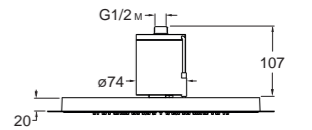

PD 028

- IT Soffione anticalcare autoalimentato DYNAMO RAINBOW ø 30 cm con illuminazione a led 7 colori
  Requisito per il funzionamento: 14 l / min. di portata nell'impianto
- DE Kopfbrause DYNAMO RAINBOW ø 30 cm mit Antikalk-System und mit Beleuchtung in 7 Farben - Keine externe Stromversorgung
  Voraussetzung für die Funktion: 14 l / min. Durchfluss
- FR Pomme de tete anticalcaire à leds 7 couleurs sans alimentation électrique DYNAMO RAINBOW ø 30 cm
  Exigence de fonctionnement: 14 l/min de débit dans l'installation
- EN Self-powered shower head DYNAMO RAINBOW ø 30 cm with anti-lime system and 7 colours led light - without electrical power supply
  Requirement for operation: 14 l / min. of flow rate to the plant
- ES Rociador antical autolimpiable autoalimentado DYNAMO RAINBOW ø 30 cm con iluminación LED de 7 colores
  Requisito de funcionamiento: 14 l / min. de flujo a la planta
- RU Насадка для душа с защитой от накипи DYNAMO SHOWER диаметром 30 см с одноцветной самопитающейся LED-подсветкой
  Минимальная пропускная способность: 14 л/мин в системе водоснабжения

51 cromato 13 nero opaco
24 bianco opaco

! GARANZIA - WARRANTY

- IT Abbinare ai prodotti di pagina 524 per mantenere la validità della garanzia
- DE Mit den Produkten auf Seite 524 kombinieren, um die Gültigkeit der Garantie zu gewährleisten
- FR Coupler aux produits de page 524 pour maintenir la validité de la garantie
- EN Pair with products on page 524 to maintain the validity of the warranty
- ES Combinar con los productos a la página 524 para mantener la validez de la garantía
- RU Обязательно комбинировать с кронштейнами на стр. 524 для действительности гарантии

PD 368