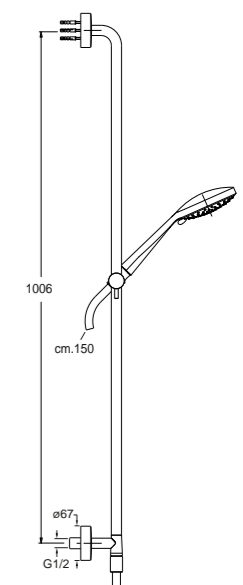

- IT Asta saliscendi da 100 cm con presa acqua, flessibile LONG LIFE e doccetta multigetto anticalcare orientata
- DE Brausegarnitur mit Brausestange 100 cm mit Wandanschlussbogen, Brauseschlauch LONG LIFE und Handbrause (mehrstrahlig) mit Winkelstück und Antikalk-System
- FR Barre de douche 100 cm avec prise d'eau, flexible LONG LIFE et douchette multijets anticalcaire inclinée
- EN 100 cm sliding bar with wall outlet, LONG LIFE flexible hose and multi-jet skewed anti-lime hand shower
- ES Barra deslizante de 100 cms con flexible LONG LIFE y duchita multifunción antical
- RU Штанга для регулировки высоты 100 см со шлангом «LONG LIFE» и скошенным ручным душем с защитой от известковых отложений многостручным ручной лейкой и выводом