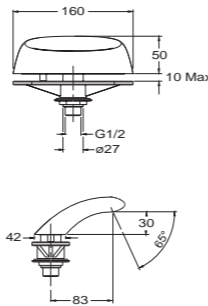

Bocche Erogazione

BD 314

IT Bocca erogazione a cascata da 13 cm per gruppo bordo vasca
Erogazione libera
DE Wanneneinlauf 13 cm mit Wasserfalleffekt für Wannenrandbatterie
Freier Auslauf
FR Bec de remplissage cascade 13 cm pour bain douche sur gorge
Alimentation libre
EN 13 cm bath deck waterfall spout - *Free flow*
ES Caño de llenado tipo cascada de 13 cms para grupo bañera
Entrada agua libre
RU Водопадный излив 13 см для монтажа на бортике ванны -
пропуск без аэратора

51 cromato   34 oro rosa spazzolato   46 oro rosa lucido   52 oro giallo

72 cromo nero lucido   75 cromo nero spazzolato
80 metallic lucido   77 metallic spazzolato

BD 300

IT Bocca erogazione a cascata da 16 cm per gruppo bordo vasca
DE Wanneneinlauf 16 cm mit Wasserfalleffekt für Wannenrandbatterie
FR Bec de remplissage cascade 16 cm pour bain douche sur gorge
EN 16 cm bath deck waterfall spout
ES Caño de llenado tipo cascada de 16 cms para grupo bañera
RU Водопадный излив 16 см для монтажа на бортике ванны

51 cromato

BD 310

IT Bocca erogazione a cascata da 8 cm per gruppo bordo vasca
DE Wanneneinlauf 8 cm mit Wasserfalleffekt für Wannenrandbatterie
FR Bec de remplissage cascade 8 cm pour bain douche sur gorge
EN 8 cm bath deck waterfall spout
ES Caño de llenado tipo cascada de 8 cms para grupo bañera
RU Водопадный излив 8 см для монтажа на бортике ванны

51 cromato