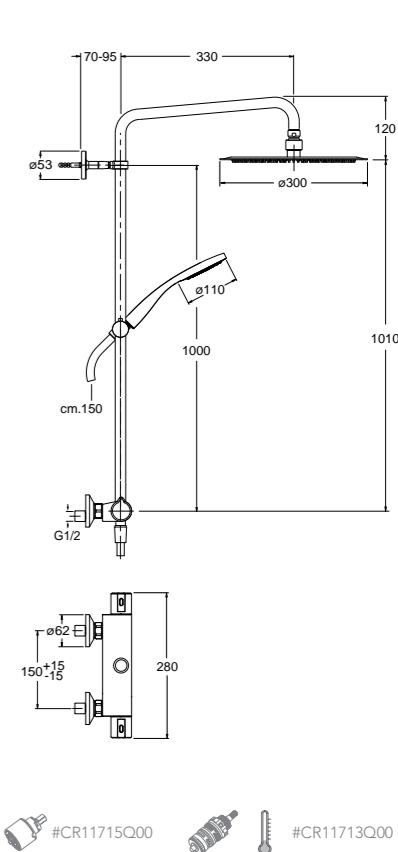

1. IT Miscelatore termostatico "corpo freddo" per doccia esterno con maniglie in ABS, colonna girevole, soffione SANDWICH SPECIAL ø 30 cm, doccetta anticalcare con supporto scorrevole e flessibile LONG LIFE
2. DE Thermostat-Brausebatterie Aufputz "Armaturenkörper mit Verbrühungsschutz" mit Griff aus ABS, schwenkbarem Rohr, Kopfbrause SANDWICH SPECIAL ø 30 cm, Brauseschlauch LONG LIFE, Handbrause mit Antikalk-System und Gleitschieber
3. FR Colonne de douche orientable thermostatique "corps froid" avec manette en ABS, pomme de douche SANDWICH SPECIAL ø 30 cm, douchette anticalcaire avec curseur réglable et flexible LONG LIFE
4. EN "Cold touch" external thermostatic shower mixer with ABS handle, turning column pipe, ø 30 cm SANDWICH SPECIAL overhead shower, anti-lime hand shower with slide rail and LONG LIFE flexible hose
5. ES Termostato "corpo freddo" externo para ducha con mango en ABS, columna giratoria, rociador SANDWICH SPECIAL diam. 30 cms, ducha antical con soporte deslizante y flexible LONG LIFE
6. RU Нагревающийся внешний терmostатический смеситель для душа с ручками из АБС-пластика, поворачивающейся трубой колонны, верхним душем «SANDWICH SPECIAL» ø30 см, ручным душем с защитой от известковых отложений со стойкой для регулировки по высоте и шлангом «LONG LIFE»