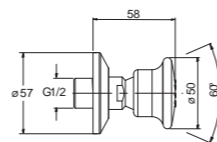

51 cromato

Shower Systems

Accessori per Doccia
Shower Accessories

PD 115

IT Doccetta anticalcare in metallo
 DE Handbrause aus Metall mit Antikalk-System
 FR Douchette anticalcaire en métal
 EN Metal anti-lime hand shower
 ES Duchita antical de metal
 RU Металлическим ручной душ с защитой от известковых отложений