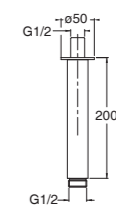

51 cromato   13 nero opaco   34 oro rosa spazzolato   46 oro rosa lucido

52 oro giallo   72 cromo nero lucido   75 cromo nero spazzolato   92 ottone antico spazzolato
80 metallic lucido   77 metallic spazzolato