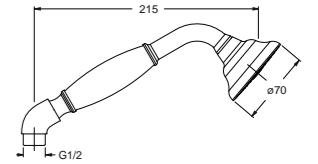

PD 114

IT Doccetta anticalcare in metallo
DE Handbrause aus Metall mit Antikalk-System
FR Douchette anticalcaire en métal
EN Metal anti-lime hand shower
ES Duchita antical de metal
RU Металлическим ручной душ с защитой от известковых отложений

51 cromato

PD 103

IT Doccetta anticalcare in ABS
DE Handbrause aus ABS mit Antikalk-System
FR Douchette anticalcaire en ABS
EN ABS anti-lime hand shower
ES Duchita antical en ABS
RU Ручной душ из АБС-пластика с защитой от известковых отложений

51 cromato   13 nero opaco   34 oro rosa   46 oro rosa
                  24 bianco opaco   spazzolato   lucido

52 oro   72 cromo nero lucido   75 cromo nero spazzolato   92 ottone antico
giallo   80 metallic lucido   77 metallic spazzolato   spazzolato

PD 105

IT Doccetta anticalcare
DE Handbrause mit Antikalk-System
FR Douchette anticalcaire
EN Anti-lime hand shower
ES Duchita antical
RU Ручной душ с защитой от известковых отложений

51 cromato   13 nero opaco   34 oro rosa   46 oro rosa
                  24 bianco opaco   spazzolato   lucido

52 oro   72 cromo nero lucido   75 cromo nero spazzolato   92 ottone antico
giallo   80 metallic lucido   77 metallic spazzolato   spazzolato

PD 106

IT Doccetta anticalcare
DE Handbrause mit Antikalk-System
FR Douchette anticalcaire
EN Anti-lime hand shower
ES Duchita antical
RU Ручной душ с защитой от известковых отложений

51 cromato   34 oro rosa   46 oro rosa   52 oro
                  spazzolato   lucido   giallo

72 cromo nero lucido   75 cromo nero spazzolato   92 ottone antico
80 metallic lucido   77 metallic spazzolato   spazzolato

PD 111

IT Doccetta anticalcare orientata
DE Handbrause mit Winkelstück und Antikalk-System
FR Douchette anticalcaire inclinée
EN Skewed anti-lime hand shower
ES Duchita orientada antical
RU Скошенный ручной душ с защитой от известковых отложений

51 cromato

PD 117