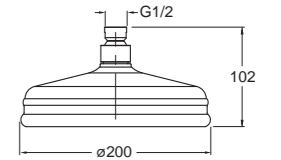

51 cromato 34 oro rosa 46 oro rosa 52 oro
spazzolato lucido giallo
72 cromo nero lucido 75 cromo nero spazzolato 92 ottone antico
80 metallic lucido 77 metallic spazzolato spazzolato