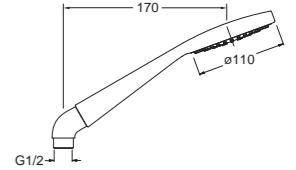

PD 110

IT Doccetta anticalcare orientata
 DE Handbrause mit Winkelstück und Antikalk-System
 FR Douchette anticalcaire inclinée
 EN Skewed anti-lime hand shower
 ES Duchita orientada antical
 RU Скошенный ручной душ с защитой от известковых отложений