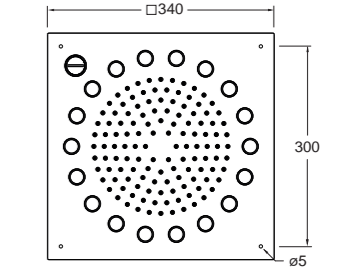

PD 028

- IT Soffione anticalcare autoalimentato DYNAMO RAINBOW ø 30 cm con illuminazione a led 7 colori
  Requisito per il funzionamento: 14 l / min. di portata nell'impianto
- DE Kopfbrause DYNAMO RAINBOW ø 30 cm mit Antikalk-System und mit Beleuchtung in 7 Farben - Keine externe Stromversorgung
  Voraussetzung für die Funktion: 14 l / min. Durchfluss
- FR Pomme de tete anticalcaire à leds 7 couleurs sans alimentation électrique DYNAMO RAINBOW ø 30 cm
  Exigence de fonctionnement: 14 l/min de débit dans l'installation
- EN Self-powered shower head DYNAMO RAINBOW ø 30 cm with anti-lime system and 7 colours led light - without electrical power supply
  Requirement for operation: 14 l / min. of flow rate to the plant
- ES Rociador antical autolimpiable autoalimentado DYNAMO RAINBOW ø 30 cm con iluminación LED de 7 colores
  Requisito de funcionamiento: 14 l / min. de flujo a la planta
- RU Насадка для душа с защитой от накипи DYNAMO SHOWER диаметром 30 см с одноцветной самопитающейся LED-подсветкой
  Минимальная пропускная способность: 14 л/мин в системе водоснабжения

51 cromato 13 nero opaco
24 bianco opaco

! GARANZIA - WARRANTY

- IT Abbinare ai prodotti di pagina 524 per mantenere la validità della garanzia
- DE Mit den Produkten auf Seite 524 kombinieren, um die Gültigkeit der Garantie zu gewährleisten
- FR Coupler aux produits de page 524 pour maintenir la validité de la garantie
- EN Pair with products on page 524 to maintain the validity of the warranty
- ES Combinar con los productos a la página 524 para mantener la validez de la garantía
- RU Обязательно комбинировать с кронштейнами на стр. 524 для действительности гарантии

PD 368