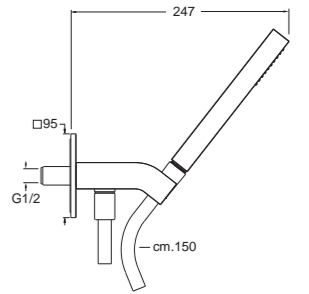

IT Supporto esterno orientato con presa acqua, doccetta anticalcare in ABS e flessibile LONG LIFE
DE Wannen-Brause-Set mit Wandanschlussbogen, Handbrause aus ABS mit Antikalk-System und Brauseschlauch LONG LIFE
FR Support externe incliné avec prise d'eau, douchette anticalcaire en ABS et flexible LONG LIFE
EN Curved shower bracket with integrated water outlet, LONG LIFE flexible hose and ABS anti-lime hand shower
ES Soporte externo orientado con toma de agua, duchita antical en ABS y flexo LONG LIFE
RU Сориентированный держатель с выводом, шлангом LONG LIFE и ручной лейкой из АБС с защитой от известковых отложений