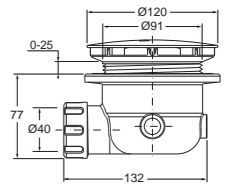

AD 400

- IT Piletta sifonata per piatto doccia completamente ispezionabile
- DE Ablaufgarnitur für Duschwanne mit herausnehmbarem Geruchsverschluss
- FR Bonde de douche, complètement nettoyable
- EN Shower drain with removable siphon
- ES Pileta sifonada para plato de ducha completamente inspeccionable
- RU Сифонный слив для душевого поддона полностью доступный для осмотра

Per ulteriori informazioni, consultare il listino SILFRA
Befragen Preisliste SILFRA unten Elektronische und Selbstanschlussarmaturen
Regardé la liste des prix SILFRA sous electroniques et Temporisé
For more information, please see SILFRA price list
Para obtener más información, consulte la lista de precios de SILFRA
Для получения дополнительной информации см. прайс-лист SILFRA

AD 410

- IT Piletta sifonata per piatto doccia completamente ispezionabile
- DE Ablaufgarnitur für Duschwanne mit herausnehmbarem Geruchsverschluss
- FR Bonde de douche, complètement nettoyable
- EN Shower drain with removable siphon
- ES Pileta sifonada para plato de ducha completamente inspeccionable
- RU Сифонный слив для душевого поддона полностью доступный для осмотра

Per ulteriori informazioni, consultare il listino SILFRA
Befragen Preisliste SILFRA unten Elektronische und Selbstanschlussarmaturen
Regardé la liste des prix SILFRA sous electroniques et Temporisé
For more information, please see SILFRA price list
Para obtener más información, consulte la lista de precios de SILFRA
Для получения дополнительной информации см. прайс-лист SILFRA

AD 420