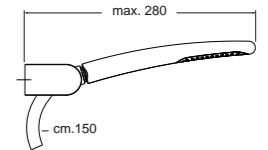

PD 456

IT Supporto esterno porta doccetta orientabile
DE Wandbrausehalter verstellbar
FR Support extérieur orientable pour douchette
EN Adjustable hand shower holder for hand shower
ES Soporte exterior porta duchita orientable
RU Регулируемый настенный кронштейн для ручного душа

51 cromato	13 nero opaco 24 bianco opaco	34 oro rosa spazzolato	46 oro rosa lucido
52 oro giallo	72 cromo nero lucido 80 metallic lucido	75 cromo nero spazzolato 77 metallic spazzolato	92 ottone antico spazzolato

PD 685

IT Supporto esterno orientabile con doccetta anticalcare e flessibile
DE Wannen-Brause-Set ohne Wandanschlussbogen, Handbrause mit Antikalk-System und Brauseschlauch
FR Support extérieur orientable douchette anticalcaire et flexible
EN Adjustable hand shower holder with anti-lime hand shower and flexible hose
ES Soporte exterior orientable con duchita antical y flexible
RU Регулируемый настенный кронштейн со шлангом и ручным душем с защитой от известковых отложений

51 cromato

PD 686

IT Supporto esterno orientabile con doccetta anticalcare e flessibile
DE Wannen-Brause-Set ohne Wandanschlussbogen, Handbrause mit Antikalk-System und Brauseschlauch
FR Support extérieur orientable douchette anticalcaire et flexible
EN Adjustable hand shower holder with anti-lime hand shower and flexible hose
ES Soporte exterior orientable con duchita antical y flexible
RU Регулируемый настенный кронштейн со шлангом и ручным душем с защитой от известковых отложений

51 cromato

PD 434