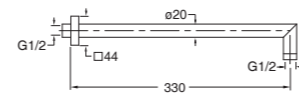

PD 415

IT Braccio doccia da 33 cm per soffione
DE Wandbrausearm 33 cm für Kopfbrause
FR Bras 33 cm pour pomme de douche
EN 33 cm wall shower arm
ES Brazo de ducha de 33 cms para rociador
RU Настенный душевой кронштейн 33 см

51 cromato

PD 560

new

IT Braccio doccia da 30 cm per soffione
DE Wandbrausearm 30 cm für Kopfbrause
FR Bras 30 cm pour pomme de douche
EN 30 cm wall shower arm
ES Brazo de ducha de 30 cms para rociador
RU Настенный душевой кронштейн 30 см

51 cromato   34 oro rosa spazzolato   46 oro rosa lucido   52 oro giallo

72 cromo nero lucido   75 cromo nero spazzolato
80 metallic lucido   77 metallic spazzolato

PD 408

IT Braccio doccia tondo per soffione
DE Gebogener Brausearm für Kopfbrause
FR Bras de douche rond pour pomme de douche
EN Round shower arm
ES Brazo de ducha redondo para rociador
RU Круглый душевой кронштейн

51 cromato

PD 410

IT Braccio doccia da 31 cm per soffione
DE Wandbrausearm 31 cm für Kopfbrause
FR Bras 31 cm pour pomme de douche
EN 31 cm wall shower arm
ES Brazo de ducha de 31 cms para rociador
RU Настенный душевой кронштейн 31 см

51 cromato   13 nero opaco   34 oro rosa spazzolato   46 oro rosa lucido

52 oro giallo   72 cromo nero lucido   75 cromo nero spazzolato
80 metallic lucido   77 metallic spazzolato

PD 310

IT Braccio doccia da 40 cm per soffione
DE Wandbrausearm 40 cm für Kopfbrause
FR Bras 40 cm pour pomme de douche
EN 40 cm wall shower arm
ES Brazo de ducha de 40 cms para rociador
RU Настенный душевой кронштейн 40 см

51 cromato   13 nero opaco   34 oro rosa spazzolato   46 oro rosa lucido

52 oro giallo   72 cromo nero lucido   75 cromo nero spazzolato
80 metallic lucido   77 metallic spazzolato

PD 419

IT Braccio doccia inclinato
DE Wandbrausearm
FR Bras de douche incliné
EN Skewed shower arm
ES Brazo de ducha inclinado
RU Скошенный душевой кронштейн

51 cromato

PD 416