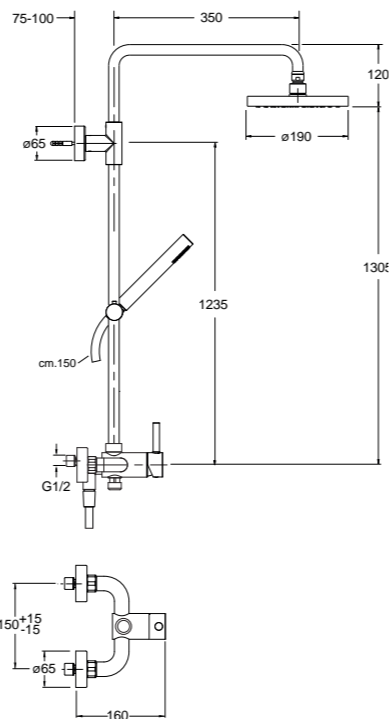

#CR2736P00