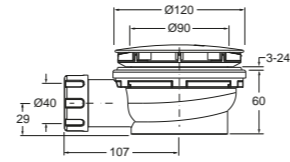

- IT Piletta sifonata per piatto doccia completamente ispezionabile
- DE Ablaufgarnitur für Duschwanne mit herausnehmbarem Geruchsverschluss
- FR Bonde de douche, complètement nettoyable
- EN Shower drain with removable siphon
- ES Pileta sifonada para plato de ducha completamente inspeccionable
- RU Сифонный слив для душевого поддона полностью доступный для осмотра