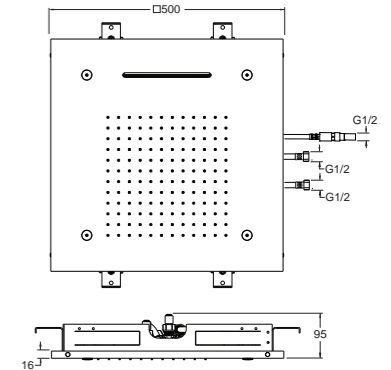

IT Soffione anticalcare quadrato 50 x 50 cm con erogazione a cascata integrata, nebulizzatore e fissaggio a soffitto
DE Decken-Kopfbräuse quadratisch 50 x 50 cm mit integrierter Wasserfall Funktion und Vernebelung Funktion
FR Pomme de tête anticalcaire carrée de 50 cm avec sortie cascade intégrée et vaporisateur et fixation dans le plafond
EN 50 x 50 cm square anti-lime showerhead with built-in waterfall flow, spray nozzle and ceiling mounting system
ES Rociador antical cuadrado 50 x 50 cm con chorro cascada integrado, nebulizado y fijación a techo
RU Квадратный душ с защитой от известковых отложений 50 x 50 см с функцией водопада, распылителем и системой потолочного монтажа