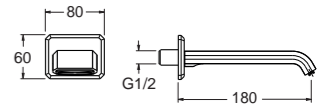

IT Bocca erogazione incasso da 1/2"
DE Wanneneinlauf 1/2"
FR Bec de remplissage encastré 1/2"
EN 1/2" built in spout
ES Caño llenado empotrar de 1/2"
RU Встроенный излив 1/2"

51 cromato	34 oro rosa spazzolato	46 oro rosa lucido	52 oro giallo
72 cromo nero lucido 80 metallic lucido	75 cromo nero spazzolato 77 metallic spazzolato