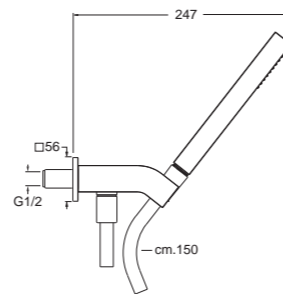

PD 627

IT Supporto esterno orientato per doccetta con presa acqua
DE Wandanschlussbogen mit Wandbrausehalter
FR Support externe incliné pour la douchette avec prise d'eau
EN Curved shower bracket with integrated water outlet
ES Soporte externo orientado para duchita con toma de agua
RU Сориентированы держатель с выводом

51 cromato   34 oro rosa spazzolato   46 oro rosa lucido   52 oro giallo

72 cromo nero lucido   75 cromo nero spazzolato
80 metallic lucido   77 metallic spazzolato

PD 623

IT Supporto esterno orientato con presa acqua, doccetta anticalcare in ABS e flessibile LONG LIFE
DE Wannen-Brause-Set mit Wandanschlussbogen, Handbrause aus ABS mit Antikalk-System und Brauseschlauch LONG LIFE
FR Support externe incliné avec prise d'eau, douchette anticalcaire en ABS et flexible LONG LIFE
EN Curved shower bracket with integrated water outlet, LONG LIFE flexible hose and ABS anti-lime hand shower
ES Soporte externo orientado con toma de agua, duchita antical en ABS y flexo LONG LIFE
RU Сориентированный держатель с выводом, шлангом LONG LIFE и ручной лейкой из АБС с защитой от известковых отложений

51 cromato

PD 669

IT Supporto esterno con presa acqua, doccetta anticalcare in ABS e flessibile LONG LIFE
DE Wannen-Brause-Set mit Wandanschlussbogen, Handbrause aus ABS mit Antikalk-System und Brauseschlauch LONG LIFE
FR Support extérieur avec prise d'eau, douchette anticalcaire en ABS et flexible LONG LIFE
EN Hand shower holder with wall outlet, ABS anti-lime hand shower and LONG LIFE flexible hose
ES Soporte exterior con toma de agua duchita antical en ABS y flexible LONG LIFE
RU Настенный кронштейн с патрубком для подачи воды, шлангом «LONG LIFE» и ручным душем из АБС-пластика с защитой от известковых отложений из АБС-пластика

51 cromato

PD 664