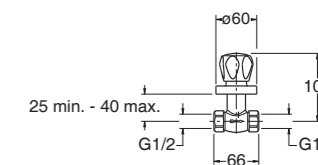

51 cromato

SL 620

IT Rubinetto d'arresto da 1/2"
 DE Absperrventil 1/2"
 FR Robinet d'arrêt 1/2"
 EN 1/2" stopcock
 ES Llave de cierre de 1/2"
 RU Запорный кран 1/2"

51 cromato

SL 646

IT Rubinetto singolo per lavatrice a incasso da 1/2"
 DE Eckventil 1/2" für Waschmaschine
 FR Robinet simple machine à laver encastré 1/2"
 EN 1/2" wall mounted tap for washing machine
 ES Grifo de escuadra para lavadora de 1/2"
 RU Кран настенного монтажа 1/2" для стиральной машины