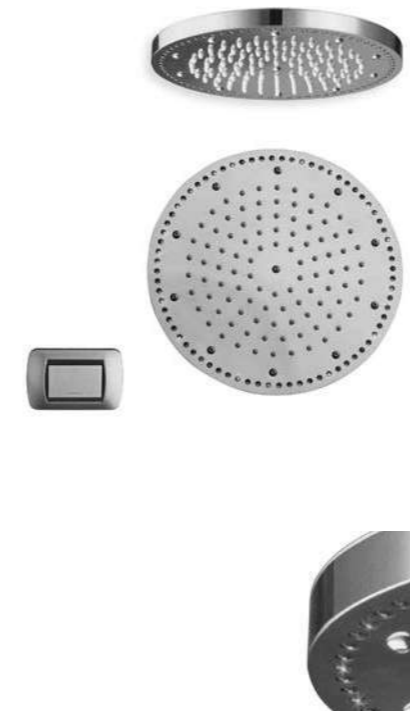

51 cromato 13 nero opaco
 24 bianco opaco

! Solo per / Only for: PD 028 - PD 029

PD 020

IT Soffione anticalcare SANDWICH COLOURS ø 40 cm con illuminazione a 16 programmi incorporata (incluso tubo a soffitto e tubo telescopico)
 DE Kopfbrause SANDWICH COLOURS ø 40 cm mit Antikalk-System und eingebauter Beleuchtung mit 16 Programmen (inkl. Deckenanschlussstück und Teleskoprohr)
 FR Pomme de douche anticalcaire SANDWICH COLOURS ø 40 cm avec éclairage à 16 programmes incorporés (tube à plafond et tube télescopique inclus)
 EN ø 40 cm SANDWICH COLOURS anti-lime showerhead with 16 programs selection (including ceiling shower arm and telescopic tube)
 ES Rociador antical SANDWICH COLOURS ø 40 cm con iluminación de 16 programas incorporada (incluido el tubo de techo y el tubo telescópico)
 RU Душевая насадка «SANDWICH COLOURS» ø 40 с 16 световыми программами (Включается потолочный и телескопический кронштейны)

51 cromato

PD 022

IT Soffione anticalcare SANDWICH LIGHT ø 24 cm con illuminazione monocolor incorporata
 DE Kopfbrause SANDWICH LIGHT ø 24 cm mit Antikalk-System und eingebauter einfarbiger Beleuchtung
 FR Pomme de douche anticalcaire SANDWICH LIGHT ø 24 cm avec leds mono couleur incorporés
 EN ø 24 cm single colour SANDWICH LIGHT anti-lime showerhead
 ES Rociador antical SANDWICH LIGHT ø 24 cm con iluminación monocolor incorporada
 RU Одноцветная душевая насадка «SANDWICH LIGHT» ø 24 cm