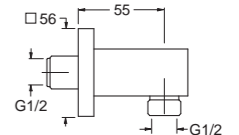

51 cromato	13 nero opaco 24 bianco opaco	34 oro rosa spazzolato	46 oro rosa lucido
52 oro giallo	72 cromo nero lucido 80 metallic lucido	75 cromo nero spazzolato 77 metallic spazzolato