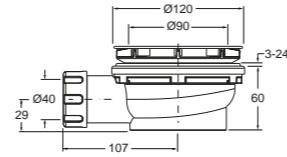

- IT Piletta sifonata per piatto doccia completamente ispezionabile
- DE Ablaufgarnitur für Duschwanne mit herausnehmbarem Geruchsverschluss
- FR Bonde de douche, complètement nettoyable
- EN Shower drain with removable siphon
- ES Pileta sifonada para plato de ducha completamente inspeccionable
- RU Сифонный слив для душевого поддона полностью доступный для осмотра