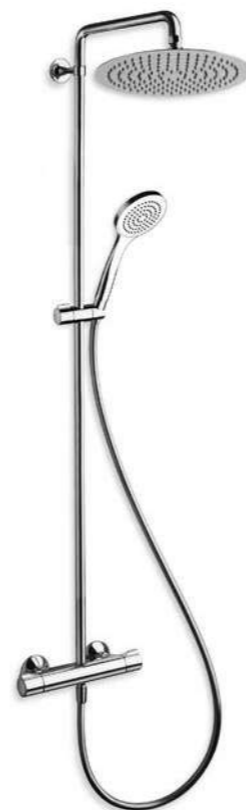

Termostatici & Colonne Doccia Esterne

TE 486