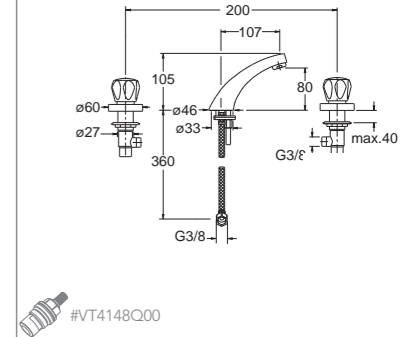

SL 130

1. IT Miscelatore bicomando per vasca esterno con flessibile e doccetta anticalcare
   DE Zweigriff-Wannenbatterie Aufputz mit Brauseschlauch und Handbrause mit Antikalk-System
   FR Mélangeur bain douche avec flexible et douchette anticalcaire
   EN External bath mixer with flexible hose and anti-lime hand shower
   ES Monobloc para bañera externo con flexible y duchita antical
   RU Внешний смеситель для ванны со шлангом и ручным душем с защитой от известковых отложений

51 cromato

2 pcs #VT4148Q00

SL 131

1. IT Miscelatore bicomando per vasca esterno con flessibile e doccetta anticalcare orientabile
   DE Zweigriff-Wannenbatterie Aufputz mit Brauseschlauch und verstellbarer Handbrause mit Antikalk-System
   FR Mélangeur bain douche avec flexible et douchette anticalcaire orientable
   EN External bath mixer with flexible hose and adjustable anti-lime hand shower
   ES Monobloc para bañera externo con flexible y duchita orientable antical
   RU Внешний смеситель для ванны со шлангом и регулируемым ручным душем с защитой от известковых отложений

51 cromato

2 pcs #VT4148Q00

SL 137

1. IT Miscelatore bicomando per vasca esterno
   DE Zweigriff-Wannenbatterie Aufputz
   FR Mélangeur bain douche
   EN External bath mixer
   ES Monobloc para bañera externo
   RU Внешний смеситель для ванны

51 cromato

2 pcs #VT4148Q00

SL 111