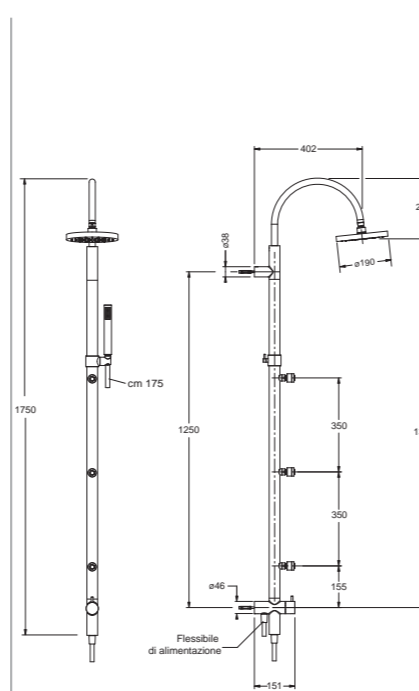

PD 500

- IT Colonna doccia con deviatore 3+1 uscite, soffione anticalcare ispezionabile, flessibile LONG LIFE, doccetta anticalcare con supporto scorrevole, getti anticalcare orientabili, uscita combinata soffione e getti
- DE Duschsäule mit 3+1 Wege Umsteller, Kopfbrause mit Antikalk-System, Handbrause mit Antikalk-System, Brauseschlauch LONG LIFE, verstellbarem Brausehalter, verstellbaren Seitenbrausen mit Antikalk-System und kombinierter Umstellung für Kopfbrause und Seitenbrausen
- FR Colonne de douche avec inverseur 3+1 sorties, pomme de douche anticalcaire démontable, flexible LONG LIFE, douchette anticalcaire, curseur réglable, jets orientables anticalcaire, sortie combinée pomme et jets
- EN Multifunction shower column with 3+1 outlets diverter, checkable anti-lime showerhead, LONG LIFE flexible hose, anti-lime hand shower with slide rail, adjustable anti-lime jets, combined shower head/jets outlet
- ES Columna de ducha con desviador 3+1 salidas, rociador antical inspeccionable, flexible LONG LIFE, ducha antical con soporte deslizante y jets orientables, salida combinada rociador + jets antical
- RU Многофункциональная душевая колонка с переключателем на 3+1 выход, регулируемая насадка для душа с защитой от известковых отложений, шланг «LONG LIFE», ручной душ с защитой от известковых отложений со штангой для регулировки высоты, регулируемые форсунки с защитой от известковых отложений, комбинированный выход для душевой головки и форсунок

51 cromato

- IT Abbinare a miscelatore incasso
- DE Mit dem UP-Mischer kombinieren
- FR Coupler à mitigeur encastré
- EN Pair with concealed mixer
- ES Combinar con mezclador empotrado
- RU Использовать в сочетании со встроенным смесителем

PD 511