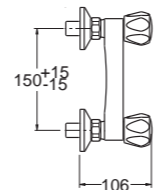

51 cromato

SL 620

IT Rubinetto d'arresto da 1/2"
 DE Absperrventil 1/2"
 FR Robinet d'arrêt 1/2"
 EN 1/2" stopcock
 ES Llave de cierre de 1/2"
 RU Запорный кран 1/2"

51 cromato

SL 646

IT Rubinetto singolo per lavatrice a incasso da 1/2"
 DE Eckventil 1/2" für Waschmaschine
 FR Robinet simple machine à laver encastré 1/2"
 EN 1/2" wall mounted tap for washing machine
 ES Grifo de escuadra para lavadora de 1/2"
 RU Кран настенного монтажа 1/2" для стиральной машины