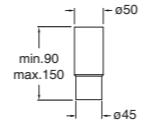

51 cromato

PD 983

- IT Tubo a soffitto telescopico da 20 a 40 cm per copertura cavo elettrico e braccio doccia
- DE Teleskoprohr 20 - 40 cm zur Deckung des Kabels und des Deckenanschlusstücks
- FR Tube télescopique pour raccord plafond de 20 à 40 cm pour couverture câble électrique et support plafond
- EN Telescopic ceiling tube (20 cm - 40 cm) to cover electric cable and shower arm
- ES Tubo a techo telescópico de 20 a 40 cm para cobertura cable eléctrico y brazo de ducha
- RU Телескопический потолочный душевой кронштейн для скывания электрического кабеля и кронштейна (20 см - 40 см)