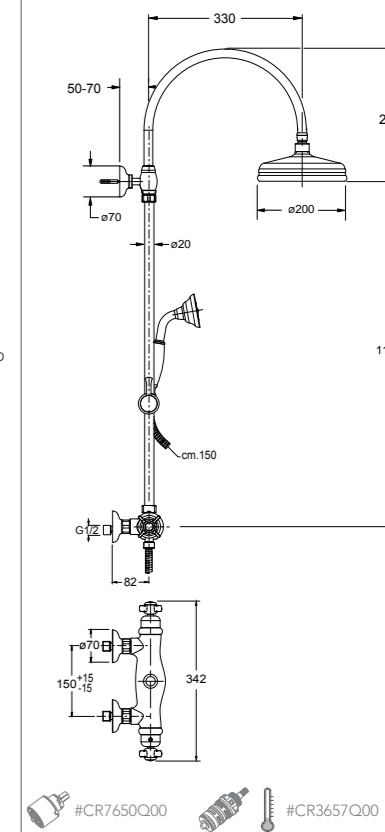

Termostatici & Colonne Doccia Esterne

CN 486

1. IT Miscelatore termostatico per doccia esterno con soffione anticalcare ispezionabile, flessibile e doccetta anticalcare con supporto scorrevole
2. DE Thermostat-Brausebatterie Aufputz mit Kopfbrause mit Antikalk-System, Brauseschlauch, Handbrause mit Antikalk-System und Gleitschieber
3. FR Colonne de douche thermostatique avec pomme de douche anticalcaire démontable, flexible et douchette anticalcaire avec curseur réglable
4. EN External thermostatic shower mixer with checkable anti-lime overhead shower, flexible hose and anti-lime hand shower with slide rail
5. ES Termostato para ducha externo con rociador antical inspeccionable, flexible y duchita antical con soporte deslizante
6. RU Внешний термостатический смеситель для душа с регулируемым верхним душем с защитой от известковых отложений, шлангом и ручным душем с защитой от накипи со стойкой с регулировкой по высоте

51 cromato	34 oro rosa spazzolato	46 oro rosa lucido	52 oro giallo
80 metallic lucido	77 metallic spazzolato	92 ottone antico spazzolato	

Termostatici & Colonne Doccia Esterne

LD 409