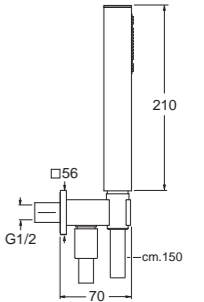

51 cromato 13 nero opaco 34 oro rosa 46 oro rosa
24 bianco opaco spazzolato lucido
52 oro giallo 72 cromo nero lucido 75 cromo nero spazzolato
80 metallic lucido 77 metallic spazzolato