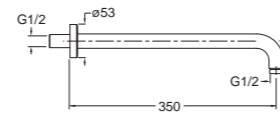

IT Braccio doccia da 35 cm per soffione
DE Wandbrausearm 35 cm für Kopfbrause
FR Bras 35 cm pour pomme de douche
EN 35 cm wall shower arm
ES Brazo de ducha de 35 cms para rociador
RU Настенный душевой кронштейн 35 см

51 cromato	13 nero opaco 24 bianco opaco	34 oro rosa spazzolato	46 oro rosa lucido
52 oro giallo	72 cromo nero lucido 80 metallic lucido	75 cromo nero spazzolato 77 metallic spazzolato	92 ottone antico spazzolato