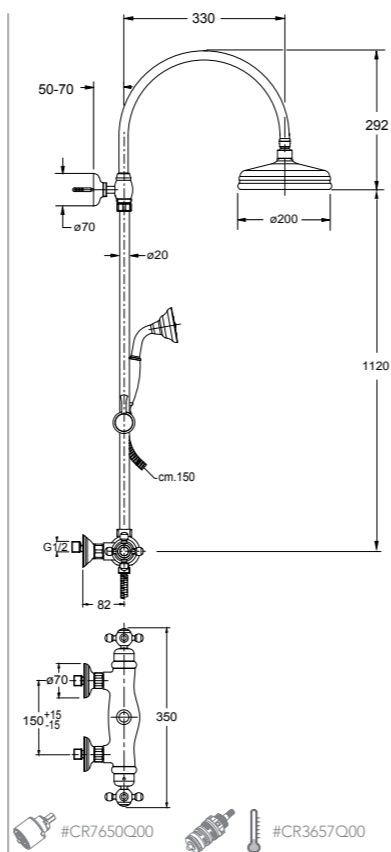

Termostatici & Colonne Doccia Esterne

PG 409

1. IT Miscelatore bicomando per doccia esterno con soffione anticalcare ispezionabile, flessibile e doccetta anticalcare con supporto scorrevole
2. DE Zweigriff-Brausebatterie Aufputz mit Kopfbrause mit Antikalk-System, Brauseschlauch, Handbrause mit Antikalk-System und Gleitschieber
3. FR Colonne de douche avec pomme de douche anticalcaire démontable, flexible et douchette anticalcaire avec curseur réglable
4. EN External shower mixer with checkable anti-lime overhead shower, flexible hose and anti-lime hand shower with slide rail
5. ES Monobloc para ducha externa con rociador antical, flexible y ducha antical con soporte deslizable
6. RU Внешний смеситель для душа с регулируемым верхним душем с защитой от известковых отложений, шлангом и ручным душем с защитой от накипи со стойкой с регулировкой по высоте

51 cromato

PG 486