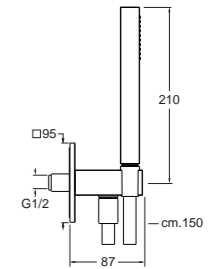

PD 627

IT Supporto esterno orientato per doccetta con presa acqua
DE Wandanschlussbogen mit Wandbrausehalter
FR Support externe incliné pour la douchette avec prise d'eau
EN Curved shower bracket with integrated water outlet
ES Soporte externo orientado para duchita con toma de agua
RU Сориентированы держатель с выводом

51 cromato   34 oro rosa spazzolato   46 oro rosa lucido   52 oro giallo

72 cromo nero lucido   75 cromo nero spazzolato
80 metallic lucido   77 metallic spazzolato

PD 623

IT Supporto esterno orientato con presa acqua, doccetta anticalcare in ABS e flessibile LONG LIFE
DE Wannen-Brause-Set mit Wandanschlussbogen, Handbrause aus ABS mit Antikalk-System und Brauseschlauch LONG LIFE
FR Support externe incliné avec prise d'eau, douchette anticalcaire en ABS et flexible LONG LIFE
EN Curved shower bracket with integrated water outlet, LONG LIFE flexible hose and ABS anti-lime hand shower
ES Soporte externo orientado con toma de agua, duchita antical en ABS y flexo LONG LIFE
RU Сориентированный держатель с выводом, шлангом LONG LIFE и ручной лейкой из АБС с защитой от известковых отложений

51 cromato

PD 669

IT Supporto esterno con presa acqua, doccetta anticalcare in ABS e flessibile LONG LIFE
DE Wannen-Brause-Set mit Wandanschlussbogen, Handbrause aus ABS mit Antikalk-System und Brauseschlauch LONG LIFE
FR Support extérieur avec prise d'eau, douchette anticalcaire en ABS et flexible LONG LIFE
EN Hand shower holder with wall outlet, ABS anti-lime hand shower and LONG LIFE flexible hose
ES Soporte exterior con toma de agua duchita antical en ABS y flexible LONG LIFE
RU Настенный кронштейн с патрубком для подачи воды, шлангом «LONG LIFE» и ручным душем из АБС-пластика с защитой от известковых отложений из АБС-пластика

51 cromato

PD 664