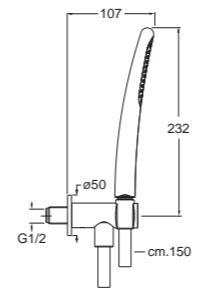

PD 476

IT Supporto esterno con presa acqua, doccetta anticalcare e flessibile LONG LIFE
DE Wannen-Brause-Set mit Wandanschlussbogen, Handbrause mit Antikalk-System und Brauseschlauch LONG LIFE
FR Support extérieur avec prise d'eau, douchette anticalcaire et flexible LONG LIFE
EN Hand shower holder with wall outlet, anti-lime hand shower and LONG LIFE flexible hose
ES Soporte exterior con toma de agua, duchita antical y flexible LONG LIFE
RU Настенный кронштейн с патрубком для подачи воды, шлангом «LONG LIFE» и ручным душем с защитой от известковых отложений

51 cromato

PD 636

IT Supporto esterno con presa acqua, doccetta comfort anticalcare e flessibile LONG LIFE
DE Wannen-Brause-Set mit Wandanschlussbogen, Handbrause Komfort mit Antikalk-System und Brauseschlauch LONG LIFE
FR Support extérieur avec prise d'eau, douchette confort anticalcaire et flexible «LONG LIFE»
EN Hand shower holder with wall outlet, anti-lime comfort hand shower and LONG LIFE flexible hose
ES Soporte exterior con toma de agua duchita comfort antical y flexible LONG LIFE
RU Настенный кронштейн с патрубком для подачи воды, шлангом «LONG LIFE» и многоструйным ручным душем с защитой от известковых отложений

51 cromato

PD 473