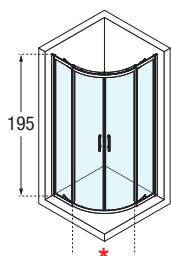

ZAFIRO / ZEPHYROS R

MAMPARA SEMICIRCULAR DE DOS PUERTAS CORREDERAS + DOS FIJOS
RESGUARDO PARA BASE SEMICIRCULAR COMPUESTO POR DUAS PORTAS DE CORRER E DOIS FIXOS

Medidas			Código	Cristales / Vidros				Perfiles / Precio Perfis / Preço				
Extensibilidad Extensibilidade	Fijo frontal Fixo frontal	Entrada		1	11	54	68	A	B	K	X	H
A	F1	*		Transparente	Niva	Fumè Gris	Serigrafia Zephyros 1	Blanco Branco	Silver Abrillatado	Cromo	Niquel bronce	Negro mate
77,5 ↔ 80,5	24	38	ZEPHYRR80-					930 €	1.040 €	1.140 €	1.140 €	1.140 €
87,5 ↔ 90,5	34	58	ZEPHYRR90-	+ 65 €	+ 165 €	+ 65 €		990 €	1.090 €	1.190 €	1.190 €	1.190 €
97,5 ↔ 100,5	44	58	ZEPHYRR100-					1.050 €	1.150 €	1.250 €	1.250 €	1.250 €