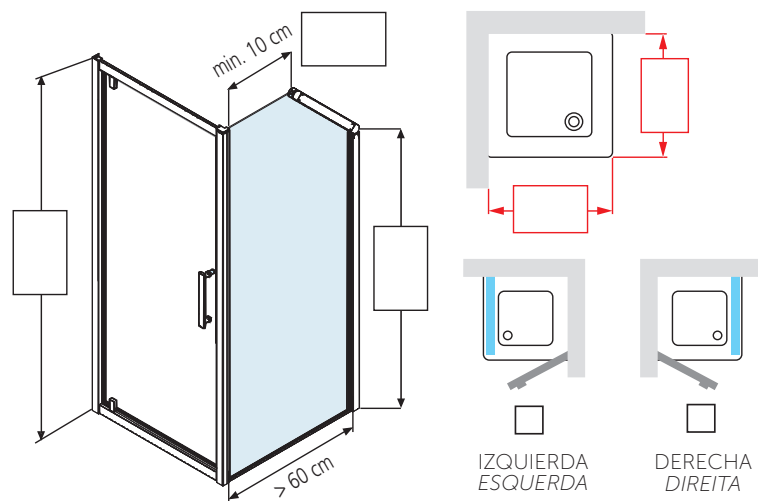

D Derecha
Direita

Para más opciones de paneles fijos especiales, consultar
Para mais fixos especiais, consultar

Construcción del código: Código + Cristales Vidros + Perfiles Perfis = Código completo del producto
Construção do código: Código + Cristales Vidros + Perfiles Perfis = Código completo do produto