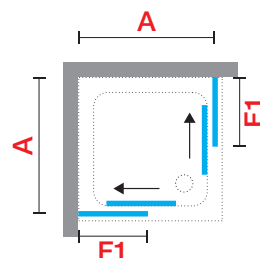

Construcción del código: Código + Cristales Vidros + Perfiles Perfis = Código completo del producto
Construção do código: Código + Cristales Vidros + Perfiles Perfis = Código completo do produto