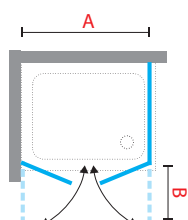

Construcción del código: Código + Cristales Vidros + Perfiles Perfis = Código completo del producto
Construção do código: Código + Cristales Vidros + Perfiles Perfis = Código completo do produto