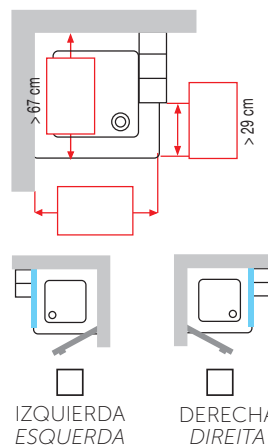

Fijos de ancho especial. Altura de 110 a 200 cm (especificar en el pedido la medida exacta)
Fixos de largura especial. Altura de 110 a 200 cm (especificar no pedido a medida exacta)

D Derecha
Direita

Para más opciones de paneles fijos especiales, consultar
Para mais fixos especiais, consultar