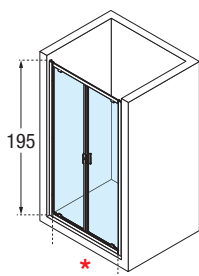

Construcción del código: Código + Cristales Vidros + Perfiles Perfis = Código completo del producto
Construção do código: Código + Cristales Vidros + Perfiles Perfis = Código completo do produto