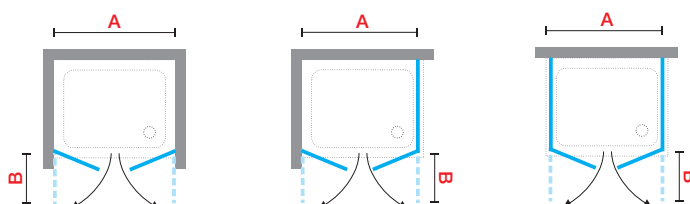

ZAFIRO / ZEPHYROS B

MAMPARA DE DUCHA DE DOS HOJAS ABATIBLES
RESGUARDO DE DUCHE DE DUAS FOLHAS ABATIVAS

Medidas			Código	Cristales / Vidros				Perfiles / Precio Perfis / Preço				
Extensibilidad Extensibilidade	Fijo frontal Fixo frontal	Entrada		1	11	54	68	A	B	K	X	H
A	F1	*		Transparente	Niva	Fumè Gris	Serigrafia Zephyros 1	Blanco Branco	Silver Abrillatado	Cromo	Niquel bronce	Negro mate
66 ↔ 72	55	31	ZEPHYRB66-					490 €	545 €	605 €	605 €	605 €
72 ↔ 78	61	34	ZEPHYRB72-					515 €	570 €	625 €	625 €	625 €
76 ↔ 82	65	36	ZEPHYRB76-		+ 40 €	+ 90 €	+ 40 €	535 €	595 €	650 €	650 €	650 €
86 ↔ 92	75	41	ZEPHYRB86-					560 €	615 €	670 €	670 €	670 €
96 ↔ 102	85	46	ZEPHYRB96-					580 €	640 €	695 €	695 €	695 €

PANEL FIJO LATERAL / PANEL FIXO LATERAL

Medidas			Código	Cristales / Vidros				Perfiles / Precio Perfis / Preço				
F				Transparente	Niva	Fumè Gris	Serigrafia Zephyros 1	Blanco Branco	Silver Abrillatado	Cromo	Niquel bronce	Negro mate
68 ↔ 71			ZEPHYRF68-	●				265 €	290 €	310 €	310 €	310 €
73 ↔ 76			ZEPHYRF73-	●				265 €	290 €	310 €	310 €	310 €
78 ↔ 81			ZEPHYRF78-	●				280 €	300 €	325 €	325 €	325 €
83 ↔ 86			ZEPHYRF83-	●				280 €	300 €	325 €	325 €	325 €
88 ↔ 91			ZEPHYRF88-	●	+ 40 €	+ 90 €	+ 40 €	290 €	310 €	335 €	335 €	335 €
93 ↔ 96			ZEPHYRF93-	●				290 €	310 €	335 €	335 €	335 €
98 ↔ 101			ZEPHYRF98-	●				300 €	325 €	345 €	345 €	345 €
118 ↔ 121			ZEPHYRF118-	●				300 €	325 €	345 €	345 €	345 €

● Entrega en un plazo máximo de 7 días.
Entrega no prazo de 7 dias.

Construcción del código: Código + Cristales Vidros + Perfiles Perfis = Código completo del producto
Construção do código: Código + Cristales Vidros + Perfiles Perfis = Código completo do produto