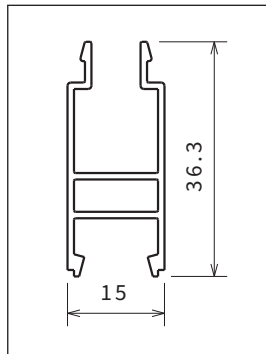

compensadores