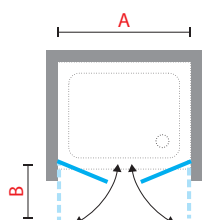

Construcción del código: Código + Cristales Vidros + Perfiles Perfis = Código completo del producto
Construção do código: Código + Cristales Vidros + Perfiles Perfis = Código completo do produto