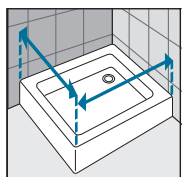

compensadores

Color perfil Cor perfil	Código
Blanco Branco	P05BHCST-A
Silver Abrillantado	P05BHCST-B
Cromo	P05BHCST-K
Negro mate	P05BHCST-H
Níquel bronce	P05BHCST-X

TOMA DE MEDIDAS

Tomar las medidas desde la pared hasta el borde externo del plato de ducha.
Medir a distância desde a parede até o rebordo externo da base de chuveiro.