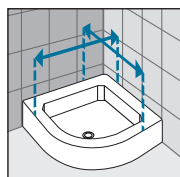

compensadores

Color perfil Cor perfil	Código
Blanco Branco	P05BHCST-A
Silver Abrillantado	P05BHCST-B
Cromo	P05BHCST-K
Negro mate	P05BHCST-H
Níquel bronce	P05BHCST-X

TOMA DE MEDIDAS

Tomar las medidas desde la pared hasta el borde externo del plato de ducha.
Medir a distância desde a parede até o rebordo externo da base de chuveiro.