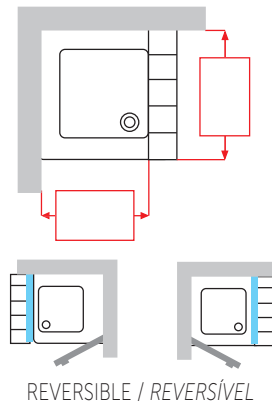

Fijos de ancho especial. Altura de 25 a 190 cm (especificar en el pedido la medida exacta)
Fixos de largura especial. Altura de 25 a 190 cm (especificar no pedido a medida exacta)

Para más opciones de paneles fijos especiales, consultar
Para mais fixos especiais, consultar

Construcción del código: Código + Cristales Vidros + Perfiles Perfis = Código completo del producto
Construção do código: Código + Cristales Vidros + Perfiles Perfis = Código completo do produto