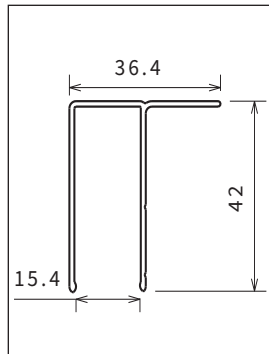

DATOS TÉCNICOS / DADOS TÉCNICOS

CRISTAL / VIDRO TEMPRATO 3, 4, 5, 6 mm (European standards UNE EN 14428)

SERIGRAFIA

COLORES PERFILES / CORES PERFÍS

TIRADOR / PUXADOR

MEDIDAS QUE OCUPAN LOS PERFILES EN LA PARED / ESPAÇO QUE OCUPAN OS PERFÍS NA PAREDE

a pared

TOMA DE MEDIDAS

Tomar las medidas desde la pared hasta el borde externo del plato de ducha.
Medir a distância desde a parede até o rebordo externo da base de chuveiro.

Tomar medidas de pared a pared, medir la parte baja, la central y la superior. Cursar el pedido con la medida más pequeña.
Medir a distância entre paredes, tem que tirar três medidas (inferior, superior e central) e utilizar a inferior. Encomendar pedido da medida mais pequena.