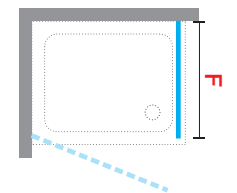

Para las soluciones con dos paneles fijos laterales, utilizar siempre 2 barras de sujeción en ángulo
Para as soluções com dois painéis fixos laterais, utilizar sempre 2 barras de fixação em ângulo

Construcción del código: Código + Cristales Vidros + Perfiles Perfis = Código completo del producto
Construção do código: Código + Cristales Vidros + Perfiles Perfis = Código completo do produto