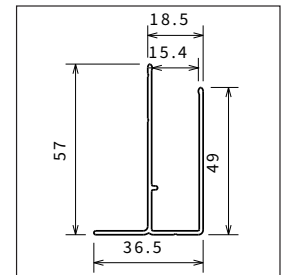

Medidas	Código	Precio Preço
15 cm	R80LOU150-K	49 €
25 cm	R80LOU250-K	54 €
35 cm	R80LOU350-K	59 €
45 cm	R80LOU450-K	64 €

MEDIDAS QUE OCUPAN LOS PERFILES EN LA PARED / ESPAÇO QUE OCUPAN OS PERFÍS NA PAREDE