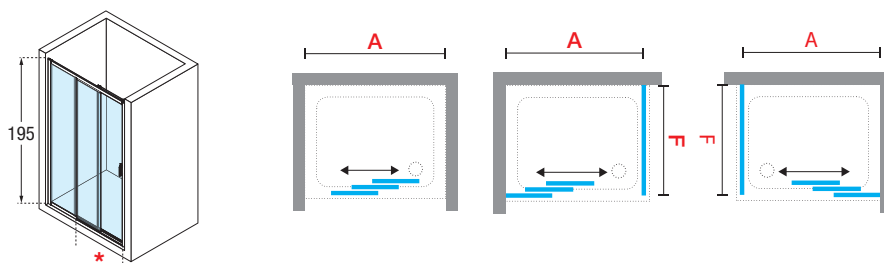

PANEL FIJO LATERAL / PANEL FIXO LATERAL

Medidas		Código	Izquierda Esquerda	Derecha Direita	Cristales / Vidros				Perfiles / Precio Perfis / Preço			
Extensibilidad Extensibilidade	Entrada		S-	D-	1	2	11	78	A	B	K	J
					Transparente	Aqua	Niva	Serigrafía Lunes 2.0	Blanco Branco	Silver Abrillantado	Cromo	Plata Prata
F												
68 ↔ 71		LUNFZ68-							260 €	280 €	305 €	295 €
73 ↔ 76		LUNFZ73-							260 €	280 €	305 €	295 €
78 ↔ 81		LUNFZ78-							270 €	290 €	315 €	305 €
83 ↔ 86		LUNFZ83-				+40 €	+40 €	+40 €	270 €	290 €	315 €	305 €
88 ↔ 91		LUNFZ88-							280 €	305 €	325 €	315 €
93 ↔ 96		LUNFZ93-							280 €	305 €	325 €	315 €
98 ↔ 101		LUNFZ98-							295 €	315 €	335 €	330 €
H 160 ↓ 200	L 23 ↔ 118	ESPECIAL				+40 €	+40 €	↔	330 €	375 €	415 €	360 €

* DISPONIBLE ABRIL 2017 / * DISPONÍVEL ABRIL 2017

Construcción del código: Código + Izquierda / Derecha / Esquerda / Direita + Cristales / Vidros + Perfiles / Perfis = Código completo del producto / Código completo do produto