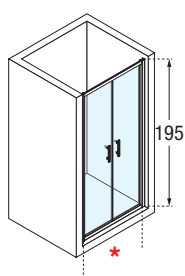

Construcción del código: Código + Cristales Vidros + Perfiles Perfis = Código completo del producto
Construção do código: Código + Cristales Vidros + Perfiles Perfis = Código completo do produto