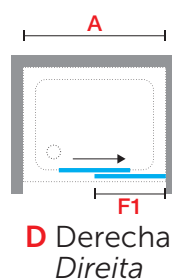

Construcción del código:
Construção do código:

Código + Izquierda / Derecha
Esquerda / Direita + Cristales / Vidros + Perfiles
Perfis = Código completo del producto
Código completo do produto