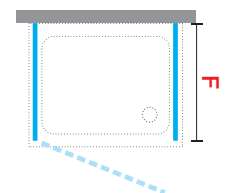

Para las soluciones con dos paneles fijos laterales, utilizar siempre 2 barras de sujeción en ángulo
Para as soluções com dois painéis fixos laterais, utilizar sempre 2 barras de fixação em ângulo

Construcción del código: Código + Cristales Vidros + Perfiles Perfis = Código completo del producto
Construção do código: Código + Cristales Vidros + Perfiles Perfis = Código completo do produto