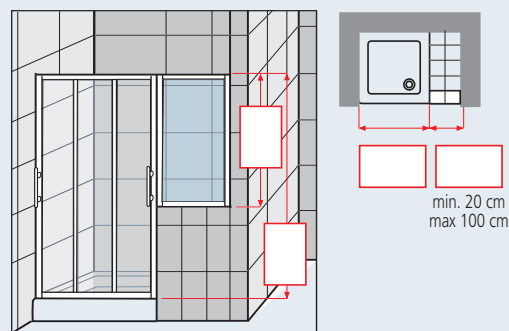

EN LÍNEA SOBRE MURETE / EM LINHA SOBRE PAREDE

min. 20 cm
max 100 cm

Medidas	Código	Cristales / Vidros			Perfiles / Precio			
		1	2	11	A	B	K	J
Extensibilidad Extensibilidade		Transparente	Aqua	Niva	Blanco Branco	Silver Abrillantado	Cromo	Plata Prata
FIJACIÓN A PARED / FIXAÇÃO A PAREDE								
H 25 ↔ 60	LUNF5SP				355 €	395 €	435 €	380 €
H 60 ↔ 96	LUNF5SP				395 €	440 €	485 €	425 €
H 96 ↔ 160	LUNF5SP	+30 €	+30 €		425 €	480 €	530 €	465 €
H 160 ↔ 190	LUNF5SP				455 €	510 €	560 €	490 €
H 190 ↔ 200	LUNF5SP				480 €	535 €	590 €	515 €
PAREDES DIVISORIAS / PAREDE DIVISORIA								
H 25 ↔ 60	LUNF5SP				380 €	430 €	475 €	415 €
H 60 ↔ 96	LUNF5SP				425 €	475 €	525 €	455 €
H 96 ↔ 160	LUNF5SP	+30 €	+30 €		455 €	510 €	560 €	490 €
H 160 ↔ 190	LUNF5SP				480 €	535 €	590 €	515 €
H 190 ↔ 200	LUNF5SP				510 €	565 €	620 €	545 €
FIJACIÓN A PARED LATERAL / FIXAÇÃO A PAREDE LATERAL								
H 25 ↔ 60	LUNF5SP				410 €	460 €	505 €	440 €
H 60 ↔ 96	LUNF5SP				455 €	505 €	555 €	485 €
H 96 ↔ 160	LUNF5SP	+30 €	+30 €		480 €	535 €	590 €	515 €
H 160 ↔ 190	LUNF5SP				510 €	565 €	620 €	545 €
H 190 ↔ 200	LUNF5SP				545 €	600 €	660 €	575 €

Fijos de altura especial. Ancho de 20 a 100 cm (especificar en el pedido la medida exacta)
Fixos de altura especial. Largura de 20 a 100 cm (especificar no pedido a medida exacta)

Construcción del código: Código + Cristales Vidros + Perfiles Perfis = Código completo del producto
Construção do código: Código + Cristales Vidros + Perfiles Perfis = Código completo do produto