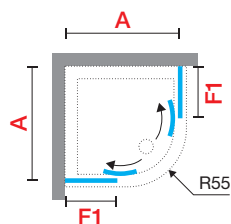

ZAFIRO / ZEPHYROS R

MAMPARA SEMICIRCULAR DE DOS PUERTAS CORREDERAS + DOS FIJOS
RESGUARDO PARA BASE SEMICIRCULAR COMPUESTO POR DUAS PORTAS DE CORRER E DOIS FIXOS

Medidas			Código	Cristales / Vidros				Perfiles / Precio Perfis / Preço				
Extensibilidad Extensibilidade	Fijo frontal Fixo frontal	Entrada		1	11	54	68	A	B	K	X	H
A	F1	*		Transparente	Niva	Fumè Gris	Serigrafia Zephyros 1	Blanco Branco	Silver Abrillatado	Cromo	Niquel bronce	Negro mate
77,5 ↔ 80,5	24	38	ZEPHYRR80-					930 €	1.040 €	1.140 €	1.140 €	1.140 €
87,5 ↔ 90,5	34	58	ZEPHYRR90-	+ 65 €	+ 165 €	+ 65 €		990 €	1.090 €	1.190 €	1.190 €	1.190 €
97,5 ↔ 100,5	44	58	ZEPHYRR100-					1.050 €	1.150 €	1.250 €	1.250 €	1.250 €