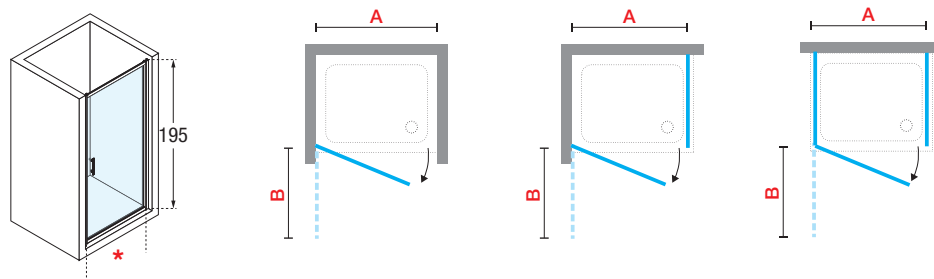

ZAFIRO / ZEPHYROS G

MAMPARA DE DUCHA ABATIBLE DE UNA HOJA
RESGUARDO DE DUCHE DE ABRIR DE UMA FOLHA

Medidas			Código	Cristales / Vidros				Perfiles / Precio Perfis / Preço				
Extensibilidad Extensibilidade	Entrada	Espacio de apertura Espaço de abertura		1	11	54	68	A	B	K	X	H
A	*	B		Transparente	Niva	Fumè Gris	Serigrafía Zephyros 1	Blanco Branco	Silver Abrillantado	Cromo	Niquel bronce	Negro mate
66 ↔ 72	54	54	ZEPHYRG66-	●				415 €	460 €	505 €	505 €	505 €
72 ↔ 78	60	60	ZEPHYRG72-	●				415 €	460 €	505 €	505 €	505 €
76 ↔ 82	64	64	ZEPHYRG76-	●	+ 40 €	+ 90 €	+ 40 €	430 €	475 €	520 €	520 €	520 €
86 ↔ 92	74	74	ZEPHYRG86-	●				450 €	495 €	540 €	540 €	540 €
96 ↔ 102	84	84	ZEPHYRG96-	●				475 €	520 €	565 €	565 €	565 €
H 160 ↓ 200 L 66 ↔ 96 ESPECIAL			ZEPHYRGSP		+ 40 €	+ 90 €		570 €	625 €	685 €	685 €	685 €

PANEL FIJO LATERAL / PANEL FIXO LATERAL

F	Transparente	Niva	Fumè Gris	Serigrafía Zephyros 1	Blanco Branco	Silver Abrillantado	Cromo	Niquel bronce	Negro mate
68 ↔ 71	●				265 €	290 €	310 €	310 €	310 €
73 ↔ 76	●				265 €	290 €	310 €	310 €	310 €
78 ↔ 81	●				280 €	300 €	325 €	325 €	325 €
83 ↔ 86	●	+ 40 €	+ 90 €	+ 40 €	280 €	300 €	325 €	325 €	325 €
88 ↔ 91	●				290 €	310 €	335 €	335 €	335 €
93 ↔ 96	●				290 €	310 €	335 €	335 €	335 €
98 ↔ 101	●				300 €	325 €	345 €	345 €	345 €
118 ↔ 121	●				300 €	325 €	345 €	345 €	345 €

● Entrega en un plazo máximo de 7 días.
Entrega no prazo de 7 dias.

Construcción del código: Código + Cristales Vidros + Perfiles Perfis = Código completo del producto
Construção do código: Código + Cristales Vidros + Perfiles Perfis = Código completo do produto