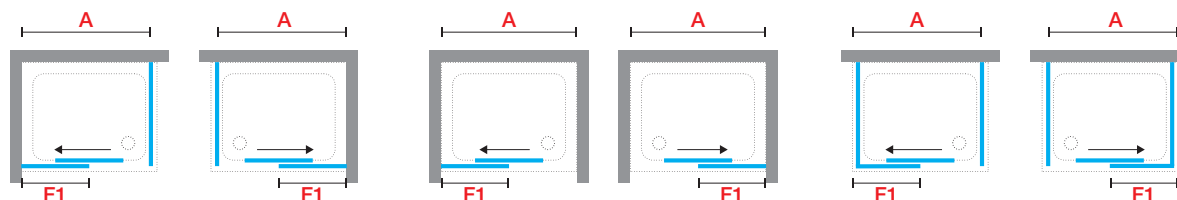

Medidas			Código	Cristales / Vidros				Perfiles / Precio Perfis / Preço				
Extensibilidad Extensibilidade	Fijo frontal Fixo frontal	Entrada		1	11	54	68	A	B	K	X	H
A	F1	*		Transparente	Niva	Fumè Gris	Serigrafia Zephyros 1	Blanco Branco	Silver Abrilantado	Cromo	Niquel bronce	Negro mate
96 ↔ 102	44	37	ZEPHYR2P96-					575 €	€ 650	720 €	720 €	720 €
114 ↔ 120	53	46	ZEPHYR2P114-	●				645 €	€ 715	790 €	790 €	790 €
116 ↔ 122	54	47	ZEPHYR2P116-	●				645 €	€ 715	790 €	790 €	790 €
126 ↔ 132	59	52	ZEPHYR2P126-					690 €	€ 765	835 €	835 €	835 €
136 ↔ 142	64	57	ZEPHYR2P136-	●	+ 40 €	+ 90 €	+ 40 €	705 €	€ 775	850 €	850 €	850 €
146 ↔ 152	69	62	ZEPHYR2P146-					725 €	€ 795	870 €	870 €	870 €
156 ↔ 162	74	67	ZEPHYR2P156-	●				760 €	€ 830	905 €	905 €	905 €
166 ↔ 172	79	72	ZEPHYR2P166-	●				775 €	€ 845	920 €	920 €	920 €
H 160 ↓ 200 L 96 ↔ 166		ESPECIAL	ZEPHYR2PSP		+ 40 €	+ 90 €		930 €	€ 1.020	1.120 €	1.120 €	1.120 €

PANEL FIJO LATERAL / PANEL FIXO LATERAL

F	Transparente	Niva	Fumè Gris	Serigrafia Zephyros 1	Blanco Branco	Silver Abrilantado	Cromo	Niquel bronce	Negro mate
68 ↔ 71	●				265 €	290 €	310 €	310 €	310 €
73 ↔ 76	●				265 €	290 €	310 €	310 €	310 €
78 ↔ 81	●				280 €	300 €	325 €	325 €	325 €
83 ↔ 86					280 €	300 €	325 €	325 €	325 €
88 ↔ 91	●	+ 40 €	+ 90 €	+ 40 €	290 €	310 €	335 €	335 €	335 €
93 ↔ 96					290 €	310 €	335 €	335 €	335 €
98 ↔ 101	●				300 €	325 €	345 €	345 €	345 €
118 ↔ 121	●				300 €	325 €	345 €	345 €	345 €

● Entrega en un plazo máximo de 7 días.
Entrega no prazo de 7 dias.

Construcción del código: Código + Cristales Vidros + Perfiles Perfis = Código completo del producto
Construção do código: Código + Cristales Vidros + Perfiles Perfis = Código completo do produto