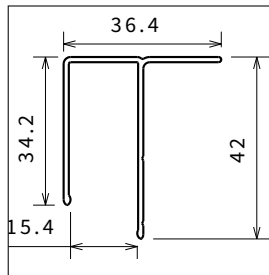

Medidas	Código	Precio Preço
15 cm	R80LOU150-K	49 €
25 cm	R80LOU250-K	54 €
35 cm	R80LOU350-K	59 €
45 cm	R80LOU450-K	64 €

MEDIDAS QUE OCUPAN LOS PERFILES EN LA PARED / ESPAÇO QUE OCUPAN OS PERFÍS NA PAREDE