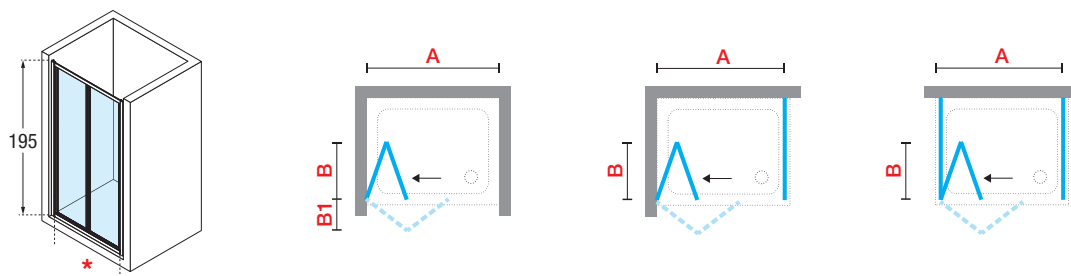

Medidas			Código	Cristales / Vidros				Perfiles / Precio Perfis / Preço			
Extensibilidad Extensibilidade	Espacio de apertura Espaço de abertura	Entrada		1	2	11	78	A	B	K	J
A	B	*		Transparente	Aqua	Niva	Serigrafía Lunes 2.0	Blanco Branco	Silver Abrillantado	Cromo	Plata Prata
60 ↔ 66	42	26	LUNS60-					495 €	560 €	615 €	540 €
66 ↔ 72	48	29	LUNS66-					495 €	560 €	615 €	540 €
72 ↔ 78	54	32	LUNS72-					495 €	560 €	615 €	540 €
78 ↔ 84	60	35	LUNS78-		+30 €	+30 €	+30 €	540 €	605 €	665 €	580 €
84 ↔ 90	66	38	LUNS84-					540 €	605 €	665 €	580 €
90 ↔ 96	72	41	LUNS90-					580 €	645 €	710 €	620 €
96 ↔ 102	78	44	LUNS96-					580 €	645 €	710 €	620 €
H 160 ↓ 200		ESPECIAL	LUNSSP		+30 €	+30 €		680 €	755 €	835 €	725 €

PANEL FIJO LATERAL / PANEL FIXO LATERAL											
			Código	Cristales / Vidros				Perfiles / Precio Perfis / Preço			
				1	2	11	78	A	B	K	J
F				Transparente	Aqua	Niva	Serigrafía Lunes 2.0	Blanco Branco	Silver Abrillantado	Cromo	Plata Prata
68 ↔ 71			LUNFZ68-					260 €	280 €	305 €	295 €
73 ↔ 76			LUNFZ73-					260 €	280 €	305 €	295 €
78 ↔ 81			LUNFZ78-					270 €	290 €	315 €	305 €
83 ↔ 86			LUNFZ83-		+40 €	+40 €	+40 €	270 €	290 €	315 €	305 €
88 ↔ 91			LUNFZ88-					280 €	305 €	325 €	315 €
93 ↔ 96			LUNFZ93-					280 €	305 €	325 €	315 €
98 ↔ 101			LUNFZ98-					295 €	315 €	335 €	330 €
H 160 ↓ 200	L 23 ↔ 118	ESPECIAL	LUNFZSP		+40 €	+40 €	◇	330 €	375 €	415 €	360 €

Apertura de seguridad: la apertura hacia el exterior se considera sólo como apertura de emergencia.
Abertura de segurança: abertura para o exterior é considerada única abertura de emergência.

Construcción del código: Código + Cristales Vidros + Perfiles Perfis = Código completo del producto
Construção do código: Código + Cristales Vidros + Perfiles Perfis = Código completo do produto