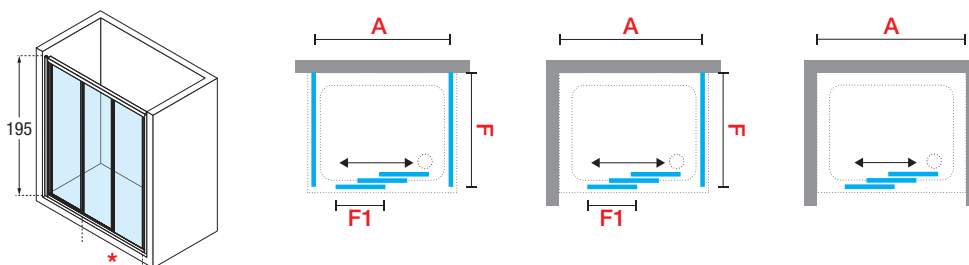

Medidas		Código	Cristales / Vidros				Perfiles / Precio Perfis / Preço			
Extensibilidad Extensibilidade	Entrada		1	2	11	78	A	B	K	J
A	*		Transparente	Aqua	Niva	Serigrafía Lunes 2.0	Blanco Branco	Silver Abrillantado	Cromo	Plata Prata
78 ↔ 84	37	LUN3P78-					500 €	570 €	630 €	550 €
84 ↔ 90	41	LUN3P84-					555 €	625 €	685 €	600 €
90 ↔ 96	45	LUN3P90-					555 €	625 €	685 €	600 €
96 ↔ 102	49	LUN3P96-					555 €	625 €	685 €	600 €
102 ↔ 108	53	LUN3P102-					610 €	675 €	745 €	650 €
108 ↔ 114	57	LUN3P108-		+30 €	+30 €	+30 €	610 €	675 €	745 €	650 €
114 ↔ 120	61	LUN3P114-					610 €	675 €	745 €	650 €
120 ↔ 126	65	LUN3P120-					665 €	730 €	805 €	700 €
126 ↔ 132	69	LUN3P126-					665 €	730 €	805 €	700 €
132 ↔ 138	73	LUN3P132-					665 €	730 €	805 €	700 €
138 ↔ 144	77	LUN3P138-					665 €	730 €	805 €	700 €
H 160 ↓ 200	ESPECIAL	LUN3PSP		+30 €	+30 €	◇	805 €	900 €	990 €	865 €

Medidas		Código	Cristales / Vidros				Perfiles / Precio Perfis / Preço			
Extensibilidad Extensibilidade	Entrada		1	2	11	78	A	B	K	J
F			Transparente	Aqua	Niva	Serigrafía Lunes 2.0	Blanco Branco	Silver Abrillantado	Cromo	Plata Prata
68 ↔ 71		LUNFZ68-					260 €	280 €	305 €	295 €
73 ↔ 76		LUNFZ73-					260 €	280 €	305 €	295 €
78 ↔ 81		LUNFZ78-					270 €	290 €	315 €	305 €
83 ↔ 86		LUNFZ83-		+40 €	+40 €	+40 €	270 €	290 €	315 €	305 €
88 ↔ 91		LUNFZ88-					280 €	305 €	325 €	315 €
93 ↔ 96		LUNFZ93-					280 €	305 €	325 €	315 €
98 ↔ 101		LUNFZ98-					295 €	315 €	335 €	330 €
H 160 ↓ 200	L 23 ↔ 118	LUNFZSP		+40 €	+40 €	◇	330 €	375 €	415 €	360 €
	ESPECIAL									

* DISPONIBLE ABRIL 2017 / * DISPONÍVEL ABRIL 2017

Construcción del código: Código + Cristales Vidros + Perfiles Perfis = Código completo del producto
Construção do código: Código + Cristales Vidros + Perfiles Perfis = Código completo do produto