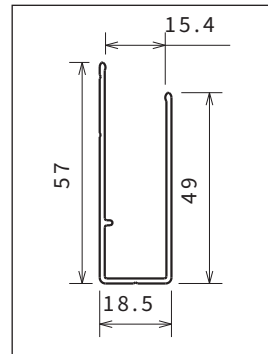

compensadores