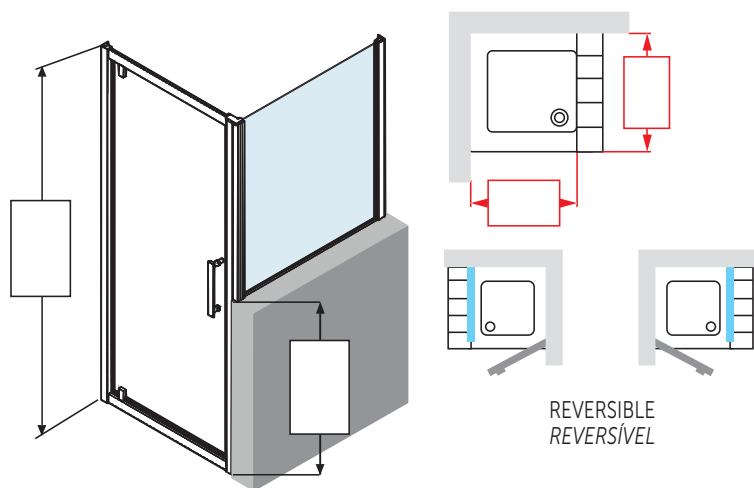

Para más opciones de paneles fijos especiales, consultar
Para mais fixos especiais, consultar

Construcción del código: Código + Cristales Vidros + Perfiles Perfis = Código completo del producto
Construção do código: Código + Cristales Vidros + Perfiles Perfis = Código completo do produto