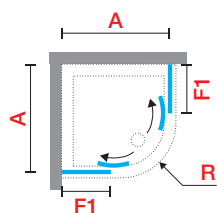

Construcción del código: Código + Cristales Vidros + Perfiles Perfis = Código completo del producto
Construção do código: Código + Cristales Vidros + Perfiles Perfis = Código completo do produto