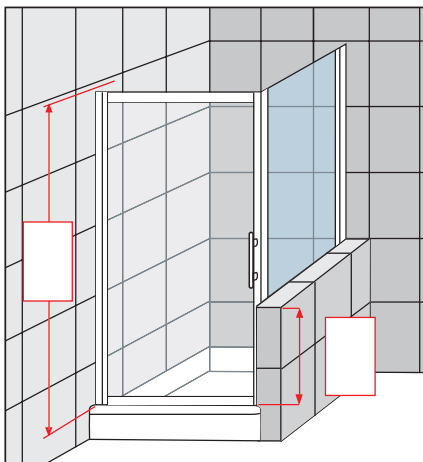

Fijos de ancho especial. Altura de 25 a 190 cm (especificar en el pedido la medida exacta)
Fixos de largura especial. Altura de 25 a 190 cm (especificar no pedido a medida exacta)

Para más opciones de paneles fijos especiales, consultar
Para mais fixos especiais, consultar

Construcción del código: Código + Cristales Vidros + Perfiles Perfis = Código completo del producto
Construção do código: Código + Cristales Vidros + Perfiles Perfis = Código completo do produto