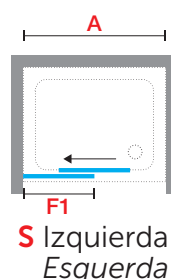

Construcción del código:
Construção do código:

Código + Izquierda / Derecha
Esquerda / Direita + Cristales / Vidros + Perfiles
Perfis = Código completo del producto
Código completo do produto