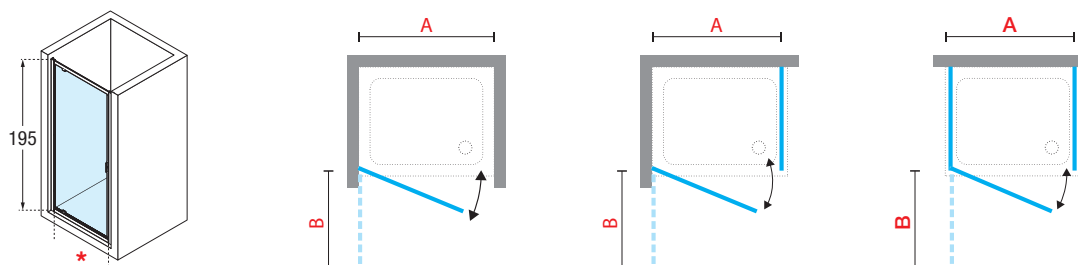

LUNES 2.0 G

MAMPARA DE DUCHA ABATIBLE DE UNA HOJA / PARA INSTALAR ENTRE PAREDES O CON FIJO LATERAL LUNES 2.0 FZ
RESGUARDO DE DUCHE DE ABRIR DE UMA FOLHA / PARA INSTALAR ENTRE PAREDES OU COM FIXO LATERAL LUNES 2.0 FZ

Medidas			Código	Cristales / Vidros				Perfiles / Precio Perfis / Preço			
Extensibilidad Extensibilidade	Entrada	Espacio de apertura Espaço de abertura		1	2	11	78	A	B	K	J
A	*	B		Transparente	Aqua	Niva	Serigrafía Lunes 2.0	Blanco Branco	Silver Abrillantado	Cromo	Plata Prata
60 ↔ 66	41	40	LUNG60-					340 €	375 €	415 €	365 €
66 ↔ 72	47	46	LUNG66-					340 €	375 €	415 €	365 €
72 ↔ 78	53	52	LUNG72-					340 €	375 €	415 €	365 €
78 ↔ 84	56	55	LUNG78-		+30 €	+30 €	+30 €	370 €	405 €	445 €	390 €
84 ↔ 90	62	61	LUNG84-					370 €	405 €	445 €	390 €
90 ↔ 96	68	67	LUNG90-					395 €	430 €	475 €	415 €
96 ↔ 102	74	73	LUNG96-					395 €	430 €	475 €	415 €
H 160 ↓ 200		ESPECIAL	LUNGSP		+30 €	+30 €		510 €	565 €	620 €	545 €

PANEL FIJO LATERAL / PANEL FIXO LATERAL											
A	*	B		Transparente	Aqua	Niva	Serigrafía Lunes 2.0	Blanco Branco	Silver Abrillantado	Cromo	Plata Prata
68 ↔ 71			LUNFZ68-					260 €	280 €	305 €	295 €
73 ↔ 76			LUNFZ73-					260 €	280 €	305 €	295 €
78 ↔ 81			LUNFZ78-					270 €	290 €	315 €	305 €
83 ↔ 86			LUNFZ83-		+40 €	+40 €	+40 €	270 €	290 €	315 €	305 €
88 ↔ 91			LUNFZ88-					280 €	305 €	325 €	315 €
93 ↔ 96			LUNFZ93-					280 €	305 €	325 €	315 €
98 ↔ 101			LUNFZ98-					295 €	315 €	335 €	330 €
H 160 ↓ 200	L 23 ↔ 118	ESPECIAL	LUNFZSP		+40 €	+40 €	◇	330 €	375 €	415 €	360 €

Construcción del código: Código + Cristales Vidros + Perfiles Perfis = Código completo del producto
Construção do código: Código + Cristales Vidros + Perfiles Perfis = Código completo do produto