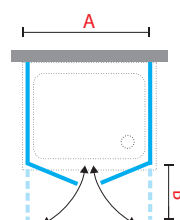

Construcción del código: Código + Cristales Vidros + Perfiles Perfis = Código completo del producto
Construção do código: Código + Cristales Vidros + Perfiles Perfis = Código completo do produto