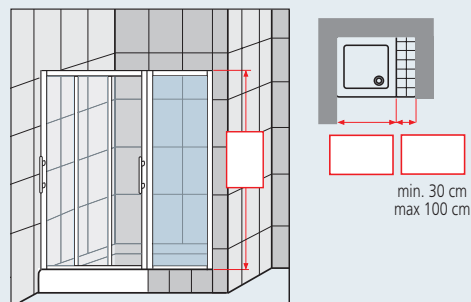

LUNES 2.0 F SPECIAL 5

Fijación en línea
Fixação em linha

Paredes divisorias

Fijación a pared lateral
Fixação a parede

En línea sobre murete
Em linha sobre parede

FIJACIÓN EN LÍNEA / FIXAÇÃO EM LINHA

min. 30 cm
max 100 cm