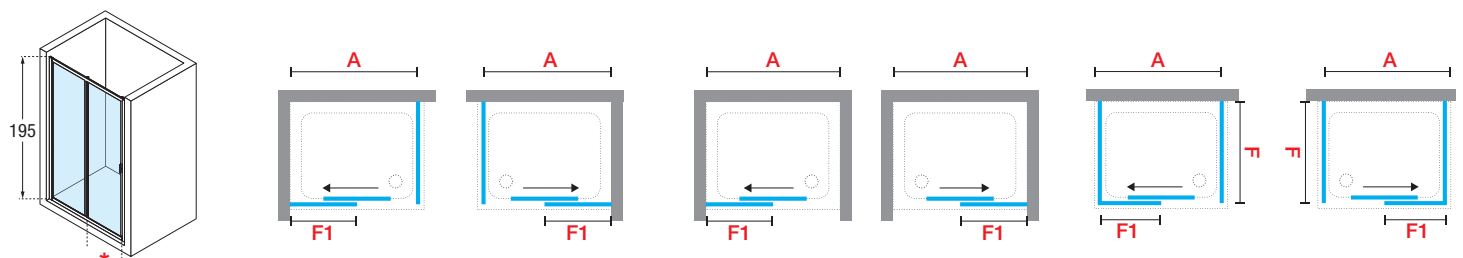

Medidas			Código	Cristales / Vidros				Perfiles / Precio Perfis / Preço			
Extensibilidad Extensibilidade	Fijo lateral Fixo lateral	Entrada		1	2	11	78	A	B	K	J
F				Transparente	Aqua	Niva	Serigrafía Lunes 2.0	Blanco Branco	Silver Abrillantado	Cromo	Plata Prata
68 ↔ 71			LUNFZ68-					260 €	280 €	305 €	295 €
73 ↔ 76			LUNFZ73-					260 €	280 €	305 €	295 €
78 ↔ 81			LUNFZ78-					270 €	290 €	315 €	305 €
83 ↔ 86			LUNFZ83-		+40 €	+40 €	+40 €	270 €	290 €	315 €	305 €
88 ↔ 91			LUNFZ88-					280 €	305 €	325 €	315 €
93 ↔ 96			LUNFZ93-					280 €	305 €	325 €	315 €
98 ↔ 101			LUNFZ98-					295 €	315 €	335 €	330 €
H 160 ↓ 200	L 23 ↔ 118	ESPECIAL	LUNFZSP		+40 €	+40 €	↔	330 €	375 €	415 €	360 €

OPCIONAL

K07LUN2P1-A
K07LUN2P1-G
KIT DE 2 RODAMIENTOS EXTRAÍBLES
LUNES 2.0 2P
KIT DE 2 ROLAMENTOS EXTRAÍVEIS
LUNES 2.0 2P
25 €

Construcción del código: Código + Cristales Vidros + Perfiles Perfis = Código completo del producto
Construção do código: Código + Cristales Vidros + Perfiles Perfis = Código completo do produto