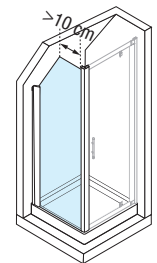

S Izquierda
Esquerda

* CONSULTAR