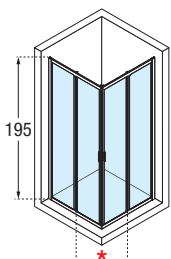

Construcción del código: Código + Cristales Vidros + Perfiles Perfis = Código completo del producto
Construção do código: Código + Cristales Vidros + Perfiles Perfis = Código completo do produto