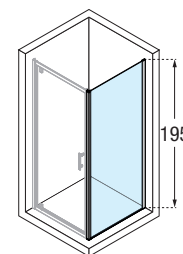

● Entrega en un plazo máximo de 7 días.
Entrega no prazo de 7 dias.

Para las soluciones con dos paneles fijos laterales, utilizar siempre 2 barras de sujeción en ángulo
Para as soluções com dois painéis fixos laterais, utilizar sempre 2 barras de fixação em ângulo

Construcción del código: Código + Cristales Vidros + Perfiles Perfis = Código completo del producto
Construção do código: Código + Cristales Vidros + Perfiles Perfis = Código completo do produto