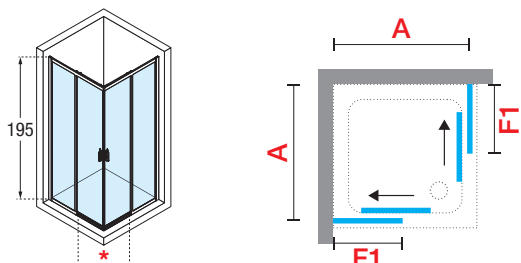

Se puede pedir un fijo lateral para cubrir 3 lados
Para componer un ángulo pedir 2 laterales
Pode-se pedir um fixo lateral para completar 3 lados
Formar um ângulo pedindo dois laterais

Construcción del código: Código + Izquierda / Derecha Esquerda / Direita + Cristales Vidros + Perfiles Perfis = Código completo del producto
Construção do código: Código + Izquierda / Derecha Esquerda / Direita + Cristales Vidros + Perfiles Perfis = Código completo do produto