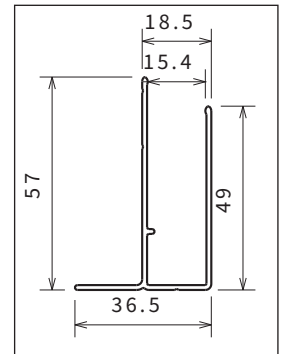

compensadores

TOMA DE MEDIDAS

Tomar las medidas desde la pared hasta el borde externo del plato de ducha.
Medir a distância desde a parede até o rebordo externo da base de chuveiro.

Tomar medidas de pared a pared, medir la parte baja, la central y la superior. Cursar el pedido con la medida más pequeña.
Medir a distância entre paredes, tem que tirar três medidas (inferior, superior e central) e utilizar a inferior. Encomendar pedido da medida mais pequena.