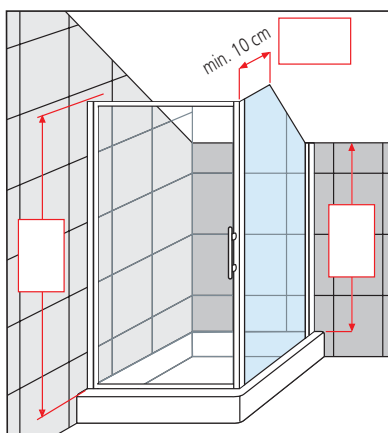

Fijos de ancho especial. Altura de 93 a 200 cm (especificar en el pedido la medida exacta)
Fixos de largura especial. Altura de 93 a 200 cm (especificar no pedido a medida exacta)

D Derecha
Direita

Para más opciones de paneles fijos especiales, consultar
Para mais fixos especiais, consultar

Construcción del código: Código + Cristales Vidros + Perfiles Perfis = Código completo del producto
Construção do código: Código + Cristales Vidros + Perfiles Perfis = Código completo do produto