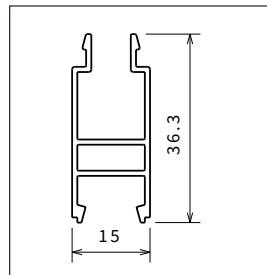

Medidas	Código	Precio Preço
15 cm	R80LOU150-K	49 €
25 cm	R80LOU250-K	54 €
35 cm	R80LOU350-K	59 €
45 cm	R80LOU450-K	64 €

MEDIDAS QUE OCUPAN LOS PERFILES EN LA PARED / ESPAÇO QUE OCUPAN OS PERFÍS NA PAREDE