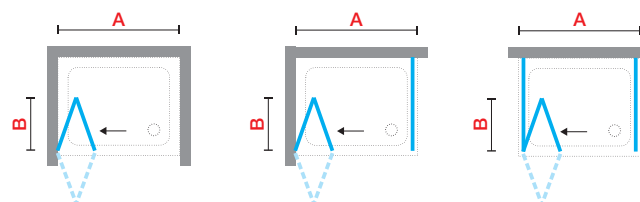

Medidas			Código	Cristales / Vidros				Perfiles / Precio Perfis / Preço				
Extensibilidad Extensibilidade		Entrada		1	11	54	68	A	B	K	X	H
A	B	*		Transparente	Niva	Fumè Gris	Serigrafia Zephyros 1	Blanco Branco	Silver Abrrilantado	Cromo	Niquel bronce	Negro mate
66 ↔ 72	31	47	ZEPHYRS266-					590 €	650 €	715 €	715 €	715 €
72 ↔ 78	34	53	ZEPHYRS272-					600 €	660 €	725 €	725 €	725 €
76 ↔ 82	36	57	ZEPHYRS276-		+ 40 €	+ 90 €	+ 40 €	620 €	685 €	745 €	745 €	745 €
86 ↔ 92	41	67	ZEPHYRS286-					630 €	695 €	760 €	760 €	760 €
96 ↔ 102	46	77	ZEPHYRS296-					660 €	720 €	785 €	785 €	785 €

PANEL FIJO LATERAL / PANEL FIXO LATERAL

F				Transparente	Niva	Fumè Gris	Serigrafia Zephyros 1	Blanco Branco	Silver Abrrilantado	Cromo	Niquel bronce	Negro mate
68 ↔ 71			ZEPHYRF68-	●				265 €	290 €	310 €	310 €	310 €
73 ↔ 76			ZEPHYRF73-	●				265 €	290 €	310 €	310 €	310 €
78 ↔ 81			ZEPHYRF78-	●				280 €	300 €	325 €	325 €	325 €
83 ↔ 86			ZEPHYRF83-					280 €	300 €	325 €	325 €	325 €
88 ↔ 91			ZEPHYRF88-	●	+ 40 €	+ 90 €	+ 40 €	290 €	310 €	335 €	335 €	335 €
93 ↔ 96			ZEPHYRF93-					290 €	310 €	335 €	335 €	335 €
98 ↔ 101			ZEPHYRF98-	●				300 €	325 €	345 €	345 €	345 €
118 ↔ 121			ZEPHYRF118-	●				300 €	325 €	345 €	345 €	345 €

● Entrega en un plazo máximo de 7 días.
Entrega no prazo de 7 dias.

Apertura de seguridad: la apertura hacia el exterior se considera sólo como apertura de emergencia
Abertura de segurança: abertura para o exterior é considerada única abertura de emergência

Construcción del código: Código + Cristales Vidros + Perfiles Perfis = Código completo del producto
Construção do código: Código + Cristales Vidros + Perfiles Perfis = Código completo do produto