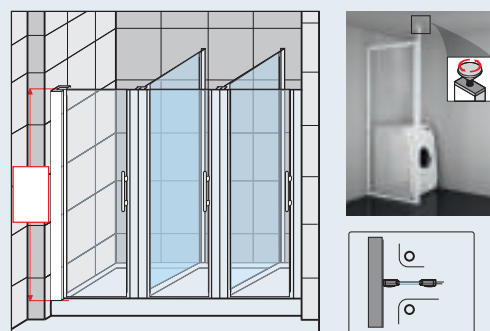

Para más información,
ver pág. perfil a techo
Para mais informações,
consulte pag. perfil do
telhado

FIJACIÓN A PARED LATERAL / FIXAÇÃO A PAREDE