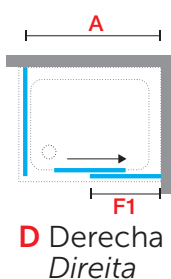

Construcción del código:
Construção do código:

Código + Izquierda / Derecha
Esquerda / Direita + Cristales / Vidros + Perfiles
Perfis = Código completo del producto
Código completo do produto