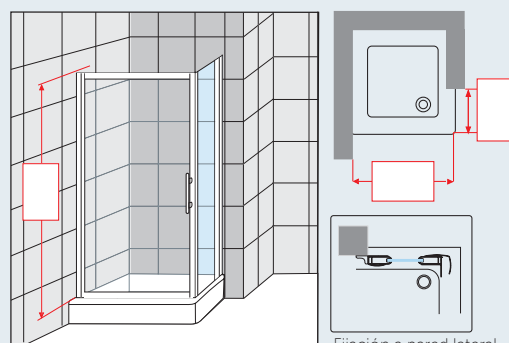

Fijación a pared lateral
Fixação a parede