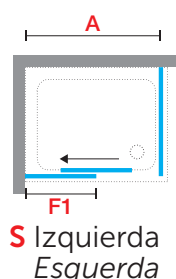

Construcción del código:
Construção do código:

Código + Izquierda / Derecha
Esquerda / Direita + Cristales / Vidros + Perfiles
Perfis = Código completo del producto
Código completo do produto