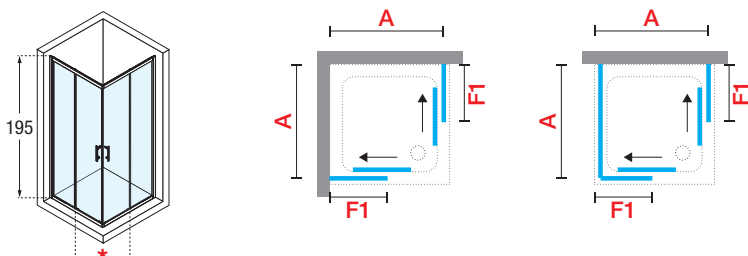

ZAFIRO / ZEPHYROS A

ANGULAR DE DOS PUERTAS CORREDERAS + DOS FIJOS
ANGULAR DE DUAS PORTS DE CORRER + DOS FIXOS

Medidas			Código	Cristales / Vidros				Perfiles / Precio Perfis / Preço				
Extensibilidad Extensibilidade	Fijo frontal Fixo frontal	Entrada		1	11	54	68	A	B	K	X	H
A	F1	*		Transparente	Niva	Fumè Gris	Serigrafia Zephyros 1	Blanco Branco	Silver Abrelantado	Cromo	Niquel bronce	Negro mate
67 ↔ 70	30	32	ZEPHYRA67L-	●	+ 40 €	+90 €	+ 40 €	330 €	370 €	410 €	410 €	410 €
72 ↔ 75	33	36	ZEPHYRA72L-	●				330 €	370 €	410 €	410 €	410 €
74 ↔ 77	34	39	ZEPHYRA74L-	●				330 €	370 €	410 €	410 €	410 €
77 ↔ 80	35	39	ZEPHYRA77L-	●				350 €	390 €	430 €	430 €	430 €
82 ↔ 85	38	43	ZEPHYRA82L-	●				350 €	390 €	430 €	430 €	430 €
87 ↔ 90	40	46	ZEPHYRA87L-	●				350 €	390 €	430 €	430 €	430 €
92 ↔ 95	43	50	ZEPHYRA92L-	●				385 €	425 €	465 €	465 €	465 €
97 ↔ 100	45	53	ZEPHYRA97L-	●				385 €	425 €	465 €	465 €	465 €
102 ↔ 105	48	50	ZEPHYRA102L-	●				395 €	435 €	475 €	475 €	475 €
107 ↔ 110	50	53	ZEPHYRA107L-	●				395 €	435 €	475 €	475 €	475 €
112 ↔ 115	53	53	ZEPHYRA112L-	●				405 €	445 €	485 €	485 €	485 €
117 ↔ 120	55	67	ZEPHYRA117L-	●	405 €	445 €	485 €	485 €	485 €			

● Entrega en un plazo máximo de 7 días.
Entrega no prazo de 7 dias.

Se puede pedir un fijo lateral para cubrir 3 lados
Pode-se pedir um fixo lateral para completar 3 lados

Construcción del código: Código + Cristales Vidros + Perfiles Perfis = Código completo del producto
Construção do código: Código + Cristales Vidros + Perfiles Perfis = Código completo do produto