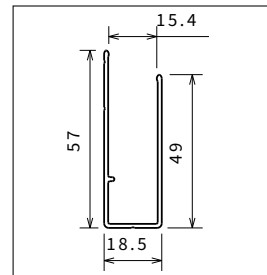

Medidas	Código	Precio Preço
15 cm	R80LOU150-K	49 €
25 cm	R80LOU250-K	54 €
35 cm	R80LOU350-K	59 €
45 cm	R80LOU450-K	64 €

MEDIDAS QUE OCUPAN LOS PERFILES EN LA PARED / ESPAÇO QUE OCUPAN OS PERFÍS NA PAREDE