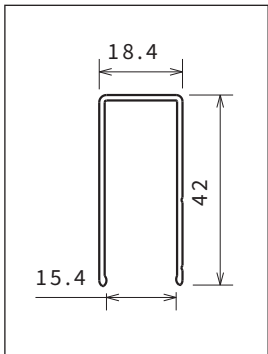

MEDIDAS QUE OCUPAN LOS PERFILES EN LA PARED / ESPAÇO QUE OCUPAN OS PERFÍS NA PAREDE

a pared