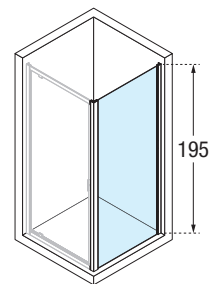

Para las soluciones con dos paneles fijos laterales, utilizar siempre 2 barras de sujeción en ángulo
Para as soluções com dois painéis fixos laterais, utilizar sempre 2 barras de fixação em ângulo

Construcción del código: Código + Cristales Vidros + Perfiles Perfis = Código completo del producto
Construção do código: Código + Cristales Vidros + Perfiles Perfis = Código completo do produto