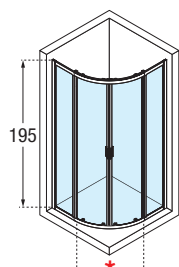

Construcción del código: Código + Cristales Vidros + Perfiles Perfis = Código completo del producto
Construção do código: Código + Cristales Vidros + Perfiles Perfis = Código completo do produto