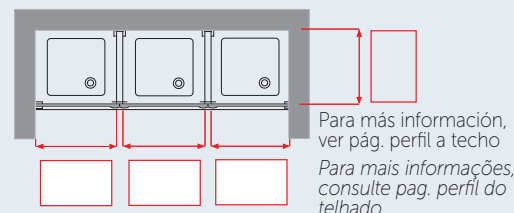

Para más información,
ver pág. perfil a techo
Para mais informações,
consulte pag. perfil do
telhado

FIJACIÓN A PARED LATERAL / FIXAÇÃO A PAREDE