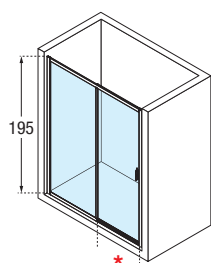

Construcción del código:
Construção do código:

Código + Izquierda / Derecha
Esquerda / Direita + Cristales / Vidros + Perfiles
Perfis = Código completo del producto
Código completo do produto