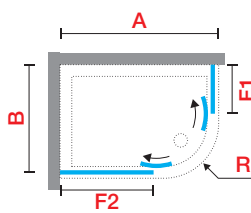

Construcción del código: Código + Cristales Vidros + Perfiles Perfis = Código completo del producto
Construção do código: Código + Cristales Vidros + Perfiles Perfis = Código completo do produto