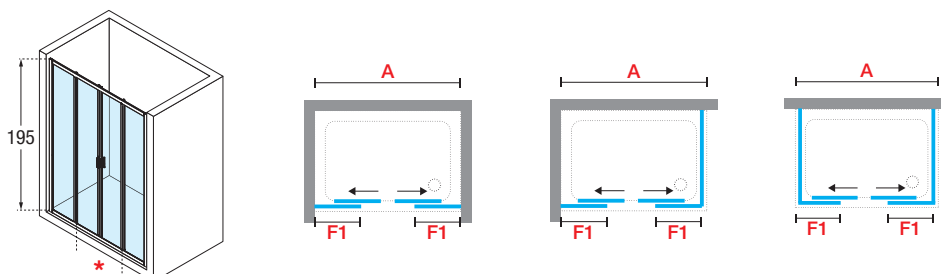

Medidas			Código	Cristales / Vidros				Perfiles / Precio Perfis / Preço			
Extensibilidad Extensibilidade	Fijo frontal Fixo frontal	Entrada		1	2	11	78	A	B	K	J
				Transparente	Aqua	Niva	Serigrafía Lunes 2.0	Blanco Branco	Silver Abrillantado	Cromo	Plata Prata
A	F1	*									
116 ↔ 122	32	47	LUN2A116-					690 €	775 €	850 €	745 €
122 ↔ 128	35	53	LUN2A122-					690 €	775 €	850 €	745 €
128 ↔ 134	38	59	LUN2A128-					690 €	775 €	850 €	745 €
134 ↔ 140	41	65	LUN2A134-					690 €	775 €	850 €	745 €
140 ↔ 146	44	71	LUN2A140-					740 €	830 €	880 €	795 €
146 ↔ 152	47	77	LUN2A146-		+45 €	+45 €	+45 €	740 €	830 €	880 €	795 €
152 ↔ 158	50	83	LUN2A152-					740 €	830 €	880 €	795 €
158 ↔ 164	53	89	LUN2A158-					740 €	830 €	880 €	795 €
164 ↔ 170	56	95	LUN2A164-					795 €	880 €	970 €	845 €
170 ↔ 176	59	101	LUN2A170-					795 €	880 €	970 €	845 €
176 ↔ 182	62	107	LUN2A176-					795 €	880 €	970 €	845 €

PANEL FIJO LATERAL / PANEL FIXO LATERAL

Medidas			Código	Cristales / Vidros				Perfiles / Precio Perfis / Preço			
F				Transparente	Aqua	Niva	Serigrafía Lunes 2.0	Blanco Branco	Silver Abrillantado	Cromo	Plata Prata
68 ↔ 71			LUNFZ68-					260 €	280 €	305 €	295 €
73 ↔ 76			LUNFZ73-					260 €	280 €	305 €	295 €
78 ↔ 81			LUNFZ78-					270 €	290 €	315 €	305 €
83 ↔ 86			LUNFZ83-		+40 €	+40 €	+40 €	270 €	290 €	315 €	305 €
88 ↔ 91			LUNFZ88-					280 €	305 €	325 €	315 €
93 ↔ 96			LUNFZ93-					280 €	305 €	325 €	315 €
98 ↔ 101			LUNFZ98-					295 €	315 €	335 €	330 €
H 160 ↓ 200	L 23 ↔ 118	ESPECIAL	LUNFZSP		+40 €	+40 €	◇	330 €	375 €	415 €	360 €

OPCIONAL

K07LUNMO1-A
K07LUNMO1-G
KIT DE 4 RODAMIENTOS EXTRAÍBLES
LUNES 2.0 A-2A
KIT DE 4 ROLAMENTOS EXTRAÍVEIS
LUNES 2.0 A-2A

40 €

Construcción del código: Código + Cristales Vidros + Perfiles Perfis = Código completo del producto
Construção do código: Código + Cristales Vidros + Perfiles Perfis = Código completo do produto