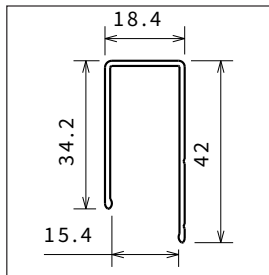

Medidas	Código	Precio Preço
15 cm	R80LOU150-K	49 €
25 cm	R80LOU250-K	54 €
35 cm	R80LOU350-K	59 €
45 cm	R80LOU450-K	64 €

MEDIDAS QUE OCUPAN LOS PERFILES EN LA PARED / ESPAÇO QUE OCUPAN OS PERFÍS NA PAREDE