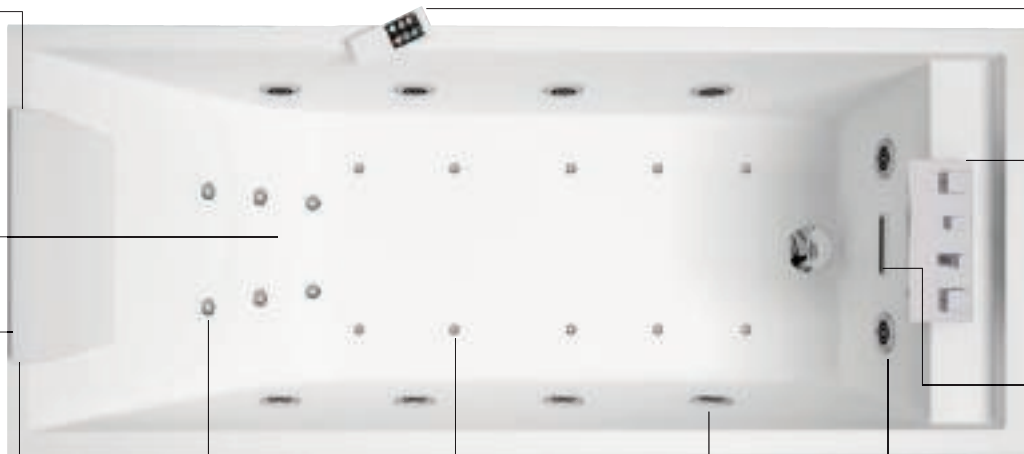

Mando a distancia de pantalla táctil *Comando Touch Screen*

Grifería monomando para borde de bañera con cascada y Tubo de desagüe anti-gota

Cromolight

Desinfección

Whirlpool dorsal 6 jets orientables

10 microjets fijos Airpool fondo bañera

Whirlpool lateral 6 jets orientables

Whirlpool plantar 2 jets orientables