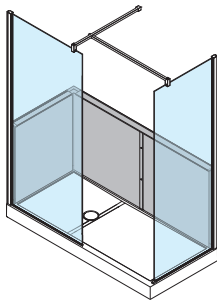

ANCHO 170

Medidas	Código	Precio / Preço
170 x 70	KREAC177HH-1K	2.167 €
170 x 75	KREAC175HH-1K	2.202 €
170 x 80	KREAC178HH-1K	2.227 €