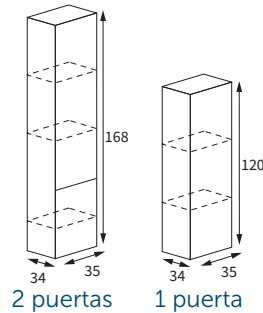

COLUMNAS

Medidas	Apertura	Código	Acabado / Precio Acabamento / Preço				
			A	I	N	M	V
Altura	Bisagras		Blanco brillo Branco brilhante	Blanco rayado Branco listrado	Burlington	Grain	Wenge
120	Derecha	D4CCB1CB	494 €	521 €	521 €	521 €	521 €
120	Izquierda	S4CCB1CB	494 €	521 €	521 €	521 €	521 €
168	Derecha	D4CCB3CD	635 €	672 €	672 €	672 €	672 €
168	Izquierda	S4CCB3CD	635 €	672 €	672 €	672 €	672 €