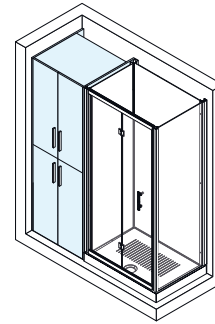

REVOLUTION CON ARMARIO PARA LAVADORA COLOR BURLINGTON

Medidas	Blanco / Branco	Burlington	Precio Preço
170 x 70	KREAA177SO01-1KA	KREAA177SO01-1KN	3.215 €
170 x 80	KREAA178SO02-1KA	KREAA178SO02-1KN	3.287 €