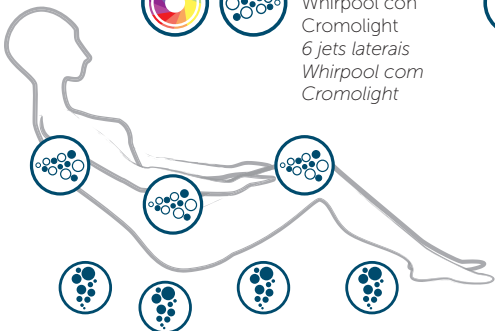

Válvula  
Click-Clack

6 jets laterales  
Whirlpool con  
Cromolight  
6 jets laterais  
Whirlpool com  
Cromolight

Airpool en la base  
de la bañera 16 jets

Encendido táctil  
Ligação Soft touch

Masaje Airpool mediante jets de aire con regulación manual on/off o programa secuencial, para una **estimulación celular eficaz**.  
Massagem Airpool através de jets de ar com regulação manual on/off ou programa sequencial, para uma **estimulação celular eficaz**.

Masaje corporal Whirlpool aire/agua con regulación de tiempo e intensidad manual o automática para satisfacer cualquier necesidad de bienestar. 8 posiciones cromáticas a partir del sistema CROMOLIGHT para activar la mente y sentir la emoción del espíritu.