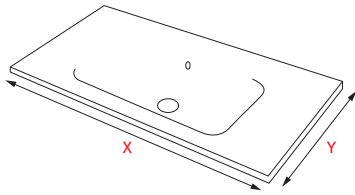

## LAVABO INTEGRADO ZEN

de Mineralsolid blanco brillo

Medidas		Medidas de seno		Código	Precio Preço
Ancho	Profundidad	Ancho	Profundidad		
<b>X</b>	<b>Y</b>				
61	45	55	31	L99L1912	269 €
71		60	31	L99L1913	334 €
91		60	31	L99L1914	387 €
61	50	52	31	L99L1915	286 €
71		55	31	L99L1916	339 €
91		62	31	L99L1917	403 €

## LAVABO INTEGRADO QOBU

de Porcelana

Medidas		Medidas de seno		Código	Precio Preço
Ancho	Profundidad	Ancho	Profundidad		
<b>X</b>	<b>Y</b>				
61	46	46,7	27,8	<b>L99L1907</b>	291 €
71		56,7	27,8	<b>L99L1908</b>	338 €
91		56,7	27,8	<b>L99L1909</b>	435 €
61	51	46,7	33	<b>L99L1910</b>	296 €
71		57	33	<b>L99L1904</b>	343 €
91		57	33	<b>L99L1911</b>	441 €