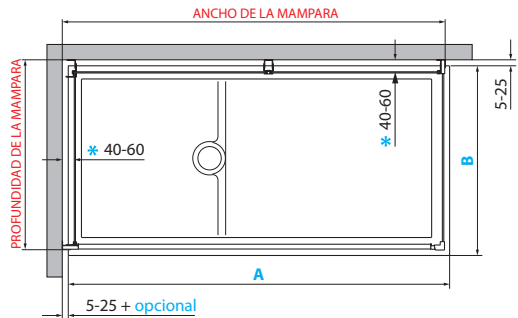

## INSTALACIÓN ENTRE PAREDES SÓLO CON ZAFIRO

PLATO	ANCHO DE LA MAMPARA				
<b>A</b>	extensibilidad STANDARD	opcional			TAPA-PANEL DE TERMINACIÓN (de 5-25 cm.) de 206,5 cm de altura (recortable a medida)
		+	+	x 2	
<b>120</b>	1205-1220	max 1245	max 1260	max 1275	max 1470
<b>140</b>	1405-1420	max 1445	max 1460	max 1475	max 1670
<b>160</b>	1605-1620	max 1645	max 1660	max 1675	max 1870
<b>170</b>	1705-1720	max 1745	max 1760	max 1775	max 1970
<b>180</b>	1805-1820	max 1845	max 1860	max 1875	max 2070

## INSTALACIÓN A UNA SOLA PARED SÓLO CON ZAFIRO

PLATO	ANCHO DE LA MAMPARA	PLATO	PROFUNDIDAD DE LA MAMPARA
<b>A</b>	120	1175	<b>B</b>
	140	1375	
	160	1575	
	170	1675	
	180	1775	
<b>70</b>	685-705		
<b>75</b>	735-755		
<b>80</b>	785-805		

## INSTALACIÓN EN ÁNGULO CON ZAFIRO Y GIADA

PLATO	ANCHO DE LA MAMPARA			
<b>A</b>	extensibilidad STANDARD	opcional		TAPA-PANEL DE TERMINACIÓN (de 5-25 cm.) de 206,5 cm de altura (recortable a medida)
		para Zafiro	para Giada	
<b>120</b>	1190-1210	max 1225	max 1460	
<b>140</b>	1390-1410	max 1425	max 1660	
<b>160</b>	1590-1610	max 1625	max 1860	
<b>170</b>	1690-1710	max 1725	max 1960	
<b>180</b>	1790-1810	max 1825	max 2060	