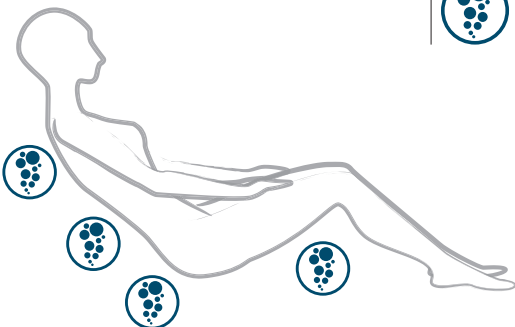

# DREAM AIR

HIDROMASAJE RELAX CON JETS DE AIRE / HIDROMASSAGEM RELAX COM JETS DE AR

Radio RDS Estéreo con 2 altavoces y Bluetooth  
*Radio RDS Stereo com 2 colunas de som e Bluetooth*

Mando a distancia de pantalla táctil  
*Comando Touch Screen*

Masaje regulable Airpool mediante jets de aire, que envuelve el cuerpo con un efecto efervescente.

8 posiciones cromáticas a partir del sistema Cromolight para activar la mente y sentir la emoción del espíritu.  
*8 posições cromáticas de Cromolight sistema para activar mente e sentir a emoção do espírito.*