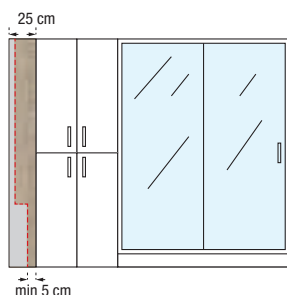

OPCIONAL

TAPA-PANEL DE TERMINACIÓN (de 5-25 cm.) de 206,5 cm de altura (recortable a medida)

Acabado Acabamento	Código	Precio Preço
Blanco brillo <i>Branco brilhante</i>	REVO07A	208 €
Blanco rayado <i>Branco listrado</i>	REVO07I	208 €
Burlington	REVO07N	208 €
Grain	REVO07M	208 €
Wenge	REVO07V	208 €

La tapa-panel de terminación se puede recortar y permite la instalación de la Revolution incluso en situaciones especiales en las entregas a pared.

La medida mínima de la tapa es de 5 cm. después del recorte.