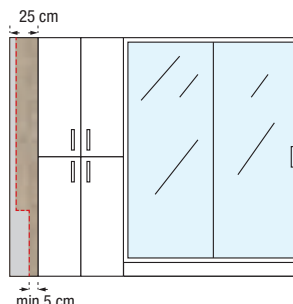

#### TAPA-PANEL DE TERMINACIÓN (de 5-25 cm.) de 206,5 cm de altura (recortable a medida)

Acabado Acabamento	Código	Precio Preço
Blanco brillo <i>Branco brilhante</i>	REVO07A	208 €
Blanco rayado <i>Branco listrado</i>	REVO07I	208 €
Burlington	REVO07N	208 €
Grain	REVO07M	208 €
Wenge	REVO07V	208 €