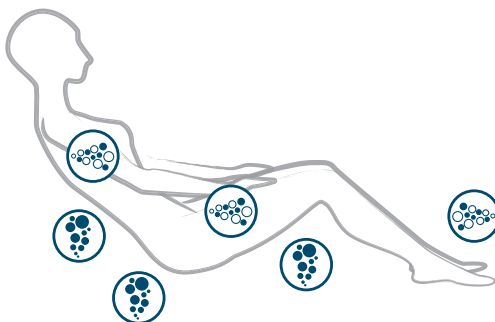

Radio RDS Stereo con 4 altavoces y Bluetooth  
*Radio RDS Stereo com 4 colunas de som e Bluetooth*

2 Reposacabezas blancos de auténtica piel

Airpool 14 jets con embellecedores de latón cromado

Masaje Airpool mediante jets de aire con regulación manual on/off o programa secuencial, para una estimulación celular eficaz.  
*Massagem Airpool através de jets de ar com regulação manual on/off ou programa sequencial, para uma estimulação celular eficaz.*