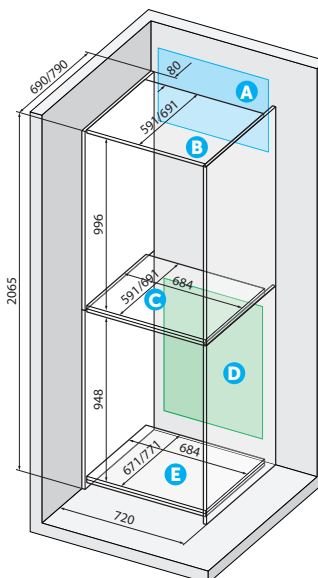

ARMARIO PARA LAVADORA Y SECADORA

- **A** Zona para la conexión eléctrica
- **B** Hueco sin pared posterior
- **C** Estante de apoyo para secadora
- **D** Hueco sin pared posterior para el desagüe y conexión hidráulica
- **E** Estante de apoyo para lavadora