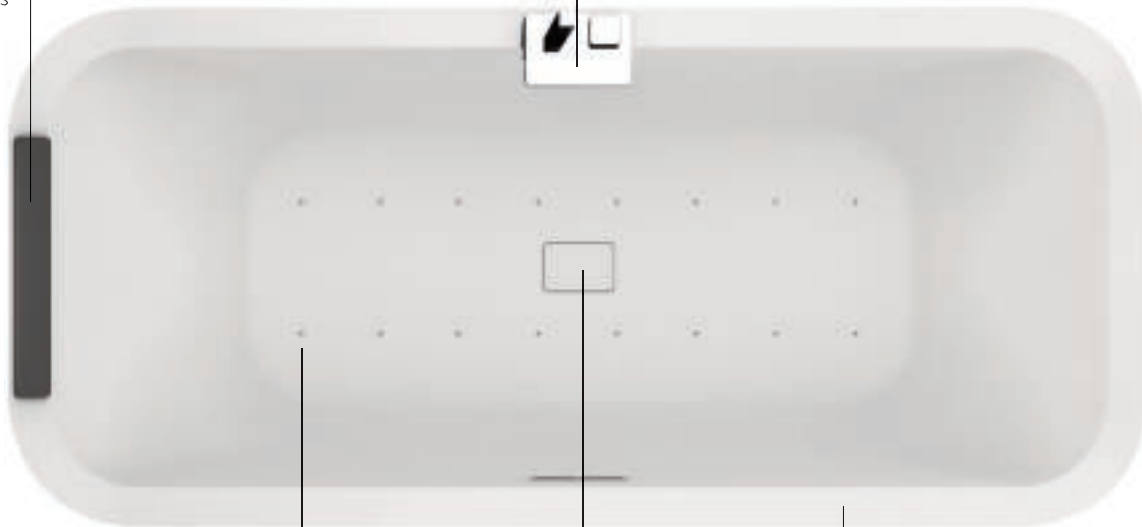

# HYDRO AIR

HIDROMASAJE CLÁSICO CON JETS DE AIRE / HIDROMASSAGEM CLÁSSICO COM JETS DE AR

Reposa-cabezas  
Apoia-cabeças

Grifería para borde de bañera con cascada  
y tubo de desagüe anti-gota.  
Misturadora para bordo de banheira com saída  
água em cascata e tubo de desagüe anti-gota