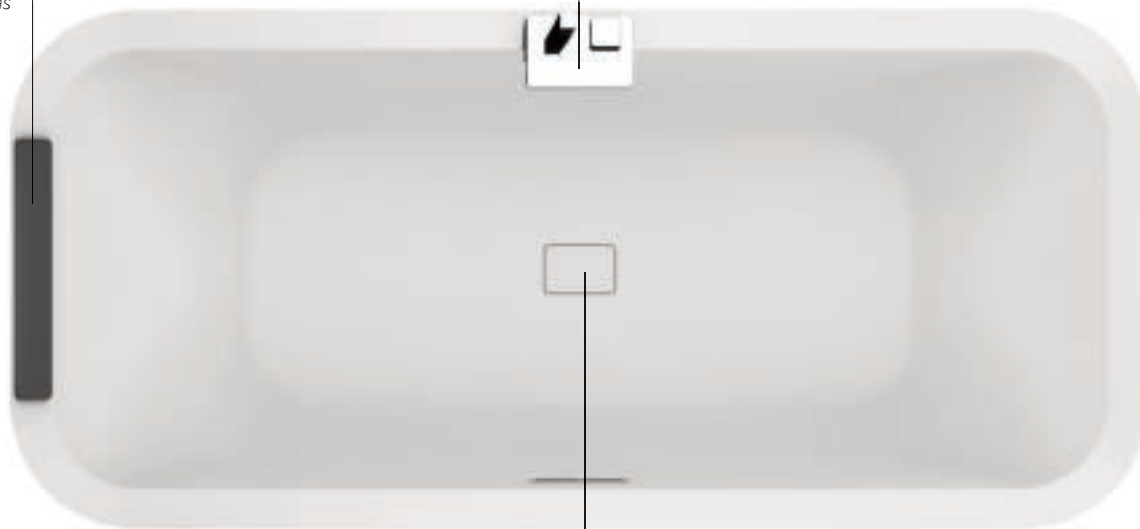

Reposa-cabezas  
Apoia-cabeças

Grifería para borde de bañera con cascada y tubo de desagüe anti-gota.  
Misturadora para bordo de banheira com saída água em cascata e tubo de desagüe anti-gota

Válvula  
Click-Clack