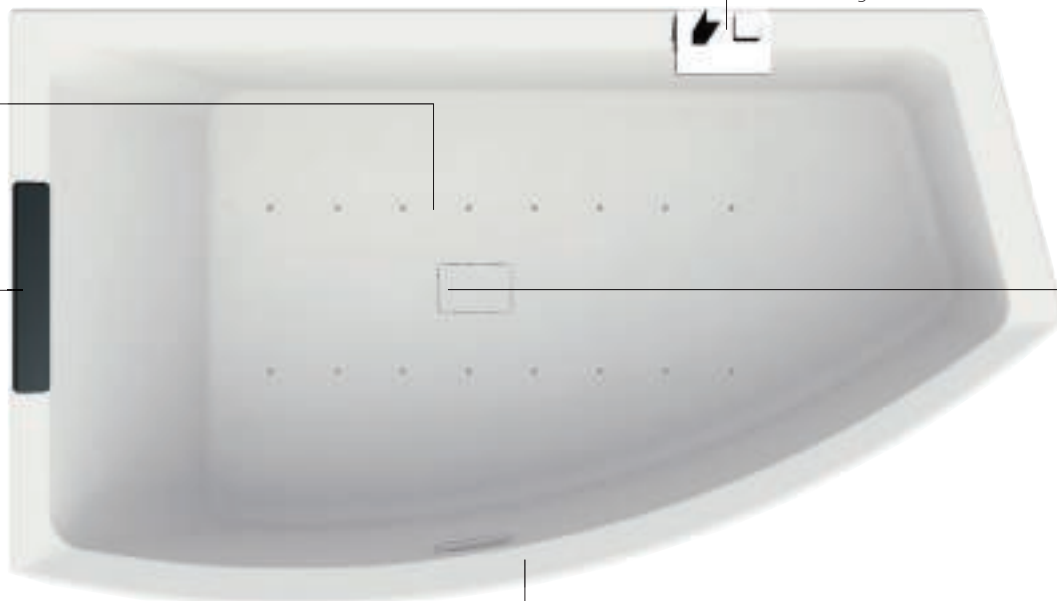

# HYDRO AIR

HIDROMASAJE CLÁSICO CON JETS DE AIRE / HIDROMASSAGEM CLÁSSICO COM JETS DE AR

Grifería para borde de bañera con cascada y tubo de desagüe anti-gota.

Misturadora para bordo de banheira com saída água em cascata e tubo de desagüe anti-gota

Airpool en la base de la bañera 16 jets

Reposa-cabezas  
Apoia-cabeças

Válvula  
Click-Clack

Encendido táctil  
Ligação Soft touch

Masaje Airpool mediante jets de aire con regulación manual on/off o programa secuencial, para una estimulación celular eficaz.