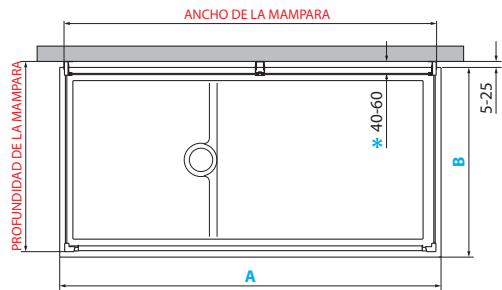

INSTALACIÓN A UNA SOLA PARED SÓLO CON ZAFIRO

PLATO	ANCHO DE LA MAMPARA	PLATO	PROFUNDIDAD DE LA MAMPARA
A	120	1175	B
	140	1375	
	160	1575	
	170	1675	
	180	1775	
70	685-705		
75	735-755		
80	785-805		

ATENCIÓN!
Espacio necesario para conexión hidráulica