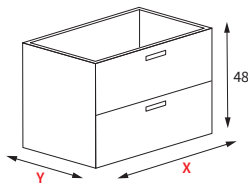

## MUEBLE BASE-PORTALAVABO

de dos cajones con laterales metálicos y guías Hettich con soft closing

Medidas		Código	Acabado / Precio Acabamento / Preço				
Ancho	Profundidad		A	I	N	M	V
<b>X</b>	<b>Y</b>		Blanco brillo <i>Branco brilhante</i>	Blanco rayado <i>Branco listrado</i>	Burlington	Grain	Wenge
60	45	L4CNTP60	715 €	734 €	734 €	734 €	734 €
70		L4CNTP70	734 €	753 €	753 €	753 €	753 €
90		L4CNTP90	777 €	798 €	798 €	798 €	798 €
60	50	L4CNCP60	724 €	743 €	743 €	743 €	743 €
70		L4CNCP70	742 €	763 €	763 €	763 €	763 €
90		L4CNCP90	784 €	807 €	807 €	807 €	807 €