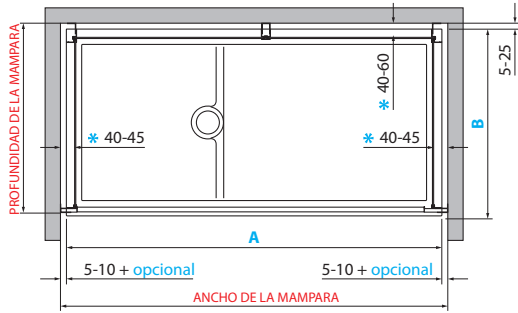

## APLIQUES

no adaptables a espejos con led

Medidas	Descripción	Montaje	Código	Precio Preço
Ancho				
<b>X</b>				
30 cm	4,8 W. 220 V. IP\$S	• Horizontal • Vertical • Montaje a pared	<b>L4BA4487</b>	106 €
20 cm	6 W. 220 V. IP\$S	• Horizontal • Vertical • Montaje a pared	<b>L4BA4493</b>	148 €

## INSTALACIÓN ENTRE PAREDES SÓLO CON ZAFIRO

PLATO	ANCHO DE LA MAMPARA				
<b>A</b>	extensibilidad STANDARD	opcional			TAPA-PANEL DE TERMINACIÓN (de 5-25 cm.) de 206,5 cm de altura (recortable a medida)
		+	+	x 2	
<b>120</b>	1205-1220	max 1245	max 1260	max 1275	max 1470
<b>140</b>	1405-1420	max 1445	max 1460	max 1475	max 1670
<b>160</b>	1605-1620	max 1645	max 1660	max 1675	max 1870
<b>170</b>	1705-1720	max 1745	max 1760	max 1775	max 1970
<b>180</b>	1805-1820	max 1845	max 1860	max 1875	max 2070