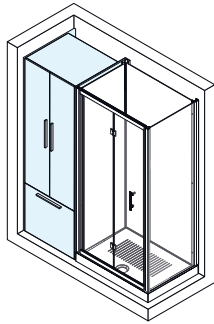

REVOLUTION CON ARMARIO PARA LAVADORA COLOR BLANCO

Medidas	Blanco / Branco	Burlington	Precio Preço
170 x 70	KREAA177SO01-1KA	KREAA177SO01-1KN	3.180 €
170 x 80	KREAA178SO02-1KA	KREAA178SO02-1KN	3.390 €