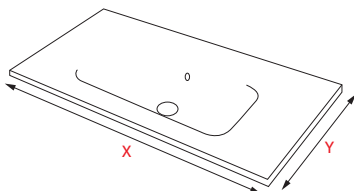

Material MDF revestido en PVC

LAVABO INTEGRADO ZEN

de Mineralsolid blanco brillo