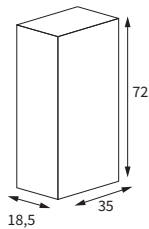

AUXILIARES COLGANTES

1 puerta

Apertura	Código	Acabado / Precio Acabamento / Preço				
		A	I	N	M	V
Bisagras		Blanco brillo Branco brilhante	Blanco rayado Branco listrado	Burlington	Grain	Wenge
Derecha	D4CPA1C6	351 €	363 €	363 €	363 €	363 €
Izquierda	S4CPA1C6	351 €	363 €	363 €	363 €	363 €

Material MDF revestido en PVC