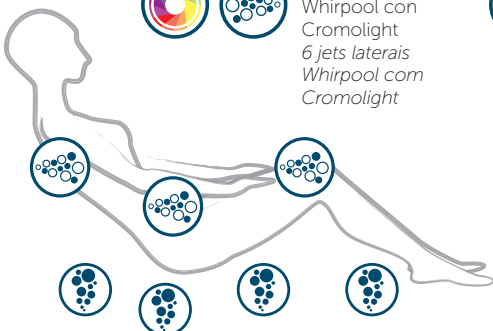

Válvula  
Click-Clack

6 jets laterales  
Whirlpool con  
Cromolight  
6 jets laterais  
Whirlpool com  
Cromolight

Airpool en la base  
de la bañera 16 jets

Encendido táctil  
Ligação Soft touch

**Masaje Airpool** mediante jets de aire con regulación manual on/off o programa secuencial, para una **estimulación celular eficaz**.  
**Massagem Airpool** através de jets de ar com regulação manual on/off ou programa sequencial, para uma **estimulação celular eficaz**.

**Masaje corporal Whirlpool** aire/agua con regulación de tiempo e intensidad manual o automática para satisfacer cualquier necesidad de bienestar. 8 posiciones cromáticas a partir del sistema CROMOLIGHT para activar la mente y sentir la emoción del espíritu.