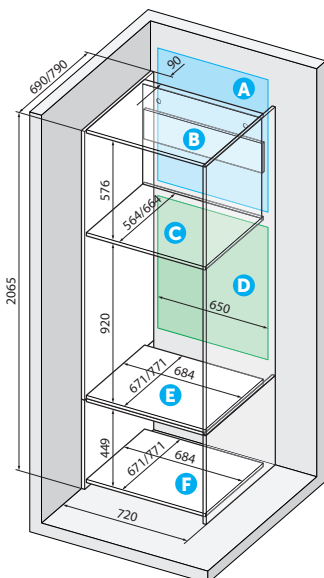

ARMARIO PARA LAVADORA CON CAJONERA INFERIOR

- **A** Zona para la conexión eléctrica
- **B** Hueco con pared desmontable
- **C** Estante para la colada
- **D** Hueco sin pared posterior para el desagüe y conexión hidráulica
- **E** Estante de apoyo para lavadora
- **F** Estante con cajón extraíble