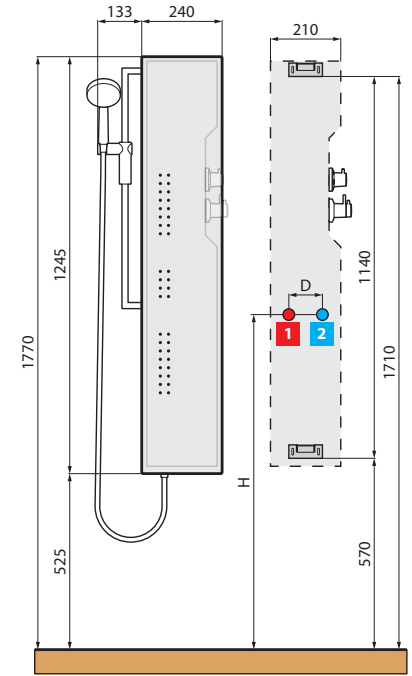

VANITY

COLUMNA DE HIDROMASAJE / Instalación a pared
COLUNA DE HIDROMASSAGEM / Instalação a parede

700 ≤ H ≤ 1200
60 ≤ D ≤ 150