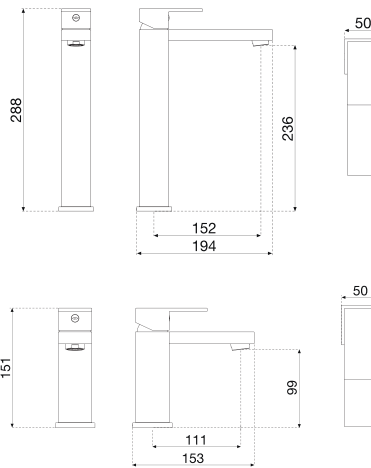

Código	Precio Preço
RUBLA288NO-K	310 €

Medida: H 28,8 x 19,4 cm
Conexión a 1/2"
Ligação de 1/2"

Código	Precio Preço
RUBLA151NO-K	265 €

Medida: H 15 x 13,9 cm
Conexión a 1/2"
Ligação de 1/2"

Válvula Clic-Clak incluida en el precio
Valvula click-clack incluida no preço