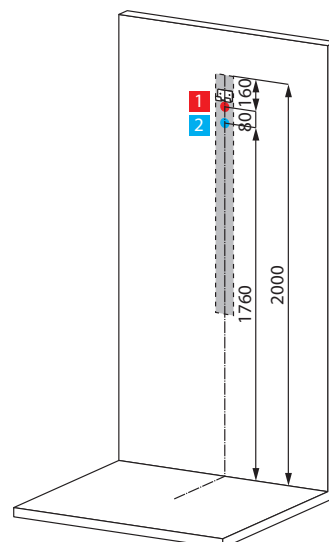

REVIF

COLUMNA DE HIDROMASAJE DE ACERO INOX - PULIDO ESPEJO / *Instalación a pared*
COLUNA DE HIDROMASSAGEM DE AÇO INOX - PULIDO ESPELHO / *Instalação a parede*

COLUMNAS
COLUNAS

Mezclador Misturadora	Medidas (cm)	Código	Precio / Preço
MONOMANDO MONOCOMANDO	10 x H 118	REV1M-K	475 €
TERMOSTÁTICO TERMOSTÁTICA	10 x H 118	REV1T-K	550 €

1 2 Tomas para grifería

CARACTERÍSTICAS HIDRÁULICAS
CARACTERÍSTICAS HIDRÁULICAS

- Presión requerida 2÷5 bar
- Pressão requerida 2/5 bar
- Agua caliente 1/2"
- Água quente 1/2"
- Agua fría 1/2"
- Água fria 1/2"