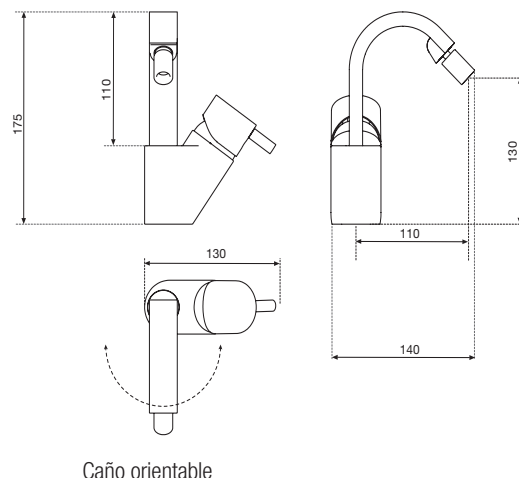

Código	Precio Preço
RUBBINO-K	230 €

Medida: H 17,5 x 14 cm

Conexión a 1/2"
Ligação de 1/2"

Válvula Clic-Clak incluida en el precio
Valvula click-clack incluida no preço