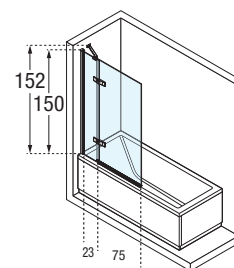

150 cm 8 mm 2,5 cm

MAMPARA DE BAÑERA FORMADA POR UN FIJO Y UNA PUERTA ABATIBLE HACIA EL EXTERIOR (90°)
RESGUARDO DE BANHEIRA, 1 FIXO E 1 FOLHA GIRATÓRIA 90° SÓ EXTERIOR

MAMPARAS DE BAÑERA

Medidas	Código	Izquierda Esquerda	Derecha Direita	Cristales / Vidros	Perfiles / Precio Perfis / Preço
Extensibilidad Extensibilidade		S-	D-	1	K
	F			Transparente	Cromo