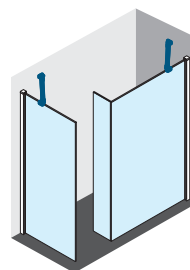

KUADRA H x2
KUADRA HL
BARRA ORIENTABLE