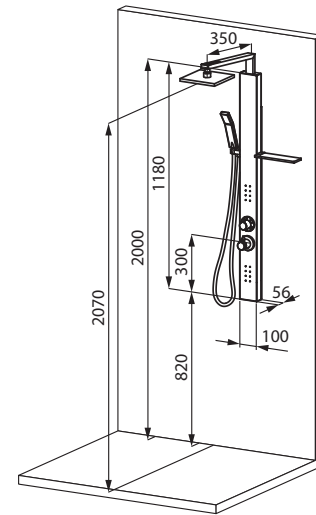

REVIF PLUS

COLUMNA DE HIDROMASAJE DE ACERO INOX - PULIDO ESPEJO / *Instalación a pared*
 COLUNA DE HIDROMASSAGEM DE AÇO INOX - PULIDO ESPELHO / *Instalação a parede*

Ducha fija de 200x200 mm
 Chuveiro fixo 200x200 mm