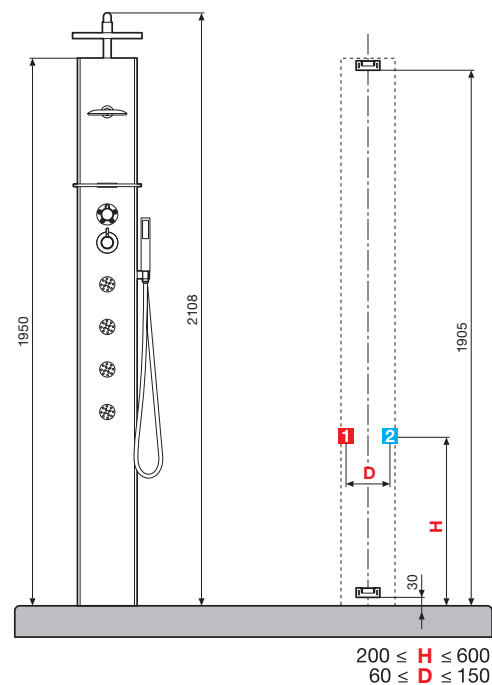

Mezclador Misturadora	Medidas (cm)	Código	Color / Precio Cores / Preço		
			Blanco Branco	Negro	Spy
MONOMANDO MONOCOMANDO	22,3 x 208,5	CASC1VM-	1.230 €	1.230 €	1.230 €
TERMOSTÁTICO TERMOSTÁTICA	22,3 x 208,5	CASC1VT-	1.290 €	1.290 €	1.290 €

1 2 Tomas para grifería

1 **CARACTERÍSTICAS HIDRÁULICAS**
CARACTERÍSTICAS HIDRÁULICAS

- Presión requerida 2÷5 bar
- Pressão requerida 2/5 bar
- Água quente 1/2"
- Água quente 1/2"
- Água fria 1/2"
- Água fria 1/2"

Construcción del código: Código + Color Cores = Código completo del producto
Construção do código: Código + Color Cores = Código completo do produto