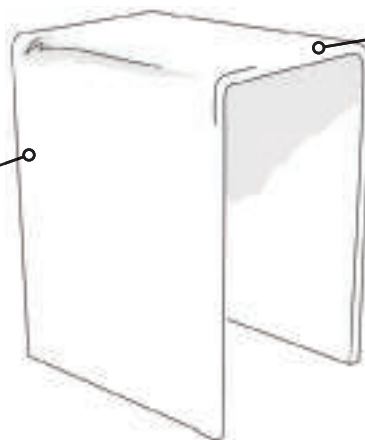

Código	Precio Preço
SED03OPL	260 €

Asiento en material
acrílico opaco de
alta resistencia
*Assento em material
acrílico opaco de
alta resistencia*

Asiento ergonómico, elegante
y comfortable, de superficie
antideslizante