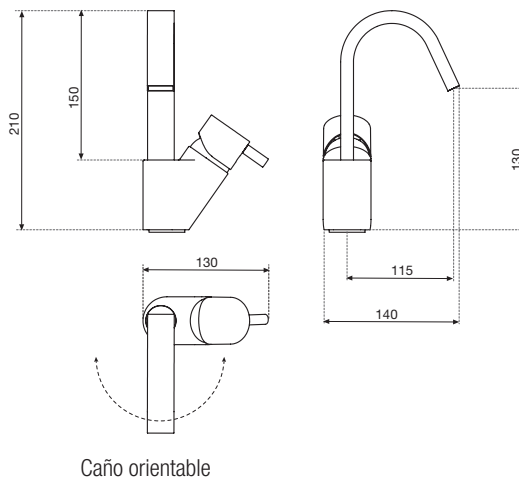

Código	Precio Preço
KRUBBVASNO-K	340 €

Medida: H 20,5 x 24 cm

Conexión a 1/2"
 Ligação de 1/2"

GRIFERÍA MONOMANDO PARA LAVABO
MISTURADORA MONOCOMANDO PARA LAVATORIO

Código	Precio Preço
RUBLANO-K	230 €

Medida: H 21 x 14 cm