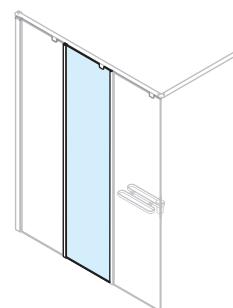

La barra de sujeción de 150 cm. es opcional (ver pag. 233)
A barra de sujeição de 150 cm. É opcional (ver pag. 233)

Construcción del código: Código + Cristales Vidros + Perfiles Perfis = Código completo del producto
Construção do código: Código + Cristales Vidros + Perfiles Perfis = Código completo do produto