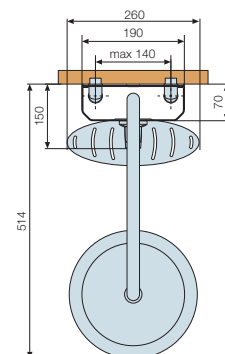

Ducha fija de 200x200 mm
 Chuveiro fixo 200x200 mm

A

B

Mezclador Misturadora	Medidas (cm)	Código	Precio / Preço
--------------------------	-----------------	--------	----------------

SIN ASIENTO / SEM ASSENTO