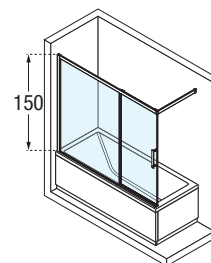

S Izquierda
Esquerda