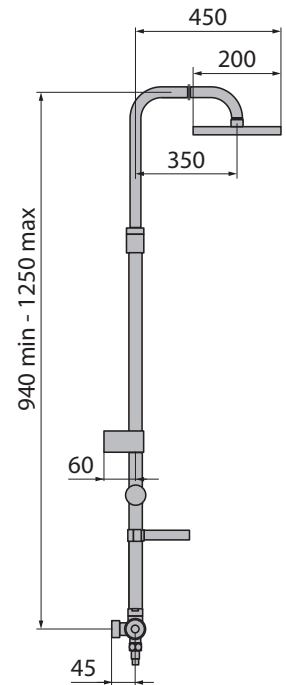

Mezclador Misturadora	Medidas (cm)	Código	Precio / Preço
TERMOSTÁTICO TERMOSTÁTICA	29 x H 125	EASY2T-K	440 €

● Entrega en un plazo máximo de 7 días.
Entrega no prazo de 7 dias.

1 2 Tomas para grifería

1 CARACTERÍSTICAS HIDRÁULICAS
CARACTERÍSTICAS HIDRÁULICAS

- Presión requerida 2÷5 bar
- Pressão requerida 2/5 bar
- Água quente 1/2"
- Água quente 1/2"
- Água fria 1/2"
- Água fria 1/2"