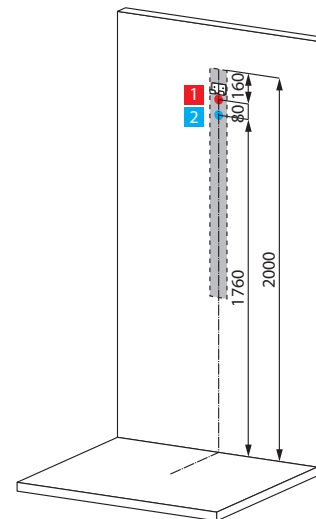

REVIF PLUS

COLUMNA DE HIDROMASAJE DE ACERO INOX - PULIDO ESPEJO / *Instalación a pared*
 COLUNA DE HIDROMASSAGEM DE AÇO INOX - PULIDO ESPELHO / *Instalação a parede*

Ducha fija de 200x200 mm
 Chuveiro fixo 200x200 mm