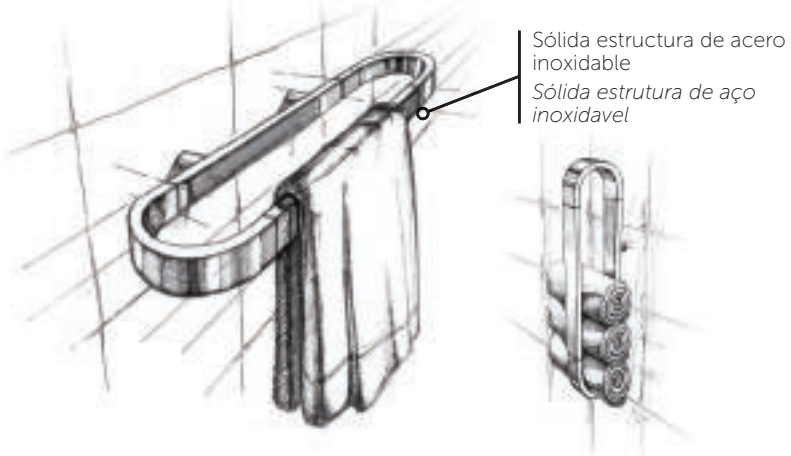

*Assento ergonómico, elegante
e confortável, de superfície
antideslizante*

X 55 cm
Y 2 cm
Z 10 cm

TOALLERO DE PARED
TOALHEIRO DE PAREDE

En metal cromado
Em metal cromado

Código	Precio Preço
R90PTSALOB	205 €