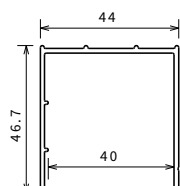

ROSE ROSSE
H 200 cm