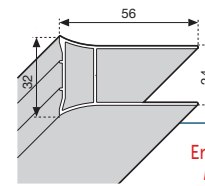

YOUNG 2.0

H 200 cm

YOUNG 2.0

H 200 cm

En lugar del perfil de pared (+15 mm.)
Em lugar do perfil parede (+15 mm.)

ROSE ROSSE

H 200 cm

En lugar del perfil de pared (+15 mm.)
Em lugar do perfil parede (+15 mm.)