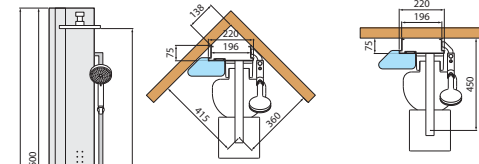

Ducha fija de 200x200 mm
Chuveiro fixo 200x200 mm