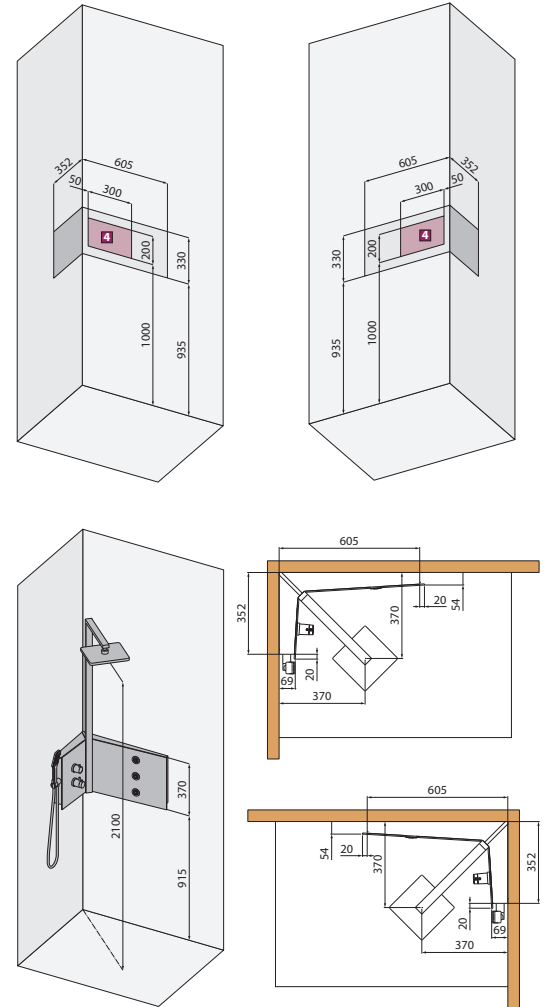

SINT

COLUMNA DE HIDROMASAJE DE ACERO INOX - PULIDO ESPEJO / Instalação em ângulo
 COLUNA DE HIDROMASSAGEM DE AÇO INOX - PULIDO ESPELHO / Instalação em ângulo

Ducha fija de 200x200 mm
 Chuveiro fixo 200x200 mm