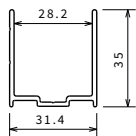

PERFILES / PERFÍS PARA MAMPARAS / PARA RESGUARDOS

Color Cor	Código	Medida altura (máx. 200 cm)
	KUADRA H	standard
Blanco Branco	P01KUHST-A	59 €
Silver Abrillantado	P01KUHST-B	64 €
Cromo	P01KUHST-K	71 €
Negro	P01KUHST-H	71 €

Color Cor	Código		Medida altura (máx. 200 cm)
	GIADA H	LUNES H	standard
Blanco Branco	P01LGHST-A	P01LGHST-A	51 €
Silver Abrillantado	P01LGHST-B	P01LGHST-B	56 €
Cromo	P01LGHST-K	P01LGHST-K	62 €

En lugar del perfil de pared (+15 mm.)
Em lugar do perfil parede (+15 mm.)

Color Cor	Código	Medida altura (máx. 200 cm)			
		ZEPHYROS	standard	especial	
				<195	>195
Blanco Branco	P05BHCST-A	52 €			
	P05BHC01		58 €		
	P05BHC02			63 €	
Silver Abrillantado	P05BHCST-B	60 €			
	P05BHC01		66 €		
	P05BHC02			73 €	
Cromo	P05BHCST-K	65 €			
	P05BHC01		74 €		
	P05BHC02			80 €	
Niquel bronce	P05BHCST-X	65 €			
	P05BHC01		74 €		
	P05BHC02			80 €	
Negro	P05BHCST-H	65 €			
	P05BHC01		74 €		
	P05BHC02			80 €	

En lugar del perfil de pared (+15 mm.)
Em lugar do perfil parede (+15 mm.)

H 195 cm

Color Cor	Código	Medida altura (máx. 200 cm)			
		ZEPHYROS	standard	especial	
				<195	>195
Blanco Branco	P05BHST-A	50 €			
	P05BH01		56 €		
	P05BH02			61 €	
Silver Abrillantado	P05BHST-B	58 €			
	P05BH01		64 €		
	P05BH02			70 €	
Cromo	P05BHST-K	63 €			
	P05BH01		71 €		
	P05BH02			78 €	
Niquel bronce	P05BHST-X	63 €			
	P05BH01		71 €		
	P05BH02			78 €	
Negro	P05BHST-H	63 €			
	P05BH01		71 €		
	P05BH02			78 €	

Color Cor	Código	Medida altura (máx. 200 cm)			
		ZEPHYROS	standard	especial	
				<195	>195
Blanco Branco	P01BHMOST-A	48 €			
	P01BHMO01		54 €		
	P01BHMO02			59 €	
	P01BHMOST-B	56 €			
Silver Abrillantado	P01BHMO01		62 €		
	P01BHMO02			67 €	
	P01BHMOST-K	61 €			
	P01BHMO01		68 €		
Cromo	P01BHMO02			75 €	
	P01BHMOST-X	61 €			
	P01BHMO01		68 €		
	P01BHMO02			75 €	
Negro	P01BHMOST-H	61 €			
	P01BHMO01		68 €		
	P01BHMO02			75 €