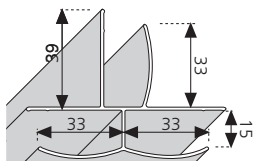

PERFILES / PERFÍS PARA MAMPARAS / PARA RESGUARDOS

Color Cor	Código		Medida altura (máx. 200 cm)		
	ZEPHYROS	STAR	standard	especial	
				< 190	>190
Blanco Branco	PRT15ST3-A	PRT15ST1-A	55 €		
	PRT1501	PRT1501		60 €	
	PRT1502	PRT1502			66 €
Silver Abrilantado	PRT15ST3-B	PRT15ST1-B	63 €		
	PRT1501	PRT1501		68 €	
	PRT1502	PRT1502			77 €
Cromo	PRT15ST3-K		70 €		
	PRT1501			77 €	
	PRT1502				84 €
Niquel bronce	PRT15ST3-X		70 €		
	PRT1501			77 €	
	PRT1502				84 €
Negro	PRT15ST3-H		70 €		
	PRT1501			77 €	
	PRT1502				84 €