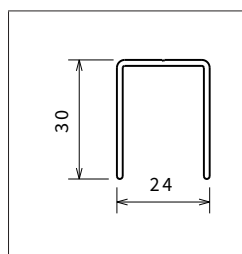

Blanco/Cromo
Branco/Cromo
COD. D

Silver
Abrillantado
COD. B

Cromo
COD. K

BARRA ESTABILIZADORA SUMINISTRADA DE SERIE

Barra de sujeción 100 cm
Barra de fixação 100 cm

MEDIDAS QUE OCUPAN LOS PERFILES EN LA PARED ESPAÇO QUE OCUPAN OS PERFÍS NA PAREDE