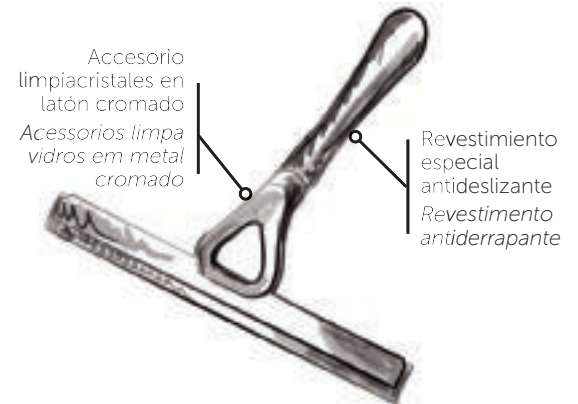

ACCESORIOS / ACESSÓRIOS

ACCESORIO LIMPIACRISTALES ACESSORIOS LIMPA VIDROS

Accesorio limpiacristales en metal cromado
(Colgador no incluido)

*Accesorios limpa vidros em metal cromado
(Cabide nao incluido)*

Código	Precio Preço
R90RACLA0B	56 €

ACCESORIO LIMPIACRISTALES ACESSORIOS LIMPA VIDROS

Accesorio limpiacristales en metal cromado
(Colgador no incluido)

*Accesorios limpa vidros em metal cromado
(Cabide nao incluido)*