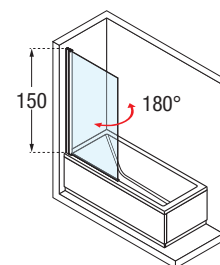

S Izquierda
Esquerda

D Derecha
Direita

AURORA 1

MAMPARA DE UNA HOJA GIRATORIA REVERSIBLE
RESGUARDO DE UMA FOLHA GIRATÓRIA REVERSÍVEL

Medidas	Código	Cristales / Vidros			Perfiles / Precio Perfis / Preço		
		1	2	4	A	B	K
		Transparente	Aqua	Satinado Fosco	Blanco Branco	Silver Abrrilantado	Cromo
70 X 150 H	AURORAN170-	●			230 €	255 €	280 €
75 X 150 H	AURORAN175-	●	+40 €		240 €	265 €	295 €
80 X 150 H	AURORAN180-	●		+40 €	255 €	280 €	305 €
85 X 150 H	AURORAN185-	●			265 €	290 €	320 €
H 100 ↓ 170 X L 45 ↔ 100 ESPECIAL	AURORAN1SP		◇	◇	335 €	365 €	405 €