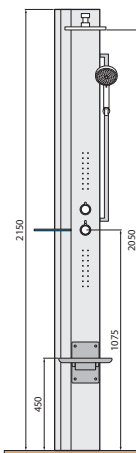

LINE 1 DISPONIBLE ABRIL 2017 / DISPONÍVEL ABRIL 2017

COLUMNA DE HIDROMASAJE DE ALUMINIO Y CRISTAL / *Instalación en ángulo o a pared*
COLUNA MULTIFUNÇÃO ALUMINIO E VIDRO / *Instalação em ângulo ou a parede*

Ducha fija de 200x200 mm
Chuveiro fixo 200x200 mm

CARACTERÍSTICAS ELÉCTRICAS

- 220-230 V
  - 50/60 Hz
  - Potencia Nominal: 25 W
2. Debe instalarse un interruptor diferencial de 30 mA con una apertura mínima de los contactos igual a 3 mm, fabricado según la legislación vigente

1 2 Tomas para grifería

CARACTERÍSTICAS HIDRÁULICAS

- Presión requerida 2÷5 bar
- Pressão requerida 2/5 bar
- Agua caliente 1/2"
- Água quente 1/2"
- Agua fría 1/2"
- Água fria 1/2"

Mezclador Misturadora	Medidas	Código	Color / Precio Cores / Preço							
			Silver Abrilantado	Gris tórtola Cinza tortola	Negro mate	Gris tórtola Cinza tortola	Negro mate	Negro mate	Blanco mate Branco mate	
			COLUMNAS BLANCO MATE COLUNAS BRANCO MATE	COLUMNAS NEGRO COLUNAS NEGRO	COLUMNAS PLATA COLUNAS PRATA	COLUMNAS SILVER COLUNAS ABRILANTADO				
			FRANJA Y REPISA FRANJA E PRATELEIRA	FRANJA Y REPISA FRANJA E PRATELEIRA	FRANJA Y REPISA FRANJA E PRATELEIRA	FRANJA Y REPISA FRANJA E PRATELEIRA				
			UB	UN2	HJ	HN2	JH	BH	BU	

SIN ASIENTO / SEM ASSENTO

MONOMANDO MONOCOMANDO	22 x 57,5 x H 215	LINE1M-	960 €	960 €	1.080 €	1.080 €	1.030 €	1.080 €	1.080 €	
TERMOSTÁTICO TERMOSTÁTICA	22 x 57,5 x H 215	LINE1T-	1.020 €	1.020 €	1.140 €	1.140 €	1.090 €	1.140 €	1.140 €	

HIDROMASAJE / HIDROMASSAGEM

			ASIENTO BLANCO ASSENTO BRANCO	ASIENTO NEGRO ASSENTO NEGRO	ASIENTO NEGRO ASSENTO NEGRO	ASIENTO NEGRO ASSENTO NEGRO	ASIENTO BLANCO ASSENTO BRANCO			
MONOMANDO MONOCOMANDO	22 x 57,5 x H 215	LINE1PVM-	1.330 €	1.330 €	1.450 €	1.450 €	1.400 €	1.450 €	1.450 €	
TERMOSTÁTICO TERMOSTÁTICA	22 x 57,5 x H 215	LINE1PVT-	1.400 €	1.400 €	1.510 €	1.510 €	1.460 €	1.510 €	1.510 €	

LIGHT