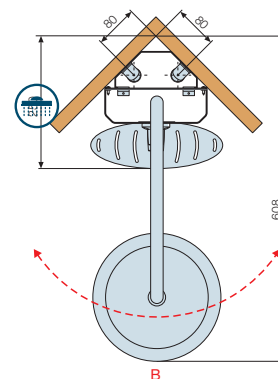

Ducha fija de 200x200 mm
 Chuveiro fixo 200x200 mm

A

B

Mezclador Misturadora	Medidas (cm)	Código	Precio / Preço
--------------------------	-----------------	--------	----------------

SIN ASIENTO / SEM ASSENTO