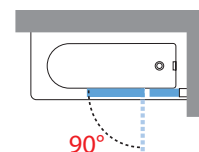

D Derecha
Direita

Construcción del código: Código + Izquierda / Derecha Esquerda / Direita + Cristales / Vidros + Perfiles / Perfis = Código completo del producto
Construção do código: Código + Esquerda / Direita + Vidros + Perfis = Código completo do produto