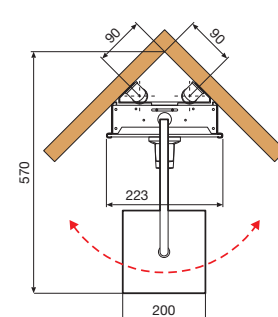

Mezclador Misturadora	Medidas (cm)	Código	Color / Precio Cores / Preço		
			Blanco Branco	Negro	Spy
MONOMANDO MONOCOMANDO	22,3 x 208,5	CASC1VM-	1.230 €	1.230 €	1.230 €
TERMOSTÁTICO TERMOSTÁTICA	22,3 x 208,5	CASC1VT-	1.290 €	1.290 €	1.290 €

1 2 Tomas para grifería

1 **CARACTERÍSTICAS HIDRÁULICAS**
CARACTERÍSTICAS HIDRÁULICAS

- Presión requerida 2÷5 bar
- Pressão requerida 2/5 bar
- Água quente 1/2"
- Água quente 1/2"
- Água fria 1/2"
- Água fria 1/2"

Construcción del código: Código + Color Cores = Código completo del producto
Construção do código: Código + Color Cores = Código completo do produto