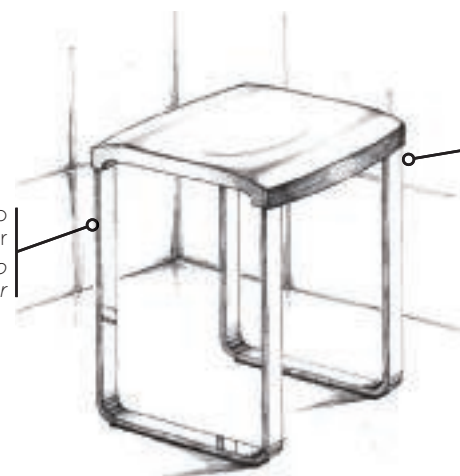

Asiento ergonómico, elegante
y confortable, de superficie
antideslizante
Assento ergonómico, elegante
e confortável, de superfície
antideslizante

SGS Homologado
SGS según norma
EN12520:2010