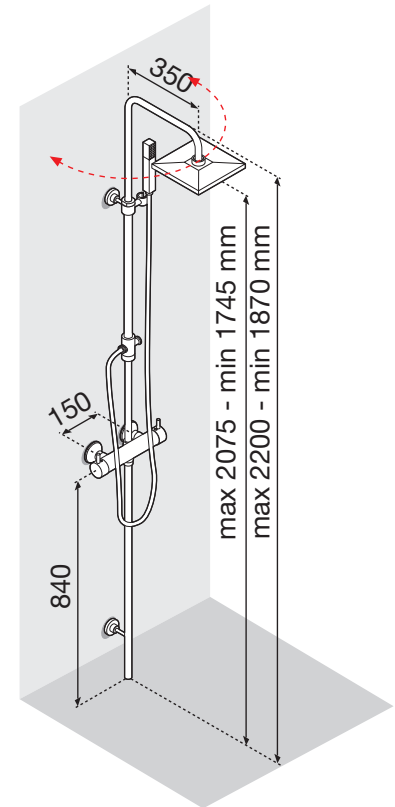

Ducha fija de 200x200 mm
 Chuveiro fixo 200x200 mm

Mezclador Misturadora	Medidas (cm)	Código	Precio / Preço
TERMOSTÁTICO TERMOSTÁTICA	29 x H 187 min - 220 max	EASYT-K	630 €

1 2 Tomas para grifería

CARACTERÍSTICAS HIDRÁULICAS
 CARACTERÍSTICAS HIDRÁULICAS