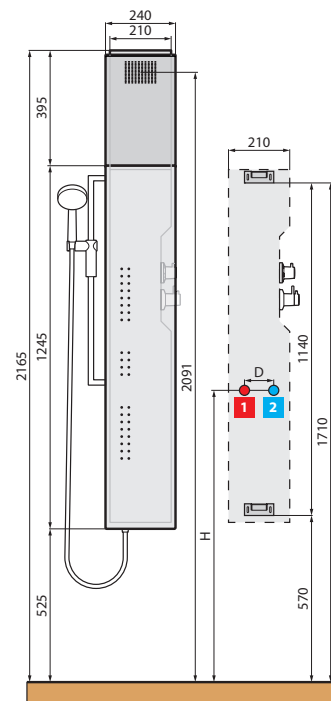

700 ≤ H ≤ 1200
60 ≤ D ≤ 150

Mezclador Misturadora	Medidas (cm)	Código	Color / Precio Cores / Preço					
			A	U	I	M	N	V
			Blanco brillo Branco brilhante	Blanco mate Branco mate	Blanco rajado	Grain	Burlington	Wenge
MONOMANDO MONOCOMANDO	24 x 52 x H 164	VANITY2VMF-	1.188 €	1.218 €	1.248 €	1.248 €	1.248 €	1.248 €
TERMOSTÁTICO TERMOSTÁTICA	24 x 52 x H 164	VANITY2VTF-	1.250 €	1.280 €	1.310 €	1.310 €	1.310 €	1.310 €