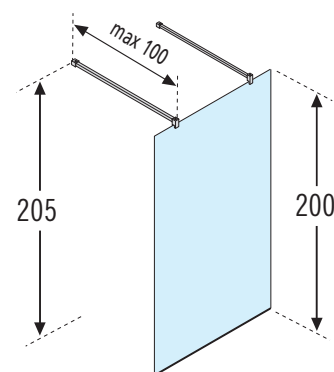

Pieza de sujeción del cristal a suelo
Peça de fixação do vidro ao chão

La barra de sujeción de 150 cm. es opcional (ver pag. 233)
A barra de sujeción de 150 cm. É opcional (ver pag. 233)

Construcción del código: Código + Cristales Vidros + Perfiles Perfis = Código completo del producto
Construção do código: Código + Cristales Vidros + Perfiles Perfis = Código completo do produto