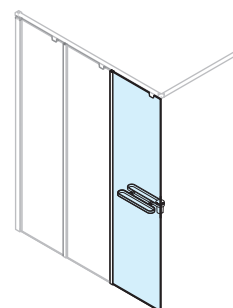

Pieza de sujeción del cristal a suelo
Peça de fixação do vidro ao chão

La barra de sujeción de 150 cm. es opcional (ver pág. 233)
A barra de sujeción de 150 cm. É opcional (ver pag. 233)

Construcción del código: Código + Cristales Vidros + Perfiles Perfis = Código completo del producto
Construção do código: Código + Cristales Vidros + Perfiles Perfis = Código completo do produto

La barra de sujeción de 150 cm. es opcional (ver pag. 233)
A barra de sujeição de 150 cm. É opcional (ver pag. 233)

Construcción del código: Código + Cristales Vidros + Perfiles Perfis = Código completo del producto
Construção do código: Código + Cristales Vidros + Perfiles Perfis = Código completo do produto