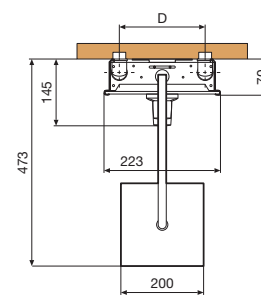

Mezclador Misturadora	Medidas (cm)	Código	Color / Precio Cores / Preço		
			Blanco Branco	Negro	Spy
MONOMANDO MONOCOMANDO	22,3 x 208,5	CASC1VM-	1.230 €	1.230 €	1.230 €
TERMOSTÁTICO TERMOSTÁTICA	22,3 x 208,5	CASC1VT-	1.290 €	1.290 €	1.290 €

1 2 Tomas para grifería

1 **CARACTERÍSTICAS HIDRÁULICAS**
CARACTERÍSTICAS HIDRÁULICAS

- Presión requerida 2÷5 bar
- Pressão requerida 2/5 bar
- Água quente 1/2"
- Água quente 1/2"
- Água fria 1/2"
- Água fria 1/2"

Construcción del código: Código + Color Cores = Código completo del producto
Construção do código: Código + Color Cores = Código completo do produto