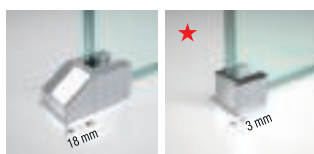

● Entrega en un plazo máximo de 7 días.
Entrega no prazo de 7 días.

Pieza de sujeción del cristal a suelo
Peça de fixação do vidro ao chão

La barra de sujeción de 150 cm. es opcional (ver pag. 233)
A barra de sujeição de 150 cm. É opcional (ver pag. 233)