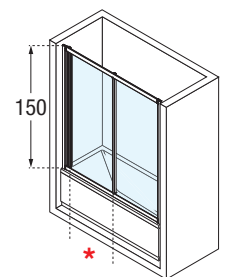

Construcción del código: Código + Cristales Vidros + Perfiles Perfis = Código completo del producto
Construção do código: Código + Cristales Vidros + Perfiles Perfis = Código completo do produto