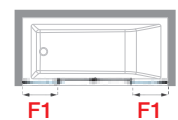

MAMPARAS DE BAÑERA

Medidas			Código	Cristales / Vidros			Perfiles / Precio Perfis / Preço		
Extensibilidad Extensibilidade		Entrada		1	3	5	A	B	K
	F1	*		Transparente	Estampado	Serigrafía Esprit	Blanco Branco	Silver Abrillantado	Cromo
138 ↔ 144	36	57	AURORA2AV138-	+45 €	+45 €		620 €	685 €	750 €
144 ↔ 150	38	60	AURORA2AV144-			620 €	685 €	750 €	
150 ↔ 156	39	63	AURORA2AV150-			645 €	710 €	780 €	
156 ↔ 162	41	66	AURORA2AV156-			645 €	710 €	780 €	
166 ↔ 172	43	71	AURORA2AV166-			665 €	735 €	805 €	
176 ↔ 182	46	76	AURORA2AV176-			665 €	735 €	805 €