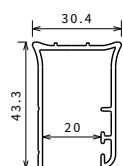

PERFILES / PERFÍS PARA MAMPARAS / PARA RESGUARDOS

En lugar del perfil de pared (+15 mm.)
Em lugar do perfil parede (+15 mm.)

Color Cor	Código	Medida altura (máx. 200 cm)
	ROSE ROSSE	standard
Blanco Branco	P05ROSCST-A	56 €
Silver Abrillantado	P05ROSCST-B	64 €
Cromo	P05ROSCST-K	71 €

Color Cor	Código	Medida altura (máx. 200 cm)		
		standard	especial	
			<200	>200
Blanco Branco	P01KUMO1ST-A	71 €		
	P01KUMO1SP		85 €	85 €
Silver Abrillantado	P01KUMO1ST-B	80 €		
	P01KUMO1SP		95 €	95 €
Cromo	P01KUMO1ST-K	88 €		
	P01KUMO1SP		105 €	105 €
Negro	P01KUMO1ST-H	88 €		
	P01KUMO1SP		105 €	105 €

KUADRA
H 200 cm

Color Cor	Código	Medida altura (máx. 200 cm)		
		standard	especial	
			<200	>200
Blanco Branco	P01KUMO2ST-A	99 €		
	P01KUMO2SP		120 €	120 €
Silver Abrillantado	P01KUMO2ST-B	110 €		
	P01KUMO2SP		130 €	130 €
Cromo	P01KUMO2ST-K	125 €		
	P01KUMO2SP		150 €	150 €

Color Cor	Código	Medida altura (máx. 200 cm)		
		standard	especial	
			<195	>195
Blanco Branco	P02DIASST-A	59 €		
	P02DIA01		66 €	66 €
Silver Abrillantado	P01BI2MOST-B	67 €		
	P02DIA01		77 €	77 €
Cromo	P01BI2MOST-K	75 €		
	P02DIA01		84 €	84 €

Color Cor	Código	Medida altura (máx. 200 cm)		
		standard	especial	
			<195	>195
Blanco Branco	P04DIASST-A	73 €		
	P04DIA01		81 €	
	P04DIA02			81 €
Silver Abrillantado	P05BI2MOST-B	82 €		
	P04DIA01		89 €	
	P04DIA02			89 €
Cromo	P05BI2MOST-K	89 €		
	P04DIA01		97 €	
	P04DIA02			97 €

ROSE ROSSE
H 200 cm

Color Cor	Código	Medida altura (máx. 200 cm)		
		standard	especial	
			<195	>195
Blanco Branco	P01BEAST-A	41 €		
	P01BEASP		49 €	49 €
Silver Abrillantado	P01BEAST-B	45 €		
	P01BEASP		54 €	54 €
Cromo	P01BEAST-K	50 €		
	P01BEASP		59 €	59 €

Color Cor	Código	Medida altura (máx. 200 cm)		
		standard	especial	
			<195	>195
Blanco Branco	P01BEGST-A	47 €		
	P01BEGSP		56 €	56 €
Silver Abrillantado	P01BEGST-B	52 €		
	P01BEGSP		62 €	62 €
Cromo	P01BEGST-K	57 €		
	P01BEGSP		68 €	68 €