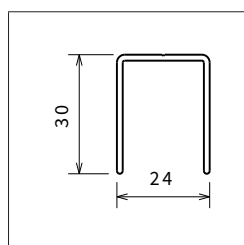

MEDIDAS QUE OCUPAN LOS PERFILES EN LA PARED ESPAÇO QUE OCUPAN OS PERFÍS NA PAREDE

a pared

Color Cor	Código
Blanco Branco	P01LGHST-A
Silver Abrillantado	P01LGHST-B
Cromo	P01LGHST-K