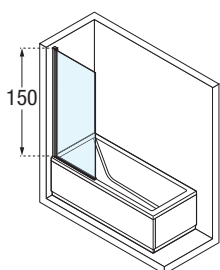

Construcción del código: Código + Cristales Vidros + Perfiles Perfis = Código completo del producto
Construção do código: Código + Cristales Vidros + Perfiles Perfis = Código completo do produto