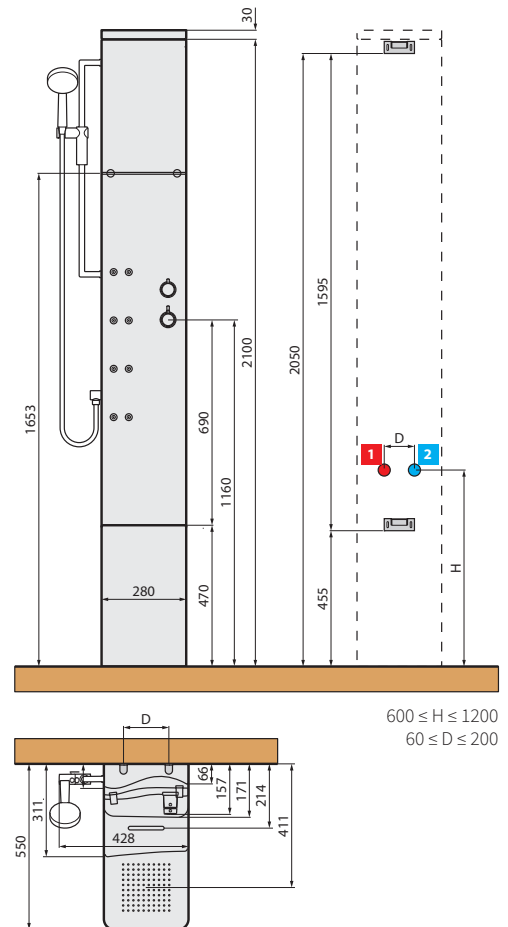

COLUMNAS
COLUNAS

Mezclador Misturadora	Medidas (cm)	Código	Color / Precio Cores / Preço			
			30	79	29	28
			Blanco brillo Branco brilhante	Blanco mate Branco mate	Gris	Negro
MONOMANDO MONOCOMANDO	28 x 55 x H 213	DRESS1VMF-	1.218 €	1.258 €	1.298 €	1.298 €
TERMOSTÁTICO TERMOSTÁTICA	28 x 55 x H 213	DRESS1VTF-	1.280 €	1.320 €	1.360 €	1.360 €

1 2 Tomas para grifería

1. **1** CARACTERÍSTICAS HIDRÁULICAS
   CARACTERÍSTICAS HIDRÁULICAS
2. Presión requerida 2÷5 bar
   - Pressão requerida 2/5 bar
   - Agua caliente 1/2"
   - Água quente 1/2"
   - Agua fría 1/2"
   - Água fria 1/2"
3. **2**

Construcción del código: Código + Color Cores = Código completo del producto
Construção do código: Código + Color Cores = Código completo do produto