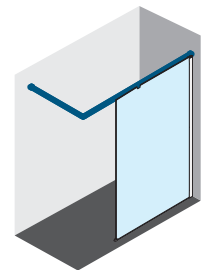

KUADRA H
BARRA EVO (ángulo)