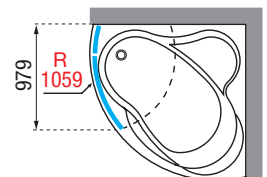

AURORA 8

MAMPARA DE DOS HOJAS GIRATORIAS PARA BAÑERA SEMICIRCULAR
 RESGUARDO DE DUAS FOLHAS PARA BANHEIRA SEMICIRCULAR / CONSULTAR COMPATIBILIDAD CON MODELOS DE BAÑERA

MAMPARAS DE BAÑERA

Medidas	Código	Cristal Vidro	Perfiles / Precio		
			Perfis / Preço	Perfis / Preço	Perfis / Preço
		1	A	B	K
		Transparente	Blanco Branco	Silver Abrillantado	Cromo
98	AURORA8-		675 €	755 €	850 €