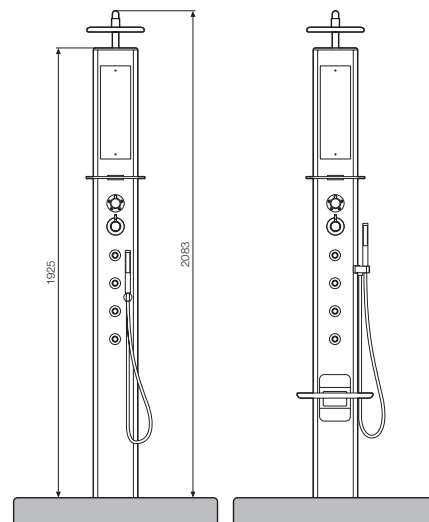

Ducha fija de 200x200 mm
Chuveiro fixo 200x200 mm

1 2 Tomas para grifería

1 CARACTERÍSTICAS HIDRÁULICAS 2 CARACTERÍSTICAS HIDRÁULICAS

- Presión requerida 2÷5 bar
- Pressão requerida 2/5 bar
- Agua caliente 1/2"
- Água quente 1/2"
- Agua fría 1/2"
- Água fria 1/2"

Mezclador Misturadora	Medidas (cm)	Código	Precio / Preço

SIN ASIENTO / SEM ASSENTO

MONOMANDO MONOCOMANDO	19 x 210	THINKN1VM-B	1000 €
TERMOSTÁTICO TERMOSTÁTICA	19 x 210	THINKN1VT-B	1.070 €

CON ASIENTO / COM ASSENTO

MONOMANDO MONOCOMANDO	19 x 210	THINKNP1VM-B	1.240 €
TERMOSTÁTICO TERMOSTÁTICA	19 x 210	THINKNP1VT-B	1.300 €