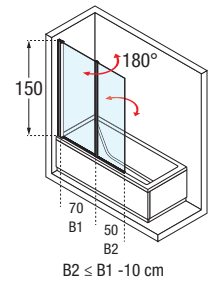

AURORA 2

MAMPARA DE DOS HOJAS GIRATORIAS REVERSIBLE
RESGUARDO DE DUAS FOLHAS GIRATÓRIAS REVERSÍVEL

MAMPARAS DE BAÑERA

Medidas	Código	Cristales / Vidros			Perfiles / Precio Perfis / Preço		
		1	2	4	A	B	K
		Transparente	Aqua	Satinado Fosco	Blanco Branco	Silver Abrilantado	Cromo
120 X 150 H	AURORAN2-	●	+ 40 €	+ 40 €	365 €	410 €	460 €
B1 =cm 30 ↔ 70 + B2 =30 ↔ 60 X H 100 ↓ 150 ESPECIAL	AURORAN2SP		+ 40 €	+ 40 €	460 €	515 €	575 €