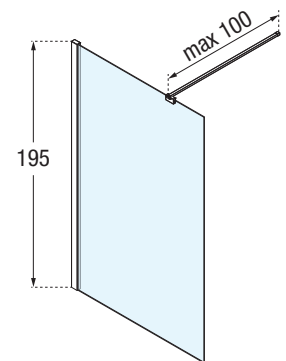

SMART H

PANEL FIJO
PAINEL FIXO

Medidas	Código	Cristales Vidros		Perfiles / Precio Perfis / Preço			
		1	44	A	B	K	J
Extensibilidad Extensibilidade		Transparente	Banda satinada	Blanco Branco	Silver Abrillantado	Cromo	Plata Prata
62 ↔ 63,5	SMAH65-		+30 €	325 €	360 €	395 €	345 €
67 ↔ 68,5	SMAH70-			330 €	360 €	400 €	350 €
72 ↔ 73,5	SMAH75-			335 €	370 €	405 €	355 €
77 ↔ 78,5	SMAH80-			340 €	375 €	410 €	360 €
87 ↔ 88,5	SMAH90-			345 €	380 €	420 €	365 €
97 ↔ 98,5	SMAH100-			350 €	385 €	420 €	370 €
107 ↔ 108,5	SMAH110-			355 €	390 €	430 €	375 €
117 ↔ 118,5	SMAH120-			360 €	395 €	435 €	380 €