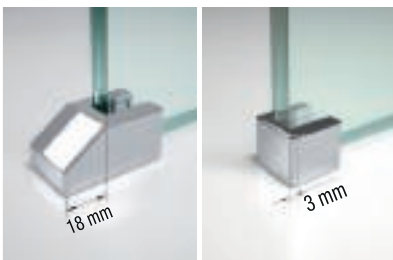

PIEZA DE SUJECIÓN DEL CRISTAL
A SUELO
PEÇA DE FIXAÇÃO DO VIDRO AO
CHÃO

Color / Cor	Código	Precio / Preço
PARA KUADRA H (8 MM)		
Blanco/Branco	R05PIKUH1-A	15 €
Cromo	R05PIKUH1-K	15 €
Negro	R05PIKUH1-H	15 €
PARA GIADA H (6 MM)		
Blanco/Branco	R05PIGIH1-A	15 €
Cromo	R05PIGIH1-K	15 €