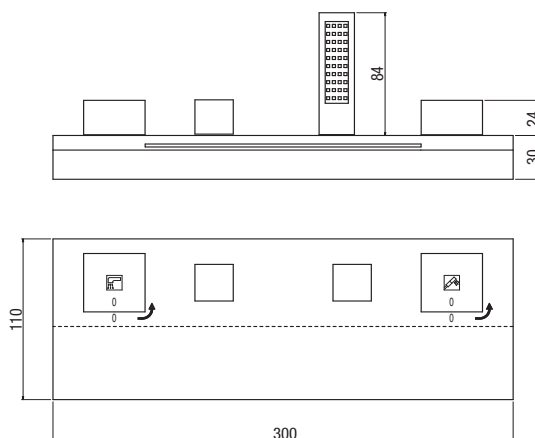

Código	Precio Preço
RUBVSEN-K	905 €

Conexión a 1/2"
Ligação de 1/2"

Sistema remoto de apertura y cierre con tapón.
Abertura com comando à distancia e fecho com tampa.