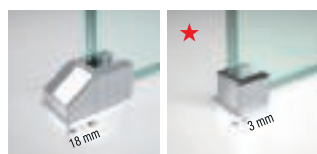

Pieza de sujeción del cristal a suelo
Peça de fixação do vidro ao chão

La barra de sujeción de 150 cm. es opcional (ver pag. 233)
A barra de sujeción de 150 cm. É opcional (ver pag. 233)

Construcción del código: Código + Cristales Vidros + Perfiles Perfis = Código completo del producto
Construção do código: Código + Cristales Vidros + Perfiles Perfis = Código completo do produto