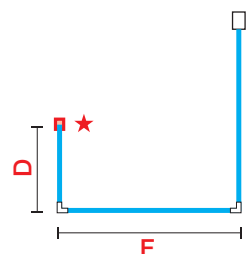

Construcción del código: Código + Cristales Vidros + Perfiles Perfis = Código completo del producto
Construção do código: Código + Cristales Vidros + Perfiles Perfis = Código completo do produto