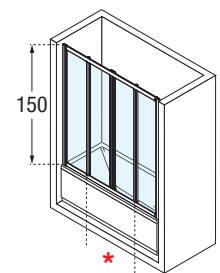

MAMPARAS DE BAÑERA

Medidas			Código	Cristales / Vidros			Perfiles / Precio Perfis / Preço		
Extensibilidad Extensibilidade		Entrada		1	3	5	A	B	K
	F1	*		Transparente	Estampado	Serigrafía Esprit	Blanco Branco	Silver Abrillantado	Cromo
138 ↔ 144	36	57	AURORA2AV138-	+45 €	+45 €		620 €	685 €	750 €
144 ↔ 150	38	60	AURORA2AV144-			620 €	685 €	750 €	
150 ↔ 156	39	63	AURORA2AV150-			645 €	710 €	780 €	
156 ↔ 162	41	66	AURORA2AV156-			645 €	710 €	780 €	
166 ↔ 172	43	71	AURORA2AV166-			665 €	735 €	805 €	
176 ↔ 182	46	76	AURORA2AV176-			665 €	735 €	805 €