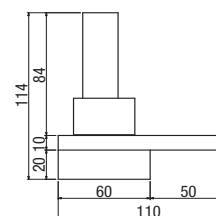

Código	Precio Preço
RUBVSEN-K	905 €

Conexión a 1/2"
Ligação de 1/2"

Sistema remoto de apertura y cierre con tapón.
Abertura com comando à distancia e fecho com tampa.