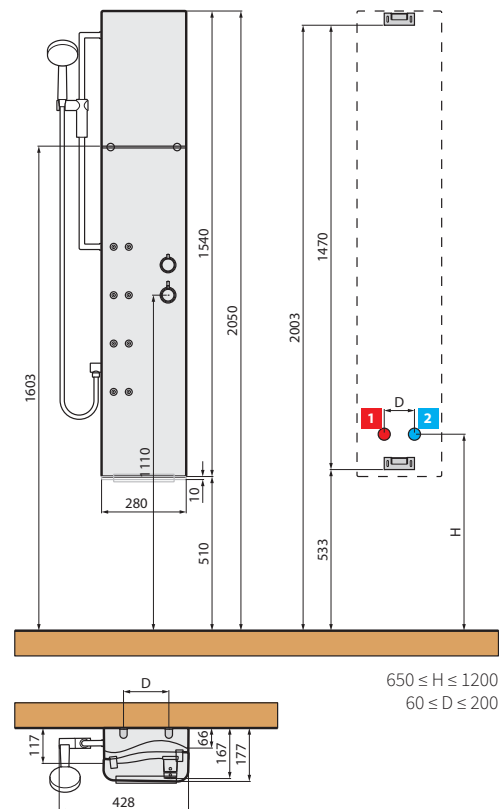

DRESS

COLUMNA DE HIDROMASAJE / Instalação a parede
COLUNA DE HIDROMASSAGEM / Instalação a parede

COLUMNAS
COLUNAS

Mezclador Misturadora	Medidas (cm)	Código	Color / Precio Cores / Preço			
			30	79	29	28
			Blanco brillo Branco brilhante	Blanco mate Branco mate	Gris	Negro
MONOMANDO MONOCOMANDO	28 x 17 x H 154	DRESS2VM-	788 €	828 €	868 €	868 €
TERMOSTÁTICO TERMOSTÁTICA	28 x 17 x H 154	DRESS2VT-	850 €	890 €	930 €	930 €

OPCIONAL

**Apoyapiés
Apoia-pés**

Código	Precio Preço
POGPDRE	78 €

1 2 Tomas para grifería

1 CARACTERÍSTICAS HIDRÁULICAS

- Presión requerida 2÷5 bar
- Pressão requerida 2/5 bar
- Agua caliente 1/2"
- Água quente 1/2"
- Agua fría 1/2"
- Água fria 1/2"

Construcción del código: Código + Color Cores = Código completo del producto
Construção do código: Código + Cores = Código completo do produto