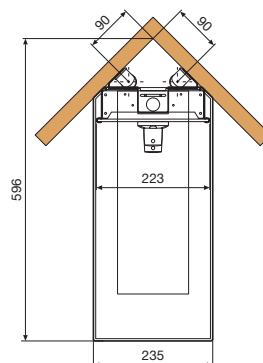

CASCATA 3

COLUMNA DE HIDROMASAJE CON PERFILES LATERALES DE ALUMINIO Y ACABADO ACRÍLICO / *Instalación en ángulo o a pared*
COLUNA DE HIDROMASSAGEM COM PERFIS LATERAIS EM ALUMINIO E ACABAMENTO ACRILICO / *Instalação em ângulo ou a parede*

Ducha fija de 200x200 mm
Chuveiro fixo 200x200 mm

Mezclador Misturadora	Medidas (cm)	Código	Color / Precio Cores / Preço	
			A	H
			Blanco Branco	Negro
MONOMANDO MONOCOMANDO	22,3 x 176	CASC3VM-	1.390 €	1.390 €
TERMOSTÁTICO TERMOSTÁTICA	22,3 x 176	CASC3VT-	1.450 €	1.450 €

● Entrega en un plazo máximo de 7 días.
Entrega no prazo de 7 dias.

1 2 Tomas para grifería

1 CARACTERÍSTICAS HIDRÁULICAS
CARACTERÍSTICAS HIDRÁULICAS

- Presión requerida 2÷5 bar
- Pressão requerida 2/5 bar
- Agua caliente 1/2"
- Água quente 1/2"
- Agua fría 1/2"
- Água fria 1/2"

Construcción del código: Código + Color Cores = Código completo del producto
Construção do código: Código + Cores = Código completo do produto