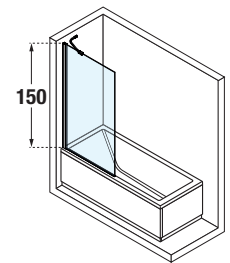

AURORA 5

PANEL FIJO
PAINEL FIXO

MAMPARAS DE BAÑERA

Medidas	Código	Cristal Vidro	Perfiles / Precio		
			Perfis / Preço	Perfis / Preço	Perfis / Preço
		1	A	B	K
		Transparente	Blanco Branco	Silver Abrillantado	Cromo
70	AURORA570-		205 €	235 €	265 €
75	AURORA575-		220 €	245 €	280 €
80	AURORA580-		230 €	260 €	295 €
85	AURORA585-		240 €	270 €	310 €
H 100 ↓ 160 X L 40 ↔ 85 ESPECIAL	AURORAN5SP		305 €	345 €	390 €