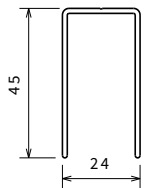

PERFILES / PERFÍS PARA MAMPARAS / PARA RESGUARDOS

KUADRA H H 200 cm

Color Cor	Código	Medida altura (máx. 200 cm)
	KUADRA H	standard
Blanco Branco	P01KUHST-A	59 €
Silver Abrillantado	P01KUHST-B	64 €
Cromo	P01KUHST-K	71 €
Negro	P01KUHST-H	71 €