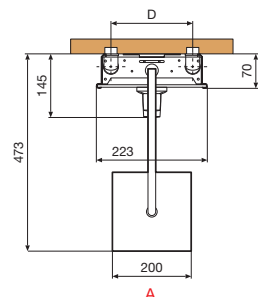

Mezclador Misturadora	Medidas (cm)	Código	Color / Precio Cores / Preço		
			Blanco Branco	Negro	Spy

PARA LA MAPARA / PARA CHIUVERO

MONOMANDO MONOCOMANDO	22,3 x 176	CASC2VM-	1.060 €	1.060 €	1.060 €
TERMOSTÁTICO TERMOSTÁTICA	22,3 x 176	CASC2VT-	1.120 €	1.120 €	1.120 €

PARA LA BAÑERA CON EL DISPENSADOR / PARA BANHEIRA COM DISPENSADOR

MONOMANDO MONOCOMANDO	22,3 x 176	CASC2VME-	1.170 €	1.170 €	1.170 €
TERMOSTÁTICO TERMOSTÁTICA	22,3 x 176	CASC2VTE-	1.230 €	1.230 €	1.230 €

1 2 Tomas para grifería

1 CARACTERÍSTICAS HIDRÁULICAS CARACTERÍSTICAS HIDRÁULICAS

- Presión requerida 2÷5 bar
- Pressão requerida 2/5 bar
- Agua caliente 1/2"
- Água quente 1/2"
- Agua fría 1/2"
- Água fria 1/2"

2