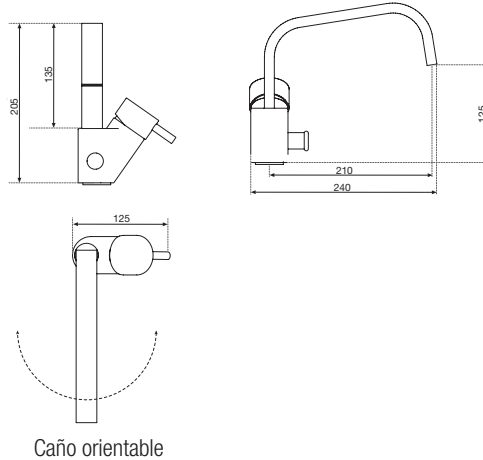

Código	Precio Preço
KRUBBVASNO-K	340 €

Medida: H 20,5 x 24 cm

Conexión a 1/2"
 Ligação de 1/2"

GRIFERÍA MONOMANDO PARA LAVABO
MISTURADORA MONOCOMANDO PARA LAVATORIO

Código	Precio Preço
RUBLANO-K	230 €

Medida: H 21 x 14 cm