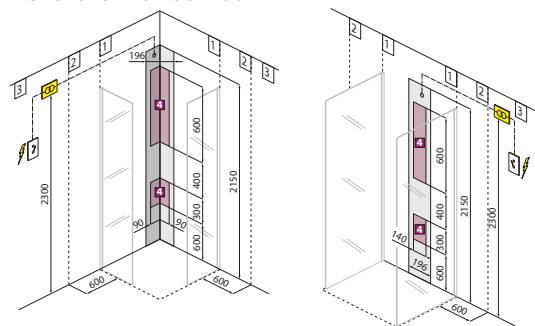

COLUMNA DE HIDROMASAJE DE ALUMINIO Y CRISTAL / *Instalación en ángulo o a pared*
COLUNA MULTIFUNÇÃO ALUMINIO E VIDRO / *Instalação em ângulo ou a parede*

Ducha fija de 200x200 mm
 Chuveiro fixo 200x200 mm