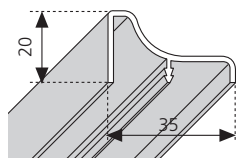

ZAFIRO / ZEPHYROS H 195 cm

STAR H 185 cm

Color Cor	Código		Medida altura (máx. 200 cm)		
	ZEPHYROS	STAR	standard	especial	
				< 190	>190
Blanco Branco	PROH15ST3-A	PROH15ST1-A	33 €		
	PROH1501	PROH1501			42 €
	PROH1502	PROH1502			47 €
Silver Abrillantado	PROH15ST3-B	PROH15ST1-B	44 €		
	PROH1501	PROH1501			50 €
	PROH1502	PROH1502			55 €
Cromo	PROH15ST3-K		48 €		
	PROH1501				54 €
	PROH1502				60 €
Níquel bronce	PROH15ST3-X		48 €		
	PROH1501				54 €
	PROH1502				60 €
Negro	PROH15ST3-H		48 €		
	PROH1501				54 €
	PROH1502				60 €