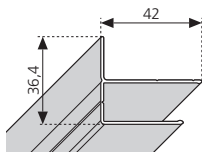

ZAFIRO / ZEPHYROS

H 195 cm

ZAFIRO / ZEPHYROS