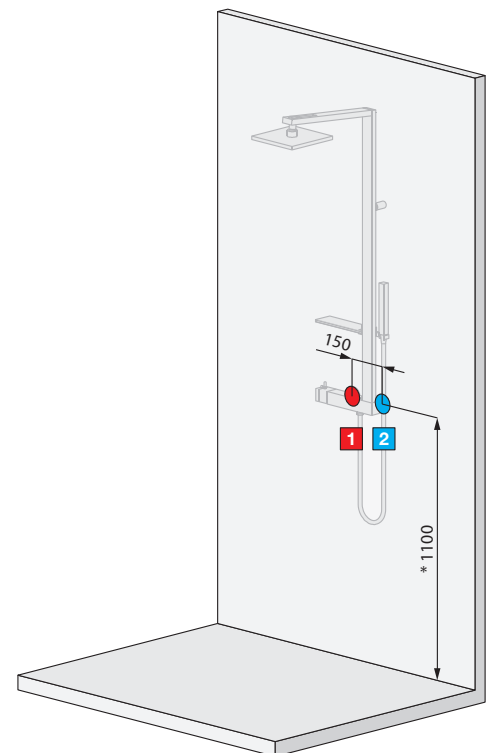

Ducha fija de 250x250 mm
Chuveiro fixo 250x250 mm