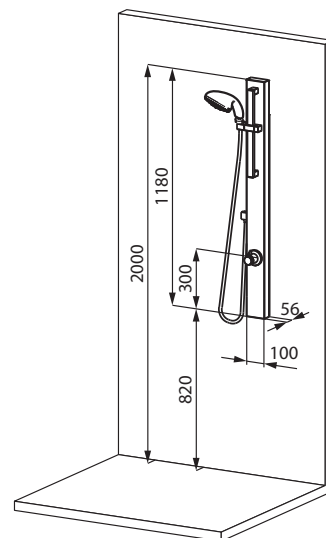

REVIF

COLUMNA DE HIDROMASAJE DE ACERO INOX - PULIDO ESPEJO / *Instalación a pared*
COLUNA DE HIDROMASSAGEM DE AÇO INOX - PULIDO ESPELHO / *Instalação a parede*

COLUMNAS
COLUNAS

Mezclador Misturadora	Medidas (cm)	Código	Precio / Preço
MONOMANDO MONOCOMANDO	10 x H 118	REV1M-K	475 €
TERMOSTÁTICO TERMOSTÁTICA	10 x H 118	REV1T-K	550 €

1 2 Tomas para grifería

CARACTERÍSTICAS HIDRÁULICAS
CARACTERÍSTICAS HIDRÁULICAS

- Presión requerida 2÷5 bar
- Pressão requerida 2/5 bar
- Agua caliente 1/2"
- Água quente 1/2"
- Agua fría 1/2"
- Água fria 1/2"