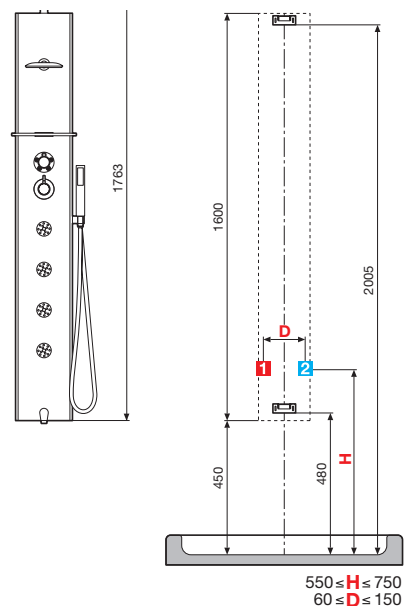

CASCATA 2

COLUMNA DE HIDROMASAJE CON PERFILES LATERALES DE ALUMINIO Y ACABADO ACRÍLICO / *Instalación en ángulo o a pared*
COLUNA DE HIDROMASSAGEM COM PERFIS LATERAIS EM ALUMINIO E ACABAMENTO ACRILICO / *Instalação em ângulo ou a parede*

Ducha fija de 200x200 mm
Chuveiro fixo 200x200 mm