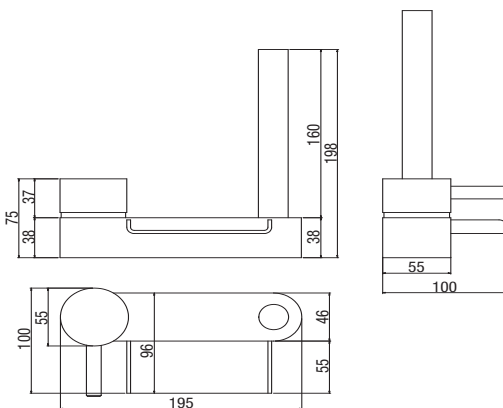

Código	Precio Preço
KRUBBVAEL-K	450 €

Conexión a 1/2"
Ligação de 1/2"

PERFILES / PERFÍS PARA MAMPARAS / PARA RESGUARDOS

STAR

H 185 cm

Color Cor	Código	Medida altura (máx. 200 cm)		
		standard	especial	
STAR	< 190		>190	
Blanco Branco	P01HAAST1-A	46 €		
	P01HAA01		52 €	
	P01HAA02			57 €
Silver Abrilantado	P01HAAST1-B	54 €		
	P01HAA01		60 €	
	P01HAA02			65 €

STAR

H 185 cm

Color Cor	Código	Medida altura (máx. 200 cm)		
		standard	especial	
STAR	< 190		>190	
Blanco Branco	P01HAPST1-A	46 €		
	P01HAP01		52 €	
	P01HAP02			57 €
Silver Abrilantado	P01HAPST1-B	54 €		
	P01HAP01		60 €	
	P01HAP02			65 €