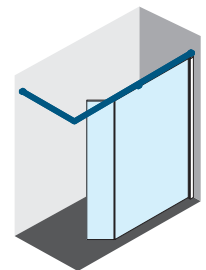

KUADRA H
KUADRA HFA
BARRA EVO (ángulo)