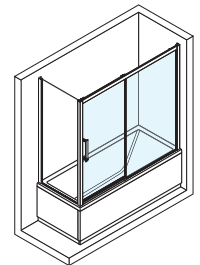

S Izquierda
Esquerda