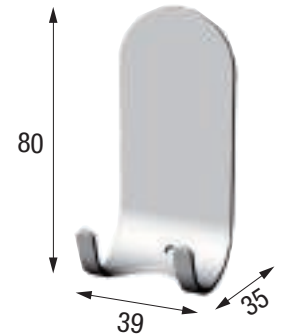

COLGADOR
CABIDE

Colgador en metal cromado
Cabide em metal cromado

Código	Precio Preço
R90APPEN0F	15 €