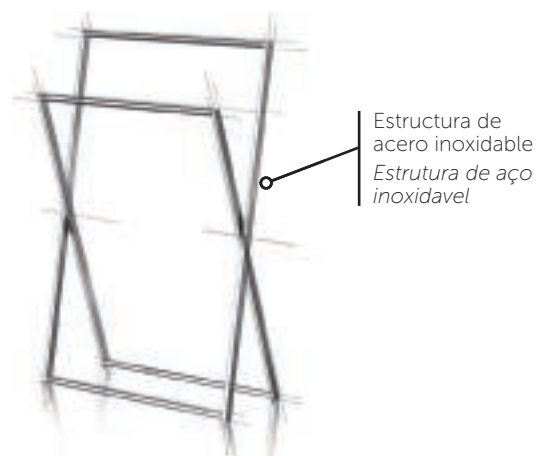

X 55 cm
Y 2 cm
Z 10 cm

TOALLERO DE PARED
TOALHEIRO DE PAREDE

En metal cromado
Em metal cromado

Código	Precio Preço
R90PTSALOB	205 €