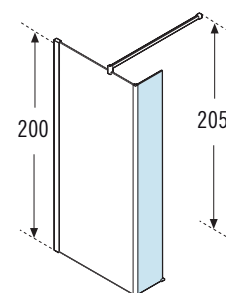

KUADRA HL

PANEL FIJO
PAINEL FIXO

ESPACIOS ABIERTOS
ESPAÇOS ABERTOS

Medidas	Código	Cristales Vidros		Perfiles / Precio Perfis / Preço				Cristal Vidro	Perfiles / Precio Perfis / Preço			
		1	51	A	B	K	H		76	A	B	K
Extensibilidad Extensibilidade		Transparente	Serigrafía Ravenna	Blanco Branco	Silver Abbrillatado	Cromo	Negro mate	SPY	Blanco Branco	Silver Abbrillatado	Cromo	Negro mate
A												
15	KUADHL15-	◇		145 €	160 €	180 €	180 €		◇	◇	◇	◇
30	KUADHL30-	◇		160 €	180 €	195 €	195 €		◇	◇	◇	◇
40	KUADHL40-	◇		185 €	200 €	215 €	215 €		◇	◇	◇	◇
68	KUADHL70-			340 €	380 €	425 €	425 €		470 €	515 €	565 €	565 €
78	KUADHL80-			365 €	400 €	445 €	445 €		495 €	545 €	595 €	595 €
88	KUADHL90-			385 €	420 €	465 €	465 €		565 €	615 €	670 €	670 €
98	KUADHL100-		+25 €	405 €	440 €	485 €	485 €		585 €	640 €	705 €	705 €
118	KUADHL120-			425 €	460 €	505 €	505 €		660 €	725 €	790 €	790 €
138	KUADHL140-			445 €	480 €	530 €	530 €		◇	◇	◇	◇
158	KUADHL160-			465 €	500 €	550 €	550 €		◇	◇	◇	◇