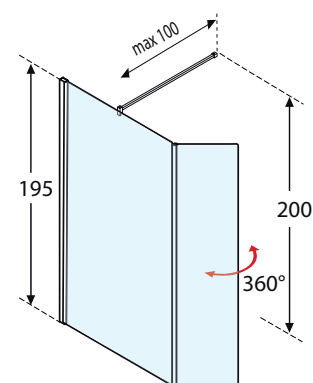

Pieza de sujeción del cristal a suelo
Peça de fixação do vidro ao chão

La barra de sujeción de 150 cm. es opcional (ver pág. 233)
A barra de sujeción de 150 cm. É opcional (ver pag. 233)

Construcción del código: Código + Cristales Vidros + Perfiles Perfis = Código completo del producto
Construção do código: Código + Cristales Vidros + Perfiles Perfis = Código completo do produto

GIADA H11

PANEL FIJO CON PUERTA GIRATORIA
PAINEL FIXO LATERAL CON PORTA GIRATORIA

ESPAÇOS ABIERTOS
ESPAÇOS ABERTOS

Medidas		Código	Cristales Vidros		Perfiles / Precio Perfis / Preço		
Extensibilidad Extensibilidade	Medida Puerta		1	44	A	B	K
G	H		Transparente	Banda satinada	Blanco Branco	Silver Abrillantado	Cromo
115 ↔ 118	37	GIADAH1178-			595 €	660 €	715 €
135 ↔ 138	37	GIADAH1198-		+40 €	620 €	680 €	740 €
155 ↔ 158	37	GIADAH11118-			640 €	700 €	760 €

La barra de sujeción de 150 cm. es opcional (ver pág. 233)
A barra de sujeição de 150 cm. É opcional (ver pag. 233)

Construcción del código: Código + Cristales Vidros + Perfiles Perfis = Código completo del producto
Construção do código: Código + Cristales Vidros + Perfiles Perfis = Código completo do produto