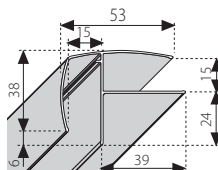

53

STAR H 185 cm

Color Cor	Código		Medida altura (máx. 200 cm)		
	STAR	standard	especial		
			< 190	>190	
Blanco Branco	P05HAFST1-A	46 €			
	P05HAF01		52 €		
	P05HAF02			57 €	
Silver Abrillantado	P05HAFST1-B	54 €			
	P05HAF01		60 €		
	P05HAF02			65 €