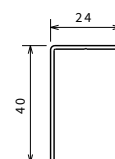

LOUVRE
H 195 cm

Color Cor	Código	Medida altura (máx. 200 cm)		
		standard	especial	
			<195	>195
Blanco Branco	P04DIASST-A	73 €		
	P04DIA01		81 €	
	P04DIA02			81 €
Silver Abrillantado	P05BI2MOST-B	82 €		
	P04DIA01		89 €	
	P04DIA02			89 €
Cromo	P05BI2MOST-K	89 €		
	P04DIA01		97 €	
	P04DIA02			97 €

ROSE ROSSE
H 200 cm

Color Cor	Código	Medida altura (máx. 200 cm)		
		standard	especial	
			<195	>195
Blanco Branco	P01BEAST-A	41 €		
	P01BEASP		49 €	49 €
Silver Abrillantado	P01BEAST-B	45 €		
	P01BEASP		54 €	54 €
Cromo	P01BEAST-K	50 €		
	P01BEASP		59 €	59 €