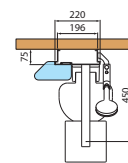

CARACTERÍSTICAS ELÉCTRICAS

- 220-230 V
  - 50/60 Hz
  - Potencia Nominal: 25 W
2. Debe instalarse un interruptor diferencial de 30 mA con una apertura mínima de los contactos igual a 3 mm, fabricado según la legislación vigente

1 2 Tomas para grifería