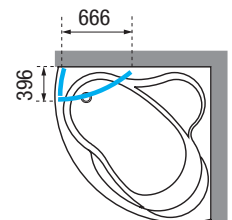

AURORA 8

MAMPARA DE DOS HOJAS GIRATORIAS PARA BAÑERA SEMICIRCULAR
 RESGUARDO DE DUAS FOLHAS PARA BANHEIRA SEMICIRCULAR / CONSULTAR COMPATIBILIDAD CON MODELOS DE BAÑERA

MAMPARAS DE BAÑERA

Medidas	Código	Cristal Vidro	Perfiles / Precio		
			Perfis / Preço	Perfis / Preço	Perfis / Preço
		1	A	B	K
		Transparente	Blanco Branco	Silver Abrillantado	Cromo
98	AURORA8-		675 €	755 €	850 €