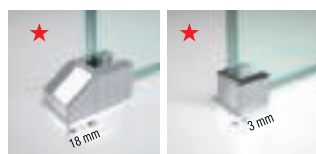

● Entrega en un plazo máximo de 7 días.
Entrega no prazo de 7 dias.