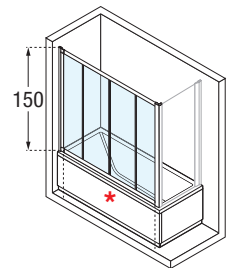

AURORA 2SV4

MAMPARA DE DOS PUERTAS PLEGABLES
RESGUARDO DE DOIS FOLHAS DESDOBRÁVEIS

MAMPARAS DE BAÑERA

Medidas		Código	Cristales Vidros			Perfiles / Precio Perfis / Preço			Acrílico	Perfiles / Precio Perfis / Preço		
Extensibilidad Extensibilidade	Entrada		1	3	5	A	B	K		43	A	B
			Transparente	Estampado	Serigrafía Espirit	Blanco Branco	Silver Abrilantado	Cromo	Circular	Blanco Branco	Silver Abrilantado	Cromo
138 ↔ 144	108	AURORA2SV138-				640 €	705 €	775 €		595 €	655 €	720 €
144 ↔ 150	114	AURORA2SV144-				640 €	705 €	775 €		595 €	655 €	720 €
150 ↔ 156	120	AURORA2SV150-				660 €	725 €	800 €		615 €	680 €	745 €
156 ↔ 162	126	AURORA2SV156-				660 €	725 €	800 €		615 €	680 €	745 €
162 ↔ 168	132	AURORA2SV162-				660 €	725 €	800 €		615 €	680 €	745 €
168 ↔ 174	138	AURORA2SV168-				685 €	750 €	825 €		635 €	700 €	770 €
174 ↔ 180	144	AURORA2SV174-				685 €	750 €	825 €		635 €	700 €	770 €