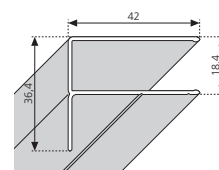

LUNES 2.0
H 195 cm

LUNES 2.0
H 195 cm

Color Cor	Código	Medida altura (máx. 200 cm)		
		standard	especial	
			<195	>195
Blanco Branco	P01BJGBST-A	48 €	54 €	59 €
Silver Abrillantado	P01BJGBST-B	56 €	62 €	65 €
Cromo	P01BJGBST-K	61 €	68 €	74 €
Plata Prata	P01BJGBST-J	54 €	60 €	63 €