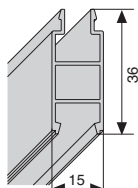

38

ZAFIRO / ZEPHYROS H 195 cm

LUNES 2.0 H 195 cm

STAR H 185 cm

Color Cor	Código			Medida altura (máx. 200 cm)		
	ZEPHYROS	LUNES 2.0	STAR	standard	especial	
					< 190	>190
Blanco Branco	P05HAAST3-A	P05HAAST3-A	P05HAAST1-A	44 €		
	P05HAA01	P05HAA01	P05HAA01		49 €	
	P05HAA02	P05HAA02	P05HAA02			55 €
Silver Abrillantado	P05HAAST3-B	P05HAAST3-B	P05HAAST1-B	52 €		
	P05HAA01	P05HAA01	P05HAA01		57 €	
	P05HAA02	P05HAA02	P05HAA02			63 €
Cromo	P05HAAST3-K	P05HAAST3-K		56 €		
	P05HAA01	P05HAA01			62 €	
	P05HAA02	P05HAA02				70 €
Niquel bronce	P05HAAST3-H	P05HAAST3-H		56 €		
	P05HAA01	P05HAA01			62 €	
	P05HAA02	P05HAA02				70 €
Negro	P05HAAST3-X	P05HAAST3-X		56 €		
	P05HAA01	P05HAA01			62 €	
	P05HAA02	P05HAA02				70 €
Plata Prata		P05HAAST3-J		50 €		
		P05HAA01			55 €	
		P05HAA02				61 €