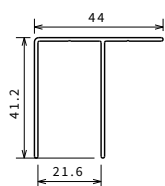

Color Cor	Código	Medida altura (máx. 200 cm)		
		standard	especial	
			<195	>195
Blanco Branco	P01BEGST-A	47 €		
	P01BEGSP		56 €	56 €
Silver Abrillantado	P01BEGST-B	52 €		
	P01BEGSP		62 €	62 €
Cromo	P01BEGST-K	57 €		
	P01BEGSP		68 €	68 €