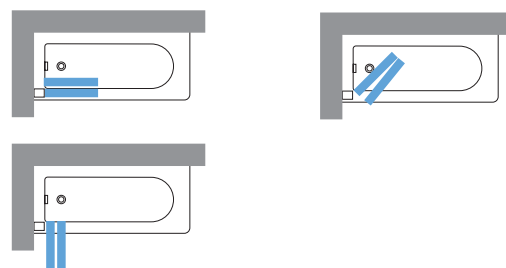

MAMPARA PARA BAÑERA FORMADA POR DOS HOJAS PLEGABLES Y ABATIBLE
RESGUARDO DE BANHEIRA, 2 FOLHAS DESDOBRÁVEL

Medidas	Código	Izquierda Esquerda	Derecha Direita	Cristales / Vidros			Perfiles / Precio Perfis / Preço			
		S-	D-	1	2	4	D	B	K	H
				Transparente	Aqua	Satinado Fosco	Blanco Branco	Silver Abrrillatado	Cromo	Negro mate
120 x 150	Y21BSV120	S-	D-		+40 €	+40 €	440 €	485 €	530 €	530 €