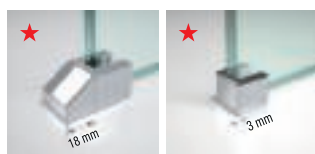

Pieza de sujeción del cristal a suelo
Peça de fixação do vidro ao chão

La barra de sujeción de 150 cm. es opcional (ver pag. 233)
A barra de sujeción de 150 cm. É opcional (ver pag. 233)

Construcción del código: Código + Cristales Vidros + Perfiles Perfis = Código completo del producto
Construção do código: Código + Cristales Vidros + Perfiles Perfis = Código completo do produto

KUADRA H MIRROR

PANEL FIJO
PAINEL FIXO

ESPACIOS ABIERTOS
ESPAÇOS ABERTOS

Medidas	Código	Cristal Vidro	Perfiles / Precio			
			Perfis / Preço			
Extensibilidad		75	A	B	K	H
Extensibilidade		Mirror	Blanco Branco	Silver Abrillantado	Cromo	Negro mate
A						
67 ↔ 70	KUADH70-		655 €	715 €	780 €	780 €
77 ↔ 80	KUADH80-		725 €	790 €	860 €	860 €
87 ↔ 90	KUADH90-		810 €	885 €	965 €	965 €
97 ↔ 100	KUADH100-		900 €	985 €	1.070 €	1.070 €
117 ↔ 120	KUADH120-		1.080 €	1.180 €	1.290 €	1.290 €
137 ↔ 140	KUADH140-		1.260 €	1.380 €	1.500 €	1.500 €

Pieza de sujeción del cristal a suelo
Peça de fixação do vidro ao chão

La barra de sujeción de 150 cm. es opcional (ver pág. 233)
A barra de sujeción de 150 cm. É opcional (ver pag. 233)

Construcción del código: Código + Cristales Vidros + Perfiles Perfis = Código completo del producto
Construção do código: Código + Cristales Vidros + Perfiles Perfis = Código completo do produto