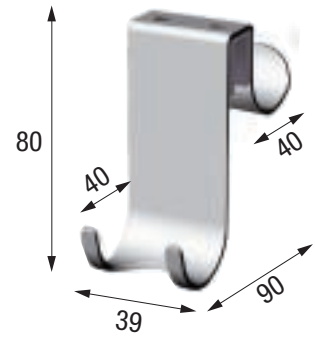

Código	Precio Preço
R90RACLA0A	29 €

COLGADOR DOBLE
CABIDE DUPLO

Colgador cromado para cristal hasta 10 mm de espesor
Cabide para vidros até 10 mm

Código	Precio Preço
R90APPEN0G	15 €

COLGADOR
CABIDE

Colgador cromado para cristal hasta 10 mm de espesor
Cabide para vidros até 10 mm