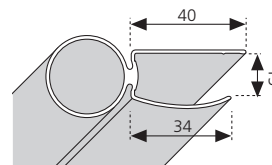

ZAFIRO / ZEPHYROS H 195 cm

STAR H 185 cm

ZAFIRO / ZEPHYROS H 195 cm

STAR H 185 cm

Color Cor	Código		Medida altura (máx. 200 cm)		
	ZEPHYROS	STAR	standard	especial	
				< 190	>190
Blanco Branco	INCB001ST3-A	INCB001ST1-A	36 €		
	INCB00101	INCB00101			44 €
	INCB00102	INCB00102			49 €
Silver Abrillantado	INCB001ST3-B	INCB001ST1-B	46 €		
	INCB00101	INCB00101			52 €
	INCB00102	INCB00102			57 €
Cromo	INCB001ST3-K		50 €		
	INCB00101				57 €
	INCB00102				62 €
Níquel bronce	INCB001ST3-X		50 €		
	INCB00101				57 €
	INCB00102				62 €
Negro	INCB001ST3-H		50 €		
	INCB00101				57 €
	INCB00102				62 €