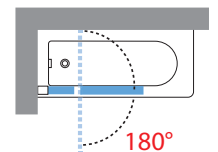

YOUNG 2.0 3V

150 cm 6 mm 2 cm

MAMPARA DE BAÑERA , 1 FIJO Y 1 PUERTA GIRATORIA 180°
RESGUARDO DE BANHEIRA, 1 FIXO E 1 FOLHA GIRATÓRIA 180°

Medidas	Código	Cristales / Vidros			Perfiles / Precio Perfis / Preço			
		1	2	4	D	B	K	H
		Transparente	Aqua	Satinado Fosco	Blanco Branco	Silver Abrillantado	Cromo	Negro mate
98 x 150	Y23V100-		+40 €	+40 €	360 €	390 €	430 €	430 €