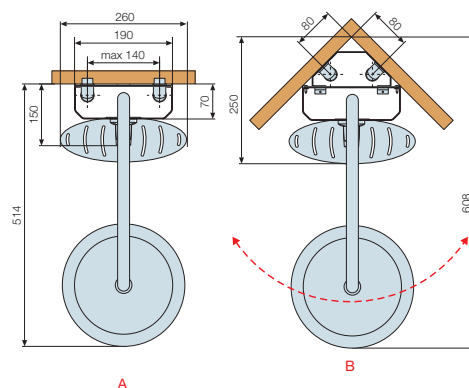

1 2 Tomas para grifería

1 CARACTERÍSTICAS HIDRÁULICAS 2 CARACTERÍSTICAS HIDRÁULICAS

- Presión requerida 2÷5 bar
- Pressão requerida 2/5 bar
- Agua caliente 1/2"
- Água quente 1/2"
- Agua fría 1/2"
- Água fria 1/2"

Mezclador Misturadora	Medidas (cm)	Código	Precio / Preço

SIN ASIENTO / SEM ASSENTO

MONOMANDO MONOCOMANDO	19 x 210	THINKN1VM-B	1000 €
TERMOSTÁTICO TERMOSTÁTICA	19 x 210	THINKN1VT-B	1.070 €

CON ASIENTO / COM ASSENTO

MONOMANDO MONOCOMANDO	19 x 210	THINKNP1VM-B	1.240 €
TERMOSTÁTICO TERMOSTÁTICA	19 x 210	THINKNP1VT-B	1.300 €