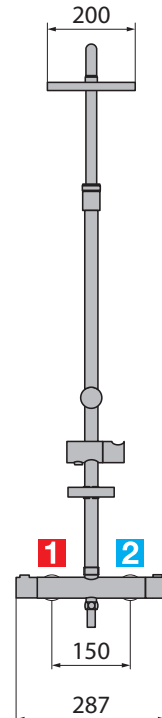

Mezclador Misturadora	Medidas (cm)	Código	Precio / Preço
TERMOSTÁTICO TERMOSTÁTICA	29 x H 125	EASY2T-K	440 €

● Entrega en un plazo máximo de 7 días.
Entrega no prazo de 7 dias.

1 2 Tomas para grifería

1 CARACTERÍSTICAS HIDRÁULICAS
CARACTERÍSTICAS HIDRÁULICAS

- Presión requerida 2÷5 bar
- Pressão requerida 2/5 bar
- Água quente 1/2"
- Água quente 1/2"
- Água fria 1/2"
- Água fria 1/2"