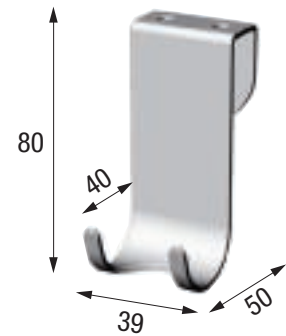

COLGADOR
CABIDE

Colgador cromado para pared
Cabide para parede

Código	Precio Preço
R90APPEN0F	12 €