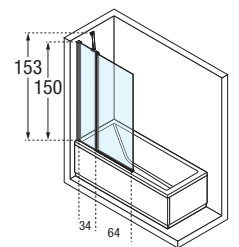

YOUNG 2.0 3V

150 cm 6 mm 2 cm

MAMPARA DE BAÑERA , 1 FIJO Y 1 PUERTA GIRATORIA 180°
RESGUARDO DE BANHEIRA, 1 FIXO E 1 FOLHA GIRATÓRIA 180°

Medidas	Código	Cristales / Vidros			Perfiles / Precio Perfis / Preço			
		1	2	4	D	B	K	H
		Transparente	Aqua	Satinado Fosco	Blanco Branco	Silver Abrillantado	Cromo	Negro mate
98 x 150	Y23V100-		+40 €	+40 €	360 €	390 €	430 €	430 €