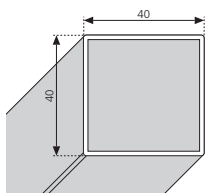

40 x 40

ZAFIRO / ZEPHYROS H 195 cm

STAR H 185 cm

Color Cor	Código		Medida altura (máx. 200 cm)		
	ZEPHYROS	STAR	standard	especial	
				< 190	>190
Blanco Branco	P40X40ST3-A	P40X40ST1-A	42 €		
	P40X4001	P40X4001		49 €	
	P40X4002	P40X4002			54 €
Silver Abrillantado	P40X40ST3-B	P40X40ST1-B	50 €		
	P40X4001	P40X4001		57 €	
	P40X4002	P40X4002			63 €
Cromo	P40X40ST3-K		55 €		
	P40X4001			63 €	
	P40X4002				70 €
Niquel bronce	P40X40ST3-X		55 €		
	P40X4001			63 €	
	P40X4002				70 €
Negro	P40X40ST3-H		55 €		
	P40X4001			63 €	
	P40X4002				70 €