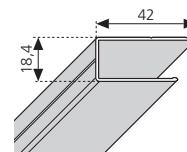

ZAFIRO / ZEPHYROS

H 195 cm

En lugar del perfil de pared (+15 mm.)
Em lugar do perfil parede (+15 mm.)

ZAFIRO / ZEPHYROS

H 195 cm

ZAFIRO / ZEPHYROS

H 195 cm

Color Cor	Código	Medida altura (máx. 200 cm)		
		ZEPHYROS	standard	especial
				<195
Blanco Branco	P05BHST-A	50 €		
	P05BH01		56 €	
	P05BH02			61 €
Silver Abrillantado	P05BHST-B	58 €		
	P05BH01		64 €	
	P05BH02			70 €
Cromo	P05BHST-K	63 €		
	P05BH01		71 €	
	P05BH02			78 €
Niquel bronce	P05BHST-X	63 €		
	P05BH01		71 €	
	P05BH02			78 €
Negro	P05BHST-H	63 €		
	P05BH01		71 €	
	P05BH02			78 €