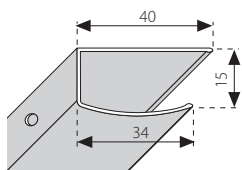

PERFILES / PERFÍS PARA MAMPARAS / PARA RESGUARDOS

STAR

H 185 cm

Color Cor	Código	Medida altura (máx. 200 cm)		
		standard	especial	
STAR	< 190		>190	
Blanco Branco	P01HAAST1-A	46 €		
	P01HAA01		52 €	
	P01HAA02			57 €
Silver Abrilantado	P01HAAST1-B	54 €		
	P01HAA01		60 €	
	P01HAA02			65 €