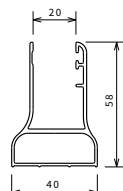

LOUVRE
H 195 cm

Color Cor	Código	Medida altura (máx. 200 cm)		
		standard	especial	
			<195	>195
Blanco Branco	P02DIASST-A	59 €		
	P02DIA01		66 €	66 €
Silver Abrillantado	P01BI2MOST-B	67 €		
	P02DIA01		77 €	77 €
Cromo	P01BI2MOST-K	75 €		
	P02DIA01		84 €	84 €