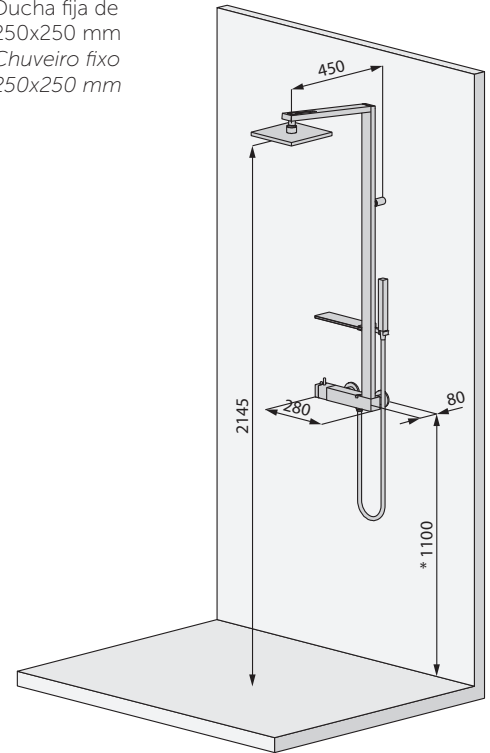

Ducha fija de 250x250 mm
Chuveiro fixo 250x250 mm