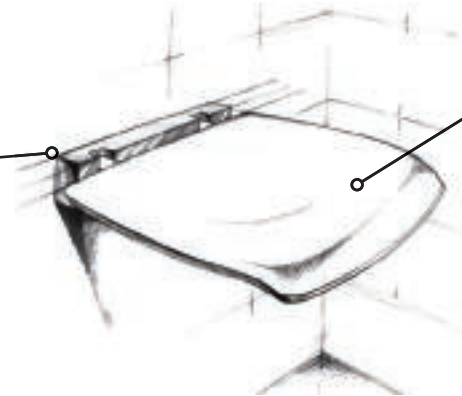

Sólida estructura de acero inoxidable con mecanismo de rotación.
Sólida estrutura de aço inoxidável com mecanismo de rotação.

Asiento ergonómico y cómodo, de superficie antideslizante
Assento ergonómico e confortável, de superfície antidescizante