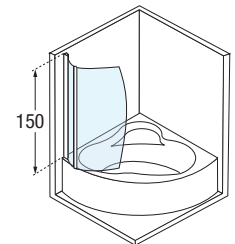

AURORA 8

MAMPARA DE DOS HOJAS GIRATORIAS PARA BAÑERA SEMICIRCULAR
 RESGUARDO DE DUAS FOLHAS PARA BANHEIRA SEMICIRCULAR / CONSULTAR COMPATIBILIDAD CON MODELOS DE BAÑERA

MAMPARAS DE BAÑERA

Medidas	Código	Cristal Vidro	Perfiles / Precio		
			Perfis / Preço	Perfis / Preço	Perfis / Preço
		1	A	B	K
		Transparente	Blanco Branco	Silver Abrillantado	Cromo
98	AURORA8-		675 €	755 €	850 €