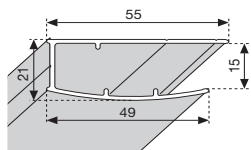

PERFILES / PERFÍS PARA MAMPARAS / PARA RESGUARDOS

En lugar del perfil de pared (+15 mm.)
Em lugar do perfil parede (+15 mm.)

Color Cor	Código		Medida altura (máx. 200 cm)		
	STAR	standard	especial		
			< 190	>190	
Blanco Branco	P01SACST1-A	50 €			
	P01SAC01			56 €	
	P01SAC02				61 €
Silver Abrillantado	P01SACST1-B	58 €			
	P01SAC01			64 €	
	P01SAC02				70 €