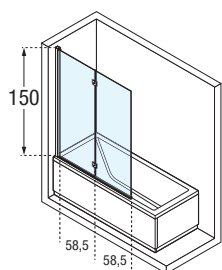

MAMPARA PARA BAÑERA FORMADA POR DOS HOJAS PLEGABLES Y ABATIBLE
RESGUARDO DE BANHEIRA, 2 FOLHAS DESDOBRÁVEL

Medidas	Código	Izquierda Esquerda	Derecha Direita	Cristales / Vidros			Perfiles / Precio Perfis / Preço			
		S-	D-	1	2	4	D	B	K	H
				Transparente	Aqua	Satinado Fosco	Blanco Branco	Silver Abrrillatado	Cromo	Negro mate
120 x 150	Y21BSV120	S-	D-		+40 €	+40 €	440 €	485 €	530 €	530 €