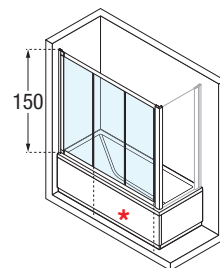

PUERTA ESPECIAL EN ANCHO / PORTA ESPECIAL DE LARGURA

L 180 ↔ 186	111	AURORA3PV180-	◇	◇	◇	◇	◇	◇		680 €	735 €	◇

PUERTA ESPECIAL EN ALTURA / PORTA ESPECIAL DE ALTURA

H 80 ↓ 160	L 96 ↔ 186	AURORA3PVSP	+30 €	◇	840 €	925 €	1015 €			800 €	865 €	975 €

Construcción del código: Código + Cristales / Acrílico Vidros / Acrílico + Perfiles Perfís = Código completo del producto
Construção do código: Código + Cristales / Acrílico Vidros / Acrílico + Perfiles Perfís = Código completo do produto