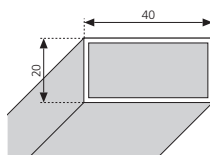

PERFILES / PERFÍS PARA MAMPARAS / PARA RESGUARDOS

40 x 40

ZAFIRO / ZEPHYROS H 195 cm

STAR H 185 cm

Color Cor	Código		Medida altura (máx. 200 cm)		
	ZEPHYROS	STAR	standard	especial	
				< 190	>190
Blanco Branco	L40X40ST3-A	L40X40ST1-A	31 €		
	L40X4001	L40X4001		38 €	
	L40X4002	L40X4002			45 €
Silver Abrillantado	L40X40ST3-B	L40X40ST1-B	42 €		
	L40X4001	L40X4001		47 €	
	L40X4002	L40X4002			53 €
Cromo	L40X40ST3-K		45 €		
	L40X4001			51 €	
	L40X4002				58 €
Niquel bronce	L40X40ST3-X		45 €		
	L40X4001			51 €	
	L40X4002				58 €
Negro	L40X40ST3-H		45 €		
	L40X4001			51 €	
	L40X4002				58 €