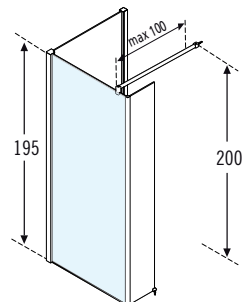

Pieza de sujeción del cristal a suelo
Peça de fixação do vidro ao chão

La barra de sujeción de 150 cm. es opcional (ver pág. 233)
A barra de sujeción de 150 cm. É opcional (ver pag. 233)