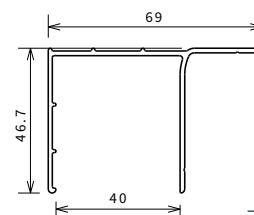

KUADRA
H 200 cm

Color Cor	Código	Medida altura (máx. 200 cm)		
		standard	especial	
			<200	>200
Blanco Branco	P01KUMO1ST-A	71 €		
	P01KUMO1SP		85 €	85 €
Silver Abrillantado	P01KUMO1ST-B	80 €		
	P01KUMO1SP		95 €	95 €
Cromo	P01KUMO1ST-K	88 €		
	P01KUMO1SP		105 €	105 €
Negro	P01KUMO1ST-H	88 €		
	P01KUMO1SP		105 €	105 €

KUADRA
H 200 cm

Color Cor	Código	Medida altura (máx. 200 cm)		
		standard	especial	
			<200	>200
Blanco Branco	P01KUMO2ST-A	99 €		
	P01KUMO2SP		120 €	120 €
Silver Abrillantado	P01KUMO2ST-B	110 €		
	P01KUMO2SP		130 €	130 €
Cromo	P01KUMO2ST-K	125 €		
	P01KUMO2SP		150 €	150 €

Color Cor	Código	Medida altura (máx. 200 cm)		
		standard	especial	
			<195	>195
Blanco Branco	P02DIASST-A	59 €		
	P02DIA01		66 €	66 €
Silver Abrillantado	P01BI2MOST-B	67 €		
	P02DIA01		77 €	77 €
Cromo	P01BI2MOST-K	75 €		
	P02DIA01		84 €	84 €