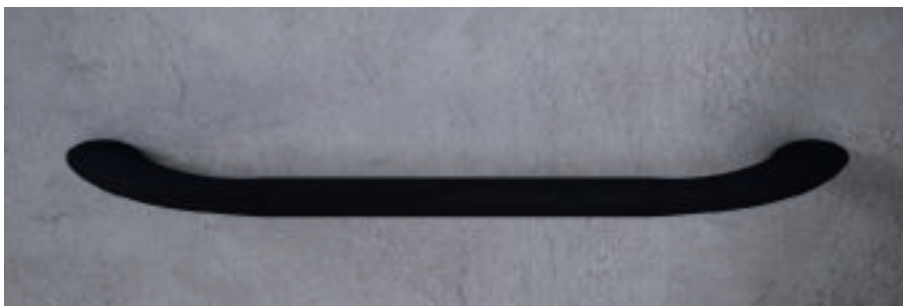

PEGA DE SEGURANÇA

Barra de metal lacado o cromado

Pega em metal cromado ou lacado

Color Cor	Código	Precio Preço
Blanco/Branco	R90MANGLOC-A	125 €
Negro	R90MANGLOC-H	155 €
Cromo	R90MANGLOC-K	190 €

BARRA DE SUJECIÓN 150 cm
BARRA DE FIXAÇÃO 150 cm
(tipo Kuadra H)