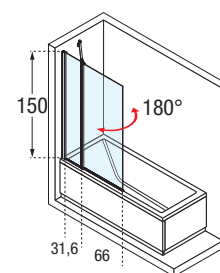

● Entrega en un plazo máximo de 7 días.
Entrega no prazo de 7 dias.

AURORA 3

MAMPARA DE BAÑERA , 1 FIJO Y 1 PUERTA GIRATORIA 180°
RESGUARDO DE BANHEIRA, 1 FIXO E 1 FOLHA GIRATÓRIA 180°

Medidas	Código	Cristales / Vidros			Perfiles / Precio Perfis / Preço		
		1	2	4	A	B	K
		Transparente	Aqua	Satinado Fosco	Blanco Branco	Silver Abrrilantado	Cromo
98 X 150 H	AURORAN3-	●	+ 40 €	+ 40 €	310 €	350 €	395 €
H 120 ↓ 170 X L cm 30 ↔ 66 + 30 ↔ 80 ESPECIAL	AURORAN3SP		+ 40 €	+ 40 €	390 €	440 €	495 €