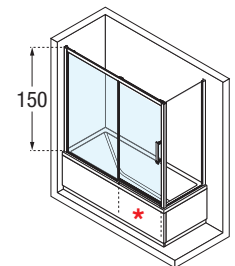

MAMPARA DE BAÑERA DE DOS HOJAS: UNA CORREDERA + UNA FIJA
RESGUARDO DE BANHEIRA DE 2 FOLHAS; 1 PORTA DE CORRER+UMA FIXA

MAMPARAS DE BAÑERA

Medidas		Código	Izquierda Esquerda	Derecha Direita	Cristales / Vidros				Perfiles / Precio Perfis / Preço		
Extensibilidad Extensibilidade	Entrada				1	4	56	57	D	B	K
			S-	D-	Transparente	Satinado Fosco	Ser. Rose 1	Ser. Rose 2	Blanco Branco	Silver Abrilantado	Cromo
*											
PUERTA / PORTA											
166 ↔ 172	62	ROSE2PV166	S-	D-		+40 €	+40 €	+40 €	765 €	840 €	925 €
176 ↔ 182	62	ROSE2PV176	S-	D-					775 €	850 €	935 €
FIJO / FIXO											
68 ↔ 71	◇	ROSEVF68-	◇	◇		+40 €	+40 €	+40 €	270 €	295 €	325 €
78 ↔ 81	◇	ROSEVF78-	◇	◇					295 €	320 €	350 €