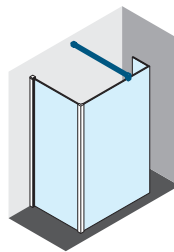

KUADRA HL
KUADRA H
BARRA ESTABILIZADORA
SUMINISTRADA DE SERIE