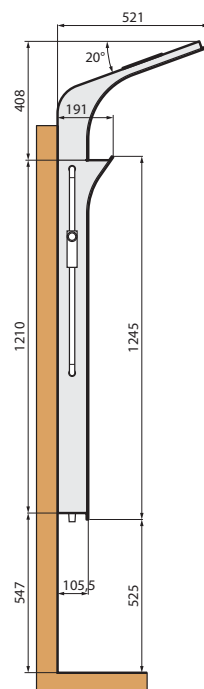

VANITY S

COLUMNA DE HIDROMASAJE / Instalación a pared
 COLUNA DE HIDROMASSAGEM / Instalação a parede

Ducha fija de 200x200 mm
 Chuveiro fixo 200x200 mm

700 ≤ H ≤ 1200
 60 ≤ D ≤ 150

Mezclador Misturadora	Medidas (cm)	Código	Color / Precio Cores / Preço					
			A	U	I	M	N	V
			Blanco brillo Branco brilhante	Blanco mate Branco mate	Blanco rajado	Grain	Burlington	Wenge
MONOMANDO MONOCOMANDO	24 x 52 x H 164	VANITY2VMF-	1.188 €	1.218 €	1.248 €	1.248 €	1.248 €	1.248 €
TERMOSTÁTICO TERMOSTÁTICA	24 x 52 x H 164	VANITY2VTF-	1.250 €	1.280 €	1.310 €	1.310 €	1.310 €	1.310 €