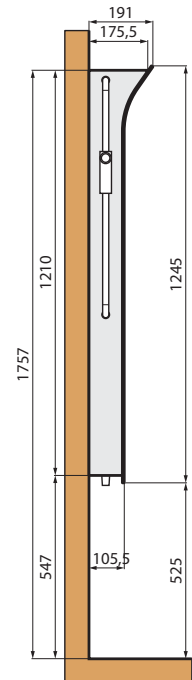

Mezclador Misturadora	Medidas (cm)	Código	Color / Precio Cores / Preço					
			(A)	(U)	(I)	(M)	(N)	(V)
			Blanco brillo Branco brilhante	Blanco mate Branco mate	Blanco rajado	Grain	Burlington	Wenge
MONOMANDO MONOCOMANDO	24 x 19,1 x H 124,5	VANITY1VM-	888 €	918 €	948 €	948 €	948 €	948 €
TERMOSTÁTICO TERMOSTÁTICA	24 x 19,1 x H 124,5	VANITY1VT-	950 €	980 €	1.010 €	1.010 €	1.010 €	1.010 €

1 2 Tomas para grifería

CARACTERÍSTICAS HIDRÁULICAS
CARACTERÍSTICAS HIDRÁULICAS

- Presión requerida 2÷5 bar
- Pressão requerida 2/5 bar
- Agua caliente 1/2"
- Água quente 1/2"

Construcción del código: Código + Color Cores = Código completo del producto
Construção do código: Código + Color Cores = Código completo do produto