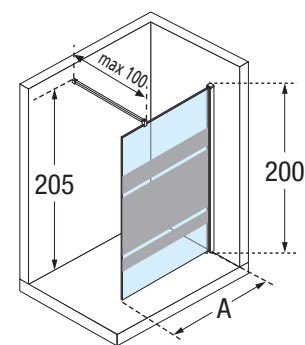

Pieza de sujeción del cristal a suelo
Peça de fixação do vidro ao chão

La barra de sujeción de 150 cm. es opcional (ver pag. 233)
A barra de sujeción de 150 cm. É opcional (ver pag. 233)

Construcción del código: Código + Cristales Vidros + Perfiles Perfis = Código completo del producto
Construção do código: Código + Cristales Vidros + Perfiles Perfis = Código completo do produto

KUADRA H MIRROR

PANEL FIJO
PAINEL FIXO

ESPACIOS ABIERTOS
ESPAÇOS ABERTOS

Medidas	Código	Cristal Vidro	Perfiles / Precio			
			Perfis / Preço			
Extensibilidad		75	A	B	K	H
Extensibilidade		Mirror	Blanco Branco	Silver Abrillantado	Cromo	Negro mate
A						
67 ↔ 70	KUADH70-		655 €	715 €	780 €	780 €
77 ↔ 80	KUADH80-		725 €	790 €	860 €	860 €
87 ↔ 90	KUADH90-		810 €	885 €	965 €	965 €
97 ↔ 100	KUADH100-		900 €	985 €	1.070 €	1.070 €
117 ↔ 120	KUADH120-		1.080 €	1.180 €	1.290 €	1.290 €
137 ↔ 140	KUADH140-		1.260 €	1.380 €	1.500 €	1.500 €

Pieza de sujeción del cristal a suelo
Peça de fixação do vidro ao chão

La barra de sujeción de 150 cm. es opcional (ver pág. 233)
A barra de sujeción de 150 cm. É opcional (ver pag. 233)

Construcción del código: Código + Cristales Vidros + Perfiles Perfis = Código completo del producto
Construção do código: Código + Cristales Vidros + Perfiles Perfis = Código completo do produto