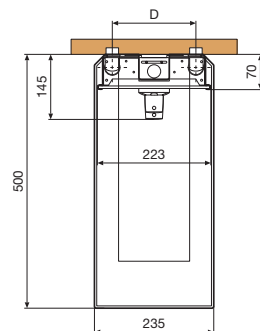

CASCATA 3

COLUMNA DE HIDROMASAJE CON PERFILES LATERALES DE ALUMINIO Y ACABADO ACRÍLICO / *Instalación en ángulo o a pared*
COLUNA DE HIDROMASSAGEM COM PERFIS LATERAIS EM ALUMINIO E ACABAMENTO ACRILICO / *Instalação em ângulo ou a parede*

Ducha fija de 200x200 mm
Chuveiro fixo 200x200 mm

Mezclador Misturadora	Medidas (cm)	Código	Color / Precio Cores / Preço	
			A	H
			Blanco Branco	Negro
MONOMANDO MONOCOMANDO	22,3 x 176	CASC3VM-	1.390 €	1.390 €
TERMOSTÁTICO TERMOSTÁTICA	22,3 x 176	CASC3VT-	1.450 €	1.450 €

● Entrega en un plazo máximo de 7 días.
Entrega no prazo de 7 dias.

1 2 Tomas para grifería

1 CARACTERÍSTICAS HIDRÁULICAS
CARACTERÍSTICAS HIDRÁULICAS

- Presión requerida 2÷5 bar
- Pressão requerida 2/5 bar
- Agua caliente 1/2"
- Água quente 1/2"
- Agua fría 1/2"
- Água fria 1/2"

Construcción del código: Código + Color Cores = Código completo del producto
Construção do código: Código + Cores = Código completo do produto