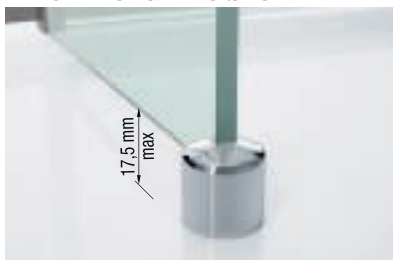

PIEZA PARA ELEVACIÓN DEL FIJO
SOBRE EL PLATO DE DUCHA Ø 29 MM
PEÇA PARA ELEVAÇÃO DO FIXO SOBRE
A BASE DE CHUVEIRO Ø 29 MM

Código	Precio / Preço
R05KUHL1-K	45 €

Para fijo KUADRA HL