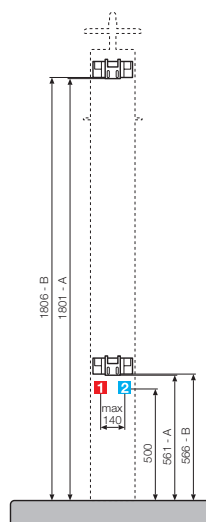

1 2 Tomas para grifería

1 CARACTERÍSTICAS HIDRÁULICAS 2 CARACTERÍSTICAS HIDRÁULICAS

- Presión requerida 2÷5 bar
- Pressão requerida 2/5 bar
- Agua caliente 1/2"
- Água quente 1/2"
- Agua fría 1/2"
- Água fria 1/2"

Mezclador Misturadora	Medidas (cm)	Código	Precio / Preço

SIN ASIENTO / SEM ASSENTO

MONOMANDO MONOCOMANDO	19 x 210	THINKN1VM-B	1000 €
TERMOSTÁTICO TERMOSTÁTICA	19 x 210	THINKN1VT-B	1.070 €

CON ASIENTO / COM ASSENTO

MONOMANDO MONOCOMANDO	19 x 210	THINKNP1VM-B	1.240 €
TERMOSTÁTICO TERMOSTÁTICA	19 x 210	THINKNP1VT-B	1.300 €