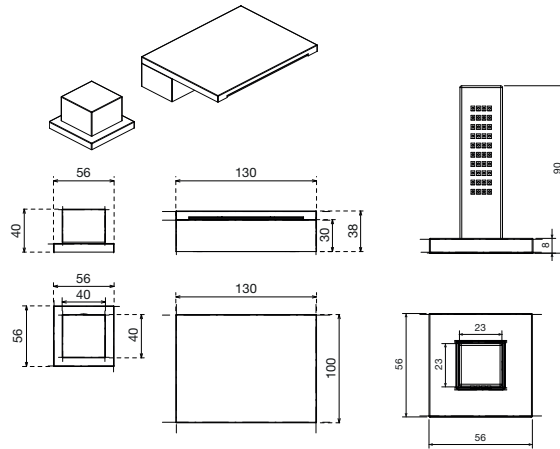

Medida: H 17,5 x 14 cm

Conexión a 1/2"
 Ligação de 1/2"

Válvula Clic-Clak incluida en el precio
 Valvula click-clack incluida no preço

GRIFERÍA PARA BORDE DE BAÑERA
 con mezclador progresivo con 2 funciones: cascada o ducha de mano
MISTURADORA PARA REBORDO DA BANHEIRA
 com misturadora progressiva com 2 funções: cascata ou chuveiro de mão