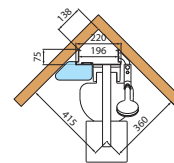

LINE 1 DISPONIBLE ABRIL 2017 / DISPONÍVEL ABRIL 2017

COLUMNA DE HIDROMASAJE DE ALUMINIO Y CRISTAL / *Instalación en ángulo o a pared*
COLUNA MULTIFUNÇÃO ALUMINIO E VIDRO / *Instalação em ângulo ou a parede*

Ducha fija de 200x200 mm
Chuveiro fixo 200x200 mm

CARACTERÍSTICAS ELÉCTRICAS

- 220-230 V
  - 50/60 Hz
  - Potencia Nominal: 25 W
2. Debe instalarse un interruptor diferencial de 30 mA con una apertura mínima de los contactos igual a 3 mm, fabricado según la legislación vigente

1 2 Tomas para grifería

CARACTERÍSTICAS HIDRÁULICAS

- Presión requerida 2÷5 bar
- Pressão requerida 2/5 bar
- Agua caliente 1/2"
- Água quente 1/2"
- Agua fría 1/2"
- Água fria 1/2"

Mezclador Misturadora	Medidas	Código	Color / Precio Cores / Preço							
			Silver Abrilantado	Gris tórtola Cinza tortola	Negro mate	Gris tórtola Cinza tortola	Negro mate	Negro mate	Blanco mate Branco mate	
			COLUMNAS BLANCO MATE COLUNAS BRANCO MATE	COLUMNAS NEGRO COLUNAS NEGRO	COLUMNAS PLATA COLUNAS PRATA	COLUMNAS SILVER COLUNAS ABRILANTADO				
			FRANJA Y REPISA FRANJA E PRATELEIRA	FRANJA Y REPISA FRANJA E PRATELEIRA	FRANJA Y REPISA FRANJA E PRATELEIRA	FRANJA Y REPISA FRANJA E PRATELEIRA				
			UB	UN2	HJ	HN2	JH	BH	BU	

SIN ASIENTO / SEM ASSENTO

MONOMANDO MONOCOMANDO	22 x 57,5 x H 215	LINE1M-	960 €	960 €	1.080 €	1.080 €	1.030 €	1.080 €	1.080 €	
TERMOSTÁTICO TERMOSTÁTICA	22 x 57,5 x H 215	LINE1T-	1.020 €	1.020 €	1.140 €	1.140 €	1.090 €	1.140 €	1.140 €	

HIDROMASAJE / HIDROMASSAGEM

			ASIENTO BLANCO ASSENTO BRANCO	ASIENTO NEGRO ASSENTO NEGRO	ASIENTO NEGRO ASSENTO NEGRO	ASIENTO NEGRO ASSENTO NEGRO	ASIENTO BLANCO ASSENTO BRANCO			
MONOMANDO MONOCOMANDO	22 x 57,5 x H 215	LINE1PVM-	1.330 €	1.330 €	1.450 €	1.450 €	1.400 €	1.450 €	1.450 €	
TERMOSTÁTICO TERMOSTÁTICA	22 x 57,5 x H 215	LINE1PVT-	1.400 €	1.400 €	1.510 €	1.510 €	1.460 €	1.510 €	1.510 €	

LIGHT