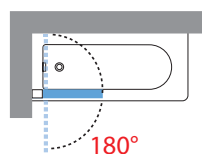

Medidas	Código	Cristales / Vidros			Perfiles / Precio Perfis / Preço			
		1	2	4	D	B	K	H
		Transparente	Aqua	Satinado Fosco	Blanco Branco	Silver Abrillantado	Cromo	Negro mate
70 x 150	Y21V70-				285 €	310 €	340 €	340 €
75 x 150	Y21V75-				295 €	325 €	350 €	350 €
80 x 150	Y21V80-		+40 €	+40 €	300 €	330 €	355 €	355 €
85 x 150	Y21V85-				310 €	340 €	370 €	370 €
90 x 150	Y21V90-				320 €	350 €	385 €	385 €