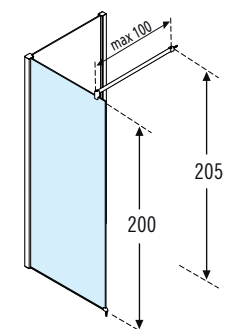

KUADRA HL

PANEL FIJO
PAINEL FIXO

ESPACIOS ABIERTOS
ESPAÇOS ABERTOS

Medidas	Código	Cristales Vidros		Perfiles / Precio Perfis / Preço				Cristal Vidro	Perfiles / Precio Perfis / Preço			
		1	51	A	B	K	H		76	A	B	K
Extensibilidad Extensibilidade		Transparente	Serigrafía Ravenna	Blanco Branco	Silver Abbrillatado	Cromo	Negro mate	SPY	Blanco Branco	Silver Abbrillatado	Cromo	Negro mate
A												
15	KUADHL15-	◇		145 €	160 €	180 €	180 €		◇	◇	◇	◇
30	KUADHL30-	◇		160 €	180 €	195 €	195 €		◇	◇	◇	◇
40	KUADHL40-	◇		185 €	200 €	215 €	215 €		◇	◇	◇	◇
68	KUADHL70-			340 €	380 €	425 €	425 €		470 €	515 €	565 €	565 €
78	KUADHL80-			365 €	400 €	445 €	445 €		495 €	545 €	595 €	595 €
88	KUADHL90-			385 €	420 €	465 €	465 €		565 €	615 €	670 €	670 €
98	KUADHL100-		+25 €	405 €	440 €	485 €	485 €		585 €	640 €	705 €	705 €
118	KUADHL120-			425 €	460 €	505 €	505 €		660 €	725 €	790 €	790 €
138	KUADHL140-			445 €	480 €	530 €	530 €		◇	◇	◇	◇
158	KUADHL160-			465 €	500 €	550 €	550 €		◇	◇	◇	◇