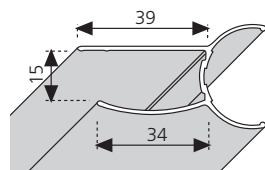

ZAFIRO / ZEPHYROS H 195 cm

STAR H 185 cm

Color Cor	Código		Medida altura (máx. 200 cm)		
	ZEPHYROS	STAR	standard	especial	
				< 190	>190
Blanco Branco	INCA002ST3-A	INCA002ST1-A	32 €		
	INCA00201	INCA00201			41 €
	INCA00202	INCA00202			46 €
Silver Abrillantado	INCA002ST3-B	INCA002ST1-B	43 €		
	INCA00201	INCA00201			49 €
	INCA00202	INCA00202			54 €
Cromo	INCA002ST3-K		46 €		
	INCA00201				53 €
	INCA00202				59 €
Níquel bronce	INCA002ST3-X		46 €		
	INCA00201				53 €
	INCA00202				59 €
Negro	INCA002ST3-H		46 €		
	INCA00201				53 €
	INCA00202				59 €