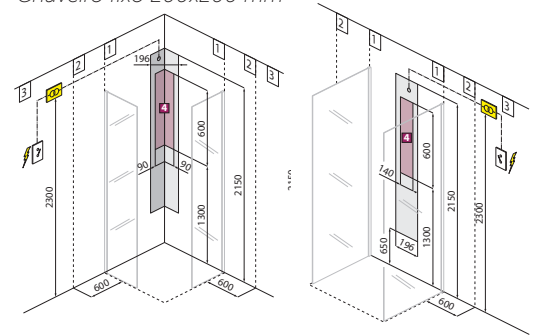

Ducha fija de 200x200 mm
Chuveiro fixo 200x200 mm