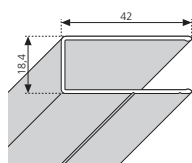

ROSE ROSSE
H 200 cm

Color Cor	Código	Medida altura (máx. 200 cm)		
		standard	especial	
			<195	>195
Blanco Branco	P01BJMOST-A	46 €	52 €	57 €
Silver Abrillantado	P01BJMOST-B	54 €	60 €	63 €
Cromo	P01BJMOST-K	59 €	66 €	72 €
Plata Prata	P01BJMOST-J	52 €	58 €	61 €