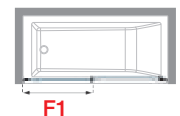

Construcción del código: Código + Cristales Vidros + Perfiles Perfis = Código completo del producto
Construção do código: Código + Cristales Vidros + Perfiles Perfis = Código completo do produto