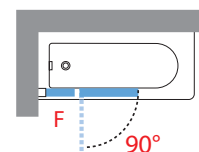

S Izquierda
Esquerda