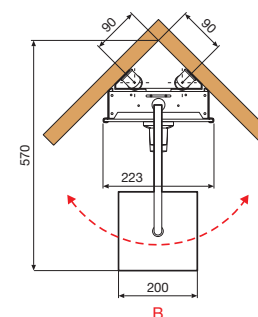

Mezclador Misturadora	Medidas (cm)	Código	Color / Precio Cores / Preço		
			Blanco Branco	Negro	Spy

PARA LA MAPARA / PARA CHIUVERO

MONOMANDO MONOCOMANDO	22,3 x 176	CASC2VM-	1.060 €	1.060 €	1.060 €
TERMOSTÁTICO TERMOSTÁTICA	22,3 x 176	CASC2VT-	1.120 €	1.120 €	1.120 €

PARA LA BAÑERA CON EL DISPENSADOR / PARA BANHEIRA COM DISPENSADOR

MONOMANDO MONOCOMANDO	22,3 x 176	CASC2VME-	1.170 €	1.170 €	1.170 €
TERMOSTÁTICO TERMOSTÁTICA	22,3 x 176	CASC2VTE-	1.230 €	1.230 €	1.230 €

1 2 Tomas para grifería

1 CARACTERÍSTICAS HIDRÁULICAS CARACTERÍSTICAS HIDRÁULICAS

- Presión requerida 2÷5 bar
- Pressão requerida 2/5 bar
- Agua caliente 1/2"
- Água quente 1/2"
- Agua fría 1/2"
- Água fria 1/2"

2