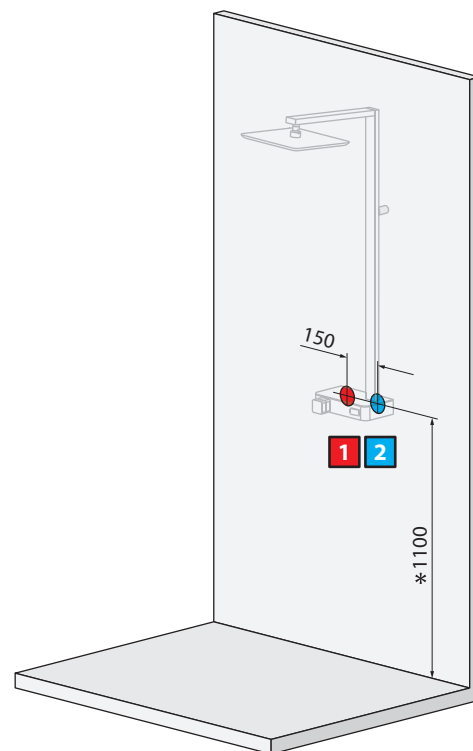

FLOW

COLUMNA DE HIDROMASAJE DE LATÓN CROMADO / Instalación a pared
 COLUNA DE HIDROMASSAGEM LATÃO CROMADO / Instalação a parede

Ducha fija de 250x250 mm
 Chuveiro fixo 250x250 mm

Mezclador Misturadora	Medidas (cm)	Código	Color / Precio Cores / Preço
			A H W Blanco Negro Espejo Branco Preto Espelho
TERMOSTÁTICO TERMOSTÁTICA	26 x 115,8	FLOWT-	860 € 860 € 860 €