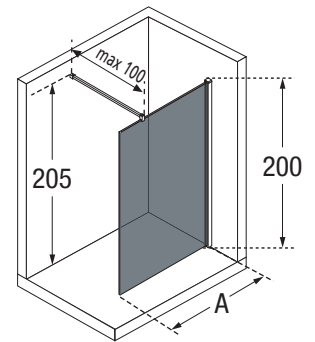

Pieza de sujeción del cristal a suelo
Peça de fixação do vidro ao chão

La barra de sujeción de 150 cm. es opcional (ver pag. 233)
A barra de sujeción de 150 cm. É opcional (ver pag. 233)

Construcción del código: Código + Cristales Vidros + Perfiles Perfis = Código completo del producto
Construção do código: Código + Cristales Vidros + Perfiles Perfis = Código completo do produto