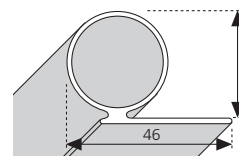

ZAFIRO / ZEPHYROS H 195 cm

STAR H 185 cm

ZAFIRO / ZEPHYROS H 195 cm

STAR H 185 cm

Color Cor	Código		Medida altura (máx. 200 cm)		
	ZEPHYROS	STAR	standard	especial	
				< 190	>190
Blanco Branco	INCA005ST3-A	INCA005ST1-A	32 €		
	INCA00501	INCA00501			41 €
	INCA00502	INCA00502			46 €
Silver Abrillantado	INCA005ST3-B	INCA005ST1-B	43 €		
	INCA00501	INCA00501			49 €
	INCA00502	INCA00502			54 €
Cromo	INCA005ST3-K		46 €		
	INCA00501				53 €
	INCA00502				59 €
Níquel bronce	INCA005ST3-X		46 €		
	INCA00501				53 €
	INCA00502				59 €
Negro	INCA005ST3-H		46 €		
	INCA00501				53 €
	INCA00502				59 €