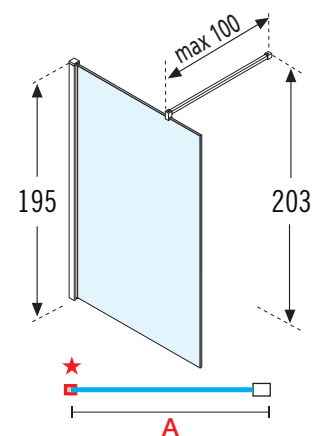

Medidas	Código	Cristales Vidros				Perfiles / Precio Perfis / Preço		
		1	2	11	14	A	B	K
Extensibilidad <i>Extensibilidade</i>		Transparente	Aqua	Niva	Serigrafía Quadra	Blanco Branco	Silver Abrilantado	Cromo
A								
57 ↔ 58,5	LUNESH60-					360 €	395 €	440 €
67 ↔ 68,5	LUNESH70-					365 €	400 €	445 €
72 ↔ 73,5	LUNESH75-					370 €	405 €	450 €
77 ↔ 78,5	LUNESH80-	●				375 €	410 €	455 €
87 ↔ 88,5	LUNESH90-	●				380 €	420 €	460 €
97 ↔ 98,5	LUNESH100 -	●	+30 €	+30 €	+30 €	385 €	425 €	465 €
107 ↔ 108,5	LUNESH110-	●				390 €	430 €	470 €
117 ↔ 118,5	LUNESH120-	●				395 €	435 €	475 €
127 ↔ 128,5	LUNESH130-					400 €	440 €	480 €
137 ↔ 138,5	LUNESH140-					405 €	445 €	485 €
H 80 ↓ 200 L 30 ↔ 150			+30 €	+30 €	◇	505 €	555 €	605 €