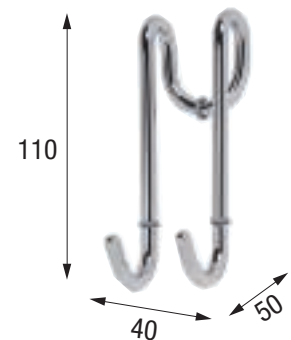

COLGADOR DOBLE
CABIDE DUPLO

Colgador cromado para cristal hasta 10 mm de espesor
Cabide para vidros até 10 mm

Código	Precio Preço
R90APPEN0G	15 €

COLGADOR
CABIDE

Colgador cromado para cristal hasta 10 mm de espesor
Cabide para vidros até 10 mm

Código	Precio Preço
R90APPEN0E	15 €

COLGADOR
CABIDE

Colgador cromado para pared
Cabide para parede

Código	Precio Preço
R90APPEN0F	12 €

COLGADOR
CABIDE

Colgador en metal cromado
Cabide em metal cromado

Código	Precio Preço
R90APPEN0F	15 €