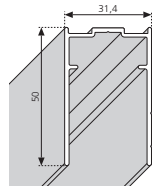

YOUNG 2.0

H 200 cm