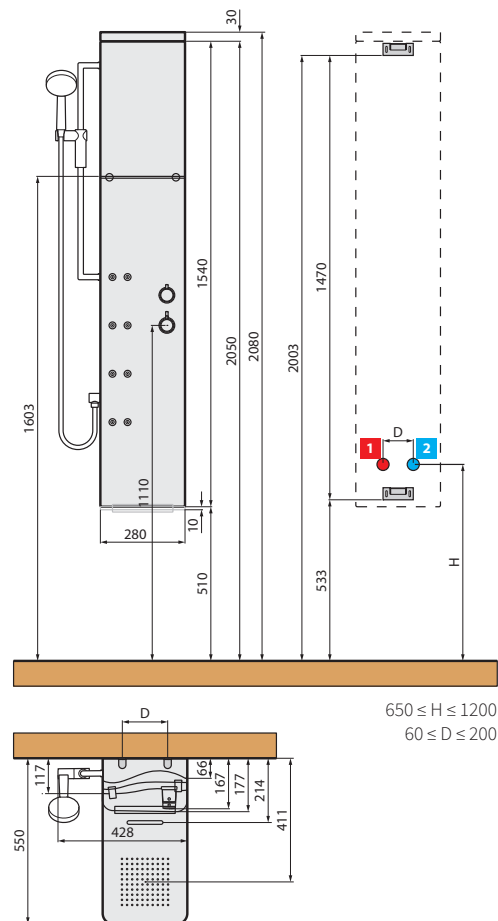

Ducha fija de 200x200 mm
 Chuveiro fixo 200x200 mm

650 ≤ H ≤ 1200
 60 ≤ D ≤ 200

Mezclador Misturadora	Medidas (cm)	Código	Color / Precio Cores / Preço			
			Blanco brillo Branco brilhante	Blanco mate Branco mate	Gris	Negro
MONOMANDO MONOCOMANDO	28 x 55 x H 158	DRESS2VMF-	978 €	1.018 €	1.058 €	1.058 €
TERMOSTÁTICO TERMOSTÁTICA	28 x 55 x H 158	DRESS2VTF-	1.040 €	1.080 €	1.120 €	1.120 €