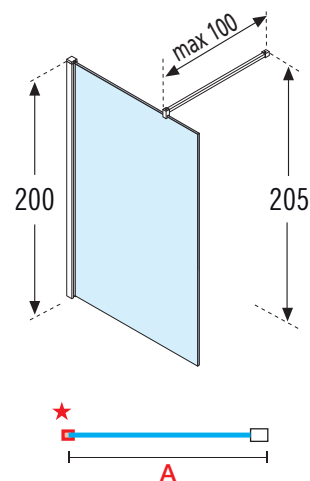

Color Cor	Código	Precio Preço
Silver Abrillantado	KUADHSFN-B	140 €
Cromo	KUADHSFN-K	155 €
Negro	KUADHSFN-H	155 €

KUADRA H

PANEL FIJO
PAINEL FIXO

Medidas	Código	Cristales Vidros		Perfiles / Precio Perfis / Preço				Cristal Vidro	Perfiles / Precio Perfis / Preço			
		1	51	A	B	K	H		76	A	B	K
Extensibilidad Extensibilidade		Transparente	Serigrafía Ravenna	Blanco Branco	Silver Brillantado	Cromo	Negro mate	SPY	Blanco Branco	Silver Brillantado	Cromo	Negro mate
A												
27 ↔ 30	KUADH30-			285 €	315 €	350 €	350 €		415 €	455 €	495 €	495 €
37 ↔ 40	KUADH40-			340 €	380 €	420 €	420 €		480 €	520 €	570 €	570 €
47 ↔ 50	KUADH50-			390 €	435 €	485 €	485 €		535 €	580 €	630 €	630 €
57 ↔ 60	KUADH60-			450 €	490 €	540 €	540 €		575 €	625 €	685 €	685 €
67 ↔ 70	KUADH70-			450 €	490 €	540 €	540 €		585 €	640 €	695 €	695 €
72 ↔ 75	KUADH75-			450 €	490 €	540 €	540 €		590 €	645 €	705 €	705 €
77 ↔ 80	KUADH80-	●		505 €	550 €	595 €	595 €		615 €	675 €	735 €	735 €
87 ↔ 90	KUADH90-	●	+25 €	505 €	550 €	595 €	595 €		695 €	760 €	830 €	830 €
97 ↔ 100	KUADH100-	●		505 €	550 €	595 €	595 €		730 €	800 €	875 €	875 €
107 ↔ 110	KUADH110-	●		555 €	600 €	655 €	655 €		780 €	855 €	935 €	935 €
117 ↔ 120	KUADH120-	●		555 €	600 €	655 €	655 €		815 €	895 €	980 €	980 €
127 ↔ 130	KUADH130-			610 €	660 €	710 €	710 €	◇	◇	◇	◇	◇
137 ↔ 140	KUADH140-			610 €	660 €	710 €	710 €	◇	◇	◇	◇	◇
147 ↔ 150	KUADH150-			660 €	710 €	770 €	770 €	◇	◇	◇	◇	◇
157 ↔ 160	KUADH160-			660 €	710 €	770 €	770 €	◇	◇	◇	◇	◇