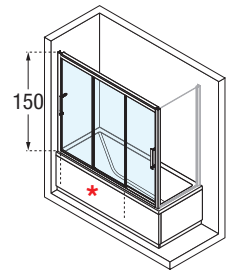

Construcción del código: Código + Cristales Vidros + Perfiles Perfis = Código completo del producto
Construção do código: Código + Cristales Vidros + Perfiles Perfis = Código completo do produto