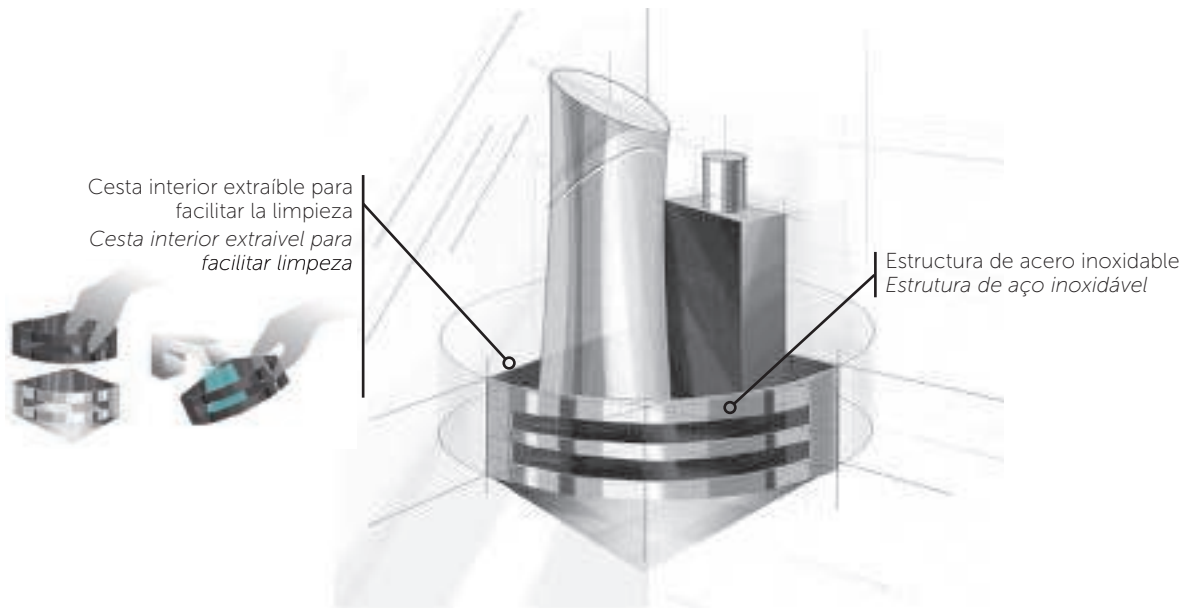

ACCESORIOS / ACESSÓRIOS

CESTA PORTAOBJETOS de dos piezas extraíbles

PORTA OBJETOS de duas peças extraíveis

Cesta contenedor portaobjetos con estructura metálica cromada y cesta interior extraíble para facilitar la limpieza en ABS blanco RAL 9003 o negro RAL 7021

Porta objetos estrutura metálica com cesta extraível para facilitar a limpeza

Color de la cesta interior extraíble:
Inserção de plástico de cor:

Color Cor	Código	Precio Preço
Blanco/Branco	R90CESTE0A-A	91 €
Negro	R90CESTE0A-H	91 €