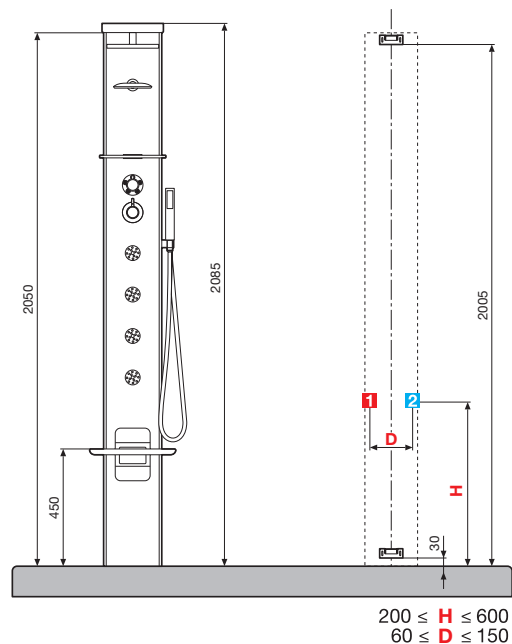

Mezclador Misturadora	Medidas (cm)	Código	Color / Precio Cores / Preço	
			A	H
			Blanco Branco	Negro
MONOMANDO MONOCOMANDO	22,3 x 176	CASC3VM-	1.390 €	1.390 €
TERMOSTÁTICO TERMOSTÁTICA	22,3 x 176	CASC3VT-	1.450 €	1.450 €

● Entrega en un plazo máximo de 7 días.
Entrega no prazo de 7 dias.

1 2 Tomas para grifería

1 CARACTERÍSTICAS HIDRÁULICAS
CARACTERÍSTICAS HIDRÁULICAS

- Presión requerida 2÷5 bar
- Pressão requerida 2/5 bar
- Agua caliente 1/2"
- Água quente 1/2"
- Agua fría 1/2"
- Água fria 1/2"

Construcción del código: Código + Color Cores = Código completo del producto
Construção do código: Código + Cores = Código completo do produto