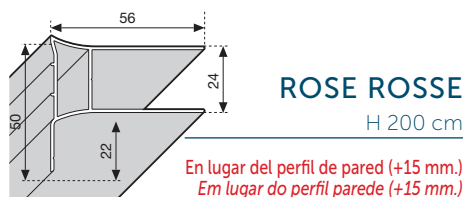

PERFILES / PERFÍS PARA MAMPARAS / PARA RESGUARDOS

ROSE ROSSE
H 200 cm

En lugar del perfil de pared (+15 mm.)
Em lugar do perfil parede (+15 mm.)

Color Cor	Código	Medida altura (máx. 200 cm)
	ROSE ROSSE	standard
Blanco Branco	P05ROSCST-A	56 €
Silver Abrillantado	P05ROSCST-B	64 €
Cromo	P05ROSCST-K	71 €

Color Cor	Código	Medida altura (máx. 200 cm)		
		standard	especial	
			<200	>200
Blanco Branco	P01KUMO1ST-A	71 €		
	P01KUMO1SP		85 €	85 €
Silver Abrillantado	P01KUMO1ST-B	80 €		
	P01KUMO1SP		95 €	95 €
Cromo	P01KUMO1ST-K	88 €		
	P01KUMO1SP		105 €	105 €
Negro	P01KUMO1ST-H	88 €		
	P01KUMO1SP		105 €	105 €