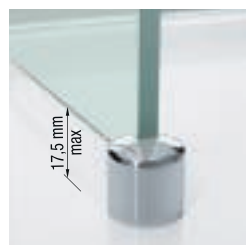

Color Cor	Código	Precio Preço
Blanco / Branco	R801SOFEL-A	30 €
Cromo	R801SOFEL-K	32 €
Negro	R801SOFEL-H	32 €

Barra estabilizador
Barra estabilizadora

- Color cromo

Medidas	Código	Precio Preço
15 cm	R80LOU150-K	49 €
25 cm	R80LOU250-K	54 €
35 cm	R80LOU350-K	59 €
45 cm	R80LOU450-K	64 €