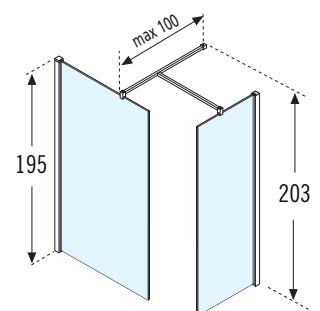

Medidas	Código	Cristales Vidros				Perfiles / Precio Perfis / Preço		
		1	2	11	14	A	B	K
Extensibilidad <i>Extensibilidade</i>		Transparente	Aqua	Niva	Serigrafía Quadra	Blanco Branco	Silver Abrilantado	Cromo
A								
57 ↔ 58,5	LUNESH60-					360 €	395 €	440 €
67 ↔ 68,5	LUNESH70-					365 €	400 €	445 €
72 ↔ 73,5	LUNESH75-					370 €	405 €	450 €
77 ↔ 78,5	LUNESH80-	●				375 €	410 €	455 €
87 ↔ 88,5	LUNESH90-	●				380 €	420 €	460 €
97 ↔ 98,5	LUNESH100 -	●	+30 €	+30 €	+30 €	385 €	425 €	465 €
107 ↔ 108,5	LUNESH110-	●				390 €	430 €	470 €
117 ↔ 118,5	LUNESH120-	●				395 €	435 €	475 €
127 ↔ 128,5	LUNESH130-					400 €	440 €	480 €
137 ↔ 138,5	LUNESH140-					405 €	445 €	485 €
H 80 ↓ 200 L 30 ↔ 150			+30 €	+30 €	◇	505 €	555 €	605 €