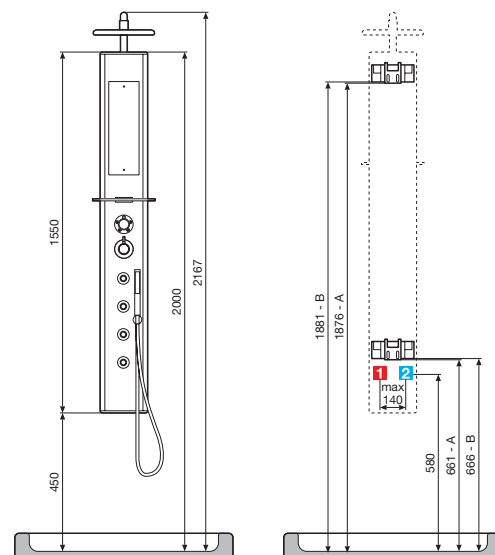

Ducha fija de 200x200 mm
 Chuveiro fixo 200x200 mm

A

B

Mezclador Misturadora	Medidas (cm)	Código	Precio / Preço
--------------------------	-----------------	--------	----------------

SIN ASIENTO / SEM ASSENTO