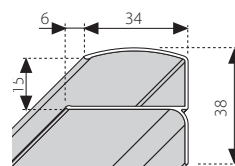

Código	Precio Preço
KRUBBVAEL-K	450 €

Conexión a 1/2"
Ligação de 1/2"

PERFILES / PERFÍS PARA MAMPARAS / PARA RESGUARDOS

STAR

H 185 cm

Color Cor	Código	Medida altura (máx. 200 cm)		
		standard	especial	
STAR	< 190		>190	
Blanco Branco	P01HAAST1-A	46 €		
	P01HAA01		52 €	
	P01HAA02			57 €
Silver Abrilantado	P01HAAST1-B	54 €		
	P01HAA01		60 €	
	P01HAA02			65 €