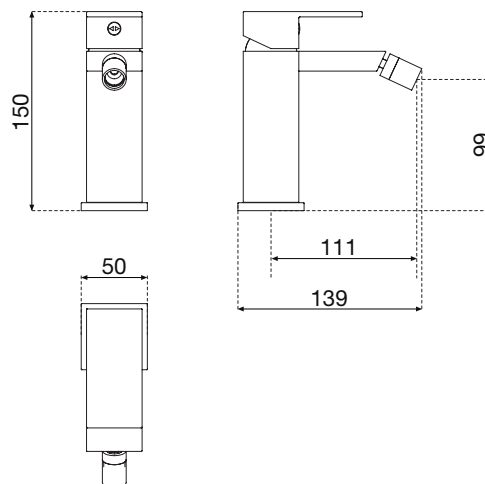

Código	Precio Preço
RUBLA151NO-K	265 €

Medida: H 15 x 13,9 cm
 Conexión a 1/2"
 Ligação de 1/2"

Válvula Clic-Clak incluida en el precio
 Valvula click-clack incluida no preço

GRIFERÍA MONOMANDO PARA BIDET
MISTURADORA MONOCOMANDO PARA BIDE