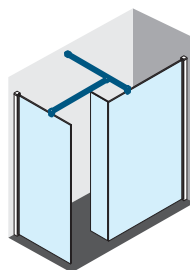

VERSIÓN / VERSÃO EN ÁNGULO

KUADRA H x2
KUADRA HL
BARRA ESTABILIZADORA
SUMINISTRADA DE SERIE