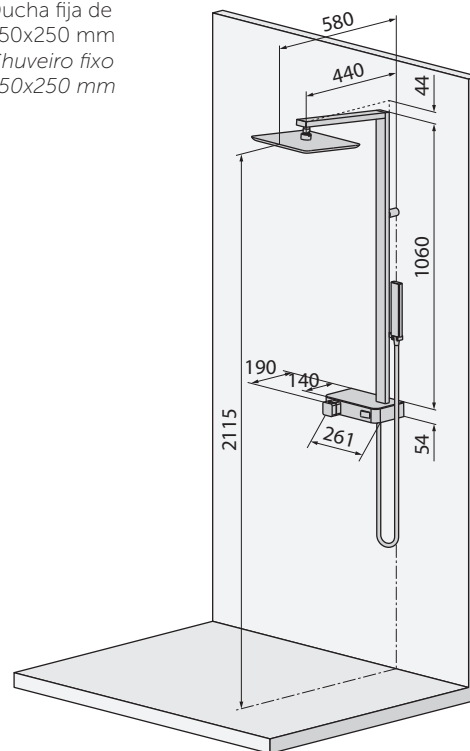

FLOW

COLUMNA DE HIDROMASAJE DE LATÓN CROMADO / Instalación a pared
 COLUNA DE HIDROMASSAGEM LATÃO CROMADO / Instalação a parede

Ducha fija de 250x250 mm
 Chuveiro fixo 250x250 mm

Mezclador Misturadora	Medidas (cm)	Código	Color / Precio Cores / Preço
			A H W Blanco Negro Espejo Branco Preto Espelho
TERMOSTÁTICO TERMOSTÁTICA	26 x 115,8	FLOWT-	860 € 860 € 860 €