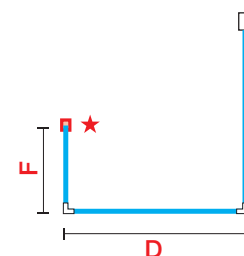

Construcción del código: Código + Cristales Vidros + Perfiles Perfis = Código completo del producto
Construção do código: Código + Cristales Vidros + Perfiles Perfis = Código completo do produto