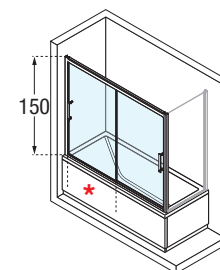

ROSE ROSSE 2MV

MAMPARA DE DOS HOJAS CORREDERAS
RESGUARDO DE DOIS PORTAS DE CORRER

MAMPARAS DE BAÑERA

Medidas		Código	Cristales / Vidros				Perfiles / Precio Perfis / Preço		
Extensibilidad Extensibilidade	Entrada		1	4	56	57	D	B	K
	*		Transparente	Satinado Fosco	Ser. Rose 1	Ser. Rose 2	Blanco Branco	Silver Abrillantado	Cromo
166 ↔ 172	73	ROSE2MV166-		+40 €	+40 €	+40 €	785 €	865 €	950 €
176 ↔ 182	78	ROSE2MV176-					820 €	900 €	990 €