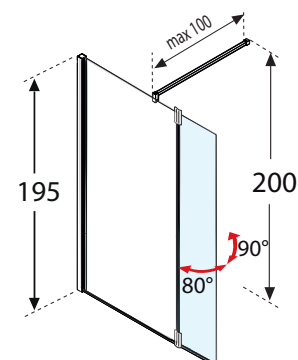

La barra de sujeción de 150 cm. es opcional (ver pág. 233)
A barra de sujeción de 150 cm. É opcional (ver pag. 233)

Construcción del código: Código + Cristales Vidros + Perfiles Perfis = Código completo del producto
Construção do código: Código + Cristales Vidros + Perfiles Perfis = Código completo do produto