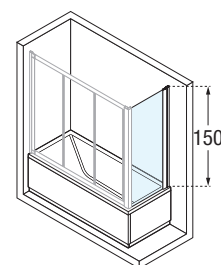

Para las soluciones con dos paneles fijos laterales, utilizar siempre 2 barras de sujeción en ángulo
Para as soluções com dois painéis fixos laterais, utilizar sempre 2 barras de fixação em ângulo

Construcción del código: Código + Cristales / Acrílico Vidros / Acrílico + Perfiles Perfís = Código completo del producto
Construção do código: Código + Cristales / Acrílico Vidros / Acrílico + Perfiles Perfís = Código completo do produto