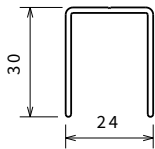

PERFILES / PERFÍS PARA MAMPARAS / PARA RESGUARDOS

KUADRA H H 200 cm

Color Cor	Código	Medida altura (máx. 200 cm)
	KUADRA H	standard
Blanco Branco	P01KUHST-A	59 €
Silver Abrillantado	P01KUHST-B	64 €
Cromo	P01KUHST-K	71 €
Negro	P01KUHST-H	71 €