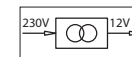

CARACTERÍSTICAS ELÉCTRICAS

- 220-230 V
  - 50/60 Hz
  - Potencia Nominal: 25 W
2. Debe instalarse un interruptor diferencial de 30 mA con una apertura mínima de los contactos igual a 3 mm, fabricado según la legislación vigente

1 2 Tomas para grifería