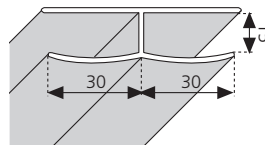

ZAFIRO / ZEPHYROS H 195 cm

STAR H 185 cm

Color Cor	Código		Medida altura (máx. 200 cm)		
	ZEPHYROS	STAR	standard	especial	
				< 190	>190
Blanco Branco	PROH15ST3-A	PROH15ST1-A	33 €		
	PROH1501	PROH1501			42 €
	PROH1502	PROH1502			47 €
Silver Abrillantado	PROH15ST3-B	PROH15ST1-B	44 €		
	PROH1501	PROH1501			50 €
	PROH1502	PROH1502			55 €
Cromo	PROH15ST3-K		48 €		
	PROH1501				54 €
	PROH1502				60 €
Níquel bronce	PROH15ST3-X		48 €		
	PROH1501				54 €
	PROH1502				60 €
Negro	PROH15ST3-H		48 €		
	PROH1501				54 €
	PROH1502				60 €