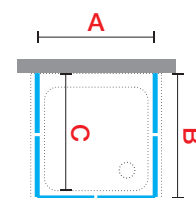

FREE 2 U VERSIÓN ALTA / VERSÃO ALTA

MAMPARA ANGULAR / RESGUARDO ANGULAR

Versión alta / Versão alta 190 cm

Medidas				Código	Cristales / Vidros		Perfiles / Precio / Perfis / Preço		Acrílico	Perfiles / Precio / Perfis / Preço	
Extensibilidad / Extensibilidade	C	A	B		B1	1	11	A		B	43
				Transparente		Niva	Blanco / Branco	Silver / Abrrilantado	Circular	Blanco / Branco	Silver / Abrrilantado
	65 ↔ 68	66	66 ↔ 69	33	FREE2U68A-			795 €	865 €	730 €	805 €
	68 ↔ 71	69	69 ↔ 72	34,5	FREE2U71A-			795 €	865 €	730 €	805 €
	70 ↔ 73	71	71 ↔ 74	35,5	FREE2U73A-			810 €	880 €	745 €	820 €
	73 ↔ 76	74	74 ↔ 77	37	FREE2U76A-			810 €	880 €	745 €	820 €
	75 ↔ 78	76	76 ↔ 79	38	FREE2U78A-			820 €	890 €	755 €	830 €
	78 ↔ 81	79	79 ↔ 82	39,5	FREE2U81A-			820 €	890 €	755 €	830 €
	81 ↔ 84	82	82 ↔ 85	41	FREE2U84A-			830 €	905 €	765 €	840 €
	85 ↔ 88	86	86 ↔ 89	43	FREE2U88A-			830 €	905 €	765 €	840 €
	H 85 ↓ 190 L 68 ↔ 88		ESPECIAL		FREE2UALSP		+40 €	425 €	465 €	400 €	435 €