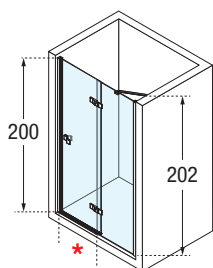

Construcción del código: Código + Izquierda / Derecha Esquerda / Direita + Cristal Vidro + Perfiles Perfis = Código completo del producto
Construção do código: Código + Esquerda / Direita + Vidro + Perfis = Código completo do produto