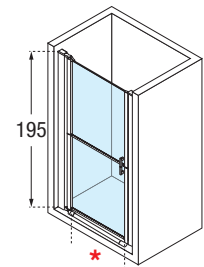

PUERTA / PORTA								
78,5 ↔ 84,5	76 ↔ 82	63	64	FREE1B80-		760 €	855 €	940 €
88,5 ↔ 94,5	86 ↔ 92	73	74	FREE1B90-		795 €	890 €	980 €
106 ↔ 112	104 ↔ 110	91	92	FREE1B100-		830 €	930 €	1.025 €

FIJO / FIXO								
F					Transparente	Blanco Branco	Silver Abrilantado	Cromo
77 ↔ 80	◇	◇	◇	FREEFGF80-		530 €	590 €	650 €
87 ↔ 90	◇	◇	◇	FREEFGF90-		565 €	630 €	690 €
104 ↔ 107	◇	◇	◇	FREEFGF100-		600 €	665 €	735 €
124 ↔ 127	◇	◇	◇	FREEFGF120-		635 €	705 €	775 €
L 69,5 ↔ 125			ESPECIAL	FREEFGFSP		725 €	805 €	885 €