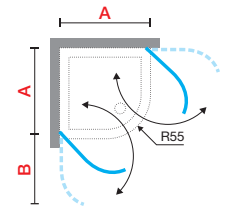

MAMPARA SEMICIRCULAR DE DOS PUERTAS ABATIBLES
RESGUARDO SEMICIRCULAR DE DUAS PORTAS ABATÍVEIS

Medidas			Código	Cristales / Vidros			Perfiles / Precio Perfis / Preço			
Extensibilidad Extensibilidade	Entrada	Espacio de apertura Espaço de abertura		1	2	4	D	B	K	H
A	*	B		Transparente	Aqua	Satinado Fosco	Blanco Branco	Silver Abrilantado	Cromo	Negro mate
77,5 ↔ 79,5	98	56	Y2R280-				1.070 €	1.170 €	1.290 €	1.290 €
87,5 ↔ 89,5	112	66	Y2R290-		+65 €	+65 €	1.070 €	1.170 €	1.290 €	1.290 €
97,5 ↔ 99,5	126	76	Y2R2100-				1.070 €	1.170 €	1.290 €	1.290 €