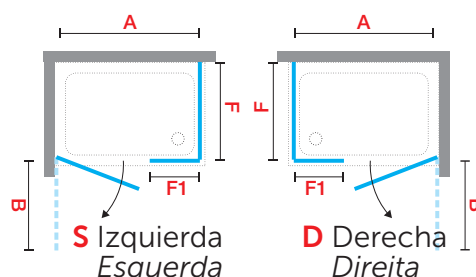

S Izquierda
Esquerda

D Derecha
Direita

Construcción del código:
Construção do código:

Código + Izquierda / Derecha
Esquerda / Direita + Cristales
Vidros + Perfiles
Perfis = Código completo del producto
Código completo do produto