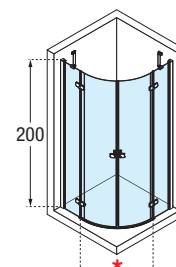

BRERA R

MAMPARA SEMICIRCULAR DE DOS PUERTAS ABATIBLES + DOS FIJOS
RESGUARDO SEMICIRCULAR DE DUAS PORTAS ABATIVEIS + DUAS FIXAS

Medidas					Código	Cristales / Vidros			Perfiles / Precio Perfis / Preço	
Extensibilidad Extensibilidade	Fijo frontal Fixo frontal	Radio	Entrada	Espacio de apertura Espaço de abertura		1	54	79	B	K
A	F1	R	*	B		Transparente	Fumé Gris	Serigrafía Jeans	Silver Abrillantado	Cromo
77 ↔ 79	18	55	82	43	BRERAR80-				1.420 €	1.560 €
87 ↔ 89	28	55	82	43	BRERAR90-		+165 €	+65 €	1.490 €	1.640 €
97 ↔ 99	38	55	82	43	BRERAR100-				1.560 €	1.710 €