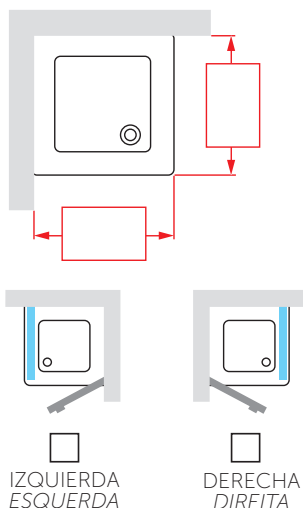

Para más opciones de paneles fijos especiales, consultar
Para mais fixos especiais, consultar

Construcción del código: Código + Cristales Vidros + Perfiles Perfis = Código completo del producto
Construção do código: Código + Cristales Vidros + Perfiles Perfis = Código completo do produto