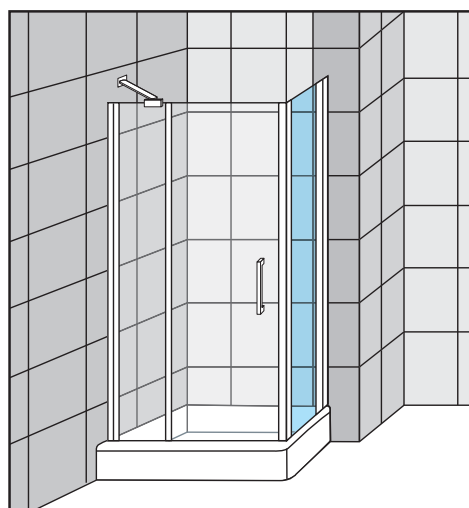

Para más opciones de paneles fijos especiales, consultar
Para mais fixos especiais, consultar

Construcción del código: Código + Cristales Vidros + Perfiles Perfis = Código completo del producto
Construção do código: Código + Cristales Vidros + Perfiles Perfis = Código completo do produto