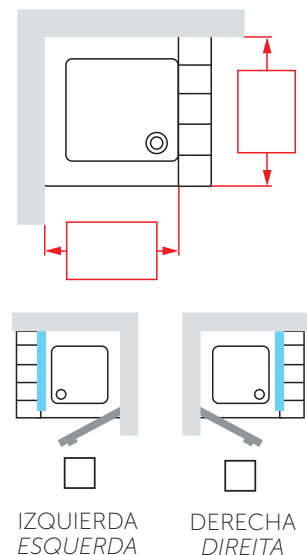

YOUNG 2.0 F SPECIAL 4

PANEL FIJO ESPECIAL / Compatible con puerta YOUNG 2.0 1B
PAINEL FIXO / Compatível com porta YOUNG 2.0 1B

Medidas	Código	Cristales / Vidros			Perfiles / Precio Perfis / Preço			
		1	2	4	D	B	K	H
		Transparente	Aqua	Satinado Fosco	Blanco Branco	Silver Abrillatado	Cromo	Negro mate
H 65 ↓ 200 L 20 ↔ 120	Y2F4SP		*	*	*	395 €	410 €	*

* **CONSULTAR**

Para más opciones de paneles fijos especiales, consultar

Para mais fixos especiais, consultar

Barra de sujeción a pared de 150 cm. **INCLUÍDA**

Barra de fixação á parede de 150 cm. **INCLUÍDA**

Voorbeeld productcode: **Código** + **Cristales Vidros** + **Perfiles Perfis** = Productcode Code produit