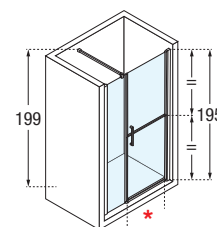

FREE 1 G+F IN LINEA

MAMPARA DE UNA HOJA ABATIBLE + UN FIJO EN LINEA
RESGUARDO DE UMA FOLHA ABATÍVEL + UM FIXO EM LINHA

Medidas				Código	Izquierda Esquerda	Derecha Direita	Cristales Vidros	Perfiles / Precio Perfis / Preço		
Extensibilidad Extensibilidade	Fijo frontal Fixo frontal	Entrada	Espacio de apertura Espaço de abertura		S-	D-	1	A	B	K
A	F1	*	B				Transparente	Blanco Branco	Silver Abrilantado	Cromo