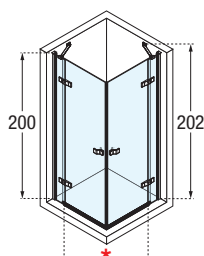

VERSION ASIMÉTRICA Para componer un ángulo pedir 2 laterales / VERSION ASSIMÉTRICA Para formar un ângulo pedir dois laterais

76 ↔ 78,5	18	◇	◇	54	57	GALA2A80L	S-	D-		890 €	
86 ↔ 88,5	18	◇	◇	64	67	GALA2A90L	S-	D-		965 €	
96 ↔ 98,5	18	◇	◇	74	77	GALA2A100L	S-	D-		1.040 €	
106 ↔ 108,5	18	◇	◇	84	87	GALA2A110L	S-	D-		1.110 €	
116 ↔ 118,5	28	◇	◇	84	87	GALA2A120L	S-	D-		1.180 €	
H 150 ↓ 210	L 76 ↔ 120					ESPECIAL	GALA2ALSP	S-	D-		1.280 €

Para componer un ángulo pedir 2 laterales
Formar um ângulo pedindo dois laterais