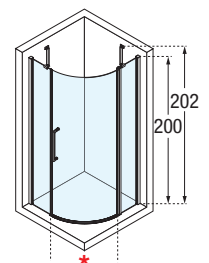

Construcción del código: Código + Cristales Vidros + Perfiles Perfis = Código completo del producto
Construção do código: Código + Cristales Vidros + Perfiles Perfis = Código completo do produto