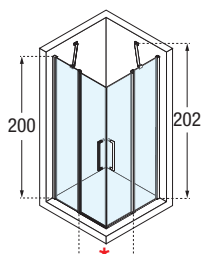

Medidas				Código	Cristales / Vidros			Perfiles / Precio Perfis / Preço			
Extensibilidad Extensibilidade		Entrada	Espacio de apertura Espaço de abertura		1	2	4	D	B	K	H
A	F1	*	B		Transparente	Aqua	Satinado Fosco	Blanco Branco	Silver Abrillatado	Cromo	Negro mate
57 ↔ 59	27	37	27	Y2A57L-				355 €	390 €	430 €	430 €
59 ↔ 61	27	39	29	Y2A59L-				355 €	390 €	430 €	430 €
61 ↔ 63	27	42	31	Y2A61L-				355 €	390 €	430 €	430 €
65 ↔ 67	27	48	35	Y2A65L-				355 €	390 €	430 €	430 €
67 ↔ 69	27	51	37	Y2A67L-	●			370 €	410 €	450 €	450 €
69 ↔ 71	27	54	39	Y2A69L-				370 €	410 €	450 €	450 €
73 ↔ 75	35	49	35	Y2A73L-				370 €	410 €	450 €	450 €
75 ↔ 77	35	51	37	Y2A75L-				370 €	410 €	450 €	450 €
76 ↔ 78	35	52	38	Y2A76L-				370 €	410 €	450 €	450 €
77 ↔ 79	35	54	39	Y2A77L-	●			390 €	430 €	470 €	470 €
79 ↔ 81	35	57	41	Y2A79L-		+40 €	+40 €	390 €	430 €	470 €	470 €
81 ↔ 83	35	59	43	Y2A81L-				390 €	430 €	470 €	470 €
85 ↔ 87	43	54	39	Y2A85L-				390 €	430 €	470 €	470 €
87 ↔ 89	43	57	41	Y2A87L-	●			390 €	430 €	470 €	470 €
89 ↔ 91	43	60	43	Y2A89L-				405 €	450 €	490 €	490 €
91 ↔ 93	43	62	45	Y2A91L-				405 €	450 €	490 €	490 €
95 ↔ 97	43	69	49	Y2A95L-				405 €	450 €	490 €	490 €
97 ↔ 99	43	72	51	Y2A97L-	●			405 €	450 €	490 €	490 €
99 ↔ 101	43	75	53	Y2A99L-				405 €	450 €	490 €	490 €
101 ↔ 103	43	77	55	Y2A101L-				405 €	450 €	490 €	490 €
H 140 ↓ 200 L 57 ↔ 118			EPECIAL	Y2ALSP		+40 €	+40 €	545 €	595 €	660 €	660 €

● Entrega en un plazo máximo de 7 días.
Entrega no prazo de 7 dias.

Para componer un ángulo pedir 2 laterales
Para formar un ângulo pedir dois laterais
Disponibile en acabado oro = cromo +10%
Disponível em acabamento ouro = cromo + 10%