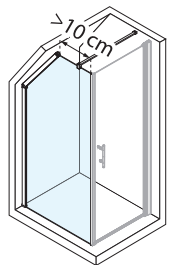

S Izquierda
Esquerda