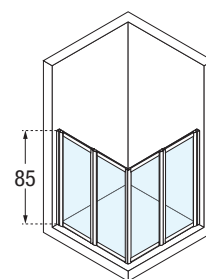

FREE 2 A VERSIÓN BAJA / VERSÃO BAIXA

MAMPARA ANGULAR / RESGUARDO ANGULAR

Versión baja / Versão baixa 85 cm

Medidas			Código	Cristales / Vidros		Perfiles / Precio / Perfis / Preço		Acrílico	Perfiles / Precio / Perfis / Preço	
Extensibilidad / Extensibilidade	A	B	B1	1	11	A	B	43	A	B
				Transparente	Niva	Blanco / Branco	Silver / Abrelantado	Circular	Blanco / Branco	Silver / Abrelantado
	64,5 ↔ 67,5	59	30	+40 €		265 €	300 €		240 €	275 €
	67,5 ↔ 70,5	62	32			270 €	305 €	245 €	280 €	
	70,5 ↔ 73,5	65	33			275 €	310 €	250 €	285 €	
	73,5 ↔ 76,5	68	35			280 €	320 €	260 €	295 €	
	76,5 ↔ 79,5	71	36			285 €	325 €	260 €	300 €	
	79,5 ↔ 82,5	74	38			295 €	335 €	270 €	305 €	
	82,5 ↔ 85,5	77	39			295 €	335 €	270 €	305 €	
	85,5 ↔ 88,5	80	41			300 €	340 €	275 €	310 €	
H 85 ↓ 190 L 59,5 ↔ 98	ESPECIAL		FREE2AALSP	+40 €	415 €	470 €	360 €	410 €		