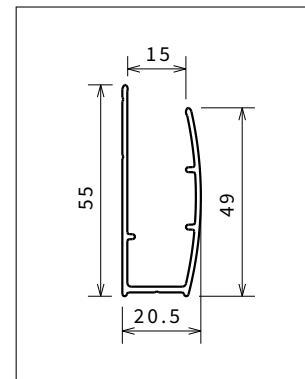

compensadores - FREE 2

Código

P01SACST-A (h 1900)

P01SACST-B (h 1900)

P01SAC01