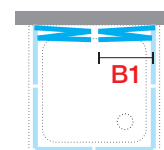

FREE 2 U VERSIÓN ALTA / VERSÃO ALTA

MAMPARA ANGULAR / RESGUARDO ANGULAR

Versión alta / Versão alta 190 cm

Medidas				Código	Cristales / Vidros		Perfiles / Precio / Perfis / Preço		Acrílico	Perfiles / Precio / Perfis / Preço	
Extensibilidad / Extensibilidade	C	A	B		B1	1	11	A		B	43
				Transparente		Niva	Blanco / Branco	Silver / Abrrilantado	Circular	Blanco / Branco	Silver / Abrrilantado
	65 ↔ 68	66	66 ↔ 69	33	FREE2U68A-			795 €	865 €	730 €	805 €
	68 ↔ 71	69	69 ↔ 72	34,5	FREE2U71A-			795 €	865 €	730 €	805 €
	70 ↔ 73	71	71 ↔ 74	35,5	FREE2U73A-			810 €	880 €	745 €	820 €
	73 ↔ 76	74	74 ↔ 77	37	FREE2U76A-			810 €	880 €	745 €	820 €
	75 ↔ 78	76	76 ↔ 79	38	FREE2U78A-			820 €	890 €	755 €	830 €
	78 ↔ 81	79	79 ↔ 82	39,5	FREE2U81A-			820 €	890 €	755 €	830 €
	81 ↔ 84	82	82 ↔ 85	41	FREE2U84A-			830 €	905 €	765 €	840 €
	85 ↔ 88	86	86 ↔ 89	43	FREE2U88A-			830 €	905 €	765 €	840 €
	H 85 ↓ 190 L 68 ↔ 88		ESPECIAL		FREE2UALSP		+40 €	425 €	465 €	400 €	435 €