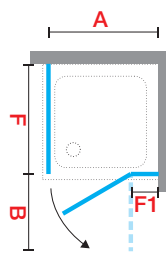

D Derecha
Direita

Construcción del código: Código + Izquierda / Derecha Esquerda / Direita + Cristales / Vidros + Perfiles / Perfis = Código completo del producto
Construção do código: Código + Izquierda / Derecha Esquerda / Direita + Cristales / Vidros + Perfiles / Perfis = Código completo do produto