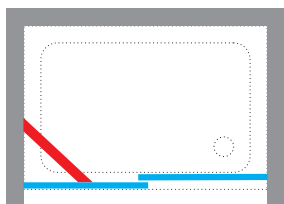

EJEMPLOS DE OPCIONES DE BARRAS ESTABILIZADORAS

Para esta opción solicitar:

1 Barra orientable