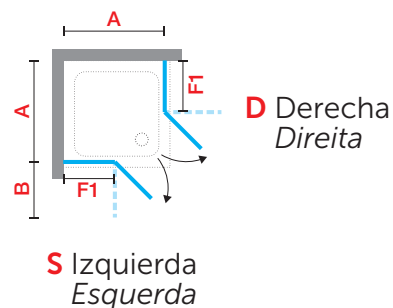

BRERA A

MAMPARA ANGULAR DE DOS PUERTAS ABATIBLES + DOS FIJOS
RESGUARDO ANGULAR DE DUAS PORTAS ABATÍVELS + DOIS FIXOS

Medidas				Código	Cristales / Vidros			Perfiles / Precio Perfis / Preço	
Extensibilidad Extensibilidade	Fijo frontal Fixo frontal	Entrada	Espacio de apertura Espaço de abertura		1	54	79	B	K
A	F1	*	B		Transparente	Fumé Gris	Serigrafía Jeans	Silver Abrillantado	Cromo
67 ↔ 69	18	69	49	BRERAA70L				500 €	550 €
72 ↔ 74	23	69	49	BRERAA75L				510 €	560 €
77 ↔ 79	28	69	49	BRERAA80L				520 €	575 €
82 ↔ 84	33	69	49	BRERAA85L				535 €	590 €
87 ↔ 89	33	90	64	BRERAA90L		+90 €	+40 €	545 €	600 €
92 ↔ 94	28	90	64	BRERAA95L				560 €	615 €
97 ↔ 99	33	90	64	BRERAA100L				570 €	630 €
107 ↔ 109	43	90	64	BRERAA110L				595 €	650 €
117 ↔ 119	53	90	64	BRERAA120L				615 €	680 €
H 170 ↓ 220 L 66 ↔ 118				ESPECIAL	BRERAALSP	+90 €		735 €	810 €

Para componer un ángulo pedir 2 laterales
Formar um ângulo pedindo dois laterais

Construcción del código: Código + Cristales Vidros + Perfiles Perfis = Código completo del producto
Construção do código: Código + Cristales Vidros + Perfiles Perfis = Código completo do produto