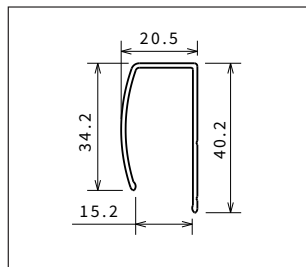

a pared - FREE 2

Código

P01HAASST-A (h 1900)

P01HAASST-B (h 1900)

P01HAA01

P01FR2POAST-A (h 1890)

P01FR2POAST-B (h 1890)

P01FR2POBST-A (h 840)

P01FR2POBST-B (h 840)