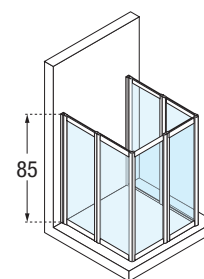

OPCIONAL

Perfil estanco inferior Perfis estanco inferior		
Perfiles Perfis	Código	Precio Preço
Blanco Branco	R55FR2A-A	60 €
Silver Abrilantado	R55FR2A-B	60 €
Cromo	R55FR2A-K	66 €

Construcción del código: Código + Cristales / Acrílico Vidros / Acrílico + Perfiles Perfis = Código completo del producto
Construção do código: Código + Cristales / Acrílico Vidros / Acrílico + Perfiles Perfis = Código completo do produto