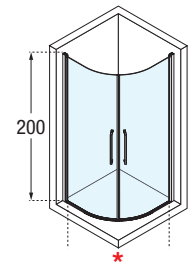

YOUNG 2.0 R2

MAMPARA SEMICIRCULAR DE DOS PUERTAS ABATIBLES + DOS FIJOS
RESGUARDO SEMICIRCULAR DE DUAS PORTAS ABATÍVEIS + DUAS FIXAS

Medidas			Código	Cristales / Vidros			Perfiles / Precio Perfis / Preço			
Extensibilidad Extensibilidade	Entrada	Espacio de apertura Espaço de abertura		1	2	4	D	B	K	H
A	F1	*	B	Transparente	Aqua	Satinado Fosco	Blanco Branco	Silver Abrillantado	Cromo	Negro mate
77,5 ↔ 79,5	22	71	38				1.040 €	1.140 €	1.250 €	1.250 €
87,5 ↔ 89,5	32	71	38		+65 €	+65 €	1.040 €	1.140 €	1.250 €	1.250 €
97,5 ↔ 99,5	42	71	38				1.040 €	1.140 €	1.250 €	1.250 €

MAMPARA SEMICIRCULAR DE DOS PUERTAS ABATIBLES
RESGUARDO SEMICIRCULAR DE DUAS PORTAS ABATÍVEIS

Medidas			Código	Cristales / Vidros			Perfiles / Precio Perfis / Preço			
Extensibilidad Extensibilidade	Entrada	Espacio de apertura Espaço de abertura		1	2	4	D	B	K	H
A	*	B		Transparente	Aqua	Satinado Fosco	Blanco Branco	Silver Abrilantado	Cromo	Negro mate
77,5 ↔ 79,5	98	56	Y2R280-				1.070 €	1.170 €	1.290 €	1.290 €
87,5 ↔ 89,5	112	66	Y2R290-		+65 €	+65 €	1.070 €	1.170 €	1.290 €	1.290 €
97,5 ↔ 99,5	126	76	Y2R2100-				1.070 €	1.170 €	1.290 €	1.290 €