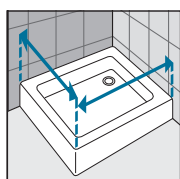

TOMA DE MEDIDAS

Tomar las medidas desde la pared hasta el borde externo del plato de ducha.
Medir a distância desde a parede até o rebordo externo da base de chuveiro.

Tomar medidas de pared a pared, medir la parte baja, la entral y la superior. Cursar el pedido con la medida más pequeña.
Medir a distância entre paredes, tem que tirar três medidas (inferior, superior e central) e utilizar a inferior. Encomendar pedido da medida mais pequena.