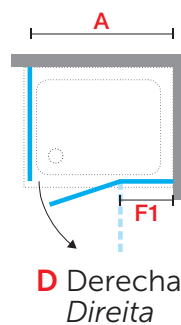

Construcción del código: Código + Izquierda / Derecha / Esquerda / Direita + Cristal Vidro + Perfiles Perfis = Código completo del producto / Código completo do produto