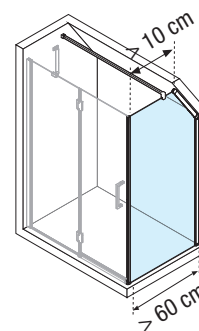

D Derecha
Direita

* CONSULTAR