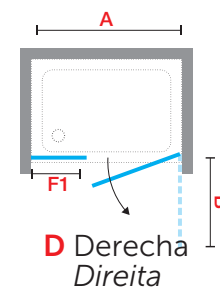

D Derecha
Direita