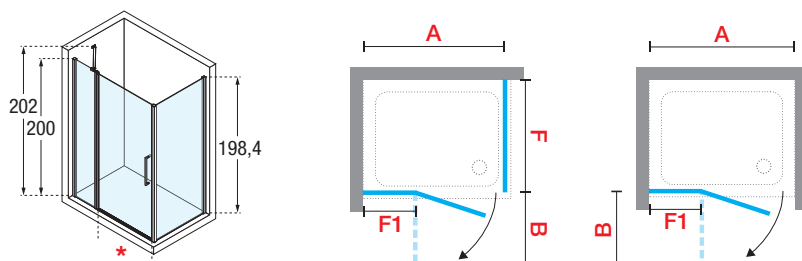

FIJO PANEL / FIXO PAINEL						Transparente	Aqua	Satinado Fosco	Blanco Branco	Silver Abrilantado	Cromo	Negro mate
F												
	57 ↔ 59	◇	◇	◇	Y2F1B57-				300 €	330 €	365 €	365 €
	59 ↔ 61	◇	◇	◇	Y2F1B59-				300 €	330 €	365 €	365 €
	65 ↔ 67	◇	◇	◇	Y2F1B65-				320 €	350 €	385 €	385 €
	67 ↔ 69	◇	◇	◇	Y2F1B67-				320 €	350 €	385 €	385 €
	69 ↔ 71	◇	◇	◇	Y2F1B69-				320 €	350 €	385 €	385 €
	73 ↔ 75	◇	◇	◇	Y2F1B73-				340 €	375 €	410 €	410 €
	75 ↔ 77	◇	◇	◇	Y2F1B75-				340 €	375 €	410 €	410 €
	76 ↔ 78	◇	◇	◇	Y2F1B76-				340 €	375 €	410 €	410 €
	77 ↔ 79	◇	◇	◇	Y2F1B77-	●			340 €	375 €	410 €	410 €
	79 ↔ 81	◇	◇	◇	Y2F1B79-	●			340 €	375 €	410 €	410 €
	81 ↔ 83	◇	◇	◇	Y2F1B81-				340 €	375 €	410 €	410 €
	85 ↔ 87	◇	◇	◇	Y2F1B85-				360 €	395 €	435 €	435 €
	87 ↔ 89	◇	◇	◇	Y2F1B87-	●			360 €	395 €	435 €	435 €
	89 ↔ 91	◇	◇	◇	Y2F1B89-	●			360 €	395 €	435 €	435 €
	91 ↔ 93	◇	◇	◇	Y2F1B91-				360 €	395 €	435 €	435 €
	95 ↔ 97	◇	◇	◇	Y2F1B95-				360 €	395 €	435 €	435 €
	97 ↔ 99	◇	◇	◇	Y2F1B97-	●			380 €	415 €	460 €	460 €
	99 ↔ 101	◇	◇	◇	Y2F1B99-				380 €	415 €	460 €	460 €
	101 ↔ 103	◇	◇	◇	Y2F1B101-				380 €	415 €	460 €	460 €
	117 ↔ 119	◇	◇	◇	Y2F1B117-				380 €	415 €	460 €	460 €
	119 ↔ 121	◇	◇	◇	Y2F1B119-				380 €	415 €	460 €	460 €
H 140 ↓ 220	L 20 ↔ 120			EPECIAL	Y2F1BSP				485 €	535 €	590 €	590 €

● Entrega en un plazo máximo de 7 días.
Entrega no prazo de 7 dias.

PARA ESTA SOLUCIÓN NO ES POSIBLE UTILIZAR EL KIT EN "T". UTILIZAR LAS BARRAS DE SUJECIÓN SUMINISTRADAS (ver imagen a la derecha).
PARA ESTA SOLUÇÃO SÓ SE PODE UTILIZAR A BARRA DE FIXAÇÃO INCLUÍDA (ver imagem à direita).

Construcción del código: Código + Cristales Vidros + Perfiles Perfis = Código completo del producto
Construção do código: Código + Cristales Vidros + Perfiles Perfis = Código completo do produto