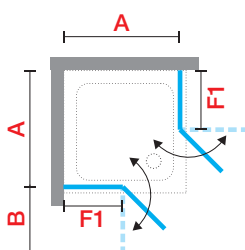

Medidas				Código	Cristales / Vidros			Perfiles / Precio Perfis / Preço			
Extensibilidad Extensibilidade		Entrada	Espacio de apertura Espaço de abertura		1	2	4	D	B	K	H
A	F1	*	B		Transparente	Aqua	Satinado Fosco	Blanco Branco	Silver Abrillatado	Cromo	Negro mate
57 ↔ 59	27	37	27	Y2A57L-				355 €	390 €	430 €	430 €
59 ↔ 61	27	39	29	Y2A59L-				355 €	390 €	430 €	430 €
61 ↔ 63	27	42	31	Y2A61L-				355 €	390 €	430 €	430 €
65 ↔ 67	27	48	35	Y2A65L-				355 €	390 €	430 €	430 €
67 ↔ 69	27	51	37	Y2A67L-	●			370 €	410 €	450 €	450 €
69 ↔ 71	27	54	39	Y2A69L-				370 €	410 €	450 €	450 €
73 ↔ 75	35	49	35	Y2A73L-				370 €	410 €	450 €	450 €
75 ↔ 77	35	51	37	Y2A75L-				370 €	410 €	450 €	450 €
76 ↔ 78	35	52	38	Y2A76L-				370 €	410 €	450 €	450 €
77 ↔ 79	35	54	39	Y2A77L-	●			390 €	430 €	470 €	470 €
79 ↔ 81	35	57	41	Y2A79L-		+40 €	+40 €	390 €	430 €	470 €	470 €
81 ↔ 83	35	59	43	Y2A81L-				390 €	430 €	470 €	470 €
85 ↔ 87	43	54	39	Y2A85L-				390 €	430 €	470 €	470 €
87 ↔ 89	43	57	41	Y2A87L-	●			390 €	430 €	470 €	470 €
89 ↔ 91	43	60	43	Y2A89L-				405 €	450 €	490 €	490 €
91 ↔ 93	43	62	45	Y2A91L-				405 €	450 €	490 €	490 €
95 ↔ 97	43	69	49	Y2A95L-				405 €	450 €	490 €	490 €
97 ↔ 99	43	72	51	Y2A97L-	●			405 €	450 €	490 €	490 €
99 ↔ 101	43	75	53	Y2A99L-				405 €	450 €	490 €	490 €
101 ↔ 103	43	77	55	Y2A101L-				405 €	450 €	490 €	490 €
H 140 ↓ 200 L 57 ↔ 118			EPECIAL	Y2ALSP		+40 €	+40 €	545 €	595 €	660 €	660 €

● Entrega en un plazo máximo de 7 días.
Entrega no prazo de 7 dias.

Para componer un ángulo pedir 2 laterales
Para formar un ângulo pedir dois laterais
Disponibile en acabado oro = cromo +10%
Disponível em acabamento ouro = cromo + 10%