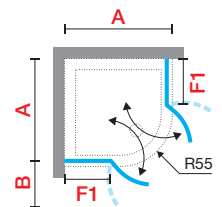

YOUNG 2.0 R2

MAMPARA SEMICIRCULAR DE DOS PUERTAS ABATIBLES + DOS FIJOS
RESGUARDO SEMICIRCULAR DE DUAS PORTAS ABATÍVEIS + DUAS FIXAS

Medidas			Código	Cristales / Vidros			Perfiles / Precio Perfis / Preço			
Extensibilidad Extensibilidade	Entrada	Espacio de apertura Espaço de abertura		1	2	4	D	B	K	H
A	F1	*	B	Transparente	Aqua	Satinado Fosco	Blanco Branco	Silver Abrillantado	Cromo	Negro mate
77,5 ↔ 79,5	22	71	38				1.040 €	1.140 €	1.250 €	1.250 €
87,5 ↔ 89,5	32	71	38		+65 €	+65 €	1.040 €	1.140 €	1.250 €	1.250 €
97,5 ↔ 99,5	42	71	38				1.040 €	1.140 €	1.250 €	1.250 €