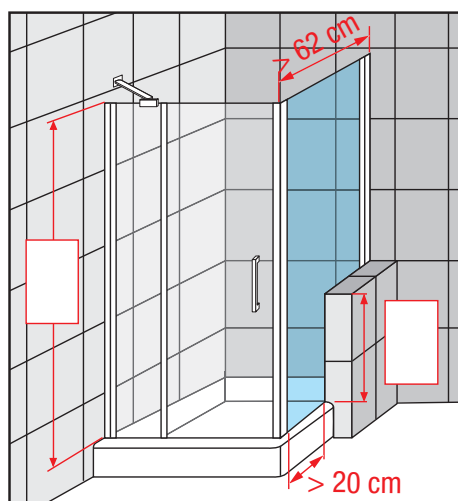

S Izquierda
Esquerda

D Derecha
Direita

Para más opciones de paneles fijos especiales, consultar
Para mais fixos especiais, consultar

Construcción del código: Código + Cristales Vidros + Perfiles Perfis = Código completo del producto
Construção do código: Código + Cristales Vidros + Perfiles Perfis = Código completo do produto