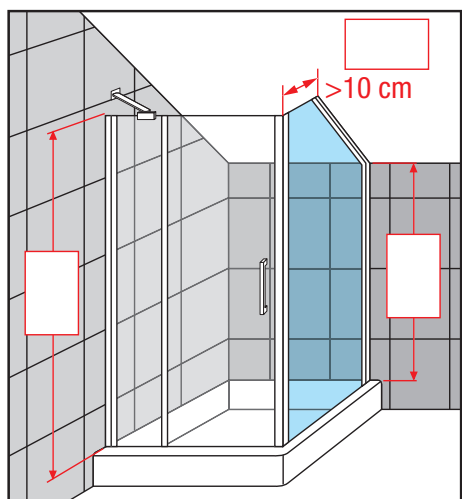

Para más opciones de paneles fijos especiales, consultar
Para mais fixos especiais, consultar

Construcción del código: Código + Cristales Vidros + Perfiles Perfis = Código completo del producto
Construção do código: Código + Cristales Vidros + Perfiles Perfis = Código completo do produto