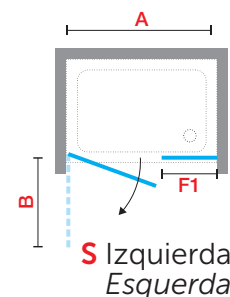

FIJO / FIXO

F							Transparente	Blanco Branco	Silver Abrilantado	Cromo
77 ↔ 80	◇	◇	◇	FREEGF80-	◇	◇		530 €	590 €	650 €
87 ↔ 90	◇	◇	◇	FREEGF90-	◇	◇		565 €	630 €	690 €
104 ↔ 107	◇	◇	◇	FREEGF100-	◇	◇		600 €	665 €	735 €
124 ↔ 127	◇	◇	◇	FREEGF120-	◇	◇		635 €	705 €	775 €
L 69,5 ↔ 125			ESPECIAL	FREEGFSP				725 €	805 €	885 €

S Izquierda
Esquerda