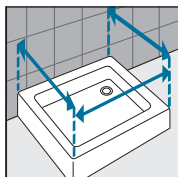

bisagra fija a pared

para todos los modelos
con bisagra

SFGA2MO1-K

TOMA DE MEDIDAS

Tomar las medidas desde la pared hasta el borde externo del plato de ducha.

Medir a distância desde a parede até o rebordo externo da base de chuveiro.