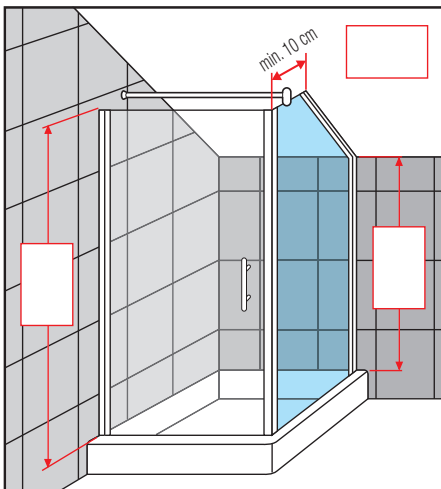

MAMPARA SEMICIRCULAR DE UNA PUERTA ABATIBLE + DOS FIJOS. PARA PLATO DE DUCHA SWIM
 RESGUARDO SEMICIRCULAR DE UMA PORTA ABATÍVEL + DUAS FÍXAS. PARA BASE DE CHUVEIRO SWIM

Medidas			Código	Cristales / Vidros			Perfiles / Precio Swifis / Preço			
Extensibilidad Extensibilidade	Entrada	Espacio de apertura Espaço de abertura		1	2	4	D	B	K	H
A	F1	*	B	Transparente	Aqua	Satinado Fosco	Blanco Branco	Silver Abrillantado	Cromo	Negro mate
77,5 ↔ 79,5	22	71	38				1.040 €	1.140 €	1.250 €	1.250 €
87,5 ↔ 89,5	32	71	38		+65 €	+65 €	1.040 €	1.140 €	1.250 €	1.250 €
97,5 ↔ 99,5	42	71	38				1.040 €	1.140 €	1.250 €	1.250 €

YOUNG 2.0 F SPECIAL 2

PANEL FIJO ESPECIAL / Compatible con puerta YOUNG 2.0 G
PAINEL FIXO / Compatível com porta YOUNG 2.0 G

Medidas	Código	Cristales / Vidros			Perfiles / Precio Perfis / Preço			
		1	2	4	D	B	K	H
		Transparente	Aqua	Satinado Fosco	Blanco Branco	Silver Abrillatado	Cromo	Negro mate
H 155 ↓ 200 L 60 ↔ 96	Y2F2SP	*	*	*	480 €	495 €	*	*

* **CONSULTAR**

S Izquierda
Esquerda

D Derecha
Direita

Para más opciones de paneles fijos especiales, consultar

Para mais fixos especiais, consultar

Barra de sujeción a pared de 150 cm. **INCLUIDA**

Barra de fixação á parede de 150 cm. **INCLUIDA**