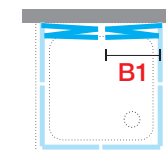

FREE 2 U VERSIÓN BAJA / VERSÃO BAIXA

MAMPARA ANGULAR / RESGUARDO ANGULAR

Versión baja / Versão baixa 85 cm

Medidas				Código	Cristales Vidros		Perfiles / Precio Perfis / Preço		Acrílico	Perfiles / Precio Perfis / Preço		
Extensibilidad Extensibilidade	C	A	B	B1		1	11	A	B	43	A	B
						Transparente	Niva	Blanco Branco	Silver Abrilantado	Circular	Blanco Branco	Silver Abrilantado
	65 ↔ 68	66	66 ↔ 69	33	FREE2U68B-			620 €	685 €		560 €	630 €
	68 ↔ 71	69	69 ↔ 72	34,5	FREE2U71B-			620 €	685 €		560 €	630 €
	70 ↔ 73	71	71 ↔ 74	35,5	FREE2U73B-			630 €	700 €		565 €	640 €
	73 ↔ 76	74	74 ↔ 77	37	FREE2U76B-			630 €	700 €		565 €	640 €
	75 ↔ 78	76	76 ↔ 79	38	FREE2U78B-			640 €	710 €		580 €	655 €
	78 ↔ 81	79	79 ↔ 82	39,5	FREE2U81B-			640 €	710 €		580 €	655 €
	81 ↔ 84	82	82 ↔ 85	41	FREE2U84B-			655 €	725 €		590 €	665 €
	85 ↔ 88	86	86 ↔ 89	43	FREE2U88B-			655 €	725 €		590 €	665 €
	H 85 ↓ 190 L 68 ↔ 88		ESPECIAL		FREE2UALSP		+40 €	425 €	465 €		400 €	435 €