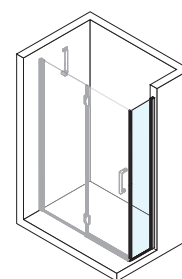

BRERA F SPECIAL 1

PANEL FIJO COMPATIBLE CON PUERTA BRERA G+F Y 2P+F
PAINEL FIXO COMPATIVEL COM PORTA BRERA G+F E 2P+F

Medidas	Código	Cristales / Vidros		Perfiles / Precio Perfis / Preço	
		1	54	B	K
		Transparente	Fumé Gris	Silver Abrilantado	Cromo
H 170 ↓ 220 L 21 ↔ 119,5	BRERAFSP		*	450 €	460 €

* CONSULTAR

Para más opciones de paneles fijos especiales, consultar
Para mais fixos especiais, consultar

Construcción del código: Código + Cristales Vidros + Perfiles Perfis = Código completo del producto
Construção do código: Código + Cristales Vidros + Perfiles Perfis = Código completo do produto