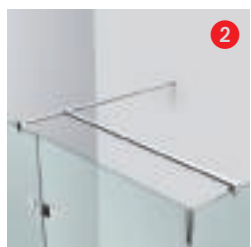

2

Kit estabilizador "dos barras en T"

- 2 barras de 150 cms ajustables a
- 1 pieza de fijación a pared
- 2 piezas de fijación al cristal
- 1 pieza de unión entre barras

Color perfil Cor perfil	Código	Precio Preço
Blanco Branco	R80KUORT150-D	118 €
Silver Abrillantado	R80KUORT150-B	126 €
Cromo	R80KUORT150-K	134 €