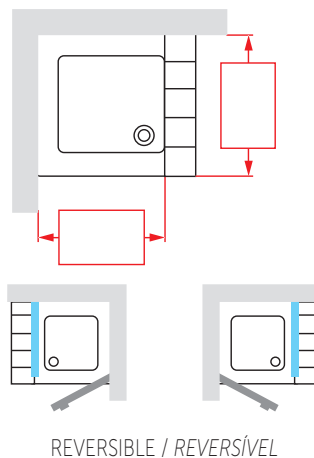

Para más opciones de paneles fijos especiales, consultar
Para mais fixos especiais, consultar

Construcción del código: Código + Cristales Vidros + Perfiles Perfis = Código completo del producto
Construção do código: Código + Cristales Vidros + Perfiles Perfis = Código completo do produto