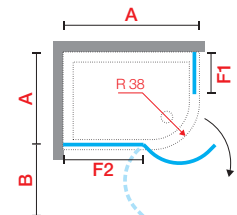

MAMPARA SEMICIRCULAR DE UNA PUERTA ABATIBLE + DOS FIJOS. PARA PLATO DE DUCHA SWIM
 RESGUARDO SEMICIRCULAR DE UMA PORTA ABATÍVEL + DUAS FÍXAS. PARA BASE DE CHUVEIRO SWIM

Medidas			Código	Cristales / Vidros			Perfiles / Precio Swifis / Preço			
Extensibilidad Extensibilidade	Entrada	Espacio de apertura Espaço de abertura		1	2	4	D	B	K	H
A	F1	*	B	Transparente	Aqua	Satinado Fosco	Blanco Branco	Silver Abrillantado	Cromo	Negro mate
77,5 ↔ 79,5	22	71	38				1.040 €	1.140 €	1.250 €	1.250 €
87,5 ↔ 89,5	32	71	38		+65 €	+65 €	1.040 €	1.140 €	1.250 €	1.250 €
97,5 ↔ 99,5	42	71	38				1.040 €	1.140 €	1.250 €	1.250 €