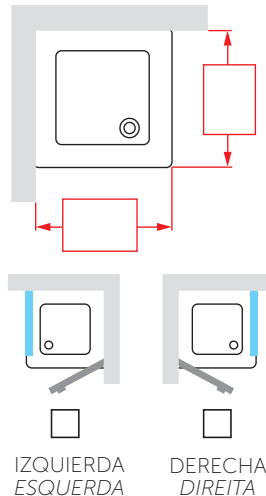

MAMPARA SEMICIRCULAR DE UNA PUERTA ABATIBLE + DOS FIJOS. PARA PLATO DE DUCHA SWIM
 RESGUARDO SEMICIRCULAR DE UMA PORTA ABATÍVEL + DUAS FÍXAS. PARA BASE DE CHUVEIRO SWIM

Medidas			Código	Cristales / Vidros			Perfiles / Precio Swifis / Preço			
Extensibilidad Extensibilidade	Entrada	Espacio de apertura Espaço de abertura		1	2	4	D	B	K	H
A	F1	*	B	Transparente	Aqua	Satinado Fosco	Blanco Branco	Silver Abrillantado	Cromo	Negro mate
77,5 ↔ 79,5	22	71	38				1.040 €	1.140 €	1.250 €	1.250 €
87,5 ↔ 89,5	32	71	38		+65 €	+65 €	1.040 €	1.140 €	1.250 €	1.250 €
97,5 ↔ 99,5	42	71	38				1.040 €	1.140 €	1.250 €	1.250 €

* **CONSULTAR**

S Izquierda
Esquerda

D Derecha
Direita

Para más opciones de paneles fijos especiales, consultar

Para mais fixos especiais, consultar

Barra de sujeción a pared de 150 cm. **INCLUIDA**

Barra de fixação á parede de 150 cm. **INCLUIDA**