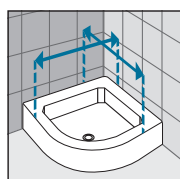

TOMA DE MEDIDAS

Tomar las medidas desde la pared hasta el borde externo del plato de ducha.
Medir a distância desde a parede até o rebordo externo da base de chuveiro.

Tomar medidas de pared a pared, medir la parte baja, la entral y la superior. Cursar el pedido con la medida más pequeña.
Medir a distância entre paredes, tem que tirar três medidas (inferior, superior e central) e utilizar a inferior. Encomendar pedido da medida mais pequena.