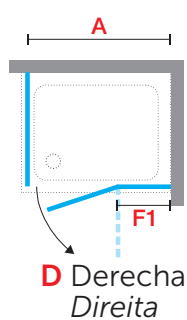

Construcción del código:
Construção do código:

Código + Izquierda / Derecha
Esquerda / Direita + Cristal Vidro + Perfiles Perfis = Código completo del producto
Código completo do produto