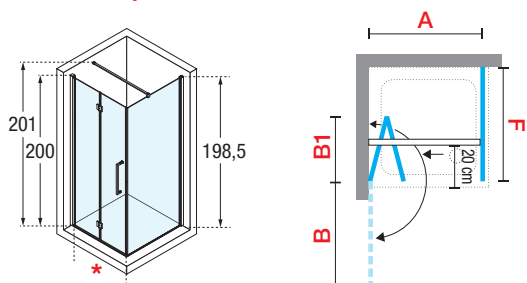

FIJO PANEL / FIXO PANEL															
F									Transparente	Aqua	Satinado Fosco	Blanco Branco	Silver Abrillatado	Cromo	Negro mate
57 ↔ 59	◇	◇	◇	Y2FG57-								300 €	330 €	365 €	365 €
59 ↔ 61	◇	◇	◇	Y2FG59-								300 €	330 €	365 €	365 €
61 ↔ 63	◇	◇	◇	Y2FG61-			●					300 €	330 €	365 €	365 €
65 ↔ 67	◇	◇	◇	Y2FG65-			●					320 €	350 €	385 €	385 €
67 ↔ 69	◇	◇	◇	Y2FG67-			●					320 €	350 €	385 €	385 €
69 ↔ 71	◇	◇	◇	Y2FG69-			●					320 €	350 €	385 €	385 €
73 ↔ 75	◇	◇	◇	Y2FG73-								340 €	375 €	410 €	410 €
75 ↔ 77	◇	◇	◇	Y2FG75-								340 €	375 €	410 €	410 €
76 ↔ 78	◇	◇	◇	Y2FG76-								340 €	375 €	410 €	410 €
77 ↔ 79	◇	◇	◇	Y2FG77-			●					340 €	375 €	410 €	410 €
79 ↔ 81	◇	◇	◇	Y2FG79-			●		+40 €	+40 €		340 €	375 €	410 €	410 €
81 ↔ 83	◇	◇	◇	Y2FG81-								340 €	375 €	410 €	410 €
85 ↔ 87	◇	◇	◇	Y2FG85-								360 €	395 €	435 €	435 €
87 ↔ 89	◇	◇	◇	Y2FG87-			●					360 €	395 €	435 €	435 €
89 ↔ 91	◇	◇	◇	Y2FG89-			●					360 €	395 €	435 €	435 €
91 ↔ 93	◇	◇	◇	Y2FG91-								360 €	395 €	435 €	435 €
95 ↔ 97	◇	◇	◇	Y2FG95-								360 €	395 €	435 €	435 €
97 ↔ 99	◇	◇	◇	Y2FG97-			●					380 €	415 €	460 €	460 €
99 ↔ 101	◇	◇	◇	Y2FG99-								380 €	415 €	460 €	460 €
101 ↔ 103	◇	◇	◇	Y2FG101-								380 €	415 €	460 €	460 €
117 ↔ 119	◇	◇	◇	Y2FG117-								380 €	415 €	460 €	460 €
119 ↔ 121	◇	◇	◇	Y2FG119-								380 €	415 €	460 €	460 €
H 140 ↑ 200	L 20 ↔ 120		ESPECIAL	Y2FGSP					+40 €	+40 €		485 €	535 €	590 €	590 €

Barra de sujeción 150 cm. INCLUIDA
Barra de fixação á 150 cm. INCLUIDA

● Entrega en un plazo máximo de 7 días.
Entrega no prazo de 7 dias.

OPCIONAL

**JUNTA VERTICAL PUERTA
JUNTA VERTICAL PORTA**

Código	Precio Preço
R50ABN2GS1-TR	22 €

Construcción del código: Código + Izquierda / Derecha Esquerda / Direita + Cristales / Vidros + Perfiles / Perfis = Código completo del producto
Construção do código: Código + Izquierda / Derecha Esquerda / Direita + Cristales / Vidros + Perfiles / Perfis = Código completo do produto