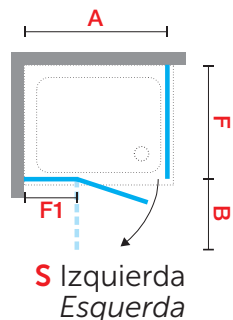

Construcción del código:
Construção do código:

Código + Izquierda / Derecha
Esquerda / Direita + Cristal Vidro + Perfiles Perfis = Código completo del producto
Código completo do produto