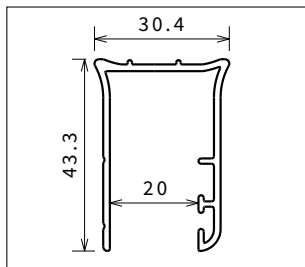

MEDIDAS QUE OCUPAN LOS PERFILES EN LA PARED / ESPAÇO QUE OCUPAN OS PERFÍS NA PAREDE

a pared - FREE 1

Código

P01FRDMOST-A (h 1939)

P01FRDMOST-B (h 1939)

P01FRDMOST-K (h 1939)

P01YOU02