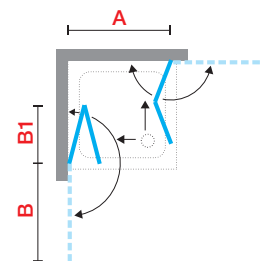

FREE 2 A VERSIÓN BAJA / VERSÃO BAIXA

MAMPARA ANGULAR / RESGUARDO ANGULAR

Versión baja / Versão baixa 85 cm

Medidas			Código	Cristales / Vidros		Perfiles / Precio / Perfis / Preço		Acrílico	Perfiles / Precio / Perfis / Preço	
Extensibilidad / Extensibilidade	A	B	B1	1	11	A	B	43	A	B
				Transparente	Niva	Blanco / Branco	Silver / Abrelantado	Circular	Blanco / Branco	Silver / Abrelantado
	64,5 ↔ 67,5	59	30	+40 €		265 €	300 €		240 €	275 €
	67,5 ↔ 70,5	62	32			270 €	305 €	245 €	280 €	
	70,5 ↔ 73,5	65	33			275 €	310 €	250 €	285 €	
	73,5 ↔ 76,5	68	35			280 €	320 €	260 €	295 €	
	76,5 ↔ 79,5	71	36			285 €	325 €	260 €	300 €	
	79,5 ↔ 82,5	74	38			295 €	335 €	270 €	305 €	
	82,5 ↔ 85,5	77	39			295 €	335 €	270 €	305 €	
	85,5 ↔ 88,5	80	41			300 €	340 €	275 €	310 €	
H 85 ↓ 190 L 59,5 ↔ 98	ESPECIAL		FREE2AALSP	+40 €	415 €	470 €	360 €	410 €		