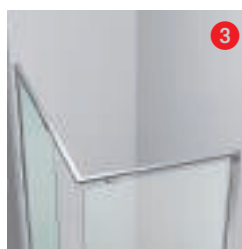

BARRA DE SUJECCIÓN / BARRA DE FIXAÇÃO

BARRA ESTABILIZADORA SUMINISTRADA DE SERIE

OPCIONAL

1

Barra orientable

- 1 barra orientable
- 1 pieza de fijación a pared
- 1 pieza de fijación al cristal

Color perfil Cor perfil	cms	Código	Precio Preço
Blanco Branco	100	R80KUOR100-D	77 €
Silver Abrillantado		R80KUOR100-B	85 €
Negro Mate		R80KUOR100-H	93 €
Cromo		R80KUOR100-K	93 €
Blanco Branco	150	R80KUOR150-D	80 €
Silver Abrillantado		R80KUOR150-B	88 €
Negro Mate		R80KUOR150-H	96 €
Cromo		R80KUOR150-K	96 €
Blanco Branco	180	R80KUOR180-D	83 €
Silver Abrillantado		R80KUOR180-B	91 €
Negro Mate		R80KUOR180-H	99 €
Cromo		R80KUOR180-K	102 €