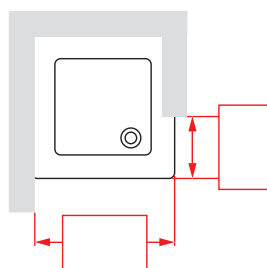

* CONSULTAR