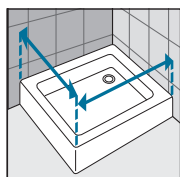

Silver
Abrillantado
COD. B

Cromo
COD. K

BARRA ESTABILIZADORA SUMINISTRADA DE SERIE

MEDIDAS QUE OCUPAN LOS PERFILES EN LA PARED / ESPAÇO QUE OCUPAN OS PERFÍS NA PAREDE

a pared

KP01GA1FI-K

TOMA DE MEDIDAS

Tomar las medidas desde la pared hasta el borde externo del plato de ducha.
Medir a distância desde a parede até o rebordo externo da base de chuveiro.