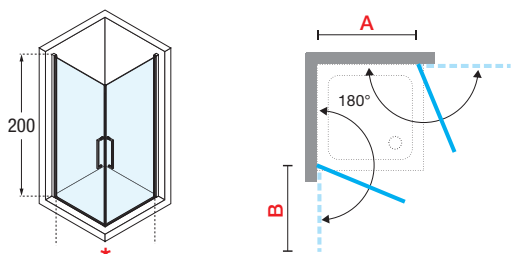

ANGULAR DE DOS PUERTAS ABATIBLES
ANGULAR DE DUAS FOLHAS ABATÍVEIS

Medidas			Código	Cristales / Vidros			Perfiles / Precio Perfis / Preço			
Extensibilidad Extensibilidade	Entrada	Espacio de apertura Espaço de abertura		1	2	4	D	B	K	H
A	*	B		Transparente	Aqua	Satinado Foscó	Blanco Branco	Silver Abrilantado	Cromo	Negro mate
57 ↔ 59	69	49	Y22G57L-				335 €	370 €	410 €	410 €
59 ↔ 61	72	51	Y22G59L-				335 €	370 €	410 €	410 €
61 ↔ 63	75	53	Y22G61L-				335 €	370 €	410 €	410 €
65 ↔ 67	81	57	Y22G65L-				335 €	370 €	410 €	410 €
67 ↔ 69	84	59	Y22G67L-	●			355 €	390 €	430 €	430 €
69 ↔ 71	87	61	Y22G69L-				355 €	390 €	430 €	430 €
72 ↔ 74	91	64	Y22G72L-				355 €	390 €	430 €	430 €
74 ↔ 76	94	66	Y22G74L-				355 €	390 €	430 €	430 €
76 ↔ 78	96	68	Y22G76L-				355 €	390 €	430 €	430 €
77 ↔ 79	98	69	Y22G77L-	●			370 €	410 €	450 €	450 €
79 ↔ 81	101	71	Y22G79L-	●	+40 €	+40 €	370 €	410 €	450 €	450 €
81 ↔ 83	103	73	Y22G81L-				370 €	410 €	450 €	450 €
85 ↔ 87	109	77	Y22G85L-				370 €	410 €	450 €	450 €
87 ↔ 89	112	79	Y22G87L-	●			390 €	430 €	470 €	470 €
89 ↔ 91	115	81	Y22G89L-	●			390 €	430 €	470 €	470 €
91 ↔ 93	117	83	Y22G91L-				390 €	430 €	470 €	470 €
95 ↔ 97	124	87	Y22G95L-				390 €	430 €	470 €	470 €
97 ↔ 99	127	89	Y22G97L-	●			405 €	450 €	495 €	495 €
99 ↔ 101	130	91	Y22G99L-	●			405 €	450 €	495 €	495 €
101 ↔ 103	133	93	Y22G101L-				405 €	450 €	495 €	495 €
H 140 ↓ 200 L 30 ↔ 108		ESPECIAL	Y22GLSP		+40 €	+40 €	525 €	580 €	635 €	635 €

● Entrega en un plazo máximo de 7 días.
Entrega no prazo de 7 dias.

Para componer un ángulo pedir 2 laterales disponible en acabado Oro = Cromo +10%
Para formar un ángulo pedir dois laterais disponível em acabamento Ouro = Cromo +10%

Construcción del código: Código + Cristales Vidros + Perfiles Perfis = Código completo del producto
Construção do código: Código + Cristales Vidros + Perfiles Perfis = Código completo do produto