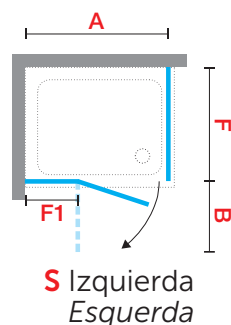

Construcción del código: Código + Izquierda / Derecha / Esquerda / Direita + Cristal Vidro + Perfiles Perfis = Código completo del producto / Código completo do produto