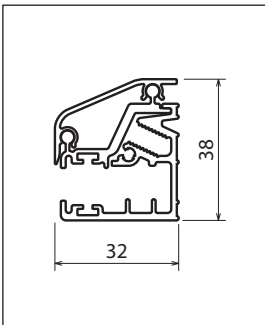

MEDIDAS QUE OCUPAN LOS PERFILES EN LA PARED / ESPAÇO QUE OCUPAN OS PERFÍS NA PAREDE

a pared

para GALA A / G / 1B / 2P / 2A / R

KP01GA1MO-K