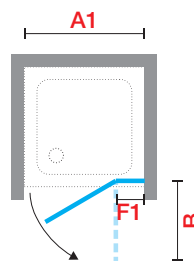

D Derecha
Direita

Construcción del código: Código + Izquierda / Derecha Esquerda / Direita + Cristal Vidro + Perfiles Perfis = Código completo del producto
Construção do código: Código + Izquierda / Derecha Esquerda / Direita + Cristal Vidro + Perfiles Perfis = Código completo do produto