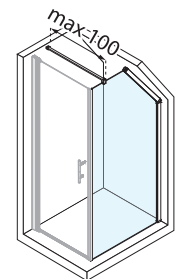

D Derecha
Direita