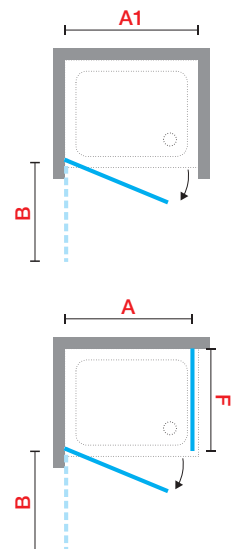

Construcción del código: Código + Cristales Vidros + Perfiles Perfis = Código completo del producto
Construção do código: Código + Cristales Vidros + Perfiles Perfis = Código completo do produto