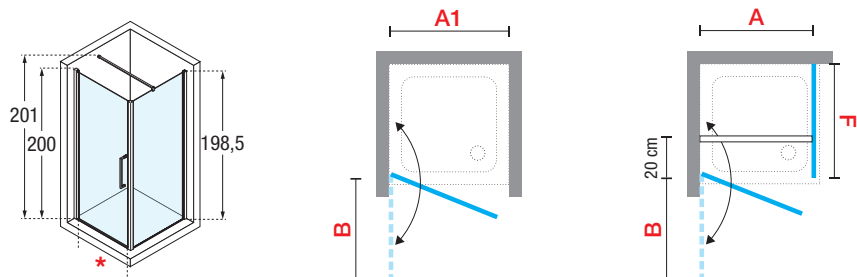

FIJO PANEL / FIXO PAINEL					Transparente	Aqua	Satinado Fosco	Blanco Branco	Silver Abrelantado	Cromo	Negro mate	
F												
	57 ↔ 59	◇	◇	Y2F1B57-				300 €	330 €	365 €	365 €	
	59 ↔ 61	◇	◇	Y2F1B59-				300 €	330 €	365 €	365 €	
	65 ↔ 67	◇	◇	Y2F1B65-				320 €	350 €	385 €	385 €	
	67 ↔ 69	◇	◇	Y2F1B67-	●			320 €	350 €	385 €	385 €	
	69 ↔ 71	◇	◇	Y2F1B69-				320 €	350 €	385 €	385 €	
	73 ↔ 75	◇	◇	Y2F1B73-				340 €	375 €	410 €	410 €	
	75 ↔ 77	◇	◇	Y2F1B75-				340 €	375 €	410 €	410 €	
	76 ↔ 78	◇	◇	Y2F1B76-				340 €	375 €	410 €	410 €	
	77 ↔ 79	◇	◇	Y2F1B77-	●			340 €	375 €	410 €	410 €	
	79 ↔ 81	◇	◇	Y2F1B79-				340 €	375 €	410 €	410 €	
	81 ↔ 83	◇	◇	Y2F1B81-				340 €	375 €	410 €	410 €	
	85 ↔ 87	◇	◇	Y2F1B85-				360 €	395 €	435 €	435 €	
	87 ↔ 89	◇	◇	Y2F1B87-	●			360 €	395 €	435 €	435 €	
	89 ↔ 91	◇	◇	Y2F1B89-	●			360 €	395 €	435 €	435 €	
	91 ↔ 93	◇	◇	Y2F1B91-				360 €	395 €	435 €	435 €	
	95 ↔ 97	◇	◇	Y2F1B95-				360 €	395 €	435 €	435 €	
	97 ↔ 99	◇	◇	Y2F1B97-	●			380 €	415 €	460 €	460 €	
	99 ↔ 101	◇	◇	Y2F1B99-				380 €	415 €	460 €	460 €	
	101 ↔ 103	◇	◇	Y2F1B101-				380 €	415 €	460 €	460 €	
	117 ↔ 119	◇	◇	Y2F1B117-				380 €	415 €	460 €	460 €	
	119 ↔ 121	◇	◇	Y2F1B119-				380 €	415 €	460 €	460 €	
H 140 ↓ 200 L 20 ↔ 120			ESPECIAL	Y2F1BSP				+40 €	+40 €	485 €	535 €	590 €

● Entrega en un plazo máximo de 7 días.
Entrega no prazo de 7 dias.

EL FIJO ESPECIAL SE DEBE PEDIR CON LA MISMA ALTURA DE LA PUERTA.
O FIXO ESPECIAL DEVE-SE PEDIR COM A MESMA ALTURA DA PORTA.

Barra de sujeción a pared de 150 cm. INCLUIDA
Barra de fixação à parede de 150 cm. INCLUIDA
Disponible en acabado oro = cromo +10%
Disponível em acabamento ouro = cromo + 10%

Construcción del código: Código + Cristales Vidros + Perfiles Perfis = Código completo del producto
Construção do código: Código + Cristales Vidros + Perfiles Perfis = Código completo do produto