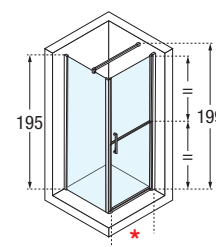

Construcción del código: Código + Izquierda / Derecha / Esquerda / Direita + Cristales / Vidros + Perfiles / Perfis = Código completo del producto / Código completo do produto