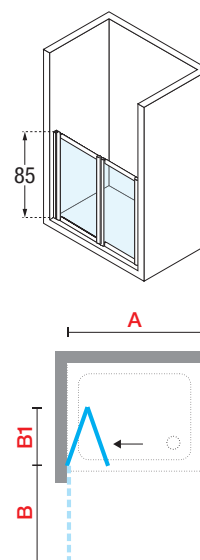

FREE 2 P VERSIÓN BAJA / VERSÃO BAIXA

PUERTA PLEGABLE ENTRE PAREDES / PORTA DE DUAS FOLHAS

Versión baja / Versão baixa 85 cm

Medidas			Código	Cristales / Vidros		Perfiles / Precio / Perfis / Preço		Acrílico	Perfiles / Precio / Perfis / Preço	
Extensibilidad / Extensibilidade	A	B	B1	1	11	A	B	43	A	B
				Transparente	Niva	Blanco / Branco	Silver / Abrrilantado	Circular	Blanco / Branco	Silver / Abrrilantado
66 ↔ 72	54	27	FREE2P66B-			250 €	285 €		230 €	265 €
72 ↔ 78	60	30	FREE2P72B-			265 €	300 €		240 €	280 €
78 ↔ 84	66	33	FREE2P78B-			275 €	310 €		250 €	290 €
84 ↔ 90	72	36	FREE2P84B-		+40 €	285 €	325 €		260 €	300 €