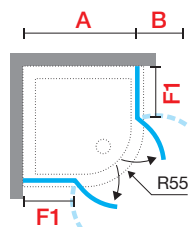

VERSIÓN CON BISAGRA A PARED

86,5 ↔ 89	18	55	88	91	53	55	GALA2R90-	2.410 €
96,5 ↔ 99	28	55	102	105	53	55	GALA2R100-	2.650 €

Construcción del código: Código + Cristal Vidro + Perfiles Perfis = Código completo del producto
Construção do código: Código + Cristal Vidro + Perfiles Perfis = Código completo do produto