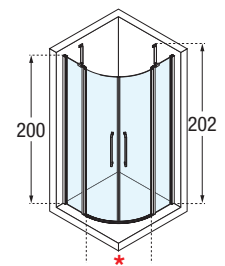

YOUNG 2.0 R2

MAMPARA SEMICIRCULAR DE DOS PUERTAS ABATIBLES + DOS FIJOS
RESGUARDO SEMICIRCULAR DE DUAS PORTAS ABATÍVEIS + DUAS FIXAS

Medidas			Código	Cristales / Vidros			Perfiles / Precio Perfis / Preço			
Extensibilidad Extensibilidade	Entrada	Espacio de apertura Espaço de abertura		1	2	4	D	B	K	H
A	F1	*	B	Transparente	Aqua	Satinado Fosco	Blanco Branco	Silver Abrillantado	Cromo	Negro mate
77,5 ↔ 79,5	22	71	38				1.040 €	1.140 €	1.250 €	1.250 €
87,5 ↔ 89,5	32	71	38		+65 €	+65 €	1.040 €	1.140 €	1.250 €	1.250 €
97,5 ↔ 99,5	42	71	38				1.040 €	1.140 €	1.250 €	1.250 €