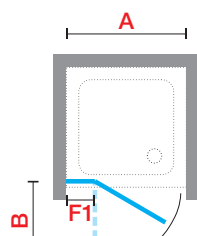

S Izquierda
Esquerda