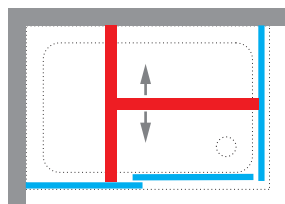

Para esta opción solicitar:

2 Kit estabilizador "2 barras en T"