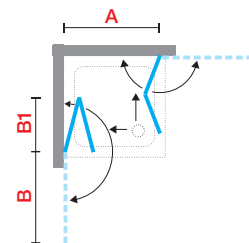

FREE 1

MAMPARA ANGULAR / RESGUARDO ANGULAR

Versión alta / Versão alta 190 cm

Medidas			Código	Cristales Vidros		Perfiles / Precio Perfis / Preço		Acrílico	Perfiles / Precio Perfis / Preço	
Extensibilidad Extensibilidade	A	B	B1	1	11	A	B	43	A	B
				Transparente	Niva	Blanco Branco	Silver Abrelantado	Circular	Blanco Branco	Silver Abrelantado
64,5 ↔ 67,5	59	30				305 €	345 €		265 €	305 €
67,5 ↔ 70,5	62	32				310 €	350 €		270 €	310 €
70,5 ↔ 73,5	65	33				315 €	355 €		275 €	315 €
73,5 ↔ 76,5	68	35				325 €	365 €		280 €	320 €
76,5 ↔ 79,5	71	36				330 €	375 €		290 €	330 €
79,5 ↔ 82,5	74	38				335 €	380 €		290 €	335 €
82,5 ↔ 85,5	77	39				335 €	380 €		290 €	335 €
85,5 ↔ 88,5	80	41				340 €	385 €		300 €	340 €
H 85 ↓ 190 L 59,5 ↔ 98	ESPECIAL					415 €	470 €		360 €	410 €