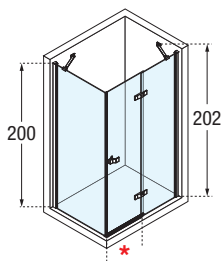

Construcción del código: Código + Izquierda / Derecha / Esquerda / Direita + Cristal Vidro + Perfiles Perfis = Código completo del producto / Código completo do produto