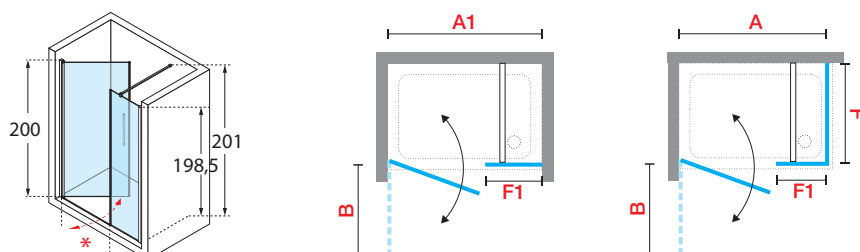

FIJO PANEL / FIXO PAINEL						Transparente	Aqua	Satinado Fosco	Blanco Branco	Silver Abrilantado	Cromo	Negro mate
F												
57 ↔ 59	↔	↔	↔	↔	Y2F1B57-				300 €	330 €	365 €	365 €
59 ↔ 61	↔	↔	↔	↔	Y2F1B59-				300 €	330 €	365 €	365 €
65 ↔ 67	↔	↔	↔	↔	Y2F1B65-				320 €	350 €	385 €	385 €
67 ↔ 69	↔	↔	↔	↔	Y2F1B67-	●			320 €	350 €	385 €	385 €
69 ↔ 71	↔	↔	↔	↔	Y2F1B69-				320 €	350 €	385 €	385 €
73 ↔ 75	↔	↔	↔	↔	Y2F1B73-				340 €	375 €	410 €	410 €
75 ↔ 77	↔	↔	↔	↔	Y2F1B75-				340 €	375 €	410 €	410 €
76 ↔ 78	↔	↔	↔	↔	Y2F1B76-				340 €	375 €	410 €	410 €
77 ↔ 79	↔	↔	↔	↔	Y2F1B77-	●			340 €	375 €	410 €	410 €
79 ↔ 81	↔	↔	↔	↔	Y2F1B79-				340 €	375 €	410 €	410 €
81 ↔ 83	↔	↔	↔	↔	Y2F1B81-				340 €	375 €	410 €	410 €
85 ↔ 87	↔	↔	↔	↔	Y2F1B85-		+40 €	+40 €	360 €	395 €	435 €	435 €
87 ↔ 89	↔	↔	↔	↔	Y2F1B87-	●			360 €	395 €	435 €	435 €
89 ↔ 91	↔	↔	↔	↔	Y2F1B89-	●			360 €	395 €	435 €	435 €
91 ↔ 93	↔	↔	↔	↔	Y2F1B91-				360 €	395 €	435 €	435 €
95 ↔ 97	↔	↔	↔	↔	Y2F1B95-				360 €	395 €	435 €	435 €
97 ↔ 99	↔	↔	↔	↔	Y2F1B97-	●			380 €	415 €	460 €	460 €
99 ↔ 101	↔	↔	↔	↔	Y2F1B99-				380 €	415 €	460 €	460 €
101 ↔ 103	↔	↔	↔	↔	Y2F1B101-				380 €	415 €	460 €	460 €
117 ↔ 119	↔	↔	↔	↔	Y2F1B117-				380 €	415 €	460 €	460 €
119 ↔ 121	↔	↔	↔	↔	Y2F1B119-				380 €	415 €	460 €	460 €
H 140 ↓ 200	L 20 ↔ 120			ESPECIAL	Y2F1BSP		+40 €	+40 €	485 €	535 €	590 €	590 €

● Entrega en un plazo máximo de 7 días.
Entrega no prazo de 7 dias.

EL FIJO ESPECIAL SE DEBE PEDIR CON LA MISMA ALTURA DE LA PUERTA.
O FIXO ESPECIAL DEVE-SE PEDIR COM A MESMA ALTURA DA PORTA.

Barra de sujeción a pared de 150 cm. INCLUIDA
Barra de fixação à parede de 150 cm. INCLUIDA
Disponibile en acabado oro = cromo +10%
Disponível em acabamento ouro = cromo + 10%

Construcción del código: Código + Cristales Vidros + Perfiles Perfis = Código completo del producto
Construção do código: Código + Cristales Vidros + Perfiles Perfis = Código completo do produto