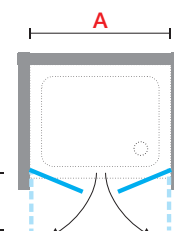

FIJO / FIXO								
F					Transparente	Blanco Branco	Silver Abridantado	Cromo
77,5 ↔ 80,5	◇	◇	◇	FREEF2B80-	530 €	590 €	650 €	
87,5 ↔ 90,5	◇	◇	◇	FREEF2B90-	565 €	630 €	690 €	
104 ↔ 107	◇	◇	◇	FREEF2B100-	600 €	665 €	735 €	
124 ↔ 127	◇	◇	◇	FREEF2B120-	635 €	705 €	775 €