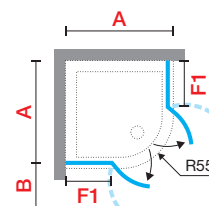

BRERA R

MAMPARA SEMICIRCULAR DE DOS PUERTAS ABATIBLES + DOS FIJOS
RESGUARDO SEMICIRCULAR DE DUAS PORTAS ABATIVEIS + DUAS FIXAS

Medidas					Código	Cristales / Vidros			Perfiles / Precio Perfis / Preço	
Extensibilidad Extensibilidade	Fijo frontal Fixo frontal	Radio	Entrada	Espacio de apertura Espaço de abertura		1	54	79	B	K
A	F1	R	*	B		Transparente	Fumé Gris	Serigrafía Jeans	Silver Abrillantado	Cromo
77 ↔ 79	18	55	82	43	BRERAR80-				1.420 €	1.560 €
87 ↔ 89	28	55	82	43	BRERAR90-		+165 €	+65 €	1.490 €	1.640 €
97 ↔ 99	38	55	82	43	BRERAR100-				1.560 €	1.710 €