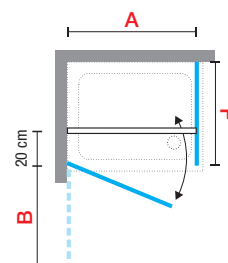

Construcción del código: Código + Izquierda / Derecha / Esquerda / Direita + Cristales / Vidros + Perfiles / Perfis = Código completo del producto / Código completo do produto