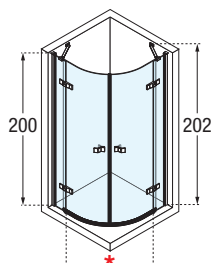

VERSIÓN CON BISAGRA A PARED

86,5 ↔ 89	18	55	88	91	53	55	GALA2R90-	2.410 €
96,5 ↔ 99	28	55	102	105	53	55	GALA2R100-	2.650 €

Construcción del código: Código + Cristal Vidro + Perfiles Perfis = Código completo del producto
Construção do código: Código + Cristal Vidro + Perfiles Perfis = Código completo do produto