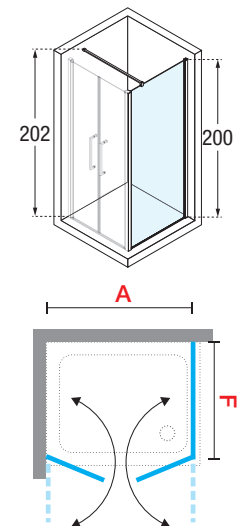

Barra de sujeción a pared de 150 cm. INCLUIDA
Barra de fixação à parede de 150 cm. INCLUIDA

● Entrega en un plazo máximo de 7 días.
Entrega no prazo de 7 dias.

Construcción del código: Código + Cristales Vidros + Perfiles Perfis = Código completo del producto
Construção do código: Código + Cristales Vidros + Perfiles Perfis = Código completo do produto