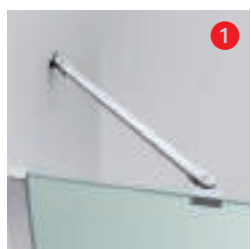

OPCIONAL

1

Barra orientable

- 1 barra orientable
- 1 pieza de fijación a pared
- 1 pieza de fijación al cristal

Color perfil Cor perfil	cms	Código	Precio Preço
Blanco Branco	100	R80KUOR100-D	77 €
Silver Abrillantado		R80KUOR100-B	85 €
Negro Mate		R80KUOR100-H	93 €
Cromo		R80KUOR100-K	93 €
Blanco Branco	150	R80KUOR150-D	80 €
Silver Abrillantado		R80KUOR150-B	88 €
Negro Mate		R80KUOR150-H	96 €
Cromo		R80KUOR150-K	96 €
Blanco Branco	180	R80KUOR180-D	83 €
Silver Abrillantado		R80KUOR180-B	91 €
Negro Mate		R80KUOR180-H	99 €
Cromo		R80KUOR180-K	102 €