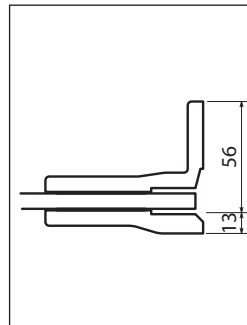

bisagra fija a pared

para todos los modelos
con bisagra

SFGA2MO1-K

TOMA DE MEDIDAS

Tomar las medidas desde la pared hasta el borde externo del plato de ducha.

Medir a distância desde a parede até o rebordo externo da base de chuveiro.