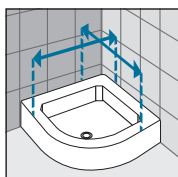

Silver
Abrillantado
COD. B

Cromo
COD. K

BARRA ESTABILIZADORA SUMINISTRADA DE SERIE

MEDIDAS QUE OCUPAN LOS PERFILES EN LA PARED / ESPAÇO QUE OCUPAN OS PERFÍS NA PAREDE

a pared

KP01GA1FI-K

TOMA DE MEDIDAS

Tomar las medidas desde la pared hasta el borde externo del plato de ducha.
Medir a distância desde a parede até o rebordo externo da base de chuveiro.