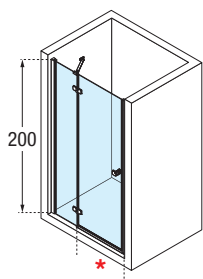

S Izquierda
Esquerda