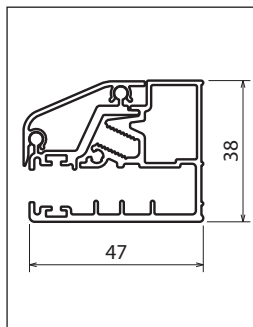

MEDIDAS QUE OCUPAN LOS PERFILES EN LA PARED / ESPAÇO QUE OCUPAN OS PERFÍS NA PAREDE

a pared

KP01GA1FI-K

TOMA DE MEDIDAS

Tomar las medidas desde la pared hasta el borde externo del plato de ducha.
Medir a distância desde a parede até o rebordo externo da base de chuveiro.

Tomar medidas de pared a pared, medir la parte baja, la central y la superior. Cursar el pedido con la medida más pequeña.
Medir a distância entre paredes, tem que tirar três medidas (inferior, superior e central) e utilizar a inferior. Encomendar pedido da medida mais pequena.