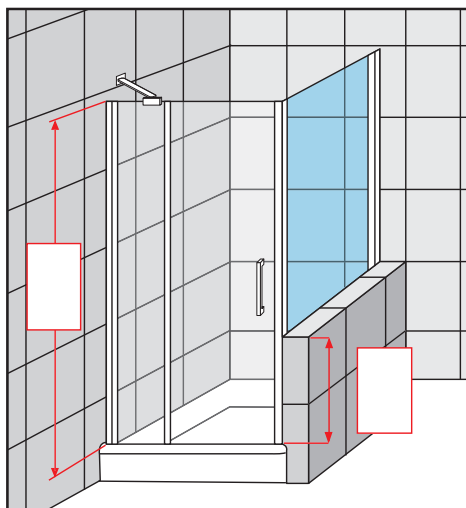

Para más opciones de paneles fijos especiales, consultar
Para mais fixos especiais, consultar

Construcción del código: Código + Cristales Vidros + Perfiles Perfis = Código completo del producto
Construção do código: Código + Cristales Vidros + Perfiles Perfis = Código completo do produto