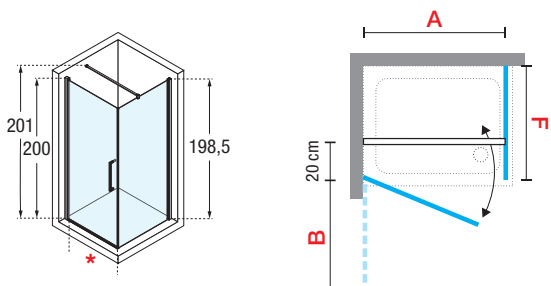

FIJO PANEL / FIXO PANEL				Transparente	Aqua	Satinado Fosco	Blanco Branco	Silver Abrilantado	Cromo	Negro mate
F										
57 ↔ 59	◇	◇	Y2FG57-				300 €	330 €	365 €	365 €
59 ↔ 61	◇	◇	Y2FG59-				300 €	330 €	365 €	365 €
61 ↔ 63	◇	◇	Y2FG61-				300 €	330 €	365 €	365 €
65 ↔ 67	◇	◇	Y2FG65-				320 €	350 €	385 €	385 €
67 ↔ 69	◇	◇	Y2FG67-	●			320 €	350 €	385 €	385 €
69 ↔ 71	◇	◇	Y2FG69-				320 €	350 €	385 €	385 €
73 ↔ 75	◇	◇	Y2FG73-				340 €	375 €	410 €	410 €
75 ↔ 77	◇	◇	Y2FG75-				340 €	375 €	410 €	410 €
76 ↔ 78	◇	◇	Y2FG76-				340 €	375 €	410 €	410 €
77 ↔ 79	◇	◇	Y2FG77-	●			340 €	375 €	410 €	410 €
79 ↔ 81	◇	◇	Y2FG79-				340 €	375 €	410 €	410 €
81 ↔ 83	◇	◇	Y2FG81-				340 €	375 €	410 €	410 €
85 ↔ 87	◇	◇	Y2FG85-				360 €	395 €	435 €	435 €
87 ↔ 89	◇	◇	Y2FG87-	●			360 €	395 €	435 €	435 €
89 ↔ 91	◇	◇	Y2FG89-	●			360 €	395 €	435 €	435 €
91 ↔ 93	◇	◇	Y2FG91-				360 €	395 €	435 €	435 €
95 ↔ 97	◇	◇	Y2FG95-				360 €	395 €	435 €	435 €
97 ↔ 99	◇	◇	Y2FG97-	●			380 €	415 €	460 €	460 €
99 ↔ 101	◇	◇	Y2FG99-				380 €	415 €	460 €	460 €
101 ↔ 103	◇	◇	Y2FG101-				380 €	415 €	460 €	460 €
117 ↔ 119	◇	◇	Y2FG117-				380 €	415 €	460 €	460 €
119 ↔ 121	◇	◇	Y2FG119-				380 €	415 €	460 €	460 €
H 140 ↓ 200 L 20 ↔ 120		ESPECIAL	Y2FGSP				+40 €	+40 €	485 €	535 €

EL FIJO ESPECIAL SE DEBE PEDIR CON LA MISMA ALTURA DE LA PUERTA.
O FIXO ESPECIAL DEVE-SE PEDIR COM A MESMA ALTURA DA PORTA.

● Entrega en un plazo máximo de 7 días.
Entrega no prazo de 7 dias.

Barra de sujeción a pared de 150 cm. INCLUIDA
Barra de fixação á parede de 150 cm. INCLUIDA
Disponible en acabado oro = cromo +10%
Disponível em acabamento ouro = cromo + 10%

Construcción del código: Código + Cristales Vidros + Perfiles Perfis = Código completo del producto
Construção do código: Código + Cristales Vidros + Perfiles Perfis = Código completo do produto