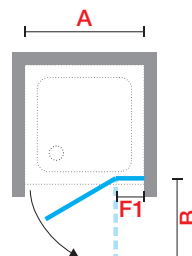

D Derecha
Direita

Construcción del código: Código + Izquierda / Derecha Esquerda / Direita + Cristales / Vidros + Perfiles / Perfis = Código completo del producto
Construção do código: Código + Izquierda / Derecha Esquerda / Direita + Cristales / Vidros + Perfiles / Perfis = Código completo do produto