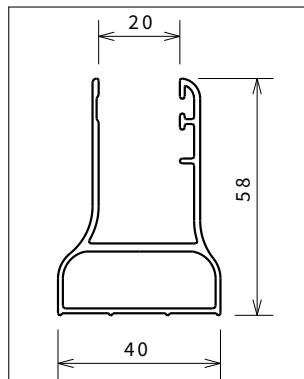

compensadores - FREE 1

Código

P01YOU02