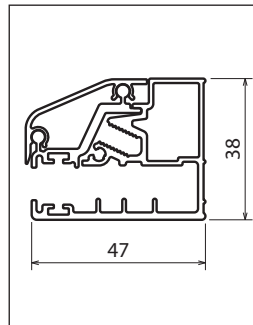

a pared

para fijo lateral

KP01GA1FI-K