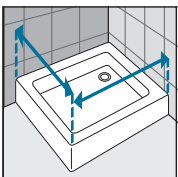

bisagra fija a pared

para todos los modelos
con bisagra

SFGA2MO1-K

TOMA DE MEDIDAS

Tomar las medidas desde la pared hasta el borde externo del plato de ducha.

Medir a distância desde a parede até o rebordo externo da base de chuveiro.