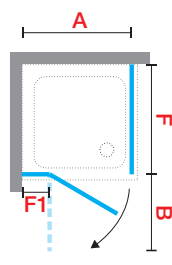

S Izquierda
Esquerda