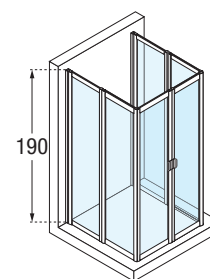

FREE 2 U VERSIÓN ALTA / VERSÃO ALTA

MAMPARA ANGULAR / RESGUARDO ANGULAR

Versión alta / Versão alta 190 cm

Medidas				Código	Cristales / Vidros		Perfiles / Precio / Perfis / Preço		Acrílico	Perfiles / Precio / Perfis / Preço	
Extensibilidad / Extensibilidade	C	A	B		B1	1	11	A		B	43
				Transparente		Niva	Blanco / Branco	Silver / Abrrilantado	Circular	Blanco / Branco	Silver / Abrrilantado
	65 ↔ 68	66	66 ↔ 69	33	FREE2U68A-			795 €	865 €	730 €	805 €
	68 ↔ 71	69	69 ↔ 72	34,5	FREE2U71A-			795 €	865 €	730 €	805 €
	70 ↔ 73	71	71 ↔ 74	35,5	FREE2U73A-			810 €	880 €	745 €	820 €
	73 ↔ 76	74	74 ↔ 77	37	FREE2U76A-			810 €	880 €	745 €	820 €
	75 ↔ 78	76	76 ↔ 79	38	FREE2U78A-			820 €	890 €	755 €	830 €
	78 ↔ 81	79	79 ↔ 82	39,5	FREE2U81A-			820 €	890 €	755 €	830 €
	81 ↔ 84	82	82 ↔ 85	41	FREE2U84A-			830 €	905 €	765 €	840 €
	85 ↔ 88	86	86 ↔ 89	43	FREE2U88A-			830 €	905 €	765 €	840 €
	H 85 ↓ 190 L 68 ↔ 88		ESPECIAL		FREE2UALSP		+40 €	425 €	465 €	400 €	435 €