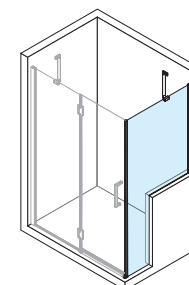

D Derecha
Direita

Para más opciones de paneles fijos especiales, consultar
Para mais fixos especiais, consultar

Construcción del código: Código + Cristales Vidros + Perfiles Perfis = Código completo del producto
Construção do código: Código + Cristales Vidros + Perfiles Perfis = Código completo do produto