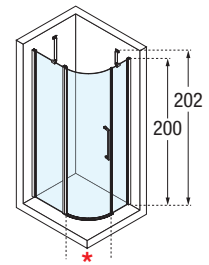

MAMPARA SEMICIRCULAR DE UNA PUERTA ABATIBLE + DOS FIJOS. PARA PLATO DE DUCHA SWIM
 RESGUARDO SEMICIRCULAR DE UMA PORTA ABATÍVEL + DUAS FÍXAS. PARA BASE DE CHUVEIRO SWIM

Medidas			Código	Cristales / Vidros			Perfiles / Precio Swifis / Preço			
Extensibilidad Extensibilidade	Entrada	Espacio de apertura Espaço de abertura		1	2	4	D	B	K	H
A	F1	*	B	Transparente	Aqua	Satinado Fosco	Blanco Branco	Silver Abrillantado	Cromo	Negro mate
77,5 ↔ 79,5	22	71	38				1.040 €	1.140 €	1.250 €	1.250 €
87,5 ↔ 89,5	32	71	38		+65 €	+65 €	1.040 €	1.140 €	1.250 €	1.250 €
97,5 ↔ 99,5	42	71	38				1.040 €	1.140 €	1.250 €	1.250 €