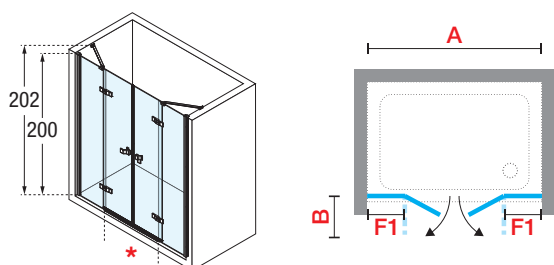

GALA 2A

FRONTAL DE DOS PUERTAS ABATIBLES + DOS FIJOS
RESGUARDO PARA DUCHE COMPOSTA POR DUAS PORTAS CENTRAIS E DOS FIXOS

Medidas						Código	Cristal Vidro	Perfiles / Precio Perfis / Preço
Extensibilidad Extensibilidade	Fijo frontal Fixo frontal	Entrada		Espacio de apertura Espaço de abertura			1	K
		min	max	min	max			
A	F1	*		B			Trasparente	Cromo
VERSIÓN CON PERFIL A PARED								
115 ↔ 120	28	51	56	28	31	GALA12A120-		1.480 €
135 ↔ 140	33	61	66	33	36	GALA12A140-		1.530 €
145 ↔ 150	36	66	71	36	39	GALA12A150-		1.590 €
155 ↔ 160	38	71	76	38	41	GALA12A160-		1.640 €
165 ↔ 170	41	76	81	41	44	GALA12A170-		1.700 €
175 ↔ 180	43	81	86	43	46	GALA12A180-		1.750 €
H 150 ↓ 210	L 115 ↔ 215			ESPECIAL		GALA12ASP		2.030 €

Medidas						Código	Cristal Vidro	Perfiles / Precio Perfis / Preço
Extensibilidad Extensibilidade	Fijo frontal Fixo frontal	Entrada		Espacio de apertura Espaço de abertura			1	K
		min	max	min	max			
A	F1	*		B			Trasparente	Cromo
VERSIÓN CON BISAGRA A PARED								
115 ↔ 120	28	51	56	28	31	GALA22A120-		1.660 €
135 ↔ 140	33	61	66	33	36	GALA22A140-		1.720 €
145 ↔ 150	36	66	71	36	39	GALA22A150-		1.780 €
155 ↔ 160	38	71	76	38	41	GALA22A160-		1.840 €
165 ↔ 170	41	76	81	41	44	GALA22A170-		1.910 €
175 ↔ 180	43	81	86	43	46	GALA22A180-		1.970 €
H 150 ↓ 210	L 115 ↔ 215			ESPECIAL		GALA22ASP		2.280 €

Construcción del código: Código + Cristal Vidro + Perfiles = Código completo del producto
Construção do código: Código + Cristal Vidro + Perfis = Código completo do produto