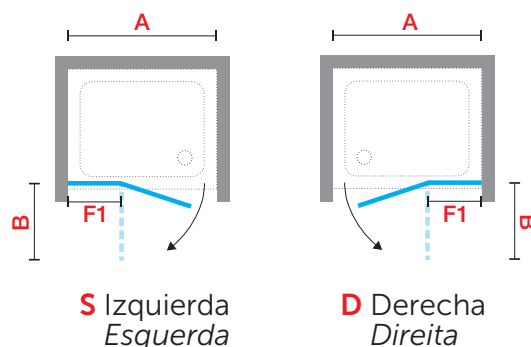

GALA 2P

PUERTA DE UNA HOJA ABATIBLE + UN FIJO
RESGUARDO PARA DUCHE COMPOSTO POR UMA PORTA ABATIVEL + 1 FIXO

Medidas						Código	Izquierda Esquerda	Derecha Direita	Cristal Vidro	Perfiles / Precio Perfis / Preço
Extensibilidad Extensibilidade	Fijo frontal Fixo frontal	Entrada		Espacio de apertura Espaço de abertura			S-	D-	1	K
		min	max	min	max					
A	F1	*		B					Transparente	Cromo

VERSIÓN CON PERFIL A PARED - Puerta / Porta

114,5 ↔ 117	55	51	53	54	57	GALA12P115	S-	D-		1.100 €
117 ↔ 119,5	58	51	53	54	57	GALA12P120	S-	D-		1.210 €
137 ↔ 139,5	68	61	63	64	67	GALA12P140	S-	D-		1.320 €
157 ↔ 159,5	78	71	73	74	77	GALA12P160	S-	D-		1.420 €
177 ↔ 179,5	88	81	83	84	87	GALA12P180	S-	D-		1.530 €
H 150 ↑ 210	L 113,5 ↔ 180	ESPECIAL		GALA12PSP						1.750 €

VERSIÓN CON BISAGRA A PARED - Puerta / Porta

A	F1	*		B					Transparente	Cromo
114,5 ↔ 117	55	51	53	54	57	GALA22P115	S-	D-		1.230 €
117 ↔ 119,5	58	51	53	54	57	GALA22P120	S-	D-		1.360 €
137 ↔ 139,5	68	61	63	64	67	GALA22P140	S-	D-		1.480 €
157 ↔ 159,5	78	71	73	74	77	GALA22P160	S-	D-		1.600 €
177 ↔ 179,5	88	81	83	84	87	GALA22P180	S-	D-		1.720 €
H 150 ↑ 210	L 113,5 ↔ 180	ESPECIAL		GALA22PSP						1.970 €

Construcción del código: Código + Izquierda / Derecha Esquerda / Direita + Cristal Vidro + Perfiles Perfis = Código completo del producto
Construção do código: Código + Esquerda / Direita + Vidro + Perfis = Código completo do produto