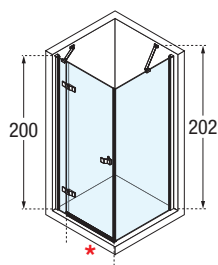

Construcción del código:
Construção do código:

Código + Izquierda / Derecha
Esquerda / Direita + Cristal Vidro + Perfiles Perfis = Código completo del producto
Código completo do produto