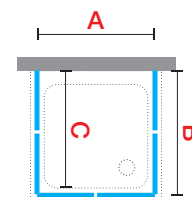

FREE 2 U VERSIÓN BAJA / VERSÃO BAIXA

MAMPARA ANGULAR / RESGUARDO ANGULAR

Versión baja / Versão baixa 85 cm

Medidas				Código	Cristales Vidros		Perfiles / Precio Perfis / Preço		Acrílico	Perfiles / Precio Perfis / Preço		
Extensibilidad Extensibilidade	C	A	B	B1		1	11	A	B	43	A	B
						Transparente	Niva	Blanco Branco	Silver Abrilantado	Circular	Blanco Branco	Silver Abrilantado
	65 ↔ 68	66	66 ↔ 69	33	FREE2U68B-			620 €	685 €		560 €	630 €
	68 ↔ 71	69	69 ↔ 72	34,5	FREE2U71B-			620 €	685 €		560 €	630 €
	70 ↔ 73	71	71 ↔ 74	35,5	FREE2U73B-			630 €	700 €		565 €	640 €
	73 ↔ 76	74	74 ↔ 77	37	FREE2U76B-			630 €	700 €		565 €	640 €
	75 ↔ 78	76	76 ↔ 79	38	FREE2U78B-			640 €	710 €		580 €	655 €
	78 ↔ 81	79	79 ↔ 82	39,5	FREE2U81B-			640 €	710 €		580 €	655 €
	81 ↔ 84	82	82 ↔ 85	41	FREE2U84B-			655 €	725 €		590 €	665 €
	85 ↔ 88	86	86 ↔ 89	43	FREE2U88B-			655 €	725 €		590 €	665 €
	H 85 ↓ 190 L 68 ↔ 88		ESPECIAL		FREE2UALSP		+40 €	425 €	465 €		400 €	435 €