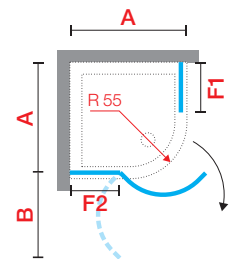

Construcción del código: Código + Cristales Vidros + Perfiles Perfis = Código completo del producto
Construção do código: Código + Cristales Vidros + Perfiles Perfis = Código completo do produto