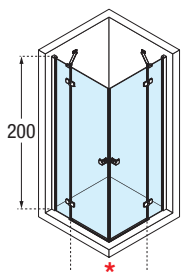

MAMPARA ANGULAR DE DOS PUERTAS ABATIBLES + DOS FIJOS
RESGUARDO ANGULAR DE DUAS PORTAS ABATÍVELS + DOIS FIXOS

Medidas				Código	Cristales / Vidros			Perfiles / Precio Perfis / Preço	
Extensibilidad Extensibilidade	Fijo frontal Fixo frontal	Entrada	Espacio de apertura Espaço de abertura		1	54	79	B	K
A	F1	*	B		Transparente	Fumé Gris	Serigrafía Jeans	Silver Abrillantado	Cromo
67 ↔ 69	18	69	49	BRERAA70L				500 €	550 €
72 ↔ 74	23	69	49	BRERAA75L				510 €	560 €
77 ↔ 79	28	69	49	BRERAA80L				520 €	575 €
82 ↔ 84	33	69	49	BRERAA85L				535 €	590 €
87 ↔ 89	33	90	64	BRERAA90L		+90 €	+40 €	545 €	600 €
92 ↔ 94	28	90	64	BRERAA95L				560 €	615 €
97 ↔ 99	33	90	64	BRERAA100L				570 €	630 €
107 ↔ 109	43	90	64	BRERAA110L				595 €	650 €
117 ↔ 119	53	90	64	BRERAA120L				615 €	680 €
H 170 ↓ 220 L 66 ↔ 118				ESPECIAL	BRERAALSP	+90 €		735 €	810 €

Para componer un ángulo pedir 2 laterales
Formar um ângulo pedindo dois laterais