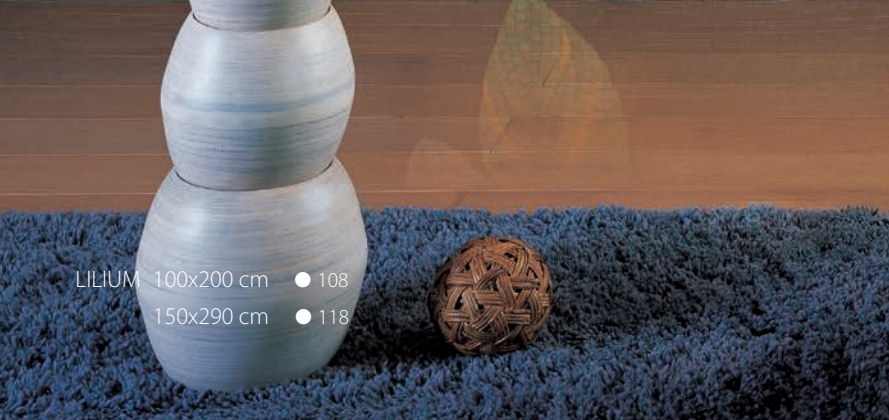

Mosaico Artistico

DALIA 100x200 cm ● 108
150x290 cm ● 117

ROSA CANINA 100x200 cm ● 108
150x290 cm ● 113

LILIU 100x200 cm ● 108
150x290 cm ● 118

GIGLIO 100x200 cm ● 108
150x290 cm ● 113

PAPAVERO 100x200 cm ● 108
150x290 cm ● 119