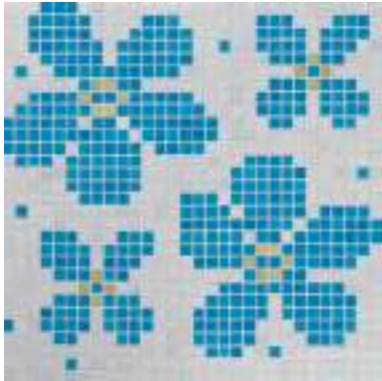

Margherite

07700008 Serie Base + Madreperla - 2x2 cm

Spessore
Thickness
Stärke
Épaisseur
Espesor
Grubość
Толщина

4 MM

Margherite B 2x2 ● 81
CSA02 Bianco 02800001
V90 Blu 03000010
CSB60 Giallo 02800006

C270 BIANCO GHIACCIO