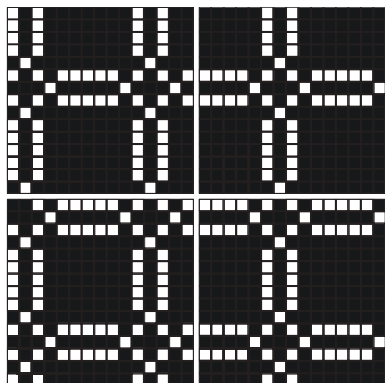

C270 BIANCO GHIACCIO

Modulo . Module . Modul . Module . Módulo. Moduł . Модуль

65 x 65 cm . 25 ⁵/₈" x 25 ⁵/₈"

4 Fogli . Sheets . Blätter . Plaques
Hojas . Płytki . Листы
32,5 x 32,5 cm . 12 ⁶/₈" x 12 ⁶/₈"