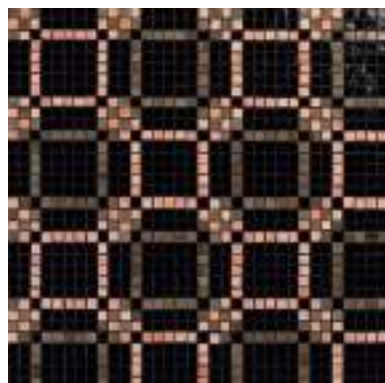

4 MM

Trama A 1,5x1,5
7006 Tortora
8019 Marrone
1015 Crema

● 76
04000006
04000008
04000001

C490 TORTORA

Trama B 1,5x1,5
7040 Grigio
9016 Bianco
9011 Nero

● 76
04000007
04000010
04000009

C480 ARDESIA

Trama C 1,5x1,5
8019 Marrone
7006 Tortora
3012 Rosa