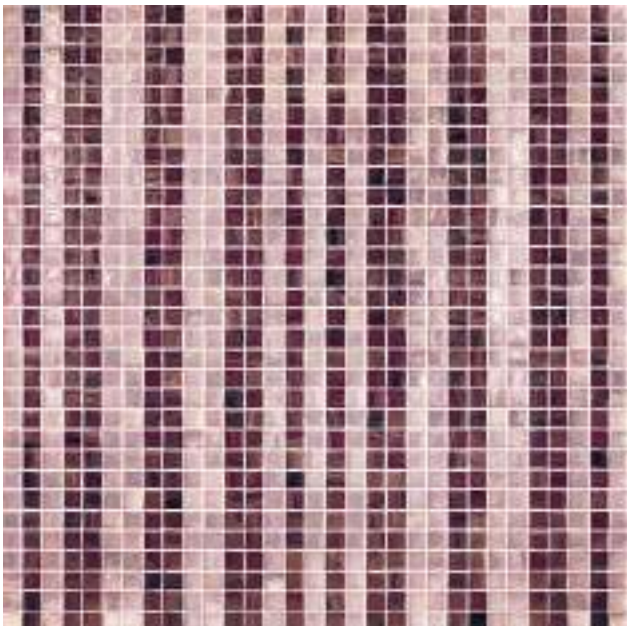

Riga ● 72
G225 Lilla Scuro 02500022
G220 Lilla 02500021

C270 BIANCO GHIACCIO

Modulo . Module . Modul . Module . Módulo. Moduł . Модуль

32,5 x 32,5 cm . 12 6/8" x 12 6/8"

1 foglio . Sheets . Blätter . Plaques
Hojas. Плитка . Листы
32,5 x 32,5 cm . 12 6/8" x 12 6/8"