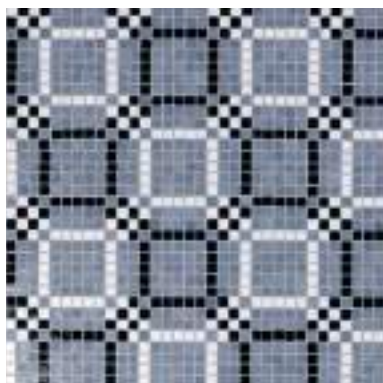

Trama B 1,5x1,5
7040 Grigio
9016 Bianco
9011 Nero

● 76
04000007
04000010
04000009

C480 ARDESIA