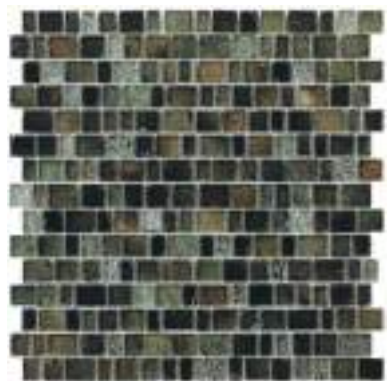

C490 TORTORA

Elegance Oliva 08700002
■ 38