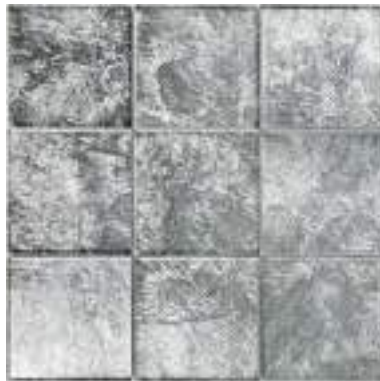

C310 TITANIO SPOTLIGHT

PR3 Oro Lucido 2,3x2,3 cm 02900001
■ 40

C290 TRAVERTINO GOLD

PR4 Argento Lucido 2,3x2,3 cm 02900002
■ 40

C310 TITANIO SPOTLIGHT

PR7 Oro Lucido 9,8x9,8 cm 02900005
● 63

C290 TRAVERTINO GOLD