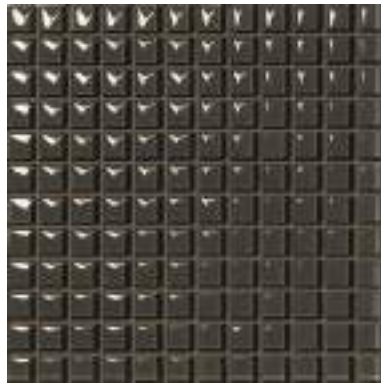

VF4 Taupe Lucido 03500001
■ 32
C220 SILVER

VF5 Cement Lucido 03500003
■ 32
C490 TORTORA

VF6 Rosa Lucido 03500005
■ 32
C230 CORALLO

VF7 Rosso Lucido 03500007
■ 32
C450 ROSSO ORIENTE

VF8 Nero Lucido 03500010
■ 32
C240 ANTRACITE