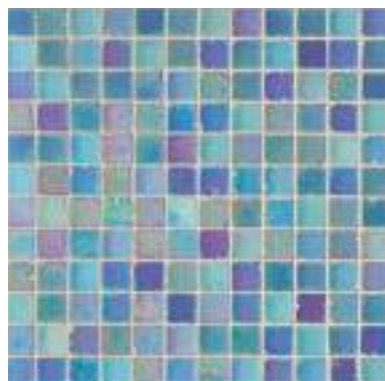

C400 TURCHESE

MMT10 Pesca

03700004

■ 41

C290 TRAVERTINO

MMT11 Blu

03700005

■ 41