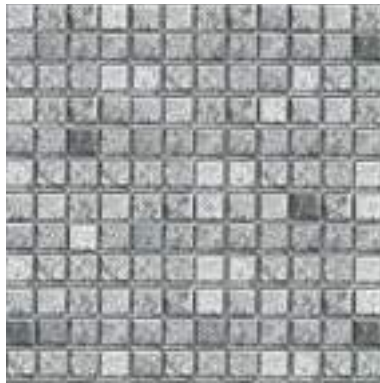

PR4 Argento Lucido 2,3x2,3 cm 02900002
■ 40

C310 TITANIO SPOTLIGHT