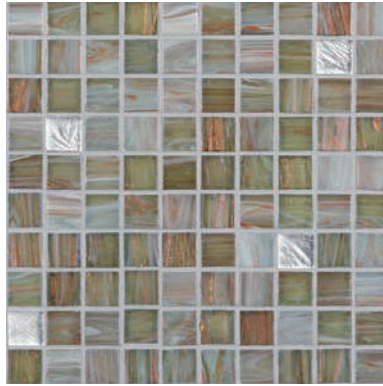

ST33 Corniola Mix Bianco 07500036 ■ 31

C220 SILVER