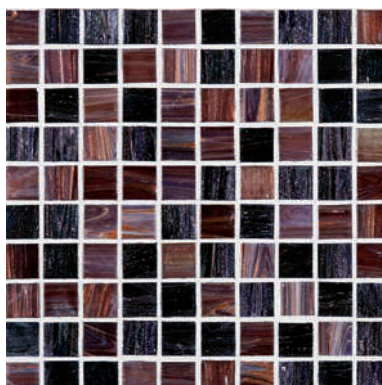

G6 Viola Mix

02500026

■ 24

C360 MELANZANA