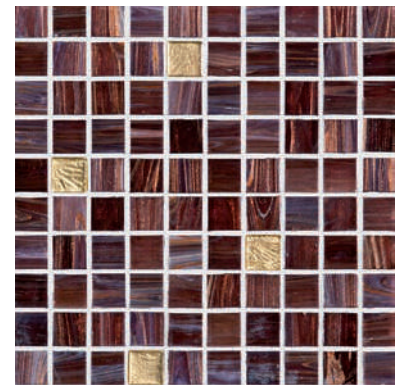

ST30 Berillo Mix Giallo 07500033
(L5 + G225) ■ 31

C360 MELANZANA