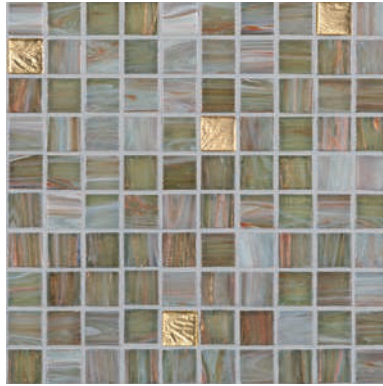

I gioielli L1 Oro Giallo Liscio

I Gioielli Incastonati GOLD

2x2 cm . 1"x1"

L5 Oro Giallo Similoro 07500001
■ 40

C290 TRAVERTINO

ST32 Corniola Mix Giallo 07500035
(L5 + G116) ■ 31

C220 SILVER

ST4 Topazio Mix Giallo 07500023
(L5 + GC34) ■ 31