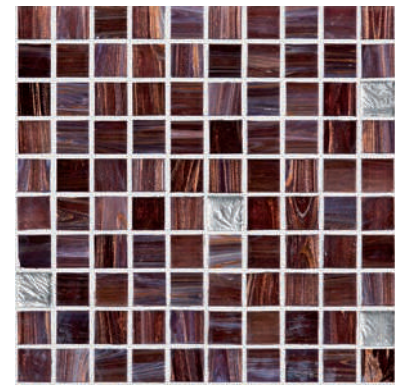

ST31 Berillo Mix Bianco 07500034 ■ 31

C360 MELANZANA