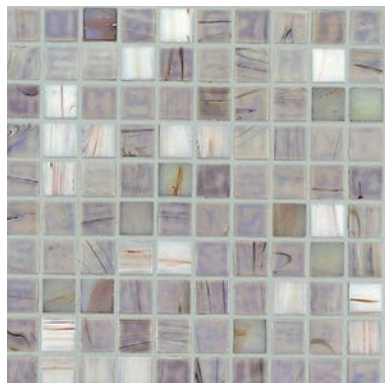

Project Plus/Bronze MIX

2x2 cm . 1"x1"

M21 Bianco Mix 02700002

■ 15

C310 TITANIO