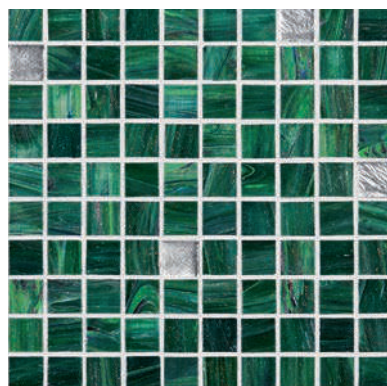

C400 TURCHESE

ST38 Malachite Mix Bianco 07500028
(L6 + G74) ■ 31

C220 SILVER

ST17 Zaffiro Mix Bianco 07500008
(L6 + G105) ■ 31

C390 ARTIC.BLUE

ST2 Granato Mix Bianco 07500026
(L6 + G107) ■ 31

C400 TURCHESE

**Nel prodotto standard sono previsti
7 tozzetti Oro/Argento a foglio.
Eventuali modifiche su richiesta.**