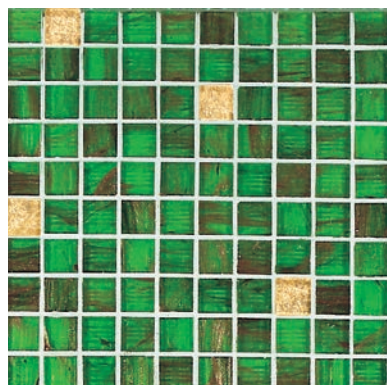

C310 TITANIO

ST5 Ambra Mix Giallo 07500021
(L5 + GB43) ■ 31

C300 PIETRA D'ASSISI

ST26 Ametista Mix Giallo 07500029
(L5 + G110) ■ 31

C240 ANTRACITE

ST10 Sodalite Mix Giallo
(L5 + GA03) 07500009 ■ 31

C400 TURCHESE