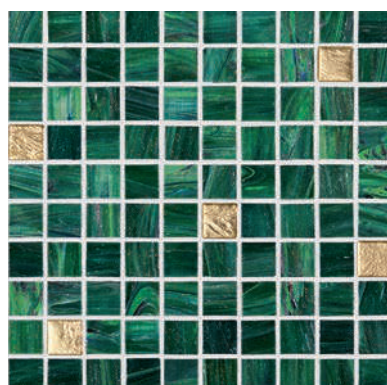

ST3 Malachite Mix Giallo
(L5 + G74) 07500027 ■ 31

C220 SILVER