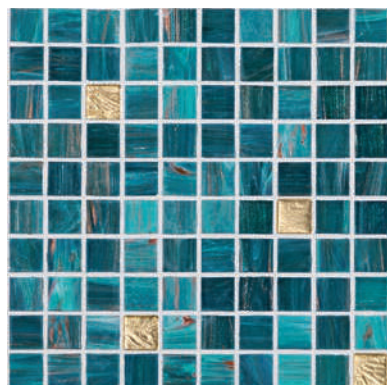

C390 ARTIC BLUE

ST1 Granato Mix Giallo
(L5 + G107) 07500025 ■ 31

C400 TURCHESE

**Nel prodotto standard sono previsti
7 tozzetti Oro/Argento a foglio.
Eventuali modifiche su richiesta.**

Standard items with 7 pieces Gold/Silver each sheet. Different mixes on demand.

Standardmischungen mit 7 Stück Gold/Silber pro Blatt. Sondermischungen auf Anfrage.

Nous avons prévu 7 tesselles or/argent par plaque. Possibilité de modifications sur demande.

En el producto estándar: 7 teselas oro/plata cada hoja. Posibilidad de modificar cantidad según necesidad.

W standardowych produktach są przewidziane 7 kawałek oro/argento (złoto/srebro) na sztuce. Eventualne zmiany na życzenie.

В стандартном продукте включаются 7 мозаик золото/серебро в один лист. Возможны модификации по запросу.