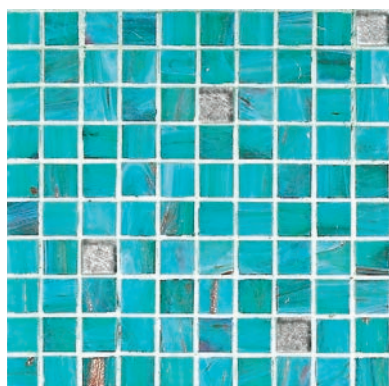

C300 PIETRA D'ASSISI

ST27 Ametista Mix Bianco 07500030 ■ 31

C240 ANTRACITE

ST18 Sodalite Mix Bianco 07500010
(L6 + GA03) ■ 31

C400 TURCHESE

ST15 Acquamarina Mix Bianco 07500004
(L6 + GA73) ■ 31

C220 SILVER

ST16 Turchese Mix Bianco 07500006
(L6 + G108) ■ 31