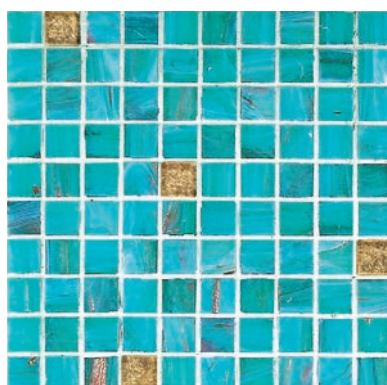

ST9 Turchese Mix Giallo
(L5 + G108) 07500005 ■ 31

C400 TURCHESE