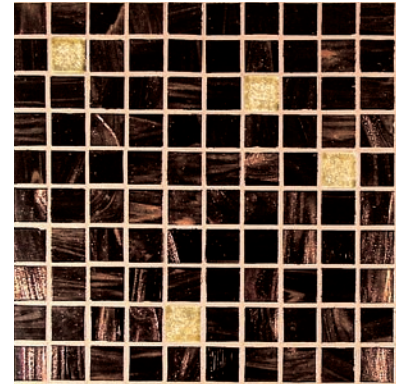

I gioielli L1 Oro Giallo Liscio

I Gioielli Incastonati GOLD

2x2 cm . 1"x1"

L5 Oro Giallo Similoro 07500001
■ 40

C290 TRAVERTINO

ST32 Corniola Mix Giallo 07500035
(L5 + G116) ■ 31

C220 SILVER

ST4 Topazio Mix Giallo 07500023
(L5 + GC34) ■ 31