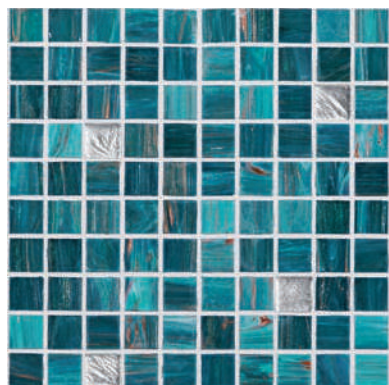

C400 TURCHESE

ST38 Malachite Mix Bianco 07500028
(L6 + G74) ■ 31

C220 SILVER

ST17 Zaffiro Mix Bianco 07500008
(L6 + G105) ■ 31

C390 ARTIC.BLUE

ST2 Granato Mix Bianco 07500026
(L6 + G107) ■ 31

C400 TURCHESE

**Nel prodotto standard sono previsti
7 tozzetti Oro/Argento a foglio.
Eventuali modifiche su richiesta.**