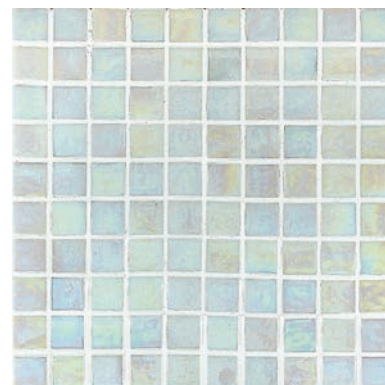

C390 ARTIC.BLUE

G1 Oro Mix

02500012

■ 22

C300 PIETRA D'ASSISI

CSA02 Bianco

02800001

■ 18