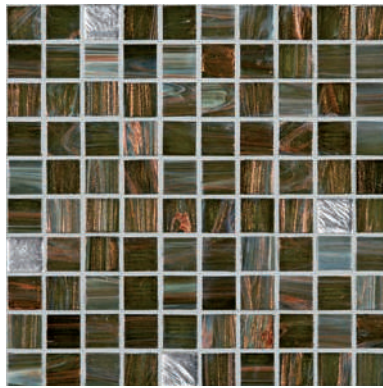

ST35 Charoite Mix Bianco 07500038 ■ 31

C220 SILVER