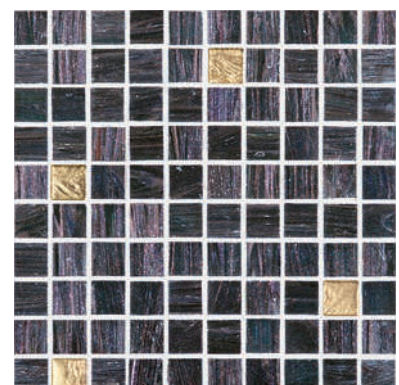

ST26 Ametista Mix Giallo 07500029
(L5 + G110) ■ 31

C240 ANTRACITE