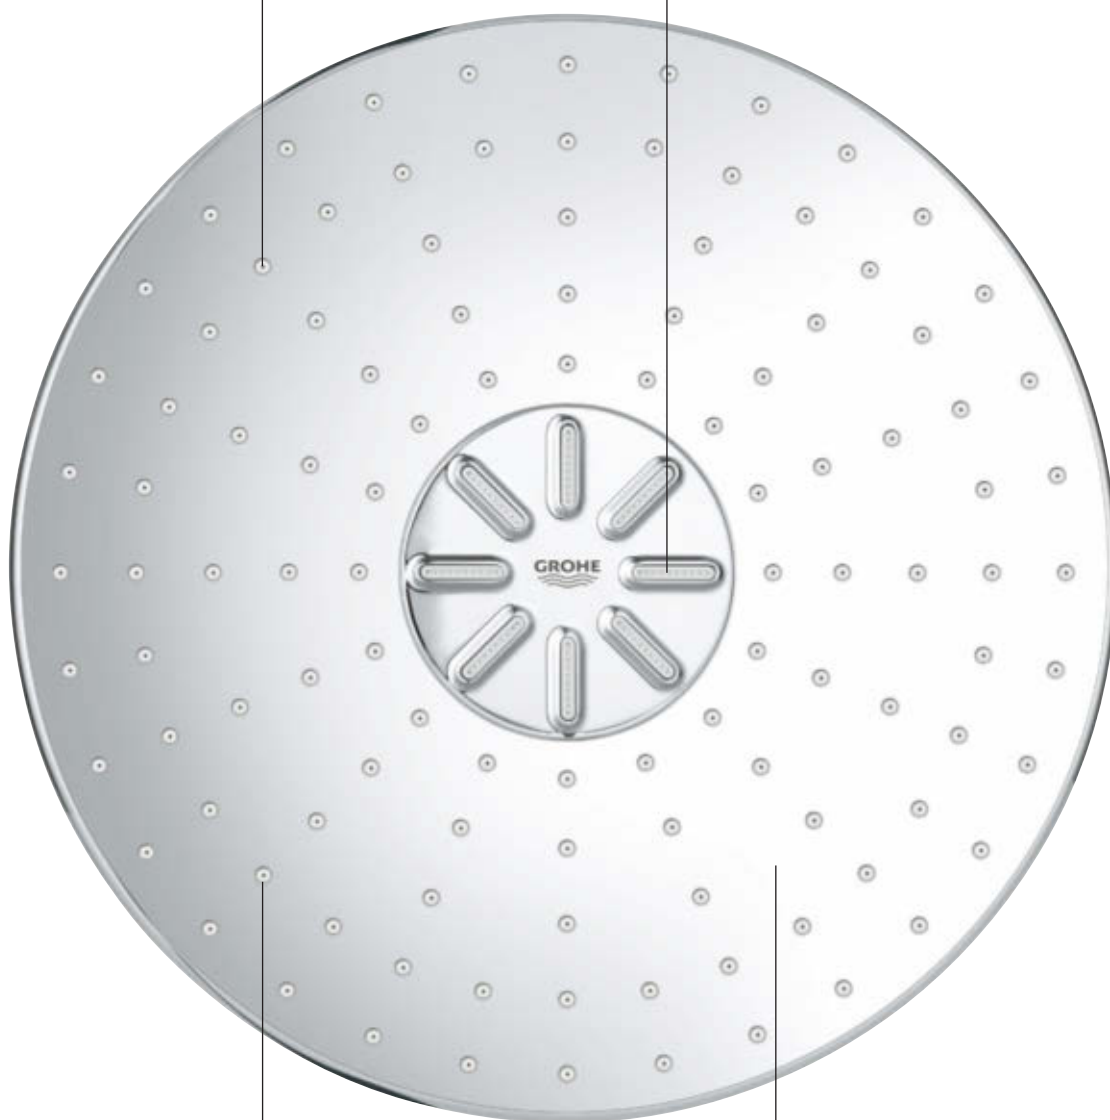

NUOVO. Getto centrale GROHE Jet Spray: un getto vigoroso ed energico, utile per eliminare lo shampoo o frizionare la cute ed il cuoio capelluto. Il tutto in un ugello dalla forma originale

Ugelli con funzione SpeedClean

GROHE PureRain

Piastra placcata GROHE StarLight Chrome

NUOVO: piastra in finitura vetro Moon White