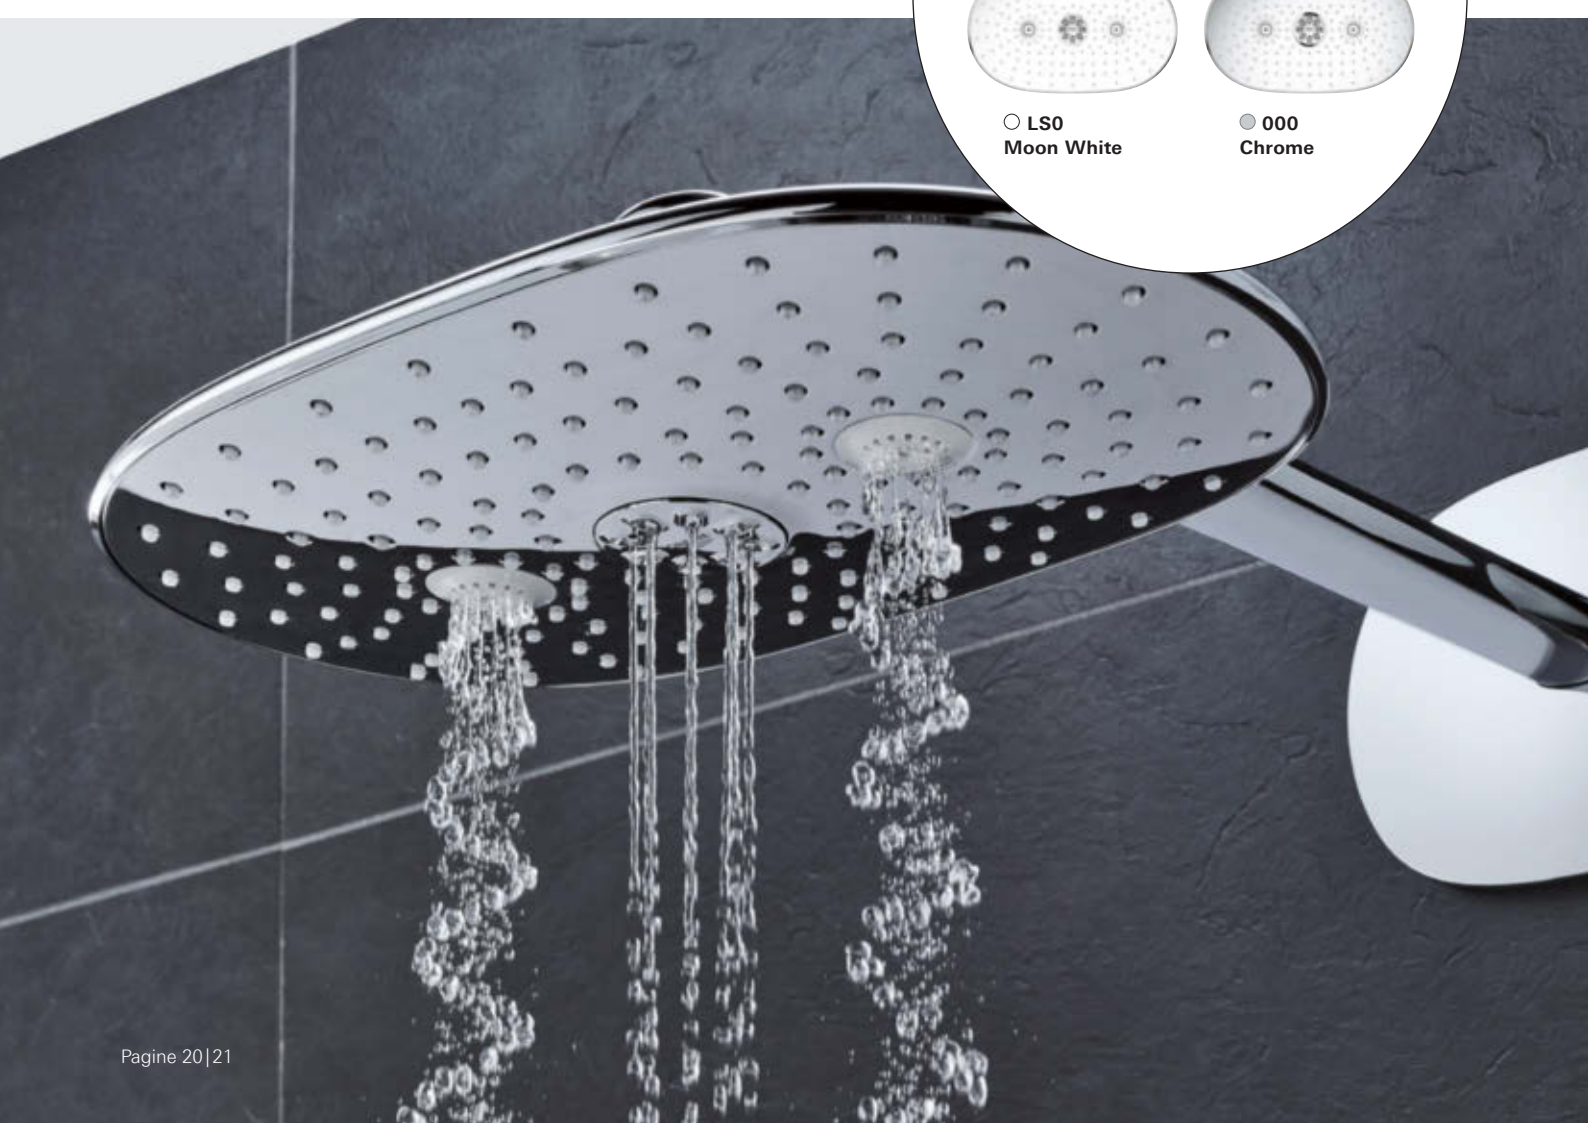

# L'INCONTRO DI FORMA **E FUNZIONE**

**NUOVO.** Getto centrale GROHE Jet Spray: un getto vigoroso ed energico, utile per eliminare lo shampoo o frizionare la cute ed il cuoio capelluto. Il tutto in un ugello dalla forma originale

Ugelli con funzione SpeedClean

GROHE PureRain

Piastra placcata GROHE StarLight Chrome

**NUOVO:** piastra in finitura vetro Moon White

**SCEGLIETE IL  
VOSTRO STILE**

○ LS0  
Moon White

● 000  
Chrome

# LA FINITURA PERFETTA

GROHE SmartControl è disponibile in due eleganti finiture: cromato e, per uno stile delicato e raffinato, in vetro bianco moon white.

● 000  
Chrome

○ L50  
Moon White