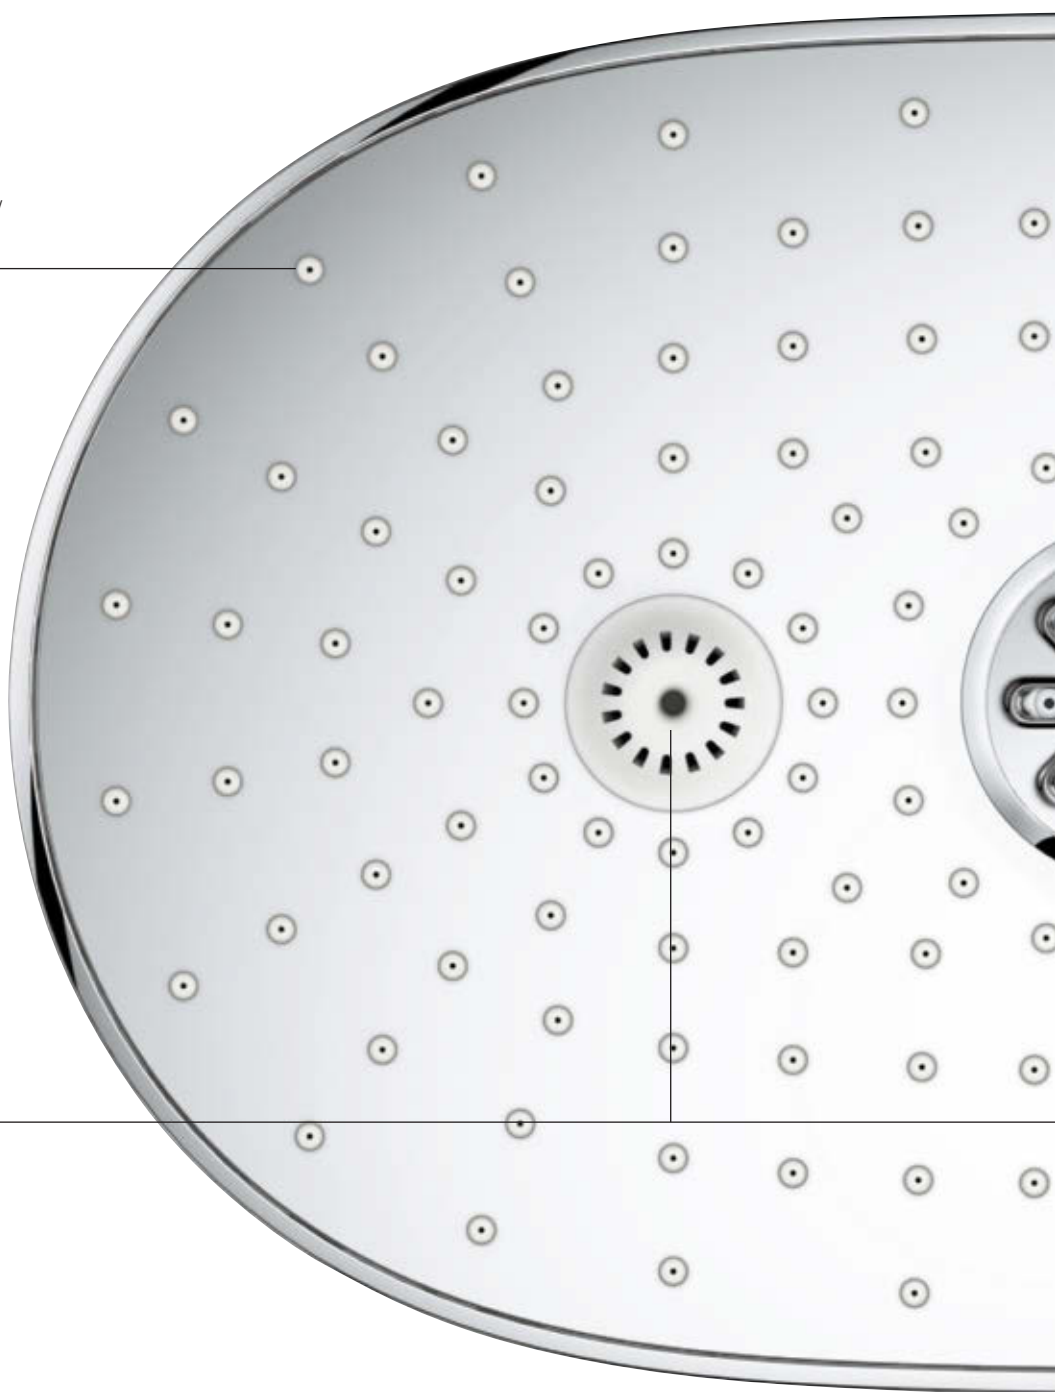

NUOVI SOFFIONI PER GODERVI LA DOCCIA PERFETTA

Getti preimpostati GROHE PureRain /
GROHE Rain O²

Getto GROHE TrioMassage
L'unione del celebre getto GROHE
Bokoma e dei due getti GROHE
Massage vi regala un massaggio
dalla testa alle spalle in un unico
getto combinato