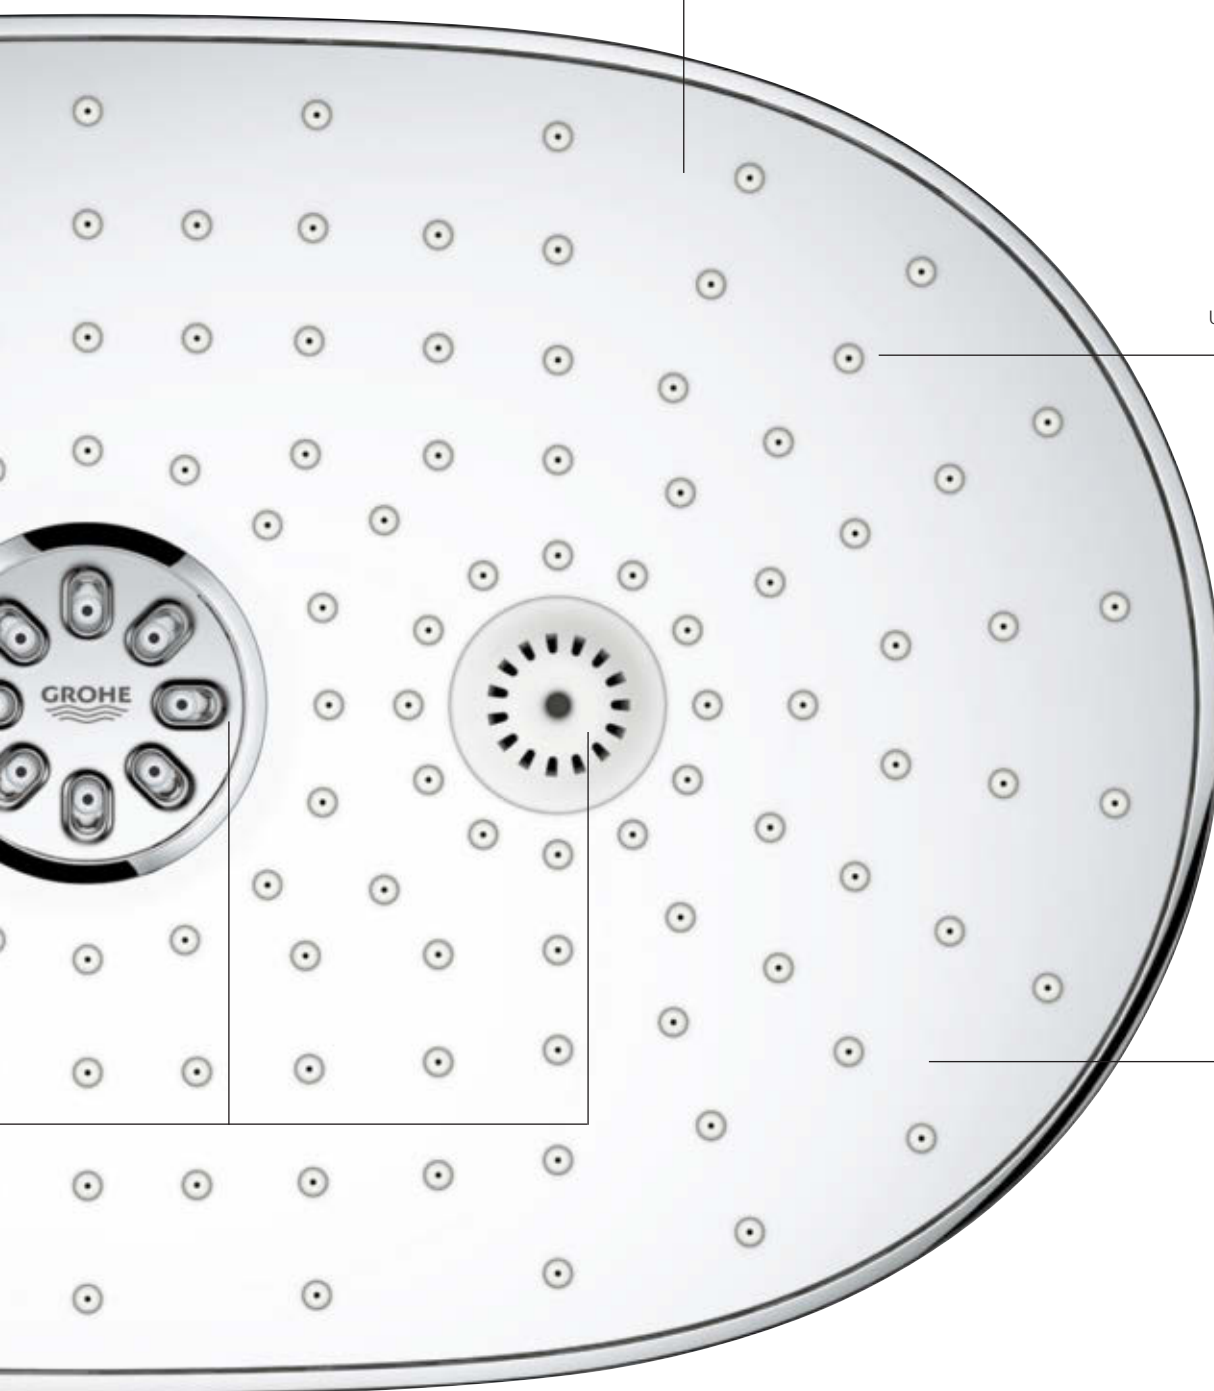

---

Perfettamente proporzionato, il soffione doccia Rainshower 360 vi regalerà un'esperienza unica e indimenticabile. Il design su larga scala garantisce la sensazione di una doccia XXL.

Piastra in metallo cromato GROHE StarLight

Ugelli con funzione SpeedClean

Piastra removibile  
GROHE EasyClean

# L'INCONTRO DI FORMA **E FUNZIONE**

**NUOVO.** Getto centrale GROHE Jet Spray: un getto vigoroso ed energico, utile per eliminare lo shampoo o frizionare la cute ed il cuoio capelluto. Il tutto in un ugello dalla forma originale