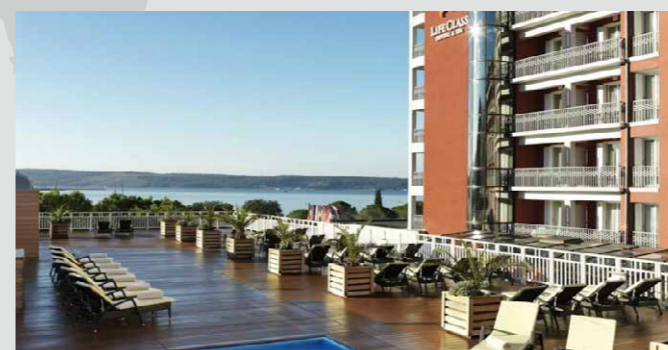

Grand Hotel Portorož & Wellness

Obala 33, Portorož
2014