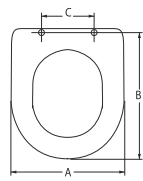

A	B	C
35,5	42,0	16,5

Codice/Code € cad./€ each
8130004 62,00

Modello/Model	CASA CERAMICA
ESEDRA	Ideal Standard