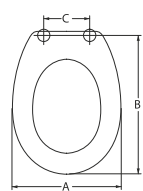

A	B	C
34,0	42,0	11,5
÷	÷	÷
46,5	16,5	

Codice/Code € cad./€ each
8140011 62,00

Modello/Model	CASA CERAMICA
FABIA	Sbordoni
GUEFFA	Senesi
MONTELO	Isvea
PIEMONTE	Pozzi Ginori
PIEMONTESINA	Pozzi Ginori
RIACE	Eos (ex Simca)