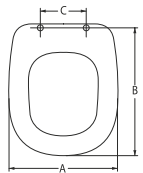

A	B	C
34,0	42,5	16,0

Codice/Code € cad./€ each
8140007 62,00

Modello/Model	CASA CERAMICA
TESI	Ideal Standard
TESI NEW SOSP.	Ideal Standard