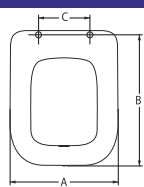

ART. 1601

A	B	C
34,0	45,5	16,0

Codice/Code € cad./€ each
8140001 62,00

Modello/Model	CASA CERAMICA
CONCA	Ideal Standard
CONNY	Gravena
CORTINA	Cierre Sanitari
DUCCIO	Senesi
MEDINA	Faleri
SVEDA	Althea (Ex Sanitalia)