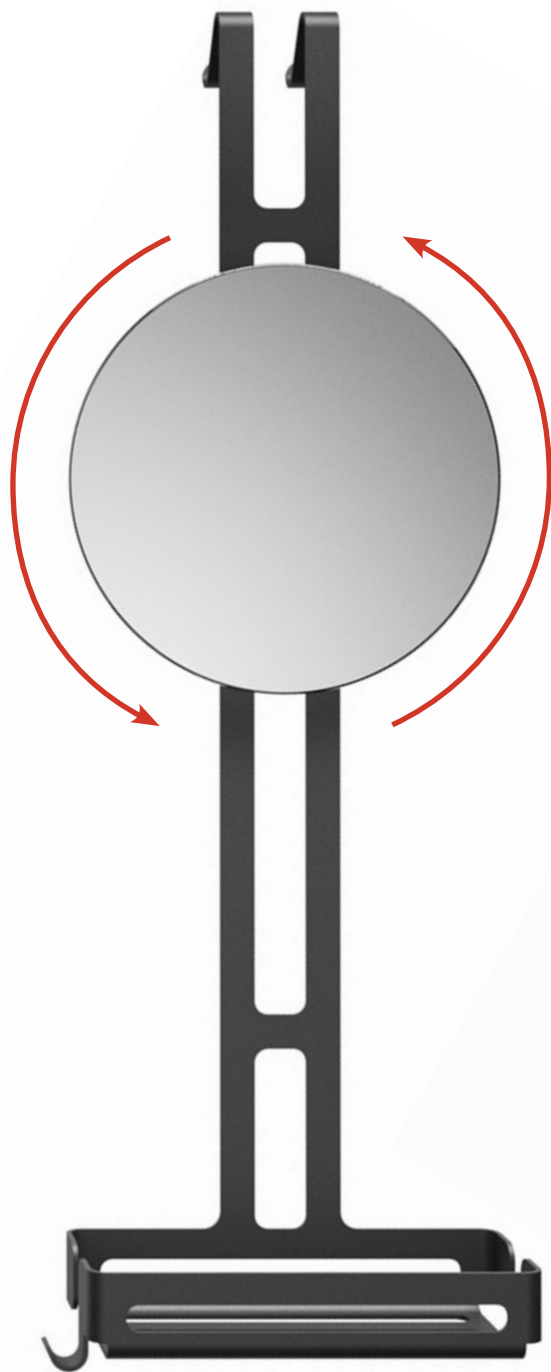

CITY
SAON forme
rettangolari

WORDS
SAON forme
rettangolari

PEOPLE
SAON forme
tonde

Ogni collezione è composta da:

5 articoli e *5* illustrazioni diverse

*queste ultime in linea con l'everydaydesign comunicato con il
Catalogo 28 attraverso gli 'omini'.*

**PACKAGING FLAT,
POSSIBILITÀ DI SMONTAGGIO**

REGOLO
Griglia doccia

DALLA NECESSITÀ

ALLA DIVERSITÀ.

Finiture:
.09 bianco
.18 nero
.21 sabbia

**Alluminio sp.3mm
verniciato a polveri
Mattstone bianco**

**Specchio bisellato
anti rottura**