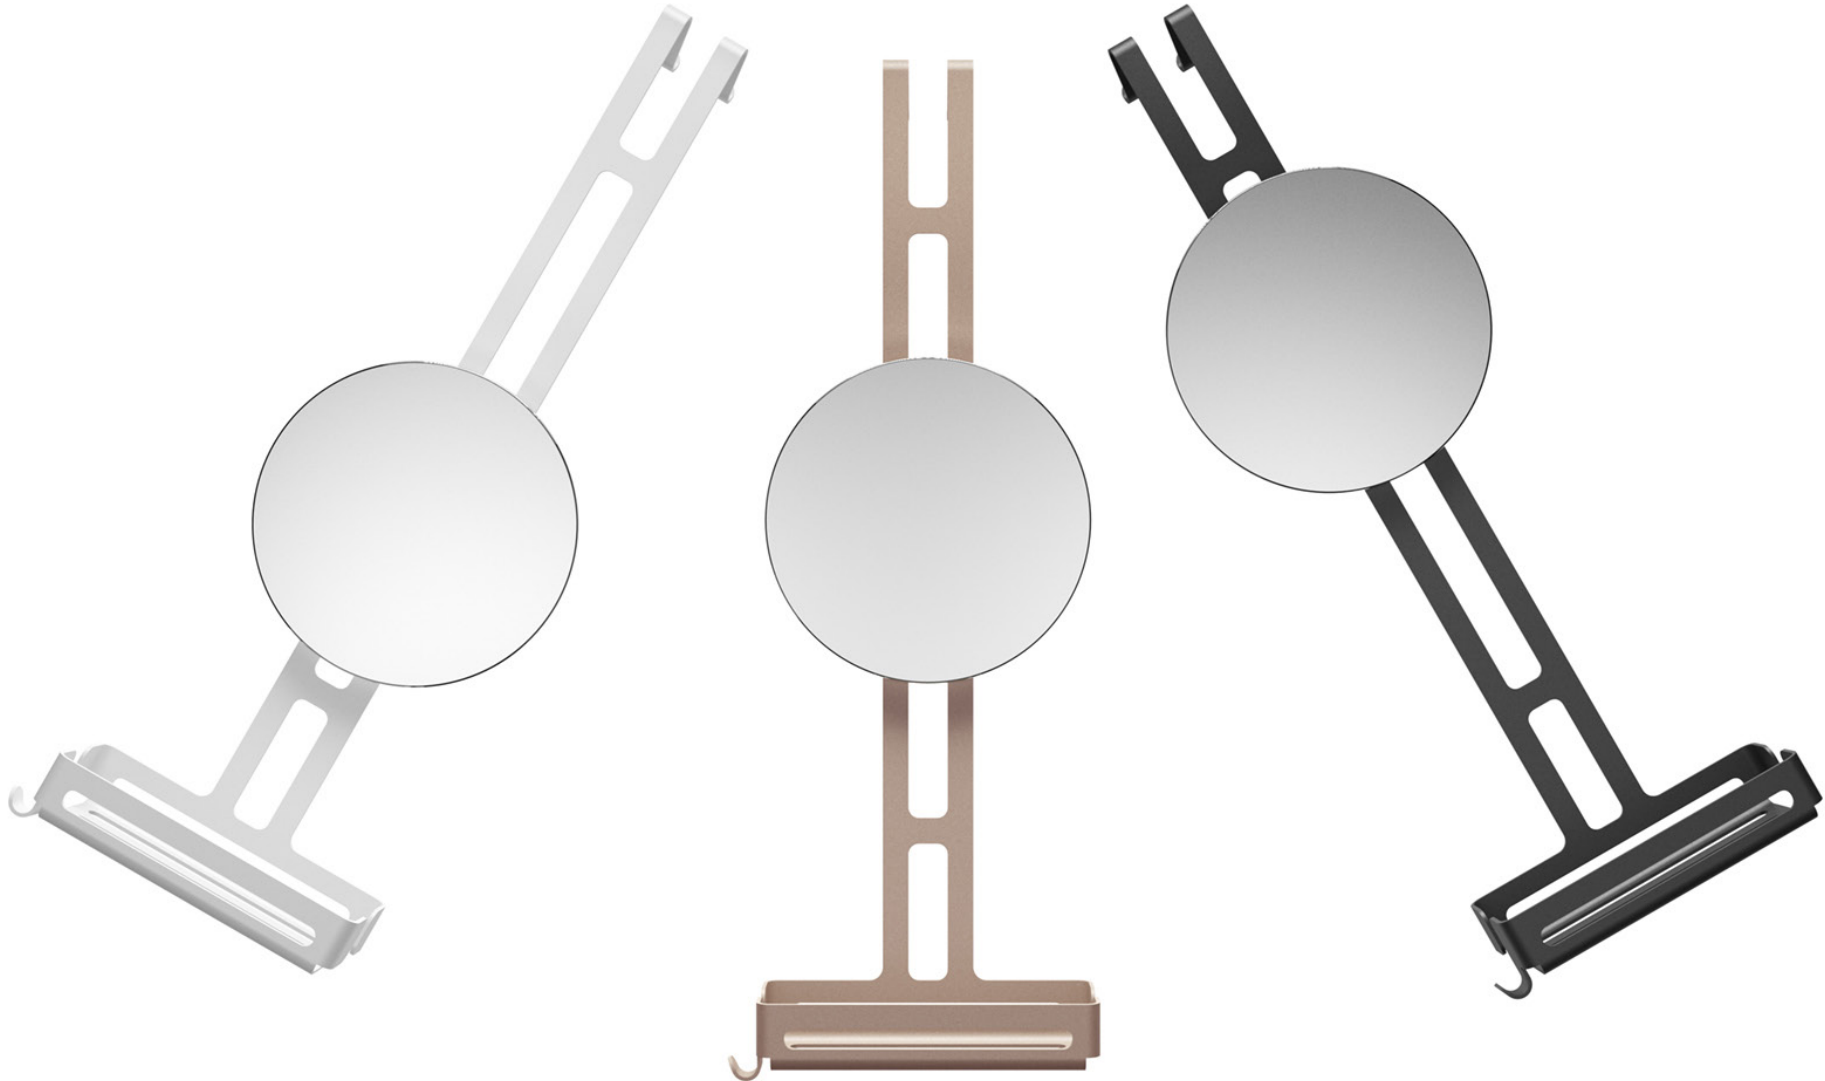

*permette al consumatore
di accostare gli articoli
delle collezioni secondo
il proprio stile.*

Novità

2018

CARETO
Carrello

SEMPLICITÀ. ADATTABILITÀ. PERSONALIZZAZIONE.

Finiture:
.09 bianco
.18 nero
.21 sabbia

**PACKAGING FLAT,
POSSIBILITÀ DI SMONTAGGIO**

REGOLO
Griglia doccia

DALLA NECESSITÀ

ALLA DIVERSITÀ.

Finiture:
.09 bianco
.18 nero
.21 sabbia

**Alluminio sp.3mm
verniciato a polveri
Mattstone bianco**

**Specchio bisellato
anti rottura**