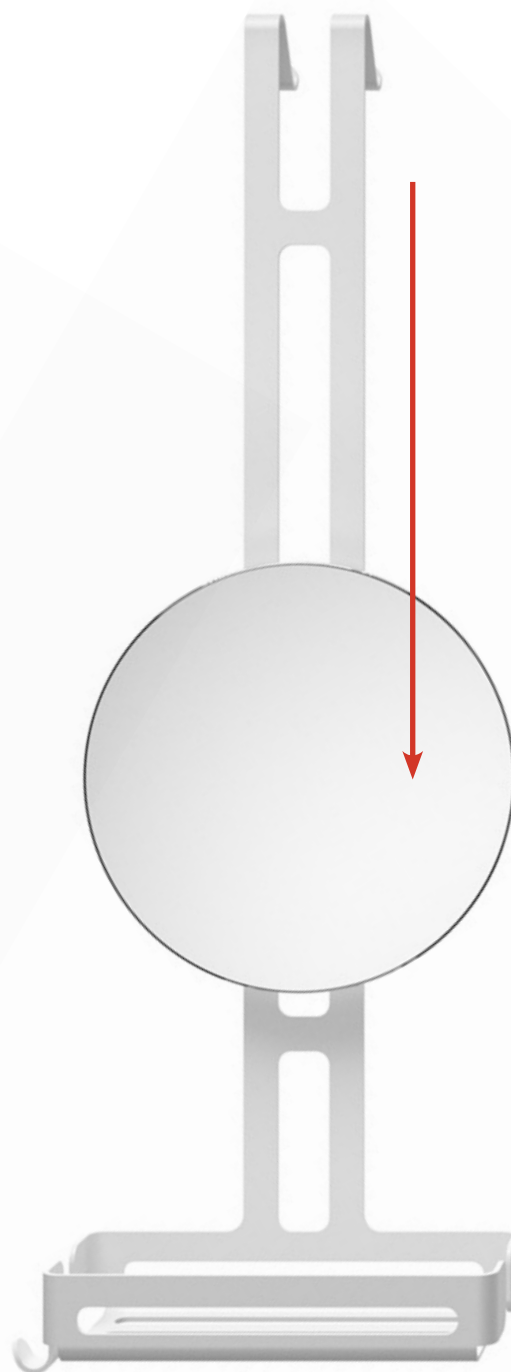

CITY
SAON forme
rettangolari

WORDS
SAON forme
rettangolari

PEOPLE
SAON forme
tonde

Ogni collezione è composta da:

5 articoli e *5* illustrazioni diverse

*queste ultime in linea con l'everydaydesign comunicato con il
Catalogo 28 attraverso gli 'omini'.*

Il viaggio è scoperta...

CITY

.61

44031.61 Bicchiere rettangolare

44032.61 Portasapone rettangolare

44033.61 Dosatore quadro

44034.61 Dosatore rettangolare

5021.61 Portascopino-manico cromo

**PACKAGING FLAT,
POSSIBILITÀ DI SMONTAGGIO**

REGOLO
Griglia doccia

DALLA NECESSITÀ

ALLA DIVERSITÀ.

Finiture:
.09 bianco
.18 nero
.21 sabbia

**Alluminio sp.3mm
verniciato a polveri
Mattstone bianco**

**Specchio bisellato
anti rottura**