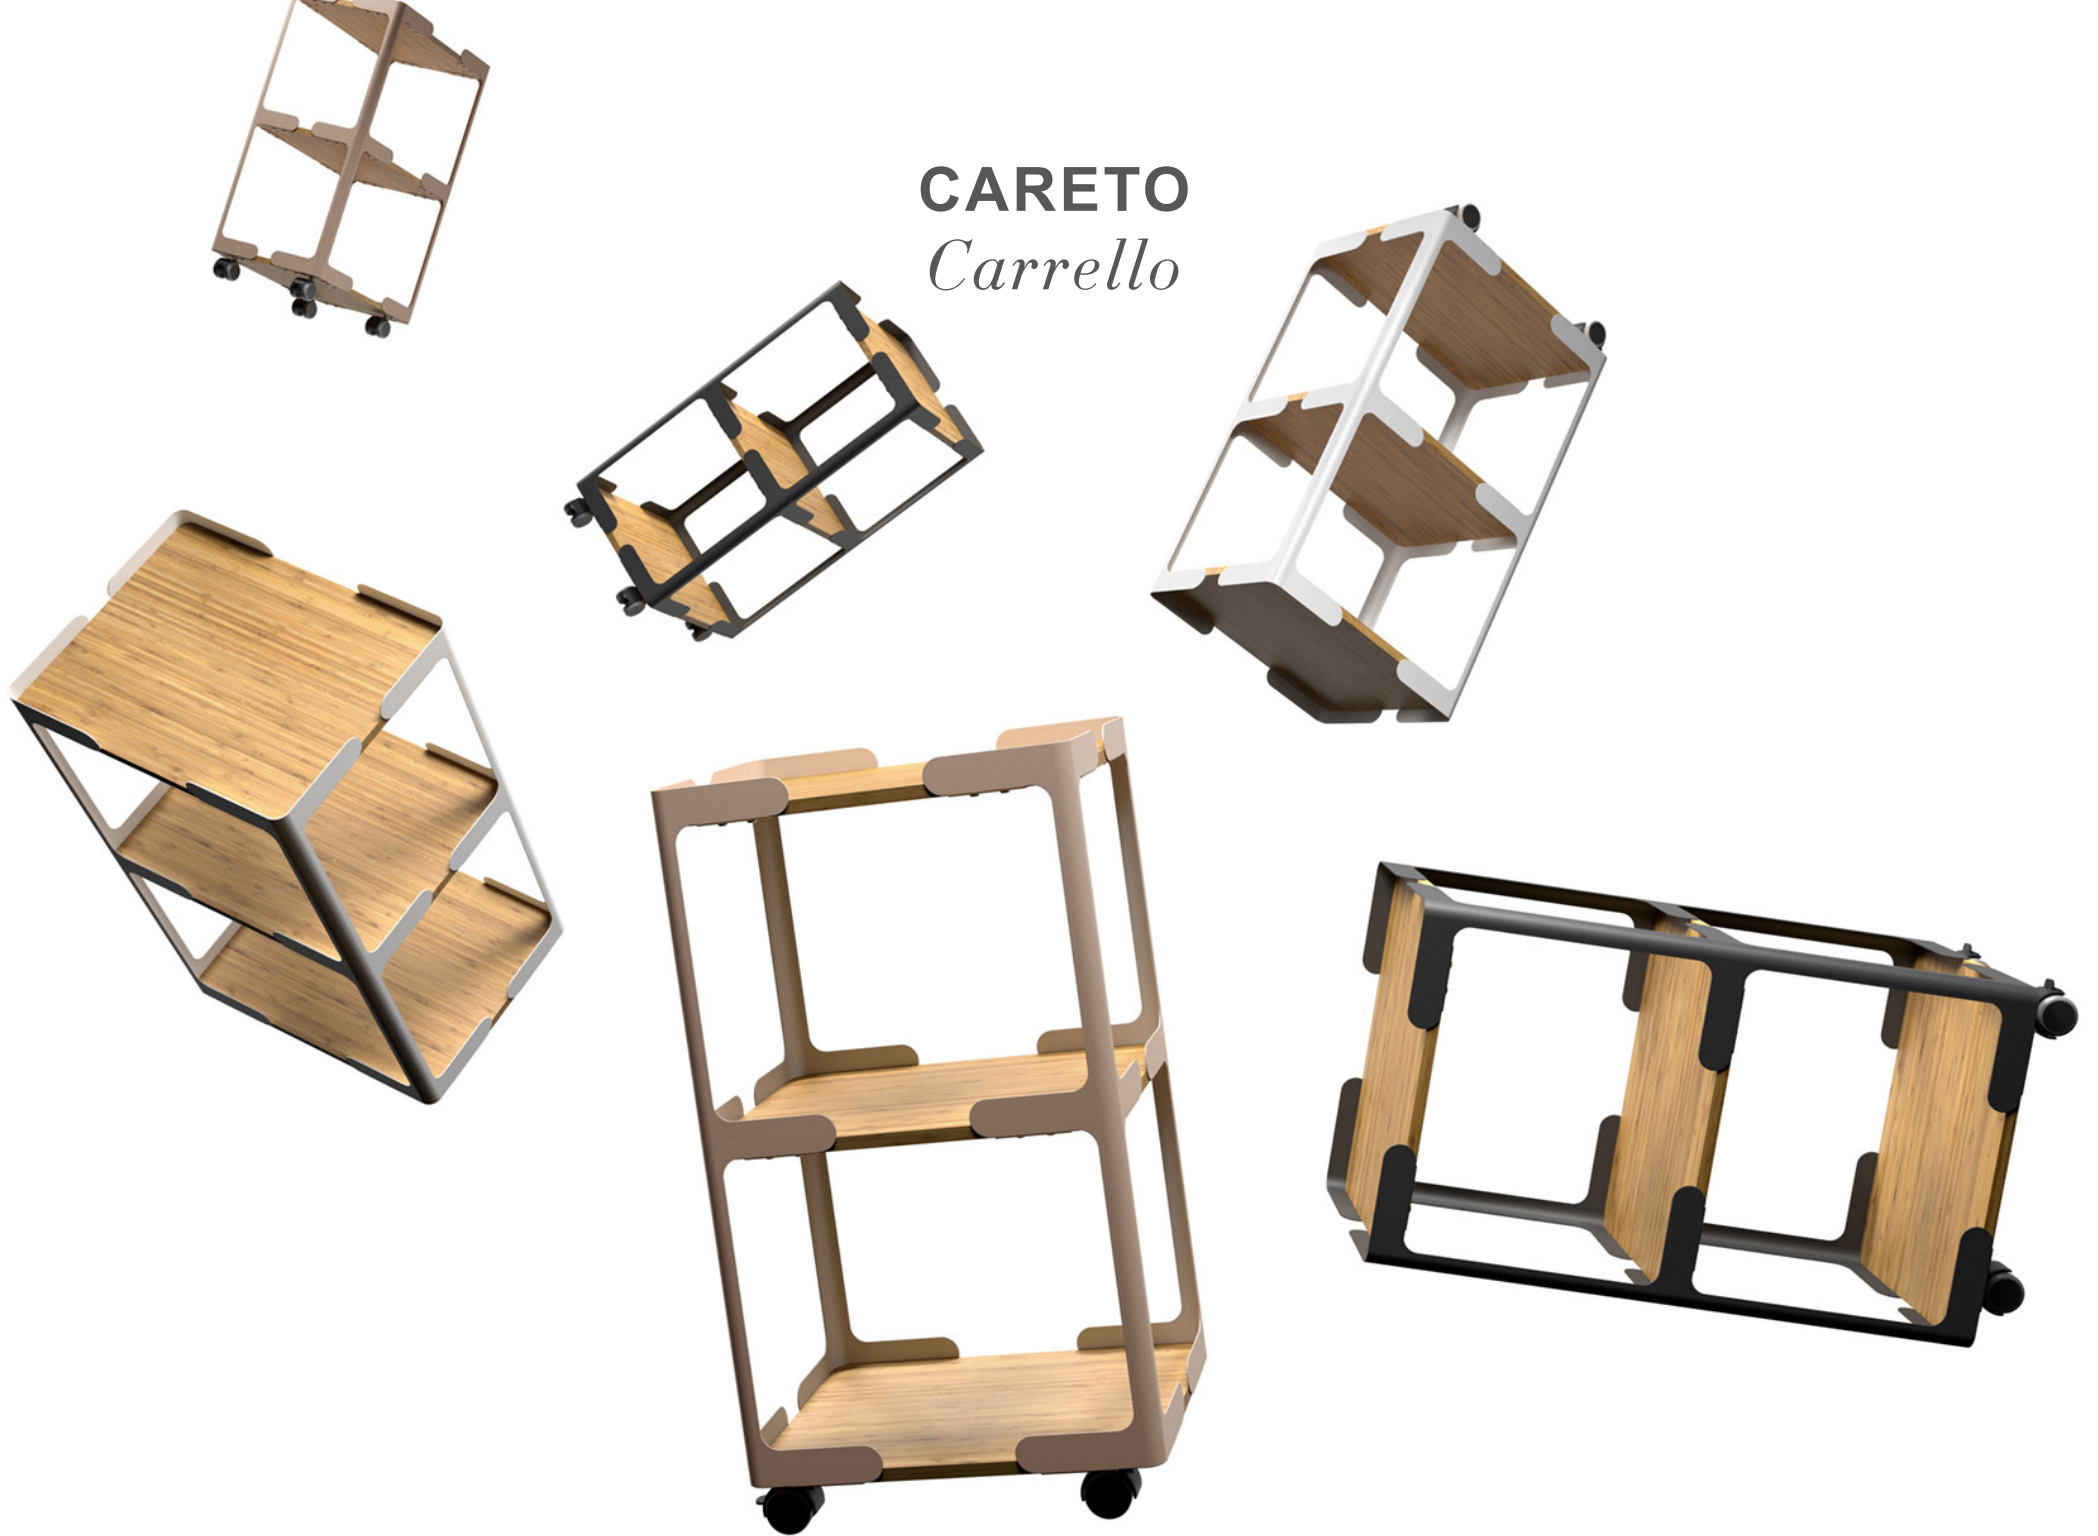

*permette al consumatore
di accostare gli articoli
delle collezioni secondo
il proprio stile.*

Novità

2018

CARETO
Carrello

SEMPLICITÀ. ADATTABILITÀ. PERSONALIZZAZIONE.

Finiture:
.09 bianco
.18 nero
.21 sabbia