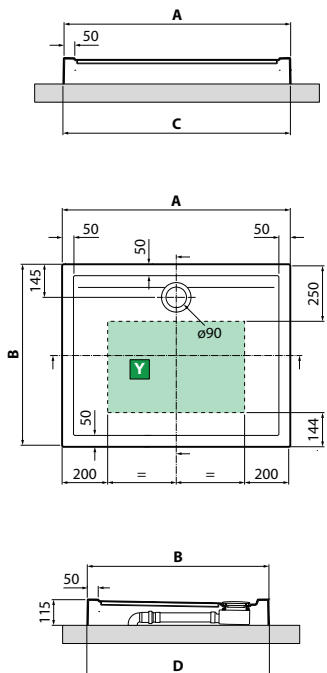

NEWOLYMPIC

PIATTO DOCCIA QUADRATO
O RETTANGOLARE

OPTIONAL

Piletta di scarico \varnothing 90
non fornita

Codice PIL90PCAB-CR40

Per una ottimale tenuta si consiglia l'uso della nostra piletta di scarico PIL90PCAB-CR40, oppure di pilette di scarico dotate di guarnizione a doppio labbro

NEW OLYMPIC

SPESORE 4,5 CM

Misure			Codice	Scelta finitura	
				30	79
				Bianco	Bianco morbido
	A x B ± 2 mm	C x D ± 3 mm			
80 x 80	794 x 794	796 x 796	OLN804-		
90 x 70	894 x 694	896 x 696	OLN90704-		
90 x 75	894 x 744	896 x 746	OLN90754-		
90 x 90	894 x 894	896 x 896	OLN904-		
100 x 70	994 x 694	996 x 696	OLN100704-		
100 x 80	994 x 794	996 x 796	OLN100804-		
100 x 100	994 x 994	996 x 996	OLN1004-		
120 x 80	1194 x 794	1196 x 796	OLN120804-		
120 x 90	1194 x 894	1196 x 896	OLN120904-		

NEW OLYMPIC

SPESORE 11,5 CM

Misure			Codice	Scelta finitura	
				30	79
				Bianco	Bianco morbido
	A x B ± 2 mm	C x D ± 4 mm			
80 x 80	794 x 794	798 x 798	OLN8011-		
90 x 70	894 x 694	898 x 698	OLN907011-		
90 x 75	894 x 744	898 x 748	OLN907511-		
90 x 90	894 x 894	898 x 898	OLN9011-		
100 x 70	994 x 694	998 x 698	OLN1007011-		
100 x 80	994 x 794	998 x 798	OLN1008011-		
100 x 100	994 x 994	998 x 998	OLN10011-		
120 x 80	1194 x 794	1198 x 798	OLN1208011-		
120 x 90	1194 x 894	1198 x 898	OLN1209011-		

Fornito senza piedini

X Zona incassata a pavimento per lo scarico H 100

Y Zona disponibile per lo scarico sopra pavimento

● Disponibilità indicativa deposito centrale 7gg.