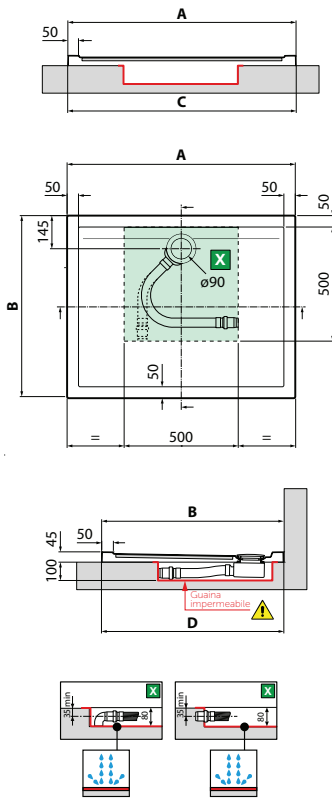

NEWOLYMPIC

PIATTO DOCCIA QUADRATO
O RETTANGOLARE

OPTIONAL

Piletta di scarico \varnothing 90
non fornita

Codice PIL90PCAB-CR40

Per una ottimale tenuta si consiglia l'uso della nostra piletta di scarico PIL90PCAB-CR40, oppure di pilette di scarico dotate di guarnizione a doppio labbro

NEW OLYMPIC

SPESORE 4,5 CM

Misure			Codice	Scelta finitura	
				30	79
				Bianco	Bianco morbido
	A x B ± 2 mm	C x D ± 3 mm			
80 x 80	794 x 794	796 x 796	OLN804-		
90 x 70	894 x 694	896 x 696	OLN90704-		
90 x 75	894 x 744	896 x 746	OLN90754-		
90 x 90	894 x 894	896 x 896	OLN904-		
100 x 70	994 x 694	996 x 696	OLN100704-		
100 x 80	994 x 794	996 x 796	OLN100804-		
100 x 100	994 x 994	996 x 996	OLN1004-		
120 x 80	1194 x 794	1196 x 796	OLN120804-		
120 x 90	1194 x 894	1196 x 896	OLN120904-		

NEW OLYMPIC

SPESORE 11,5 CM

Misure			Codice	Scelta finitura	
				30	79
				Bianco	Bianco morbido
	A x B ± 2 mm	C x D ± 4 mm			
80 x 80	794 x 794	798 x 798	OLN8011-		
90 x 70	894 x 694	898 x 698	OLN907011-		
90 x 75	894 x 744	898 x 748	OLN907511-		
90 x 90	894 x 894	898 x 898	OLN9011-		
100 x 70	994 x 694	998 x 698	OLN1007011-		
100 x 80	994 x 794	998 x 798	OLN1008011-		
100 x 100	994 x 994	998 x 998	OLN10011-		
120 x 80	1194 x 794	1198 x 798	OLN1208011-		
120 x 90	1194 x 894	1198 x 898	OLN1209011-		

Fornito senza piedini

X Zona incassata a pavimento per lo scarico H 100

Y Zona disponibile per lo scarico sopra pavimento

● Disponibilità indicativa deposito centrale 7gg.