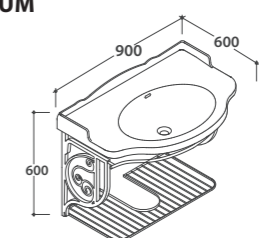

Struttura sospesa
Wall-hung structure

PASC56

Lavabo
Washbasin

PA056.BI

88x56 h.46

Finitura cromata
Chrome finishing

Bianco lucido
Shiny white

PAESTUM