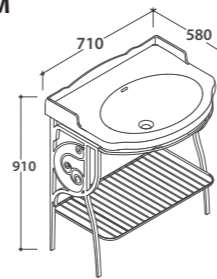

PAESTUM

Struttura a terra
Floor mounted structure
PA034
Lavabo
Washbasin
PA006.BI

69x56 h.81

Metallo antico
Old looking metal

Bianco lucido
Shiny white