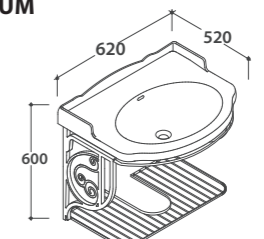

Struttura sospesa
Wall-hung structure

PA035

Lavabo
Washbasin

PA006.BI

69x57 h.56

Metallo antico
Old looking metal

Bianco lucido
Shiny white

PAESTUM