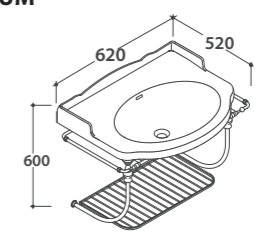

Struttura sospesa
Wall-hung structure

PA128

Lavabo
Washbasin

PA057.BI

61x54 h.47

Metallo antico
Old looking metal

Bianco lucido
Shiny white

PAESTUM