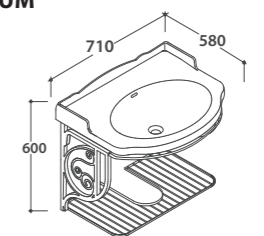

Struttura sospesa
Wall-hung structure

PA067

Lavabo
Washbasin

PA056.BI

84x54 h.47

Metallo antico
Old looking metal

Bianco lucido
Shiny white

PAESTUM