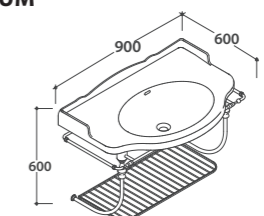

Struttura sospesa
Wall-hung structure

PA037

Lavabo
Washbasin

PA022.BI

103x61 h.56

Metallo antico
Old looking metal

Bianco lucido
Shiny white

PAESTUM