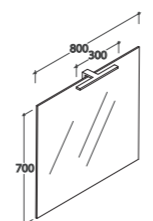

80x70
BPL080