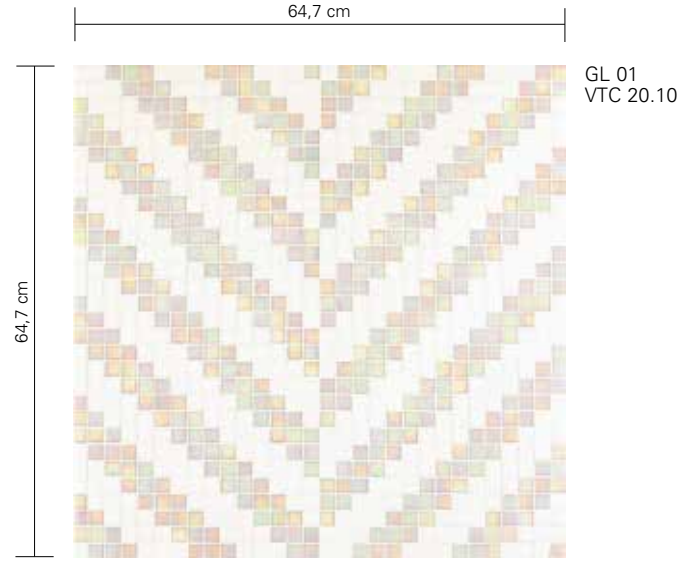

Twill bianco: unità d'ordine / order unit / unité de commande / bestelleinheit / unidad de pedido: 2,07 m²/sqm (22.08 SF)
Twill oro giallo, oro bianco: unità d'ordine / order unit / unité de commande / bestelleinheit / unidad de pedido: 0,83 m²/sqm (8.91 SF)
Montato su carta / paper face mounted / collée sur papier / vorderseitig papiergeklebt / montado sobre papel

DECORI LUXE decorations / décors / Dekore / decoraciones

20 x 20 mm (3/4" x 3/4")

TWILL BIANCO
Fillgel plus 1101 bianco alabastro