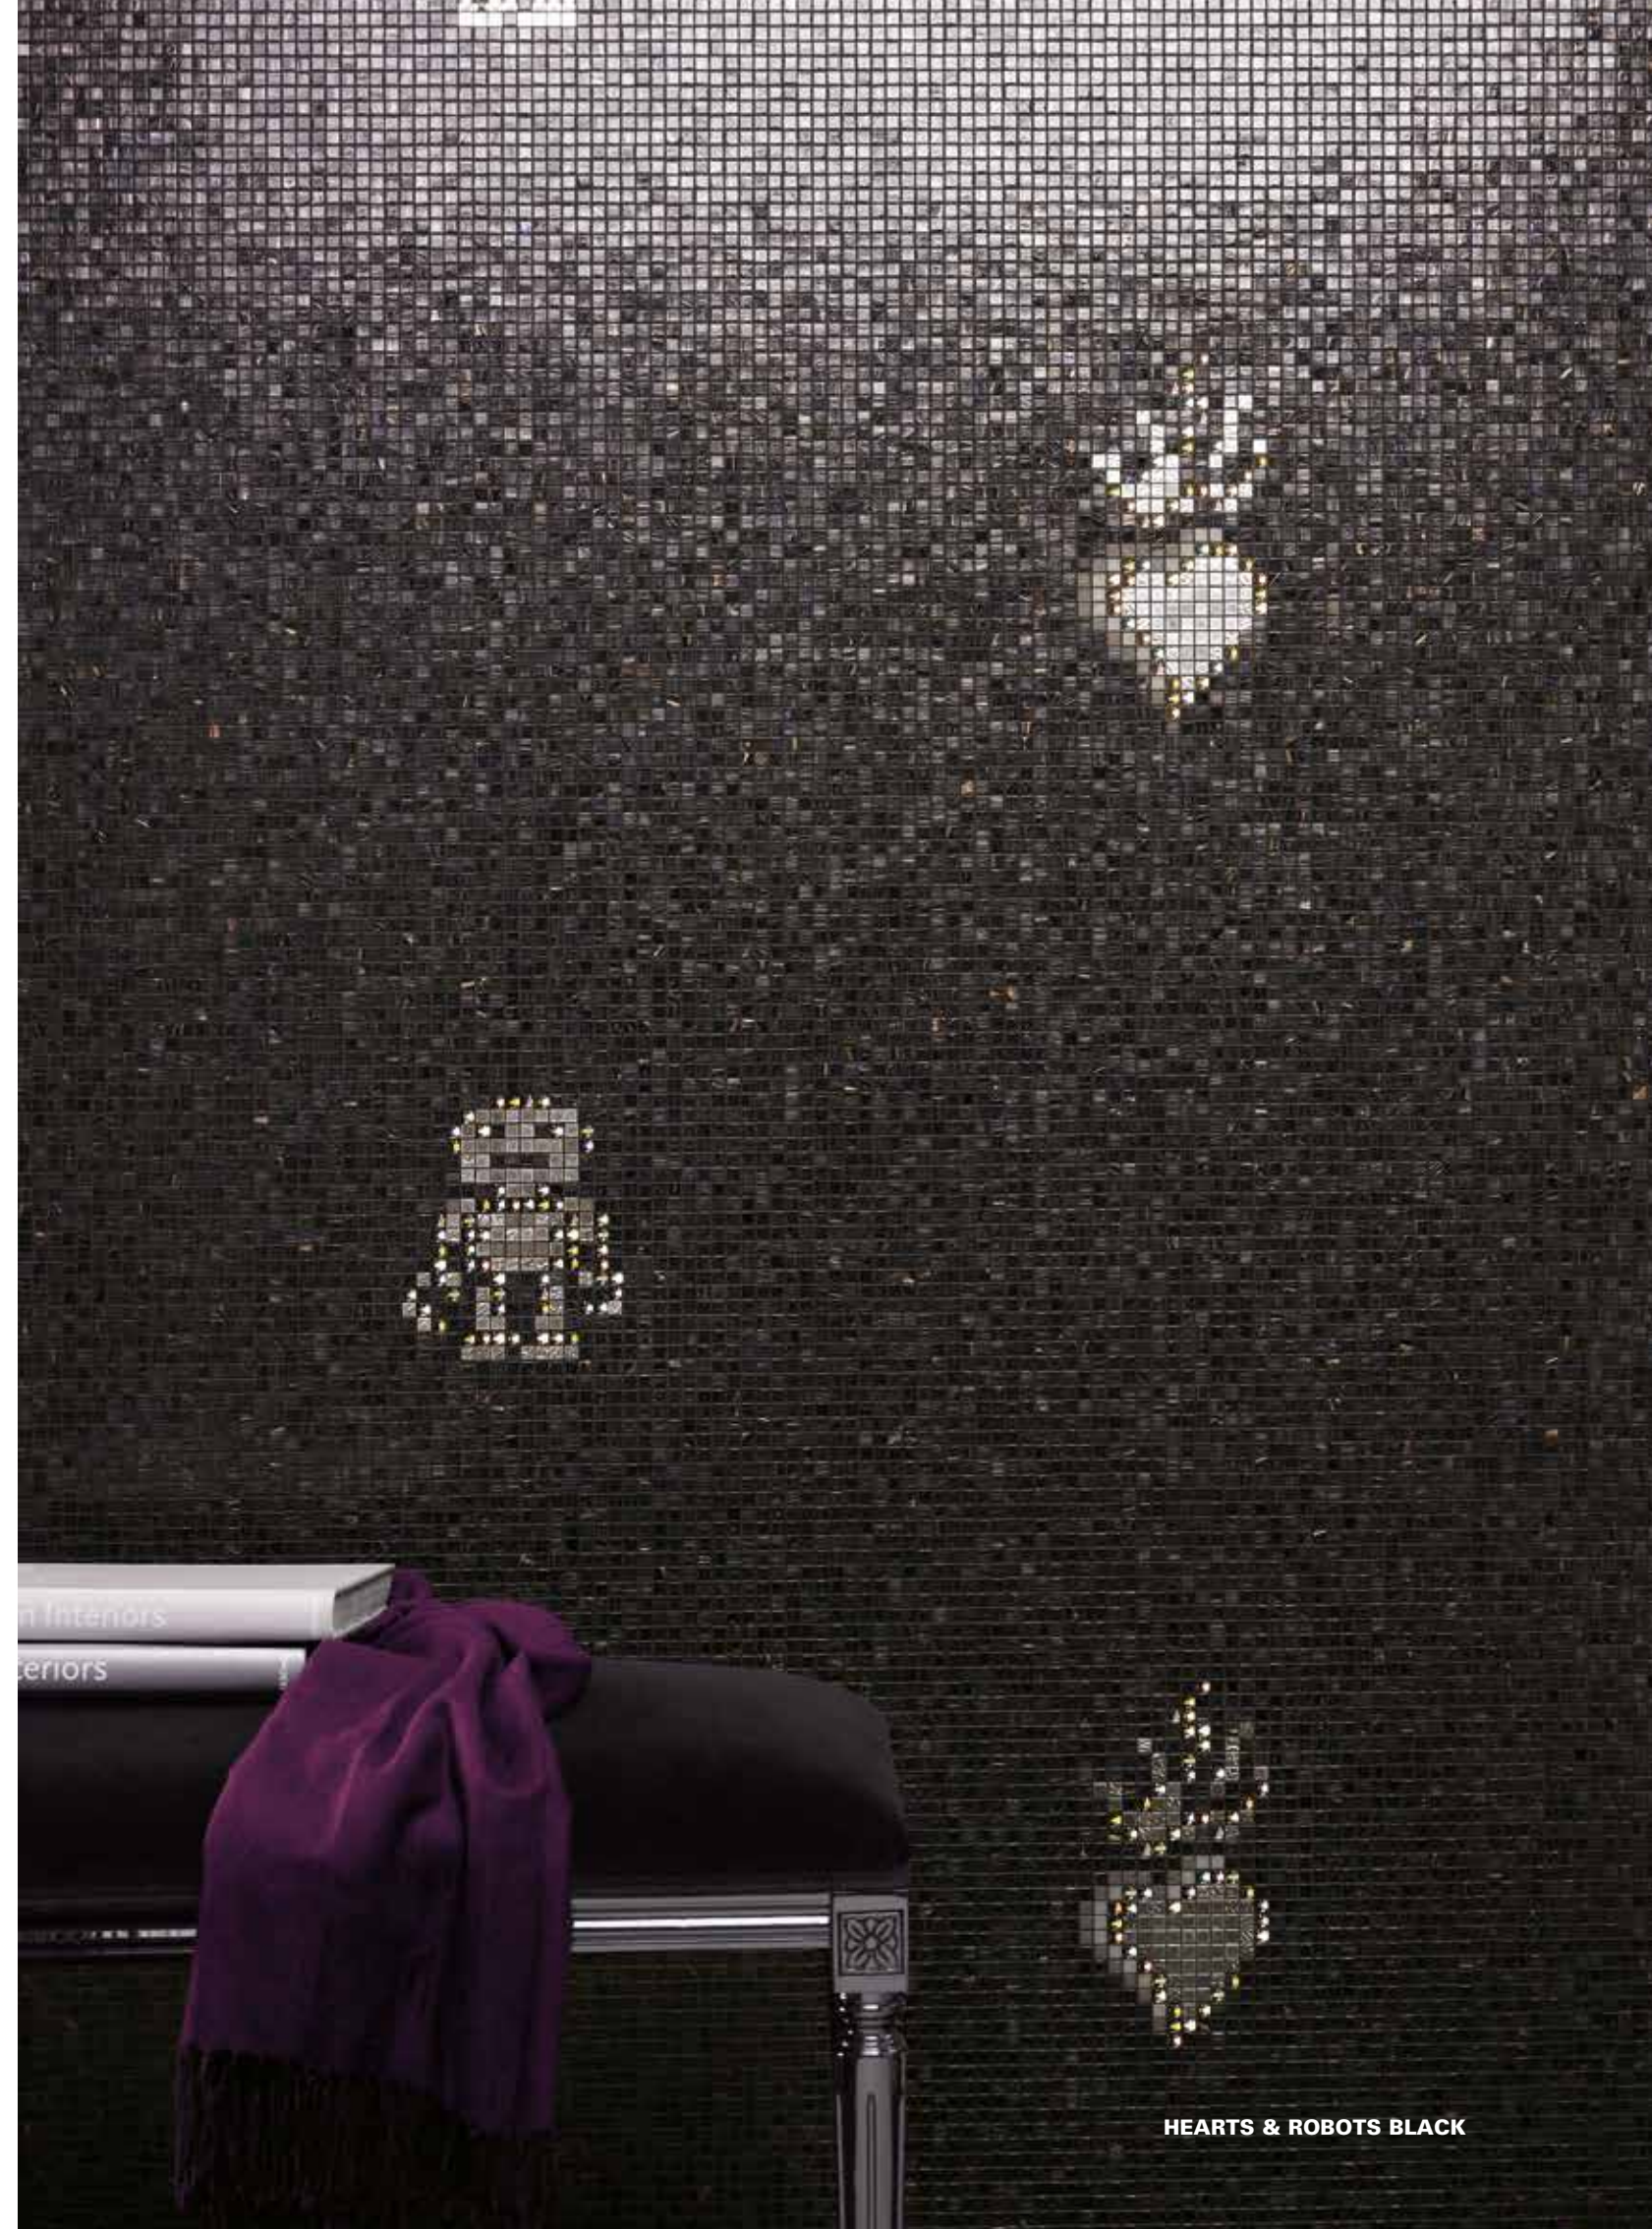

HEARTS & ROBOTS BLACK