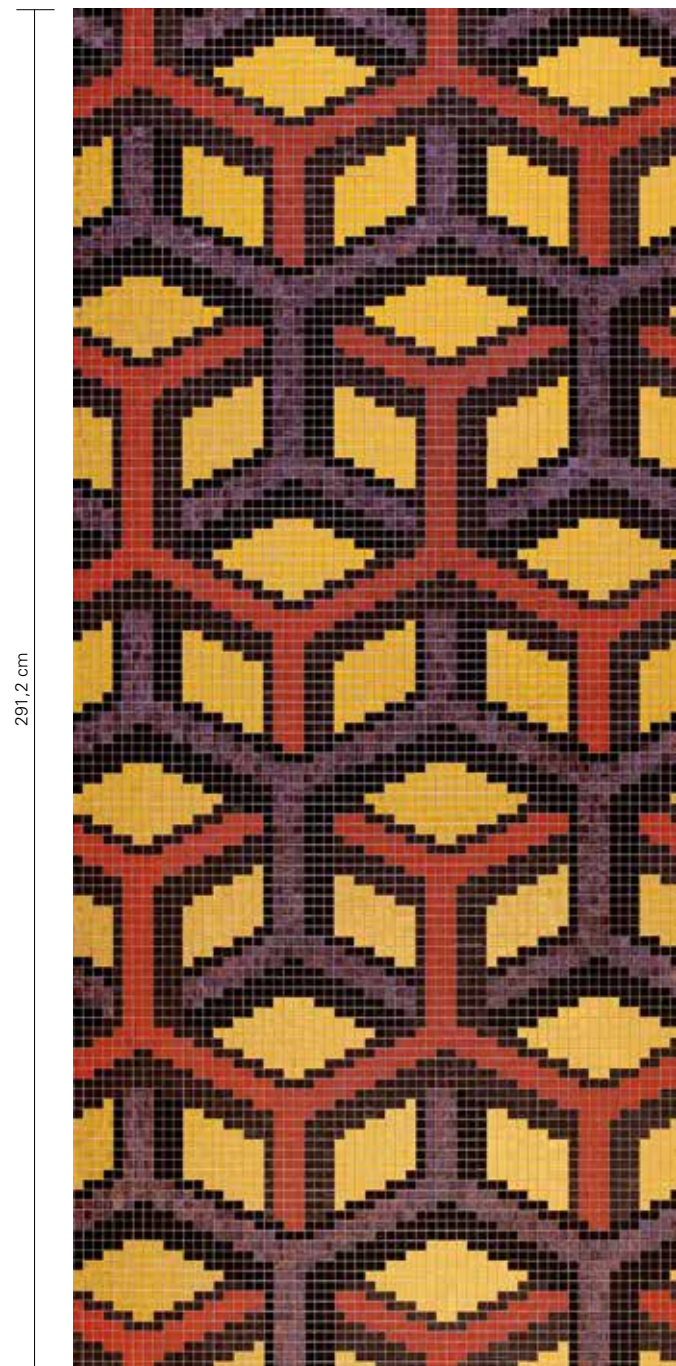

Unità d'ordine / order unit / unité de commande / bestelleinheit / unidad de pedido: 3,73 m²/sqm (40.10 SF)
Montato su carta / paper face mounted / collée sur papier / vorderseitig papiergeklebt / montado sobre papel

129,4 cm

SUITE VIOLA
Fillgel plus 1104 neutro base

ORO BIS 20.2
VTC 20.60
SM 16
SM 74
SM 77