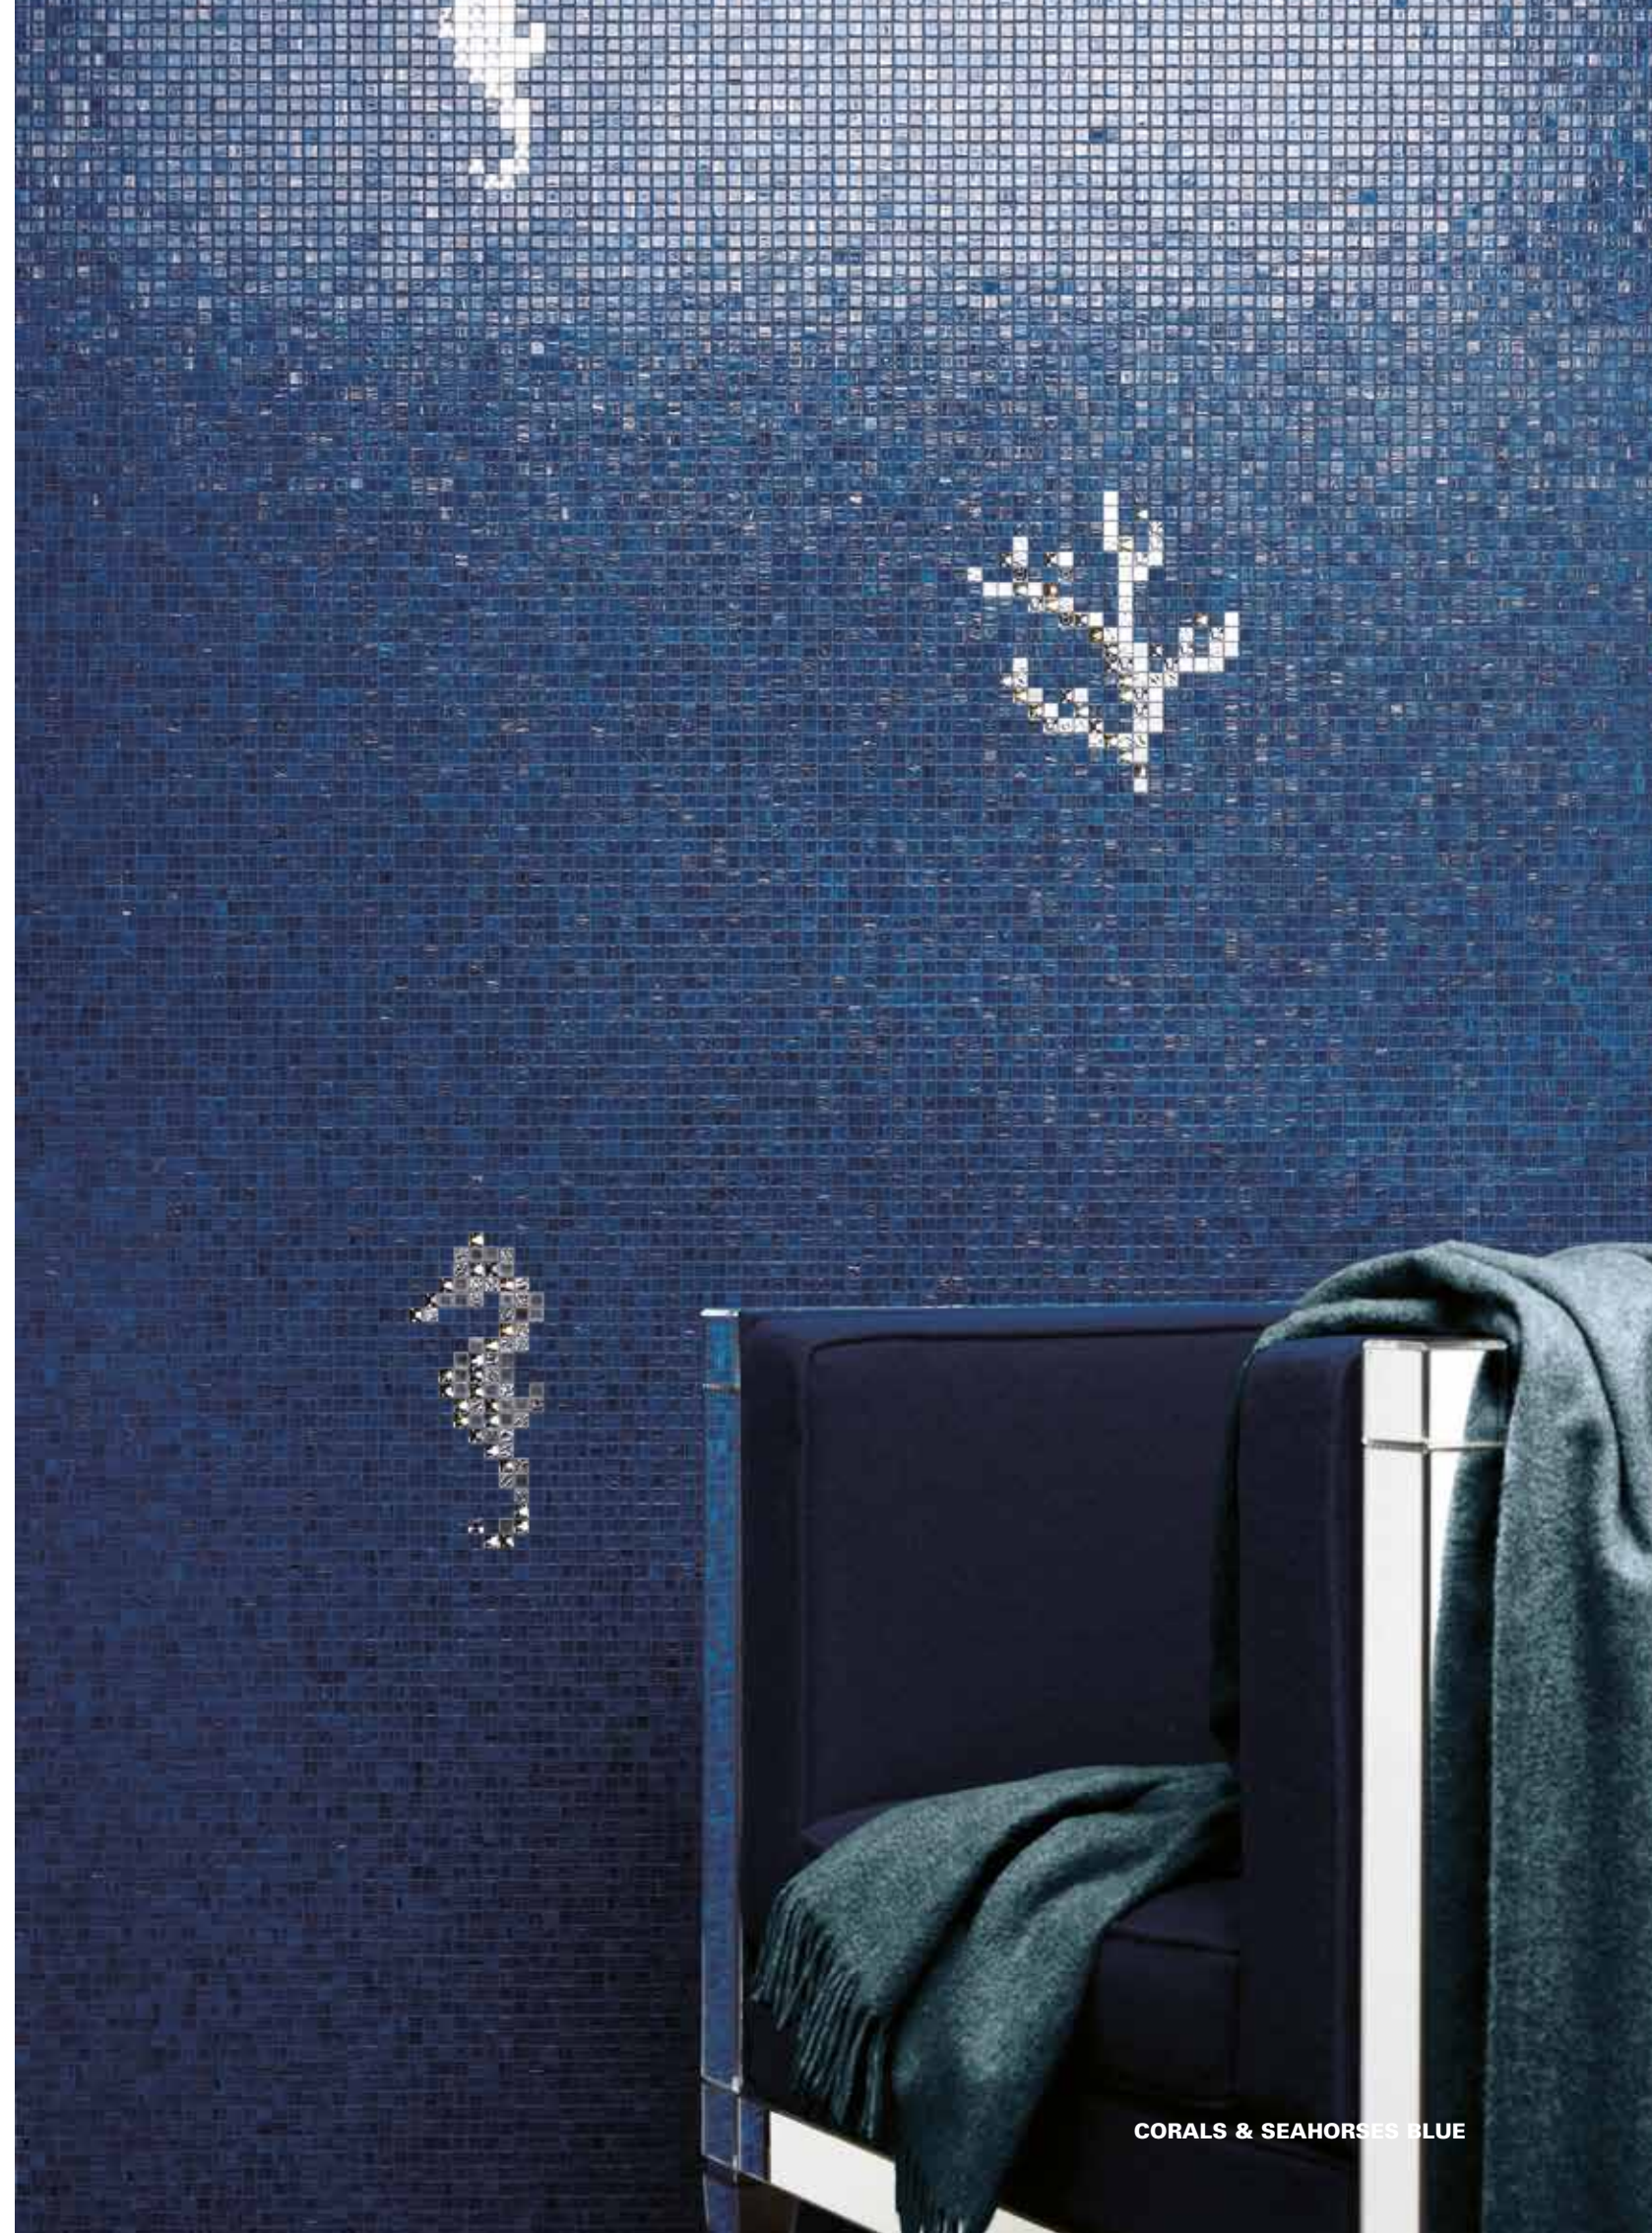

CORALS & SEAHORSES BLUE