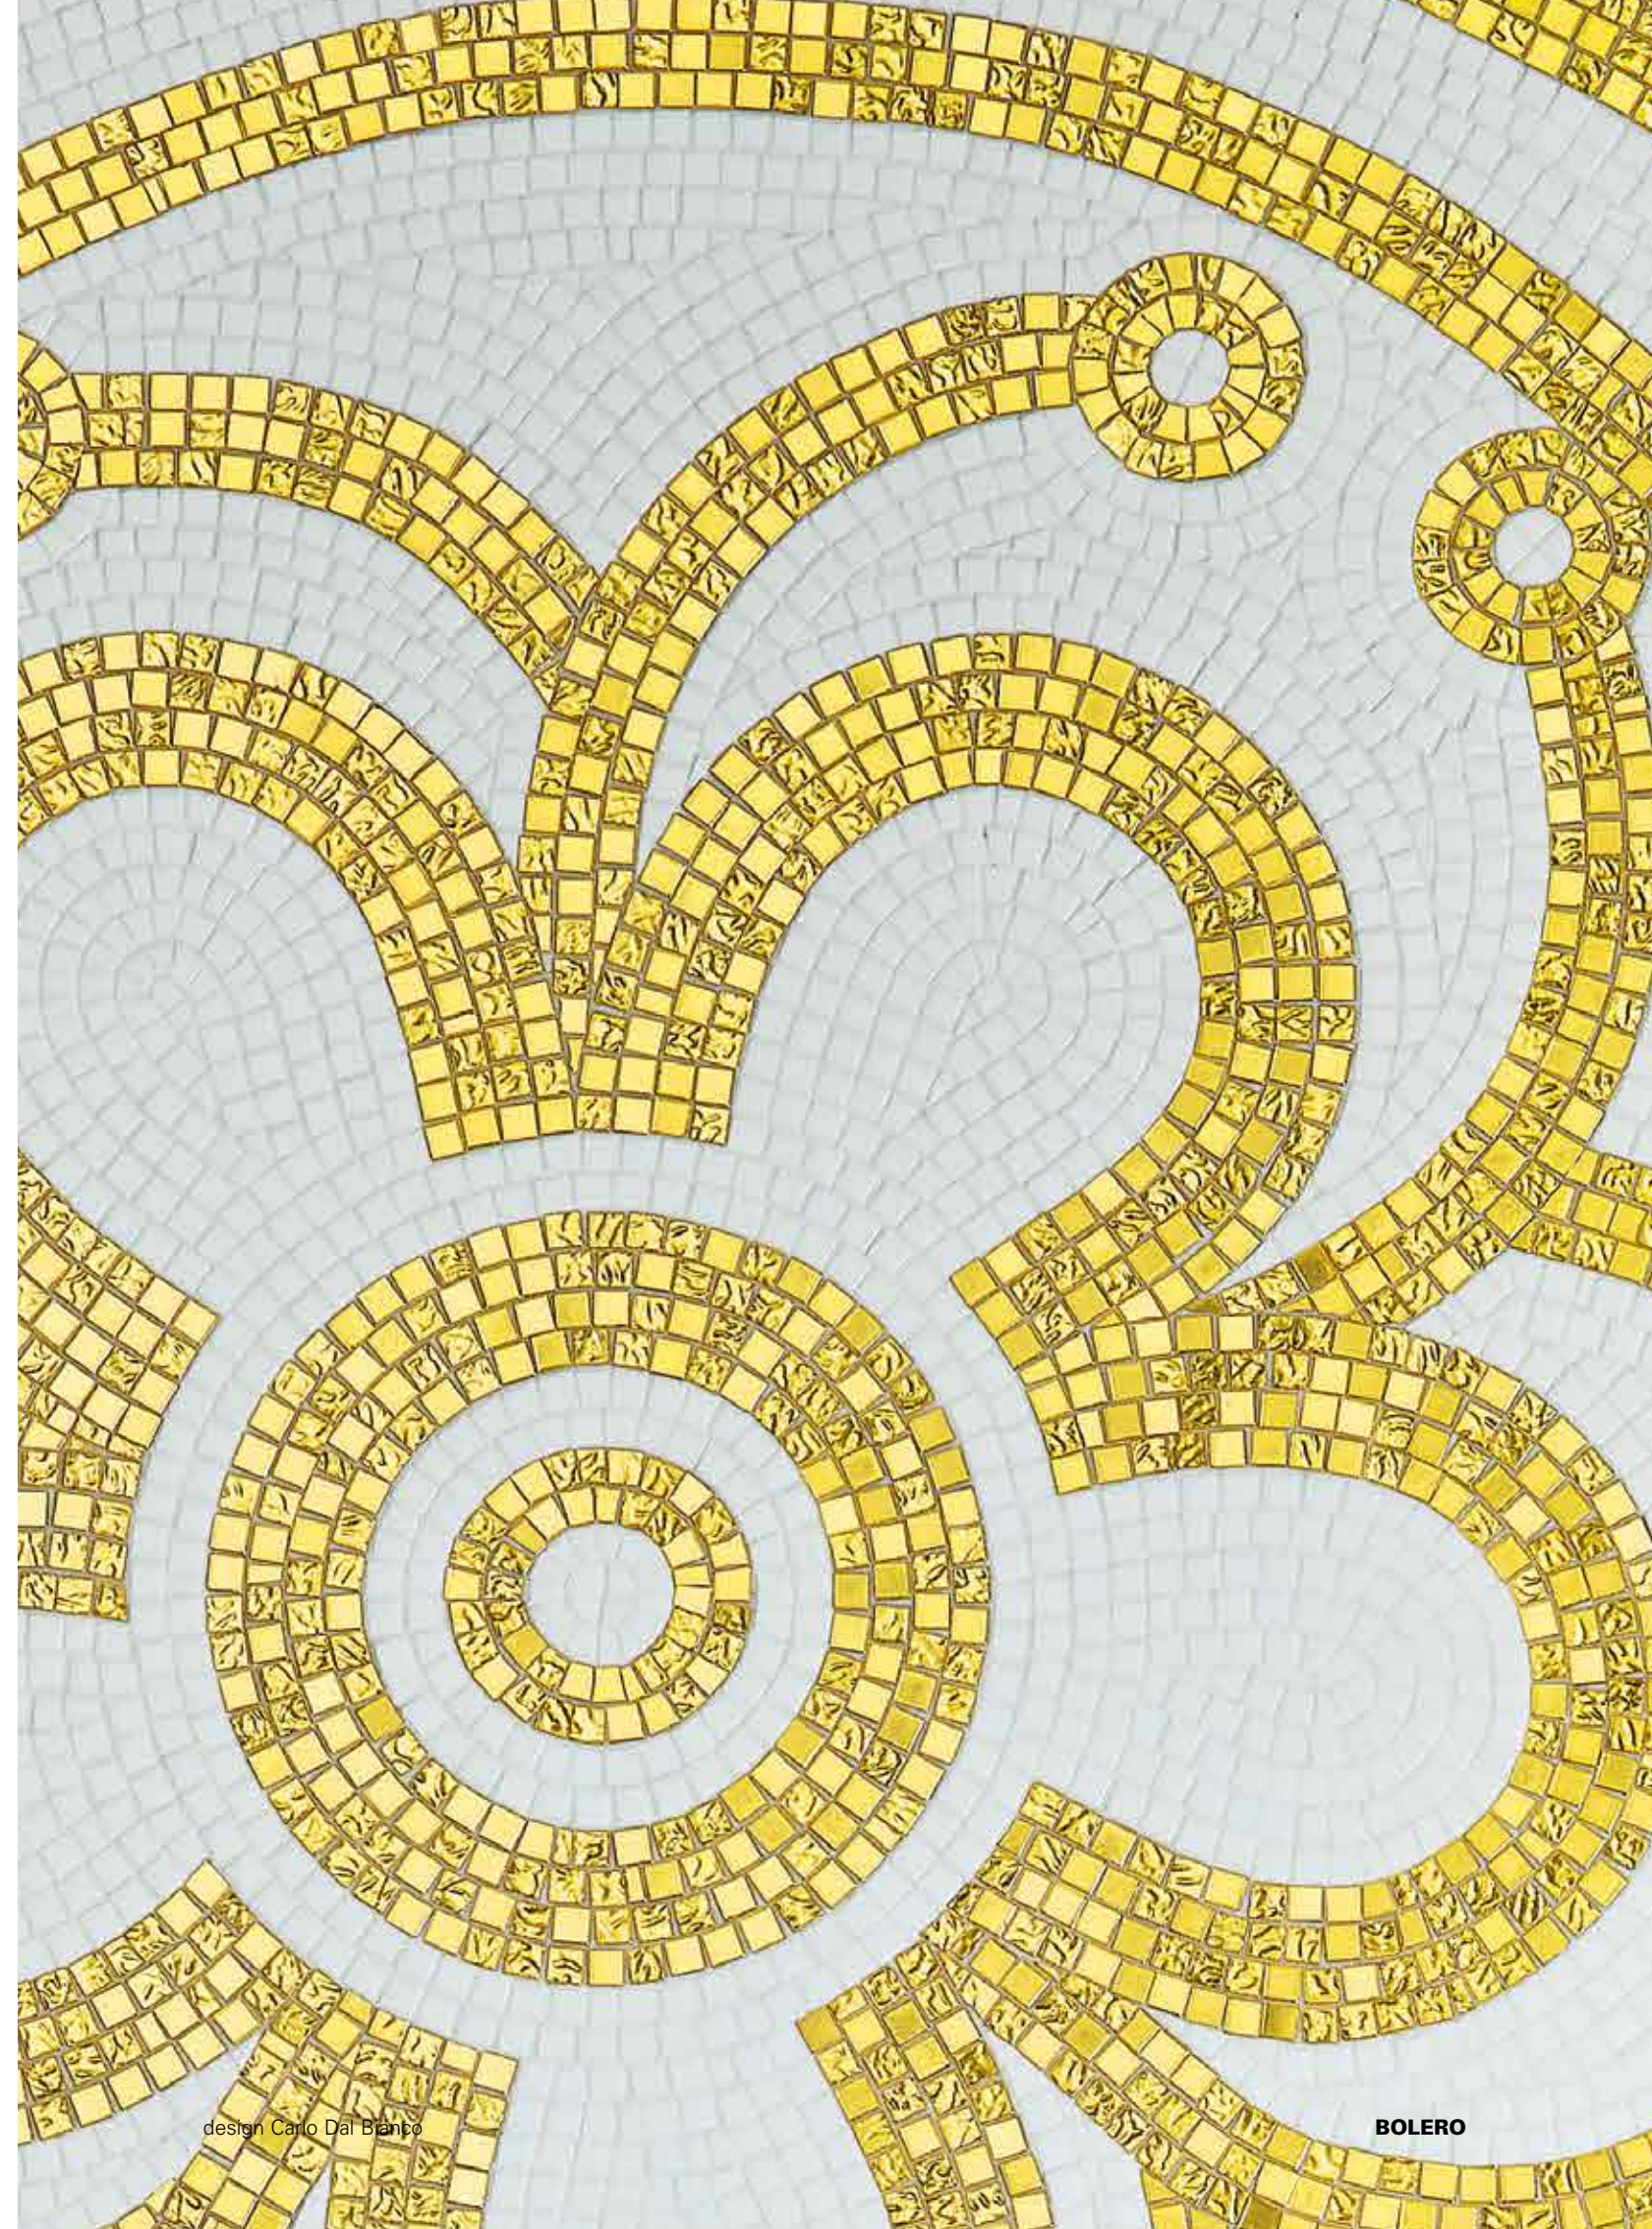

DECORI LUXE decorations / décors / Dekore / decoraciones

BOLERO A
Fillgel plus 1102 bianco panna

BOLERO B
Fillgel plus 1102 bianco panna

VTC 10.10
ORO BIS 10.2
ORO BIS 10.1

design Carlo Dal Bianco

BOLERO

Il decoro è interamente realizzato a mano, con tessere tagliate su misura e disposte una ad una per seguire l'andamento del disegno.