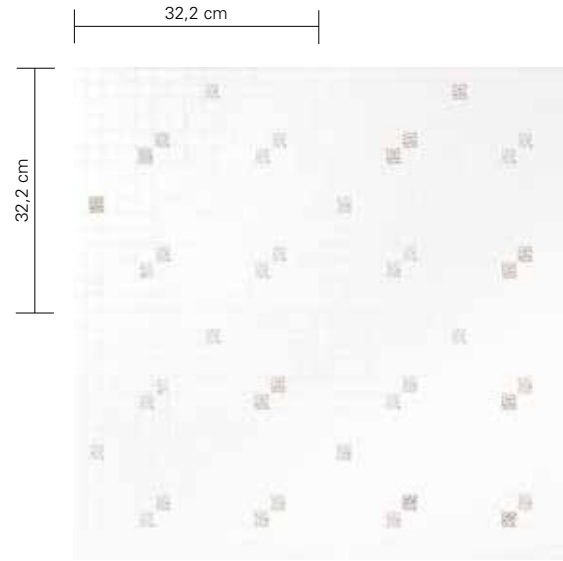

Unità d'ordine / order unit / unité de commande / bestelleinheit / unidad de pedido: 1,03 m²/sqm (11.14 SF)
Montato su carta / paper face mounted / collée sur papier / vorderseitig papiergeklebt / montado sobre papel

DECORI LUXE decorations / décors / Dekore / decoraciones

20 x 20 mm (3/4" x 3/4")

VTC 20.10
ORO BIS 20.6

DIAGONALE BIANCO ORO
Fillgel plus 1101 bianco alabastro