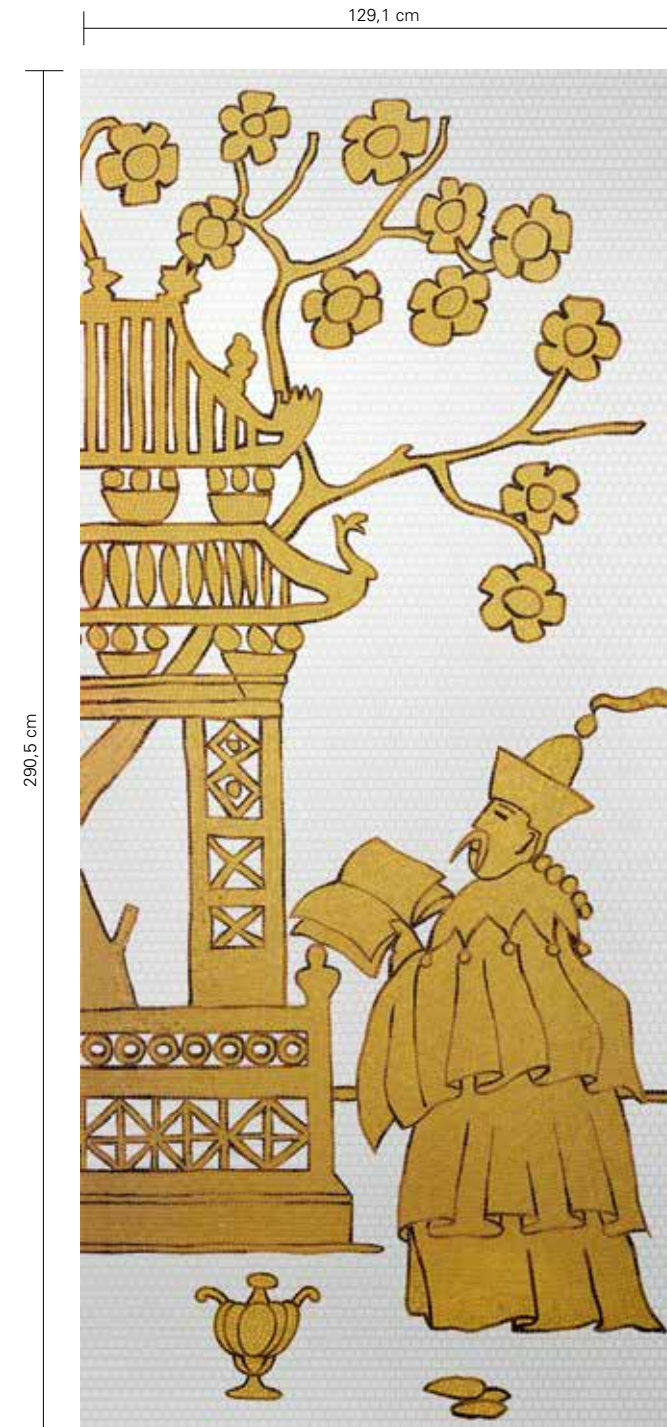

DECORI LUXE decorations / décors / Dekore / decoraciones

290,5 cm

CHINOISERIE C
 Fillgel plus 1102 bianco panna

CHINOISERIE D
 Fillgel plus 1102 bianco panna

SM 90
 ORO BIS 10.2
 ORO BIS 10.1
 VTC 10.97
 VTC 10.12
 VTC 10.16
 VTC 10.13
 VTC 10.14
 VTC 10.15