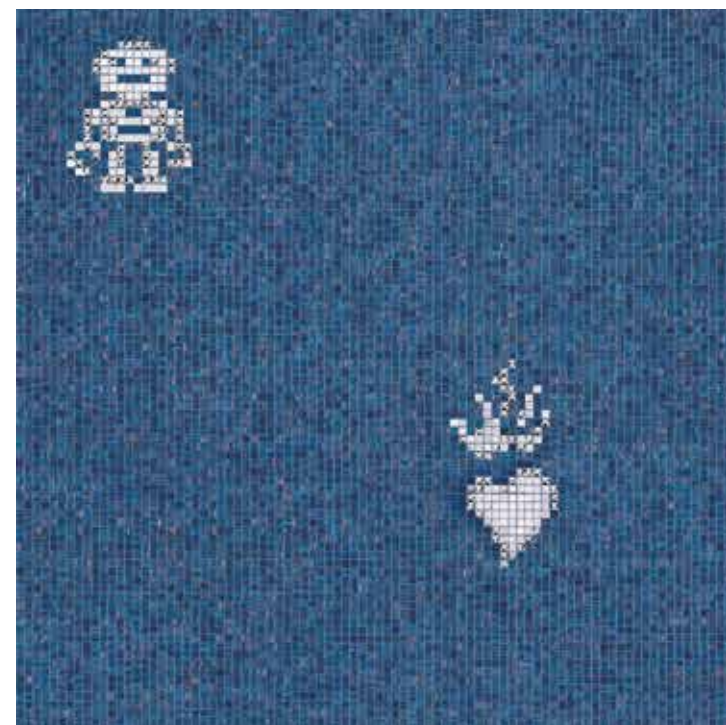

GM 10.59
VTC 10.46
VTC 10.59
ORO BIS 10.4
ORO BIS 10.6
10x10 mm Swarovski® crystals

HEARTS & ROBOTS BLUE
Fillgel plus 7702 blu cobalto

Si sconsiglia l'utilizzo del mosaico The Crystal Collection a pavimento, in esterno e in piscina.

It is not recommended to use The Crystal Collection in the following areas: floors, outdoors and pools.

L'utilisation des mosaïques The Crystal Collection est déconseillée sur sol, en extérieur, en piscine.

Die Dekore aus The Crystal Collection sind nicht für die Verwendung auf dem Fußboden, im Außenbereich und im Schwimmbad geeignet.

Se desaconseja la aplicación del mosaico The Crystal Collection en suelos, exteriores y piscinas.