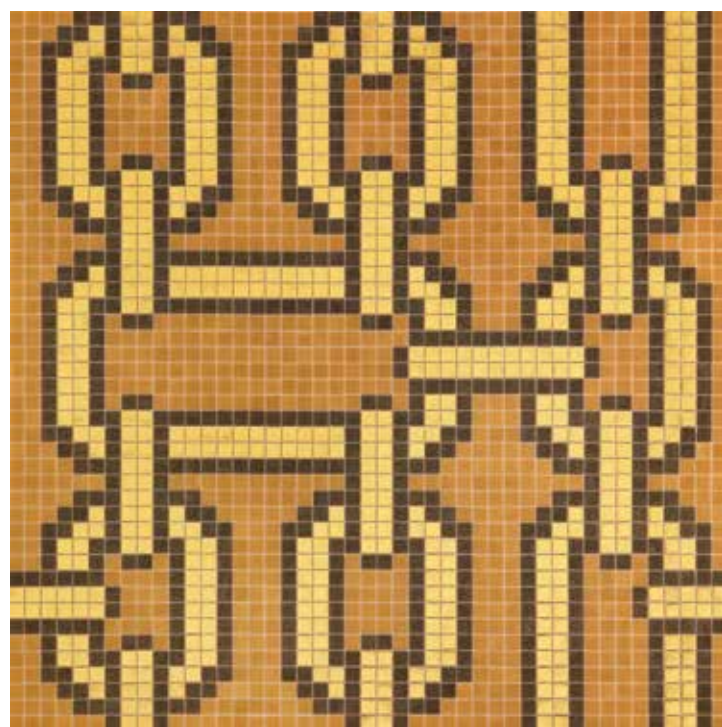

DECORI LUXE decorations / décors / Dekore / decoraciones

20 x 20 mm (3/4" x 3/4")

VTC 20.10
SM 07
ORO BIS 20.2

CHAINS BLUE

Fillgel plus 1102 bianco panna

VTC 20.12
VTC 20.16
ORO BIS 20.2

CHAINS BROWN

Fillgel plus 1104 neutro base