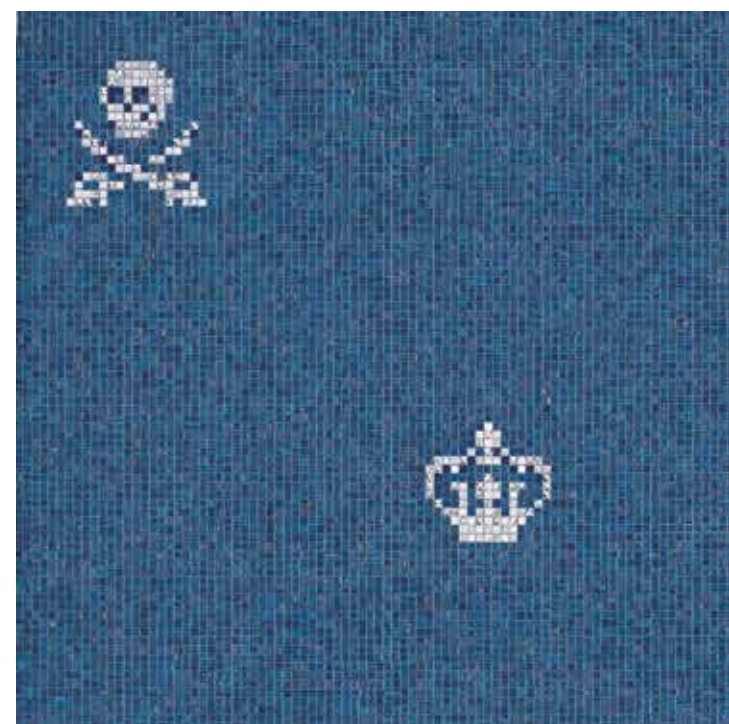

DECORI LUXE decorations / décors / Dekore / decoraciones

10 x 10 mm (3/8" x 3/8")

SM 10.01
VTC 10.32
VTC 10.55
ORO BIS 10.4
ORO BIS 10.6
10x10 mm Swarovski® crystals

SKULLS & CROWNS WHITE

Fillgel plus 1101 bianco alabastro