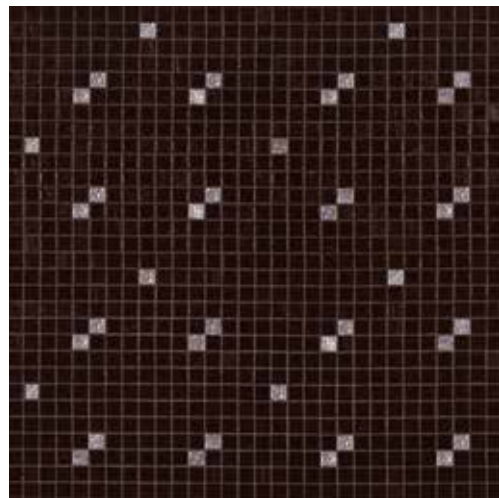

VTC 20.60
ORO BIS 20.6

DIAGONALE NERO ORO
Fillgel plus 2201 nero ebano