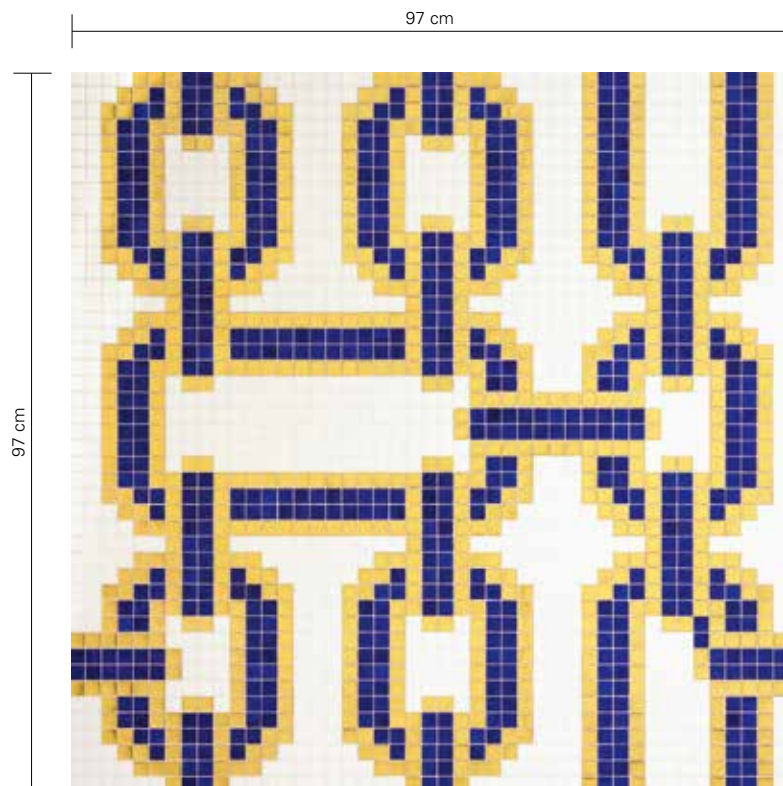

Unità d'ordine / order unit / unité de commande / bestelleinheit / unidad de pedido: 0,93 m²/sqm (10.00 SF)
Montato su carta / paper face mounted / collée sur papier / vorderseitig papiergeklebt / montado sobre papel

DECORI LUXE decorations / décors / Dekore / decoraciones

20 x 20 mm (3/4" x 3/4")

VTC 20.10
SM 07
ORO BIS 20.2

CHAINS BLUE

Fillgel plus 1102 bianco panna