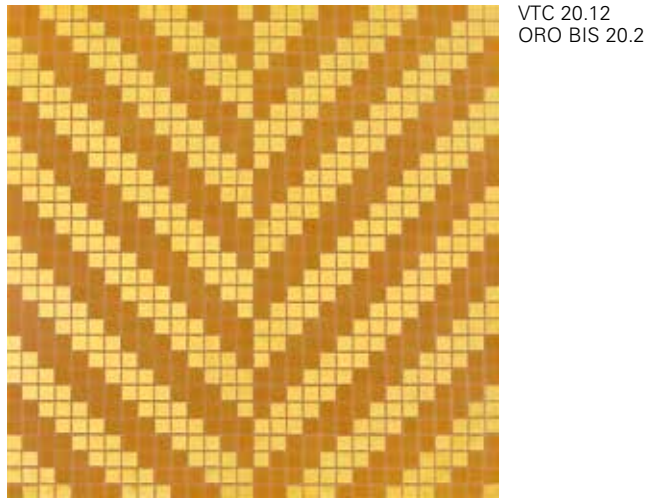

TWILL ORO GIALLO
Fillgel plus 1104 neutro base