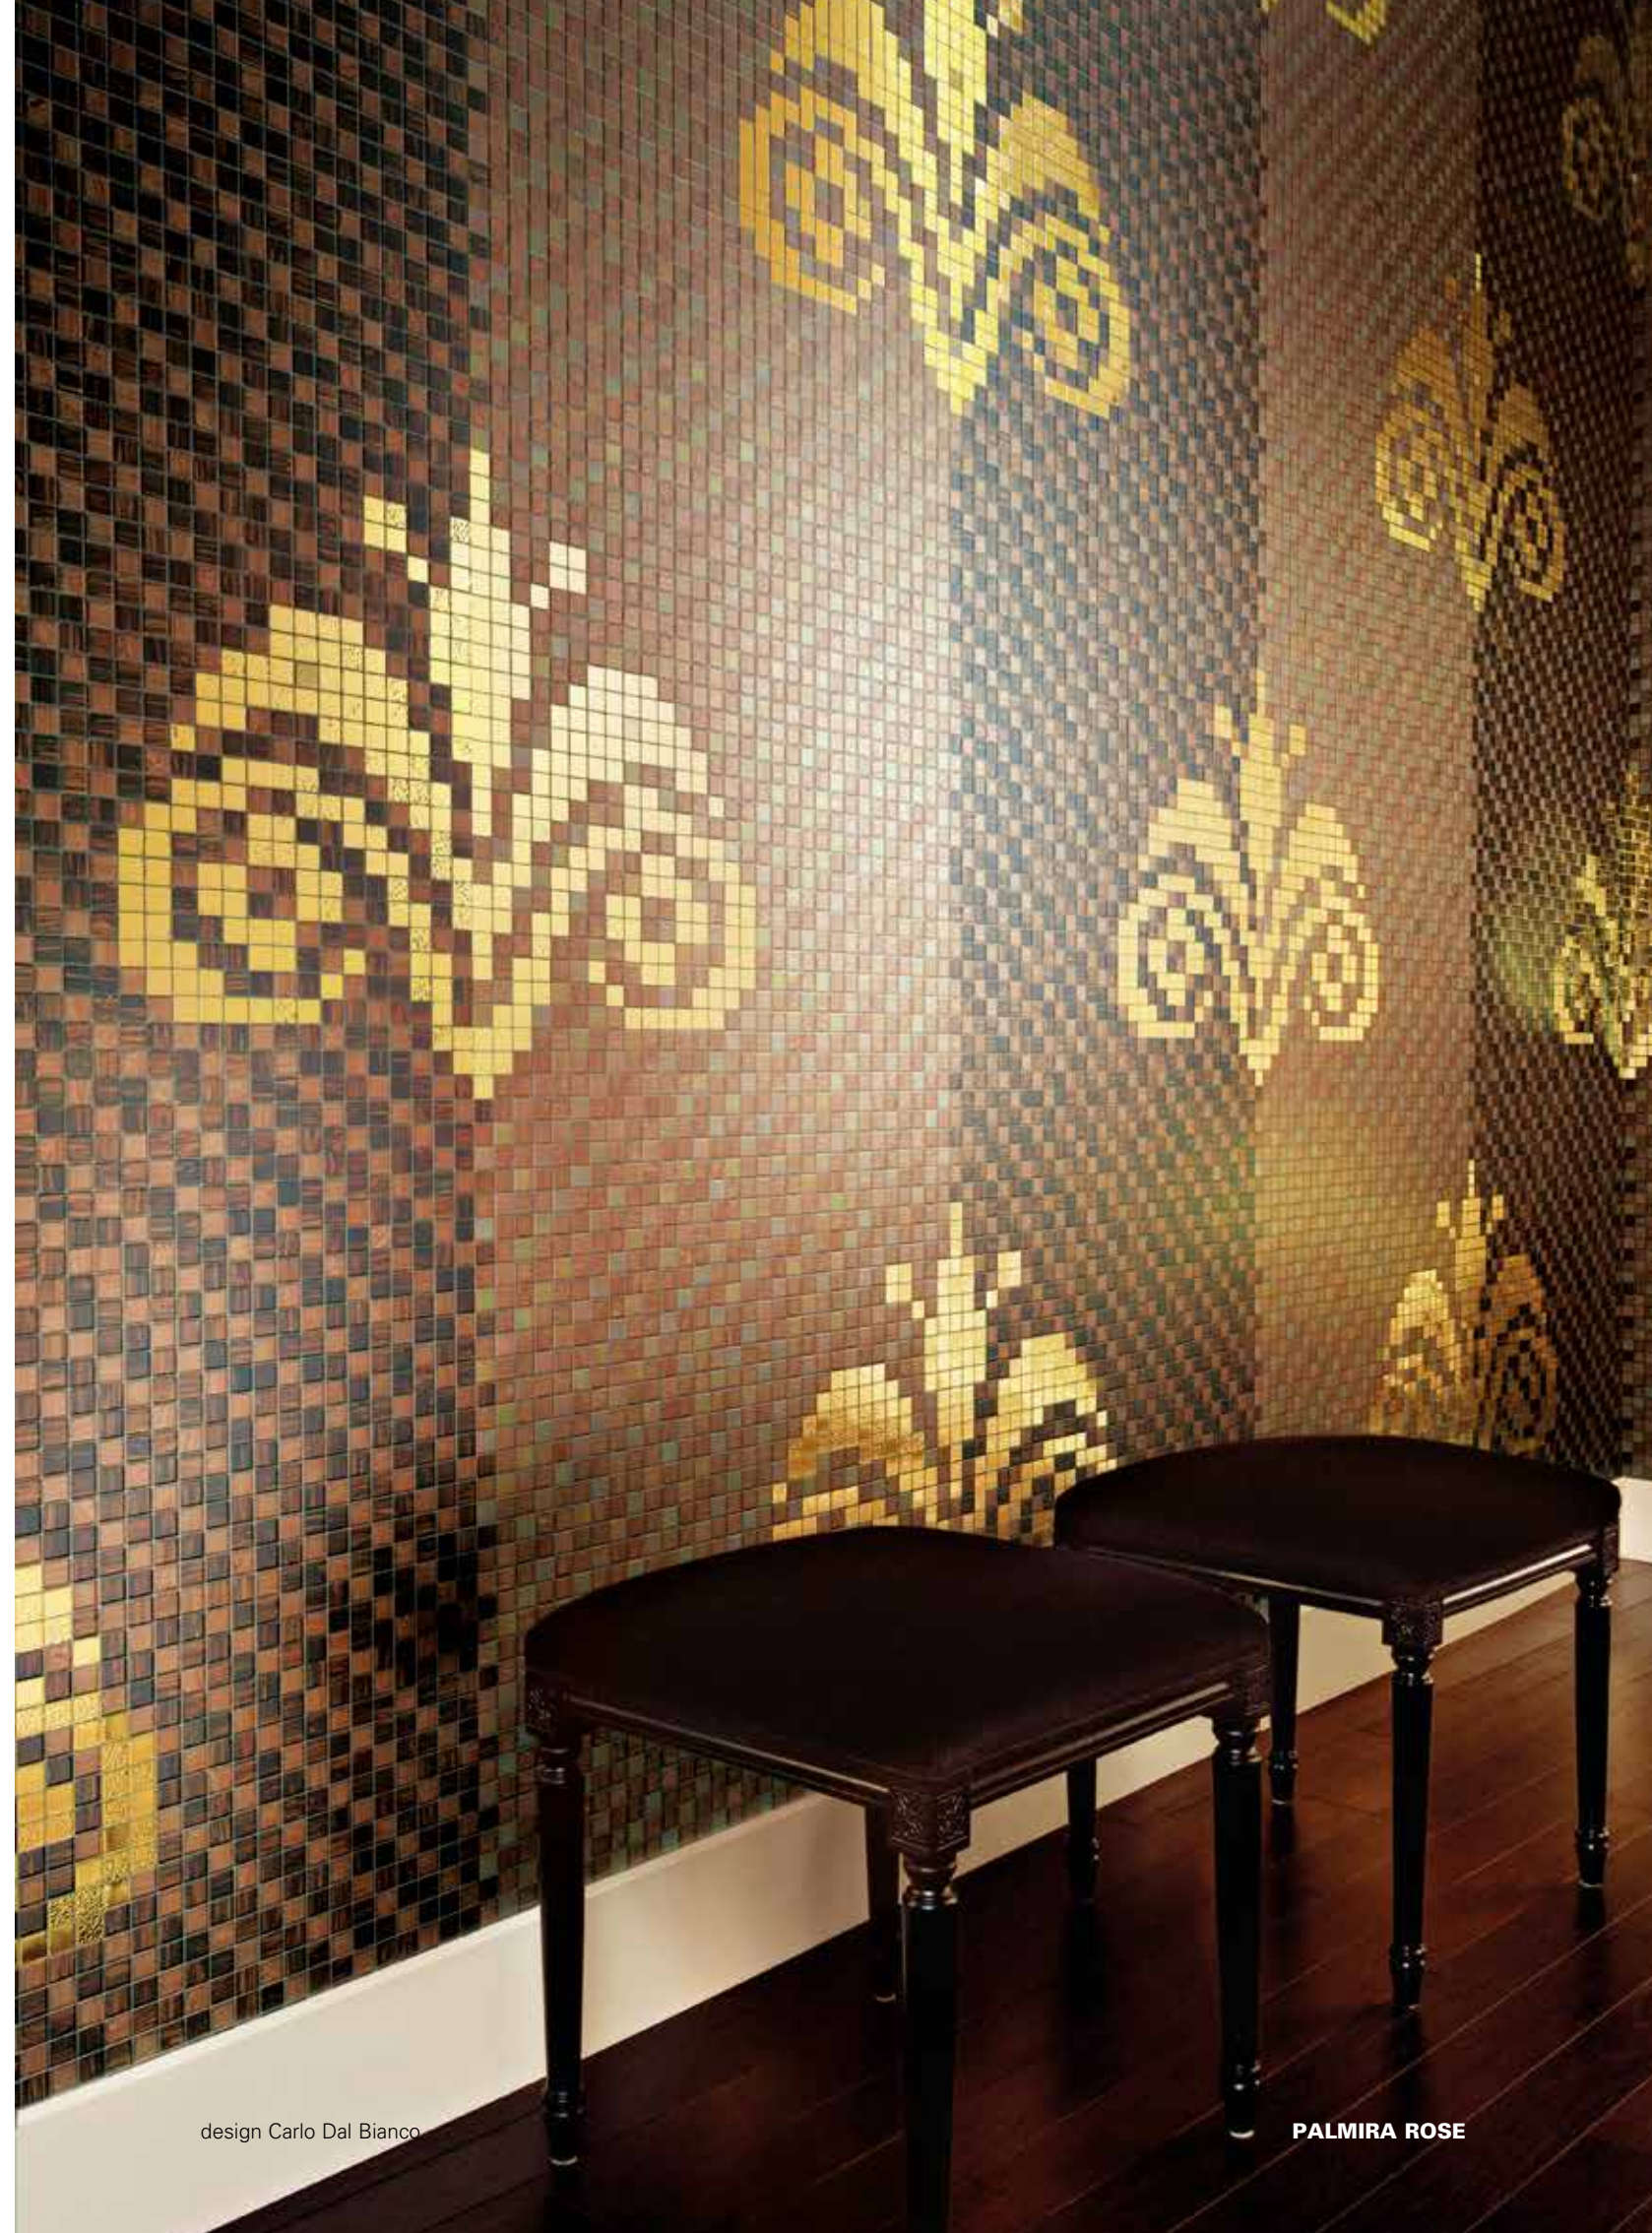

design Carlo Dal Bianco

PALMIRA ROSE