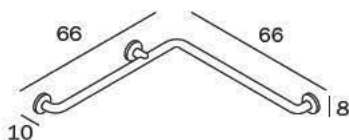

## SOSTEGNO DI SICUREZZA SINISTRO AD L / L SHAPED SAFETY SUPPORT LEFT HAND

**AH393A AL**  
cm 35 x 66H x 10

AL\_acciaio inox  
AL\_stainless steel

## SOSTEGNO DI SICUREZZA DESTRO AD L / L SHAPED SAFETY SUPPORT RIGHT HAND

**AH393B AL**  
cm 35 x 66H x 10

AL\_acciaio inox  
AL\_stainless steel

## SOSTEGNO DI SICUREZZA AD ANGOLO / CORNER SAFETY SUPPORT

**AH394A AL**  
cm 66 x 8H x 10

AL\_acciaio inox  
AL\_stainless steel