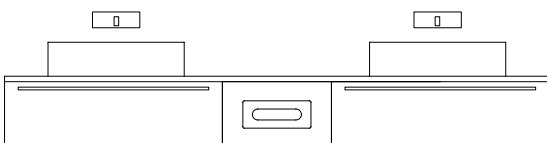

**L** 80 → 240 cm  
**H** 24 cm / 48 cm  
**P** 40 cm / 50 cm / 54 cm

**FREE GALILEO OVALE**  
 Mineralmarmo lucido o opaco  
 Polished or matt mineral marble

**FREE GALILEO RETTANGOLO**  
 Mineralmarmo lucido o opaco  
 Polished or matt mineral marble

MOBILI CON LAVABI IN APPOGGIO DISPONIBILI NELLE MISURE:  
 FURNITURE WITH TABLETOP WASHBASINS AVAIBLE ON SIZES:

**L** 80 → 240 cm

**H** 24 cm / 48 cm

**P** 40 cm / 50 cm / 54 cm

**ZEFIRO**  
ceramica  
ceramic