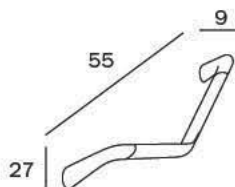

MANIGLIONE DI SICUREZZA 135° / SAFETY GRIP 135°