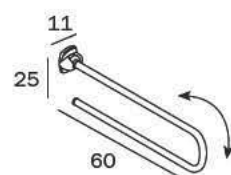

AL_acciaio inox
AL_stainless steel