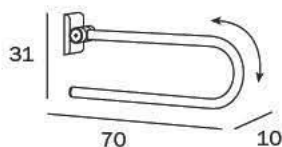

CR\_cromato  
CR\_chrome-plated

SOSTEGNO DI SICUREZZA FISSO / FIXED SAFETY SUPPORT

**AH997A CR**  
cm 10 x 31H x 60  
● mm 35

CR\_cromato  
CR\_chrome-plated

1.500N  
-150 Kg

SOSTEGNO DI SICUREZZA RIBALTABILE / TIP-UP SAFETY SUPPORT