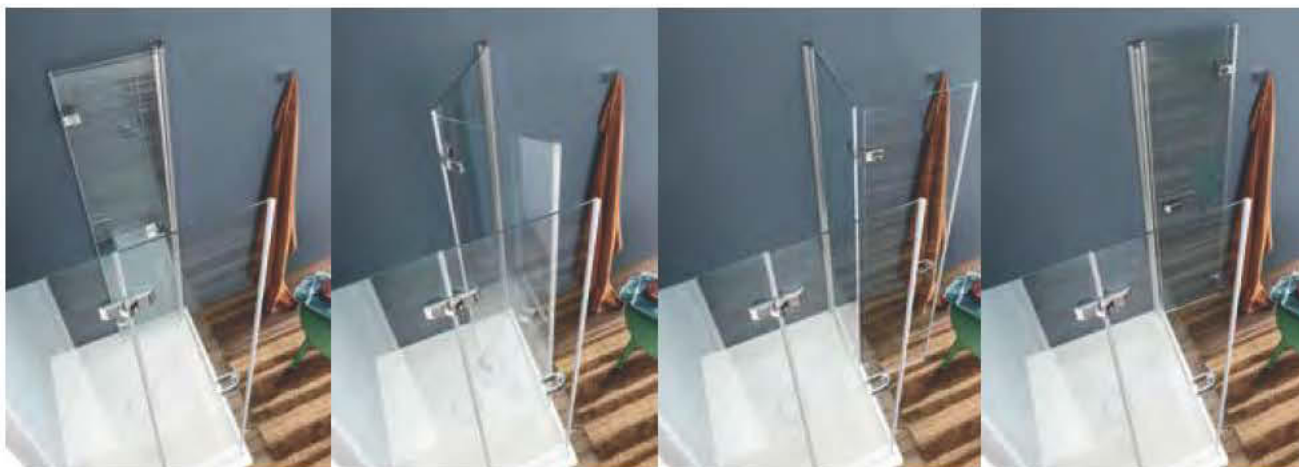

CARATTERISTICHE DI PRODOTTO / PRODUCT SPECIFICATIONS

Il movimento di apertura e chiusura delle ante é agevolato tramite cerniere dotate di sistema di sollevamento camme.

Hinges with "camme" lifting system guarantees a smooth door opening and closing movement.

Estensibilità standard, comprensiva del fuori piombo, 2 cm solo sul lato a muro.

Standard extensibility including the misalignment, 2 cm only on the wall side.

Installazione e Ingombro del frangiflutto.

Water brake dimensions and Installation.