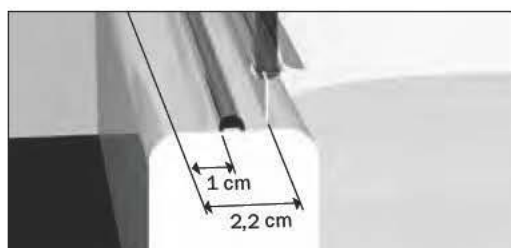

Installazione e Ingombro del frangiflutto.

Water brake dimensions and Installation.