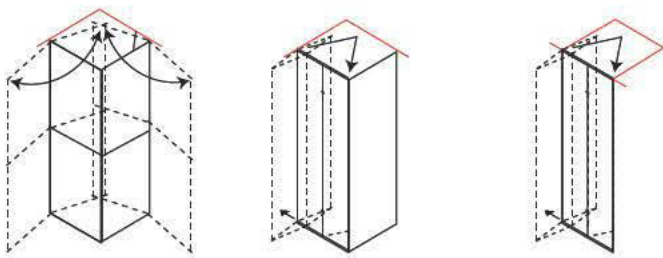

#### DOUBLE FOLDING DOOR

Magnetic closure. Opening with integrated Camme-System. Fulldoor opening internally and externally. Handle included.

H195

6mm

**EASY**

GAMMA / RANGE

Chiusura magnetica.  
Apertura mediante  
sistema Camme  
integrato. Apertura  
totale delle ante sia  
verso l'interno che  
verso l'esterno.  
Estensibilità 2 cm.