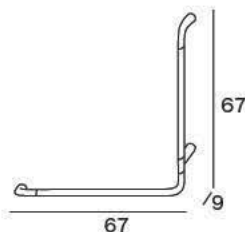

**L** 80 → 240 cm

**H** 24 cm / 48 cm

**P** 40 cm / 50 cm / 54 cm

Disponibile su misura al cm lineare  
Available on demand per linear cm

**ZEFIRO**  
ceramica  
ceramic

**SCIROCCO**  
ceramica  
ceramic

**ALISEO**  
ceramica  
ceramic

CR\_cromato  
 CU\_cromato/nero soft touch

CR\_chrome-plated  
 CU\_chrome-plated/black soft touch

1.500N  
 -150 Kg

SOSTEGNO DI SICUREZZA DESTRO AD L / L SHAPED SAFETY SUPPORT RIGHT HAND

**AH993A CR**  
**AH993A CU**  
 cm 36 x 67H x 9  
 mm 20x40

CR\_cromato  
 CU\_cromato/nero soft touch

CR\_chrome-plated  
 CU\_chrome-plated/black soft touch

1.500N  
 -150 Kg

SOSTEGNO DI SICUREZZA SINISTRO AD L / L SHAPED SAFETY SUPPORT LEFT HAND

**AH993B CR**  
**AH993B CU**  
 cm 36 x 67H x 9  
 mm 20x40

CR\_cromato  
 CU\_cromato/nero soft touch

CR\_chrome-plated  
 CU\_chrome-plated/black soft touch

1.500N  
 -150 Kg

SOSTEGNO DI SICUREZZA DESTRO AD L /  
L SHAPED SAFETY SUPPORT RIGHT HAND

**AH993C CR**  
**AH993C CU**  
cm 67 x 67H x 9  
mm 20x40