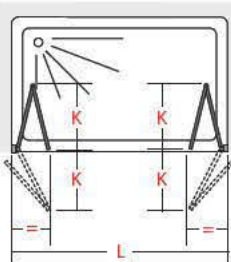

#### PORTA A BATTENTE SINISTRA O DESTRA

Chiusura magnetica. Apertura mediante sistema Camme integrato. Apertura totale delle ante sia verso l'interno che verso l'esterno. Maniglia inclusa.

#### LEFT OR RIGHT PIVOT DOOR

Magnetic closure. Opening with integrated Camme-System. Fulldoor opening internally and externally. Handle included.

H195

6mm

| L            | Cod.  | K    | KG |  |
|--------------|-------|------|----|---|
| 117 - 121 cm | B6020 | 32,5 | 54 | 2   |
| 127 - 131 cm | B6021 | 35   | 57 | 2   |
| 137 - 141 cm | B6022 | 37,5 | 60 | 2   |
| 147 - 151 cm | B6024 | 40   | 63 | 2   |
| 157 - 161 cm | B6025 | 42,5 | 66 | 2   |
| 177 - 181 cm | B6026 | 47,5 | 72 | 2   |
| 197 - 201 cm | B6028 | 52,5 | 78 | 2   |