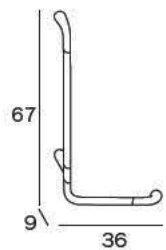

**L** 80 → 240 cm

**H** 24 cm / 48 cm

**P** 40 cm / 50 cm / 54 cm

Disponibile su misura al cm lineare  
Available on demand per linear cm

**ZEFIRO**  
ceramica  
ceramic

**SCIROCCO**  
ceramica  
ceramic

**ALISEO**  
ceramica  
ceramic

**CONSOLE DISPONIBILI NELLE MISURE:  
CONSOLE AVAIBLE ON SIZES:**

**L** 90 cm / 140 cm

**H** 83

**P** 45 cm

CR\_cromato  
 CU\_cromato/nero soft touch

CR\_chrome-plated  
 CU\_chrome-plated/black soft touch

1.500N  
 -150 Kg

SOSTEGNO DI SICUREZZA DESTRO AD L / L SHAPED SAFETY SUPPORT RIGHT HAND

**AH993A CR**  
**AH993A CU**  
 cm 36 x 67H x 9  
 mm 20x40

CR\_cromato  
 CU\_cromato/nero soft touch

CR\_chrome-plated  
 CU\_chrome-plated/black soft touch

1.500N  
 -150 Kg

SOSTEGNO DI SICUREZZA SINISTRO AD L / L SHAPED SAFETY SUPPORT LEFT HAND

**AH993B CR**  
**AH993B CU**  
 cm 36 x 67H x 9  
 mm 20x40