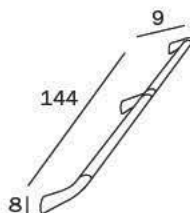

SOSTEGNO DI SICUREZZA VERTICALE O ORIZZONTALE /
VERTICAL OR HORIZONTAL SAFETY SUPPORT