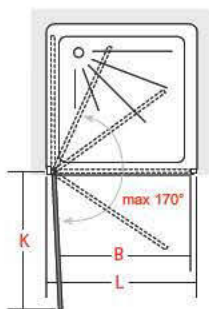

**PARETE FISSA**

**FIXED PANEL**

H195

6mm

| L              | Cod.  | K    | KG   |  |
|----------------|-------|------|------|---|
| 67,5 - 70 cm   | B6020 | 34,5 | 33   | 1   |
| 72,5 - 75 cm   | B6021 | 37   | 34,5 | 1   |
| 77,5 - 80 cm   | B6022 | 39,5 | 36   | 1   |
| 87,5 - 90 cm   | B6024 | 44,5 | 39   | 1   |
| 97,5 - 100 cm  | B6025 | 49,5 | 42   | 1   |
| 117,5 - 120 cm | B6026 | 59,5 | 48   | 1   |
| 137,5 - 140 cm | B6028 | 69,5 | 54   | 1   |

**PARETE CON PORTA A SOFFIETTO SINISTRA O DESTRA**

Chiusura magnetica. Apertura totale delle ante sia verso l'interno che verso l'esterno. Maniglia inclusa.

**LEFT OR RIGHT PANEL WITH FOLDING DOOR**

Magnetic closure. Fulldoor opening internally and externally. Handle included.

H195

6mm

| L             | Cod.  | B  | K  | KG   |  |
|---------------|-------|----|----|------|---|
| 67,5 - 70 cm  | B6040 | 59 | 59 | 31,5 | 1   |
| 72,5 - 75 cm  | B6041 | 64 | 64 | 33   | 1   |
| 77,5 - 80 cm  | B6042 | 69 | 69 | 34,5 | 1   |
| 87,5 - 90 cm  | B6044 | 79 | 79 | 37,5 | 1   |
| 97,5 - 100 cm | B6045 | 89 | 89 | 40,5 | 1   |