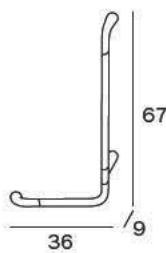

**L** 80 → 240 cm

**H** 24 cm / 48 cm

**P** 40 cm / 50 cm / 54 cm

Disponibile su misura al cm lineare  
Available on demand per linear cm

**ZEFIRO**  
ceramica  
ceramic

**SCIROCCO**  
ceramica  
ceramic

**ALISEO**  
ceramica  
ceramic

**CONSOLE DISPONIBILI NELLE MISURE:  
CONSOLE AVAIBLE ON SIZES:**

**L** 90 cm / 140 cm

**H** 83

**P** 45 cm

CR\_cromato  
 CU\_cromato/nero soft touch

CR\_chrome-plated  
 CU\_chrome-plated/black soft touch

1.500N  
 -150 Kg

SOSTEGNO DI SICUREZZA VERTICALE SINISTRO / VERTICAL SAFETY SUPPORT LEFT

**AH996B CR**  
**AH996B CU**  
 cm 8 x 180H x 9  
 mm 20x40

CR\_cromato  
 CU\_cromato/nero soft touch

CR\_chrome-plated  
 CU\_chrome-plated/black soft touch

1.500N  
 -150 Kg

SOSTEGNO DI SICUREZZA DESTRO AD L / L SHAPED SAFETY SUPPORT RIGHT HAND

**AH993A CR**  
**AH993A CU**  
 cm 36 x 67H x 9  
 mm 20x40