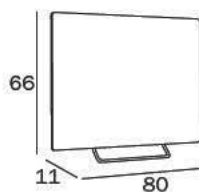

SPECCHIO BASCULANTE ORIENTABILE / TITING ADJUSTABLE MIRROR

AH955A CR
cm 80 x 66H x 11

CR_cromato
CR_chrome-plated