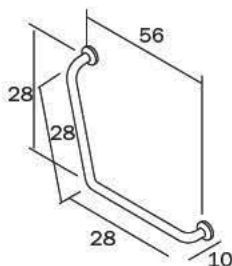

**AV036B WZ**  
**AV036B NE**  
cm 35 x 18H x 38

WZ\_bianco  
NE\_nero  
  
WZ\_white  
NE\_black

---

**HELP**  
design studio INDA

MANIGLIONE DI SICUREZZA / SAFETY GRIP

**AH395B AL**  
cm 45 x 8H x 10  
●—● cm 37  
● cm  $\varnothing$  3

**AH395C AL**  
cm 55 x 8H x 10  
●—● cm 47  
● cm  $\varnothing$  3

**AH395D AL**  
cm 70 x 8H x 10  
●—● cm 62  
● cm  $\varnothing$  3

AL\_acciaio inox  
AL\_stainless steel

MANIGLIONE DI SICUREZZA 135° / SAFETY GRIP 135°

**AH392A AL**  
cm 28 x 28H x 10  
●—● cm 28

AL\_acciaio inox  
AL\_stainless steel

SOSTEGNO DI SICUREZZA VERTICALE SENZA REGGISOFFIONE /  
VERTICAL SAFETY SUPPORT WITHOUT SHOWER HEAD HOLDER

**AH394M AL**  
cm 120H x 10