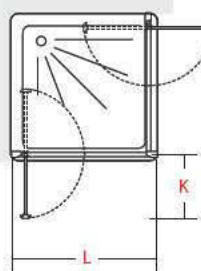

## CARATTERISTICHE DI PRODOTTO / PRODUCT SPECIFICATIONS

Installazione e Ingombro del frangiflutto.

Water brake dimensions and Installation.

| L      | Cod.  | K  | KG |  |
|--------|-------|----|----|---|
| 68-70  | B9502 | 62 | 24 | 1   |
| 78-80  | B9507 | 72 | 28 | 1   |
| 88-90  | B9512 | 82 | 33 | 1   |
| 98-100 | B9517 | 92 | 39 | 1   |