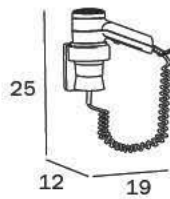

ASCIUGACAPELLI / HAIRDRYER