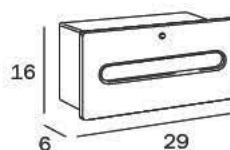

PORTAKLEENEX DA INCASSO / BUILT IN KLEENEX DISPENSER

A0525C AL
cm 29 x 16H x 6

AL_alluminio
anodizzato

AL_anodised
aluminium

PORTAKLEENEX DA APPOGGIO O DA PARETE /
TABLETOP OR WALL MOUNTED KLEENEX DISPENSER