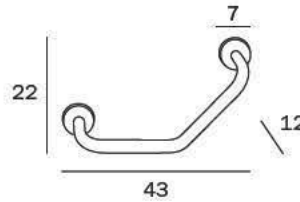

MANIGLIONE / GRAB-BAR

A0491T CR
cm 43 x 22H x 12
● mm 25

CR_cromato

CR_chrome-plated