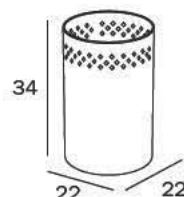

GETTACARTA / WASTE BASKET

AV4010 AL
cm 22 x 34H x 22

AL_acciaio inox
base antiscivolo
AL_stainless steel
anti-slip base

10 Lt.