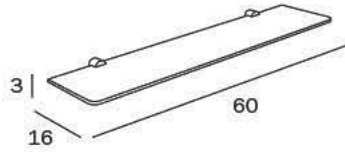

AL_stainless steel
02_transparent
polymethylmethacrylate
(PMMA)

ANGOLARE DOPPIO / DOUBLE CORNER

AV032A CR
cm 22 x 38H x 22

CR_cromato
CR_chrome-plated

MENSOLA / SHELF

AV408A CR 01
cm 60 x 3H x 16

CR_cromato
01_vetro trasparente