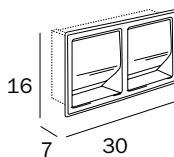

PORTAROTOLO DA INCASSO DOPPIO CON COPERCHIO / BUILT IN DOUBLE PAPER HOLDER WITH COVER

A8029D AL
cm 30 x 16H x 7

AL_acciaio inox
AL_stainless steel