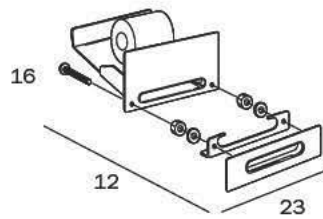

AV425B CR
cm 16 x 19H x 11

CR_cromato
CR_chrome-plated

PORTAROTOLO DA INCASSO DOPPIO CON COPERCHIO / BUILT IN DOUBLE PAPER HOLDER WITH COVER

A8029D AL
cm 30 x 16H x 7

AL_acciaio inox
AL_stainless steel

PORTAROTOLO DA INCASSO / BUILT IN PAPER HOLDER