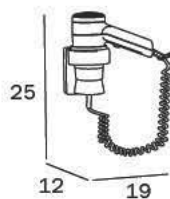

ASCIUGACAPELLI / HAIRDRYER