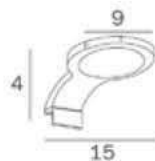

A BORDO SPECCHIO / MOUNTED ALONG MIRROR BORDER

cod.	Herz	Watt	Volt
AVOL2D CR V501130	50-60	6	220-240

Lampada con diffusore in plexiglass. Finitura cromata.

Lamp with plexiglass diffuser. Chrome-plated finishing.

A BORDO SPECCHIO / MOUNTED ALONG MIRROR BORDER

cod.	Herz	Watt	Volt
AVOL2E CR V501140	50-60	6	220-240

Lampada con diffusore in plexiglass. Finitura cromata.

Lamp with plexiglass diffuser. Chrome-plated finishing.