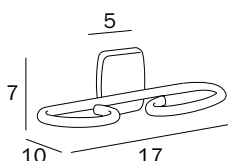

SUPPORTO DOPPIO A PARETE / WALL-MOUNTED DOUBLE SUPPORT

A2217N CR 00 3
cm 5 x 7H x 6

CR_cromato
10 pz. per confezione

CR_chrome-plated
10 pieces for packing