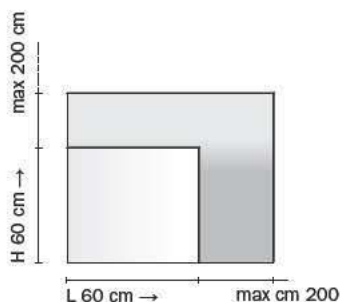

LUCE SUPERIORE / SUPERIOR LIGHT

H80	L	cod.	L LED	Watt	Voit
60 cm	S841010		44 cm	4,5	230
80 cm	S841020		64 cm	6,6	230
100 cm	S841030		84 cm	8,6	230
120 cm	S841040		104 cm	10,5	230

Specchio con telaio colore alluminio satinato. Spessore vetro 4 mm.

Mirror with satinated aluminum color frame. Glass thickness 4 mm.

design STUDIO INDA

LUCE SUPERIORE / SUPERIOR LIGHT

cod.
S849999

Specchio su misura con telaio in colore alluminio satinato. Spessore vetro 4 mm.

Custom made mirror with satinated aluminum color frame. Glass thickness 4 mm.

design STUDIO INDA