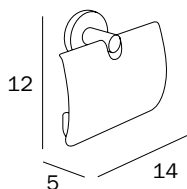

NS_acciaio inox
spazzolato AISI
304

NS_Brushed stainless
steel 304