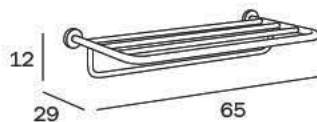

A14690 NS
cm 65 x 12H x 29

NS_acciaio inox
spazzolato AISI
304

NS_Brushed stainless
steel 304

MANIGLIONE / GRAB BAR

A1490M NS
cm 33 x 8H x 7

NS_acciaio inox
spazzolato AISI
304

NS_Brushed stainless
steel 304

1.500N
-150 Kg

MANIGLIONE CON CESTINO / GRAB BAR WITH BASKET

A14920 NS
cm 44 x 22H x 13

NS_acciaio inox
spazzolato AISI
304

NS_Brushed stainless
steel 304

REV

1.500N
-150 Kg

CESTINO / BASKET