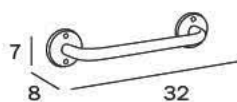

MANIGLIONE / GRAB-BAR

A0590M CR
cm 32 x 7H x 8
●—● cm 25
● mm 25

CR_cromato
CR_chrome-plated

MANIGLIONE / GRAB-BAR

A0490T CR
cm 33 x 8H x 7
●—● cm 25
● mm 25

A0490F CR
cm 53 x 8H x 7
●—● cm 45
● mm 25

A0490C CR
cm 68 x 8H x 7
●—● cm 60
● mm 25