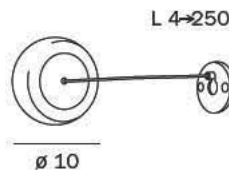

FILO STENDIBIANCHERIA ESTENSIBILE / EXTENSIBLE CLOTHESLINE WIRE

A04660 CR
cm 4→250 x 10H x 10

CR_cromato

CR_chrome-plated