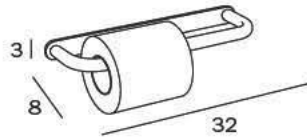

PORTAROTOLO DOPPIO / DOUBLE PAPER HOLDER

AV426D CR
cm 32 x 3H x 8

CR_cromato

CR_chrome-plated