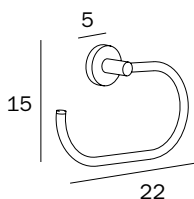

A14090 NS 21
cm 7 x 10H x 7

NS_acciaio inox
spazzolato AISI
304

21_vetro satinato

NS_Brushed stainless
steel 304

21_satined glass

PORTASALVIETTE AD ANELLO / RING TOWEL HOLDER

A14160 NS
cm 22 x 15H x 5

NS_acciaio inox
spazzolato AISI
304