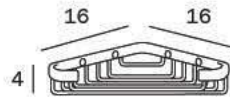

ANGOLARE / CORNER

A04490 CR
cm 16 x 4H x 16

CR_cromato
CR_chrome-plated