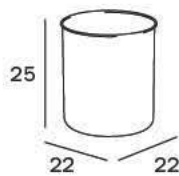

AV0420 AL
cm 13 x 24H x 3

AL_acciaio inox
AL_stainless steel

DISTRIBUTORE DI SACCHETTI IGIENICI / SANITARY BAG DISPENSER

AV042A CR
cm 10 x 14H x 3

CR_ABS cromato
CR_chromed ABS

GETTACARTA / WASTE BASKET

A0401C AL
cm 22 x 25H x 22