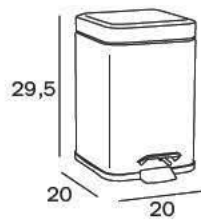

GETTACARTA CON COPERCHIO E PEDALE / DUSTBIN WITH COVER AND PEDAL

AV402B AL
cm 20 x 29,5H x 20

AL_acciaio inox
secchiello interno in
PF nero

AL_stainless steel
black Pf inner bin

6 Lt.