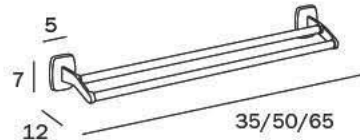

A2218A CR
cm 35 x 7H x 7
●—● cm 30
● mm 16

A2218B CR
cm 50 x 7H x 7
●—● cm 45
● mm 16

A2218C CR
cm 65 x 7H x 7
●—● cm 60
● mm 16

CR_cromato
10 pz. per confezione

CR_chrome-plated
10 pieces for packing

PORTASALVIETTE / TOWEL HOLDER

A2290A CR
cm 35 x 7H x 8
●—● cm 30
● mm 16

A2290B CR
cm 50 x 7H x 8
●—● cm 45
● mm 16

A2290C CR
cm 65 x 7H x 8
●—● cm 60
● mm 16

CR_cromato

CR_chrome-plated

PORTASALVIETTE DOPPIO / DOUBLE TOWEL HOLDER

A2219A CR
cm 35 x 7H x 12
●—● cm 30
● mm 16

A2219B CR
cm 50 x 7H x 12
●—● cm 45
● mm 16

A2219C CR
cm 65 x 7H x 12
●—● cm 60
● mm 16

CR_cromato
10 pz. per confezione

CR_chrome-plated
10 pieces for packing

PORTASALVIETTE DOPPIO / DOUBLE TOWEL HOLDER

A2291B CR
cm 50 x 7H x 12
●—● cm 45
● mm 16