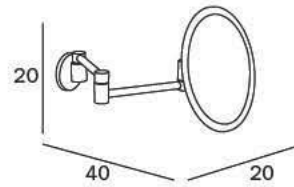

ROUND

DA PARETE / WALL-MOUNTED

AV058E CR
cm 20 x 20H x 26

Braccio snodato,
parabola Ø 20 cm in
PMMA trasparente.

Jointed arm, Ø 20 cm
transparent PMMA
mirror reflector.

DA PARETE / WALL-MOUNTED

AV058L CR
cm 20 x 20H x 40