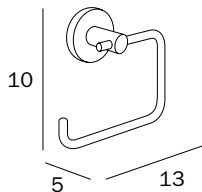

NS_Brushed stainless
steel 304

PORTAROTOLO / PAPER HOLDER

A14250 NS
cm 17 x 6H x 8

NS_acciaio inox
spazzolato AISI
304

NS_Brushed stainless
steel 304

PORTAROTOLO / PAPER HOLDER

A1425B NS
cm 13 x 10H x 5

NS_acciaio inox
spazzolato AISI
304