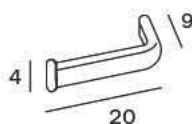

PORTAROTOLO / PAPER HOLDER

A3825A CR
cm 20 x 4H x 9

CR_cromato

CR_chrome-plated