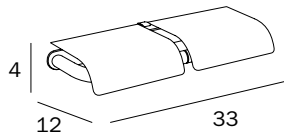

PORTAROTOLO DOPPIO CON COPERCHIO / DOUBLE PAPER HOLDER WITH COVER

AV426E CR
cm 33 x 4H x 12

CR_cromato
CR_chrome-plated