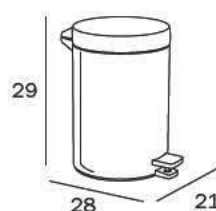

AV602A AL 001
cm 17 x 25H x 23

AL_acciaio inox
secchiello interno in
PF nero

AL_stainless steel
black Pf inner bin

3 Lt.

GETTACARTA CON COPERCHIO E PEDALE / DUSTBIN WITH COVER AND PEDAL

A04025 AL
cm 21 x 29H x 28