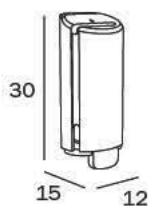

SPANDISAPONE A PARETE / WALL-MOUNTED SOAP DISPENSER

AV4670 AL
cm 12 x 30H x 15

AL_alluminio
anodizzato
AL_anodised
aluminium