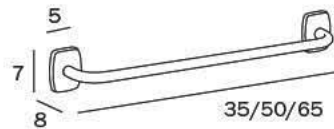

A2218A CR
cm 35 x 7H x 7
●—● cm 30
● mm 16

A2218B CR
cm 50 x 7H x 7
●—● cm 45
● mm 16

A2218C CR
cm 65 x 7H x 7
●—● cm 60
● mm 16

CR_cromato
10 pz. per confezione

CR_chrome-plated
10 pieces for packing

PORTASALVIETTE / TOWEL HOLDER