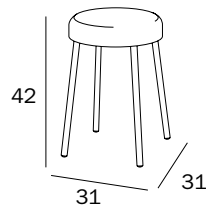

A3814A CR
cm 9 x 41H x 9

CR_cromato
CR_chrome-plated

SGABELLO / STOOL

A03750 CR
cm 31 x 42H x 31

CR_cromato
seduta in resina
ureica (UF)

CR_chrome-plated
seat in ureic resin
(UF)

PIANTANA / STAND

A05840 CR
cm 55 x 88H x 28