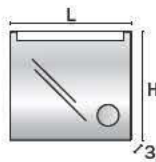

H80	L	cod.	L LED	Watt	Voit
80 cm	S831020	70 cm	9	220-240	
100 cm	S831030	90 cm	12	220-240	
120 cm	S831040	110 cm	14	220-240	
140 cm	S831050	110 cm	14	220-240