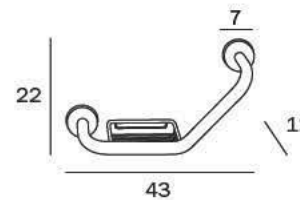

MANIGLIONE / GRAB-BAR

A0491T CR
cm 43 x 22H x 12
● mm 25

CR_cromato

CR_chrome-plated

MANIGLIONE CON CESTINO / GRAB-BAR WITH BASKET

A0492T CR
cm 43 x 22H x 12
● mm 25

CR_cromato

CR_chrome-plated