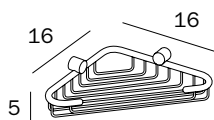

ANGOLARE / CORNER

A14310 NS
cm 16 x 5H x 16

NS_acciaio inox
spazzolato AISI
304

NS_Brushed stainless
steel 304