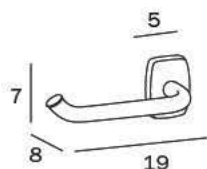

PORTAROTOLO / PAPER HOLDER

A22250 CR 00 3
cm 19 x 7H x 8
● mm 16

CR_cromato
10pz. per confezione

CR_chrome-plated
10 pieces for packing