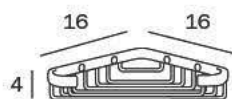

ANGOLARE / CORNER

A04490 CR
cm 16 x 4H x 16

CR_cromato
CR_chrome-plated