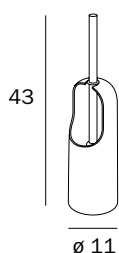

PORTASCOPINO A TERRA / FREE-STANDING TOILET BRUSH HOLDER

A07140 WW
cm 11x 43H x 11

CR_cromato
bacinella in
polipropilene (PP) da
appoggio

CR_chrome-plated
dish in polypropylene
(PP) free-standing