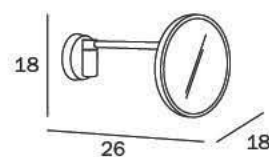

Braccio snodato,
parabola Ø 18 cm in
ottone cromato.

Jointed arm, 18 cm Ø
chrome-plated
brass mirror reflector.