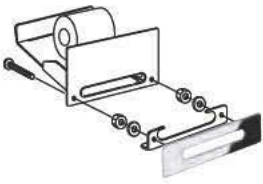

AV425B CR
cm 16 x 19H x 11

CR_cromato
CR_chrome-plated

PORTAROTOLO DA INCASSO DOPPIO CON COPERCHIO / BUILT IN DOUBLE PAPER HOLDER WITH COVER

A8029D AL
cm 30 x 16H x 7

AL_acciaio inox
AL_stainless steel

PORTAROTOLO DA INCASSO / BUILT IN PAPER HOLDER