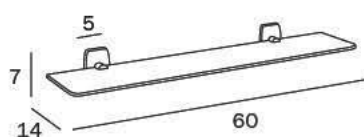

MENSOLA / SHELF

A2207F CR 01

cm 60 x 7H x 14

CR_cromato
01_vetro trasparente

CR_chrome-plated
01_transparent glass

6mm