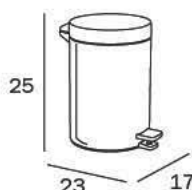

GETTACARTA CON COPERCHIO E PEDALE BASE ANTISCIVOLO /
DUSTBIN WITH COVER AND PEDAL WITH ANTISLIP BASE

AV4023 AL
cm 17 x 25H x 23

AL_acciaio inox
AISI 304

AL_stainless steel
AISI 304

NEW

3 Lt.