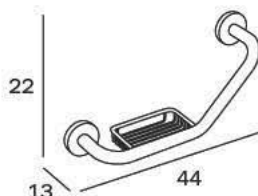

A14690 NS
cm 65 x 12H x 29

NS_acciaio inox
spazzolato AISI
304

NS_Brushed stainless
steel 304

MANIGLIONE / GRAB BAR

A1490M NS
cm 33 x 8H x 7

NS_acciaio inox
spazzolato AISI
304

NS_Brushed stainless
steel 304

1.500N
-150 Kg

MANIGLIONE CON CESTINO / GRAB BAR WITH BASKET

A14920 NS
cm 44 x 22H x 13

NS_acciaio inox
spazzolato AISI
304

NS_Brushed stainless
steel 304

REV

1.500N
-150 Kg

CESTINO / BASKET