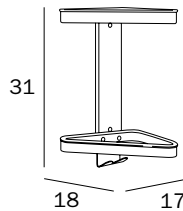

CR_cromato
CR_chrome-plated

ANGOLARE / CORNER

AV031A CR
cm 22 x 9H x 22

CR_cromato
CR_chrome-plated

ANGOLARE DOPPIO / DOUBLE CORNER SHELF

A04320 AL 02
cm 17 x 31H x 18

AL_acciaio inox
02_polimetilmetacrilato
trasparente (PMMA)