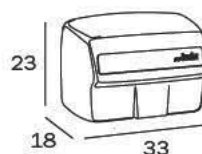

ASCIUGAMANI ELETTRICO / HAND DRYER