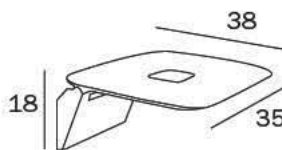

6mm

FILO STENDIBIANCHERIA ESTENSIBILE / EXTENSIBLE CLOTHESLINE WIRE

A04660 CR
cm 4→250 x 10H x 10

CR_cromato

CR_chrome-plated

SEDILE RIBALTABILE PER DOCCIA / FOLDING SHOWER SEAT

AV036B WZ
AV036B NE
cm 35 x 18H x 38