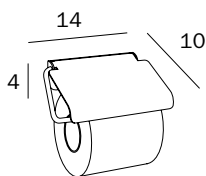

A22280 CR
cm 5 x 16H x 8
● mm 16

CR_cromato

CR_chrome-plated

PORTAROTOLO CON COPERCHIO / PAPER HOLDER WITH COVER

A22260 CR
cm 13 x 7H x 10

CR_cromato
CR_chrome-plated

PORTAROTOLO CON COPERCHIO / PAPER HOLDER WITH COVER

A22290 AL 00 03
cm 14 x 4H x 10

AL_acciaio inox
10pz. per confezione

AL_stainless steel
10 pieces for packing

PORTASCOPINO DA PARETE / WALL-MOUNTED TOILET BRUSH HOLDER

A05140 CR
cm 10 x 38H x 12

CR_cromato
bacinella in
polipropilene (PP) da
appoggio