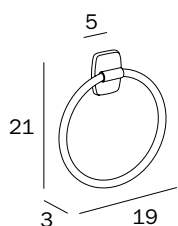

A2219B CR
cm 50 x 7H x 12
●—● cm 45
● mm 16

A2219C CR
cm 65 x 7H x 12
●—● cm 60
● mm 16

CR_cromato
10 pz. per confezione

CR_chrome-plated
10 pieces for packing

PORTASALVIETTE DOPPIO / DOUBLE TOWEL HOLDER

A2291B CR
cm 50 x 7H x 12
●—● cm 45
● mm 16

A2291C CR
cm 65 x 7H x 12
●—● cm 60
● mm 16

CR_cromato

CR_chrome-plated

PORTASALVIETTE AD ANELLO / RING TOWEL HOLDER

A22160 CR 00 3
cm 19 x 18H x 3
● mm 12

CR_cromato
10 pz. per confezione

CR_chrome-plated
10 pieces for packing

PORTASALVIETTE AD ANELLO / RING TOWEL HOLDER

A2216T CR
cm 19 x 21H x 3
● mm 12

CR_cromato

CR_chrome-plated

PORTASAPONE A PARETE / WALL-MOUNTED SOAP HOLDER

A22110 CR 03
cm 13 x 7H x 11

A22110 CR 02
cm 13 x 7H x 11