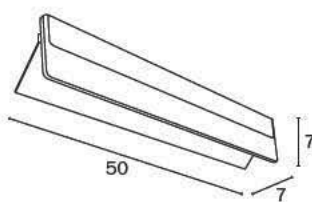

Lampada con diffusore in plexiglass. Finitura cromata.

Lamp with plexiglass diffuser. Chrome-plated finishing.