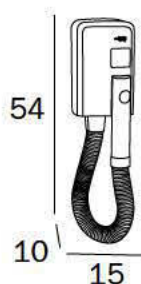

ASCIUGACAPELLI / HAIRDRYER