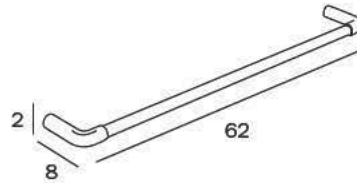

AV190B CR
cm 49 x 4H x 8
●—● cm 45
● mm 16

AV190C CR
cm 64 x 4H x 8
●—● cm 60
● mm 16

CR_cromato
CR_chrome-plated

PORTASALVIETTE / TOWEL HOLDER

AV1180 CR
cm 62 x 2H x 8
●—● cm 60
● mm 16

CR_cromato
CR_chrome-plated