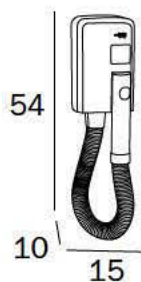

ASCIUGACAPELLI / HAIRDRYER T

AV454C WW
cm 15 x 54H x 10
Volt 220-240
Watt 1000-1200
dB(A): 73
MC/H: 54

WW_bianco
timer e termostato di
sicurezza in plastica
bianca

WW_white
timer and safety
thermostat in white
plastic