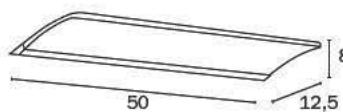

DA PARETE DIETRO LO SPECCHIO / WALL-MOUNTED BEHIND MIRROR

cod.	Herz	Watt	Voit
V502040	50-60	6	220-240

Lampada con diffusore in plexiglass. Finitura cromata.

Lamp with plexiglass diffuser. Chrome-plated finishing.

DA PARETE DIETRO LO SPECCHIO / WALL-MOUNTED BEHIND MIRROR

cod.	Herz	Watt	Voit
V502030	50-60	6	220-240

Lampada con diffusore in plexiglass. Finitura cromata.

Lamp with plexiglass diffuser. Chrome-plated finishing.