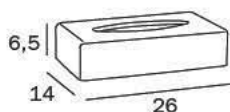

PORTAKLEENEX DA INCASSO / BUILT IN KLEENEX DISPENSER

A0525C AL
cm 29 x 16H x 6

AL_alluminio
anodizzato

AL_anodised
aluminium

PORTAKLEENEX DA APPOGGIO O DA PARETE /
TABLETOP OR WALL MOUNTED KLEENEX DISPENSER