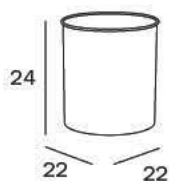

A14140 NS
cm 8 x 40H x 9

NS_acciaio inox
spazzolato AISI
304

NS_Brushed stainless
steel 304

PORTAKLEENEX A PARETE / TISSUES DISPENSER

A14430 NS
cm 27 x 14H x 7

NS_acciaio inox
spazzolato AISI
304

NS_Brushed stainless
steel 304

GETTACARTA / WASTE BASKET

A14010 NS
cm 22 x 24H x 22

NS_acciaio inox
spazzolato AISI
304

NS_Brushed stainless
steel 304

7 Lt.

HOTELLERIE
design STUDIO INDA

PORTASALVIETTE / TOWEL HOLDER

AV190A CR
cm 34 x 4H x 8
●—● cm 30
● mm 16