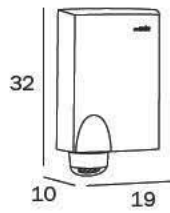

ASCIUGAMANI ELETTRICO / HAND DRYER

AV474A SL
cm 19 x 32H x 10
Volt 220-240
Watt 1300/1500
dB(A): 78
MC/H: 72

SL_silver

SL_silver