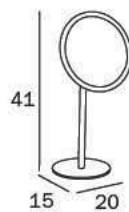

Doppio braccio
snodato, parabola
Ø 20 cm in PMMA
trasparente.

Double jointed arm,
20 cm Ø transparent
PMMA mirror reflector.

DA APPOGGIO / FREE-STANDING

AV058P CR
cm 20 x 41H x 15

Parabola Ø 20 cm in
PMMA trasparente.