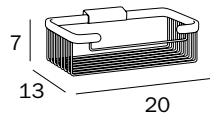

CR_cromato
CR_chrome-plated

CESTINO / BASKET

A04510 CR
cm 20 x 4H x 12

CR_cromato
CR_chrome-plated

CESTINO / BASKET

A0451H CR
cm 20 x 7H x 13

CR_cromato
CR_chrome-plated

CESTINO / BASKET