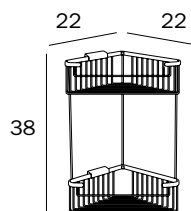

ANGOLARE DOPPIO / DOUBLE CORNER

AV032A CR
cm 22 x 38H x 22

CR_cromato
CR_chrome-plated