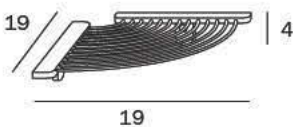

ANGOLARE / CORNER

A1331A CR
cm 19 x 4H x 19

CR_cromato
CR_chrome-plated