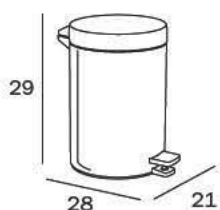

GETTACARTA CON COPERCHIO E PEDALE BASE ANTISCIVOLO /
DUSTBIN WITH COVER AND PEDAL WITH ANTISLIP BASE

AV4025 AL
cm 21 x 29H x 28

AL_acciaio inox
AISI 304

AL_stainless steel
AISI 304

NEW

5 Lt.