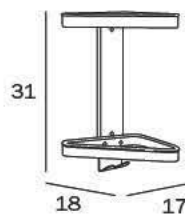

CESTINO PER VASCA / BASKET FOR BATHTUB

A05410 CR
cm 66 → 72 x 6H x 13

CR_cromato
CR_chrome-plated

ANGOLARE / CORNER

A04490 CR
cm 16 x 4H x 16

CR_cromato
CR_chrome-plated

ANGOLARE DOPPIO / DOUBLE CORNER SHELF