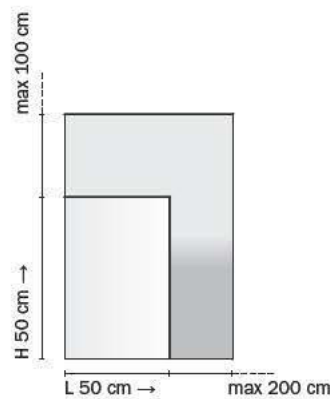

Specchio su misura:
nudo senza
fissaggio. Fila
satinato. Spessore
vetro 5 mm.

Custom made
mirror, without
mirror fastener.
Satinated edge.
Glass thickness
5 mm.

design STUDIO INDA