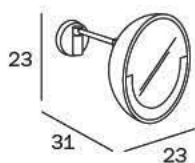

DA PARETE CON LUCE / WALL-MOUNTED WITH LIGHTING

AV158A CR
cm 23 x 23H x 31<

Braccio snodato,
parabola Ø 23 cm in
ABS cromato, lampada
fluorescente compatta
inclusa.

Jointed arm, 23 cm Ø
chrome ABS mirror
reflector, fluorescent
lamp included.

IP44