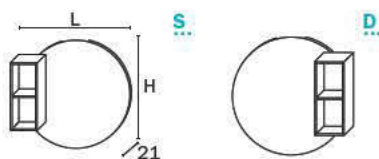

Specchio con telaio in finitura tipo cromo. Pensile con 2 vani a giorno laccato lucido o opaco. Codice da completare con S/D.

LG_laccato lucido
LC_laccato opaco

Mirror with chrome-type frame. Glossy or mat lacquered wall unit with 2 open compartments. Code to be completed with S/D.

LG_glossy lacquered
LC_mat lacquered

design STUDIO INDA