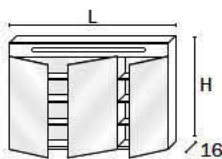

H80	L	cod.	L fluo	Watt	Volt
90 cm	S561020	50 cm	1x24	230	
100 cm	S561030	80 cm	1x39	230	
120 cm	S561040	80 cm	1x39	230