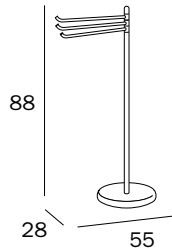

A3814A CR
cm 9 x 41H x 9

CR_cromato
CR_chrome-plated

SGABELLO / STOOL

A03750 CR
cm 31 x 42H x 31

CR_cromato
seduta in resina
ureica (UF)

CR_chrome-plated
seat in ureic resin
(UF)

PIANTANA / STAND

A05840 CR
cm 55 x 88H x 28