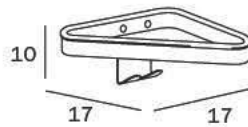

ANGOLARE / CORNER

A0431V CR 21
cm 24 x 4H x 24

CR_cromato
21_vetro satinato
CR_chrome-plated
21_satined glass

5mm

ANGOLARE / CORNER

A04310 AL 02
cm 17 x 10H x 17

AL_acciaio inox
02_polimetilmetacrilato
trasparente (PMMA)
AL_stainless steel
02_transparent
polymethylmethacrylate
(PMMA)