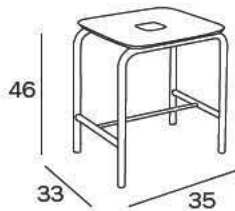

SEDILE ESTENSIBILE PER VASCA / EXTENSIBLE BATHTUB SEAT

A0438A WW
cm min 70 85 x 19H x 35

WW_bianco

WW_white

1.300N

SGABELLO / STOOL

AV375B WW
AV357B NE
cm 35 x 46H x 33

WW_cromato
seduta ABS
biancoNE_cromato
seduta ABS
neroWW_chrome-plated
seat in white ABS
NE_chrome-plated
seat in black ABS