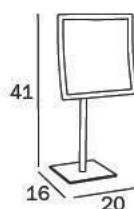

DA APPoggio / FREE-STANDING

AV058Q CR
cm 20 x 41H x 16

Parabola L 20 cm in PMMA trasparente.

L 20 cm transparent PMMA mirror reflector.