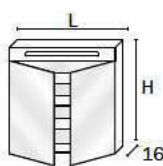

H80	L	cod.	L fluo	Watt	Volt
80 cm	S561010	50 cm	1x24	230