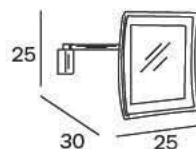

DA PARETE CON LUCE / WALL-MOUNTED WITH LIGHTING

AV058H CR
cm 25 x 25H x 30
Watt 6
Volt 220-240

Illuminazione a LED, braccio snodato, parabola L25 cm in policarbonato trasparente.

LED lighting, jointed arm, L25 cm transparent polycarbonate mirror reflector.