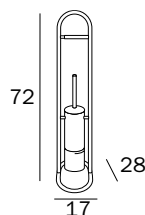

CR_cromato
3 portasalviette

CR_chrome-plated
3 towel holders

PIANTANA / STAND

A05850 CR
cm 55 x 96H x 28

CR_cromato
4 portasalviette

CR_chrome-plated
4 towel holders

PIANTANA / STAND

A23240 CR
cm 17 x 72H x 28