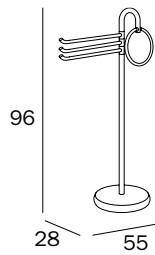

PIANTANA / STAND

A05850 CR
cm 55 x 96H x 28

CR_cromato
4 portasalviette

CR_chrome-plated
4 towel holders