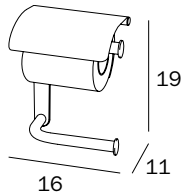

CR_cromato
CR_chrome-plated

PORTAROTOLO DOPPIO CON COPERCHIO / DOUBLE PAPER HOLDER WITH COVER

AV426E CR
cm 33 x 4H x 12

CR_cromato
CR_chrome-plated

PORTAROTOLO DOPPIO CON COPERCHIO / DOUBLE PAPER HOLDER WITH COVER