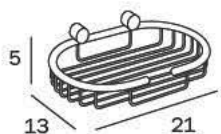

1.500N
-150 Kg

MANIGLIONE CON CESTINO / GRAB BAR WITH BASKET

A14920 NS
cm 44 x 22H x 13

NS_acciaio inox
spazzolato AISI
304

NS_Brushed stainless
steel 304

REV

1.500N
-150 Kg

CESTINO / BASKET