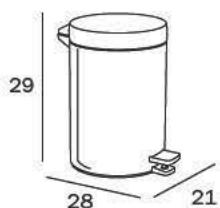

GETTACARTA CON COPERCHIO E PEDALE / DUSTBIN WITH COVER AND PEDAL

AV602B AL 001
cm 21 x 29H x 28

AL_acciaio inox
secchiello interno in
PF nero

AL_stainless steel
black Pf inner bin

5 Lt.