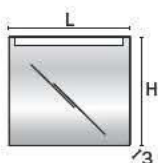

LUCE LATERALE / LATERAL LIGHT

H80	L	cod.	H LED	Watt	Volt
60 cm	S851010	2x50 cm	13	220-240	
80 cm	S851020	2x50 cm	13	220-240	
100 cm	S851030	2x50 cm	13	220-240	
120 cm	S851040	2x50 cm	13	220-240	
140 cm	S851050	2x50 cm	13	220-240	

Specchio con telaio in alluminio satinato. Spessore vetro 4 mm. Attrezzabile su richiesta con resistenza antiappannamento.

Mirror with satinated aluminum frame. Glass thickness 4 mm. Equippable on request with steam free heated pad.

design STUDIO INDA

LUCE SUPERIORE / SUPERIOR LIGHT

H80	L	cod.	L LED	Watt	Volt
60 cm	S821010	50 cm	7	220-240	
80 cm	S821020	70 cm	9	220-240	
100 cm	S821030	90 cm	12	220-240	
120 cm	S821040	110 cm	14	220-240	
140 cm	S821050	110 cm	14	220-240	

Specchio con telaio in alluminio satinato. Spessore vetro 4 mm. Attrezzabile su richiesta con resistenza antiappannamento.

Mirror with satinated aluminum frame. Glass thickness 4 mm. Equippable on request with steam free heated pad.

design STUDIO INDA