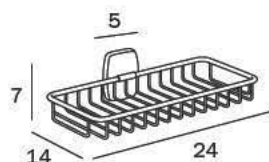

CR_cromato
10 pz. per confezioneCR_chrome-plated
10 pieces for packing

CESTINO / BASKET

**A22490 CR**

cm 14 x 7H x 11

CR_cromato

CR_chrome-plated

CESTINO / BASKET

**A22510 CR**