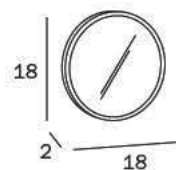

DA INCOLLO / TO BE FIXED

AV058D CR
cm 18 x 18H x 2

Da incollare su
specchio o su parete con
biadesivo o
silicone, parabola Ø 18
cm in ottone
cromato.

To be fixed to mirror or
wall with
double-adhesive
strip or silicone, 18 cm
Ø chrome-plated brass
mirror reflector.