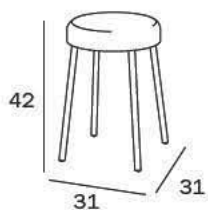

NEW

SGABELLO / STOOL

A03750 CR
cm 31 x 42H x 41

CR_cromato
seduta in resina
ureica (UF)CR_chrome-plated
brass seat in
ureic resin (UF)

SGABELLO / STOOL

A0375A CR
cm 31 x 42H x 31

CR_cromato
seduta in resina
ureica (UF)