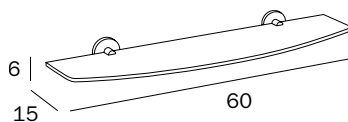

1.500N
-150 Kg

MANIGLIONE CON CESTINO / GRAB BAR WITH BASKET

A14920 NS
cm 44 x 22H x 13

NS_acciaio inox
spazzolato AISI
304

NS_Brushed stainless
steel 304

REV

1.500N
-150 Kg

CESTINO / BASKET

A14500 NS
cm 21 x 5H x 13

NS_acciaio inox
spazzolato AISI
304

NS_Brushed stainless
steel 304

ANGOLARE / CORNER

A14310 NS
cm 16 x 5H x 16

NS_acciaio inox
spazzolato AISI
304

NS_Brushed stainless
steel 304

MENSOLA / SHELF