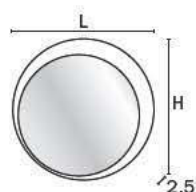

SPECCHIO ROTONDO / CIRCULAR MIRROR

H97	L	cod.
97 cm		S802010 LG
		S802010 LC

Specchio con telaio in finitura laccata lucida o opaca. Filo satinato, spessore vetro 4 mm. Diametro specchio 80 cm.

LG_laccato lucido
LC_laccato opaco