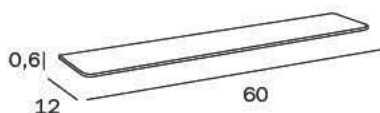

SUPPORTI / SUPPORTS

A2207N CR 00 3
cm 5 x 7H x 3

CR_cromato
10 pz. per confezione
spessore vetro max
6mm

CR_chrome-plated
10 pieces for packing
max 6mm thick glass

RIPIANO / SHELF

R1150A
cm 60 x 0,6H x 12

cristallo temperato
per art. A2207N

tempered crystal
for art. A2201N

6mm