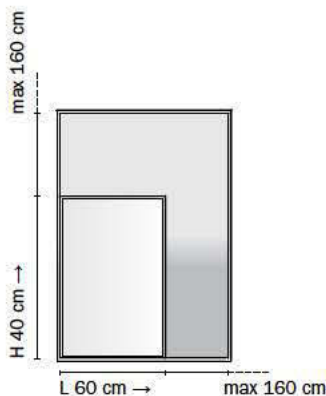

Specchio su misura con cornice in inox. Spessore vetro 4 mm.

Custom made mirror with st. steel frame. Glass thickness 4 mm.

design STUDIO INDA