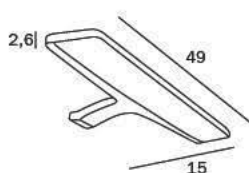

LAMPADA A PARETE O DIETRO SPECCHIO / WALL-MOUNTED LAMP OR BEHIND MIRROR

cod.	Herz	Watt	Volt
AVOL2F WW	50-60	6	220-240

Lampada con diffusore in plexiglass.
Finitura bianca.

Lamp with plexiglass diffuser.
White finishing.