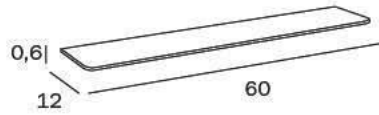

RIPIANO / SHELF

R1150A
cm 60 x 0,6H x 12

vetro trasparente
temperato
per art. RV408A,
R1809N

transparent tempered
glass
for art. A2201N

6mm