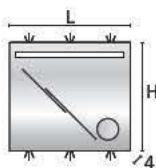

H80	L	cod.	L LED	Watt	Voit
80 cm	S861020	69 cm	36	220-240	
100 cm	S861030	89 cm	44	220-240	
120 cm	S861040	112 cm	52	220-240	
140 cm	S861050	112 cm	52	220-240