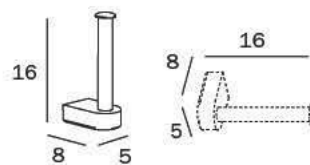

PORTAROTOLO / PAPER HOLDER

A38250 CR
cm 5 x 16H x 8

CR_cromato

CR_chrome-plated