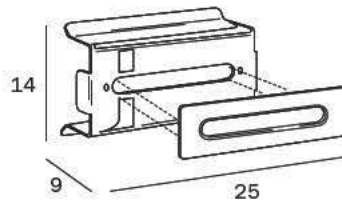

BICCHIERE / TUMBLER

R03600
cm 7 x 10H x 7

03_vetro extrachiaro
trasparente
per art. A0410N

03_extra clear
transparent glass
or art. A0410N

BICCHIERE / TUMBLER

R01100
cm 7 x 10H x 7

PMMA
per art. A0410N

PMMA
for art. A0410N

PORTAKLEENEX DA INCASSO / BUILT IN KLEENEX DISPENSER

A04250 CR
cm 25 x 14H x 9

CR_cromato
per base portalavabo

CR_chrome-plated
for washbasin base
unit