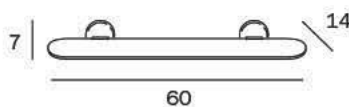

MANIGLIONE / GRAB-BAR

A0490T CR
cm 33 x 8H x 7
●—● cm 25
● mm 25

A0490F CR
cm 53 x 8H x 7
●—● cm 45
● mm 25

A0490C CR
cm 68 x 8H x 7
●—● cm 60
● mm 25

CR_cromato
CR_chrome-plated

1.500N
-150 Kg

MENSOLA / SHELF