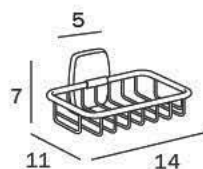

CESTINO / BASKET

A22490 CR

cm 14 x 7H x 11

CR_cromato

CR_chrome-plated