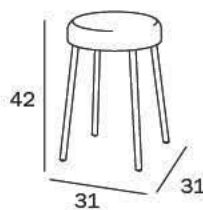

SGABELLO / STOOL

A03750 CR
cm 31 x 42H x 41

CR_cromato
seduta in resina
ureica (UF)

CR_chrome-plated
brass seat in
ureic resin (UF)