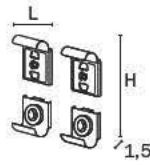

Fissaspecchi, confezione da 4 pezzi.
 Mantenere un interasse di 60 cm max tra un
 fissaspecchi e l'altro.

Supports, package with 4 pieces, centre distance
 max 60 cm between the mirror fasteners.

SPECCHIO SENZA CORNICE / MIRROR WITHOUT BORDER FRAME