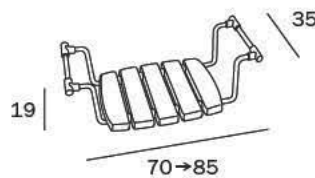

SEDILE ESTENSIBILE PER VASCA / EXTENSIBLE BATHTUB SEAT

A0438A WW
cm min 70 85 x 19H x 35

WW_bianco

WW_white

1.300N

SGABELLO / STOOL

AV375B WW
AV357B NE
cm 35 x 46H x 33

WW_cromato
seduta ABS
biancoNE_cromato
seduta ABS
neroWW_chrome-plated
seat in white ABS
NE_chrome-plated
seat in black ABS