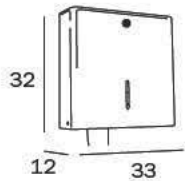

PORTAROTOLO A PARETE / WALL-MOUNTED PAPER HOLDER

AV427G AL
cm 33 x 32H x 12

AL_acciaio inox
rotolo ø max 30
cm

AL_stainless steel
roll ø max 30 cm