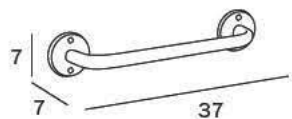

MANIGLIONE / GRAB-BAR

A0591M CR 00 3

cm 37 x 7H x 7

●—● cm 30

● mm 25

CR_cromato
10 pz. per confezione

CR_chrome-plated
10 pieces for packing