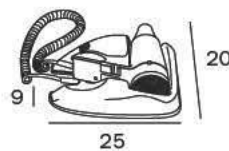

WW_bianco

WW_white

ASCIUGACAPELLI / HAIRDRYER

A04520 WW
 cm min 19 x 25H x 12
 Volt 220-240
 Watt 180/600/1200
 dB(A): 72,5
 MC/H: 81

WW_bianco
 termostato di
 sicurezza

WW_white
 safety thermostat

ASCIUGACAPELLI DA CASSETTO / HAIRDRYER FOR DRAWER