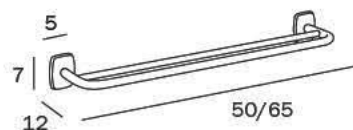

A2219B CR
cm 50 x 7H x 12
●—● cm 45
● mm 16

A2219C CR
cm 65 x 7H x 12
●—● cm 60
● mm 16

CR_cromato
10 pz. per confezione

CR_chrome-plated
10 pieces for packing

PORTASALVIETTE DOPPIO / DOUBLE TOWEL HOLDER

A2291B CR
cm 50 x 7H x 12
●—● cm 45
● mm 16

A2291C CR
cm 65 x 7H x 12
●—● cm 60
● mm 16

CR_cromato

CR_chrome-plated

PORTASALVIETTE AD ANELLO / RING TOWEL HOLDER

A22160 CR 00 3
cm 19 x 18H x 3
● mm 12

CR_cromato
10 pz. per confezione

CR_chrome-plated
10 pieces for packing