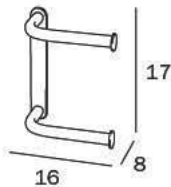

AL_acciaio inox
da incasso

AL_stainless steel
built in

PORTAROTOLO DOPPIO / DOUBLE PAPER HOLDER

AV426D CR
cm 32 x 3H x 8

CR_cromato

CR_chrome-plated

PORTAROTOLO DOPPIO / DOUBLE PAPER HOLDER

AV425A CR
cm 16 x 17H x 8
● mm 16