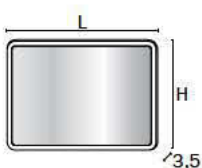

H64	L	cod.	Watt	Volt
	80 cm	S872020	36	220-240
	100 cm	S872030	42	220-240
	120 cm	S872040	48	220-240
	140 cm	S872050	53	220-240
	160 cm	S872060	59	220-240