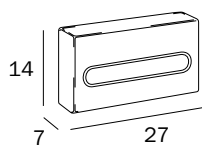

A14140 NS
cm 8 x 40H x 9

NS_acciaio inox
spazzolato AISI
304

NS_Brushed stainless
steel 304

PORTAKLEENEX A PARETE / TISSUES DISPENSER

A14430 NS
cm 27 x 14H x 7

NS_acciaio inox
spazzolato AISI
304

NS_Brushed stainless
steel 304