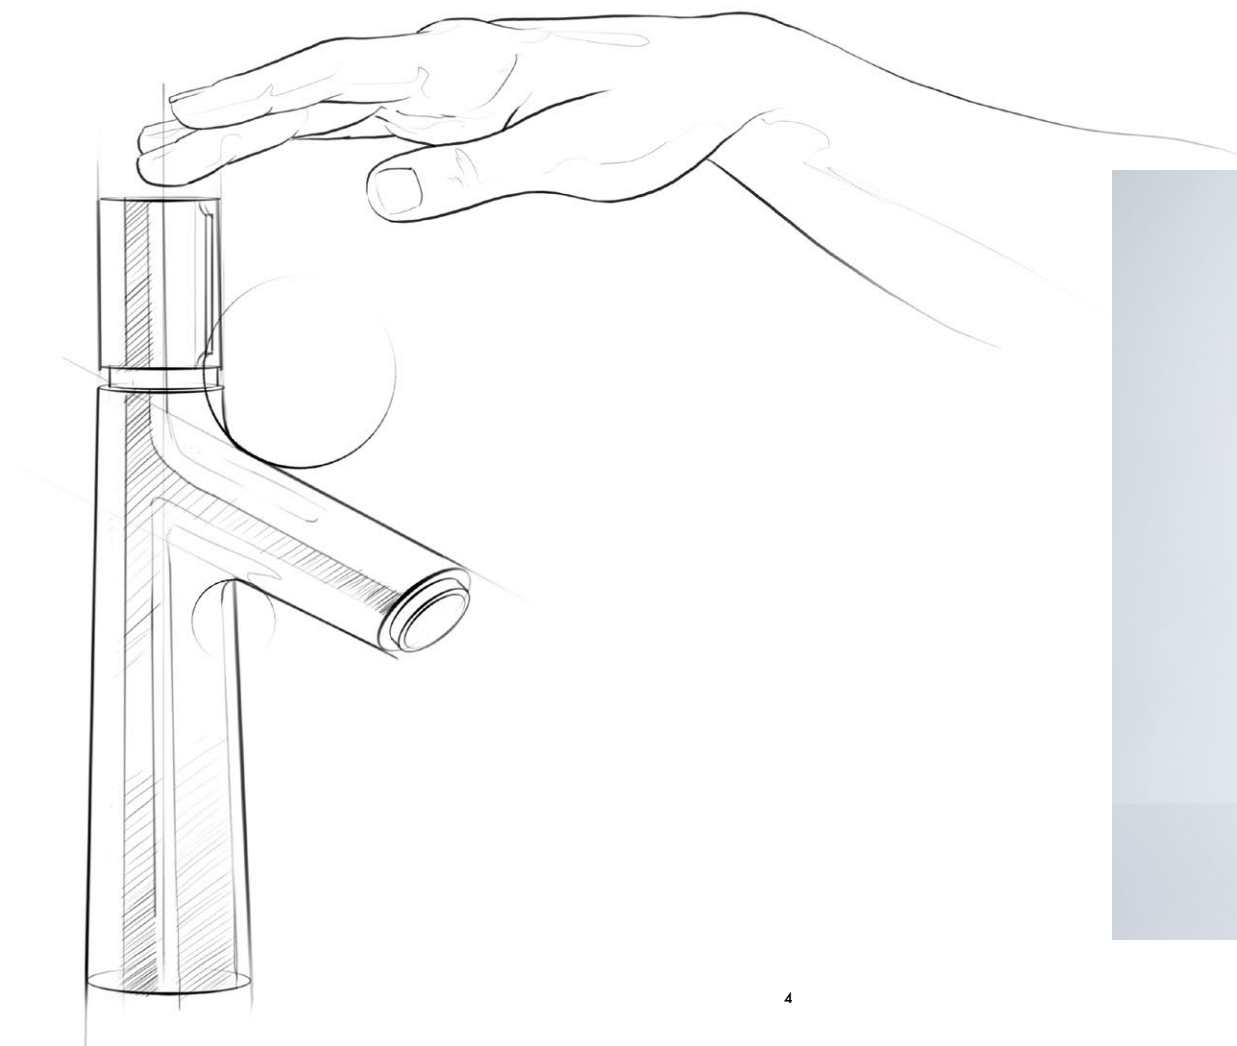

IL PIACERE A COMANDO.

La tecnologia Select™ - inventata da Hansgrohe.