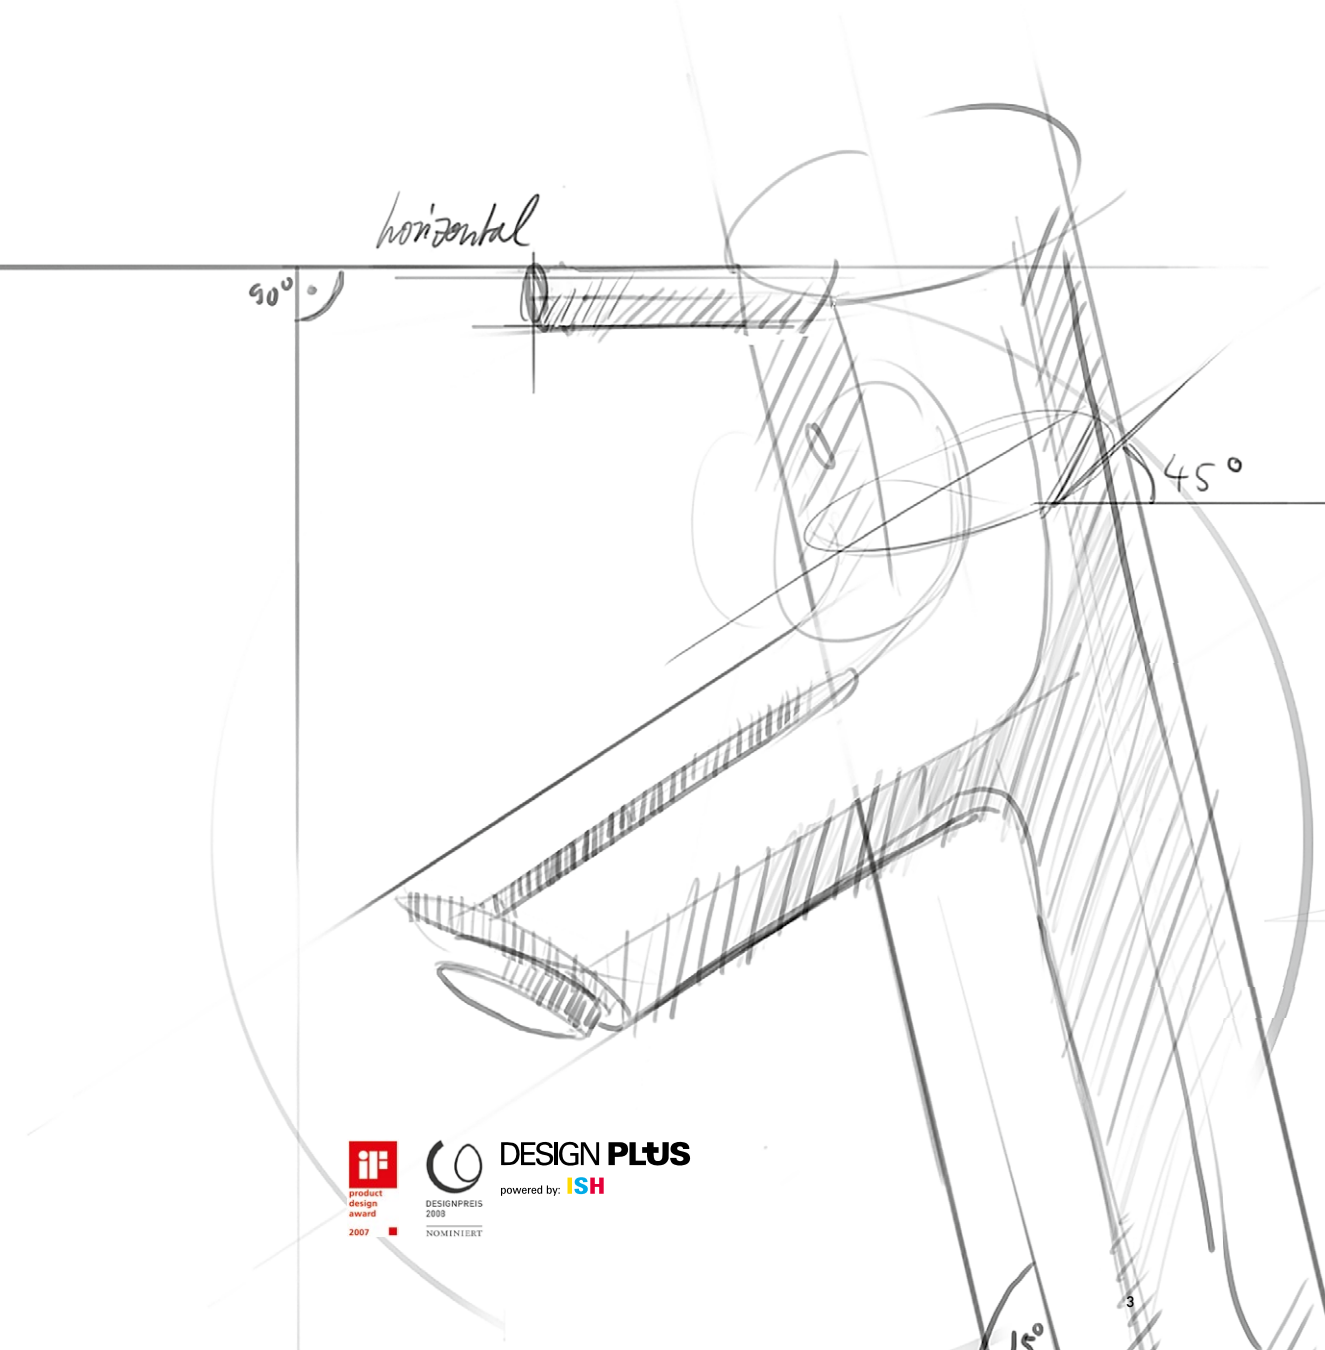

La passione per il design: nel 1987 il Managing Partner Tom Schönherr ha fondato Phoenix Design insieme ad Andreas Haug.

Cosa ci guida

Design, estetica, e funzionalità perfetta: ecco il nostro obiettivo per ciascuno dei nostri prodotti - e anche la nostra passione.