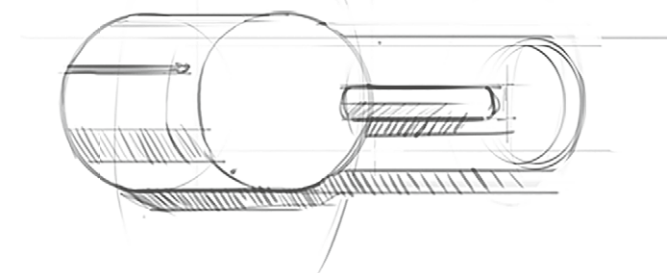

DESIGN PLUS

powered by: **ISH**