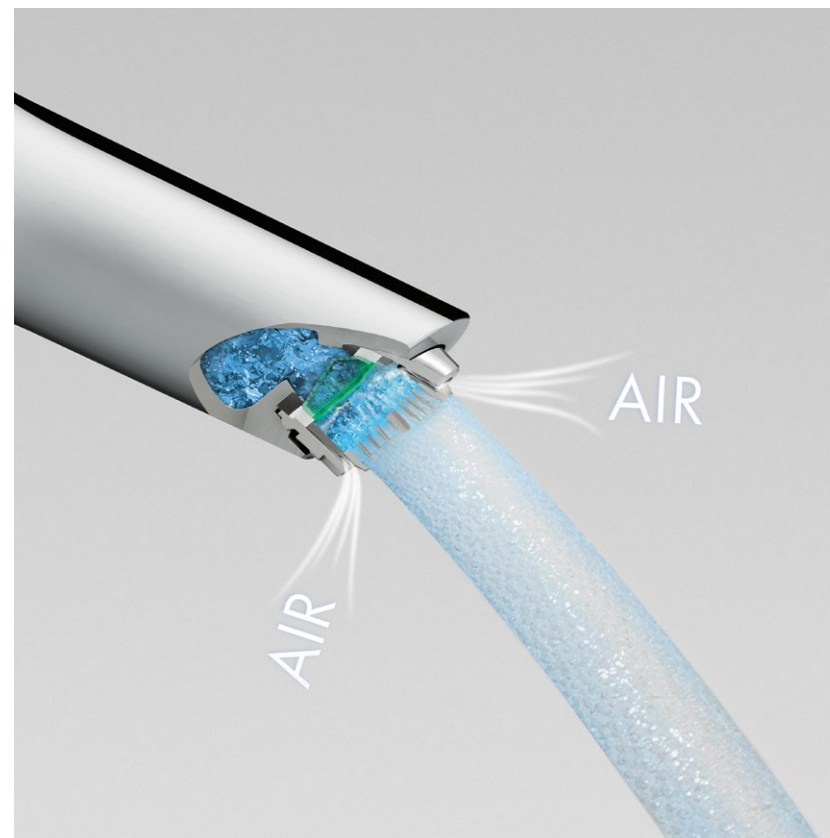

Basta premerlo per attivare o disattivare l'erogazione dell'acqua. Ruotandolo si imposta la temperatura desiderata.

LA PERFEZIONE NELLA CHIAREZZA ESTETICA.

Talis® S.

Il corpo conico in posizione verticale e la maniglia slanciata danno vita ad un'icona di stile classico.

Talis® Select E 240
Miscelatore per lavabo
71752, -000 con saltarello
71753, -000 senza set di scarico

TECNOLOGIA ECOSMART.

Divertimento illimitato con un consumo d'acqua ridotto.

La tecnologia EcoSmart integrata nel prodotto consente di risparmiare energia e riduce il flusso di acqua a cinque litri al minuto. Per un uso sostenibile dell'acqua.

I miscelatori Hansgrohe con la tecnologia EcoSmart consentono di risparmiare molta acqua durante le normali attività quotidiane nella sala da bagno. Grazie a questa tecnologia è stato possibile ridurre indicativamente il consumo d'acqua dei nostri miscelatori per lavabo ad appena cinque litri al minuto.

TECNOLOGIA AIRPOWER.

Più divertimento e più efficienza, con AirPower.

La tecnologia AirPower miscela l'acqua con una grande quantità d'aria, per un getto omogeneo e privo di spruzzi.

I nostri prodotti con tecnologia AirPower miscelano vorticosamente l'acqua erogata con l'aria. Questo assicura un getto d'acqua più ricco e generoso ed evita schizzi durante l'uso.