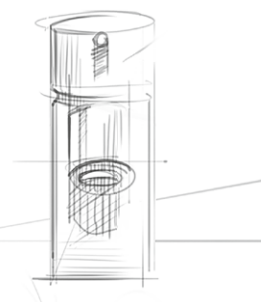

DESIGN PLUS

powered by: **ISH**