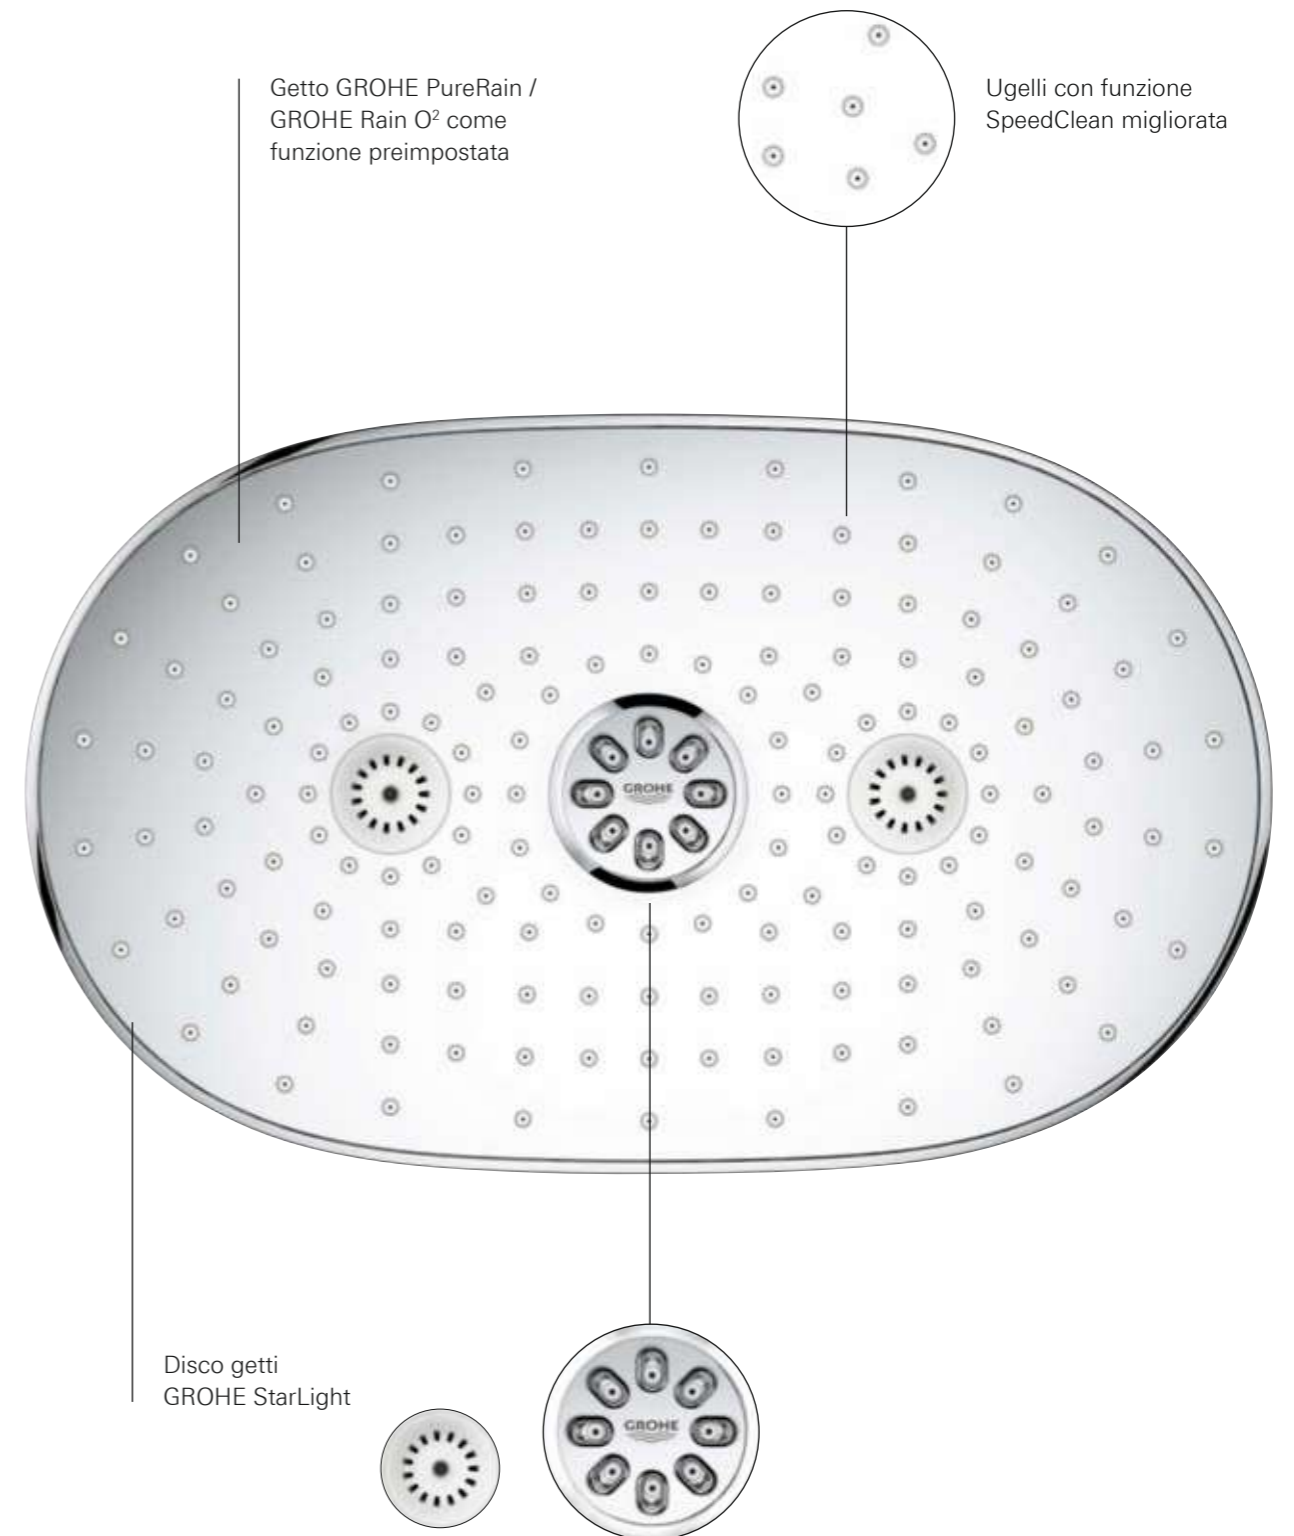

RAINSHOWER 360 SMARTCONTROL DUO

UNA NUOVA IDEA DI ESPERIENZA DOCCIA

Il sistema GROHE SmartControl DUO dà un nuovo significato all'espressione "controllare con un semplice tocco delle dita". Usando i tre pulsanti SmartControl potrete controllare il soffione, scegliendo tra due diversi getti, e una manopola doccia, optando per una delicata e fresca pioggia estiva o un getto Massage rivitalizzante. Oppure potrete selezionare la combinazione che preferite. Regolate il getto al massimo per creare un abbondante scroscio d'acqua o al minimo per avere una nebulizzazione fine. Oppure scegliete il giusto grado di calore per ogni singola goccia. Tutto con un semplice tocco.

Disponibile anche nella versione GROHE SmartControl MONO, che combina soffione doccia a getto singolo e manopola doccia.

PER SAPERNE DI PIÙ,
VISITATE IL SITO GROHE.IT
RAINSHOWER SMARTCONTROL 360 DUO [Q](#)

26 250 LSO
Rainshower System
SmartControl 360 DUO
sistema doccia
con miscelatore termostatico

ECCO A VOI L'ESSENZA DEL PIACERE

La finitura perfetta per la doccia perfetta. Il sistema GROHE Rainshower 360 è disponibile in due raffinate finiture: cromatura classica e finitura MoonWhite, per uno stile elegante ma discreto, che dia un tocco esclusivo al vostro bagno.