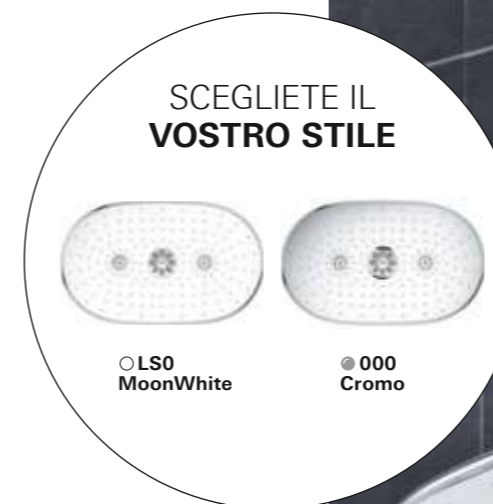

ECCO A VOI L'ESSENZA DEL PIACERE

La finitura perfetta per la doccia perfetta. Il sistema GROHE Rainshower 360 è disponibile in due raffinate finiture: cromatura classica e finitura bianca MoonWhite, per uno stile elegante ma discreto, che dia un tocco esclusivo al vostro bagno.