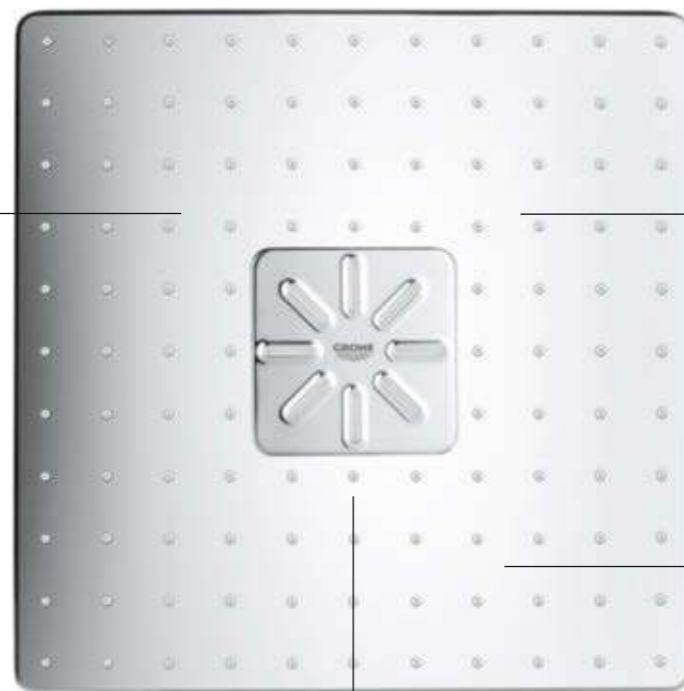

RAINSHOWER 310 SMARTACTIVE CUBE

LA DOCCIA DEI VOSTRI SOGNI? TROVATE LA QUADRA

Probabilmente siete già stati conquistati dal soffione Rainshower 310 SmartActive. Ciò che manca per raggiungere la perfezione è una versione squadrata. Abbiamo voluto esaudire questo desiderio realizzando la versione Rainshower 310 SmartActive Cube. Il

soffione Rainshower 310 SmartActive Cube ha la stessa eleganza del soffione GROHE PureRain 310 SmartActive e presenta un design altrettanto slanciato e minimalista, ma in più vanta un getto dalle proporzioni generose per un maggiore comfort sotto la doccia.

Getto GROHE PureRain, per una doccia delicata e rinfrescante

Disco getti GROHE StarLight con finitura cromata (NOVITÀ: disponibile anche nella versione MoonWhite)

Ugelli con funzione SpeedClean migliorata

NOVITÀ! GROHE ActiveRain, lava via lo shampoo rivitalizzando la pelle e il cuoio capelluto – si distingue per una forma diversa degli ugelli

PER SAPERNE DI PIÙ,
VISITATE IL SITO GROHE.IT
RAINSHOWER 310 SMARTACTIVE CUBE
SMARTCONTROL AD INCASSO