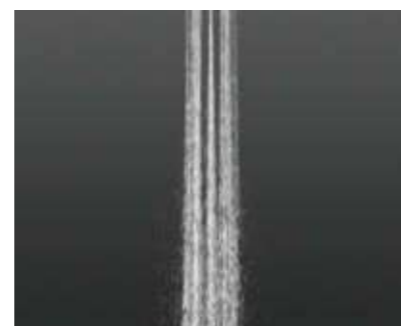

GETTO ACTIVERAIN

Getto innovativo per distendere i muscoli o sciacquare lo shampoo.