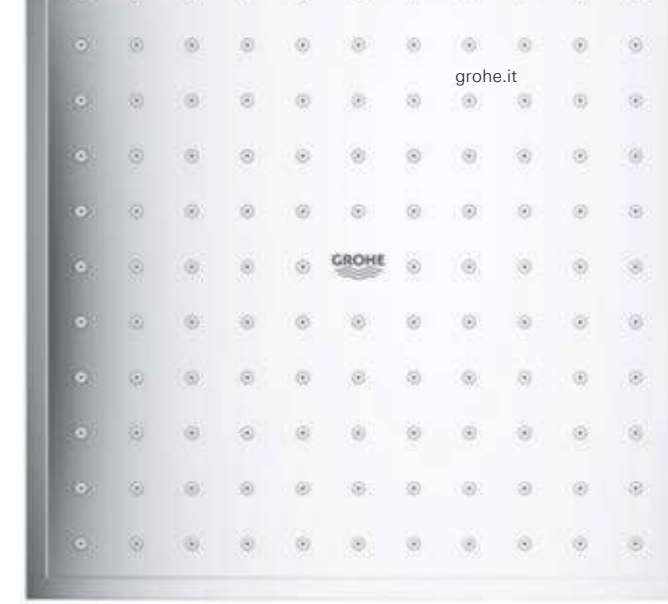

* Questo sistema di luci contiene lampade a LED incorporate che non possono essere sostituite: Classe di efficienza energetica dei LED: A – A++

SCOPRITE LA NOSTRA GAMMA
DI **SOFFIONI DOCCIA**

26 479 000
Rainshower 310 SmartActive Cube
set soffione doccia a parete
sporgenza 430 mm
soffione 2 getti
richiede corpo incasso
art. 26 483 000 o 26 484 000
da ordinare separatamente

ABBIAMO MILLE
IDEE IN TESTA

Rainshower F-Series 10"
254 mm x 254 mm

Tempesta 210

Rainshower Allure 230

Rainshower 310
SmartActive Cube

Rainshower 310
SmartActive

Rainshower Veris
300 mm x 150 mm

Euphoria 260
SmartControl