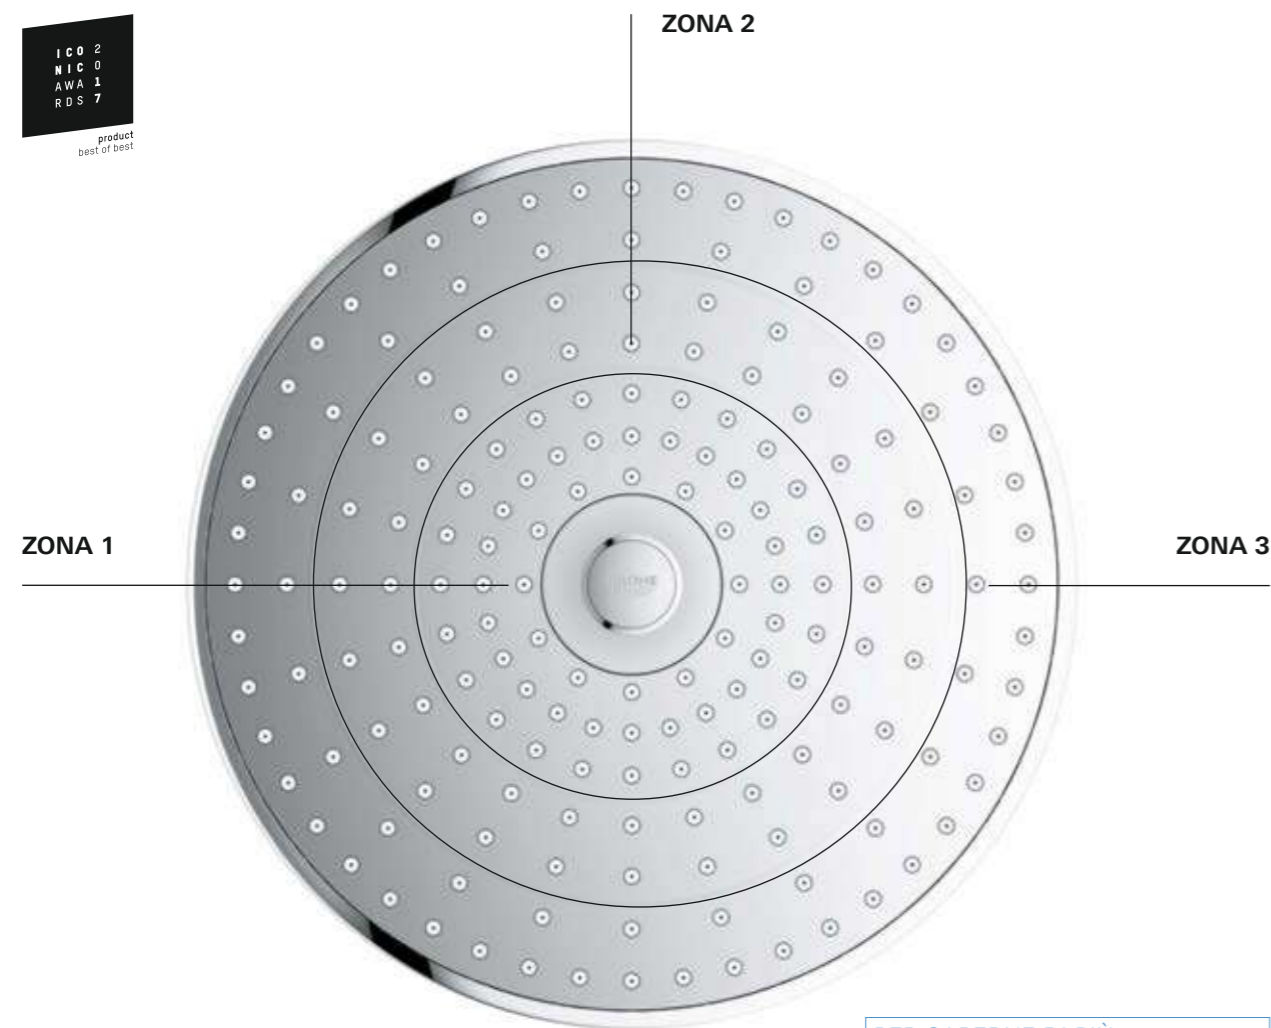

EUPHORIA 260

IL SEGRETO? REGOLAZIONE DEL GETTO CON SISTEMA A ZONE

Entrando in doccia, capirete subito perché questo sistema si è guadagnato il nome di Euphoria 260. Proprio nel centro della sua piastra getti in brillante finitura cromata, c'è un pulsante speciale, che consente di regolare il getto secondo un sistema a zone, variando l'ampiezza del getto e la potenza del flusso d'acqua. La zona 1 eroga un getto mirato per un effetto

rivitalizzante, perfetto per lavarsi di dosso la tensione... e anche lo shampoo. La zona 2 offre un mix perfetto: un getto più ampio per un effetto energizzante e, allo stesso tempo, rilassante. La zona 3 eroga il getto più ampio, per una copertura totale del corpo e un effetto delicato e rinfrescante.