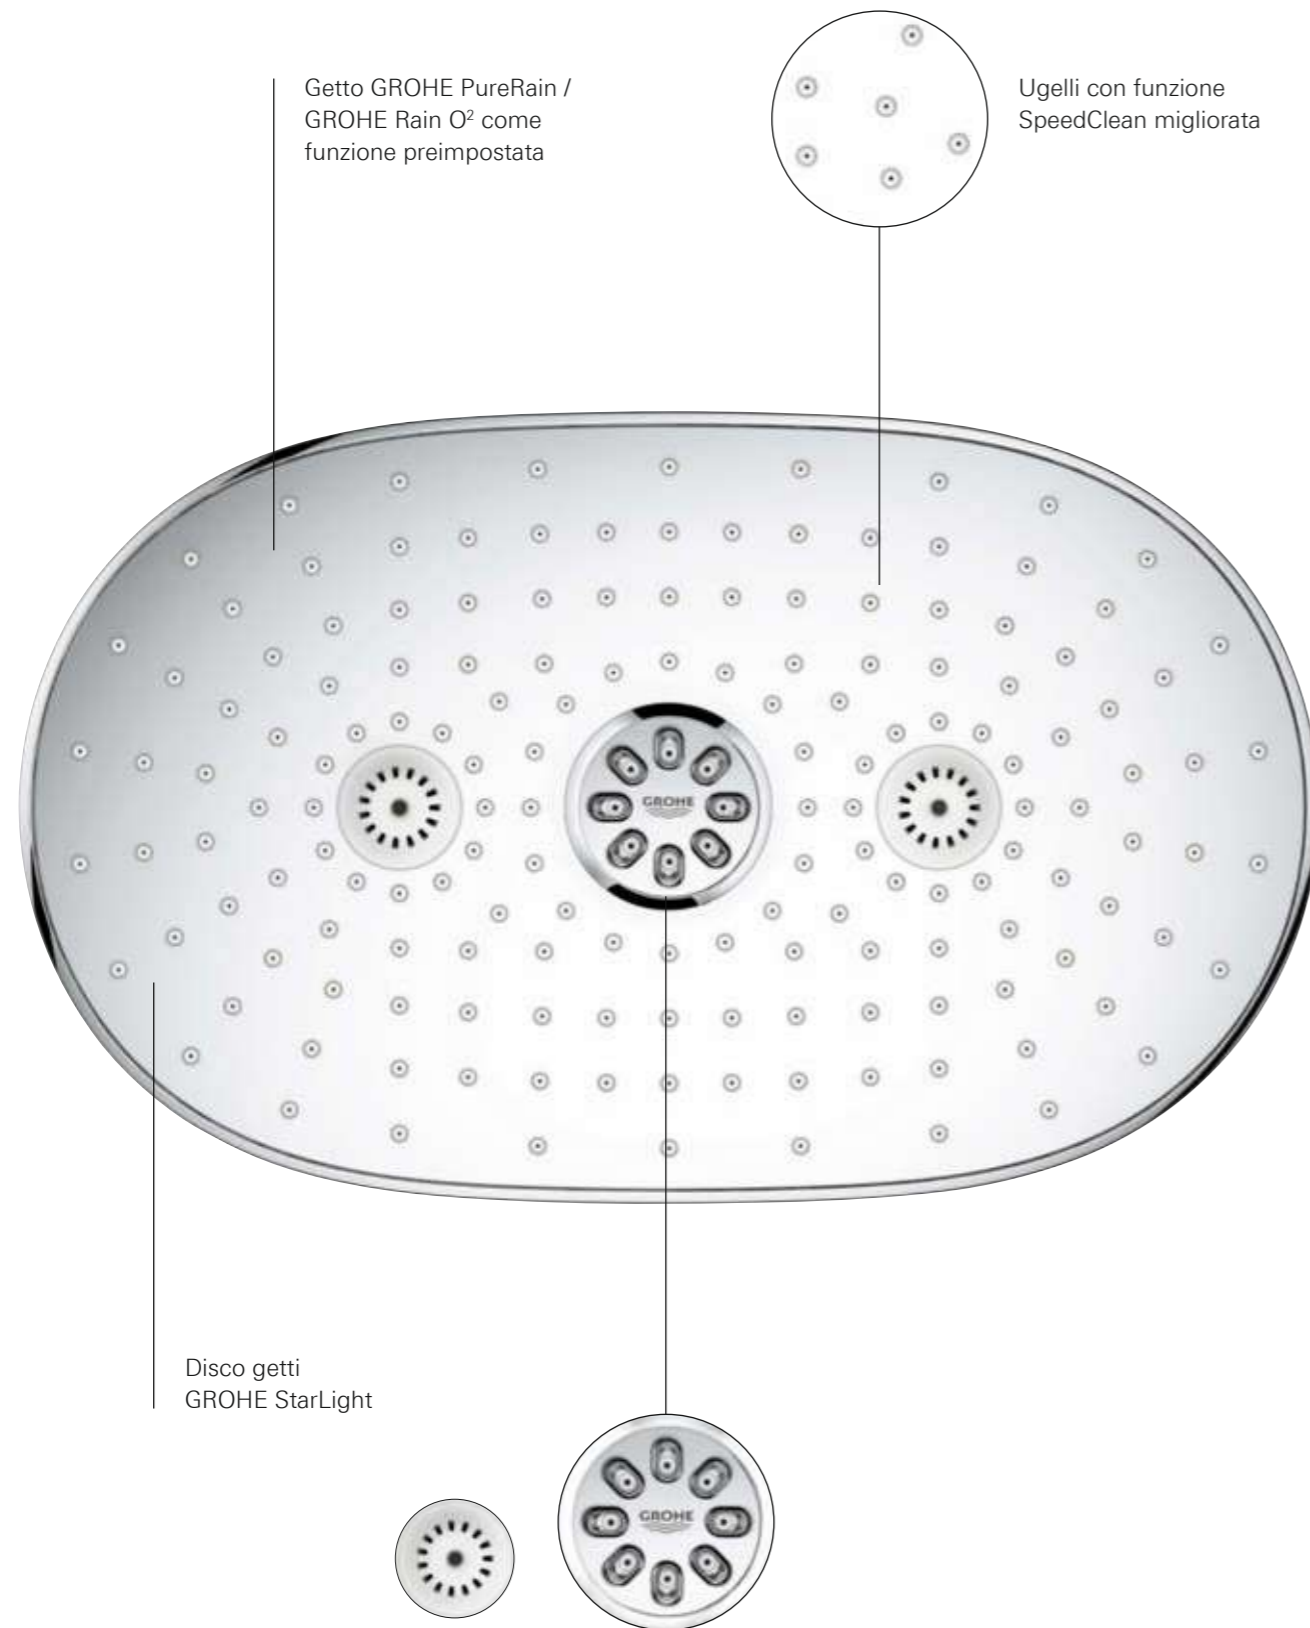

Getto GROHE PureRain /
GROHE Rain O² come
funzione preimpostata

Ugelli con funzione
SpeedClean migliorata

Disco getti
GROHE StarLight

GETTO GROHE TrioMassage

La combinazione tra il celebre getto GROHE Bokoma e i due getti Massage vi regalerà tutto il piacere di un rilassante massaggio dalla testa alle spalle in un unico getto

ECCO A VOI L'ESSENZA DEL PIACERE

La finitura perfetta per la doccia perfetta. Il sistema GROHE Rainshower 360 è disponibile in due raffinate finiture: cromatura classica e finitura bianca MoonWhite, per uno stile elegante ma discreto, che dia un tocco esclusivo al vostro bagno.