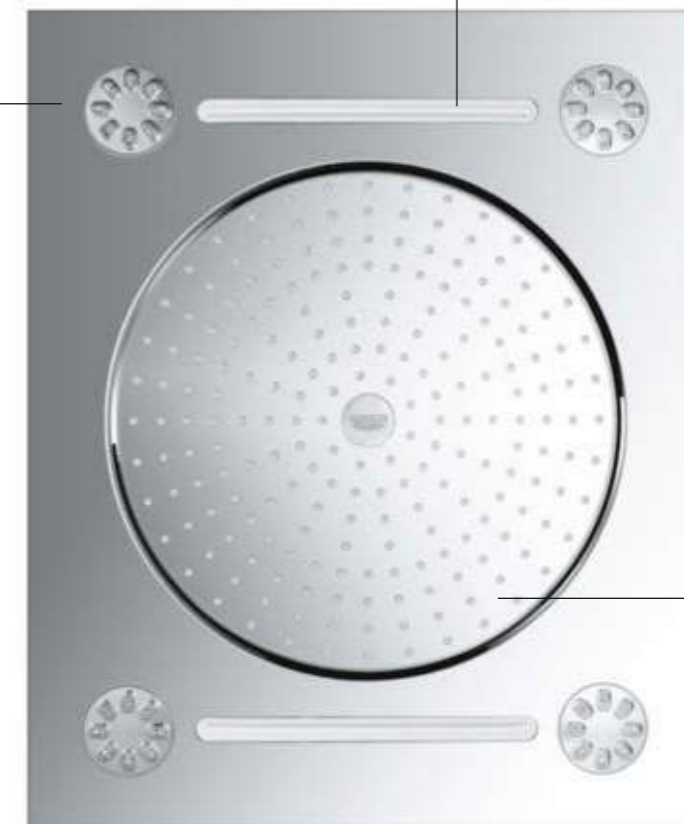

IMMERGETEVI APPIENO NELLA GIOIA DELL'ACQUA

Create la vostra esperienza SPA personalizzata con GROHE F-digital Deluxe. Questa doccia cosmopolita e multisensoriale stimola tutti i sensi e trasforma il vostro bagno in un luogo di benessere fisico, emotivo e spirituale. L'applicazione intuitiva GROHE F-digital

Deluxe vi consente di combinare luci, suoni e vapore secondo i vostri particolari gusti personali – mediante touch screen o connessione wireless tramite Bluetooth® – per creare un vero tempio del benessere in casa vostra.

Getti Bokoma

– quattro ugelli dinamici ad effetto pulsante regalano la sensazione di un piacevole massaggio stimolante.

Getti a cascata Waterfall XL

– due punti di erogazione molto ampi, per un suggestivo effetto a cascata.

Getto Rain

– grazie alle sue generose dimensioni, il getto Rain vi delizia erogando gocce più grandi e delicate, per un'esperienza doccia ancora più raffinata.

27 939 001 Rainshower F-Series 15" soffione a soffitto multi-getto

PER SAPERNE DI PIÙ,
VISITATE IL SITO GROHE.IT
F-DIGITAL DELUXE

* Questo sistema di luci contiene lampade a LED incorporate che non possono essere sostituite: Classe di efficienza energetica dei LED: A – A++