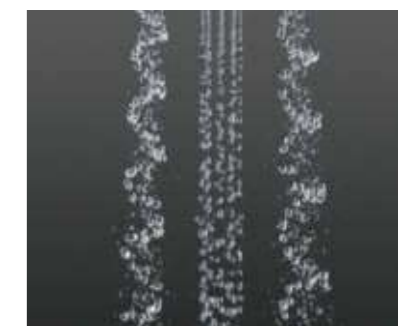

GETTO TRIOMASSAGE

La combinazione tra i due getti GROHE Massage e il rinomato GROHE Bokoma vi regalerà tutto il piacere di uno speciale e rilassante idromassaggio dalla testa alle spalle.