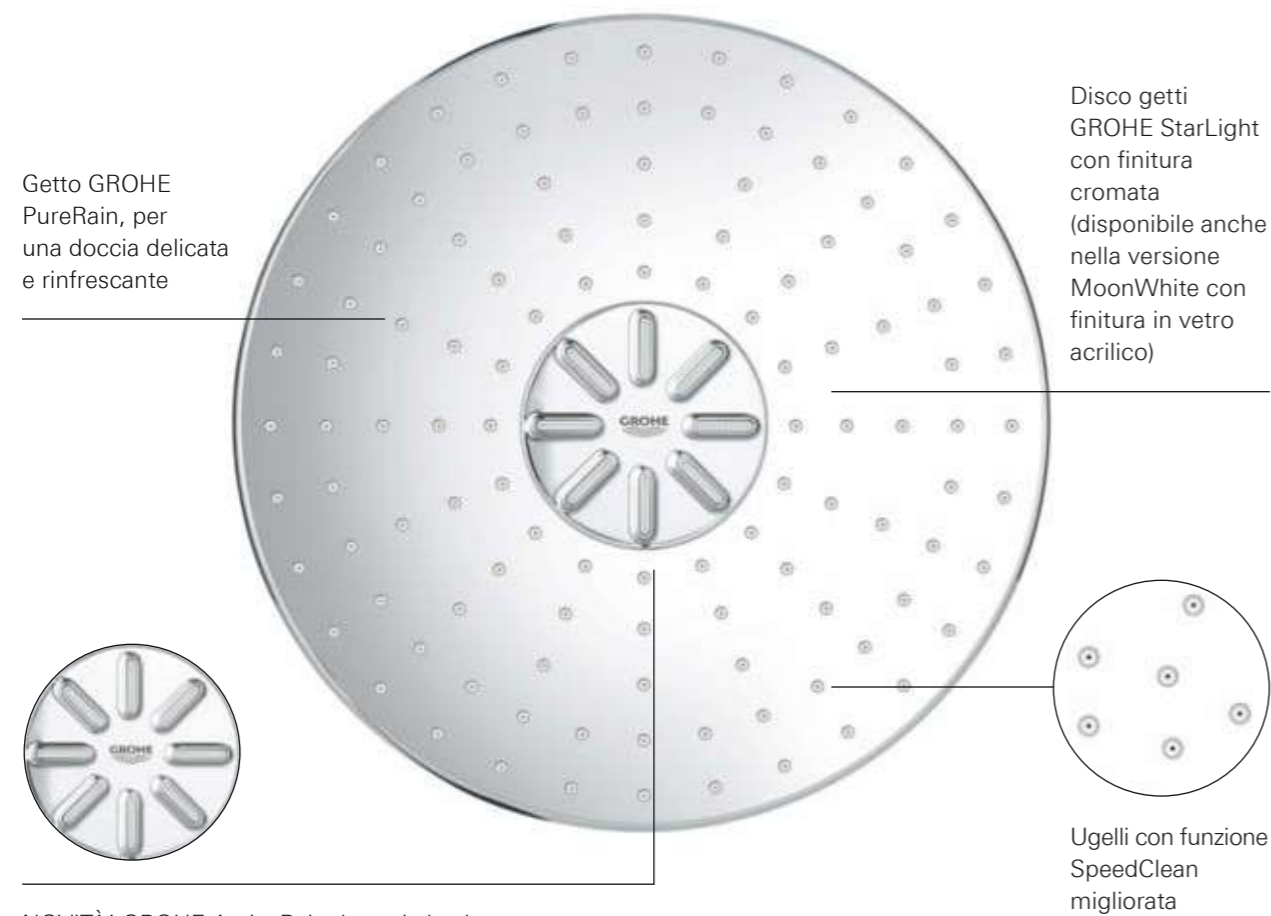

RAINSHOWER 310 SMARTACTIVE

MILLE MOTIVI PER AMARLO

Il soffione Rainshower 310 SmartActive offre talmente tanti vantaggi che è difficile decidere da quale iniziare. Con il suo design slanciato e minimalista e il moderno look cosmopolita, si adatta perfettamente a qualsiasi tipo di bagno. La doccia diventa un irrinunciabile piacere quotidiano grazie alle ampie proporzioni del soffione e alle due diverse tipologie di getto, che consentono

di scegliere tra il getto GROHE PureRain, delicato e rilassante, e il nuovo getto energizzante GROHE ActiveRain – oppure una combinazione di entrambi. Il soffione Rainshower 310 SmartActive è disponibile in due diverse forme e finiture. Il sistema SmartControl ad incasso forma un abbinamento perfetto con il soffione Rainshower 310 SmartActive.

NOVITÀ! GROHE ActiveRain, lava via lo shampoo rivitalizzando la pelle e il cuoio capelluto – si distingue per una forma diversa degli ugelli

PER SAPERNE DI PIÙ,
VISITATE IL SITO GROHE.IT
RAINSHOWER 310 SMARTACTIVE
SMARTCONTROL AD INCASSO

34 705 000
Grohtherm SmartControl
set doccia Rainshower 310
SmartActive