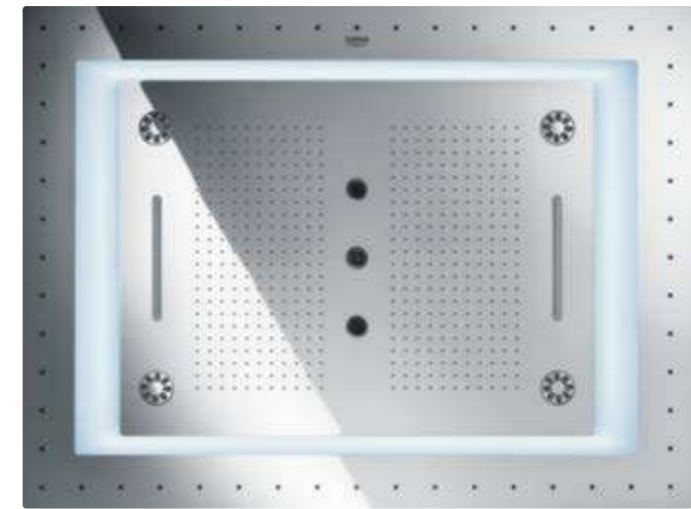

SOFFIONI DOCCIA PANORAMICA

PER SAPERNE DI PIÙ,
VISITATE IL SITO GROHE.IT

SOFFIONI DOCCIA

RAINSHOWER

**RAINSHOWER
SMARTACTIVE**

26 373 001
Rainshower F-Series 40" AquaSymphony
soffione con luci e 6 tipologie di getto combinabili
1061 mm x 762 mm x 145 mm