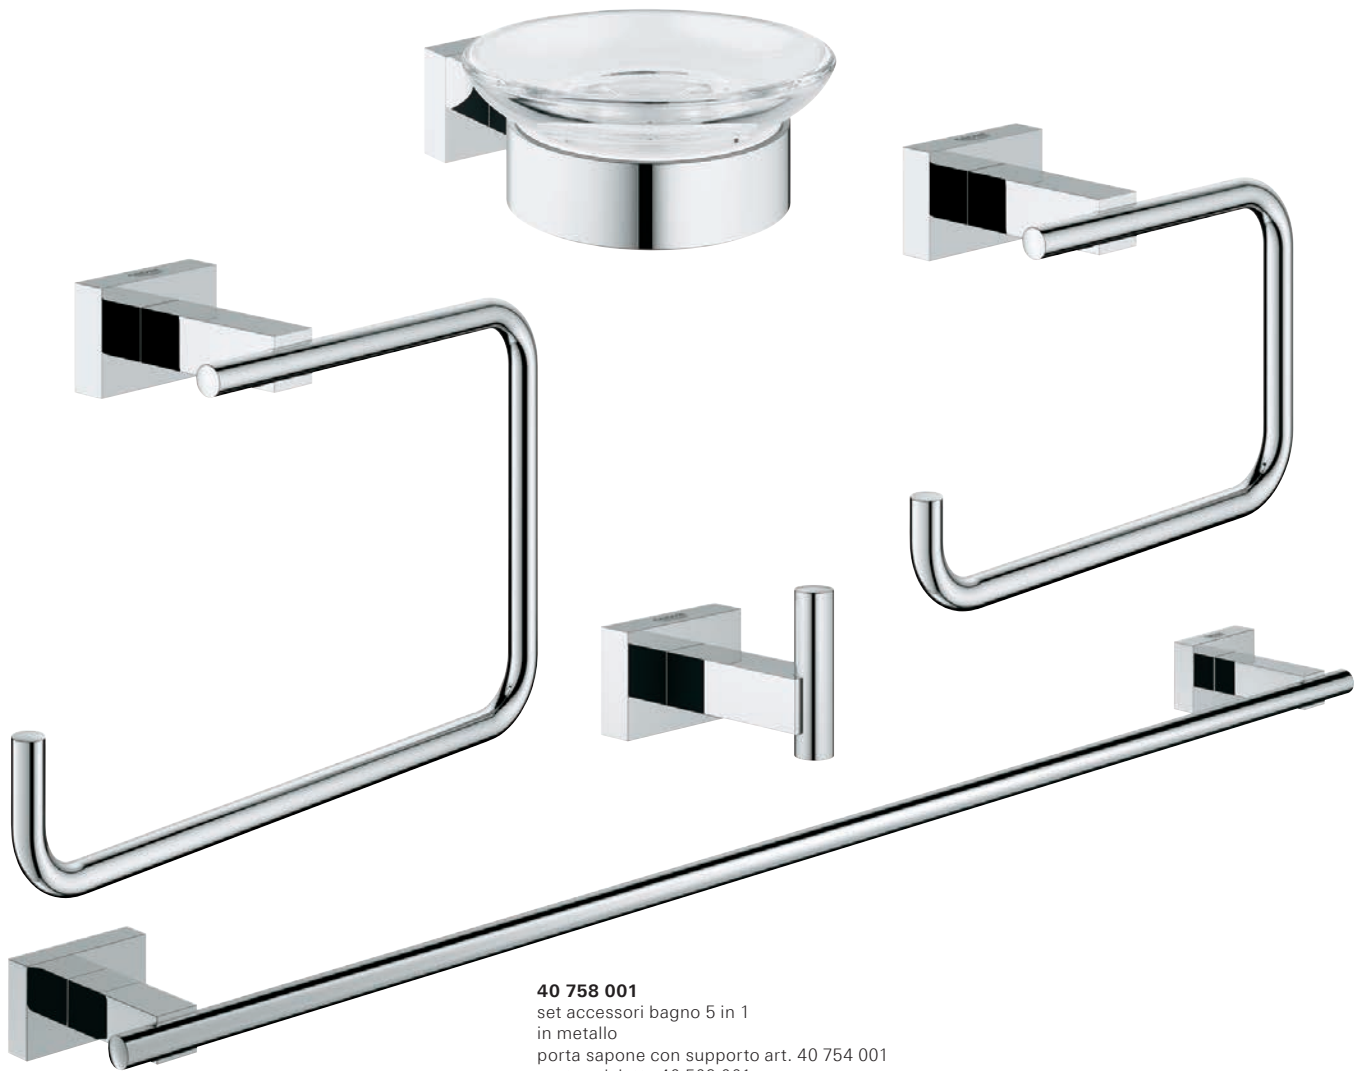

40 512 001
porta salviette multiplo
lunghezza 600mm
in metallo

40 509 001
porta salviette
lunghezza 600mm
in metallo

GROHE ESSENTIALS CUBE

LINEE ESSENZIALI PER GUSTI RAFFINATI.

Scolpiti con sapienza per adattarsi perfettamente ad ogni stile, gli accessori Essentials Cube creano un'atmosfera distensiva e rilassante nel vostro bagno.

VISITA IL NOSTRO SITO WEB

[BAGNO >](#)

ESSENTIALS CUBE 

40 758 001
set accessori bagno 5 in 1
in metallo
porta sapone con supporto art. 40 754 001
porta salviette 40 509 001
porta rotolo 40 507 001
gancio 40 511 001
porta salviette ad anello 40 510 001