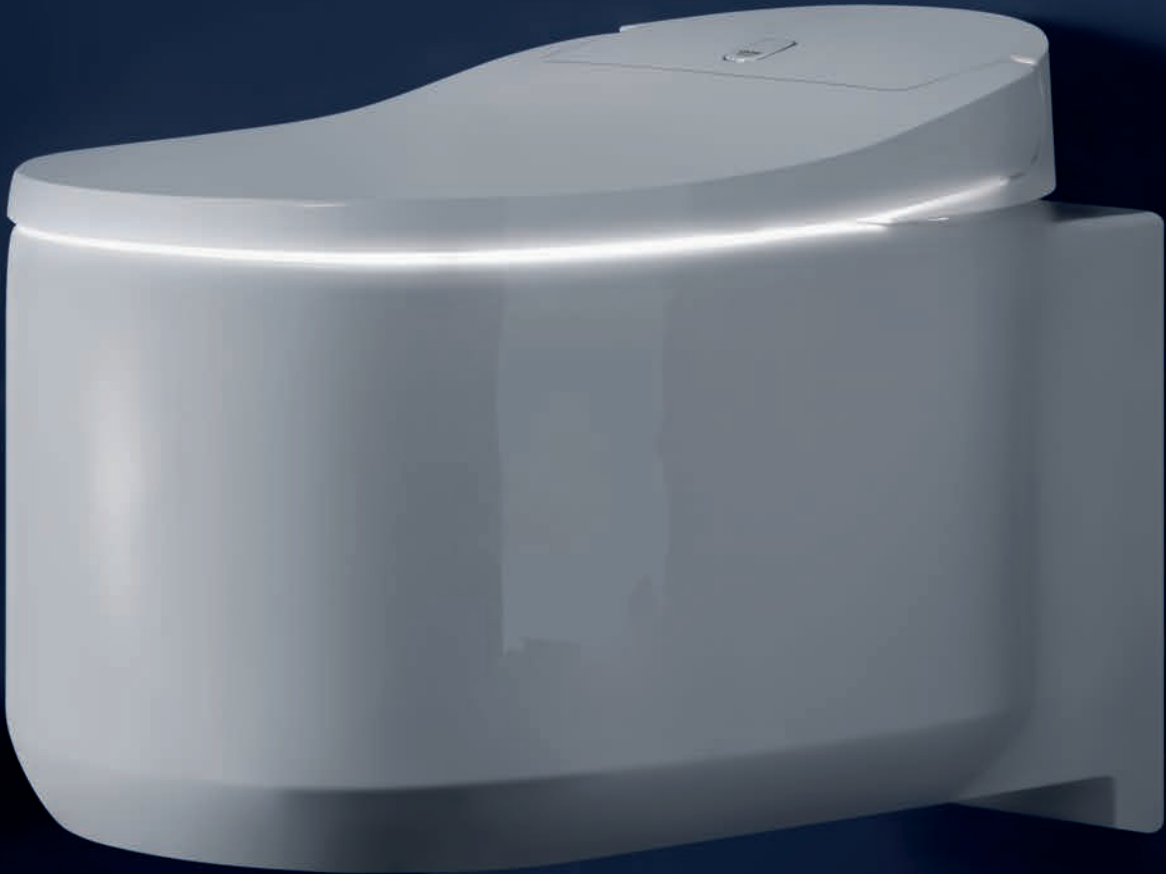

LI ABBIAMO MESSI INSIEME

GROHE SENSIA ARENA L'INNOVATIVO VASO CON BIDET INTEGRATO

“UN DESIGN CHE SI PRENDE CURA DI VOI”

Un buon design deve essere intuitivo e rappresentare la fusione perfetta tra forma e funzione in modo da creare oggetti che ci possano far sentire subito a casa. Il design del nuovo Sensia Arena è puro ed essenziale. Abbiamo sviluppato un prodotto dalla forma morbida e dall'eleganza discreta, dalle linee pulite che non permettono allo sporco di nascondersi. I dettagli di Sensia Arena offrono un grande senso di comfort. Come la luce notturna che vi guida nel bagno quando è buio o alla funzione di apertura e chiusura automatica del sedile. Sono dettagli sviluppati per farvi sentire coccolati e sicuri. Siamo convinti che Sensia Arena, grazie alla sua silhouette elegante e alla sua tecnologia avanzata, rappresenti un punto di riferimento per il futuro del comfort personalizzato e pulito.