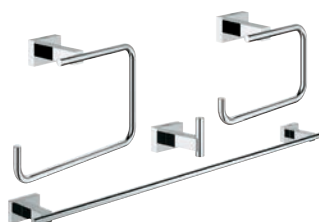

VISITA IL NOSTRO SITO WEB

[BAGNO >](#)

ESSENTIALS CUBE 

40 758 001
set accessori bagno 5 in 1
in metallo
porta sapone con supporto art. 40 754 001
porta salviette 40 509 001
porta rotolo 40 507 001
gancio 40 511 001
porta salviette ad anello 40 510 001

40 372 001
dispenser sapone
in vetro e metallo

40 368 001
porta sapone
in vetro

40 508 001
supporto
per bicchiere in metallo

40 777 001
set accessori bagno 3 in 1
in metallo
porta salviette 40 509 001
porta rotolo 40 507 001
gancio 40 511 001

40 778 001
set accessori bagno 4 in 1
in metallo
porta salviette 40 509 001
porta rotolo 40 507 001
gancio 40 511 001
porta salviette ad anello 40 510 001

40 757 001
set accessori bagno 3 in 1
in metallo
gancio 40 511 001
porta rotolo 40 507 001
porta scopino completo 40 513 001