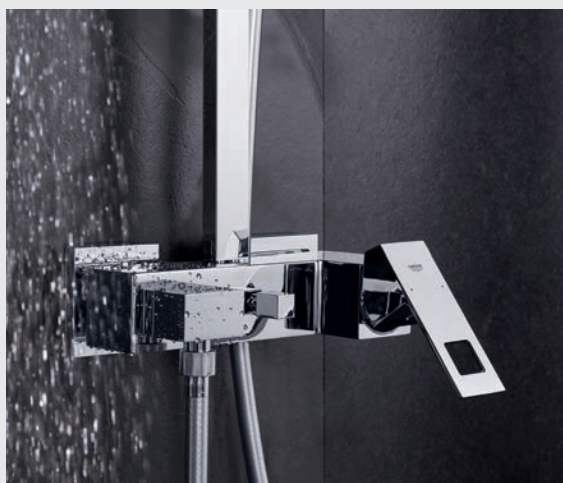

SISTEMI DOCCIA TERMOSTATICI

Per il massimo comfort e sicurezza sotto la doccia, grazie alla tecnologia GROHE TurboStat.

SISTEMI TERMOSTATICI VASCA/DOCCIA

Per docce e bagni più sicuri e confortevoli, grazie alla tecnologia GROHE TurboStat.

SISTEMI DOCCIA CON MISCELATORE MONOCOMANDO

Controllo della pressione e della temperatura dell'acqua con una sola leva, governata dalla tecnologia GROHE SilkMove.

SISTEMI DOCCIA CON DEVIATORE

Migliora la tua doccia senza sostituire il miscelatore già installato.