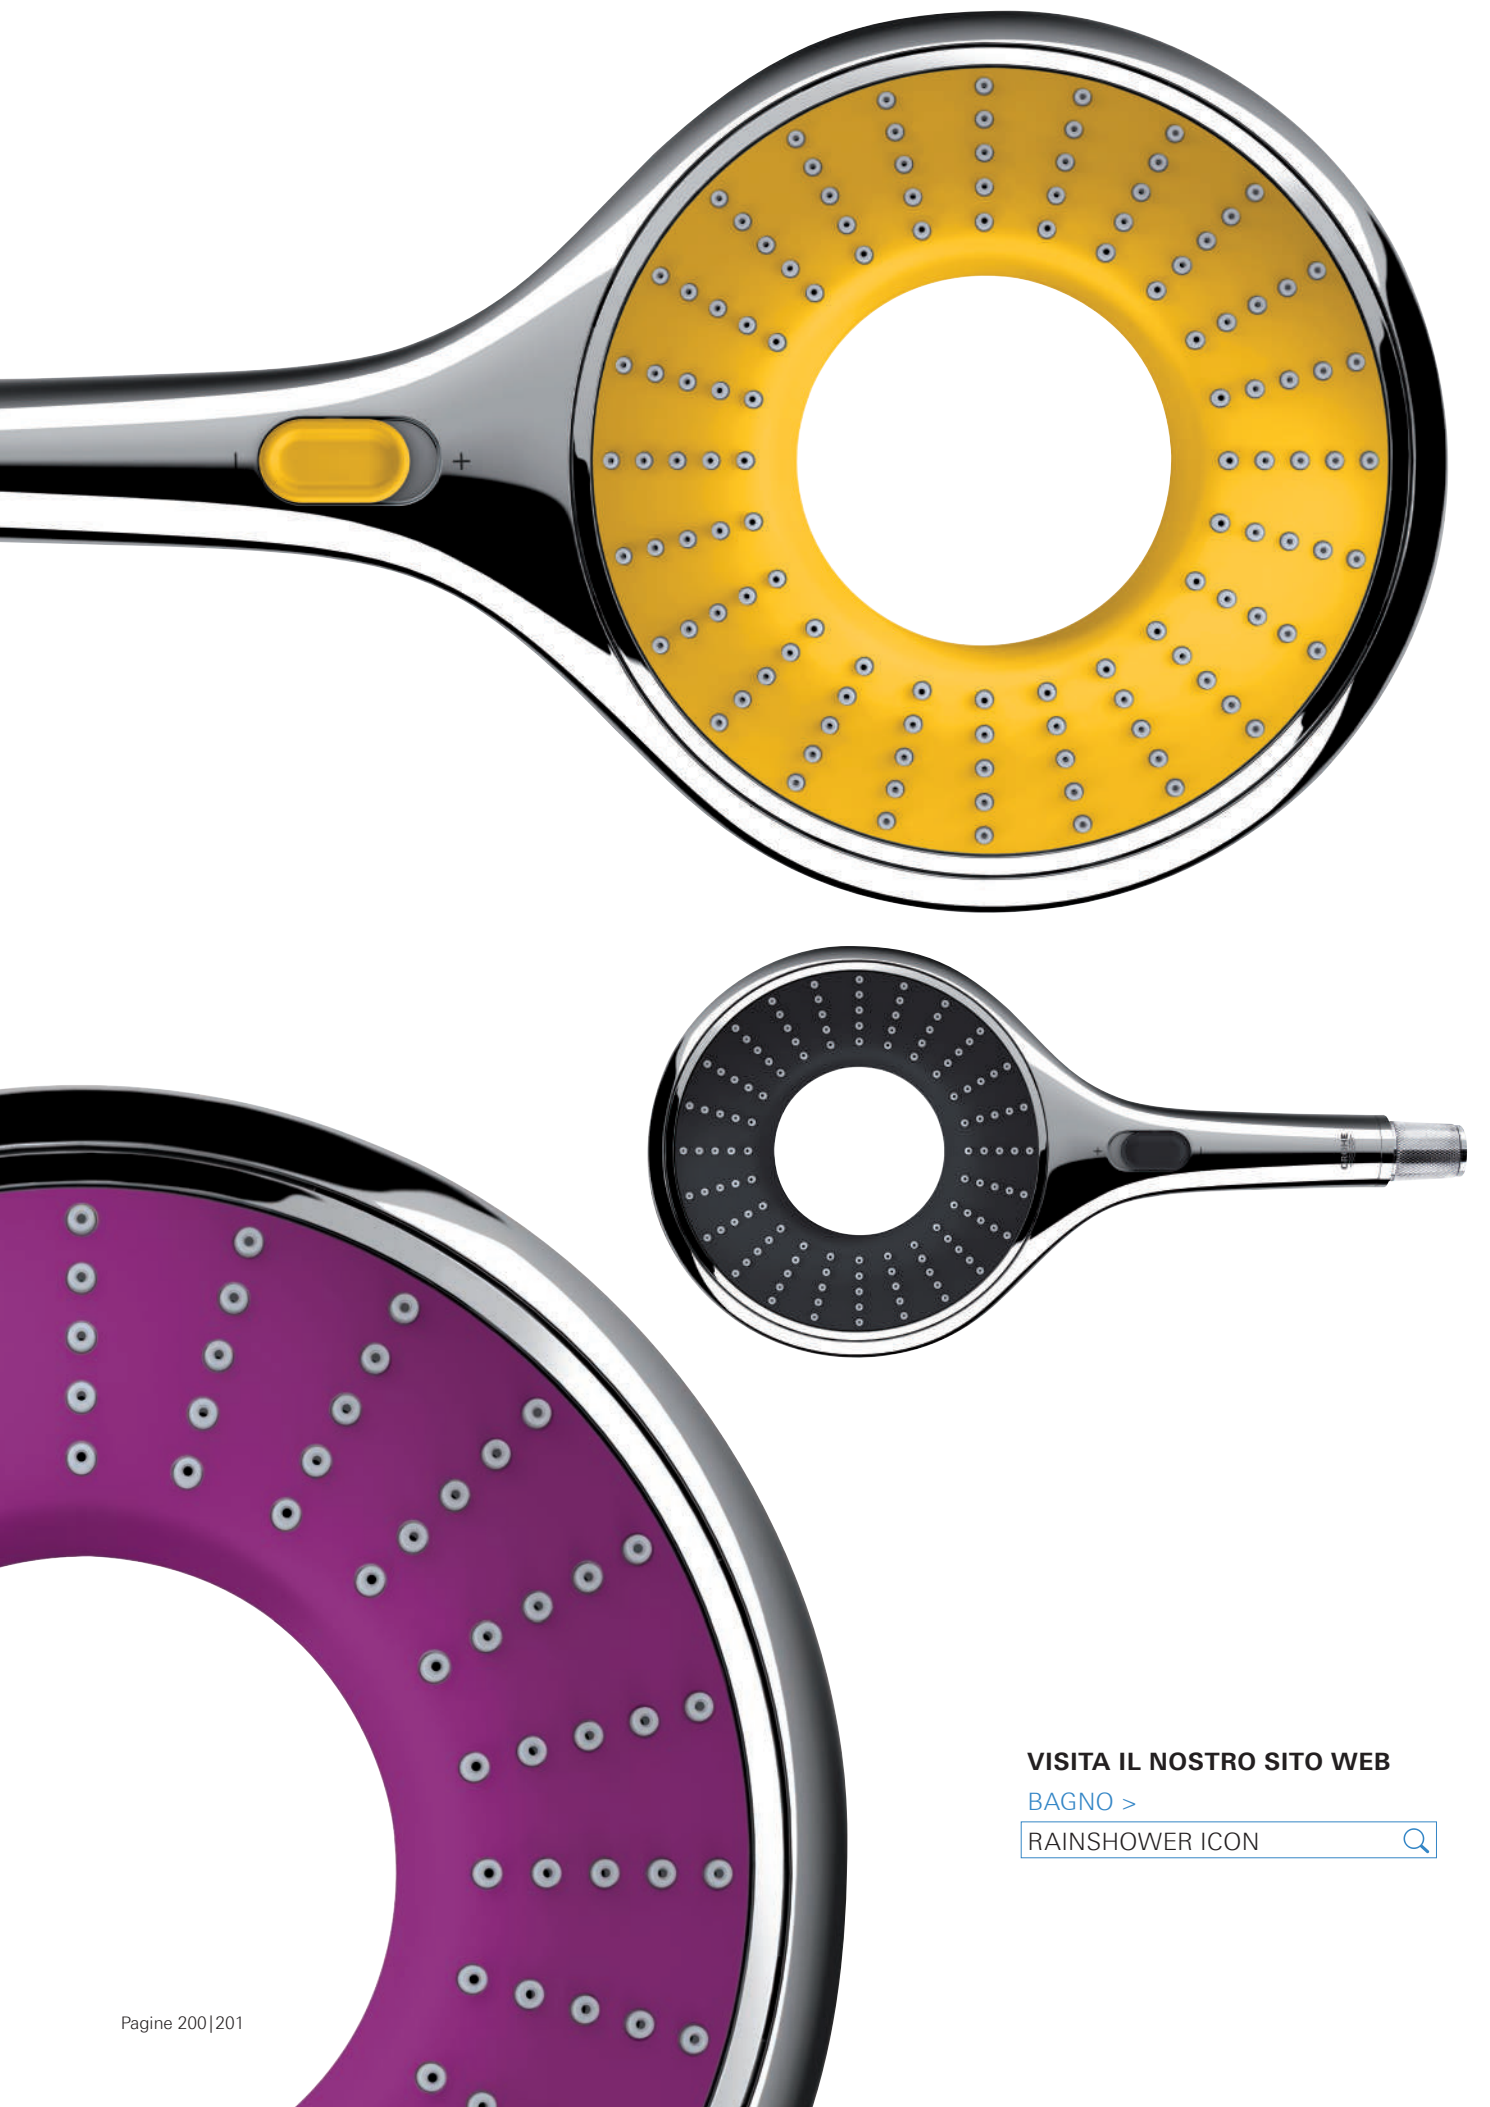

27 376 000
manopola doccia
Rainshower Solo 100
1 getto
GROHE EcoJoy
(portata limitata a 9,5 l/min.)

GROHE RAINSHOWER

MANOPOLE DOCCIA RAINSHOWER: RAFFINATE, DI STILE, DIVERTENTI.

Non vedrete l'ora di fare la doccia ogni mattina. Una ricerca approfondita sul consumatore dimostra che un getto pioggia delicato è il top per un effetto relax: le manopole doccia GROHE Rainshower offrono un ampio getto per una copertura totale del corpo, oltre alla tecnologia GROHE DreamSpray per una distribuzione omogenea dell'acqua a tutti gli ugelli.

Grazie al design ergonomico ed all'offerta di 12 colorazioni brillanti, fresche e divertenti, le docce GROHE Rainshower Icon sono una soluzione semplice e veloce per rinnovare il bagno. Design esclusivo e prestazioni straordinarie non significano però sprechi d'acqua, perché la funzione SmartRain consente di godere di una doccia avvolgente riducendo il consumo d'acqua fino al 40%. Il Made in Germany di GROHE è la scelta più intelligente per valorizzare il vostro bagno.

VISITA IL NOSTRO SITO WEB

[BAGNO >](#)

RAINSHOWER

VISITA IL NOSTRO SITO WEB

[BAGNO >](#)

RAINSHOWER ICON

27 628 000
manopola doccia Rainshower Icon 150
disco getti in colore arenaria
a 2 getti: Rain, SmartRain
limitatore di portata GROHE EcoButto