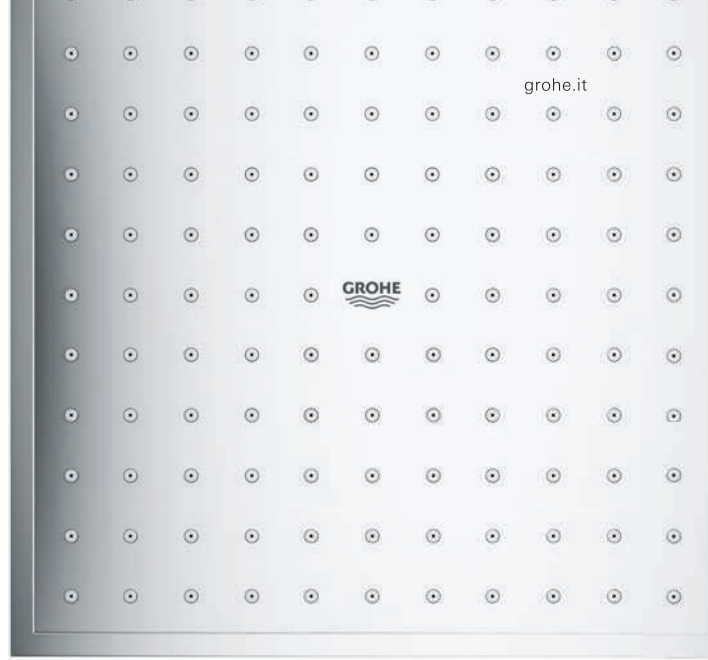

GROHE SOFFIONI DOCCIA
FORME E TAGLIE

Rainshower F-Series 10" 254 mm x 254 mm

Rainshower Veris 300 x 150 mm

Euphoria Cube 150

Rainshower Allure 230

Rainshower 310

Power&Soul 190

Euphoria Cosmopolitan 160