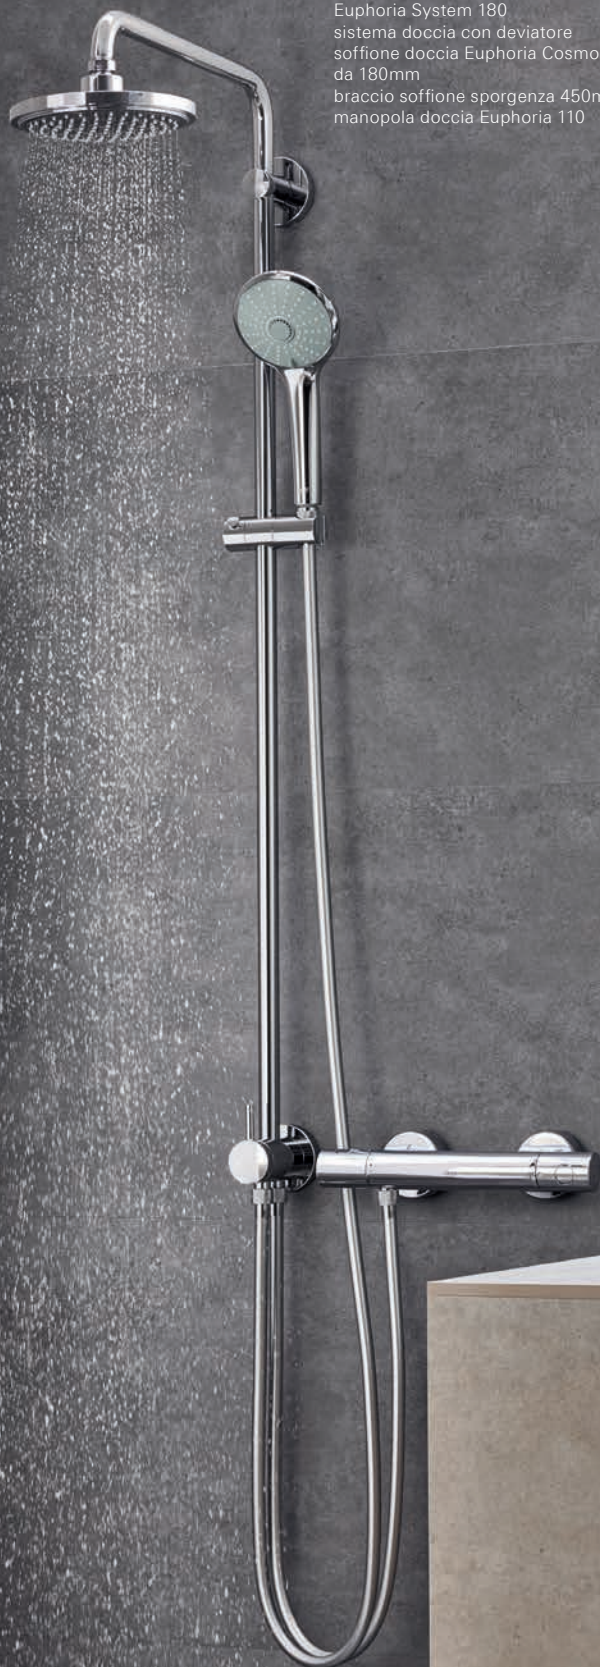

27 421 001
Euphoria System 180
sistema doccia con deviatore
soffione doccia Euphoria Cosmopolitan
da 180mm
braccio soffione sporgenza 450mm
manopola doccia Euphoria 110